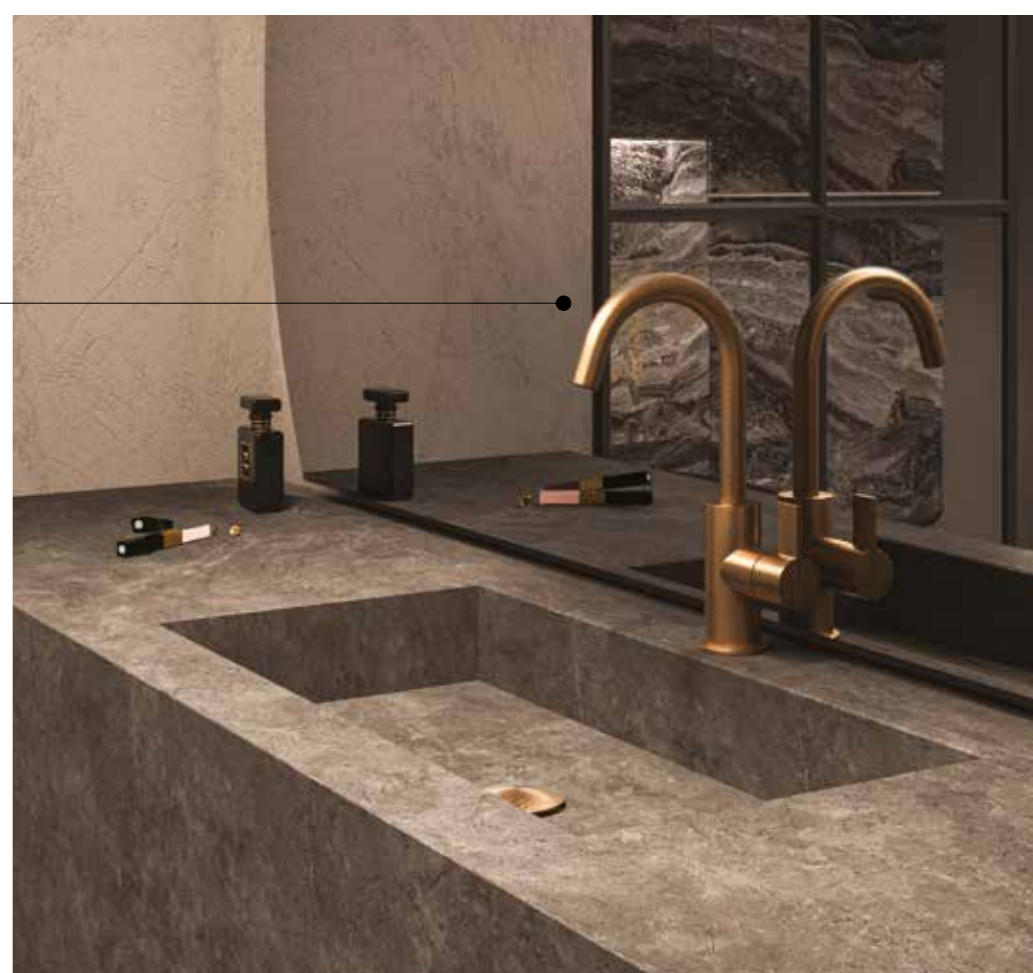

'IVY houdt ervan om alle kleuren op elkaar af te stemmen.'

'IVY likes to match all the colours.'