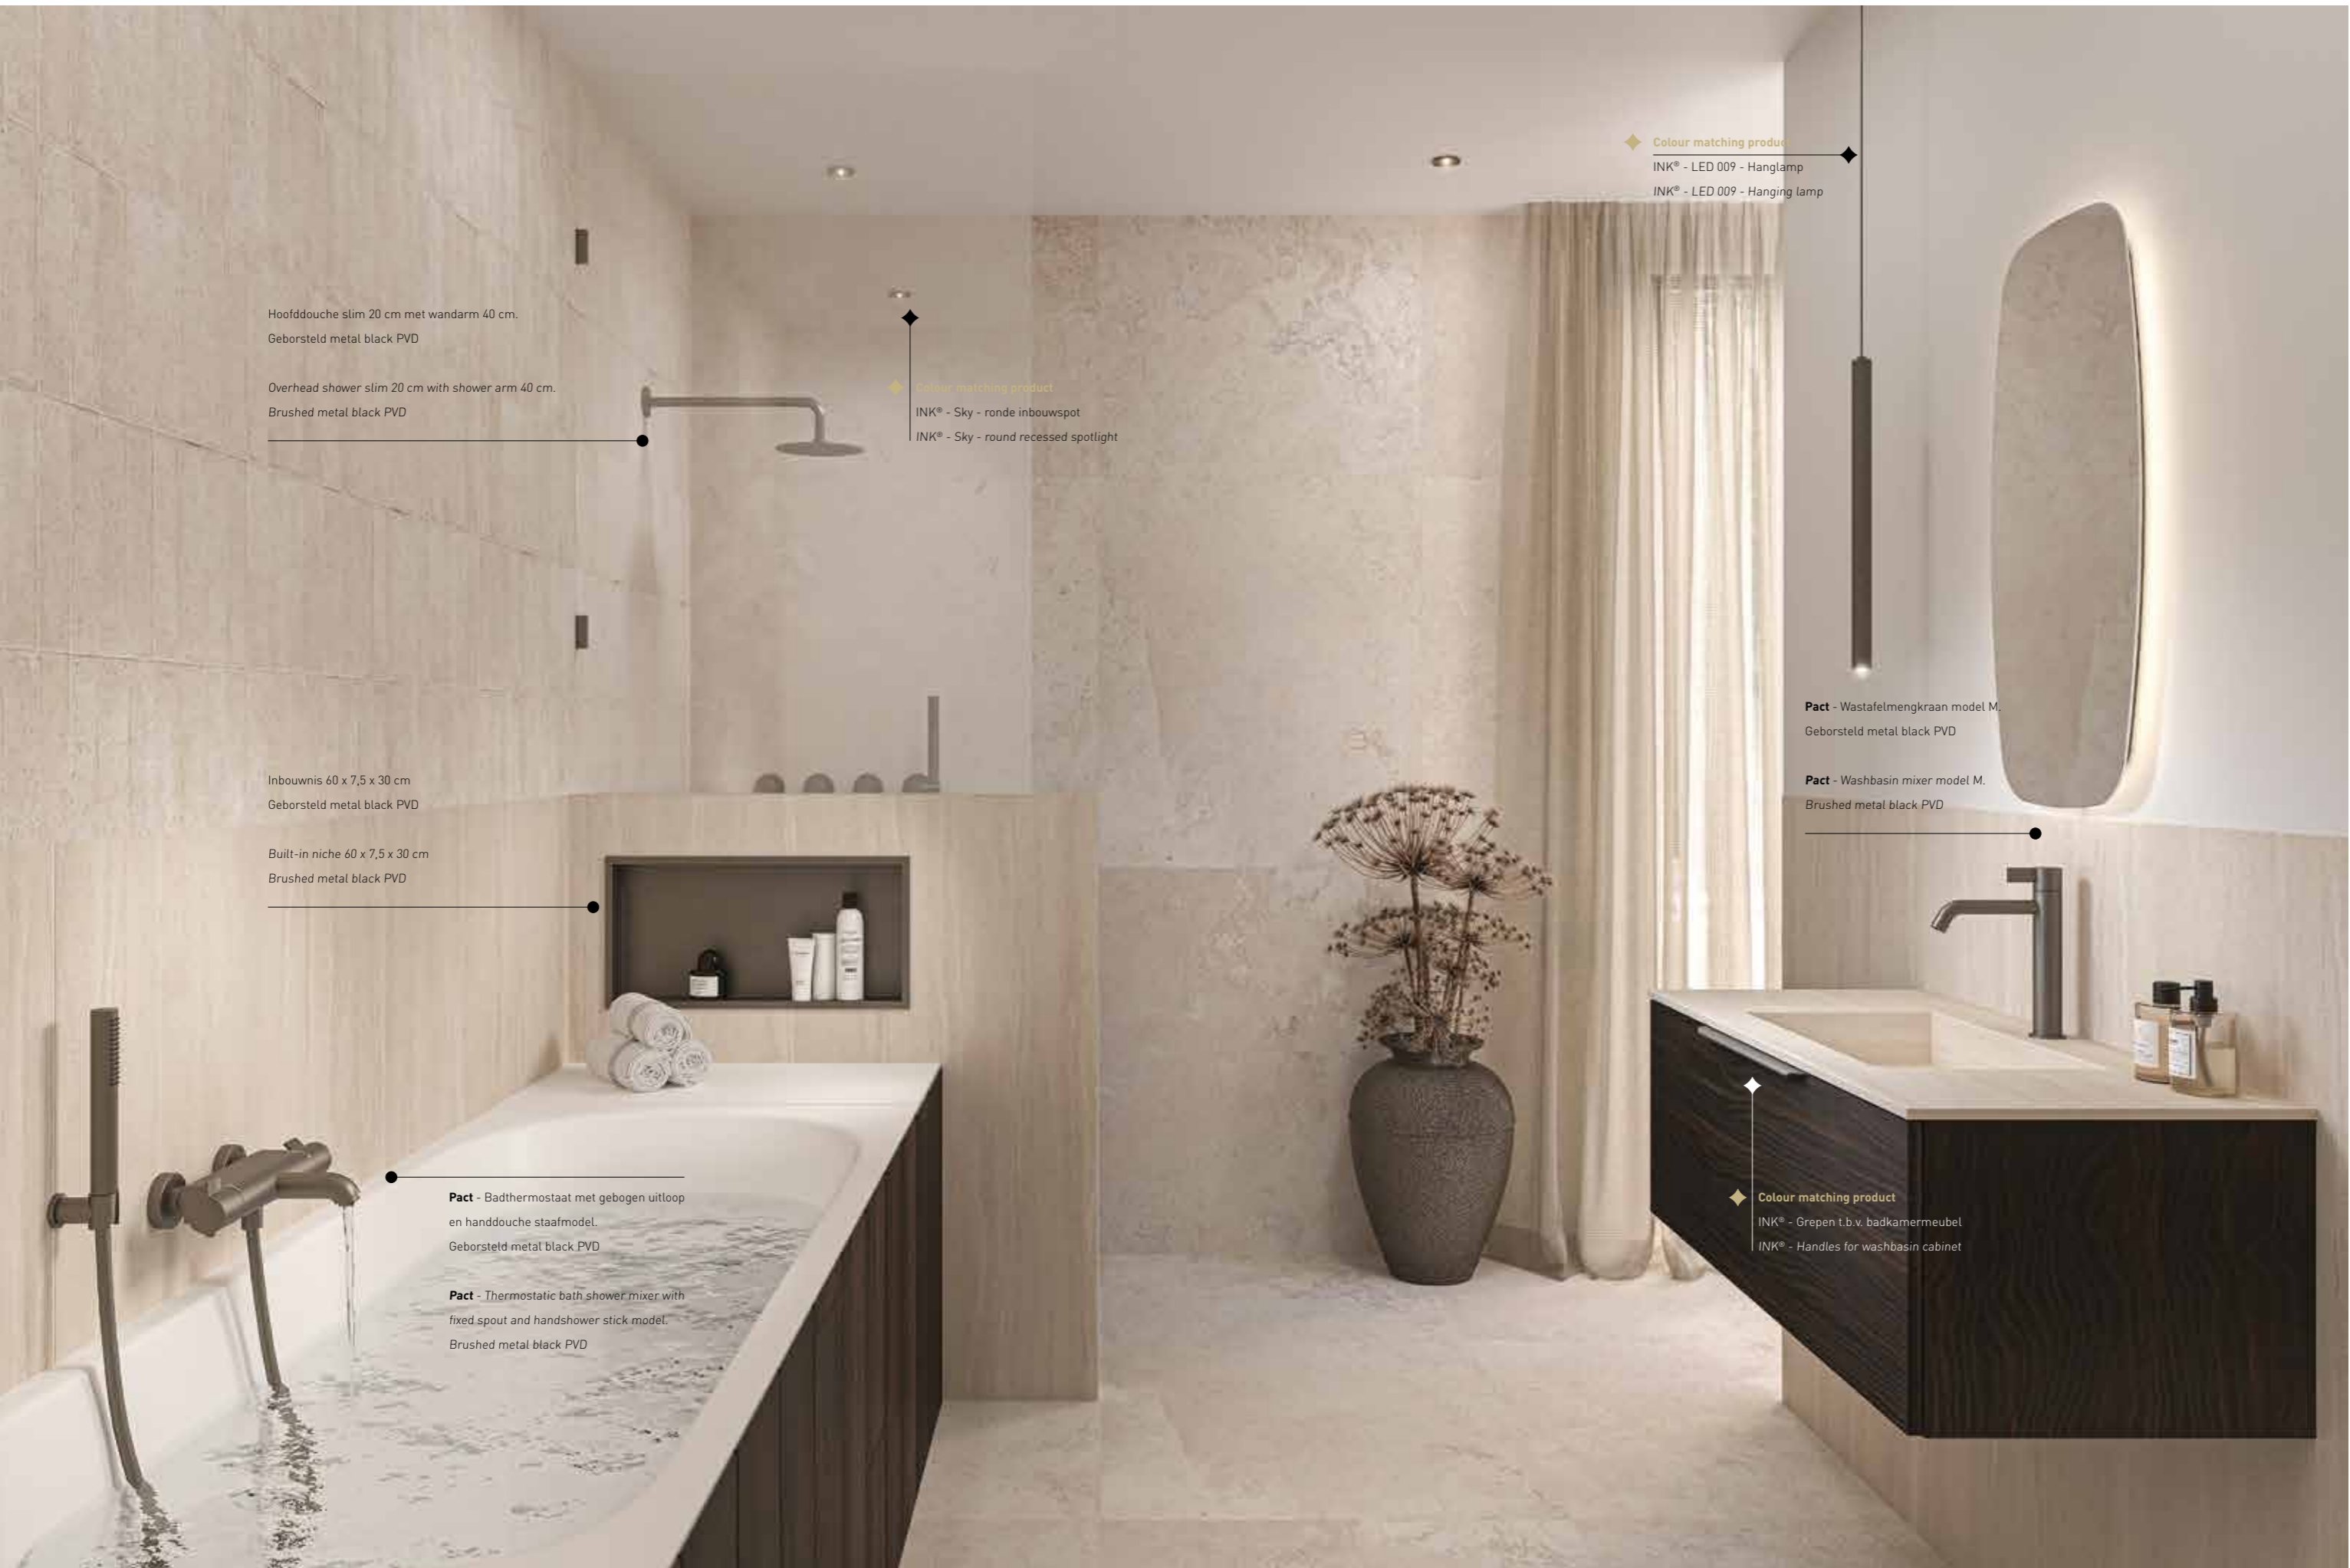

Handdouche rond 9 cm, satin spray  
*Hand shower round 9 cm, satin spray*

Doucheslang smooth  
*Shower hose smooth (120 cm / 150 cm / 200 cm)*

Glijstang 80 cm  
*Sliding rail 80 cm*

Wandsteun  
*Hand shower bracket*

Verstelbare wandsteun  
*Adjustable hand shower bracket*

Badthermostaat draaibare omstel-uitloop  
*Thermostatic bath shower mixer with swivel spout*

Badthermostaat met cascade uitloop  
*Thermostatic bath shower mixer with cascade jet*

Badthermostaat met gebogen uitloop  
*Thermostatic bath shower mixer with fixed spout*

**Bond**

**Nexus**

**Pact**

\*Uitzondering, zwart chroom 3-standen handdouche is niet mogelijk  
*\*Exception, black chrome 3-function hand shower is not possible*

Hoofddouche slim 20 cm met wandarm 40 cm.  
Geborsteld metal black PVD

Overhead shower slim 20 cm with shower arm 40 cm.  
Brushed metal black PVD

Colour matching product  
INK® - Sky - ronde inbouwspot  
INK® - Sky - round recessed spotlight