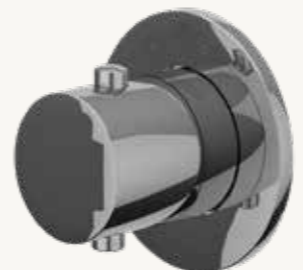

BOND - NEXUS - PACT | OVERZICHT MOGELIJKHEDEN INBOUW DOUCHESETS / OVERVIEW POSSIBILITIES CONCEALED SHOWER SETS

Bond

*Uitzondering, 3-standen handdouche in de kleur zwart chroom is niet mogelijk
*Exception, 3-functions hand shower in colour black chrome is not possible

**Alleen mogelijk met een inbouwthermostaat met 3 stopkranen
**Only possible with a concealed thermostat with 3 stop valves