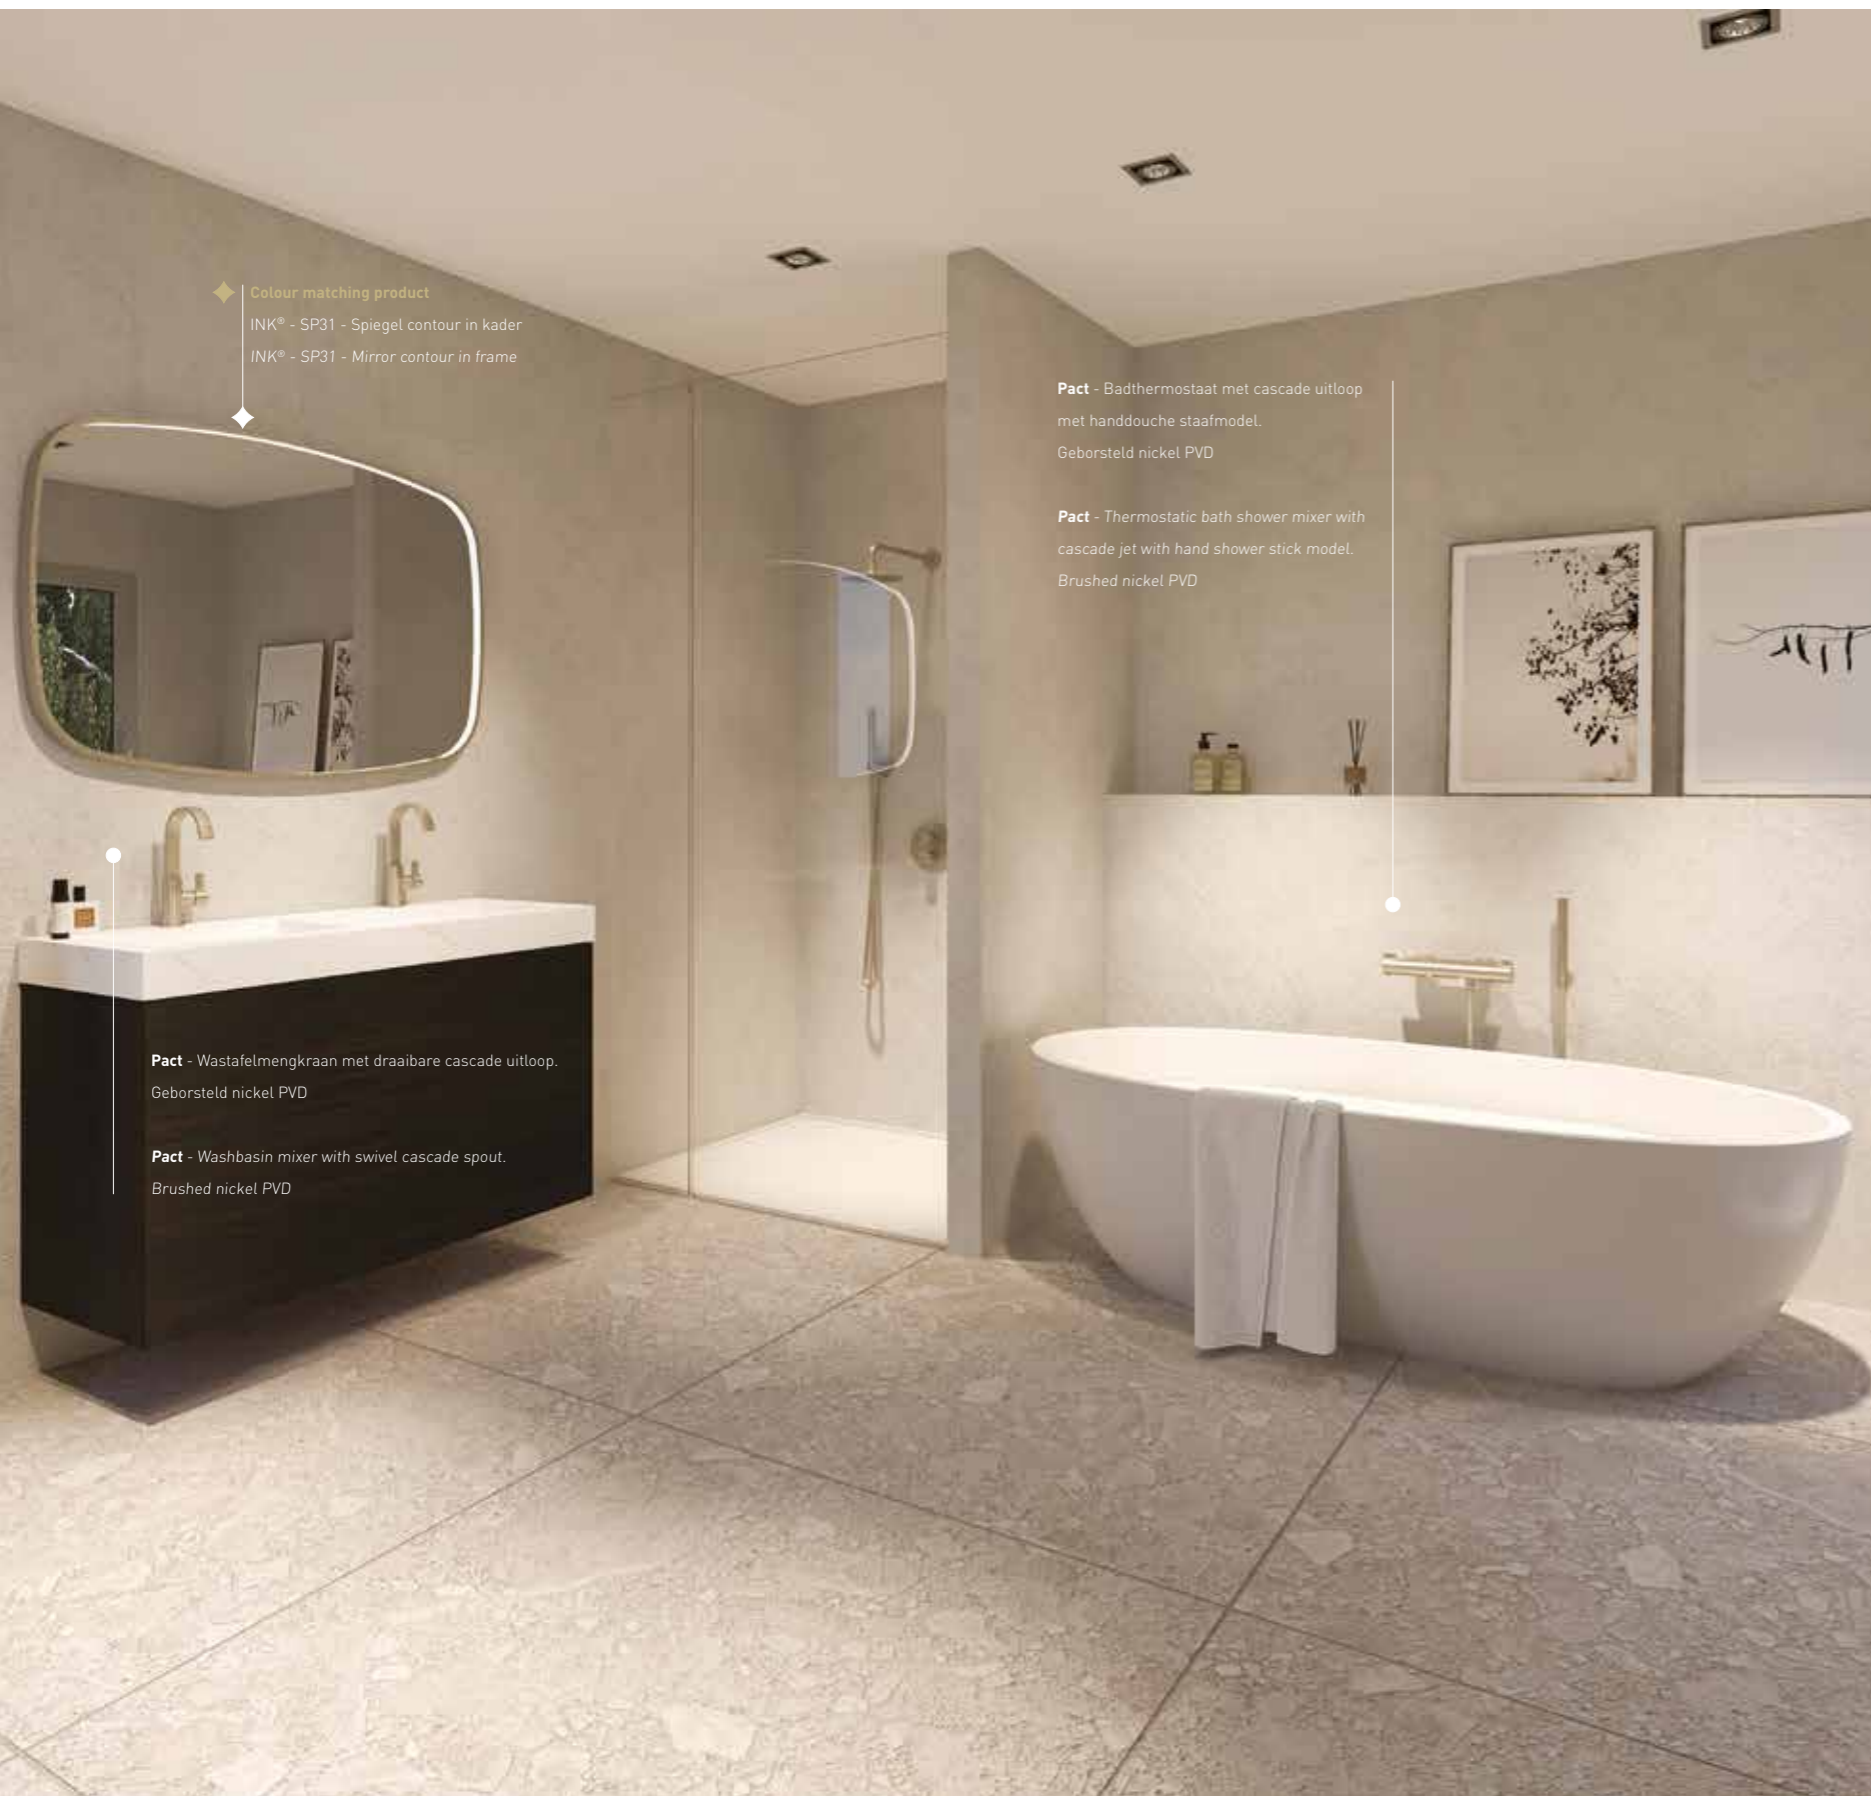

◆ Colour matching product

INK® - SP31 - Spiegel contour in kader

INK® - SP31 - Mirror contour in frame

Pact - Badthermostaat met cascade uitloop met handdouche staafmodel.
Geborsteld nickel PVD

Pact - Thermostatic bath shower mixer with cascade jet with hand shower stick model.
Brushed nickel PVD

Pact - Wastafelmengkraan met draaibare cascade uitloop.
Geborsteld nickel PVD

Pact - Washbasin mixer with swivel cascade spout.
Brushed nickel PVD

BOND - NEXUS - PACT

MESSING / BRASS