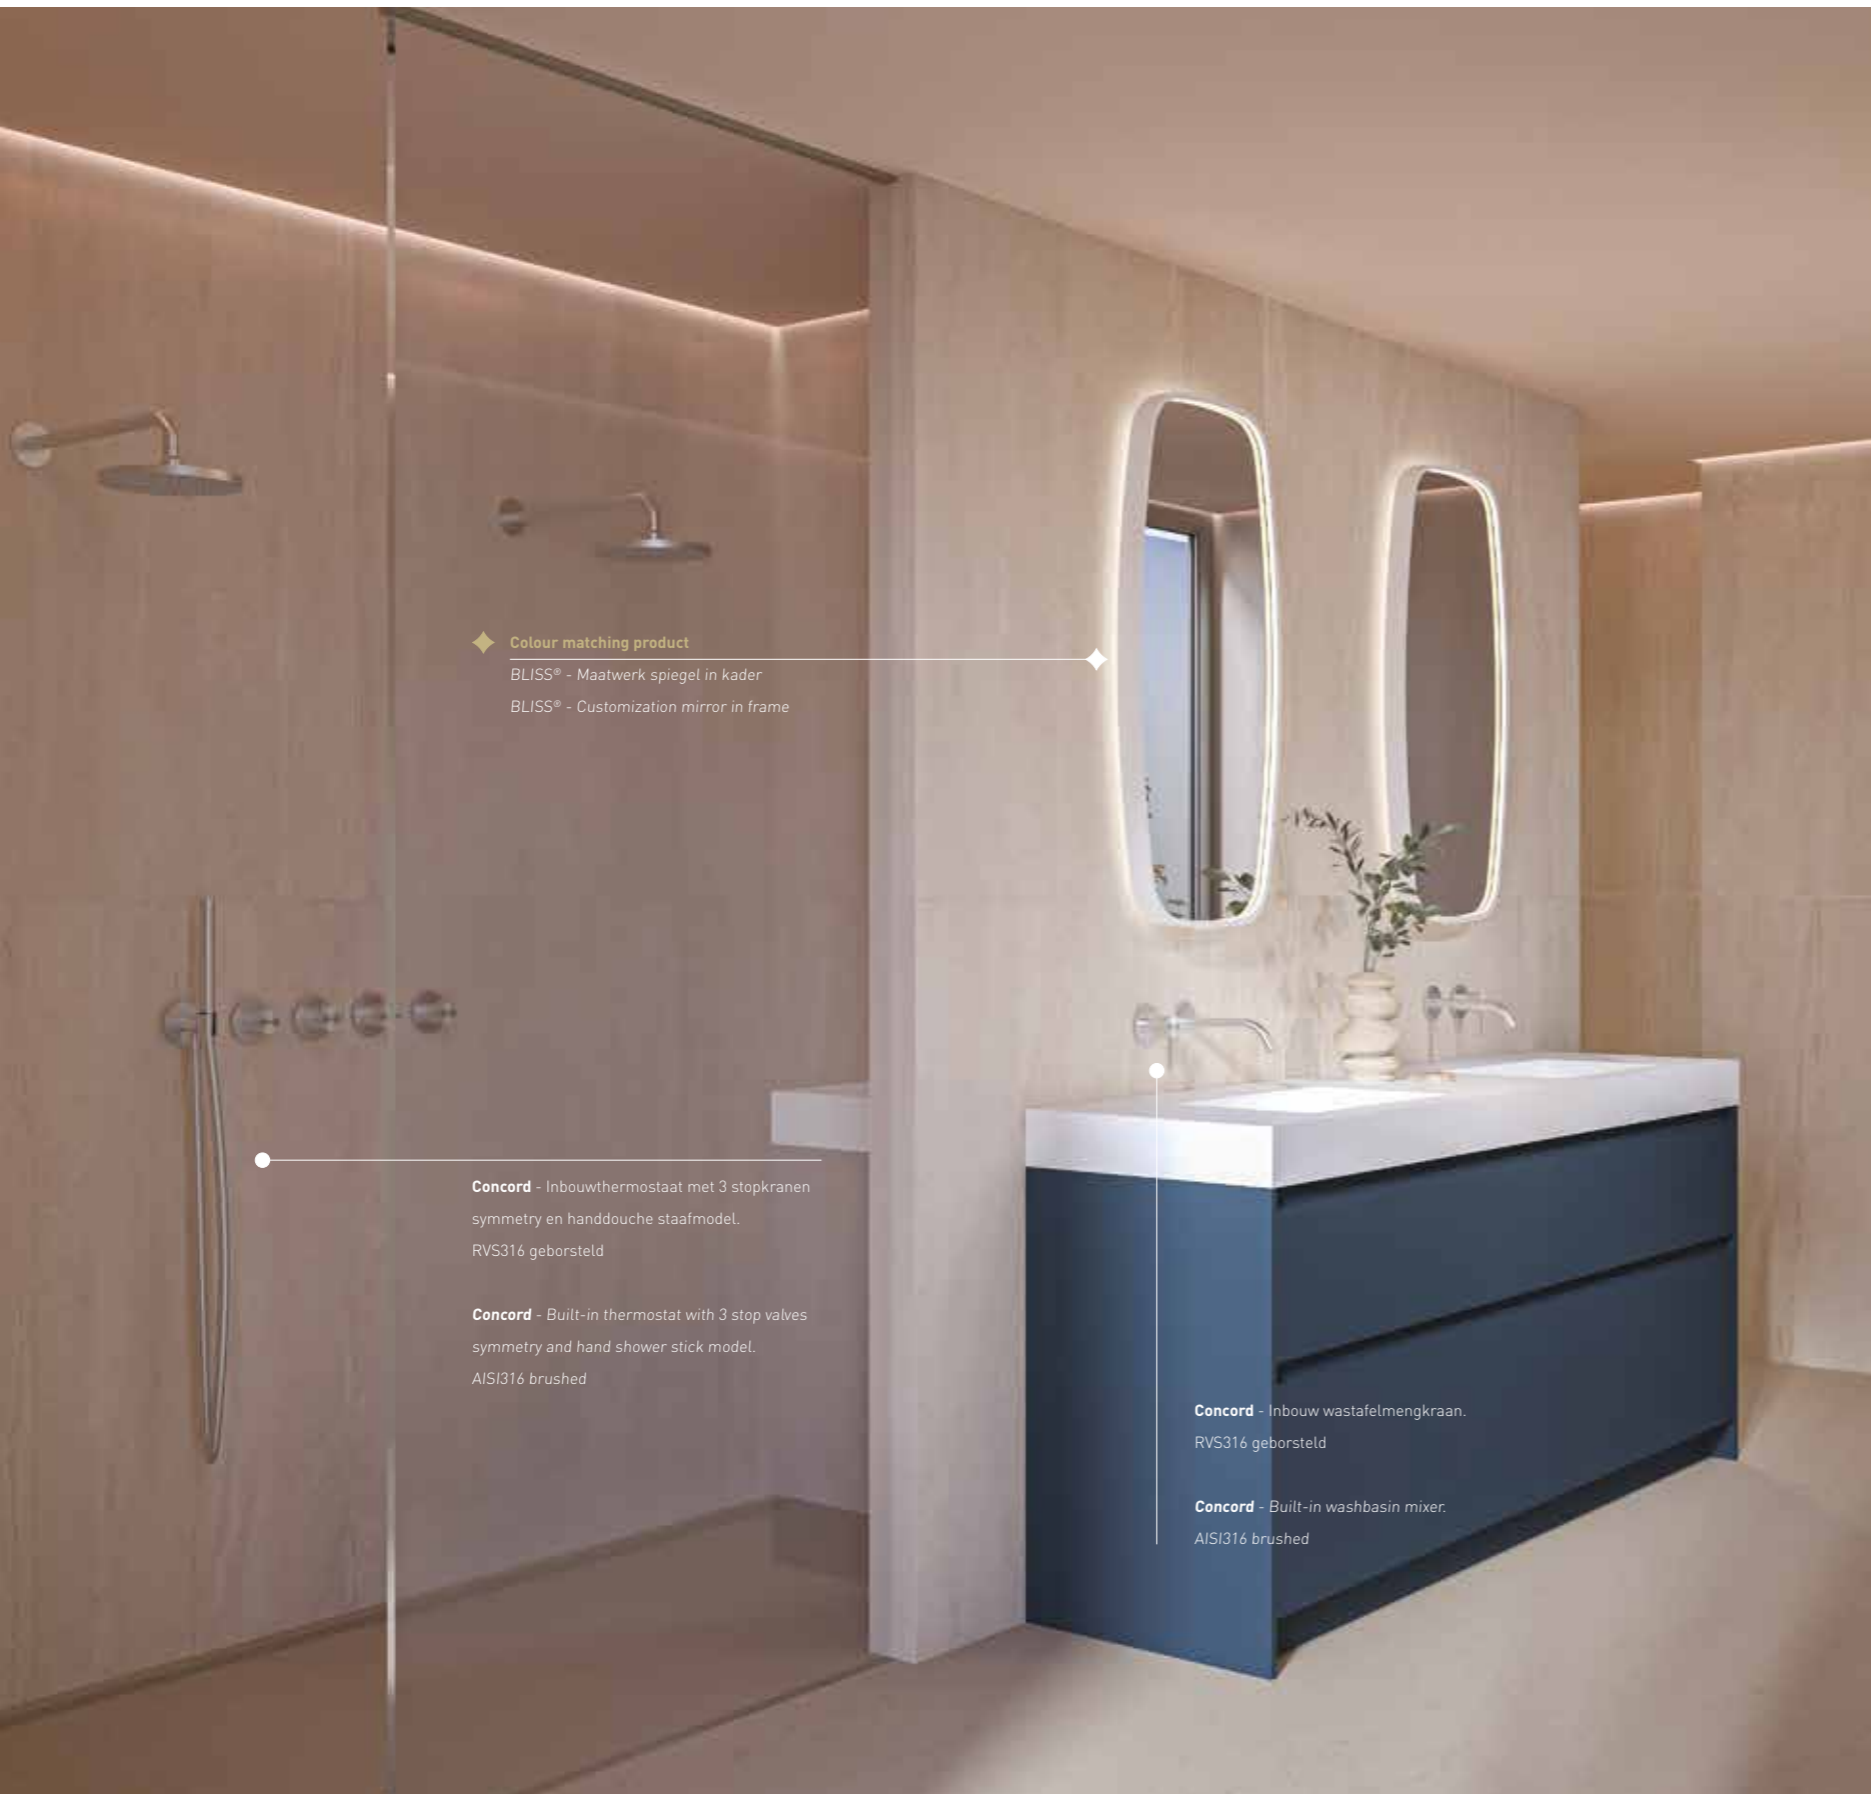

Reserverolhouder  
wandmodel  
Spare roll holder

Badgreep 30 cm  
Grip bar 30cm

Accessoireset AS1  
Accessory set AS1

Toiletborstelgarnituur  
wandmodel  
Wall-mounted toilet brush  
holder

Toiletborstelkop  
Spare toilet brush head

Bedieningspaneel 3 mm  
2 rechthoekige knoppen  
Control panel  
2 rectangular buttons

Bedieningspaneel 3 mm  
2 ronde knoppen  
Control panel  
2 round buttons

\*Inbouwnis 30 x 7,5 x 30  
\*Built-in niche 30 x 7,5 x 30

\*Inbouwnis 60 x 7,5 x 30  
\*Built-in niche 60 x 7,5 x 30

Zeeppdispenser wandmodel  
Wall-mounted soap  
dispenser

Overloopring  
Overflow ring

\*Uitzondering, chroom en zwart chroom niet mogelijk  
\*Exception, chrome and black chrome not possible