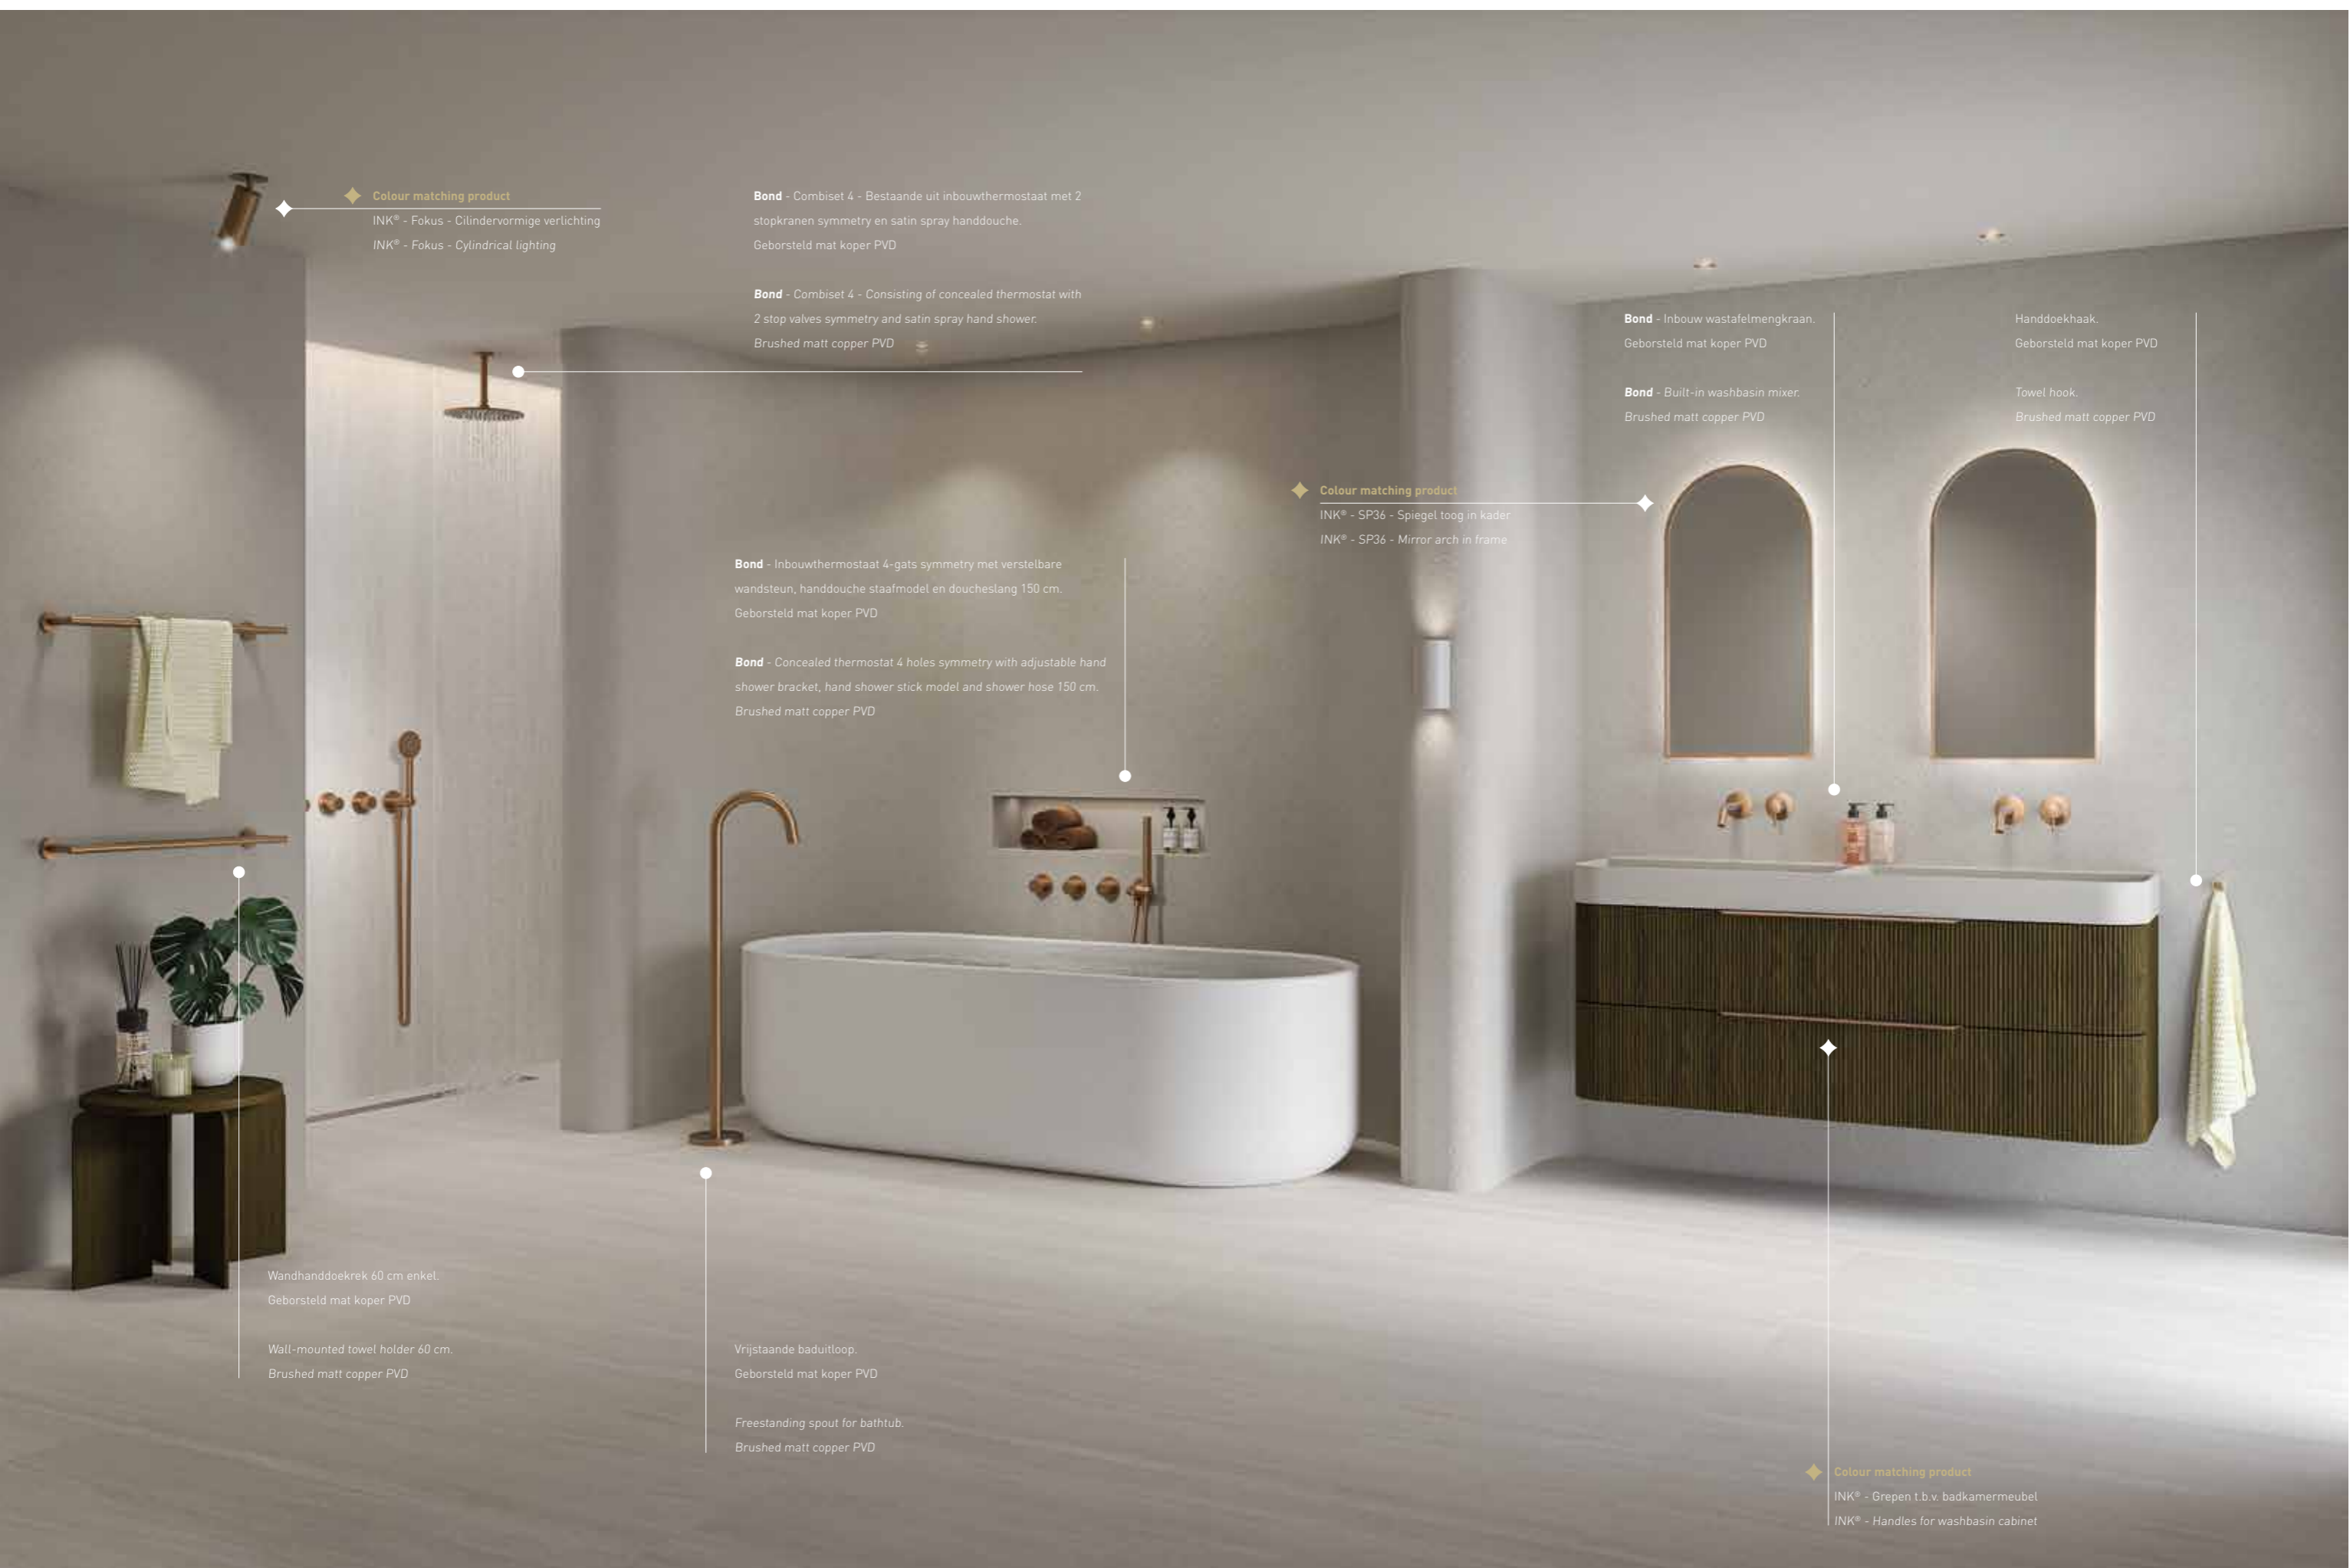

◆ **Colour matching product**
INK® - Fokus - Cilindervormige verlichting
INK® - Fokus - Cylindrical lighting

Bond - Combiset 4 - Bestaande uit inbouwthermostaat met 2 stopkranen symmetry en satin spray handdouche.
Geborsteld mat koper PVD

Bond - Combiset 4 - Consisting of concealed thermostat with 2 stop valves symmetry and satin spray hand shower.
Brushed matt copper PVD

Bond - Inbouwthermostaat 4-gats symmetry met verstelbare wandsteun, handdouche staaftmodel en doucheslang 150 cm.
Geborsteld mat koper PVD

Bond - Concealed thermostat 4 holes symmetry with adjustable hand shower bracket, hand shower stick model and shower hose 150 cm.
Brushed matt copper PVD

◆ **Colour matching product**
INK® - SP36 - Spiegel toog in kader
INK® - SP36 - Mirror arch in frame

Bond - Inbouw wastafelmengkraan.
Geborsteld mat koper PVD

Bond - Built-in washbasin mixer.
Brushed matt copper PVD

Handdoekhaak.
Geborsteld mat koper PVD

Towel hook.
Brushed matt copper PVD

Wandhanddoekrek 60 cm enkel.
Geborsteld mat koper PVD

Wall-mounted towel holder 60 cm.
Brushed matt copper PVD

Vrijstaande baduitloop.
Geborsteld mat koper PVD

Freestanding spout for bathtub.
Brushed matt copper PVD

◆ **Colour matching product**
INK® - Grepen t.b.v. badkamermeubel
INK® - Handles for washbasin cabinet