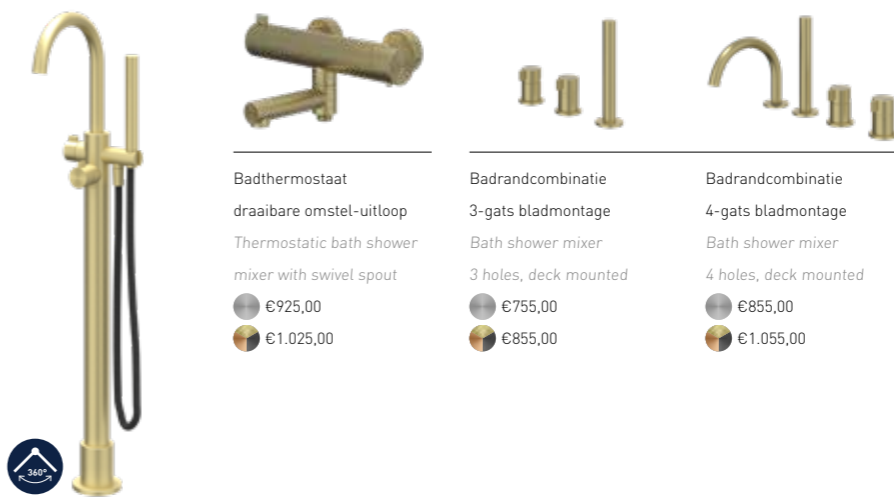

● Prijscategorie RVS316 / Price category AISI316  
● Prijscategorie RVS316 kleuren / Price category AISI316 colours

**Tribe** - Vrijstaande badmengkraan met draaibare uitloop, 150 cm slang en handdouche staafmodel. RVS316 geborsteld mat goud PVD

**Tribe** - Freestanding bath mixer with swivel spout, 150 cm hose and hand shower stick model. AISI316 brushed matt gold PVD

TRIBE | OVERZICHT / OVERVIEW

<b>*Opbouw regendouche</b> Combiset 1 <i>*Exposed rain shower</i> Combiset 1 ● vanaf/from €1.455,00 ● vanaf/from €1.745,00	<b>*Inbouw regendouche</b> Combiset 2 incl. inbouwbox <i>*Concealed rain shower</i> Combiset 2 incl. built-in box ● vanaf/from €1.619,00 ● vanaf/from €1.929,00	<b>*Inbouw regendouche</b> Combiset 3 incl. inbouwbox <i>*Concealed rain shower</i> Combiset 3 incl. built-in box ● vanaf/from €1.855,00 ● vanaf/from €2.145,00	<b>*Inbouw regendouche</b> Combiset 4 incl. inbouwbox <i>*Concealed rain shower</i> Combiset 4 incl. built-in box ● vanaf/from €1.985,00 ● vanaf/from €2.275,00
---	--	--	--