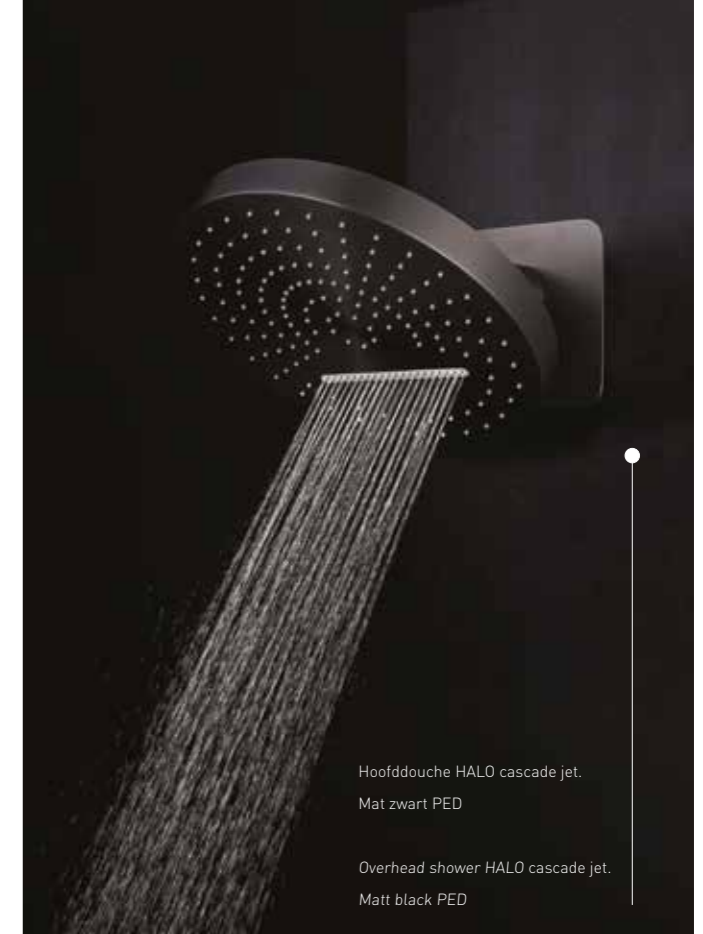

◆ **Colour matching product**  
INK® - Sky - ronde inbouwspot  
INK® - Sky - round recessed spotlight

Hoofddouche HALO regendouche.  
Mat zwart PED  
Overhead shower HALO rain shower.  
Matt black PED

Hoofddouche HALO cascade jet.  
Mat zwart PED  
Overhead shower HALO cascade jet.  
Matt black PED