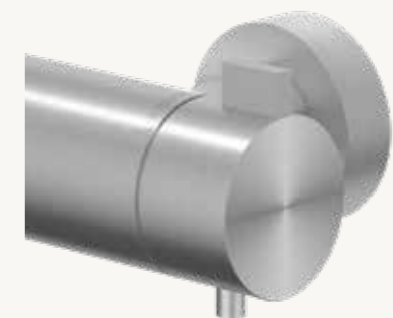

Tribe

*In de PVD kleuren is de doucheslang mat zwart
*In the PVD colours, the shower hose is matt black