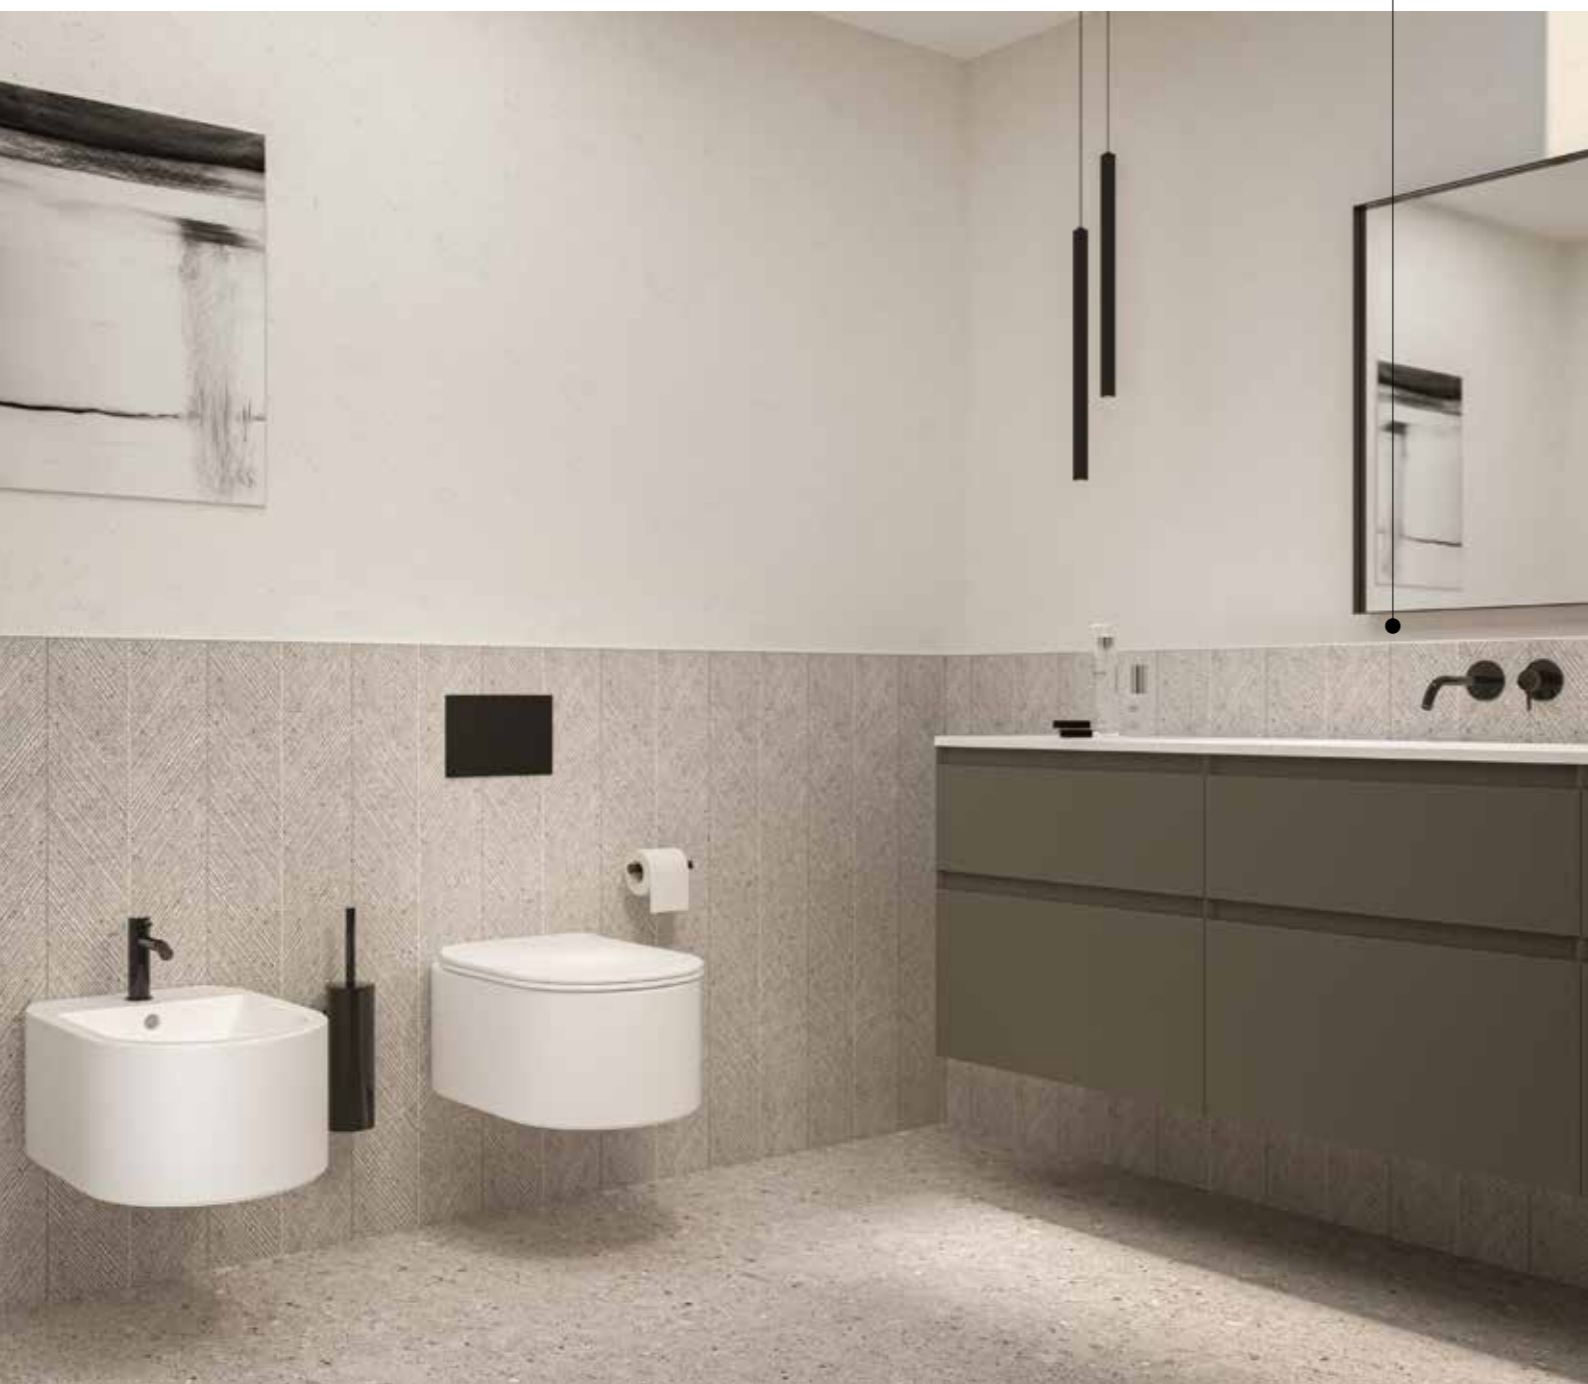

Een kraan wordt niet heel vaak vervangen.
Daarom moet die ook goed zijn van kwaliteit.
En dat geldt ook voor het design.'

Bond - Inbouw wastafelmengkraan.
Zwart chroom PVD

Bond - Built-in washbasin mixer.
Black chrome PVD

Bond - Bidetmengkraan.
Zwart chroom PVD

Bond - Bidet mixer.
Black chrome PVD

'A faucet is not replaced very often. That is why it must be of good quality. And that also applies to the design.'

Toiletborstelgarnituur wandmodel.
Zwart chroom PVD

Wall-mounted toilet brush holder.
Black chrome PVD