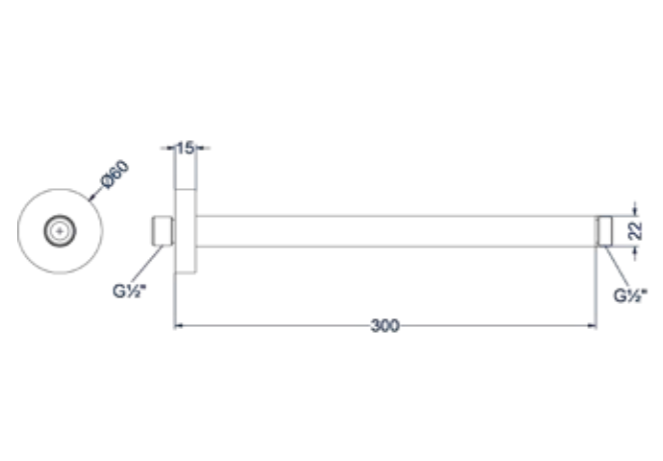

Plafondbuis 30 cm 1/2"

Omschrijving	Kleur	Artikelnummer	Prijs excl. BTW	Prijs incl. BTW
Plafondbuis 30 cm 1/2"	Chroom	6901651	€ 81,82	€ 99,00
	Mat zwart PED	6901652	€ 123,14	€ 149,00
	Geborsteld nickel PVD	6901653	€ 123,14	€ 149,00
	Geborsteld mat goud PVD	6901654	€ 123,14	€ 149,00
	Geborsteld mat koper PVD	6901655	€ 123,14	€ 149,00
	Geborsteld metal black PVD	6901656	€ 123,14	€ 149,00
	Zwart chroom PVD	6901657	€ 123,14	€ 149,00