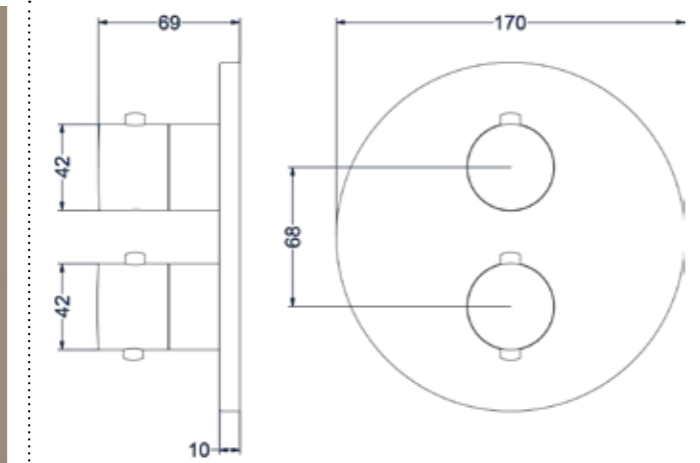

Afbouwdeel inbouwthermostaat met 1 losse stopkraan

Omschrijving	Kleur	Artikelnummer	Prijs excl. BTW	Prijs incl. BTW
Afbouwdeel inbouwthermostaat met 1 losse stopkraan met rond rozet	Chroom	6201251	€ 152,89	€ 185,00
	Mat zwart PED	6201252	€ 214,05	€ 259,00
	Geborsteld nickel PVD	6201253	€ 214,05	€ 259,00
	Geborsteld mat goud PVD	6201254	€ 214,05	€ 259,00
	Geborsteld mat koper PVD	6201255	€ 214,05	€ 259,00
	Geborsteld metal black PVD	6201256	€ 214,05	€ 259,00
Zwart chroom PVD	6201257	€ 214,05	€ 259,00