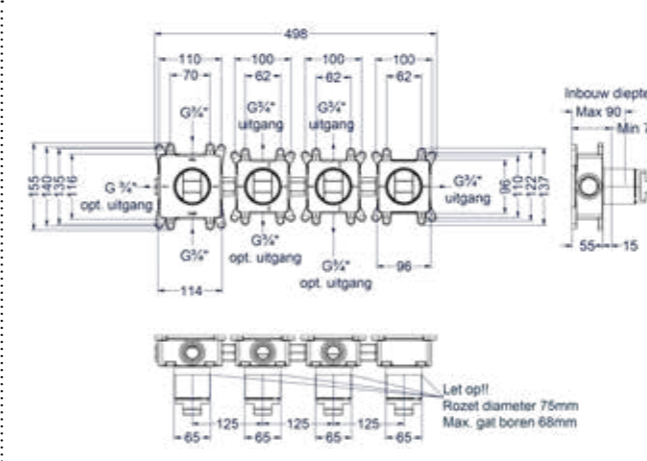

Inbouwbox t.b.v. inbouwthermostaat met 3 stopkranen symmetry

Omschrijving	Kleur	Artikelnummer	Prijs excl. BTW	Prijs incl. BTW
Inbouwbox t.b.v. inbouwthermostaat met 3 stopkranen symmetry	Donker blauw	6202388	€ 640,50	€ 775,00

Totaalprijs inbouwthermostaat met 3 stopkranen symmetry en inbouwbox

Prijs excl. BTW € 937,19 Prijs incl. BTW € 1.134,00

Prijs excl. BTW € 1.044,63 Prijs incl. BTW € 1.264,00

Doorstroomtabel zie bladzijde 415