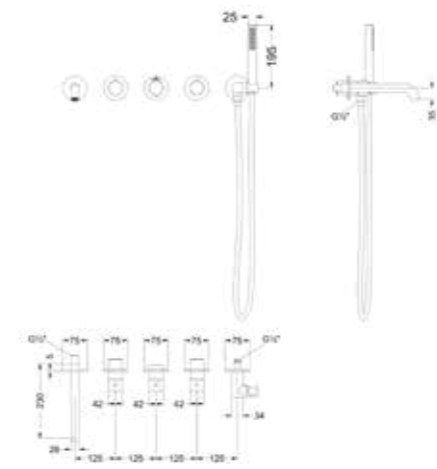

Omschrijving	Kleur	Artikelnummer	Prijs excl. BTW	Prijs incl. BTW
Afbouwdeel inbouwthermostaat 5-gats symmetry incl. baduitloop met geïntegreerde wateruitlaat, verstelbare wandsteun, handdouche staafmodel en doucheslang 120 cm	Chroom	6301201	€ 449,59	€ 544,00
	Mat zwart PED	6301202	€ 697,52	€ 844,00
	Geborsteld nickel PVD	6301203	€ 697,52	€ 844,00
	Geborsteld mat goud PVD	6301204	€ 697,52	€ 844,00
	Geborsteld mat koper PVD	6301205	€ 697,52	€ 844,00
	Geborsteld metal black PVD	6301206	€ 697,52	€ 844,00
	Zwart chroom PVD	6301207	€ 697,52	€ 844,00

* Leverbaar vanaf medio juni 2025