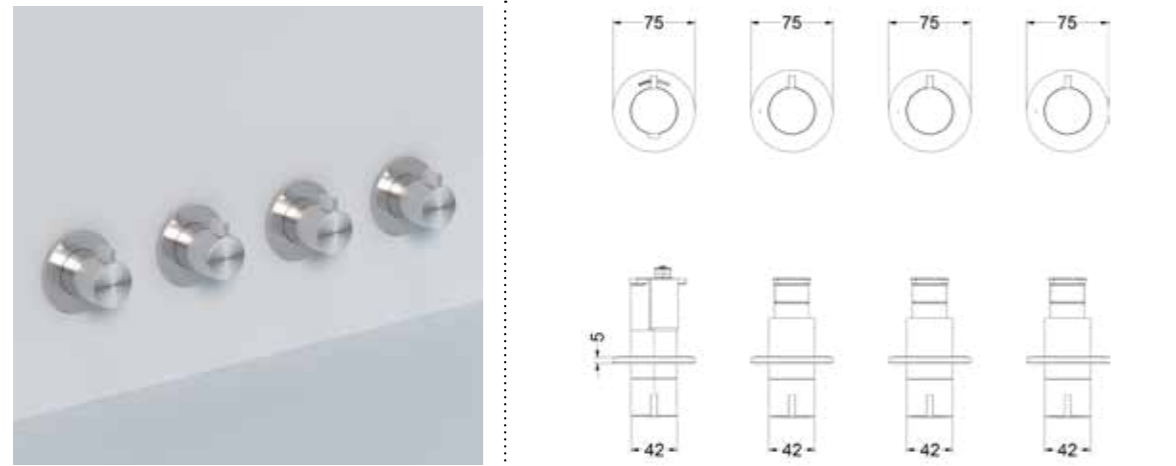

Afbouwdeel inbouwthermostaat met 3 stopkranen symmetry

Omschrijving	Kleur	Artikelnummer	Prijs excl. BTW	Prijs incl. BTW
Afbouwdeel inbouwthermostaat met 3 stopkranen symmetry met ronde rozetten	RVS316 geborsteld	6201271	€ 478,51	€ 579,00
	RVS316 geborsteld mat goud PVD	6201272	€ 599,17	€ 725,00
	RVS316 geborsteld mat koper PVD	6201273	€ 599,17	€ 725,00
	RVS316 geborsteld carbon black PVD	6201274	€ 599,17	€ 725,00

Leverbaar vanaf medio juli 2025