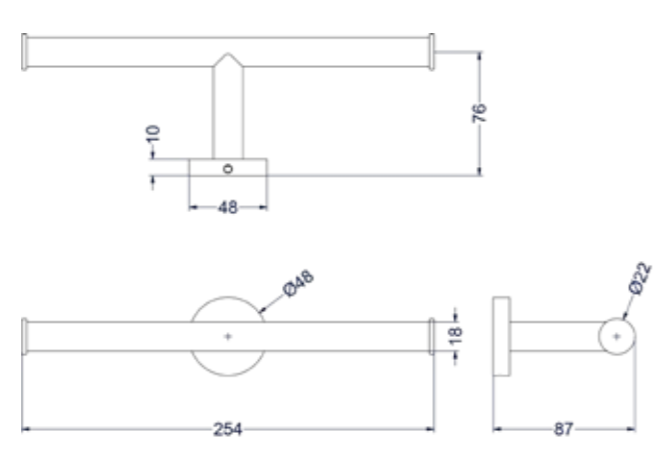

Toiletrolhouder dubbel

Omschrijving	Kleur	Artikelnummer	Prijs excl. BTW	Prijs incl. BTW
Toiletrolhouder dubbel	Chroom	6500451	€ 40,50	€ 49,00
	Mat zwart PED	6500452	€ 57,02	€ 69,00
	Geborsteld nickel PVD	6500453	€ 57,02	€ 69,00
	Geborsteld mat goud PVD	6500454	€ 57,02	€ 69,00
	Geborsteld mat koper PVD	6500455	€ 57,02	€ 69,00
	Geborsteld metal black PVD	6500456	€ 57,02	€ 69,00
	Zwart chroom PVD	6500457	€ 57,02	€ 69,00