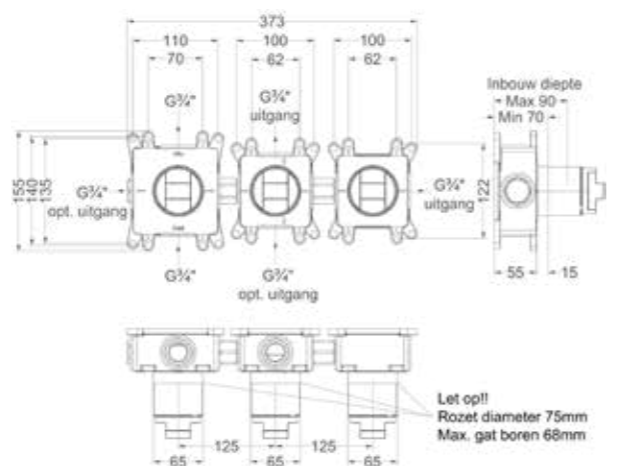

Omschrijving	Kleur	Artikelnummer	Prijs excl. BTW	Prijs incl. BTW
Inbouwbox t.b.v. inbouwthermostaat met 2 stopkranen symmetry	Donker blauw	6299010	€ 533,06	€ 645,00

Totaalprijs inbouwthermostaat met 2 stopkranen symmetry en inbouwbox

CR Prijs excl. BTW € 904,13 Prijs incl. BTW € 1.094,00 MZ GN MP GK GM ZC Prijs excl. BTW € 1.036,36 Prijs incl. BTW € 1.254,00

Doorstroomtabel zie bladzijde 415