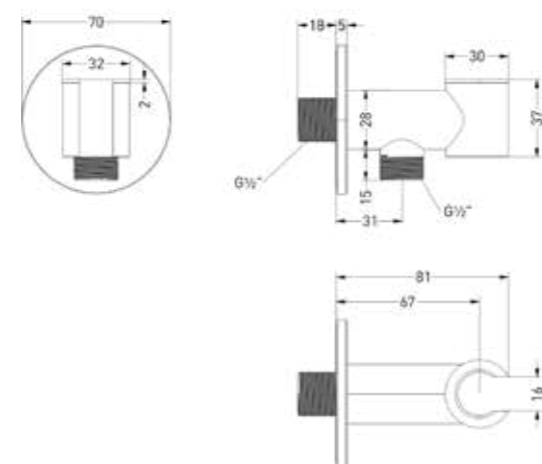

Wandsteun met geïntegreerde wateruitlaat 1/2"

Omschrijving	Kleur	Artikelnummer	Prijs excl. BTW	Prijs incl. BTW
Wandsteun met geïntegreerde wateruitlaat 1/2"	RVS316 geborsteld	6900211	€ 106,61	€ 129,00
	* RVS316 geborsteld mat goud PVD	6900212	€ 123,14	€ 149,00
	* RVS316 geborsteld mat koper PVD	6900213	€ 123,14	€ 149,00
* Leverbaar vanaf medio juli 2025	* RVS316 geborsteld carbon black PVD	6900214	€ 123,14	€ 149,00