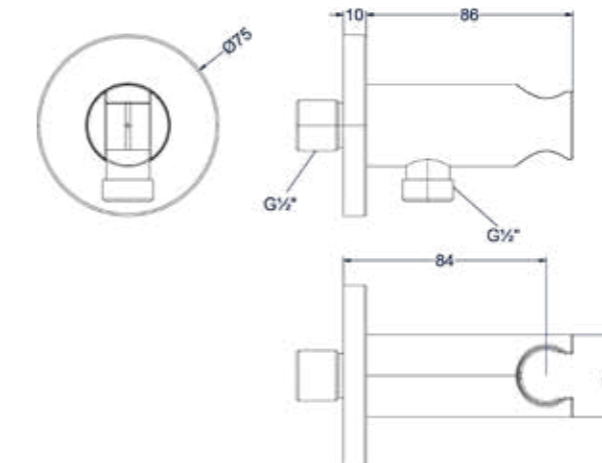

Wandsteun met geïntegreerde wateruitlaat 1/2"

Omschrijving	Kleur	Artikelnummer	Prijs excl. BTW	Prijs incl. BTW
Wandsteun met geïntegreerde wateruitlaat 1/2"	Chroom	6900201	€ 65,29	€ 79,00
	Mat zwart PED	6900202	€ 106,61	€ 129,00
	Geborsteld nickel PVD	6900203	€ 106,61	€ 129,00
	Geborsteld mat goud PVD	6900204	€ 106,61	€ 129,00
	Geborsteld mat koper PVD	6900205	€ 106,61	€ 129,00
	Geborsteld metal black PVD	6900206	€ 106,61	€ 129,00
	Zwart chroom PVD	6900207	€ 106,61	€ 129,00