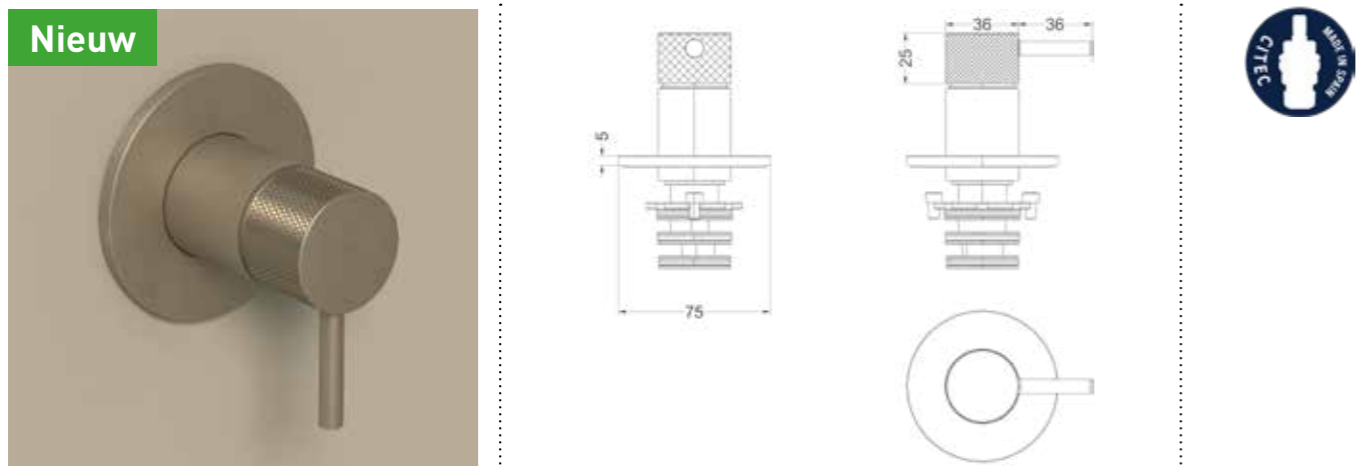

Afbouwdeel inbouwdouchemengkraan eenhendel

Omschrijving	Kleur	Artikelnummer	Prijs excl. BTW	Prijs incl. BTW
Afbouwdeel inbouwdouchemengkraan eenhendel met rond rozet	Chroom	6203051	€ 119,01	€ 144,00
	Mat zwart PED	6203052	€ 197,52	€ 239,00
	Geborsteld nickel PVD	6203053	€ 197,52	€ 239,00
	Geborsteld mat goud PVD	6203054	€ 197,52	€ 239,00
	Geborsteld mat koper PVD	6203055	€ 197,52	€ 239,00
	Geborsteld metal black PVD	6203056	€ 197,52	€ 239,00
	Zwart chroom PVD	6203057	€ 197,52	€ 239,00