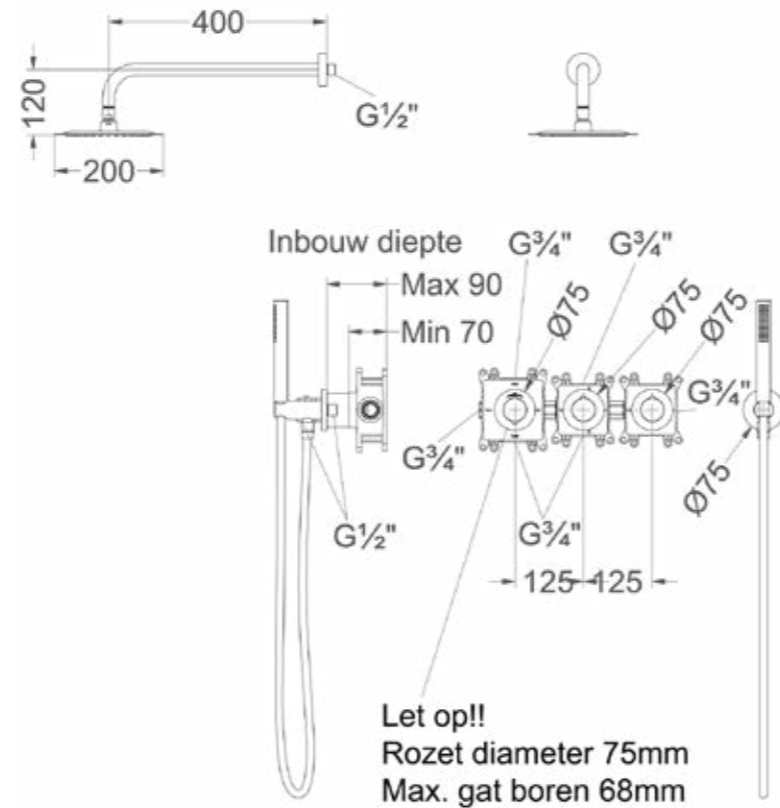

Combiset Nexus 4

Kraan zowel horizontaal als verticaal te monteren

Omschrijving	Artikelnummer chroom	Prijs excl. BTW	Prijs incl. BTW
Standaard setprijs chroom Code: CSN4CRAAAA		€ 1.222,31	€ 1.479,00
Bestaande uit:			
Inbouwbox t.b.v. inbouwthermostaat met 2 stopkranen symmetry	6299010		
Afbouwdeel inbouwthermostaat met 2 stopkranen symmetry	6204471		
Doucheslang smooth 150 cm	6900251		
Handdouche staafmodel met antikalk nozzels	6900351		
Hoofddouche slim 20 cm	6900501		
Wandarm 40 cm 1/2"	6901551		
Wandsteun met geïntegreerde wateruitlaat 1/2"	6900201		
Standaard setprijs overige kleuren		€ 1.519,83	€ 1.839,00

** Losse inbouwbox voor Combiset CSN4EX (6299010)
Doorstroomtabel zie bladzijde 415