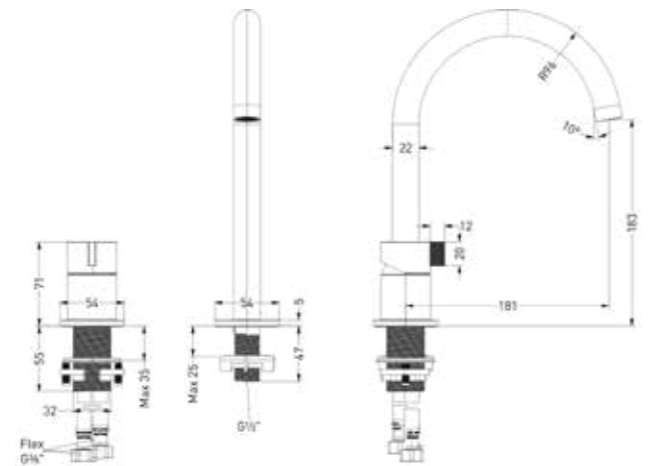

Wastafelmengkraan 2-gats bladmontage

Omschrijving	Kleur	Artikelnummer	Prijs excl. BTW	Prijs incl. BTW
Eenhedel wastafelmengkraan 2-gats bladmontage met uitloop, coldstart Leverbaar vanaf medio juli 2025	RVS316 geborsteld	6100511	€ 351,24	€ 425,00
	RVS316 geborsteld mat goud PVD	6100512	€ 433,88	€ 525,00
	RVS316 geborsteld mat koper PVD	6100513	€ 433,88	€ 525,00
	RVS316 geborsteld carbon black PVD	6100514	€ 433,88	€ 525,00