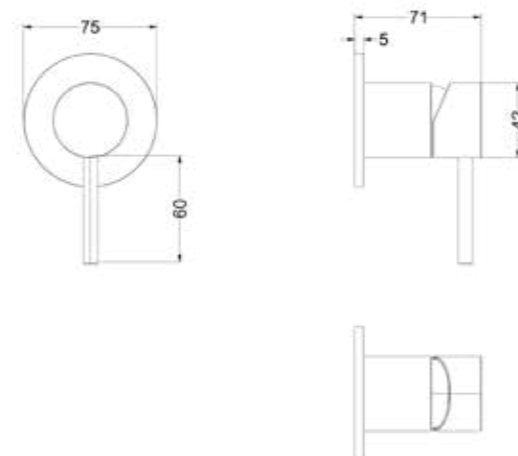

Inbouw douchemengkraan eenhendel

Omschrijving	Kleur	Artikelnummer	Prijs excl. BTW	Prijs incl. BTW
Inbouw douchemengkraan eenhendel inclusief inbouwdeel	RVS316 geborsteld	6201061	€ 156,20	€ 189,00
	RVS316 geborsteld mat goud PVD	6201062	€ 222,31	€ 269,00
	RVS316 geborsteld mat koper PVD	6201063	€ 222,31	€ 269,00
Leverbaar vanaf medio juli 2025	RVS316 geborsteld carbon black PVD	6201064	€ 222,31	€ 269,00