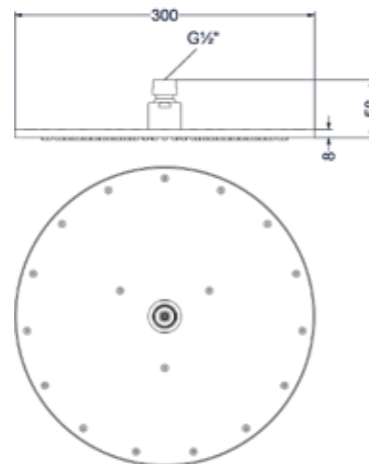

Hoofddouche medium 30 cm

Omschrijving	Kleur	Artikelnummer	Prijs excl. BTW	Prijs incl. BTW
Hoofddouche medium 30 cm met antikalk nozzels	Chroom	6900751	€ 321,49	€ 389,00
	Mat zwart PED	6900752	€ 495,04	€ 599,00
	Geborsteld nickel PVD	6900753	€ 495,04	€ 599,00
	Geborsteld mat goud PVD	6900754	€ 495,04	€ 599,00
	Geborsteld mat koper PVD	6900755	€ 495,04	€ 599,00
	Geborsteld metal black PVD	6900756	€ 495,04	€ 599,00
	Zwart chroom PVD	6900757	€ 495,04	€ 599,00

Doorstroomtabel zie bladzijde 414