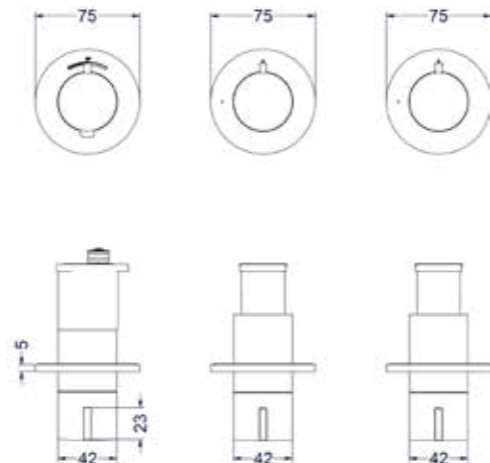

Afbouwdeel inbouwthermostaat met 2 stopkranen symmetry

Omschrijving	Kleur	Artikelnummer	Prijs excl. BTW	Prijs incl. BTW
Afbouwdeel inbouwthermostaat met 2 stopkranen symmetry met ronde rozetten	Chroom	6202351	€ 247,11	€ 299,00
	Mat zwart PED	6202352	€ 329,75	€ 399,00
	Geborsteld nickel PVD	6202353	€ 329,75	€ 399,00
	Geborsteld mat goud PVD	6202354	€ 329,75	€ 399,00
	Geborsteld mat koper PVD	6202355	€ 329,75	€ 399,00
	Geborsteld metal black PVD	6202356	€ 329,75	€ 399,00
	Zwart chroom PVD	6202357	€ 329,75	€ 399,00