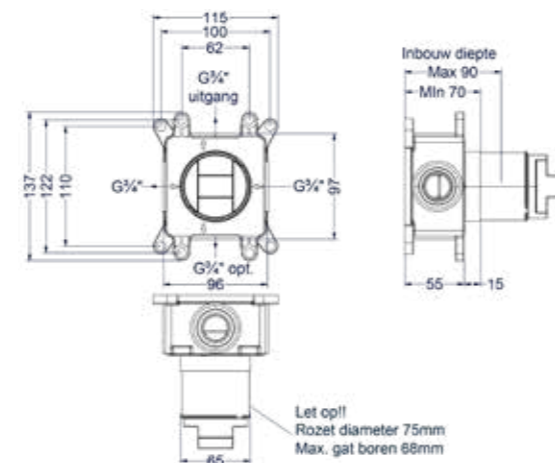

Leverbaar vanaf medio juli 2025

Inbouwbox t.b.v. inbouw stopkraan flow-through symmetry

Omschrijving	Kleur	Artikelnummer	Prijs excl. BTW	Prijs incl. BTW
Inbouwbox t.b.v. inbouw stopkraan flow-through symmetry	Donker blauw	6202438	€ 172,73	€ 209,00