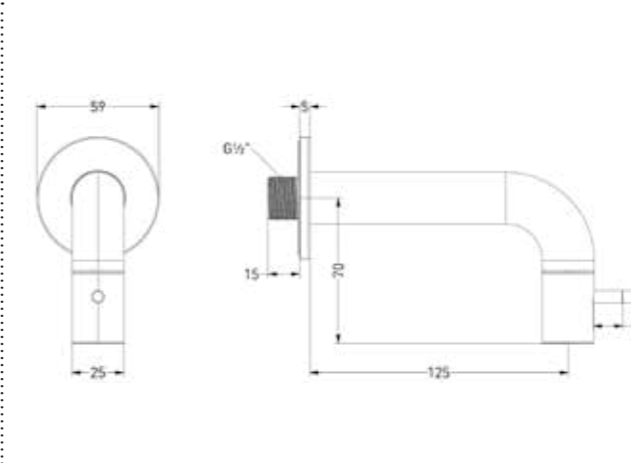

Fonteinkraan wandmodel 12,5 cm

Omschrijving	Kleur	Artikelnummer	Prijs excl. BTW	Prijs incl. BTW
Fonteinkraan wandmodel niet inkortbaar HOH12,5 cm	RVS316 geborsteld	6401131	€ 147,93	€ 179,00
	* RVS316 geborsteld mat goud PVD	6401132	€ 180,99	€ 219,00
	* RVS316 geborsteld mat koper PVD	6401133	€ 180,99	€ 219,00
	* RVS316 geborsteld carbon black PVD	6401134	€ 180,99	€ 219,00

* Leverbaar vanaf medio juli 2025

Design plug, design sifon en hoekstopkraan zie bladzijde 355 en 356