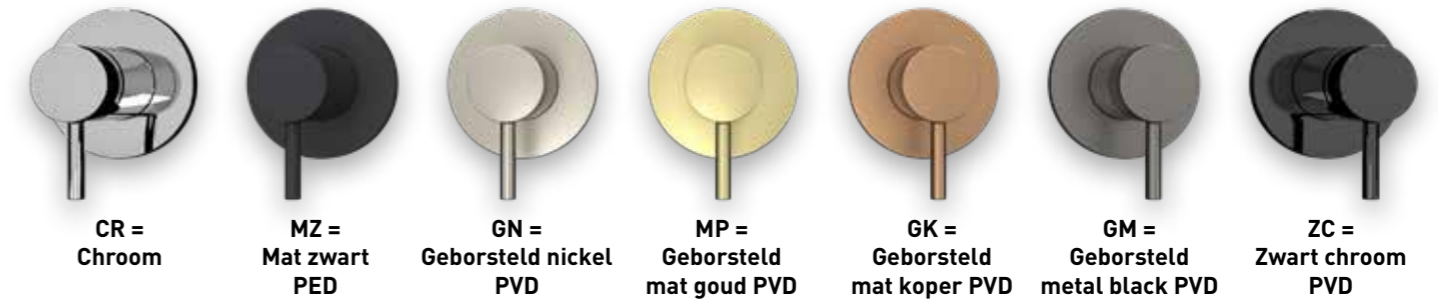

1 Combiset Bond 5 = Regendoucheset inbouwthermostaatkraan met 3 losse stopkranen symmetry

2 Kleur

Standaard setprijs chrom	€ 1.818,19	€ 2.200,00	Standaard setprijs overige kleuren	€ 2.256,20	€ 2.730,00

3 Handdouche chrom meerprijs

Omschrijving	Prijs excl. BTW	Prijs incl. BTW
A = Handdouche staafmodel	€ 0,00	€ 0,00
B = Handdouche 3 standen model	€ 0,00	€ 0,00
C = Handdouche satin spray model	€ 74,38	€ 90,00

3 Handdouche overige kleuren meerprijs

Omschrijving	Prijs excl. BTW	Prijs incl. BTW
A = Handdouche staafmodel	€ 0,00	€ 0,00
* B = Handdouche 3 standen model	€ 0,00	€ 0,00
C = Handdouche satin spray model	€ 107,44	€ 130,00

4 Hoofddouche chrom meerprijs

Omschrijving	Prijs excl. BTW	Prijs incl. BTW
G = Hoofddouche HALO	€ 0,00	€ 0,00

4 Hoofddouche overige kleuren meerprijs

Omschrijving	Prijs excl. BTW	Prijs incl. BTW
G = Hoofddouche HALO	€ 0,00	€ 0,00

5 Handdouchehouder chrom meerprijs

Omschrijving	Prijs excl. BTW	Prijs incl. BTW
A = Wandsteun met geïnt. uitlaat	€ 0,00	€ 0,00
B = Glijstang met geïnt. uitlaat	€ 115,70	€ 140,00
C = Verstelbare wandsteun met geïnt. uitlaat	€ 16,53	€ 20,00

5 Handdouchehouder overige kleuren meerprijs

Omschrijving	Prijs excl. BTW	Prijs incl. BTW
A = Wandsteun met geïnt. uitlaat	€ 0,00	€ 0,00
B = Glijstang met geïnt. uitlaat	€ 165,29	€ 200,00
C = Verstelbare wandsteun met geïnt. uitlaat	€ 16,53	€ 20,00

Stel zelf je combiset samen

- 2 Kies kleur
- 3 Kies handdouche
- 4 Kies hoofddouche
- 5 Kies handdouchehouder

* Uitzondering zwart chrom niet mogelijk