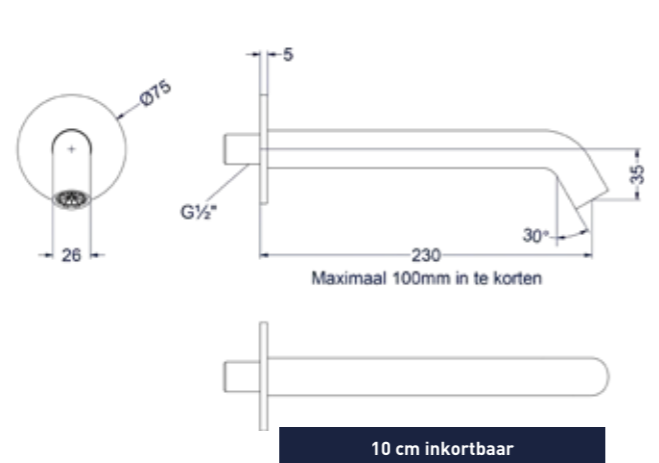

Baduitloop 23 cm 1/2", inkortbaar

Omschrijving	Kleur	Artikelnummer	Prijs excl. BTW	Prijs incl. BTW
Baduitloop 23 cm 1/2" aansluiting, inkortbaar	Chroom	6903051	€ 78,51	€ 95,00
	Mat zwart PED	6903052	€ 103,31	€ 125,00
	Geborsteld nickel PVD	6903053	€ 103,31	€ 125,00
	Geborsteld mat goud PVD	6903054	€ 103,31	€ 125,00
	Geborsteld mat koper PVD	6903055	€ 103,31	€ 125,00
	Geborsteld metal black PVD	6903056	€ 103,31	€ 125,00
	Zwart chroom PVD	6903057	€ 103,31	€ 125,00