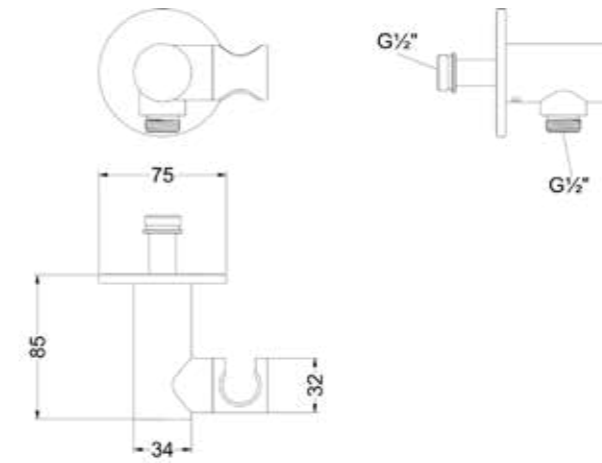

Verstelbare wandsteun met geïntegreerde wateruitlaat 1/2"

Omschrijving	Kleur	Artikelnummer	Prijs excl. BTW	Prijs incl. BTW
Verstelbare wandsteun met geïntegreerde wateruitlaat 1/2"	Chroom	6900901	€ 81,82	€ 99,00
	Mat zwart PED	6900902	€ 123,14	€ 149,00
	Geborsteld nickel PVD	6900903	€ 123,14	€ 149,00
	Geborsteld mat goud PVD	6900904	€ 123,14	€ 149,00
	Geborsteld mat koper PVD	6900905	€ 123,14	€ 149,00
	Geborsteld metal black PVD	6900906	€ 123,14	€ 149,00
	Zwart chroom PVD	6900907	€ 123,14	€ 149,00

* Leverbaar vanaf medio mei 2025