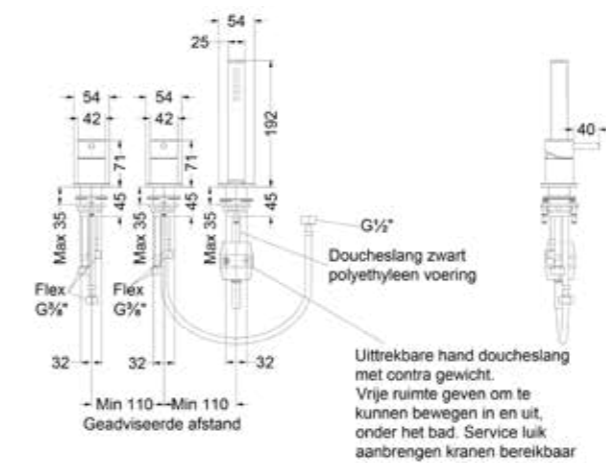

Badrandcombinatie 3-gats bladmontage

Omschrijving	Kleur	Artikelnummer	Prijs excl. BTW	Prijs incl. BTW
Badrandcombinatie 3-gats mengkraan met uittrekbare handdouche, zonder uitloop	RVS316 geborsteld	6301141	€ 574,38	€ 695,00
	RVS316 geborsteld mat goud PVD	6301142	€ 657,02	€ 795,00
	RVS316 geborsteld mat koper PVD	6301143	€ 657,02	€ 795,00
	RVS316 geborsteld carbon black PVD	6301144	€ 657,02	€ 795,00

Leverbaar vanaf medio juli 2025