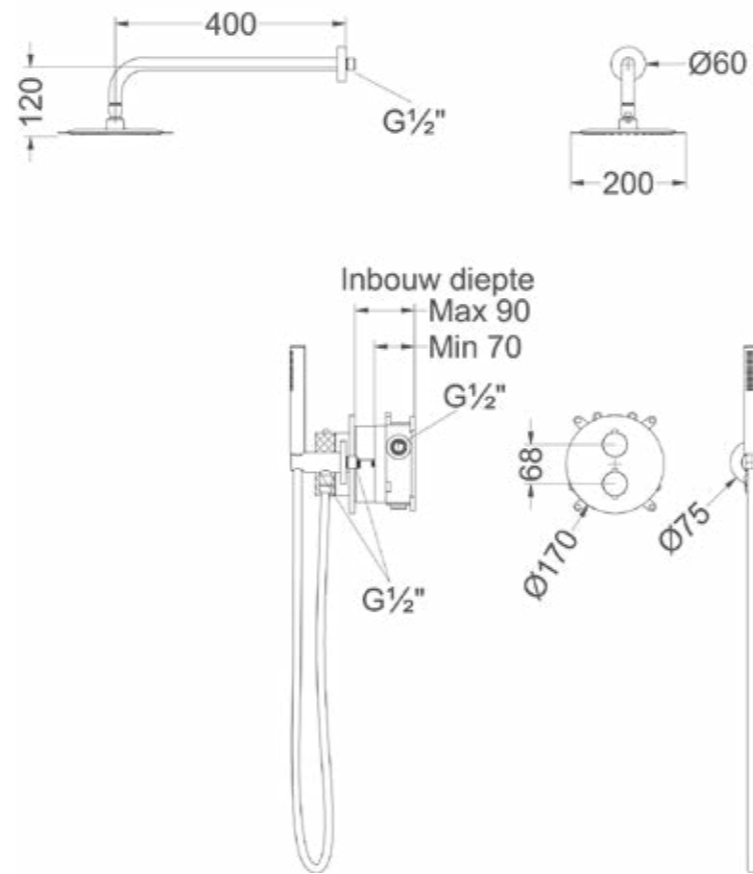

Combiset Nexus 2

Omschrijving	Artikelnummer chroom	Prijs excl. BTW	Prijs incl. BTW
Standaard setprijs chroom Code: CSN2CRAAAA		€ 809,09	€ 979,00
Bestaande uit:			
Inbouwbox t.b.v. inbouwthermostaat met 2-weg stop-omstel	6299002		
Afbouwdeel inbouwthermostaat met 2-weg stop-omstel	6203151		
Doucheslang smooth 150 cm	6900251		
Handdouche staafmodel met antikalk nozzels	6900351		
Hoofddouche slim 20 cm	6900501		
Wandarm 40 cm 1/2"	6901551		
Wandsteun met geïntegreerde wateruitlaat 1/2"	6900201		
Standaard setprijs overige kleuren		€ 1.103,31	€ 1.335,00

** Losse inbouwbox voor Combiset CSN2EX (6299002)
Doorstroomtabel zie bladzijde 415