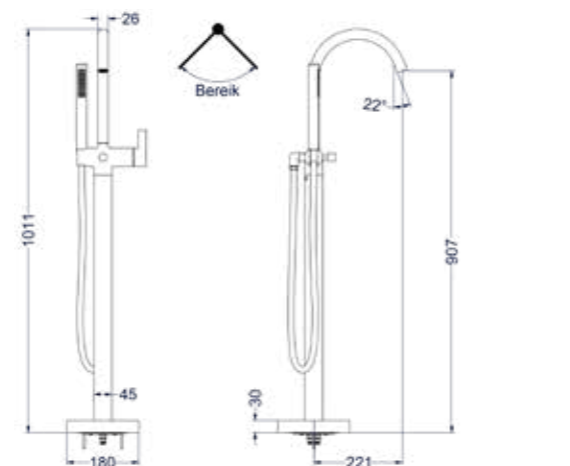

Badmengkraan vrijstaand met draaibare uitloop, slang 150 cm en staafhanddouche

Omschrijving	Kleur	Artikelnummer	Prijs excl. BTW	Prijs incl. BTW
Badmengkraan vrijstaand met draaibare uitloop, slang 150 cm en staafhanddouche	Chroom	6303071	€ 785,12	€ 950,00
	Mat zwart PED	6303072	€ 1.073,55	€ 1.299,00
	Geborsteld nickel PVD	6303073	€ 1.073,55	€ 1.299,00
	Geborsteld mat goud PVD	6303074	€ 1.073,55	€ 1.299,00
	Geborsteld mat koper PVD	6303075	€ 1.073,55	€ 1.299,00
	Geborsteld metal black PVD	6303076	€ 1.073,55	€ 1.299,00
	Zwart chroom PVD	6303077	€ 1.073,55	€ 1.299,00