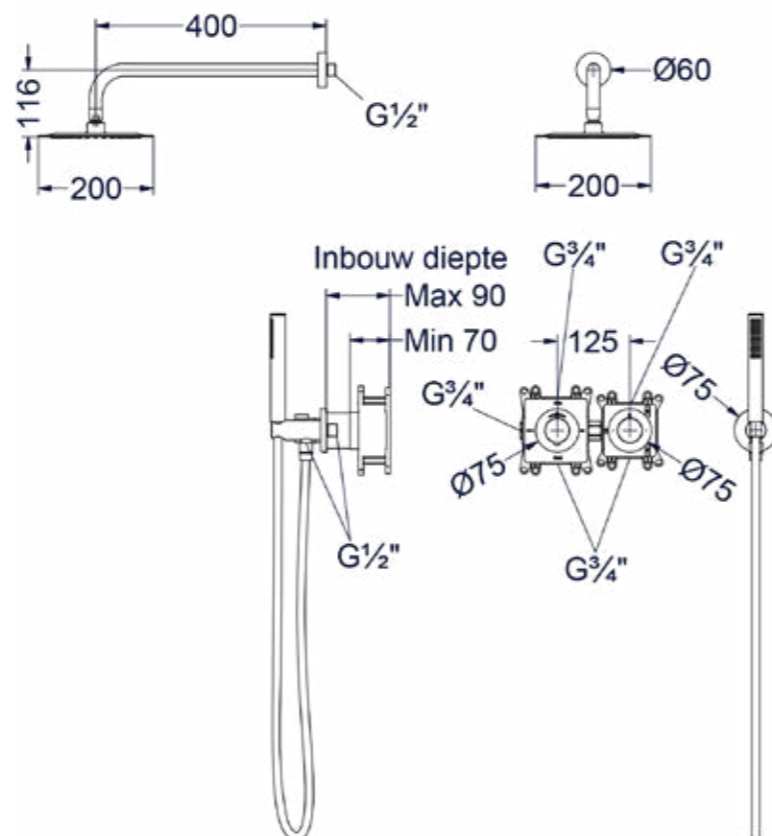

Combiset Pact 3

Omschrijving	Artikelnummer chrom	Prijs excl. BTW	Prijs incl. BTW
Standaard setprijs chrom Code: CSP3CRAAAA		€ 1.073,56	€ 1.299,00
Bestaande uit:			
Inbouwbox t.b.v. inbouwthermostaat met 2-weg stop-omstel symmetry	6299011		
Afbouwdeel inbouwthermostaat met 2-weg stop-omstel symmetry	6202361		
Doucheslang smooth 150 cm	6900251		
Handdouche staafmodel met antikalk nozzels	6900351		
Hoofddouche slim 20 cm	6900501		
Wandarm 40 cm 1/2"	6901551		
Wandsteun met geïntegreerde wateruitlaat 1/2"	6900201		

Standaard setprijs overige kleuren € 1.334,71 € 1.615,00

** Losse inbouwbox voor Combiset CSP3EX (6299011)
Doorstroomtabel zie bladzijde 415