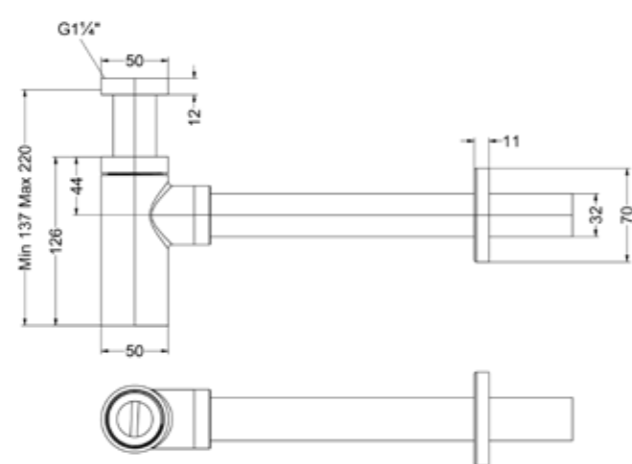

Design sifon hoog model

Omschrijving	Kleur	Artikelnummer	Prijs excl. BTW	Prijs incl. BTW
Design sifon hoog model	Chroom	6901801	€ 81,82	€ 99,00
	Mat zwart PED	6901802	€ 139,67	€ 169,00
	Geborsteld nickel PVD	6901803	€ 139,67	€ 169,00
	Geborsteld mat goud PVD	6901804	€ 139,67	€ 169,00
	Geborsteld mat koper PVD	6901805	€ 139,67	€ 169,00
	Geborsteld metal black PVD	6901806	€ 139,67	€ 169,00
	Zwart chroom PVD	6901807	€ 139,67	€ 169,00