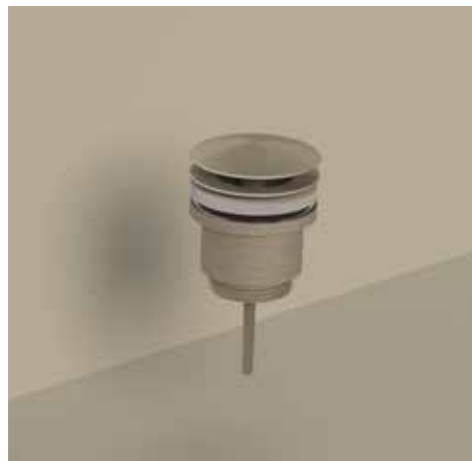

Prijs excl. BTW € 324,79 Prijs incl. BTW € 393,00

 Prijs excl. BTW € 452,90 Prijs incl. BTW € 548,00

Design sifon en hoekstopkraan zie bladzijde 198 en 199

Designplug always open

Omschrijving	Kleur	Artikelnummer	Prijs excl. BTW	Prijs incl. BTW
Designplug always open	Chroom	6901701	€ 40,50	€ 49,00
	Mat zwart PED	6901702	€ 81,82	€ 99,00
	Geborsteld nickel PVD	6901703	€ 81,82	€ 99,00
	Geborsteld mat goud PVD	6901704	€ 81,82	€ 99,00
	Geborsteld mat koper PVD	6901705	€ 81,82	€ 99,00
	Geborsteld metal black PVD	6901706	€ 81,82	€ 99,00
	Zwart chroom PVD	6901707	€ 81,82	€ 99,00