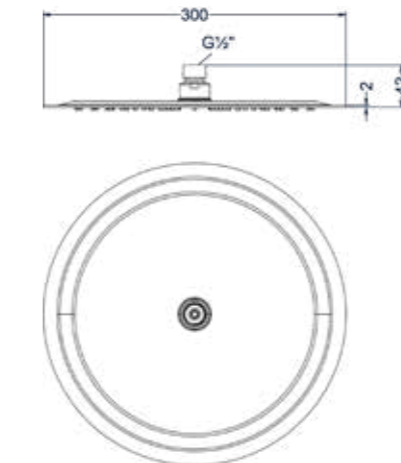

Hoofddouche slim 30 cm

Omschrijving	Kleur	Artikelnummer	Prijs excl. BTW	Prijs incl. BTW
Hoofddouche slim 30 cm met antikalk nozzels, Eco-air	Chroom	6900601	€ 288,43	€ 349,00
	Mat zwart PED	6900602	€ 404,13	€ 489,00
	Geborsteld nickel PVD	6900603	€ 404,13	€ 489,00
	Geborsteld mat goud PVD	6900604	€ 404,13	€ 489,00
	Geborsteld mat koper PVD	6900605	€ 404,13	€ 489,00
	Geborsteld metal black PVD	6900606	€ 404,13	€ 489,00
	Zwart chroom PVD	6900607	€ 404,13	€ 489,00

Doorstroomtabel zie bladzijde 414