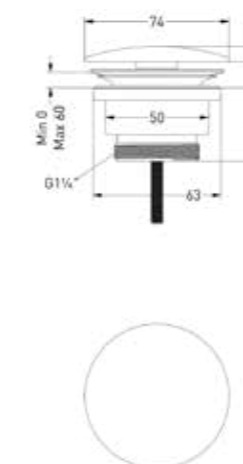

Designplug always open

Omschrijving	Kleur	Artikelnummer	Prijs excl. BTW	Prijs incl. BTW
Designplug always open	RVS316 geborsteld	6901711	€ 98,35	€ 119,00
	* RVS316 geborsteld mat goud PVD	6901712	€ 111,57	€ 135,00
	* RVS316 geborsteld mat koper PVD	6901713	€ 111,57	€ 135,00
* Leverbaar vanaf medio juli 2025	* RVS316 geborsteld carbon black PVD	6901714	€ 111,57	€ 135,00