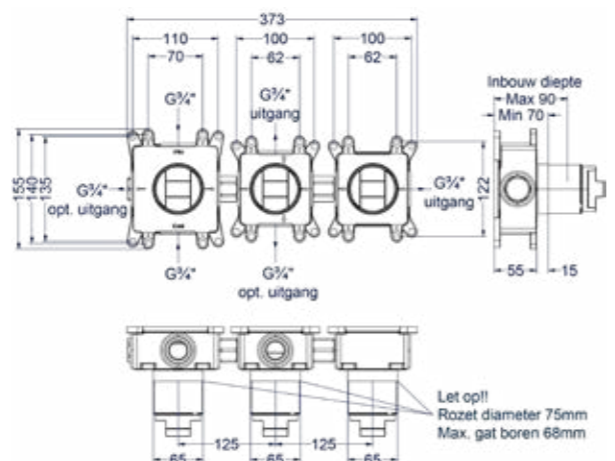

Inbouwbox t.b.v. inbouwthermostaat met 2 stopkranen symmetry

Omschrijving	Kleur	Artikelnummer	Prijs excl. BTW	Prijs incl. BTW
Inbouwbox t.b.v. inbouwthermostaat met 2 stopkranen symmetry	Donker blauw	6299010	€ 533,06	€ 645,00

Totaalprijs inbouwthermostaat met 2 stopkranen symmetry en inbouwbox

Prijs excl. BTW € 780,17 Prijs incl. BTW € 944,00

Prijs excl. BTW € 862,81 Prijs incl. BTW € 1.044,00

Doorstroomtabel zie bladzijde 415