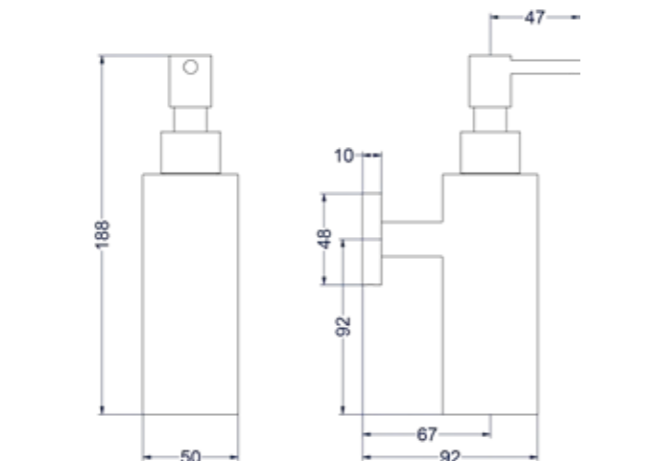

Zeepdispenser wandmodel

Omschrijving	Kleur	Artikelnummer	Prijs excl. BTW	Prijs incl. BTW
Zeepdispenser wandmodel	Chroom	6500301	€ 164,46	€ 199,00
	Mat zwart PED	6500302	€ 197,52	€ 239,00
	Geborsteld nickel PVD	6500303	€ 197,52	€ 239,00
	Geborsteld mat goud PVD	6500304	€ 197,52	€ 239,00
	Geborsteld mat koper PVD	6500305	€ 197,52	€ 239,00
	Geborsteld metal black PVD	6500306	€ 197,52	€ 239,00
	Zwart chroom PVD	6500307	€ 197,52	€ 239,00