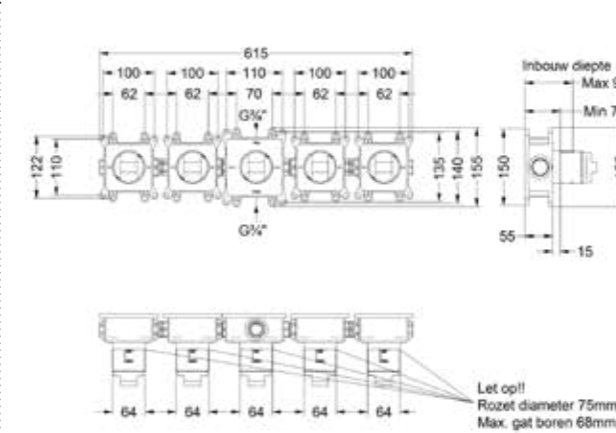

Omschrijving	Kleur	Artikelnummer	Prijs excl. BTW	Prijs incl. BTW
Inbouwbox t.b.v. inbouwthermostaat 5-gats met 2 stopkranen symmetry, wandsteun en baduitloop	Donker blauw	6299014	€ 701,65	€ 849,00

Totaalprijs inbouwthermostaat 5-gats symmetry incl baduitloop, verstelbare wandsteun, handdouche staafmodel en doucheslang en inbouwbox

● Prijs excl. BTW € 1.151,24 Prijs incl. BTW € 1.393,00 ● MZ ● GN ● MP ● GK ● GM ● ZC ● Prijs excl. BTW € 1.399,17 Prijs incl. BTW € 1.693,00