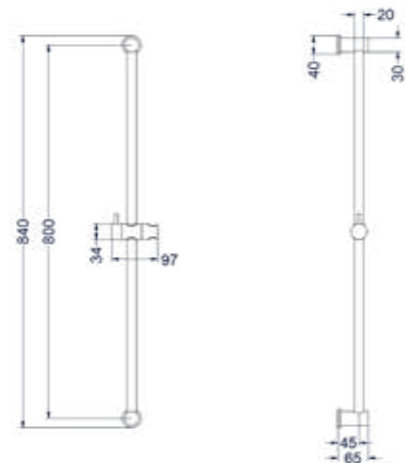

* Leverbaar vanaf medio mei 2025

Glijstang 80 cm

Omschrijving	Kleur	Artikelnummer	Prijs excl. BTW	Prijs incl. BTW
Glijstang 80 cm	Chroom	6900001	€ 164,46	€ 199,00
	Mat zwart PED	6900002	€ 247,11	€ 299,00
	Geborsteld nickel PVD	6900003	€ 247,11	€ 299,00
	Geborsteld mat goud PVD	6900004	€ 247,11	€ 299,00
	Geborsteld mat koper PVD	6900005	€ 247,11	€ 299,00
	Geborsteld metal black PVD	6900006	€ 247,11	€ 299,00
	Zwart chroom PVD	6900007	€ 247,11	€ 299,00