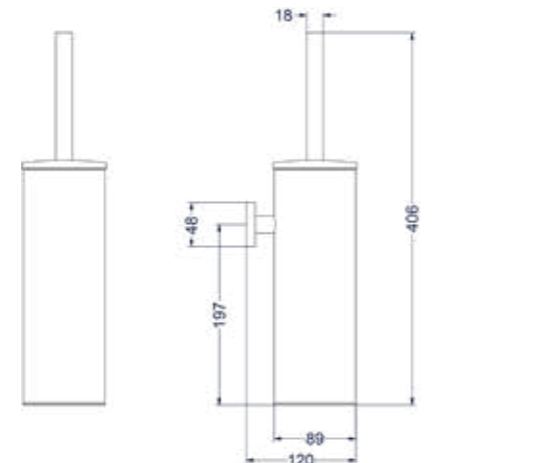

Toiletborstelgarnituur wandmodel

Omschrijving	Kleur	Artikelnummer	Prijs excl. BTW	Prijs incl. BTW
Toiletborstelgarnituur wandmodel	Chroom	6500651	€ 164,46	€ 199,00
	Mat zwart PED	6500652	€ 247,11	€ 299,00
	Geborsteld nickel PVD	6500653	€ 247,11	€ 299,00
	Geborsteld mat goud PVD	6500654	€ 247,11	€ 299,00
	Geborsteld mat koper PVD	6500655	€ 247,11	€ 299,00
	Geborsteld metal black PVD	6500656	€ 247,11	€ 299,00
	Zwart chroom PVD	6500657	€ 247,11	€ 299,00