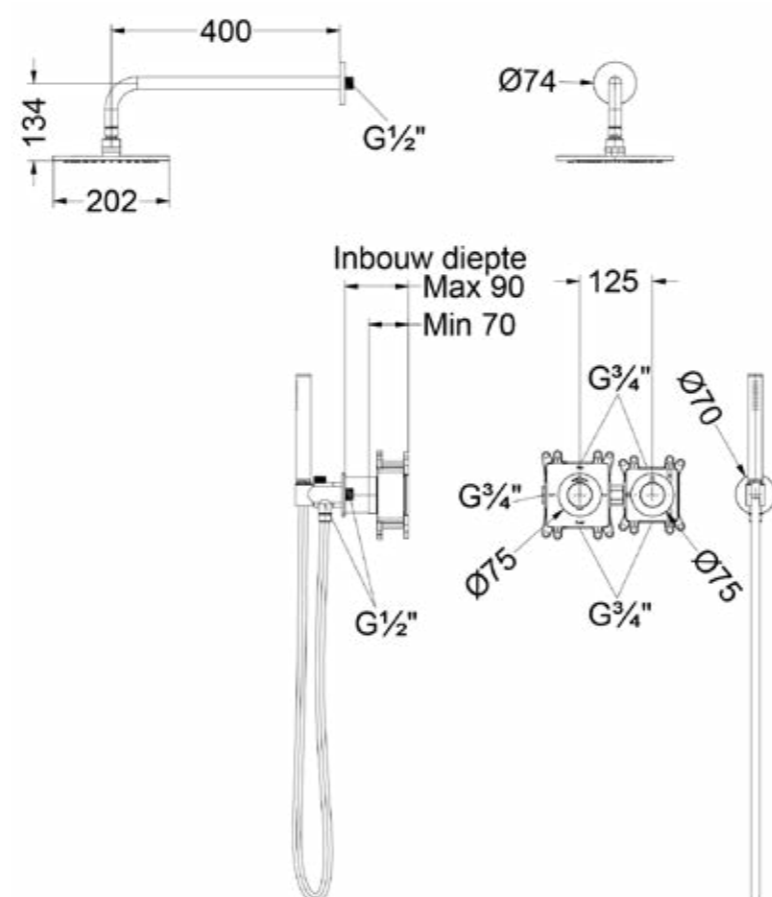

Combiset Tribe 3

Omschrijving	Artikelnummer RVS geborsteld	Prijs excl. BTW	Prijs incl. BTW
Standaard setprijs RVS geborsteld Code: CST3IXAAAA		€ 1.533,06	€ 1.855,00
Bestaande uit:			
Inbouwbox t.b.v. inbouwthermostaat met 2-weg stop-omstel symmetry	6299011		
Afbouwdeel inbouwthermostaat met 2-weg stop-omstel symmetry	6903301		
Doucheslang smooth 150 cm	6900261		
Handdouche staafmodel	6900361		
Hoofddouche medium 20 cm	6900661		
Wandarm 40 cm 1/2"	6901561		
Wandsteen met geïntegreerde wateruitlaat 1/2"	6900211		

Standaard setprijs overige kleuren € 1.772,73 € 2.145,00

** Losse inbouwbox voor Combiset CST3EX (6299011)

Doorstroomtabel zie bladzijde 415

Leverbaar vanaf medio juli 2025