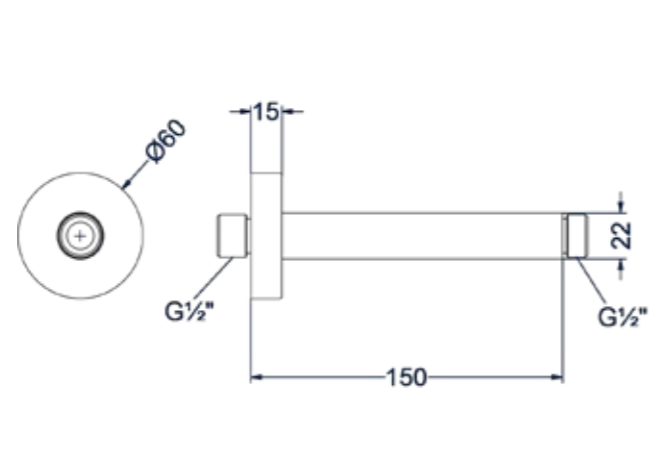

Plafondbuis 15 cm 1/2"

Omschrijving	Kleur	Artikelnummer	Prijs excl. BTW	Prijs incl. BTW
Plafondbuis 15 cm 1/2"	Chroom	6901601	€ 81,82	€ 99,00
	Mat zwart PED	6901602	€ 123,14	€ 149,00
	Geborsteld nickel PVD	6901603	€ 123,14	€ 149,00
	Geborsteld mat goud PVD	6901604	€ 123,14	€ 149,00
	Geborsteld mat koper PVD	6901605	€ 123,14	€ 149,00
	Geborsteld metal black PVD	6901606	€ 123,14	€ 149,00
	Zwart chroom PVD	6901607	€ 123,14	€ 149,00