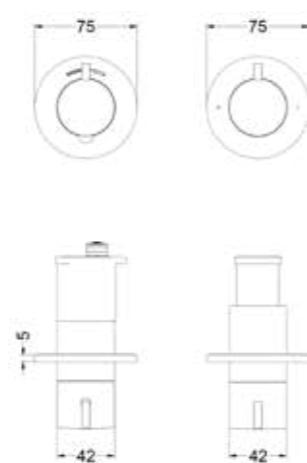

Afbouwdeel inbouwthermostaat met 2-weg stop-omstel symmetry

Omschrijving	Kleur	Artikelnummer	Prijs excl. BTW	Prijs incl. BTW
Afbouwdeel inbouwthermostaat met 2-weg stop-omstel symmetry met ronde rozetten	RVS316 geborsteld	6903301	€ 351,24	€ 425,00
	RVS316 geborsteld mat goud PVD	6903302	€ 442,15	€ 535,00
	RVS316 geborsteld mat koper PVD	6903303	€ 442,15	€ 535,00
	RVS316 geborsteld carbon black PVD	6903304	€ 442,15	€ 535,00
Leverbaar vanaf medio juli 2025