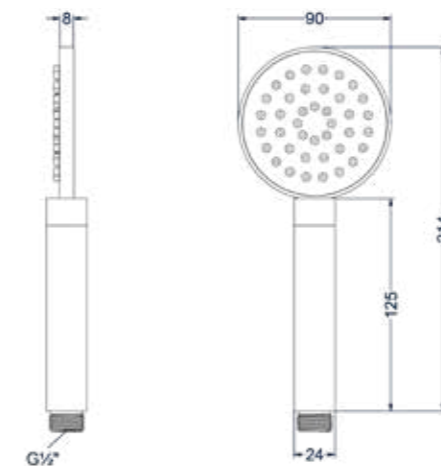

Handdouche rond 9 cm, satin spray

Omschrijving	Kleur	Artikelnummer	Prijs excl. BTW	Prijs incl. BTW
Handdouche rond 9 cm, satin spray met antikalk nozzels	Mat zwart PED	6900452	€ 197,52	€ 239,00
	Geborsteld nickel PVD	6900453	€ 197,52	€ 239,00
	Geborsteld mat goud PVD	6900454	€ 197,52	€ 239,00
	Geborsteld mat koper PVD	6900455	€ 197,52	€ 239,00
	Geborsteld metal black PVD	6900456	€ 197,52	€ 239,00
	Zwart chroom PVD	6900457	€ 197,52	€ 239,00
	Chroom	6900801	€ 19,83	€ 24,00

Doorstroomtabel zie bladzijde 414