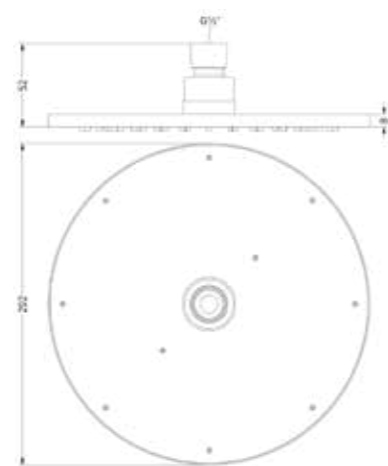

* Leverbaar vanaf medio juli 2025

Design plug, design sifon en hoekstopkraan zie bladzijde 355 en 356

TOEBEHOREN

CONCORD

Hoofddouche medium 20 cm

Omschrijving	Kleur	Artikelnummer	Prijs excl. BTW	Prijs incl. BTW
Hoofddouche medium 20 cm met antikalk nozzels	RVS316 geborsteld	6900661	€ 329,75	€ 399,00
	* RVS316 geborsteld mat goud PVD	6900662	€ 404,13	€ 489,00
	* RVS316 geborsteld mat koper PVD	6900663	€ 404,13	€ 489,00
* Leverbaar vanaf medio juli 2025	* RVS316 geborsteld carbon black PVD	6900664	€ 404,13	€ 489,00