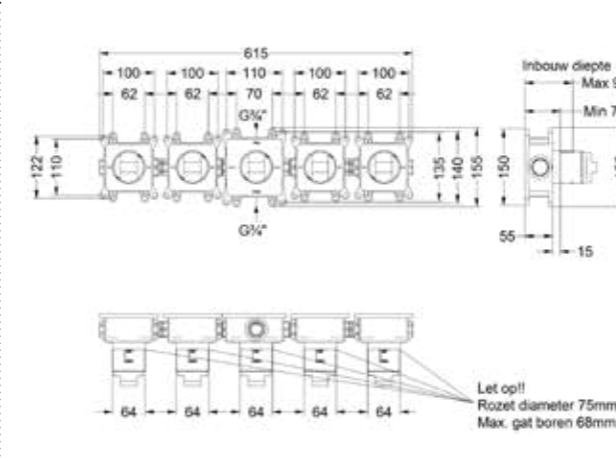

Omschrijving	Kleur	Artikelnummer	Prijs excl. BTW	Prijs incl. BTW
Inbouwbox t.b.v. inbouwthermostaat 5-gats met 2 stopkranen symmetry, wandsteun en baduitloop	Donker blauw	6299014	€ 701,65	€ 849,00

Totaalprijs inbouwthermostaat 5-gats symmetry incl baduitloop, verstelbare wandsteun, handdouche staafmodel en doucheslang en inbouwbox

Prijs excl. BTW € 1.225,62 Prijs incl. BTW € 1.483,00

Prijs excl. BTW € 1.481,82 Prijs incl. BTW € 1.793,00