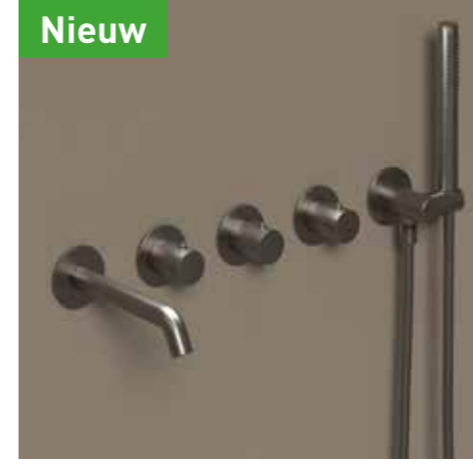

Afbouwdeel inbouwthermostaat 5-gats symmetry incl baduitloop, verstelbare wandsteun, handdouche staafmodel en doucheslang 120 cm

Nieuw