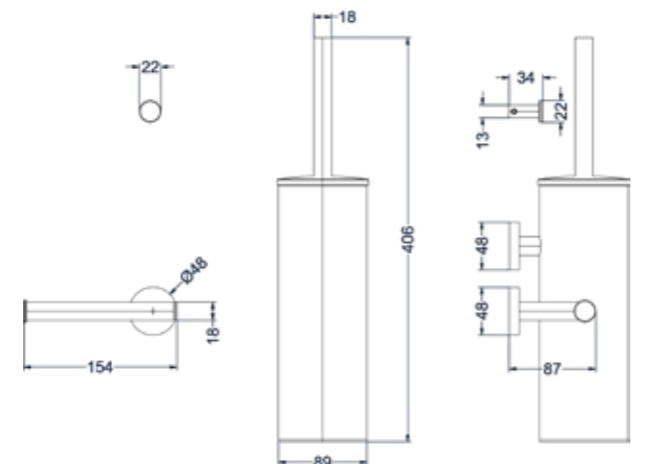

Accessoireset AS1

Omschrijving	Kleur	Artikelnummer	Prijs excl. BTW	Prijs incl. BTW
Accessoireset AS1: Borstelgarnituur wandmodel, handdoekhaak klein en toiletrolhouder	Chroom	6901161	€ 206,61	€ 250,00
	Mat zwart PED	6901162	€ 301,65	€ 365,00
	Geborsteld nickel PVD	6901163	€ 301,65	€ 365,00
	Geborsteld mat goud PVD	6901164	€ 301,65	€ 365,00
	Geborsteld mat koper PVD	6901165	€ 301,65	€ 365,00
	Geborsteld metal black PVD	6901166	€ 301,65	€ 365,00
	Zwart chroom PVD	6901167	€ 301,65	€ 365,00

Losse toiletborstelkop zie bladzijde 210