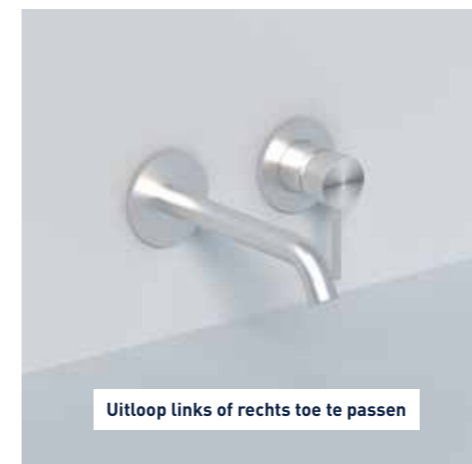

Afbouwdeel inbouw wastafelmengkraan

Uitloop links of rechts toe te passen