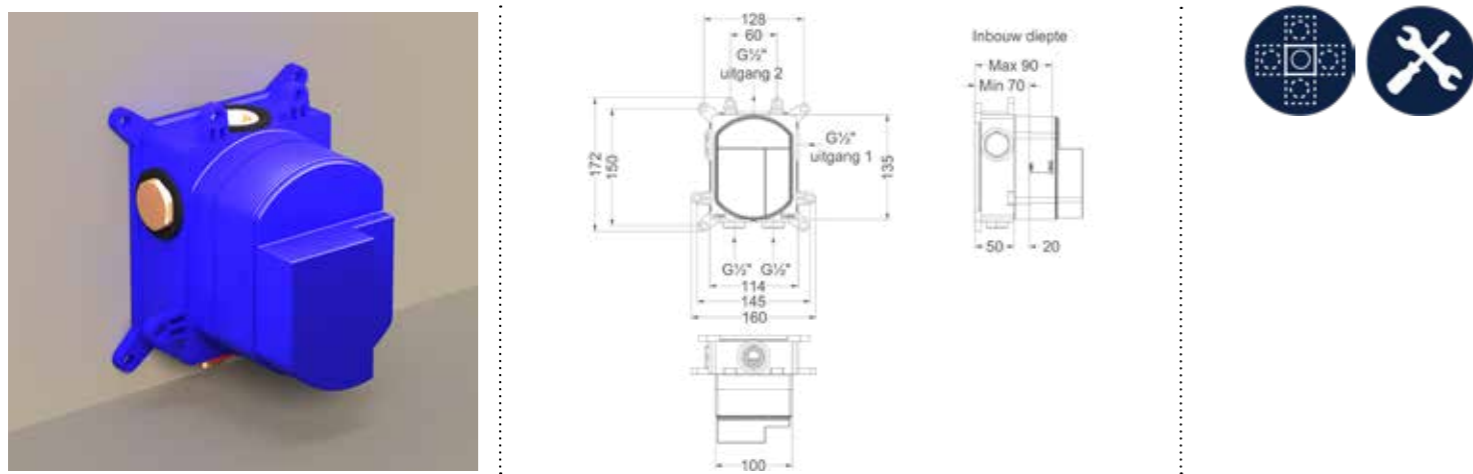

Inbouwbox t.b.v. inbouwthermostaat met 2-weg stop-omstel

Omschrijving	Kleur	Artikelnummer	Prijs excl. BTW	Prijs incl. BTW
Inbouwbox t.b.v. inbouwthermostaat met 2-weg stop-omstel	Donker blauw	6299002	€ 400,83	€ 485,00

Totaalprijs inbouw douchemengkraan eenhendel met inbouwbox

Prijs excl. BTW € 636,36 Prijs incl. BTW € 770,00

Prijs excl. BTW € 730,58 Prijs incl. BTW € 884,00

Doorstroomtabel zie bladzijde 415