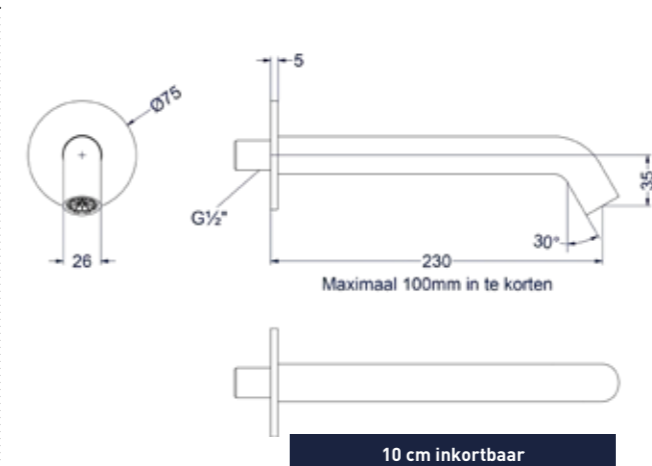

Baduitloop 23 cm 1/2", inkortbaar

Omschrijving	Kleur	Artikelnummer	Prijs excl. BTW	Prijs incl. BTW
Baduitloop 23 cm 1/2" aansluiting, inkortbaar	Chroom	6903051	€ 78,51	€ 95,00
	Mat zwart PED	6903052	€ 103,31	€ 125,00
	Geborsteld nickel PVD	6903053	€ 103,31	€ 125,00
	Geborsteld mat goud PVD	6903054	€ 103,31	€ 125,00
	Geborsteld mat koper PVD	6903055	€ 103,31	€ 125,00
	Geborsteld metal black PVD	6903056	€ 103,31	€ 125,00
	Zwart chroom PVD	6903057	€ 103,31	€ 125,00