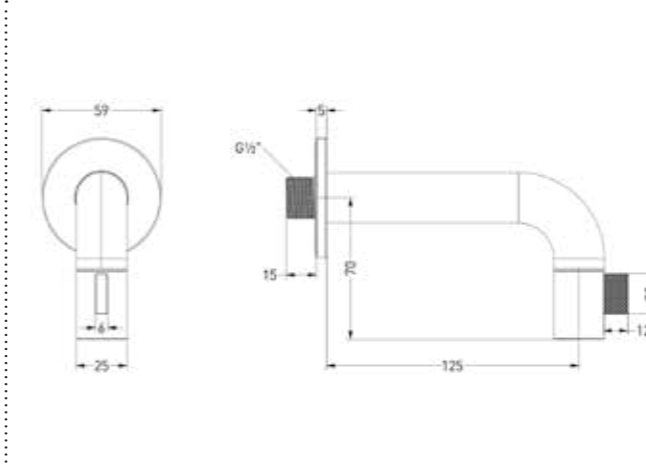

Fonteinkraan wandmodel 12,5 cm

Omschrijving	Kleur	Artikelnummer	Prijs excl. BTW	Prijs incl. BTW
Fonteinkraan wandmodel niet inkortbaar HOH12,5 cm	RVS316 geborsteld	6401141	€ 172,73	€ 209,00
	RVS316 geborsteld mat goud PVD	6401142	€ 214,05	€ 259,00
	RVS316 geborsteld mat koper PVD	6401143	€ 214,05	€ 259,00
	RVS316 geborsteld carbon black PVD	6401144	€ 214,05	€ 259,00

Leverbaar vanaf medio juli 2025

Design plug, design sifon en hoekstopkraan zie bladzijde 407 en 408