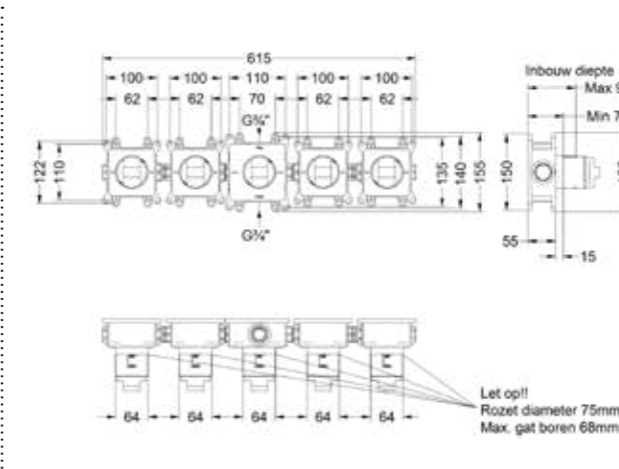

* Leverbaar vanaf medio juni 2025

Inbouwbox t.b.v. inbouwthermostaat 5-gats met 2 stopkranen symmetry, wandsteun en baduitloop

Nieuw

Omschrijving	Kleur	Artikelnummer	Prijs excl. BTW	Prijs incl. BTW
Inbouwbox t.b.v. inbouwthermostaat 5-gats met 2 stopkranen symmetry, wandsteun en baduitloop	Donker blauw	6299014	€ 701,65	€ 849,00