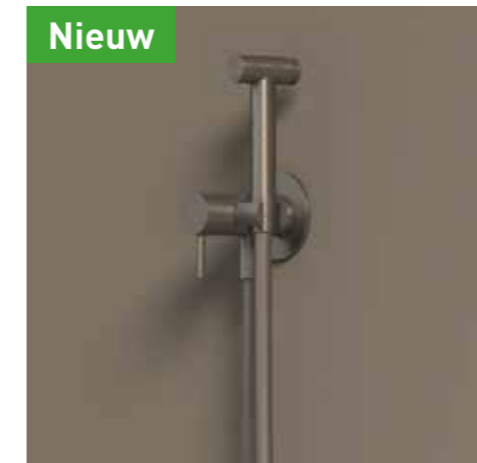

Afbouwdeel eenhedel bidetmengkraan met houder, slang 120 cm en push button handdouche

Nieuw