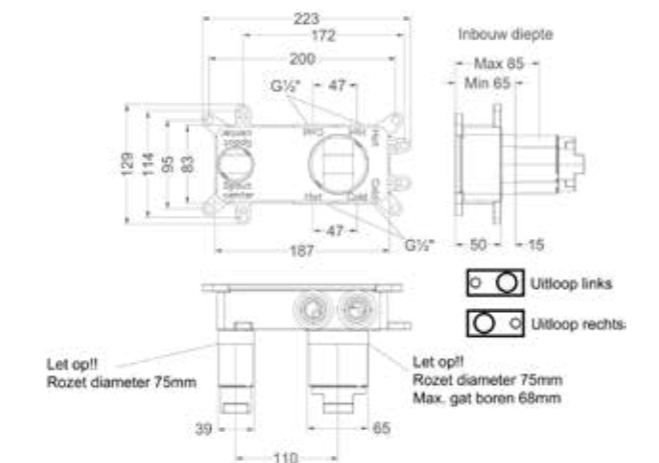

Inbouwbox t.b.v. inbouwastafelmengkraan L/R

Omschrijving	Kleur	Artikelnummer	Prijs excl. BTW	Prijs incl. BTW
Inbouwbox t.b.v. eenhedel wastafelmengkraan 2-gats wandmontage, uitloop links/rechts toe te passen	Donker blauw	6199001	€ 123,14	€ 149,00

Totaalprijs inbouwastafelmengkraan met inbouwbox

Prijs excl. BTW € 324,79   Prijs incl. BTW € 393,00

Prijs excl. BTW € 403,31   Prijs incl. BTW € 488,00

Design sifon en hoekstopkraan zie bladzijde 198 en 199