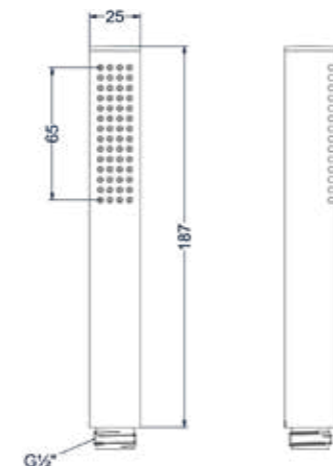

Handdouche staafmodel met antikalk nozzels

Omschrijving	Kleur	Artikelnummer	Prijs excl. BTW	Prijs incl. BTW
Handdouche staafmodel met antikalk nozzels	Chroom	6900351	€ 48,76	€ 59,00
	Mat zwart PED	6900352	€ 90,08	€ 109,00
	Geborsteld nickel PVD	6900353	€ 90,08	€ 109,00
	Geborsteld mat goud PVD	6900354	€ 90,08	€ 109,00
	Geborsteld mat koper PVD	6900355	€ 90,08	€ 109,00
	Geborsteld metal black PVD	6900356	€ 90,08	€ 109,00
	Zwart chroom PVD	6900357	€ 90,08	€ 109,00

Doorstroomtabel zie bladzijde 414