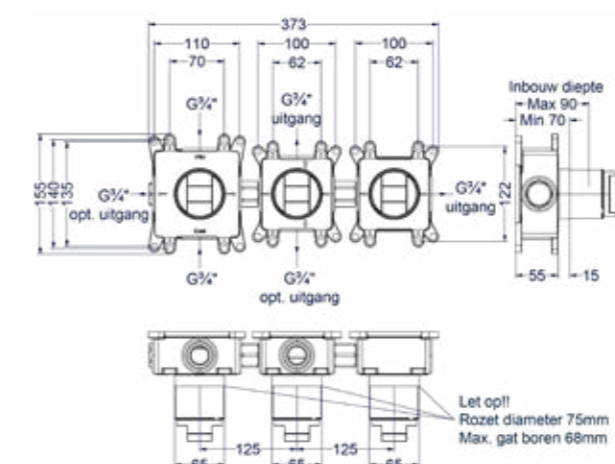

Inbouwbox t.b.v. inbouwthermostaat met 2 stopkranen symmetry

Omschrijving	Kleur	Artikelnummer	Prijs excl. BTW	Prijs incl. BTW
Inbouwbox t.b.v. inbouwthermostaat met 2 stopkranen symmetry	Donker blauw	6299010	€ 533,06	€ 645,00