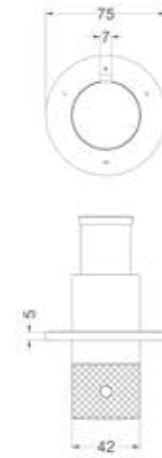

Afbouwdeel 3-weg stop-omstel symmetry

Omschrijving	Kleur	Artikelnummer	Prijs excl. BTW	Prijs incl. BTW
Afbouwdeel 3-weg stop-omstel symmetry met rond rozet	Chroom	6204441	€ 189,26	€ 229,00
	Mat zwart PED	6204442	€ 238,84	€ 289,00
	Geborsteld nickel PVD	6204443	€ 238,84	€ 289,00
	Geborsteld mat goud PVD	6204444	€ 238,84	€ 289,00
	Geborsteld mat koper PVD	6204445	€ 238,84	€ 289,00
	Geborsteld metal black PVD	6204446	€ 238,84	€ 289,00
	Zwart chroom PVD	6204447	€ 238,84	€ 289,00