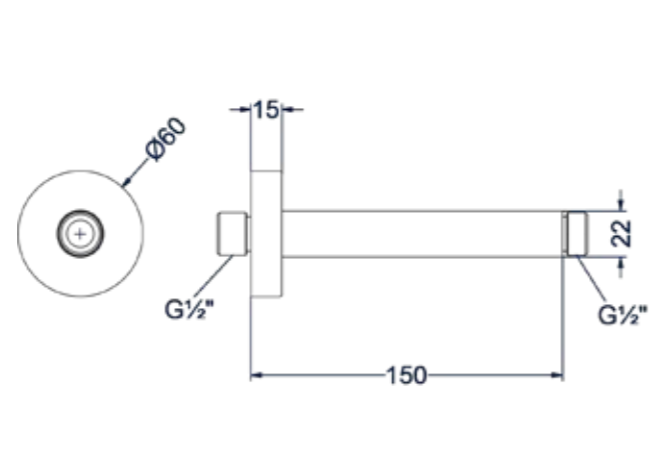

Plafondbuis 15 cm 1/2"

Omschrijving	Kleur	Artikelnummer	Prijs excl. BTW	Prijs incl. BTW
Plafondbuis 15 cm 1/2"	Chroom	6901601	€ 81,82	€ 99,00
	Mat zwart PED	6901602	€ 123,14	€ 149,00
	Geborsteld nickel PVD	6901603	€ 123,14	€ 149,00
	Geborsteld mat goud PVD	6901604	€ 123,14	€ 149,00
	Geborsteld mat koper PVD	6901605	€ 123,14	€ 149,00
	Geborsteld metal black PVD	6901606	€ 123,14	€ 149,00
	Zwart chroom PVD	6901607	€ 123,14	€ 149,00