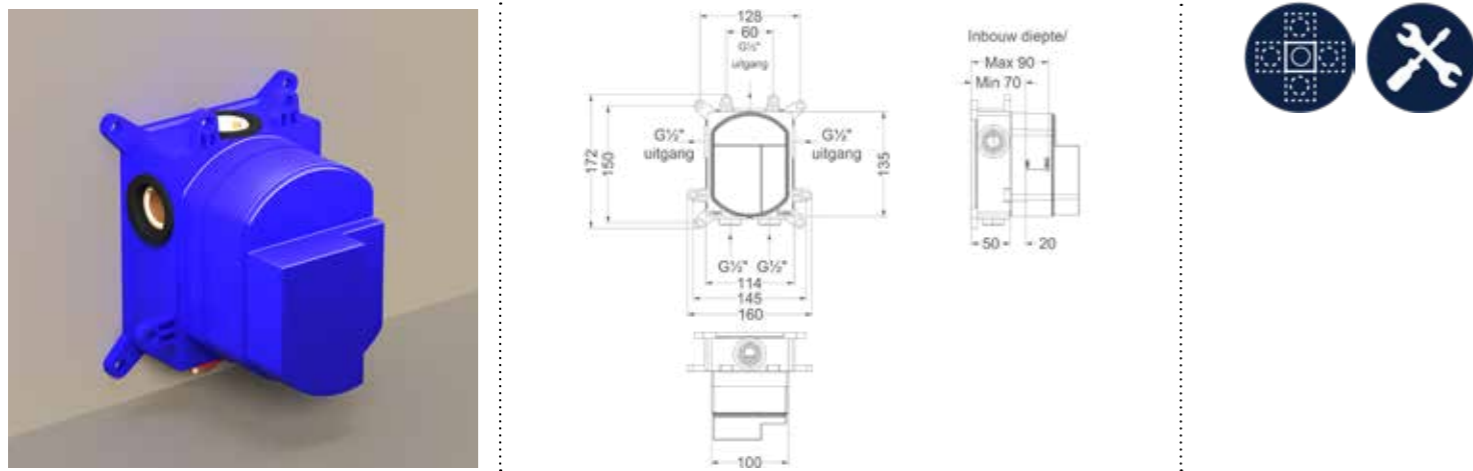

Inbouwbox t.b.v. inbouwthermostaat met 1 stopkraan

Omschrijving	Kleur	Artikelnummer	Prijs excl. BTW	Prijs incl. BTW
Inbouwbox t.b.v. inbouwthermostaat met 1 stopkraan	Donker blauw	6202398	€ 367,77	€ 445,00

Totaalprijs inbouwthermostaat met 1 losse stopkraan en inbouwbox

Prijs excl. BTW € 603,31 Prijs incl. BTW € 730,00

Prijs excl. BTW € 697,52 Prijs incl. BTW € 844,00