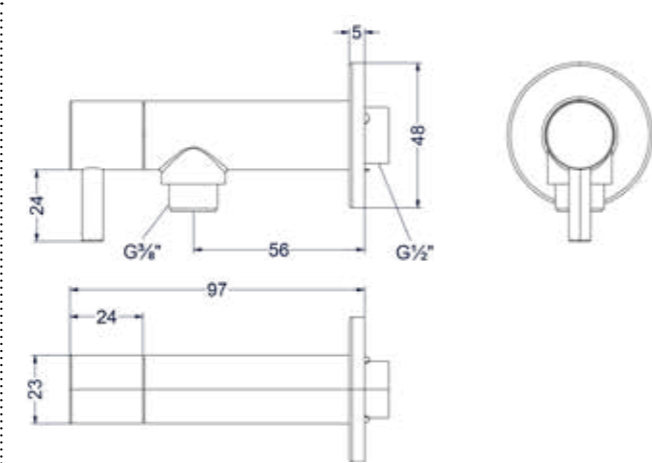

Hoekstopkraan 1/2" 3/8

Omschrijving	Kleur	Artikelnummer	Prijs excl. BTW	Prijs incl. BTW
Hoekstopkraan 1/2" 3/8	Chroom	6901901	€ 40,50	€ 49,00
	Mat zwart PED	6901902	€ 81,82	€ 99,00
	Geborsteld nickel PVD	6901903	€ 81,82	€ 99,00
	Geborsteld mat goud PVD	6901904	€ 81,82	€ 99,00
	Geborsteld mat koper PVD	6901905	€ 81,82	€ 99,00
	Geborsteld metal black PVD	6901906	€ 81,82	€ 99,00
	Zwart chroom PVD	6901907	€ 81,82	€ 99,00