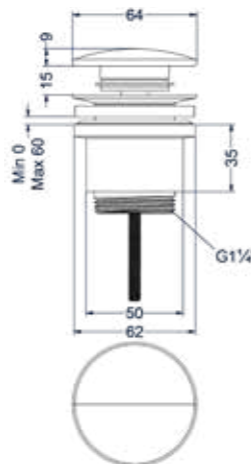

Designplug stop&go

Omschrijving	Kleur	Artikelnummer	Prijs excl. BTW	Prijs incl. BTW
Designplug stop&go	Chroom	6901751	€ 40,50	€ 49,00
	Mat zwart PED	6901752	€ 81,82	€ 99,00
	Geborsteld nickel PVD	6901753	€ 81,82	€ 99,00
	Geborsteld mat goud PVD	6901754	€ 81,82	€ 99,00
	Geborsteld mat koper PVD	6901755	€ 81,82	€ 99,00
	Geborsteld metal black PVD	6901756	€ 81,82	€ 99,00
	Zwart chroom PVD	6901757	€ 81,82	€ 99,00