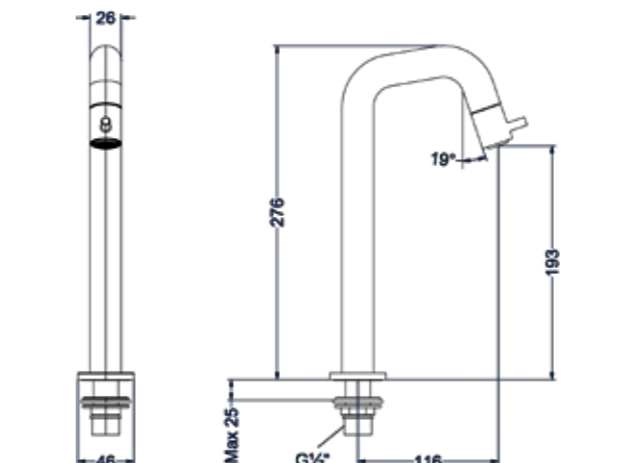

Fonteinkraan contour stand model L

Omschrijving	Kleur	Artikelnummer	Prijs excl. BTW	Prijs incl. BTW
Fonteinkraan contour stand model L	Chroom	6401251	€ 139,67	€ 169,00
	Mat zwart PED	6401252	€ 180,99	€ 219,00
	Geborsteld nickel PVD	6401253	€ 180,99	€ 219,00
	Geborsteld mat goud PVD	6401254	€ 180,99	€ 219,00
	Geborsteld mat koper PVD	6401255	€ 180,99	€ 219,00
	Geborsteld metal black PVD	6401256	€ 180,99	€ 219,00
	Zwart chroom PVD	6401257	€ 180,99	€ 219,00