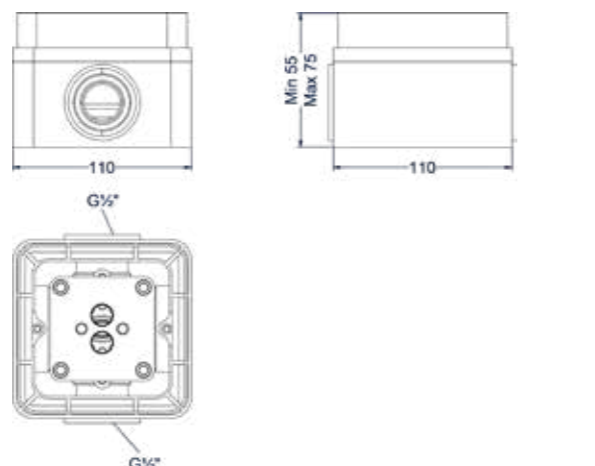

Inbouwbox t.b.v. vrijstaande badmengkraan

Omschrijving	Kleur	Artikelnummer	Prijs excl. BTW	Prijs incl. BTW
Inbouwbox t.b.v. vrijstaande badmengkraan	Donker blauw	6299012	€ 81,82	€ 99,00

Totaalprijs badmengkraan vrijstaand met draaibare uitloop, slang 150 cm, satin spray handdouche en inbouwbox

Prijs excl. BTW € 933,06 Prijs incl. BTW € 1.129,00

Prijs excl. BTW € 1.262,81 Prijs incl. BTW € 1.528,00