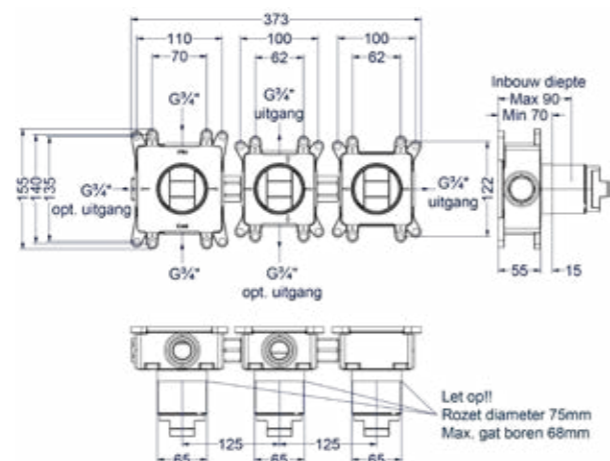

Inbouwbox t.b.v. inbouwthermostaat met 2 stopkranen symmetry

Omschrijving	Kleur	Artikelnummer	Prijs excl. BTW	Prijs incl. BTW
Inbouwbox t.b.v. inbouwthermostaat met 2 stopkranen symmetry	Donker blauw	6299010	€ 533,06	€ 645,00

Totaalprijs inbouwthermostaat met 2 stopkranen symmetry en inbouwbox

Prijs excl. BTW € 780,17 Prijs incl. BTW € 944,00

Prijs excl. BTW € 862,81 Prijs incl. BTW € 1.044,00

Doorstroomtabel zie bladzijde 415