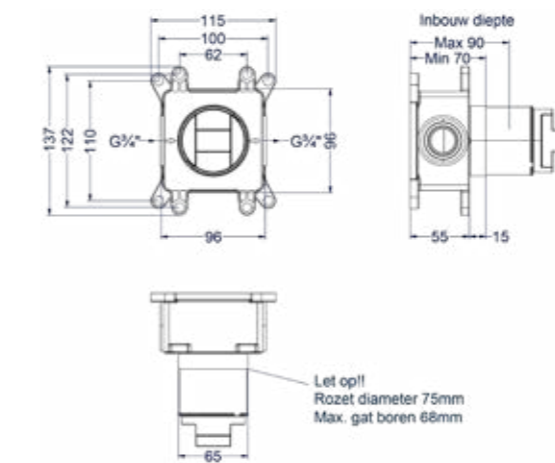

Inbouwbox t.b.v. inbouw stopkraan symmetry

Omschrijving	Kleur	Artikelnummer	Prijs excl. BTW	Prijs incl. BTW
Inbouwbox t.b.v. inbouw stopkraan symmetry	Donker blauw	6202439	€ 172,73	€ 209,00

Totaalprijs inbouwstopkraan symmetry met inbouwbox

IX Prijs excl. BTW € 345,45 Prijs incl. BTW € 418,00 IMP ICK Prijs excl. BTW € 394,04 Prijs incl. BTW € 478,00