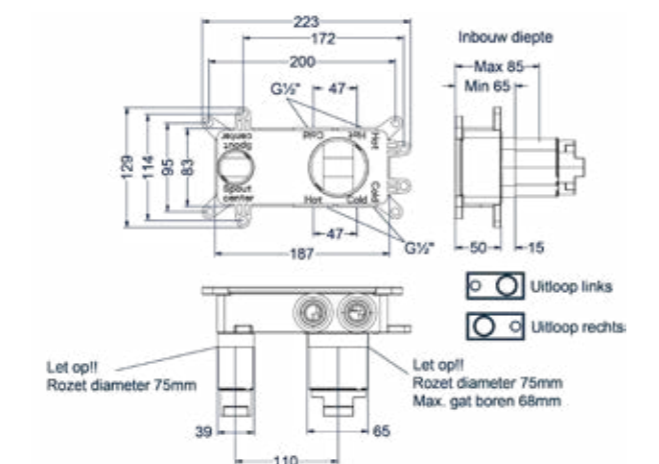

Inbouwbox t.b.v. inbouw wastafelmengkraan L/R

Omschrijving	Kleur	Artikelnummer	Prijs excl. BTW	Prijs incl. BTW
Inbouwbox t.b.v. eenhedel wastafelmengkraan 2-gats wandmontage, uitloop links/rechts toe te passen	Donker blauw	6199001	€ 123,14	€ 149,00

Totaalprijs inbouw wastafelmengkraan met inbouwbox

Prijs excl. BTW € 295,87 Prijs incl. BTW € 358,00

Prijs excl. BTW € 361,98 Prijs incl. BTW € 438,00

Design sifon en hoekstopkraan zie bladzijde 294 en 295