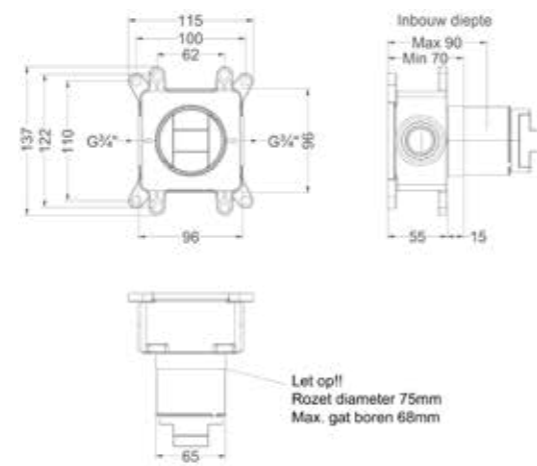

Inbouwbox t.b.v. inbouwstopkraan symmetry

Omschrijving	Kleur	Artikelnummer	Prijs excl. BTW	Prijs incl. BTW
Inbouwbox t.b.v. inbouwstopkraan symmetry	Donker blauw	6202439	€ 172,73	€ 209,00

Totaalprijs inbouw stopkraan symmetry met inbouwbox

Prijs excl. BTW € 304,13 Prijs incl. BTW € 368,00

Prijs excl. BTW € 378,51 Prijs incl. BTW € 458,00