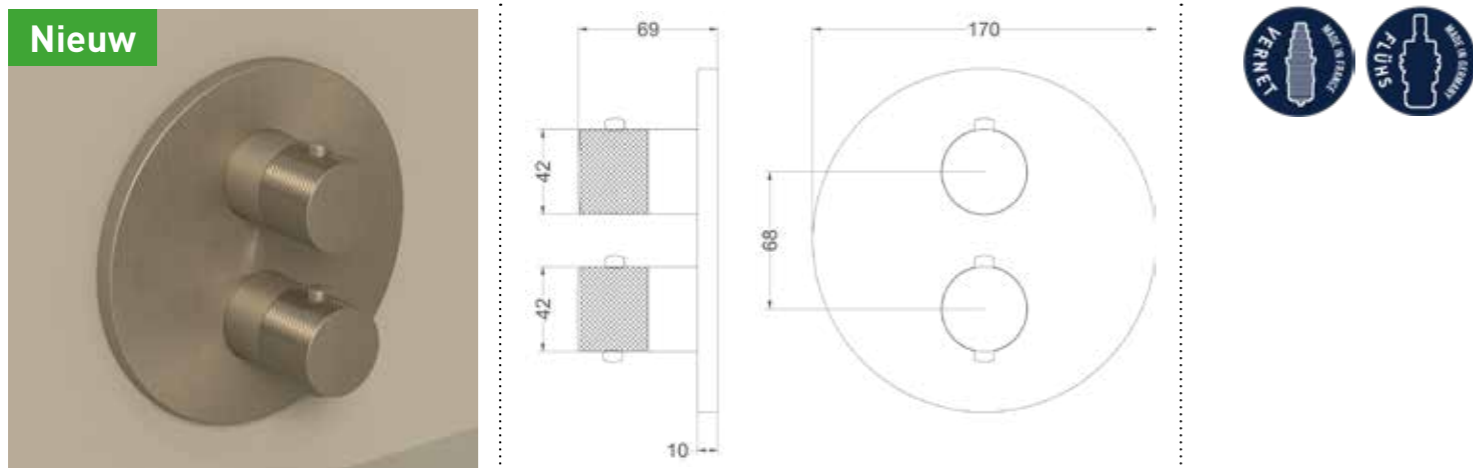

Afbouwdeel inbouwthermostaat met 1 losse stopkraan

Omschrijving	Kleur	Artikelnummer	Prijs excl. BTW	Prijs incl. BTW
Afbouwdeel inbouwthermostaat met 1 losse stopkraan met rond rozet	Chroom	6203251	€ 235,54	€ 285,00
	Mat zwart PED	6203252	€ 329,75	€ 399,00
	Geborsteld nickel PVD	6203253	€ 329,75	€ 399,00
	Geborsteld mat goud PVD	6203254	€ 329,75	€ 399,00
	Geborsteld mat koper PVD	6203255	€ 329,75	€ 399,00
	Geborsteld metal black PVD	6203256	€ 329,75	€ 399,00
	Zwart chroom PVD	6203257	€ 329,75	€ 399,00