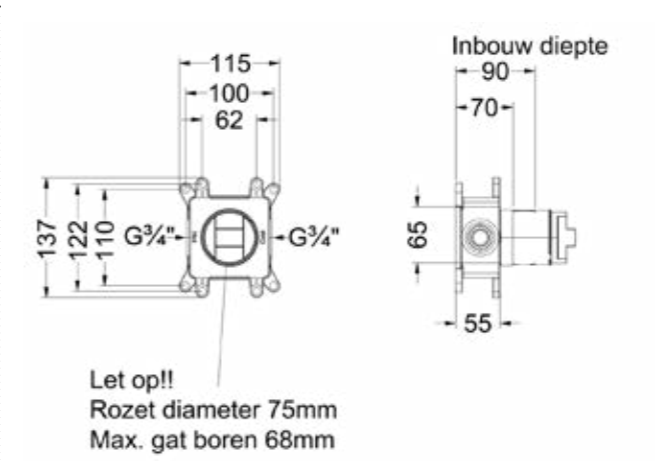

Inbouwbox tbv eenhedel bidetmengkraan

Omschrijving	Kleur	Artikelnummer	Prijs excl. BTW	Prijs incl. BTW
Inbouwbox tbv eenhedel bidetmengkraan	Donker blauw	6299004	€ 98,35	€ 119,00

Totaalprijs inbouw bidetmengkraan met inbouwbox

Prijs excl. BTW € 295,87 Prijs incl. BTW € 358,00

Prijs excl. BTW € 411,57 Prijs incl. BTW € 498,00

Design sifon en hoekstopkraan zie bladzijde 294 en 295