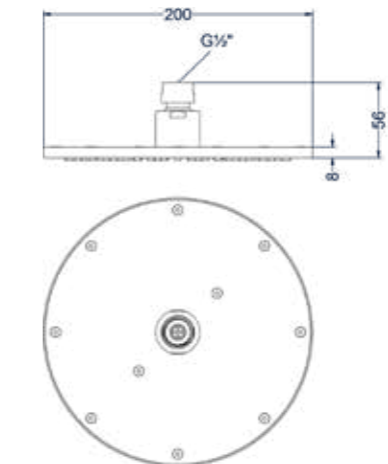

Hoofddouche medium 20 cm

Omschrijving	Kleur	Artikelnummer	Prijs excl. BTW	Prijs incl. BTW
Hoofddouche medium 20 cm met antikalk nozzels	Chroom	6900651	€ 205,79	€ 249,00
	Mat zwart PED	6900652	€ 329,75	€ 399,00
	Geborsteld nickel PVD	6900653	€ 329,75	€ 399,00
	Geborsteld mat goud PVD	6900654	€ 329,75	€ 399,00
	Geborsteld mat koper PVD	6900655	€ 329,75	€ 399,00
	Geborsteld metal black PVD	6900656	€ 329,75	€ 399,00
	Zwart chroom PVD	6900657	€ 329,75	€ 399,00

Doorstroomtabel zie bladzijde 414