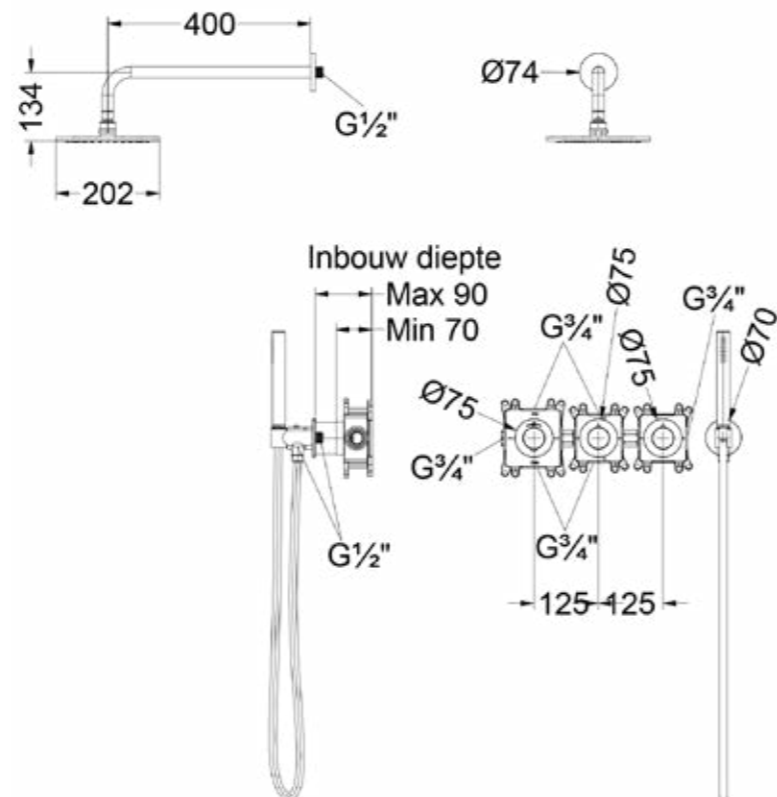

Combiset Concord 4

CSC4IGKAAAA

Omschrijving	Artikelnummer RVS geborsteld	Prijs excl. BTW	Prijs incl. BTW
Standaard setprijs RVS geborsteld Code: CSC4IXAAAA		€ 1.566,12	€ 1.895,00
Bestaande uit:			
Inbouwbox t.b.v. inbouwthermostaat met 2 stopkranen symmetry	6299010		
Afbouwdeel inbouwthermostaat met 2 stopkranen symmetry	6201311		
Doucheslang smooth 150 cm	6900261		
Handdouche staafmodel	6900361		
Hoofddouche medium 20 cm	6900661		
Wandarm 40 cm 1/2"	6901561		
Wandsteun met geïntegreerde wateruitlaat 1/2"	6900211		
Standaard setprijs overige kleuren		€ 1.805,79	€ 2.185,00

** Losse inbouwbox voor Combiset CSC4EX (6299010)
Doorstroomtabel zie bladzijde 415

Leverbaar vanaf medio juli 2025