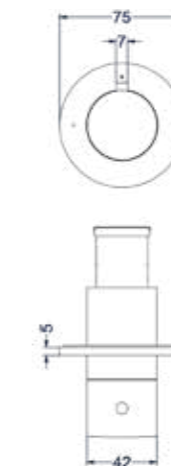

Afbouwdeel flow-through stopkraan symmetry

Omschrijving	Kleur	Artikelnummer	Prijs excl. BTW	Prijs incl. BTW
Afbouwdeel flow-through stopkraan symmetry met rond rozet	Chroom	6202601	€ 90,08	€ 109,00
	Mat zwart PED	6202602	€ 147,93	€ 179,00
	Geborsteld nickel PVD	6202603	€ 147,93	€ 179,00
	Geborsteld mat goud PVD	6202604	€ 147,93	€ 179,00
	Geborsteld mat koper PVD	6202605	€ 147,93	€ 179,00
	Geborsteld metal black PVD	6202606	€ 147,93	€ 179,00
	Zwart chroom PVD	6202607	€ 147,93	€ 179,00