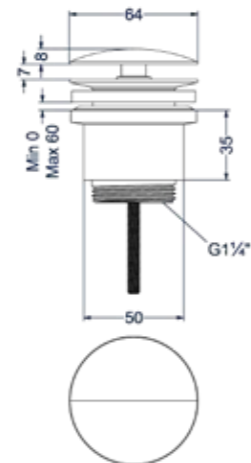

Designplug always open

Omschrijving	Kleur	Artikelnummer	Prijs excl. BTW	Prijs incl. BTW
Designplug always open	Chroom	6901701	€ 40,50	€ 49,00
	Mat zwart PED	6901702	€ 81,82	€ 99,00
	Geborsteld nickel PVD	6901703	€ 81,82	€ 99,00
	Geborsteld mat goud PVD	6901704	€ 81,82	€ 99,00
	Geborsteld mat koper PVD	6901705	€ 81,82	€ 99,00
	Geborsteld metal black PVD	6901706	€ 81,82	€ 99,00
	Zwart chroom PVD	6901707	€ 81,82	€ 99,00