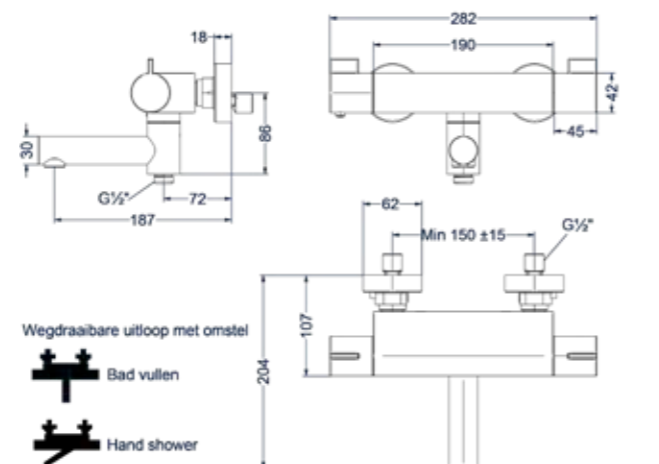

Badthermostaat draaibare omstel-uitloop

Omschrijving	Kleur	Artikelnummer	Prijs excl. BTW	Prijs incl. BTW
Badthermostaatkraan opbouw cooltouch met wegdraaibare baduitloop met omstel	Chroom	6302001	€ 450,41	€ 545,00
	Mat zwart PED	6302002	€ 574,38	€ 695,00
	Geborsteld nickel PVD	6302003	€ 574,38	€ 695,00
	Geborsteld mat goud PVD	6302004	€ 574,38	€ 695,00
	Geborsteld mat koper PVD	6302005	€ 574,38	€ 695,00
	Geborsteld metal black PVD	6302006	€ 574,38	€ 695,00
	Zwart chroom PVD	6302007	€ 574,38	€ 695,00