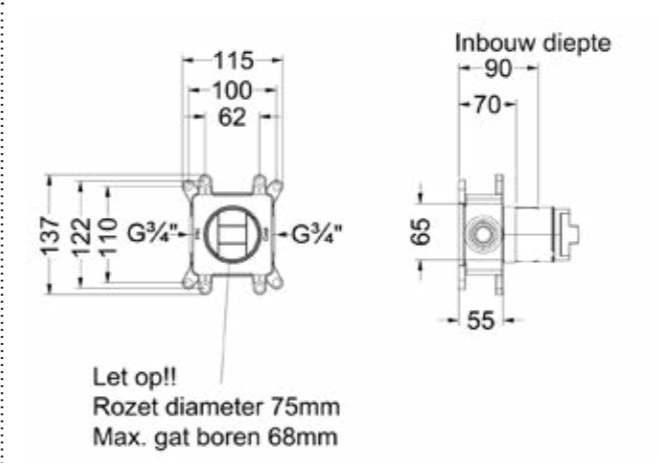

Inbouwbox tbv eenhedel bidetmengkraan

Omschrijving	Kleur	Artikelnummer	Prijs excl. BTW	Prijs incl. BTW
Inbouwbox tbv eenhedel bidetmengkraan	Donker blauw	6299004	€ 98,35	€ 119,00

Totaalprijs inbouw bidetmengkraan met inbouwbox

Prijs excl. BTW € 324,79   Prijs incl. BTW € 393,00

Prijs excl. BTW € 452,90   Prijs incl. BTW € 548,00

Design sifon en hoekstopkraan zie bladzijde 198 en 199