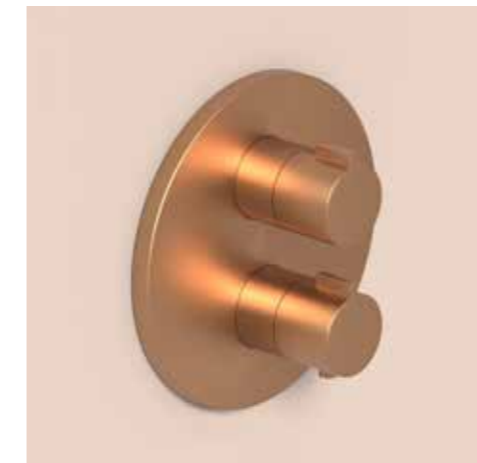

Afbouwdeel inbouwthermostaat met 3-weg stop-omstel

Omschrijving	Kleur	Artikelnummer	Prijs excl. BTW	Prijs incl. BTW
Afbouwdeel inbouwthermostaat met 3-weg stop-omstel met rond rozet	Chroom	6202201	€ 152,89	€ 185,00
	Mat zwart PED	6202202	€ 214,05	€ 259,00
	Geborsteld nickel PVD	6202203	€ 214,05	€ 259,00
	Geborsteld mat goud PVD	6202204	€ 214,05	€ 259,00
	Geborsteld mat koper PVD	6202205	€ 214,05	€ 259,00
	Geborsteld metal black PVD	6202206	€ 214,05	€ 259,00
	Zwart chroom PVD	6202207	€ 214,05	€ 259,00