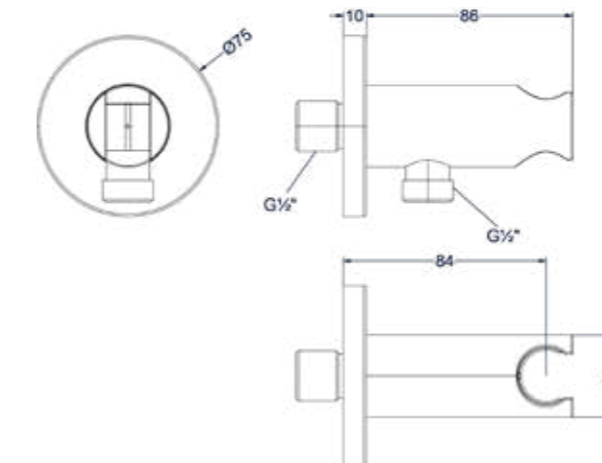

Wandsteun met geïntegreerde wateruitlaat 1/2"

Omschrijving	Kleur	Artikelnummer	Prijs excl. BTW	Prijs incl. BTW
Wandsteun met geïntegreerde wateruitlaat 1/2"	Chroom	6900201	€ 65,29	€ 79,00
	Mat zwart PED	6900202	€ 106,61	€ 129,00
	Geborsteld nickel PVD	6900203	€ 106,61	€ 129,00
	Geborsteld mat goud PVD	6900204	€ 106,61	€ 129,00
	Geborsteld mat koper PVD	6900205	€ 106,61	€ 129,00
	Geborsteld metal black PVD	6900206	€ 106,61	€ 129,00
	Zwart chroom PVD	6900207	€ 106,61	€ 129,00