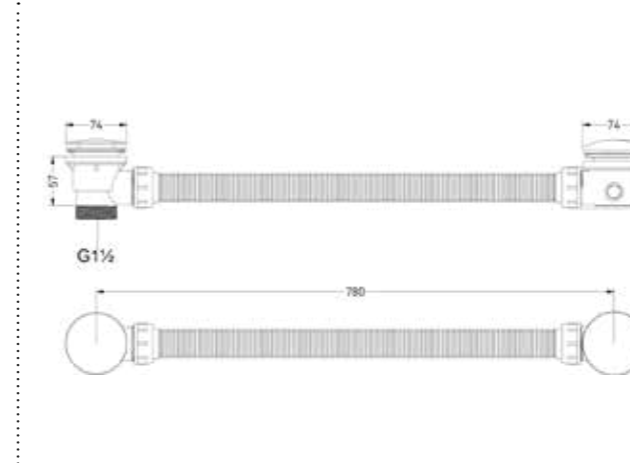

Badoverloop-vulcombinatie

Omschrijving	Kleur	Artikelnummer	Prijs excl. BTW	Prijs incl. BTW
Badoverloop-vulcombinatie incl. sifon	RVS316 geborsteld	6903121	€ 219,01	€ 265,00
	* RVS316 geborsteld mat goud PVD	6903122	€ 301,65	€ 365,00
	* RVS316 geborsteld mat koper PVD	6903123	€ 301,65	€ 365,00
* Leverbaar vanaf medio juli 2025	* RVS316 geborsteld carbon black PVD	6903124	€ 301,65	€ 365,00