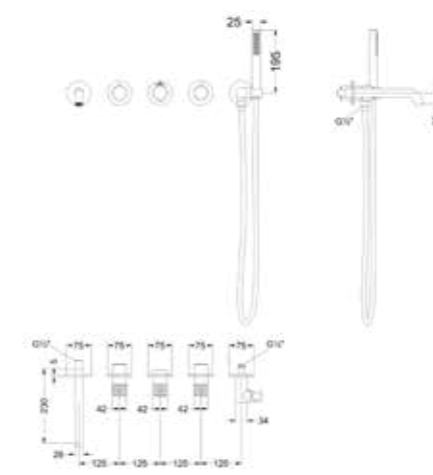

Omschrijving	Kleur	Artikelnummer	Prijs excl. BTW	Prijs incl. BTW
Afbouwdeel inbouwthermostaat 5-gats symmetry incl. baduitloop met geïntegreerde wateruitlaat, verstelbare wandsteun, handdouche staafmodel en doucheslang 120 cm	Chroom	6303201	€ 523,97	€ 634,00
	Mat zwart PED	6303202	€ 780,17	€ 944,00
	Geborsteld nickel PVD	6303203	€ 780,17	€ 944,00
	Geborsteld mat goud PVD	6303204	€ 780,17	€ 944,00
	Geborsteld mat koper PVD	6303205	€ 780,17	€ 944,00
	Geborsteld metal black PVD	6303206	€ 780,17	€ 944,00
	Zwart chroom PVD	6303207	€ 780,17	€ 944,00