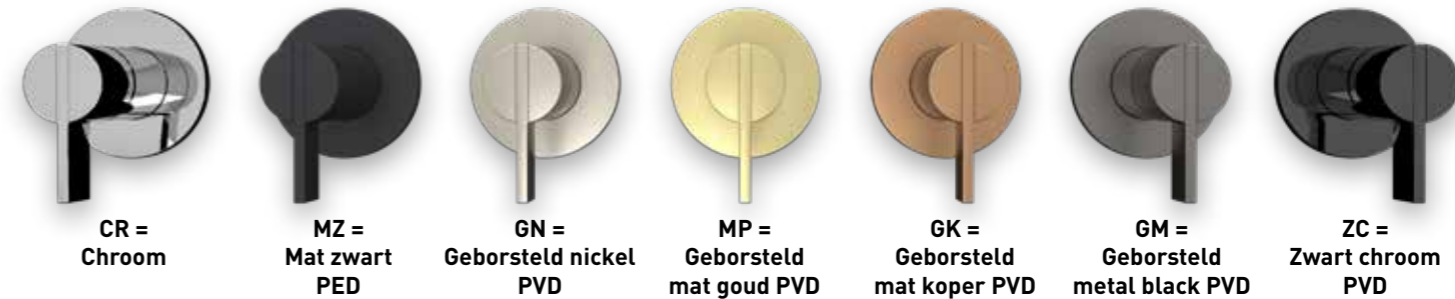

1 Combiset Pact 3 = Regendoucheset inbouwthermostaatkraan met 2-weg stop-omstel symmetry

2 Kleur

Standaard setprijs chrom Incl. inbouwbox (CSP3)	€ 1.073,56	€ 1.299,00	Standaard setprijs overige kleuren Incl. inbouwbox (CSP3)	€ 1.334,71	€ 1.615,00
** Standaard setprijs chrom Excl. inbouwbox (CSP3EX)	€ 590,09	€ 714,00	** Standaard setprijs overige kleuren Excl. inbouwbox (CSP3EX)	€ 851,24	€ 1.030,00

3 Handdouche chrom meerprijs

Omschrijving	Prijs excl. BTW	Prijs incl. BTW
A = Handdouche staafmodel	€ 0,00	€ 0,00
B = Handdouche 3 standen model	€ 0,00	€ 0,00
C = Handdouche satin spray model	€ 74,38	€ 90,00

3 Handdouche overige kleuren meerprijs

Omschrijving	Prijs excl. BTW	Prijs incl. BTW
A = Handdouche staafmodel	€ 0,00	€ 0,00
* B = Handdouche 3 standen model	€ 0,00	€ 0,00
C = Handdouche satin spray model	€ 107,44	€ 130,00

4 Hoofddouche chrom meerprijs

Omschrijving	Prijs excl. BTW	Prijs incl. BTW
A = Hoofddouche Slim20	€ 0,00	€ 0,00
B = Hoofddouche Slim25	€ 49,59	€ 60,00
C = Hoofddouche Slim30	€ 148,76	€ 180,00
D = Hoofddouche Medium20	€ 66,12	€ 80,00
E = Hoofddouche Medium25	€ 115,70	€ 140,00
F = Hoofddouche Medium30	€ 181,82	€ 220,00

4 Hoofddouche overige kleuren meerprijs

Omschrijving	Prijs excl. BTW	Prijs incl. BTW
A = Hoofddouche Slim20	€ 0,00	€ 0,00
B = Hoofddouche Slim25	€ 66,12	€ 80,00
C = Hoofddouche Slim30	€ 223,14	€ 270,00
D = Hoofddouche Medium20	€ 148,76	€ 180,00
E = Hoofddouche Medium25	€ 231,40	€ 280,00
F = Hoofddouche Medium30	€ 314,05	€ 380,00

5 Bevestiging chrom meerprijs

Omschrijving	Prijs excl. BTW	Prijs incl. BTW
A = Wandarm	€ 0,00	€ 0,00
B = Plafondbuis 15cm	€ 0,00	€ 0,00
C = Plafondbuis 30cm	€ 0,00	€ 0,00

5 Bevestiging overige kleuren meerprijs

Omschrijving	Prijs excl. BTW	Prijs incl. BTW
A = Wandarm	€ 0,00	€ 0,00
B = Plafondbuis 15cm	€ 0,00	€ 0,00
C = Plafondbuis 30cm	€ 0,00	€ 0,00

6 Handdouchehouder chrom meerprijs

Omschrijving	Prijs excl. BTW	Prijs incl. BTW
A = Wandsteun met geïnt. uitlaat	€ 0,00	€ 0,00
B = Glijstang met geïnt. uitlaat	€ 115,70	€ 140,00
C = Verstelbare wandsteun met geïnt. uitlaat	€ 16,53	€ 20,00

6 Handdouchehouder overige kleuren meerprijs

Omschrijving	Prijs excl. BTW	Prijs incl. BTW
A = Wandsteun met geïnt. uitlaat	€ 0,00	€ 0,00
B = Glijstang met geïnt. uitlaat	€ 165,29	€ 200,00
C = Verstelbare wandssteun met geïnt. uitlaat	€ 16,53	€ 20,00

Stel zelf je combiset samen

CSP3 / CSP3EX					
1	2	3	4	5	6

- 1 Kies incl./excl. inbouwbox
- 2 Kies kleur
- 3 Kies handdouche
- 4 Kies hoofddouche
- 5 Kies bevestiging
- 6 Kies handdouchehouder

* Uitzondering zwart chrom niet mogelijk