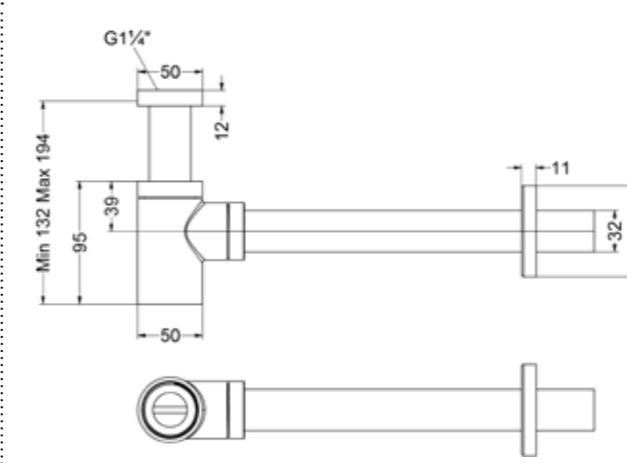

Design sifon laag model

Omschrijving	Kleur	Artikelnummer	Prijs excl. BTW	Prijs incl. BTW
Design sifon laag model	Chroom	6901851	€ 65,29	€ 79,00
	Mat zwart PED	6901852	€ 123,14	€ 149,00
	Geborsteld nickel PVD	6901853	€ 123,14	€ 149,00
	Geborsteld mat goud PVD	6901854	€ 123,14	€ 149,00
	Geborsteld mat koper PVD	6901855	€ 123,14	€ 149,00
	Geborsteld metal black PVD	6901856	€ 123,14	€ 149,00
	Zwart chroom PVD	6901857	€ 123,14	€ 149,00