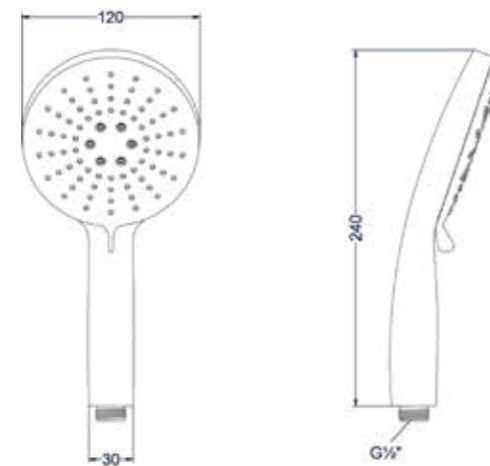

Handdouche verstelbaar 3-standen

Omschrijving	Kleur	Artikelnummer	Prijs excl. BTW	Prijs incl. BTW
Handdouche verstelbaar 3-standen met antikalk nozzels van ABS kunststof	Chroom	6900401	€ 48,76	€ 59,00
	Mat zwart PED	6900402	€ 90,08	€ 109,00
	Geborsteld nickel PVD	6900403	€ 90,08	€ 109,00
	Geborsteld mat goud PVD	6900404	€ 90,08	€ 109,00
	Geborsteld mat koper PVD	6900405	€ 90,08	€ 109,00
	Geborsteld metal black PVD	6900406	€ 90,08	€ 109,00

Doorstroomtabel zie bladzijde 414