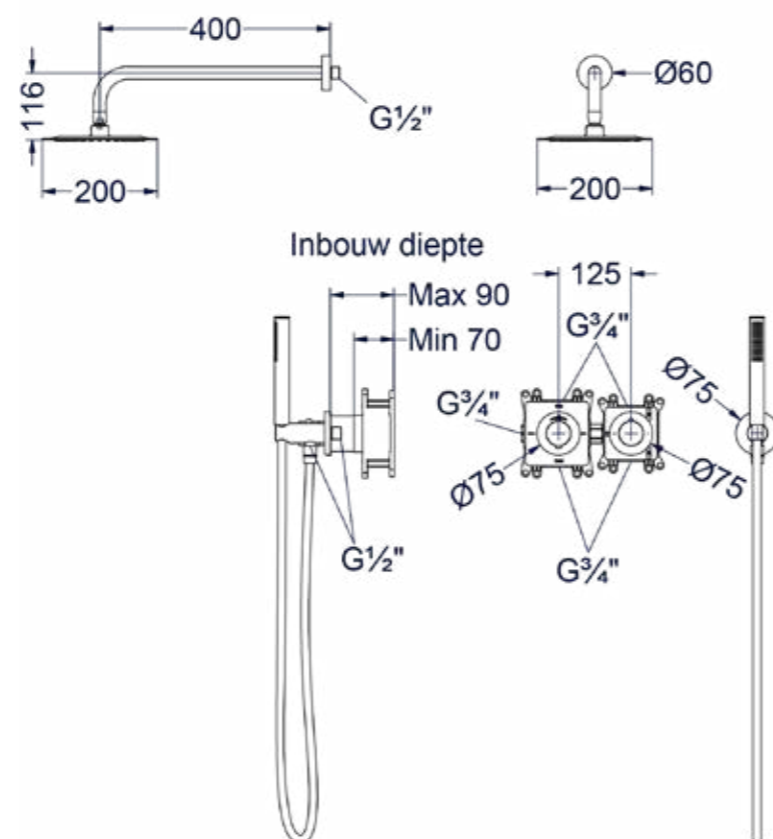

Combiset Bond 3

Omschrijving	Artikelnummer chrom	Prijs excl. BTW	Prijs incl. BTW
Standaard setprijs chrom Code: CSB3CRAAAA		€ 1.073,56	€ 1.299,00
Bestaande uit:			
Inbouwbox t.b.v. inbouwthermostaat met 2-weg stop-omstel symmetry	6299011		
Afbouwdeel inbouwthermostaat met 2-weg stop-omstel symmetry	6201361		
Doucheslang smooth 150 cm	6900251		
Handdouche staafmodel met antikalk nozzels	6900351		
Hoofddouche slim 20 cm	6900501		
Wandarm 40 cm 1/2"	6901551		
Wandsteun met geïntegreerde wateruitlaat 1/2"	6900201		

Standaard setprijs overige kleuren € 1.334,71 € 1.615,00

** Losse inbouwbox voor Combiset CSB3EX (6299011)
Doorstroomtabel zie bladzijde 415