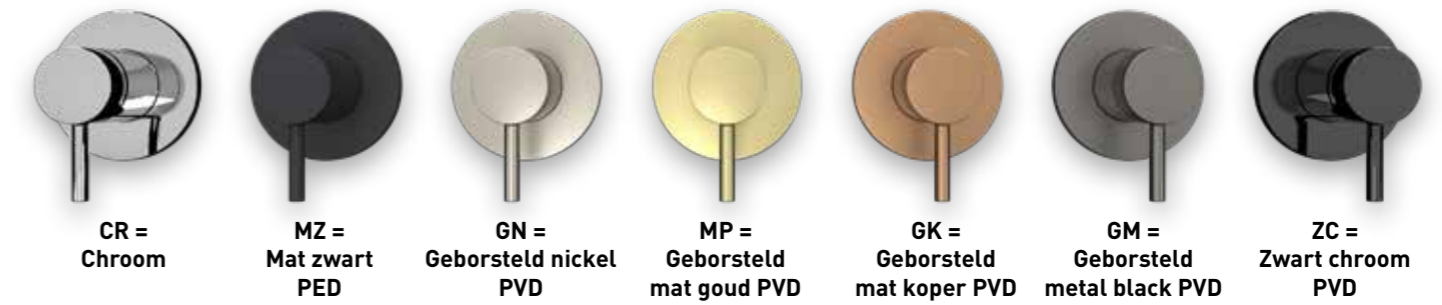

1 Combiset Bond 1 = Thermostatische regendoucheset opbouw

2 Kleur

Standaard setprijs chrom	€ 698,35	€ 845,00	Standaard setprijs overige kleuren	€ 946,28	€ 1.145,00

3 Handdouche chrom meerprijs

Omschrijving	Prijs excl. BTW	Prijs incl. BTW
A = Handdouche staafmodel	€ 0,00	€ 0,00
B = Handdouche 3 standen model	€ 0,00	€ 0,00
C = Handdouche satin spray model	€ 74,38	€ 90,00

3 Handdouche overige kleuren meerprijs

Omschrijving	Prijs excl. BTW	Prijs incl. BTW
A = Handdouche staafmodel	€ 0,00	€ 0,00
* B = Handdouche 3 standen model	€ 0,00	€ 0,00
C = Handdouche satin spray model	€ 107,44	€ 130,00

4 Hoofddouche chrom meerprijs

Omschrijving	Prijs excl. BTW	Prijs incl. BTW
A = Hoofddouche Slim20	€ 0,00	€ 0,00
B = Hoofddouche Slim25	€ 49,59	€ 60,00
C = Hoofddouche Slim30	€ 148,76	€ 180,00
D = Hoofddouche Medium20	€ 66,12	€ 80,00
E = Hoofddouche Medium25	€ 115,70	€ 140,00
F = Hoofddouche Medium30	€ 181,82	€ 220,00

4 Hoofddouche overige kleuren meerprijs

Omschrijving	Prijs excl. BTW	Prijs incl. BTW
A = Hoofddouche Slim20	€ 0,00	€ 0,00
B = Hoofddouche Slim25	€ 66,12	€ 80,00
C = Hoofddouche Slim30	€ 223,14	€ 270,00
D = Hoofddouche Medium20	€ 148,76	€ 180,00
E = Hoofddouche Medium25	€ 231,40	€ 280,00
F = Hoofddouche Medium30	€ 314,05	€ 380,00

Stel zelf je combiset samen

CSB1

1 2 3 4

- 2 Kies kleur
- 3 Kies handdouche
- 4 Kies hoofddouche

* Uitzondering zwart chrom niet mogelijk