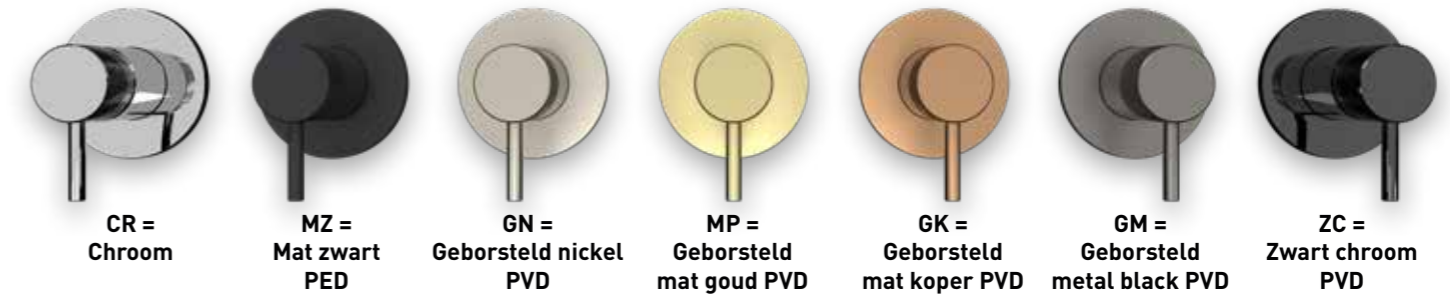

1 Combiset Nexus 5 = Regendoucheset inbouwthermostaatkraan met 3 losse stopkranen symmetry

2 Kleur

Standaard setprijs chrom € 1.900,83 € 2.300,00 Standaard setprijs overige kleuren € 2.371,90 € 2.870,00

3 Handdouche chrom meerprijs

Omschrijving	Prijs excl. BTW	Prijs incl. BTW
A = Handdouche staafmodel	€ 0,00	€ 0,00
B = Handdouche 3 standen model	€ 0,00	€ 0,00
C = Handdouche satin spray model	€ 74,38	€ 90,00

3 Handdouche overige kleuren meerprijs

Omschrijving	Prijs excl. BTW	Prijs incl. BTW
A = Handdouche staafmodel	€ 0,00	€ 0,00
* B = Handdouche 3 standen model	€ 0,00	€ 0,00
C = Handdouche satin spray model	€ 107,44	€ 130,00

4 Hoofddouche chrom meerprijs

Omschrijving	Prijs excl. BTW	Prijs incl. BTW
G = Hoofddouche HALO	€ 0,00	€ 0,00

4 Hoofddouche overige kleuren meerprijs

Omschrijving	Prijs excl. BTW	Prijs incl. BTW
G = Hoofddouche HALO	€ 0,00	€ 0,00

5 Handdouchehouder chrom meerprijs

Omschrijving	Prijs excl. BTW	Prijs incl. BTW
A = Wandsteun met geïnt. uitlaat	€ 0,00	€ 0,00
B = Glijstang met geïnt. uitlaat	€ 115,70	€ 140,00
C = Verstelbare wandsteun met geïnt. uitlaat	€ 16,53	€ 20,00

5 Handdouchehouder overige kleuren meerprijs

Omschrijving	Prijs excl. BTW	Prijs incl. BTW
A = Wandsteun met geïnt. uitlaat	€ 0,00	€ 0,00
B = Glijstang met geïnt. uitlaat	€ 165,29	€ 200,00
C = Verstelbare wandsteun met geïnt. uitlaat	€ 16,53	€ 20,00

Stel zelf je combiset samen

- 2 Kies kleur
- 3 Kies handdouche
- 4 Kies hoofddouche
- 5 Kies handdouchehouder

* Uitzondering zwart chrom niet mogelijk