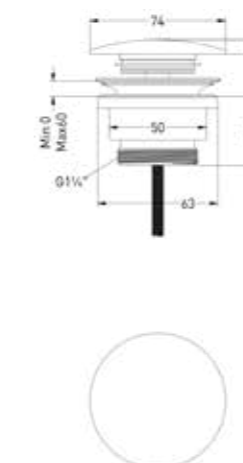

Designplug stop&go

Omschrijving	Kleur	Artikelnummer	Prijs excl. BTW	Prijs incl. BTW
Designplug stop&go	RVS316 geborsteld	6901761	€ 98,35	€ 119,00
	* RVS316 geborsteld mat goud PVD	6901762	€ 111,57	€ 135,00
	* RVS316 geborsteld mat koper PVD	6901763	€ 111,57	€ 135,00
* Leverbaar vanaf medio juli 2025	* RVS316 geborsteld carbon black PVD	6901764	€ 111,57	€ 135,00