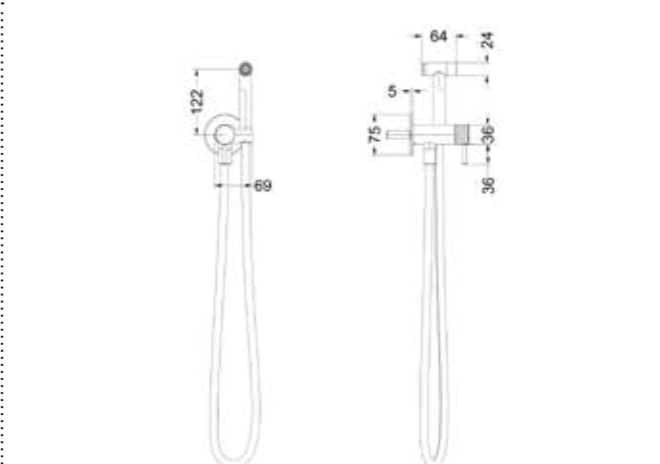

Afbouwdeel eenhedel bidetmengkraan met houder, slang 120 cm en push button handdouche

Omschrijving	Kleur	Artikelnummer	Prijs excl. BTW	Prijs incl. BTW
Afbouwdeel eenhedel bidetmengkraan met houder, slang 120 cm en push button handdouche, coldstart	Chroom	6102601	€ 226,45	€ 274,00
	Mat zwart PED	6102602	€ 354,55	€ 429,00
	Geborsteld nickel PVD	6102603	€ 354,55	€ 429,00
	Geborsteld mat goud PVD	6102604	€ 354,55	€ 429,00
	Geborsteld mat koper PVD	6102605	€ 354,55	€ 429,00
	Geborsteld metal black PVD	6102606	€ 354,55	€ 429,00
	Zwart chroom PVD	6102607	€ 354,55	€ 429,00