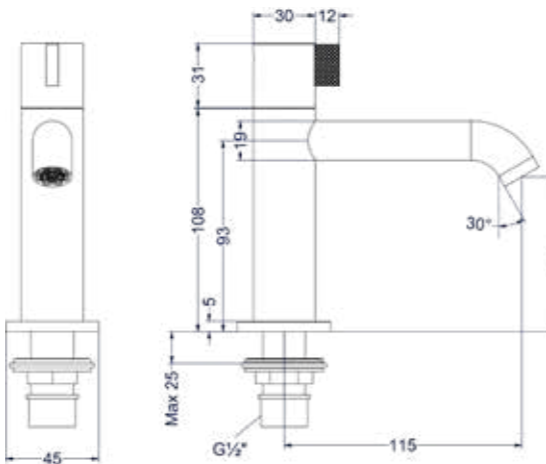

Fonteinkraan staand model S

Omschrijving	Kleur	Artikelnummer	Prijs excl. BTW	Prijs incl. BTW
Fonteinkraan staand model S	RVS316 geborsteld	6401091	€ 172,73	€ 209,00
	RVS316 geborsteld mat goud PVD	6401092	€ 214,05	€ 259,00
	RVS316 geborsteld mat koper PVD	6401093	€ 214,05	€ 259,00
	RVS316 geborsteld carbon black PVD	6401094	€ 214,05	€ 259,00

Leverbaar vanaf medio juli 2025

Design plug, design sifon en hoekstopkraan zie bladzijde 407 en 408