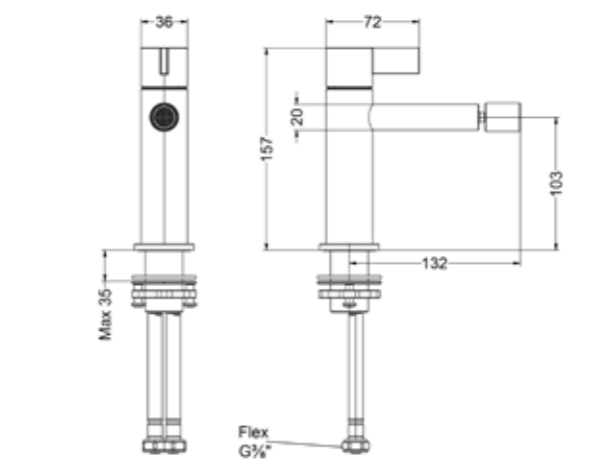

Bidetmengkraan

Omschrijving	Kleur	Artikelnummer	Prijs excl. BTW	Prijs incl. BTW
Eenhendel bidetmengkraan, coldstart	Chroom	6101401	€ 164,46	€ 199,00
	Mat zwart PED	6101402	€ 230,58	€ 279,00
	Geborsteld nickel PVD	6101403	€ 230,58	€ 279,00
	Geborsteld mat goud PVD	6101404	€ 230,58	€ 279,00
	Geborsteld mat koper PVD	6101405	€ 230,58	€ 279,00
	Geborsteld metal black PVD	6101406	€ 230,58	€ 279,00
	Zwart chroom PVD	6101407	€ 230,58	€ 279,00

* Leverbaar vanaf medio juni 2025

Design sifon en hoekstopkraan zie bladzijde 294 en 295