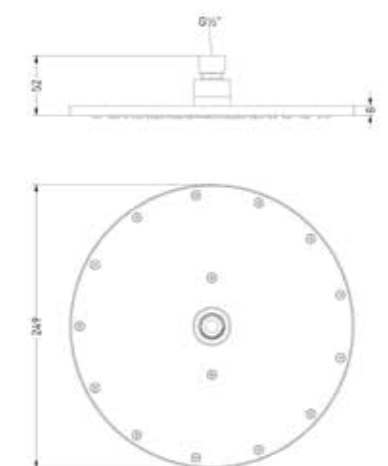

Hoofddouche medium 25 cm

Omschrijving	Kleur	Artikelnummer	Prijs excl. BTW	Prijs incl. BTW
Hoofddouche medium 25 cm met antikalk nozzels	RVS316 geborsteld	6900711	€ 412,40	€ 499,00
	* RVS316 geborsteld mat goud PVD	6900712	€ 495,04	€ 599,00
	* RVS316 geborsteld mat koper PVD	6900713	€ 495,04	€ 599,00
* Leverbaar vanaf medio juli 2025	* RVS316 geborsteld carbon black PVD	6900714	€ 495,04	€ 599,00