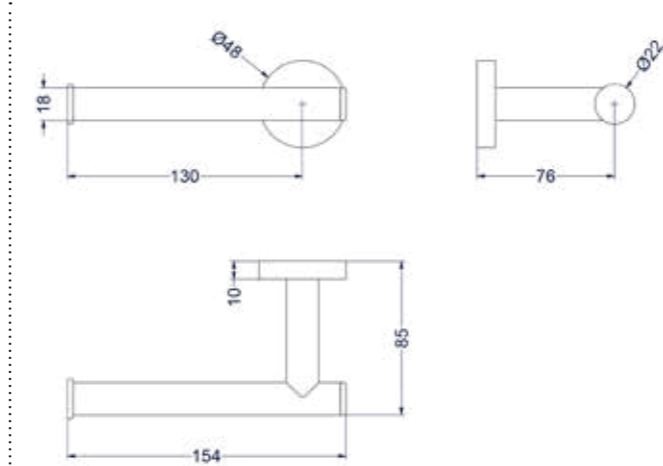

Toiletrolhouder

Omschrijving	Kleur	Artikelnummer	Prijs excl. BTW	Prijs incl. BTW
Toiletrolhouder	Chroom	6500351	€ 32,23	€ 39,00
	Mat zwart PED	6500352	€ 48,76	€ 59,00
	Geborsteld nickel PVD	6500353	€ 48,76	€ 59,00
	Geborsteld mat goud PVD	6500354	€ 48,76	€ 59,00
	Geborsteld mat koper PVD	6500355	€ 48,76	€ 59,00
	Geborsteld metal black PVD	6500356	€ 48,76	€ 59,00
	Zwart chroom PVD	6500357	€ 48,76	€ 59,00