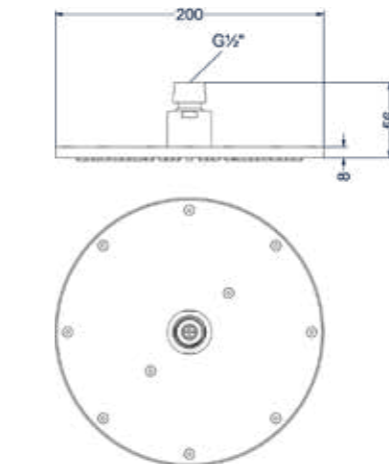

Hoofddouche medium 20 cm

Omschrijving	Kleur	Artikelnummer	Prijs excl. BTW	Prijs incl. BTW
Hoofddouche medium 20 cm met antikalk nozzels	Chroom	6900651	€ 205,79	€ 249,00
	Mat zwart PED	6900652	€ 329,75	€ 399,00
	Geborsteld nickel PVD	6900653	€ 329,75	€ 399,00
	Geborsteld mat goud PVD	6900654	€ 329,75	€ 399,00
	Geborsteld mat koper PVD	6900655	€ 329,75	€ 399,00
	Geborsteld metal black PVD	6900656	€ 329,75	€ 399,00
	Zwart chroom PVD	6900657	€ 329,75	€ 399,00

Doorstroomtabel zie bladzijde 414