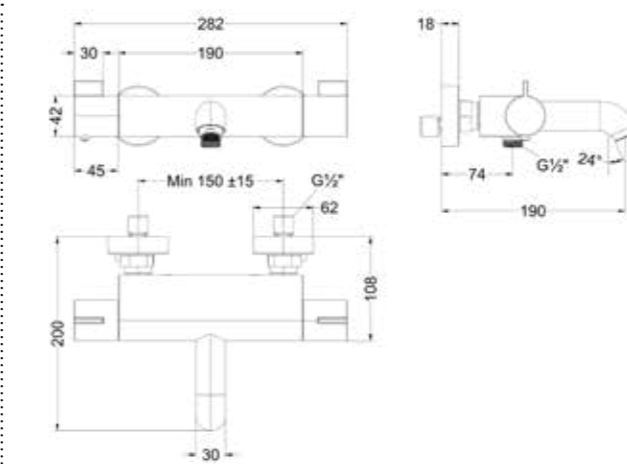

Badthermostaat met gebogen uitloop

Omschrijving	Kleur	Artikelnummer	Prijs excl. BTW	Prijs incl. BTW
Badthermostaatkraan opbouw cooltouch met gebogen uitloop	Chroom	6302301	€ 428,93	€ 519,00
	Mat zwart PED	6302302	€ 552,89	€ 669,00
	Geborsteld nickel PVD	6302303	€ 552,89	€ 669,00
	Geborsteld mat goud PVD	6302304	€ 552,89	€ 669,00
	Geborsteld mat koper PVD	6302305	€ 552,89	€ 669,00
	Geborsteld metal black PVD	6302306	€ 552,89	€ 669,00
	Zwart chroom PVD	6302307	€ 552,89	€ 669,00

* Leverbaar vanaf medio juli 2025