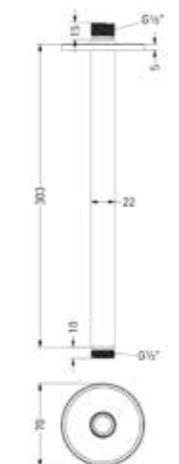

Plafondbuis 30 cm 1/2"

Omschrijving	Kleur	Artikelnummer	Prijs excl. BTW	Prijs incl. BTW
Plafondbuis 30 cm 1/2"	RVS316 geborsteld	6901661	€ 139,67	€ 169,00
	* RVS316 geborsteld mat goud PVD	6901662	€ 164,46	€ 199,00
	* RVS316 geborsteld mat koper PVD	6901663	€ 164,46	€ 199,00
* Leverbaar vanaf medio juli 2025	* RVS316 geborsteld carbon black PVD	6901664	€ 164,46	€ 199,00