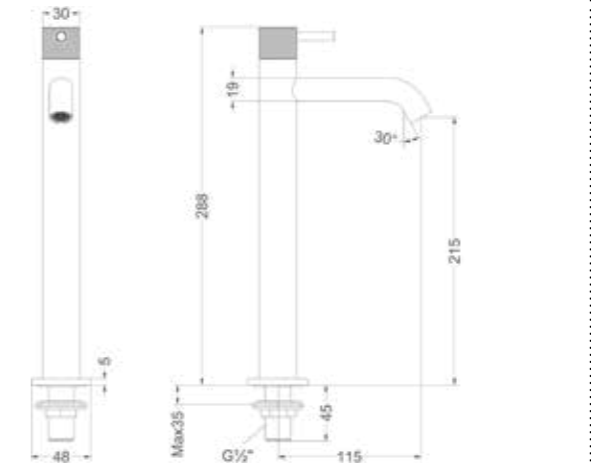

Fonteinkraan met draibare uitloop

Omschrijving	Kleur	Artikelnummer	Prijs excl. BTW	Prijs incl. BTW
Fonteinkraan staand model met draibare uitloop	Chroom	6403151	€ 176,86	€ 214,00
	Mat zwart PED	6403152	€ 230,58	€ 279,00
	Geborsteld nickel PVD	6403153	€ 230,58	€ 279,00
	Geborsteld mat goud PVD	6403154	€ 230,58	€ 279,00
	Geborsteld mat koper PVD	6403155	€ 230,58	€ 279,00
	Geborsteld metal black PVD	6403156	€ 230,58	€ 279,00
	Zwart chroom PVD	6403157	€ 230,58	€ 279,00