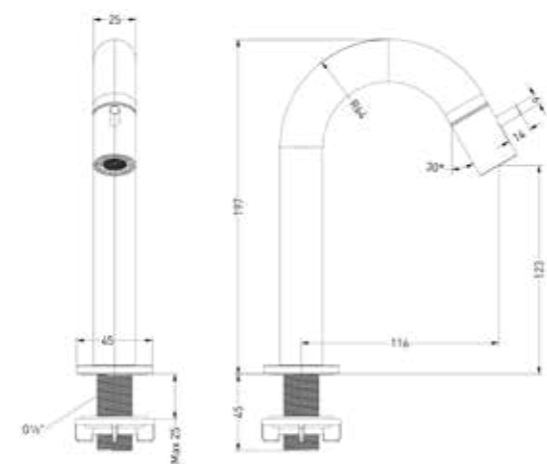

* Leverbaar vanaf medio juli 2025

FORTEINKRANEN CONCORD

Fonteinkraan gebogen staand model S

Omschrijving	Kleur	Artikelnummer	Prijs excl. BTW	Prijs incl. BTW
Fonteinkraan gebogen staand model S	RVS316 geborsteld	6401061	€ 147,93	€ 179,00
	* RVS316 geborsteld mat goud PVD	6401062	€ 189,26	€ 229,00
	* RVS316 geborsteld mat koper PVD	6401063	€ 189,26	€ 229,00
	* RVS316 geborsteld carbon black PVD	6401064	€ 189,26	€ 229,00