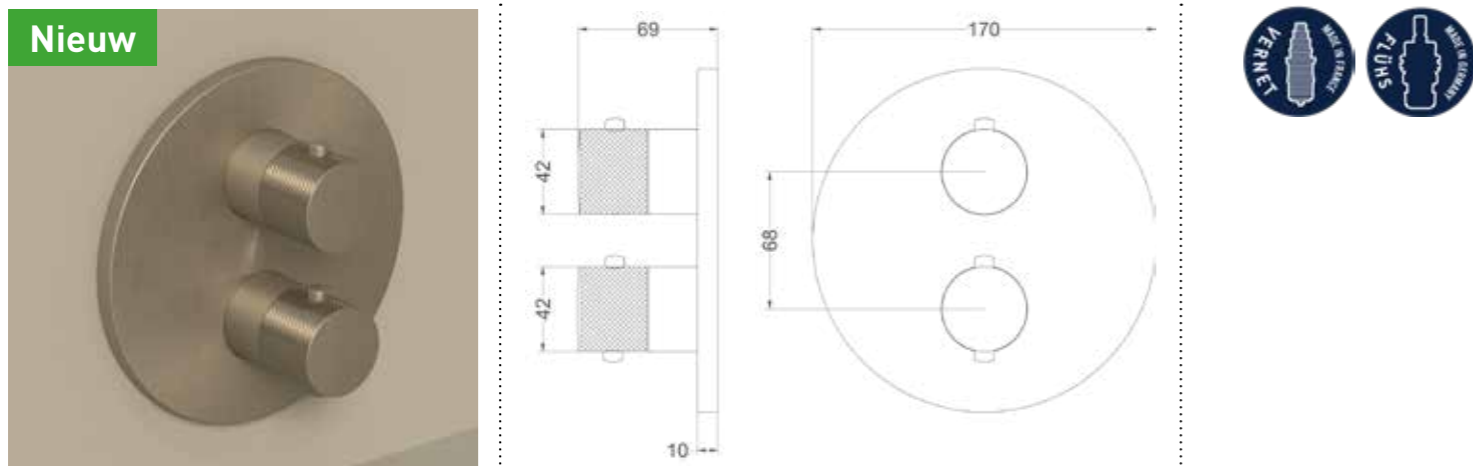

Afbouwdeel inbouwthermostaat met 2-weg stop-omstel

Omschrijving	Kleur	Artikelnummer	Prijs excl. BTW	Prijs incl. BTW
Afbouwdeel inbouwthermostaat met 2-weg stop-omstel met rond rozet	Chroom	6203151	€ 235,54	€ 285,00
	Mat zwart PED	6203152	€ 329,75	€ 399,00
	Geborsteld nickel PVD	6203153	€ 329,75	€ 399,00
	Geborsteld mat goud PVD	6203154	€ 329,75	€ 399,00
	Geborsteld mat koper PVD	6203155	€ 329,75	€ 399,00
	Geborsteld metal black PVD	6203156	€ 329,75	€ 399,00
	Zwart chroom PVD	6203157	€ 329,75	€ 399,00