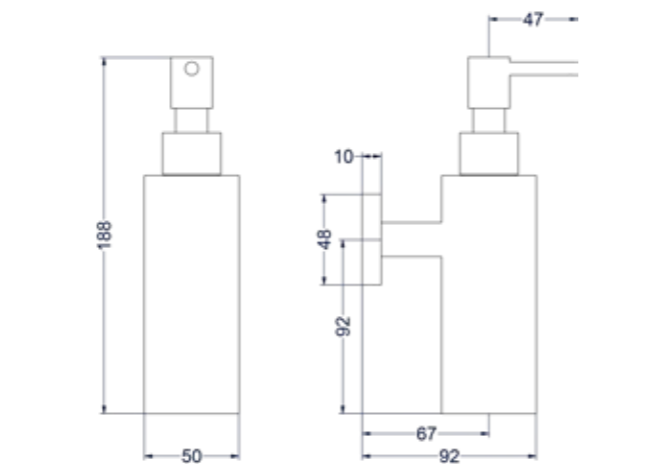

Zeepdispenser wandmodel

Omschrijving	Kleur	Artikelnummer	Prijs excl. BTW	Prijs incl. BTW
Zeepdispenser wandmodel	Chroom	6500301	€ 164,46	€ 199,00
	Mat zwart PED	6500302	€ 197,52	€ 239,00
	Geborsteld nickel PVD	6500303	€ 197,52	€ 239,00
	Geborsteld mat goud PVD	6500304	€ 197,52	€ 239,00
	Geborsteld mat koper PVD	6500305	€ 197,52	€ 239,00
	Geborsteld metal black PVD	6500306	€ 197,52	€ 239,00
	Zwart chroom PVD	6500307	€ 197,52	€ 239,00