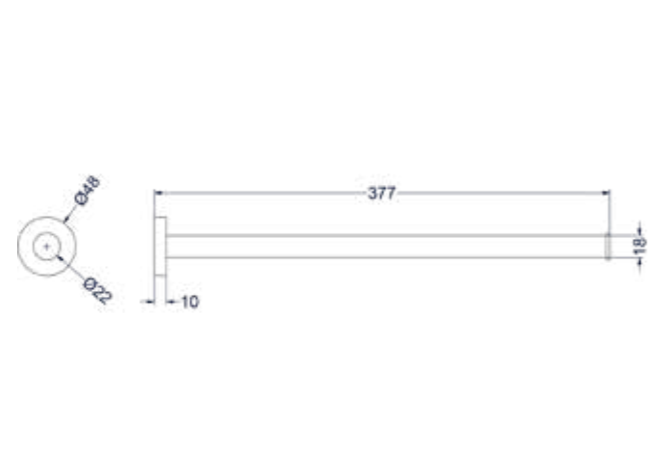

Handdoekrek vast één lids 38 cm

Omschrijving	Kleur	Artikelnummer	Prijs excl. BTW	Prijs incl. BTW
Handdoekrek vast één lids 38 cm	Chroom	6500151	€ 40,50	€ 49,00
	Mat zwart PED	6500152	€ 57,02	€ 69,00
	Geborsteld nickel PVD	6500153	€ 57,02	€ 69,00
	Geborsteld mat goud PVD	6500154	€ 57,02	€ 69,00
	Geborsteld mat koper PVD	6500155	€ 57,02	€ 69,00
	Geborsteld metal black PVD	6500156	€ 57,02	€ 69,00
	Zwart chroom PVD	6500157	€ 57,02	€ 69,00