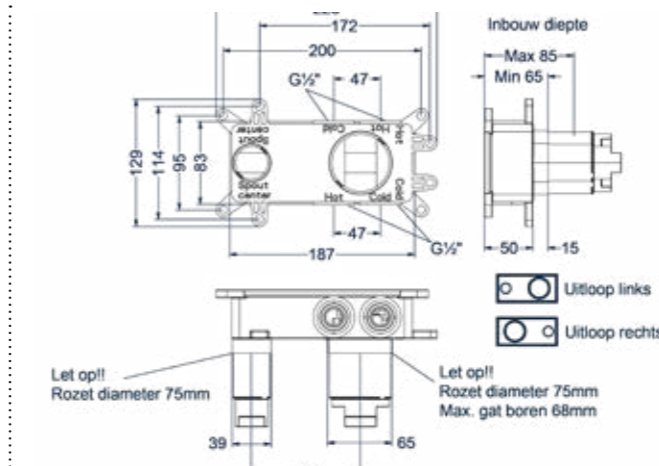

Inbouwbox t.b.v. inbouw wastafelmengkraan L/R

Omschrijving	Kleur	Artikelnummer	Prijs excl. BTW	Prijs incl. BTW
Inbouwbox t.b.v. eenhedel wastafelmengkraan 2-gats wandmontage, uitloop links/rechts toe te passen	Donker blauw	6199001	€ 123,14	€ 149,00

Totaalprijs inbouw wastafelmengkraan met inbouwbox

IX Prijs excl. BTW € 444,63 Prijs incl. BTW € 538,00 IMP ICK ICB Prijs excl. BTW € 548,76 Prijs incl. BTW € 664,00