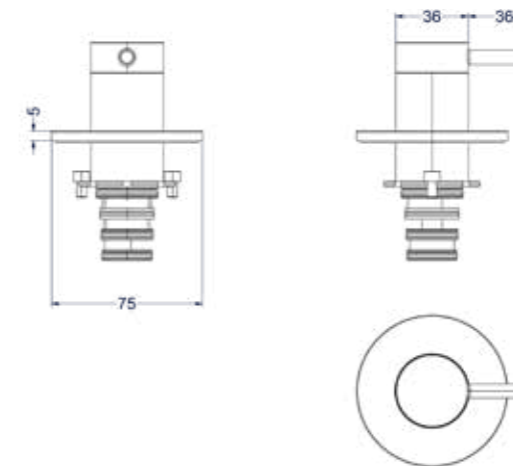

Afbouwdeel inbouw 2-weg omstel

Omschrijving	Kleur	Artikelnummer	Prijs excl. BTW	Prijs incl. BTW
Afbouwdeel inbouw 2-weg omstel	Chroom	6201101	€ 147,93	€ 179,00
	Mat zwart PED	6201102	€ 180,99	€ 219,00
	Geborsteld nickel PVD	6201103	€ 180,99	€ 219,00
	Geborsteld mat goud PVD	6201104	€ 180,99	€ 219,00
	Geborsteld mat koper PVD	6201105	€ 180,99	€ 219,00
	Geborsteld metal black PVD	6201106	€ 180,99	€ 219,00
	Zwart chroom PVD	6201107	€ 180,99	€ 219,00