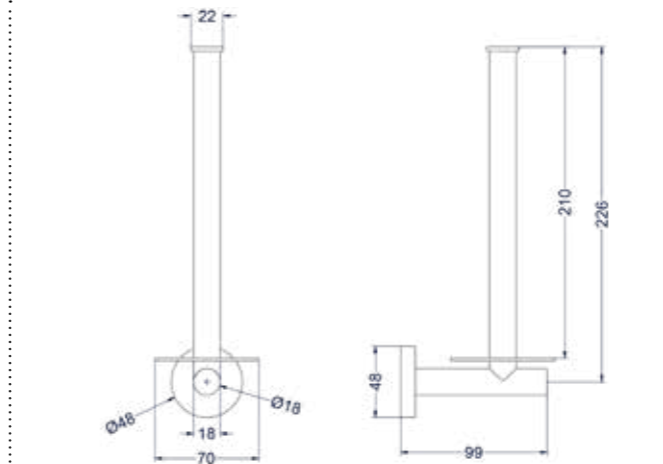

Reserverolhouder wandmodel

Omschrijving	Kleur	Artikelnummer	Prijs excl. BTW	Prijs incl. BTW
Reserverolhouder wandmodel, 2 rollen	Chroom	6500401	€ 57,02	€ 69,00
	Mat zwart PED	6500402	€ 81,82	€ 99,00
	Geborsteld nickel PVD	6500403	€ 81,82	€ 99,00
	Geborsteld mat goud PVD	6500404	€ 81,82	€ 99,00
	Geborsteld mat koper PVD	6500405	€ 81,82	€ 99,00
	Geborsteld metal black PVD	6500406	€ 81,82	€ 99,00
	Zwart chroom PVD	6500407	€ 81,82	€ 99,00