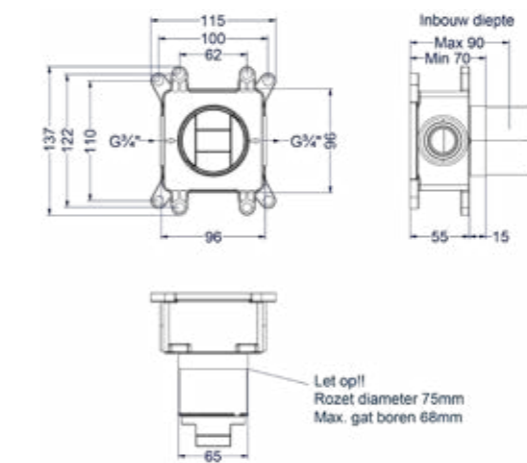

Inbouwbox t.b.v. inbouw stopkraan symmetry

Omschrijving	Kleur	Artikelnummer	Prijs excl. BTW	Prijs incl. BTW
Inbouwbox t.b.v. inbouw stopkraan symmetry	Donker blauw	6202439	€ 172,73	€ 209,00

Totaalprijs inbouwstopkraan symmetry met inbouwbox

IX Prijs excl. BTW € 320,66 Prijs incl. BTW € 388,00 IMP ICK Prijs excl. BTW € 370,25 Prijs incl. BTW € 448,00