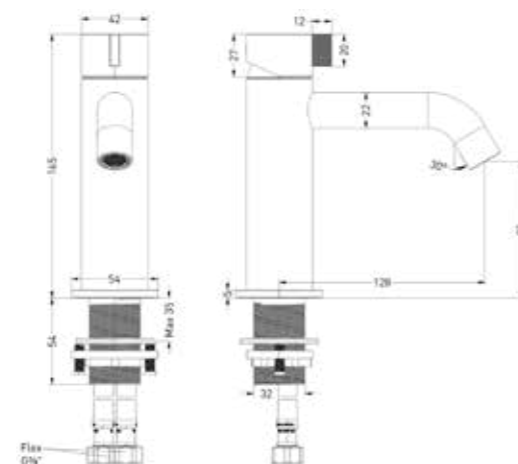

Wastafelmengkraan model S

Omschrijving	Kleur	Artikelnummer	Prijs excl. BTW	Prijs incl. BTW
Eenhedel wastafelmengkraan opbouw S model, coldstart	RVS316 geborsteld	6100371	€ 227,27	€ 275,00
	RVS316 geborsteld mat goud PVD	6100372	€ 268,60	€ 325,00
	RVS316 geborsteld mat koper PVD	6100373	€ 268,60	€ 325,00
Leverbaar vanaf medio juli 2025	RVS316 geborsteld carbon black PVD	6100374	€ 268,60	€ 325,00