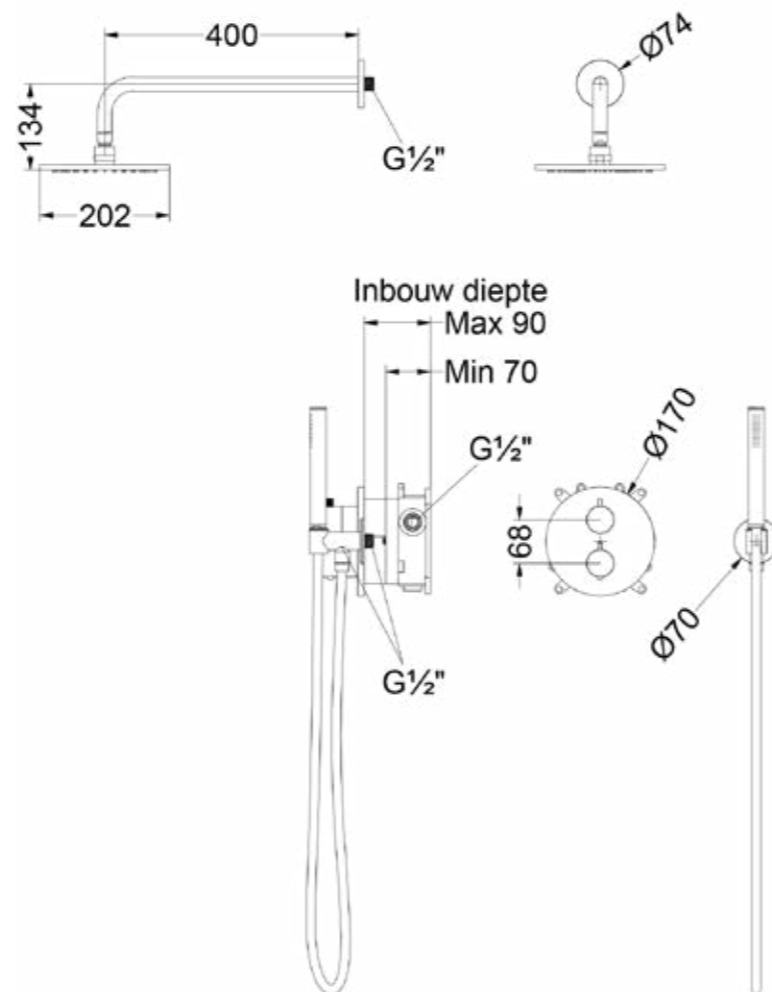

Combiset Tribe 2

Omschrijving	Artikelnummer RVS geborsteld	Prijs excl. BTW	Prijs incl. BTW
Standaard setprijs RVS geborsteld Code: CST2IXAAAA		€ 1.338,02	€ 1.619,00
Bestaande uit:			
Inbouwbox t.b.v. inbouwthermostaat met 2-weg stop-omstel	6299002		
Afbouwdeel inbouwthermostaat met 2-weg stop-omstel	6201121		
Doucheslang smooth 150 cm	6900261		
Handdouche staafmodel	6900361		
Hoofddouche medium 20 cm	6900661		
Wandarm 40 cm 1/2"	6901561		
Wandsteun met geïntegreerde wateruitlaat 1/2"	6900211		

Standaard setprijs overige kleuren € 1.594,21 € 1.929,00

** Losse inbouwbox voor Combiset CST2EX (6299002)

Doorstroomtabel zie bladzijde 415

Leverbaar vanaf medio juli 2025