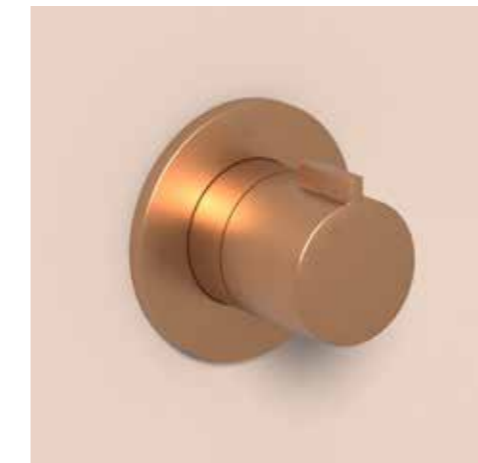

Afbouwdeel flow-through stopkraan symmetry

Omschrijving	Kleur	Artikelnummer	Prijs excl. BTW	Prijs incl. BTW
Afbouwdeel flow-through stopkraan symmetry met rond rozet	Chroom	6202591	€ 90,08	€ 109,00
	Mat zwart PED	6202592	€ 147,93	€ 179,00
	Geborsteld nickel PVD	6202593	€ 147,93	€ 179,00
	Geborsteld mat goud PVD	6202594	€ 147,93	€ 179,00
	Geborsteld mat koper PVD	6202595	€ 147,93	€ 179,00
	Geborsteld metal black PVD	6202596	€ 147,93	€ 179,00
	Zwart chroom PVD	6202597	€ 147,93	€ 179,00