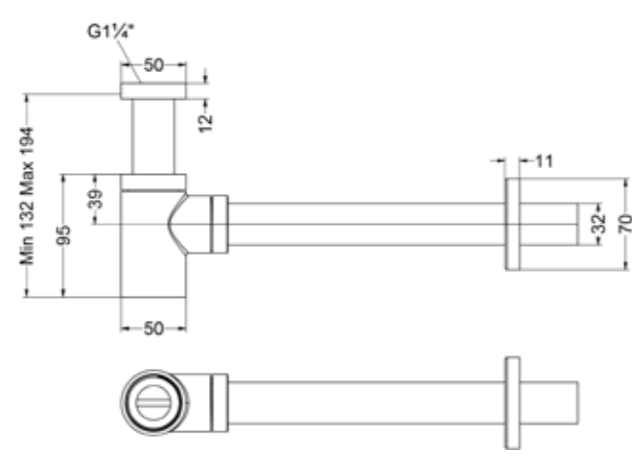

Design sifon laag model

Omschrijving	Kleur	Artikelnummer	Prijs excl. BTW	Prijs incl. BTW
Design sifon laag model	Chroom	6901851	€ 65,29	€ 79,00
	Mat zwart PED	6901852	€ 123,14	€ 149,00
	Geborsteld nickel PVD	6901853	€ 123,14	€ 149,00
	Geborsteld mat goud PVD	6901854	€ 123,14	€ 149,00
	Geborsteld mat koper PVD	6901855	€ 123,14	€ 149,00
	Geborsteld metal black PVD	6901856	€ 123,14	€ 149,00
	Zwart chroom PVD	6901857	€ 123,14	€ 149,00