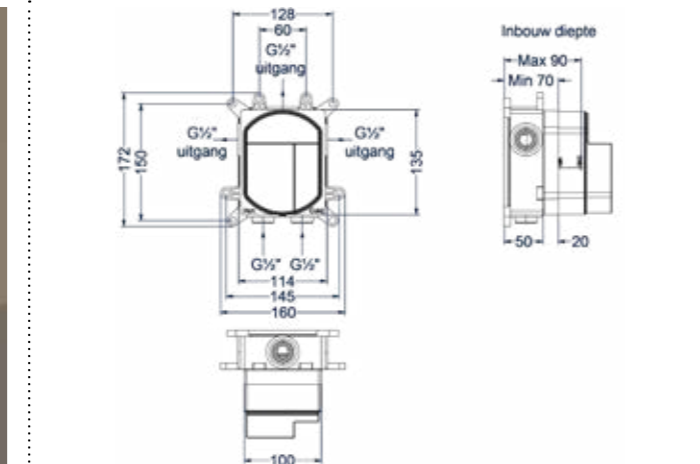

Inbouwbox t.b.v. inbouwthermostaat met 1 stopkraan

Omschrijving	Kleur	Artikelnummer	Prijs excl. BTW	Prijs incl. BTW
Inbouwbox t.b.v. inbouwthermostaat met 1 stopkraan	Donker blauw	6202398	€ 367,77	€ 445,00

Totaalprijs inbouwthermostaat met 1 losse stopkraan en inbouwbox

Prijs excl. BTW € 520,66 Prijs incl. BTW € 630,00

Prijs excl. BTW € 581,82 Prijs incl. BTW € 704,00