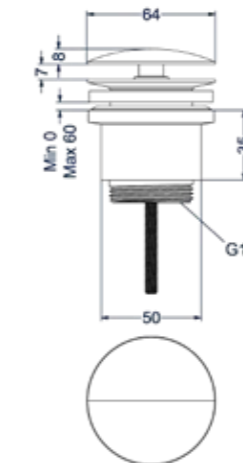

Designplug always open

Omschrijving	Kleur	Artikelnummer	Prijs excl. BTW	Prijs incl. BTW
Designplug always open	Chroom	6901701	€ 40,50	€ 49,00
	Mat zwart PED	6901702	€ 81,82	€ 99,00
	Geborsteld nickel PVD	6901703	€ 81,82	€ 99,00
	Geborsteld mat goud PVD	6901704	€ 81,82	€ 99,00
	Geborsteld mat koper PVD	6901705	€ 81,82	€ 99,00
	Geborsteld metal black PVD	6901706	€ 81,82	€ 99,00
	Zwart chroom PVD	6901707	€ 81,82	€ 99,00