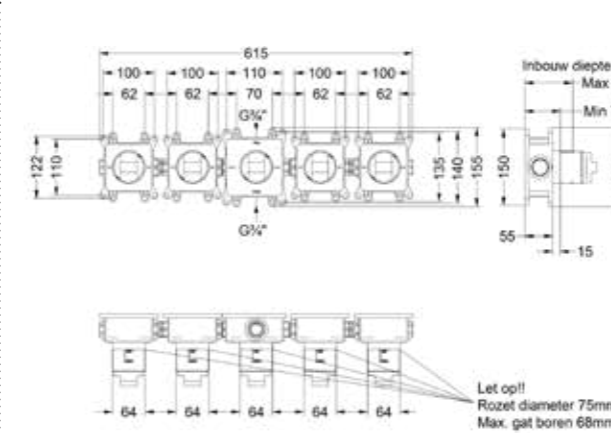

Omschrijving	Kleur	Artikelnummer	Prijs excl. BTW	Prijs incl. BTW
Inbouwbox t.b.v. inbouwthermostaat 5-gats met 2 stopkranen symmetry, wandsteun en baduitloop	Donker blauw	6299014	€ 701,65	€ 849,00

Totaalprijs inbouwthermostaat 5-gats symmetry incl baduitloop, verstelbare wandsteun, handdouche staafmodel en doucheslang en inbouwbox

● Prijs excl. BTW € 1.151,24 Prijs incl. BTW € 1.393,00 ● MZ ● GN ● MP ● GK ● GM ● ZC ● Prijs excl. BTW € 1.399,17 Prijs incl. BTW € 1.693,00