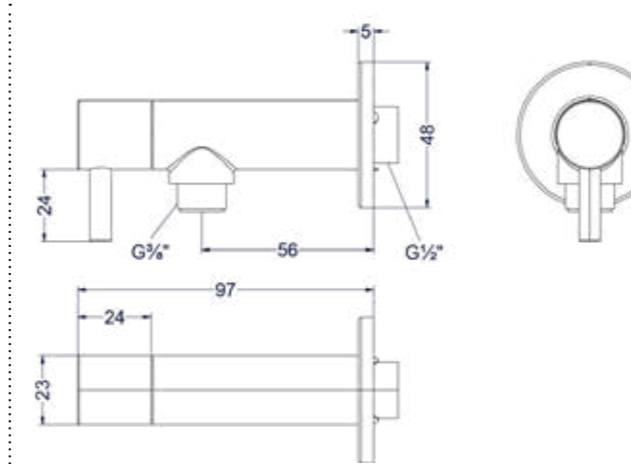

Hoekstopkraan 1/2" 3/8

Omschrijving	Kleur	Artikelnummer	Prijs excl. BTW	Prijs incl. BTW
Hoekstopkraan 1/2" 3/8	Chroom	6901901	€ 40,50	€ 49,00
	Mat zwart PED	6901902	€ 81,82	€ 99,00
	Geborsteld nickel PVD	6901903	€ 81,82	€ 99,00
	Geborsteld mat goud PVD	6901904	€ 81,82	€ 99,00
	Geborsteld mat koper PVD	6901905	€ 81,82	€ 99,00
	Geborsteld metal black PVD	6901906	€ 81,82	€ 99,00
	Zwart chroom PVD	6901907	€ 81,82	€ 99,00