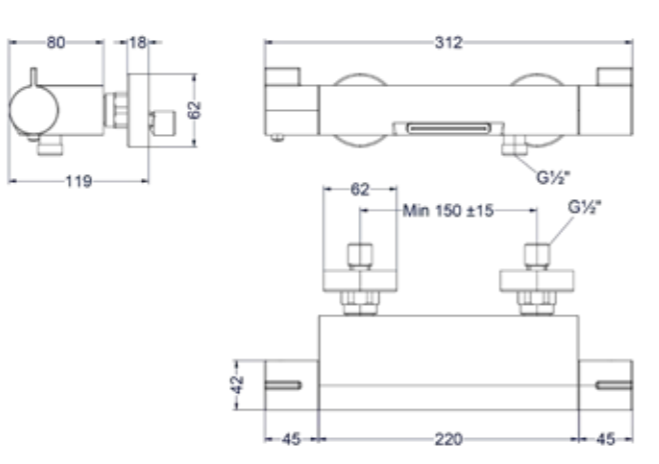

Badthermostaat met cascade uitloop

Omschrijving	Kleur	Artikelnummer	Prijs excl. BTW	Prijs incl. BTW
Badthermostaatkraan opbouw cooltouch met cascade uitloop	Chroom	6302051	€ 486,78	€ 589,00
	Mat zwart PED	6302052	€ 619,01	€ 749,00
	Geborsteld nickel PVD	6302053	€ 619,01	€ 749,00
	Geborsteld mat goud PVD	6302054	€ 619,01	€ 749,00
	Geborsteld mat koper PVD	6302055	€ 619,01	€ 749,00
	Geborsteld metal black PVD	6302056	€ 619,01	€ 749,00
	Zwart chroom PVD	6302057	€ 619,01	€ 749,00