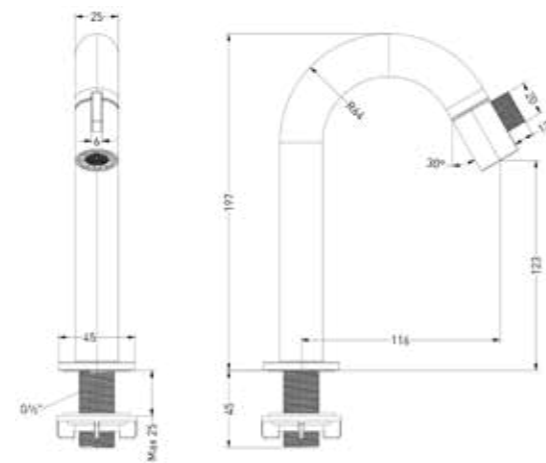

Fonteinkraan gebogen staand model S

Omschrijving	Kleur	Artikelnummer	Prijs excl. BTW	Prijs incl. BTW
Fonteinkraan gebogen staand model S	RVS316 geborsteld	6401071	€ 172,73	€ 209,00
	RVS316 geborsteld mat goud PVD	6401072	€ 214,05	€ 259,00
	RVS316 geborsteld mat koper PVD	6401073	€ 214,05	€ 259,00
	RVS316 geborsteld carbon black PVD	6401074	€ 214,05	€ 259,00

Leverbaar vanaf medio juli 2025