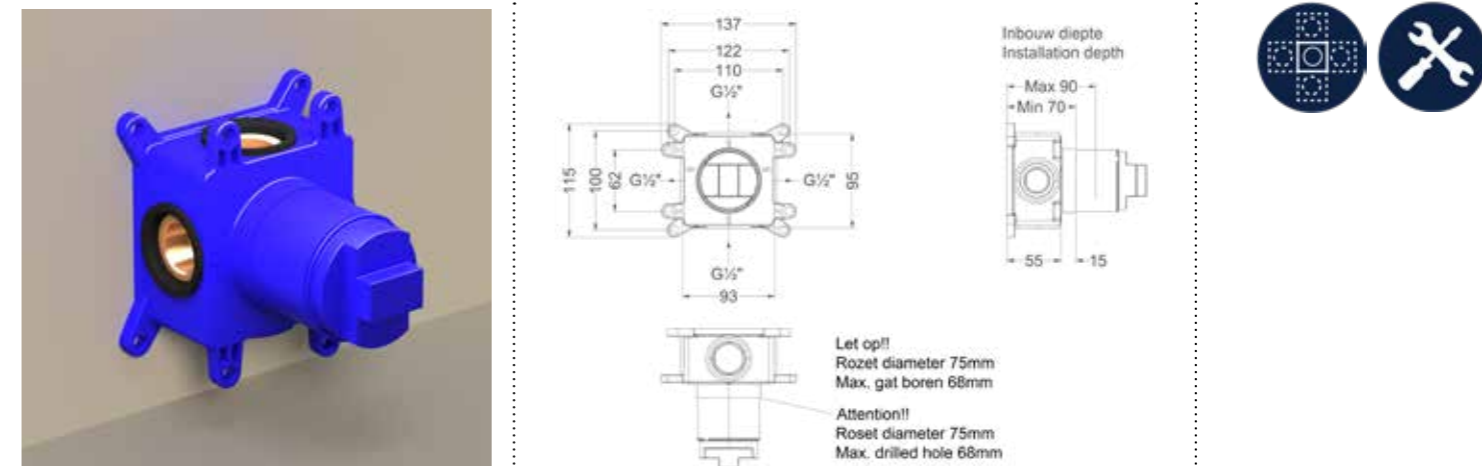

Inbouwbox t.b.v. 2-weg omstel

Omschrijving	Kleur	Artikelnummer	Prijs excl. BTW	Prijs incl. BTW
Inbouwbox t.b.v. 2-weg omstel	Donker blauw	6201108	€ 98,35	€ 119,00

Totaalprijs inbouw 2-weg omstel met inbouwbox

Prijs excl. BTW € 275,21 Prijs incl. BTW € 333,00

Prijs excl. BTW € 320,66 Prijs incl. BTW € 388,00