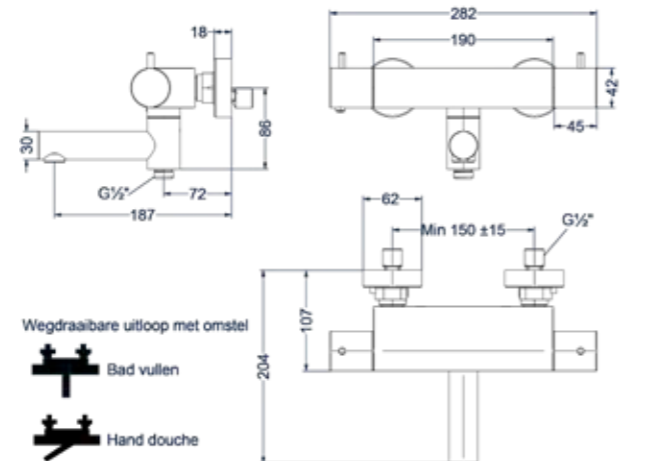

Badthermostaat draaibare omstel-uitloop

Omschrijving	Kleur	Artikelnummer	Prijs excl. BTW	Prijs incl. BTW
Badthermostaatkraan opbouw cooltouch met wegdraaibare baduitloop met omstel	Chroom	6301001	€ 450,41	€ 545,00
	Mat zwart PED	6301002	€ 574,38	€ 695,00
	Geborsteld nickel PVD	6301003	€ 574,38	€ 695,00
	Geborsteld mat goud PVD	6301004	€ 574,38	€ 695,00
	Geborsteld mat koper PVD	6301005	€ 574,38	€ 695,00
	Geborsteld metal black PVD	6301006	€ 574,38	€ 695,00
	Zwart chroom PVD	6301007	€ 574,38	€ 695,00