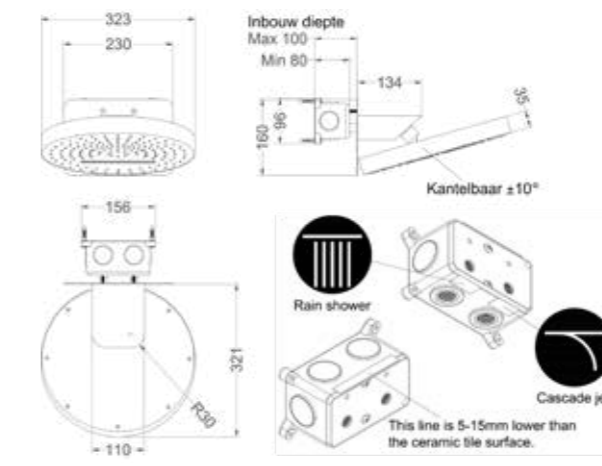

Hoofddouche HALO wandmodel 32 cm

Omschrijving	Kleur	Artikelnummer	Prijs excl. BTW	Prijs incl. BTW
Hoofddouche HALO wandmodel 32 cm rond met dual function, regendouche en cascade jet, inclusief wandbeugel en inbouwbox	Chroom	6904001	€ 742,98	€ 899,00
	Mat zwart PED	6904002	€ 974,38	€ 1.179,00
	Geborsteld nickel PVD	6904003	€ 974,38	€ 1.179,00
	Geborsteld mat goud PVD	6904004	€ 974,38	€ 1.179,00
	Geborsteld mat koper PVD	6904005	€ 974,38	€ 1.179,00
	Geborsteld metal black PVD	6904006	€ 974,38	€ 1.179,00
	Zwart chroom PVD	6904007	€ 974,38	€ 1.179,00

* Leverbaar vanaf medio april 2025