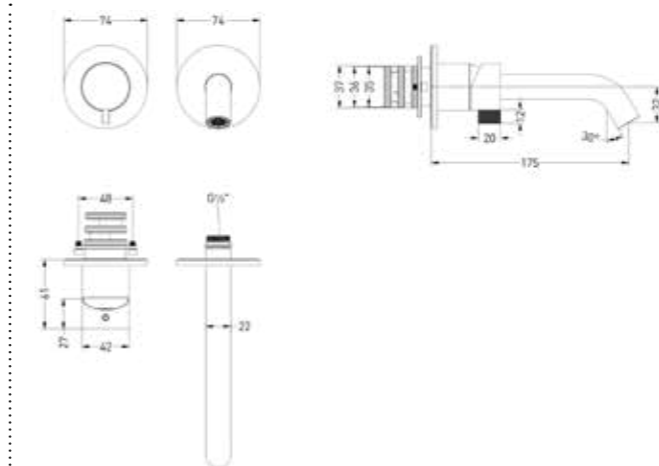

Afbouwdeel inbouw wastafelmengkraan

Omschrijving	Kleur	Artikelnummer	Prijs excl. BTW	Prijs incl. BTW
Eenhedel wastafelmengkraan afbouwdeel 2-gats wandmontage met gebogen uitloop, coldstart Leverbaar vanaf medio juli 2025	RVS316 geborsteld	6100391	€ 321,49	€ 389,00
	RVS316 geborsteld mat goud PVD	6100392	€ 425,62	€ 515,00
	RVS316 geborsteld mat koper PVD	6100393	€ 425,62	€ 515,00
	RVS316 geborsteld carbon black PVD	6100394	€ 425,62	€ 515,00