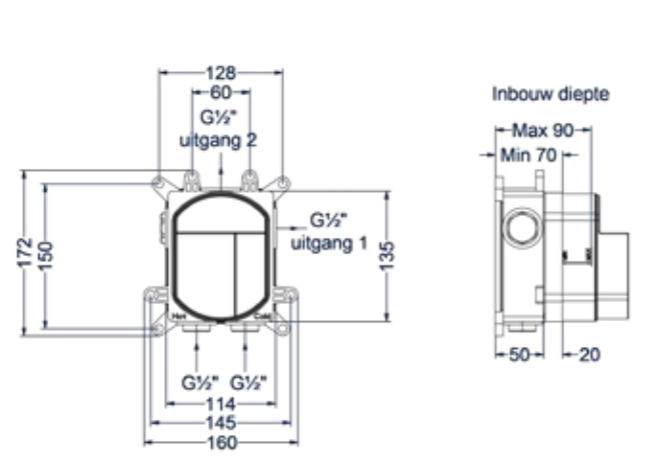

Inbouwbox t.b.v. inbouwthermostaat met 2-weg stop-omstel

Omschrijving	Kleur	Artikelnummer	Prijs excl. BTW	Prijs incl. BTW
Inbouwbox t.b.v. inbouwthermostaat met 2-weg stop-omstel	Donker blauw	6299002	€ 400,83	€ 485,00