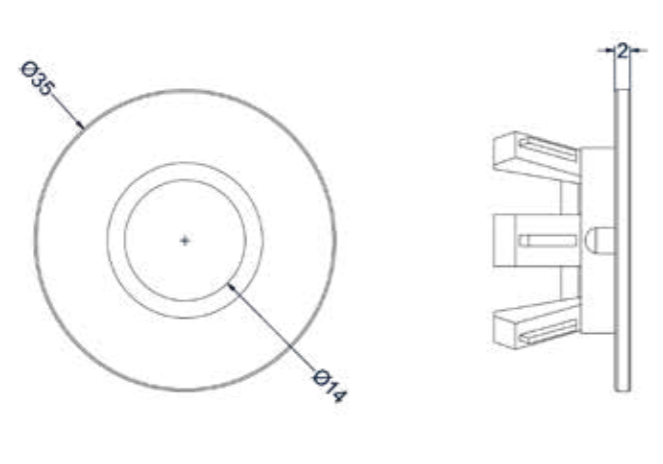

Overloopring

Omschrijving	Kleur	Artikelnummer	Prijs excl. BTW	Prijs incl. BTW
Overloopring t.b.v. Sanibell wastafels	Chroom	6903501	€ 5,37	€ 6,50
	Mat zwart PED	6903502	€ 7,85	€ 9,50
	Geborsteld nickel PVD	6903503	€ 7,85	€ 9,50
	Geborsteld mat goud PVD	6903504	€ 7,85	€ 9,50
	Geborsteld mat koper PVD	6903505	€ 7,85	€ 9,50
	Geborsteld metal black PVD	6903506	€ 7,85	€ 9,50
	Zwart chroom PVD	6903507	€ 7,85	€ 9,50