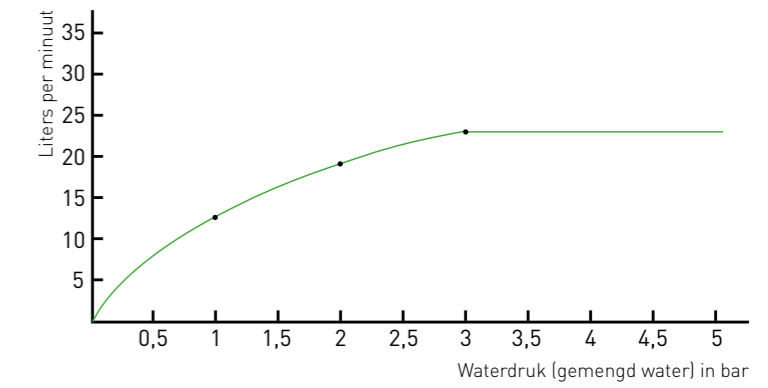

Doorstroomtabel
Inbouwbox t.b.v. inbouwthermostaat met 2-weg stop-omstel
symmetry
(artikelnummer 6299011)