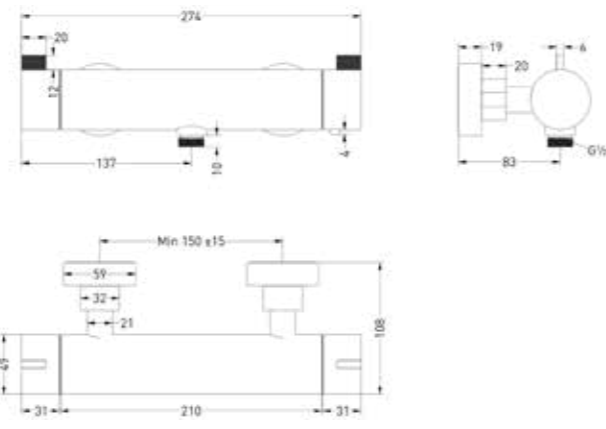

Opbouw douchethermostaat

Omschrijving	Kleur	Artikelnummer	Prijs excl. BTW	Prijs incl. BTW
Douchethermostaatkraan opbouw cooltouch	RVS316 geborsteld	6201021	€ 623,97	€ 755,00
	RVS316 geborsteld mat goud PVD	6201022	€ 706,61	€ 855,00
	RVS316 geborsteld mat koper PVD	6201023	€ 706,61	€ 855,00
Leverbaar vanaf medio juli 2025	RVS316 geborsteld carbon black PVD	6201024	€ 706,61	€ 855,00