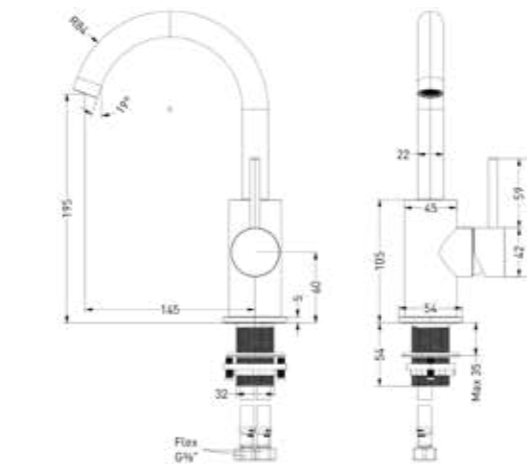

Wastafelmengkraan draaibare uitloop

Omschrijving	Kleur	Artikelnummer	Prijs excl. BTW	Prijs incl. BTW
Eenhedel wastafelmengkraan opbouw met draaibare uitloop, coldstart	RVS316 geborsteld	6100261	€ 285,12	€ 345,00
	* RVS316 geborsteld mat goud PVD	6100262	€ 326,45	€ 395,00
	* RVS316 geborsteld mat koper PVD	6100263	€ 326,45	€ 395,00
* Leverbaar vanaf medio juli 2025	* RVS316 geborsteld carbon black PVD	6100264	€ 326,45	€ 395,00

Design plug, design sifon en hoekstopkraan zie bladzijde 355 en 356