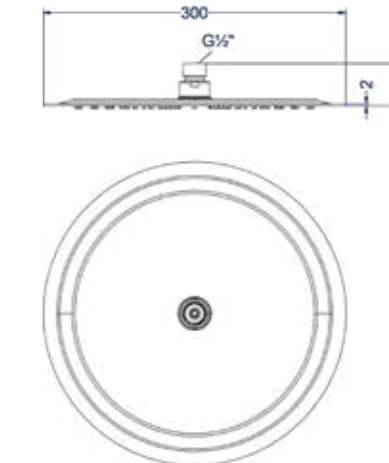

Hoofddouche slim 30 cm

Omschrijving	Kleur	Artikelnummer	Prijs excl. BTW	Prijs incl. BTW
Hoofddouche slim 30 cm met antikalk nozzels, Eco-air	Chroom	6900601	€ 288,43	€ 349,00
	Mat zwart PED	6900602	€ 404,13	€ 489,00
	Geborsteld nickel PVD	6900603	€ 404,13	€ 489,00
	Geborsteld mat goud PVD	6900604	€ 404,13	€ 489,00
	Geborsteld mat koper PVD	6900605	€ 404,13	€ 489,00
	Geborsteld metal black PVD	6900606	€ 404,13	€ 489,00
	Zwart chroom PVD	6900607	€ 404,13	€ 489,00

Doorstroomtabel zie bladzijde 414