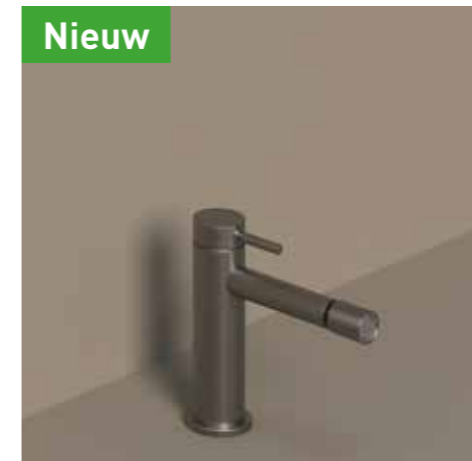

Bidetmengkraan

Omschrijving	Kleur	Artikelnummer	Prijs excl. BTW	Prijs incl. BTW
Eenhendel bidetmengkraan, coldstart	Chroom	6100551	€ 164,46	€ 199,00
	Mat zwart PED	6100552	€ 230,58	€ 279,00
	Geborsteld nickel PVD	6100553	€ 230,58	€ 279,00
	Geborsteld mat goud PVD	6100554	€ 230,58	€ 279,00
	Geborsteld mat koper PVD	6100555	€ 230,58	€ 279,00
	Geborsteld metal black PVD	6100556	€ 230,58	€ 279,00
	Zwart chroom PVD	6100557	€ 230,58	€ 279,00

* Leverbaar vanaf medio juni 2025

Design sifon en hoekstopkraan zie bladzijde 102 en 103