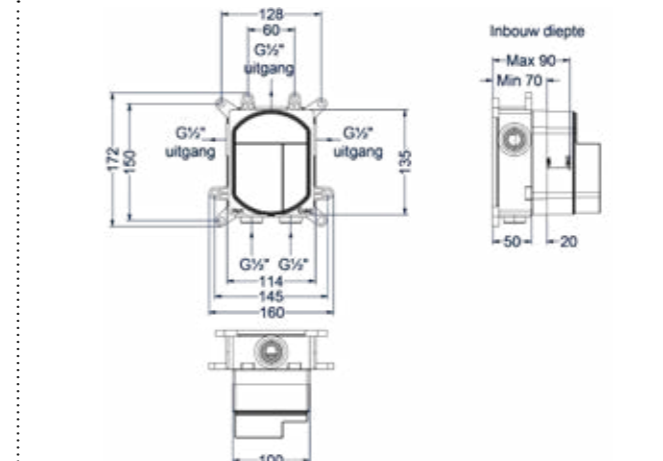

Inbouwbox t.b.v. inbouwthermostaat met 3-weg stop-omstel

Omschrijving	Kleur	Artikelnummer	Prijs excl. BTW	Prijs incl. BTW
Inbouwbox t.b.v. thermostaat met 3-weg stop-omstel	Donker blauw	6299003	€ 400,83	€ 485,00

Totaalprijs inbouwthermostaat met 2-weg stop-omstel en inbouwbox

Prijs excl. BTW € 553,72 Prijs incl. BTW € 670,00

Prijs excl. BTW € 614,88 Prijs incl. BTW € 744,00

Doorstroomtabel zie bladzijde 415

Totaalprijs inbouwthermostaat met 3-weg stop-omstel en inbouwbox

Prijs excl. BTW € 553,72 Prijs incl. BTW € 670,00

Prijs excl. BTW € 614,88 Prijs incl. BTW € 744,00