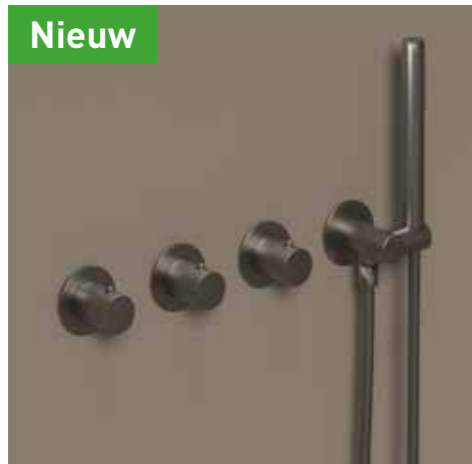

Afbouwdeel inbouwthermostaat 4-gats symmetry met verstelbaar wandsteun, handdouche staafmodel en doucheslang 150 cm

Nieuw