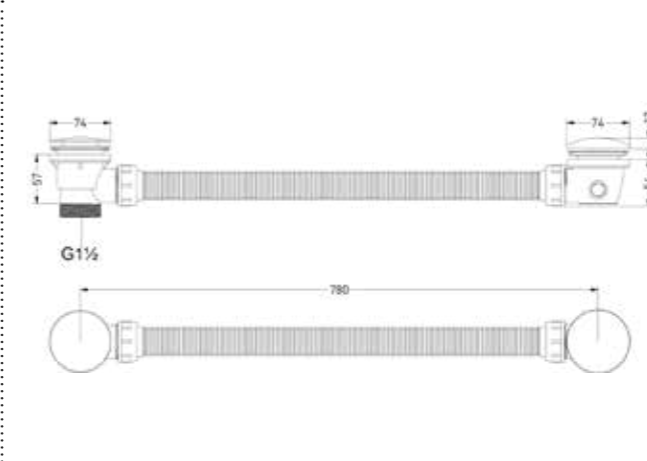

Badoverloop-vulcombinatie

Omschrijving	Kleur	Artikelnummer	Prijs excl. BTW	Prijs incl. BTW
Badoverloop-vulcombinatie incl. sifon	RVS316 geborsteld	6903121	€ 219,01	€ 265,00
	* RVS316 geborsteld mat goud PVD	6903122	€ 301,65	€ 365,00
	* RVS316 geborsteld mat koper PVD	6903123	€ 301,65	€ 365,00
* Leverbaar vanaf medio juli 2025	* RVS316 geborsteld carbon black PVD	6903124	€ 301,65	€ 365,00