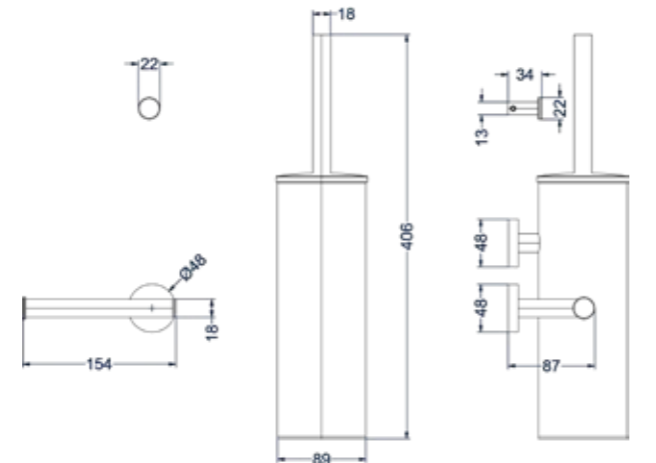

Accessoireset AS1

Omschrijving	Kleur	Artikelnummer	Prijs excl. BTW	Prijs incl. BTW
Accessoireset AS1: Borstelgarnituur wandmodel, handdoekhaak klein en toiletrolhouder	Chroom	6901161	€ 206,61	€ 250,00
	Mat zwart PED	6901162	€ 301,65	€ 365,00
	Geborsteld nickel PVD	6901163	€ 301,65	€ 365,00
	Geborsteld mat goud PVD	6901164	€ 301,65	€ 365,00
	Geborsteld mat koper PVD	6901165	€ 301,65	€ 365,00
	Geborsteld metal black PVD	6901166	€ 301,65	€ 365,00
	Zwart chroom PVD	6901167	€ 301,65	€ 365,00

Losse toiletborstelkap zie bladzijde 306