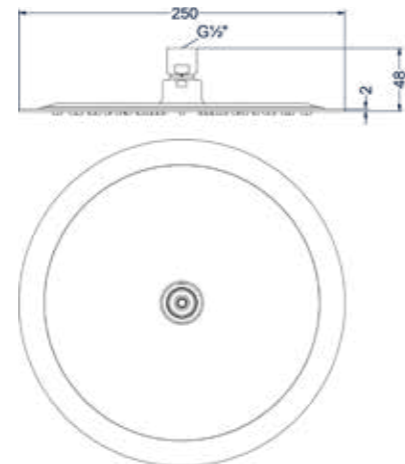

Hoofddouche slim 25 cm

Omschrijving	Kleur	Artikelnummer	Prijs excl. BTW	Prijs incl. BTW
Hoofddouche slim 25 cm met antikalk nozzels, Eco-air	Chroom	6900551	€ 189,26	€ 229,00
	Mat zwart PED	6900552	€ 247,11	€ 299,00
	Geborsteld nickel PVD	6900553	€ 247,11	€ 299,00
	Geborsteld mat goud PVD	6900554	€ 247,11	€ 299,00
	Geborsteld mat koper PVD	6900555	€ 247,11	€ 299,00
	Geborsteld metal black PVD	6900556	€ 247,11	€ 299,00
	Zwart chroom PVD	6900557	€ 247,11	€ 299,00

Doorstroomtabel zie bladzijde 414