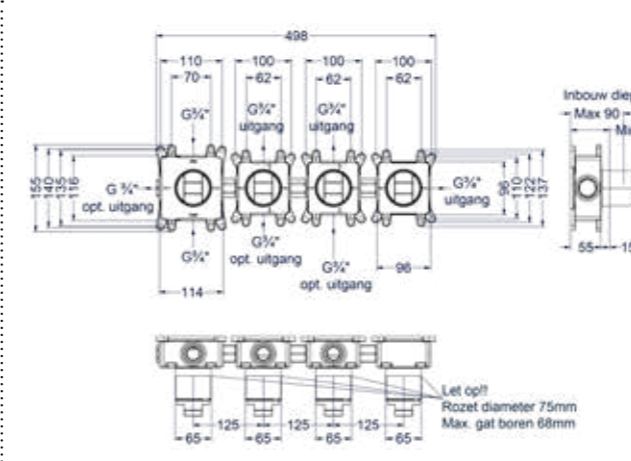

Inbouwbox t.b.v. inbouwthermostaat met 3 stopkranen symmetry

Omschrijving	Kleur	Artikelnummer	Prijs excl. BTW	Prijs incl. BTW
Inbouwbox t.b.v. inbouwthermostaat met 3 stopkranen symmetry	Donker blauw	6202388	€ 640,50	€ 775,00

Totaalprijs inbouwthermostaat met 3 stopkranen symmetry en inbouwbox

Prijs excl. BTW € 937,19 Prijs incl. BTW € 1.134,00

Prijs excl. BTW € 1.044,63 Prijs incl. BTW € 1.264,00

Doorstroomtabel zie bladzijde 415