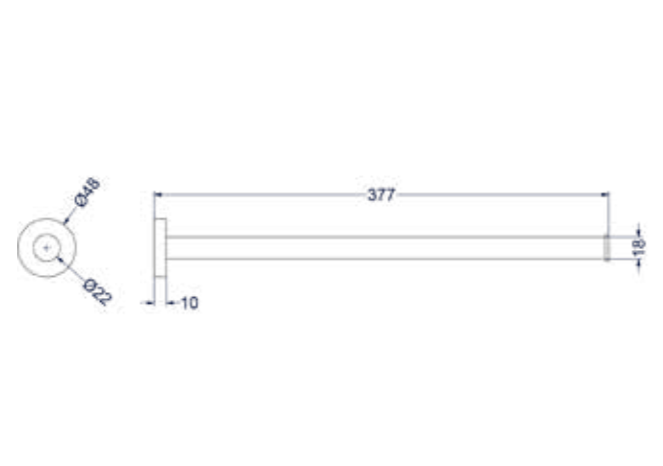

Handdoekrek vast één lids 38 cm

Omschrijving	Kleur	Artikelnummer	Prijs excl. BTW	Prijs incl. BTW
Handdoekrek vast één lids 38 cm	Chroom	6500151	€ 40,50	€ 49,00
	Mat zwart PED	6500152	€ 57,02	€ 69,00
	Geborsteld nickel PVD	6500153	€ 57,02	€ 69,00
	Geborsteld mat goud PVD	6500154	€ 57,02	€ 69,00
	Geborsteld mat koper PVD	6500155	€ 57,02	€ 69,00
	Geborsteld metal black PVD	6500156	€ 57,02	€ 69,00
	Zwart chroom PVD	6500157	€ 57,02	€ 69,00