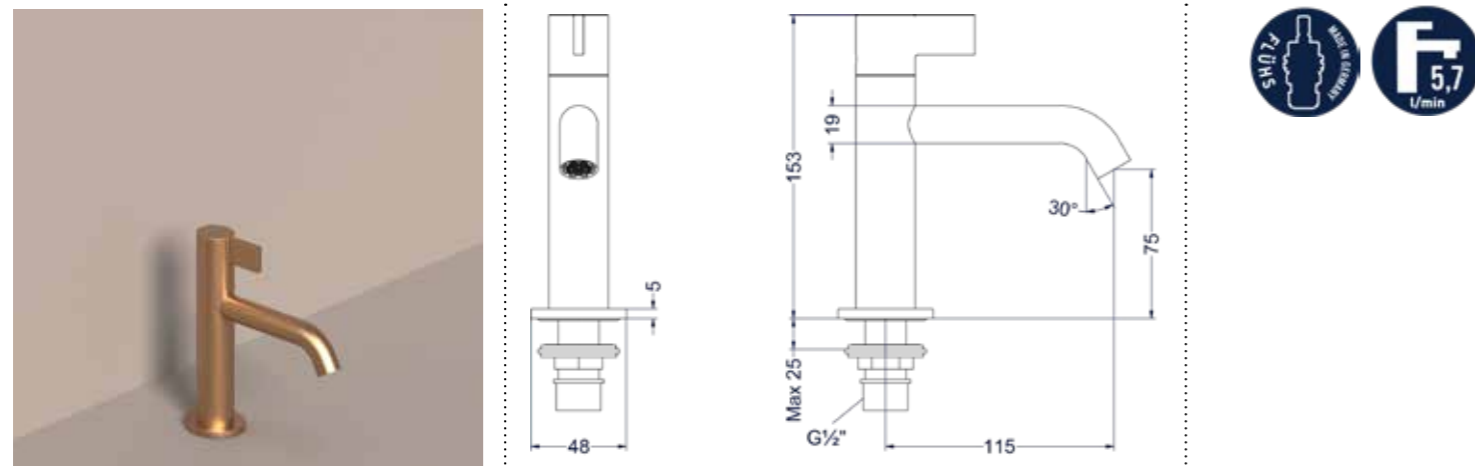

Fonteinkraan staand model S

Omschrijving	Kleur	Artikelnummer	Prijs excl. BTW	Prijs incl. BTW
Fonteinkraan staand model S	Chroom	6402001	€ 90,08	€ 109,00
	Mat zwart PED	6402002	€ 131,40	€ 159,00
	Geborsteld nickel PVD	6402003	€ 131,40	€ 159,00
	Geborsteld mat goud PVD	6402004	€ 131,40	€ 159,00
	Geborsteld mat koper PVD	6402005	€ 131,40	€ 159,00
	Geborsteld metal black PVD	6402006	€ 131,40	€ 159,00
	Zwart chroom PVD	6402007	€ 131,40	€ 159,00