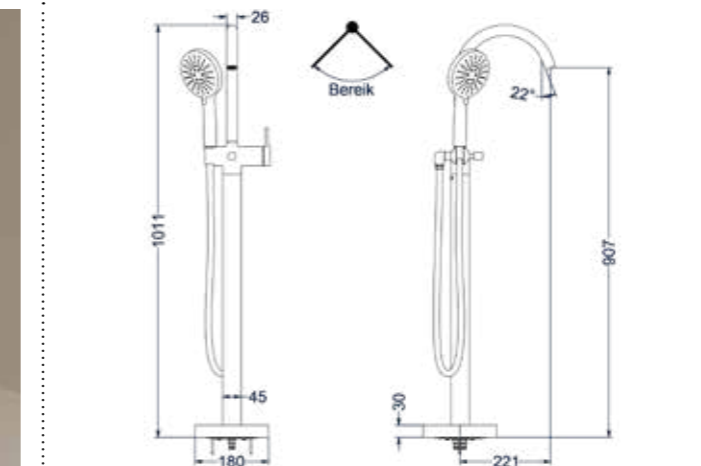

CR Prijs excl. BTW € 866,94 Prijs incl. BTW € 1.049,00 MZ GN MP GK GM ZC Prijs excl. BTW € 1.155,37 Prijs incl. BTW € 1.398,00

Badmengkraan vrijstaand met draaibare uitloop, slang 150 cm en 3 standen handdouche