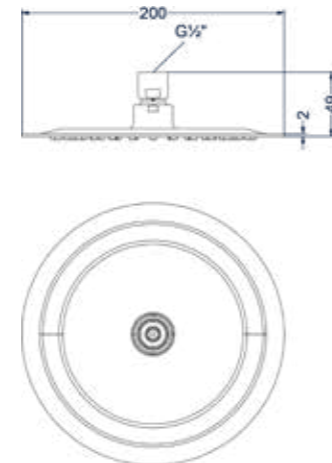

Hoofddouche slim 20 cm

Omschrijving	Kleur	Artikelnummer	Prijs excl. BTW	Prijs incl. BTW
Hoofddouche slim 20 cm met antikalk nozzels, Eco-air	Chroom	6900501	€ 139,67	€ 169,00
	Mat zwart PED	6900502	€ 180,99	€ 219,00
	Geborsteld nickel PVD	6900503	€ 180,99	€ 219,00
	Geborsteld mat goud PVD	6900504	€ 180,99	€ 219,00
	Geborsteld mat koper PVD	6900505	€ 180,99	€ 219,00
	Geborsteld metal black PVD	6900506	€ 180,99	€ 219,00
	Zwart chroom PVD	6900507	€ 180,99	€ 219,00

Doorstroomtabel zie bladzijde 414