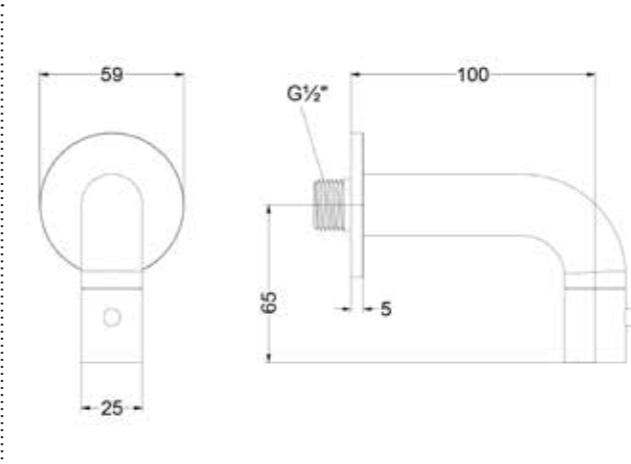

* Leverbaar vanaf medio juli 2025

Design plug, design sifon en hoekstopkraan zie bladzijde 355 en 356

Fonteinkraan wandmodel 10 cm

Omschrijving	Kleur	Artikelnummer	Prijs excl. BTW	Prijs incl. BTW
Fonteinkraan wandmodel niet inkortbaar HOH10 cm	RVS316 geborsteld	6401111	€ 147,93	€ 179,00
	* RVS316 geborsteld mat goud PVD	6401112	€ 180,99	€ 219,00
	* RVS316 geborsteld mat koper PVD	6401113	€ 180,99	€ 219,00
	* RVS316 geborsteld carbon black PVD	6401114	€ 180,99	€ 219,00