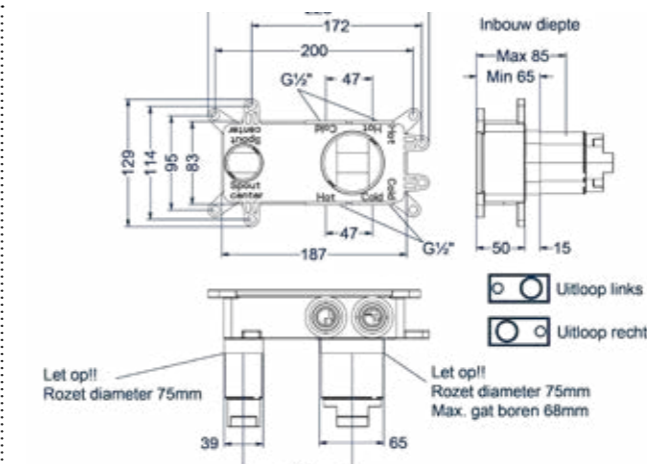

Inbouwbox t.b.v. inbouw wastafelmengkraan L/R

Omschrijving	Kleur	Artikelnummer	Prijs excl. BTW	Prijs incl. BTW
Inbouwbox t.b.v. eenhedel wastafelmengkraan 2-gats wandmontage, uitloop links/rechts toe te passen	Donker blauw	6199001	€ 123,14	€ 149,00

Totaalprijs inbouw wastafelmengkraan met inbouwbox

IX Prijs excl. BTW € 419,83 Prijs incl. BTW € 508,00 IMP ICK ICB Prijs excl. BTW € 523,97 Prijs incl. BTW € 634,00