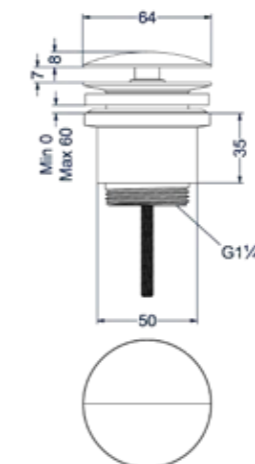

Designplug always open

Omschrijving	Kleur	Artikelnummer	Prijs excl. BTW	Prijs incl. BTW
Designplug always open	Chroom	6901701	€ 40,50	€ 49,00
	Mat zwart PED	6901702	€ 81,82	€ 99,00
	Geborsteld nickel PVD	6901703	€ 81,82	€ 99,00
	Geborsteld mat goud PVD	6901704	€ 81,82	€ 99,00
	Geborsteld mat koper PVD	6901705	€ 81,82	€ 99,00
	Geborsteld metal black PVD	6901706	€ 81,82	€ 99,00
	Zwart chroom PVD	6901707	€ 81,82	€ 99,00