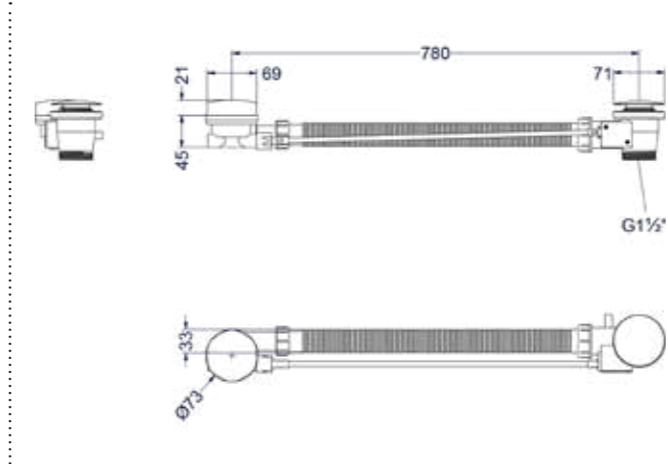

Handdoucheset staafmodel met verstelbare wandsteun en doucheslang 120 cm

Kleur	Artikelnummer	Prijs excl. BTW	Prijs incl. BTW
Chroom	6901121	€ 133,88	€ 162,00
Mat zwart PED	6901122	€ 216,53	€ 262,00
Geborsteld nickel PVD	6901123	€ 216,53	€ 262,00
Geborsteld mat goud PVD	6901124	€ 216,53	€ 262,00
Geborsteld mat koper PVD	6901125	€ 216,53	€ 262,00
Geborsteld metal black PVD	6901126	€ 216,53	€ 262,00
Zwart chroom PVD	6901127	€ 216,53	€ 262,00

Handdoucheset verstelbaar 3 standen met verstelbare wandsteun en doucheslang 120 cm

Kleur	Artikelnummer	Prijs excl. BTW	Prijs incl. BTW
Chroom	6901111	€ 133,88	€ 162,00
Mat zwart PED	6901112	€ 216,53	€ 262,00
Geborsteld nickel PVD	6901113	€ 216,53	€ 262,00
Geborsteld mat goud PVD	6901114	€ 216,53	€ 262,00
Geborsteld mat koper PVD	6901115	€ 216,53	€ 262,00
Geborsteld metal black PVD	6901116	€ 216,53	€ 262,00

Handdoucheset rond satin spray met verstelbare wandsteun en doucheslang 120 cm

Kleur	Artikelnummer	Prijs excl. BTW	Prijs incl. BTW
Chroom	6901101	€ 224,79	€ 272,00
Mat zwart PED	6901102	€ 323,97	€ 392,00
Geborsteld nickel PVD	6901103	€ 323,97	€ 392,00
Geborsteld mat goud PVD	6901104	€ 323,97	€ 392,00
Geborsteld mat koper PVD	6901105	€ 323,97	€ 392,00
Geborsteld metal black PVD	6901106	€ 323,97	€ 392,00
Zwart chroom PVD	6901107	€ 323,97	€ 392,00

Badoverloopset

Omschrijving	Kleur	Artikelnummer	Prijs excl. BTW	Prijs incl. BTW
Badoverloopset incl. sifon	Chroom	6903101	€ 98,35	€ 119,00
	Mat zwart PED	6903102	€ 128,10	€ 155,00
	Geborsteld nickel PVD	6903103	€ 128,10	€ 155,00
	Geborsteld mat goud PVD	6903104	€ 128,10	€ 155,00
	Geborsteld mat koper PVD	6903105	€ 128,10	€ 155,00
	Geborsteld metal black PVD	6903106	€ 128,10	€ 155,00
	Zwart chroom PVD	6903107	€ 128,10	€ 155,00