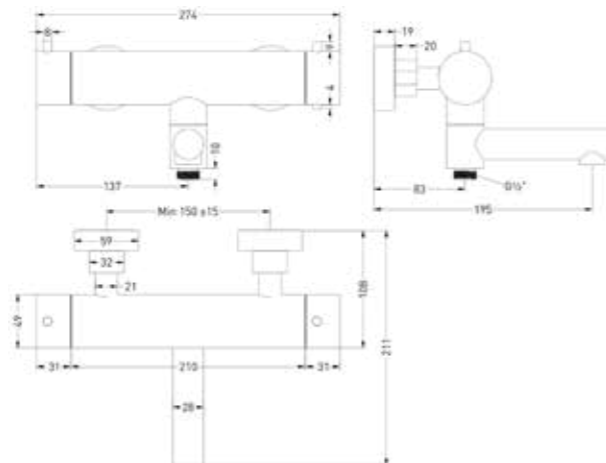

Badthermostaat draaibare omstel-uitloop

Omschrijving	Kleur	Artikelnummer	Prijs excl. BTW	Prijs incl. BTW
Badthermostaatkraan opbouw met wegdraaibare baduitloop met omstel	RVS316 geborsteld	6301011	€ 574,38	€ 695,00
	* RVS316 geborsteld mat goud PVD	6301012	€ 822,31	€ 995,00
	* RVS316 geborsteld mat koper PVD	6301013	€ 822,31	€ 995,00
	* RVS316 geborsteld carbon black PVD	6301014	€ 822,31	€ 995,00

* Leverbaar vanaf medio juli 2025