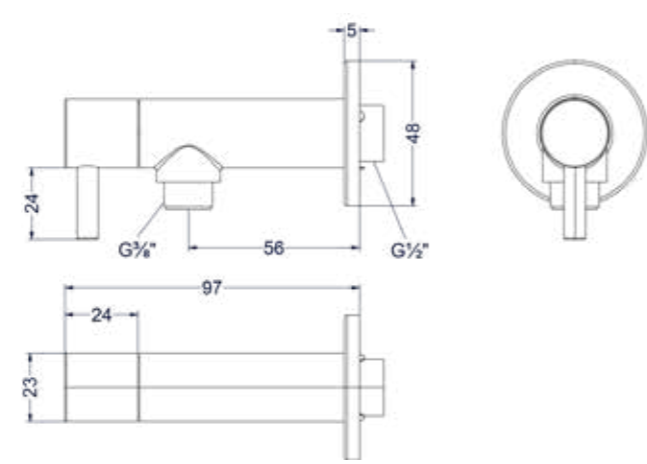

Hoekstopkraan 1/2" 3/8

Omschrijving	Kleur	Artikelnummer	Prijs excl. BTW	Prijs incl. BTW
Hoekstopkraan 1/2" 3/8	Chroom	6901901	€ 40,50	€ 49,00
	Mat zwart PED	6901902	€ 81,82	€ 99,00
	Geborsteld nickel PVD	6901903	€ 81,82	€ 99,00
	Geborsteld mat goud PVD	6901904	€ 81,82	€ 99,00
	Geborsteld mat koper PVD	6901905	€ 81,82	€ 99,00
	Geborsteld metal black PVD	6901906	€ 81,82	€ 99,00
	Zwart chroom PVD	6901907	€ 81,82	€ 99,00