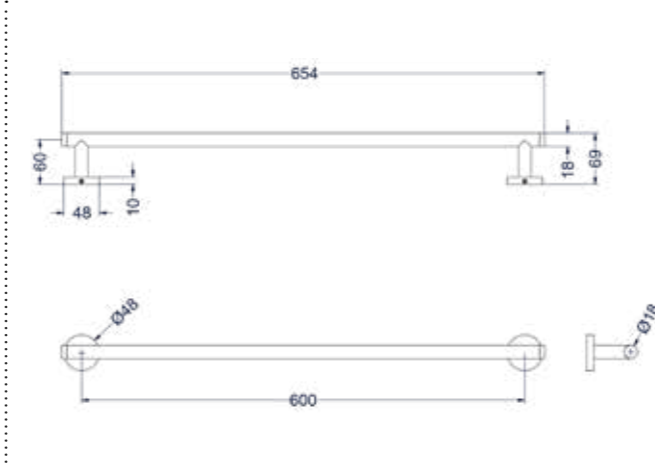

Wandhanddoekrek 60 cm enkel

Omschrijving	Kleur	Artikelnummer	Prijs excl. BTW	Prijs incl. BTW
Wandhanddoekrek 60 cm enkel	Chroom	6500051	€ 65,29	€ 79,00
	Mat zwart PED	6500052	€ 106,61	€ 129,00
	Geborsteld nickel PVD	6500053	€ 106,61	€ 129,00
	Geborsteld mat goud PVD	6500054	€ 106,61	€ 129,00
	Geborsteld mat koper PVD	6500055	€ 106,61	€ 129,00
	Geborsteld metal black PVD	6500056	€ 106,61	€ 129,00
	Zwart chroom PVD	6500057	€ 106,61	€ 129,00