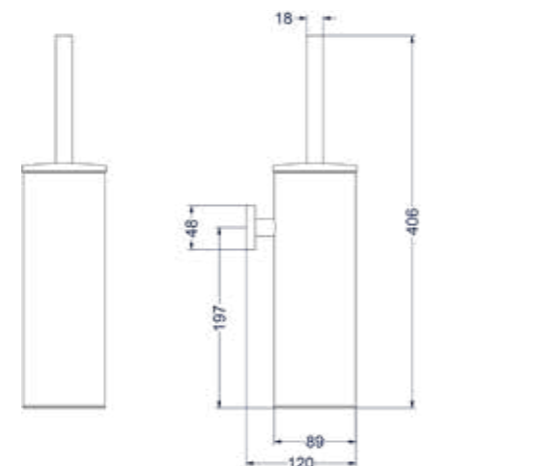

Toiletborstelgarnituur wandmodel

Omschrijving	Kleur	Artikelnummer	Prijs excl. BTW	Prijs incl. BTW
Toiletborstelgarnituur wandmodel	Chroom	6500651	€ 164,46	€ 199,00
	Mat zwart PED	6500652	€ 247,11	€ 299,00
	Geborsteld nickel PVD	6500653	€ 247,11	€ 299,00
	Geborsteld mat goud PVD	6500654	€ 247,11	€ 299,00
	Geborsteld mat koper PVD	6500655	€ 247,11	€ 299,00
	Geborsteld metal black PVD	6500656	€ 247,11	€ 299,00
	Zwart chroom PVD	6500657	€ 247,11	€ 299,00