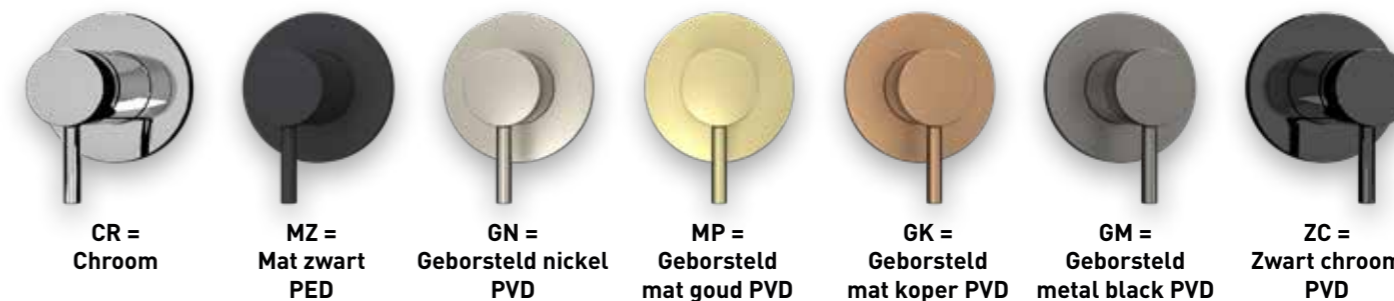

1 Combiset Bond 2 = Regendoucheset inbouwthermostaatkraan en 2-weg stop-omstel

2 Kleur

Standaard setprijs chroom Incl. inbouwbox (CSB2)	€ 726,45	€ 879,00	Standaard setprijs overige kleuren Incl. inbouwbox (CSB2)	€ 987,60	€ 1.195,00
** Standaard setprijs chroom Excl. inbouwbox (CSB2EX)	€ 408,26	€ 494,00	** Standaard setprijs overige kleuren Excl. inbouwbox (CSB2EX)	€ 669,42	€ 810,00

3 Handdouche chroom meerprijs

Omschrijving	Prijs excl. BTW	Prijs incl. BTW
A = Handdouche staafmodel	€ 0,00	€ 0,00
B = Handdouche 3 standen model	€ 0,00	€ 0,00
C = Handdouche satin spray model	€ 74,38	€ 90,00

3 Handdouche overige kleuren meerprijs

Omschrijving	Prijs excl. BTW	Prijs incl. BTW
A = Handdouche staafmodel	€ 0,00	€ 0,00
* B = Handdouche 3 standen model	€ 0,00	€ 0,00
C = Handdouche satin spray model	€ 107,44	€ 130,00

4 Hoofddouche chroom meerprijs

Omschrijving	Prijs excl. BTW	Prijs incl. BTW
A = Hoofddouche Slim20	€ 0,00	€ 0,00
B = Hoofddouche Slim25	€ 49,59	€ 60,00
C = Hoofddouche Slim30	€ 148,76	€ 180,00
D = Hoofddouche Medium20	€ 66,12	€ 80,00
E = Hoofddouche Medium25	€ 115,70	€ 140,00
F = Hoofddouche Medium30	€ 181,82	€ 220,00

4 Hoofddouche overige kleuren meerprijs

Omschrijving	Prijs excl. BTW	Prijs incl. BTW
A = Hoofddouche Slim20	€ 0,00	€ 0,00
B = Hoofddouche Slim25	€ 66,12	€ 80,00
C = Hoofddouche Slim30	€ 223,14	€ 270,00
D = Hoofddouche Medium20	€ 148,76	€ 180,00
E = Hoofddouche Medium25	€ 231,40	€ 280,00
F = Hoofddouche Medium30	€ 314,05	€ 380,00

5 Bevestiging chroom meerprijs

Omschrijving	Prijs excl. BTW	Prijs incl. BTW
A = Wandarm	€ 0,00	€ 0,00
B = Plafondbuis 15cm	€ 0,00	€ 0,00
C = Plafondbuis 30cm	€ 0,00	€ 0,00

5 Bevestiging overige kleuren meerprijs

Omschrijving	Prijs excl. BTW	Prijs incl. BTW
A = Wandarm	€ 0,00	€ 0,00
B = Plafondbuis 15cm	€ 0,00	€ 0,00
C = Plafondbuis 30cm	€ 0,00	€ 0,00

6 Handdouchehouder chroom meerprijs

Omschrijving	Prijs excl. BTW	Prijs incl. BTW
A = Wandsteun met geïnt. uitlaat	€ 0,00	€ 0,00
B = Glijstang met geïnt. uitlaat	€ 115,70	€ 140,00
C = Verstelbare wandsteun met geïnt. uitlaat	€ 16,53	€ 20,00

6 Handdouchehouder overige kleuren meerprijs

Omschrijving	Prijs excl. BTW	Prijs incl. BTW
A = Wandsteun met geïnt. uitlaat	€ 0,00	€ 0,00
B = Glijstang met geïnt. uitlaat	€ 165,29	€ 200,00
C = Verstelbare wandsteun met geïnt. uitlaat	€ 16,53	€ 20,00

Stel zelf je combiset samen

CSB2 / CSB2EX					
1	2	3	4	5	6

- 1 Kies incl./excl. inbouwbox
- 2 Kies kleur
- 3 Kies handdouche
- 4 Kies hoofddouche
- 5 Kies bevestiging
- 6 Kies handdouchehouder

* Uitzondering zwart chroom niet mogelijk