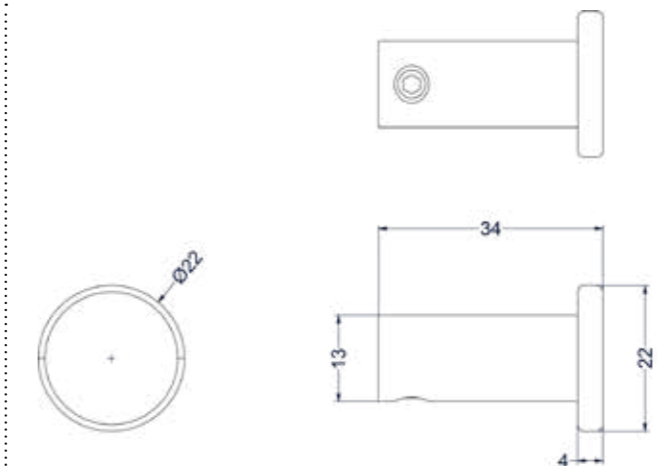

Handdoekhaak

Omschrijving	Kleur	Artikelnummer	Prijs excl. BTW	Prijs incl. BTW
Handdoekhaak	Chroom	6500551	€ 9,92	€ 12,00
	Mat zwart PED	6500552	€ 12,40	€ 15,00
	Geborsteld nickel PVD	6500553	€ 12,40	€ 15,00
	Geborsteld mat goud PVD	6500554	€ 12,40	€ 15,00
	Geborsteld mat koper PVD	6500555	€ 12,40	€ 15,00
	Geborsteld metal black PVD	6500556	€ 12,40	€ 15,00
	Zwart chroom PVD	6500557	€ 12,40	€ 15,00