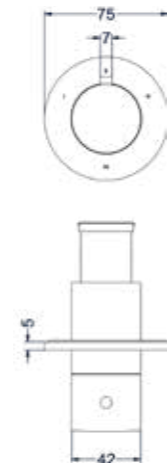

Afbouwdeel 3-weg stop-omstel symmetry

Omschrijving	Kleur	Artikelnummer	Prijs excl. BTW	Prijs incl. BTW
Afbouwdeel 3-weg stop-omstel symmetry met rond rozet	Chroom	6202441	€ 147,93	€ 179,00
	Geborsteld metal black PVD	6202442	€ 180,99	€ 219,00
	Geborsteld mat goud PVD	6202443	€ 180,99	€ 219,00
	Geborsteld mat koper PVD	6202444	€ 180,99	€ 219,00
	Mat zwart PED	6202445	€ 180,99	€ 219,00
	Geborsteld nickel PVD	6202446	€ 180,99	€ 219,00
	Zwart chroom PVD	6202447	€ 180,99	€ 219,00