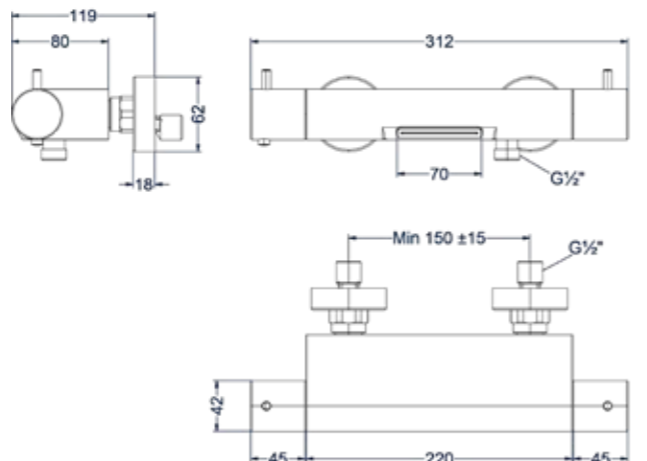

Badthermostaat met cascade uitloop

Omschrijving	Kleur	Artikelnummer	Prijs excl. BTW	Prijs incl. BTW
Badthermostaatkraan opbouw cooltouch met cascade uitloop	Chroom	6301051	€ 486,78	€ 589,00
	Mat zwart PED	6301052	€ 619,01	€ 749,00
	Geborsteld nickel PVD	6301053	€ 619,01	€ 749,00
	Geborsteld mat goud PVD	6301054	€ 619,01	€ 749,00
	Geborsteld mat koper PVD	6301055	€ 619,01	€ 749,00
	Geborsteld metal black PVD	6301056	€ 619,01	€ 749,00
	Zwart chroom PVD	6301057	€ 619,01	€ 749,00