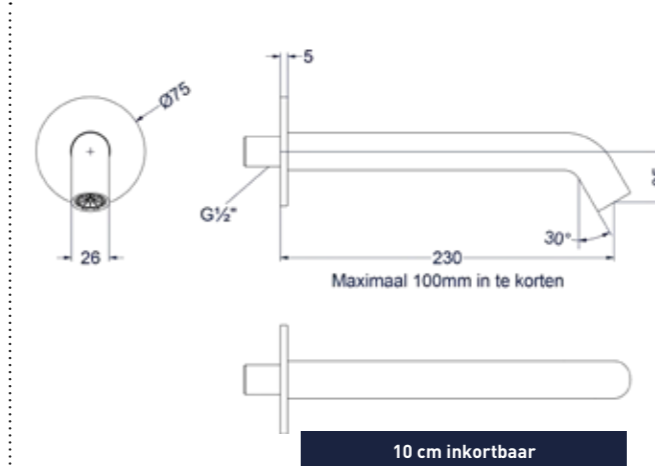

Baduitloop 23 cm 1/2", inkortbaar

Omschrijving	Kleur	Artikelnummer	Prijs excl. BTW	Prijs incl. BTW
Baduitloop 23 cm 1/2" aansluiting, inkortbaar	Chroom	6903051	€ 78,51	€ 95,00
	Mat zwart PED	6903052	€ 103,31	€ 125,00
	Geborsteld nickel PVD	6903053	€ 103,31	€ 125,00
	Geborsteld mat goud PVD	6903054	€ 103,31	€ 125,00
	Geborsteld mat koper PVD	6903055	€ 103,31	€ 125,00
	Geborsteld metal black PVD	6903056	€ 103,31	€ 125,00
	Zwart chroom PVD	6903057	€ 103,31	€ 125,00