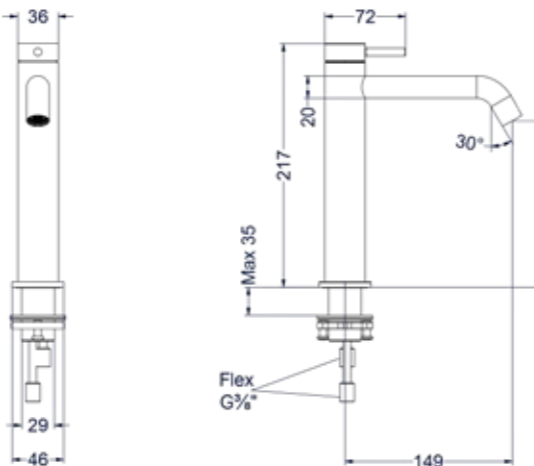

Wastafelmengkraan model M

Omschrijving	Kleur	Artikelnummer	Prijs excl. BTW	Prijs incl. BTW
Eenhendel wastafelmengkraan opbouw M model, coldstart	Chroom	6100151	€ 189,26	€ 229,00
	Mat zwart PED	6100152	€ 247,11	€ 299,00
	Geborsteld nickel PVD	6100153	€ 247,11	€ 299,00
	Geborsteld mat goud PVD	6100154	€ 247,11	€ 299,00
	Geborsteld mat koper PVD	6100155	€ 247,11	€ 299,00
	Geborsteld metal black PVD	6100156	€ 247,11	€ 299,00
	Zwart chroom PVD	6100157	€ 247,11	€ 299,00

Design sifon en hoekstopkraan zie bladzijde 102 en 103