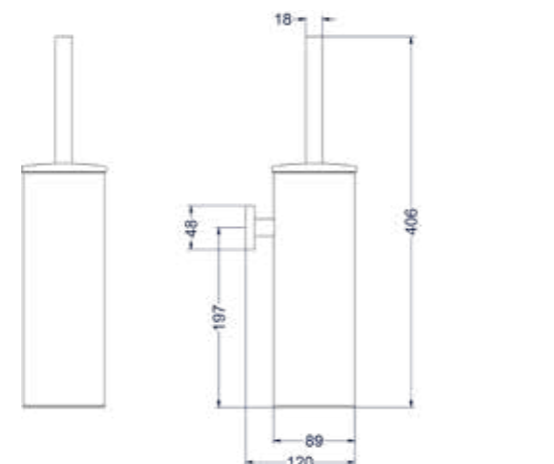

Toiletborstelgarnituur wandmodel

Omschrijving	Kleur	Artikelnummer	Prijs excl. BTW	Prijs incl. BTW
Toiletborstelgarnituur wandmodel	Chroom	6500651	€ 164,46	€ 199,00
	Mat zwart PED	6500652	€ 247,11	€ 299,00
	Geborsteld nickel PVD	6500653	€ 247,11	€ 299,00
	Geborsteld mat goud PVD	6500654	€ 247,11	€ 299,00
	Geborsteld mat koper PVD	6500655	€ 247,11	€ 299,00
	Geborsteld metal black PVD	6500656	€ 247,11	€ 299,00
	Zwart chroom PVD	6500657	€ 247,11	€ 299,00