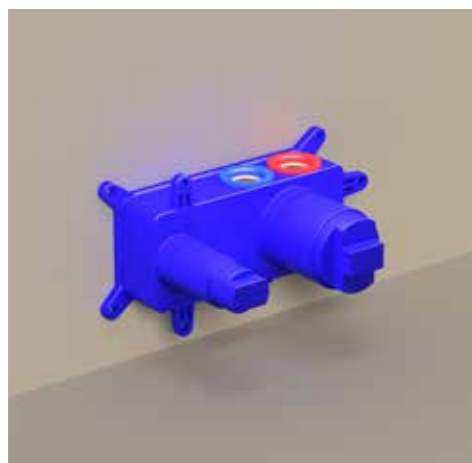

Inbouwbox t.b.v. inbouwastafelmengkraan L/R

Omschrijving	Kleur	Artikelnummer	Prijs excl. BTW	Prijs incl. BTW
Inbouwbox t.b.v. eenhedel wastafelmengkraan 2-gats wandmontage, uitloop links/rechts toe te passen	Donker blauw	6199001	€ 123,14	€ 149,00

Totaalprijs inbouwastafelmengkraan met inbouwbox

Prijs excl. BTW € 324,79   Prijs incl. BTW € 393,00

Prijs excl. BTW € 403,31   Prijs incl. BTW € 488,00

Design sifon en hoekstopkraan zie bladzijde 198 en 199