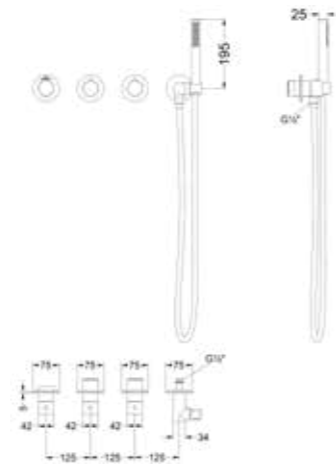

Omschrijving	Kleur	Artikelnummer	Prijs excl. BTW	Prijs incl. BTW
Afbouwdeel inbouwthermostaat 4-gats symmetry met geïntegreerde wateruitlaat, verstelbare wandsteun, handdouche staafmodel en doucheslang 150 cm	Chroom	6202651	€ 371,07	€ 449,00
	Mat zwart PED	6202652	€ 594,21	€ 719,00
	Geborsteld nickel PVD	6202653	€ 594,21	€ 719,00
	Geborsteld mat goud PVD	6202654	€ 594,21	€ 719,00
	Geborsteld mat koper PVD	6202655	€ 594,21	€ 719,00
	Geborsteld metal black PVD	6202656	€ 594,21	€ 719,00
	Zwart chroom PVD	6202657	€ 594,21	€ 719,00

* Leverbaar vanaf medio juni 2025