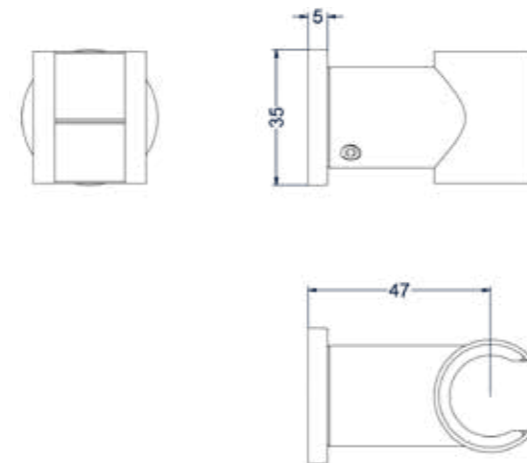

Wandsteun

Omschrijving	Kleur	Artikelnummer	Prijs excl. BTW	Prijs incl. BTW
Wandsteun	Chroom	6900101	€ 32,23	€ 39,00
	Mat zwart PED	6900102	€ 65,29	€ 79,00
	Geborsteld nickel PVD	6900103	€ 65,29	€ 79,00
	Geborsteld mat goud PVD	6900104	€ 65,29	€ 79,00
	Geborsteld mat koper PVD	6900105	€ 65,29	€ 79,00
	Geborsteld metal black PVD	6900106	€ 65,29	€ 79,00
	Zwart chroom PVD	6900107	€ 65,29	€ 79,00