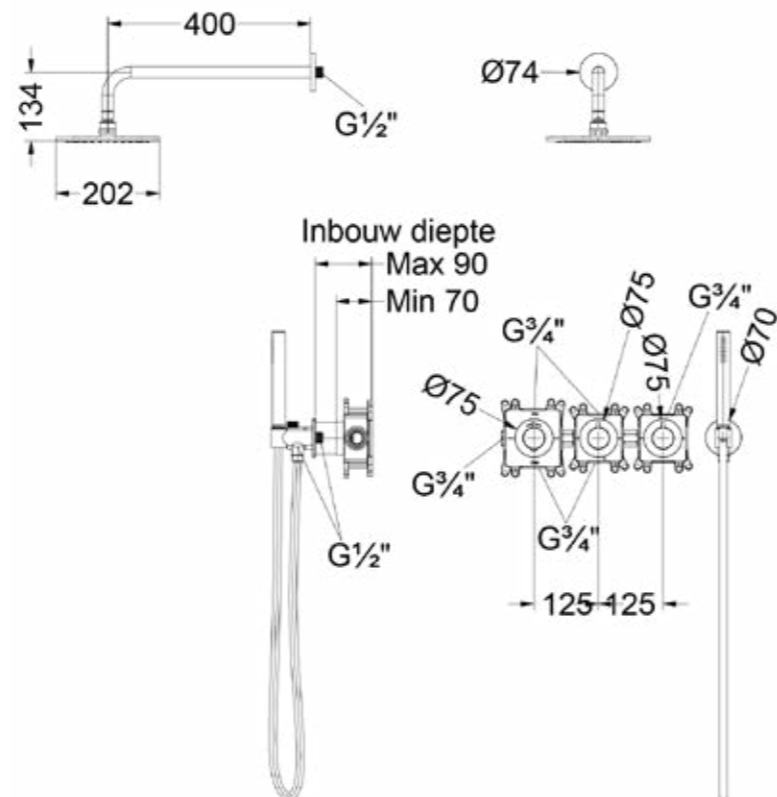

Combiset Tribe 4

CST4IGKAAA

Omschrijving	Artikelnummer RVS geborsteld	Prijs excl. BTW	Prijs incl. BTW
Standaard setprijs RVS geborsteld Code: CST4IXAAA		€ 1.640,50	€ 1.985,00
Bestaande uit:			
Inbouwbox t.b.v. inbouwthermostaat met 2 stopkranen symmetry	6299010		
Afbouwdeel inbouwthermostaat met 2 stopkranen symmetry	6201321		
Doucheslang smooth 150 cm	6900261		
Handdouche staafmodel	6900361		
Hoofddouche medium 20 cm	6900661		
Wandarm 40 cm 1/2"	6901561		
Wandsteen met geïntegreerde wateruitlaat 1/2"	6900211		

Standaard setprijs overige kleuren € 1.880,17 € 2.275,00

** Losse inbouwbox voor Combiset CST4EX (6299010)

Doorstroomtabel zie bladzijde 415

Leverbaar vanaf medio juli 2025