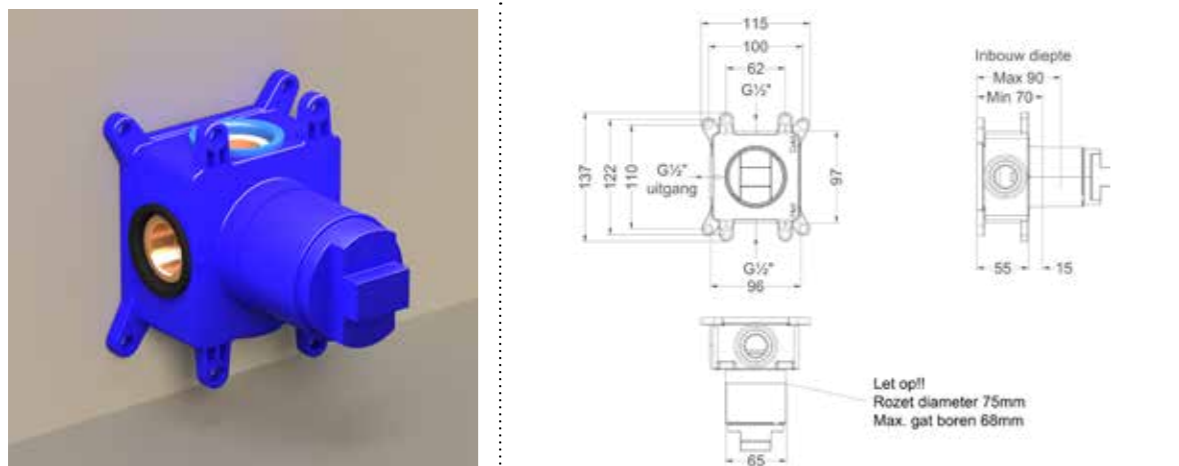

Inbouwbox t.b.v. inbouwdouchemengkraan eenhendel

Omschrijving	Kleur	Artikelnummer	Prijs excl. BTW	Prijs incl. BTW
Inbouwbox t.b.v. inbouwdouchemengkraan eenhendel	Donker blauw	6299001	€ 98,35	€ 119,00

Totaalprijs inbouw douchemengkraan eenhendel met inbouwbox

Prijs excl. BTW € 217,36 Prijs incl. BTW € 263,00

Prijs excl. BTW € 295,87 Prijs incl. BTW € 358,00