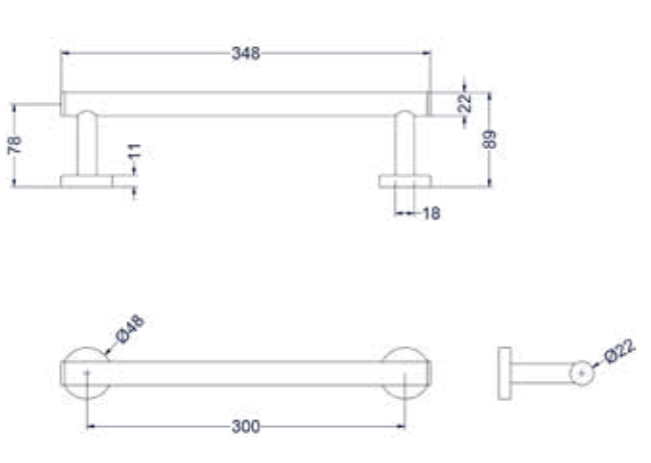

Losse toiletborstelkop zie bladzijde 114

Badgreep 30 cm

Omschrijving	Kleur	Artikelnummer	Prijs excl. BTW	Prijs incl. BTW
Badgreep 30 cm	Chroom	6500001	€ 123,14	€ 149,00
	Mat zwart PED	6500002	€ 147,93	€ 179,00
	Geborsteld nickel PVD	6500003	€ 147,93	€ 179,00
	Geborsteld mat goud PVD	6500004	€ 147,93	€ 179,00
	Geborsteld mat koper PVD	6500005	€ 147,93	€ 179,00
	Geborsteld metal black PVD	6500006	€ 147,93	€ 179,00
	Zwart chroom PVD	6500007	€ 147,93	€ 179,00