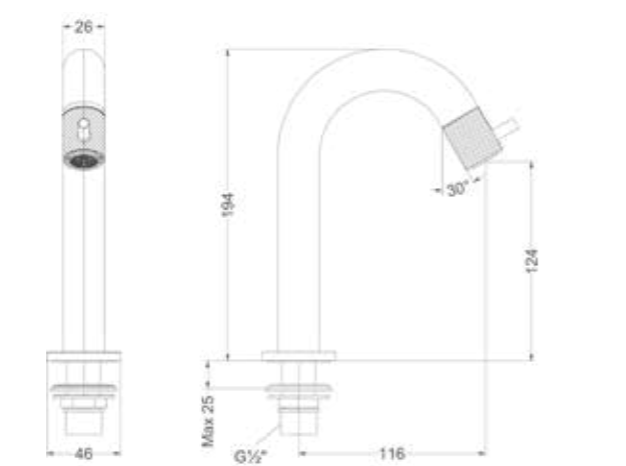

Fonteinkraan staand model L

Omschrijving	Kleur	Artikelnummer	Prijs excl. BTW	Prijs incl. BTW
Fonteinkraan staand model L	Chroom	6403301	€ 204,00	€ 204,00
	Mat zwart PED	6403302	€ 269,00	€ 269,00
	Geborsteld nickel PVD	6403303	€ 269,00	€ 269,00
	Geborsteld mat goud PVD	6403304	€ 269,00	€ 269,00
	Geborsteld mat koper PVD	6403305	€ 269,00	€ 269,00
	Geborsteld metal black PVD	6403306	€ 269,00	€ 269,00
	Zwart chroom PVD	6403307	€ 269,00	€ 269,00