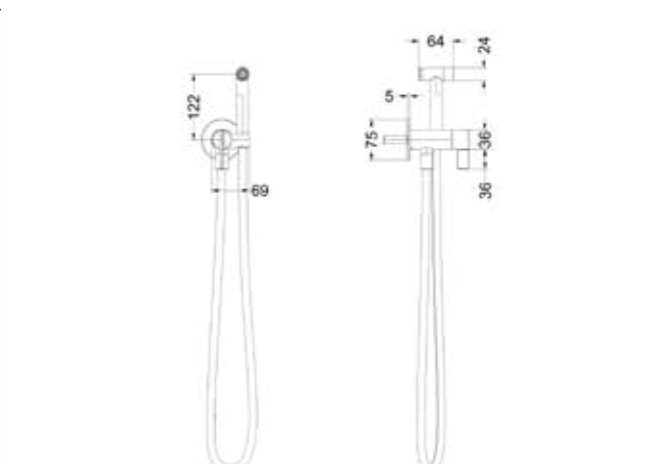

Omschrijving	Kleur	Artikelnummer	Prijs excl. BTW	Prijs incl. BTW
Afbouwdeel eenhedel bidetmengkraan met houder, slang 120 cm en push button handdouche, coldstart	Chroom	6101451	€ 197,52	€ 239,00
	Mat zwart PED	6101452	€ 313,22	€ 379,00
	Geborsteld nickel PVD	6101453	€ 313,22	€ 379,00
	Geborsteld mat goud PVD	6101454	€ 313,22	€ 379,00
	Geborsteld mat koper PVD	6101455	€ 313,22	€ 379,00
	Geborsteld metal black PVD	6101456	€ 313,22	€ 379,00
	Zwart chroom PVD	6101457	€ 313,22	€ 379,00

* Leverbaar vanaf medio juni 2025