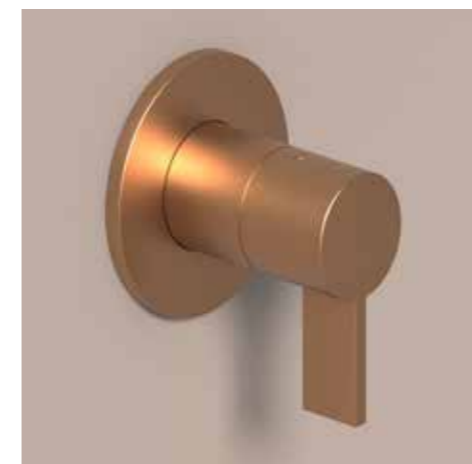

Totaalprijs inbouw douchemengkraan eenhendel met inbouwbox

Prijs excl. BTW € 188,43 Prijs incl. BTW € 228,00

 Prijs excl. BTW € 254,55 Prijs incl. BTW € 308,00

Afbouwdeel inbouw 2-weg omstel

Omschrijving	Kleur	Artikelnummer	Prijs excl. BTW	Prijs incl. BTW
Afbouwdeel inbouw 2-weg omstel	Chroom	6202101	€ 147,93	€ 179,00
	Mat zwart PED	6202102	€ 180,99	€ 219,00
	Geborsteld nickel PVD	6202103	€ 180,99	€ 219,00
	Geborsteld mat goud PVD	6202104	€ 180,99	€ 219,00
	Geborsteld mat koper PVD	6202105	€ 180,99	€ 219,00
	Geborsteld metal black PVD	6202106	€ 180,99	€ 219,00
	Zwart chroom PVD	6202107	€ 180,99	€ 219,00