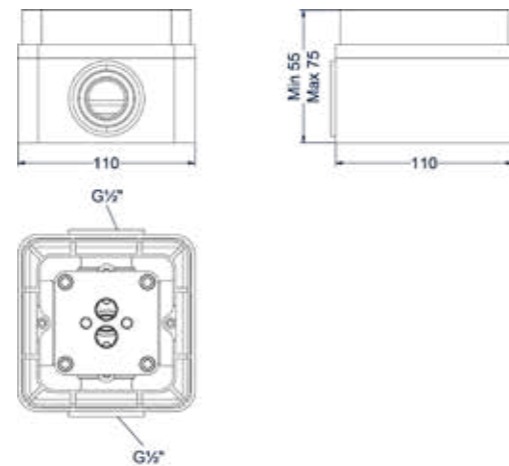

Inbouwbox t.b.v. vrijstaande badmengkraan

Omschrijving	Kleur	Artikelnummer	Prijs excl. BTW	Prijs incl. BTW
Inbouwbox t.b.v. vrijstaande badmengkraan	Donker blauw	6299012	€ 81,82	€ 99,00

Totaalprijs badmengkraan vrijstaand met draaibare uitloop, slang 150 cm, staafhanddouche en inbouwbox

● CR Prijs excl. BTW € 866,94 Prijs incl. BTW € 1.049,00 ● MZ ● GN ● MP ● GK ● GM ● ZC Prijs excl. BTW € 1.155,37 Prijs incl. BTW € 1.398,00