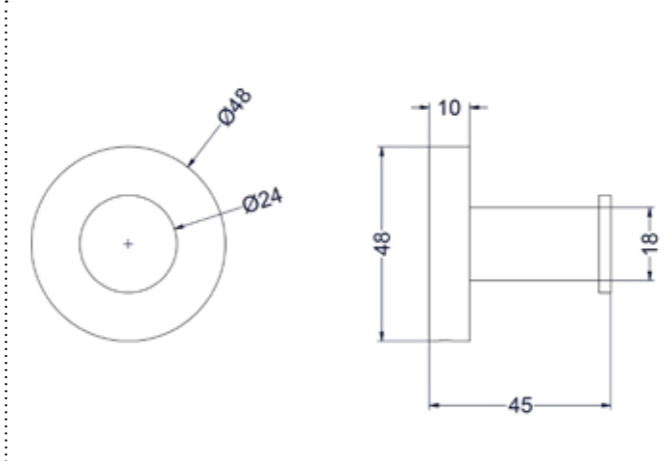

Handdoekhaak groot

Omschrijving	Kleur	Artikelnummer	Prijs excl. BTW	Prijs incl. BTW
Handdoekhaak groot	Chroom	6500601	€ 19,83	€ 24,00
	Mat zwart PED	6500602	€ 28,10	€ 34,00
	Geborsteld nickel PVD	6500603	€ 28,10	€ 34,00
	Geborsteld mat goud PVD	6500604	€ 28,10	€ 34,00
	Geborsteld mat koper PVD	6500605	€ 28,10	€ 34,00
	Geborsteld metal black PVD	6500606	€ 28,10	€ 34,00
	Zwart chroom PVD	6500607	€ 28,10	€ 34,00