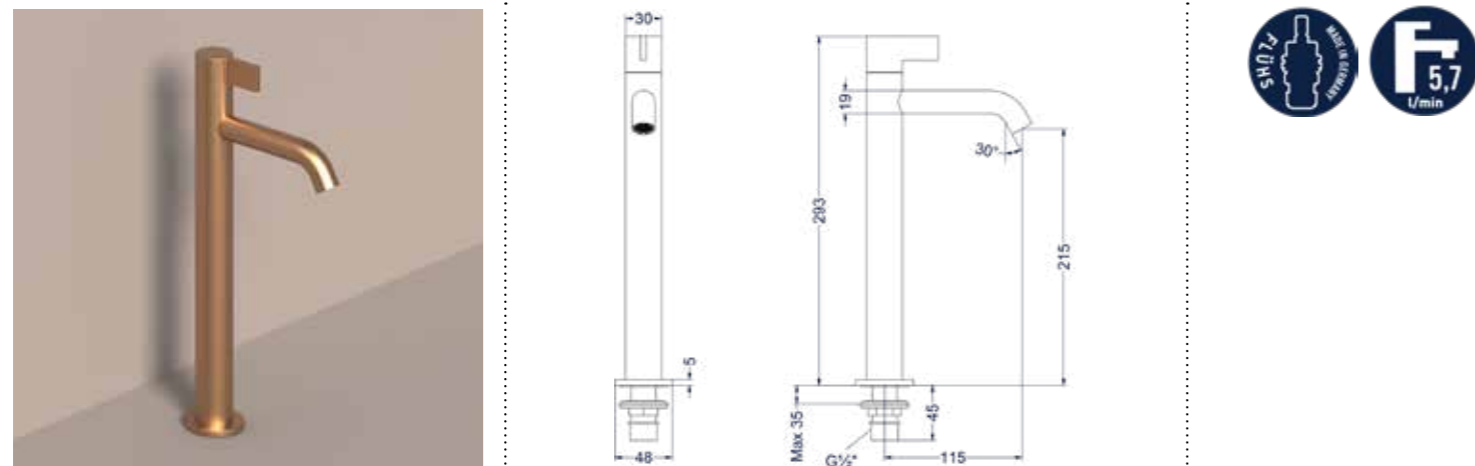

Fonteinkraan staand model L

Omschrijving	Kleur	Artikelnummer	Prijs excl. BTW	Prijs incl. BTW
Fonteinkraan staand model L	Chroom	6402301	€ 147,93	€ 179,00
	Mat zwart PED	6402302	€ 189,26	€ 229,00
	Geborsteld nickel PVD	6402303	€ 189,26	€ 229,00
	Geborsteld mat goud PVD	6402304	€ 189,26	€ 229,00
	Geborsteld mat koper PVD	6402305	€ 189,26	€ 229,00
	Geborsteld metal black PVD	6402306	€ 189,26	€ 229,00
	Zwart chroom PVD	6402307	€ 189,26	€ 229,00