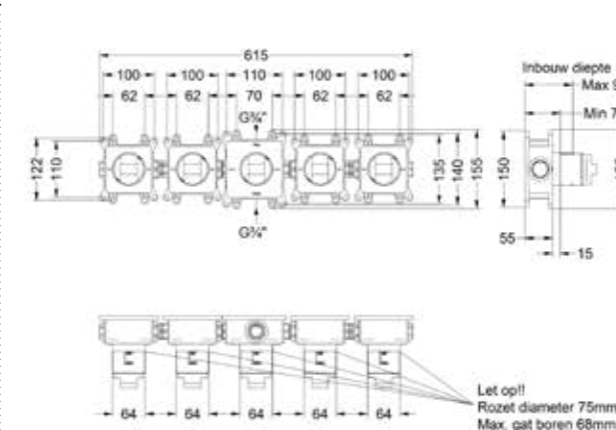

* Leverbaar vanaf medio juni 2025

Inbouwbox t.b.v. inbouwthermostaat 5-gats met 2 stopkranen symmetry, wandsteun en baduitloop

Nieuw

Omschrijving	Kleur	Artikelnummer	Prijs excl. BTW	Prijs incl. BTW
Inbouwbox t.b.v. inbouwthermostaat 5-gats met 2 stopkranen symmetry, wandsteun en baduitloop	Donker blauw	6299014	€ 701,65	€ 849,00