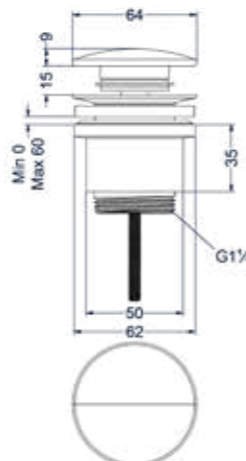

Designplug stop&go

Omschrijving	Kleur	Artikelnummer	Prijs excl. BTW	Prijs incl. BTW
Designplug stop&go	Chroom	6901751	€ 40,50	€ 49,00
	Mat zwart PED	6901752	€ 81,82	€ 99,00
	Geborsteld nickel PVD	6901753	€ 81,82	€ 99,00
	Geborsteld mat goud PVD	6901754	€ 81,82	€ 99,00
	Geborsteld mat koper PVD	6901755	€ 81,82	€ 99,00
	Geborsteld metal black PVD	6901756	€ 81,82	€ 99,00
	Zwart chroom PVD	6901757	€ 81,82	€ 99,00