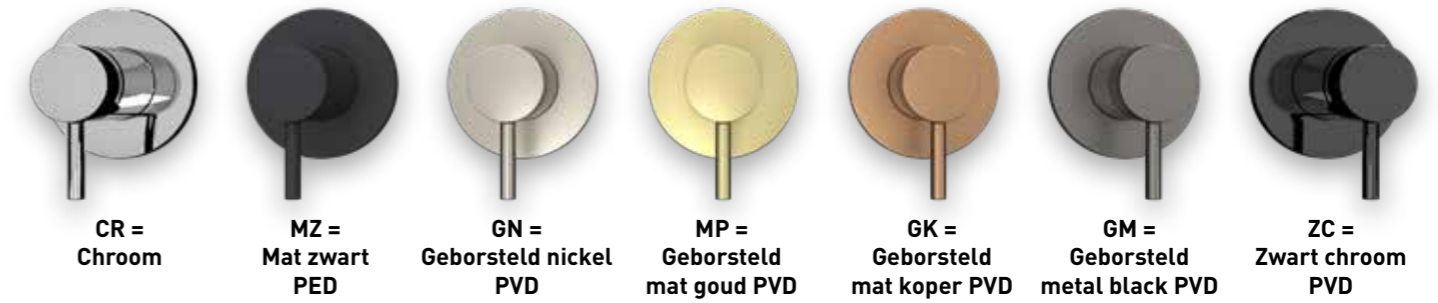

1 Combiset Bond 4 = Regendoucheset inbouwthermostaatkraan met 2 losse stopkranen symmetry

2 Kleur

Standaard setprijs chroom Incl. inbouwbox (CSB4)	€ 1.139,68	€ 1.379,00	Standaard setprijs overige kleuren Incl. inbouwbox (CSB4)	€ 1.404,13	€ 1.699,00
** Standaard setprijs chroom Excl. inbouwbox (CSB4EX)	€ 606,62	€ 734,00	** Standaard setprijs overige kleuren Excl. inbouwbox (CSB4EX)	€ 871,08	€ 1.054,00

3 Handdouche chroom meerprijs

Omschrijving	Prijs excl. BTW	Prijs incl. BTW
A = Handdouche staafmodel	€ 0,00	€ 0,00
B = Handdouche 3 standen model	€ 0,00	€ 0,00
C = Handdouche satin spray model	€ 74,38	€ 90,00

3 Handdouche overige kleuren meerprijs

Omschrijving	Prijs excl. BTW	Prijs incl. BTW
A = Handdouche staafmodel	€ 0,00	€ 0,00
* B = Handdouche 3 standen model	€ 0,00	€ 0,00
C = Handdouche satin spray model	€ 107,44	€ 130,00

4 Hoofddouche chroom meerprijs

Omschrijving	Prijs excl. BTW	Prijs incl. BTW
A = Hoofddouche Slim20	€ 0,00	€ 0,00
B = Hoofddouche Slim25	€ 49,59	€ 60,00
C = Hoofddouche Slim30	€ 148,76	€ 180,00
D = Hoofddouche Medium20	€ 66,12	€ 80,00
E = Hoofddouche Medium25	€ 115,70	€ 140,00
F = Hoofddouche Medium30	€ 181,82	€ 220,00

4 Hoofddouche overige kleuren meerprijs

Omschrijving	Prijs excl. BTW	Prijs incl. BTW
A = Hoofddouche Slim20	€ 0,00	€ 0,00
B = Hoofddouche Slim25	€ 66,12	€ 80,00
C = Hoofddouche Slim30	€ 223,14	€ 270,00
D = Hoofddouche Medium20	€ 148,76	€ 180,00
E = Hoofddouche Medium25	€ 231,40	€ 280,00
F = Hoofddouche Medium30	€ 314,05	€ 380,00

5 Bevestiging chroom meerprijs

Omschrijving	Prijs excl. BTW	Prijs incl. BTW
A = Wandarm	€ 0,00	€ 0,00
B = Plafondbuis 15cm	€ 0,00	€ 0,00
C = Plafondbuis 30cm	€ 0,00	€ 0,00

5 Bevestiging overige kleuren meerprijs

Omschrijving	Prijs excl. BTW	Prijs incl. BTW
A = Wandarm	€ 0,00	€ 0,00
B = Plafondbuis 15cm	€ 0,00	€ 0,00
C = Plafondbuis 30cm	€ 0,00	€ 0,00

6 Handdouchehouder chroom meerprijs

Omschrijving	Prijs excl. BTW	Prijs incl. BTW
A = Wandsteun met geïnt. uitlaat	€ 0,00	€ 0,00
B = Glijstang met geïnt. uitlaat	€ 115,70	€ 140,00
C = Verstelbare wandsteun met geïnt. uitlaat	€ 16,53	€ 20,00

6 Handdouchehouder overige kleuren meerprijs

Omschrijving	Prijs excl. BTW	Prijs incl. BTW
A = Wandsteun met geïnt. uitlaat	€ 0,00	€ 0,00
B = Glijstang met geïnt. uitlaat	€ 165,29	€ 200,00
C = Verstelbare wandsteun met geïnt. uitlaat	€ 16,53	€ 20,00

Stel zelf je combiset samen

CSB4 / CSB4EX					
1	2	3	4	5	6

- 1 Kies incl./excl. inbouwbox
- 2 Kies kleur
- 3 Kies handdouche
- 4 Kies hoofddouche
- 5 Kies bevestiging
- 6 Kies handdouchehouder

* Uitzondering zwart chroom niet mogelijk