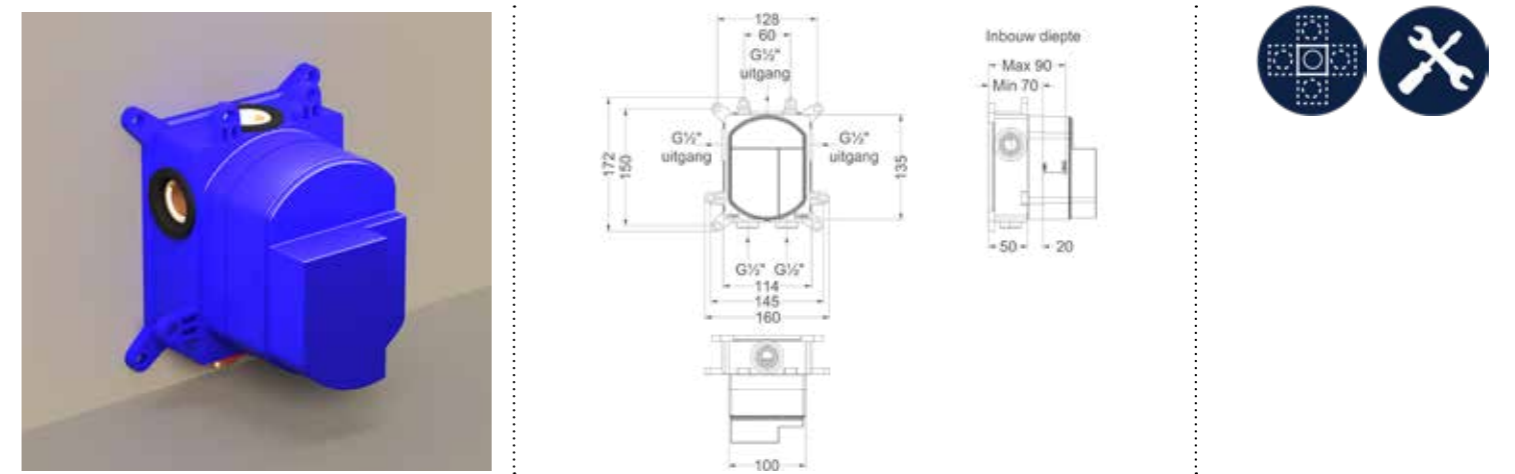

Inbouwbox t.b.v. inbouwthermostaat met 3-weg stop-omstel

Omschrijving	Kleur	Artikelnummer	Prijs excl. BTW	Prijs incl. BTW
Inbouwbox t.b.v. inbouwthermostaat met 3-weg stop-omstel	Donker blauw	6299003	€ 400,83	€ 485,00

Totaalprijs inbouw douchemengkraan eenhendel met inbouwbox

Prijs excl. BTW € 636,36 Prijs incl. BTW € 770,00

Prijs excl. BTW € 730,58 Prijs incl. BTW € 884,00