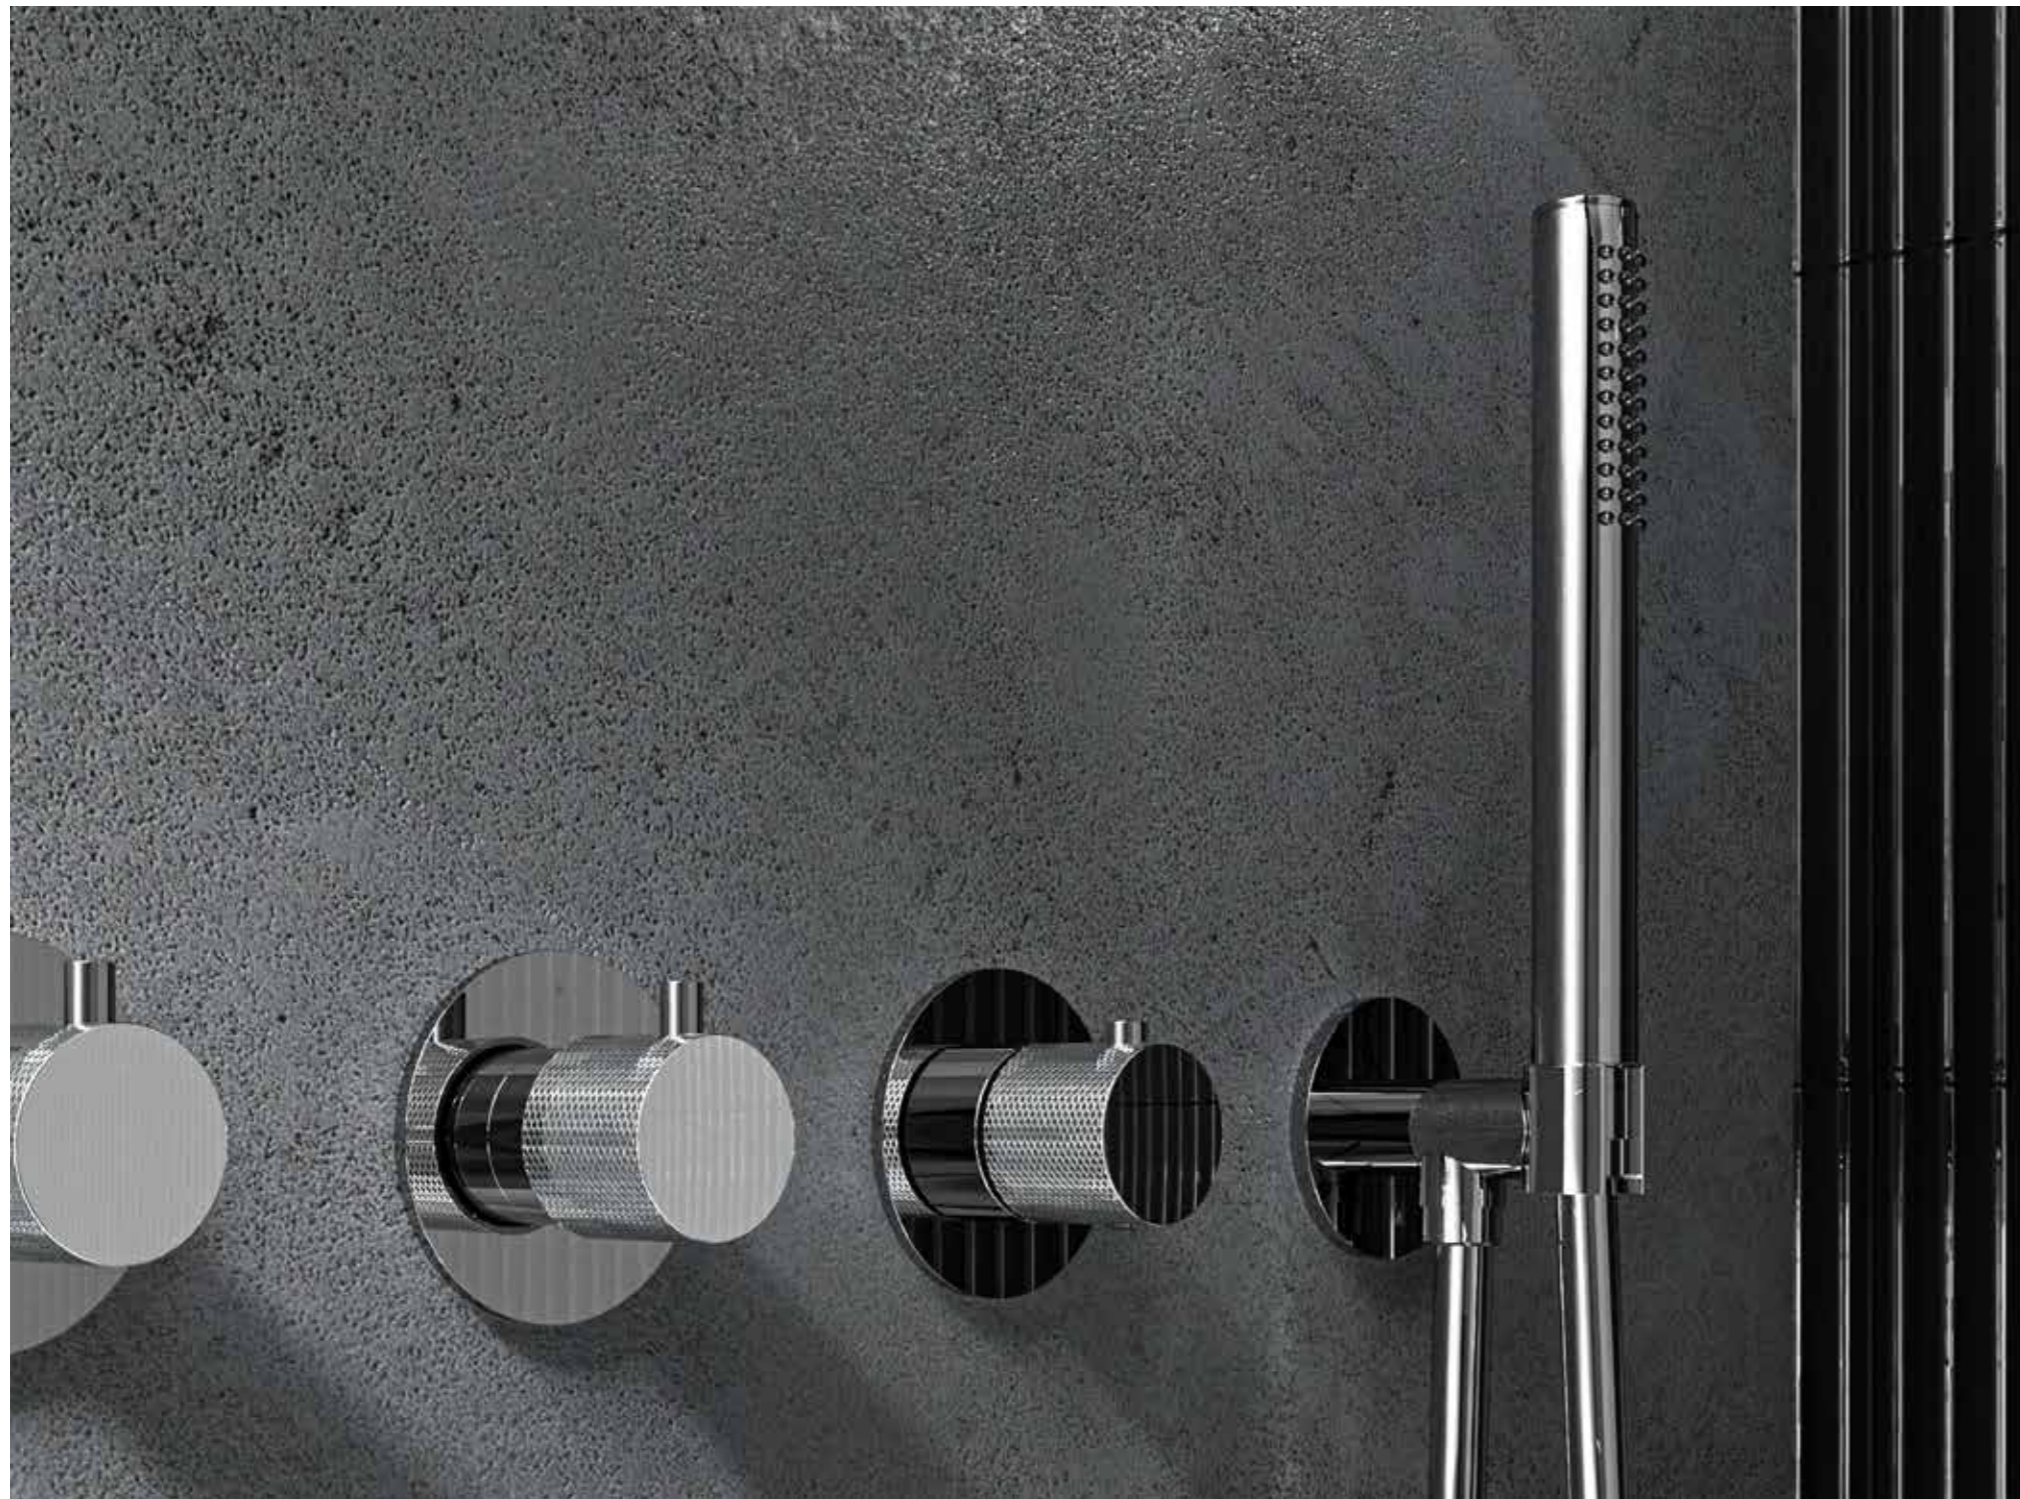

TOEBEHOREN

NEXUS