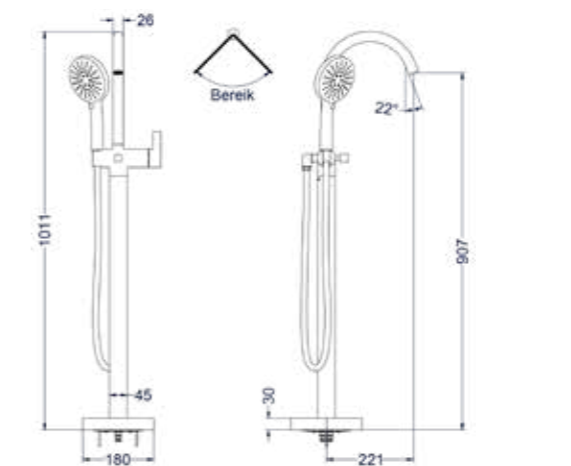

Badmengkraan vrijstaand met draaibare uitloop, slang 150 cm en 3 standen handdouche

Omschrijving	Kleur	Artikelnummer	Prijs excl. BTW	Prijs incl. BTW
Badmengkraan vrijstaand met draaibare uitloop, slang 150 cm en 3 standen handdouche	Chroom	6303081	€ 785,12	€ 950,00
	Mat zwart PED	6303082	€ 1.073,55	€ 1.299,00
	Geborsteld nickel PVD	6303083	€ 1.073,55	€ 1.299,00
	Geborsteld mat goud PVD	6303084	€ 1.073,55	€ 1.299,00
	Geborsteld mat koper PVD	6303085	€ 1.073,55	€ 1.299,00
	Geborsteld metal black PVD	6303086	€ 1.073,55	€ 1.299,00