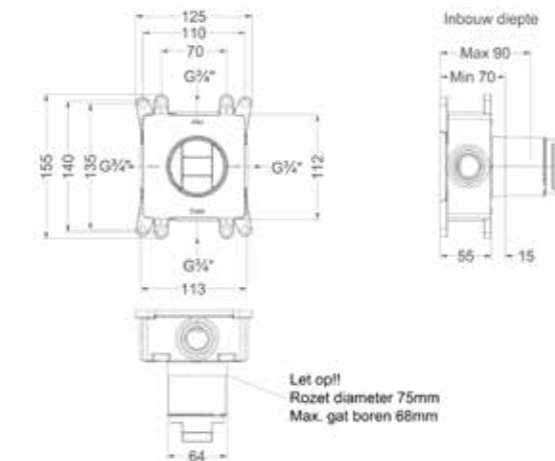

Inbouwbox t.b.v. inbouwthermostaat symmetry

Omschrijving	Kleur	Artikelnummer	Prijs excl. BTW	Prijs incl. BTW
Inbouwbox t.b.v. inbouwthermostaat symmetry	Donker blauw	6202428	€ 321,49	€ 389,00

Totaalprijs inbouwthermostaat symmetry met inbouwbox

CR Prijs excl. BTW € 527,27 Prijs incl. BTW € 638,00 MZ GN MP GK GM ZC Prijs excl. BTW € 581,82 Prijs incl. BTW € 704,00