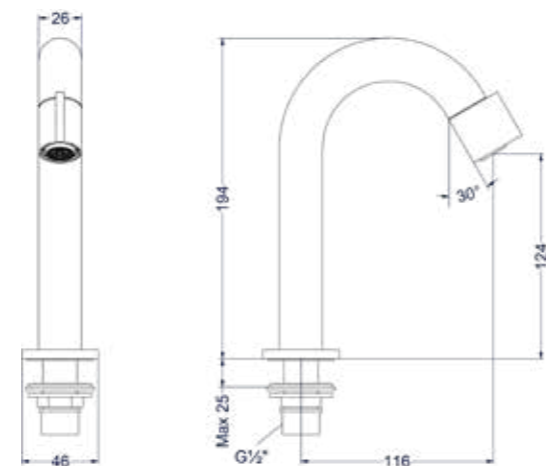

Fonteinkraan gebogen staand model S

Omschrijving	Kleur	Artikelnummer	Prijs excl. BTW	Prijs incl. BTW
Fonteinkraan gebogen staand model S	Chroom	6402051	€ 106,61	€ 129,00
	Mat zwart PED	6402052	€ 147,93	€ 179,00
	Geborsteld nickel PVD	6402053	€ 147,93	€ 179,00
	Geborsteld mat goud PVD	6402054	€ 147,93	€ 179,00
	Geborsteld mat koper PVD	6402055	€ 147,93	€ 179,00
	Geborsteld metal black PVD	6402056	€ 147,93	€ 179,00
	Zwart chroom PVD	6402057	€ 147,93	€ 179,00