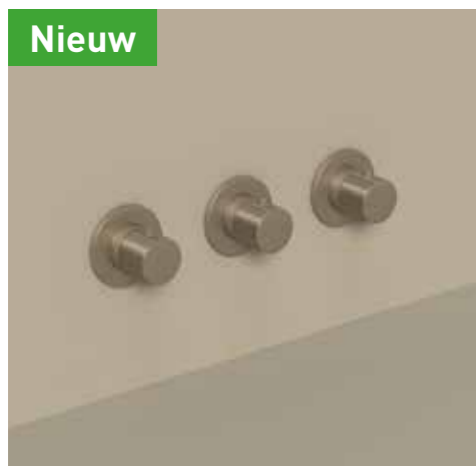

Afbouwdeel inbouwthermostaat met 2 stopkranen symmetry

Nieuw