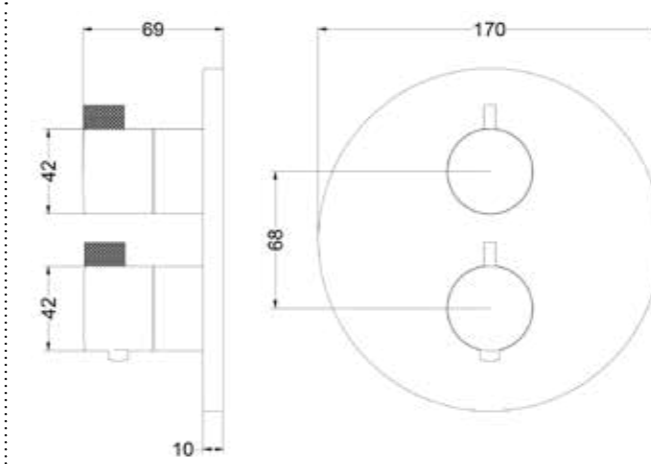

Afbouwdeel inbouwthermostaat met 2-weg stop-omstel

Omschrijving	Kleur	Artikelnummer	Prijs excl. BTW	Prijs incl. BTW
Afbouwdeel inbouwthermostaat met 2-weg stop-omstel met rond rozet	RVS316 geborsteld	6201121	€ 247,11	€ 299,00
	RVS316 geborsteld mat goud PVD	6201122	€ 346,28	€ 419,00
	RVS316 geborsteld mat koper PVD	6201123	€ 346,28	€ 419,00
	RVS316 geborsteld carbon black PVD	6201124	€ 346,28	€ 419,00
Leverbaar vanaf medio juli 2025