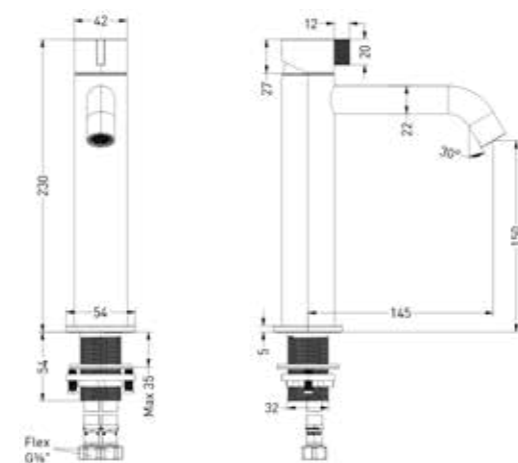

Wastafelmengkraan model M

Omschrijving	Kleur	Artikelnummer	Prijs excl. BTW	Prijs incl. BTW
Eenhedel wastafelmengkraan opbouw M model, coldstart	RVS316 geborsteld	6100411	€ 271,90	€ 329,00
	RVS316 geborsteld mat goud PVD	6100412	€ 309,92	€ 375,00
	RVS316 geborsteld mat koper PVD	6100413	€ 309,92	€ 375,00
Leverbaar vanaf medio juli 2025	RVS316 geborsteld carbon black PVD	6100414	€ 309,92	€ 375,00