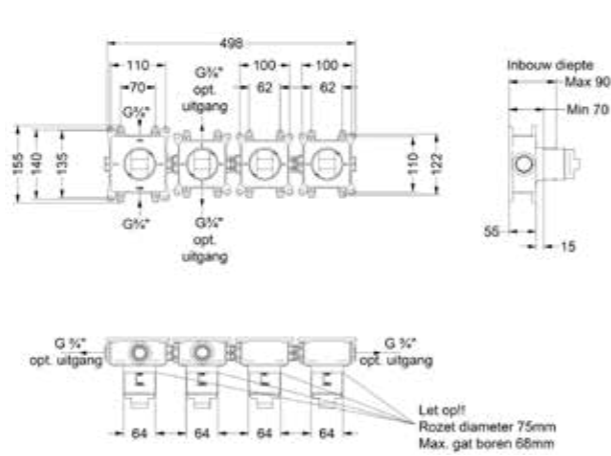

Omschrijving	Kleur	Artikelnummer	Prijs excl. BTW	Prijs incl. BTW
Inbouwbox t.b.v. inbouwthermostaat 4-gats met 2 stopkranen symmetry en wandsteun	Donker blauw	6299013	€ 619,01	€ 749,00

Totaalprijs inbouwthermostaat 4-gats met handdouche staafmodel, doucheslang symmetry en inbouwbox

● Prijs excl. BTW € 990,09 Prijs incl. BTW € 1198,00 ● MZ ● GN ● MP ● GK ● GM ● ZC ● Prijs excl. BTW € 1213,23 Prijs incl. BTW € 1468,00