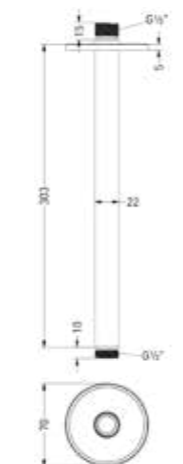

Plafondbuis 30 cm 1/2"

Omschrijving	Kleur	Artikelnummer	Prijs excl. BTW	Prijs incl. BTW
Plafondbuis 30 cm 1/2"	RVS316 geborsteld	6901661	€ 139,67	€ 169,00
	* RVS316 geborsteld mat goud PVD	6901662	€ 164,46	€ 199,00
	* RVS316 geborsteld mat koper PVD	6901663	€ 164,46	€ 199,00
* Leverbaar vanaf medio juli 2025	* RVS316 geborsteld carbon black PVD	6901664	€ 164,46	€ 199,00