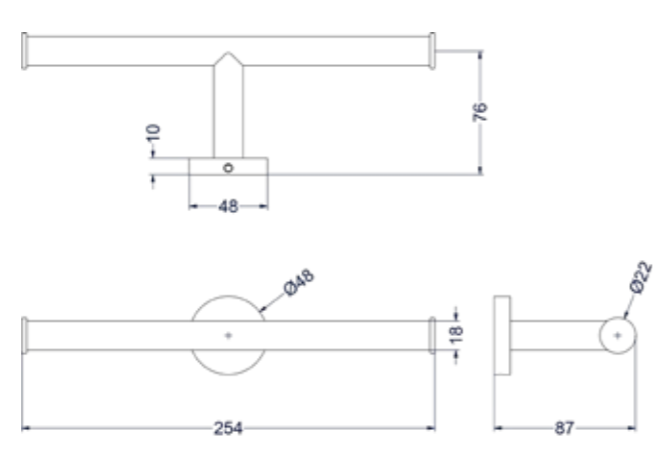

Toiletrolhouder dubbel

Omschrijving	Kleur	Artikelnummer	Prijs excl. BTW	Prijs incl. BTW
Toiletrolhouder dubbel	Chroom	6500451	€ 40,50	€ 49,00
	Mat zwart PED	6500452	€ 57,02	€ 69,00
	Geborsteld nickel PVD	6500453	€ 57,02	€ 69,00
	Geborsteld mat goud PVD	6500454	€ 57,02	€ 69,00
	Geborsteld mat koper PVD	6500455	€ 57,02	€ 69,00
	Geborsteld metal black PVD	6500456	€ 57,02	€ 69,00
	Zwart chroom PVD	6500457	€ 57,02	€ 69,00