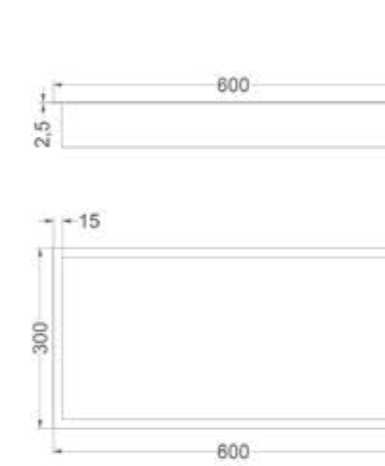

Inbouwnis 60 x 30

Omschrijving	Kleur	Artikelnummer	Prijs excl. BTW	Prijs incl. BTW	
Inbouwnis 60 x 7,5 x 30 cm	Mat zwart PED	6500752	€ 180,99	€ 219,00	
	Geborsteld nickel PVD	6500753	€ 214,05	€ 259,00	
	Geborsteld mat goud PVD	6500754	€ 214,05	€ 259,00	
	Geborsteld mat koper PVD	6500755	€ 214,05	€ 259,00	
	Geborsteld metal black PVD	6500756	€ 214,05	€ 259,00	
	* Leverbaar vanaf medio april 2025