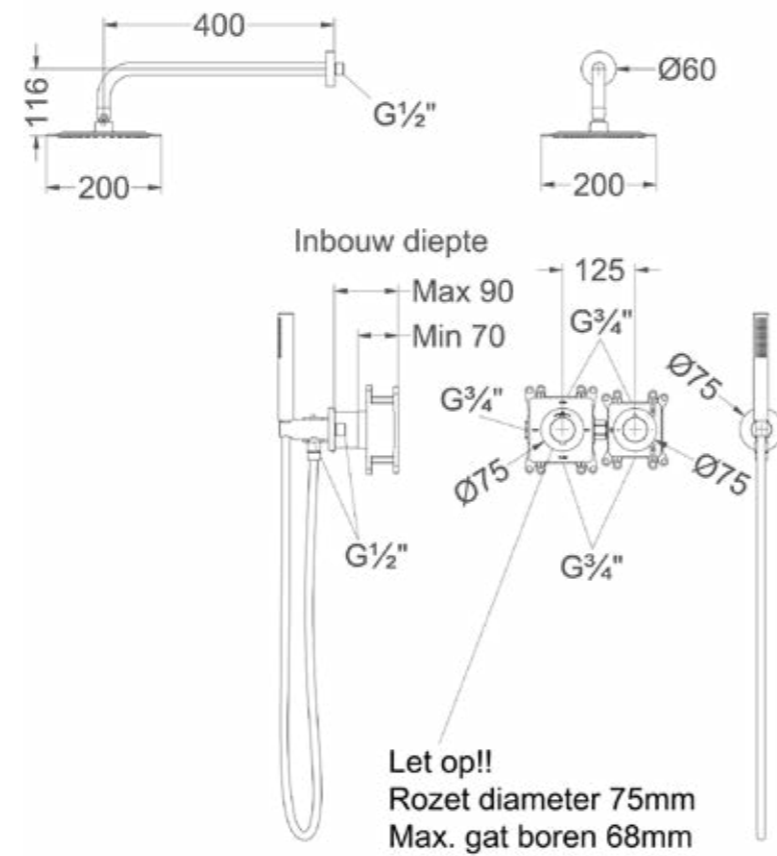

Combiset Nexus 3

Kraan zowel horizontaal als verticaal te monteren

Omschrijving	Artikelnummer chrom	Prijs excl. BTW	Prijs incl. BTW
Standaard setprijs chrom Code: CSN3CRAAAA		€ 1.156,20	€ 1.399,00
Bestaande uit:			
Inbouwbox t.b.v. inbouwthermostaat met 2-weg stop-omstel symmetry	6299011		
Afbouwdeel inbouwthermostaat met 2-weg stop-omstel symmetry	6203361		
Doucheslang smooth 150 cm	6900251		
Handdouche staafmodel met antikalk nozzels	6900351		
Hoofddouche slim 20 cm	6900501		
Wandarm 40 cm 1/2"	6901551		
Wandsteun met geïntegreerde wateruitlaat 1/2"	6900201		
Standaard setprijs overige kleuren		€ 1.450,41	€ 1.755,00

** Losse inbouwbox voor Combiset CSN3EX (6299011)
Doorstroomtabel zie bladzijde 415