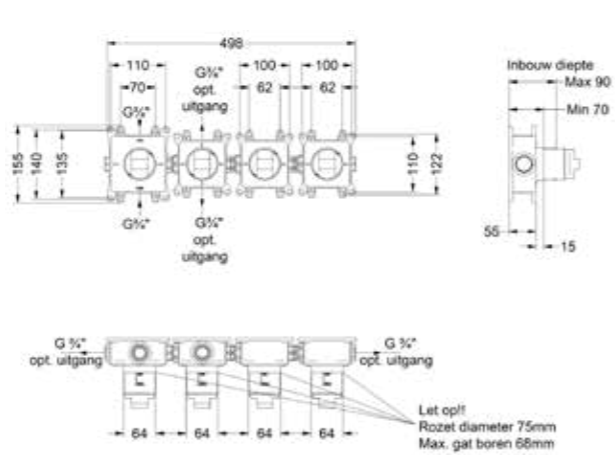

Omschrijving	Kleur	Artikelnummer	Prijs excl. BTW	Prijs incl. BTW
Inbouwbox t.b.v. inbouwthermostaat 4-gats met 2 stopkranen symmetry en wandsteun	Donker blauw	6299013	€ 619,01	€ 749,00

Totaalprijs inbouwthermostaat 4-gats met handdouche staafmodel, doucheslang symmetry en inbouwbox

● Prijs excl. BTW € 990,09 Prijs incl. BTW € 1198,00 ● MZ ● GN ● MP ● GK ● GM ● ZC ● Prijs excl. BTW € 1213,23 Prijs incl. BTW € 1468,00