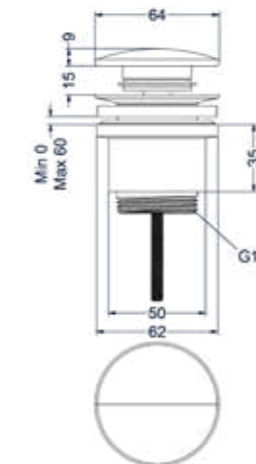

Designplug stop&go

Omschrijving	Kleur	Artikelnummer	Prijs excl. BTW	Prijs incl. BTW
Designplug stop&go	Chroom	6901751	€ 40,50	€ 49,00
	Mat zwart PED	6901752	€ 81,82	€ 99,00
	Geborsteld nickel PVD	6901753	€ 81,82	€ 99,00
	Geborsteld mat goud PVD	6901754	€ 81,82	€ 99,00
	Geborsteld mat koper PVD	6901755	€ 81,82	€ 99,00
	Geborsteld metal black PVD	6901756	€ 81,82	€ 99,00
	Zwart chroom PVD	6901757	€ 81,82	€ 99,00