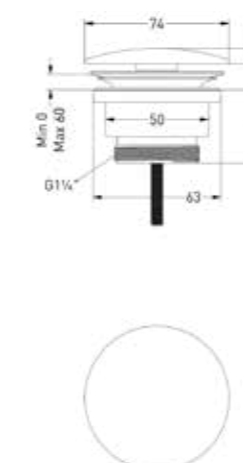

Designplug always open

Omschrijving	Kleur	Artikelnummer	Prijs excl. BTW	Prijs incl. BTW
Designplug always open	RVS316 geborsteld	6901711	€ 98,35	€ 119,00
	* RVS316 geborsteld mat goud PVD	6901712	€ 111,57	€ 135,00
	* RVS316 geborsteld mat koper PVD	6901713	€ 111,57	€ 135,00
* Leverbaar vanaf medio juli 2025	* RVS316 geborsteld carbon black PVD	6901714	€ 111,57	€ 135,00