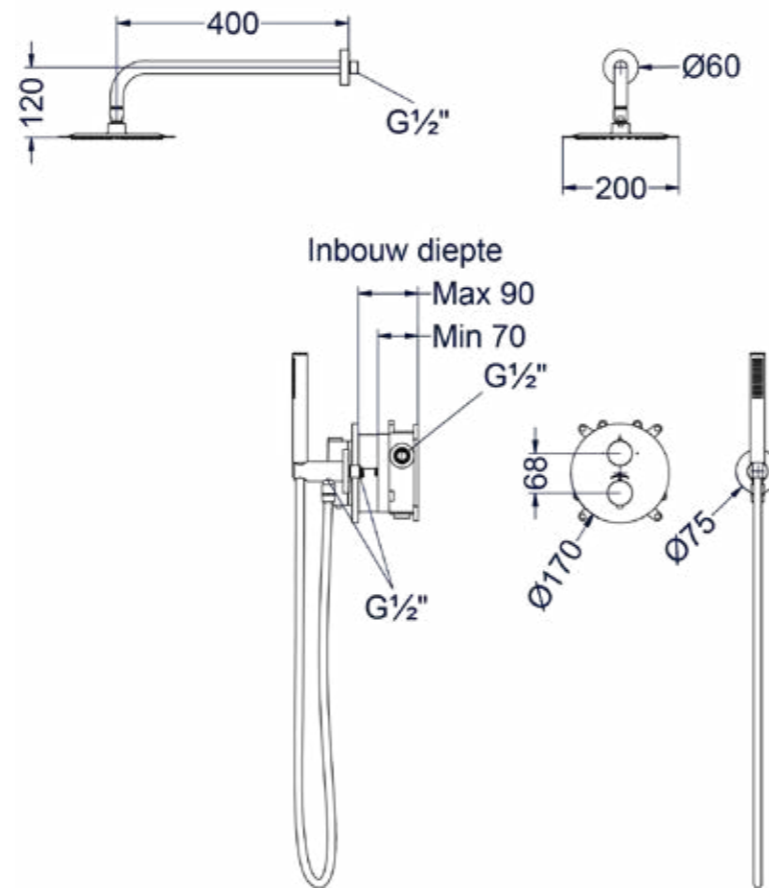

Combiset Pact 2

Omschrijving	Artikelnummer chroom	Prijs excl. BTW	Prijs incl. BTW
Standaard setprijs chroom Code: CSP2CRAAAA		€ 726,45	€ 879,00
Bestaande uit:			
Inbouwbox t.b.v. inbouwthermostaat met 2-weg stop-omstel	6299002		
Afbouwdeel inbouwthermostaat met 2-weg stop-omstel	6202151		
Doucheslang smooth 150 cm	6900251		
Handdouche staafmodel met antikalk nozzels	6900351		
Hoofddouche slim 20 cm	6900501		
Wandarm 40 cm 1/2"	6901551		
Wandsteun met geïntegreerde wateruitlaat 1/2"	6900201		
Standaard setprijs overige kleuren		€ 987,60	€ 1.195,00

** Losse inbouwbox voor Combiset CSP2EX (6299002)
Doorstroomtabel zie bladzijde 415