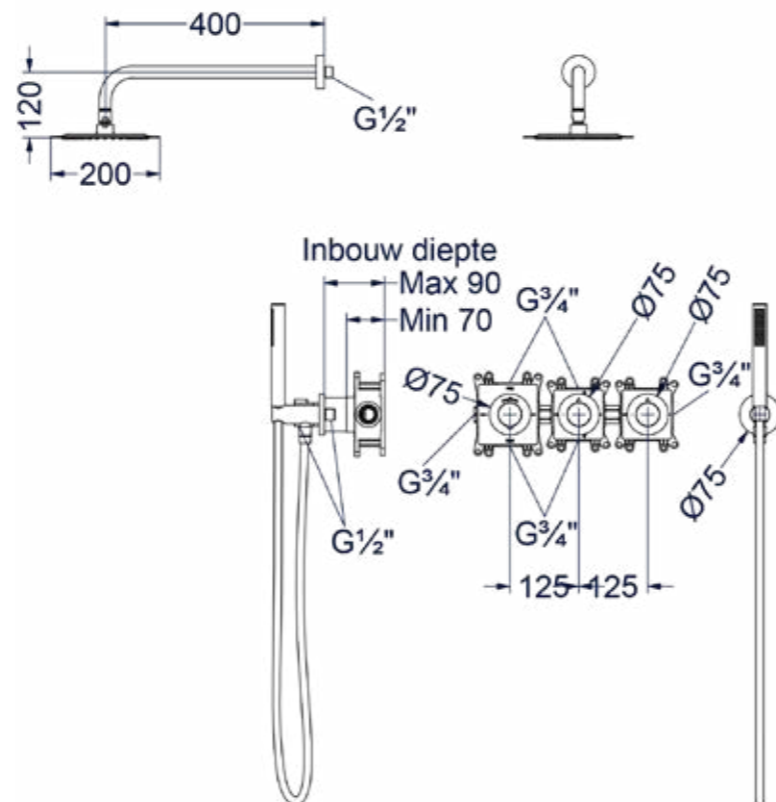

Combiset Pact 4

Omschrijving	Artikelnummer chroom	Prijs excl. BTW	Prijs incl. BTW
Standaard setprijs chroom Code: CSP4CRAAAA		€ 1.139,68	€ 1.379,00
Bestaande uit:			
Inbouwbox t.b.v. inbouwthermostaat met 2 stopkranen symmetry	6299010		
Afbouwdeel inbouwthermostaat met 2 stopkranen symmetry	6202351		
Doucheslang smooth 150 cm	6900251		
Handdouche staafmodel met antikalk nozzels	6900351		
Hoofddouche slim 20 cm	6900501		
Wandarm 40 cm 1/2"	6901551		
Wandsteun met geïntegreerde wateruitlaat 1/2"	6900201		
Standaard setprijs overige kleuren		€ 1.404,13	€ 1.699,00

** Losse inbouwbox voor Combiset CSP4EX (6299010)
Doorstroomtabel zie bladzijde 415