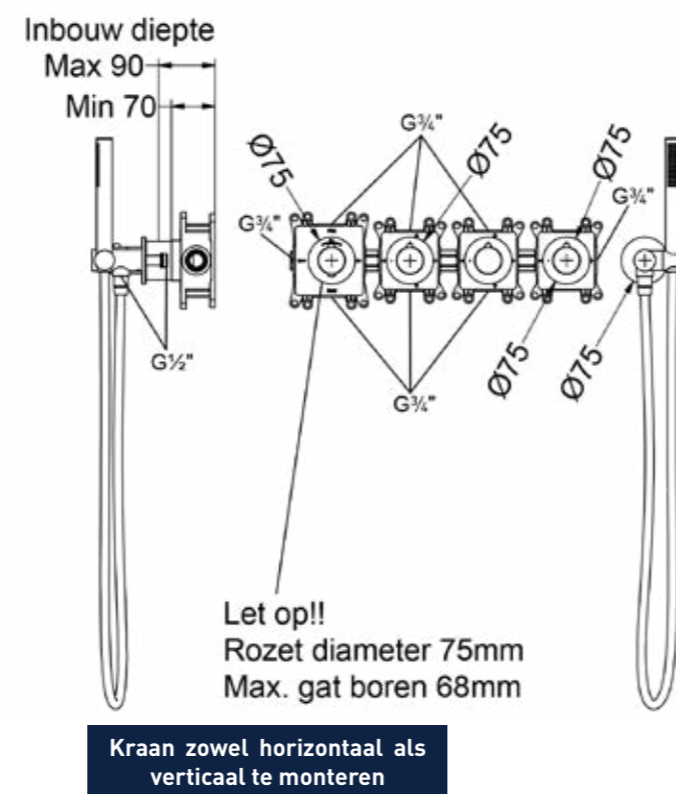

Combiset Bond 5

Omschrijving	Artikelnummer chrom	Prijs excl. BTW	Prijs incl. BTW
Standaard setprijs chrom Code: CSB5CRAGA		€ 1.818,19	€ 2.200,00
Bestaande uit:			
Inbouwbox t.b.v. inbouwthermostaat met 3 stopkranen symmetry	6202388		
Afbouwdeel inbouwthermostaat met 3 stopkranen symmetry	6202371		
Doucheslang smooth 150 cm	6900251		
Handdouche staafmodel met antikalk nozzels	6900351		
Hoofddouche HALO	6904001		
Wandsteun met geïntegreerde wateruitlaat 1/2"	6900201		

Standaard setprijs overige kleuren € 2.256,20 € 2.730,00

Doorstroomtabel zie bladzijde 415