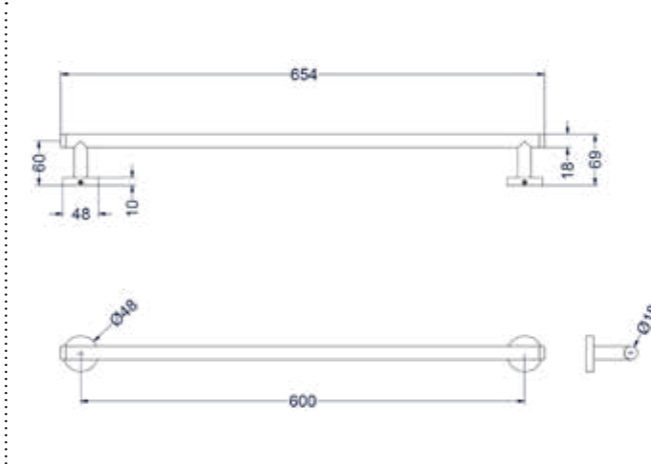

Wandhanddoekrek 60 cm enkel

Omschrijving	Kleur	Artikelnummer	Prijs excl. BTW	Prijs incl. BTW
Wandhanddoekrek 60 cm enkel	Chroom	6500051	€ 65,29	€ 79,00
	Mat zwart PED	6500052	€ 106,61	€ 129,00
	Geborsteld nickel PVD	6500053	€ 106,61	€ 129,00
	Geborsteld mat goud PVD	6500054	€ 106,61	€ 129,00
	Geborsteld mat koper PVD	6500055	€ 106,61	€ 129,00
	Geborsteld metal black PVD	6500056	€ 106,61	€ 129,00
	Zwart chroom PVD	6500057	€ 106,61	€ 129,00