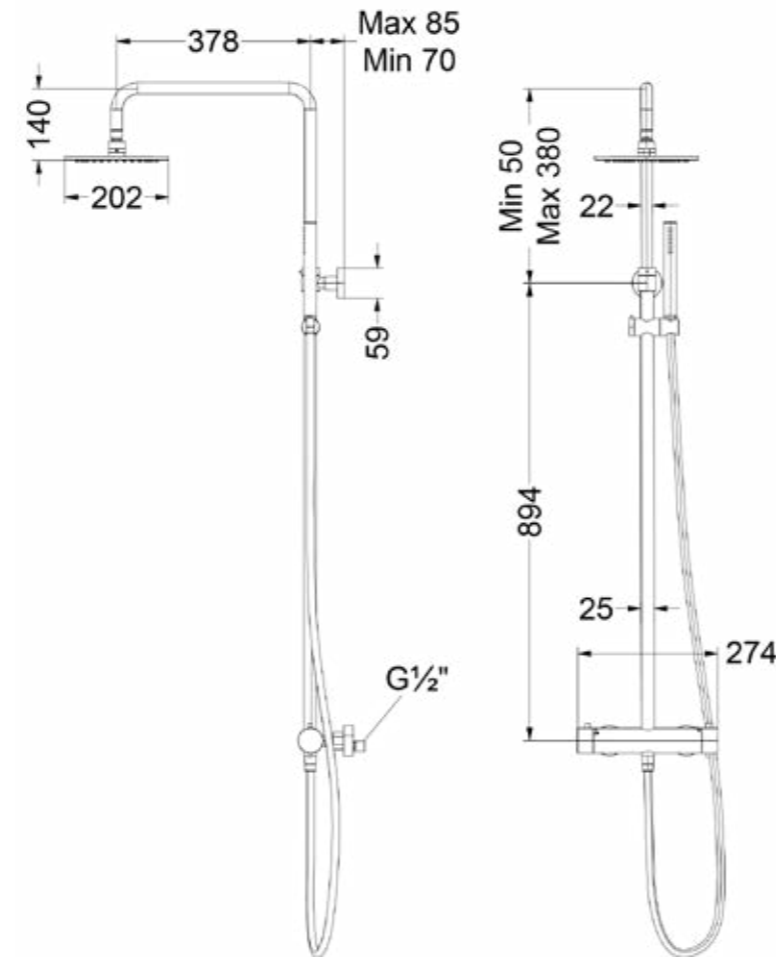

Totaalprijs inbouw wastafelmengkraan met inbouwbox

IX Prijs excl. BTW € 419,83 Prijs incl. BTW € 508,00 IMP ICK ICB Prijs excl. BTW € 523,97 Prijs incl. BTW € 634,00

DOUCHEKRANEN

CONCORD

Combiset Concord 1