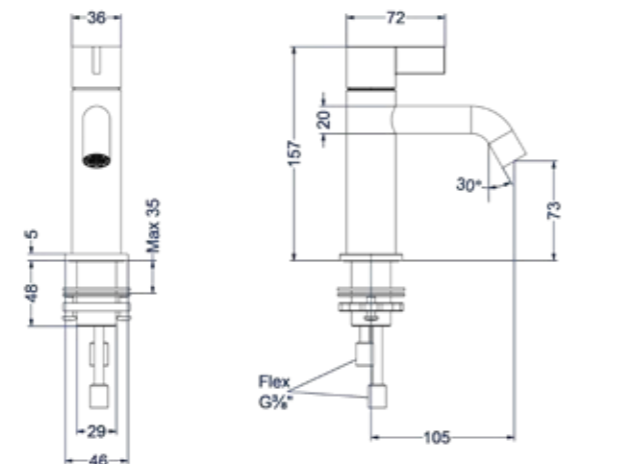

Wastafelmengkraan model S

Omschrijving	Kleur	Artikelnummer	Prijs excl. BTW	Prijs incl. BTW
Eenhendel wastafelmengkraan opbouw S model, coldstart	Chroom	6101001	€ 156,20	€ 189,00
	Mat zwart PED	6101002	€ 219,01	€ 265,00
	Geborsteld nickel PVD	6101003	€ 219,01	€ 265,00
	Geborsteld mat goud PVD	6101004	€ 219,01	€ 265,00
	Geborsteld mat koper PVD	6101005	€ 219,01	€ 265,00
	Geborsteld metal black PVD	6101006	€ 219,01	€ 265,00
	Zwart chroom PVD	6101007	€ 219,01	€ 265,00