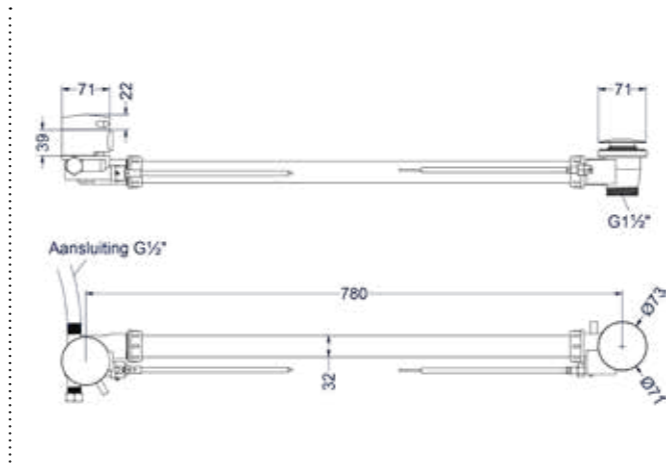

Badoverloop-vulcombinatie

Omschrijving	Kleur	Artikelnummer	Prijs excl. BTW	Prijs incl. BTW
Badoverloop-vulcombinatie incl. sifon	Chroom	6903151	€ 227,27	€ 275,00
	Mat zwart PED	6903152	€ 301,65	€ 365,00
	Geborsteld nickel PVD	6903153	€ 301,65	€ 365,00
	Geborsteld mat goud PVD	6903154	€ 301,65	€ 365,00
	Geborsteld mat koper PVD	6903155	€ 301,65	€ 365,00
	Geborsteld metal black PVD	6903156	€ 301,65	€ 365,00
	Zwart chroom PVD	6903157	€ 301,65	€ 365,00