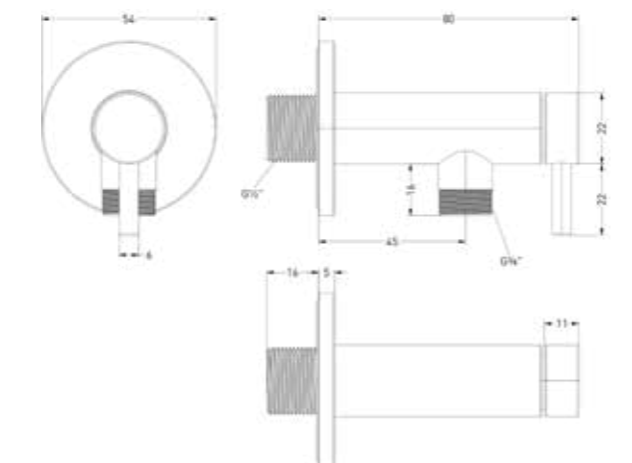

Hoekstopkraan 1/2" 3/8

Omschrijving	Kleur	Artikelnummer	Prijs excl. BTW	Prijs incl. BTW
Hoekstopkraan 1/2" 3/8	RVS316 geborsteld	6901911	€ 57,02	€ 69,00
	* RVS316 geborsteld mat goud PVD	6901912	€ 65,29	€ 79,00
	* RVS316 geborsteld mat koper PVD	6901913	€ 65,29	€ 79,00
* Leverbaar vanaf medio juli 2025	* RVS316 geborsteld carbon black PVD	6901914	€ 65,29	€ 79,00