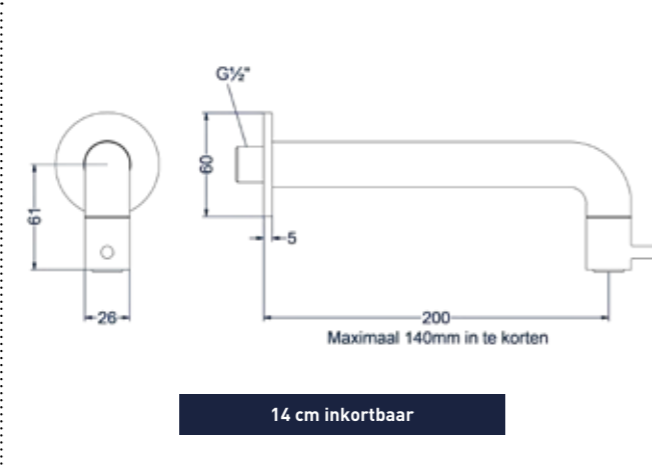

Fonteinkraan wandmodel inkortbaar

Omschrijving	Kleur	Artikelnummer	Prijs excl. BTW	Prijs incl. BTW
Fonteinkraan wandmodel 1/2\"/>	Chroom	6401101	€ 106,61	€ 129,00
	Mat zwart PED	6401102	€ 147,93	€ 179,00
	Geborsteld nickel PVD	6401103	€ 147,93	€ 179,00
	Geborsteld mat goud PVD	6401104	€ 147,93	€ 179,00
	Geborsteld mat koper PVD	6401105	€ 147,93	€ 179,00
	Geborsteld metal black PVD	6401106	€ 147,93	€ 179,00
	Zwart chroom PVD	6401107	€ 147,93	€ 179,00