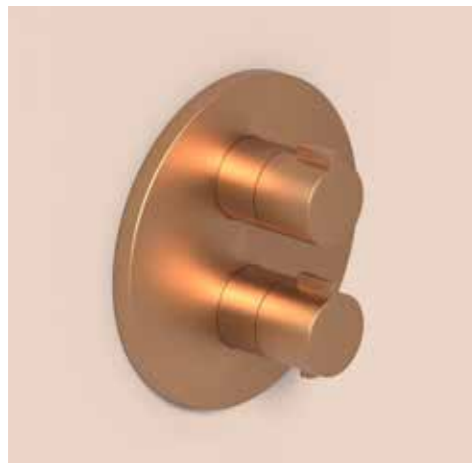

Afbouwdeel inbouwthermostaat met 2-weg stop-omstel

Omschrijving	Kleur	Artikelnummer	Prijs excl. BTW	Prijs incl. BTW
Afbouwdeel inbouwthermostaat met 2-weg stop-omstel met rond rozet	Chroom	6202151	€ 152,89	€ 185,00
	Mat zwart PED	6202152	€ 214,05	€ 259,00
	Geborsteld nickel PVD	6202153	€ 214,05	€ 259,00
	Geborsteld mat goud PVD	6202154	€ 214,05	€ 259,00
	Geborsteld mat koper PVD	6202155	€ 214,05	€ 259,00
	Geborsteld metal black PVD	6202156	€ 214,05	€ 259,00
	Zwart chroom PVD	6202157	€ 214,05	€ 259,00