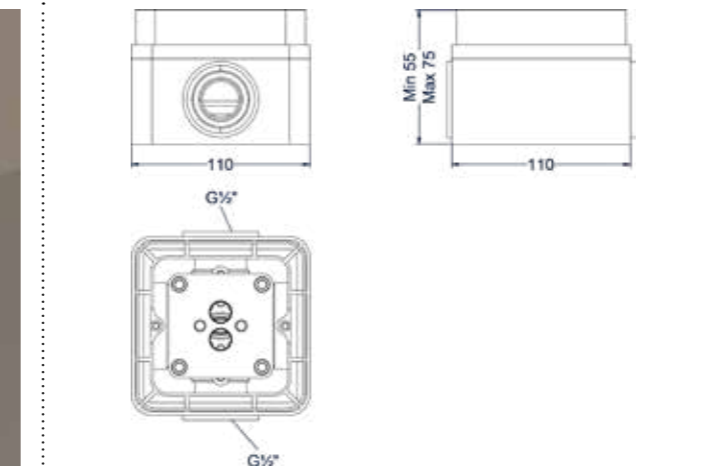

Inbouwbox t.b.v. vrijstaande badmengkraan

Omschrijving	Kleur	Artikelnummer	Prijs excl. BTW	Prijs incl. BTW
Inbouwbox t.b.v. vrijstaande badmengkraan	Donker blauw	6299012	€ 81,82	€ 99,00

Totaalprijs badmengkraan vrijstaand met draaibare uitloop, slang 150 cm, 3 standen handdouche en inbouwbox

CR Prijs excl. BTW € 866,94 Prijs incl. BTW € 1.049,00 MZ GN MP GK GM ZC Prijs excl. BTW € 1.155,37 Prijs incl. BTW € 1.398,00