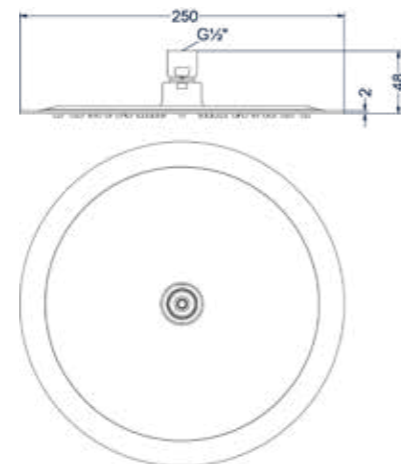

Doorstroomtabel zie bladzijde 414

Hoofddouche slim 25 cm

Omschrijving	Kleur	Artikelnummer	Prijs excl. BTW	Prijs incl. BTW
Hoofddouche slim 25 cm met antikalk nozzels, Eco-air	Chroom	6900551	€ 189,26	€ 229,00
	Mat zwart PED	6900552	€ 247,11	€ 299,00
	Geborsteld nickel PVD	6900553	€ 247,11	€ 299,00
	Geborsteld mat goud PVD	6900554	€ 247,11	€ 299,00
	Geborsteld mat koper PVD	6900555	€ 247,11	€ 299,00
	Geborsteld metal black PVD	6900556	€ 247,11	€ 299,00
	Zwart chroom PVD	6900557	€ 247,11	€ 299,00