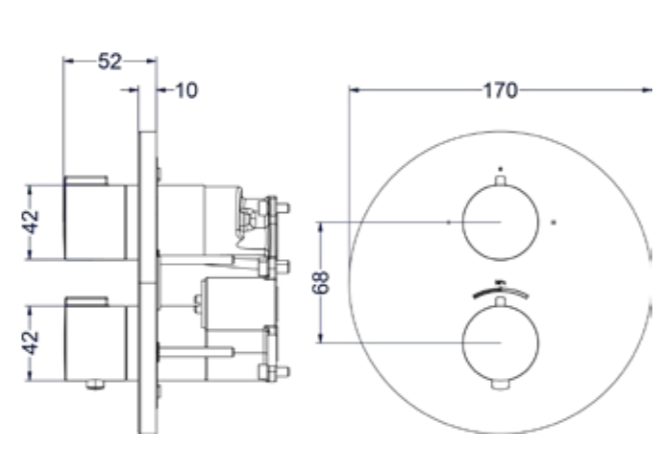

Afbouwdeel inbouwthermostaat met 1 losse stopkraan

Omschrijving	Kleur	Artikelnummer	Prijs excl. BTW	Prijs incl. BTW
Afbouwdeel inbouwthermostaat met 1 losse stopkraan met rond rozet	Chroom	6202251	€ 152,89	€ 185,00
	Mat zwart PED	6202252	€ 214,05	€ 259,00
	Geborsteld nickel PVD	6202253	€ 214,05	€ 259,00
	Geborsteld mat goud PVD	6202254	€ 214,05	€ 259,00
	Geborsteld mat koper PVD	6202255	€ 214,05	€ 259,00
	Geborsteld metal black PVD	6202256	€ 214,05	€ 259,00
	Zwart chroom PVD	6202257	€ 214,05	€ 259,00