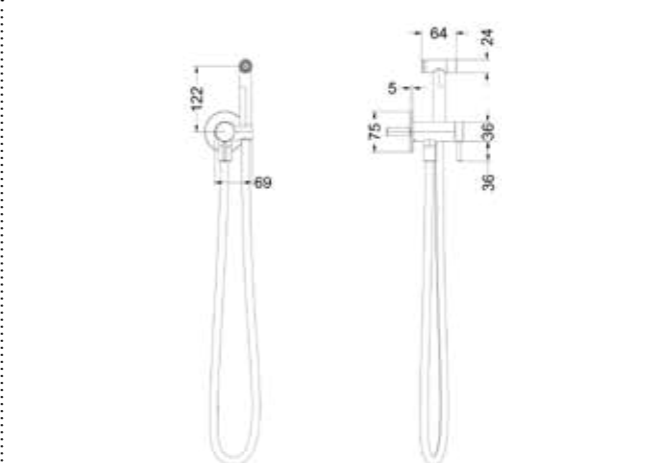

Afbouwdeel eenhedel bidetmengkraan met houder, slang 120 cm en push button handdouche

Nieuw

Omschrijving	Kleur	Artikelnummer	Prijs excl. BTW	Prijs incl. BTW
Afbouwdeel eenhedel bidetmengkraan met houder, slang 120 cm en push button handdouche, coldstart	Chroom	6100601	€ 197,52	€ 239,00
	Mat zwart PED	6100602	€ 313,22	€ 379,00
	Geborsteld nickel PVD	6100603	€ 313,22	€ 379,00
	Geborsteld mat goud PVD	6100604	€ 313,22	€ 379,00
	Geborsteld mat koper PVD	6100605	€ 313,22	€ 379,00
	Geborsteld metal black PVD	6100606	€ 313,22	€ 379,00
	Zwart chroom PVD	6100607	€ 313,22	€ 379,00