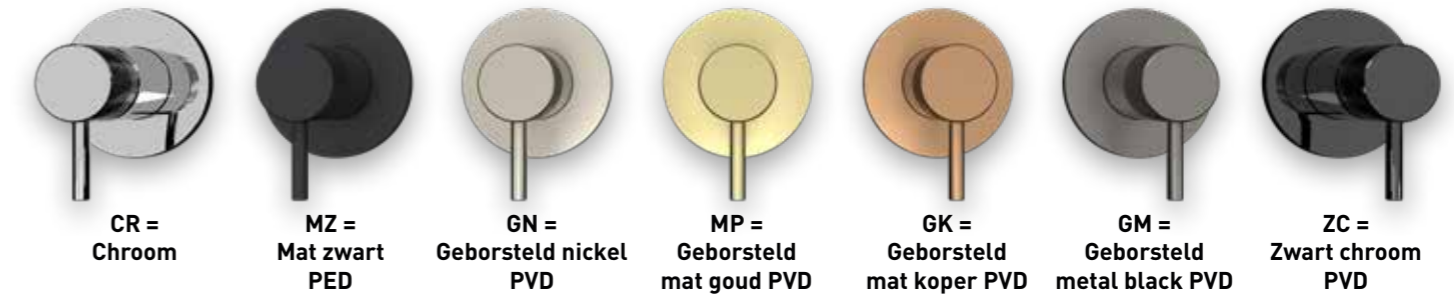

1 Combiset Nexus 1 = Thermostatische regendoucheset opbouw

2 Kleur

Standaard setprijs chrom	€ 780,99	€ 945,00	Standaard setprijs overige kleuren	€ 1.061,98	€ 1.285,00

3 Handdouche chrom meerprijs

Omschrijving	Prijs excl. BTW	Prijs incl. BTW
A = Handdouche staafmodel	€ 0,00	€ 0,00
B = Handdouche 3 standen model	€ 0,00	€ 0,00
C = Handdouche satin spray model	€ 74,38	€ 90,00

3 Handdouche overige kleuren meerprijs

Omschrijving	Prijs excl. BTW	Prijs incl. BTW
A = Handdouche staafmodel	€ 0,00	€ 0,00
* B = Handdouche 3 standen model	€ 0,00	€ 0,00
C = Handdouche satin spray model	€ 107,44	€ 130,00

4 Hoofddouche chrom meerprijs

Omschrijving	Prijs excl. BTW	Prijs incl. BTW
A = Hoofddouche Slim20	€ 0,00	€ 0,00
B = Hoofddouche Slim25	€ 49,59	€ 60,00
C = Hoofddouche Slim30	€ 148,76	€ 180,00
D = Hoofddouche Medium20	€ 66,12	€ 80,00
E = Hoofddouche Medium25	€ 115,70	€ 140,00
F = Hoofddouche Medium30	€ 181,82	€ 220,00

4 Hoofddouche overige kleuren meerprijs

Omschrijving	Prijs excl. BTW	Prijs incl. BTW
A = Hoofddouche Slim20	€ 0,00	€ 0,00
B = Hoofddouche Slim25	€ 66,12	€ 80,00
C = Hoofddouche Slim30	€ 223,14	€ 270,00
D = Hoofddouche Medium20	€ 148,76	€ 180,00
E = Hoofddouche Medium25	€ 231,40	€ 280,00
F = Hoofddouche Medium30	€ 314,05	€ 380,00

Stel zelf je combiset samen

CSN1

1 2 3 4

- 2 Kies kleur
- 3 Kies handdouche
- 4 Kies hoofddouche

* Uitzondering zwart chrom niet mogelijk