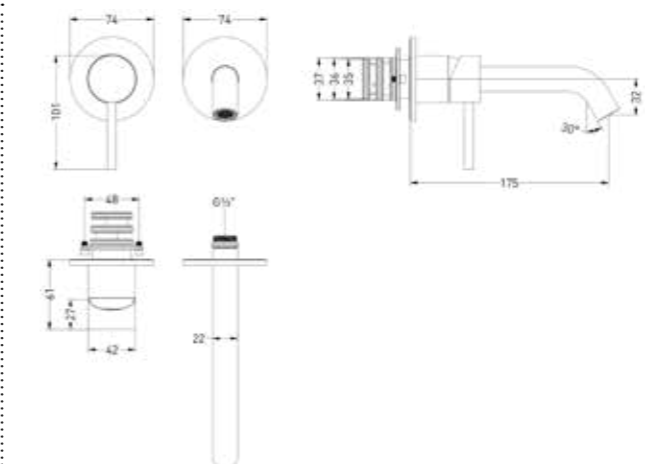

Omschrijving	Kleur	Artikelnummer	Prijs excl. BTW	Prijs incl. BTW
Eenhedel wastafelmengkraan afbouwdeel 2-gats wandmontage met gebogen uitloop, coldstart	RVS316 geborsteld	6100361	€ 296,69	€ 359,00
	* RVS316 geborsteld mat goud PVD	6100362	€ 400,83	€ 485,00
	* RVS316 geborsteld mat koper PVD	6100363	€ 400,83	€ 485,00
	* RVS316 geborsteld carbon black PVD	6100364	€ 400,83	€ 485,00
* Leverbaar vanaf medio juli 2025