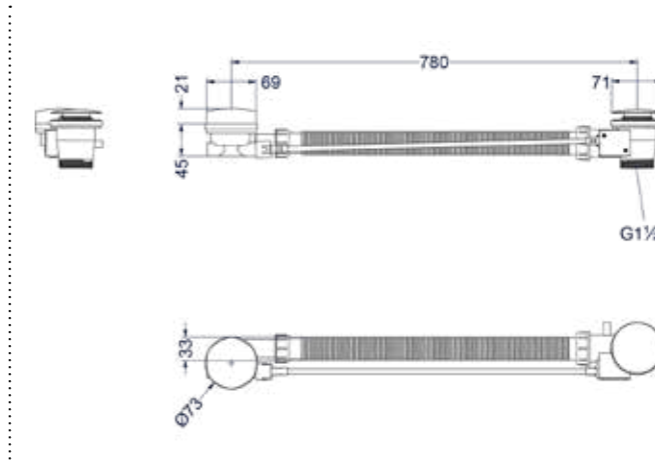

Handdoucheset staafmodel met verstelbare wandsteun en doucheslang 120 cm

Kleur	Artikelnummer	Prijs excl. BTW	Prijs incl. BTW
Chroom	6901121	€ 133,88	€ 162,00
Mat zwart PED	6901122	€ 216,53	€ 262,00
Geborsteld nickel PVD	6901123	€ 216,53	€ 262,00
Geborsteld mat goud PVD	6901124	€ 216,53	€ 262,00
Geborsteld mat koper PVD	6901125	€ 216,53	€ 262,00
Geborsteld metal black PVD	6901126	€ 216,53	€ 262,00
Zwart chroom PVD	6901127	€ 216,53	€ 262,00

Handdoucheset verstelbaar 3 standen met verstelbare wandsteun en doucheslang 120 cm

Kleur	Artikelnummer	Prijs excl. BTW	Prijs incl. BTW
Chroom	6901111	€ 133,88	€ 162,00
Mat zwart PED	6901112	€ 216,53	€ 262,00
Geborsteld nickel PVD	6901113	€ 216,53	€ 262,00
Geborsteld mat goud PVD	6901114	€ 216,53	€ 262,00
Geborsteld mat koper PVD	6901115	€ 216,53	€ 262,00
Geborsteld metal black PVD	6901116	€ 216,53	€ 262,00

Handdoucheset rond satin spray met verstelbare wandsteun en doucheslang 120 cm

Kleur	Artikelnummer	Prijs excl. BTW	Prijs incl. BTW
Chroom	6901101	€ 224,79	€ 272,00
Mat zwart PED	6901102	€ 323,97	€ 392,00
Geborsteld nickel PVD	6901103	€ 323,97	€ 392,00
Geborsteld mat goud PVD	6901104	€ 323,97	€ 392,00
Geborsteld mat koper PVD	6901105	€ 323,97	€ 392,00
Geborsteld metal black PVD	6901106	€ 323,97	€ 392,00
Zwart chroom PVD	6901107	€ 323,97	€ 392,00

Badoverloopset

Omschrijving	Kleur	Artikelnummer	Prijs excl. BTW	Prijs incl. BTW
Badoverloopset incl. sifon	Chroom	6903101	€ 98,35	€ 119,00
	Mat zwart PED	6903102	€ 128,10	€ 155,00
	Geborsteld nickel PVD	6903103	€ 128,10	€ 155,00
	Geborsteld mat goud PVD	6903104	€ 128,10	€ 155,00
	Geborsteld mat koper PVD	6903105	€ 128,10	€ 155,00
	Geborsteld metal black PVD	6903106	€ 128,10	€ 155,00
	Zwart chroom PVD	6903107	€ 128,10	€ 155,00