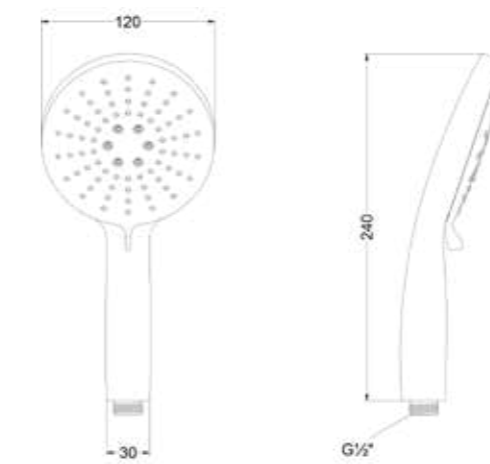

Handdouche verstelbaar 3-standen

Omschrijving	Kleur	Artikelnummer	Prijs excl. BTW	Prijs incl. BTW
Handdouche verstelbaar 3-standen met antikalk nozzels van ABS kunststof	Geborsteld Nickel ABS	6900403	€ 90,08	€ 109,00

Doorstroomtabel zie bladzijde 414