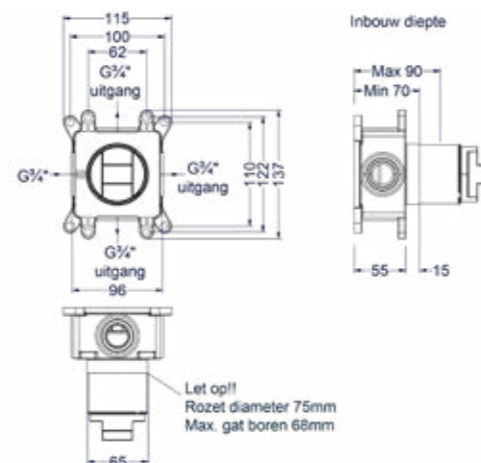

Inbouwbox t.b.v. inbouw 3-weg stop-omstel symmetry

Omschrijving	Kleur	Artikelnummer	Prijs excl. BTW	Prijs incl. BTW
Inbouwbox t.b.v. inbouw 3-weg stop-omstel symmetry	Donker blauw	6202440	€ 172,73	€ 209,00

Totaalprijs inbouw 3-weg stop-omstel symmetry met inbouwbox

Prijs excl. BTW € 320,66 Prijs incl. BTW € 388,00

Prijs excl. BTW € 353,72 Prijs incl. BTW € 428,00