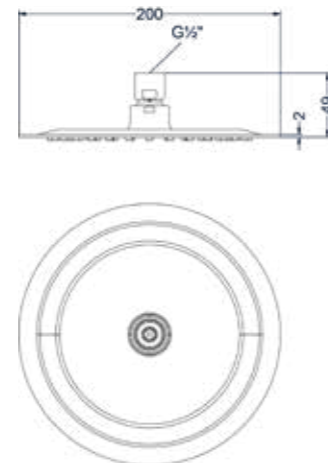

Hoofddouche slim 20 cm

Omschrijving	Kleur	Artikelnummer	Prijs excl. BTW	Prijs incl. BTW
Hoofddouche slim 20 cm met antikalk nozzels, Eco-air	Chroom	6900501	€ 139,67	€ 169,00
	Mat zwart PED	6900502	€ 180,99	€ 219,00
	Geborsteld nickel PVD	6900503	€ 180,99	€ 219,00
	Geborsteld mat goud PVD	6900504	€ 180,99	€ 219,00
	Geborsteld mat koper PVD	6900505	€ 180,99	€ 219,00
	Geborsteld metal black PVD	6900506	€ 180,99	€ 219,00
	Zwart chroom PVD	6900507	€ 180,99	€ 219,00

Doorstroomtabel zie bladzijde 414