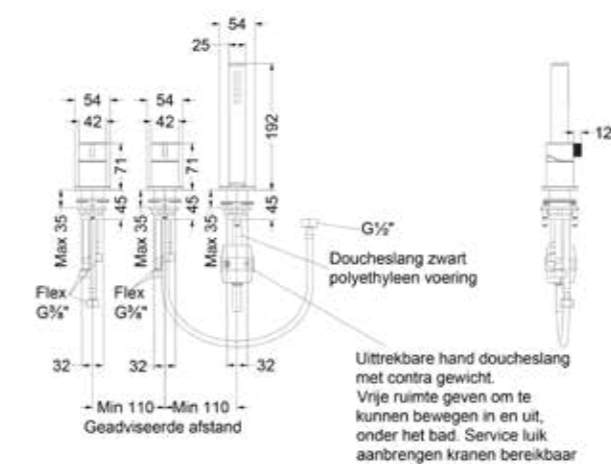

Badrandcombinatie 3-gats bladmontage

Omschrijving	Kleur	Artikelnummer	Prijs excl. BTW	Prijs incl. BTW
Badrandcombinatie 3-gats mengkraan met uittrekbare handdouche, zonder uitloop	RVS316 geborsteld	6301181	€ 623,97	€ 755,00
	RVS316 geborsteld mat goud PVD	6301182	€ 706,61	€ 855,00
	RVS316 geborsteld mat koper PVD	6301183	€ 706,61	€ 855,00
	RVS316 geborsteld carbon black PVD	6301184	€ 706,61	€ 855,00

Leverbaar vanaf medio juli 2025