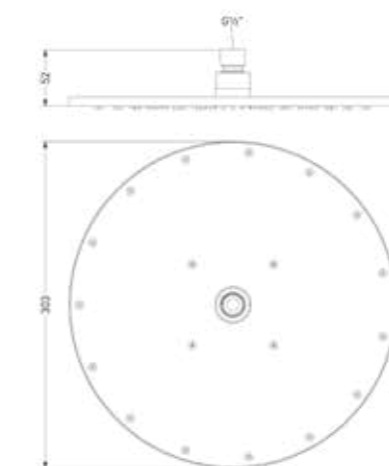

Hoofddouche medium 30 cm

Omschrijving	Kleur	Artikelnummer	Prijs excl. BTW	Prijs incl. BTW
Hoofddouche medium 30 cm met antikalk nozzels	RVS316 geborsteld	6900761	€ 495,04	€ 599,00
	* RVS316 geborsteld mat goud PVD	6900762	€ 577,69	€ 699,00
	* RVS316 geborsteld mat koper PVD	6900763	€ 577,69	€ 699,00
* Leverbaar vanaf medio juli 2025	* RVS316 geborsteld carbon black PVD	6900764	€ 577,69	€ 699,00