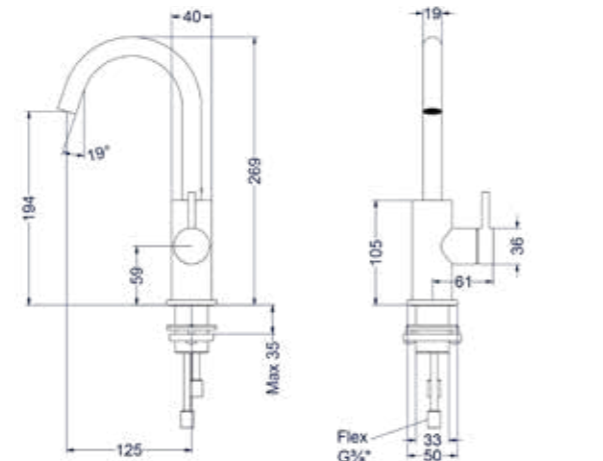

Wastafelmengkraan draaibare uitloop

Omschrijving	Kleur	Artikelnummer	Prijs excl. BTW	Prijs incl. BTW
Eenhendel wastafelmengkraan opbouw met draaibare uitloop, coldstart	Chroom	6100251	€ 197,52	€ 239,00
	Mat zwart PED	6100252	€ 247,11	€ 299,00
	Geborsteld nickel PVD	6100253	€ 247,11	€ 299,00
	Geborsteld mat goud PVD	6100254	€ 247,11	€ 299,00
	Geborsteld mat koper PVD	6100255	€ 247,11	€ 299,00
	Geborsteld metal black PVD	6100256	€ 247,11	€ 299,00
	Zwart chroom PVD	6100257	€ 247,11	€ 299,00