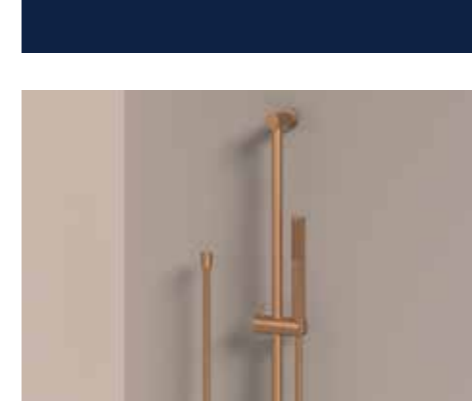

Glijstangset met handdouche staafmodel en doucheslang 150 cm

Kleur	Artikelnummer	Prijs excl. BTW	Prijs incl. BTW
Chroom	6901151	€ 237,19	€ 287,00
Mat zwart PED	6901152	€ 377,69	€ 457,00
Geborsteld nickel PVD	6901153	€ 377,69	€ 457,00
Geborsteld mat goud PVD	6901154	€ 377,69	€ 457,00
Geborsteld mat koper PVD	6901155	€ 377,69	€ 457,00
Geborsteld metal black PVD	6901156	€ 377,69	€ 457,00
Zwart chroom PVD	6901157	€ 377,69	€ 457,00