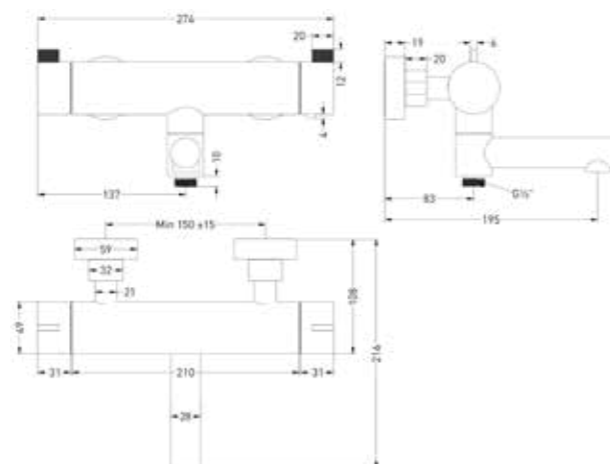

Badthermostaat draaibare omstel-uitloop

Omschrijving	Kleur	Artikelnummer	Prijs excl. BTW	Prijs incl. BTW
Badthermostaatkraan opbouw met wegdraaibare baduitloop met omstel	RVS316 geborsteld	6301021	€ 764,46	€ 925,00
	RVS316 geborsteld mat goud PVD	6301022	€ 847,11	€ 1.025,00
	RVS316 geborsteld mat koper PVD	6301023	€ 847,11	€ 1.025,00
Leverbaar vanaf medio juli 2025	RVS316 geborsteld carbon black PVD	6301024	€ 847,11	€ 1.025,00