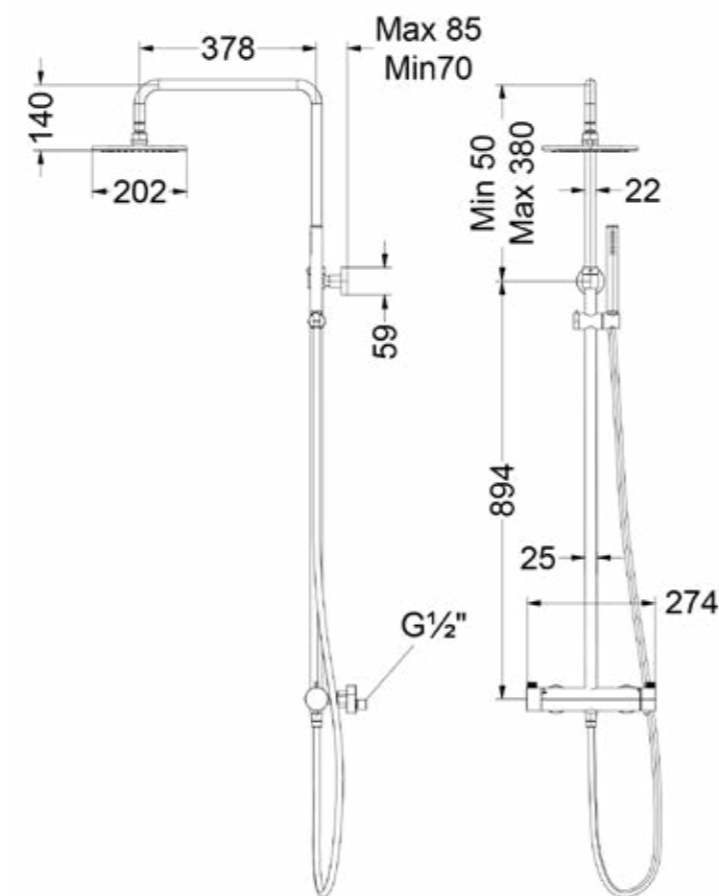

Totaalprijs inbouw wastafelmengkraan met inbouwbox

IX Prijs excl. BTW € 444,63 Prijs incl. BTW € 538,00 IMP ICK ICB Prijs excl. BTW € 548,76 Prijs incl. BTW € 664,00

DOUCHEKRANEN

TRIBE

Combiset Tribe 1

CST1IXAC