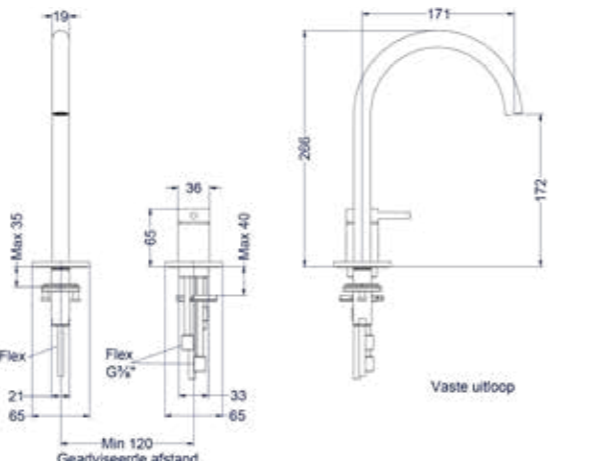

Wastafelmengkraan 2-gats bladmontage

Omschrijving	Kleur	Artikelnummer	Prijs excl. BTW	Prijs incl. BTW
Eenhendel wastafelmengkraan 2-gats bladmontage met uitloop, coldstart	Chroom	6100301	€ 238,84	€ 289,00
	Mat zwart PED	6100302	€ 304,96	€ 369,00
	Geborsteld nickel PVD	6100303	€ 304,96	€ 369,00
	Geborsteld mat goud PVD	6100304	€ 304,96	€ 369,00
	Geborsteld mat koper PVD	6100305	€ 304,96	€ 369,00
	Geborsteld metal black PVD	6100306	€ 304,96	€ 369,00
	Zwart chroom PVD	6100307	€ 304,96	€ 369,00

Design sifon en hoekstopkraan zie bladzijde 102 en 103