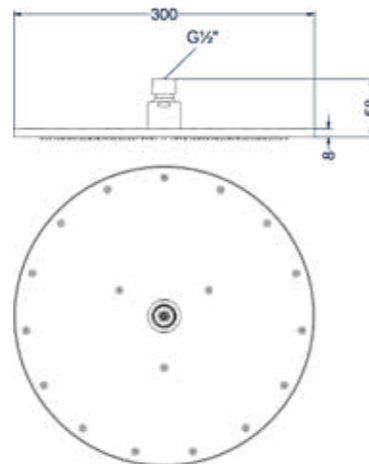

Hoofddouche medium 30 cm

Omschrijving	Kleur	Artikelnummer	Prijs excl. BTW	Prijs incl. BTW
Hoofddouche medium 30 cm met antikalk nozzels	Chroom	6900751	€ 321,49	€ 389,00
	Mat zwart PED	6900752	€ 495,04	€ 599,00
	Geborsteld nickel PVD	6900753	€ 495,04	€ 599,00
	Geborsteld mat goud PVD	6900754	€ 495,04	€ 599,00
	Geborsteld mat koper PVD	6900755	€ 495,04	€ 599,00
	Geborsteld metal black PVD	6900756	€ 495,04	€ 599,00
	Zwart chroom PVD	6900757	€ 495,04	€ 599,00

Doorstroomtabel zie bladzijde 414