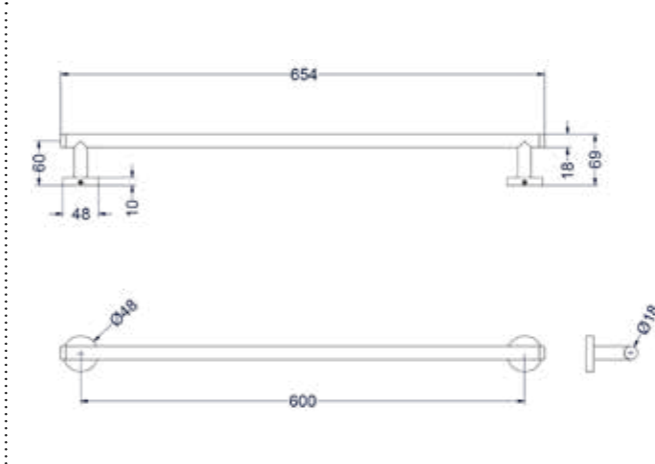

Wandhanddoekrek 60 cm enkel

Omschrijving	Kleur	Artikelnummer	Prijs excl. BTW	Prijs incl. BTW
Wandhanddoekrek 60 cm enkel	Chroom	6500051	€ 65,29	€ 79,00
	Mat zwart PED	6500052	€ 106,61	€ 129,00
	Geborsteld nickel PVD	6500053	€ 106,61	€ 129,00
	Geborsteld mat goud PVD	6500054	€ 106,61	€ 129,00
	Geborsteld mat koper PVD	6500055	€ 106,61	€ 129,00
	Geborsteld metal black PVD	6500056	€ 106,61	€ 129,00
	Zwart chroom PVD	6500057	€ 106,61	€ 129,00