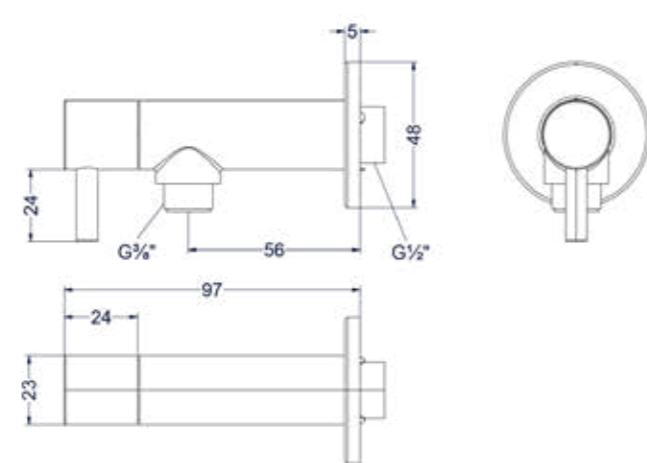

Hoekstopkraan 1/2" 3/8

Omschrijving	Kleur	Artikelnummer	Prijs excl. BTW	Prijs incl. BTW
Hoekstopkraan 1/2" 3/8	Chroom	6901901	€ 40,50	€ 49,00
	Mat zwart PED	6901902	€ 81,82	€ 99,00
	Geborsteld nickel PVD	6901903	€ 81,82	€ 99,00
	Geborsteld mat goud PVD	6901904	€ 81,82	€ 99,00
	Geborsteld mat koper PVD	6901905	€ 81,82	€ 99,00
	Geborsteld metal black PVD	6901906	€ 81,82	€ 99,00
	Zwart chroom PVD	6901907	€ 81,82	€ 99,00