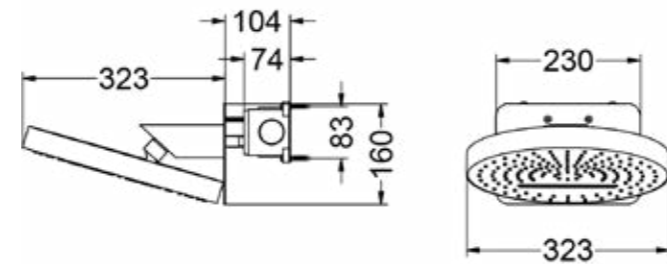

Combiset Pact 5

Omschrijving	Artikelnummer chrom	Prijs excl. BTW	Prijs incl. BTW
Standaard setprijs chrom Code: CSP5CRAGA		€ 1.818,19	€ 2.200,00
Bestaande uit:			
Inbouwbox t.b.v. inbouwthermostaat met 3 stopkranen symmetry	6202388		
Afbouwdeel inbouwthermostaat met 3 stopkranen symmetry	6202381		
Doucheslang smooth 150 cm	6900251		
Handdouche staafmodel met antikalk nozzels	6900351		
Hoofddouche HALO	6904001		
Wandsteun met geïntegreerde wateruitlaat 1/2"	6900201		

Standaard setprijs overige kleuren € 2.256,20 € 2.730,00