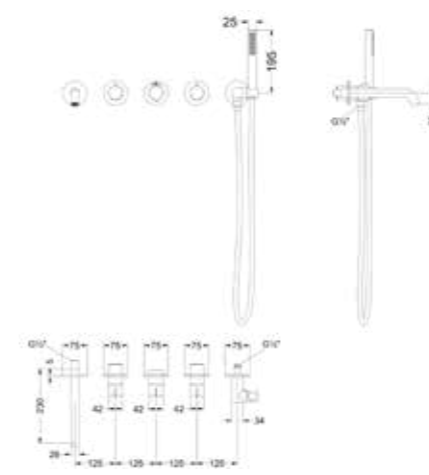

Omschrijving	Kleur	Artikelnummer	Prijs excl. BTW	Prijs incl. BTW
Afbouwdeel inbouwthermostaat 5-gats symmetry incl. baduitloop met geïntegreerde wateruitlaat, verstelbare wandsteun, handdouche staafmodel en doucheslang 120 cm	Chroom	6302251	€ 449,59	€ 544,00
	Mat zwart PED	6302252	€ 697,52	€ 844,00
	Geborsteld nickel PVD	6302253	€ 697,52	€ 844,00
	Geborsteld mat goud PVD	6302254	€ 697,52	€ 844,00
	Geborsteld mat koper PVD	6302255	€ 697,52	€ 844,00
	Geborsteld metal black PVD	6302256	€ 697,52	€ 844,00
	Zwart chroom PVD	6302257	€ 697,52	€ 844,00

* Leverbaar vanaf medio juni 2025