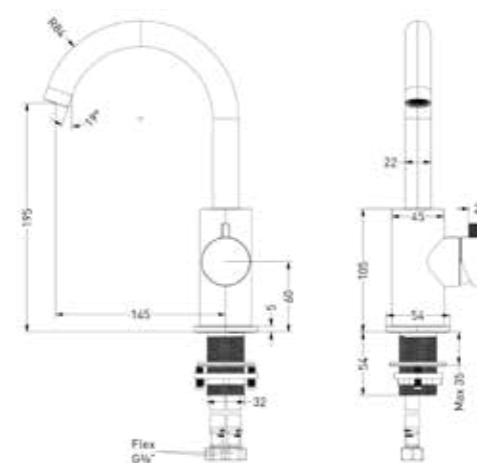

Wastafelmengkraan draaibare uitloop

Omschrijving	Kleur	Artikelnummer	Prijs excl. BTW	Prijs incl. BTW
Eenhedel wastafelmengkraan opbouw met draaibare uitloop, coldstart	RVS316 geborsteld	6100271	€ 309,92	€ 375,00
	RVS316 geborsteld mat goud PVD	6100272	€ 351,24	€ 425,00
	RVS316 geborsteld mat koper PVD	6100273	€ 351,24	€ 425,00
Leverbaar vanaf medio juli 2025	RVS316 geborsteld carbon black PVD	6100274	€ 351,24	€ 425,00