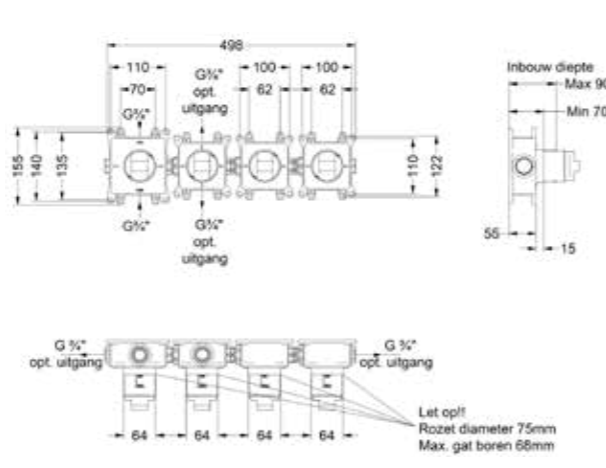

Omschrijving	Kleur	Artikelnummer	Prijs excl. BTW	Prijs incl. BTW
Inbouwbox t.b.v. inbouwthermostaat 4-gats met 2 stopkranen symmetry en wandsteun	Donker blauw	6299013	€ 619,01	€ 749,00

Totaalprijs inbouwthermostaat 4-gats met handdouche staafmodel, doucheslang symmetry en inbouwbox

Prijs excl. BTW € 1.064,46 Prijs incl. BTW € 1.288,00

Prijs excl. BTW € 1.295,87 Prijs incl. BTW € 1.568,00