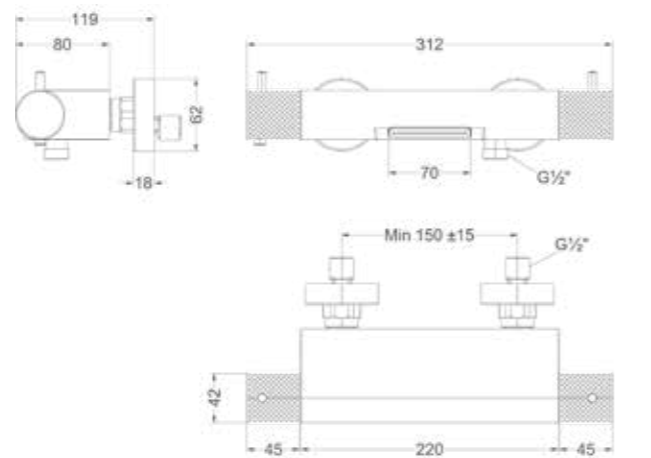

Omschrijving	Kleur	Artikelnummer	Prijs excl. BTW	Prijs incl. BTW
Badthermostaatkraan opbouw cooltouch met cascade uitloop	Chroom	6301051	€ 569,42	€ 689,00
	Mat zwart PED	6301052	€ 734,71	€ 889,00
	Geborsteld nickel PVD	6301053	€ 734,71	€ 889,00
	Geborsteld mat goud PVD	6301054	€ 734,71	€ 889,00
	Geborsteld mat koper PVD	6301055	€ 734,71	€ 889,00
	Geborsteld metal black PVD	6301056	€ 734,71	€ 889,00
	Zwart chroom PVD	6301057	€ 734,71	€ 889,00