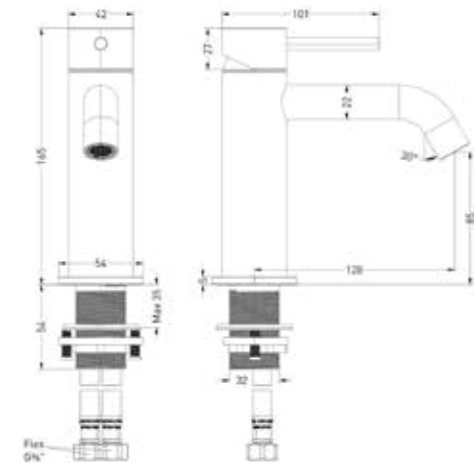

Wastafelmengkraan model S

Omschrijving	Kleur	Artikelnummer	Prijs excl. BTW	Prijs incl. BTW
Eenhedel wastafelmengkraan opbouw S model, coldstart	RVS316 geborsteld	6100381	€ 219,01	€ 265,00
	* RVS316 geborsteld mat goud PVD	6100382	€ 243,80	€ 295,00
	* RVS316 geborsteld mat koper PVD	6100383	€ 243,80	€ 295,00
* Leverbaar vanaf medio juli 2025	* RVS316 geborsteld carbon black PVD	6100384	€ 243,80	€ 295,00