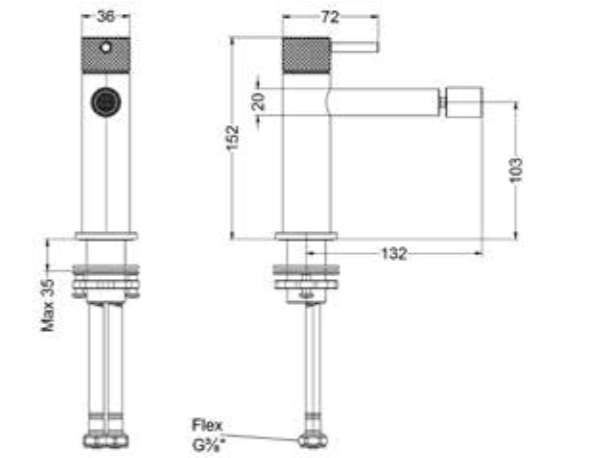

Omschrijving	Kleur	Artikelnummer	Prijs excl. BTW	Prijs incl. BTW
Eenhendel bidetmengkraan, coldstart	Chroom	6102401	€ 193,39	€ 234,00
	Mat zwart PED	6102402	€ 271,90	€ 329,00
	Geborsteld nickel PVD	6102403	€ 271,90	€ 329,00
	Geborsteld mat goud PVD	6102404	€ 271,90	€ 329,00
	Geborsteld mat koper PVD	6102405	€ 271,90	€ 329,00
	Geborsteld metal black PVD	6102406	€ 271,90	€ 329,00
	Zwart chroom PVD	6102407	€ 271,90	€ 329,00

Design sifon en hoekstopkraan zie bladzijde 198 en 199