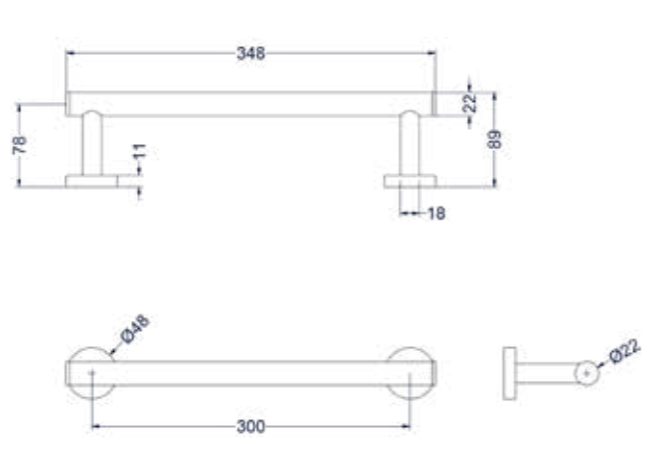

Badgreep 30 cm

Omschrijving	Kleur	Artikelnummer	Prijs excl. BTW	Prijs incl. BTW
Badgreep 30 cm	Chroom	6500001	€ 123,14	€ 149,00
	Mat zwart PED	6500002	€ 147,93	€ 179,00
	Geborsteld nickel PVD	6500003	€ 147,93	€ 179,00
	Geborsteld mat goud PVD	6500004	€ 147,93	€ 179,00
	Geborsteld mat koper PVD	6500005	€ 147,93	€ 179,00
	Geborsteld metal black PVD	6500006	€ 147,93	€ 179,00
	Zwart chroom PVD	6500007	€ 147,93	€ 179,00