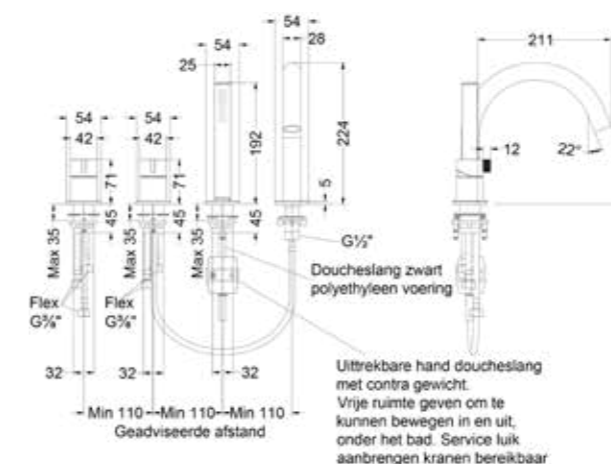

Badrandcombinatie 4-gats bladmontage

Omschrijving	Kleur	Artikelnummer	Prijs excl. BTW	Prijs incl. BTW
Badrandcombinatie 4-gats mengkraan met draaibare uitloop uittrekbare handdouche	RVS316 geborsteld	6301171	€ 706,61	€ 855,00
	RVS316 geborsteld mat goud PVD	6301172	€ 871,90	€ 1.055,00
	RVS316 geborsteld mat koper PVD	6301173	€ 871,90	€ 1.055,00
	RVS316 geborsteld carbon black PVD	6301174	€ 871,90	€ 1.055,00

Leverbaar vanaf medio juli 2025