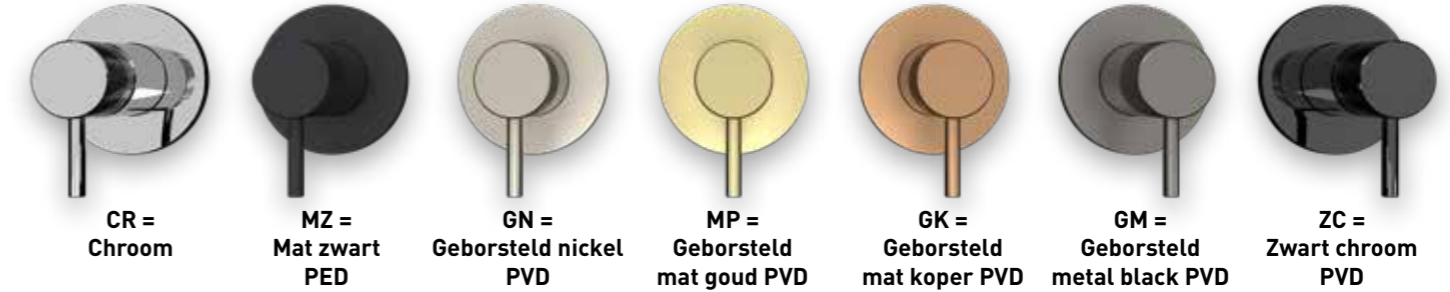

1 Combiset Nexus 2 = Regendoucheset inbouwthermostaatkraan en 2-weg stop-omstel

2 Kleur

Standaard setprijs chroom Incl. inbouwbox (CSN2)	€ 809,09	€ 979,00	Standaard setprijs overige kleuren Incl. inbouwbox (CSN2)	€ 1.103,31	€ 1.335,00
** Standaard setprijs chroom Excl. inbouwbox (CSN2EX)	€ 490,91	€ 594,00	** Standaard setprijs overige kleuren Excl. inbouwbox (CSN2EX)	€ 785,12	€ 950,00

3 Handdouche chroom meerprijs

Omschrijving	Prijs excl. BTW	Prijs incl. BTW
A = Handdouche staafmodel	€ 0,00	€ 0,00
B = Handdouche 3 standen model	€ 0,00	€ 0,00
C = Handdouche satin spray model	€ 74,38	€ 90,00

3 Handdouche overige kleuren meerprijs

Omschrijving	Prijs excl. BTW	Prijs incl. BTW
A = Handdouche staafmodel	€ 0,00	€ 0,00
* B = Handdouche 3 standen model	€ 0,00	€ 0,00
C = Handdouche satin spray model	€ 107,44	€ 130,00

4 Hoofddouche chroom meerprijs

Omschrijving	Prijs excl. BTW	Prijs incl. BTW
A = Hoofddouche Slim20	€ 0,00	€ 0,00
B = Hoofddouche Slim25	€ 49,59	€ 60,00
C = Hoofddouche Slim30	€ 148,76	€ 180,00
D = Hoofddouche Medium20	€ 66,12	€ 80,00
E = Hoofddouche Medium25	€ 115,70	€ 140,00
F = Hoofddouche Medium30	€ 181,82	€ 220,00

4 Hoofddouche overige kleuren meerprijs

Omschrijving	Prijs excl. BTW	Prijs incl. BTW
A = Hoofddouche Slim20	€ 0,00	€ 0,00
B = Hoofddouche Slim25	€ 66,12	€ 80,00
C = Hoofddouche Slim30	€ 223,14	€ 270,00
D = Hoofddouche Medium20	€ 148,76	€ 180,00
E = Hoofddouche Medium25	€ 231,40	€ 280,00
F = Hoofddouche Medium30	€ 314,05	€ 380,00

5 Bevestiging chroom meerprijs

Omschrijving	Prijs excl. BTW	Prijs incl. BTW
A = Wandarm	€ 0,00	€ 0,00
B = Plafondbuis 15cm	€ 0,00	€ 0,00
C = Plafondbuis 30cm	€ 0,00	€ 0,00

5 Bevestiging overige kleuren meerprijs

Omschrijving	Prijs excl. BTW	Prijs incl. BTW
A = Wandarm	€ 0,00	€ 0,00
B = Plafondbuis 15cm	€ 0,00	€ 0,00
C = Plafondbuis 30cm	€ 0,00	€ 0,00

6 Handdouchehouder chroom meerprijs

Omschrijving	Prijs excl. BTW	Prijs incl. BTW
A = Wandsteun met geïnt. uitlaat	€ 0,00	€ 0,00
B = Glijstang met geïnt. uitlaat	€ 115,70	€ 140,00
C = Verstelbare wandsteun met geïnt. uitlaat	€ 16,53	€ 20,00

6 Handdouchehouder overige kleuren meerprijs

Omschrijving	Prijs excl. BTW	Prijs incl. BTW
A = Wandsteun met geïnt. uitlaat	€ 0,00	€ 0,00
B = Glijstang met geïnt. uitlaat	€ 165,29	€ 200,00
C = Verstelbare wandsteun met geïnt. uitlaat	€ 16,53	€ 20,00

Stel zelf je combiset samen

CSN2 / CSN2EX					
1	2	3	4	5	6

1 Kies incl./excl. inbouwbox

2 Kies kleur

3 Kies handdouche

4 Kies hoofddouche

5 Kies bevestiging

6 Kies handdouchehouder