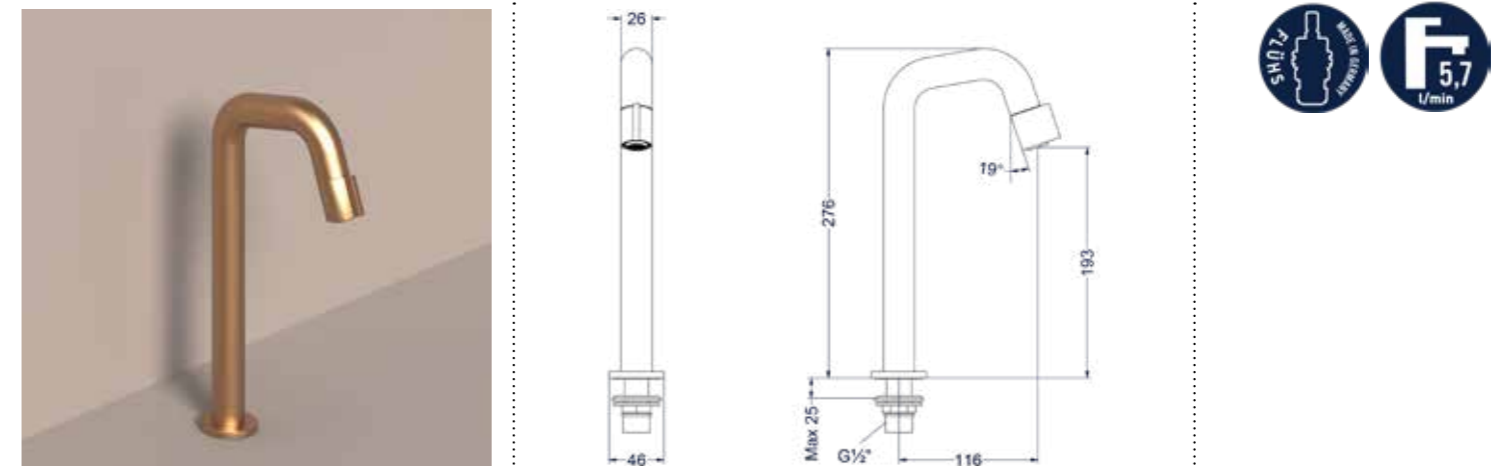

Fonteinkraan contour stand model L

Omschrijving	Kleur	Artikelnummer	Prijs excl. BTW	Prijs incl. BTW
Fonteinkraan contour stand model L	Chroom	6402251	€ 139,67	€ 169,00
	Mat zwart PED	6402252	€ 180,99	€ 219,00
	Geborsteld nickel PVD	6402253	€ 180,99	€ 219,00
	Geborsteld mat goud PVD	6402254	€ 180,99	€ 219,00
	Geborsteld mat koper PVD	6402255	€ 180,99	€ 219,00
	Geborsteld metal black PVD	6402256	€ 180,99	€ 219,00
	Zwart chroom PVD	6402257	€ 180,99	€ 219,00