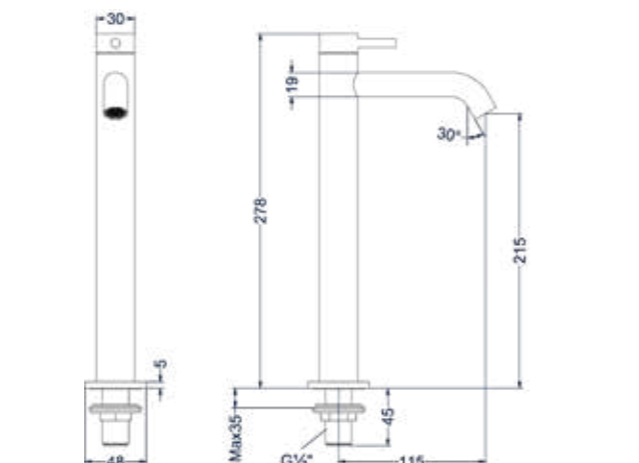

Fonteinkraan staand model L

Omschrijving	Kleur	Artikelnummer	Prijs excl. BTW	Prijs incl. BTW
Fonteinkraan staand model L	Chroom	6401301	€ 147,93	€ 179,00
	Mat zwart PED	6401302	€ 189,26	€ 229,00
	Geborsteld nickel PVD	6401303	€ 189,26	€ 229,00
	Geborsteld mat goud PVD	6401304	€ 189,26	€ 229,00
	Geborsteld mat koper PVD	6401305	€ 189,26	€ 229,00
	Geborsteld metal black PVD	6401306	€ 189,26	€ 229,00
	Zwart chroom PVD	6401307	€ 189,26	€ 229,00