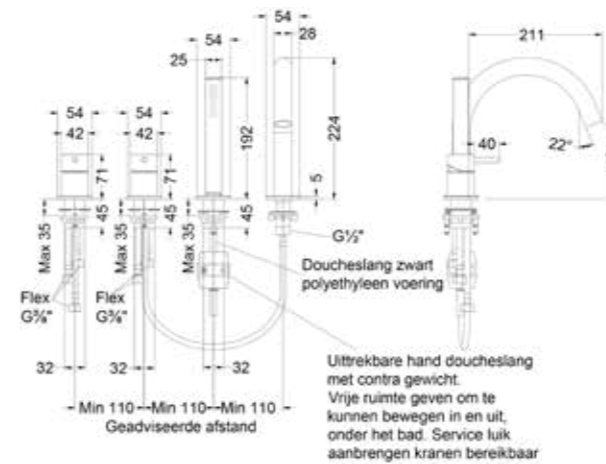

Badrandcombinatie 4-gats bladmontage

Omschrijving	Kleur	Artikelnummer	Prijs excl. BTW	Prijs incl. BTW
Badrandcombinatie 4-gats mengkraan met draaibare uitloop uittrekbare handdouche	RVS316 geborsteld	6301161	€ 657,02	€ 795,00
	RVS316 geborsteld mat goud PVD	6301162	€ 822,31	€ 995,00
	RVS316 geborsteld mat koper PVD	6301163	€ 822,31	€ 995,00
	RVS316 geborsteld carbon black PVD	6301164	€ 822,31	€ 995,00

Leverbaar vanaf medio juli 2025