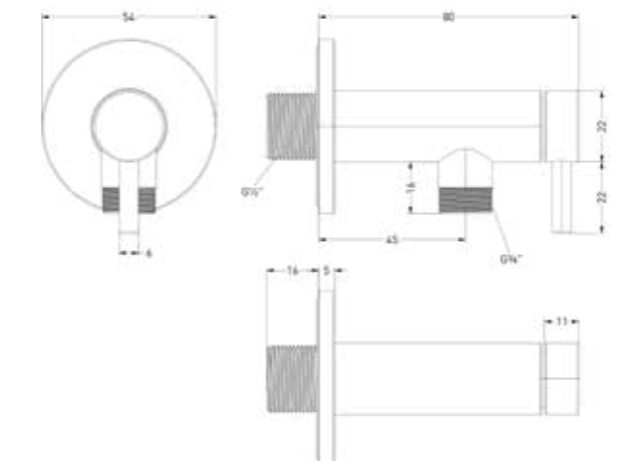

Hoekstopkraan 1/2" 3/8

Omschrijving	Kleur	Artikelnummer	Prijs excl. BTW	Prijs incl. BTW
Hoekstopkraan 1/2" 3/8	RVS316 geborsteld	6901911	€ 57,02	€ 69,00
	* RVS316 geborsteld mat goud PVD	6901912	€ 65,29	€ 79,00
	* RVS316 geborsteld mat koper PVD	6901913	€ 65,29	€ 79,00
* Leverbaar vanaf medio juli 2025	* RVS316 geborsteld carbon black PVD	6901914	€ 65,29	€ 79,00