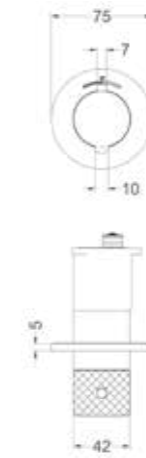

Afbouwdeel inbouwthermostaat symmetry

Omschrijving	Kleur	Artikelnummer	Prijs excl. BTW	Prijs incl. BTW
Afbouwdeel inbouwthermostaat symmetry met rond rozet	Chroom	6204411	€ 205,79	€ 249,00
	Mat zwart PED	6204412	€ 260,33	€ 315,00
	Geborsteld nickel PVD	6204413	€ 260,33	€ 315,00
	Geborsteld mat goud PVD	6204414	€ 260,33	€ 315,00
	Geborsteld mat koper PVD	6204415	€ 260,33	€ 315,00
	Geborsteld metal black PVD	6204416	€ 260,33	€ 315,00
	Zwart chroom PVD	6204417	€ 260,33	€ 315,00