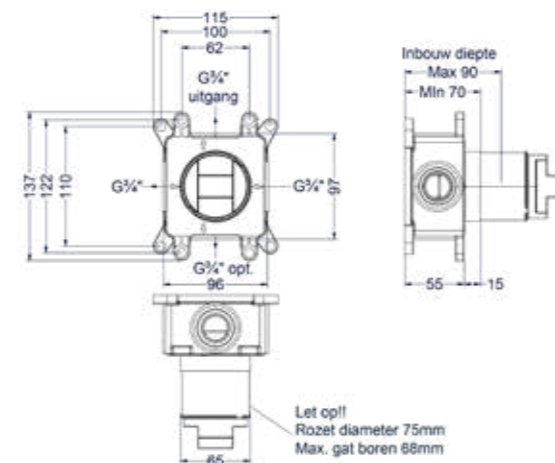

Inbouwbox t.b.v. inbouw stopkraan flow-through symmetry

Omschrijving	Kleur	Artikelnummer	Prijs excl. BTW	Prijs incl. BTW
Inbouwbox t.b.v. inbouw stopkraan flow-through symmetry	Donker blauw	6202438	€ 172,73	€ 209,00

Totaalprijs flow-through stopkraan symmetry met inbouwbox

IX Prijs excl. BTW € 345,46 Prijs incl. BTW € 418,00 IMP ICK Prijs excl. BTW € 394,04 Prijs incl. BTW € 478,00

Voor meer informatie over flow-through zie bladzijde 425