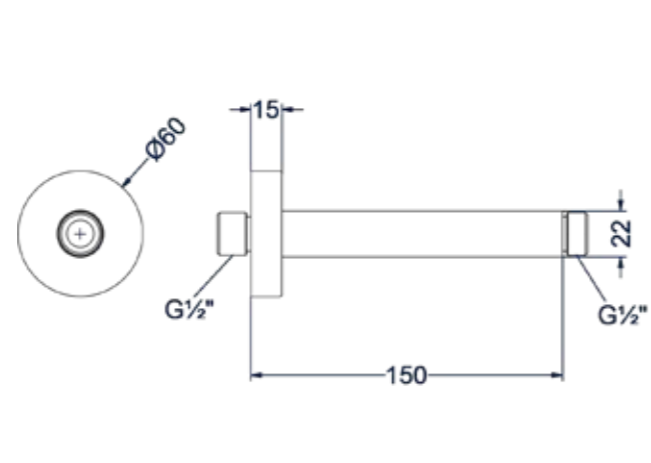

Plafondbuis 15 cm 1/2"

Omschrijving	Kleur	Artikelnummer	Prijs excl. BTW	Prijs incl. BTW
Plafondbuis 15 cm 1/2"	Chroom	6901601	€ 81,82	€ 99,00
	Mat zwart PED	6901602	€ 123,14	€ 149,00
	Geborsteld nickel PVD	6901603	€ 123,14	€ 149,00
	Geborsteld mat goud PVD	6901604	€ 123,14	€ 149,00
	Geborsteld mat koper PVD	6901605	€ 123,14	€ 149,00
	Geborsteld metal black PVD	6901606	€ 123,14	€ 149,00
	Zwart chroom PVD	6901607	€ 123,14	€ 149,00