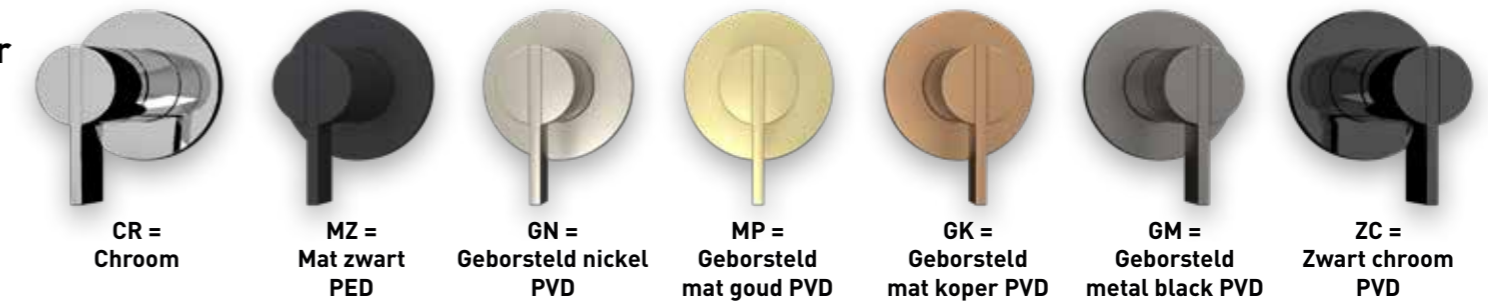

1 Combiset Pact 1 = Thermostatische regendoucheset opbouw

2 Kleur

Standaard setprijs chrom	€ 698,35	€ 845,00	Standaard setprijs overige kleuren	€ 946,28	€ 1.145,00

3 Handdouche chrom meerprijs

Omschrijving	Prijs excl. BTW	Prijs incl. BTW
A = Handdouche staafmodel	€ 0,00	€ 0,00
B = Handdouche 3 standen model	€ 0,00	€ 0,00
C = Handdouche satin spray model	€ 74,38	€ 90,00

3 Handdouche overige kleuren meerprijs

Omschrijving	Prijs excl. BTW	Prijs incl. BTW
A = Handdouche staafmodel	€ 0,00	€ 0,00
* B = Handdouche 3 standen model	€ 0,00	€ 0,00
C = Handdouche satin spray model	€ 107,44	€ 130,00

4 Hoofddouche chrom meerprijs

Omschrijving	Prijs excl. BTW	Prijs incl. BTW
A = Hoofddouche Slim20	€ 0,00	€ 0,00
B = Hoofddouche Slim25	€ 49,59	€ 60,00
C = Hoofddouche Slim30	€ 148,76	€ 180,00
D = Hoofddouche Medium20	€ 66,12	€ 80,00
E = Hoofddouche Medium25	€ 115,70	€ 140,00
F = Hoofddouche Medium30	€ 181,82	€ 220,00

4 Hoofddouche overige kleuren meerprijs

Omschrijving	Prijs excl. BTW	Prijs incl. BTW
A = Hoofddouche Slim20	€ 0,00	€ 0,00
B = Hoofddouche Slim25	€ 66,12	€ 80,00
C = Hoofddouche Slim30	€ 223,14	€ 270,00
D = Hoofddouche Medium20	€ 148,76	€ 180,00
E = Hoofddouche Medium25	€ 231,40	€ 280,00
F = Hoofddouche Medium30	€ 314,05	€ 380,00

Stel zelf je combiset samen

CSP1

1 2 3 4

- 2 Kies kleur
- 3 Kies handdouche
- 4 Kies hoofddouche

* Uitzondering zwart chrom niet mogelijk