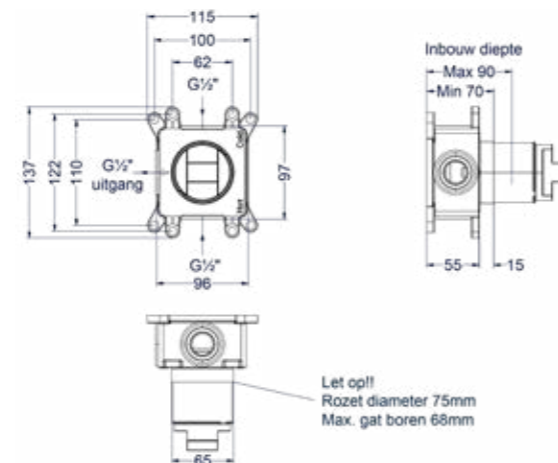

Inbouwbox t.b.v. inbouw douchemengkraan eenhendel

Omschrijving	Kleur	Artikelnummer	Prijs excl. BTW	Prijs incl. BTW
Inbouwbox t.b.v. inbouw douchemengkraan eenhendel	Donker blauw	6299001	€ 98,35	€ 119,00

Totaalprijs inbouw douchemengkraan eenhendel met inbouwbox

Prijs excl. BTW € 188,43 Prijs incl. BTW € 228,00

Prijs excl. BTW € 254,55 Prijs incl. BTW € 308,00