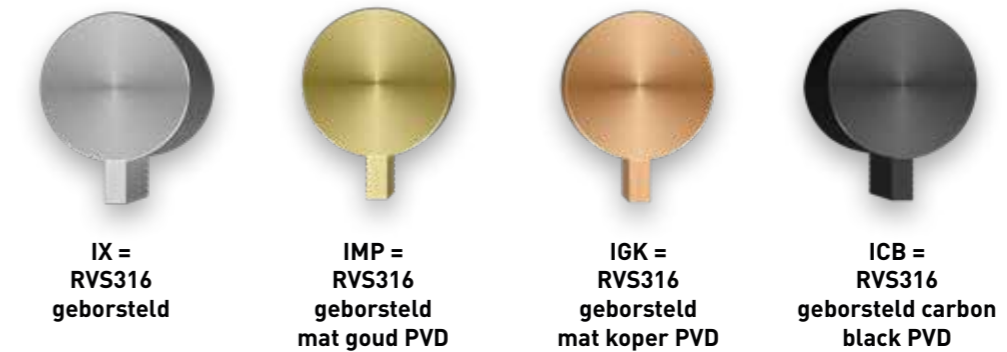

1 Combiset Tribe 1 = Thermostatische regendoucheset opbouw

2 Kleur

Standaard setprijs RVS geborsteld	€ 1.202,48	€ 1.455,00	Standaard setprijs overige kleuren	€ 1.442,15	€ 1.745,00

3 Handdouche RVS geborsteld meerprijs

Omschrijving	Prijs excl. BTW	Prijs incl. BTW
A = Handdouche staafmodel	€ 0,00	€ 0,00

3 Handdouche overige kleuren meerprijs

Omschrijving	Prijs excl. BTW	Prijs incl. BTW
A = Handdouche staafmodel	€ 0,00	€ 0,00

4 Hoofddouche RVS geborsteld meerprijs

Omschrijving	Prijs excl. BTW	Prijs incl. BTW
A = Hoofddouche Medium20	€ 0,00	€ 0,00
B = Hoofddouche Medium25	€ 82,64	€ 100,00
C = Hoofddouche Medium30	€ 165,29	€ 200,00

4 Hoofddouche overige kleuren meerprijs

Omschrijving	Prijs excl. BTW	Prijs incl. BTW
A = Hoofddouche Medium20	€ 0,00	€ 0,00
B = Hoofddouche Medium25	€ 90,91	€ 110,00
C = Hoofddouche Medium30	€ 173,55	€ 210,00

Stel zelf je combiset samen

CST1

1 2 3 4

- 2 Kies kleur
- 3 Kies handdouche
- 4 Kies hoofddouche