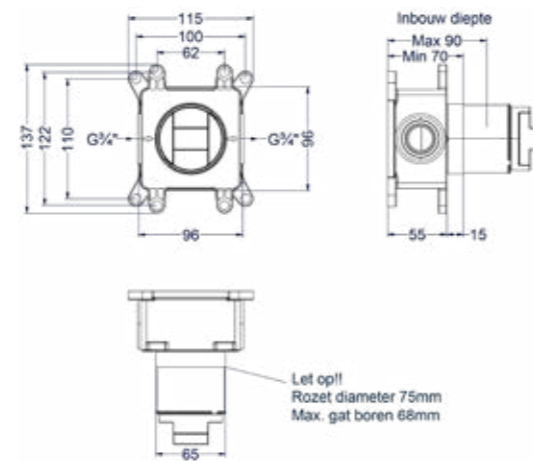

Inbouwbox t.b.v. inbouwstopkraan symmetry

Omschrijving	Kleur	Artikelnummer	Prijs excl. BTW	Prijs incl. BTW
Inbouwbox t.b.v. inbouwstopkraan symmetry	Donker blauw	6202439	€ 172,73	€ 209,00

Totaalprijs inbouw stopkraan symmetry met inbouwbox

Prijs excl. BTW € 262,81 Prijs incl. BTW € 318,00

Prijs excl. BTW € 320,66 Prijs incl. BTW € 388,00