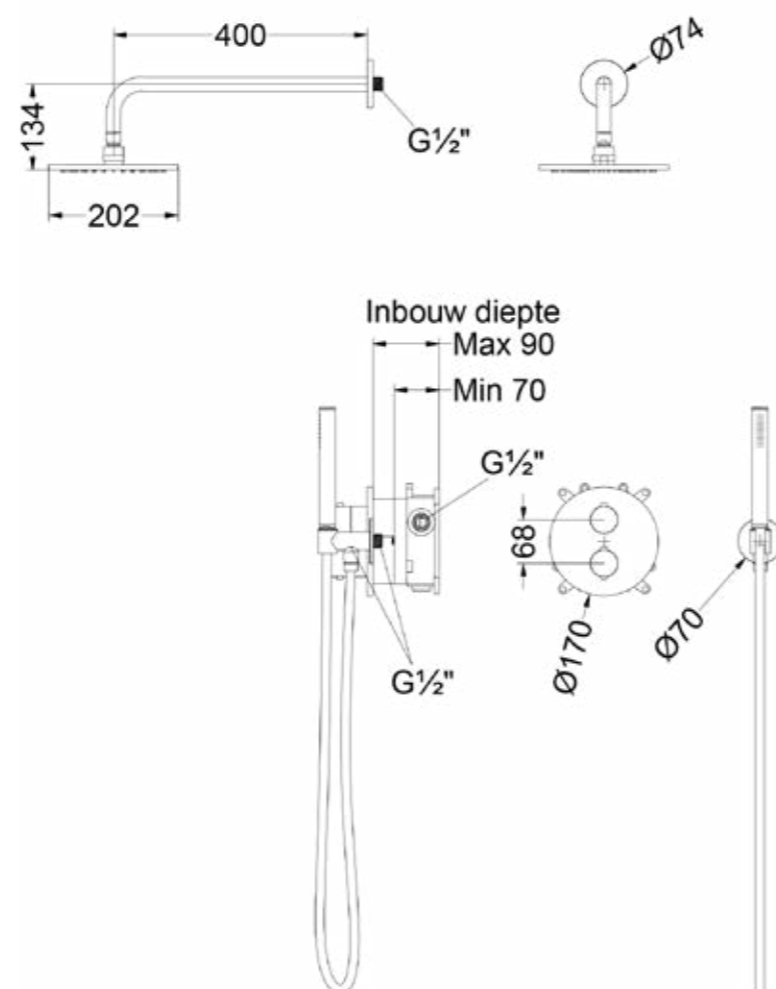

Combiset Concord 2

CSC2ICBAAA

Omschrijving	Artikelnummer RVS geborsteld	Prijs excl. BTW	Prijs incl. BTW
Standaard setprijs RVS geborsteld Code: CSC2IXAAAA		€ 1.288,43	€ 1.559,00
Bestaande uit:			
Inbouwbox t.b.v. inbouwthermostaat met 2-weg stop-omstel	6299002		
Afbouwdeel inbouwthermostaat met 2-weg stop-omstel	6201111		
Doucheslang smooth 150 cm	6900261		
Handdouche staafmodel	6900361		
Hoofddouche medium 20 cm	6900661		
Wandarm 40 cm 1/2"	6901561		
Wandsteun met geïntegreerde wateruitlaat 1/2"	6900211		

Standaard setprijs overige kleuren € 1.544,62 € 1.869,00

** Losse inbouwbox voor Combiset CSC2EX (6299002)

Doorstroomtabel zie bladzijde 415

Leverbaar vanaf medio juli 2025