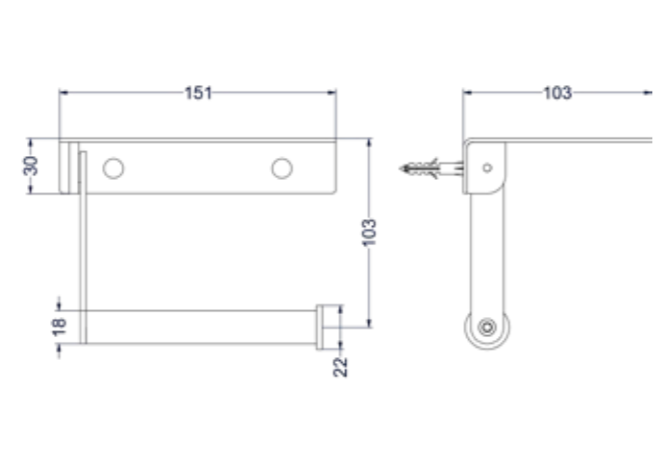

Toiletrolhouder met plateau

Omschrijving	Kleur	Artikelnummer	Prijs excl. BTW	Prijs incl. BTW
Toiletrolhouder met plateau	Chroom	6500501	€ 123,14	€ 149,00
	Mat zwart PED	6500502	€ 172,73	€ 209,00
	Geborsteld nickel PVD	6500503	€ 172,73	€ 209,00
	Geborsteld mat goud PVD	6500504	€ 172,73	€ 209,00
	Geborsteld mat koper PVD	6500505	€ 172,73	€ 209,00
	Geborsteld metal black PVD	6500506	€ 172,73	€ 209,00
	Zwart chroom PVD	6500507	€ 172,73	€ 209,00