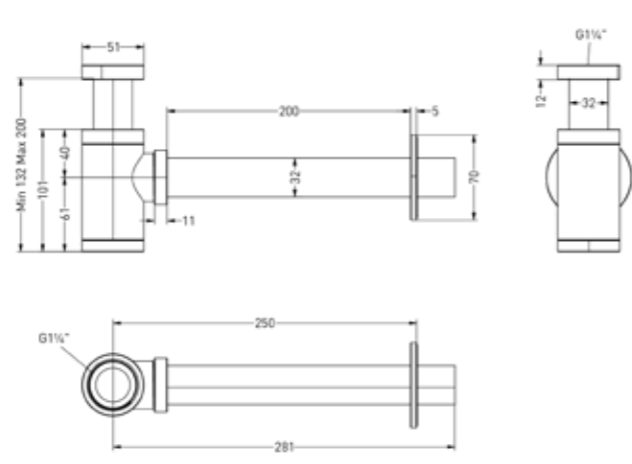

Design sifon

Omschrijving	Kleur	Artikelnummer	Prijs excl. BTW	Prijs incl. BTW
Design sifon	RVS316 geborsteld	6901811	€ 136,36	€ 165,00
	* RVS316 geborsteld mat goud PVD	6901812	€ 161,16	€ 195,00
	* RVS316 geborsteld mat koper PVD	6901813	€ 161,16	€ 195,00
* Leverbaar vanaf medio juli 2025	* RVS316 geborsteld carbon black PVD	6901814	€ 161,16	€ 195,00