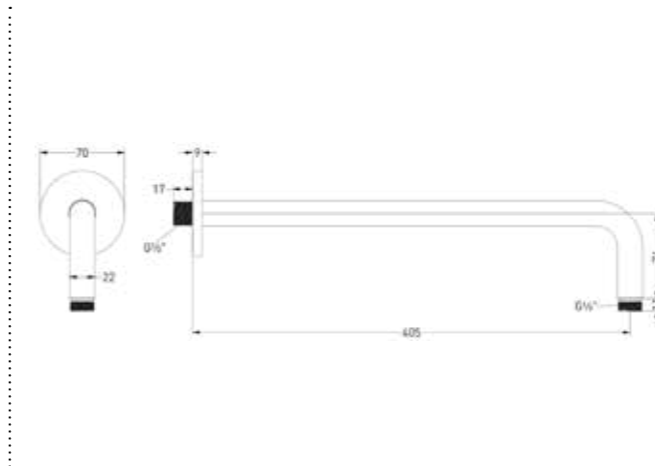

Wandarm 40 cm 1/2"

Omschrijving	Kleur	Artikelnummer	Prijs excl. BTW	Prijs incl. BTW
Wandarm 40 cm 1/2"	RVS316 geborsteld	6901561	€ 123,14	€ 149,00
	* RVS316 geborsteld mat goud PVD	6901562	€ 147,93	€ 179,00
	* RVS316 geborsteld mat koper PVD	6901563	€ 147,93	€ 179,00
* Leverbaar vanaf medio juli 2025	* RVS316 geborsteld carbon black PVD	6901564	€ 147,93	€ 179,00