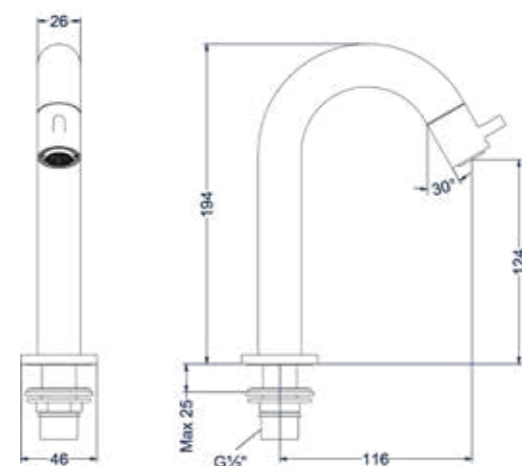

Fonteinkraan gebogen staand model S

Omschrijving	Kleur	Artikelnummer	Prijs excl. BTW	Prijs incl. BTW
Fonteinkraan gebogen staand model S	Chroom	6401051	€ 106,61	€ 129,00
	Mat zwart PED	6401052	€ 147,93	€ 179,00
	Geborsteld nickel PVD	6401053	€ 147,93	€ 179,00
	Geborsteld mat goud PVD	6401054	€ 147,93	€ 179,00
	Geborsteld mat koper PVD	6401055	€ 147,93	€ 179,00
	Geborsteld metal black PVD	6401056	€ 147,93	€ 179,00
	Zwart chroom PVD	6401057	€ 147,93	€ 179,00