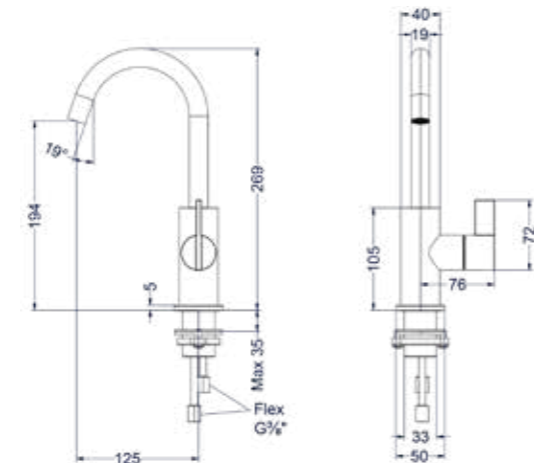

Wastafelmengkraan draaibare uitloop

Omschrijving	Kleur	Artikelnummer	Prijs excl. BTW	Prijs incl. BTW
Eenhendel wastafelmengkraan opbouw met draaibare uitloop, coldstart	Chroom	6101201	€ 197,52	€ 239,00
	Mat zwart PED	6101202	€ 247,11	€ 299,00
	Geborsteld nickel PVD	6101203	€ 247,11	€ 299,00
	Geborsteld mat goud PVD	6101204	€ 247,11	€ 299,00
	Geborsteld mat koper PVD	6101205	€ 247,11	€ 299,00
	Geborsteld metal black PVD	6101206	€ 247,11	€ 299,00
	Zwart chroom PVD	6101207	€ 247,11	€ 299,00