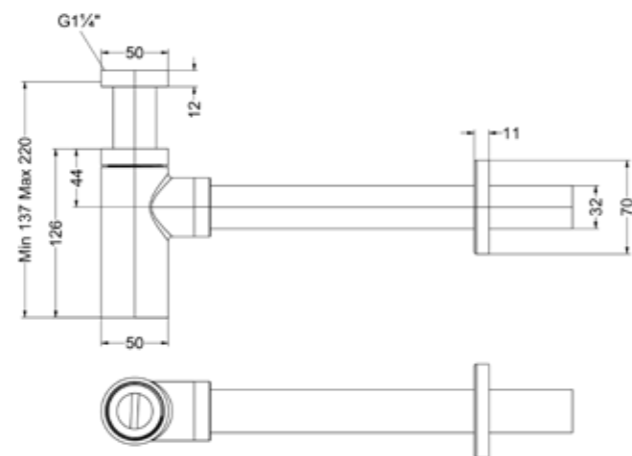

Design sifon hoog model

Omschrijving	Kleur	Artikelnummer	Prijs excl. BTW	Prijs incl. BTW
Design sifon hoog model	Chroom	6901801	€ 81,82	€ 99,00
	Mat zwart PED	6901802	€ 139,67	€ 169,00
	Geborsteld nickel PVD	6901803	€ 139,67	€ 169,00
	Geborsteld mat goud PVD	6901804	€ 139,67	€ 169,00
	Geborsteld mat koper PVD	6901805	€ 139,67	€ 169,00
	Geborsteld metal black PVD	6901806	€ 139,67	€ 169,00
	Zwart chroom PVD	6901807	€ 139,67	€ 169,00