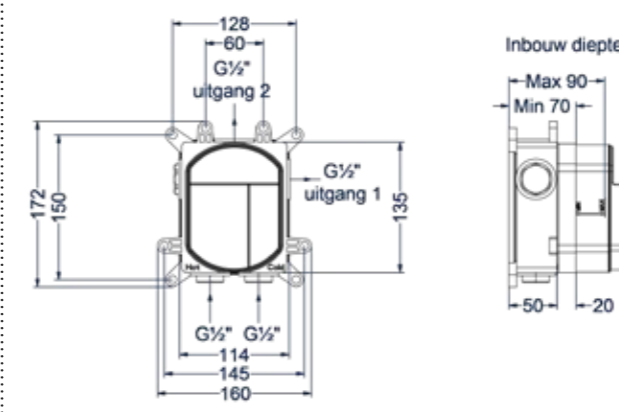

Inbouwbox t.b.v. inbouwthermostaat met 2-weg stop-omstel

Omschrijving	Kleur	Artikelnummer	Prijs excl. BTW	Prijs incl. BTW
Inbouwbox t.b.v. inbouwthermostaat met 2-weg stop-omstel	Donker blauw	6299002	€ 400,83	€ 485,00

Totaalprijs inbouwthermostaat met 2-weg stop-omstel en inbouwbox

IX	Prijs excl. BTW € 598,35	Prijs incl. BTW € 724,00	IMP	IGK	ICB	Prijs excl. BTW € 697,52	Prijs incl. BTW € 844,00

Doorstroomtabel zie bladzijde 415