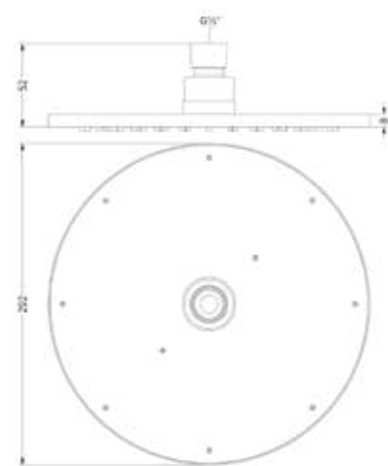

Hoofddouche medium 20 cm

Omschrijving	Kleur	Artikelnummer	Prijs excl. BTW	Prijs incl. BTW
Hoofddouche medium 20 cm met antikalk nozzels	RVS316 geborsteld	6900661	€ 329,75	€ 399,00
	* RVS316 geborsteld mat goud PVD	6900662	€ 404,13	€ 489,00
	* RVS316 geborsteld mat koper PVD	6900663	€ 404,13	€ 489,00
* Leverbaar vanaf medio juli 2025	* RVS316 geborsteld carbon black PVD	6900664	€ 404,13	€ 489,00