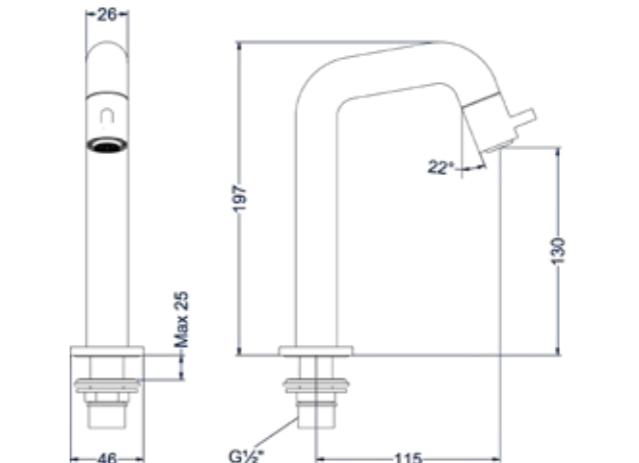

Fonteinkraan contour stand model S

Omschrijving	Kleur	Artikelnummer	Prijs excl. BTW	Prijs incl. BTW
Fonteinkraan contour stand model S	Chroom	6401201	€ 123,14	€ 149,00
	Mat zwart PED	6401202	€ 164,46	€ 199,00
	Geborsteld nickel PVD	6401203	€ 164,46	€ 199,00
	Geborsteld mat goud PVD	6401204	€ 164,46	€ 199,00
	Geborsteld mat koper PVD	6401205	€ 164,46	€ 199,00
	Geborsteld metal black PVD	6401206	€ 164,46	€ 199,00
	Zwart chroom PVD	6401207	€ 164,46	€ 199,00