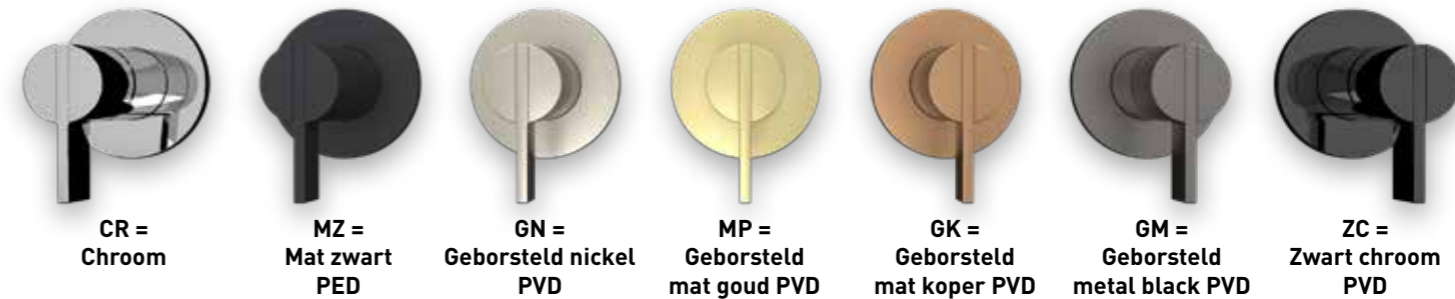

1 Combiset Pact 4 = Regendoucheset inbouwthermostaatkraan met 2 losse stopkranen symmetry

2 Kleur

Standaard setprijs chroom Incl. inbouwbox (CSP4)	€ 1.139,68	€ 1.379,00	Standaard setprijs overige kleuren Incl. inbouwbox (CSP4)	€ 1.404,13	€ 1.699,00
** Standaard setprijs chroom Excl. inbouwbox (CSP4EX)	€ 606,62	€ 734,00	** Standaard setprijs overige kleuren Excl. inbouwbox (CSP4EX)	€ 871,08	€ 1.054,00

3 Handdouche chroom meerprijs

Omschrijving	Prijs excl. BTW	Prijs incl. BTW
A = Handdouche staafmodel	€ 0,00	€ 0,00
B = Handdouche 3 standen model	€ 0,00	€ 0,00
C = Handdouche satin spray model	€ 74,38	€ 90,00

3 Handdouche overige kleuren meerprijs

Omschrijving	Prijs excl. BTW	Prijs incl. BTW
A = Handdouche staafmodel	€ 0,00	€ 0,00
* B = Handdouche 3 standen model	€ 0,00	€ 0,00
C = Handdouche satin spray model	€ 107,44	€ 130,00

4 Hoofddouche chroom meerprijs

Omschrijving	Prijs excl. BTW	Prijs incl. BTW
A = Hoofddouche Slim20	€ 0,00	€ 0,00
B = Hoofddouche Slim25	€ 49,59	€ 60,00
C = Hoofddouche Slim30	€ 148,76	€ 180,00
D = Hoofddouche Medium20	€ 66,12	€ 80,00
E = Hoofddouche Medium25	€ 115,70	€ 140,00
F = Hoofddouche Medium30	€ 181,82	€ 220,00

4 Hoofddouche overige kleuren meerprijs

Omschrijving	Prijs excl. BTW	Prijs incl. BTW
A = Hoofddouche Slim20	€ 0,00	€ 0,00
B = Hoofddouche Slim25	€ 66,12	€ 80,00
C = Hoofddouche Slim30	€ 223,14	€ 270,00
D = Hoofddouche Medium20	€ 148,76	€ 180,00
E = Hoofddouche Medium25	€ 231,40	€ 280,00
F = Hoofddouche Medium30	€ 314,05	€ 380,00

5 Bevestiging chroom meerprijs

Omschrijving	Prijs excl. BTW	Prijs incl. BTW
A = Wandarm	€ 0,00	€ 0,00
B = Plafondbuis 15cm	€ 0,00	€ 0,00
C = Plafondbuis 30cm	€ 0,00	€ 0,00

5 Bevestiging overige kleuren meerprijs

Omschrijving	Prijs excl. BTW	Prijs incl. BTW
A = Wandarm	€ 0,00	€ 0,00
B = Plafondbuis 15cm	€ 0,00	€ 0,00
C = Plafondbuis 30cm	€ 0,00	€ 0,00

6 Handdouchehouder chroom meerprijs

Omschrijving	Prijs excl. BTW	Prijs incl. BTW
A = Wandsteun met geïnt. uitlaat	€ 0,00	€ 0,00
B = Glijstang met geïnt. uitlaat	€ 115,70	€ 140,00
C = Verstelbare wandsteun met geïnt. uitlaat	€ 16,53	€ 20,00

6 Handdouchehouder overige kleuren meerprijs

Omschrijving	Prijs excl. BTW	Prijs incl. BTW
A = Wandsteun met geïnt. uitlaat	€ 0,00	€ 0,00
B = Glijstang met geïnt. uitlaat	€ 165,29	€ 200,00
C = Verstelbare wandsteun met geïnt. uitlaat	€ 16,53	€ 20,00

Stel zelf je combiset samen

CSP4 / CSP4EX					
1	2	3	4	5	6

- 1 Kies incl./excl. inbouwbox
- 2 Kies kleur
- 3 Kies handdouche
- 4 Kies hoofddouche
- 5 Kies bevestiging
- 6 Kies handdouchehouder

* Uitzondering zwart chroom niet mogelijk