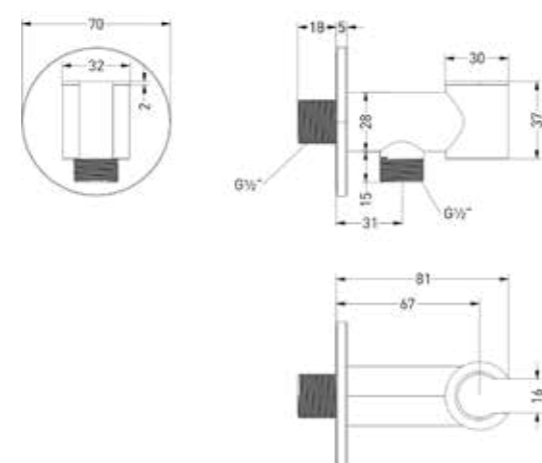

Wandsteun met geïntegreerde wateruitlaat 1/2"

Omschrijving	Kleur	Artikelnummer	Prijs excl. BTW	Prijs incl. BTW
Wandsteun met geïntegreerde wateruitlaat 1/2"	RVS316 geborsteld	6900211	€ 106,61	€ 129,00
	* RVS316 geborsteld mat goud PVD	6900212	€ 123,14	€ 149,00
	* RVS316 geborsteld mat koper PVD	6900213	€ 123,14	€ 149,00
* Leverbaar vanaf medio juli 2025	* RVS316 geborsteld carbon black PVD	6900214	€ 123,14	€ 149,00