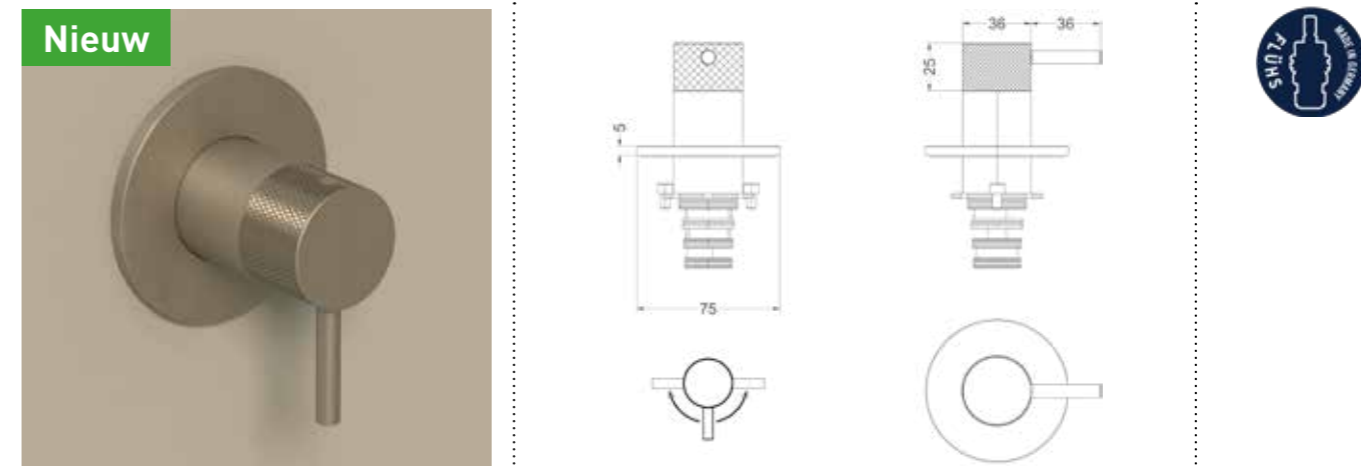

Afbouwdeel inbouw 2-weg omstel

Omschrijving	Kleur	Artikelnummer	Prijs excl. BTW	Prijs incl. BTW
Afbouwdeel inbouw 2-weg omstel	Chroom	6203101	€ 176,86	€ 214,00
	Mat zwart PED	6203102	€ 222,31	€ 269,00
	Geborsteld nickel PVD	6203103	€ 222,31	€ 269,00
	Geborsteld mat goud PVD	6203104	€ 222,31	€ 269,00
	Geborsteld mat koper PVD	6203105	€ 222,31	€ 269,00
	Geborsteld metal black PVD	6203106	€ 222,31	€ 269,00
	Zwart chroom PVD	6203107	€ 222,31	€ 269,00