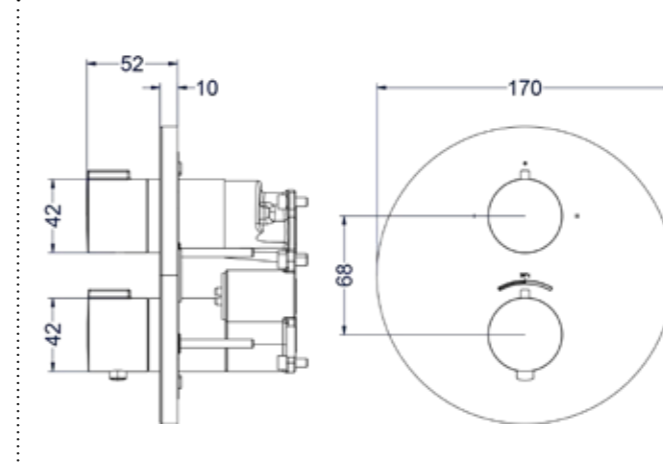

Afbouwdeel inbouwthermostaat met 3-weg stop-omstel

Omschrijving	Kleur	Artikelnummer	Prijs excl. BTW	Prijs incl. BTW
Afbouwdeel inbouwthermostaat met 3-weg stop-omstel met rond rozet	Chroom	6202201	€ 152,89	€ 185,00
	Mat zwart PED	6202202	€ 214,05	€ 259,00
	Geborsteld nickel PVD	6202203	€ 214,05	€ 259,00
	Geborsteld mat goud PVD	6202204	€ 214,05	€ 259,00
	Geborsteld mat koper PVD	6202205	€ 214,05	€ 259,00
	Geborsteld metal black PVD	6202206	€ 214,05	€ 259,00
	Zwart chroom PVD	6202207	€ 214,05	€ 259,00