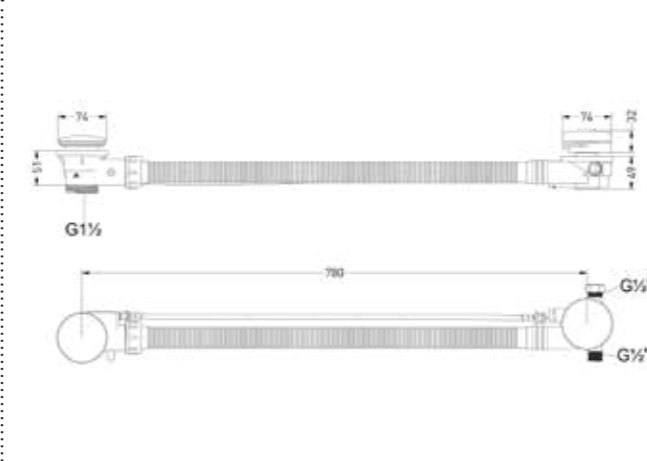

Badoverloopset

Omschrijving	Kleur	Artikelnummer	Prijs excl. BTW	Prijs incl. BTW
Badoverloopset incl. sifon	RVS316 geborsteld	6903111	€ 243,80	€ 295,00
	* RVS316 geborsteld mat goud PVD	6903112	€ 326,45	€ 395,00
	* RVS316 geborsteld mat koper PVD	6903113	€ 326,45	€ 395,00
* Leverbaar vanaf medio juli 2025	* RVS316 geborsteld carbon black PVD	6903114	€ 326,45	€ 395,00