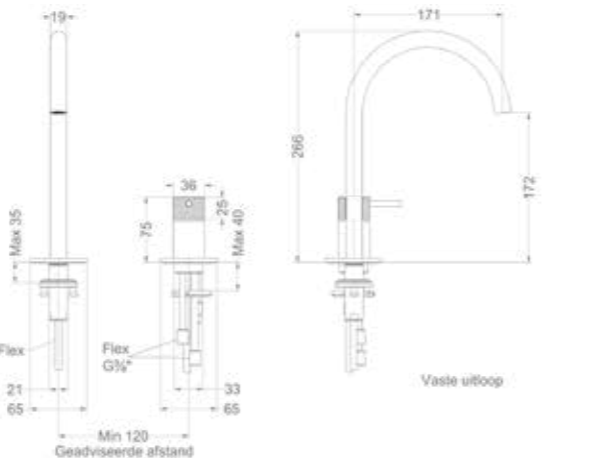

Wastafelmengkraan 2-gats bladmontage

Nieuw

Omschrijving	Kleur	Artikelnummer	Prijs excl. BTW	Prijs incl. BTW
Eenhendel wastafelmengkraan 2-gats bladmontage met uitloop, coldstart	Chroom	6102301	€ 267,77	€ 324,00
	Mat zwart PED	6102302	€ 346,28	€ 419,00
	Geborsteld nickel PVD	6102303	€ 346,28	€ 419,00
	Geborsteld mat goud PVD	6102304	€ 346,28	€ 419,00
	Geborsteld mat koper PVD	6102305	€ 346,28	€ 419,00
	Geborsteld metal black PVD	6102306	€ 346,28	€ 419,00
	Zwart chroom PVD	6102307	€ 346,28	€ 419,00