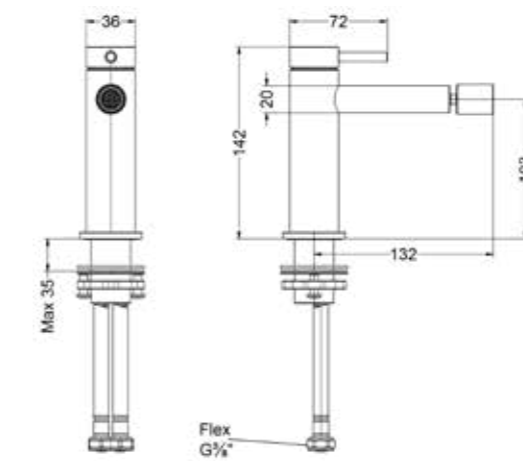

Bidetmengkraan

Omschrijving	Kleur	Artikelnummer	Prijs excl. BTW	Prijs incl. BTW
Eenhendel bidetmengkraan, coldstart	Chroom	6100551	€ 164,46	€ 199,00
	Mat zwart PED	6100552	€ 230,58	€ 279,00
	Geborsteld nickel PVD	6100553	€ 230,58	€ 279,00
	Geborsteld mat goud PVD	6100554	€ 230,58	€ 279,00
	Geborsteld mat koper PVD	6100555	€ 230,58	€ 279,00
	Geborsteld metal black PVD	6100556	€ 230,58	€ 279,00
	Zwart chroom PVD	6100557	€ 230,58	€ 279,00

* Leverbaar vanaf medio juni 2025

Design sifon en hoekstopkraan zie bladzijde 102 en 103