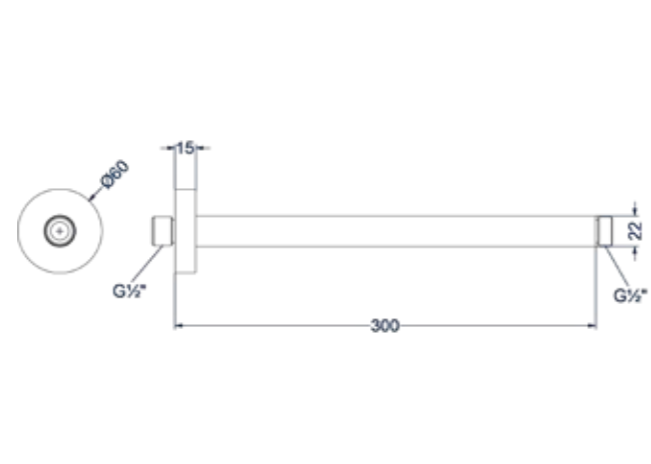

Plafondbuis 30 cm 1/2"

Omschrijving	Kleur	Artikelnummer	Prijs excl. BTW	Prijs incl. BTW
Plafondbuis 30 cm 1/2"	Chroom	6901651	€ 81,82	€ 99,00
	Mat zwart PED	6901652	€ 123,14	€ 149,00
	Geborsteld nickel PVD	6901653	€ 123,14	€ 149,00
	Geborsteld mat goud PVD	6901654	€ 123,14	€ 149,00
	Geborsteld mat koper PVD	6901655	€ 123,14	€ 149,00
	Geborsteld metal black PVD	6901656	€ 123,14	€ 149,00
	Zwart chroom PVD	6901657	€ 123,14	€ 149,00

TOEBEHOREN