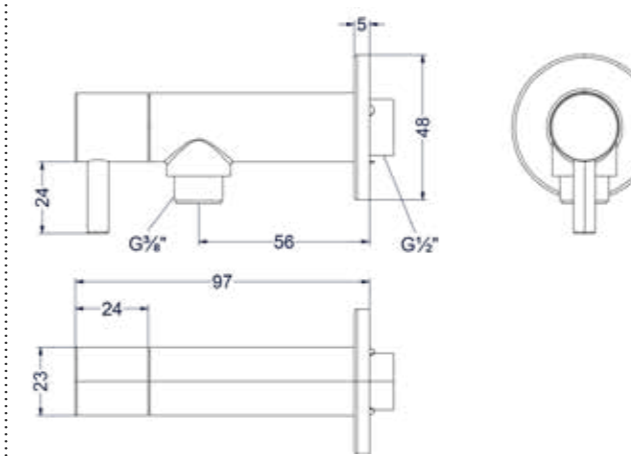

Hoekstopkraan 1/2" 3/8

Omschrijving	Kleur	Artikelnummer	Prijs excl. BTW	Prijs incl. BTW
Hoekstopkraan 1/2" 3/8	Chroom	6901901	€ 40,50	€ 49,00
	Mat zwart PED	6901902	€ 81,82	€ 99,00
	Geborsteld nickel PVD	6901903	€ 81,82	€ 99,00
	Geborsteld mat goud PVD	6901904	€ 81,82	€ 99,00
	Geborsteld mat koper PVD	6901905	€ 81,82	€ 99,00
	Geborsteld metal black PVD	6901906	€ 81,82	€ 99,00
	Zwart chroom PVD	6901907	€ 81,82	€ 99,00