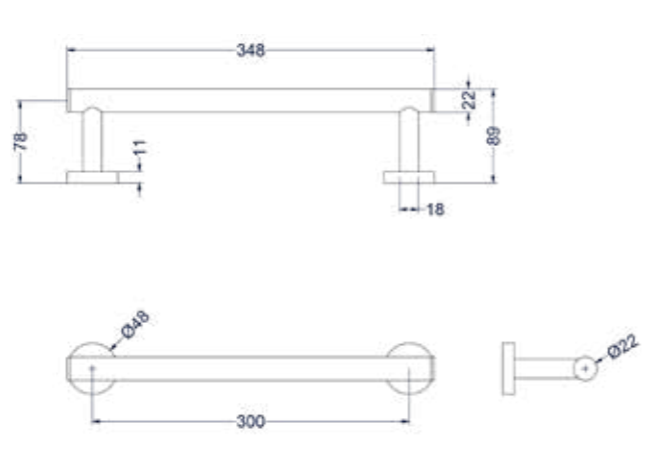

Badgreep 30 cm

Omschrijving	Kleur	Artikelnummer	Prijs excl. BTW	Prijs incl. BTW
Badgreep 30 cm	Chroom	6500001	€ 123,14	€ 149,00
	Mat zwart PED	6500002	€ 147,93	€ 179,00
	Geborsteld nickel PVD	6500003	€ 147,93	€ 179,00
	Geborsteld mat goud PVD	6500004	€ 147,93	€ 179,00
	Geborsteld mat koper PVD	6500005	€ 147,93	€ 179,00
	Geborsteld metal black PVD	6500006	€ 147,93	€ 179,00
	Zwart chroom PVD	6500007	€ 147,93	€ 179,00