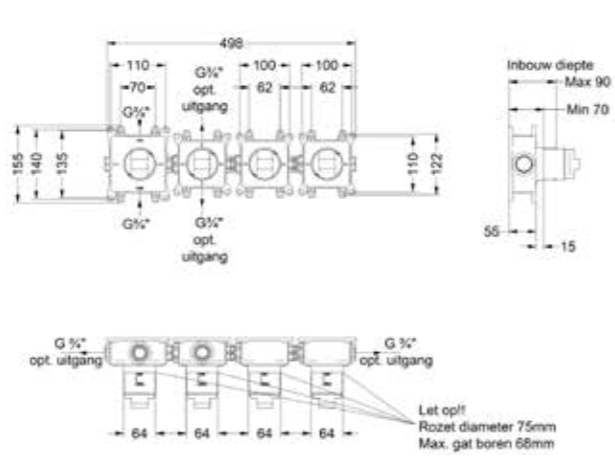

* Leverbaar vanaf medio juni 2025

Inbouwbox t.b.v. inbouwthermostaat 4-gats met 2 stopkranen symmetry en wandsteun

Nieuw

Omschrijving	Kleur	Artikelnummer	Prijs excl. BTW	Prijs incl. BTW
Inbouwbox t.b.v. inbouwthermostaat 4-gats met 2 stopkranen symmetry en wandsteun	Donker blauw	6299013	€ 619,01	€ 749,00