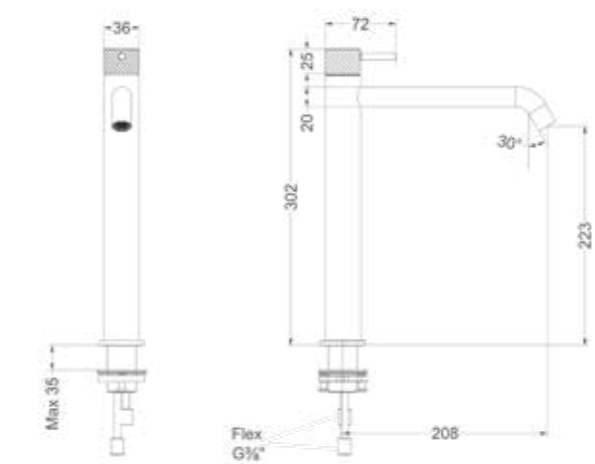

Wastafelmengkraan model L

Omschrijving	Kleur	Artikelnummer	Prijs excl. BTW	Prijs incl. BTW
Eenhendel wastafelmengkraan opbouw L model, coldstart	Chroom	6102201	€ 251,24	€ 304,00
	Mat zwart PED	6102202	€ 329,75	€ 399,00
	Geborsteld nickel PVD	6102203	€ 329,75	€ 399,00
	Geborsteld mat goud PVD	6102204	€ 329,75	€ 399,00
	Geborsteld mat koper PVD	6102205	€ 329,75	€ 399,00
	Geborsteld metal black PVD	6102206	€ 329,75	€ 399,00
	Zwart chroom PVD	6102207	€ 329,75	€ 399,00