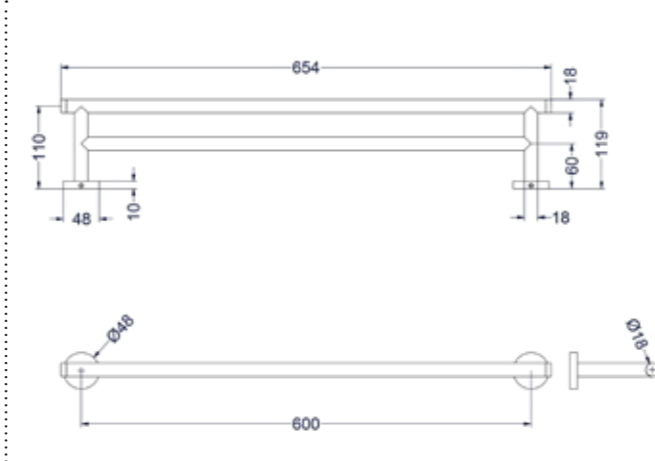

Wandhanddoekrek 60 cm dubbel

Omschrijving	Kleur	Artikelnummer	Prijs excl. BTW	Prijs incl. BTW
Wandhanddoekrek 60 cm dubbel	Chroom	6500101	€ 98,35	€ 119,00
	Mat zwart PED	6500102	€ 164,46	€ 199,00
	Geborsteld nickel PVD	6500103	€ 164,46	€ 199,00
	Geborsteld mat goud PVD	6500104	€ 164,46	€ 199,00
	Geborsteld mat koper PVD	6500105	€ 164,46	€ 199,00
	Geborsteld metal black PVD	6500106	€ 164,46	€ 199,00
	Zwart chroom PVD	6500107	€ 164,46	€ 199,00