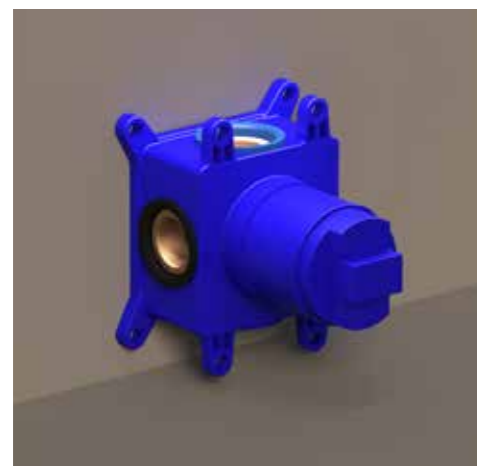

Inbouwbox t.b.v. inbouwdouchemengkraan eenhendel

Omschrijving	Kleur	Artikelnummer	Prijs excl. BTW	Prijs incl. BTW
Inbouwbox t.b.v. inbouwdouchemengkraan eenhendel	Donker blauw	6299001	€ 98,35	€ 119,00

Totaalprijs inbouw douchemengkraan eenhendel met inbouwbox

Prijs excl. BTW € 188,43 Prijs incl. BTW € 228,00

Prijs excl. BTW € 279,55 Prijs incl. BTW € 308,00