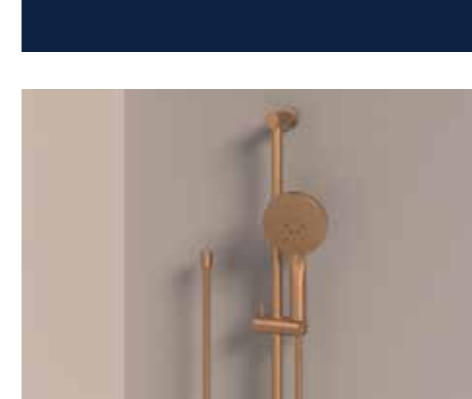

Glijstangset met handdouche verstelbaar 3 standen en doucheslang 150 cm

Kleur	Artikelnummer	Prijs excl. BTW	Prijs incl. BTW
Chroom	6901141	€ 237,19	€ 287,00
Mat zwart PED	6901142	€ 377,69	€ 457,00
Geborsteld nickel PVD	6901143	€ 377,69	€ 457,00
Geborsteld mat goud PVD	6901144	€ 377,69	€ 457,00
Geborsteld mat koper PVD	6901145	€ 377,69	€ 457,00
Geborsteld metal black PVD	6901146	€ 377,69	€ 457,00