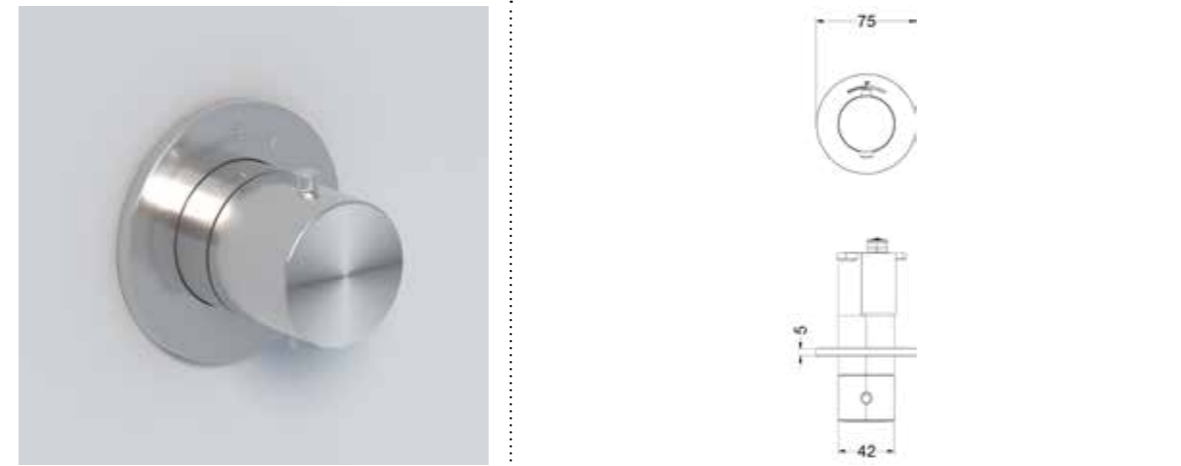

Afbouwdeel inbouwthermostaat symmetry

Omschrijving	Kleur	Artikelnummer	Prijs excl. BTW	Prijs incl. BTW
Afbouwdeel inbouwthermostaat symmetry met rond rozet	RVS316 geborsteld	6201211	€ 202,48	€ 245,00
	RVS316 geborsteld mat goud PVD	6201212	€ 247,11	€ 299,00
	RVS316 geborsteld mat koper PVD	6201213	€ 247,11	€ 299,00
	RVS316 geborsteld carbon black PVD	6201214	€ 247,11	€ 299,00
Leverbaar vanaf medio juli 2025