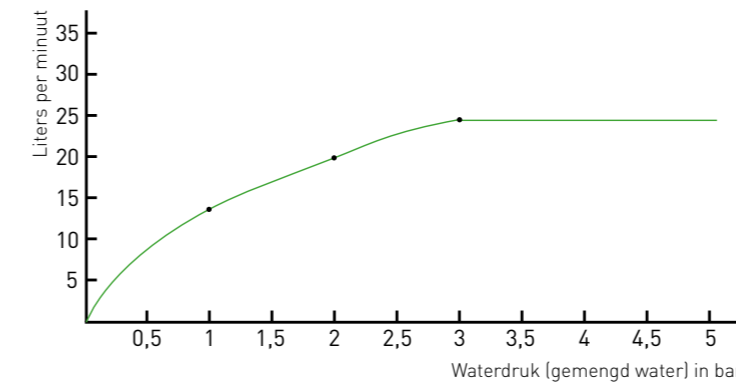

Doorstroomtabel
Inbouwbox t.b.v. inbouwthermostaat met 2 stopkranen symmetry
(artikelnummer 6299010)