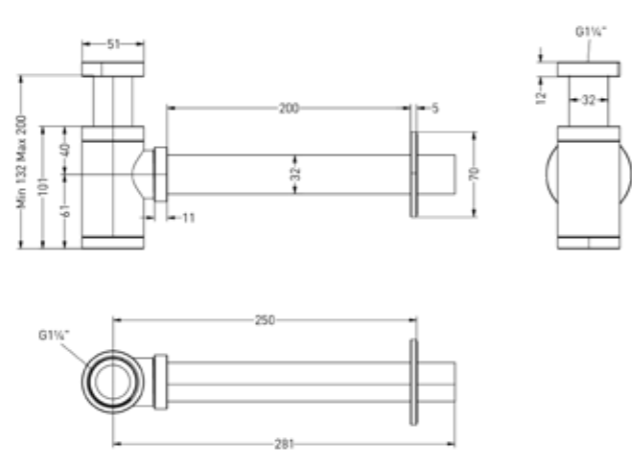

Design sifon

Omschrijving	Kleur	Artikelnummer	Prijs excl. BTW	Prijs incl. BTW
Design sifon	RVS316 geborsteld	6901811	€ 136,36	€ 165,00
	* RVS316 geborsteld mat goud PVD	6901812	€ 161,16	€ 195,00
	* RVS316 geborsteld mat koper PVD	6901813	€ 161,16	€ 195,00
* Leverbaar vanaf medio juli 2025	* RVS316 geborsteld carbon black PVD	6901814	€ 161,16	€ 195,00