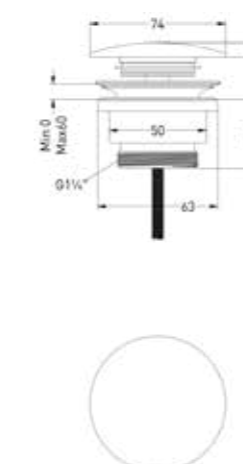

Designplug stop&go

Omschrijving	Kleur	Artikelnummer	Prijs excl. BTW	Prijs incl. BTW
Designplug stop&go	RVS316 geborsteld	6901761	€ 98,35	€ 119,00
	* RVS316 geborsteld mat goud PVD	6901762	€ 111,57	€ 135,00
	* RVS316 geborsteld mat koper PVD	6901763	€ 111,57	€ 135,00
* Leverbaar vanaf medio juli 2025	* RVS316 geborsteld carbon black PVD	6901764	€ 111,57	€ 135,00