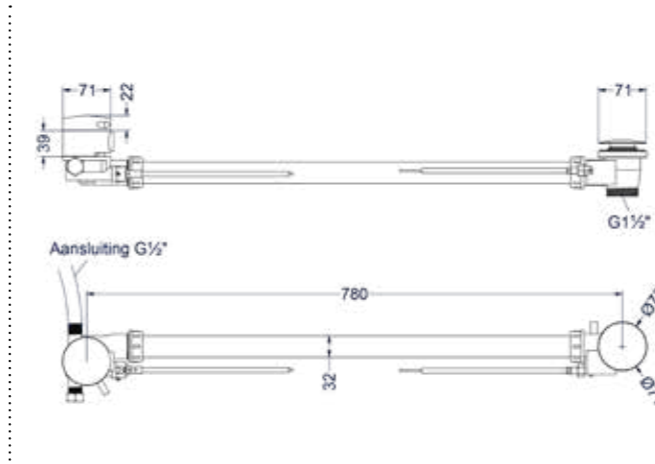

Badoverloop-vulcombinatie

Omschrijving	Kleur	Artikelnummer	Prijs excl. BTW	Prijs incl. BTW
Badoverloop-vulcombinatie incl. sifon	Chroom	6903151	€ 227,27	€ 275,00
	Mat zwart PED	6903152	€ 301,65	€ 365,00
	Geborsteld nickel PVD	6903153	€ 301,65	€ 365,00
	Geborsteld mat goud PVD	6903154	€ 301,65	€ 365,00
	Geborsteld mat koper PVD	6903155	€ 301,65	€ 365,00
	Geborsteld metal black PVD	6903156	€ 301,65	€ 365,00
	Zwart chroom PVD	6903157	€ 301,65	€ 365,00