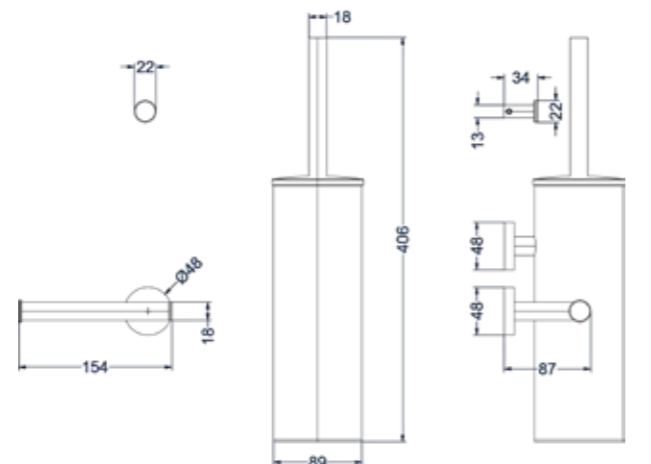

Accessoireset AS1

Omschrijving	Kleur	Artikelnummer	Prijs excl. BTW	Prijs incl. BTW
Accessoireset AS1: Borstelgarnituur wandmodel, handdoekhaak klein en toiletrolhouder	Chroom	6901161	€ 206,61	€ 250,00
	Mat zwart PED	6901162	€ 301,65	€ 365,00
	Geborsteld nickel PVD	6901163	€ 301,65	€ 365,00
	Geborsteld mat goud PVD	6901164	€ 301,65	€ 365,00
	Geborsteld mat koper PVD	6901165	€ 301,65	€ 365,00
	Geborsteld metal black PVD	6901166	€ 301,65	€ 365,00
	Zwart chroom PVD	6901167	€ 301,65	€ 365,00

Losse toiletborstelkop zie bladzijde 114