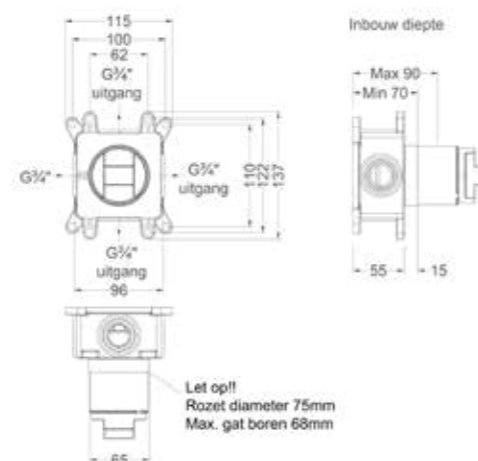

Inbouwbox t.b.v. inbouw 3-weg stop-omstel symmetry

Omschrijving	Kleur	Artikelnummer	Prijs excl. BTW	Prijs incl. BTW
Inbouwbox t.b.v. inbouw 3-weg stop-omstel symmetry	Donker blauw	6202440	€ 172,73	€ 209,00

Totaalprijs inbouw 3-weg stop-omstel symmetry met inbouwbox

CR Prijs excl. BTW € 361,98 Prijs incl. BTW € 438,00 MZ GN MP GK GM ZC Prijs excl. BTW € 411,57 Prijs incl. BTW € 498,00