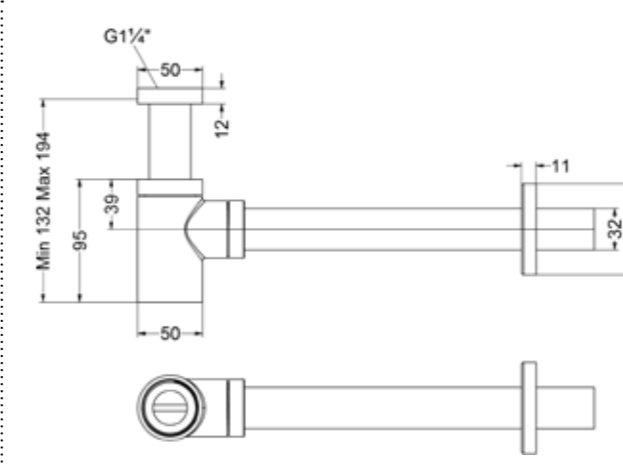

Design sifon laag model

Omschrijving	Kleur	Artikelnummer	Prijs excl. BTW	Prijs incl. BTW
Design sifon laag model	Chroom	6901851	€ 65,29	€ 79,00
	Mat zwart PED	6901852	€ 123,14	€ 149,00
	Geborsteld nickel PVD	6901853	€ 123,14	€ 149,00
	Geborsteld mat goud PVD	6901854	€ 123,14	€ 149,00
	Geborsteld mat koper PVD	6901855	€ 123,14	€ 149,00
	Geborsteld metal black PVD	6901856	€ 123,14	€ 149,00
	Zwart chroom PVD	6901857	€ 123,14	€ 149,00