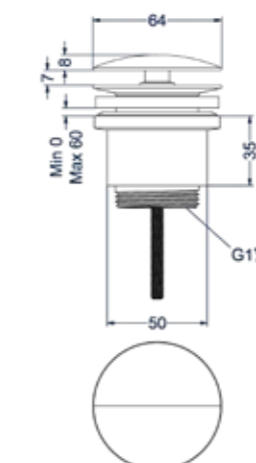

Designplug always open

Omschrijving	Kleur	Artikelnummer	Prijs excl. BTW	Prijs incl. BTW
Designplug always open	Chroom	6901701	€ 40,50	€ 49,00
	Mat zwart PED	6901702	€ 81,82	€ 99,00
	Geborsteld nickel PVD	6901703	€ 81,82	€ 99,00
	Geborsteld mat goud PVD	6901704	€ 81,82	€ 99,00
	Geborsteld mat koper PVD	6901705	€ 81,82	€ 99,00
	Geborsteld metal black PVD	6901706	€ 81,82	€ 99,00
	Zwart chroom PVD	6901707	€ 81,82	€ 99,00