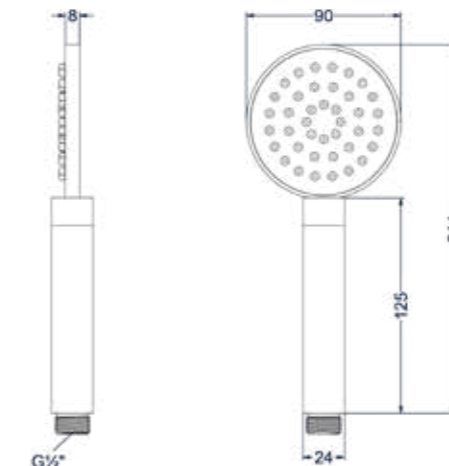

Handdouche rond 9 cm, satin spray

Omschrijving	Kleur	Artikelnummer	Prijs excl. BTW	Prijs incl. BTW
Handdouche rond 9 cm, satin spray met antikalk nozzels	Chroom	6900451	€ 139,67	€ 169,00
	Mat zwart PED	6900452	€ 197,52	€ 239,00
	Geborsteld nickel PVD	6900453	€ 197,52	€ 239,00
	Geborsteld mat goud PVD	6900454	€ 197,52	€ 239,00
	Geborsteld mat koper PVD	6900455	€ 197,52	€ 239,00
	Geborsteld metal black PVD	6900456	€ 197,52	€ 239,00
Zwart chroom PVD	6900457	€ 197,52	€ 239,00	

Doorstroomtabel zie bladzijde 414