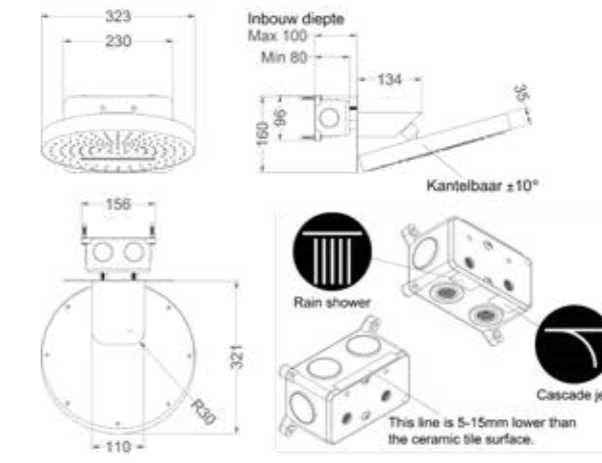

Hoofddouche HALO wandmodel 32 cm

Omschrijving	Kleur	Artikelnummer	Prijs excl. BTW	Prijs incl. BTW
Hoofddouche HALO wandmodel 32 cm rond met dual function, regendouche en cascade jet, inclusief wandbeugel en inbouwbox	Chroom	6904001	€ 742,98	€ 899,00
	Mat zwart PED	6904002	€ 974,38	€ 1.179,00
	Geborsteld nickel PVD	6904003	€ 974,38	€ 1.179,00
	Geborsteld mat goud PVD	6904004	€ 974,38	€ 1.179,00
	Geborsteld mat koper PVD	6904005	€ 974,38	€ 1.179,00
	Geborsteld metal black PVD	6904006	€ 974,38	€ 1.179,00
	Zwart chroom PVD	6904007	€ 974,38	€ 1.179,00

* Leverbaar vanaf medio april 2025