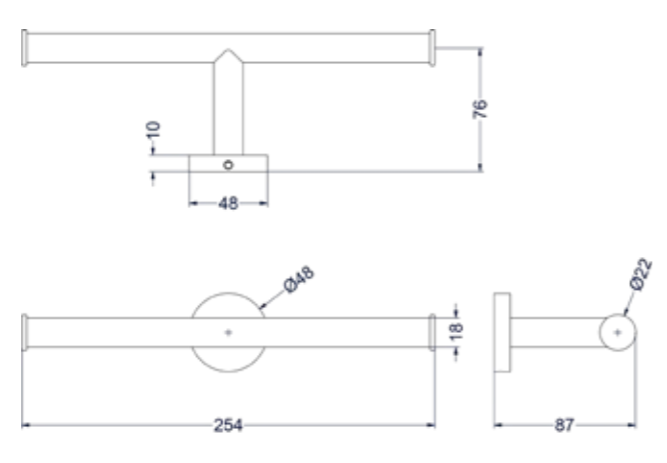

Toiletrolhouder dubbel

Omschrijving	Kleur	Artikelnummer	Prijs excl. BTW	Prijs incl. BTW
Toiletrolhouder dubbel	Chroom	6500451	€ 40,50	€ 49,00
	Mat zwart PED	6500452	€ 57,02	€ 69,00
	Geborsteld nickel PVD	6500453	€ 57,02	€ 69,00
	Geborsteld mat goud PVD	6500454	€ 57,02	€ 69,00
	Geborsteld mat koper PVD	6500455	€ 57,02	€ 69,00
	Geborsteld metal black PVD	6500456	€ 57,02	€ 69,00
	Zwart chroom PVD	6500457	€ 57,02	€ 69,00