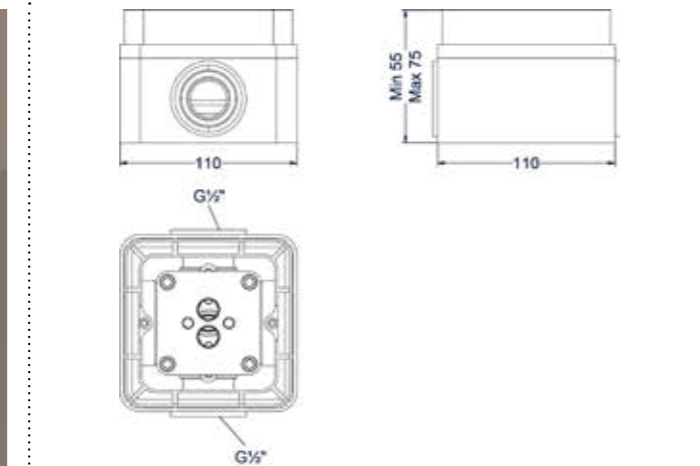

Inbouwbox t.b.v. vrijstaande badmengkraan

Omschrijving	Kleur	Artikelnummer	Prijs excl. BTW	Prijs incl. BTW
Inbouwbox t.b.v. vrijstaande badmengkraan	Donker blauw	6299012	€ 81,82	€ 99,00

Totaalprijs badmengkraan vrijstaand met draaibare uitloop, slang 150 cm, staafhanddouche en inbouwbox

CR Prijs excl. BTW € 866,94 Prijs incl. BTW € 1.049,00 MZ GN MP GK GM ZC Prijs excl. BTW € 1.155,37 Prijs incl. BTW € 1.398,00