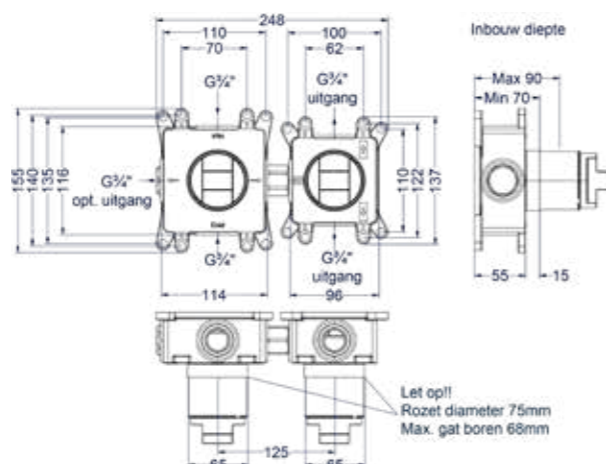

Inbouwbox t.b.v. inbouwthermostaat met 2-weg stop-omstel symmetry

Omschrijving	Kleur	Artikelnummer	Prijs excl. BTW	Prijs incl. BTW
Inbouwbox t.b.v. inbouwthermostaat met 2-weg stop-omstel symmetry	Donker blauw	6299011	€ 483,47	€ 585,00