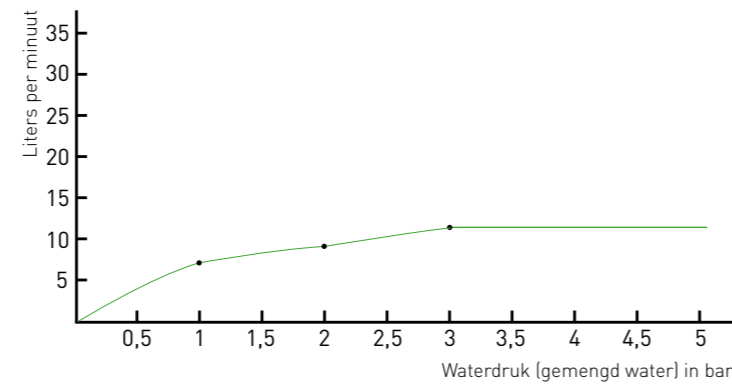

Doorstroomtabel
Handdouche rond 9 cm, satin spray met antikalk nozzels
(artikelnummer 690045X)