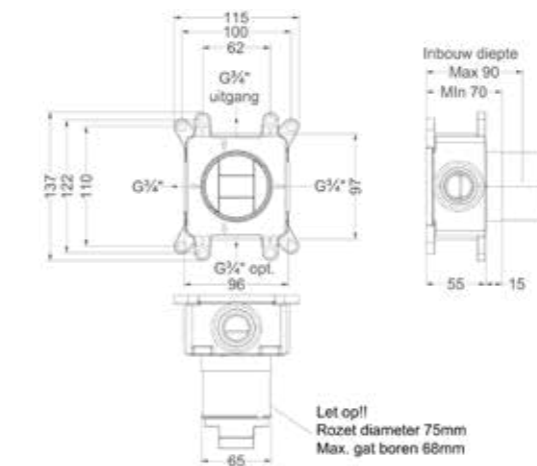

Inbouwbox t.b.v. inbouwstopkraan flow-through symmetry

Omschrijving	Kleur	Artikelnummer	Prijs excl. BTW	Prijs incl. BTW
Inbouwbox t.b.v. inbouwstopkraan flow-through symmetry	Donker blauw	6202438	€ 172,73	€ 209,00

Totaalprijs inbouw flow-through stopkraan symmetry met inbouwbox

Prijs excl. BTW € 304,13 Prijs incl. BTW € 368,00

Prijs excl. BTW € 378,51 Prijs incl. BTW € 458,00

Voor meer informatie over flow-through zie bladzijde 425