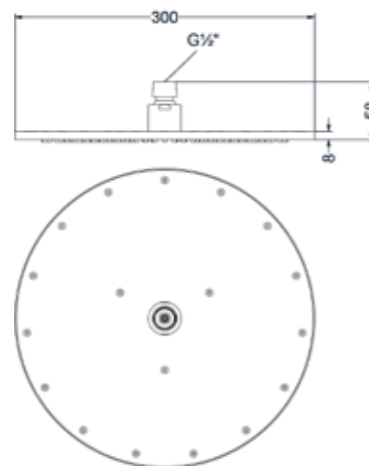

Hoofddouche medium 30 cm

Omschrijving	Kleur	Artikelnummer	Prijs excl. BTW	Prijs incl. BTW
Hoofddouche medium 30 cm met antikalk nozzels	Chroom	6900751	€ 321,49	€ 389,00
	Mat zwart PED	6900752	€ 495,04	€ 599,00
	Geborsteld nickel PVD	6900753	€ 495,04	€ 599,00
	Geborsteld mat goud PVD	6900754	€ 495,04	€ 599,00
	Geborsteld mat koper PVD	6900755	€ 495,04	€ 599,00
	Geborsteld metal black PVD	6900756	€ 495,04	€ 599,00
	Zwart chroom PVD	6900757	€ 495,04	€ 599,00

Doorstroomtabel zie bladzijde 414