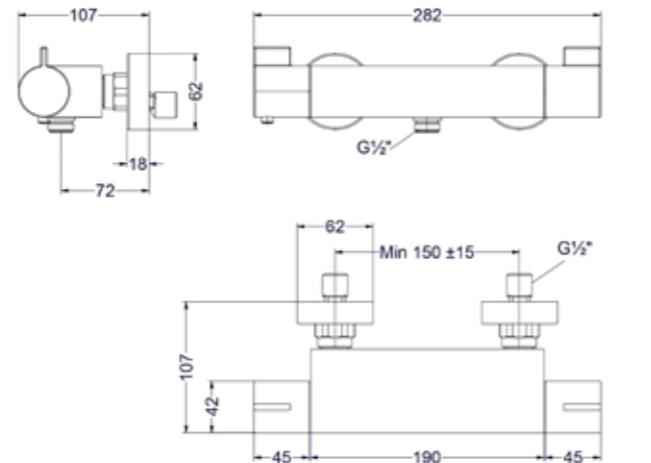

Opbouw douchethermostaat

Omschrijving	Kleur	Artikelnummer	Prijs excl. BTW	Prijs incl. BTW
Douchethermostaatkraan opbouw cooltouch	Chroom	6202001	€ 288,43	€ 349,00
	Mat zwart PED	6202002	€ 379,34	€ 459,00
	Geborsteld nickel PVD	6202003	€ 379,34	€ 459,00
	Geborsteld mat goud PVD	6202004	€ 379,34	€ 459,00
	Geborsteld mat koper PVD	6202005	€ 379,34	€ 459,00
	Geborsteld metal black PVD	6202006	€ 379,34	€ 459,00
	Zwart chroom PVD	6202007	€ 379,34	€ 459,00

Toebehoren zie bladzijde 274