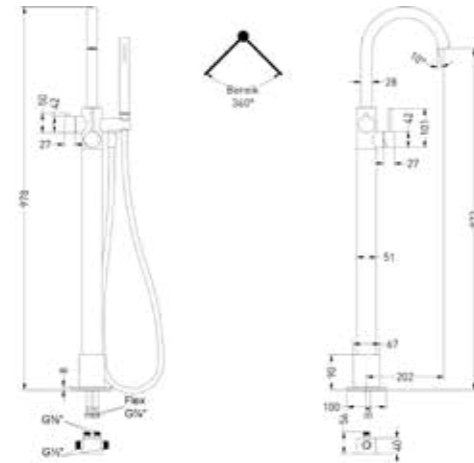

Vrijstaande badmengkraan met staafhanddouche

Omschrijving	Kleur	Artikelnummer	Prijs excl. BTW	Prijs incl. BTW
Badmengkraan vrijstaand met draaibare uitloop, slang 150 cm en staafhanddouche	RVS316 geborsteld	6303101	€ 1.198,35	€ 1.450,00
	* RVS316 geborsteld mat goud PVD	6303102	€ 1.446,28	€ 1.750,00
	* RVS316 geborsteld mat koper PVD	6303103	€ 1.446,28	€ 1.750,00
Compleet met inbouwbox	* RVS316 geborsteld carbon black PVD	6303104	€ 1.446,28	€ 1.750,00

* Leverbaar vanaf medio juli 2025