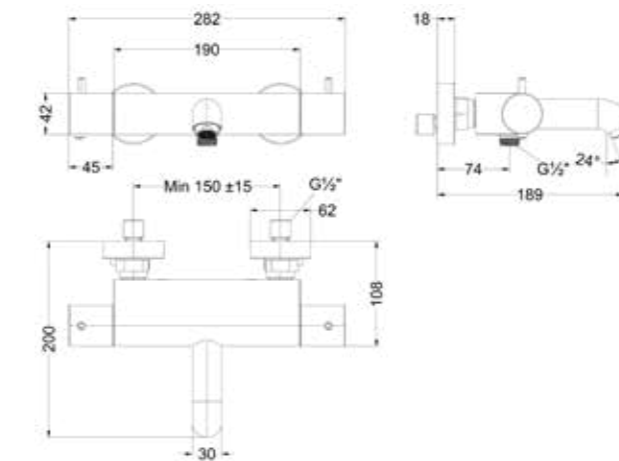

Badthermostaat met gebogen uitloop

Omschrijving	Kleur	Artikelnummer	Prijs excl. BTW	Prijs incl. BTW
Badthermostaatkraan opbouw cooltouch met gebogen uitloop	Chroom	6301251	€ 428,93	€ 519,00
	Mat zwart PED	6301252	€ 552,89	€ 669,00
	Geborsteld nickel PVD	6301253	€ 552,89	€ 669,00
	Geborsteld mat goud PVD	6301254	€ 552,89	€ 669,00
	Geborsteld mat koper PVD	6301255	€ 552,89	€ 669,00
	Geborsteld metal black PVD	6301256	€ 552,89	€ 669,00
	Zwart chroom PVD	6301257	€ 552,89	€ 669,00

* Leverbaar vanaf medio juli 2025