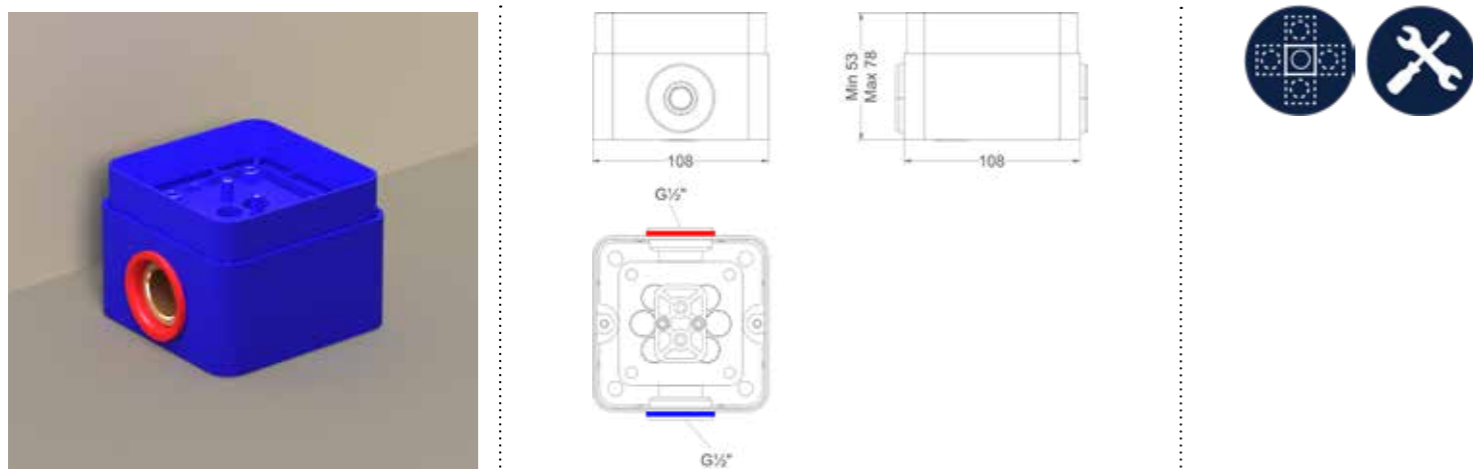

Inbouwbox t.b.v. vrijstaande badmengkraan

Omschrijving	Kleur	Artikelnummer	Prijs excl. BTW	Prijs incl. BTW
Inbouwbox t.b.v. vrijstaande badmengkraan	Donker blauw	6299012	€ 81,82	€ 99,00

Totaalprijs badmengkraan vrijstaand met draaibare uitloop, slang 150 cm, satin spray handdouche en inbouwbox

Prijs excl. BTW € 974,38 Prijs incl. BTW € 1.179,00

Prijs excl. BTW € 1.320,66 Prijs incl. BTW € 1.598,00