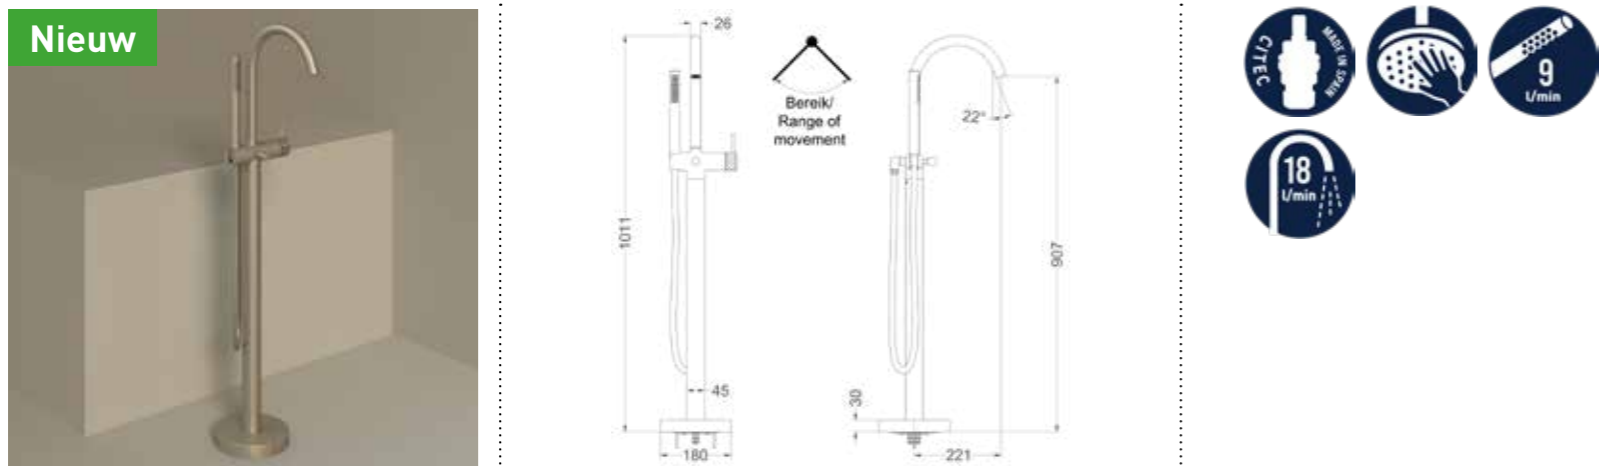

Badmengkraan vrijstaand met draaibare uitloop, slang 150 cm en staafhanddouche

Omschrijving	Kleur	Artikelnummer	Prijs excl. BTW	Prijs incl. BTW
Badmengkraan vrijstaand met draaibare uitloop, slang 150 cm en staafhanddouche	Chroom	6305061	€ 826,45	€ 1.000,00
	Mat zwart PED	6305062	€ 1.131,40	€ 1.369,00
	Geborsteld nickel PVD	6305063	€ 1.131,40	€ 1.369,00
	Geborsteld mat goud PVD	6305064	€ 1.131,40	€ 1.369,00
	Geborsteld mat koper PVD	6305065	€ 1.131,40	€ 1.369,00
	Geborsteld metal black PVD	6305066	€ 1.131,40	€ 1.369,00
	Zwart chroom PVD	6305067	€ 1.131,40	€ 1.369,00