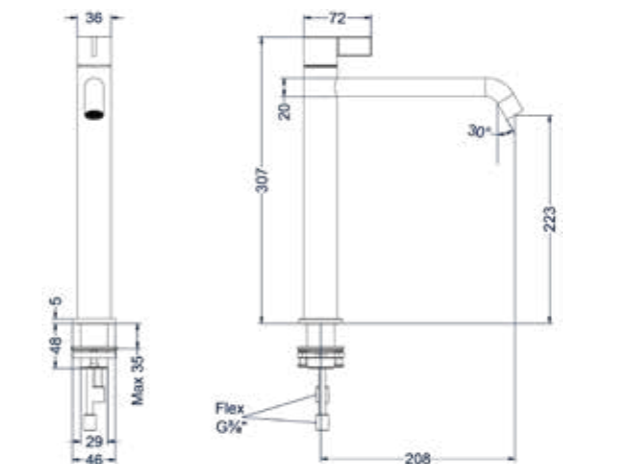

Wastafelmengkraan model L

Omschrijving	Kleur	Artikelnummer	Prijs excl. BTW	Prijs incl. BTW
Eenhendel wastafelmengkraan opbouw L model, coldstart	Chroom	6101151	€ 222,31	€ 269,00
	Mat zwart PED	6101152	€ 288,43	€ 349,00
	Geborsteld nickel PVD	6101153	€ 288,43	€ 349,00
	Geborsteld mat goud PVD	6101154	€ 288,43	€ 349,00
	Geborsteld mat koper PVD	6101155	€ 288,43	€ 349,00
	Geborsteld metal black PVD	6101156	€ 288,43	€ 349,00
	Zwart chroom PVD	6101157	€ 288,43	€ 349,00

Design sifon en hoekstopkraan zie bladzijde 294 en 295