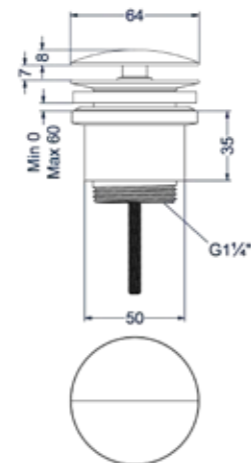

Designplug always open

Omschrijving	Kleur	Artikelnummer	Prijs excl. BTW	Prijs incl. BTW
Designplug always open	Chroom	6901701	€ 40,50	€ 49,00
	Mat zwart PED	6901702	€ 81,82	€ 99,00
	Geborsteld nickel PVD	6901703	€ 81,82	€ 99,00
	Geborsteld mat goud PVD	6901704	€ 81,82	€ 99,00
	Geborsteld mat koper PVD	6901705	€ 81,82	€ 99,00
	Geborsteld metal black PVD	6901706	€ 81,82	€ 99,00
	Zwart chroom PVD	6901707	€ 81,82	€ 99,00