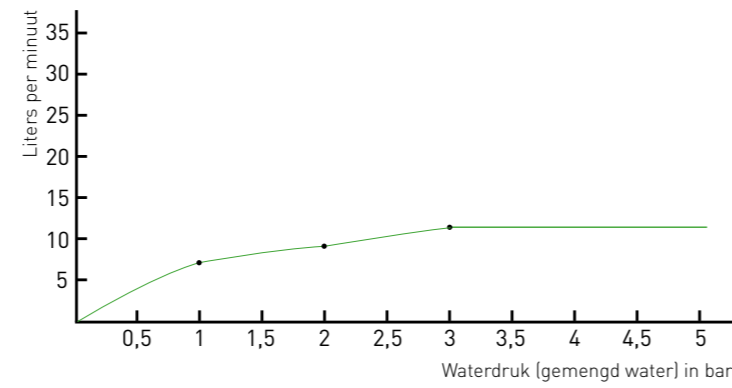

Doorstroomtabel
Hoofddouche slim 20/25/30 cm met antikalk nozzels, Eco-air
(artikelnummer 690050X/690055X/690060X)

Doorstroomtabel
Hoofddouche medium 20/25/30 cm met antikalk nozzels
(artikelnummer 690065X/690070X/690075X)