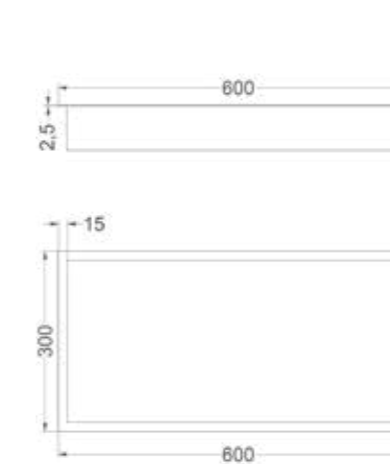

Inbouwnis 60 x 30

Omschrijving	Kleur	Artikelnummer	Prijs excl. BTW	Prijs incl. BTW	
Inbouwnis 60 x 7,5 x 30 cm	Mat zwart PED	6500752	€ 180,99	€ 219,00	
	Geborsteld nickel PVD	6500753	€ 214,05	€ 259,00	
	Geborsteld mat goud PVD	6500754	€ 214,05	€ 259,00	
	Geborsteld mat koper PVD	6500755	€ 214,05	€ 259,00	
	Geborsteld metal black PVD	6500756	€ 214,05	€ 259,00	
	* Leverbaar vanaf medio april 2025