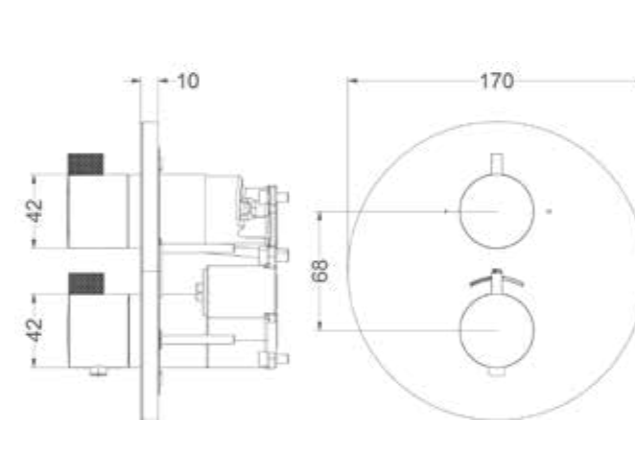

Afbouwdeel inbouwthermostaat met 2 stopkranen symmetry

Omschrijving	Kleur	Artikelnummer	Prijs excl. BTW	Prijs incl. BTW
Afbouwdeel inbouwthermostaat met 2 stopkranen symmetry met ronde rozetten	RVS316 geborsteld	6201321	€ 392,56	€ 475,00
	RVS316 geborsteld mat goud PVD	6201322	€ 475,21	€ 575,00
	RVS316 geborsteld mat koper PVD	6201323	€ 475,21	€ 575,00
	RVS316 geborsteld carbon black PVD	6201324	€ 475,21	€ 575,00
Leverbaar vanaf medio juli 2025