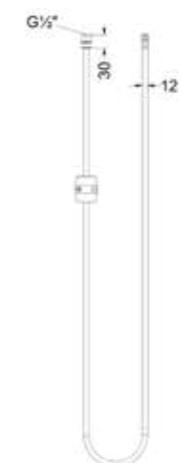

Uittrekbare slangdoorvoerset badrandmontage tbv handdouche

Omschrijving	Kleur	Artikelnummer	Prijs excl. BTW	Prijs incl. BTW
Uittrekbare slangdoorvoerset badrandmontage tbv handdouche met antikalk nozzels	Chroom	6902001	€ 73,55	€ 89,00
	Mat zwart PED	6902002	€ 114,88	€ 139,00
	Geborsteld nickel PVD	6902003	€ 114,88	€ 139,00
	Geborsteld mat goud PVD	6902004	€ 114,88	€ 139,00
	Geborsteld mat koper PVD	6902005	€ 114,88	€ 139,00
	Geborsteld metal black PVD	6902006	€ 114,88	€ 139,00
	Zwart chroom PVD	6902007	€ 114,88	€ 139,00

* Leverbaar vanaf medio juli 2025