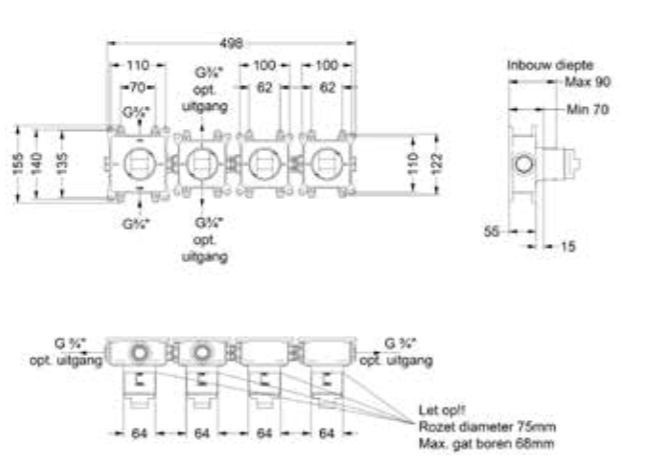

Omschrijving	Kleur	Artikelnummer	Prijs excl. BTW	Prijs incl. BTW
Inbouwbox t.b.v. inbouwthermostaat 4-gats met 2 stopkranen symmetry en wandsteun	Donker blauw	6299013	€ 619,01	€ 749,00

Totaalprijs inbouwthermostaat 4-gats met handdouche staafmodel, doucheslang symmetry en inbouwbox

Prijs excl. BTW € 1.064,46 Prijs incl. BTW € 1.288,00

Prijs excl. BTW € 1.295,87 Prijs incl. BTW € 1.568,00