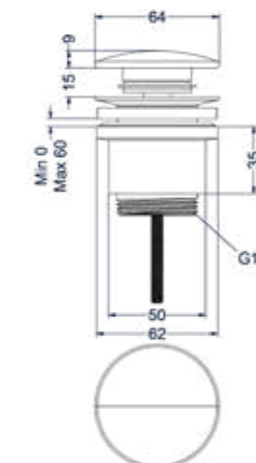

Designplug stop&go

Omschrijving	Kleur	Artikelnummer	Prijs excl. BTW	Prijs incl. BTW
Designplug stop&go	Chroom	6901751	€ 40,50	€ 49,00
	Mat zwart PED	6901752	€ 81,82	€ 99,00
	Geborsteld nickel PVD	6901753	€ 81,82	€ 99,00
	Geborsteld mat goud PVD	6901754	€ 81,82	€ 99,00
	Geborsteld mat koper PVD	6901755	€ 81,82	€ 99,00
	Geborsteld metal black PVD	6901756	€ 81,82	€ 99,00
	Zwart chroom PVD	6901757	€ 81,82	€ 99,00