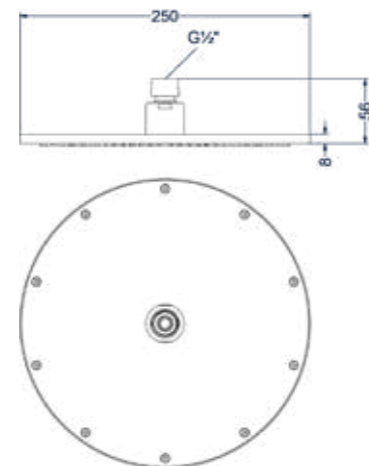

Hoofddouche medium 25 cm

Omschrijving	Kleur	Artikelnummer	Prijs excl. BTW	Prijs incl. BTW
Hoofddouche medium 25 cm met antikalk nozzels	Chroom	6900701	€ 255,37	€ 309,00
	Mat zwart PED	6900702	€ 412,40	€ 499,00
	Geborsteld nickel PVD	6900703	€ 412,40	€ 499,00
	Geborsteld mat goud PVD	6900704	€ 412,40	€ 499,00
	Geborsteld mat koper PVD	6900705	€ 412,40	€ 499,00
	Geborsteld metal black PVD	6900706	€ 412,40	€ 499,00
	Zwart chroom PVD	6900707	€ 412,40	€ 499,00

Doorstroomtabel zie bladzijde 414