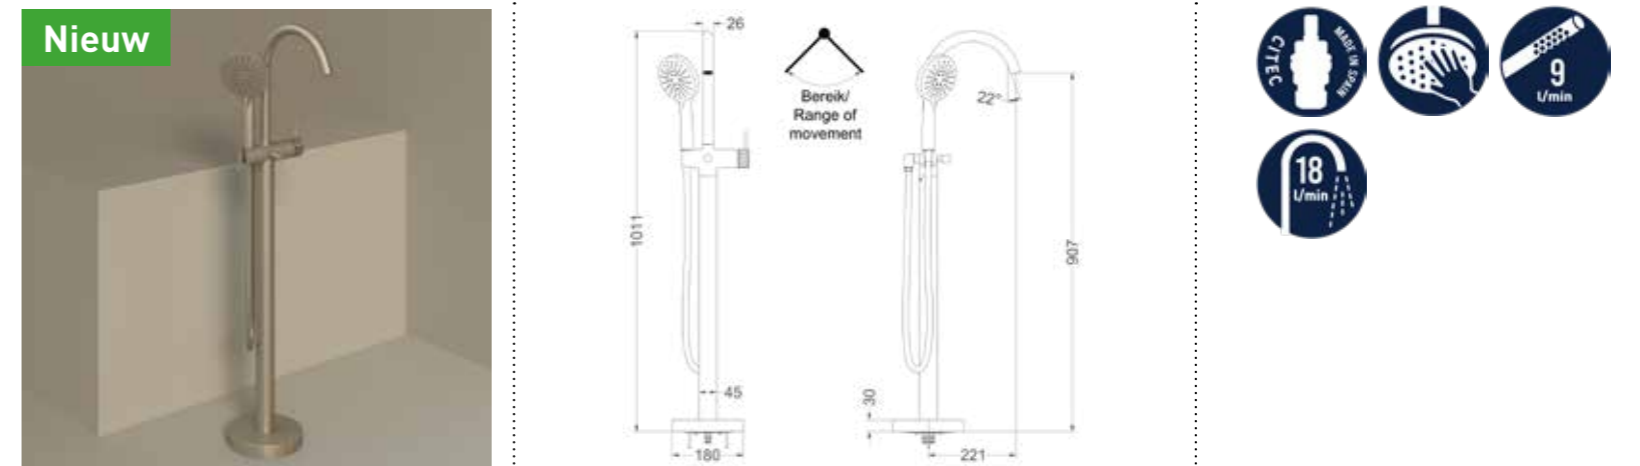

Badmengkraan vrijstaand met draaibare uitloop, slang 150 cm en 3 standen handdouche

Omschrijving	Kleur	Artikelnummer	Prijs excl. BTW	Prijs incl. BTW
Badmengkraan vrijstaand met draaibare uitloop, slang 150 cm en 3 standen handdouche	Chroom	6305051	€ 826,45	€ 1.000,00
	Mat zwart PED	6305052	€ 1.131,40	€ 1.369,00
	Geborsteld nickel PVD	6305053	€ 1.131,40	€ 1.369,00
	Geborsteld mat goud PVD	6305054	€ 1.131,40	€ 1.369,00
	Geborsteld mat koper PVD	6305055	€ 1.131,40	€ 1.369,00
	Geborsteld metal black PVD	6305056	€ 1.131,40	€ 1.369,00