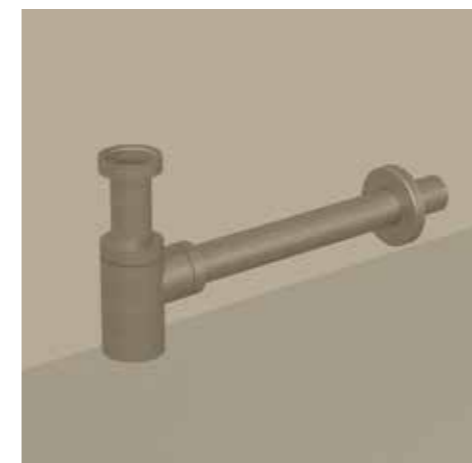

Design sifon laag model

Omschrijving	Kleur	Artikelnummer	Prijs excl. BTW	Prijs incl. BTW
Design sifon laag model	Chroom	6901851	€ 65,29	€ 79,00
	Mat zwart PED	6901852	€ 123,14	€ 149,00
	Geborsteld nickel PVD	6901853	€ 123,14	€ 149,00
	Geborsteld mat goud PVD	6901854	€ 123,14	€ 149,00
	Geborsteld mat koper PVD	6901855	€ 123,14	€ 149,00
	Geborsteld metal black PVD	6901856	€ 123,14	€ 149,00
	Zwart chroom PVD	6901857	€ 123,14	€ 149,00