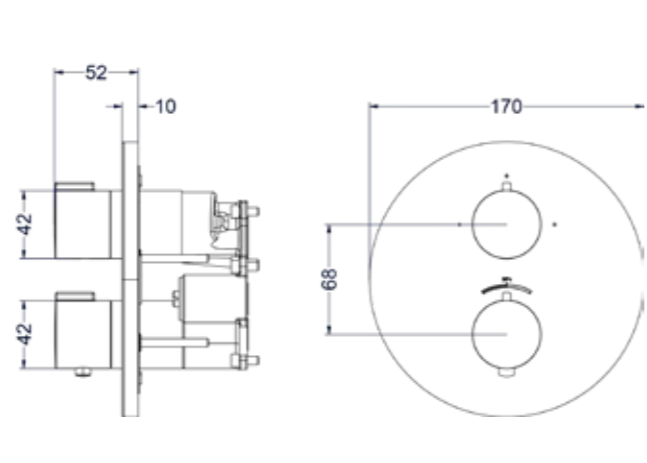

Afbouwdeel inbouwthermostaat met 2-weg stop-omstel

Omschrijving	Kleur	Artikelnummer	Prijs excl. BTW	Prijs incl. BTW
Afbouwdeel inbouwthermostaat met 2-weg stop-omstel met rond rozet	Chroom	6202151	€ 152,89	€ 185,00
	Mat zwart PED	6202152	€ 214,05	€ 259,00
	Geborsteld nickel PVD	6202153	€ 214,05	€ 259,00
	Geborsteld mat goud PVD	6202154	€ 214,05	€ 259,00
	Geborsteld mat koper PVD	6202155	€ 214,05	€ 259,00
	Geborsteld metal black PVD	6202156	€ 214,05	€ 259,00
	Zwart chroom PVD	6202157	€ 214,05	€ 259,00