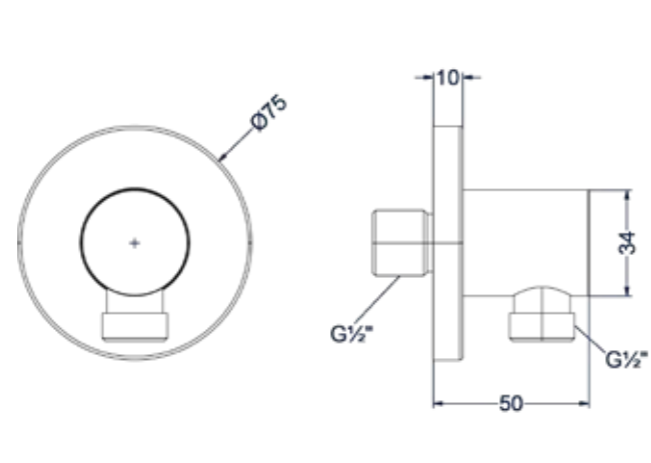

Wanduitlaat 1/2"

Omschrijving	Kleur	Artikelnummer	Prijs excl. BTW	Prijs incl. BTW
Wanduitlaat 1/2"	Chroom	6900151	€ 32,23	€ 39,00
	Mat zwart PED	6900152	€ 65,29	€ 79,00
	Geborsteld nickel PVD	6900153	€ 65,29	€ 79,00
	Geborsteld mat goud PVD	6900154	€ 65,29	€ 79,00
	Geborsteld mat koper PVD	6900155	€ 65,29	€ 79,00
	Geborsteld metal black PVD	6900156	€ 65,29	€ 79,00
	Zwart chroom PVD	6900157	€ 65,29	€ 79,00