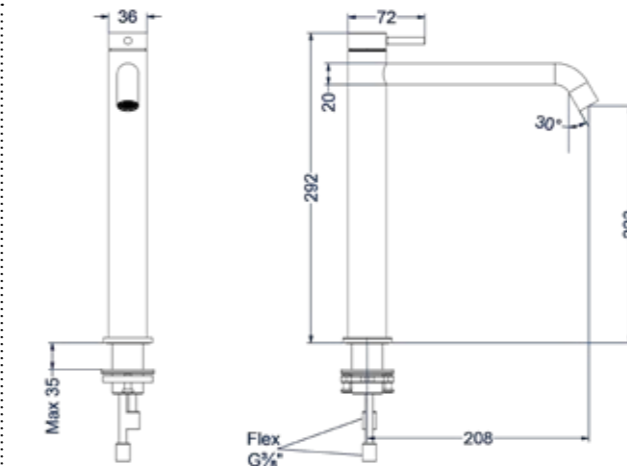

Wastafelmengkraan model L

Omschrijving	Kleur	Artikelnummer	Prijs excl. BTW	Prijs incl. BTW
Eenhendel wastafelmengkraan opbouw L model, coldstart	Chroom	6100201	€ 222,31	€ 269,00
	Mat zwart PED	6100202	€ 288,43	€ 349,00
	Geborsteld nickel PVD	6100203	€ 288,43	€ 349,00
	Geborsteld mat goud PVD	6100204	€ 288,43	€ 349,00
	Geborsteld mat koper PVD	6100205	€ 288,43	€ 349,00
	Geborsteld metal black PVD	6100206	€ 288,43	€ 349,00
	Zwart chroom PVD	6100207	€ 288,43	€ 349,00

Design sifon en hoekstopkraan zie bladzijde 102 en 103