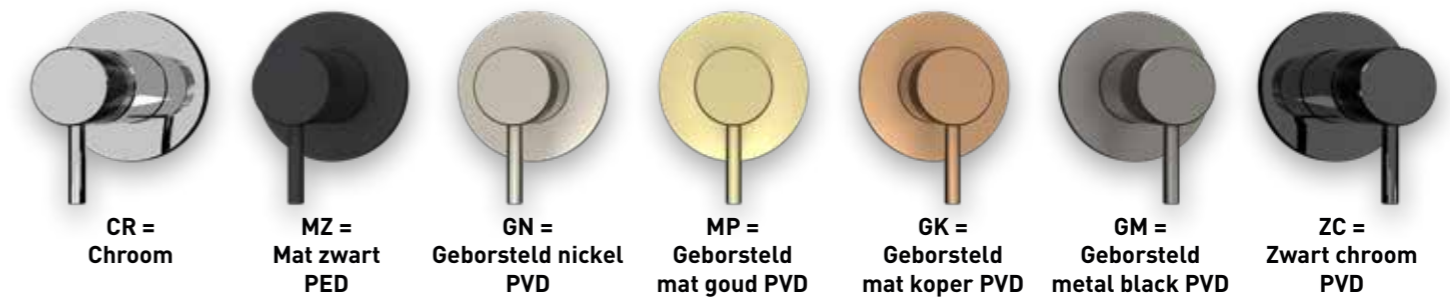

1 Combiset Nexus 4 = Regendoucheset inbouwthermostaatkraan met 2 losse stopkranen symmetry

2 Kleur

Standaard setprijs chroom Incl. inbouwbox (CSN4)	€ 1.222,31	€ 1.479,00	Standaard setprijs overige kleuren Incl. inbouwbox (CSN4)	€ 1.519,83	€ 1.839,00
** Standaard setprijs chroom Excl. inbouwbox (CSN4EX)	€ 689,26	€ 834,00	** Standaard setprijs overige kleuren Excl. inbouwbox (CSN4EX)	€ 986,78	€ 1.194,00

3 Handdouche chroom meerprijs

Omschrijving	Prijs excl. BTW	Prijs incl. BTW
A = Handdouche staafmodel	€ 0,00	€ 0,00
B = Handdouche 3 standen model	€ 0,00	€ 0,00
C = Handdouche satin spray model	€ 74,38	€ 90,00

3 Handdouche overige kleuren meerprijs

Omschrijving	Prijs excl. BTW	Prijs incl. BTW
A = Handdouche staafmodel	€ 0,00	€ 0,00
* B = Handdouche 3 standen model	€ 0,00	€ 0,00
C = Handdouche satin spray model	€ 107,44	€ 130,00

4 Hoofddouche chroom meerprijs

Omschrijving	Prijs excl. BTW	Prijs incl. BTW
A = Hoofddouche Slim20	€ 0,00	€ 0,00
B = Hoofddouche Slim25	€ 49,59	€ 60,00
C = Hoofddouche Slim30	€ 148,76	€ 180,00
D = Hoofddouche Medium20	€ 66,12	€ 80,00
E = Hoofddouche Medium25	€ 115,70	€ 140,00
F = Hoofddouche Medium30	€ 181,82	€ 220,00

4 Hoofddouche overige kleuren meerprijs

Omschrijving	Prijs excl. BTW	Prijs incl. BTW
A = Hoofddouche Slim20	€ 0,00	€ 0,00
B = Hoofddouche Slim25	€ 66,12	€ 80,00
C = Hoofddouche Slim30	€ 223,14	€ 270,00
D = Hoofddouche Medium20	€ 148,76	€ 180,00
E = Hoofddouche Medium25	€ 231,40	€ 280,00
F = Hoofddouche Medium30	€ 314,05	€ 380,00

5 Bevestiging chroom meerprijs

Omschrijving	Prijs excl. BTW	Prijs incl. BTW
A = Wandarm	€ 0,00	€ 0,00
B = Plafondbuis 15cm	€ 0,00	€ 0,00
C = Plafondbuis 30cm	€ 0,00	€ 0,00

5 Bevestiging overige kleuren meerprijs

Omschrijving	Prijs excl. BTW	Prijs incl. BTW
A = Wandarm	€ 0,00	€ 0,00
B = Plafondbuis 15cm	€ 0,00	€ 0,00
C = Plafondbuis 30cm	€ 0,00	€ 0,00

6 Handdouchehouder chroom meerprijs

Omschrijving	Prijs excl. BTW	Prijs incl. BTW
A = Wandsteun met geïnt. uitlaat	€ 0,00	€ 0,00
B = Glijstang met geïnt. uitlaat	€ 115,70	€ 140,00
C = Verstelbare wandsteun met geïnt. uitlaat	€ 16,53	€ 20,00

6 Handdouchehouder overige kleuren meerprijs

Omschrijving	Prijs excl. BTW	Prijs incl. BTW
A = Wandsteun met geïnt. uitlaat	€ 0,00	€ 0,00
B = Glijstang met geïnt. uitlaat	€ 165,29	€ 200,00
C = Verstelbare wandsteun met geïnt. uitlaat	€ 16,53	€ 20,00

Stel zelf je combiset samen

CSN4 / CSN4EX					
1	2	3	4	5	6

- 1 Kies incl./excl. inbouwbox
- 2 Kies kleur
- 3 Kies handdouche
- 4 Kies hoofddouche
- 5 Kies bevestiging
- 6 Kies handdouchehouder

* Uitzondering zwart chroom niet mogelijk