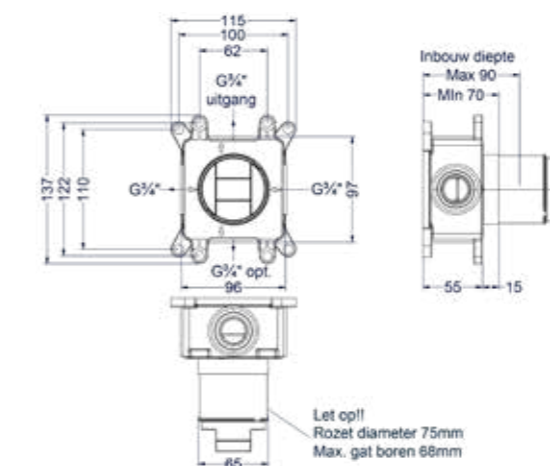

Inbouwbox t.b.v. inbouwstopkraan flow-through symmetry

Omschrijving	Kleur	Artikelnummer	Prijs excl. BTW	Prijs incl. BTW
Inbouwbox t.b.v. inbouwstopkraan flow-through symmetry	Donker blauw	6202438	€ 172,73	€ 209,00

Totaalprijs inbouw flow-through stopkraan symmetry met inbouwbox

Prijs excl. BTW € 262,81 Prijs incl. BTW € 318,00

Prijs excl. BTW € 320,66 Prijs incl. BTW € 388,00

Voor meer informatie over flow-through zie bladzijde 425