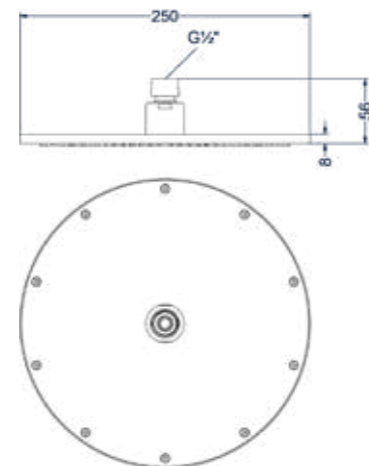

Doorstroomtabel zie bladzijde 414

Hoofddouche medium 25 cm

Omschrijving	Kleur	Artikelnummer	Prijs excl. BTW	Prijs incl. BTW
Hoofddouche medium 25 cm met antikalk nozzels	Chroom	6900701	€ 255,37	€ 309,00
	Mat zwart PED	6900702	€ 412,40	€ 499,00
	Geborsteld nickel PVD	6900703	€ 412,40	€ 499,00
	Geborsteld mat goud PVD	6900704	€ 412,40	€ 499,00
	Geborsteld mat koper PVD	6900705	€ 412,40	€ 499,00
	Geborsteld metal black PVD	6900706	€ 412,40	€ 499,00
	Zwart chroom PVD	6900707	€ 412,40	€ 499,00