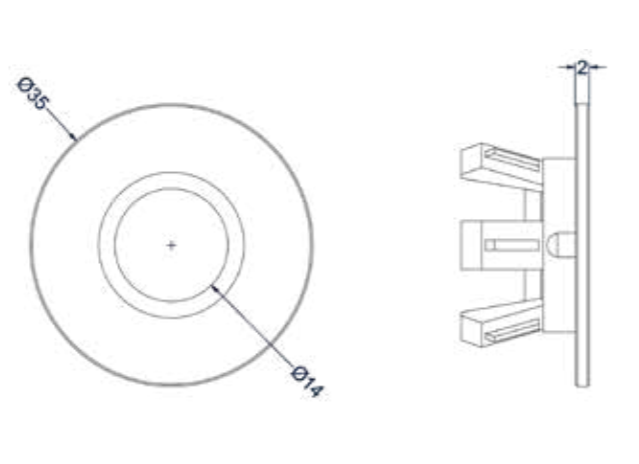

Overloopring

Omschrijving	Kleur	Artikelnummer	Prijs excl. BTW	Prijs incl. BTW
Overloopring t.b.v. Sanibell wastafels	Chroom	6903501	€ 5,37	€ 6,50
	Mat zwart PED	6903502	€ 7,85	€ 9,50
	Geborsteld nickel PVD	6903503	€ 7,85	€ 9,50
	Geborsteld mat goud PVD	6903504	€ 7,85	€ 9,50
	Geborsteld mat koper PVD	6903505	€ 7,85	€ 9,50
	Geborsteld metal black PVD	6903506	€ 7,85	€ 9,50
	Zwart chroom PVD	6903507	€ 7,85	€ 9,50