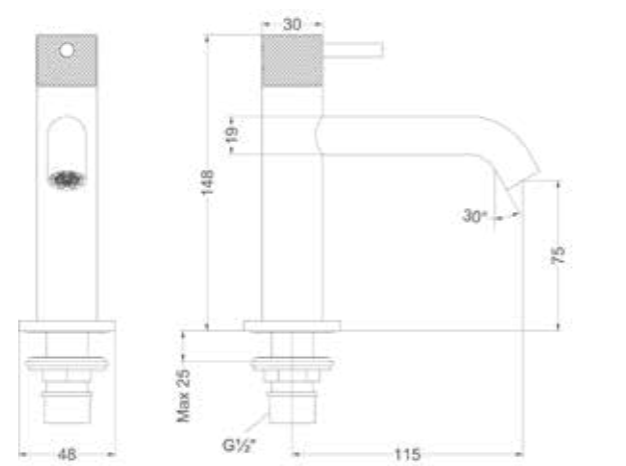

Fonteinkraan staand model S

Omschrijving	Kleur	Artikelnummer	Prijs excl. BTW	Prijs incl. BTW
Fonteinkraan staand model S	Chroom	6403001	€ 119,01	€ 144,00
	Mat zwart PED	6403002	€ 172,73	€ 209,00
	Geborsteld nickel PVD	6403003	€ 172,73	€ 209,00
	Geborsteld mat goud PVD	6403004	€ 172,73	€ 209,00
	Geborsteld mat koper PVD	6403005	€ 172,73	€ 209,00
	Geborsteld metal black PVD	6403006	€ 172,73	€ 209,00
	Zwart chroom PVD	6403007	€ 172,73	€ 209,00