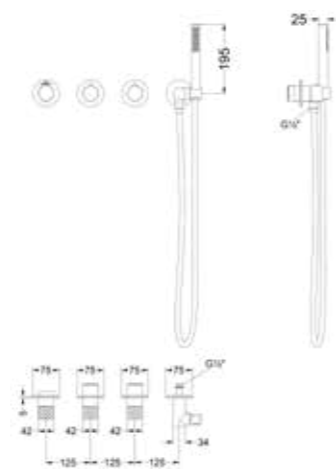

Afbouwdeel inbouwthermostaat 4-gats symmetry met verstelbaar wandsteun, handdouche staafmodel en doucheslang 150 cm

Nieuw

Omschrijving	Kleur	Artikelnummer	Prijs excl. BTW	Prijs incl. BTW
Afbouwdeel inbouwthermostaat 4-gats symmetry met geïntegreerde wateruitlaat, verstelbare wandsteun, handdouche staafmodel en doucheslang 150 cm	Chroom	6203651	€ 445,45	€ 539,00
	Mat zwart PED	6203652	€ 676,86	€ 819,00
	Geborsteld nickel PVD	6203653	€ 676,86	€ 819,00
	Geborsteld mat goud PVD	6203654	€ 676,86	€ 819,00
	Geborsteld mat koper PVD	6203655	€ 676,86	€ 819,00
	Geborsteld metal black PVD	6203656	€ 676,86	€ 819,00
	Zwart chroom PVD	6203657	€ 676,86	€ 819,00