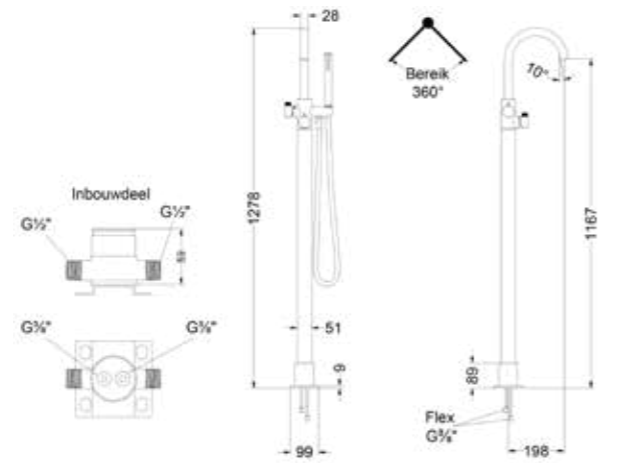

Vrijstaande badmengkraan met staafhanddouche

Omschrijving	Kleur	Artikelnummer	Prijs excl. BTW	Prijs incl. BTW
Badmengkraan vrijstaand met draaibare uitloop, slang 150 cm en staafhanddouche	RVS316 geborsteld	6303111	€ 1.223,14	€ 1.480,00
	RVS316 geborsteld mat goud PVD	6303112	€ 1.471,07	€ 1.780,00
	RVS316 geborsteld mat koper PVD	6303113	€ 1.471,07	€ 1.780,00
Compleet met inbouwbox	RVS316 geborsteld carbon black PVD	6303114	€ 1.471,07	€ 1.780,00

Leverbaar vanaf medio juli 2025