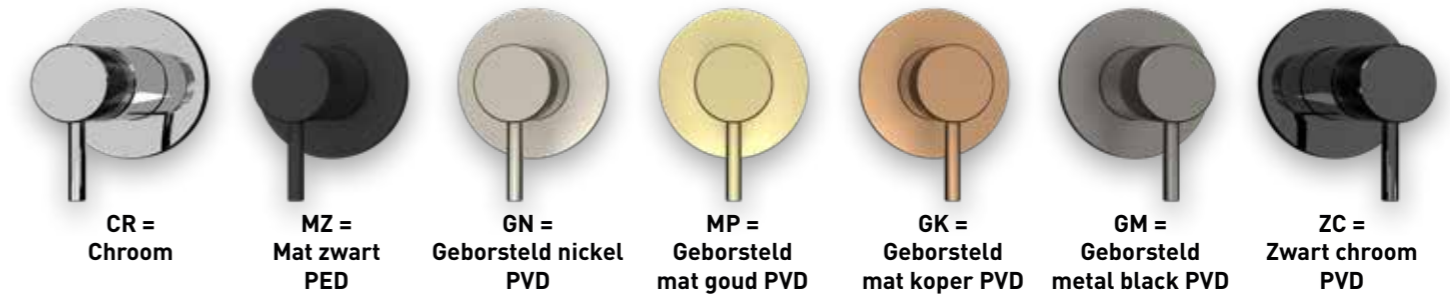

1 Combiset Nexus 3 = Regendoucheset inbouwthermostaatkraan met 2-weg stop-omstel symmetry

2 Kleur

Standaard setprijs chrom Incl. inbouwbox (CSN3)	€ 1.156,20	€ 1.399,00	Standaard setprijs overige kleuren Incl. inbouwbox (CSN3)	€ 1.450,41	€ 1.755,00
** Standaard setprijs chrom Excl. inbouwbox (CSN3EX)	€ 672,73	€ 814,00	** Standaard setprijs overige kleuren Excl. inbouwbox (CSN3EX)	€ 966,95	€ 1.170,00

3 Handdouche chrom meerprijs

Omschrijving	Prijs excl. BTW	Prijs incl. BTW
A = Handdouche staafmodel	€ 0,00	€ 0,00
B = Handdouche 3 standen model	€ 0,00	€ 0,00
C = Handdouche satin spray model	€ 74,38	€ 90,00

3 Handdouche overige kleuren meerprijs

Omschrijving	Prijs excl. BTW	Prijs incl. BTW
A = Handdouche staafmodel	€ 0,00	€ 0,00
* B = Handdouche 3 standen model	€ 0,00	€ 0,00
C = Handdouche satin spray model	€ 107,44	€ 130,00

4 Hoofddouche chrom meerprijs

Omschrijving	Prijs excl. BTW	Prijs incl. BTW
A = Hoofddouche Slim20	€ 0,00	€ 0,00
B = Hoofddouche Slim25	€ 49,59	€ 60,00
C = Hoofddouche Slim30	€ 148,76	€ 180,00
D = Hoofddouche Medium20	€ 66,12	€ 80,00
E = Hoofddouche Medium25	€ 115,70	€ 140,00
F = Hoofddouche Medium30	€ 181,82	€ 220,00

4 Hoofddouche overige kleuren meerprijs

Omschrijving	Prijs excl. BTW	Prijs incl. BTW
A = Hoofddouche Slim20	€ 0,00	€ 0,00
B = Hoofddouche Slim25	€ 66,12	€ 80,00
C = Hoofddouche Slim30	€ 223,14	€ 270,00
D = Hoofddouche Medium20	€ 148,76	€ 180,00
E = Hoofddouche Medium25	€ 231,40	€ 280,00
F = Hoofddouche Medium30	€ 314,05	€ 380,00

5 Bevestiging chrom meerprijs

Omschrijving	Prijs excl. BTW	Prijs incl. BTW
A = Wandarm	€ 0,00	€ 0,00
B = Plafondbuis 15cm	€ 0,00	€ 0,00
C = Plafondbuis 30cm	€ 0,00	€ 0,00

5 Bevestiging overige kleuren meerprijs

Omschrijving	Prijs excl. BTW	Prijs incl. BTW
A = Wandarm	€ 0,00	€ 0,00
B = Plafondbuis 15cm	€ 0,00	€ 0,00
C = Plafondbuis 30cm	€ 0,00	€ 0,00

6 Handdouchehouder chrom meerprijs

Omschrijving	Prijs excl. BTW	Prijs incl. BTW
A = Wandsteun met geïnt. uitlaat	€ 0,00	€ 0,00
B = Glijstang met geïnt. uitlaat	€ 115,70	€ 140,00
C = Verstelbare wandsteun met geïnt. uitlaat	€ 16,53	€ 20,00

6 Handdouchehouder overige kleuren meerprijs

Omschrijving	Prijs excl. BTW	Prijs incl. BTW
A = Wandsteun met geïnt. uitlaat	€ 0,00	€ 0,00
B = Glijstang met geïnt. uitlaat	€ 165,29	€ 200,00
C = Verstelbare wandsteun met geïnt. uitlaat	€ 16,53	€ 20,00

Stel zelf je combiset samen

CSN3 / CSN3EX					
1	2	3	4	5	6

- 1 Kies incl./excl. inbouwbox
- 2 Kies kleur
- 3 Kies handdouche
- 4 Kies hoofddouche
- 5 Kies bevestiging
- 6 Kies handdouchehouder

* Uitzondering zwart chrom niet mogelijk