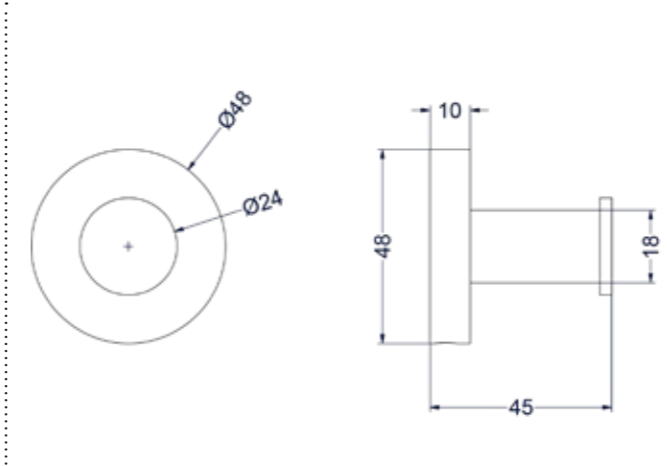

Handdoekhaak groot

Omschrijving	Kleur	Artikelnummer	Prijs excl. BTW	Prijs incl. BTW
Handdoekhaak groot	Chroom	6500601	€ 19,83	€ 24,00
	Mat zwart PED	6500602	€ 28,10	€ 34,00
	Geborsteld nickel PVD	6500603	€ 28,10	€ 34,00
	Geborsteld mat goud PVD	6500604	€ 28,10	€ 34,00
	Geborsteld mat koper PVD	6500605	€ 28,10	€ 34,00
	Geborsteld metal black PVD	6500606	€ 28,10	€ 34,00
	Zwart chroom PVD	6500607	€ 28,10	€ 34,00