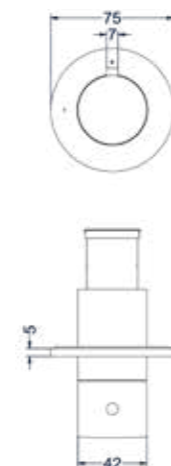

Afbouwdeel inbouw stopkraan symmetry

Omschrijving	Kleur	Artikelnummer	Prijs excl. BTW	Prijs incl. BTW
Afbouwdeel inbouwstopkraan symmetry met rond rozet	Chroom	6202571	€ 90,08	€ 109,00
	Mat zwart PED	6202572	€ 147,93	€ 179,00
	Geborsteld nickel PVD	6202573	€ 147,93	€ 179,00
	Geborsteld mat goud PVD	6202574	€ 147,93	€ 179,00
	Geborsteld mat koper PVD	6202575	€ 147,93	€ 179,00
	Geborsteld metal black PVD	6202576	€ 147,93	€ 179,00
	Zwart chroom PVD	6202577	€ 147,93	€ 179,00