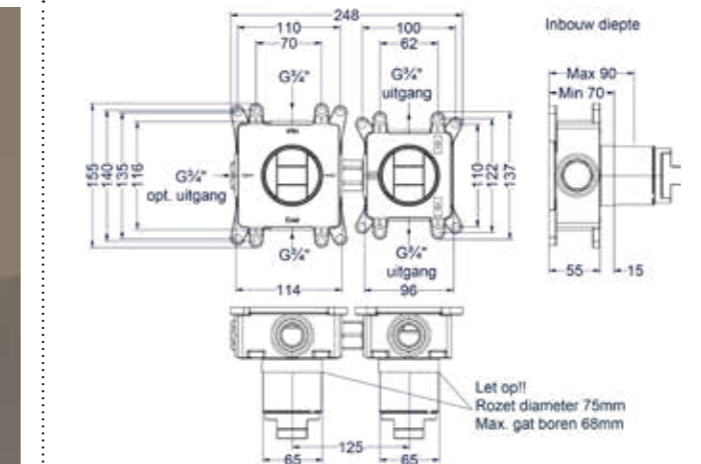

Inbouwbox t.b.v. inbouwthermostaat met 2-weg stop-omstel symmetry

Omschrijving	Kleur	Artikelnummer	Prijs excl. BTW	Prijs incl. BTW
Inbouwbox t.b.v. inbouwthermostaat met 2-weg stop-omstel symmetry	Donker blauw	6299011	€ 483,47	€ 585,00

Totaalprijs inbouwthermostaat met 2-weg stop-omstel symmetry en inbouwbox

Prijs excl. BTW € 714,05 Prijs incl. BTW € 864,00

Prijs excl. BTW € 793,39 Prijs incl. BTW € 960,00

Doorstroomtabel zie bladzijde 415