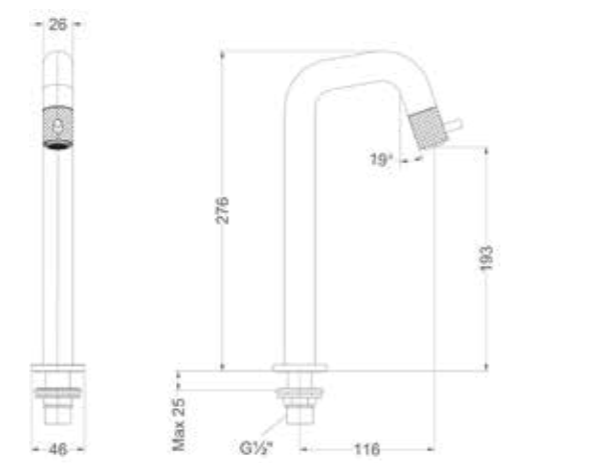

Fonteinkraan wandmodel inkortbaar

Omschrijving	Kleur	Artikelnummer	Prijs excl. BTW	Prijs incl. BTW
Fonteinkraan wandmodel 1/2\"aansluiting, inkortbaar	Chroom	6403101	€ 164,00	€ 164,00
	Mat zwart PED	6403102	€ 229,00	€ 229,00
	Geborsteld nickel PVD	6403103	€ 229,00	€ 229,00
	Geborsteld mat goud PVD	6403104	€ 229,00	€ 229,00
	Geborsteld mat koper PVD	6403105	€ 229,00	€ 229,00
	Geborsteld metal black PVD	6403106	€ 229,00	€ 229,00
	Zwart chroom PVD	6403107	€ 229,00	€ 229,00