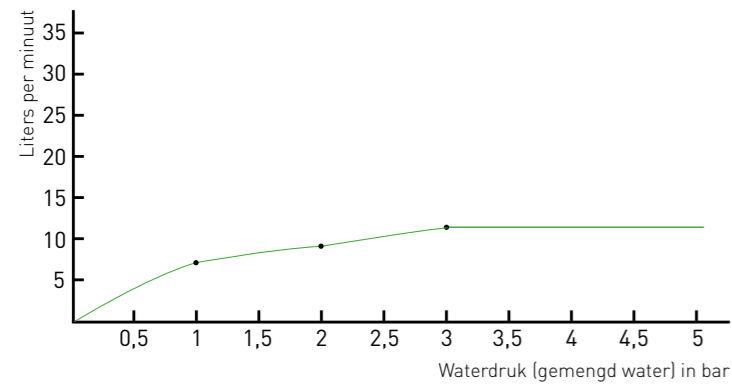

Doorstroomtabel
Hoofddouche slim 20/25/30 cm met antikalk nozzels, Eco-air
(artikelnummer 690050X/690055X/690060X)

Doorstroomtabel
Hoofddouche medium 20/25/30 cm met antikalk nozzels
(artikelnummer 690065X/690070X/690075X)