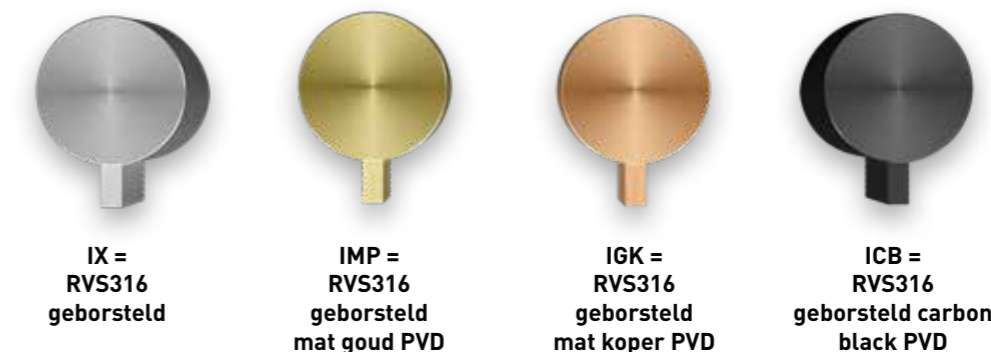

1 Combiset Tribe 2 = Regendoucheset inbouwmenkraan en 2-weg stop-omstel

2 Kleur

Standaard setprijs RVS geborsteld Incl. inbouwbox (CST2)	€ 1.338,02	€ 1.619,00	Standaard setprijs overige kleuren Incl. inbouwbox (CST2)	€ 1.594,21	€ 1.929,00
** Standaard setprijs RVS geborsteld Excl. inbouwbox (CST2EX)	€ 937,19	€ 1.134,00	** Standaard setprijs overige kleuren Excl. inbouwbox (CST2EX)	€ 1.193,39	€ 1.444,00

3 Handdouche RVS geborsteld meerprijs

Omschrijving	Prijs excl. BTW	Prijs incl. BTW
A = Handdouche staafmodel	€ 0,00	€ 0,00

3 Handdouche overige kleuren meerprijs

Omschrijving	Prijs excl. BTW	Prijs incl. BTW
A = Handdouche staafmodel	€ 0,00	€ 0,00

4 Hoofddouche RVS geborsteld meerprijs

Omschrijving	Prijs excl. BTW	Prijs incl. BTW
A = Hoofddouche Medium20	€ 0,00	€ 0,00
B = Hoofddouche Medium25	€ 82,64	€ 100,00
C = Hoofddouche Medium30	€ 165,29	€ 200,00

4 Hoofddouche overige kleuren meerprijs

Omschrijving	Prijs excl. BTW	Prijs incl. BTW
A = Hoofddouche Medium20	€ 0,00	€ 0,00
B = Hoofddouche Medium25	€ 90,91	€ 110,00
C = Hoofddouche Medium30	€ 173,55	€ 210,00

5 Bevestiging RVS geborsteld meerprijs

Omschrijving	Prijs excl. BTW	Prijs incl. BTW
A = Wandarm	€ 0,00	€ 0,00
B = Plafondbuis 20 cm	€ 0,00	€ 0,00
C = Plafondbuis 30 cm	€ 16,53	€ 20,00

5 Bevestiging overige kleuren meerprijs

Omschrijving	Prijs excl. BTW	Prijs incl. BTW
A = Wandarm	€ 0,00	€ 0,00
B = Plafondbuis 20 cm	€ 0,00	€ 0,00
C = Plafondbuis 30 cm	€ 16,53	€ 20,00

6 Handdouchehouder RVS geborsteld meerprijs

Omschrijving	Prijs excl. BTW	Prijs incl. BTW
A = Wandsteun met geïnt. uitlaat	€ 0,00	€ 0,00
B = Glijstang met losse uitlaat	€ 205,79	€ 249,00

6 Handdouchehouder overige kleuren meerprijs

Omschrijving	Prijs excl. BTW	Prijs incl. BTW
A = Wandsteun met geïnt. uitlaat	€ 0,00	€ 0,00
B = Glijstang met losse uitlaat	€ 288,43	€ 349,00

Stel zelf je combiset samen

CST2 / CST2EX					
1	2	3	4	5	6

- 1 Kies incl./excl. inbouwbox
- 2 Kies kleur
- 3 Kies handdouche
- 4 Kies hoofddouche
- 5 Kies bevestiging
- 6 Kies handdouchehouder