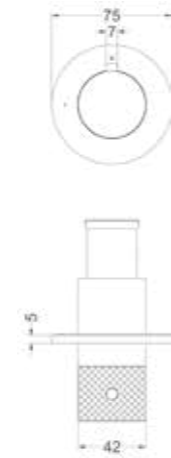

CR Prijs excl. BTW € 527,27 Prijs incl. BTW € 638,00 MZ GN MP GK GM ZC Prijs excl. BTW € 581,82 Prijs incl. BTW € 704,00

Afbouwdeel inbouw stopkraan symmetry

Nieuw

Omschrijving	Kleur	Artikelnummer	Prijs excl. BTW	Prijs incl. BTW
Afbouwdeel inbouwstopkraan symmetry met rond rozet	Chroom	6204571	€ 131,40	€ 159,00
	Mat zwart PED	6204572	€ 205,79	€ 249,00
	Geborsteld nickel PVD	6204573	€ 205,79	€ 249,00
	Geborsteld mat goud PVD	6204574	€ 205,79	€ 249,00
	Geborsteld mat koper PVD	6204575	€ 205,79	€ 249,00
	Geborsteld metal black PVD	6204576	€ 205,79	€ 249,00
	Zwart chroom PVD	6204577	€ 205,79	€ 249,00