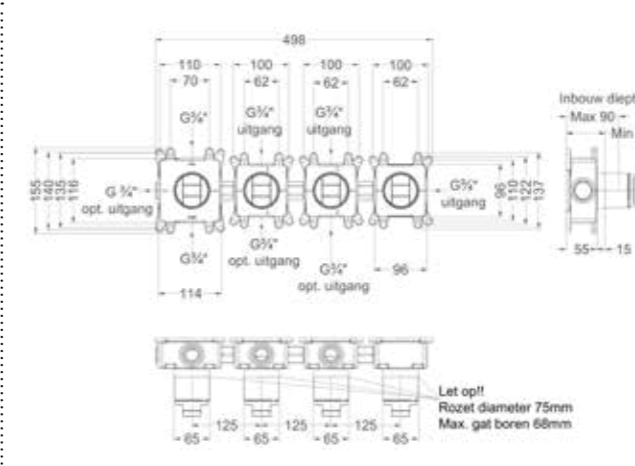

Omschrijving	Kleur	Artikelnummer	Prijs excl. BTW	Prijs incl. BTW
Inbouwbox t.b.v. inbouwthermostaat met 3 stopkranen symmetry	Donker blauw	6202388	€ 640,50	€ 775,00

Totaalprijs inbouwthermostaat met 3 stopkranen symmetry en inbouwbox

CR Prijs excl. BTW € 1.019,83 Prijs incl. BTW € 1.234,00 MZ GN MP GK GM ZC Prijs excl. BTW € 1.160,33 Prijs incl. BTW € 1.404,00

Doorstroomtabel zie bladzijde 415