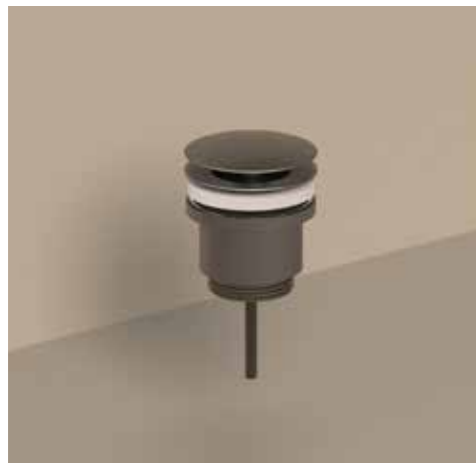

Designplug always open

Omschrijving	Kleur	Artikelnummer	Prijs excl. BTW	Prijs incl. BTW
Designplug always open	Chroom	6901701	€ 40,50	€ 49,00
	Mat zwart PED	6901702	€ 81,82	€ 99,00
	Geborsteld nickel PVD	6901703	€ 81,82	€ 99,00
	Geborsteld mat goud PVD	6901704	€ 81,82	€ 99,00
	Geborsteld mat koper PVD	6901705	€ 81,82	€ 99,00
	Geborsteld metal black PVD	6901706	€ 81,82	€ 99,00
	Zwart chroom PVD	6901707	€ 81,82	€ 99,00