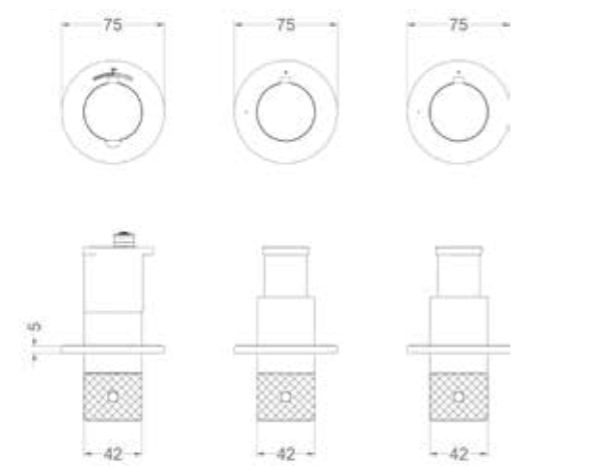

Omschrijving	Kleur	Artikelnummer	Prijs excl. BTW	Prijs incl. BTW
Afbouwdeel inbouwthermostaat met 2 stopkranen symmetry met ronde rozetten	Chroom	6204471	€ 371,07	€ 449,00
	Mat zwart PED	6204472	€ 503,31	€ 609,00
	Geborsteld nickel PVD	6204473	€ 503,31	€ 609,00
	Geborsteld mat goud PVD	6204474	€ 503,31	€ 609,00
	Geborsteld mat koper PVD	6204475	€ 503,31	€ 609,00
	Geborsteld metal black PVD	6204476	€ 503,31	€ 609,00
	Zwart chroom PVD	6204477	€ 503,31	€ 609,00