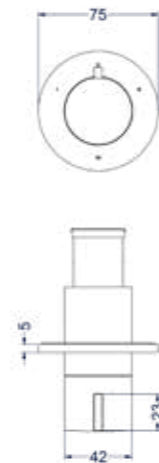

Afbouwdeel 3-weg stop-omstel symmetry

Omschrijving	Kleur	Artikelnummer	Prijs excl. BTW	Prijs incl. BTW
Afbouwdeel 3-weg stop-omstel symmetry met rond rozet	Chroom	6202461	€ 147,93	€ 179,00
	Geborsteld metal black PVD	6202462	€ 180,99	€ 219,00
	Geborsteld mat goud PVD	6202463	€ 180,99	€ 219,00
	Geborsteld mat koper PVD	6202464	€ 180,99	€ 219,00
	Mat zwart PED	6202465	€ 180,99	€ 219,00
	Geborsteld nickel PVD	6202466	€ 180,99	€ 219,00
	Zwart chroom PVD	6202467	€ 180,99	€ 219,00