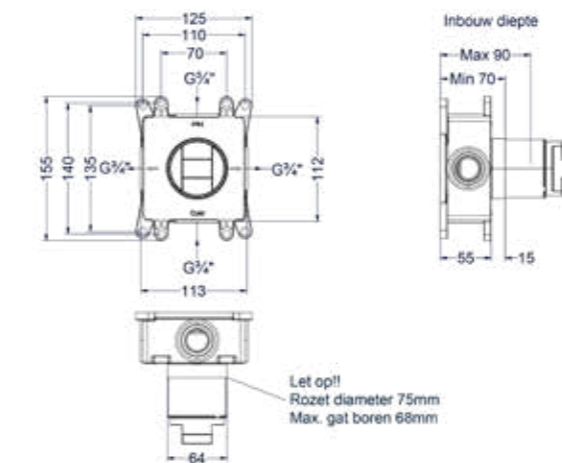

Inbouwbox t.b.v. inbouwthermostaat symmetry

Omschrijving	Kleur	Artikelnummer	Prijs excl. BTW	Prijs incl. BTW
Inbouwbox t.b.v. inbouwthermostaat symmetry	Donker blauw	6202428	€ 321,49	€ 389,00

Totaalprijs inbouwthermostaat symmetry met inbouwbox

Prijs excl. BTW € 485,95 Prijs incl. BTW € 588,00

Prijs excl. BTW € 523,97 Prijs incl. BTW € 634,00