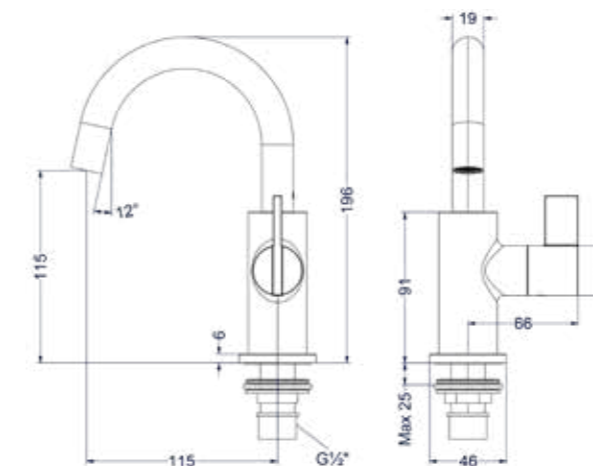

Fonteinkraan met draaibare uitloop

Omschrijving	Kleur	Artikelnummer	Prijs excl. BTW	Prijs incl. BTW
Fonteinkraan staand model met draaibare uitloop	Chroom	6402151	€ 147,93	€ 179,00
	Mat zwart PED	6402152	€ 189,26	€ 229,00
	Geborsteld nickel PVD	6402153	€ 189,26	€ 229,00
	Geborsteld mat goud PVD	6402154	€ 189,26	€ 229,00
	Geborsteld mat koper PVD	6402155	€ 189,26	€ 229,00
	Geborsteld metal black PVD	6402156	€ 189,26	€ 229,00
	Zwart chroom PVD	6402157	€ 189,26	€ 229,00