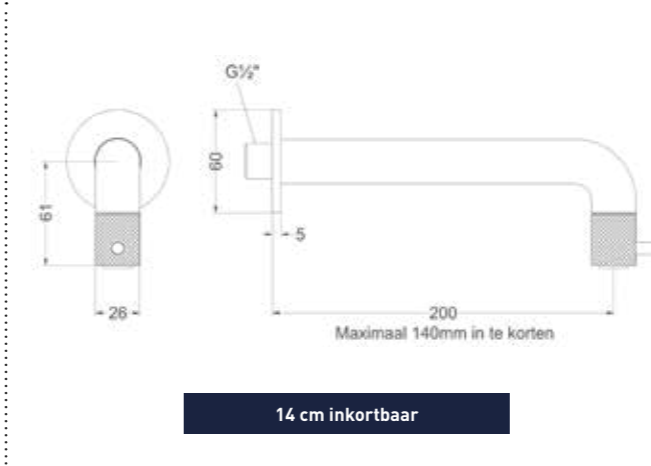

Fonteinkraan contour stand model S

Omschrijving	Kleur	Artikelnummer	Prijs excl. BTW	Prijs incl. BTW
Fonteinkraan contour stand model S	Chroom	6403201	€ 152,07	€ 184,00
	Mat zwart PED	6403202	€ 205,79	€ 249,00
	Geborsteld nickel PVD	6403203	€ 205,79	€ 249,00
	Geborsteld mat goud PVD	6403204	€ 205,79	€ 249,00
	Geborsteld mat koper PVD	6403205	€ 205,79	€ 249,00
	Geborsteld metal black PVD	6403206	€ 205,79	€ 249,00
	Zwart chroom PVD	6403207	€ 205,79	€ 249,00