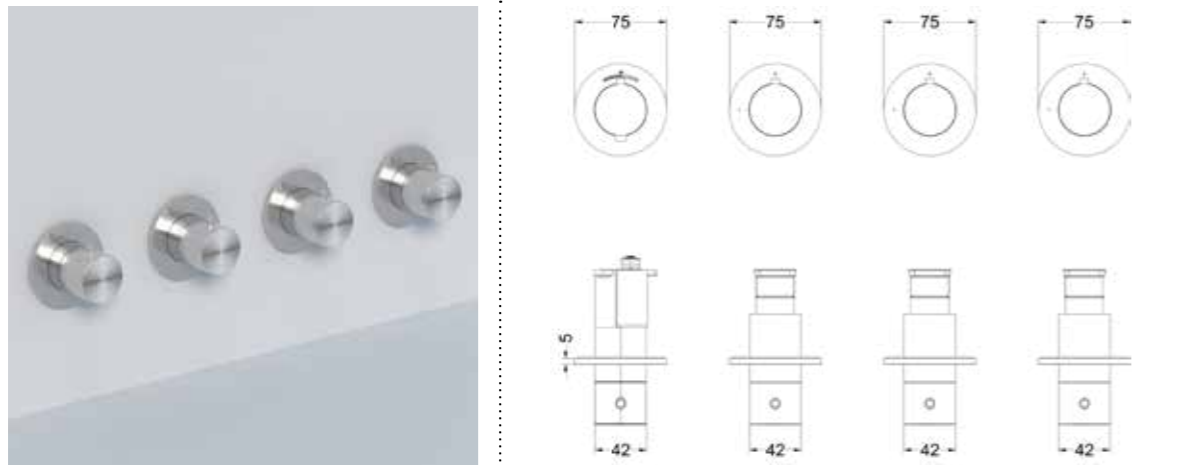

Afbouwdeel inbouwthermostaat met 3 stopkranen symmetry

Omschrijving	Kleur	Artikelnummer	Prijs excl. BTW	Prijs incl. BTW
Afbouwdeel inbouwthermostaat met 3 stopkranen symmetry met ronde rozetten	RVS316 geborsteld	6201261	€ 404,13	€ 489,00
	RVS316 geborsteld mat goud PVD	6201262	€ 524,79	€ 635,00
	RVS316 geborsteld mat koper PVD	6201263	€ 524,79	€ 635,00
	RVS316 geborsteld carbon black PVD	6201264	€ 524,79	€ 635,00
Leverbaar vanaf medio juli 2025