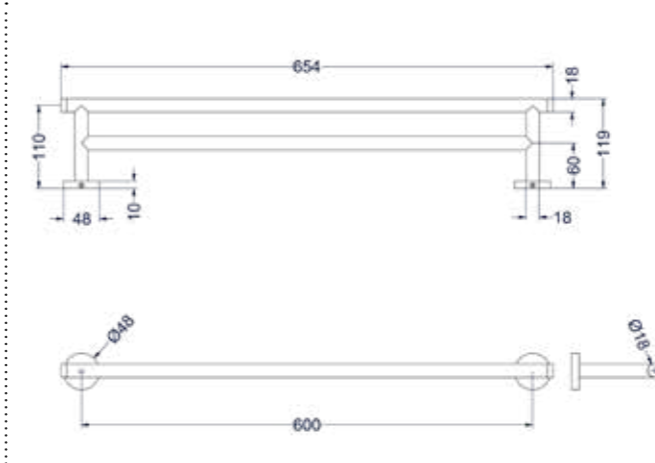

Wandhanddoekrek 60 cm dubbel

Omschrijving	Kleur	Artikelnummer	Prijs excl. BTW	Prijs incl. BTW
Wandhanddoekrek 60 cm dubbel	Chroom	6500101	€ 98,35	€ 119,00
	Mat zwart PED	6500102	€ 164,46	€ 199,00
	Geborsteld nickel PVD	6500103	€ 164,46	€ 199,00
	Geborsteld mat goud PVD	6500104	€ 164,46	€ 199,00
	Geborsteld mat koper PVD	6500105	€ 164,46	€ 199,00
	Geborsteld metal black PVD	6500106	€ 164,46	€ 199,00
	Zwart chroom PVD	6500107	€ 164,46	€ 199,00