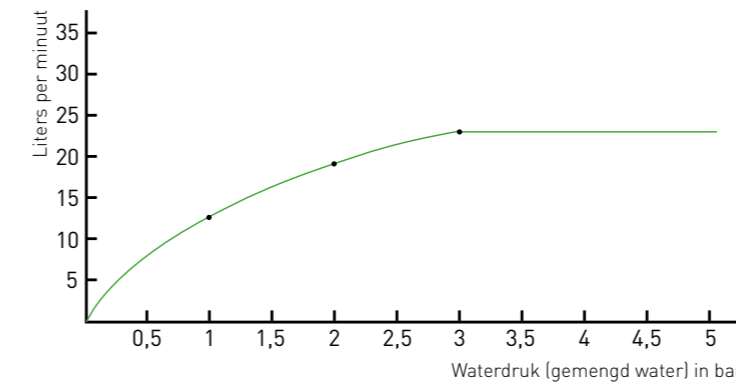

Doorstroomtabel
Inbouwbox t.b.v. inbouwthermostaat met 2-weg stop-omstel
(artikelnummer 6299002)