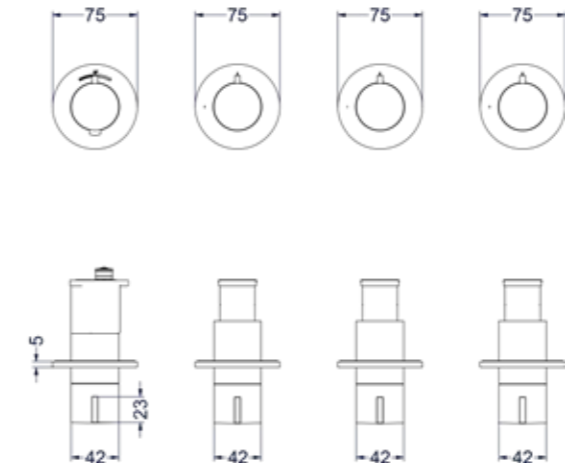

Afbouwdeel inbouwthermostaat met 3 stopkranen symmetry

Omschrijving	Kleur	Artikelnummer	Prijs excl. BTW	Prijs incl. BTW
Afbouwdeel inbouwthermostaat met 3 stopkranen symmetry met ronde rozetten	Chroom	6202381	€ 296,69	€ 359,00
	Mat zwart PED	6202382	€ 404,13	€ 489,00
	Geborsteld nickel PVD	6202383	€ 404,13	€ 489,00
	Geborsteld mat goud PVD	6202384	€ 404,13	€ 489,00
	Geborsteld mat koper PVD	6202385	€ 404,13	€ 489,00
	Geborsteld metal black PVD	6202386	€ 404,13	€ 489,00
	Zwart chroom PVD	6202387	€ 404,13	€ 489,00