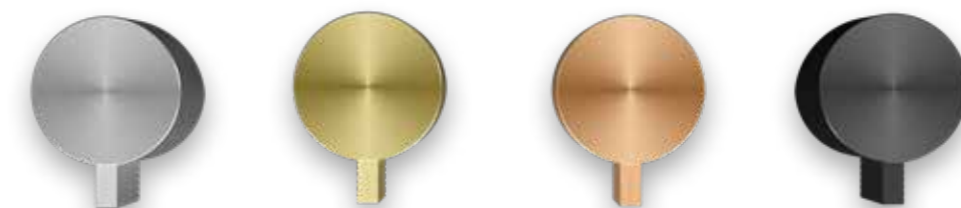

2 Kleur

IX = RVS316 geborsteld

IMP = RVS316 geborsteld mat goud PVD

IGK = RVS316 geborsteld mat koper PVD

ICB = RVS316 geborsteld carbon black PVD

Standaard setprijs RVS geborsteld	€ 1.640,50	€ 1.985,00
Incl. inbouwbox (CST3)		
** Standaard setprijs RVS geborsteld Excl. inbouwbox (CST4EX)	€ 1.107,44	€ 1.340,00