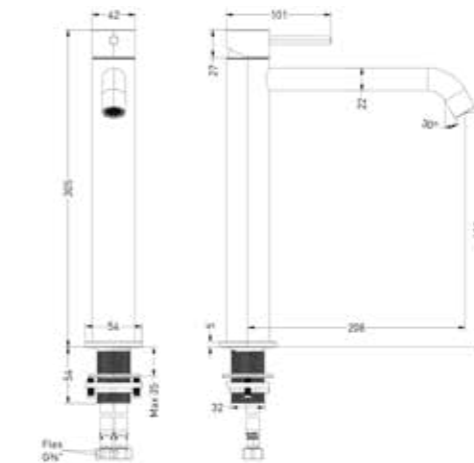

Wastafelmengkraan model L

Omschrijving	Kleur	Artikelnummer	Prijs excl. BTW	Prijs incl. BTW
Eenhedel wastafelmengkraan opbouw L model, coldstart	RVS316 geborsteld	6100451	€ 288,43	€ 349,00
	* RVS316 geborsteld mat goud PVD	6100452	€ 326,45	€ 395,00
	* RVS316 geborsteld mat koper PVD	6100453	€ 326,45	€ 395,00
* Leverbaar vanaf medio juli 2025	* RVS316 geborsteld carbon black PVD	6100454	€ 326,45	€ 395,00