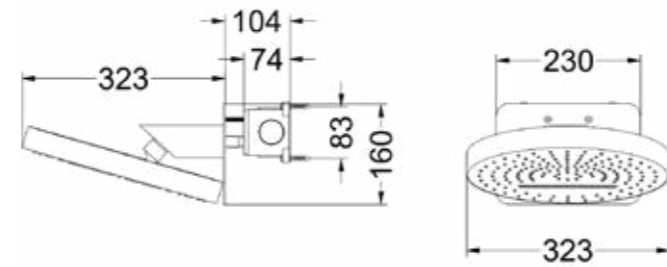

Combiset Nexus 5

Let op!!
Rozet diameter 75mm
Max. gat boren 68mm

Kraan zowel horizontaal als
verticaal te monteren

Omschrijving	Artikelnummer chrom	Prijs excl. BTW	Prijs incl. BTW
Standaard setprijs chrom Code: CSN5CRAGA		€ 1.900,83	€ 2.300,00
Bestaande uit:			
Inbouwbox t.b.v. inbouwthermostaat met 3 stopkranen symmetry	6202388		
Afbouwdeel inbouwthermostaat met 3 stopkranen symmetry	6204371		
Doucheslang smooth 150 cm	6900251		
Handdouche staafmodel met antikalk nozzels	6900351		
Hoofddouche HALO	6904001		
Wandsteun met geïntegreerde wateruitlaat 1/2"	6900201		