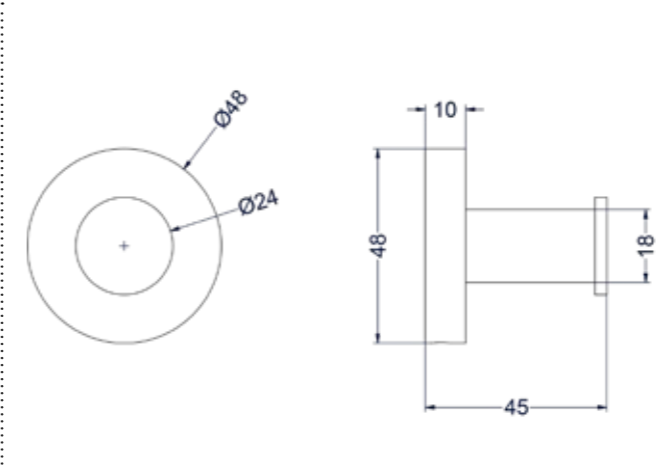

Handdoekhaak groot

Omschrijving	Kleur	Artikelnummer	Prijs excl. BTW	Prijs incl. BTW
Handdoekhaak groot	Chroom	6500601	€ 19,83	€ 24,00
	Mat zwart PED	6500602	€ 28,10	€ 34,00
	Geborsteld nickel PVD	6500603	€ 28,10	€ 34,00
	Geborsteld mat goud PVD	6500604	€ 28,10	€ 34,00
	Geborsteld mat koper PVD	6500605	€ 28,10	€ 34,00
	Geborsteld metal black PVD	6500606	€ 28,10	€ 34,00
	Zwart chroom PVD	6500607	€ 28,10	€ 34,00