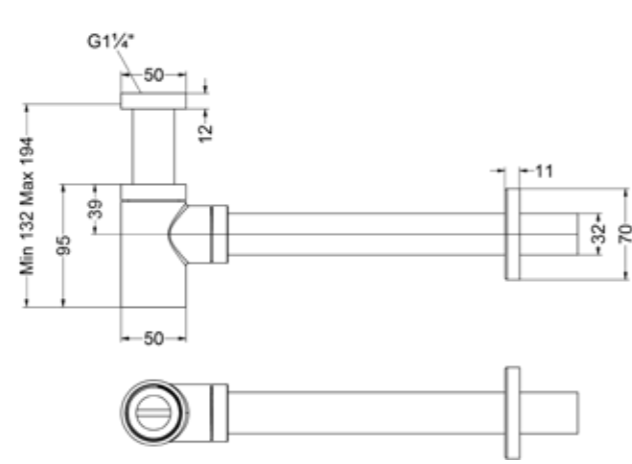

Design sifon laag model

Omschrijving	Kleur	Artikelnummer	Prijs excl. BTW	Prijs incl. BTW
Design sifon laag model	Chroom	6901851	€ 65,29	€ 79,00
	Mat zwart PED	6901852	€ 123,14	€ 149,00
	Geborsteld nickel PVD	6901853	€ 123,14	€ 149,00
	Geborsteld mat goud PVD	6901854	€ 123,14	€ 149,00
	Geborsteld mat koper PVD	6901855	€ 123,14	€ 149,00
	Geborsteld metal black PVD	6901856	€ 123,14	€ 149,00
	Zwart chroom PVD	6901857	€ 123,14	€ 149,00