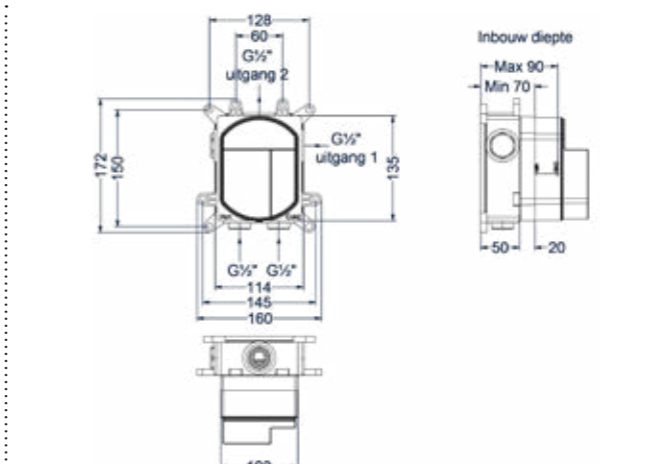

Inbouwbox t.b.v. inbouwthermostaat met 2-weg stop-omstel

Omschrijving	Kleur	Artikelnummer	Prijs excl. BTW	Prijs incl. BTW
Inbouwbox t.b.v. inbouwthermostaat met 2-weg stop-omstel	Donker blauw	6299002	€ 400,83	€ 485,00

Totaalprijs inbouwthermostaat met 2-weg stop-omstel en inbouwbox

IX Prijs excl. BTW € 647,93 Prijs incl. BTW € 784,00 IMP ICK ICB Prijs excl. BTW € 747,11 Prijs incl. BTW € 904,00

Doorstroomtabel zie bladzijde 415