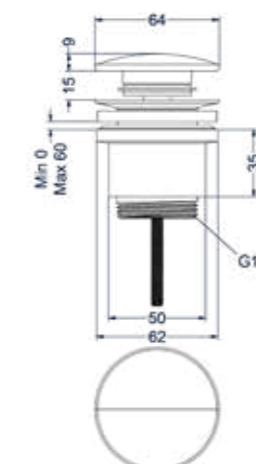

Designplug stop&go

Omschrijving	Kleur	Artikelnummer	Prijs excl. BTW	Prijs incl. BTW
Designplug stop&go	Chroom	6901751	€ 40,50	€ 49,00
	Mat zwart PED	6901752	€ 81,82	€ 99,00
	Geborsteld nickel PVD	6901753	€ 81,82	€ 99,00
	Geborsteld mat goud PVD	6901754	€ 81,82	€ 99,00
	Geborsteld mat koper PVD	6901755	€ 81,82	€ 99,00
	Geborsteld metal black PVD	6901756	€ 81,82	€ 99,00
	Zwart chroom PVD	6901757	€ 81,82	€ 99,00