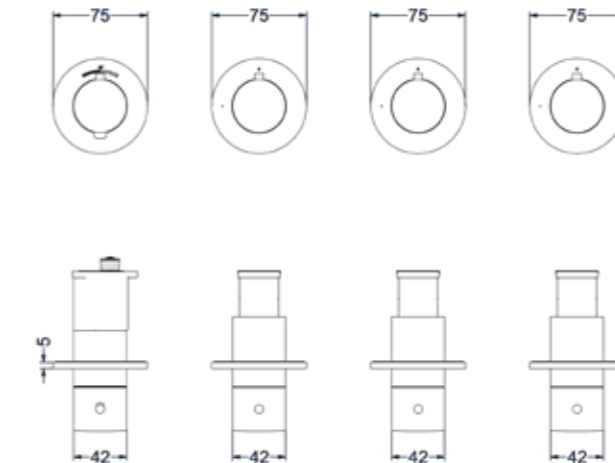

Afbouwdeel inbouwthermostaat met 3 stopkranen symmetry

Omschrijving	Kleur	Artikelnummer	Prijs excl. BTW	Prijs incl. BTW
Afbouwdeel inbouwthermostaat met 3 stopkranen symmetry met ronde rozetten	Chroom	6202371	€ 296,69	€ 359,00
	Mat zwart PED	6202372	€ 404,13	€ 489,00
	Geborsteld nickel PVD	6202373	€ 404,13	€ 489,00
	Geborsteld mat goud PVD	6202374	€ 404,13	€ 489,00
	Geborsteld mat koper PVD	6202375	€ 404,13	€ 489,00
	Geborsteld metal black PVD	6202376	€ 404,13	€ 489,00
	Zwart chroom PVD	6202377	€ 404,13	€ 489,00