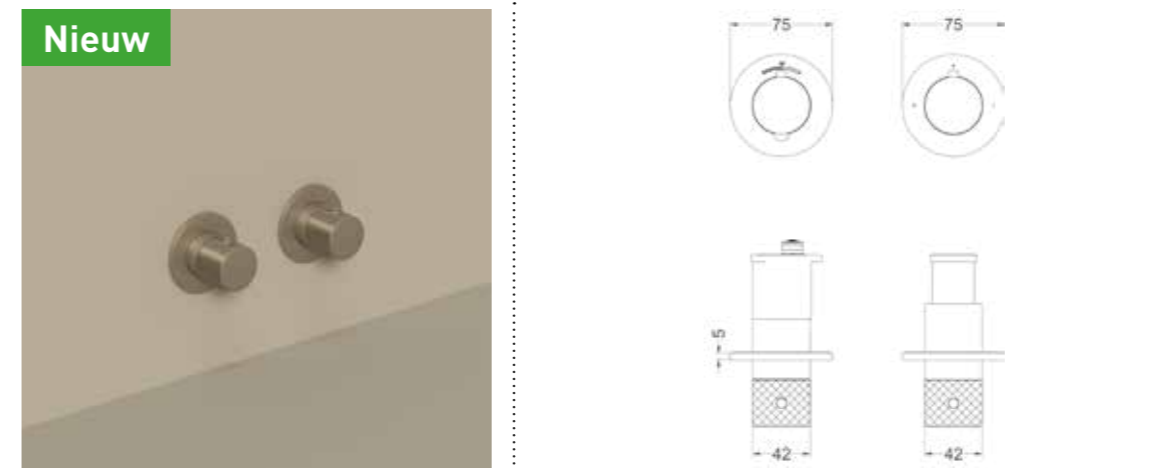

Afbouwdeel inbouwthermostaat met 2-weg stop-omstel symmetry

Omschrijving	Kleur	Artikelnummer	Prijs excl. BTW	Prijs incl. BTW
Afbouwdeel inbouwthermostaat met 2-weg stop-omstel symmetry met ronde rozetten	Chroom	6203361	€ 313,22	€ 379,00
	Mat zwart PED	6203362	€ 425,62	€ 515,00
	Geborsteld nickel PVD	6203363	€ 425,62	€ 515,00
	Geborsteld mat goud PVD	6203364	€ 425,62	€ 515,00
	Geborsteld mat koper PVD	6203365	€ 425,62	€ 515,00
	Geborsteld metal black PVD	6203366	€ 425,62	€ 515,00
	Zwart chroom PVD	6203367	€ 425,62	€ 515,00