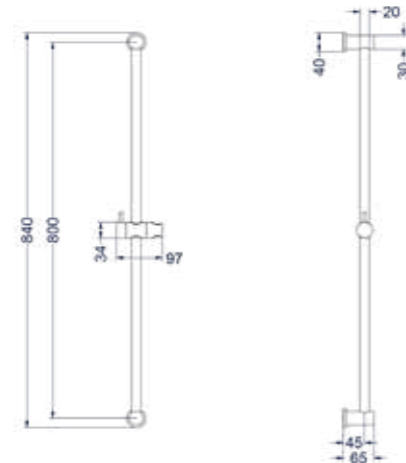

* Leverbaar vanaf medio mei 2025

Glijstang 80 cm

Omschrijving	Kleur	Artikelnummer	Prijs excl. BTW	Prijs incl. BTW
Glijstang 80 cm	Chroom	6900001	€ 164,46	€ 199,00
	Mat zwart PED	6900002	€ 247,11	€ 299,00
	Geborsteld nickel PVD	6900003	€ 247,11	€ 299,00
	Geborsteld mat goud PVD	6900004	€ 247,11	€ 299,00
	Geborsteld mat koper PVD	6900005	€ 247,11	€ 299,00
	Geborsteld metal black PVD	6900006	€ 247,11	€ 299,00
	Zwart chroom PVD	6900007	€ 247,11	€ 299,00