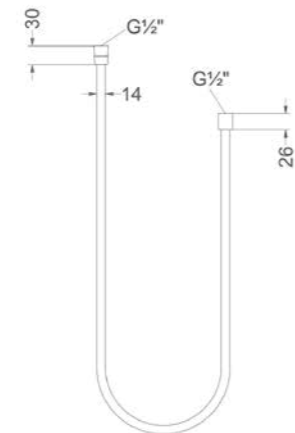

Doorstroomtabel zie bladzijde 414

Doucheslang smooth 120 cm

Omschrijving	Kleur	Artikelnummer	Prijs excl. BTW	Prijs incl. BTW
Doucheslang smooth 120 cm	Mat zwart PED	6900802	€ 36,36	€ 44,00
	Geborsteld nickel PVD	6900803	€ 36,36	€ 44,00
	Geborsteld mat goud PVD	6900804	€ 36,36	€ 44,00
	Geborsteld mat koper PVD	6900805	€ 36,36	€ 44,00
	Geborsteld metal black PVD	6900806	€ 36,36	€ 44,00
	Zwart chroom PVD	6900807	€ 36,36	€ 44,00
	Chroom	6900251	€ 23,97	€ 29,00