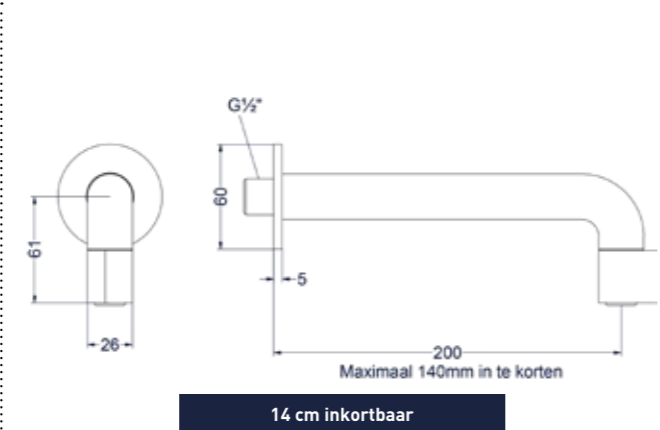

Fonteinkraan wandmodel inkortbaar

Omschrijving	Kleur	Artikelnummer	Prijs excl. BTW	Prijs incl. BTW
Fonteinkraan wandmodel 1/2\"	Chroom	6402101	€ 106,61	€ 129,00
	Mat zwart PED	6402102	€ 147,93	€ 179,00
	Geborsteld nickel PVD	6402103	€ 147,93	€ 179,00
	Geborsteld mat goud PVD	6402104	€ 147,93	€ 179,00
	Geborsteld mat koper PVD	6402105	€ 147,93	€ 179,00
	Geborsteld metal black PVD	6402106	€ 147,93	€ 179,00
	Zwart chroom PVD	6402107	€ 147,93	€ 179,00