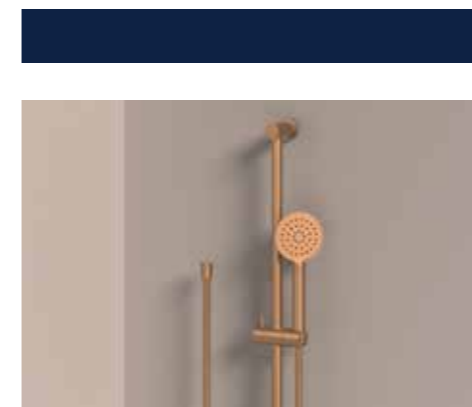

Glijstangset met handdouche rond satin spray en doucheslang 150 cm

Kleur	Artikelnummer	Prijs excl. BTW	Prijs incl. BTW
Chroom	6901131	€ 328,10	€ 397,00
Mat zwart PED	6901132	€ 485,12	€ 587,00
Geborsteld nickel PVD	6901133	€ 485,12	€ 587,00
Geborsteld mat goud PVD	6901134	€ 485,12	€ 587,00
Geborsteld mat koper PVD	6901135	€ 485,12	€ 587,00
Geborsteld metal black PVD	6901136	€ 485,12	€ 587,00
Zwart chroom PVD	6901137	€ 485,12	€ 587,00