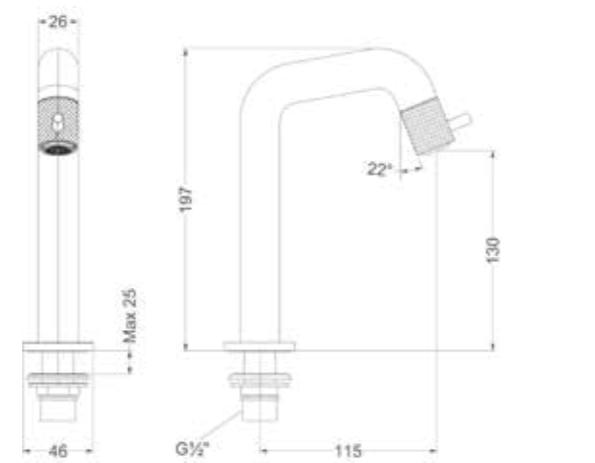

Fonteinkraan gebogen staand model S

Omschrijving	Kleur	Artikelnummer	Prijs excl. BTW	Prijs incl. BTW
Fonteinkraan gebogen staand model S	Chroom	6403051	€ 164,00	€ 164,00
	Mat zwart PED	6403052	€ 229,00	€ 229,00
	Geborsteld nickel PVD	6403053	€ 229,00	€ 229,00
	Geborsteld mat goud PVD	6403054	€ 229,00	€ 229,00
	Geborsteld mat koper PVD	6403055	€ 229,00	€ 229,00
	Geborsteld metal black PVD	6403056	€ 229,00	€ 229,00
	Zwart chroom PVD	6403057	€ 229,00	€ 229,00