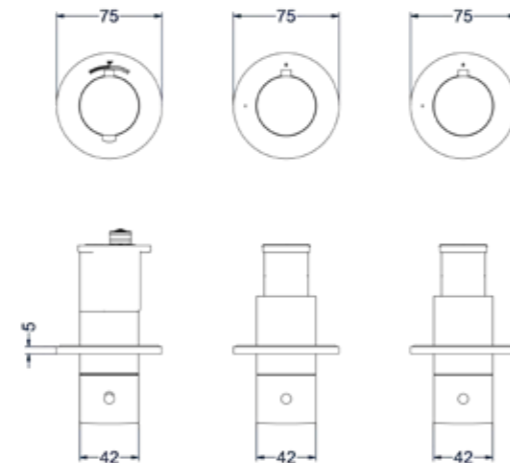

Afbouwdeel inbouwthermostaat met 2 stopkranen symmetry

Omschrijving	Kleur	Artikelnummer	Prijs excl. BTW	Prijs incl. BTW
Afbouwdeel inbouwthermostaat met 2 stopkranen symmetry met ronde rozetten	Chroom	6202471	€ 247,11	€ 299,00
	Mat zwart PED	6202472	€ 329,75	€ 399,00
	Geborsteld nickel PVD	6202473	€ 329,75	€ 399,00
	Geborsteld mat goud PVD	6202474	€ 329,75	€ 399,00
	Geborsteld mat koper PVD	6202475	€ 329,75	€ 399,00
	Geborsteld metal black PVD	6202476	€ 329,75	€ 399,00
	Zwart chroom PVD	6202477	€ 329,75	€ 399,00