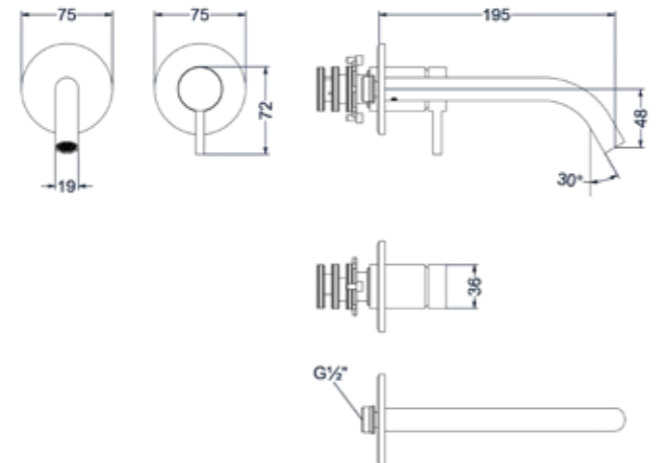

Omschrijving	Kleur	Artikelnummer	Prijs excl. BTW	Prijs incl. BTW
Eenhedel wastafelmengkraan afbouwdeel 2-gats wandmontage met gebogen uitloop, coldstart	Chroom	6100351	€ 172,73	€ 209,00
	Mat zwart PED	6100352	€ 238,84	€ 289,00
	Geborsteld nickel PVD	6100353	€ 238,84	€ 289,00
	Geborsteld mat goud PVD	6100354	€ 238,84	€ 289,00
	Geborsteld mat koper PVD	6100355	€ 238,84	€ 289,00
	Geborsteld metal black PVD	6100356	€ 238,84	€ 289,00
	Zwart chroom PVD	6100357	€ 238,84	€ 289,00