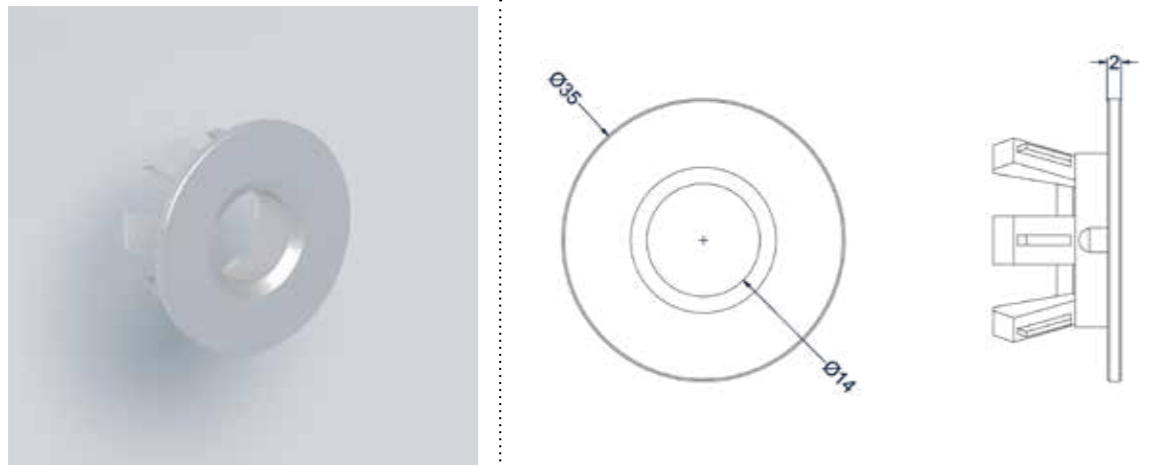

Overloopring

Omschrijving	Kleur	Artikelnummer	Prijs excl. BTW	Prijs incl. BTW
Overloopring t.b.v. Sanibell wastafels	RVS316 geborsteld	6903508	€ 7,85	€ 9,50
	* RVS316 geborsteld mat goud PVD	6903509	€ 7,85	€ 9,50
	* RVS316 geborsteld mat koper PVD	6903510	€ 7,85	€ 9,50
	* RVS316 geborsteld carbon black PVD	6903511	€ 7,85	€ 9,50

* Leverbaar vanaf medio juli 2025

Kranen- & sanitair reiniger

Artikelnummer	Prijs excl. BTW	Prijs incl. BTW
9902229	€ 15,29	€ 18,50

Wat mooi is moet ook mooi blijven. Dat gaat zeker lukken met de Sanibell kranen- & sanitair reiniger, een gebruiksklare, krachtige en hygiënische oplossing voor het snel en eenvoudig reinigen en beschermen van kranen, douchekoppen en andere sanitaire oppervlakken.

De spuitfles is standaard voorzien van een handige foamsprayer (schuimsproeikop) die er voor zorgt dat de verschuimde reinigingsvloeistof langer blijft 'kleven' op verticale oppervlakken waardoor de inwerking ervan wordt gestimuleerd. Het voorkomt eveneens dat kalk zich makkelijk kan hechten omdat het een onzichtbaar, beschermend laagje achterlaat. Speciaal geschikt voor het reinigen van chroom, PVD en PED oppervlakken.

Deze reiniger is tevens geschikt voor algemeen schoonmaakonderhoud van de gehele badkamer en zorgt voor een streeploos en glanzend resultaat dat ook nog eens heel prettig ruikt.