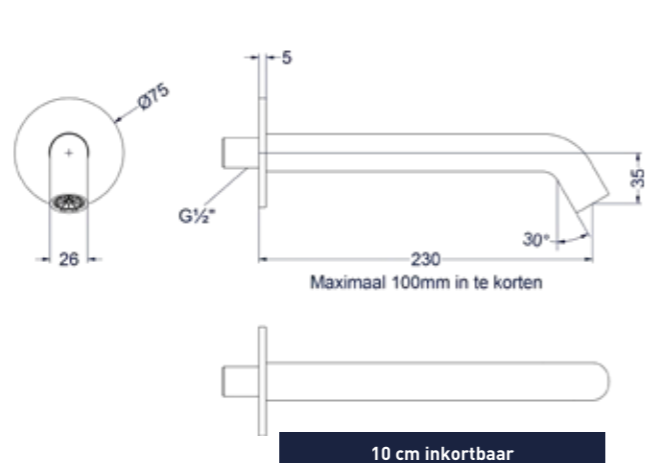

Baduitloop 23 cm 1/2", inkortbaar

Omschrijving	Kleur	Artikelnummer	Prijs excl. BTW	Prijs incl. BTW
Baduitloop 23 cm 1/2" aansluiting, inkortbaar	Chroom	6903051	€ 78,51	€ 95,00
	Mat zwart PED	6903052	€ 103,31	€ 125,00
	Geborsteld nickel PVD	6903053	€ 103,31	€ 125,00
	Geborsteld mat goud PVD	6903054	€ 103,31	€ 125,00
	Geborsteld mat koper PVD	6903055	€ 103,31	€ 125,00
	Geborsteld metal black PVD	6903056	€ 103,31	€ 125,00
	Zwart chroom PVD	6903057	€ 103,31	€ 125,00