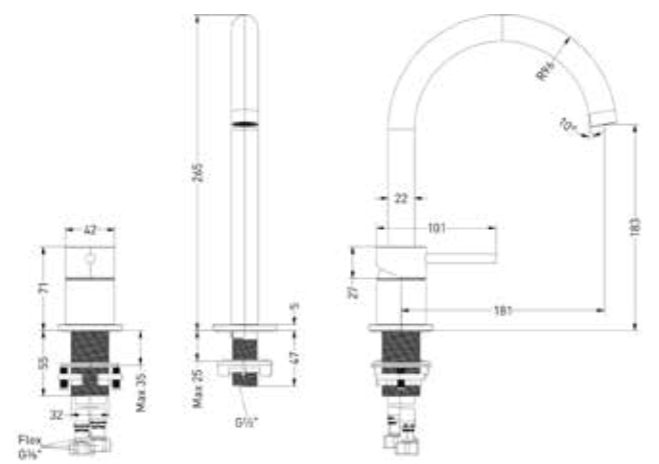

Wastafelmengkraan 2-gats bladmontage

Omschrijving	Kleur	Artikelnummer	Prijs excl. BTW	Prijs incl. BTW
Eenhedel wastafelmengkraan 2-gats bladmontage met uitloop, coldstart	RVS316 geborsteld	6100501	€ 326,45	€ 395,00
	* RVS316 geborsteld mat goud PVD	6100502	€ 409,09	€ 495,00
	* RVS316 geborsteld mat koper PVD	6100503	€ 409,09	€ 495,00
	* RVS316 geborsteld carbon black PVD	6100504	€ 409,09	€ 495,00
* Leverbaar vanaf medio juli 2025