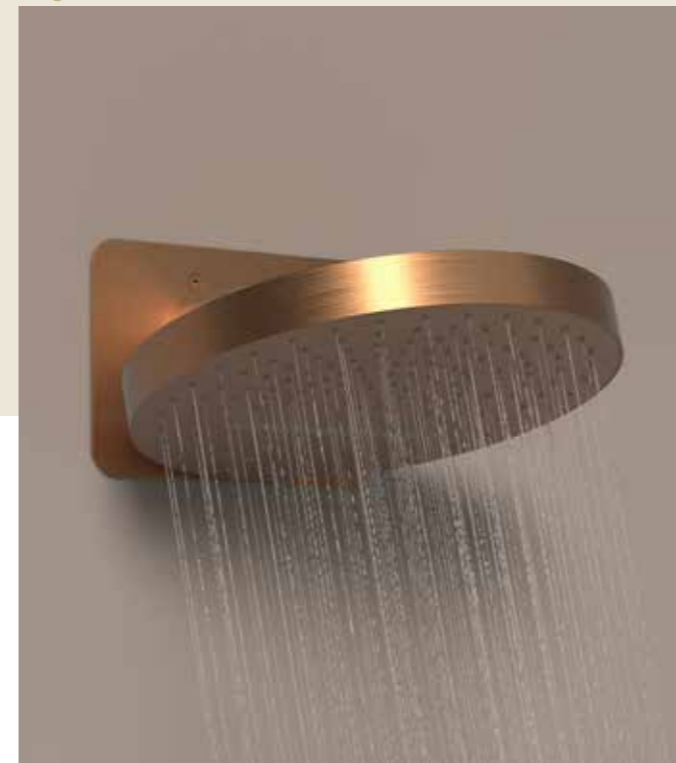

Regendouche