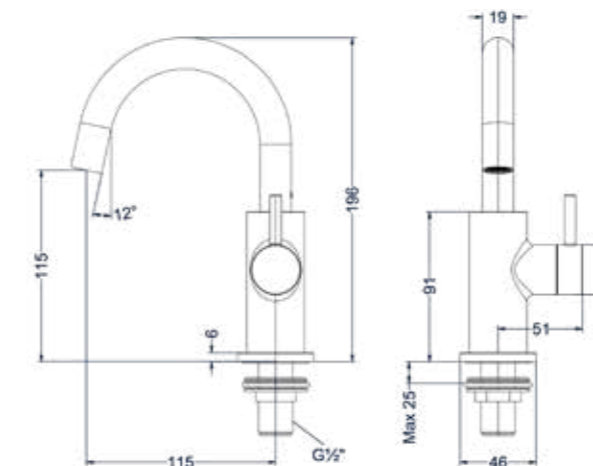

Fonteinkraan met draaibare uitloop

Omschrijving	Kleur	Artikelnummer	Prijs excl. BTW	Prijs incl. BTW
Fonteinkraan staand model met draaibare uitloop	Chroom	6401151	€ 147,93	€ 179,00
	Mat zwart PED	6401152	€ 189,26	€ 229,00
	Geborsteld nickel PVD	6401153	€ 189,26	€ 229,00
	Geborsteld mat goud PVD	6401154	€ 189,26	€ 229,00
	Geborsteld mat koper PVD	6401155	€ 189,26	€ 229,00
	Geborsteld metal black PVD	6401156	€ 189,26	€ 229,00
	Zwart chroom PVD	6401157	€ 189,26	€ 229,00