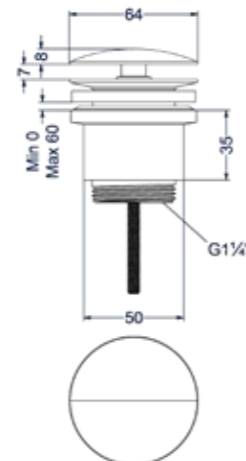

Prijs excl. BTW € 324,79 Prijs incl. BTW € 393,00

 Prijs excl. BTW € 452,90 Prijs incl. BTW € 548,00

Design sifon en hoekstopkraan zie bladzijde 198 en 199

Designplug always open

Omschrijving	Kleur	Artikelnummer	Prijs excl. BTW	Prijs incl. BTW
Designplug always open	Chroom	6901701	€ 40,50	€ 49,00
	Mat zwart PED	6901702	€ 81,82	€ 99,00
	Geborsteld nickel PVD	6901703	€ 81,82	€ 99,00
	Geborsteld mat goud PVD	6901704	€ 81,82	€ 99,00
	Geborsteld mat koper PVD	6901705	€ 81,82	€ 99,00
	Geborsteld metal black PVD	6901706	€ 81,82	€ 99,00
	Zwart chroom PVD	6901707	€ 81,82	€ 99,00