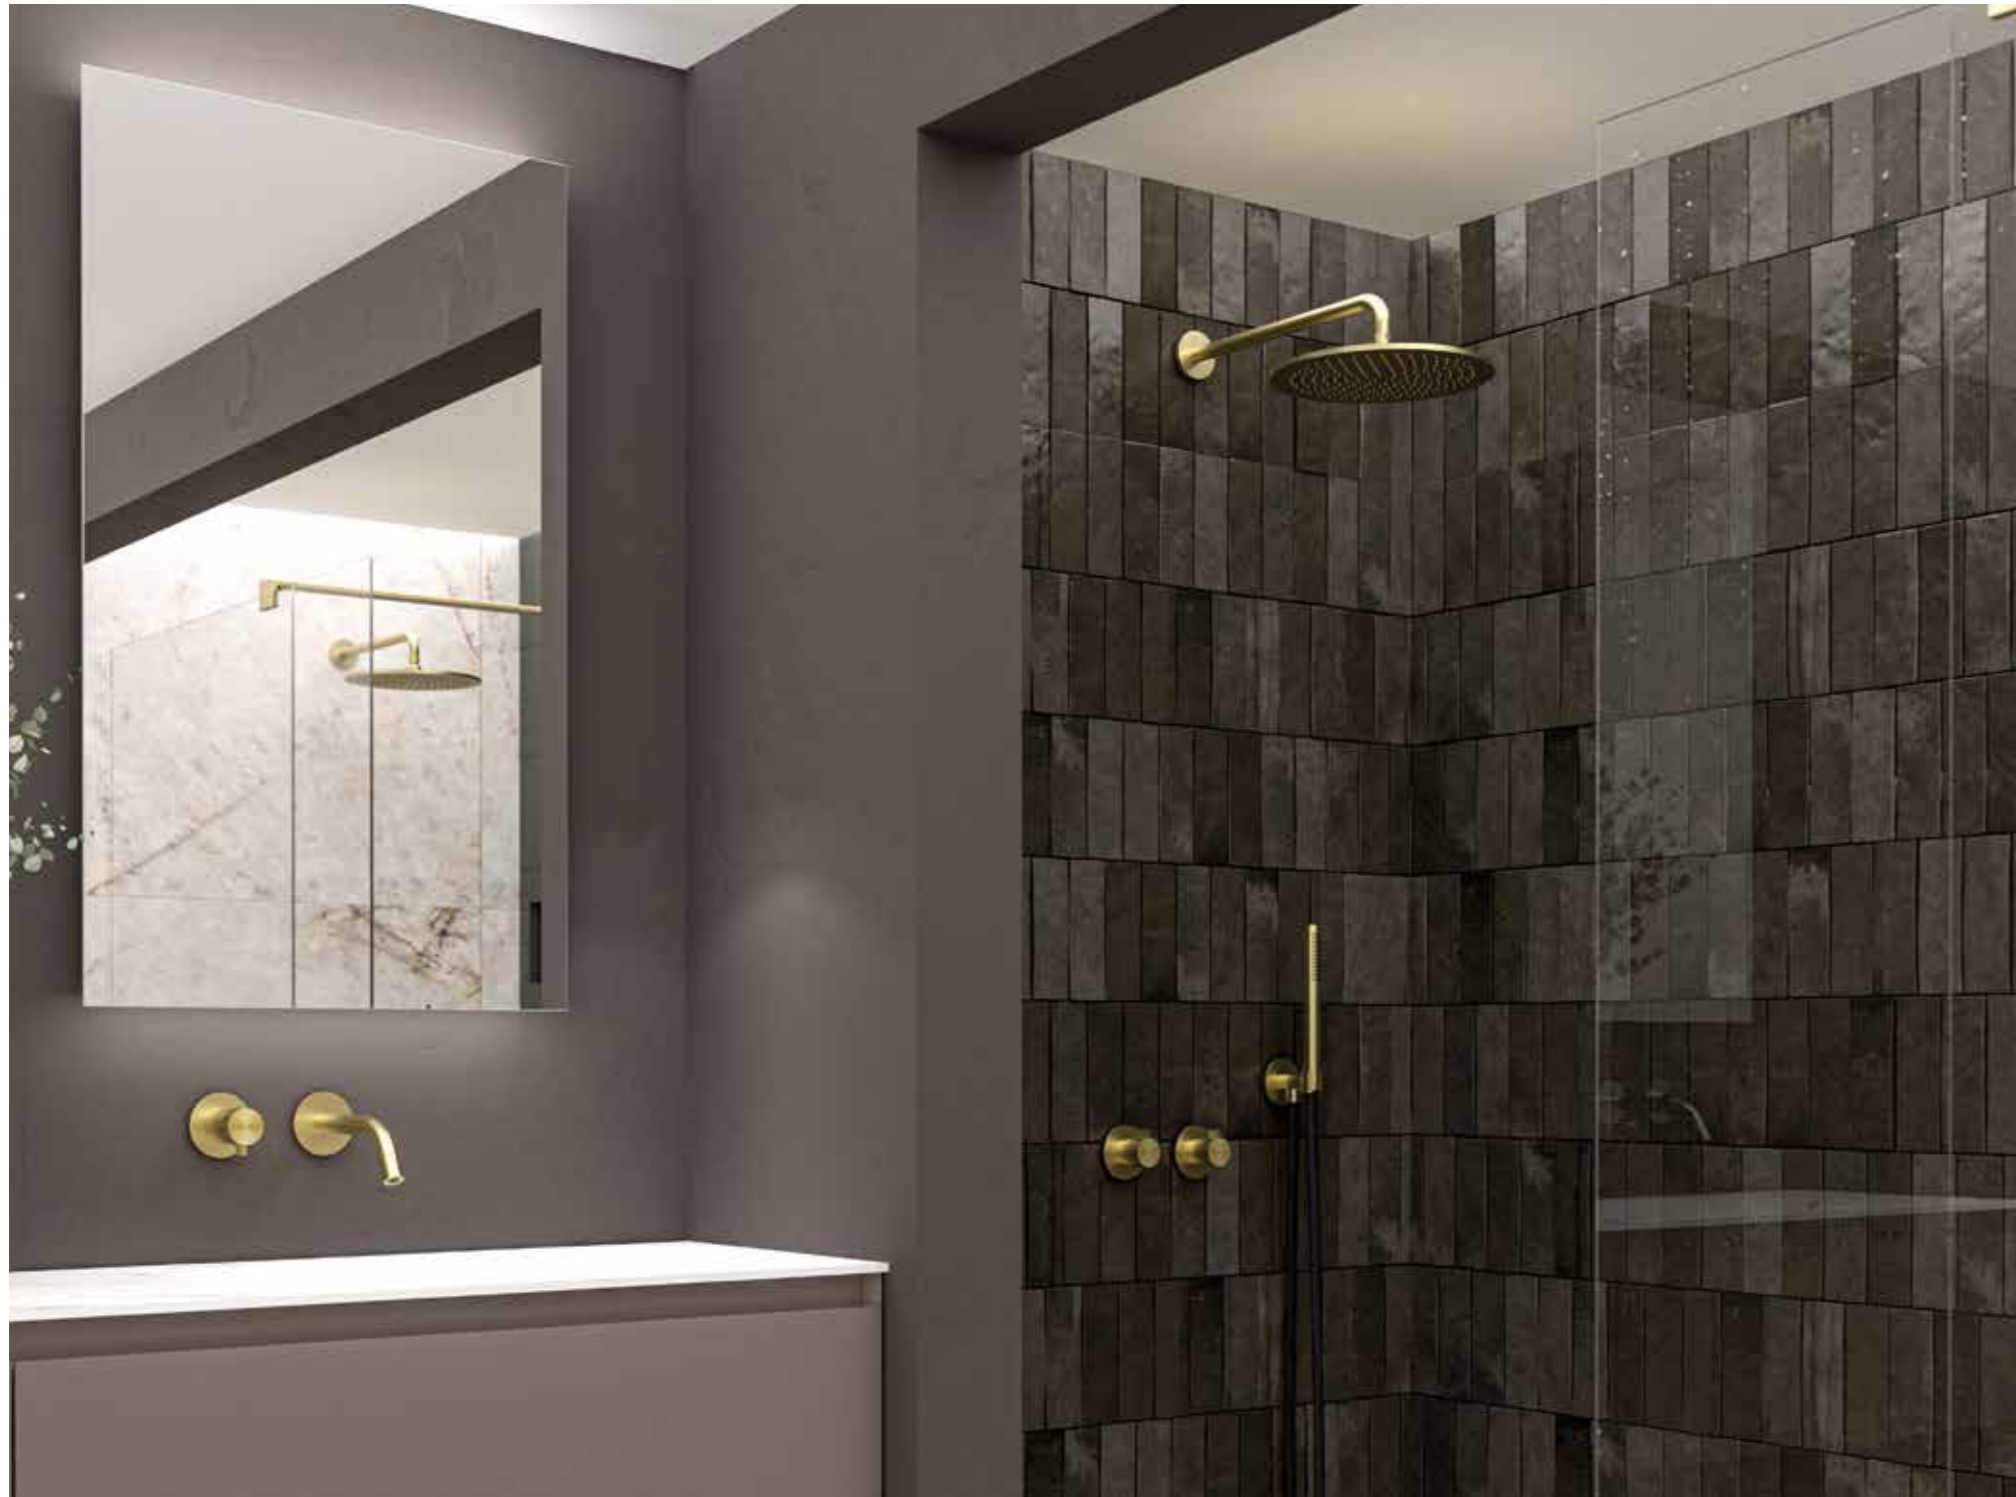

DOUCHEKRANEN

TRIBE