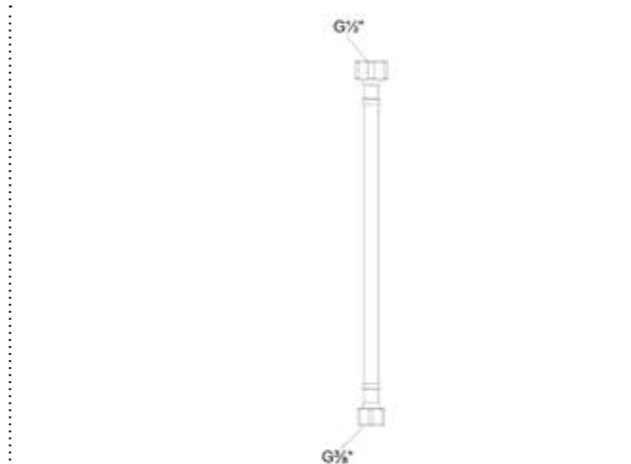

Flexibele aansluitslang 30 cm t.b.v. fonteinkraan

Omschrijving	Kleur	Artikelnummer	Prijs excl. BTW	Prijs incl. BTW
Flexibele colour matching aansluitslang 30 cm t.b.v. fonteinkraan	t.b.v. kleur chroom	6804451	€ 15,00	€ 18,15
	t.b.v. kleur mat zwart	6804452	€ 17,00	€ 20,57
	t.b.v. kleur geborsteld nickel	6804453	€ 20,00	€ 24,20
	t.b.v. kleur geborsteld mat goud	6804454	€ 20,00	€ 24,20
	t.b.v. kleur geborsteld mat koper	6804455	€ 20,00	€ 24,20
	t.b.v. kleur geborsteld metal black	6804456	€ 20,00	€ 24,20