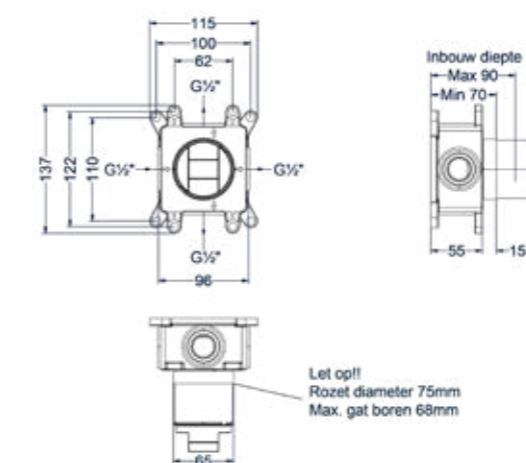

Inbouwbox t.b.v. 2-weg omstel

Omschrijving	Kleur	Artikelnummer	Prijs excl. BTW	Prijs incl. BTW
Inbouwbox t.b.v. 2-weg omstel	Donker blauw	6201108	€ 98,35	€ 119,00

Totaalprijs inbouw 2-weg omstel met inbouwbox

Prijs excl. BTW € 246,28 Prijs incl. BTW € 298,00

Prijs excl. BTW € 279,34 Prijs incl. BTW € 338,00