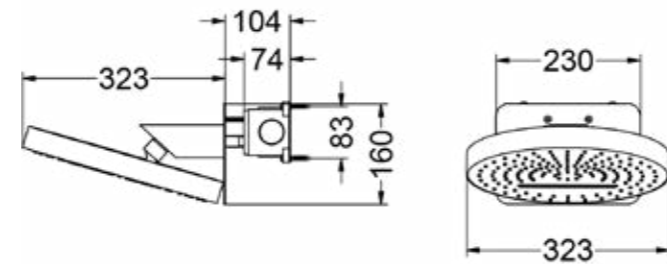

Combiset Bond 5

Omschrijving	Artikelnummer chrom	Prijs excl. BTW	Prijs incl. BTW
Standaard setprijs chrom Code: CSB5CRAGA		€ 1.818,19	€ 2.200,00
Bestaande uit:			
Inbouwbox t.b.v. inbouwthermostaat met 3 stopkranen symmetry	6202388		
Afbouwdeel inbouwthermostaat met 3 stopkranen symmetry	6202371		
Doucheslang smooth 150 cm	6900251		
Handdouche staafmodel met antikalk nozzels	6900351		
Hoofddouche HALO	6904001		
Wandsteun met geïntegreerde wateruitlaat 1/2"	6900201		

Standaard setprijs overige kleuren € 2.256,20 € 2.730,00