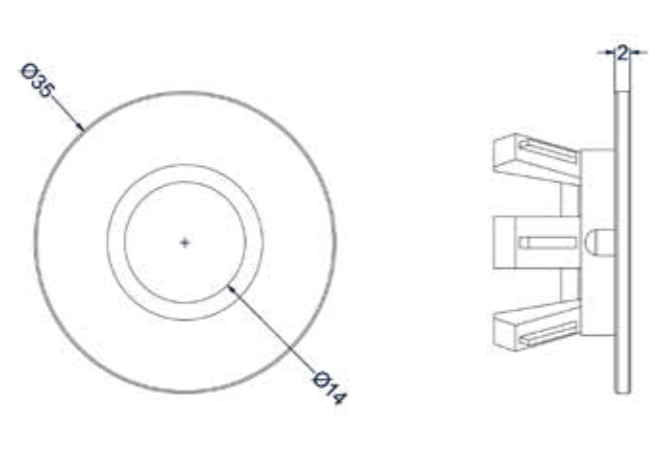

Overloopring

Omschrijving	Kleur	Artikelnummer	Prijs excl. BTW	Prijs incl. BTW
Overloopring t.b.v. Sanibell wastafels	Chroom	6903501	€ 5,37	€ 6,50
	Mat zwart PED	6903502	€ 7,85	€ 9,50
	Geborsteld nickel PVD	6903503	€ 7,85	€ 9,50
	Geborsteld mat goud PVD	6903504	€ 7,85	€ 9,50
	Geborsteld mat koper PVD	6903505	€ 7,85	€ 9,50
	Geborsteld metal black PVD	6903506	€ 7,85	€ 9,50
	Zwart chroom PVD	6903507	€ 7,85	€ 9,50