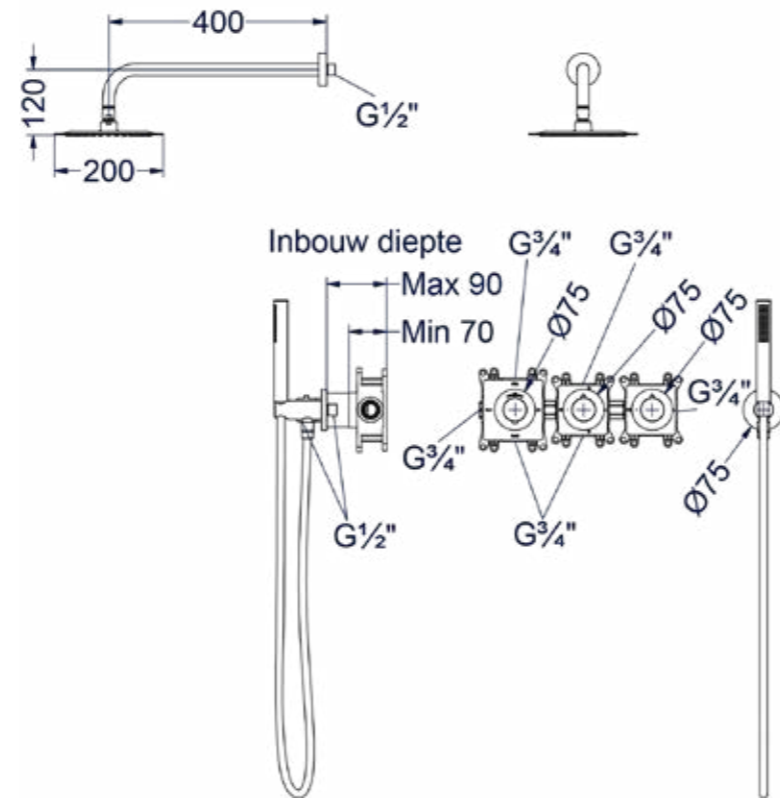

Combiset Bond 4

Omschrijving	Artikelnummer chroom	Prijs excl. BTW	Prijs incl. BTW
Standaard setprijs chroom Code: CSB4CRAAAA		€ 1.139,68	€ 1.379,00
Bestaande uit:			
Inbouwbox t.b.v. inbouwthermostaat met 2 stopkranen symmetry	6299010		
Afbouwdeel inbouwthermostaat met 2 stopkranen symmetry	6202471		
Doucheslang smooth 150 cm	6900251		
Handdouche staafmodel met antikalk nozzels	6900351		
Hoofddouche slim 20 cm	6900501		
Wandarm 40 cm 1/2"	6901551		
Wandsteun met geïntegreerde wateruitlaat 1/2"	6900201		
Standaard setprijs overige kleuren		€ 1.404,13	€ 1.699,00

** Losse inbouwbox voor Combiset CSB4EX (6299010)
Doorstroomtabel zie bladzijde 415