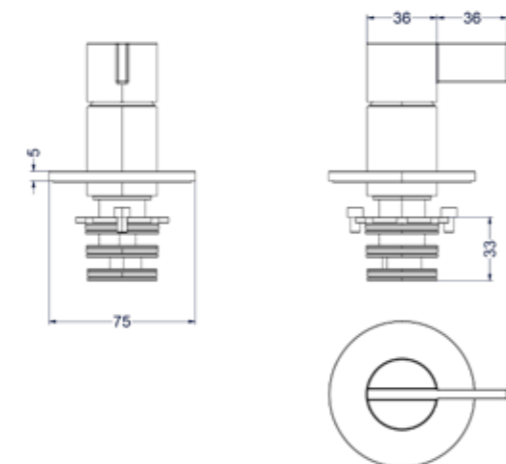

Stel zelf je combiset samen

CSP5 [] [] G [] []

1 2 3 4 5

- 2 Kies kleur
- 3 Kies handdouche
- 4 Kies hoofddouche
- 5 Kies handdouchehouder

* Uitzondering zwart chrom niet mogelijk

Afbouwdeel inbouw douchemengkraan eenhendel