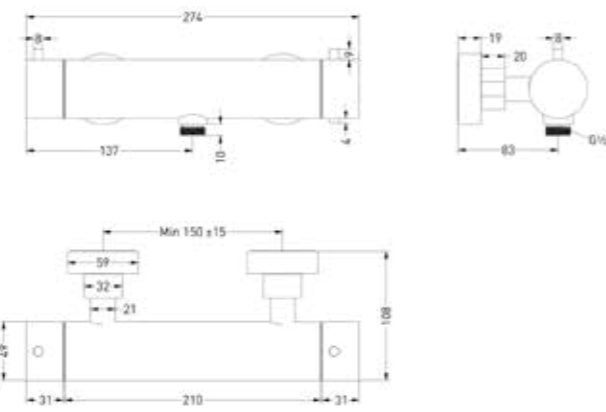

Opbouw douchethermostaat

Omschrijving	Kleur	Artikelnummer	Prijs excl. BTW	Prijs incl. BTW
Douchethermostaatkraan opbouw cooltouch	RVS316 geborsteld	6201011	€ 574,38	€ 695,00
	* RVS316 geborsteld mat goud PVD	6201012	€ 657,02	€ 795,00
	* RVS316 geborsteld mat koper PVD	6201013	€ 657,02	€ 795,00
* Leverbaar vanaf medio juli 2025	* RVS316 geborsteld carbon black PVD	6201014	€ 657,02	€ 795,00