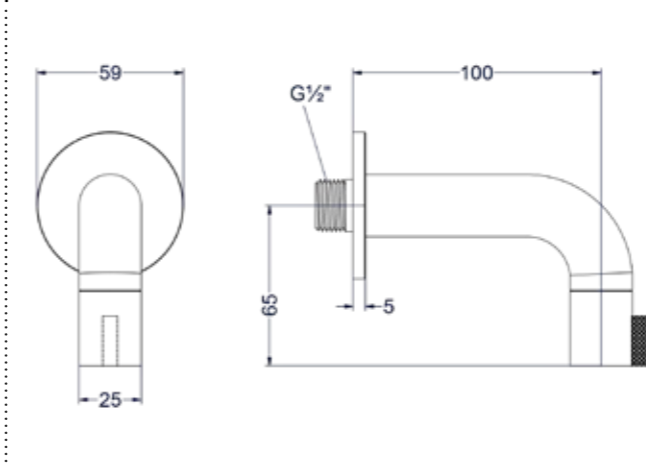

Leverbaar vanaf medio juli 2025

Design plug, design sifon en hoekstopkraan zie bladzijde 407 en 408

Fonteinkraan wandmodel 10 cm

Omschrijving	Kleur	Artikelnummer	Prijs excl. BTW	Prijs incl. BTW
Fonteinkraan wandmodel niet inkortbaar HOH10 cm	RVS316 geborsteld	6401081	€ 172,73	€ 209,00
	RVS316 geborsteld mat goud PVD	6401082	€ 214,05	€ 259,00
	RVS316 geborsteld mat koper PVD	6401083	€ 214,05	€ 259,00
	RVS316 geborsteld carbon black PVD	6401084	€ 214,05	€ 259,00