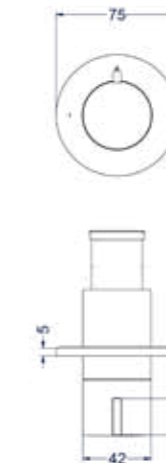

Afbouwdeel flow-through stopkraan symmetry

Omschrijving	Kleur	Artikelnummer	Prijs excl. BTW	Prijs incl. BTW
Afbouwdeel flow-through stopkraan symmetry met rond rozet	Chroom	6202591	€ 90,08	€ 109,00
	Mat zwart PED	6202592	€ 147,93	€ 179,00
	Geborsteld nickel PVD	6202593	€ 147,93	€ 179,00
	Geborsteld mat goud PVD	6202594	€ 147,93	€ 179,00
	Geborsteld mat koper PVD	6202595	€ 147,93	€ 179,00
	Geborsteld metal black PVD	6202596	€ 147,93	€ 179,00
	Zwart chroom PVD	6202597	€ 147,93	€ 179,00