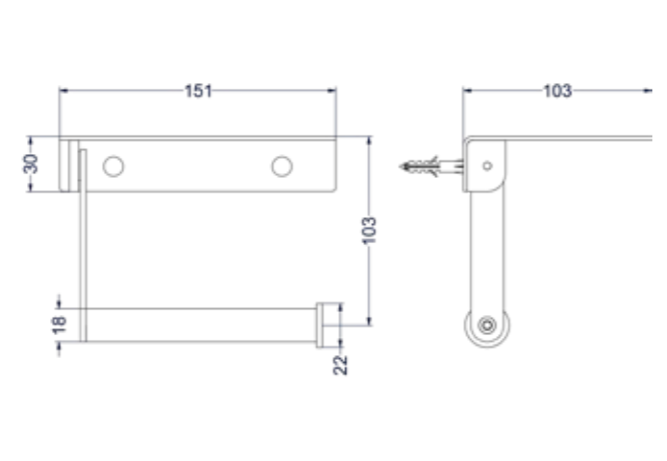

Toiletrolhouder met plateau

Omschrijving	Kleur	Artikelnummer	Prijs excl. BTW	Prijs incl. BTW
Toiletrolhouder met plateau	Chroom	6500501	€ 123,14	€ 149,00
	Mat zwart PED	6500502	€ 172,73	€ 209,00
	Geborsteld nickel PVD	6500503	€ 172,73	€ 209,00
	Geborsteld mat goud PVD	6500504	€ 172,73	€ 209,00
	Geborsteld mat koper PVD	6500505	€ 172,73	€ 209,00
	Geborsteld metal black PVD	6500506	€ 172,73	€ 209,00
	Zwart chroom PVD	6500507	€ 172,73	€ 209,00