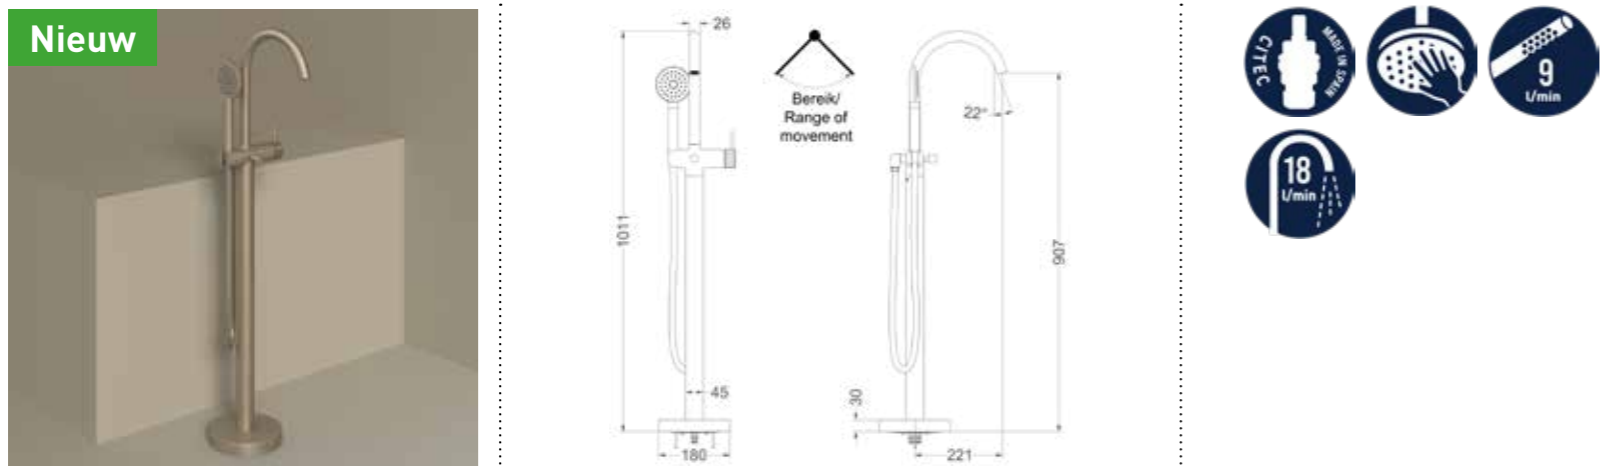

Badmengkraan vrijstaand met draaibare uitloop, slang 150 cm en satin spray handdouche

Omschrijving	Kleur	Artikelnummer	Prijs excl. BTW	Prijs incl. BTW
Badmengkraan vrijstaand met draaibare uitloop, slang 150 cm en satin spray handdouche	Chroom	6305001	€ 892,56	€ 1.080,00
	Mat zwart PED	6305002	€ 1.238,84	€ 1.499,00
	Geborsteld nickel PVD	6305003	€ 1.238,84	€ 1.499,00
	Geborsteld mat goud PVD	6305004	€ 1.238,84	€ 1.499,00
	Geborsteld mat koper PVD	6305005	€ 1.238,84	€ 1.499,00
	Geborsteld metal black PVD	6305006	€ 1.238,84	€ 1.499,00
	Zwart chroom PVD	6305007	€ 1.238,84	€ 1.499,00