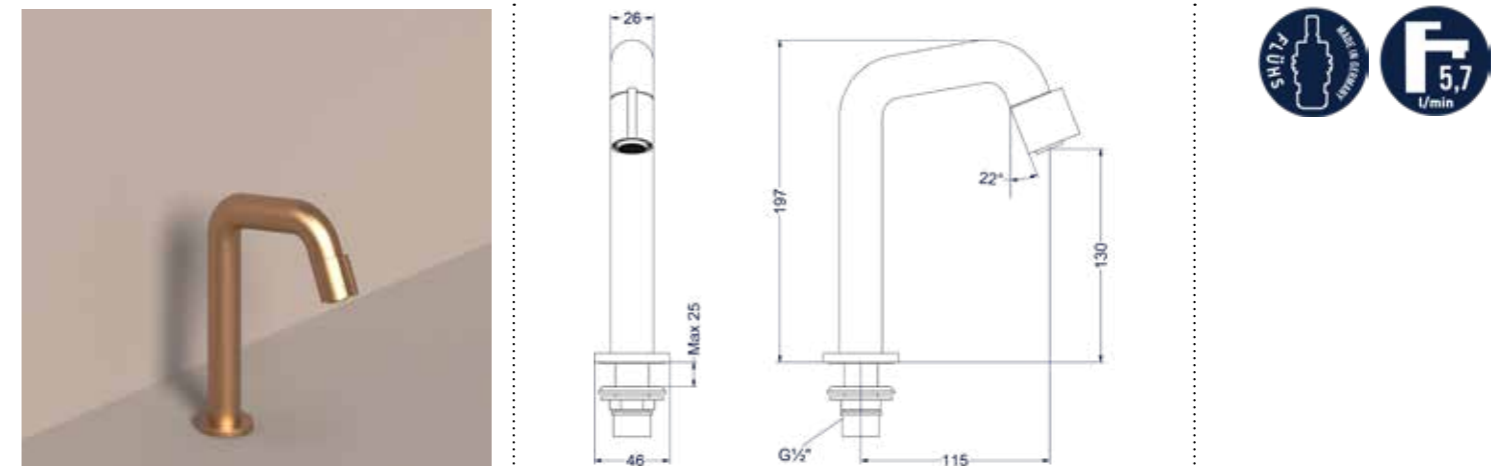

Fonteinkraan contour stand model S

Omschrijving	Kleur	Artikelnummer	Prijs excl. BTW	Prijs incl. BTW
Fonteinkraan contour stand model S	Chroom	6402201	€ 123,14	€ 149,00
	Mat zwart PED	6402202	€ 164,46	€ 199,00
	Geborsteld nickel PVD	6402203	€ 164,46	€ 199,00
	Geborsteld mat goud PVD	6402204	€ 164,46	€ 199,00
	Geborsteld mat koper PVD	6402205	€ 164,46	€ 199,00
	Geborsteld metal black PVD	6402206	€ 164,46	€ 199,00
	Zwart chroom PVD	6402207	€ 164,46	€ 199,00