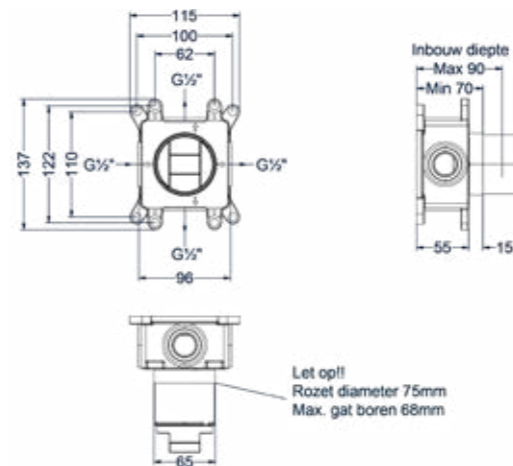

Inbouwbox t.b.v. 2-weg omstel

Omschrijving	Kleur	Artikelnummer	Prijs excl. BTW	Prijs incl. BTW
Inbouwbox t.b.v. 2-weg omstel	Donker blauw	6201108	€ 98,35	€ 119,00

Totaalprijs inbouw 2-weg omstel met inbouwbox

Prijs excl. BTW € 246,28 Prijs incl. BTW € 298,00

Prijs excl. BTW € 279,33 Prijs incl. BTW € 338,00