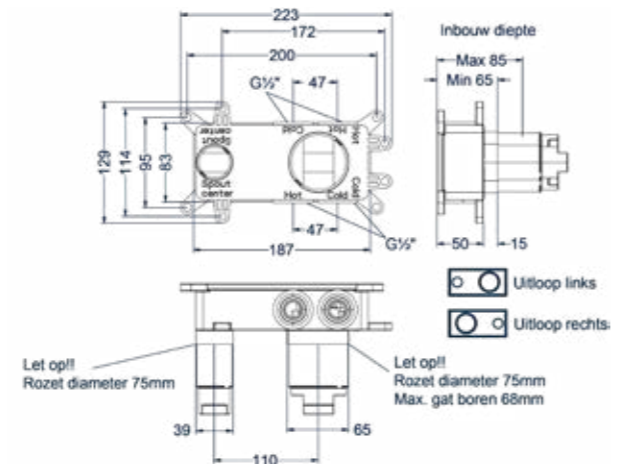

Inbouwbox t.b.v. inbouwastafelmengkraan L/R

Omschrijving	Kleur	Artikelnummer	Prijs excl. BTW	Prijs incl. BTW
Inbouwbox t.b.v. eenhedel wastafelmengkraan 2-gats wandmontage, uitloop links/rechts toe te passen	Donker blauw	6199001	€ 123,14	€ 149,00

Totaalprijs inbouwastafelmengkraan met inbouwbox

Prijs excl. BTW € 295,87 Prijs incl. BTW € 358,00

Prijs excl. BTW € 361,98 Prijs incl. BTW € 438,00

Design sifon en hoekstopkraan zie bladzijde 102 en 103