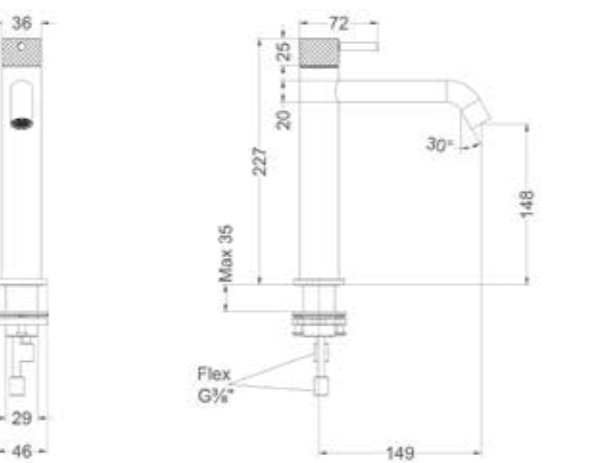

Wastafelmengkraan model M

Omschrijving	Kleur	Artikelnummer	Prijs excl. BTW	Prijs incl. BTW
Eenhendel wastafelmengkraan opbouw M model, coldstart	Chroom	6102151	€ 218,18	€ 264,00
	Mat zwart PED	6102152	€ 288,43	€ 349,00
	Geborsteld nickel PVD	6102153	€ 288,43	€ 349,00
	Geborsteld mat goud PVD	6102154	€ 288,43	€ 349,00
	Geborsteld mat koper PVD	6102155	€ 288,43	€ 349,00
	Geborsteld metal black PVD	6102156	€ 288,43	€ 349,00
	Zwart chroom PVD	6102157	€ 288,43	€ 349,00

Design sifon en hoekstopkraan zie bladzijde 198 en 199

Design sifon en hoekstopkraan zie bladzijde 198 en 199