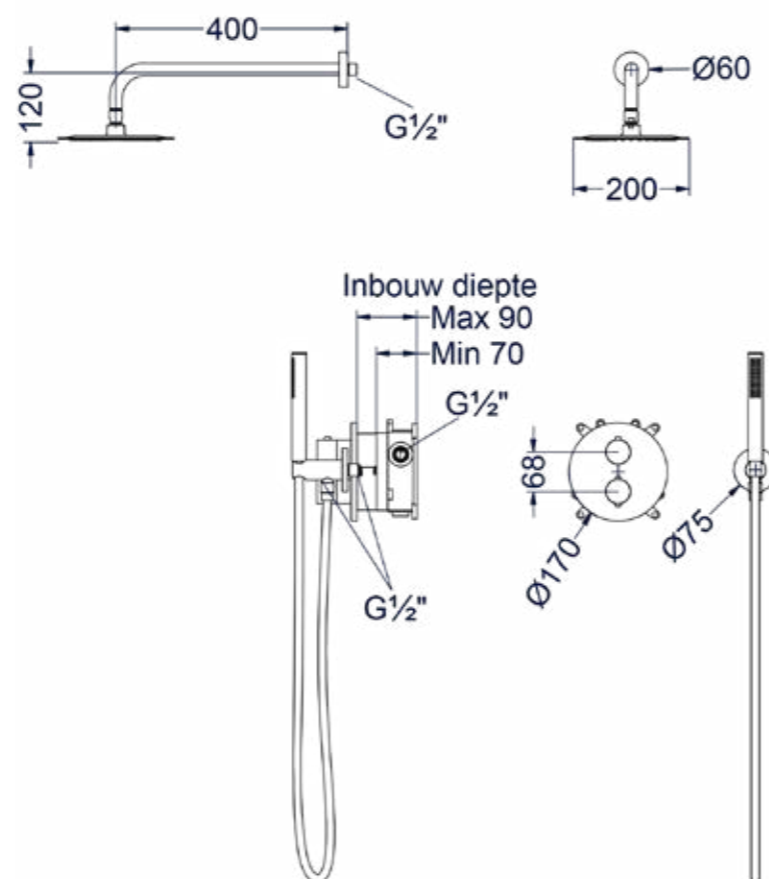

Combiset Bond 2

CSB2MZCEAA

Omschrijving	Artikelnummer chroom	Prijs excl. BTW	Prijs incl. BTW
Standaard setprijs chroom Code: CSB2CRAAAA		€ 726,45	€ 879,00
Bestaande uit:			
Inbouwbox t.b.v. inbouwthermostaat met 2-weg stop-omstel	6299002		
Afbouwdeel inbouwthermostaat met 2-weg stop-omstel	6201151		
Doucheslang smooth 150 cm	6900251		
Handdouche staafmodel met antikalk nozzels	6900351		
Hoofddouche slim 20 cm	6900501		
Wandarm 40 cm 1/2"	6901551		
Wandsteun met geïntegreerde wateruitlaat 1/2"	6900201		

Standaard setprijs overige kleuren € 987,60 € 1.195,00

** Losse inbouwbox voor Combiset CSB2EX (6299002)
Doorstroomtabel zie bladzijde 415