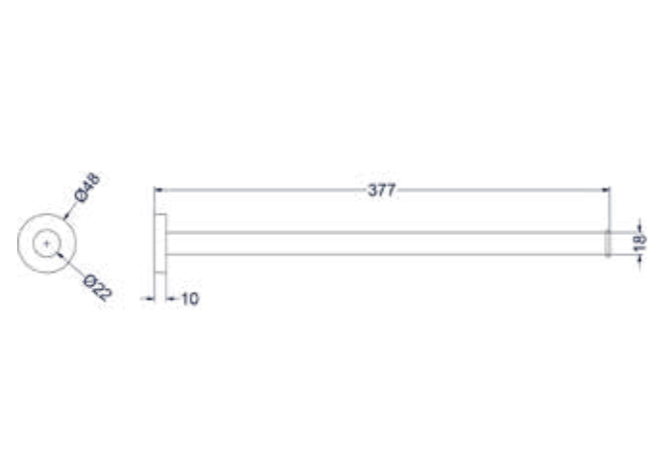

Handdoekrek vast één lids 38 cm

Omschrijving	Kleur	Artikelnummer	Prijs excl. BTW	Prijs incl. BTW
Handdoekrek vast één lids 38 cm	Chroom	6500151	€ 40,50	€ 49,00
	Mat zwart PED	6500152	€ 57,02	€ 69,00
	Geborsteld nickel PVD	6500153	€ 57,02	€ 69,00
	Geborsteld mat goud PVD	6500154	€ 57,02	€ 69,00
	Geborsteld mat koper PVD	6500155	€ 57,02	€ 69,00
	Geborsteld metal black PVD	6500156	€ 57,02	€ 69,00
	Zwart chroom PVD	6500157	€ 57,02	€ 69,00