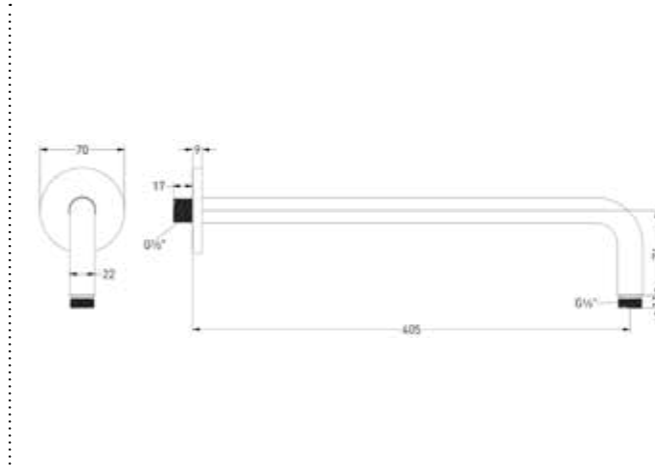

Wandarm 40 cm 1/2"

Omschrijving	Kleur	Artikelnummer	Prijs excl. BTW	Prijs incl. BTW
Wandarm 40 cm 1/2"	RVS316 geborsteld	6901561	€ 123,14	€ 149,00
	* RVS316 geborsteld mat goud PVD	6901562	€ 147,93	€ 179,00
	* RVS316 geborsteld mat koper PVD	6901563	€ 147,93	€ 179,00
* Leverbaar vanaf medio juli 2025	* RVS316 geborsteld carbon black PVD	6901564	€ 147,93	€ 179,00