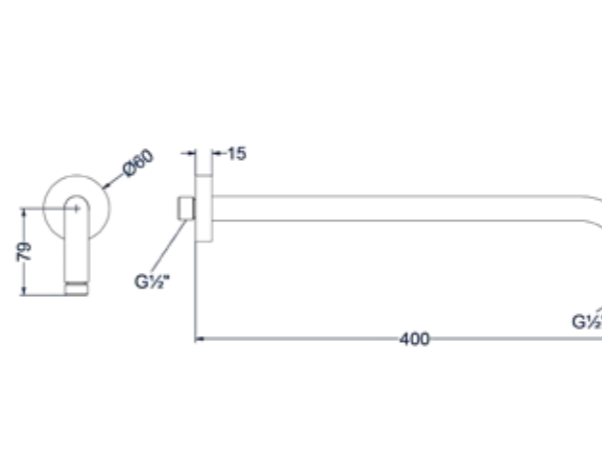

Wandarm 40 cm 1/2"

Omschrijving	Kleur	Artikelnummer	Prijs excl. BTW	Prijs incl. BTW
Wandarm 40 cm 1/2"	Chroom	6901551	€ 81,82	€ 99,00
	Mat zwart PED	6901552	€ 123,14	€ 149,00
	Geborsteld nickel PVD	6901553	€ 123,14	€ 149,00
	Geborsteld mat goud PVD	6901554	€ 123,14	€ 149,00
	Geborsteld mat koper PVD	6901555	€ 123,14	€ 149,00
	Geborsteld metal black PVD	6901556	€ 123,14	€ 149,00
	Zwart chroom PVD	6901557	€ 123,14	€ 149,00