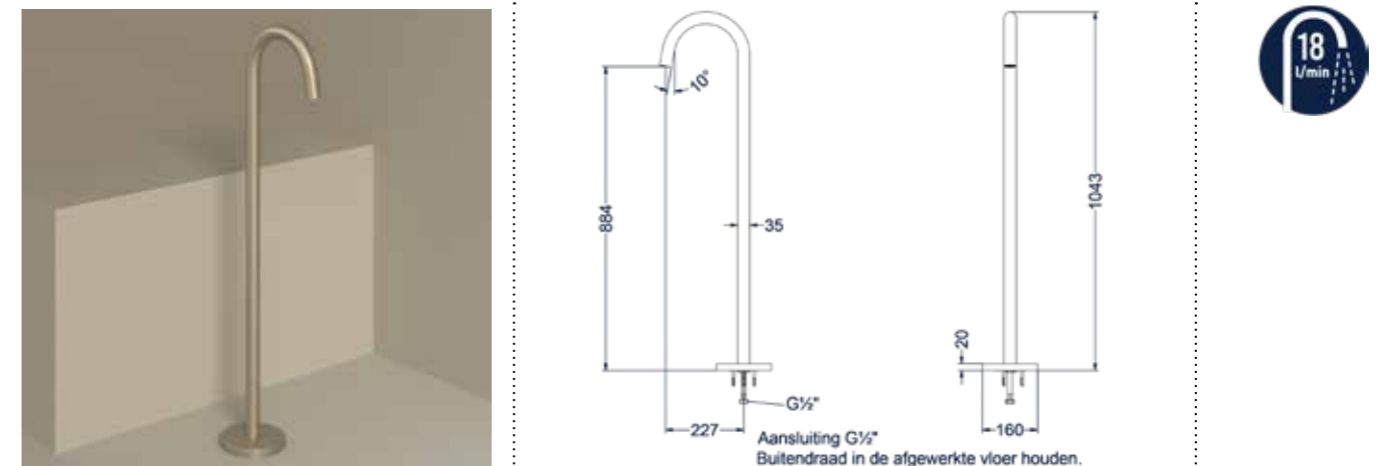

Prijs excl. BTW € 974,38 Prijs incl. BTW € 1.179,00

 Prijs excl. BTW € 1.320,66 Prijs incl. BTW € 1.598,00

Vrijstaande baduitloop 1/2"

Omschrijving	Kleur	Artikelnummer	Prijs excl. BTW	Prijs incl. BTW
Vrijstaande baduitloop 1/2"	Chroom	6903001	€ 486,78	€ 589,00
	Mat zwart PED	6903002	€ 619,01	€ 749,00
	Geborsteld nickel PVD	6903003	€ 619,01	€ 749,00
	Geborsteld mat goud PVD	6903004	€ 619,01	€ 749,00
	Geborsteld mat koper PVD	6903005	€ 619,01	€ 749,00
	Geborsteld metal black PVD	6903006	€ 619,01	€ 749,00
	Zwart chroom PVD	6903007	€ 619,01	€ 749,00