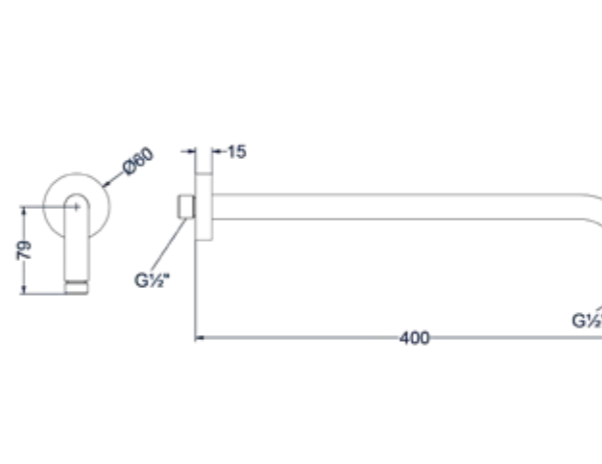

Wandarm 40 cm 1/2"

Omschrijving	Kleur	Artikelnummer	Prijs excl. BTW	Prijs incl. BTW
Wandarm 40 cm 1/2"	Chroom	6901551	€ 81,82	€ 99,00
	Mat zwart PED	6901552	€ 123,14	€ 149,00
	Geborsteld nickel PVD	6901553	€ 123,14	€ 149,00
	Geborsteld mat goud PVD	6901554	€ 123,14	€ 149,00
	Geborsteld mat koper PVD	6901555	€ 123,14	€ 149,00
	Geborsteld metal black PVD	6901556	€ 123,14	€ 149,00
	Zwart chroom PVD	6901557	€ 123,14	€ 149,00