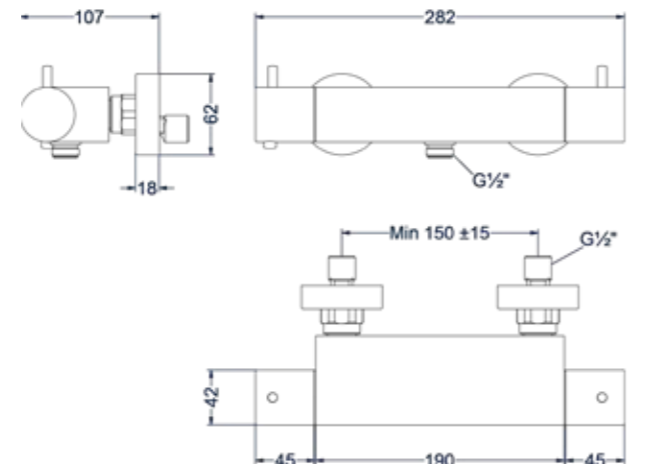

Stel zelf je combiset samen

CSB1

1 2 3 4

- 2 Kies kleur
- 3 Kies handdouche
- 4 Kies hoofddouche

* Uitzondering zwart chrom niet mogelijk

Opbouw douchethermostaat

Omschrijving	Kleur	Artikelnummer	Prijs excl. BTW	Prijs incl. BTW
Douchethermostaatkraan opbouw cooltouch	Chroom	6201001	€ 288,43	€ 349,00
	Mat zwart PED	6201002	€ 379,34	€ 459,00
	Geborsteld nickel PVD	6201003	€ 379,34	€ 459,00
	Geborsteld mat goud PVD	6201004	€ 379,34	€ 459,00
	Geborsteld mat koper PVD	6201005	€ 379,34	€ 459,00
	Geborsteld metal black PVD	6201006	€ 379,34	€ 459,00
	Zwart chroom PVD	6201007	€ 379,34	€ 459,00