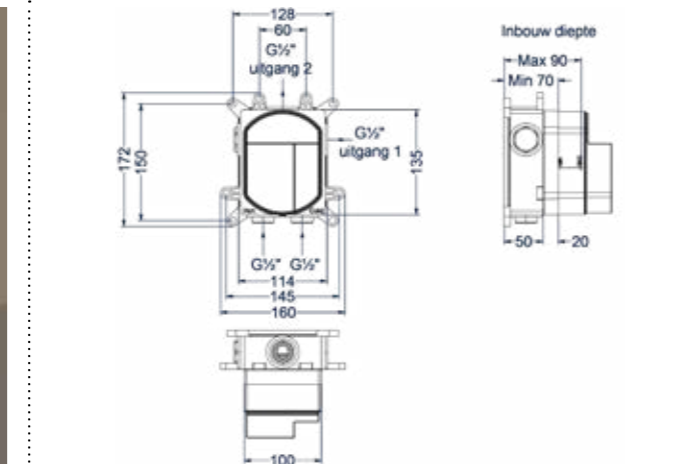

Inbouwbox t.b.v. inbouwthermostaat met 2-weg stop-omstel

Omschrijving	Kleur	Artikelnummer	Prijs excl. BTW	Prijs incl. BTW
Inbouwbox t.b.v. inbouwthermostaat met 2-weg stop-omstel	Donker blauw	6299002	€ 400,83	€ 485,00

Totaalprijs inbouwthermostaat met 2-weg stop-omstel en inbouwbox

Prijs excl. BTW € 553,72 Prijs incl. BTW € 670,00

Prijs excl. BTW € 614,88 Prijs incl. BTW € 744,00

Doorstroomtabel zie bladzijde 415