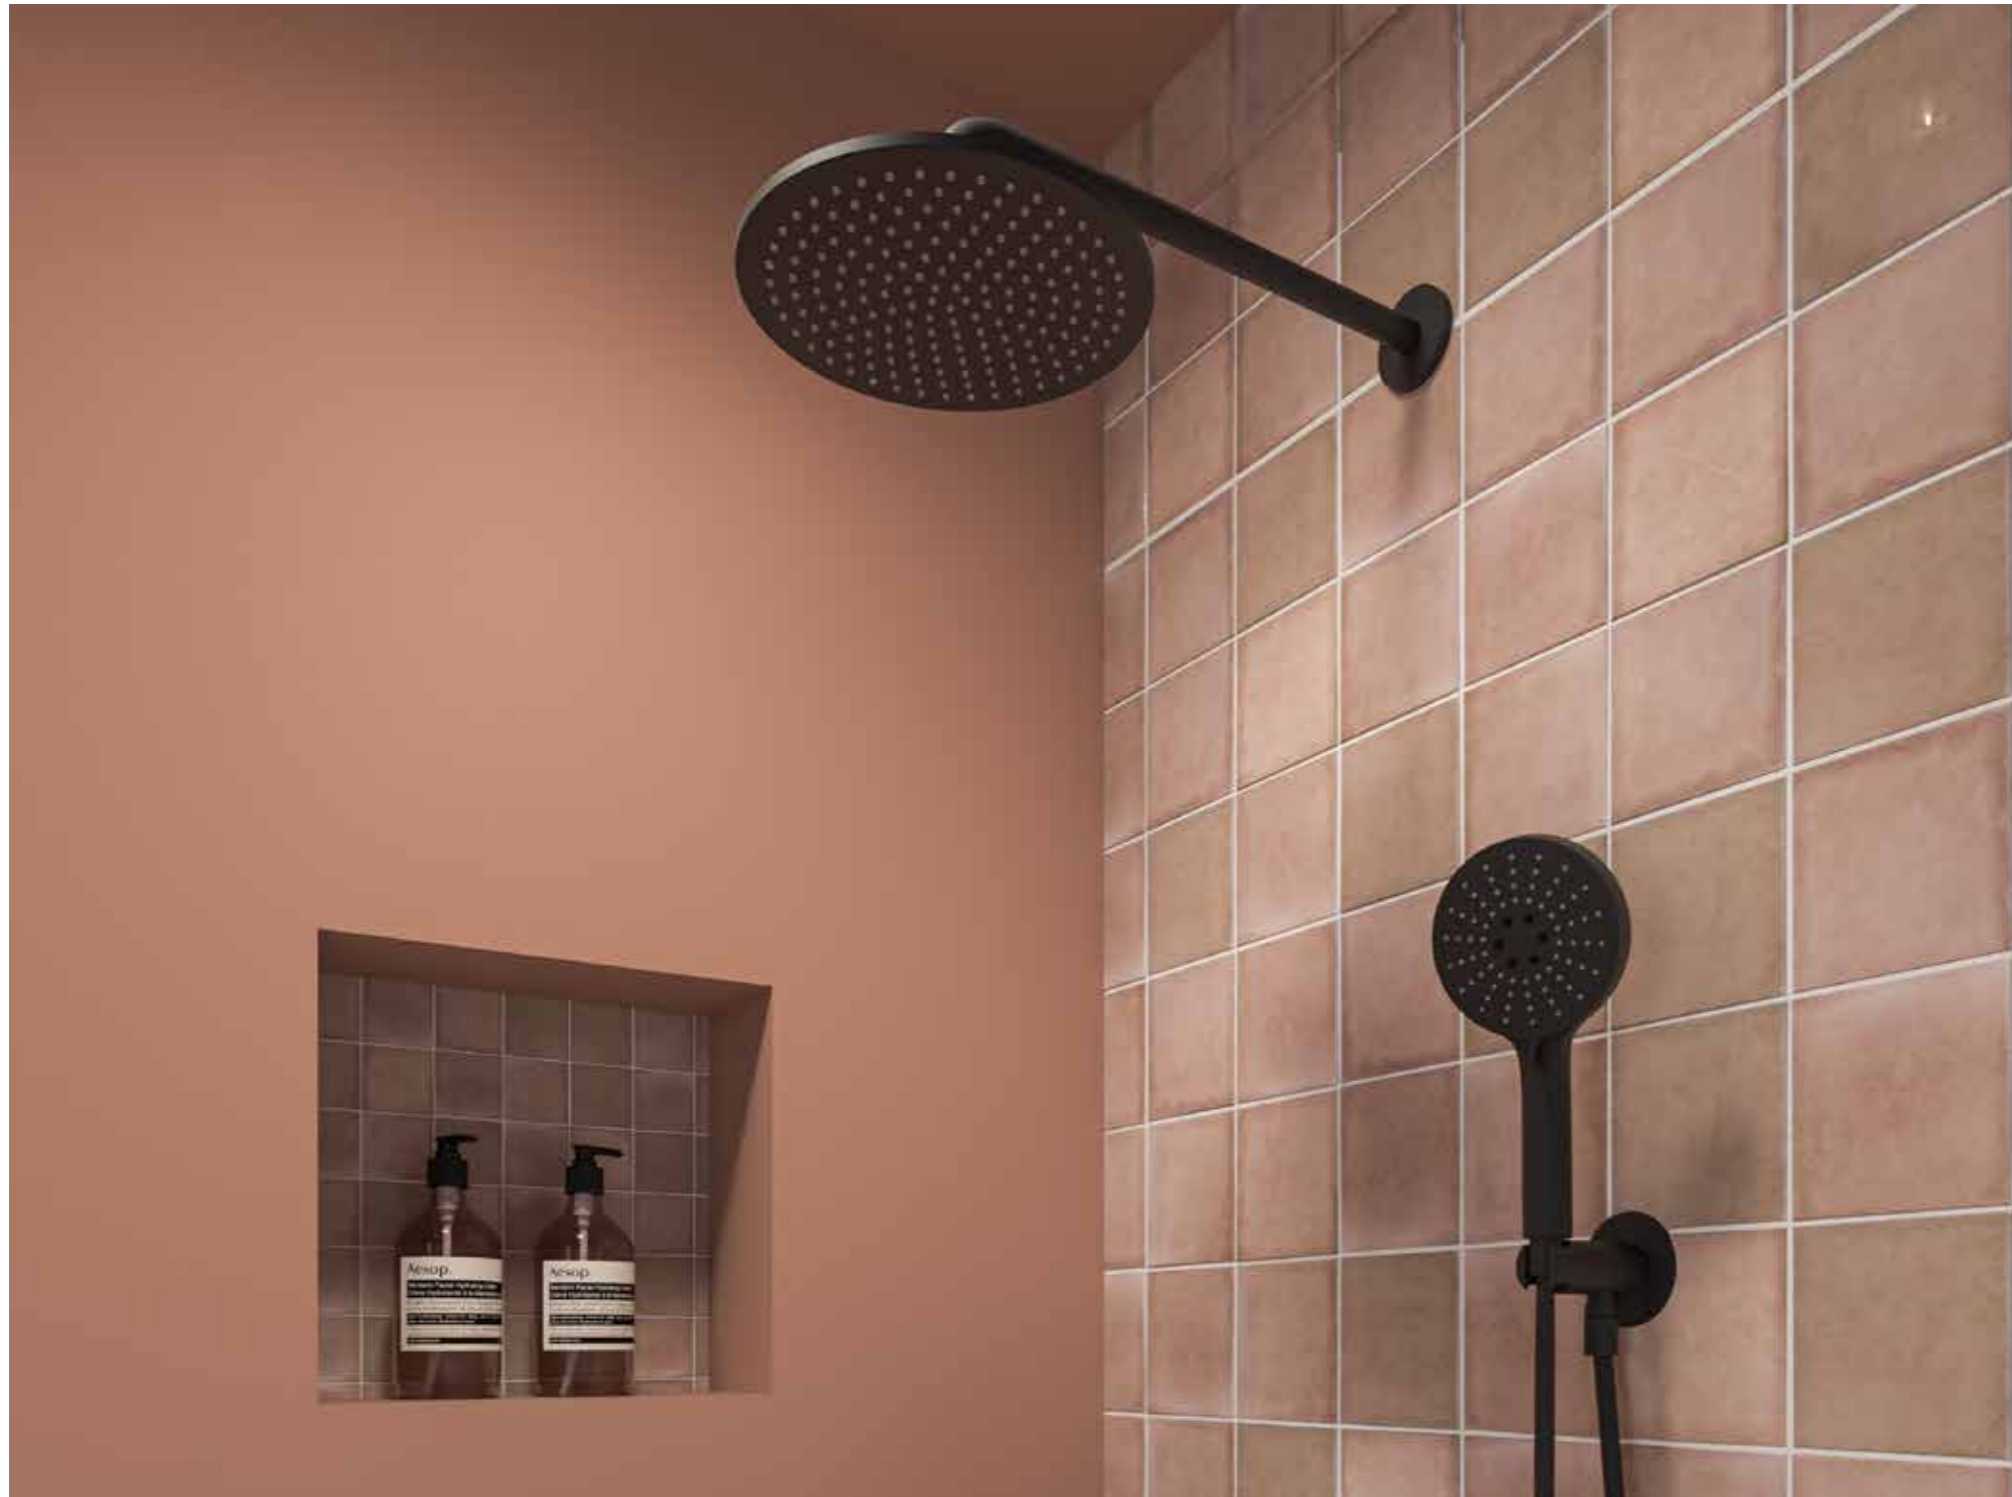

TOEBEHOREN

PACT