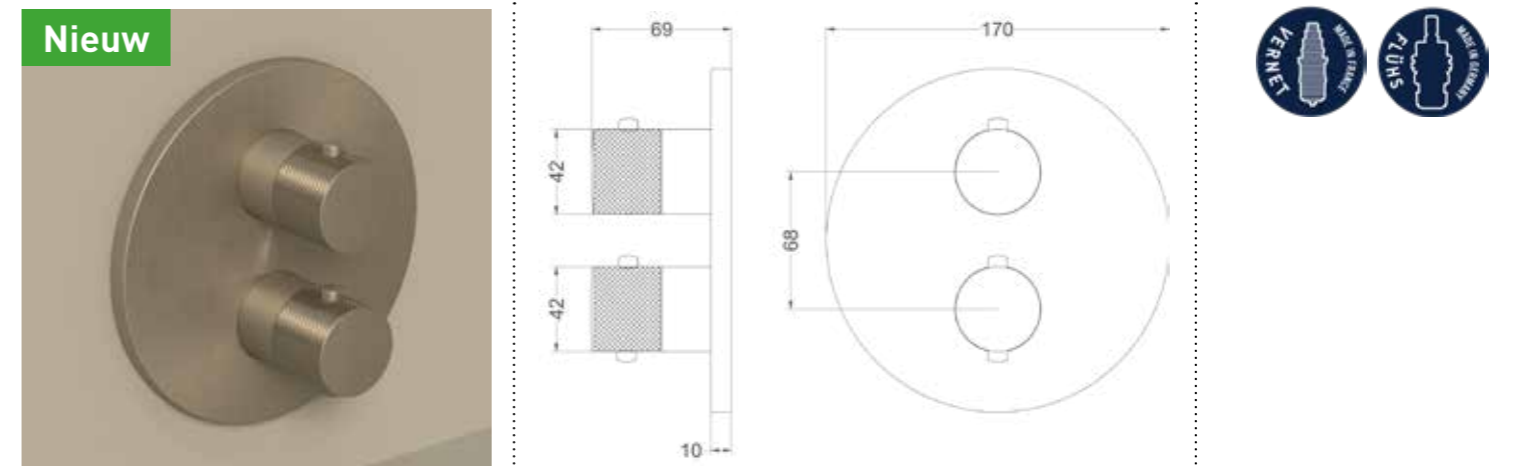

Afbouwdeel inbouwthermostaat met 3-weg stop-omstel

Omschrijving	Kleur	Artikelnummer	Prijs excl. BTW	Prijs incl. BTW
Afbouwdeel inbouwthermostaat met 3-weg stop-omstel met rond rozet	Chroom	6203201	€ 235,54	€ 285,00
	Mat zwart PED	6203202	€ 329,75	€ 399,00
	Geborsteld nickel PVD	6203203	€ 329,75	€ 399,00
	Geborsteld mat goud PVD	6203204	€ 329,75	€ 399,00
	Geborsteld mat koper PVD	6203205	€ 329,75	€ 399,00
	Geborsteld metal black PVD	6203206	€ 329,75	€ 399,00
	Zwart chroom PVD	6203207	€ 329,75	€ 399,00