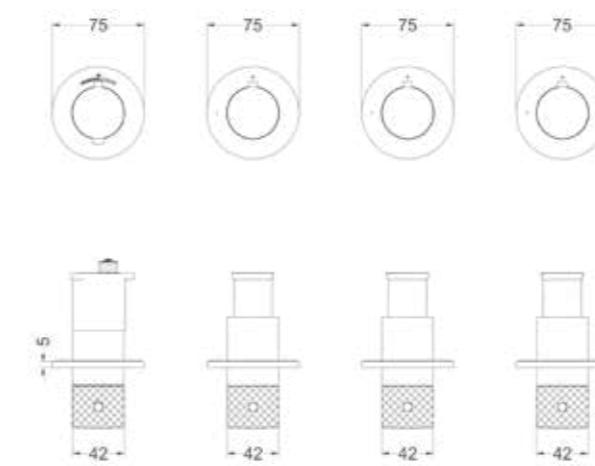

Omschrijving	Kleur	Artikelnummer	Prijs excl. BTW	Prijs incl. BTW
Afbouwdeel inbouwthermostaat met 3 stopkranen symmetry met ronde rozetten	Chroom	6204371	€ 379,34	€ 459,00
	Mat zwart PED	6204372	€ 519,83	€ 629,00
	Geborsteld nickel PVD	6204373	€ 519,83	€ 629,00
	Geborsteld mat goud PVD	6204374	€ 519,83	€ 629,00
	Geborsteld mat koper PVD	6204375	€ 519,83	€ 629,00
	Geborsteld metal black PVD	6204376	€ 519,83	€ 629,00
	Zwart chroom PVD	6204377	€ 519,83	€ 629,00