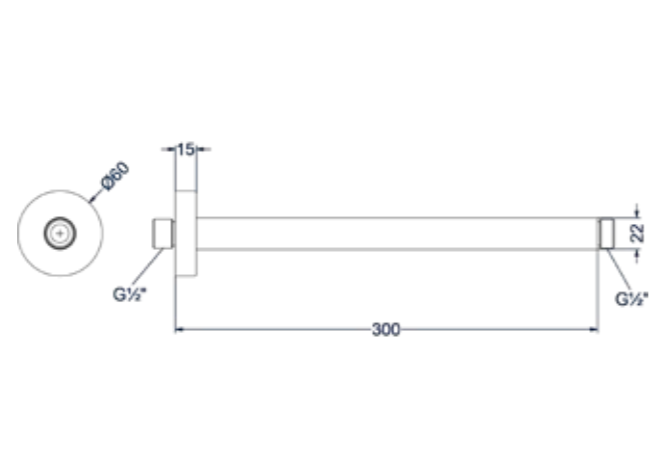

Plafondbuis 30 cm 1/2"

Omschrijving	Kleur	Artikelnummer	Prijs excl. BTW	Prijs incl. BTW
Plafondbuis 30 cm 1/2"	Chroom	6901651	€ 81,82	€ 99,00
	Mat zwart PED	6901652	€ 123,14	€ 149,00
	Geborsteld nickel PVD	6901653	€ 123,14	€ 149,00
	Geborsteld mat goud PVD	6901654	€ 123,14	€ 149,00
	Geborsteld mat koper PVD	6901655	€ 123,14	€ 149,00
	Geborsteld metal black PVD	6901656	€ 123,14	€ 149,00
	Zwart chroom PVD	6901657	€ 123,14	€ 149,00

TOEBEHOREN