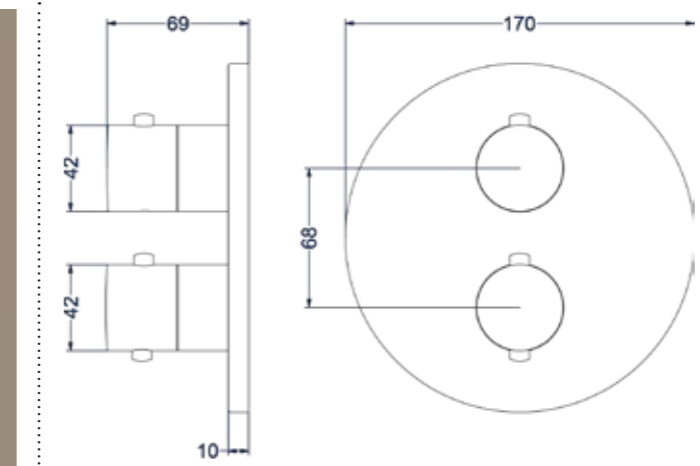

Afbouwdeel inbouwthermostaat met 3-weg stop-omstel

Omschrijving	Kleur	Artikelnummer	Prijs excl. BTW	Prijs incl. BTW
Afbouwdeel inbouwthermostaat met 3-weg stop-omstel met rond rozet	Chroom	6201201	€ 152,89	€ 185,00
	Mat zwart PED	6201202	€ 214,05	€ 259,00
	Geborsteld nickel PVD	6201203	€ 214,05	€ 259,00
	Geborsteld mat goud PVD	6201204	€ 214,05	€ 259,00
	Geborsteld mat koper PVD	6201205	€ 214,05	€ 259,00
	Geborsteld metal black PVD	6201206	€ 214,05	€ 259,00
Zwart chroom PVD	6201207	€ 214,05	€ 259,00