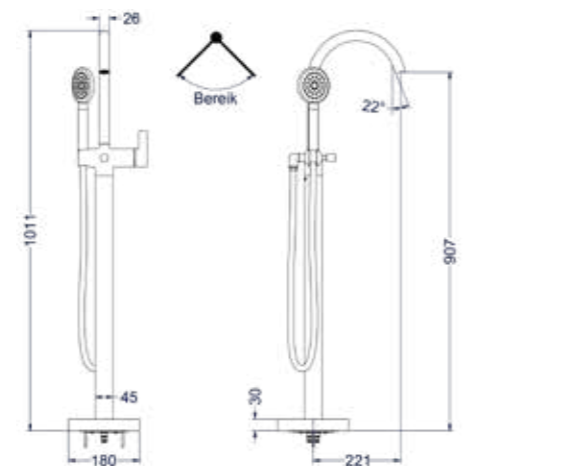

● CR Prijs excl. BTW € 866,94 Prijs incl. BTW € 1.049,00 ● MZ ● GN ● MP ● GK ● GM ● ZC Prijs excl. BTW € 1.155,37 Prijs incl. BTW € 1.398,00

Badmengkraan vrijstaand met draaibare uitloop, slang 150 cm en satin spray handdouche