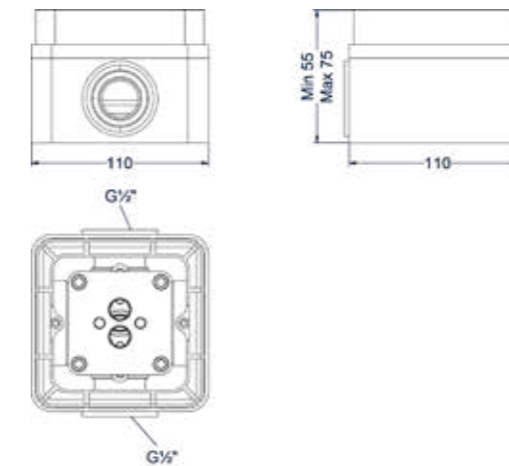

Inbouwbox t.b.v. vrijstaande badmengkraan

Omschrijving	Kleur	Artikelnummer	Prijs excl. BTW	Prijs incl. BTW
Inbouwbox t.b.v. vrijstaande badmengkraan	Donker blauw	6299012	€ 81,82	€ 99,00

Totaalprijs badmengkraan vrijstaand met draaibare uitloop, slang 150 cm, 3 standen handdouche en inbouwbox

● CR Prijs excl. BTW € 866,94 Prijs incl. BTW € 1.049,00 ● MZ ● GN ● MP ● GK ● GM ● ZC Prijs excl. BTW € 1.155,37 Prijs incl. BTW € 1.398,00