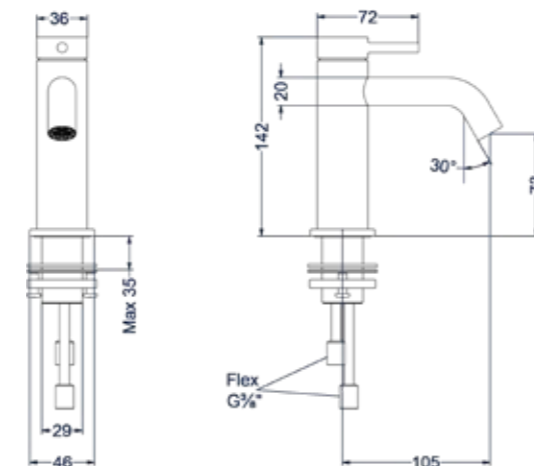

Wastafelmengkraan model S

Omschrijving	Kleur	Artikelnummer	Prijs excl. BTW	Prijs incl. BTW
Eenhendel wastafelmengkraan opbouw S model, coldstart	Chroom	6100101	€ 156,20	€ 189,00
	Mat zwart PED	6100102	€ 219,01	€ 265,00
	Geborsteld nickel PVD	6100103	€ 219,01	€ 265,00
	Geborsteld mat goud PVD	6100104	€ 219,01	€ 265,00
	Geborsteld mat koper PVD	6100105	€ 219,01	€ 265,00
	Geborsteld metal black PVD	6100106	€ 219,01	€ 265,00
	Zwart chroom PVD	6100107	€ 219,01	€ 265,00