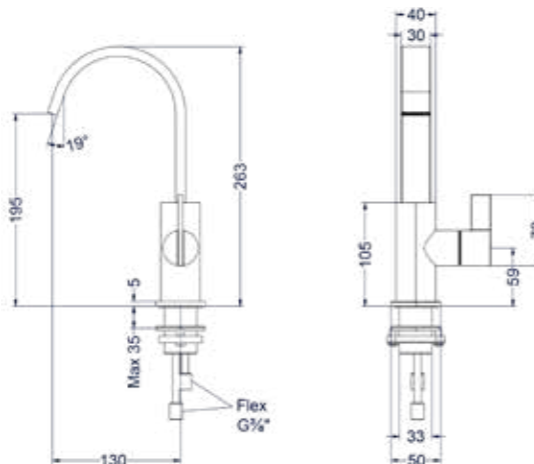

Wastafelmengkraan draaibare cascade

Omschrijving	Kleur	Artikelnummer	Prijs excl. BTW	Prijs incl. BTW
Eenhendel wastafelmengkraan opbouw met draaibare cascade uitloop, coldstart	Chroom	6101251	€ 222,31	€ 269,00
	Mat zwart PED	6101252	€ 304,96	€ 369,00
	Geborsteld nickel PVD	6101253	€ 304,96	€ 369,00
	Geborsteld mat goud PVD	6101254	€ 304,96	€ 369,00
	Geborsteld mat koper PVD	6101255	€ 304,96	€ 369,00
	Geborsteld metal black PVD	6101256	€ 304,96	€ 369,00
	Zwart chroom PVD	6101257	€ 304,96	€ 369,00

Design sifon en hoekstopkraan zie bladzijde 294 en 295