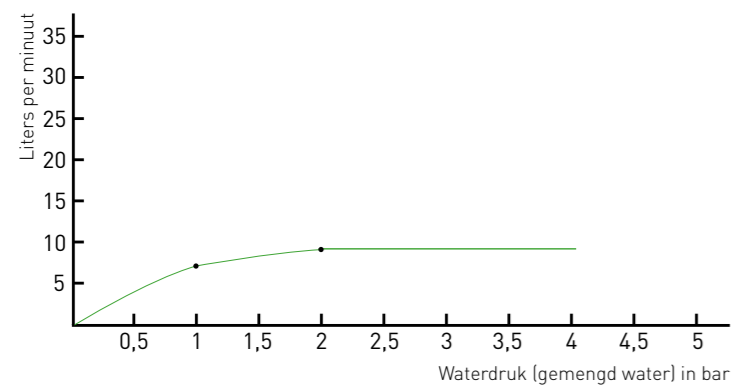

Doorstroomtabel
Handdouche verstelbaar 3-standen met antikalk nozzels
(artikelnummer 690040X)