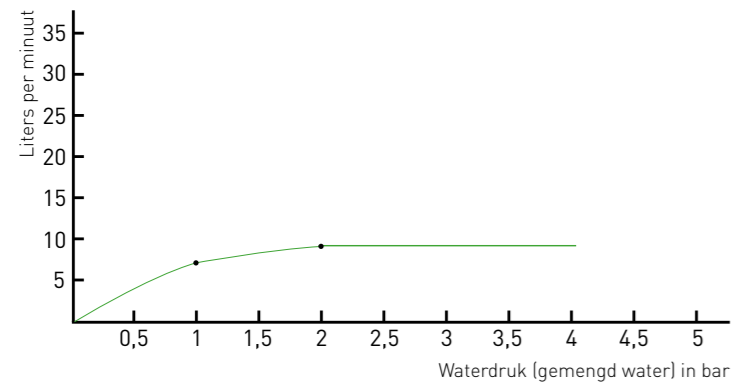

Doorstroomtabel
Handdouche staafmodel met antikalk nozzels
(artikelnummer 690035X)