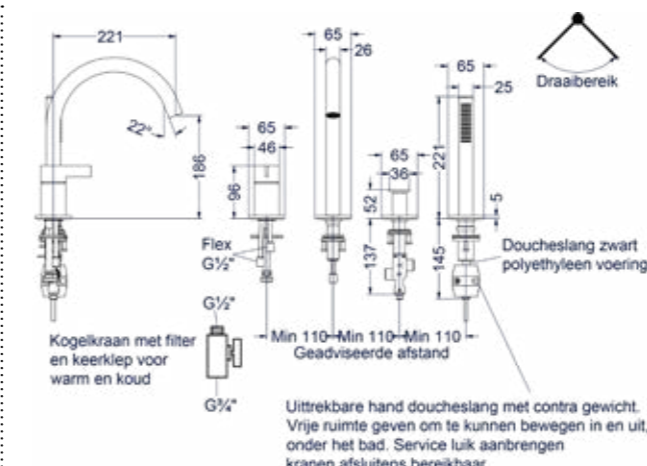

Badrandcombinatie 4-gats bladmontage

Omschrijving	Kleur	Artikelnummer	Prijs excl. BTW	Prijs incl. BTW
Badrandcombinatie 4-gats mengkraan met draaibare uitloop uittrekbare handdouche	Chroom	6302151	€ 574,38	€ 695,00
	Mat zwart PED	6302152	€ 657,02	€ 795,00
	Geborsteld nickel PVD	6302153	€ 657,02	€ 795,00
	Geborsteld mat goud PVD	6302154	€ 657,02	€ 795,00
	Geborsteld mat koper PVD	6302155	€ 657,02	€ 795,00
	Geborsteld metal black PVD	6302156	€ 657,02	€ 795,00
	Zwart chroom PVD	6302157	€ 657,02	€ 795,00