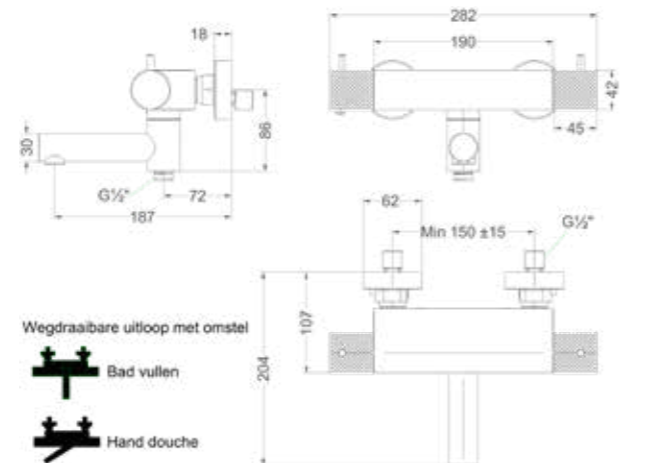

Omschrijving	Kleur	Artikelnummer	Prijs excl. BTW	Prijs incl. BTW
Badthermostaatkraan opbouw cooltouch met wegdraaibare baduitloop met omstel	Chroom	6301001	€ 533,06	€ 645,00
	Mat zwart PED	6301002	€ 690,08	€ 835,00
	Geborsteld nickel PVD	6301003	€ 690,08	€ 835,00
	Geborsteld mat goud PVD	6301004	€ 690,08	€ 835,00
	Geborsteld mat koper PVD	6301005	€ 690,08	€ 835,00
	Geborsteld metal black PVD	6301006	€ 690,08	€ 835,00
	Zwart chroom PVD	6301007	€ 690,08	€ 835,00