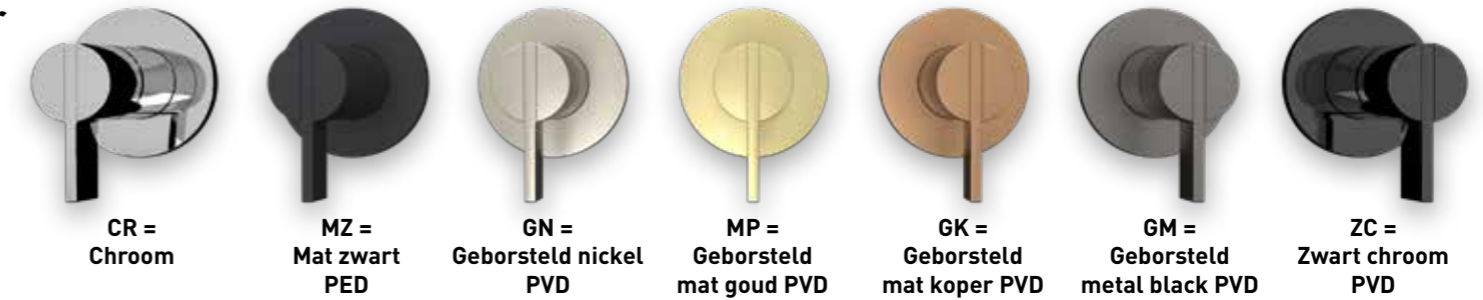

1 Combiset Pact 5 = Regendoucheset inbouwthermostaatkraan met 3 losse stopkranen symmetry

2 Kleur

Standaard setprijs chrom € 1.818,19 € 2.200,00 Standaard setprijs overige kleuren € 2.256,20 € 2.730,00

3 Handdouche chrom meerprijs

Omschrijving	Prijs excl. BTW	Prijs incl. BTW
A = Handdouche staafmodel	€ 0,00	€ 0,00
B = Handdouche 3 standen model	€ 0,00	€ 0,00
C = Handdouche satin spray model	€ 74,38	€ 90,00

3 Handdouche overige kleuren meerprijs

Omschrijving	Prijs excl. BTW	Prijs incl. BTW
A = Handdouche staafmodel	€ 0,00	€ 0,00
* B = Handdouche 3 standen model	€ 0,00	€ 0,00
C = Handdouche satin spray model	€ 107,44	€ 130,00

4 Hoofddouche chrom meerprijs

Omschrijving	Prijs excl. BTW	Prijs incl. BTW
G = Hoofddouche HALO	€ 0,00	€ 0,00

4 Hoofddouche overige kleuren meerprijs

Omschrijving	Prijs excl. BTW	Prijs incl. BTW
G = Hoofddouche HALO	€ 0,00	€ 0,00

5 Handdouchehouder chrom meerprijs

Omschrijving	Prijs excl. BTW	Prijs incl. BTW
A = Wandsteun met geïnt. uitlaat	€ 0,00	€ 0,00
B = Glijstang met geïnt. uitlaat	€ 115,70	€ 140,00
C = Verstelbare wandsteun met geïnt. uitlaat	€ 16,53	€ 20,00

5 Handdouchehouder overige kleuren meerprijs

Omschrijving	Prijs excl. BTW	Prijs incl. BTW
A = Wandsteun met geïnt. uitlaat	€ 0,00	€ 0,00
B = Glijstang met geïnt. uitlaat	€ 165,29	€ 200,00
C = Verstelbare wandsteun met geïnt. uitlaat	€ 16,53	€ 20,00

Stel zelf je combiset samen

CSP5 [ ] [ ] G [ ] [ ]

1 2 3 4 5

- 2 Kies kleur
- 3 Kies handdouche
- 4 Kies hoofddouche
- 5 Kies handdouchehouder

* Uitzondering zwart chrom niet mogelijk