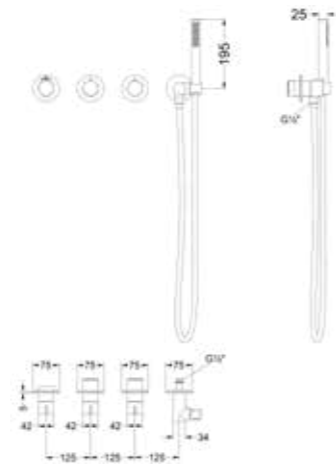

Omschrijving	Kleur	Artikelnummer	Prijs excl. BTW	Prijs incl. BTW
Afbouwdeel inbouwthermostaat 4-gats symmetry met geïntegreerde wateruitlaat, verstelbare wandsteun, handdouche staafmodel en doucheslang 150 cm	Chroom	6202701	€ 371,07	€ 449,00
	Mat zwart PED	6202702	€ 594,21	€ 719,00
	Geborsteld nickel PVD	6202703	€ 594,21	€ 719,00
	Geborsteld mat goud PVD	6202704	€ 594,21	€ 719,00
	Geborsteld mat koper PVD	6202705	€ 594,21	€ 719,00
	Geborsteld metal black PVD	6202706	€ 594,21	€ 719,00
	Zwart chroom PVD	6202707	€ 594,21	€ 719,00

* Leverbaar vanaf medio juni 2025