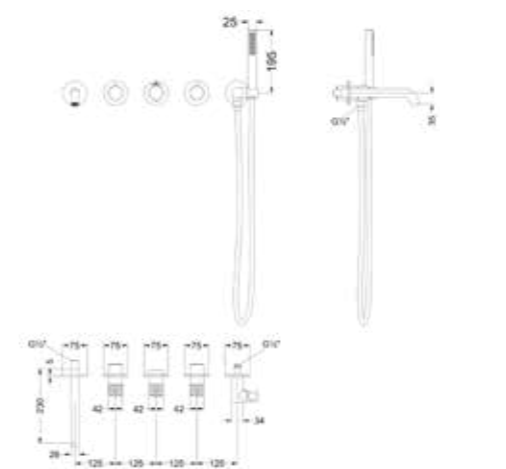

Omschrijving	Kleur	Artikelnummer	Prijs excl. BTW	Prijs incl. BTW
Afbouwdeel inbouwthermostaat 5-gats symmetry incl. baduitloop met geïntegreerde wateruitlaat, verstelbare wandsteun, handdouche staafmodel en doucheslang 120 cm	Chroom	6303201	€ 523,97	€ 634,00
	Mat zwart PED	6303202	€ 780,17	€ 944,00
	Geborsteld nickel PVD	6303203	€ 780,17	€ 944,00
	Geborsteld mat goud PVD	6303204	€ 780,17	€ 944,00
	Geborsteld mat koper PVD	6303205	€ 780,17	€ 944,00
	Geborsteld metal black PVD	6303206	€ 780,17	€ 944,00
	Zwart chroom PVD	6303207	€ 780,17	€ 944,00