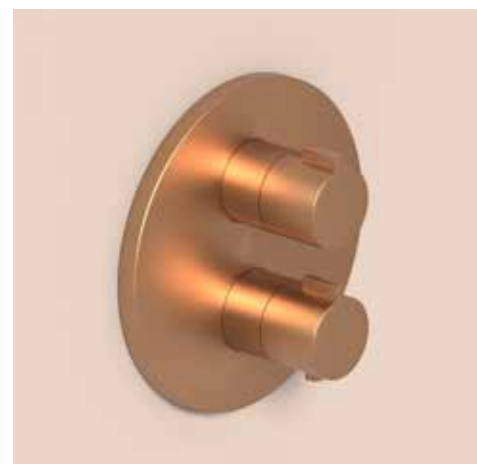

Prijs excl. BTW € 553,72 Prijs incl. BTW € 670,00

 Prijs excl. BTW € 614,88 Prijs incl. BTW € 744,00

Afbouwdeel inbouwthermostaat met 1 losse stopkraan

Omschrijving	Kleur	Artikelnummer	Prijs excl. BTW	Prijs incl. BTW
Afbouwdeel inbouwthermostaat met 1 losse stopkraan met rond rozet	Chroom	6202251	€ 152,89	€ 185,00
	Mat zwart PED	6202252	€ 214,05	€ 259,00
	Geborsteld nickel PVD	6202253	€ 214,05	€ 259,00
	Geborsteld mat goud PVD	6202254	€ 214,05	€ 259,00
	Geborsteld mat koper PVD	6202255	€ 214,05	€ 259,00
	Geborsteld metal black PVD	6202256	€ 214,05	€ 259,00
	Zwart chroom PVD	6202257	€ 214,05	€ 259,00