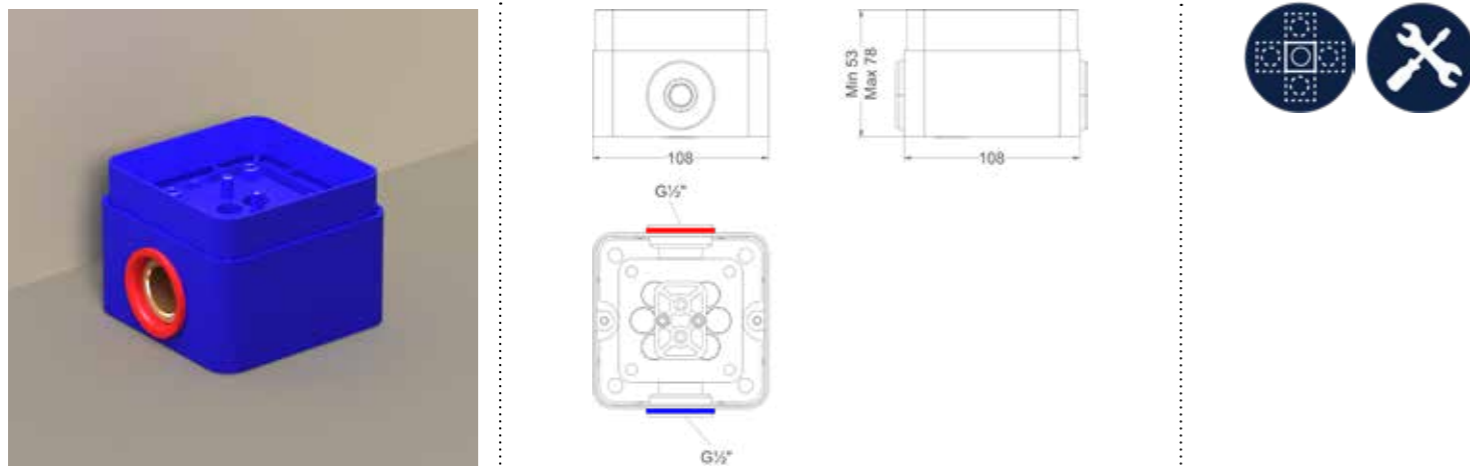

Inbouwbox t.b.v. vrijstaande badmengkraan

Omschrijving	Kleur	Artikelnummer	Prijs excl. BTW	Prijs incl. BTW
Inbouwbox t.b.v. vrijstaande badmengkraan	Donker blauw	6299012	€ 81,82	€ 99,00