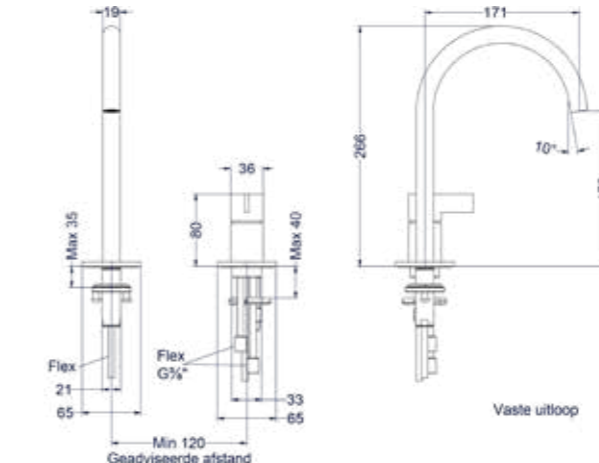

Wastafelmengkraan 2-gats bladmontage

Omschrijving	Kleur	Artikelnummer	Prijs excl. BTW	Prijs incl. BTW
Eenhendel wastafelmengkraan 2-gats bladmontage met uitloop, coldstart	Chroom	6101301	€ 238,84	€ 289,00
	Mat zwart PED	6101302	€ 304,96	€ 369,00
	Geborsteld nickel PVD	6101303	€ 304,96	€ 369,00
	Geborsteld mat goud PVD	6101304	€ 304,96	€ 369,00
	Geborsteld mat koper PVD	6101305	€ 304,96	€ 369,00
	Geborsteld metal black PVD	6101306	€ 304,96	€ 369,00
	Zwart chroom PVD	6101307	€ 304,96	€ 369,00