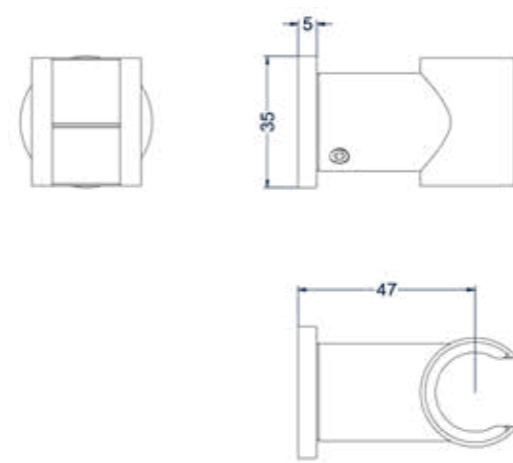

Wandsteun

Omschrijving	Kleur	Artikelnummer	Prijs excl. BTW	Prijs incl. BTW
Wandsteun	Chroom	6900101	€ 32,23	€ 39,00
	Mat zwart PED	6900102	€ 65,29	€ 79,00
	Geborsteld nickel PVD	6900103	€ 65,29	€ 79,00
	Geborsteld mat goud PVD	6900104	€ 65,29	€ 79,00
	Geborsteld mat koper PVD	6900105	€ 65,29	€ 79,00
	Geborsteld metal black PVD	6900106	€ 65,29	€ 79,00
	Zwart chroom PVD	6900107	€ 65,29	€ 79,00