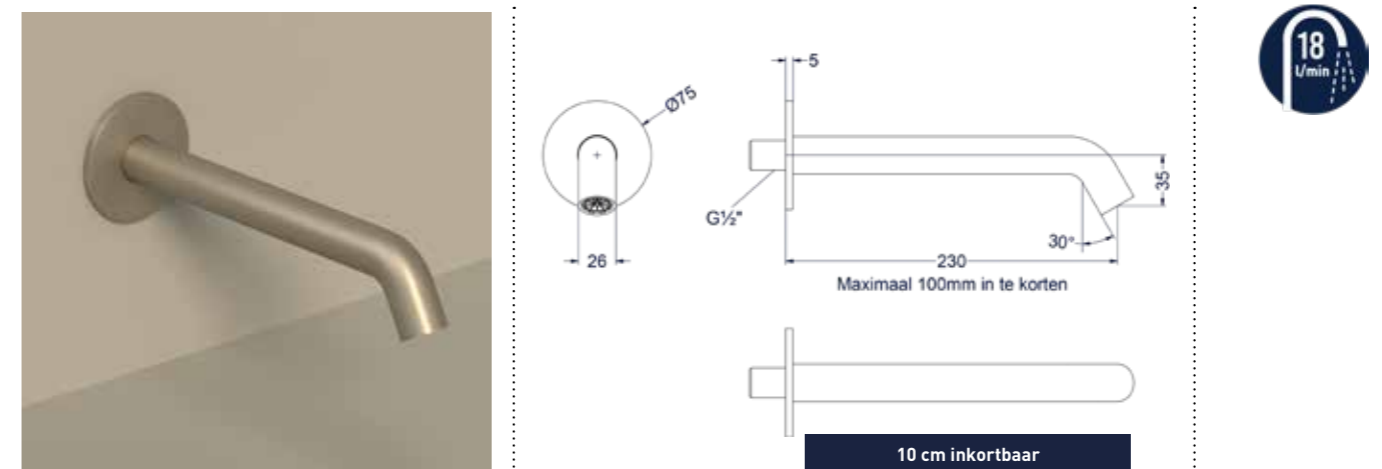

Baduitloop 23 cm 1/2", inkortbaar

Omschrijving	Kleur	Artikelnummer	Prijs excl. BTW	Prijs incl. BTW
Baduitloop 23 cm 1/2" aansluiting, inkortbaar	Chroom	6903051	€ 78,51	€ 95,00
	Mat zwart PED	6903052	€ 103,31	€ 125,00
	Geborsteld nickel PVD	6903053	€ 103,31	€ 125,00
	Geborsteld mat goud PVD	6903054	€ 103,31	€ 125,00
	Geborsteld mat koper PVD	6903055	€ 103,31	€ 125,00
	Geborsteld metal black PVD	6903056	€ 103,31	€ 125,00
	Zwart chroom PVD	6903057	€ 103,31	€ 125,00