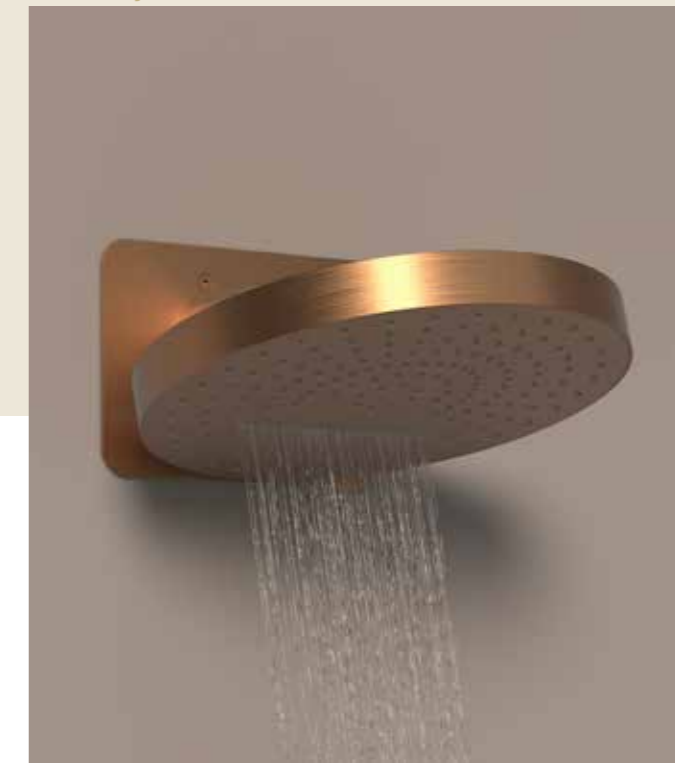

Regendouche

Cascade jet

HALO hoofddouche; maximale luxe, ultiem comfort.

Het gevaar wat je met de nieuwe Halo dual function hoofddouche loopt is dat je niet meer onder de douche uit wilt. De hoofddouche heeft namelijk een diameter van maar liefst 32 cm. Daarnaast heeft de Halo twee straalsoorten; een zachte regendouche en krachtige cascade jet, welke apart te bedienen zijn.