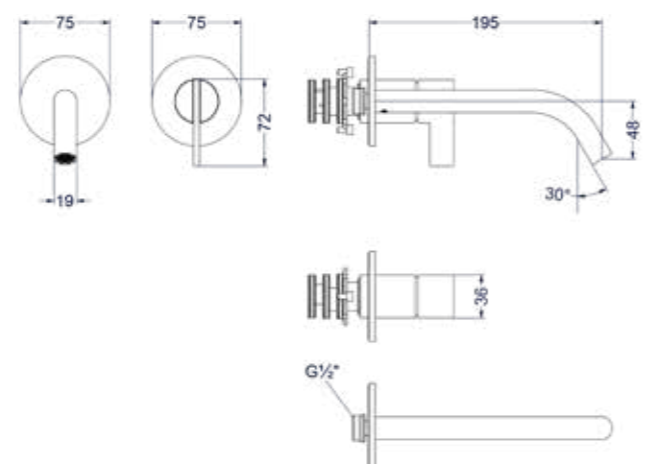

Omschrijving	Kleur	Artikelnummer	Prijs excl. BTW	Prijs incl. BTW
Eenhedel wastafelmengkraan afbouwdeel 2-gats wandmontage met gebogen uitloop, coldstart	Chroom	6101351	€ 172,73	€ 209,00
	Mat zwart PED	6101352	€ 238,84	€ 289,00
	Geborsteld nickel PVD	6101353	€ 238,84	€ 289,00
	Geborsteld mat goud PVD	6101354	€ 238,84	€ 289,00
	Geborsteld mat koper PVD	6101355	€ 238,84	€ 289,00
	Geborsteld metal black PVD	6101356	€ 238,84	€ 289,00
	Zwart chroom PVD	6101357	€ 238,84	€ 289,00