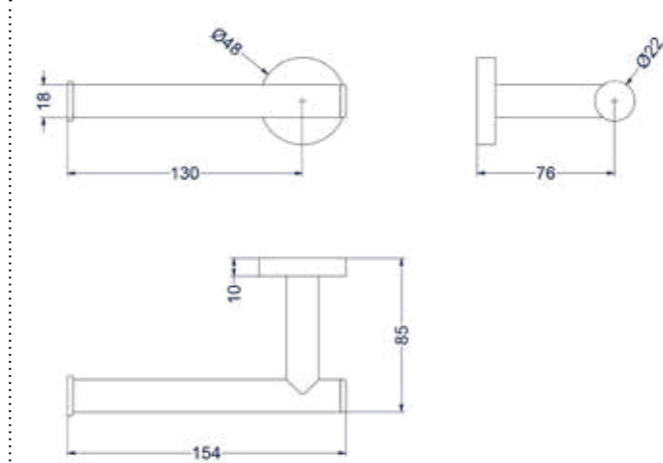

Toiletrolhouder

Omschrijving	Kleur	Artikelnummer	Prijs excl. BTW	Prijs incl. BTW
Toiletrolhouder	Chroom	6500351	€ 32,23	€ 39,00
	Mat zwart PED	6500352	€ 48,76	€ 59,00
	Geborsteld nickel PVD	6500353	€ 48,76	€ 59,00
	Geborsteld mat goud PVD	6500354	€ 48,76	€ 59,00
	Geborsteld mat koper PVD	6500355	€ 48,76	€ 59,00
	Geborsteld metal black PVD	6500356	€ 48,76	€ 59,00
	Zwart chroom PVD	6500357	€ 48,76	€ 59,00