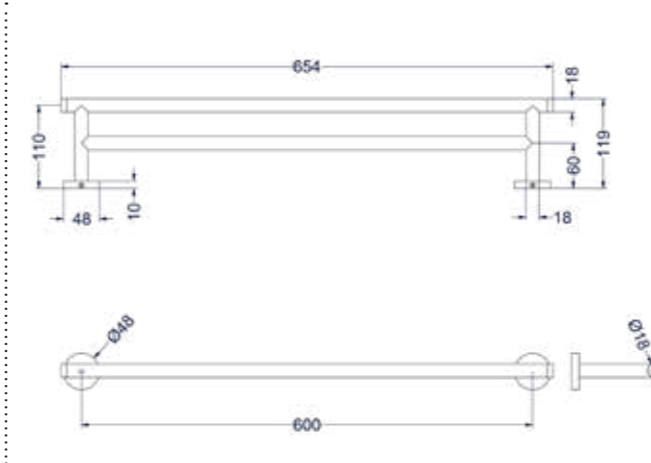

Wandhanddoekrek 60 cm dubbel

Omschrijving	Kleur	Artikelnummer	Prijs excl. BTW	Prijs incl. BTW
Wandhanddoekrek 60 cm dubbel	Chroom	6500101	€ 98,35	€ 119,00
	Mat zwart PED	6500102	€ 164,46	€ 199,00
	Geborsteld nickel PVD	6500103	€ 164,46	€ 199,00
	Geborsteld mat goud PVD	6500104	€ 164,46	€ 199,00
	Geborsteld mat koper PVD	6500105	€ 164,46	€ 199,00
	Geborsteld metal black PVD	6500106	€ 164,46	€ 199,00
	Zwart chroom PVD	6500107	€ 164,46	€ 199,00