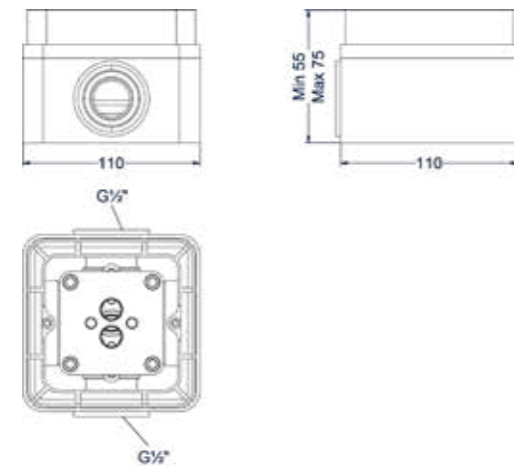

Inbouwbox t.b.v. vrijstaande badmengkraan

Omschrijving	Kleur	Artikelnummer	Prijs excl. BTW	Prijs incl. BTW
Inbouwbox t.b.v. vrijstaande badmengkraan	Donker blauw	6299012	€ 81,82	€ 99,00

Totaalprijs badmengkraan vrijstaand met draaibare uitloop, slang 150 cm, satin spray handdouche en inbouwbox

● Prijs excl. BTW € 903,06 Prijs incl. BTW € 1.129,00 ● MZ ● GN ● MP ● GK ● GM ● ZC Prijs excl. BTW € 1.262,81 Prijs incl. BTW € 1.528,00