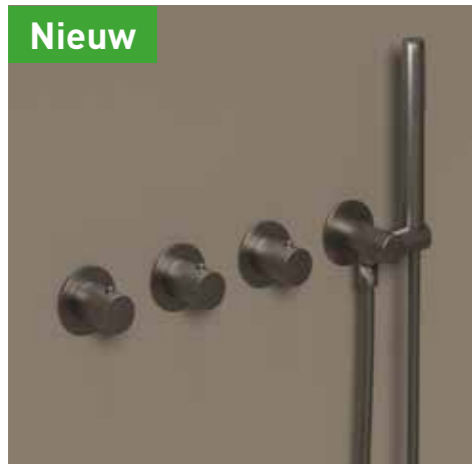

Afbouwdeel inbouwthermostaat 4-gats symmetry met verstelbaar wandsteun, handdouche staafmodel en doucheslang 150 cm

Nieuw