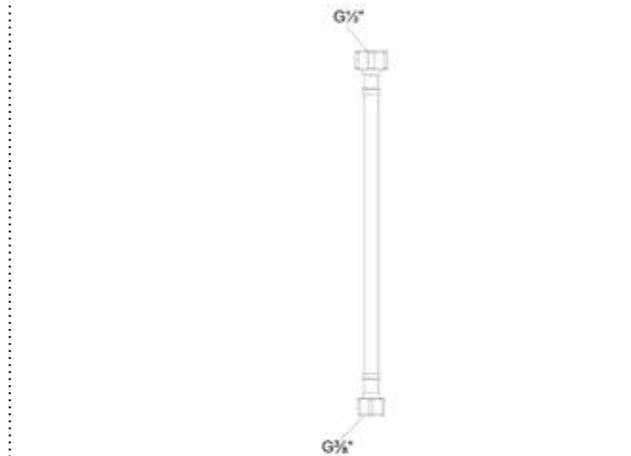

Flexibele aansluitslang 30 cm t.b.v. fonteinkraan

Omschrijving	Kleur	Artikelnummer	Prijs excl. BTW	Prijs incl. BTW
Flexibele colour matching aansluitslang 30 cm t.b.v. fonteinkraan	t.b.v. kleur chroom	6804451	€ 15,00	€ 18,15
	t.b.v. kleur mat zwart	6804452	€ 17,00	€ 20,57
	t.b.v. kleur geborsteld nickel	6804453	€ 20,00	€ 24,20
	t.b.v. kleur geborsteld mat goud	6804454	€ 20,00	€ 24,20
	t.b.v. kleur geborsteld mat koper	6804455	€ 20,00	€ 24,20
	t.b.v. kleur geborsteld metal black	6804456	€ 20,00	€ 24,20