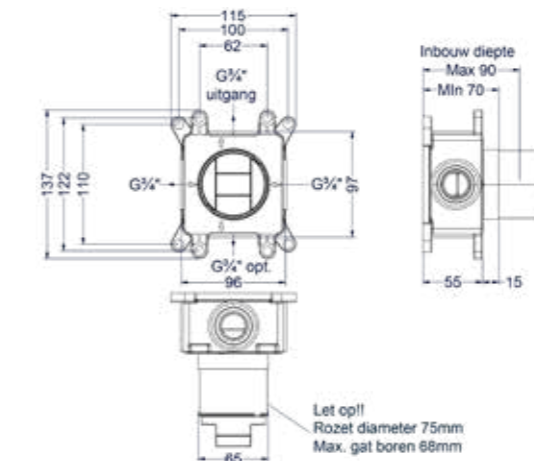

Inbouwbox t.b.v. inbouwstopkraan flow-through symmetry

Omschrijving	Kleur	Artikelnummer	Prijs excl. BTW	Prijs incl. BTW
Inbouwbox t.b.v. inbouwstopkraan flow-through symmetry	Donker blauw	6202438	€ 172,73	€ 209,00

Totaalprijs inbouw flow-through stopkraan symmetry met inbouwbox

Prijs excl. BTW € 262,81 Prijs incl. BTW € 318,00

Prijs excl. BTW € 320,66 Prijs incl. BTW € 388,00

Voor meer informatie over flow-through zie bladzijde 425