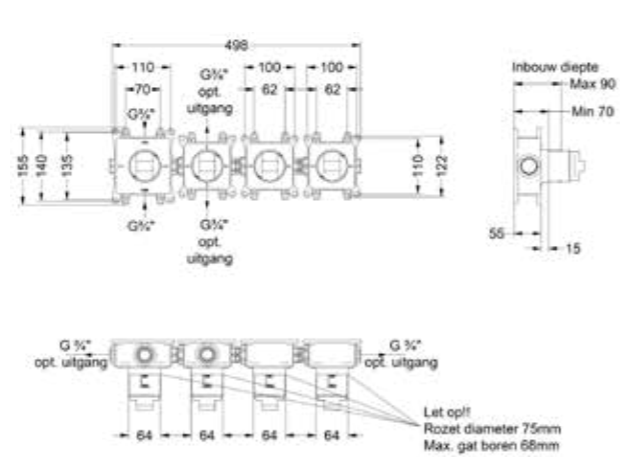

* Leverbaar vanaf medio juni 2025

Inbouwbox t.b.v. inbouwthermostaat 4-gats met 2 stopkranen symmetry en wandsteun

Nieuw

Omschrijving	Kleur	Artikelnummer	Prijs excl. BTW	Prijs incl. BTW
Inbouwbox t.b.v. inbouwthermostaat 4-gats met 2 stopkranen symmetry en wandsteun	Donker blauw	6299013	€ 619,01	€ 749,00