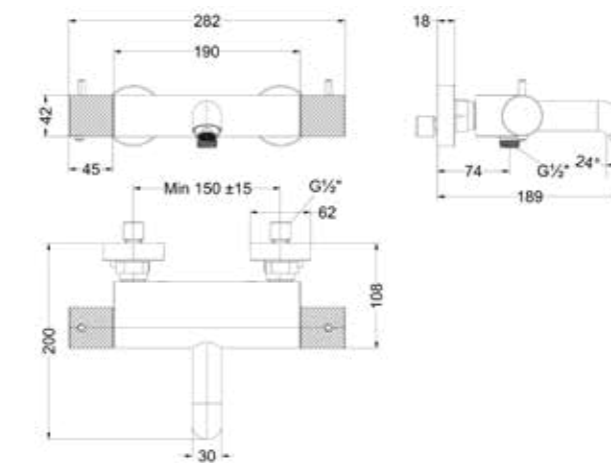

Omschrijving	Kleur	Artikelnummer	Prijs excl. BTW	Prijs incl. BTW
Badthermostaatkraan opbouw cooltouch met gebogen uitloop	Chroom	6302351	€ 511,57	€ 619,00
	Mat zwart PED	6302352	€ 668,60	€ 809,00
	Geborsteld nickel PVD	6302353	€ 668,60	€ 809,00
	Geborsteld mat goud PVD	6302354	€ 668,60	€ 809,00
	Geborsteld mat koper PVD	6302355	€ 668,60	€ 809,00
	Geborsteld metal black PVD	6302356	€ 668,60	€ 809,00
	Zwart chroom PVD	6302357	€ 668,60	€ 809,00