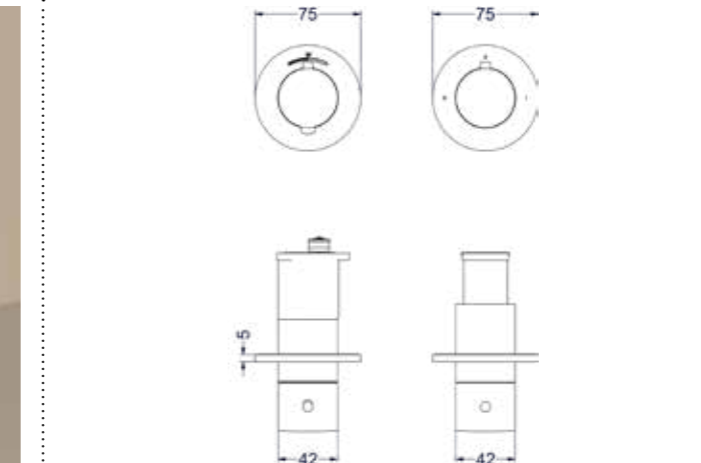

Totaalprijs inbouwthermostaat met 1 losse stopkraan en inbouwbox

Prijs excl. BTW € 520,66 Prijs incl. BTW € 630,00

 Prijs excl. BTW € 581,82 Prijs incl. BTW € 704,00

Afbouwdeel inbouwthermostaat met 2-weg stop-omstel symmetry