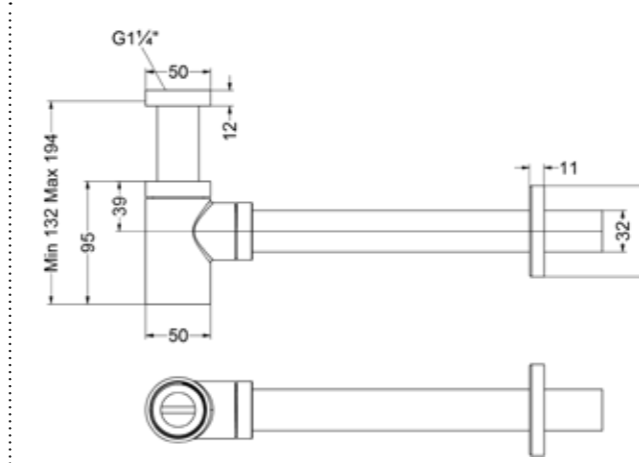

Design sifon laag model

Omschrijving	Kleur	Artikelnummer	Prijs excl. BTW	Prijs incl. BTW
Design sifon laag model	Chroom	6901851	€ 65,29	€ 79,00
	Mat zwart PED	6901852	€ 123,14	€ 149,00
	Geborsteld nickel PVD	6901853	€ 123,14	€ 149,00
	Geborsteld mat goud PVD	6901854	€ 123,14	€ 149,00
	Geborsteld mat koper PVD	6901855	€ 123,14	€ 149,00
	Geborsteld metal black PVD	6901856	€ 123,14	€ 149,00
	Zwart chroom PVD	6901857	€ 123,14	€ 149,00