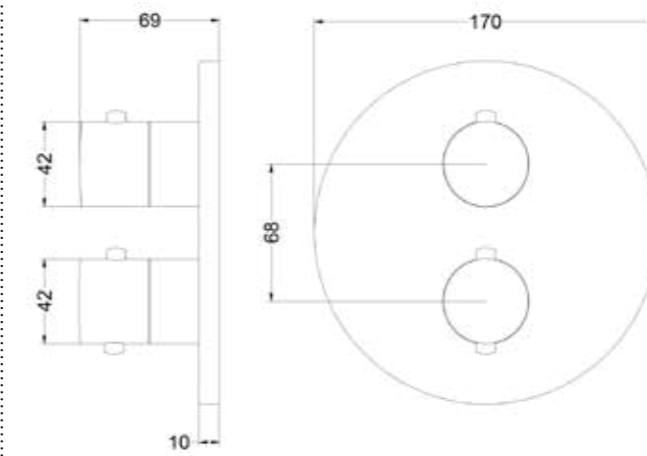

Afbouwdeel inbouwthermostaat met 2-weg stop-omstel

Omschrijving	Kleur	Artikelnummer	Prijs excl. BTW	Prijs incl. BTW
Afbouwdeel inbouwthermostaat met 2-weg stop-omstel met rond rozet	RVS316 geborsteld	6201111	€ 197,52	€ 239,00
	RVS316 geborsteld mat goud PVD	6201112	€ 296,69	€ 359,00
	RVS316 geborsteld mat koper PVD	6201113	€ 296,69	€ 359,00
	RVS316 geborsteld carbon black PVD	6201114	€ 296,69	€ 359,00
Leverbaar vanaf medio juli 2025