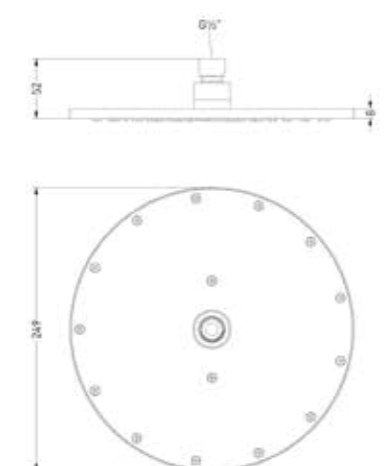

Hoofddouche medium 25 cm

Omschrijving	Kleur	Artikelnummer	Prijs excl. BTW	Prijs incl. BTW
Hoofddouche medium 25 cm met antikalk nozzels	RVS316 geborsteld	6900711	€ 412,40	€ 499,00
	* RVS316 geborsteld mat goud PVD	6900712	€ 495,04	€ 599,00
	* RVS316 geborsteld mat koper PVD	6900713	€ 495,04	€ 599,00
* Leverbaar vanaf medio juli 2025	* RVS316 geborsteld carbon black PVD	6900714	€ 495,04	€ 599,00