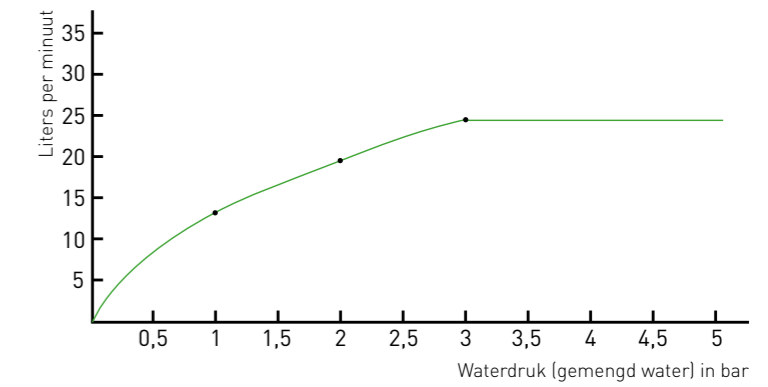

Doorstroomtabel
Inbouwbox t.b.v. inbouwthermostaat met 3 stopkranen symmetry
(artikelnummer 6202388)