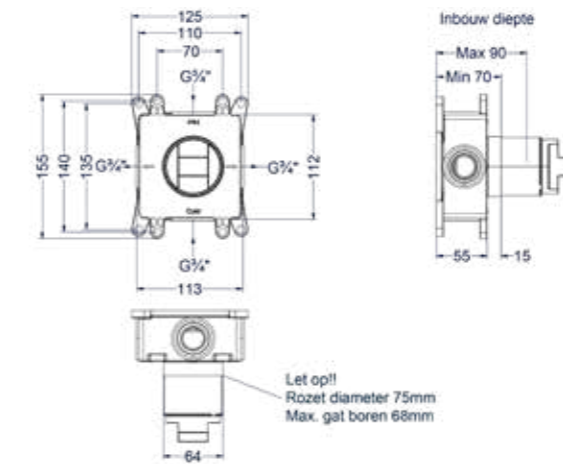

Omschrijving	Kleur	Artikelnummer	Prijs excl. BTW	Prijs incl. BTW
Inbouwbox t.b.v. inbouwthermostaat symmetry	Donker blauw	6202428	€ 321,49	€ 389,00

Totaalprijs inbouwthermostaat symmetry met inbouwbox

Prijs excl. BTW € 485,95 Prijs incl. BTW € 588,00

Prijs excl. BTW € 523,97 Prijs incl. BTW € 634,00