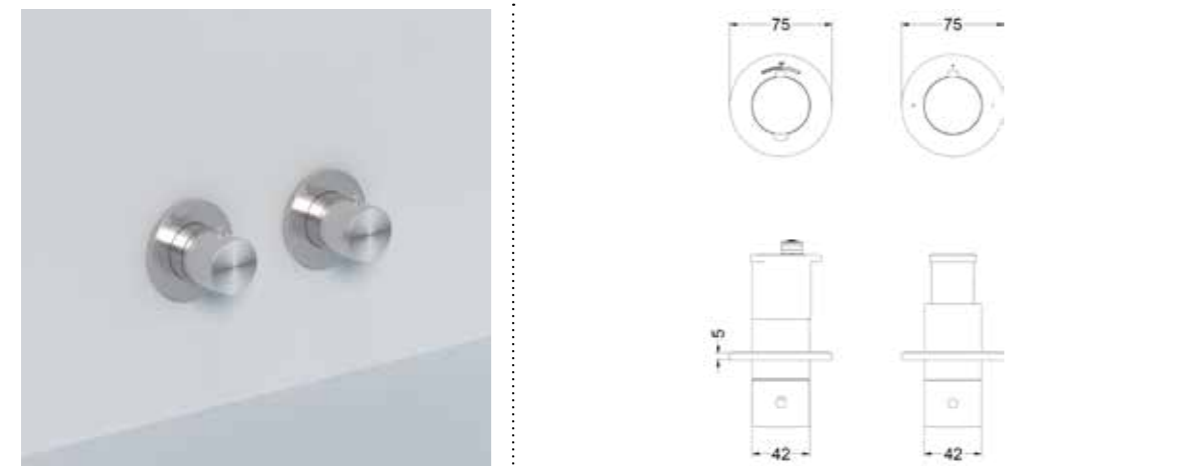

Afbouwdeel inbouwthermostaat met 2-weg stop-omstel symmetry

Omschrijving	Kleur	Artikelnummer	Prijs excl. BTW	Prijs incl. BTW
Afbouwdeel inbouwthermostaat met 2-weg stop-omstel symmetry met ronde rozetten	RVS316 geborsteld	6903251	€ 309,92	€ 375,00
	RVS316 geborsteld mat goud PVD	6903252	€ 392,56	€ 475,00
	RVS316 geborsteld mat koper PVD	6903253	€ 392,56	€ 475,00
	RVS316 geborsteld carbon black PVD	6903254	€ 392,56	€ 475,00

Leverbaar vanaf medio juli 2025