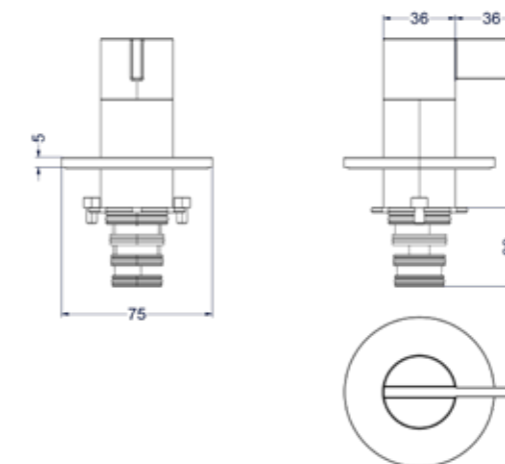

Afbouwdeel inbouw 2-weg omstel

Omschrijving	Kleur	Artikelnummer	Prijs excl. BTW	Prijs incl. BTW
Afbouwdeel inbouw 2-weg omstel	Chroom	6202101	€ 147,93	€ 179,00
	Mat zwart PED	6202102	€ 180,99	€ 219,00
	Geborsteld nickel PVD	6202103	€ 180,99	€ 219,00
	Geborsteld mat goud PVD	6202104	€ 180,99	€ 219,00
	Geborsteld mat koper PVD	6202105	€ 180,99	€ 219,00
	Geborsteld metal black PVD	6202106	€ 180,99	€ 219,00
	Zwart chroom PVD	6202107	€ 180,99	€ 219,00