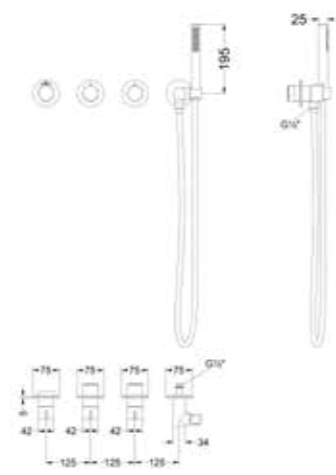

Omschrijving	Kleur	Artikelnummer	Prijs excl. BTW	Prijs incl. BTW
Afbouwdeel inbouwthermostaat 4-gats symmetry met geïntegreerde wateruitlaat, verstelbare wandsteun, handdouche staafmodel en doucheslang 150 cm	Chroom	6202701	€ 371,07	€ 449,00
	Mat zwart PED	6202702	€ 594,21	€ 719,00
	Geborsteld nickel PVD	6202703	€ 594,21	€ 719,00
	Geborsteld mat goud PVD	6202704	€ 594,21	€ 719,00
	Geborsteld mat koper PVD	6202705	€ 594,21	€ 719,00
	Geborsteld metal black PVD	6202706	€ 594,21	€ 719,00
	Zwart chroom PVD	6202707	€ 594,21	€ 719,00

* Leverbaar vanaf medio juni 2025