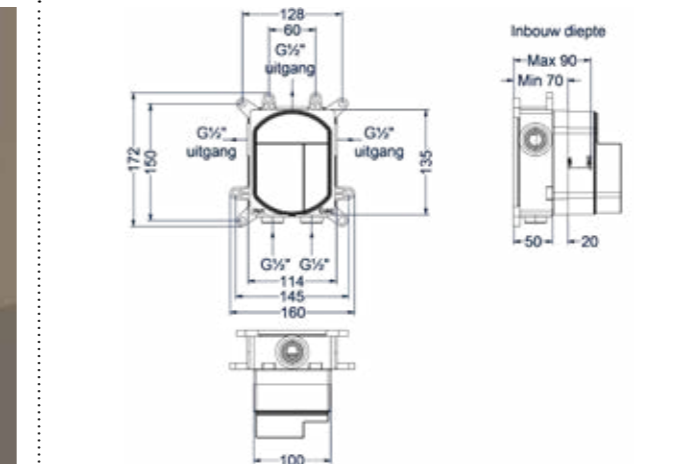

Inbouwbox t.b.v. inbouwthermostaat met 3-weg stop-omstel

Omschrijving	Kleur	Artikelnummer	Prijs excl. BTW	Prijs incl. BTW
Inbouwbox t.b.v. inbouwthermostaat met 3-weg stop-omstel	Donker blauw	6299003	€ 400,83	€ 485,00

Totaalprijs inbouwthermostaat met 3-weg stop-omstel en inbouwbox

Prijs excl. BTW € 553,72 Prijs incl. BTW € 670,00

Prijs excl. BTW € 614,88 Prijs incl. BTW € 744,00