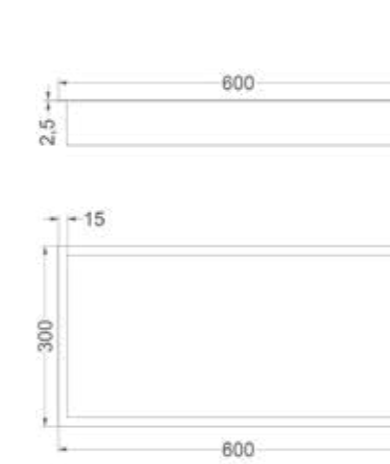

Inbouwnis 60 x 30

Omschrijving	Kleur	Artikelnummer	Prijs excl. BTW	Prijs incl. BTW	
Inbouwnis 60 x 7,5 x 30 cm	Mat zwart PED	6500752	€ 180,99	€ 219,00	
	Geborsteld nickel PVD	6500753	€ 214,05	€ 259,00	
	Geborsteld mat goud PVD	6500754	€ 214,05	€ 259,00	
	Geborsteld mat koper PVD	6500755	€ 214,05	€ 259,00	
	Geborsteld metal black PVD	6500756	€ 214,05	€ 259,00	
	* Leverbaar vanaf medio april 2025