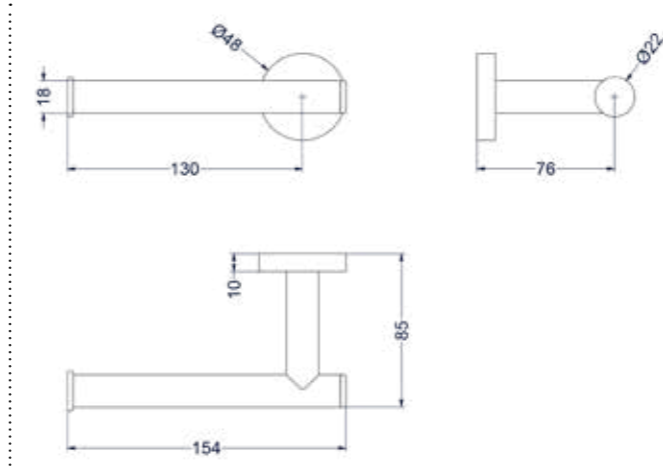

Toiletrolhouder

Omschrijving	Kleur	Artikelnummer	Prijs excl. BTW	Prijs incl. BTW
Toiletrolhouder	Chroom	6500351	€ 32,23	€ 39,00
	Mat zwart PED	6500352	€ 48,76	€ 59,00
	Geborsteld nickel PVD	6500353	€ 48,76	€ 59,00
	Geborsteld mat goud PVD	6500354	€ 48,76	€ 59,00
	Geborsteld mat koper PVD	6500355	€ 48,76	€ 59,00
	Geborsteld metal black PVD	6500356	€ 48,76	€ 59,00
	Zwart chroom PVD	6500357	€ 48,76	€ 59,00