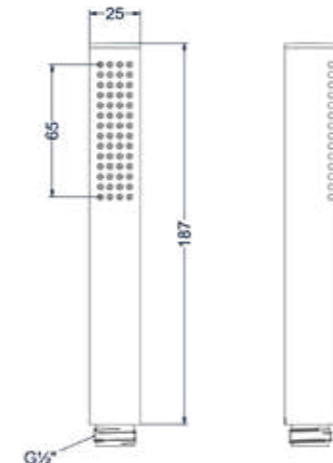

Handdouche staafmodel met antikalk nozzels

Omschrijving	Kleur	Artikelnummer	Prijs excl. BTW	Prijs incl. BTW
Handdouche staafmodel met antikalk nozzels	Chroom	6900351	€ 48,76	€ 59,00
	Mat zwart PED	6900352	€ 90,08	€ 109,00
	Geborsteld nickel PVD	6900353	€ 90,08	€ 109,00
	Geborsteld mat goud PVD	6900354	€ 90,08	€ 109,00
	Geborsteld mat koper PVD	6900355	€ 90,08	€ 109,00
	Geborsteld metal black PVD	6900356	€ 90,08	€ 109,00
	Zwart chroom PVD	6900357	€ 90,08	€ 109,00

Doorstroomtabel zie bladzijde 414