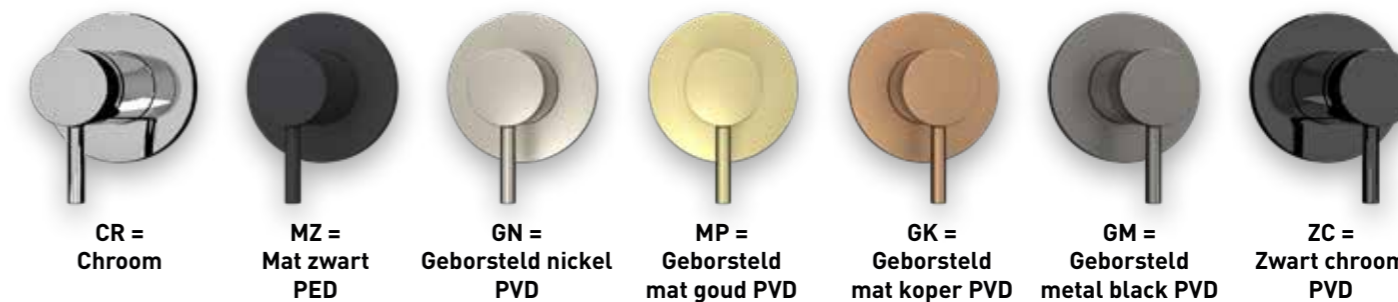

1 Combiset Bond 3 = Regendoucheset inbouwthermostaatkraan met 2-weg stop-omstel symmetry

2 Kleur

Standaard setprijs chrom Incl. inbouwbox (CSB3)	€ 1.073,56	€ 1.299,00	Standaard setprijs overige kleuren Incl. inbouwbox (CSB3)	€ 1.334,71	€ 1.615,00
** Standaard setprijs chrom Excl. inbouwbox (CSB3EX)	€ 590,09	€ 714,00	** Standaard setprijs overige kleuren Excl. inbouwbox (CSB3EX)	€ 851,24	€ 1.030,00

3 Handdouche chrom meerprijs

Omschrijving	Prijs excl. BTW	Prijs incl. BTW
A = Handdouche staafmodel	€ 0,00	€ 0,00
B = Handdouche 3 standen model	€ 0,00	€ 0,00
C = Handdouche satin spray model	€ 74,38	€ 90,00

3 Handdouche overige kleuren meerprijs

Omschrijving	Prijs excl. BTW	Prijs incl. BTW
A = Handdouche staafmodel	€ 0,00	€ 0,00
* B = Handdouche 3 standen model	€ 0,00	€ 0,00
C = Handdouche satin spray model	€ 107,44	€ 130,00

4 Hoofddouche chrom meerprijs

Omschrijving	Prijs excl. BTW	Prijs incl. BTW
A = Hoofddouche Slim20	€ 0,00	€ 0,00
B = Hoofddouche Slim25	€ 49,59	€ 60,00
C = Hoofddouche Slim30	€ 148,76	€ 180,00
D = Hoofddouche Medium20	€ 66,12	€ 80,00
E = Hoofddouche Medium25	€ 115,70	€ 140,00
F = Hoofddouche Medium30	€ 181,82	€ 220,00

4 Hoofddouche overige kleuren meerprijs

Omschrijving	Prijs excl. BTW	Prijs incl. BTW
A = Hoofddouche Slim20	€ 0,00	€ 0,00
B = Hoofddouche Slim25	€ 66,12	€ 80,00
C = Hoofddouche Slim30	€ 223,14	€ 270,00
D = Hoofddouche Medium20	€ 148,76	€ 180,00
E = Hoofddouche Medium25	€ 231,40	€ 280,00
F = Hoofddouche Medium30	€ 314,05	€ 380,00

5 Bevestiging chrom meerprijs

Omschrijving	Prijs excl. BTW	Prijs incl. BTW
A = Wandarm	€ 0,00	€ 0,00
B = Plafondbuis 15cm	€ 0,00	€ 0,00
C = Plafondbuis 30cm	€ 0,00	€ 0,00

5 Bevestiging overige kleuren meerprijs

Omschrijving	Prijs excl. BTW	Prijs incl. BTW
A = Wandarm	€ 0,00	€ 0,00
B = Plafondbuis 15cm	€ 0,00	€ 0,00
C = Plafondbuis 30cm	€ 0,00	€ 0,00

6 Handdouchehouder chrom meerprijs

Omschrijving	Prijs excl. BTW	Prijs incl. BTW
A = Wandsteun met geïnt. uitlaat	€ 0,00	€ 0,00
B = Glijstang met geïnt. uitlaat	€ 115,70	€ 140,00
C = Verstelbare wandsteun met geïnt. uitlaat	€ 16,53	€ 20,00

6 Handdouchehouder overige kleuren meerprijs

Omschrijving	Prijs excl. BTW	Prijs incl. BTW
A = Wandsteun met geïnt. uitlaat	€ 0,00	€ 0,00
B = Glijstang met geïnt. uitlaat	€ 165,29	€ 200,00
C = Verstelbare wandsteun met geïnt. uitlaat	€ 16,53	€ 20,00

Stel zelf je combiset samen

CSB3 / CSB3EX					
1	2	3	4	5	6

- 1 Kies incl./excl. inbouwbox
- 2 Kies kleur
- 3 Kies handdouche
- 4 Kies hoofddouche
- 5 Kies bevestiging
- 6 Kies handdouchehouder

* Uitzondering zwart chrom niet mogelijk