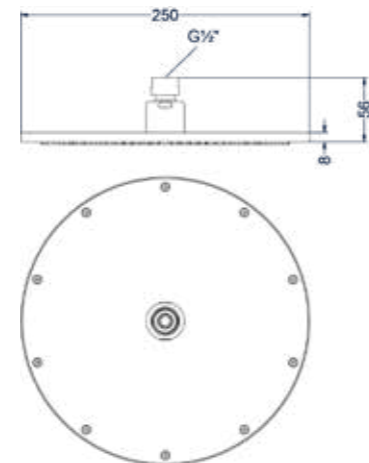

Doorstroomtabel zie bladzijde 414

Hoofddouche medium 25 cm

Omschrijving	Kleur	Artikelnummer	Prijs excl. BTW	Prijs incl. BTW
Hoofddouche medium 25 cm met antikalk nozzels	Chroom	6900701	€ 255,37	€ 309,00
	Mat zwart PED	6900702	€ 412,40	€ 499,00
	Geborsteld nickel PVD	6900703	€ 412,40	€ 499,00
	Geborsteld mat goud PVD	6900704	€ 412,40	€ 499,00
	Geborsteld mat koper PVD	6900705	€ 412,40	€ 499,00
	Geborsteld metal black PVD	6900706	€ 412,40	€ 499,00
	Zwart chroom PVD	6900707	€ 412,40	€ 499,00