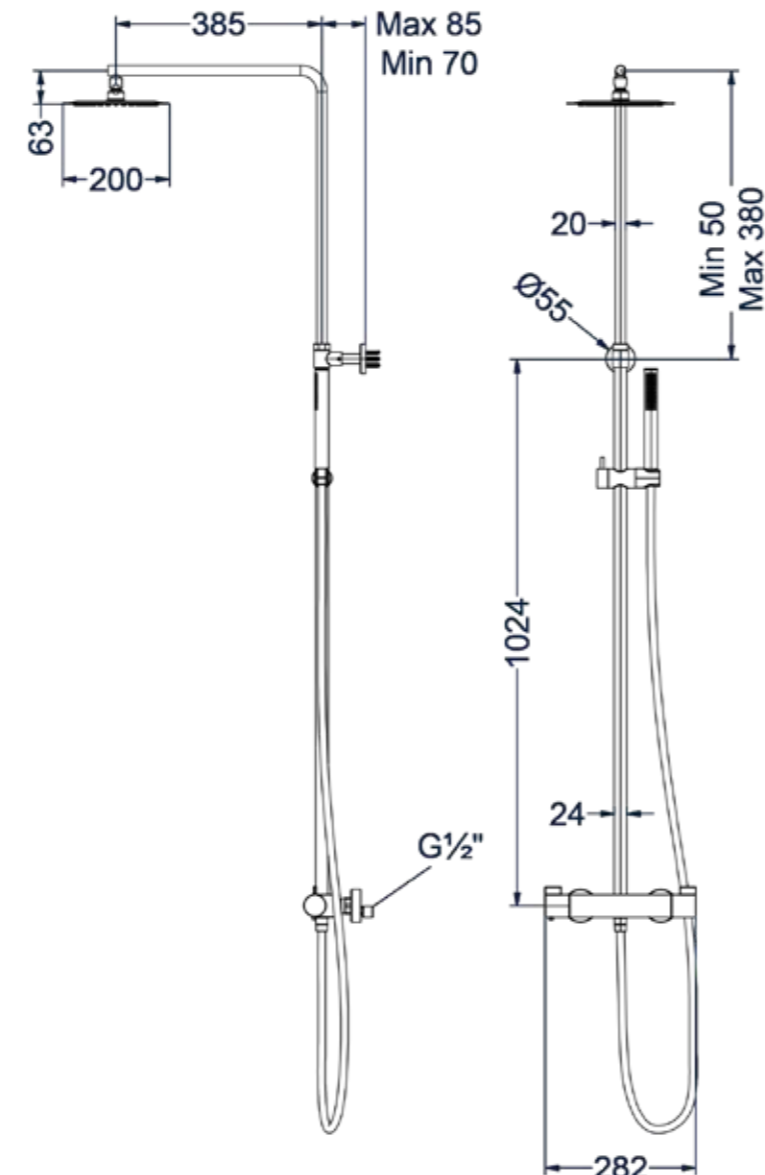

Combiset Pact 1

CSP16NAC

Omschrijving	Artikelnummer chrom	Prijs excl. BTW	Prijs incl. BTW
Standaard setprijs chrom Code: CSP1CRAA		€ 698,35	€ 845,00
Bestaande uit:			
Opbouw douchethermostaat met stop-omstel	6202501		
Showerpipe met glijstuk	6201551		
Doucheslang smooth 150 cm	6900251		
Handdouche staafmodel met antikalk nozzels	6900351		
Hoofddouche slim 20 cm	6900501		
Standaard setprijs overige kleuren		€ 946,28	€ 1.145,00