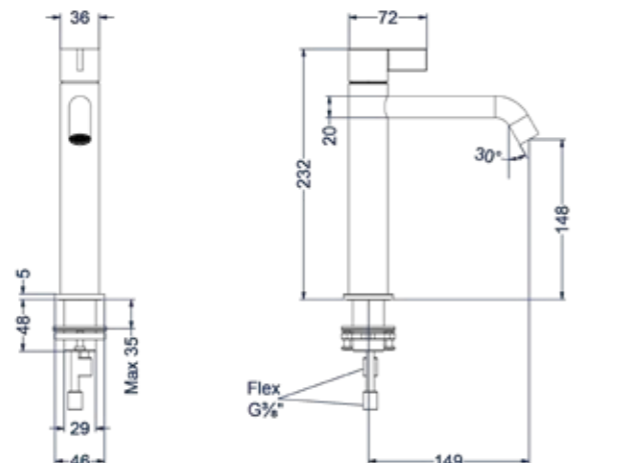

Wastafelmengkraan model M

Omschrijving	Kleur	Artikelnummer	Prijs excl. BTW	Prijs incl. BTW
Eenhendel wastafelmengkraan opbouw M model, coldstart	Chroom	6101101	€ 189,26	€ 229,00
	Mat zwart PED	6101102	€ 247,11	€ 299,00
	Geborsteld nickel PVD	6101103	€ 247,11	€ 299,00
	Geborsteld mat goud PVD	6101104	€ 247,11	€ 299,00
	Geborsteld mat koper PVD	6101105	€ 247,11	€ 299,00
	Geborsteld metal black PVD	6101106	€ 247,11	€ 299,00
	Zwart chroom PVD	6101107	€ 247,11	€ 299,00

Design sifon en hoekstopkraan zie bladzijde 294 en 295