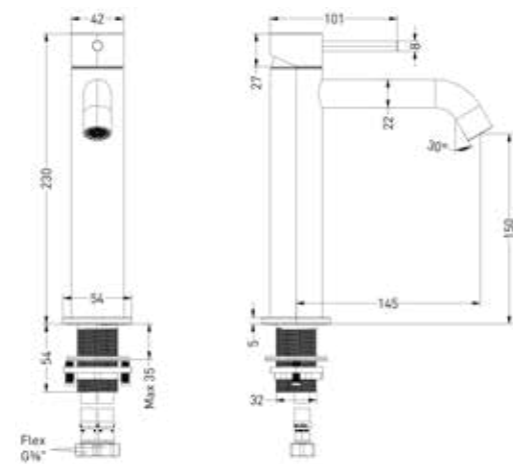

Wastafelmengkraan model M

Omschrijving	Kleur	Artikelnummer	Prijs excl. BTW	Prijs incl. BTW
Eenhedel wastafelmengkraan opbouw M model, coldstart	RVS316 geborsteld	6100401	€ 247,11	€ 299,00
	* RVS316 geborsteld mat goud PVD	6100402	€ 285,12	€ 345,00
	* RVS316 geborsteld mat koper PVD	6100403	€ 285,12	€ 345,00
* Leverbaar vanaf medio juli 2025	* RVS316 geborsteld carbon black PVD	6100404	€ 285,12	€ 345,00

Design plug, design sifon en hoekstopkraan zie bladzijde 355 en 356