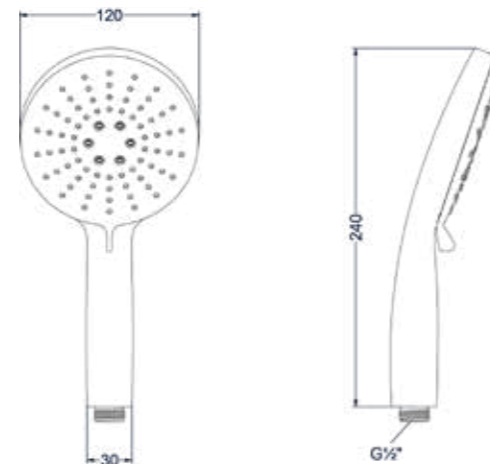

Handdouche verstelbaar 3-standen

Omschrijving	Kleur	Artikelnummer	Prijs excl. BTW	Prijs incl. BTW
Handdouche verstelbaar 3-standen met antikalk nozzels van ABS kunststof	Chroom	6900401	€ 48,76	€ 59,00
	Mat zwart PED	6900402	€ 90,08	€ 109,00
	Geborsteld nickel PVD	6900403	€ 90,08	€ 109,00
	Geborsteld mat goud PVD	6900404	€ 90,08	€ 109,00
	Geborsteld mat koper PVD	6900405	€ 90,08	€ 109,00
	Geborsteld metal black PVD	6900406	€ 90,08	€ 109,00
	Chroom	6900451	€ 139,67	€ 169,00

Doorstroomtabel zie bladzijde 414