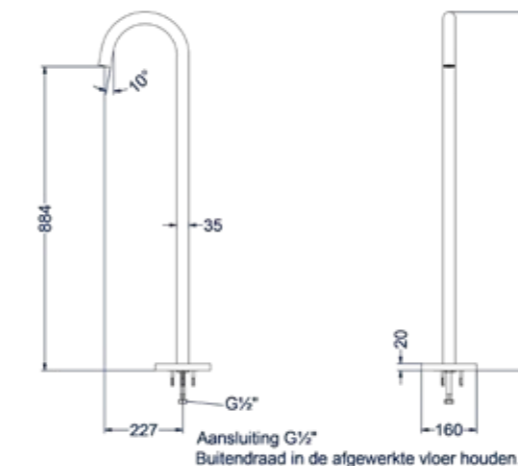

● Prijs excl. BTW € 903,06 Prijs incl. BTW € 1.129,00 ● MZ ● GN ● MP ● GK ● GM ● ZC Prijs excl. BTW € 1.262,81 Prijs incl. BTW € 1.528,00

Vrijstaande baduitloop 1/2"

Omschrijving	Kleur	Artikelnummer	Prijs excl. BTW	Prijs incl. BTW
Vrijstaande baduitloop 1/2"	Chroom	6903001	€ 486,78	€ 589,00
	Mat zwart PED	6903002	€ 619,01	€ 749,00
	Geborsteld nickel PVD	6903003	€ 619,01	€ 749,00
	Geborsteld mat goud PVD	6903004	€ 619,01	€ 749,00
	Geborsteld mat koper PVD	6903005	€ 619,01	€ 749,00
	Geborsteld metal black PVD	6903006	€ 619,01	€ 749,00
	Zwart chroom PVD	6903007	€ 619,01	€ 749,00