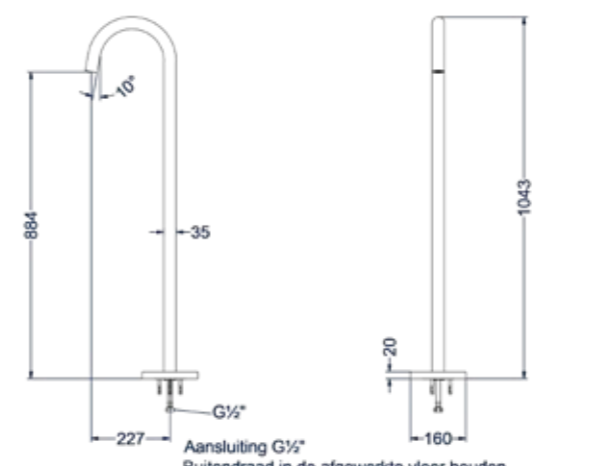

Prijs excl. BTW € 933,06 Prijs incl. BTW € 1.129,00

 Prijs excl. BTW € 1.262,81 Prijs incl. BTW € 1.528,00

Vrijstaande baduitloop 1/2"

Omschrijving	Kleur	Artikelnummer	Prijs excl. BTW	Prijs incl. BTW
Vrijstaande baduitloop 1/2"	Chroom	6903001	€ 486,78	€ 589,00
	Mat zwart PED	6903002	€ 619,01	€ 749,00
	Geborsteld nickel PVD	6903003	€ 619,01	€ 749,00
	Geborsteld mat goud PVD	6903004	€ 619,01	€ 749,00
	Geborsteld mat koper PVD	6903005	€ 619,01	€ 749,00
	Geborsteld metal black PVD	6903006	€ 619,01	€ 749,00
	Zwart chroom PVD	6903007	€ 619,01	€ 749,00