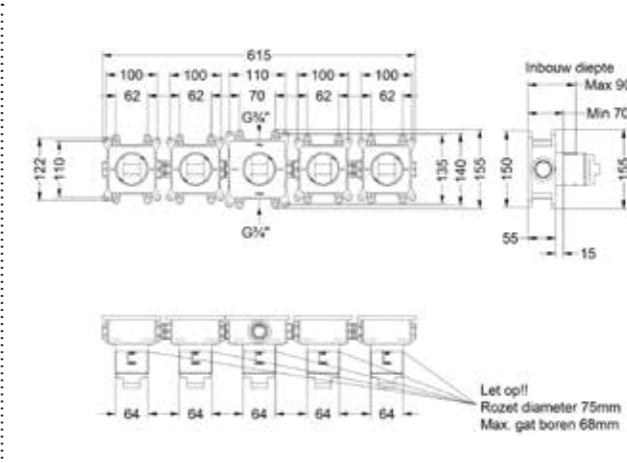

Omschrijving	Kleur	Artikelnummer	Prijs excl. BTW	Prijs incl. BTW
Inbouwbox t.b.v. inbouwthermostaat 5-gats met 2 stopkranen symmetry, wandsteun en baduitloop	Donker blauw	6299014	€ 701,65	€ 849,00

Totaalprijs inbouwthermostaat 5-gats symmetry incl baduitloop, verstelbare wandsteun, handdouche staafmodel en doucheslang en inbouwbox

Prijs excl. BTW € 1.225,62 Prijs incl. BTW € 1.483,00

Prijs excl. BTW € 1.481,82 Prijs incl. BTW € 1.793,00