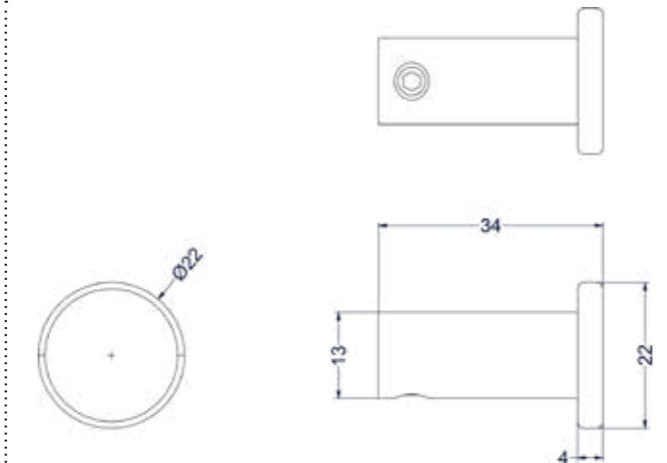

Handdoekhaak

Omschrijving	Kleur	Artikelnummer	Prijs excl. BTW	Prijs incl. BTW
Handdoekhaak	Chroom	6500551	€ 9,92	€ 12,00
	Mat zwart PED	6500552	€ 12,40	€ 15,00
	Geborsteld nickel PVD	6500553	€ 12,40	€ 15,00
	Geborsteld mat goud PVD	6500554	€ 12,40	€ 15,00
	Geborsteld mat koper PVD	6500555	€ 12,40	€ 15,00
	Geborsteld metal black PVD	6500556	€ 12,40	€ 15,00
	Zwart chroom PVD	6500557	€ 12,40	€ 15,00