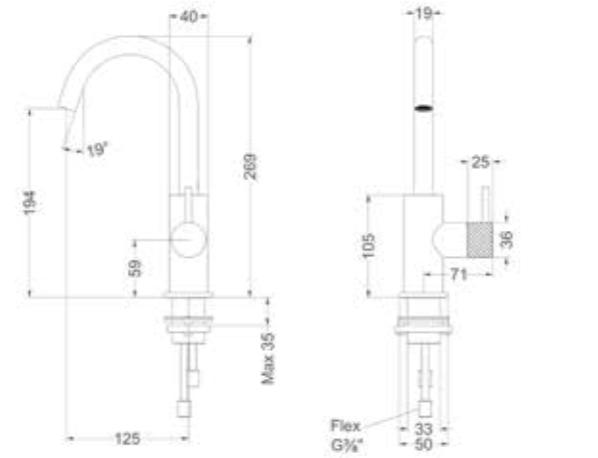

Omschrijving	Kleur	Artikelnummer	Prijs excl. BTW	Prijs incl. BTW
Eenhendel wastafelmengkraan opbouw met draaibare uitloop, coldstart	Chroom	6102251	€ 226,45	€ 274,00
	Mat zwart PED	6102252	€ 288,43	€ 349,00
	Geborsteld nickel PVD	6102253	€ 288,43	€ 349,00
	Geborsteld mat goud PVD	6102254	€ 288,43	€ 349,00
	Geborsteld mat koper PVD	6102255	€ 288,43	€ 349,00
	Geborsteld metal black PVD	6102256	€ 288,43	€ 349,00
	Zwart chroom PVD	6102257	€ 288,43	€ 349,00