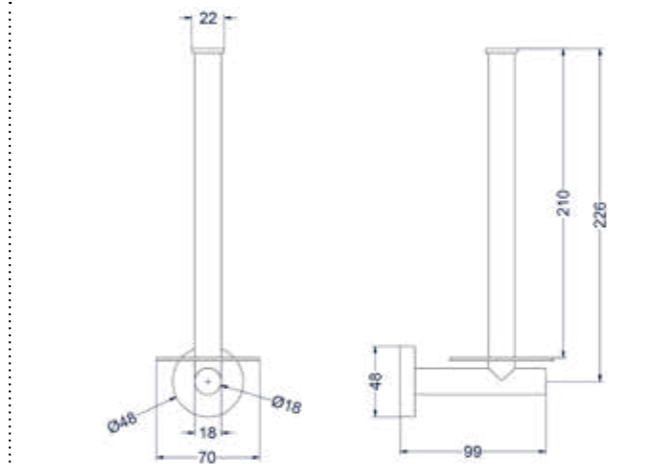

Reserverolhouder wandmodel

Omschrijving	Kleur	Artikelnummer	Prijs excl. BTW	Prijs incl. BTW
Reserverolhouder wandmodel, 2 rollen	Chroom	6500401	€ 57,02	€ 69,00
	Mat zwart PED	6500402	€ 81,82	€ 99,00
	Geborsteld nickel PVD	6500403	€ 81,82	€ 99,00
	Geborsteld mat goud PVD	6500404	€ 81,82	€ 99,00
	Geborsteld mat koper PVD	6500405	€ 81,82	€ 99,00
	Geborsteld metal black PVD	6500406	€ 81,82	€ 99,00
	Zwart chroom PVD	6500407	€ 81,82	€ 99,00