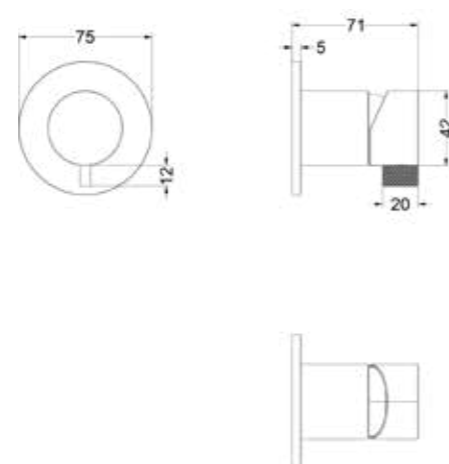

Inbouw douchemengkraan eenhendel

Omschrijving	Kleur	Artikelnummer	Prijs excl. BTW	Prijs incl. BTW
Inbouw douchemengkraan eenhendel inclusief inbouwdeel	RVS316 geborsteld	6201071	€ 172,73	€ 209,00
	RVS316 geborsteld mat goud PVD	6201072	€ 247,11	€ 299,00
	RVS316 geborsteld mat koper PVD	6201073	€ 247,11	€ 299,00
Leverbaar vanaf medio juli 2025	RVS316 geborsteld carbon black PVD	6201074	€ 247,11	€ 299,00