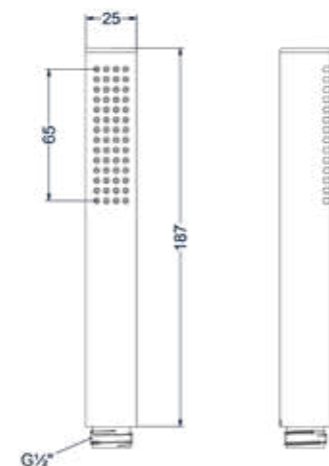

Handdouche staafmodel met antikalk nozzels

Omschrijving	Kleur	Artikelnummer	Prijs excl. BTW	Prijs incl. BTW
Handdouche staafmodel met antikalk nozzels	Chroom	6900351	€ 48,76	€ 59,00
	Mat zwart PED	6900352	€ 90,08	€ 109,00
	Geborsteld nickel PVD	6900353	€ 90,08	€ 109,00
	Geborsteld mat goud PVD	6900354	€ 90,08	€ 109,00
	Geborsteld mat koper PVD	6900355	€ 90,08	€ 109,00
	Geborsteld metal black PVD	6900356	€ 90,08	€ 109,00
	Zwart chroom PVD	6900357	€ 90,08	€ 109,00

Doorstroomtabel zie bladzijde 414