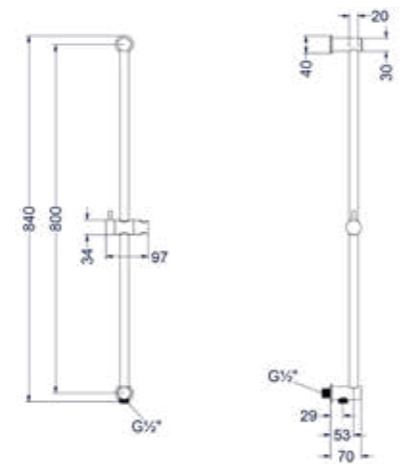

Glijstang 80 cm met geïntegreerde wateruitlaat

Omschrijving	Kleur	Artikelnummer	Prijs excl. BTW	Prijs incl. BTW
Glijstang 80 cm met geïntegreerde wateruitlaat	Chroom	6900051	€ 180,99	€ 219,00
	Mat zwart PED	6900052	€ 271,90	€ 329,00
	Geborsteld nickel PVD	6900053	€ 271,90	€ 329,00
	Geborsteld mat goud PVD	6900054	€ 271,90	€ 329,00
	Geborsteld mat koper PVD	6900055	€ 271,90	€ 329,00
	Geborsteld metal black PVD	6900056	€ 271,90	€ 329,00
	Zwart chroom PVD	6900057	€ 271,90	€ 329,00