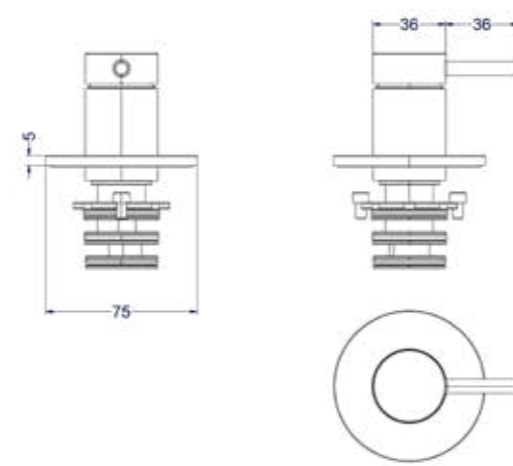

Afbouwdeel inbouwdouchemengkraan eenhendel

Omschrijving	Kleur	Artikelnummer	Prijs excl. BTW	Prijs incl. BTW
Afbouwdeel inbouwdouchemengkraan eenhendel met rond rozet	Chroom	6201051	€ 90,08	€ 109,00
	Mat zwart PED	6201052	€ 156,20	€ 189,00
	Geborsteld nickel PVD	6201053	€ 156,20	€ 189,00
	Geborsteld mat goud PVD	6201054	€ 156,20	€ 189,00
	Geborsteld mat koper PVD	6201055	€ 156,20	€ 189,00
	Geborsteld metal black PVD	6201056	€ 156,20	€ 189,00
	Zwart chroom PVD	6201057	€ 156,20	€ 189,00