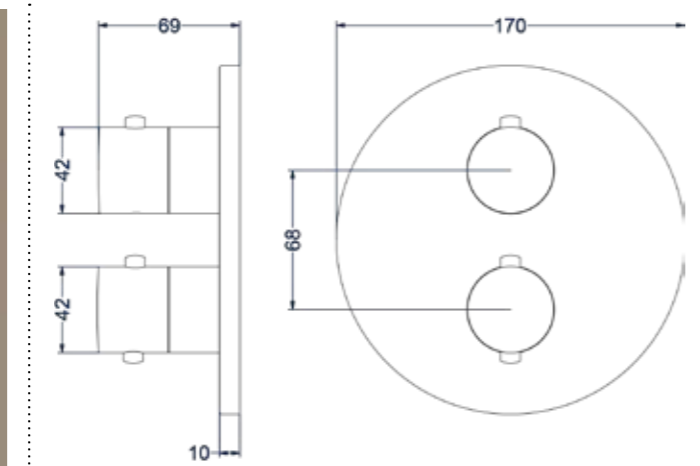

Afbouwdeel inbouwthermostaat met 2-weg stop-omstel

Omschrijving	Kleur	Artikelnummer	Prijs excl. BTW	Prijs incl. BTW
Afbouwdeel inbouwthermostaat met 2-weg stop-omstel met rond rozet	Chroom	6201151	€ 152,89	€ 185,00
	Mat zwart PED	6201152	€ 214,05	€ 259,00
	Geborsteld nickel PVD	6201153	€ 214,05	€ 259,00
	Geborsteld mat goud PVD	6201154	€ 214,05	€ 259,00
	Geborsteld mat koper PVD	6201155	€ 214,05	€ 259,00
	Geborsteld metal black PVD	6201156	€ 214,05	€ 259,00
Zwart chroom PVD	6201157	€ 214,05	€ 259,00