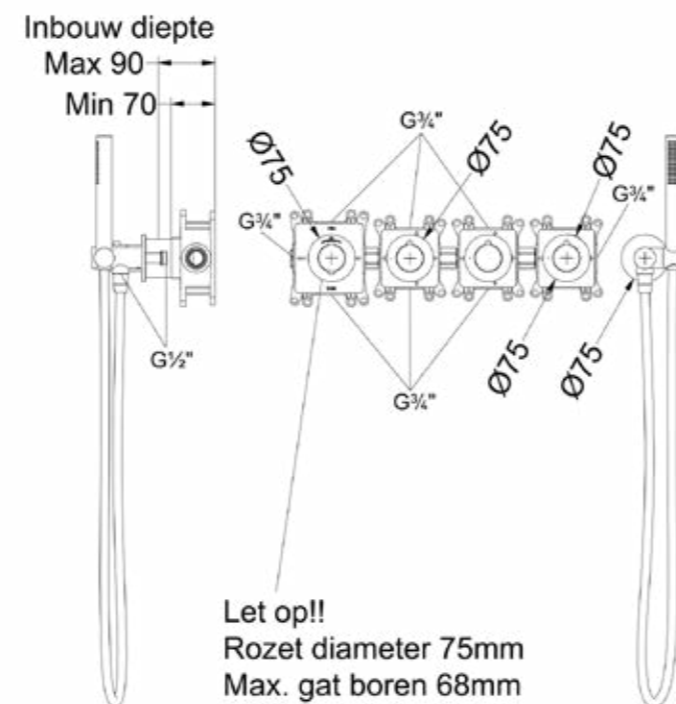

Combiset Nexus 5

Let op!!
Rozet diameter 75mm
Max. gat boren 68mm

Kraan zowel horizontaal als
verticaal te monteren

Omschrijving	Artikelnummer chrom	Prijs excl. BTW	Prijs incl. BTW
Standaard setprijs chrom Code: CSN5CRAGA		€ 1.900,83	€ 2.300,00
Bestaande uit:			
Inbouwbox t.b.v. inbouwthermostaat met 3 stopkranen symmetry	6202388		
Afbouwdeel inbouwthermostaat met 3 stopkranen symmetry	6204371		
Doucheslang smooth 150 cm	6900251		
Handdouche staafmodel met antikalk nozzels	6900351		
Hoofddouche HALO	6904001		
Wandsteun met geïntegreerde wateruitlaat 1/2"	6900201		

Standaard setprijs overige kleuren € 2.371,90 € 2.870,00

Doorstroomtabel zie bladzijde 415