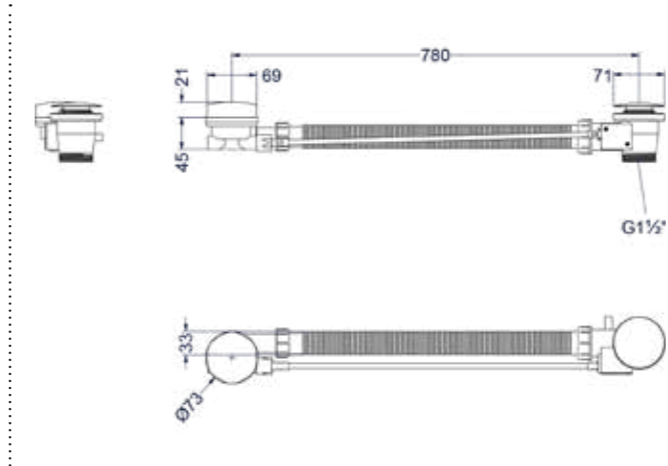

Handdoucheset staafmodel met verstelbare wandsteun en doucheslang 120 cm

Kleur	Artikelnummer	Prijs excl. BTW	Prijs incl. BTW
Chroom	6901121	€ 133,88	€ 162,00
Mat zwart PED	6901122	€ 216,53	€ 262,00
Geborsteld nickel PVD	6901123	€ 216,53	€ 262,00
Geborsteld mat goud PVD	6901124	€ 216,53	€ 262,00
Geborsteld mat koper PVD	6901125	€ 216,53	€ 262,00
Geborsteld metal black PVD	6901126	€ 216,53	€ 262,00
Zwart chroom PVD	6901127	€ 216,53	€ 262,00

Handdoucheset verstelbaar 3 standen met verstelbare wandsteun en doucheslang 120 cm

Kleur	Artikelnummer	Prijs excl. BTW	Prijs incl. BTW
Chroom	6901111	€ 133,88	€ 162,00
Mat zwart PED	6901112	€ 216,53	€ 262,00
Geborsteld nickel PVD	6901113	€ 216,53	€ 262,00
Geborsteld mat goud PVD	6901114	€ 216,53	€ 262,00
Geborsteld mat koper PVD	6901115	€ 216,53	€ 262,00
Geborsteld metal black PVD	6901116	€ 216,53	€ 262,00

Handdoucheset rond satin spray met verstelbare wandsteun en doucheslang 120 cm

Kleur	Artikelnummer	Prijs excl. BTW	Prijs incl. BTW
Chroom	6901101	€ 224,79	€ 272,00
Mat zwart PED	6901102	€ 323,97	€ 392,00
Geborsteld nickel PVD	6901103	€ 323,97	€ 392,00
Geborsteld mat goud PVD	6901104	€ 323,97	€ 392,00
Geborsteld mat koper PVD	6901105	€ 323,97	€ 392,00
Geborsteld metal black PVD	6901106	€ 323,97	€ 392,00
Zwart chroom PVD	6901107	€ 323,97	€ 392,00

Badoverloopset

Omschrijving	Kleur	Artikelnummer	Prijs excl. BTW	Prijs incl. BTW
Badoverloopset incl. sifon	Chroom	6903101	€ 98,35	€ 119,00
	Mat zwart PED	6903102	€ 128,10	€ 155,00
	Geborsteld nickel PVD	6903103	€ 128,10	€ 155,00
	Geborsteld mat goud PVD	6903104	€ 128,10	€ 155,00
	Geborsteld mat koper PVD	6903105	€ 128,10	€ 155,00
	Geborsteld metal black PVD	6903106	€ 128,10	€ 155,00
	Zwart chroom PVD	6903107	€ 128,10	€ 155,00