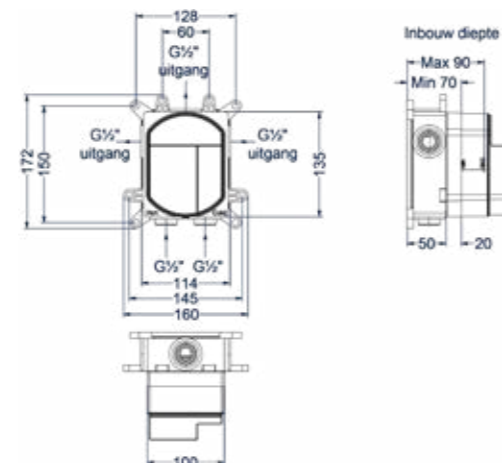

Inbouwbox t.b.v. inbouwthermostaat met 1 stopkraan

Omschrijving	Kleur	Artikelnummer	Prijs excl. BTW	Prijs incl. BTW
Inbouwbox t.b.v. inbouwthermostaat met 1 stopkraan	Donker blauw	6202398	€ 367,77	€ 445,00

Totaalprijs inbouwthermostaat met 1 losse stopkraan en inbouwbox

Prijs excl. BTW € 520,66 Prijs incl. BTW € 630,00

Prijs excl. BTW € 581,82 Prijs incl. BTW € 704,00