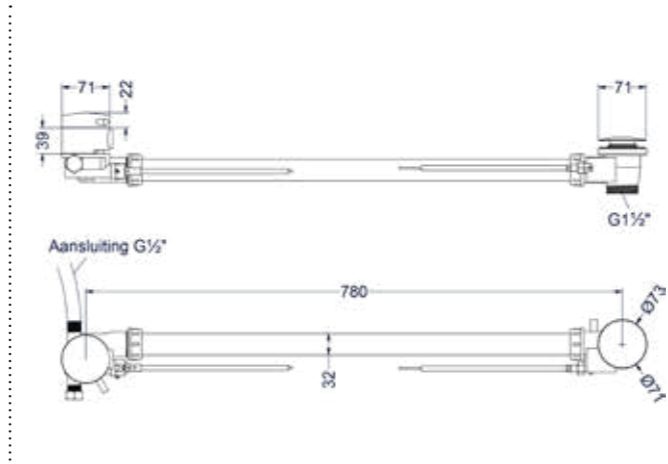

Badoverloop-vulcombinatie

Omschrijving	Kleur	Artikelnummer	Prijs excl. BTW	Prijs incl. BTW
Badoverloop-vulcombinatie incl. sifon	Chroom	6903151	€ 227,27	€ 275,00
	Mat zwart PED	6903152	€ 301,65	€ 365,00
	Geborsteld nickel PVD	6903153	€ 301,65	€ 365,00
	Geborsteld mat goud PVD	6903154	€ 301,65	€ 365,00
	Geborsteld mat koper PVD	6903155	€ 301,65	€ 365,00
	Geborsteld metal black PVD	6903156	€ 301,65	€ 365,00
	Zwart chroom PVD	6903157	€ 301,65	€ 365,00