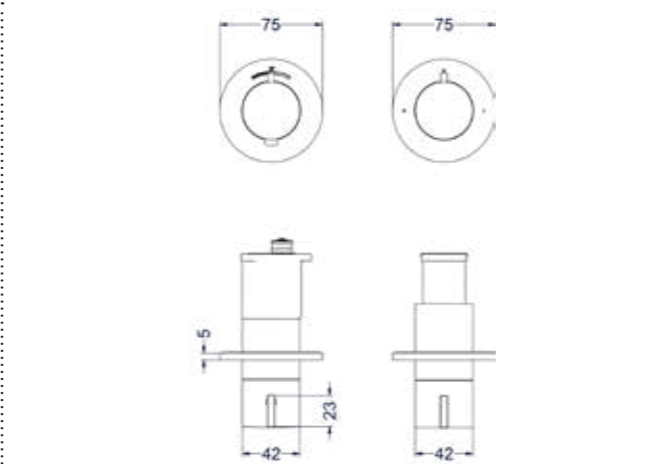

Totaalprijs inbouwthermostaat met 1 losse stopkraan en inbouwbox

Prijs excl. BTW € 520,66 Prijs incl. BTW € 630,00

 Prijs excl. BTW € 581,82 Prijs incl. BTW € 704,00

Afbouwdeel inbouwthermostaat met 2-weg stop-omstel symmetry