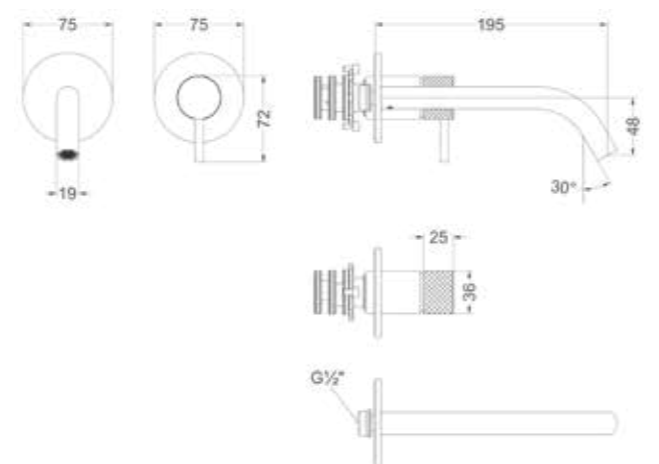

Afbouwdeel inbouwastafelmengkraan

Omschrijving	Kleur	Artikelnummer	Prijs excl. BTW	Prijs incl. BTW
Eenhedel wastafelmengkraan afbouwdeel 2-gats wandmontage met gebogen uitloop, coldstart	Chroom	6102351	€ 201,65	€ 244,00
	Mat zwart PED	6102352	€ 280,17	€ 339,00
	Geborsteld nickel PVD	6102353	€ 280,17	€ 339,00
	Geborsteld mat goud PVD	6102354	€ 280,17	€ 339,00
	Geborsteld mat koper PVD	6102355	€ 280,17	€ 339,00
	Geborsteld metal black PVD	6102356	€ 280,17	€ 339,00
Zwart chroom PVD	6102357	€ 280,17	€ 339,00