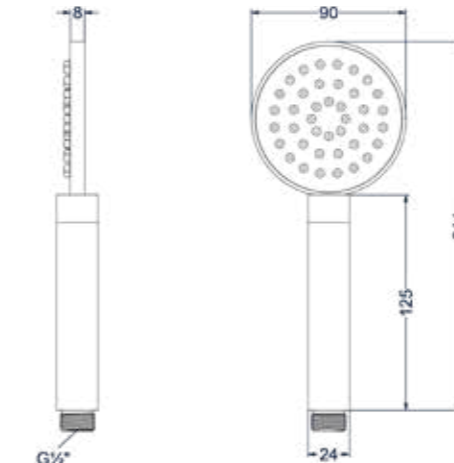

Handdouche rond 9 cm, satin spray

Omschrijving	Kleur	Artikelnummer	Prijs excl. BTW	Prijs incl. BTW
Handdouche rond 9 cm, satin spray met antikalk nozzels	Chroom	6900451	€ 139,67	€ 169,00
	Mat zwart PED	6900452	€ 197,52	€ 239,00
	Geborsteld nickel PVD	6900453	€ 197,52	€ 239,00
	Geborsteld mat goud PVD	6900454	€ 197,52	€ 239,00
	Geborsteld mat koper PVD	6900455	€ 197,52	€ 239,00
	Geborsteld metal black PVD	6900456	€ 197,52	€ 239,00
	Zwart chroom PVD	6900457	€ 197,52	€ 239,00

Doorstroomtabel zie bladzijde 414