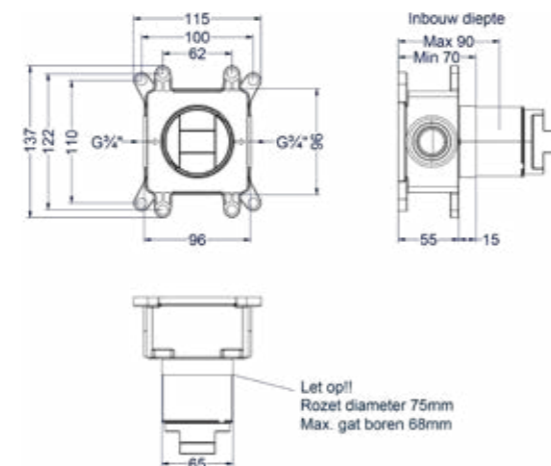

Inbouwbox t.b.v. inbouwstopkraan symmetry

Omschrijving	Kleur	Artikelnummer	Prijs excl. BTW	Prijs incl. BTW
Inbouwbox t.b.v. inbouwstopkraan symmetry	Donker blauw	6202439	€ 172,73	€ 209,00

Totaalprijs inbouw stopkraan symmetry met inbouwbox

Prijs excl. BTW € 262,81 Prijs incl. BTW € 318,00

Prijs excl. BTW € 320,66 Prijs incl. BTW € 388,00