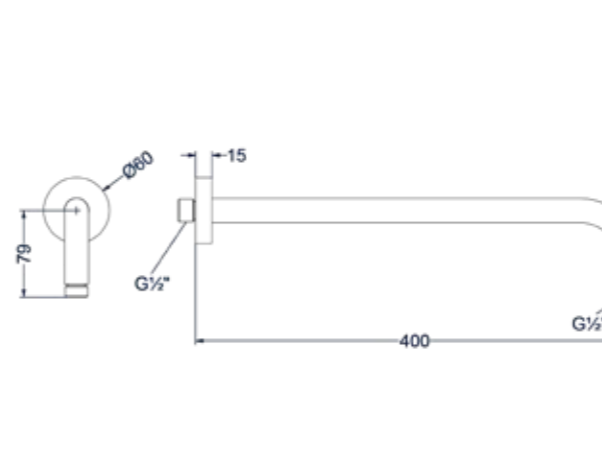

Wandarm 40 cm 1/2"

Omschrijving	Kleur	Artikelnummer	Prijs excl. BTW	Prijs incl. BTW
Wandarm 40 cm 1/2"	Chroom	6901551	€ 81,82	€ 99,00
	Mat zwart PED	6901552	€ 123,14	€ 149,00
	Geborsteld nickel PVD	6901553	€ 123,14	€ 149,00
	Geborsteld mat goud PVD	6901554	€ 123,14	€ 149,00
	Geborsteld mat koper PVD	6901555	€ 123,14	€ 149,00
	Geborsteld metal black PVD	6901556	€ 123,14	€ 149,00
	Zwart chroom PVD	6901557	€ 123,14	€ 149,00