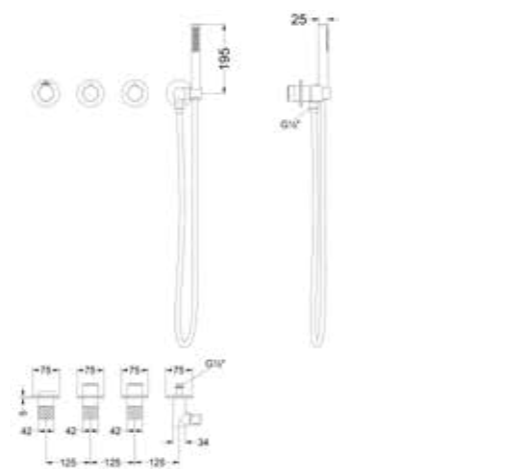

Afbouwdeel inbouwthermostaat 4-gats symmetry met verstelbaar wandsteun, handdouche staafmodel en doucheslang 150 cm

Nieuw

Omschrijving	Kleur	Artikelnummer	Prijs excl. BTW	Prijs incl. BTW
Afbouwdeel inbouwthermostaat 4-gats symmetry met geïntegreerde wateruitlaat, verstelbare wandsteun, handdouche staafmodel en doucheslang 150 cm	Chroom	6203651	€ 445,45	€ 539,00
	Mat zwart PED	6203652	€ 676,86	€ 819,00
	Geborsteld nickel PVD	6203653	€ 676,86	€ 819,00
	Geborsteld mat goud PVD	6203654	€ 676,86	€ 819,00
	Geborsteld mat koper PVD	6203655	€ 676,86	€ 819,00
	Geborsteld metal black PVD	6203656	€ 676,86	€ 819,00
	Zwart chroom PVD	6203657	€ 676,86	€ 819,00