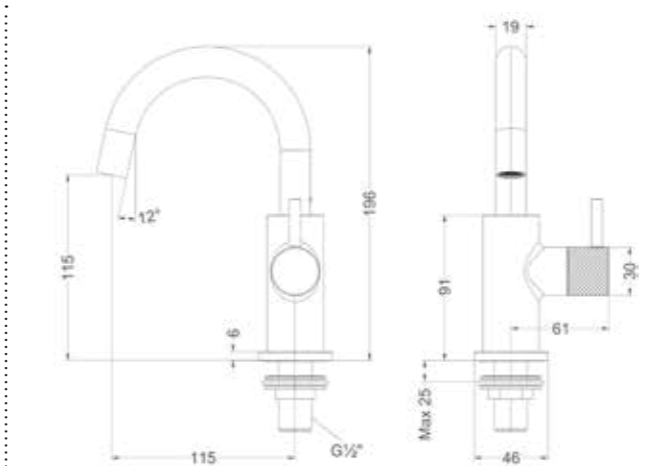

Fonteinkraan contour stand model L

Omschrijving	Kleur	Artikelnummer	Prijs excl. BTW	Prijs incl. BTW
Fonteinkraan contour stand model L	Chroom	6403251	€ 168,60	€ 204,00
	Mat zwart PED	6403252	€ 222,31	€ 269,00
	Geborsteld nickel PVD	6403253	€ 222,31	€ 269,00
	Geborsteld mat goud PVD	6403254	€ 222,31	€ 269,00
	Geborsteld mat koper PVD	6403255	€ 222,31	€ 269,00
	Geborsteld metal black PVD	6403256	€ 222,31	€ 269,00
	Zwart chroom PVD	6403257	€ 222,31	€ 269,00