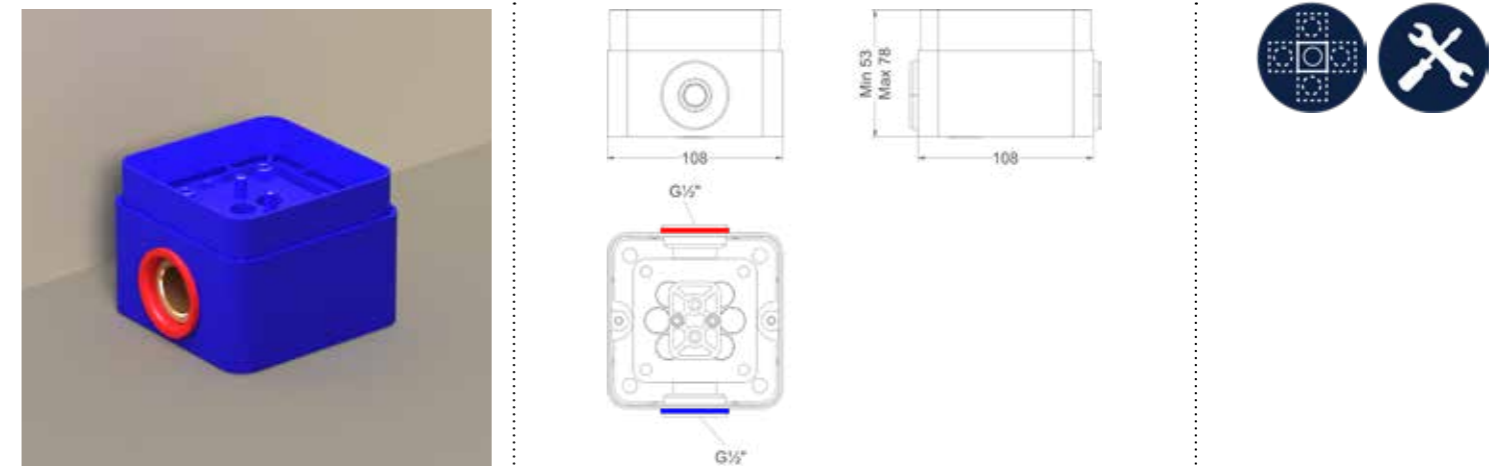

Inbouwbox t.b.v. vrijstaande badmengkraan

Omschrijving	Kleur	Artikelnummer	Prijs excl. BTW	Prijs incl. BTW
Inbouwbox t.b.v. vrijstaande badmengkraan	Donker blauw	6299012	€ 81,82	€ 99,00

Totaalprijs badmengkraan vrijstaand met draaibare uitloop, slang 150 cm, staafhanddouche en inbouwbox

CR Prijs excl. BTW € 908,26 Prijs incl. BTW € 1.099,00 MZ GN MP GK GM ZC Prijs excl. BTW € 1.213,22 Prijs incl. BTW € 1.468,00

Totaalprijs badmengkraan vrijstaand met draaibare uitloop, slang 150 cm, 3 standen handdouche en inbouwbox

CR Prijs excl. BTW € 908,26 Prijs incl. BTW € 1.099,00 MZ GN MP GK GM ZC Prijs excl. BTW € 1.213,22 Prijs incl. BTW € 1.468,00