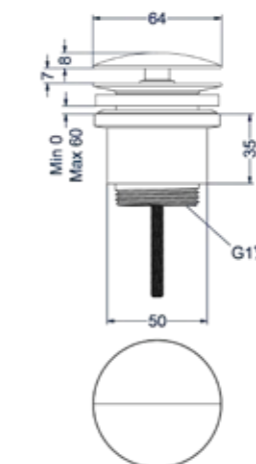

Designplug always open

Omschrijving	Kleur	Artikelnummer	Prijs excl. BTW	Prijs incl. BTW
Designplug always open	Chroom	6901701	€ 40,50	€ 49,00
	Mat zwart PED	6901702	€ 81,82	€ 99,00
	Geborsteld nickel PVD	6901703	€ 81,82	€ 99,00
	Geborsteld mat goud PVD	6901704	€ 81,82	€ 99,00
	Geborsteld mat koper PVD	6901705	€ 81,82	€ 99,00
	Geborsteld metal black PVD	6901706	€ 81,82	€ 99,00
	Zwart chroom PVD	6901707	€ 81,82	€ 99,00