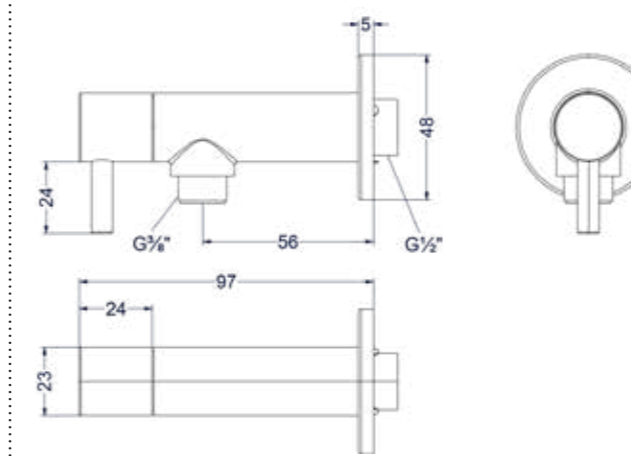

Hoekstopkraan 1/2" 3/8

Omschrijving	Kleur	Artikelnummer	Prijs excl. BTW	Prijs incl. BTW
Hoekstopkraan 1/2" 3/8	Chroom	6901901	€ 40,50	€ 49,00
	Mat zwart PED	6901902	€ 81,82	€ 99,00
	Geborsteld nickel PVD	6901903	€ 81,82	€ 99,00
	Geborsteld mat goud PVD	6901904	€ 81,82	€ 99,00
	Geborsteld mat koper PVD	6901905	€ 81,82	€ 99,00
	Geborsteld metal black PVD	6901906	€ 81,82	€ 99,00
	Zwart chroom PVD	6901907	€ 81,82	€ 99,00