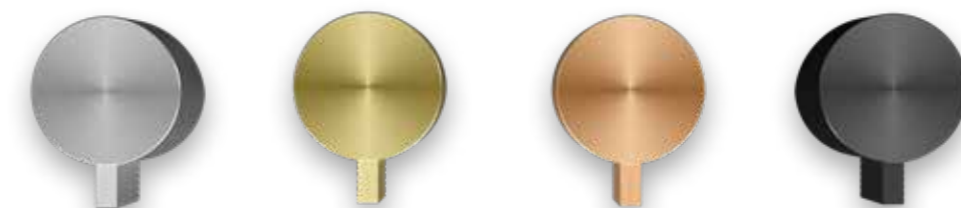

2 Kleur

IX = RVS316 geborsteld

IMP = RVS316 geborsteld mat goud PVD

IGK = RVS316 geborsteld mat koper PVD

ICB = RVS316 geborsteld carbon black PVD

Standaard setprijs RVS geborsteld	€ 1.533,06	€ 1.855,00
Incl. inbouwbox (CST3)		
** Standaard setprijs RVS geborsteld Excl. inbouwbox (CST3EX)	€ 1.049,59	€ 1.270,00