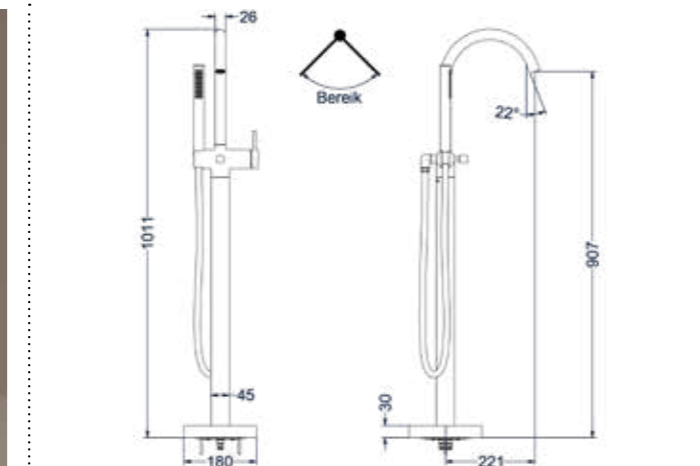

Badmengkraan vrijstaand met draaibare uitloop, slang 150 cm en staafhanddouche

Omschrijving	Kleur	Artikelnummer	Prijs excl. BTW	Prijs incl. BTW
Badmengkraan vrijstaand met draaibare uitloop, slang 150 cm en staafhanddouche	Chroom	6303061	€ 785,12	€ 950,00
	Mat zwart PED	6303062	€ 1.073,55	€ 1.299,00
	Geborsteld nickel PVD	6303063	€ 1.073,55	€ 1.299,00
	Geborsteld mat goud PVD	6303064	€ 1.073,55	€ 1.299,00
	Geborsteld mat koper PVD	6303065	€ 1.073,55	€ 1.299,00
	Geborsteld metal black PVD	6303066	€ 1.073,55	€ 1.299,00
	Zwart chroom PVD	6303067	€ 1.073,55	€ 1.299,00