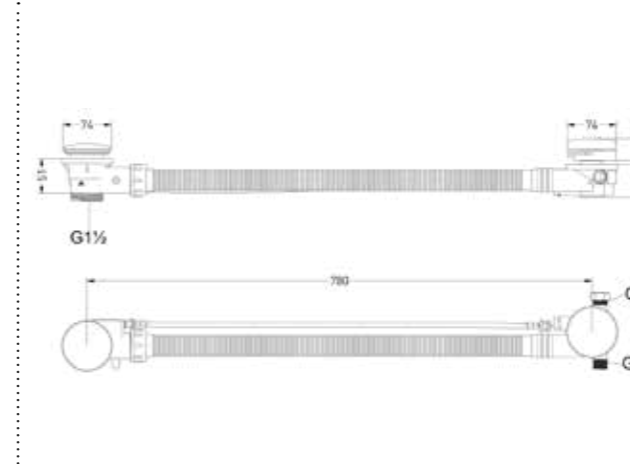

Badoverloopset

Omschrijving	Kleur	Artikelnummer	Prijs excl. BTW	Prijs incl. BTW
Badoverloopset incl. sifon	RVS316 geborsteld	6903111	€ 243,80	€ 295,00
	* RVS316 geborsteld mat goud PVD	6903112	€ 326,45	€ 395,00
	* RVS316 geborsteld mat koper PVD	6903113	€ 326,45	€ 395,00
* Leverbaar vanaf medio juli 2025	* RVS316 geborsteld carbon black PVD	6903114	€ 326,45	€ 395,00