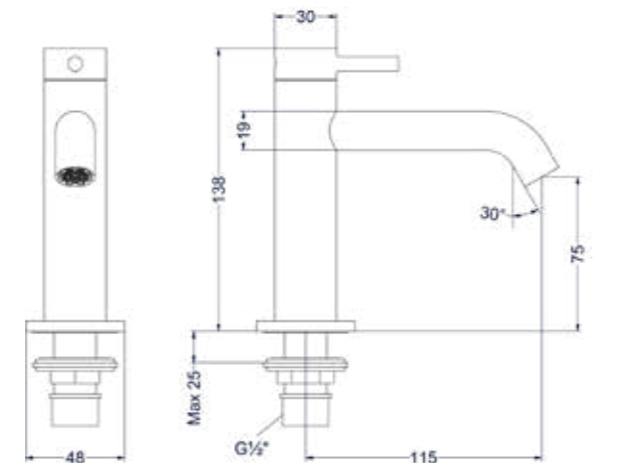

Fonteinkraan staand model S

Omschrijving	Kleur	Artikelnummer	Prijs excl. BTW	Prijs incl. BTW
Fonteinkraan staand model S	Chroom	6401001	€ 90,08	€ 109,00
	Mat zwart PED	6401002	€ 131,40	€ 159,00
	Geborsteld nickel PVD	6401003	€ 131,40	€ 159,00
	Geborsteld mat goud PVD	6401004	€ 131,40	€ 159,00
	Geborsteld mat koper PVD	6401005	€ 131,40	€ 159,00
	Geborsteld metal black PVD	6401006	€ 131,40	€ 159,00
	Zwart chroom PVD	6401007	€ 131,40	€ 159,00