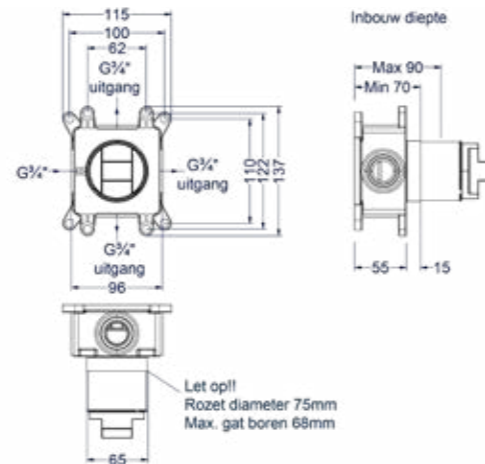

Omschrijving	Kleur	Artikelnummer	Prijs excl. BTW	Prijs incl. BTW
Inbouwbox t.b.v. inbouw 3-weg stop-omstel symmetry	Donker blauw	6202440	€ 172,73	€ 209,00

Totaalprijs inbouw 3-weg stop-omstel symmetry met inbouwbox

Prijs excl. BTW € 320,66 Prijs incl. BTW € 388,00

Prijs excl. BTW € 353,72 Prijs incl. BTW € 428,00