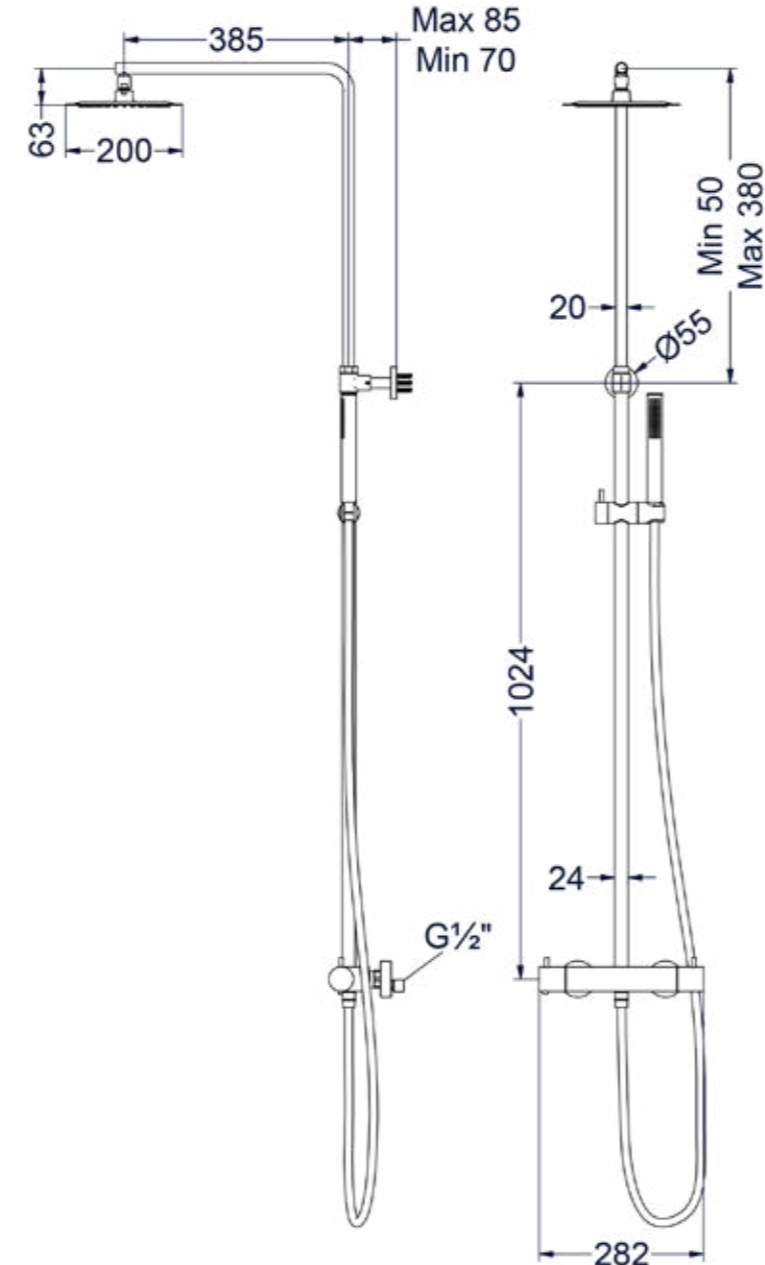

DOUCHEKRANEN

BOND

Combiset Bond 1

Omschrijving	Artikelnummer chrom	Prijs excl. BTW	Prijs incl. BTW
Standaard setprijs chrom Code: CSB1CRAA		€ 698,35	€ 845,00
Bestaande uit:			
Opbouw douchethermostaat met stop-omstel	6201501		
Showerpipe met glijstuk	6201551		
Doucheslang smooth 150 cm	6900251		
Handdouche staafmodel met antikalk nozzels	6900351		
Hoofddouche slim 20 cm	6900501		
Standaard setprijs overige kleuren		€ 946,28	€ 1.145,00