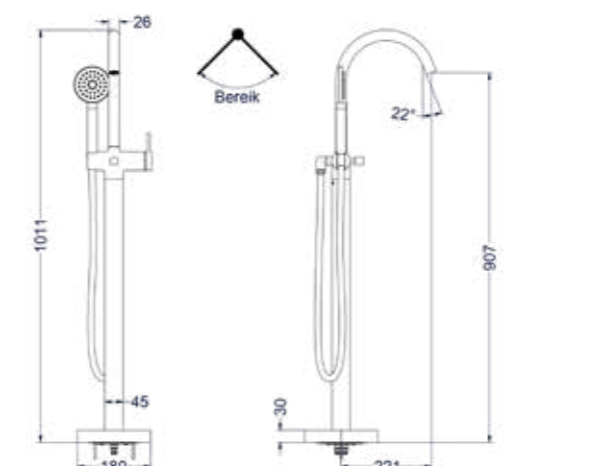

Badmengkraan vrijstaand met draaibare uitloop, slang 150 cm en satin spray handdouche

Omschrijving	Kleur	Artikelnummer	Prijs excl. BTW	Prijs incl. BTW
Badmengkraan vrijstaand met draaibare uitloop, slang 150 cm en satin spray handdouche	Chroom	6303001	€ 851,24	€ 1.030,00
	Mat zwart PED	6303002	€ 1.180,99	€ 1.429,00
	Geborsteld nickel PVD	6303003	€ 1.180,99	€ 1.429,00
	Geborsteld mat goud PVD	6303004	€ 1.180,99	€ 1.429,00
	Geborsteld mat koper PVD	6303005	€ 1.180,99	€ 1.429,00
	Geborsteld metal black PVD	6303006	€ 1.180,99	€ 1.429,00
	Zwart chroom PVD	6303007	€ 1.180,99	€ 1.429,00