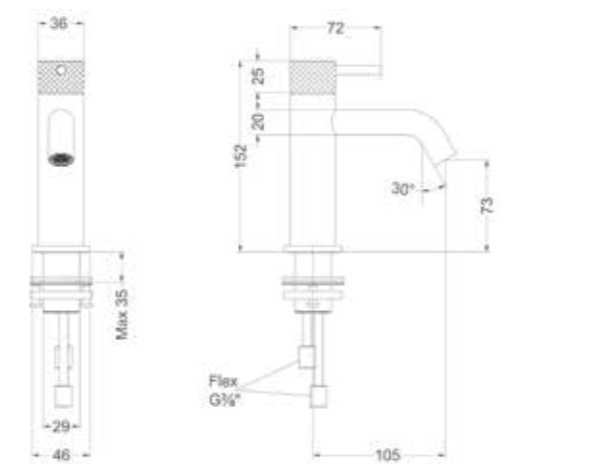

SERIE NEXUS

- 118 Wastafelkranen
- 128 Douchekranen
- 156 Badkranen
- 168 Fonteinkranen
- 178 Toebehoren
- 200 Accessoires

WASTAFELKRANEN

NEXUS

WASTAFELKRANEN

Wastafelmengkraan model S

Omschrijving	Kleur	Artikelnummer	Prijs excl. BTW	Prijs incl. BTW
Eenhendel wastafelmengkraan opbouw S model, coldstart	Chroom	6102101	€ 185,12	€ 224,00
	Mat zwart PED	6102102	€ 260,33	€ 315,00
	Geborsteld nickel PVD	6102103	€ 260,33	€ 315,00
	Geborsteld mat goud PVD	6102104	€ 260,33	€ 315,00
	Geborsteld mat koper PVD	6102105	€ 260,33	€ 315,00
	Geborsteld metal black PVD	6102106	€ 260,33	€ 315,00
	Zwart chroom PVD	6102107	€ 260,33	€ 315,00