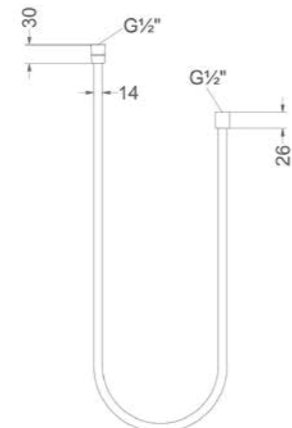

Doorstroomtabel zie bladzijde 414

Doucheslang smooth 120 cm

Omschrijving	Kleur	Artikelnummer	Prijs excl. BTW	Prijs incl. BTW
Doucheslang smooth 120 cm	Chroom	6900801	€ 19,83	€ 24,00
	Mat zwart PED	6900802	€ 36,36	€ 44,00
	Geborsteld nickel PVD	6900803	€ 36,36	€ 44,00
	Geborsteld mat goud PVD	6900804	€ 36,36	€ 44,00
	Geborsteld mat koper PVD	6900805	€ 36,36	€ 44,00
	Geborsteld metal black PVD	6900806	€ 36,36	€ 44,00
	Zwart chroom PVD	6900807	€ 36,36	€ 44,00