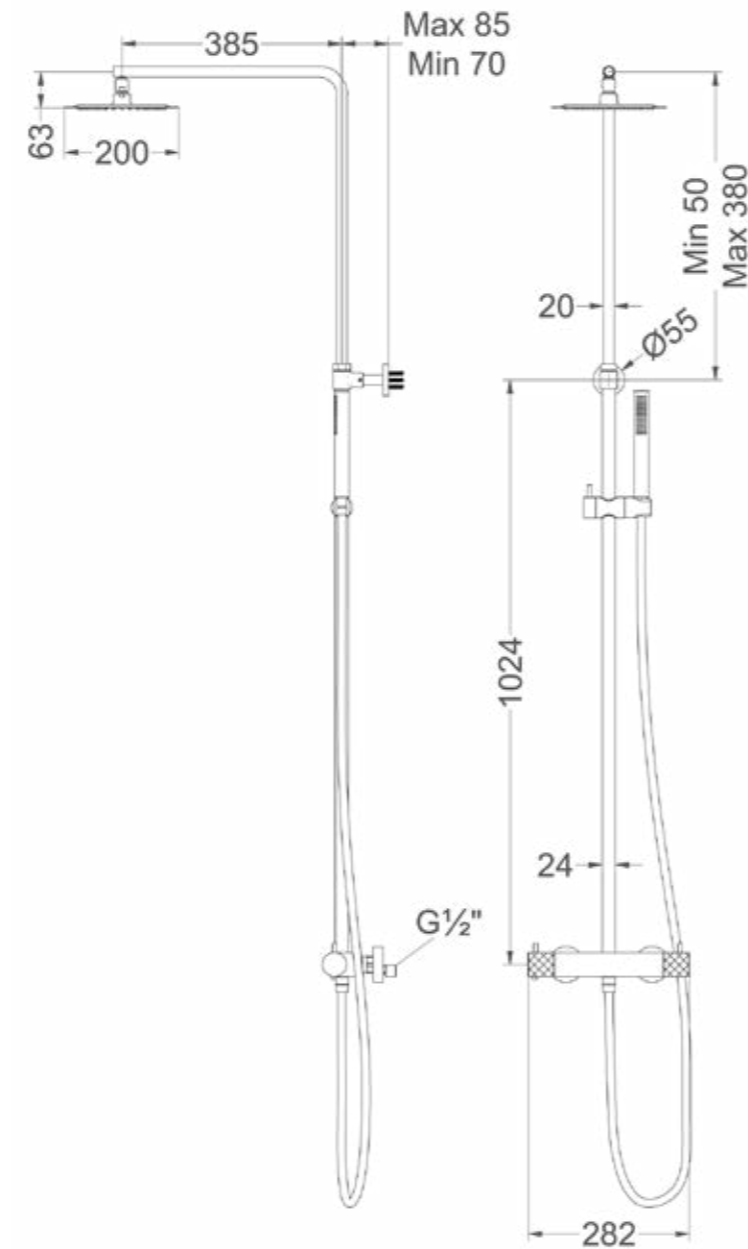

DOUCHEKRANEN

NEXUS

DOUCHEKRANEN

Combiset Nexus 1

Omschrijving	Artikelnummer chrom	Prijs excl. BTW	Prijs incl. BTW
Standaard setprijs chrom Code: CSN1CRAA		€ 780,99	€ 945,00
Bestaande uit:			
Opbouw douchethermostaat met stop-omstel	6203501		
Showerpipe met glijstuk	6201551		
Doucheslang smooth 150 cm	6900251		
Handdouche staafmodel met antikalk nozzels	6900351		
Hoofddouche slim 20 cm	6900501		
Standaard setprijs overige kleuren		€ 1.061,98	€ 1.285,00