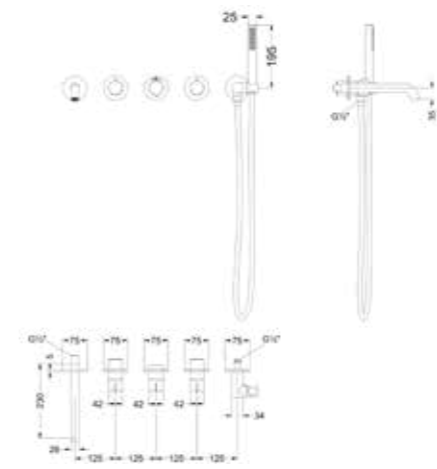

Omschrijving	Kleur	Artikelnummer	Prijs excl. BTW	Prijs incl. BTW
Afbouwdeel inbouwthermostaat 5-gats symmetry incl. baduitloop met geïntegreerde wateruitlaat, verstelbare wandsteun, handdouche staafmodel en doucheslang 120 cm	Chroom	6302251	€ 449,59	€ 544,00
	Mat zwart PED	6302252	€ 697,52	€ 844,00
	Geborsteld nickel PVD	6302253	€ 697,52	€ 844,00
	Geborsteld mat goud PVD	6302254	€ 697,52	€ 844,00
	Geborsteld mat koper PVD	6302255	€ 697,52	€ 844,00
	Geborsteld metal black PVD	6302256	€ 697,52	€ 844,00
	Zwart chroom PVD	6302257	€ 697,52	€ 844,00

* Leverbaar vanaf medio juni 2025