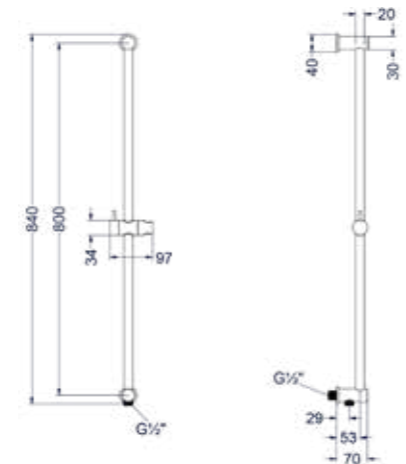

Glijstang 80 cm met geïntegreerde wateruitlaat

Omschrijving	Kleur	Artikelnummer	Prijs excl. BTW	Prijs incl. BTW
Glijstang 80 cm met geïntegreerde wateruitlaat	Chroom	6900051	€ 180,99	€ 219,00
	Mat zwart PED	6900052	€ 271,90	€ 329,00
	Geborsteld nickel PVD	6900053	€ 271,90	€ 329,00
	Geborsteld mat goud PVD	6900054	€ 271,90	€ 329,00
	Geborsteld mat koper PVD	6900055	€ 271,90	€ 329,00
	Geborsteld metal black PVD	6900056	€ 271,90	€ 329,00
	Zwart chroom PVD	6900057	€ 271,90	€ 329,00