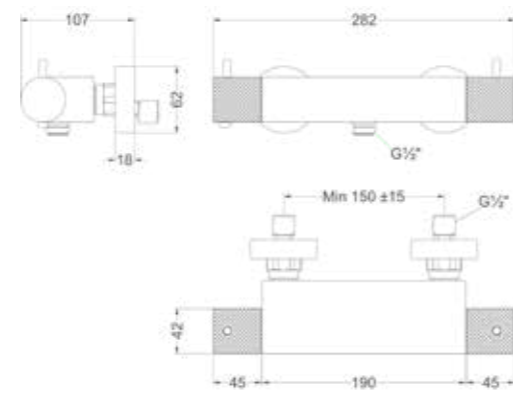

Opbouw douchethermostaat

Omschrijving	Kleur	Artikelnummer	Prijs excl. BTW	Prijs incl. BTW
Douchethermostaatkraan opbouw cooltouch	Chroom	6203001	€ 371,07	€ 449,00
	Mat zwart PED	6203002	€ 495,04	€ 599,00
	Geborsteld nickel PVD	6203003	€ 495,04	€ 599,00
	Geborsteld mat goud PVD	6203004	€ 495,04	€ 599,00
	Geborsteld mat koper PVD	6203005	€ 495,04	€ 599,00
	Geborsteld metal black PVD	6203006	€ 495,04	€ 599,00
	Zwart chroom PVD	6203007	€ 495,04	€ 599,00

Toebehoren zie bladzijde 178

Glijstangset met handdouche staafmodel en doucheslang 150 cm

Kleur	Artikelnummer	Prijs excl. BTW	Prijs incl. BTW
Chroom	6901151	€ 237,19	€ 287,00
Mat zwart PED	6901152	€ 377,69	€ 457,00
Geborsteld nickel PVD	6901153	€ 377,69	€ 457,00
Geborsteld mat goud PVD	6901154	€ 377,69	€ 457,00
Geborsteld mat koper PVD	6901155	€ 377,69	€ 457,00
Geborsteld metal black PVD	6901156	€ 377,69	€ 457,00
Zwart chroom PVD	6901157	€ 377,69	€ 457,00

Glijstangset met handdouche verstelbaar 3 standen en doucheslang 150 cm

Kleur	Artikelnummer	Prijs excl. BTW	Prijs incl. BTW
Chroom	6901141	€ 237,19	€ 287,00
Mat zwart PED	6901142	€ 377,69	€ 457,00
Geborsteld nickel PVD	6901143	€ 377,69	€ 457,00
Geborsteld mat goud PVD	6901144	€ 377,69	€ 457,00
Geborsteld mat koper PVD	6901145	€ 377,69	€ 457,00
Geborsteld metal black PVD	6901146	€ 377,69	€ 457,00

Glijstangset met handdouche rond satin spray en doucheslang 150 cm

Kleur	Artikelnummer	Prijs excl. BTW	Prijs incl. BTW
Chroom	6901131	€ 328,10	€ 397,00
Mat zwart PED	6901132	€ 485,12	€ 587,00
Geborsteld nickel PVD	6901133	€ 485,12	€ 587,00
Geborsteld mat goud PVD	6901134	€ 485,12	€ 587,00
Geborsteld mat koper PVD	6901135	€ 485,12	€ 587,00
Geborsteld metal black PVD	6901136	€ 485,12	€ 587,00
Zwart chroom PVD	6901137	€ 485,12	€ 587,00