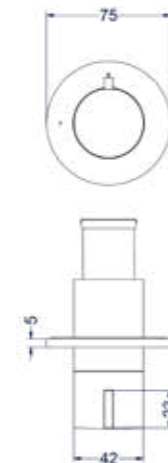

 Prijs excl. BTW € 523,97 Prijs incl. BTW € 634,00

Afbouwdeel inbouwstopkraan symmetry

Omschrijving	Kleur	Artikelnummer	Prijs excl. BTW	Prijs incl. BTW
Afbouwdeel inbouwstopkraan symmetry met rond rozet	Chroom	6202581	€ 90,08	€ 109,00
	Mat zwart PED	6202582	€ 147,93	€ 179,00
	Geborsteld nickel PVD	6202583	€ 147,93	€ 179,00
	Geborsteld mat goud PVD	6202584	€ 147,93	€ 179,00
	Geborsteld mat koper PVD	6202585	€ 147,93	€ 179,00
	Geborsteld metal black PVD	6202586	€ 147,93	€ 179,00
	Zwart chroom PVD	6202587	€ 147,93	€ 179,00