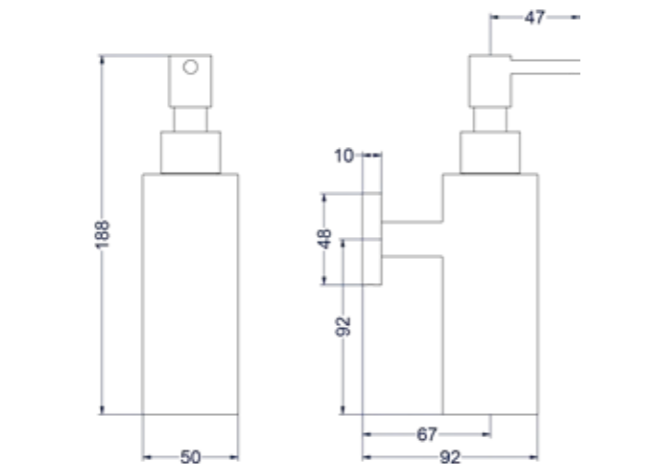

Zeepdispenser wandmodel

Omschrijving	Kleur	Artikelnummer	Prijs excl. BTW	Prijs incl. BTW
Zeepdispenser wandmodel	Chroom	6500301	€ 164,46	€ 199,00
	Mat zwart PED	6500302	€ 197,52	€ 239,00
	Geborsteld nickel PVD	6500303	€ 197,52	€ 239,00
	Geborsteld mat goud PVD	6500304	€ 197,52	€ 239,00
	Geborsteld mat koper PVD	6500305	€ 197,52	€ 239,00
	Geborsteld metal black PVD	6500306	€ 197,52	€ 239,00
	Zwart chroom PVD	6500307	€ 197,52	€ 239,00