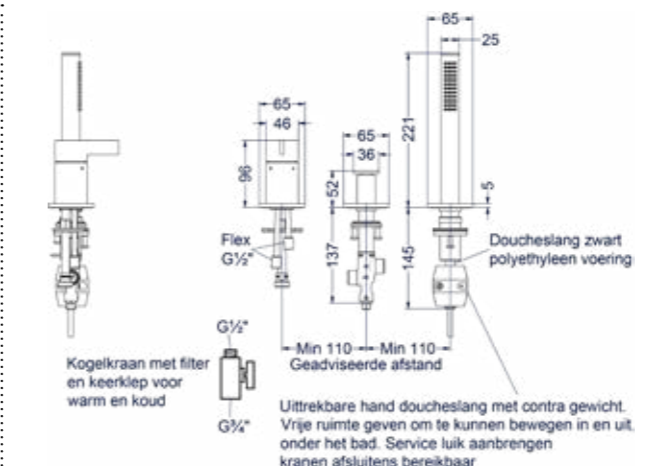

Handdoucheset staafmodel met verstelbare wandsteun en doucheslang 120 cm

Kleur	Artikelnummer	Prijs excl. BTW	Prijs incl. BTW
Chroom	6901121	€ 133,88	€ 162,00
Mat zwart PED	6901122	€ 216,53	€ 262,00
Geborsteld nickel PVD	6901123	€ 216,53	€ 262,00
Geborsteld mat goud PVD	6901124	€ 216,53	€ 262,00
Geborsteld mat koper PVD	6901125	€ 216,53	€ 262,00
Geborsteld metal black PVD	6901126	€ 216,53	€ 262,00
Zwart chroom PVD	6901127	€ 216,53	€ 262,00

Handdoucheset verstelbaar 3 standen met verstelbare wandsteun en doucheslang 120 cm

Kleur	Artikelnummer	Prijs excl. BTW	Prijs incl. BTW
Chroom	6901111	€ 133,88	€ 162,00
Mat zwart PED	6901112	€ 216,53	€ 262,00
Geborsteld nickel PVD	6901113	€ 216,53	€ 262,00
Geborsteld mat goud PVD	6901114	€ 216,53	€ 262,00
Geborsteld mat koper PVD	6901115	€ 216,53	€ 262,00
Geborsteld metal black PVD	6901116	€ 216,53	€ 262,00

Handdoucheset rond satin spray met verstelbare wandsteun en doucheslang 120 cm

Kleur	Artikelnummer	Prijs excl. BTW	Prijs incl. BTW
Chroom	6901101	€ 224,79	€ 272,00
Mat zwart PED	6901102	€ 323,97	€ 392,00
Geborsteld nickel PVD	6901103	€ 323,97	€ 392,00
Geborsteld mat goud PVD	6901104	€ 323,97	€ 392,00
Geborsteld mat koper PVD	6901105	€ 323,97	€ 392,00
Geborsteld metal black PVD	6901106	€ 323,97	€ 392,00
Zwart chroom PVD	6901107	€ 323,97	€ 392,00

Badrandcombinatie 3-gats bladmontage

Omschrijving	Kleur	Artikelnummer	Prijs excl. BTW	Prijs incl. BTW
Badrandcombinatie 3-gats mengkraan met uittrekbare handdouche, zonder uitloop	Chroom	6302101	€ 453,72	€ 549,00
	Mat zwart PED	6302102	€ 557,85	€ 675,00
	Geborsteld nickel PVD	6302103	€ 557,85	€ 675,00
	Geborsteld mat goud PVD	6302104	€ 557,85	€ 675,00
	Geborsteld mat koper PVD	6302105	€ 557,85	€ 675,00
	Geborsteld metal black PVD	6302106	€ 557,85	€ 675,00
	Zwart chroom PVD	6302107	€ 557,85	€ 675,00