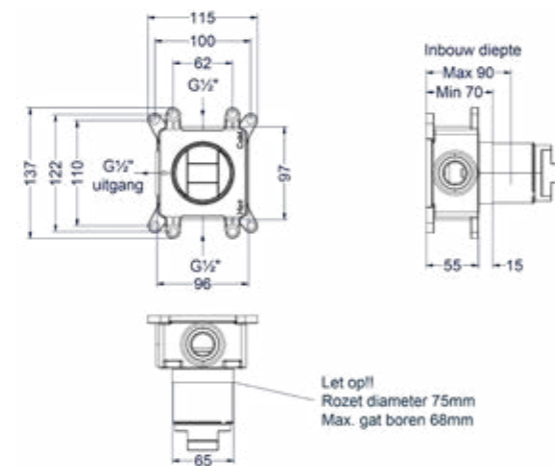

Inbouwbox t.b.v. inbouwdouchemengkraan eenhendel

Omschrijving	Kleur	Artikelnummer	Prijs excl. BTW	Prijs incl. BTW
Inbouwbox t.b.v. inbouwdouchemengkraan eenhendel	Donker blauw	6299001	€ 98,35	€ 119,00

Totaalprijs inbouw douchemengkraan eenhendel met inbouwbox

Prijs excl. BTW € 188,43 Prijs incl. BTW € 228,00

Prijs excl. BTW € 279,55 Prijs incl. BTW € 308,00