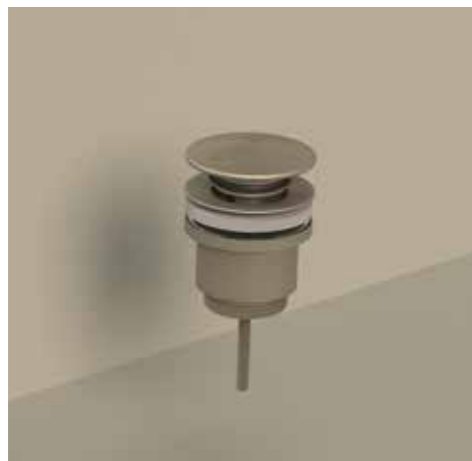

Designplug stop&go

Omschrijving	Kleur	Artikelnummer	Prijs excl. BTW	Prijs incl. BTW
Designplug stop&go	Chroom	6901751	€ 40,50	€ 49,00
	Mat zwart PED	6901752	€ 81,82	€ 99,00
	Geborsteld nickel PVD	6901753	€ 81,82	€ 99,00
	Geborsteld mat goud PVD	6901754	€ 81,82	€ 99,00
	Geborsteld mat koper PVD	6901755	€ 81,82	€ 99,00
	Geborsteld metal black PVD	6901756	€ 81,82	€ 99,00
	Zwart chroom PVD	6901757	€ 81,82	€ 99,00