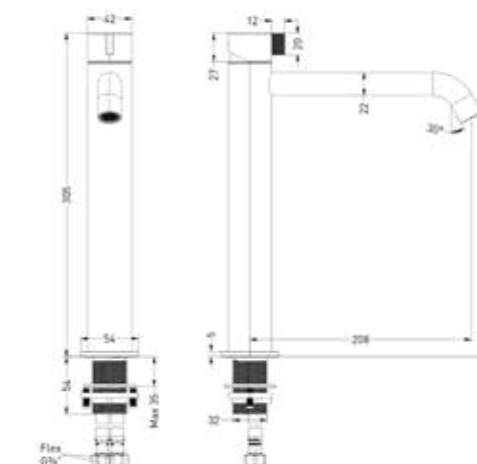

Wastafelmengkraan model L

Omschrijving	Kleur	Artikelnummer	Prijs excl. BTW	Prijs incl. BTW
Eenhedel wastafelmengkraan opbouw L model, coldstart	RVS316 geborsteld	6100461	€ 313,22	€ 379,00
	RVS316 geborsteld mat goud PVD	6100462	€ 351,24	€ 425,00
	RVS316 geborsteld mat koper PVD	6100463	€ 351,24	€ 425,00
Leverbaar vanaf medio juli 2025	RVS316 geborsteld carbon black PVD	6100464	€ 351,24	€ 425,00