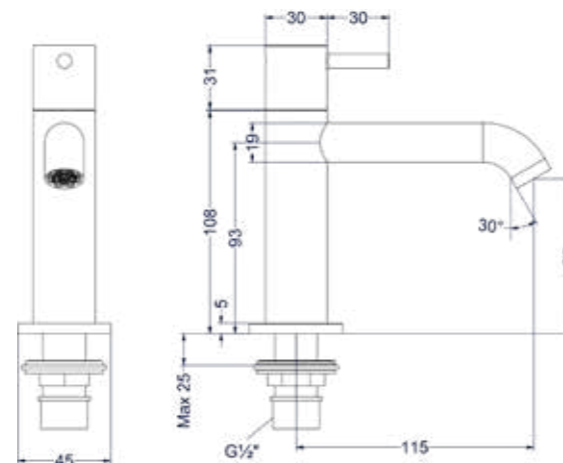

Fonteinkraan staand model S

Omschrijving	Kleur	Artikelnummer	Prijs excl. BTW	Prijs incl. BTW
Fonteinkraan staand model S	RVS316 geborsteld	6401121	€ 147,93	€ 179,00
	* RVS316 geborsteld mat goud PVD	6401122	€ 180,99	€ 219,00
	* RVS316 geborsteld mat koper PVD	6401123	€ 180,99	€ 219,00
	* RVS316 geborsteld carbon black PVD	6401124	€ 180,99	€ 219,00

* Leverbaar vanaf medio juli 2025

Design plug, design sifon en hoekstopkraan zie bladzijde 355 en 356