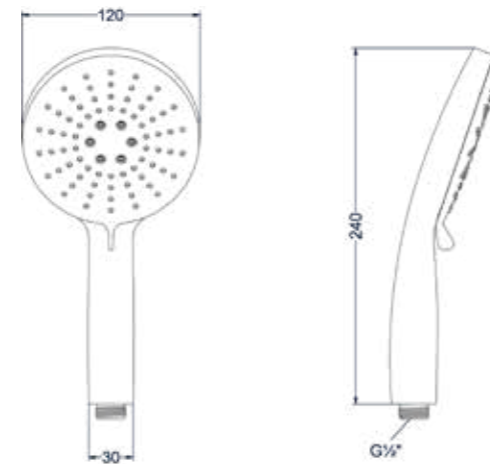

Handdouche verstelbaar 3-standen

Omschrijving	Kleur	Artikelnummer	Prijs excl. BTW	Prijs incl. BTW
Handdouche verstelbaar 3-standen met antikalk nozzels van ABS kunststof	Chroom	6900401	€ 48,76	€ 59,00
	Mat zwart PED	6900402	€ 90,08	€ 109,00
	Geborsteld nickel PVD	6900403	€ 90,08	€ 109,00
	Geborsteld mat goud PVD	6900404	€ 90,08	€ 109,00
	Geborsteld mat koper PVD	6900405	€ 90,08	€ 109,00
	Geborsteld metal black PVD	6900406	€ 90,08	€ 109,00

Doorstroomtabel zie bladzijde 414