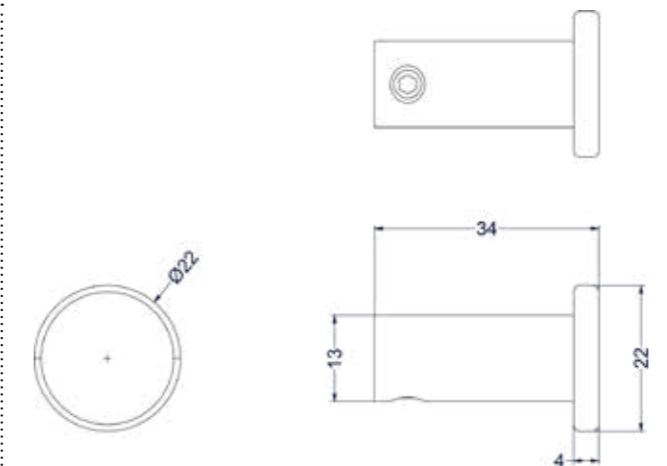

Handdoekhaak

Omschrijving	Kleur	Artikelnummer	Prijs excl. BTW	Prijs incl. BTW
Handdoekhaak	Chroom	6500551	€ 9,92	€ 12,00
	Mat zwart PED	6500552	€ 12,40	€ 15,00
	Geborsteld nickel PVD	6500553	€ 12,40	€ 15,00
	Geborsteld mat goud PVD	6500554	€ 12,40	€ 15,00
	Geborsteld mat koper PVD	6500555	€ 12,40	€ 15,00
	Geborsteld metal black PVD	6500556	€ 12,40	€ 15,00
	Zwart chroom PVD	6500557	€ 12,40	€ 15,00