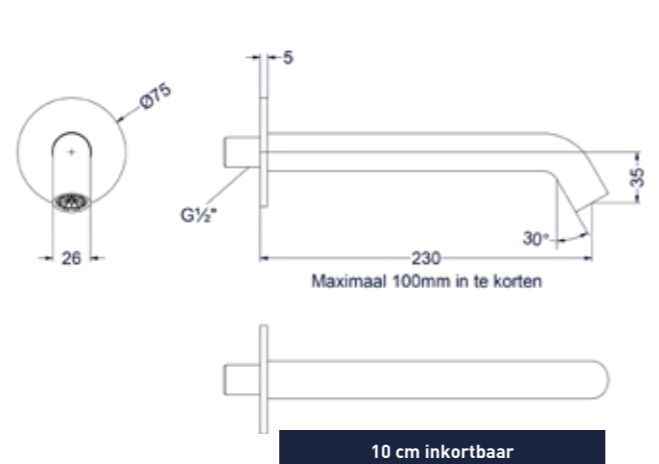

Baduitloop 23 cm 1/2", inkortbaar

Omschrijving	Kleur	Artikelnummer	Prijs excl. BTW	Prijs incl. BTW
Baduitloop 23 cm 1/2" aansluiting, inkortbaar	Chroom	6903051	€ 78,51	€ 95,00
	Mat zwart PED	6903052	€ 103,31	€ 125,00
	Geborsteld nickel PVD	6903053	€ 103,31	€ 125,00
	Geborsteld mat goud PVD	6903054	€ 103,31	€ 125,00
	Geborsteld mat koper PVD	6903055	€ 103,31	€ 125,00
	Geborsteld metal black PVD	6903056	€ 103,31	€ 125,00
	Zwart chroom PVD	6903057	€ 103,31	€ 125,00