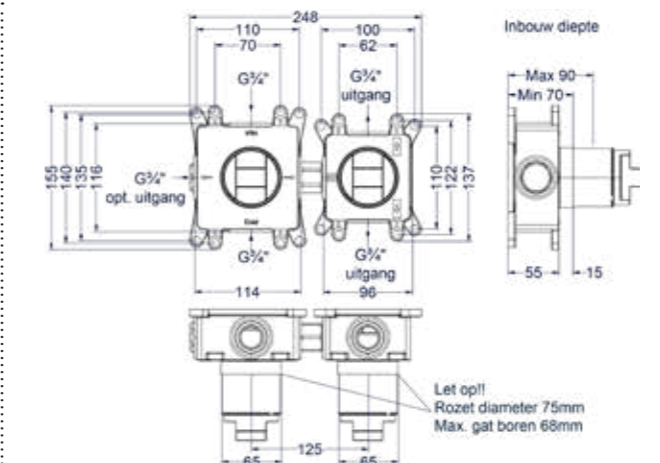

Inbouwbox t.b.v. inbouwthermostaat met 2-weg stop-omstel symmetry

Omschrijving	Kleur	Artikelnummer	Prijs excl. BTW	Prijs incl. BTW
Inbouwbox t.b.v. inbouwthermostaat met 2-weg stop-omstel symmetry	Donker blauw	6299011	€ 483,47	€ 585,00

Totaalprijs inbouwthermostaat met 2-weg stop-omstel symmetry en inbouwbox

Prijs excl. BTW € 714,05 Prijs incl. BTW € 864,00

Prijs excl. BTW € 793,39 Prijs incl. BTW € 960,00

Doorstroomtabel zie bladzijde 415