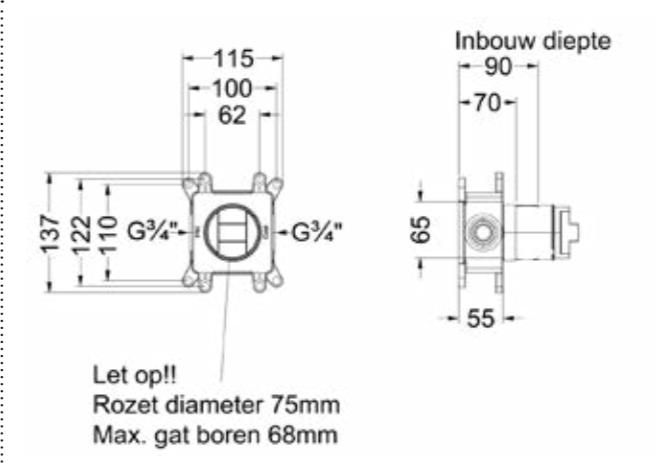

Inbouwbox tbv eenhedel bidetmengkraan

Omschrijving	Kleur	Artikelnummer	Prijs excl. BTW	Prijs incl. BTW
Inbouwbox tbv eenhedel bidetmengkraan	Donker blauw	6299004	€ 98,35	€ 119,00

Totaalprijs inbouw bidetmengkraan met inbouwbox

Prijs excl. BTW € 295,87 Prijs incl. BTW € 358,00

Prijs excl. BTW € 411,57 Prijs incl. BTW € 498,00

Design sifon en hoekstopkraan zie bladzijde 102 en 103