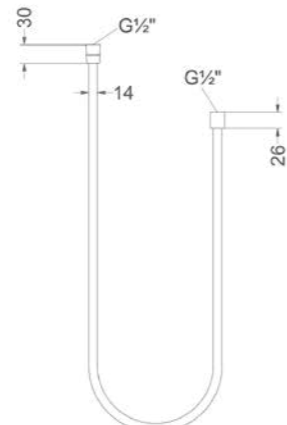

Doucheslang smooth 120 cm

Omschrijving	Kleur	Artikelnummer	Prijs excl. BTW	Prijs incl. BTW
Doucheslang smooth 120 cm	Chroom	6900801	€ 19,83	€ 24,00
	Mat zwart PED	6900802	€ 36,36	€ 44,00
	Geborsteld nickel PVD	6900803	€ 36,36	€ 44,00
	Geborsteld mat goud PVD	6900804	€ 36,36	€ 44,00
	Geborsteld mat koper PVD	6900805	€ 36,36	€ 44,00
	Geborsteld metal black PVD	6900806	€ 36,36	€ 44,00
	Zwart chroom PVD	6900807	€ 36,36	€ 44,00

* Leverbaar vanaf medio april 2025