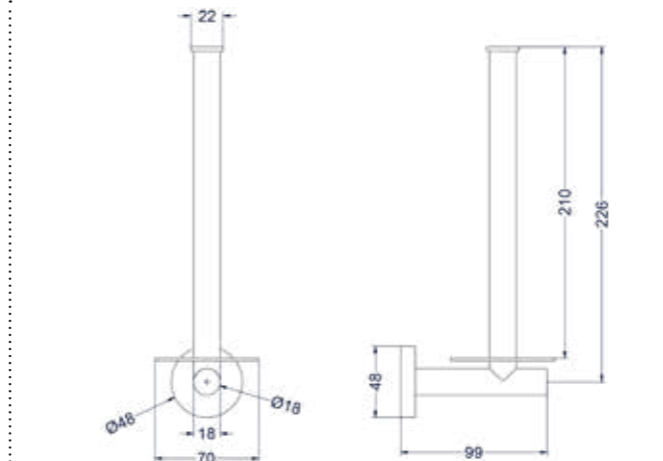

Reserverolhouder wandmodel

Omschrijving	Kleur	Artikelnummer	Prijs excl. BTW	Prijs incl. BTW
Reserverolhouder wandmodel, 2 rollen	Chroom	6500401	€ 57,02	€ 69,00
	Mat zwart PED	6500402	€ 81,82	€ 99,00
	Geborsteld nickel PVD	6500403	€ 81,82	€ 99,00
	Geborsteld mat goud PVD	6500404	€ 81,82	€ 99,00
	Geborsteld mat koper PVD	6500405	€ 81,82	€ 99,00
	Geborsteld metal black PVD	6500406	€ 81,82	€ 99,00
	Zwart chroom PVD	6500407	€ 81,82	€ 99,00