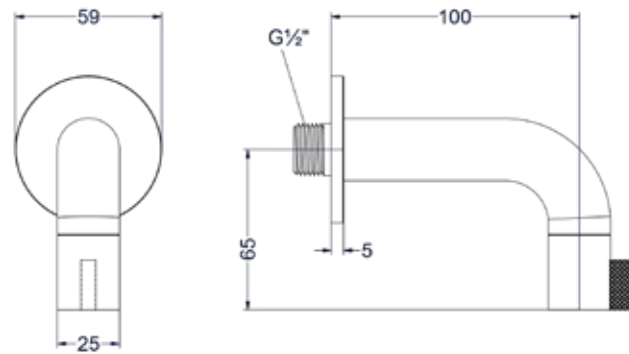

Fonteinkraan wandmodel 10cm

Omschrijving	Kleur	Artikelnummer	Prijs excl. BTW	Prijs incl. BTW
Fonteinkraan wandmodel niet inkortbaar HOH10cm	RVS316 geborsteld	6401081	€ 172,73	€ 209,00
	RVS316 geborsteld mat goud PVD	6401082	€ 214,05	€ 259,00
	RVS316 geborsteld mat koper PVD	6401083	€ 214,05	€ 259,00
	RVS316 geborsteld carbon black PVD	6401084	€ 214,05	€ 259,00

Leverbaar vanaf medio juli 2025