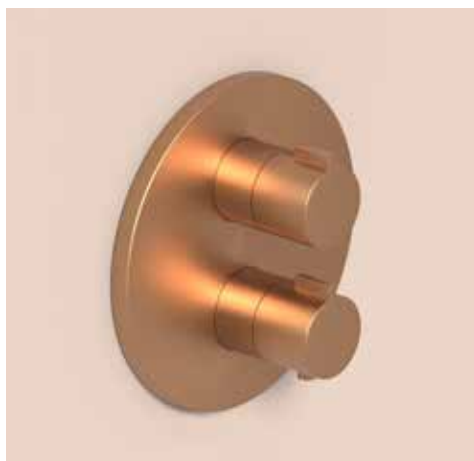

Afbouwdeel inbouwthermostaat met 3-weg stop-omstel

Omschrijving	Kleur	Artikelnummer	Prijs excl. BTW	Prijs incl. BTW
Afbouwdeel inbouwthermostaat met 3-weg stop-omstel met rond rozet	Chroom	6202201	€ 152,89	€ 185,00
	Mat zwart PED	6202202	€ 214,05	€ 259,00
	Geborsteld nickel PVD	6202203	€ 214,05	€ 259,00
	Geborsteld mat goud PVD	6202204	€ 214,05	€ 259,00
	Geborsteld mat koper PVD	6202205	€ 214,05	€ 259,00
	Geborsteld metal black PVD	6202206	€ 214,05	€ 259,00
	Zwart chroom PVD	6202207	€ 214,05	€ 259,00