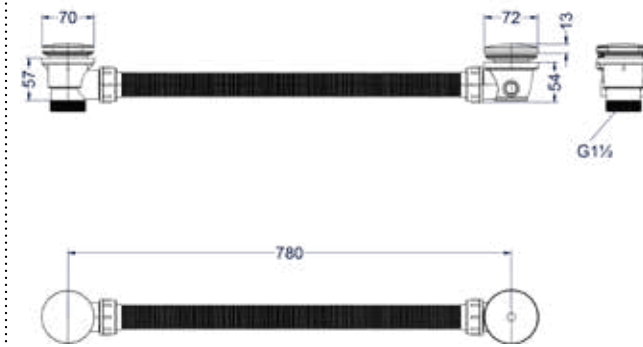

Badoverloopset

Omschrijving	Kleur	Artikelnummer	Prijs excl. BTW	Prijs incl. BTW
Badoverloopset	RVS316 geborsteld	6903111	€ 243,80	€ 295,00
	* RVS316 geborsteld mat goud PVD	6903112	€ 326,45	€ 395,00
	* RVS316 geborsteld mat koper PVD	6903113	€ 326,45	€ 395,00
* Leverbaar vanaf medio juli 2025	* RVS316 geborsteld carbon black PVD	6903114	€ 326,45	€ 395,00