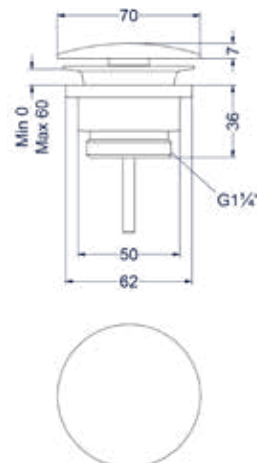

* Leverbaar vanaf medio juli 2025

Designplug always open

Omschrijving	Kleur	Artikelnummer	Prijs excl. BTW	Prijs incl. BTW
Designplug always open	RVS316 geborsteld	6901711	€ 98,35	€ 119,00
	* RVS316 geborsteld mat goud PVD	6901712	€ 111,57	€ 135,00
	* RVS316 geborsteld mat koper PVD	6901713	€ 111,57	€ 135,00
	* RVS316 geborsteld carbon black PVD	6901714	€ 111,57	€ 135,00