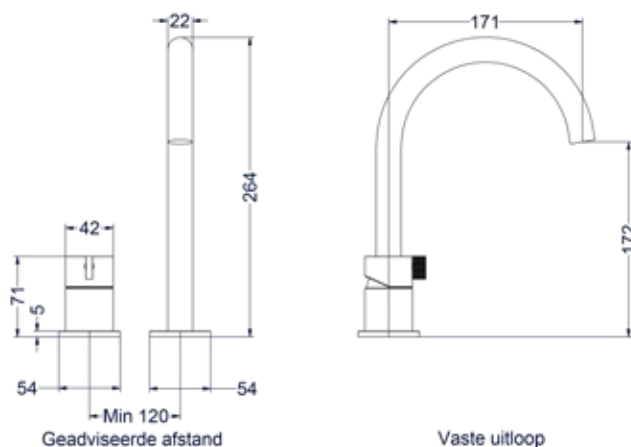

Leverbaar vanaf medio juli 2025

Design plug, design sifon en hoekstopkraan zie bladzijde 265

Wastafelmengkraan 2-gats bladmontage

Omschrijving	Kleur	Artikelnummer	Prijs excl. BTW	Prijs incl. BTW
Eenhedel wastafelmengkraan 2-gats bladmontage met uitloop, coldstart Leverbaar vanaf medio juli 2025	RVS316 geborsteld	6100511	€ 351,24	€ 425,00
	RVS316 geborsteld mat goud PVD	6100512	€ 433,88	€ 525,00
	RVS316 geborsteld mat koper PVD	6100513	€ 433,88	€ 525,00
	RVS316 geborsteld carbon black PVD	6100514	€ 433,88	€ 525,00