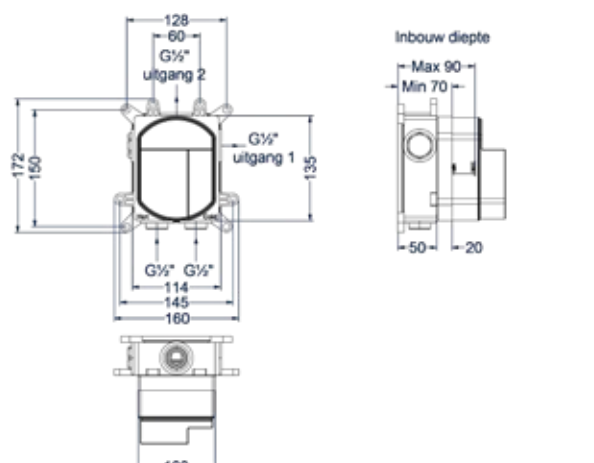

Inbouwbox t.b.v. inbouwthermostaat met 2-weg stop-omstel

Omschrijving	Kleur	Artikelnummer	Prijs excl. BTW	Prijs incl. BTW
Inbouwbox t.b.v. inbouwthermostaat met 2-weg stop-omstel	Donker blauw	6299002	€ 400,83	€ 485,00

Totaalprijs inbouwthermostaat met 2-weg stop-omstel en inbouwbox

IX Prijs excl. BTW € 647,93 Prijs incl. BTW € 784,00 IMP IGK ICB Prijs excl. BTW € 747,11 Prijs incl. BTW € 904,00