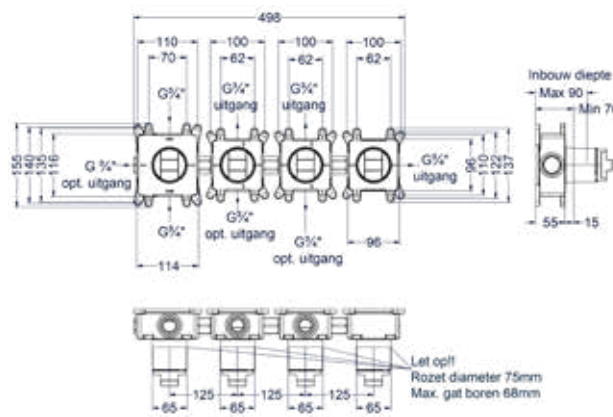

Inbouwbox t.b.v. inbouwthermostaat met 3 stopkranen symmetry

Omschrijving	Kleur	Artikelnummer	Prijs excl. BTW	Prijs incl. BTW
Inbouwbox t.b.v. inbouwthermostaat met 3 stopkranen symmetry	Donker blauw	6202388	€ 640,50	€ 775,00

Totaalprijs inbouwthermostaat met 3 stopkranen symmetry en inbouwbox

- Prijs excl. BTW € 1.119,01   Prijs incl. BTW € 1.354,00
- IMP   ● IGK   ● ICB   Prijs excl. BTW € 1.239,67   Prijs incl. BTW € 1.500,00