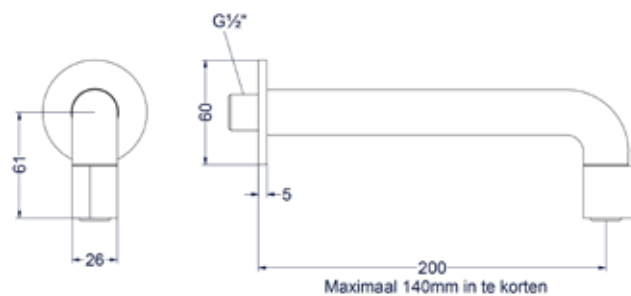

Fonteinkraan wandmodel inkortbaar

14 cm inkortbaar

Omschrijving	Kleur	Artikelnummer	Prijs excl. BTW	Prijs incl. BTW
Fonteinkraan wandmodel 1/2" aansluiting, inkortbaar	Chroom	6402101	€ 106,61	€ 129,00
	Mat zwart PED	6402102	€ 147,93	€ 179,00
	Geborsteld nickel PVD	6402103	€ 147,93	€ 179,00
	Geborsteld mat goud PVD	6402104	€ 147,93	€ 179,00
	Geborsteld mat koper PVD	6402105	€ 147,93	€ 179,00
	Geborsteld metal black PVD	6402106	€ 147,93	€ 179,00
	Zwart chroom PVD	6402107	€ 147,93	€ 179,00