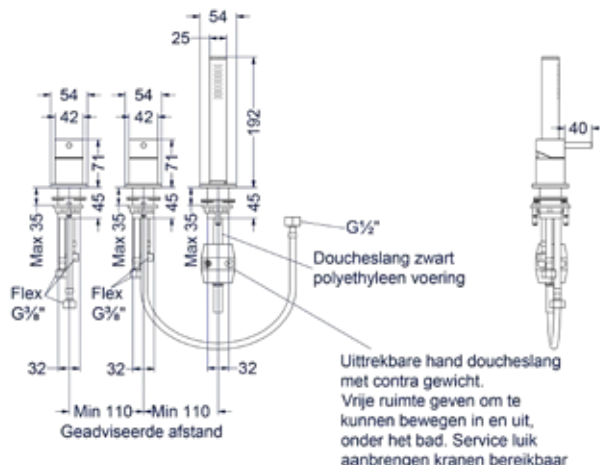

Badrandcombinatie 3-gats bladmontage

BADKRANEN

Omschrijving	Kleur	Artikelnummer	Prijs excl. BTW	Prijs incl. BTW
Badrandcombinatie 3-gats mengkraan met uittrekbare handdouche, zonder uitloop Leverbaar vanaf medio juli 2025	RVS316 geborsteld	6301141	€ 574,38	€ 695,00
	RVS316 geborsteld mat goud PVD	6301142	€ 657,02	€ 795,00
	RVS316 geborsteld mat koper PVD	6301143	€ 657,02	€ 795,00
	RVS316 geborsteld carbon black PVD	6301144	€ 657,02	€ 795,00