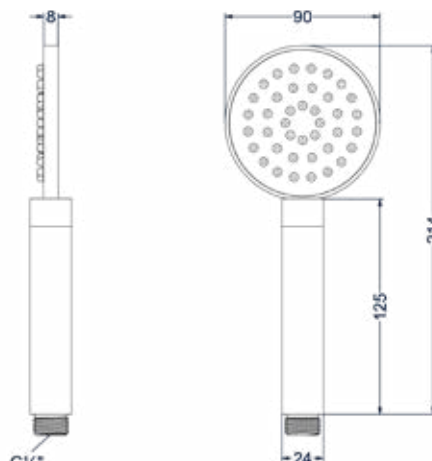

Handdouche rond 9cm, satin spray

Omschrijving	Kleur	Artikelnummer	Prijs excl. BTW	Prijs incl. BTW
Handdouche rond 9cm, satin spray met antikalk nozzels	Chroom	6900451	€ 139,67	€ 169,00
	Mat zwart PED	6900452	€ 197,52	€ 239,00
	Geborsteld nickel PVD	6900453	€ 197,52	€ 239,00
	Geborsteld mat goud PVD	6900454	€ 197,52	€ 239,00
	Geborsteld mat koper PVD	6900455	€ 197,52	€ 239,00
	Geborsteld metal black PVD	6900456	€ 197,52	€ 239,00
	Zwart chroom PVD	6900457	€ 197,52	€ 239,00

TOEBEHOREN