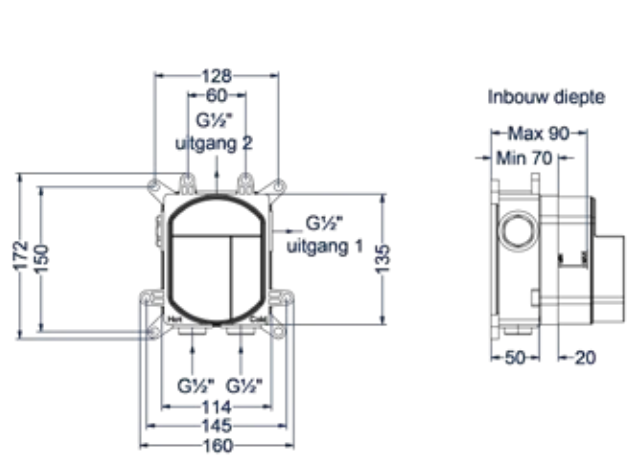

Inbouwbox t.b.v. inbouwthermostaat met 2-weg stop-omstel

Omschrijving	Kleur	Artikelnummer	Prijs excl. BTW	Prijs incl. BTW
Inbouwbox t.b.v. inbouwthermostaat met 2-weg stop-omstel	Donker blauw	6299002	€ 400,83	€ 485,00

Totaalprijs inbouwthermostaat met 2-weg stop-omstel en inbouwbox

- Prijs excl. BTW € 598,35   Prijs incl. BTW € 724,00
- Prijs excl. BTW € 697,52   Prijs incl. BTW € 844,00