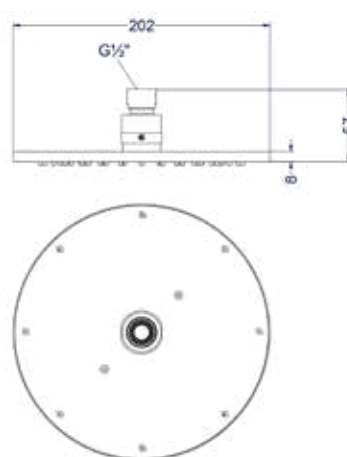

Hoofddouche medium 20cm

Omschrijving	Kleur	Artikelnummer	Prijs excl. BTW	Prijs incl. BTW
Hoofddouche medium 20cm met antikalk nozzels	RVS316 geborsteld	6900661	€ 329,75	€ 399,00
	* RVS316 geborsteld mat goud PVD	6900662	€ 404,13	€ 489,00
	* RVS316 geborsteld mat koper PVD	6900663	€ 404,13	€ 489,00
	* RVS316 geborsteld carbon black PVD	6900664	€ 404,13	€ 489,00

* Leverbaar vanaf medio juli 2025