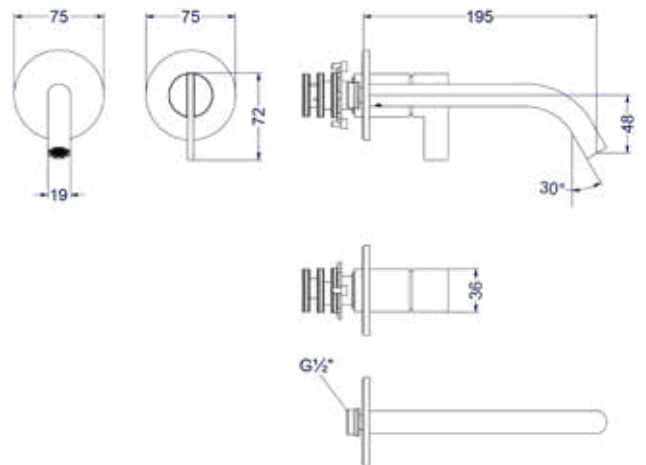

Afbouwdeel inbouw wastafelmengkraan

Omschrijving	Kleur	Artikelnummer	Prijs excl. BTW	Prijs incl. BTW
Eenhendel wastafelmengkraan afbouwdeel 2-gats wandmontage met gebogen uitloop, coldstart	Chroom	6101351	€ 172,73	€ 209,00
	Mat zwart PED	6101352	€ 238,84	€ 289,00
	Geborsteld nickel PVD	6101353	€ 238,84	€ 289,00
	Geborsteld mat goud PVD	6101354	€ 238,84	€ 289,00
	Geborsteld mat koper PVD	6101355	€ 238,84	€ 289,00
	Geborsteld metal black PVD	6101356	€ 238,84	€ 289,00
	Zwart chroom PVD	6101357	€ 238,84	€ 289,00