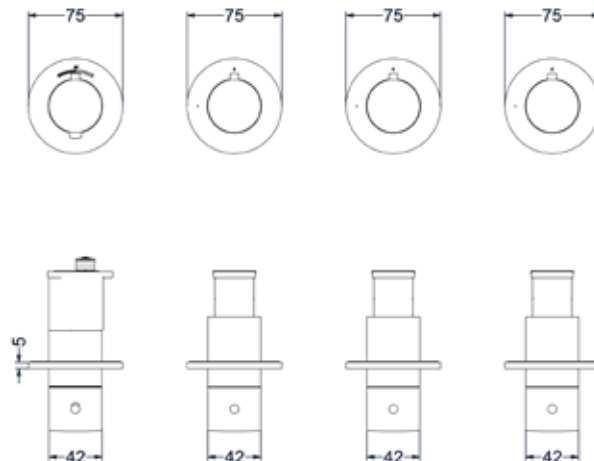

Afbouwdeel inbouwthermostaat met 3 stopkranen symmetry

Omschrijving	Kleur	Artikelnummer	Prijs excl. BTW	Prijs incl. BTW
Afbouwdeel inbouwthermostaat met 3 stopkranen symmetry met ronde rozetten	Chroom	6202371	€ 296,69	€ 359,00
	Mat zwart PED	6202372	€ 404,13	€ 489,00
	Geborsteld nickel PVD	6202373	€ 404,13	€ 489,00
	Geborsteld mat goud PVD	6202374	€ 404,13	€ 489,00
	Geborsteld mat koper PVD	6202375	€ 404,13	€ 489,00
	Geborsteld metal black PVD	6202376	€ 404,13	€ 489,00
	Zwart chroom PVD	6202377	€ 404,13	€ 489,00