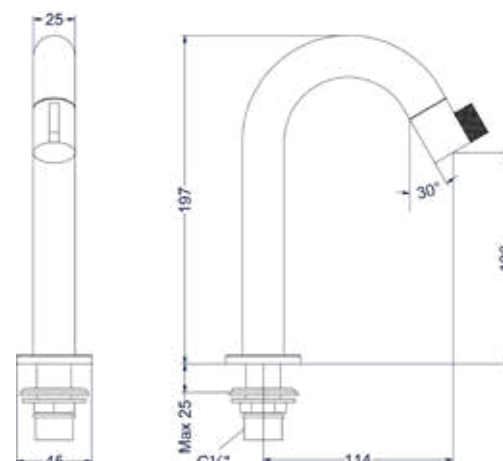

Fonteinkraan gebogen staand model S

Omschrijving	Kleur	Artikelnummer	Prijs excl. BTW	Prijs incl. BTW
Fonteinkraan gebogen staand model S	RVS316 geborsteld	6401071	€ 172,73	€ 209,00
	RVS316 geborsteld mat goud PVD	6401072	€ 214,05	€ 259,00
	RVS316 geborsteld mat koper PVD	6401073	€ 214,05	€ 259,00
	RVS316 geborsteld carbon black PVD	6401074	€ 214,05	€ 259,00
Leverbaar vanaf medio juli 2025