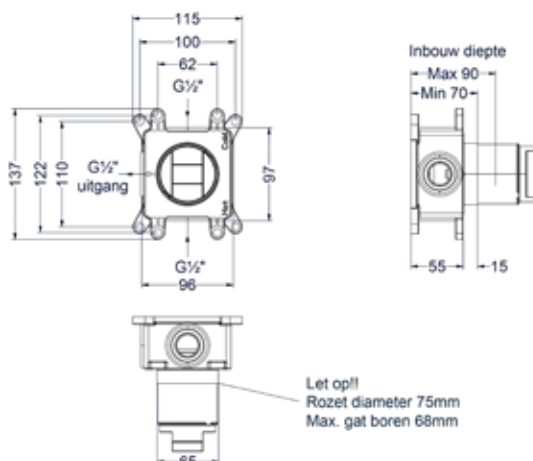

Inbouwbox t.b.v. inbouwdouchemengkraan eenhendel

Omschrijving	Kleur	Artikelnummer	Prijs excl. BTW	Prijs incl. BTW
Inbouwbox t.b.v. inbouwdouchemengkraan eenhendel	Donker blauw	6299001	€ 98,35	€ 119,00

Totaalprijs inbouw douchemengkraan eenhendel met inbouwbox

Prijs excl. BTW € 188,43   Prijs incl. BTW € 228,00

Prijs excl. BTW € 279,55   Prijs incl. BTW € 308,00