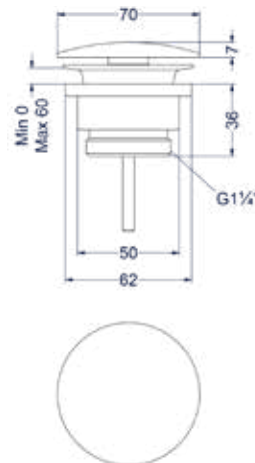

* Leverbaar vanaf medio juli 2025

Designplug always open

Omschrijving	Kleur	Artikelnummer	Prijs excl. BTW	Prijs incl. BTW
Designplug always open	RVS316 geborsteld	6901711	€ 98,35	€ 119,00
	* RVS316 geborsteld mat goud PVD	6901712	€ 111,57	€ 135,00
	* RVS316 geborsteld mat koper PVD	6901713	€ 111,57	€ 135,00
	* RVS316 geborsteld carbon black PVD	6901714	€ 111,57	€ 135,00