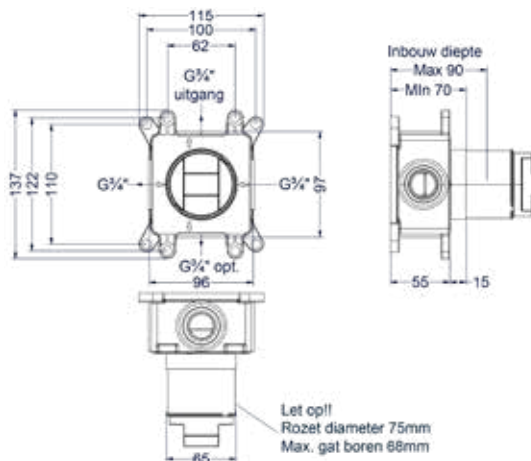

Inbouwbox t.b.v. inbouw stopkraan flow-through symmetry

Omschrijving	Kleur	Artikelnummer	Prijs excl. BTW	Prijs incl. BTW
Inbouwbox t.b.v. inbouw stopkraan flow-through symmetry	Donker blauw	6202438	€ 172,73	€ 209,00

Totaalprijs flow-through stopkraan symmetry met inbouwbox

IX Prijs excl. BTW € 345,46 Prijs incl. BTW € 418,00 IMP IGB ICB Prijs excl. BTW € 394,04 Prijs incl. BTW € 478,00

Voor meer informatie over flow-through zie bladzijde 279