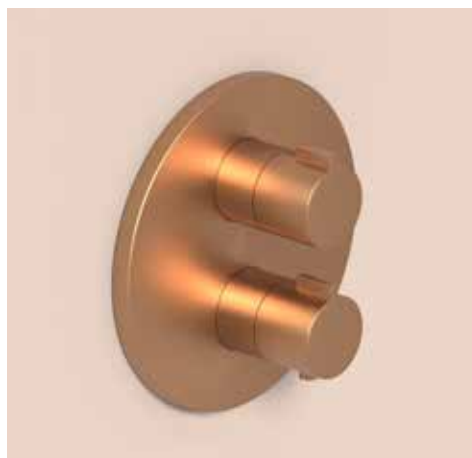

Afbouwdeel inbouwthermostaat met 1 losse stopkraan

Omschrijving	Kleur	Artikelnummer	Prijs excl. BTW	Prijs incl. BTW
Afbouwdeel inbouwthermostaat met 1 losse stopkraan met rond rozet	Chroom	6202251	€ 152,89	€ 185,00
	Mat zwart PED	6202252	€ 214,05	€ 259,00
	Geborsteld nickel PVD	6202253	€ 214,05	€ 259,00
	Geborsteld mat goud PVD	6202254	€ 214,05	€ 259,00
	Geborsteld mat koper PVD	6202255	€ 214,05	€ 259,00
	Geborsteld metal black PVD	6202256	€ 214,05	€ 259,00
	Zwart chroom PVD	6202257	€ 214,05	€ 259,00