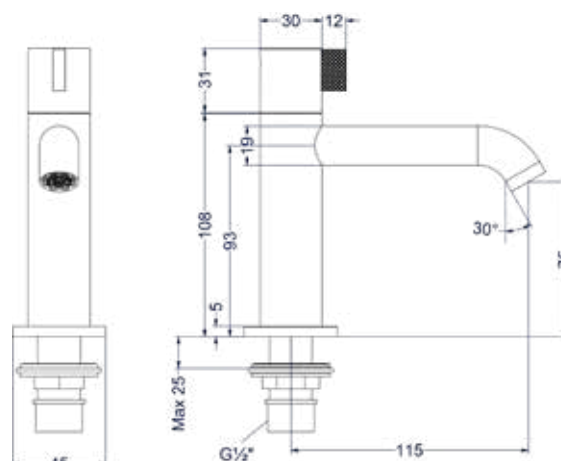

Fonteinkraan staand model S

Omschrijving	Kleur	Artikelnummer	Prijs excl. BTW	Prijs incl. BTW
Fonteinkraan staand model S	RVS316 geborsteld	6401091	€ 172,73	€ 209,00
	RVS316 geborsteld mat goud PVD	6401092	€ 214,05	€ 259,00
	RVS316 geborsteld mat koper PVD	6401093	€ 214,05	€ 259,00
	RVS316 geborsteld carbon black PVD	6401094	€ 214,05	€ 259,00
Leverbaar vanaf medio juli 2025				

Design plug, design sifon en hoekstopkraan zie bladzijde 265