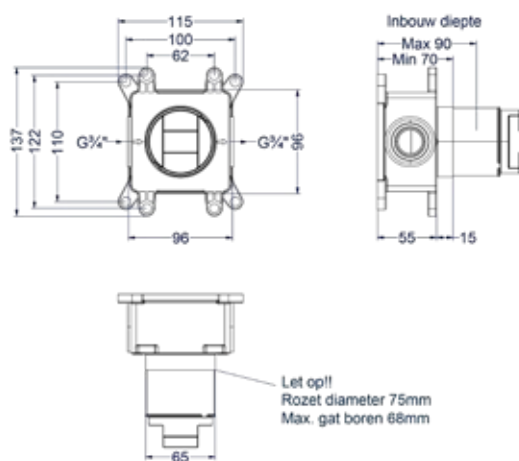

Inbouwbox t.b.v. inbouwstopkraan symmetry

Omschrijving	Kleur	Artikelnummer	Prijs excl. BTW	Prijs incl. BTW
Inbouwbox t.b.v. inbouwstopkraan symmetry	Donker blauw	6202439	€ 172,73	€ 209,00

Totaalprijs inbouw stopkraan symmetry met inbouwbox

● CR Prijs excl. BTW € 262,81 Prijs incl. BTW € 318,00	● MZ ● GN ● MP ● GK ● GM ● ZC Prijs excl. BTW € 320,66 Prijs incl. BTW € 388,00