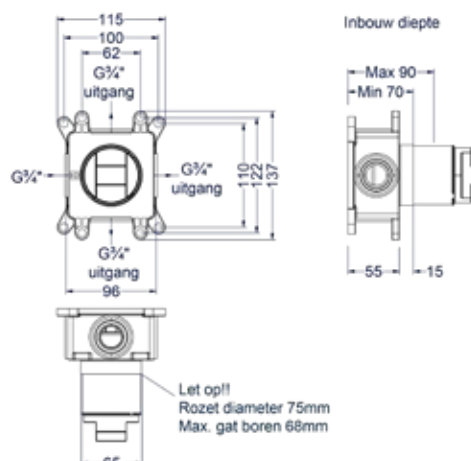

Inbouwbox t.b.v. inbouw 3-weg stop-omstel symmetry

Omschrijving	Kleur	Artikelnummer	Prijs excl. BTW	Prijs incl. BTW
Inbouwbox t.b.v. inbouw 3-weg stop-omstel symmetry	Donker blauw	6202440	€ 172,73	€ 209,00

Totaalprijs inbouw 3-weg stop-omstel symmetry met inbouwbox

● CR Prijs excl. BTW € 320,66 Prijs incl. BTW € 388,00	● MZ ● GN ● MP ● GK ● GM ● ZC Prijs excl. BTW € 353,72 Prijs incl. BTW € 428,00