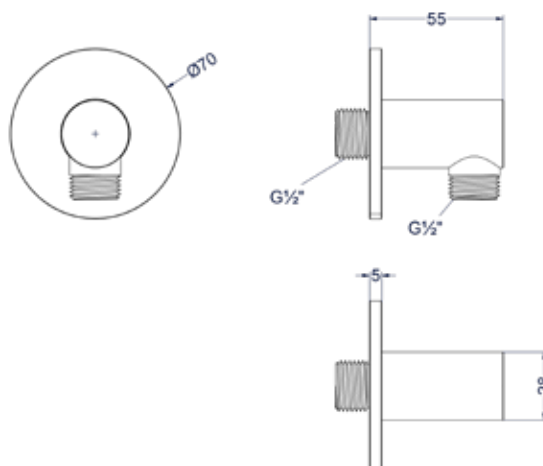

Wanduitlaat 1/2"

Omschrijving	Kleur	Artikelnummer	Prijs excl. BTW	Prijs incl. BTW
Wanduitlaat 1/2"	RVS316 geborsteld	6900161	€ 65,29	€ 79,00
	* RVS316 geborsteld mat goud PVD	6900162	€ 81,82	€ 99,00
	* RVS316 geborsteld mat koper PVD	6900163	€ 81,82	€ 99,00
* Leverbaar vanaf medio juli 2025	* RVS316 geborsteld carbon black PVD	6900164	€ 81,82	€ 99,00