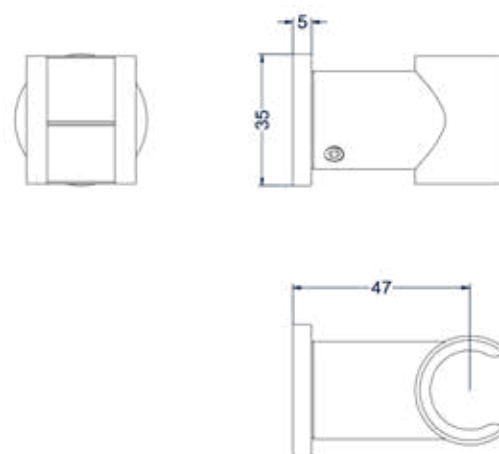

Wandsteun

Omschrijving	Kleur	Artikelnummer	Prijs excl. BTW	Prijs incl. BTW
Wandsteun	Chroom	6900101	€ 32,23	€ 39,00
	Mat zwart PED	6900102	€ 65,29	€ 79,00
	Geborsteld nickel PVD	6900103	€ 65,29	€ 79,00
	Geborsteld mat goud PVD	6900104	€ 65,29	€ 79,00
	Geborsteld mat koper PVD	6900105	€ 65,29	€ 79,00
	Geborsteld metal black PVD	6900106	€ 65,29	€ 79,00
	Zwart chroom PVD	6900107	€ 65,29	€ 79,00