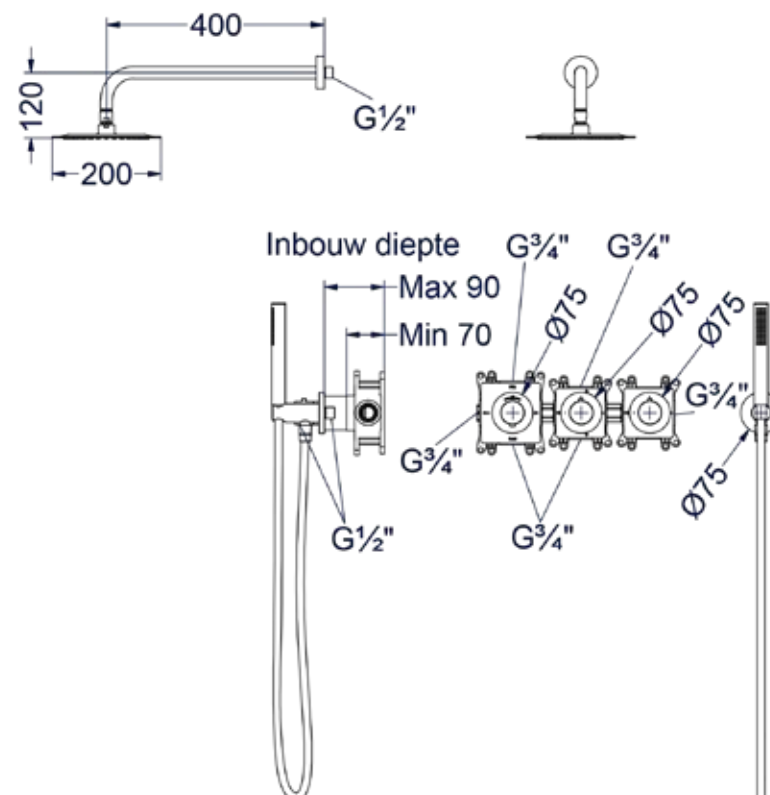

CSB3					
1	2	3	4	5	6

- 2 Kies kleur
- 3 Kies handdouche
- 4 Kies hoofddouche
- 5 Kies bevestiging
- 6 Kies handdouchehouder

Combiset Bond 4

CSB4CRADAA

Omschrijving	Artikelnummer chrom	Prijs excl. BTW	Prijs incl. BTW
Standaard setprijs chrom Code: CSB4CRAAAA Bestaande uit: Inbouwbox t.b.v. inbouwthermostaat met 2 stopkranen symmetry Afbouwdeel inbouwthermostaat met 2 stopkranen symmetry Doucheslang smooth 150 cm Handdouche staafmodel met antikalk nozzels Hoofddouche slim 20 cm Wandsteun met geïntegreerde wateruitlaat 1/2" Wandarm 40 cm 1/2"	6299010 6202471 6900251 6900351 6900501 6900201 6901551	€ 1.139,68	€ 1.379,00