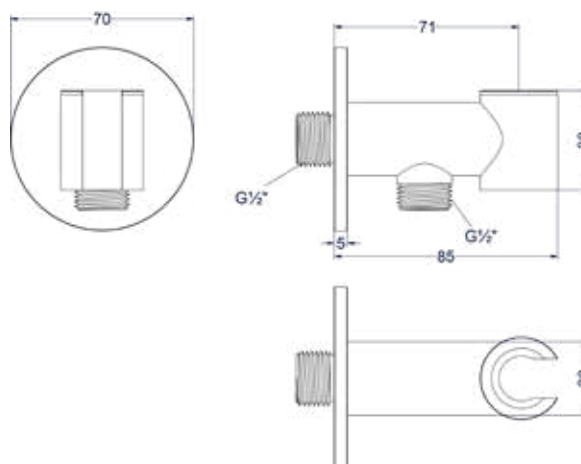

Wandsteun met geïntegreerde wateruitlaat 1/2"

Omschrijving	Kleur	Artikelnummer	Prijs excl. BTW	Prijs incl. BTW
Wandsteun met geïntegreerde wateruitlaat 1/2"	RVS316 geborsteld	6900211	€ 106,61	€ 129,00
	* RVS316 geborsteld mat goud PVD	6900212	€ 123,14	€ 149,00
	* RVS316 geborsteld mat koper PVD	6900213	€ 123,14	€ 149,00
	* RVS316 geborsteld carbon black PVD	6900214	€ 123,14	€ 149,00

* Leverbaar vanaf medio juli 2025