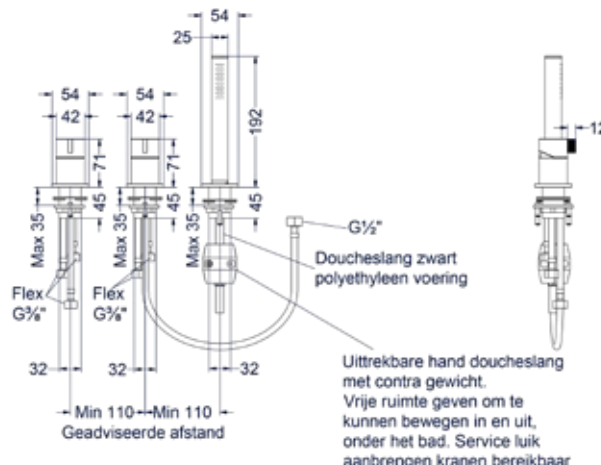

Badrandcombinatie 3-gats bladmontage

Omschrijving	Kleur	Artikelnummer	Prijs excl. BTW	Prijs incl. BTW
Badrandcombinatie 3-gats mengkraan met uittrekbare handdouche, zonder uitloop Leverbaar vanaf medio juli 2025	RVS316 geborsteld	6301181	€ 623,97	€ 755,00
	RVS316 geborsteld mat goud PVD	6301182	€ 706,61	€ 855,00
	RVS316 geborsteld mat koper PVD	6301183	€ 706,61	€ 855,00
	RVS316 geborsteld carbon black PVD	6301184	€ 706,61	€ 855,00