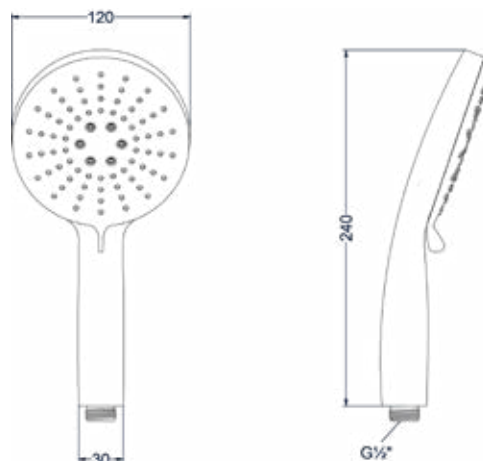

Handdouche verstelbaar 3-standen

Omschrijving	Kleur	Artikelnummer	Prijs excl. BTW	Prijs incl. BTW
Handdouche verstelbaar 3-standen met antikalk nozzels van ABS kunststof	Chroom	6900401	€ 48,76	€ 59,00
	Mat zwart PED	6900402	€ 90,08	€ 109,00
	Geborsteld nickel PVD	6900403	€ 90,08	€ 109,00
	Geborsteld mat goud PVD	6900404	€ 90,08	€ 109,00
	Geborsteld mat koper PVD	6900405	€ 90,08	€ 109,00
	Geborsteld metal black PVD	6900406	€ 90,08	€ 109,00