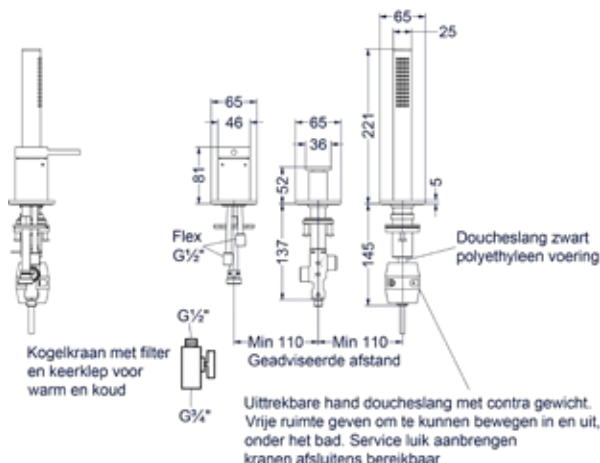

Badrandcombinatie 3-gats bladmontage

Omschrijving	Kleur	Artikelnummer	Prijs excl. BTW	Prijs incl. BTW
Badrandcombinatie 3-gats mengkraan met uittrekbare handdouche, zonder uitloop	Chroom	6301131	€ 453,72	€ 549,00
	Mat zwart PED	6301132	€ 557,85	€ 675,00
	Geborsteld nickel PVD	6301133	€ 557,85	€ 675,00
	Geborsteld mat goud PVD	6301134	€ 557,85	€ 675,00
	Geborsteld mat koper PVD	6301135	€ 557,85	€ 675,00
	Geborsteld metal black PVD	6301136	€ 557,85	€ 675,00
	Zwart chroom PVD	6301137	€ 557,85	€ 675,00