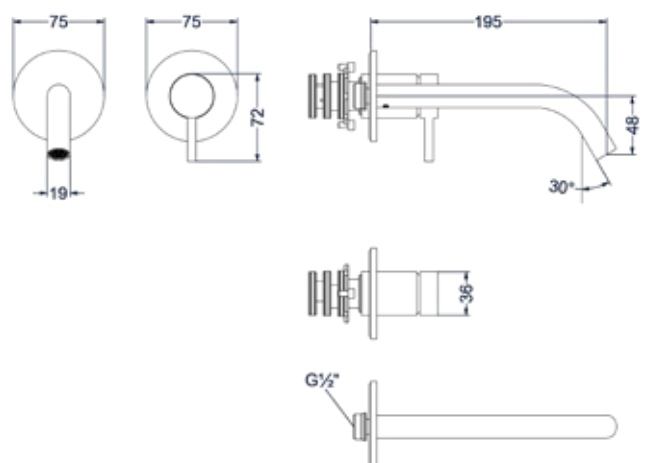

Omschrijving	Kleur	Artikelnummer	Prijs excl. BTW	Prijs incl. BTW
Eenhedel wastafelmengkraan afbouwdeel 2-gats wandmontage met gebogen uitloop, coldstart	Chroom	6100351	€ 172,73	€ 209,00
	Mat zwart PED	6100352	€ 238,84	€ 289,00
	Geborsteld nickel PVD	6100353	€ 238,84	€ 289,00
	Geborsteld mat goud PVD	6100354	€ 238,84	€ 289,00
	Geborsteld mat koper PVD	6100355	€ 238,84	€ 289,00
	Geborsteld metal black PVD	6100356	€ 238,84	€ 289,00
	Zwart chroom PVD	6100357	€ 238,84	€ 289,00