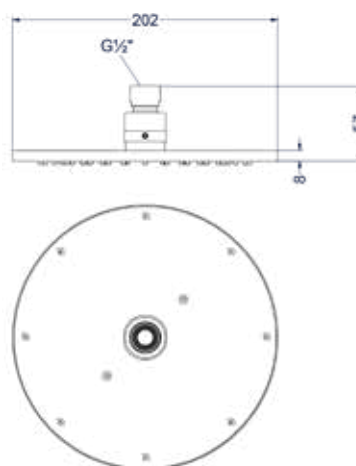

Leverbaar vanaf medio juli 2025

Design plug, design sifon en hoekstopkraan zie bladzijde 265

TOEBEHOREN

TRIBE

Hoofddouche medium 20cm

Omschrijving	Kleur	Artikelnummer	Prijs excl. BTW	Prijs incl. BTW
Hoofddouche medium 20cm met antikalk nozzels * Leverbaar vanaf medio juli 2025	RVS316 geborsteld	6900661	€ 329,75	€ 399,00
	* RVS316 geborsteld mat goud PVD	6900662	€ 404,13	€ 489,00
	* RVS316 geborsteld mat koper PVD	6900663	€ 404,13	€ 489,00
	* RVS316 geborsteld carbon black PVD	6900664	€ 404,13	€ 489,00