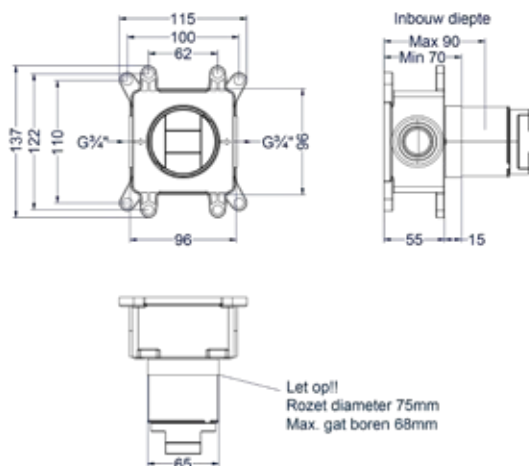

Inbouwbox t.b.v. inbouwstopkraan symmetry

Omschrijving	Kleur	Artikelnummer	Prijs excl. BTW	Prijs incl. BTW
Inbouwbox t.b.v. inbouwstopkraan symmetry	Donker blauw	6202439	€ 172,73	€ 209,00

Totaalprijs inbouw stopkraan symmetry met inbouwbox

Prijs excl. BTW € 262,81   Prijs incl. BTW € 318,00

Prijs excl. BTW € 320,66   Prijs incl. BTW € 388,00