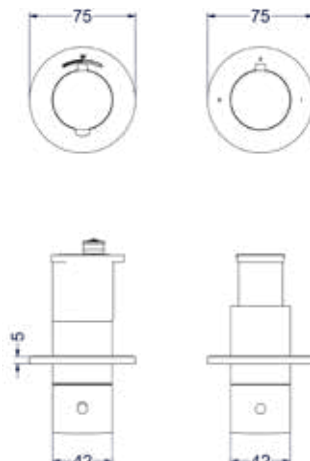

Afbouwdeel inbouwthermostaat met 2-weg stop-omstel symmetry

Omschrijving	Kleur	Artikelnummer	Prijs excl. BTW	Prijs incl. BTW
Afbouwdeel inbouwthermostaat met 2-weg stop-omstel symmetry met ronde rozetten	Chroom	6201361	€ 230,58	€ 279,00
	Mat zwart PED	6201362	€ 309,92	€ 375,00
	Geborsteld nickel PVD	6201363	€ 309,92	€ 375,00
	Geborsteld mat goud PVD	6201364	€ 309,92	€ 375,00
	Geborsteld mat koper PVD	6201365	€ 309,92	€ 375,00
	Geborsteld metal black PVD	6201366	€ 309,92	€ 375,00
	Zwart chroom PVD	6201367	€ 309,92	€ 375,00