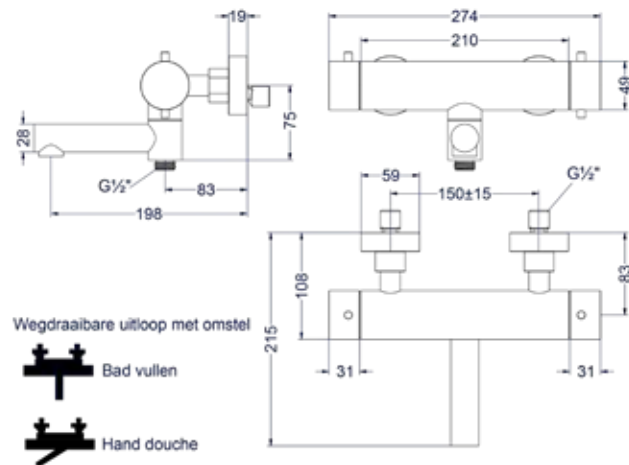

Totaalprijs inbouwstopkraan symmetry met inbouwbox

- IX
Prijs excl. BTW € 320,66
Prijs incl. BTW € 388,00
- IMP
IGK
ICB
Prijs excl. BTW € 370,25
Prijs incl. BTW € 448,00

BADKRANEN

CONCORD

Badthermostaat draaibare omstel-uitloop