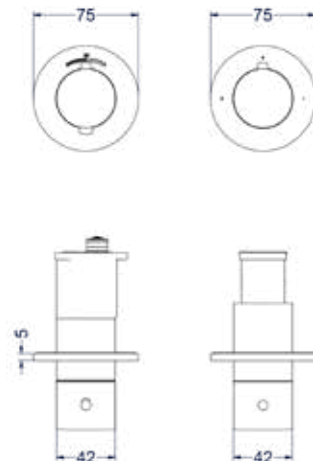

Afbouwdeel inbouwthermostaat met 2-weg stop-omstel symmetry

Omschrijving	Kleur	Artikelnummer	Prijs excl. BTW	Prijs incl. BTW
Afbouwdeel inbouwthermostaat met 2-weg stop-omstel symmetry met ronde rozetten Leverbaar vanaf medio juli 2025	RVS316 geborsteld	6903251	€ 309,92	€ 375,00
	RVS316 geborsteld mat goud PVD	6903252	€ 392,56	€ 475,00
	RVS316 geborsteld mat koper PVD	6903253	€ 392,56	€ 475,00
	RVS316 geborsteld carbon black PVD	6903254	€ 392,56	€ 475,00