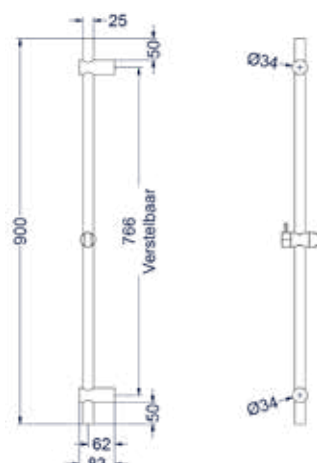

Glijstang 90cm

Omschrijving	Kleur	Artikelnummer	Prijs excl. BTW	Prijs incl. BTW
Glijstang 90cm	RVS316 geborsteld	6900011	€ 247,11	€ 299,00
	* RVS316 geborsteld mat goud PVD	6900012	€ 329,75	€ 399,00
	* RVS316 geborsteld mat koper PVD	6900013	€ 329,75	€ 399,00
	* RVS316 geborsteld carbon black PVD	6900014	€ 329,75	€ 399,00

* Leverbaar vanaf medio juli 2025