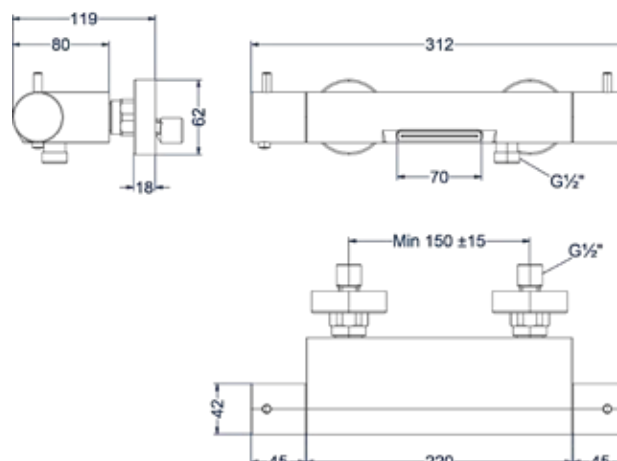

Badthermostaat met cascade uitloop

Omschrijving	Kleur	Artikelnummer	Prijs excl. BTW	Prijs incl. BTW
Badthermostaatkraan opbouw cooltouch met cascade uitloop	Chroom	6301051	€ 486,78	€ 589,00
	Mat zwart PED	6301052	€ 619,01	€ 749,00
	Geborsteld nickel PVD	6301053	€ 619,01	€ 749,00
	Geborsteld mat goud PVD	6301054	€ 619,01	€ 749,00
	Geborsteld mat koper PVD	6301055	€ 619,01	€ 749,00
	Geborsteld metal black PVD	6301056	€ 619,01	€ 749,00
	Zwart chroom PVD	6301057	€ 619,01	€ 749,00