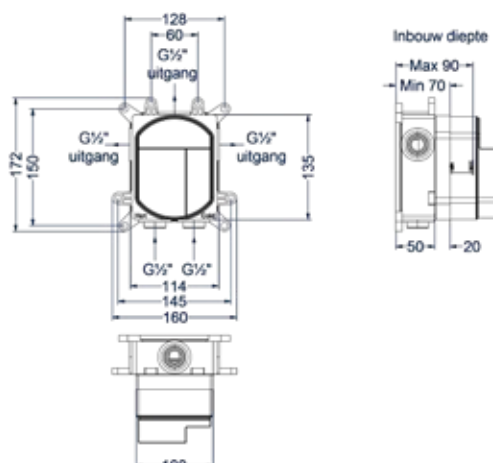

Inbouwbox t.b.v. inbouwthermostaat met 1 stopkraan

Omschrijving	Kleur	Artikelnummer	Prijs excl. BTW	Prijs incl. BTW
Inbouwbox t.b.v. inbouwthermostaat met 1 stopkraan	Donker blauw	6202398	€ 367,77	€ 445,00

Totaalprijs inbouwthermostaat met 1 losse stopkraan en inbouwbox

● CR	Prijs excl. BTW € 520,66	Prijs incl. BTW € 630,00	● MZ ● GN ● MP ● GK ● GM ● ZC	Prijs excl. BTW € 581,82	Prijs incl. BTW € 704,00