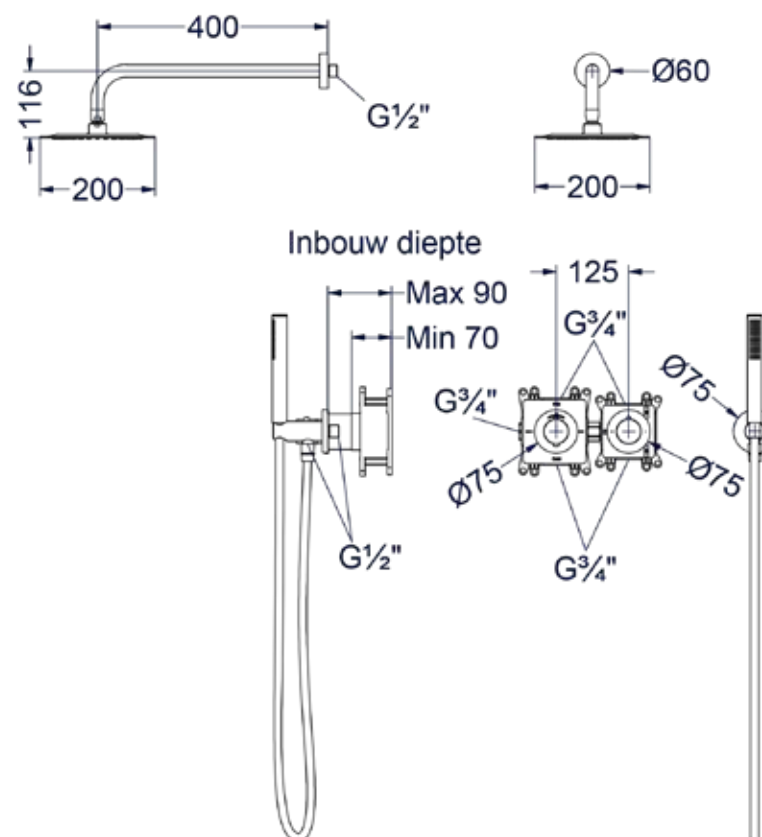

CSB2					
1	2	3	4	5	6

- 2 Kies kleur
- 3 Kies handdouche
- 4 Kies hoofddouche
- 5 Kies bevestiging
- 6 Kies handdouchehouder

Combiset Bond 3

CSB3MPCDAA

Omschrijving	Artikelnummer chrom	Prijs excl. BTW	Prijs incl. BTW
Standaard setprijs chrom Code: CSB3CRAAAA		€ 1.073,56	€ 1.299,00
Bestaande uit:			
Inbouwbox t.b.v. inbouwthermostaat met 2-weg stop-omstel symmetry	6299011		
Afbouwdeel inbouwthermostaat met 2-weg stop-omstel symmetry	6201361		
Doucheslang smooth 150 cm	6900251		
Handdouche staafmodel met antikalk nozzels	6900351		
Hoofd douche slim 20 cm	6900501		
Wandsteun met geïntegreerde wateruitlaat 1/2"	6900201		
Wandarm 40 cm 1/2"	6901551		