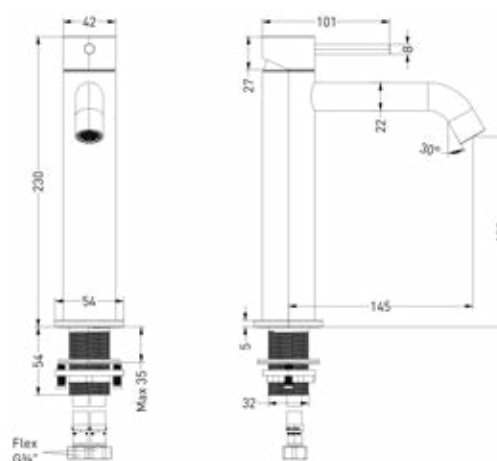

Wastafelmengkraan model M

Omschrijving	Kleur	Artikelnummer	Prijs excl. BTW	Prijs incl. BTW
Eenhedel wastafelmengkraan opbouw M model, coldstart	RVS316 geborsteld	6100401	€ 247,11	€ 299,00
	* RVS316 geborsteld mat goud PVD	6100402	€ 285,12	€ 345,00
	* RVS316 geborsteld mat koper PVD	6100403	€ 285,12	€ 345,00
	* RVS316 geborsteld carbon black PVD	6100404	€ 285,12	€ 345,00

* Leverbaar vanaf medio juli 2025

Design plug, design sifon en hoekstopkraan zie bladzijde 213