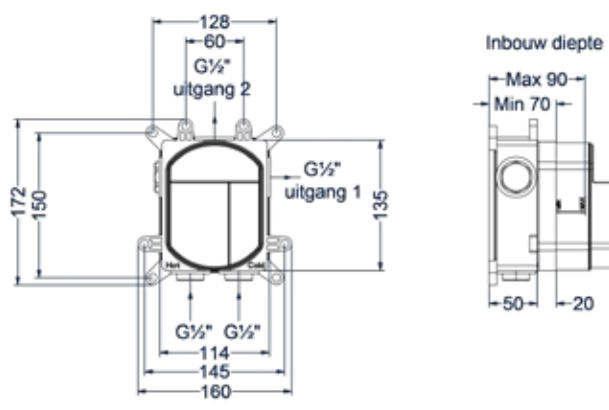

Inbouwbox t.b.v. inbouwthermostaat met 2-weg stop-omstel

Omschrijving	Kleur	Artikelnummer	Prijs excl. BTW	Prijs incl. BTW
Inbouwbox t.b.v. inbouwthermostaat met 2-weg stop-omstel	Donker blauw	6299002	€ 400,83	€ 485,00

Totaalprijs inbouwthermostaat met 2-weg stop-omstel en inbouwbox

 Prijs excl. BTW € 553,72 Prijs incl. BTW € 670,00	 MZ GN MP GK GM ZC	Prijs excl. BTW € 614,88 Prijs incl. BTW € 744,00