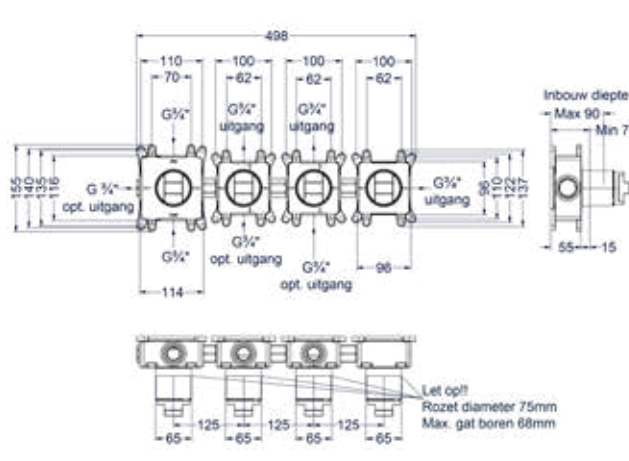

Inbouwbox t.b.v. inbouwthermostaat met 3 stopkranen symmetry

Omschrijving	Kleur	Artikelnummer	Prijs excl. BTW	Prijs incl. BTW
Inbouwbox t.b.v. inbouwthermostaat met 3 stopkranen symmetry	Donker blauw	6202388	€ 640,50	€ 775,00

Totaalprijs inbouwthermostaat met 3 stopkranen symmetry en inbouwbox

● Prijs excl. BTW € 937,19 Prijs incl. BTW € 1.134,00	● MZ ● GN ● MP ● GK ● GM ● ZC	Prijs excl. BTW € 1.044,63 Prijs incl. BTW € 1.264,00