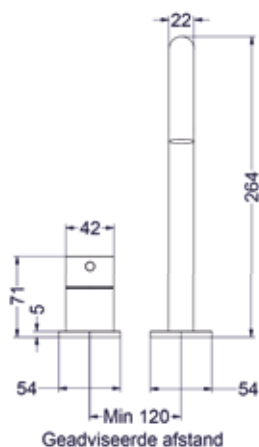

Wastafelmengkraan 2-gats bladmontage

Omschrijving	Kleur	Artikelnummer	Prijs excl. BTW	Prijs incl. BTW
Eenhedel wastafelmengkraan 2-gats bladmontage met uitloop, coldstart * Leverbaar vanaf medio juli 2025	RVS316 geborsteld	6100501	€ 326,45	€ 395,00
	* RVS316 geborsteld mat goud PVD	6100502	€ 409,09	€ 495,00
	* RVS316 geborsteld mat koper PVD	6100503	€ 409,09	€ 495,00
	* RVS316 geborsteld carbon black PVD	6100504	€ 409,09	€ 495,00