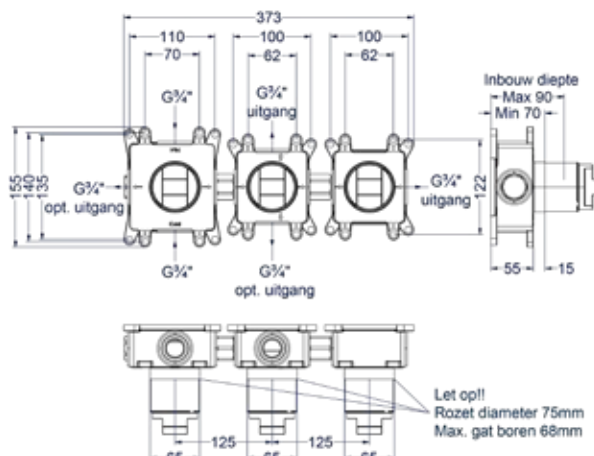

Inbouwbox t.b.v. inbouwthermostaat met 2 stopkranen symmetry

Omschrijving	Kleur	Artikelnummer	Prijs excl. BTW	Prijs incl. BTW
Inbouwbox t.b.v. inbouwthermostaat met 2 stopkranen symmetry	Donker blauw	6299010	€ 533,06	€ 645,00

Totaalprijs inbouwthermostaat met 2 stopkranen symmetry met inbouwbox

- Prijs excl. BTW € 876,04   Prijs incl. BTW € 1.060,00
- IMP   ● IGK   ● ICB   Prijs excl. BTW € 958,68   Prijs incl. BTW € 1.160,00