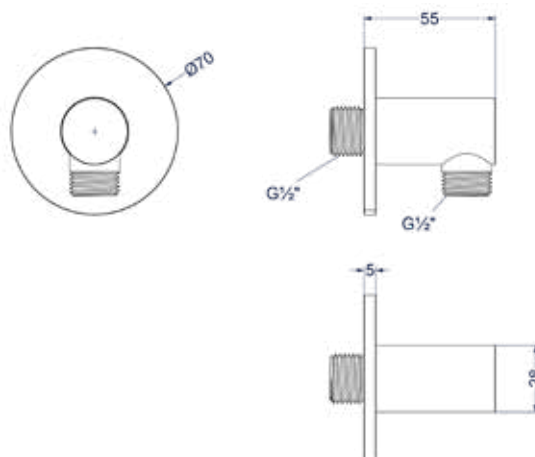

Wanduitlaat 1/2"

Omschrijving	Kleur	Artikelnummer	Prijs excl. BTW	Prijs incl. BTW
Wanduitlaat 1/2"	RVS316 geborsteld	6900161	€ 65,29	€ 79,00
	* RVS316 geborsteld mat goud PVD	6900162	€ 81,82	€ 99,00
	* RVS316 geborsteld mat koper PVD	6900163	€ 81,82	€ 99,00
* Leverbaar vanaf medio juli 2025	* RVS316 geborsteld carbon black PVD	6900164	€ 81,82	€ 99,00