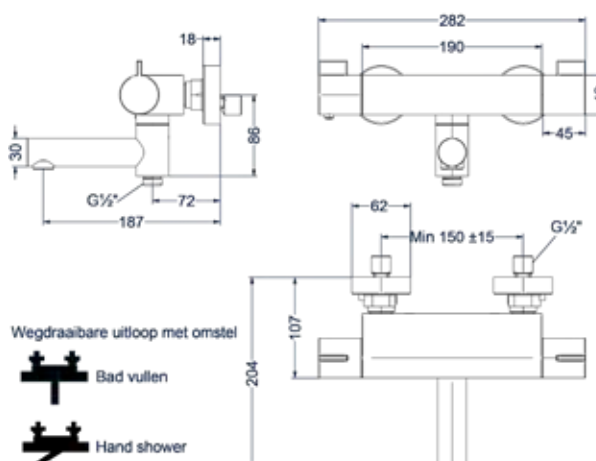

Badthermostaat draaibare omstel-uitloop

Omschrijving	Kleur	Artikelnummer	Prijs excl. BTW	Prijs incl. BTW
Badthermostaatkraan opbouw met wegdraaibare baduitloop met omstel cooltouch	Chroom	6302001	€ 450,41	€ 545,00
	Mat zwart PED	6302002	€ 574,38	€ 695,00
	Geborsteld nickel PVD	6302003	€ 574,38	€ 695,00
	Geborsteld mat goud PVD	6302004	€ 574,38	€ 695,00
	Geborsteld mat koper PVD	6302005	€ 574,38	€ 695,00
	Geborsteld metal black PVD	6302006	€ 574,38	€ 695,00
	Zwart chroom PVD	6302007	€ 574,38	€ 695,00