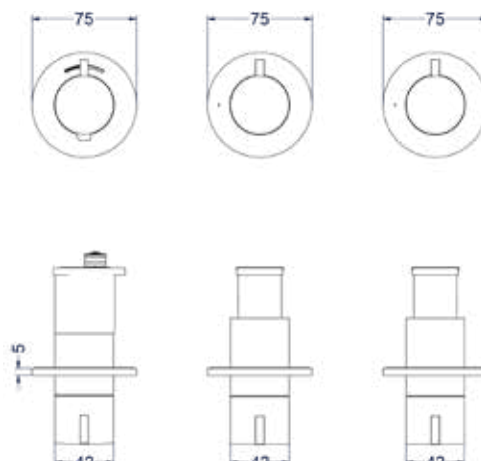

Afbouwdeel inbouwthermostaat met 2 stopkranen symmetry

Omschrijving	Kleur	Artikelnummer	Prijs excl. BTW	Prijs incl. BTW
Afbouwdeel inbouwthermostaat met 2 stopkranen symmetry met ronde rozetten Leverbaar vanaf medio juli 2025	RVS316 geborsteld	6201321	€ 392,56	€ 475,00
	RVS316 geborsteld mat goud PVD	6201322	€ 475,21	€ 575,00
	RVS316 geborsteld mat koper PVD	6201323	€ 475,21	€ 575,00
	RVS316 geborsteld carbon black PVD	6201324	€ 475,21	€ 575,00