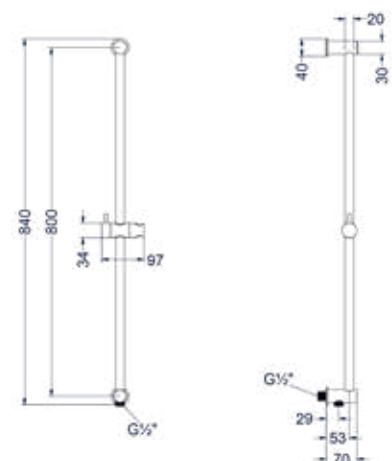

Glijstang 80cm met geïntegreerde wateruitlaat

Omschrijving	Kleur	Artikelnummer	Prijs excl. BTW	Prijs incl. BTW
Glijstang 80cm met geïntegreerde wateruitlaat	Chroom	6900051	€ 180,99	€ 219,00
	Mat zwart PED	6900052	€ 271,90	€ 329,00
	Geborsteld nickel PVD	6900053	€ 271,90	€ 329,00
	Geborsteld mat goud PVD	6900054	€ 271,90	€ 329,00
	Geborsteld mat koper PVD	6900055	€ 271,90	€ 329,00
	Geborsteld metal black PVD	6900056	€ 271,90	€ 329,00
	Zwart chroom PVD	6900057	€ 271,90	€ 329,00