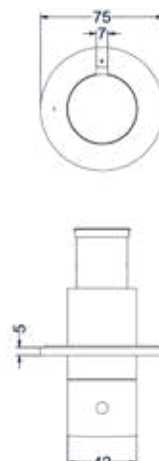

- Prijs excl. BTW € 485,95 Prijs incl. BTW € 588,00
- MZ
- GN
- MP
- GK
- GM
- ZC
- Prijs excl. BTW € 523,97 Prijs incl. BTW € 634,00

Afbouwdeel inbouw stopkraan symmetry

Omschrijving	Kleur	Artikelnummer	Prijs excl. BTW	Prijs incl. BTW
Afbouwdeel inbouwstopkraan symmetry met rond rozet	Chroom	6202571	€ 90,08	€ 109,00
	Mat zwart PED	6202572	€ 147,93	€ 179,00
	Geborsteld nickel PVD	6202573	€ 147,93	€ 179,00
	Geborsteld mat goud PVD	6202574	€ 147,93	€ 179,00
	Geborsteld mat koper PVD	6202575	€ 147,93	€ 179,00
	Geborsteld metal black PVD	6202576	€ 147,93	€ 179,00
	Zwart chroom PVD	6202577	€ 147,93	€ 179,00