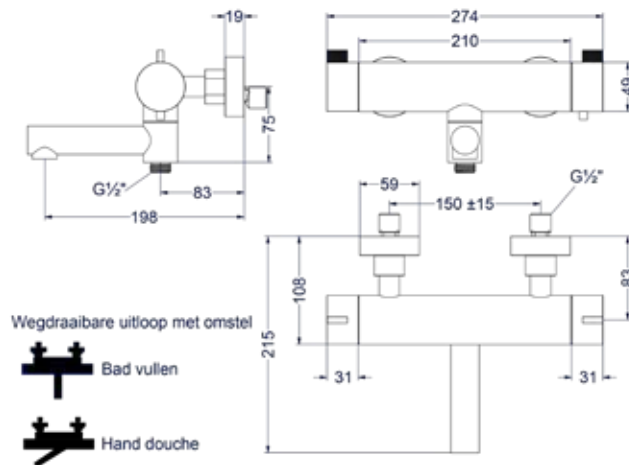

Totaalprijs inbouwstopkraan symmetry met inbouwbox

IX Prijs excl. BTW € 345,45 Prijs incl. BTW € 418,00 IMP ICK ICB Prijs excl. BTW € 394,04 Prijs incl. BTW € 478,00

BADKRANEN

TRIBE

Badthermostaat draaibare omstel-uitloop