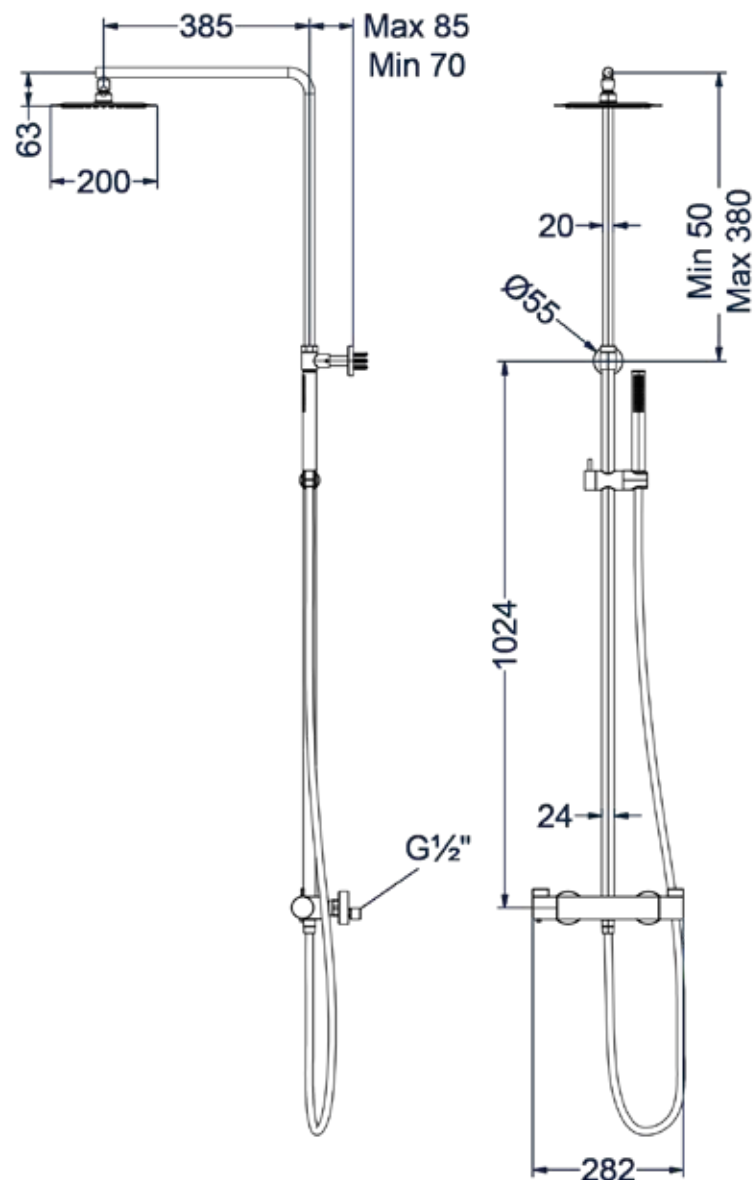

Combiset Pact 1