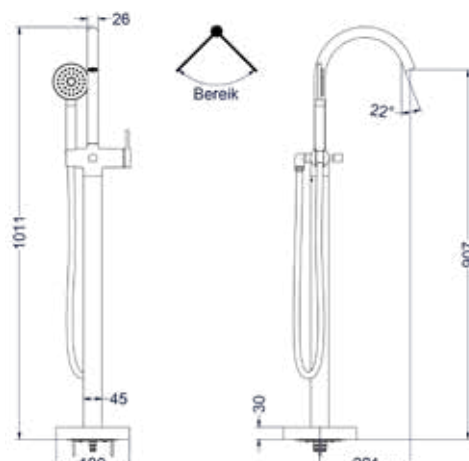

Badmengkraan vrijstaand met draaibare uitloop, slang 150cm en satin spray handdouche

Omschrijving	Kleur	Artikelnummer	Prijs excl. BTW	Prijs incl. BTW
Badmengkraan vrijstaand met draaibare uitloop, slang 150cm en satin spray handdouche	Chroom	6303001	€ 851,24	€ 1.030,00
	Mat zwart PED	6303002	€ 1.180,99	€ 1.429,00
	Geborsteld nickel PVD	6303003	€ 1.180,99	€ 1.429,00
	Geborsteld mat goud PVD	6303004	€ 1.180,99	€ 1.429,00
	Geborsteld mat koper PVD	6303005	€ 1.180,99	€ 1.429,00
	Geborsteld metal black PVD	6303006	€ 1.180,99	€ 1.429,00
	Zwart chroom PVD	6303007	€ 1.180,99	€ 1.429,00