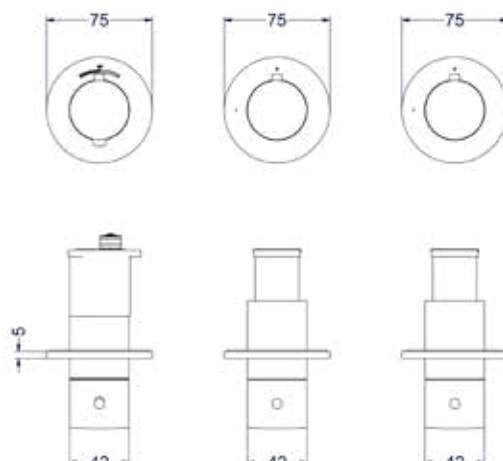

Afbouwdeel inbouwthermostaat met 2 stopkranen symmetry

Omschrijving	Kleur	Artikelnummer	Prijs excl. BTW	Prijs incl. BTW
Afbouwdeel inbouwthermostaat met 2 stopkranen symmetry met ronde rozetten Leverbaar vanaf medio juli 2025	RVS316 geborsteld	6201311	€ 342,98	€ 415,00
	RVS316 geborsteld mat goud PVD	6201312	€ 425,62	€ 515,00
	RVS316 geborsteld mat koper PVD	6201313	€ 425,62	€ 515,00
	RVS316 geborsteld carbon black PVD	6201314	€ 425,62	€ 515,00