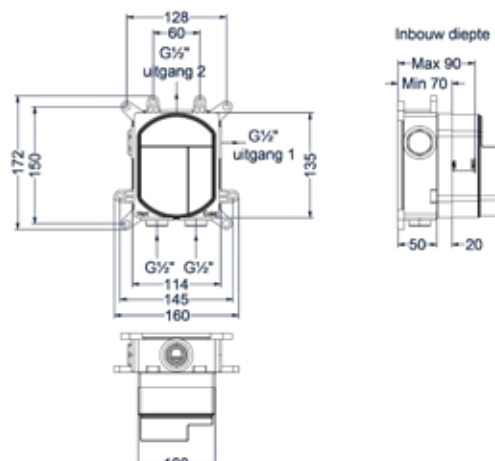

Inbouwbox t.b.v. inbouwthermostaat met 2-weg stop-omstel

Omschrijving	Kleur	Artikelnummer	Prijs excl. BTW	Prijs incl. BTW
Inbouwbox t.b.v. inbouwthermostaat met 2-weg stop-omstel	Donker blauw	6299002	€ 400,83	€ 485,00

Totaalprijs inbouwthermostaat met 2-weg stop-omstel en inbouwbox

Prijs excl. BTW € 553,72   Prijs incl. BTW € 670,00
 MZ
 GN
 MP
 GK
 GM
 ZC
Prijs excl. BTW € 614,88   Prijs incl. BTW € 744,00