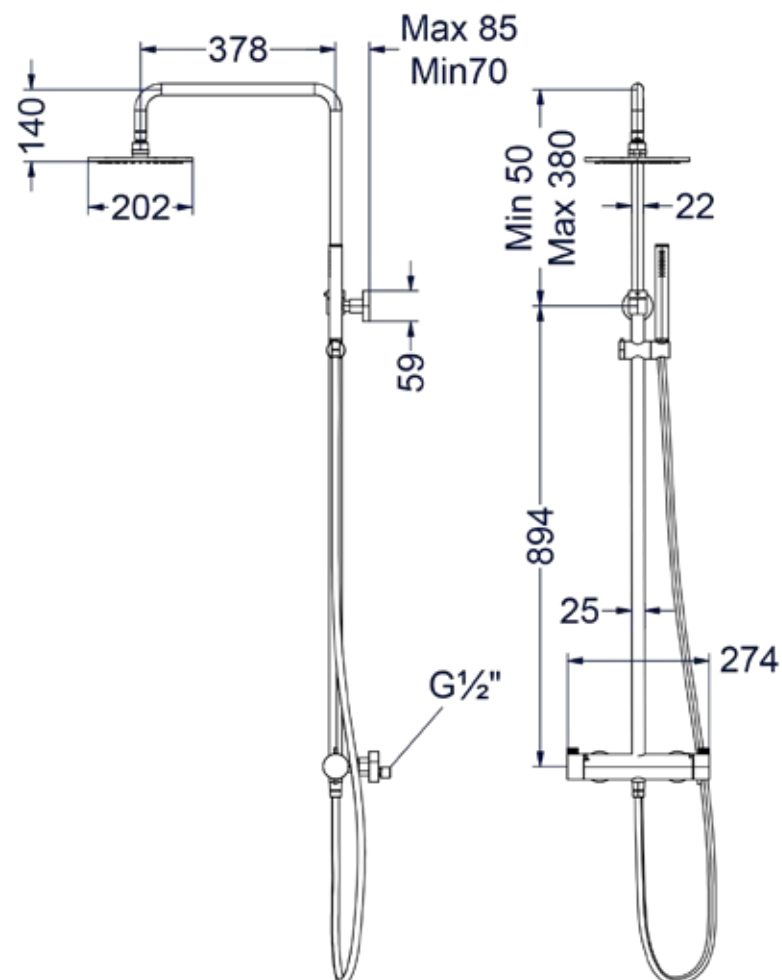

DOUCHEKRANEN

TRIBE

Combiset Tribe 1

CST1IXAC

Omschrijving	Artikelnummer RVS geborsteld	Prijs excl. BTW	Prijs incl. BTW
Standaard setprijs RVS geborsteld Code: CST1IXAA		€ 1.202,48	€ 1.455,00
Bestaande uit:			
Opbouw douchethermostaat met stop-omstel	6201581		
Showerpipe met glijstuk	6201561		
Doucheslang smooth 150 cm	6900261		
Handdouche staafmodel	6900361		
Hoofddouche medium 20 cm	6900661		
Standaard setprijs overige kleuren		€ 1.442,15	€ 1.745,00