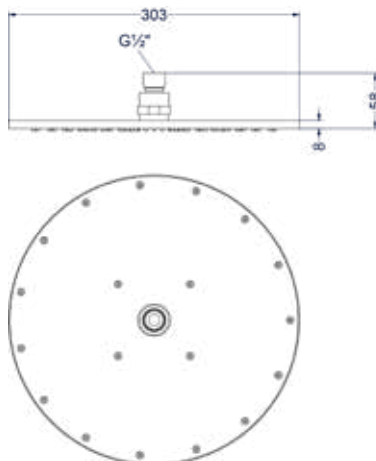

Hoofddouche medium 30cm

Omschrijving	Kleur	Artikelnummer	Prijs excl. BTW	Prijs incl. BTW	
Hoofddouche medium 30cm met antikalk nozzels	RVS316 geborsteld	6900761	€ 495,04	€ 599,00	
	* RVS316 geborsteld mat goud PVD	6900762	€ 577,69	€ 699,00	
	* RVS316 geborsteld mat koper PVD	6900763	€ 577,69	€ 699,00	
	* RVS316 geborsteld carbon black PVD	6900764	€ 577,69	€ 699,00	
	* Leverbaar vanaf medio juli 2025