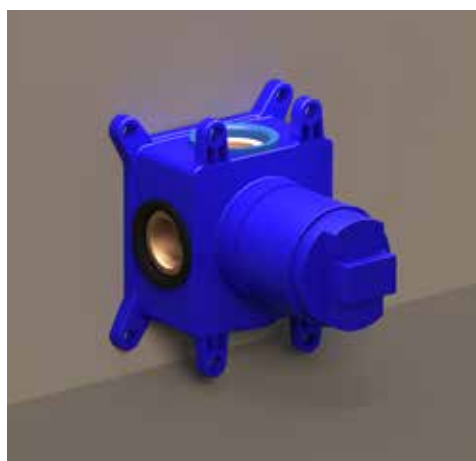

Inbouwbox t.b.v. inbouwdouchemengkraan eenhendel

Omschrijving	Kleur	Artikelnummer	Prijs excl. BTW	Prijs incl. BTW
Inbouwbox t.b.v. inbouwdouchemengkraan eenhendel	Donker blauw	6299001	€ 98,35	€ 119,00

Totaalprijs inbouw douchemengkraan eenhendel met inbouwbox

Prijs excl. BTW € 188,43   Prijs incl. BTW € 228,00

Prijs excl. BTW € 279,55   Prijs incl. BTW € 308,00