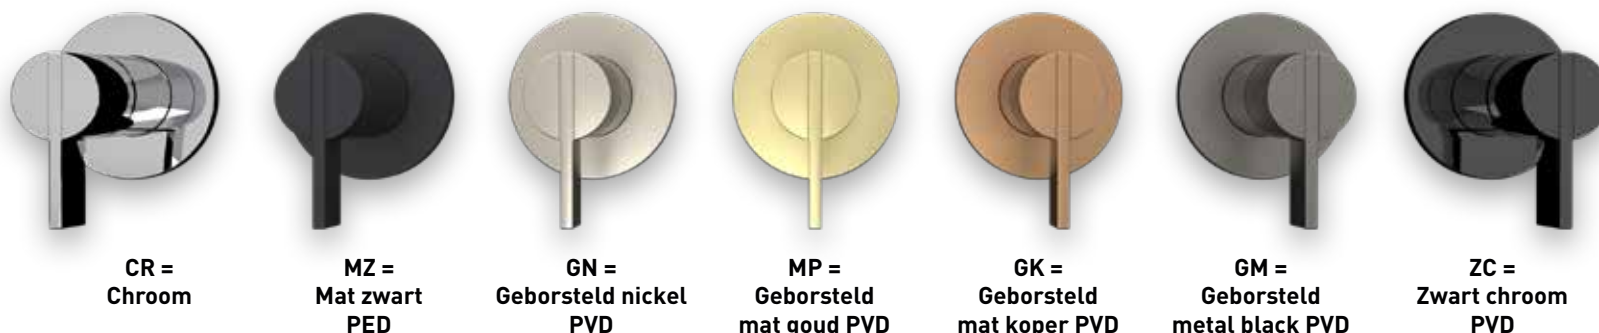

1 Combiset Pact 2 = Regendoucheset inbouwthermostaatkraan en 2-weg stop-omstel

2 Kleur

Standaard setprijs chrom € 726,45 € 879,00

Standaard setprijs overige kleuren € 987,60 € 1.195,00

3 Handdouche chrom meerprijs

Omschrijving	Prijs excl. BTW	Prijs incl. BTW
A = Handdouche staafmodel	€ 0,00	€ 0,00
B = Handdouche 3 standen model	€ 0,00	€ 0,00
C = Handdouche satin spray model	€ 74,38	€ 90,00

3 Handdouche overige kleuren meerprijs

Omschrijving	Prijs excl. BTW	Prijs incl. BTW
A = Handdouche staafmodel	€ 0,00	€ 0,00
B = Handdouche 3 standen model	€ 0,00	€ 0,00
C = Handdouche satin spray model	€ 107,44	€ 130,00

4 Hoofddouche chrom meerprijs

Omschrijving	Prijs excl. BTW	Prijs incl. BTW
A = Hoofddouche Slim20	€ 0,00	€ 0,00
B = Hoofddouche Slim25	€ 49,59	€ 60,00
C = Hoofddouche Slim30	€ 148,76	€ 180,00
D = Hoofddouche Medium20	€ 66,12	€ 80,00
E = Hoofddouche Medium25	€ 115,70	€ 140,00
F = Hoofddouche Medium30	€ 181,82	€ 220,00

4 Hoofddouche overige kleuren meerprijs

Omschrijving	Prijs excl. BTW	Prijs incl. BTW
A = Hoofddouche Slim20	€ 0,00	€ 0,00
B = Hoofddouche Slim25	€ 66,12	€ 80,00
C = Hoofddouche Slim30	€ 223,14	€ 270,00
D = Hoofddouche Medium20	€ 148,76	€ 180,00
E = Hoofddouche Medium25	€ 231,40	€ 280,00
F = Hoofddouche Medium30	€ 314,05	€ 380,00

5 Bevestiging chrom meerprijs

Omschrijving	Prijs excl. BTW	Prijs incl. BTW
A = Wandarm	€ 0,00	€ 0,00
B = Plafondbuis 15cm	€ 0,00	€ 0,00
C = Plafondbuis 30cm	€ 0,00	€ 0,00

5 Bevestiging overige kleuren meerprijs

Omschrijving	Prijs excl. BTW	Prijs incl. BTW
A = Wandarm	€ 0,00	€ 0,00
B = Plafondbuis 15cm	€ 0,00	€ 0,00
C = Plafondbuis 30cm	€ 0,00	€ 0,00

6 Handdouchehouder chrom meerprijs

Omschrijving	Prijs excl. BTW	Prijs incl. BTW
A = Wandhouder met geïnt. uitlaat	€ 0,00	€ 0,00
B = Glijstang met geïnt. uitlaat	€ 115,70	€ 140,00

6 Handdouchehouder overige kleuren meerprijs

Omschrijving	Prijs excl. BTW	Prijs incl. BTW
A = Wandhouder met geïnt. uitlaat	€ 0,00	€ 0,00
B = Glijstang met geïnt. uitlaat	€ 165,29	€ 200,00

Stel zelf je combiset samen

CSP2					
1	2	3	4	5	6

- 2 Kies kleur
- 3 Kies handdouche
- 4 Kies hoofddouche
- 5 Kies bevestiging
- 6 Kies handdouchehouder