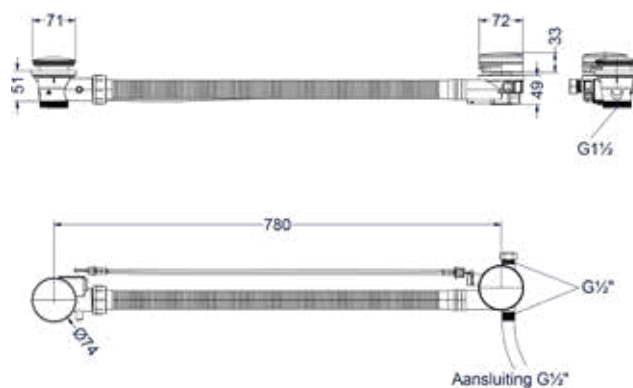

Badoverloop-vulcombinatie

Omschrijving	Kleur	Artikelnummer	Prijs excl. BTW	Prijs incl. BTW
Badoverloop-vulcombinatie	RVS316 geborsteld	6903121	€ 219,01	€ 265,00
	* RVS316 geborsteld mat goud PVD	6903122	€ 301,65	€ 365,00
	* RVS316 geborsteld mat koper PVD	6903123	€ 301,65	€ 365,00
* Leverbaar vanaf medio juli 2025	* RVS316 geborsteld carbon black PVD	6903124	€ 301,65	€ 365,00

TOEBEHOREN