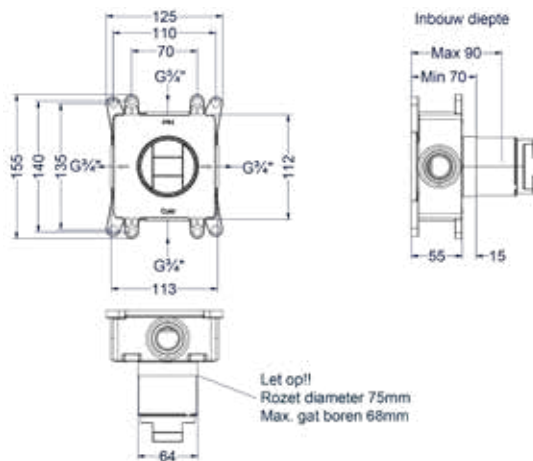

Omschrijving	Kleur	Artikelnummer	Prijs excl. BTW	Prijs incl. BTW
Inbouwbox t.b.v. inbouwthermostaat symmetry	Donker blauw	6202428	€ 321,49	€ 389,00

Totaalprijs inbouwthermostaat symmetry met inbouwbox

- IX Prijs excl. BTW € 548,76 Prijs incl. BTW € 664,00
- IMP ● IGK ● ICB Prijs excl. BTW € 593,39 Prijs incl. BTW € 718,00