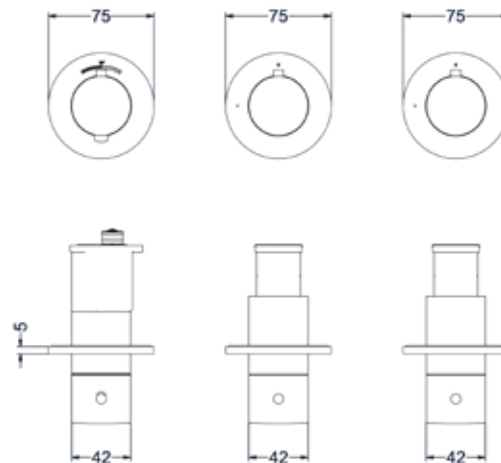

Totaalprijs inbouwthermostaat met 1 losse stopkraan en inbouwbox

Prijs excl. BTW € 520,66 Prijs incl. BTW € 630,00

 Prijs excl. BTW € 581,82 Prijs incl. BTW € 704,00

Afbouwdeel inbouwthermostaat met 2 stopkranen symmetry