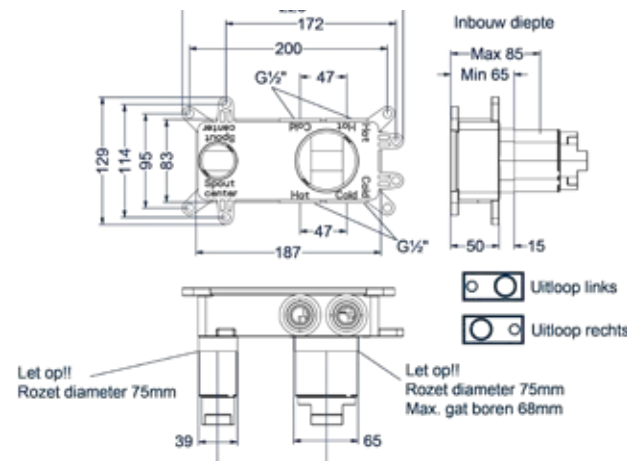

Inbouwbox t.b.v. inbouw wastafelmengkraan L/R

Omschrijving	Kleur	Artikelnummer	Prijs excl. BTW	Prijs incl. BTW
Inbouwbox t.b.v. eenhedel wastafelmengkraan 2-gats wandmontage, uitloop links/rechts toe te passen	Donker blauw	6199001	€ 123,14	€ 149,00

Totaalprijs inbouw wastafelmengkraan met inbouwbox

- IX
  Prijs excl. BTW € 419,83
  Prijs incl. BTW € 508,00
- ●
  ●
  IMP IGK ICB
  Prijs excl. BTW € 523,97
  Prijs incl. BTW € 634,00

Design plug, design sifon en hoekstopkraan zie bladzijde 213