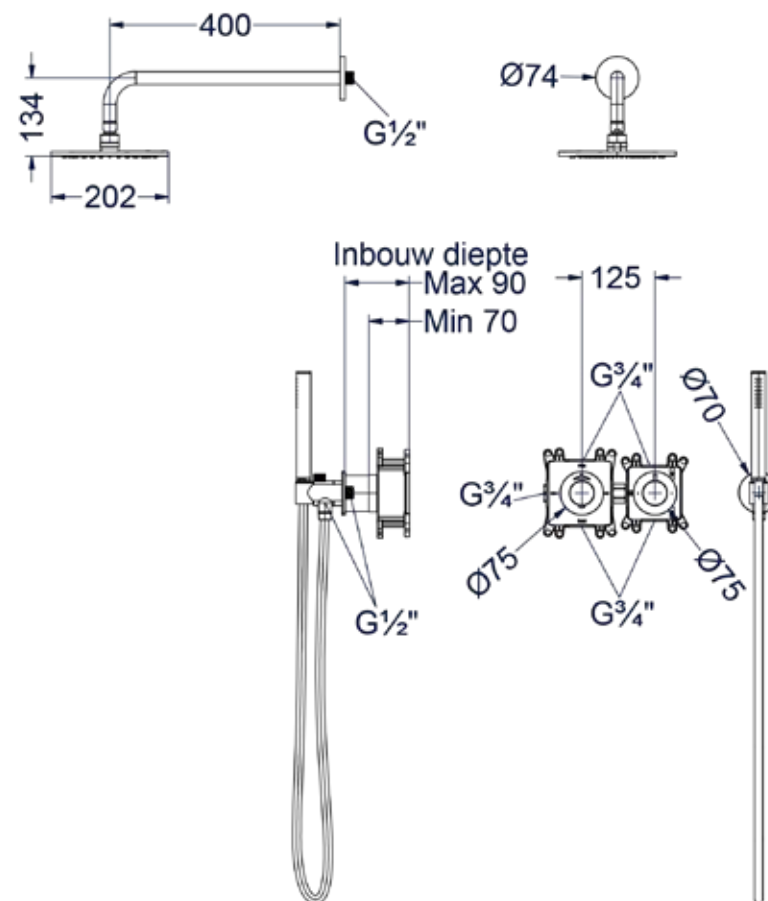

CST2

1	2	3	4	5	6

- 2 Kies kleur
- 3 Kies handdoucheset
- 4 Kies hoofddoucheset
- 5 Kies bevestiging
- 6 Kies handdouchehouder

Combiset Tribe 3

CST3IMPACAA

Omschrijving	Artikelnummer RVS geborsteld	Prijs excl. BTW	Prijs incl. BTW
Standaard setprijs RVS geborsteld Code: CST3IXAAAA		€ 1.533,06	€ 1.855,00
Bestaande uit:			
Inbouwbox t.b.v. inbouwthermostaat met 2-weg stop-omstel symmetry	6299011		
Afbouwdeel inbouwthermostaat met 2-weg stop-omstel symmetry	6903301		
Doucheslang smooth 150 cm	6900261		
Handdouche staafmodel	6900361		
Hoofddouche medium 20 cm	6900661		
Wandsteun met geïntegreerde wateruitlaat 1/2"	6900211		
Wandarm 40 cm 1/2"	6901561		