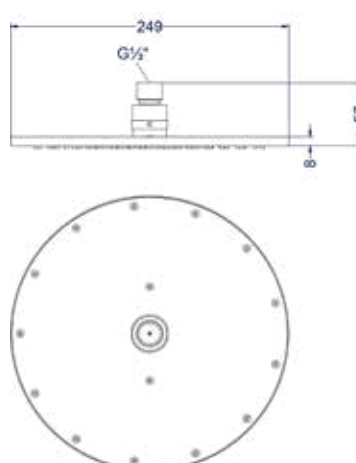

Hoofddouche medium 25cm

Omschrijving	Kleur	Artikelnummer	Prijs excl. BTW	Prijs incl. BTW
Hoofddouche medium 25cm met antikalk nozzels	RVS316 geborsteld	6900711	€ 412,40	€ 499,00
	* RVS316 geborsteld mat goud PVD	6900712	€ 495,04	€ 599,00
	* RVS316 geborsteld mat koper PVD	6900713	€ 495,04	€ 599,00
	* RVS316 geborsteld carbon black PVD	6900714	€ 495,04	€ 599,00

* Leverbaar vanaf medio juli 2025