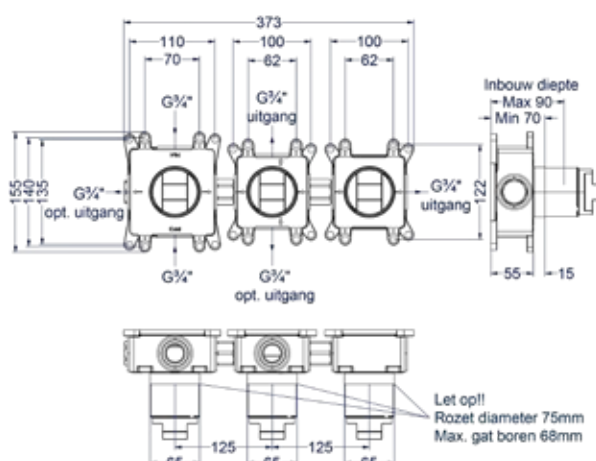

Inbouwbox t.b.v. inbouwthermostaat met 2 stopkranen symmetry

Omschrijving	Kleur	Artikelnummer	Prijs excl. BTW	Prijs incl. BTW
Inbouwbox t.b.v. inbouwthermostaat met 2 stopkranen symmetry	Donker blauw	6299010	€ 533,06	€ 645,00

Totaalprijs inbouwthermostaat met 2 stopkranen symmetry en inbouwbox

- IX
  Prijs excl. BTW € 925,62   Prijs incl. BTW € 1.120,00
- IMP
  ● IGK
  ● ICB
  Prijs excl. BTW € 1.008,27   Prijs incl. BTW € 1.220,00