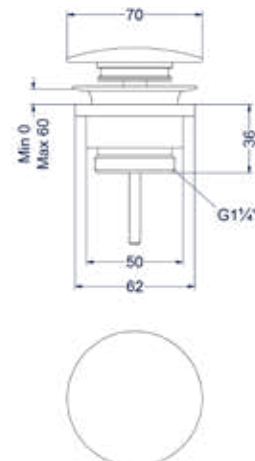

Designplug stop&go

Omschrijving	Kleur	Artikelnummer	Prijs excl. BTW	Prijs incl. BTW
Designplug stop&go	RVS316 geborsteld	6901761	€ 98,35	€ 119,00
	* RVS316 geborsteld mat goud PVD	6901762	€ 111,57	€ 135,00
	* RVS316 geborsteld mat koper PVD	6901763	€ 111,57	€ 135,00
	* RVS316 geborsteld carbon black PVD	6901764	€ 111,57	€ 135,00

* Leverbaar vanaf medio juli 2025