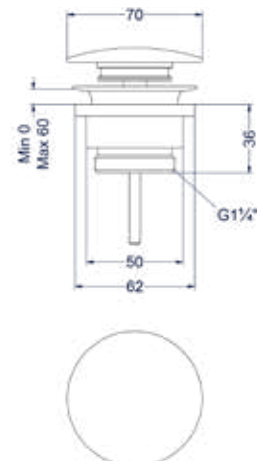

Designplug stop&go

Omschrijving	Kleur	Artikelnummer	Prijs excl. BTW	Prijs incl. BTW
Designplug stop&go	RVS316 geborsteld	6901761	€ 98,35	€ 119,00
	* RVS316 geborsteld mat goud PVD	6901762	€ 111,57	€ 135,00
	* RVS316 geborsteld mat koper PVD	6901763	€ 111,57	€ 135,00
	* RVS316 geborsteld carbon black PVD	6901764	€ 111,57	€ 135,00

* Leverbaar vanaf medio juli 2025