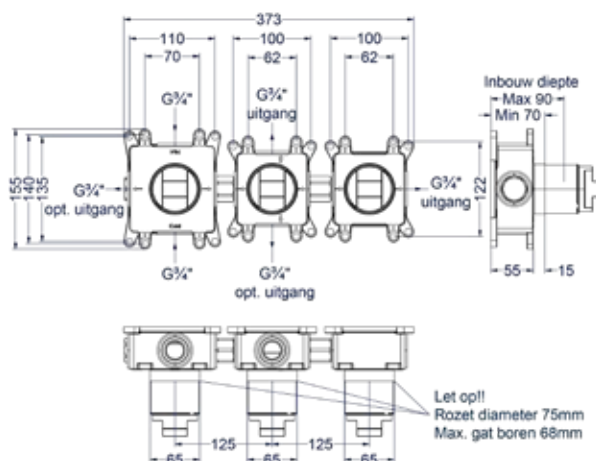

Inbouwbox t.b.v. inbouwthermostaat met 2 stopkranen symmetry

Omschrijving	Kleur	Artikelnummer	Prijs excl. BTW	Prijs incl. BTW
Inbouwbox t.b.v. inbouwthermostaat met 2 stopkranen symmetry	Donker blauw	6299010	€ 533,06	€ 645,00

Totaalprijs inbouwthermostaat met 2 stopkranen symmetry en inbouwbox

- Prijs excl. BTW € 780,17   Prijs incl. BTW € 944,00
- MZ
- GN
- MP
- GK
- GM
- ZC
- Prijs excl. BTW € 862,81   Prijs incl. BTW € 1.044,00