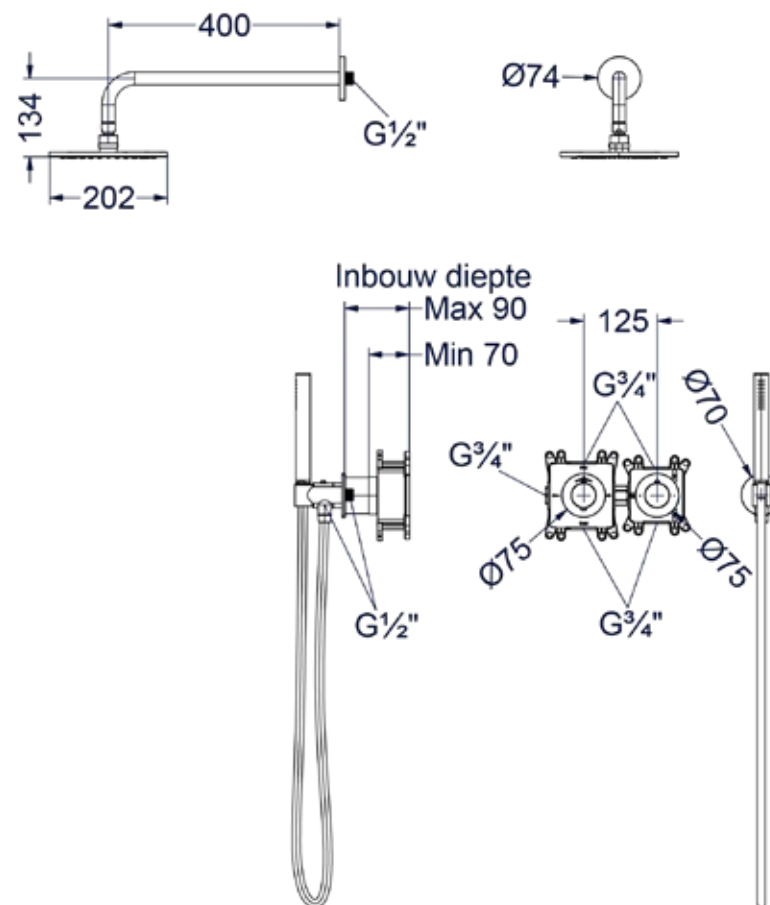

Combiset Concord 3

Omschrijving	Artikelnummer RVS geborsteld	Prijs excl. BTW	Prijs incl. BTW
Standaard setprijs RVS geborsteld Code: CSC3IXAAAA Bestaande uit: Inbouwbox t.b.v. inbouwthermostaat met 2-weg stop-omstel symmetry Afbouwdeel inbouwthermostaat met 2-weg stop-omstel symmetry Doucheslang smooth 150 cm Handdouche staafmodel Hoofddouche medium 20 cm Wandsteun met geïntegreerde wateruitlaat 1/2" Wandarm 40 cm 1/2"	6299011 6903251 6900261 6900361 6900661 6900211 6901561	€ 1.483,47	€ 1.795,00
Standaard setprijs overige kleuren		€ 1.723,14	€ 2.085,00

Leverbaar vanaf medio juli 2025