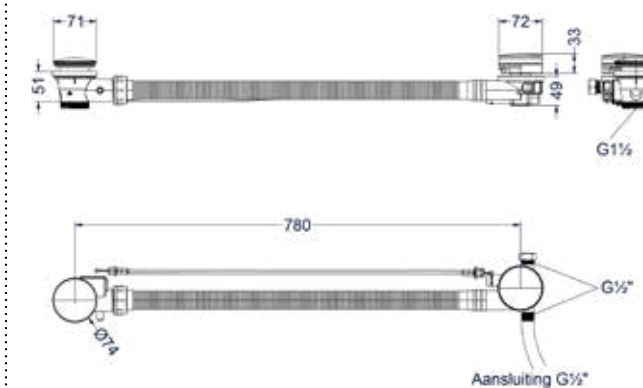

Badoverloop-vulcombinatie

Omschrijving	Kleur	Artikelnummer	Prijs excl. BTW	Prijs incl. BTW
Badoverloop-vulcombinatie	RVS316 geborsteld	6903121	€ 219,01	€ 265,00
	* RVS316 geborsteld mat goud PVD	6903122	€ 301,65	€ 365,00
	* RVS316 geborsteld mat koper PVD	6903123	€ 301,65	€ 365,00
* Leverbaar vanaf medio juli 2025	* RVS316 geborsteld carbon black PVD	6903124	€ 301,65	€ 365,00