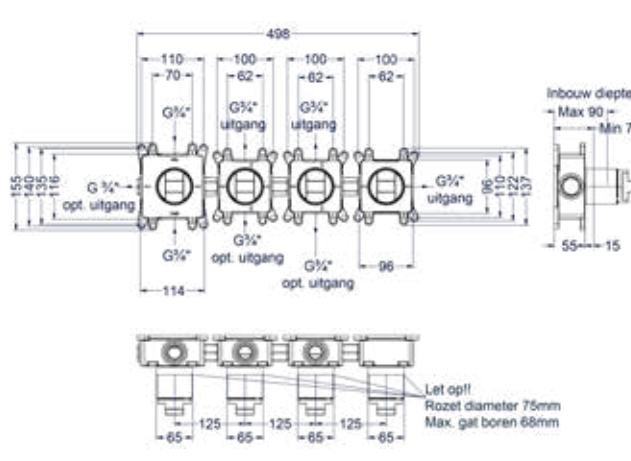

Inbouwbox t.b.v. inbouwthermostaat met 3 stopkranen symmetry

Omschrijving	Kleur	Artikelnummer	Prijs excl. BTW	Prijs incl. BTW
Inbouwbox t.b.v. inbouwthermostaat met 3 stopkranen symmetry	Donker blauw	6202388	€ 640,50	€ 775,00

Totaalprijs inbouwthermostaat met 3 stopkranen symmetry en inbouwbox

● Prijs excl. BTW € 937,19 Prijs incl. BTW € 1.134,00	● MZ ● GN ● MP ● GK ● GM ● ZC	Prijs excl. BTW € 1.044,63 Prijs incl. BTW € 1.264,00