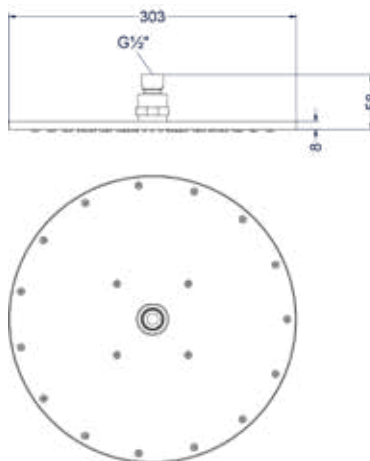

Hoofddouche medium 30cm

Omschrijving	Kleur	Artikelnummer	Prijs excl. BTW	Prijs incl. BTW	
Hoofddouche medium 30cm met antikalk nozzels	RVS316 geborsteld	6900761	€ 495,04	€ 599,00	
	* RVS316 geborsteld mat goud PVD	6900762	€ 577,69	€ 699,00	
	* RVS316 geborsteld mat koper PVD	6900763	€ 577,69	€ 699,00	
	* RVS316 geborsteld carbon black PVD	6900764	€ 577,69	€ 699,00	
	* Leverbaar vanaf medio juli 2025