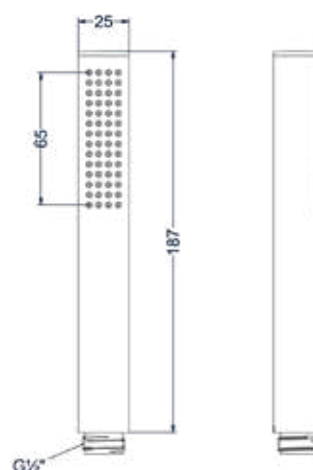

Handdouche staafmodel met antikalk nozzels

Omschrijving	Kleur	Artikelnummer	Prijs excl. BTW	Prijs incl. BTW
Handdouche staafmodel met antikalk nozzels	Chroom	6900351	€ 48,76	€ 59,00
	Mat zwart PED	6900352	€ 90,08	€ 109,00
	Geborsteld nickel PVD	6900353	€ 90,08	€ 109,00
	Geborsteld mat goud PVD	6900354	€ 90,08	€ 109,00
	Geborsteld mat koper PVD	6900355	€ 90,08	€ 109,00
	Geborsteld metal black PVD	6900356	€ 90,08	€ 109,00
	Zwart chroom PVD	6900357	€ 90,08	€ 109,00