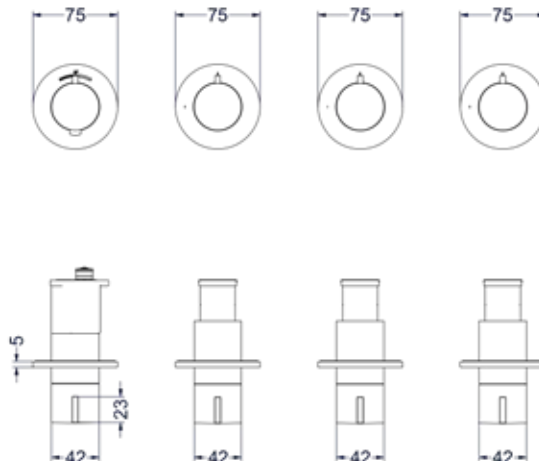

Afbouwdeel inbouwthermostaat met 3 stopkranen symmetry

Omschrijving	Kleur	Artikelnummer	Prijs excl. BTW	Prijs incl. BTW
Afbouwdeel inbouwthermostaat met 3 stopkranen symmetry met ronde rozetten	Chroom	6202381	€ 296,69	€ 359,00
	Mat zwart PED	6202382	€ 404,13	€ 489,00
	Geborsteld nickel PVD	6202383	€ 404,13	€ 489,00
	Geborsteld mat goud PVD	6202384	€ 404,13	€ 489,00
	Geborsteld mat koper PVD	6202385	€ 404,13	€ 489,00
	Geborsteld metal black PVD	6202386	€ 404,13	€ 489,00
	Zwart chroom PVD	6202387	€ 404,13	€ 489,00