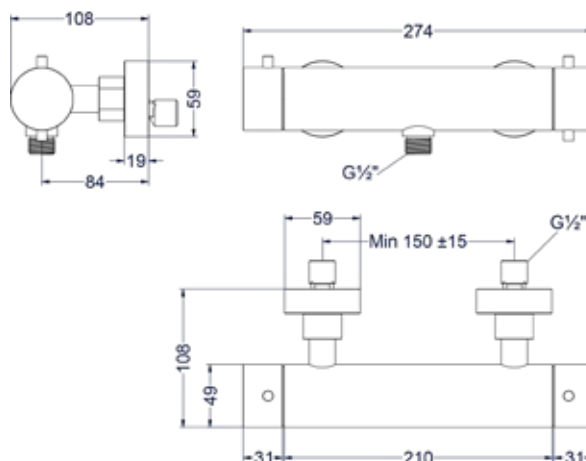

Opbouw douchethermostaat

Omschrijving	Kleur	Artikelnummer	Prijs excl. BTW	Prijs incl. BTW
Douchethermostaatkraan opbouw	RVS316 geborsteld	6201011	€ 574,38	€ 695,00
	* RVS316 geborsteld mat goud PVD	6201012	€ 657,02	€ 795,00
	* RVS316 geborsteld mat koper PVD	6201013	€ 657,02	€ 795,00
* Leverbaar vanaf medio juli 2025	* RVS316 geborsteld carbon black PVD	6201014	€ 657,02	€ 795,00