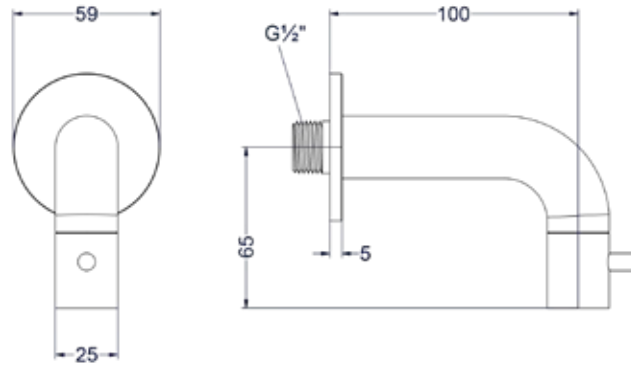

* Leverbaar vanaf medio juli 2025

Design plug, design sifon en hoekstopkraan zie bladzijde 213

Fonteinkraan wandmodel 10cm

Omschrijving	Kleur	Artikelnummer	Prijs excl. BTW	Prijs incl. BTW
Fonteinkraan wandmodel niet inkortbaar HOH10cm	RVS316 geborsteld	6401111	€ 147,93	€ 179,00
	* RVS316 geborsteld mat goud PVD	6401112	€ 180,99	€ 219,00
	* RVS316 geborsteld mat koper PVD	6401113	€ 180,99	€ 219,00
	* RVS316 geborsteld carbon black PVD	6401114	€ 180,99	€ 219,00