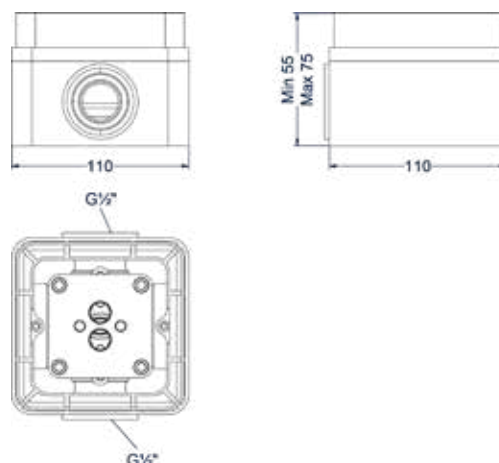

Inbouwbox t.b.v. vrijstaande badmengkraan

Omschrijving	Kleur	Artikelnummer	Prijs excl. BTW	Prijs incl. BTW
Inbouwbox t.b.v. vrijstaande badmengkraan	Donker blauw	6299012	€ 81,82	€ 99,00

Totaalprijs badmengkraan vrijstaand met draaibare uitloop, slang 150 cm, satin spray handdouche en inbouwbox

Prijs excl. BTW € 903,06   Prijs incl. BTW € 1.129,00

Prijs excl. BTW € 1.262,81   Prijs incl. BTW € 1.528,00