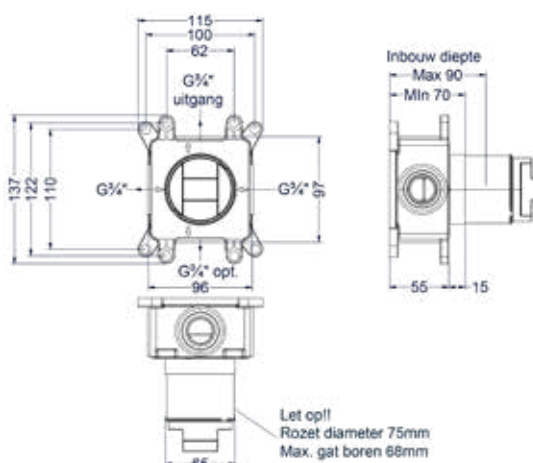

Inbouwbox t.b.v. inbouwstopkraan flow-through symmetry

Omschrijving	Kleur	Artikelnummer	Prijs excl. BTW	Prijs incl. BTW
Inbouwbox t.b.v. inbouwstopkraan flow-through symmetry	Donker blauw	6202438	€ 172,73	€ 209,00

Totaalprijs inbouw flow-through stopkraan symmetry met inbouwbox

- CR Prijs excl. BTW € 262,81 Prijs incl. BTW € 318,00
- MZ ● GN ● MP ● GK ● GM ● ZC Prijs excl. BTW € 320,66 Prijs incl. BTW € 388,00

Voor meer informatie over flow-through zie bladzijde 279