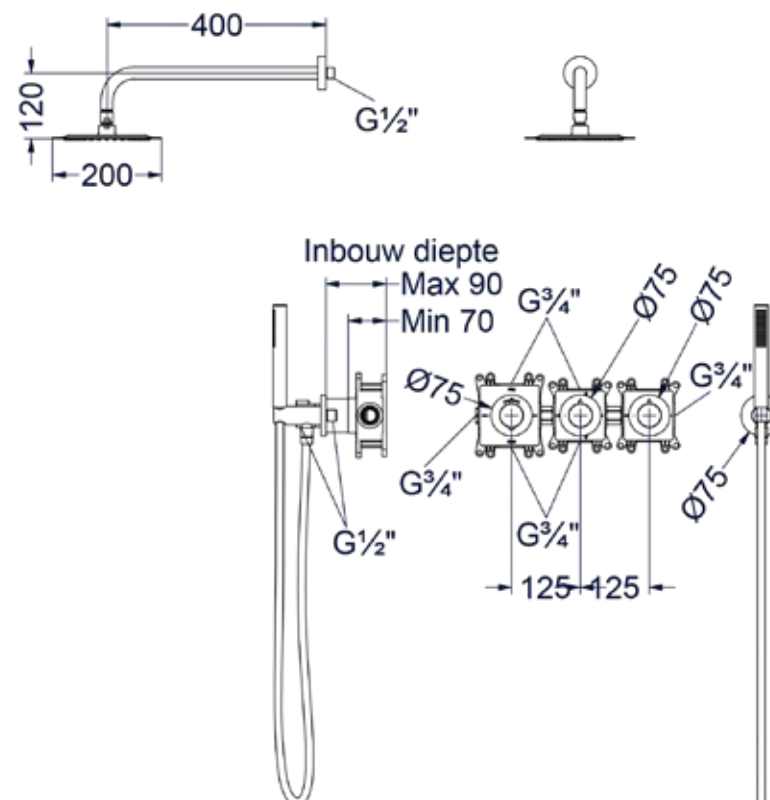

Combiset Pact 4