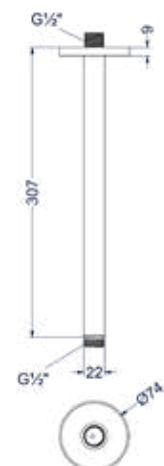

Plafondbuis 30cm 1/2"

Omschrijving	Kleur	Artikelnummer	Prijs excl. BTW	Prijs incl. BTW
Plafondbuis 30cm 1/2"	RVS316 geborsteld	6901661	€ 139,67	€ 169,00
	* RVS316 geborsteld mat goud PVD	6901662	€ 164,46	€ 199,00
	* RVS316 geborsteld mat koper PVD	6901663	€ 164,46	€ 199,00
	* RVS316 geborsteld carbon black PVD	6901664	€ 164,46	€ 199,00

* Leverbaar vanaf medio juli 2025