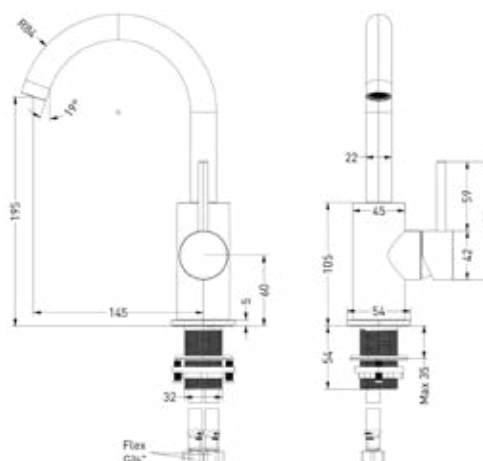

Wastafelmengkraan draaibare uitloop

Omschrijving	Kleur	Artikelnummer	Prijs excl. BTW	Prijs incl. BTW
Eenhedel wastafelmengkraan opbouw met draaibare uitloop, coldstart * Leverbaar vanaf medio juli 2025	RVS316 geborsteld	6100261	€ 285,12	€ 345,00
	* RVS316 geborsteld mat goud PVD	6100262	€ 326,45	€ 395,00
	* RVS316 geborsteld mat koper PVD	6100263	€ 326,45	€ 395,00
	* RVS316 geborsteld carbon black PVD	6100264	€ 326,45	€ 395,00

Design plug, design sifon en hoekstopkraan zie bladzijde 213