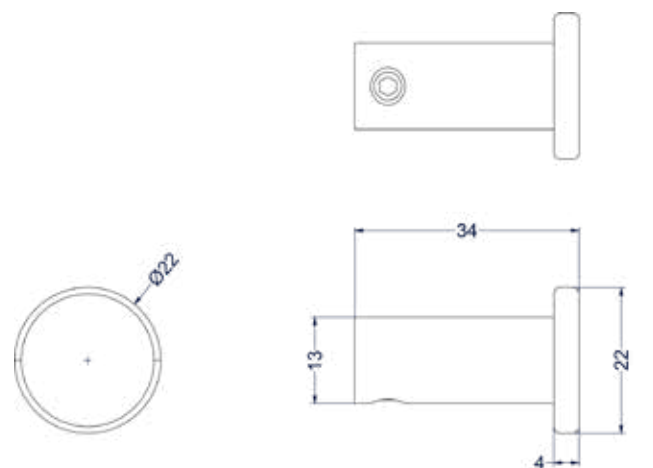

Handdoekhaak

Omschrijving	Kleur	Artikelnummer	Prijs excl. BTW	Prijs incl. BTW
Handdoekhaak	Chroom	6500551	€ 9,92	€ 12,00
	Mat zwart PED	6500552	€ 12,40	€ 15,00
	Geborsteld nickel PVD	6500553	€ 12,40	€ 15,00
	Geborsteld mat goud PVD	6500554	€ 12,40	€ 15,00
	Geborsteld mat koper PVD	6500555	€ 12,40	€ 15,00
	Geborsteld metal black PVD	6500556	€ 12,40	€ 15,00
	Zwart chroom PVD	6500557	€ 12,40	€ 15,00