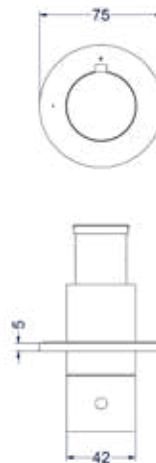

Afbouwdeel inbouwstopkraan symmetry

Omschrijving	Kleur	Artikelnummer	Prijs excl. BTW	Prijs incl. BTW
Afbouwdeel inbouwstopkraan symmetry met rond rozet	RVS316 geborsteld	6903201	€ 147,93	€ 179,00
	RVS316 geborsteld mat goud PVD	6903202	€ 197,52	€ 239,00
	RVS316 geborsteld mat koper PVD	6903203	€ 197,52	€ 239,00
	RVS316 geborsteld carbon black PVD	6903204	€ 197,52	€ 239,00

Leverbaar vanaf medio juli 2025