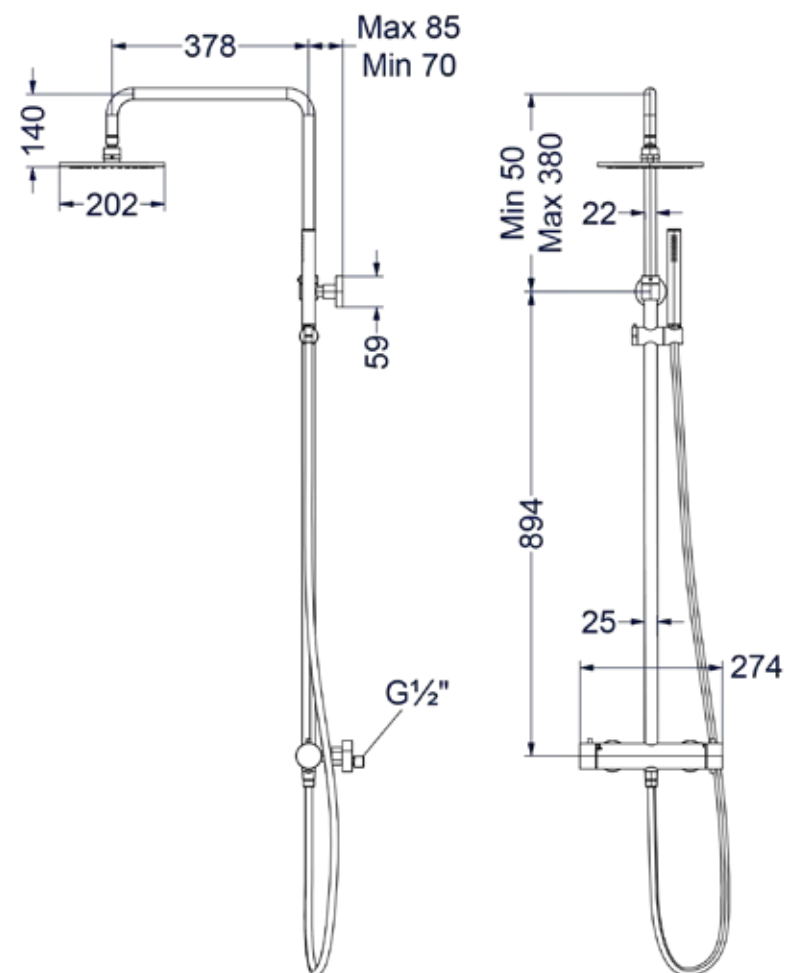

Combiset Concord 1

Omschrijving	Artikelnummer RVS geborsteld	Prijs excl. BTW	Prijs incl. BTW
Standaard setprijs RVS geborsteld Code: CSC1IXAA		€ 1.152,89	€ 1.395,00
Bestaande uit:			
Opbouw douchethermostaat met stop-omstel	6201571		
Showerpipe met glijstuk	6201561		
Doucheslang smooth 150 cm	6900261		
Handdouche staafmodel	6900361		
Hoofddouche medium 20 cm	6900661		
Standaard setprijs overige kleuren		€ 1.392,56	€ 1.685,00

* Leverbaar vanaf medio juli 2025