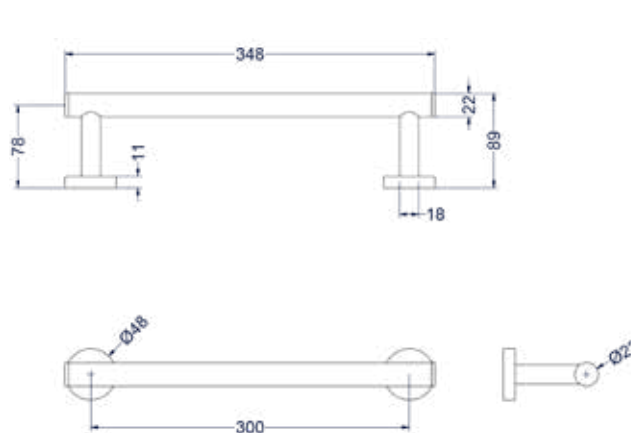

Badgreep 30cm

Omschrijving	Kleur	Artikelnummer	Prijs excl. BTW	Prijs incl. BTW
Badgreep 30cm	Chroom	6500001	€ 123,14	€ 149,00
	Mat zwart PED	6500002	€ 147,93	€ 179,00
	Geborsteld nickel PVD	6500003	€ 147,93	€ 179,00
	Geborsteld mat goud PVD	6500004	€ 147,93	€ 179,00
	Geborsteld mat koper PVD	6500005	€ 147,93	€ 179,00
	Geborsteld metal black PVD	6500006	€ 147,93	€ 179,00
	Zwart chroom PVD	6500007	€ 147,93	€ 179,00