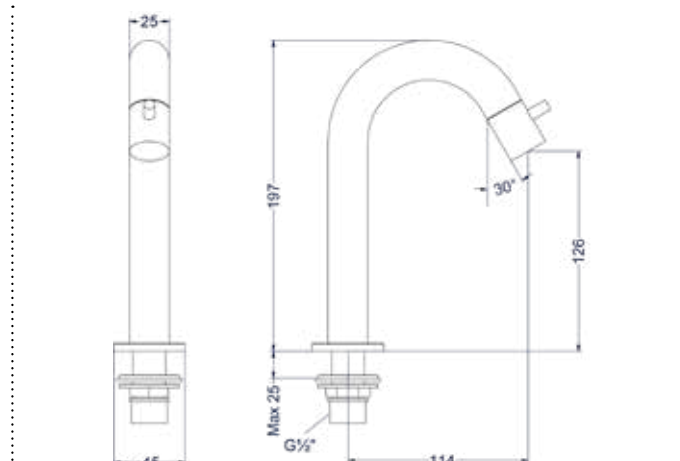

* Leverbaar vanaf medio juli 2025

FORTEINKRANEN

CONCORD

Fonteinkraan gebogen staand model S

Omschrijving	Kleur	Artikelnummer	Prijs excl. BTW	Prijs incl. BTW
Fonteinkraan gebogen staand model S	RVS316 geborsteld	6401061	€ 147,93	€ 179,00
	* RVS316 geborsteld mat goud PVD	6401062	€ 189,26	€ 229,00
	* RVS316 geborsteld mat koper PVD	6401063	€ 189,26	€ 229,00
	* RVS316 geborsteld carbon black PVD	6401064	€ 189,26	€ 229,00