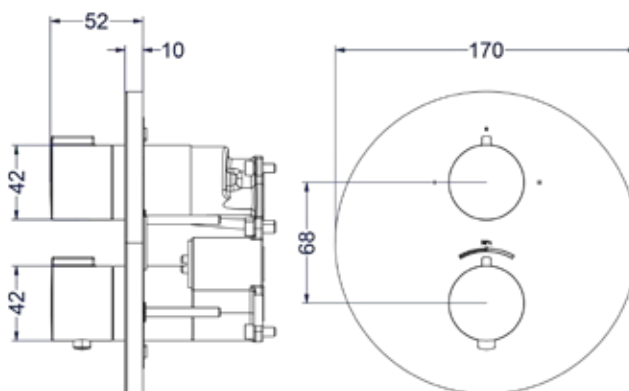

Afbouwdeel inbouwthermostaat met 1 losse stopkraan

Omschrijving	Kleur	Artikelnummer	Prijs excl. BTW	Prijs incl. BTW
Afbouwdeel inbouwthermostaat met 1 losse stopkraan met rond rozet	Chroom	6202251	€ 152,89	€ 185,00
	Mat zwart PED	6202252	€ 214,05	€ 259,00
	Geborsteld nickel PVD	6202253	€ 214,05	€ 259,00
	Geborsteld mat goud PVD	6202254	€ 214,05	€ 259,00
	Geborsteld mat koper PVD	6202255	€ 214,05	€ 259,00
	Geborsteld metal black PVD	6202256	€ 214,05	€ 259,00
	Zwart chroom PVD	6202257	€ 214,05	€ 259,00