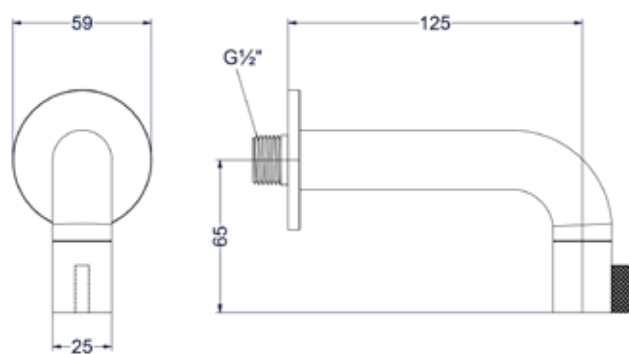

Fonteinkraan wandmodel 12,5cm

Omschrijving	Kleur	Artikelnummer	Prijs excl. BTW	Prijs incl. BTW
Fonteinkraan wandmodel niet inkortbaar HOH12,5cm	RVS316 geborsteld	6401141	€ 172,73	€ 209,00
	RVS316 geborsteld mat goud PVD	6401142	€ 214,05	€ 259,00
	RVS316 geborsteld mat koper PVD	6401143	€ 214,05	€ 259,00
	RVS316 geborsteld carbon black PVD	6401144	€ 214,05	€ 259,00

Leverbaar vanaf medio juli 2025

Design plug, design sifon en hoekstopkraan zie bladzijde 265