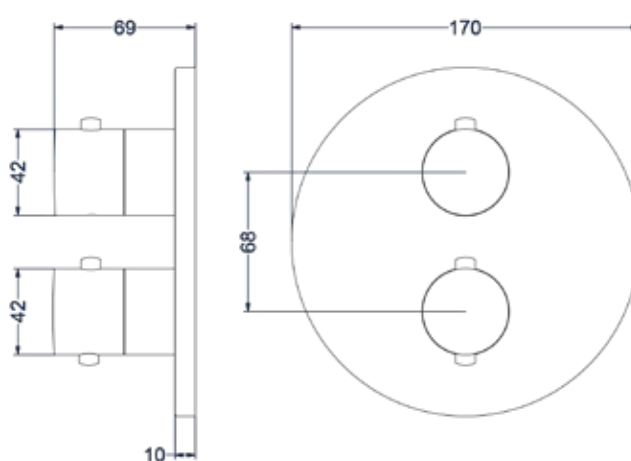

Afbouwdeel inbouwthermostaat met 2-weg stop-omstel

Omschrijving	Kleur	Artikelnummer	Prijs excl. BTW	Prijs incl. BTW
Afbouwdeel inbouwthermostaat met 2-weg stop-omstel met rond rozet	Chroom	6201151	€ 152,89	€ 185,00
	Mat zwart PED	6201152	€ 214,05	€ 259,00
	Geborsteld nickel PVD	6201153	€ 214,05	€ 259,00
	Geborsteld mat goud PVD	6201154	€ 214,05	€ 259,00
	Geborsteld mat koper PVD	6201155	€ 214,05	€ 259,00
	Geborsteld metal black PVD	6201156	€ 214,05	€ 259,00
	Zwart chroom PVD	6201157	€ 214,05	€ 259,00