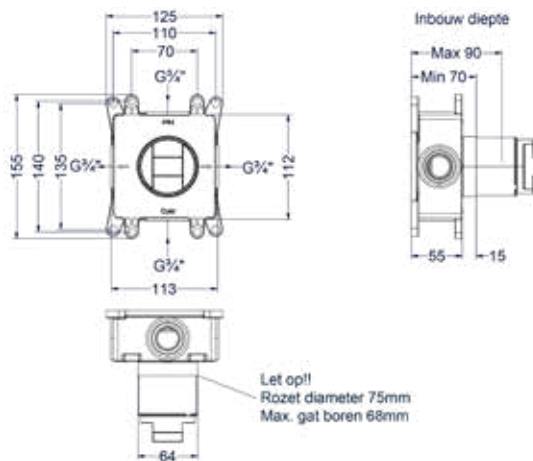

Omschrijving	Kleur	Artikelnummer	Prijs excl. BTW	Prijs incl. BTW
Inbouwbox t.b.v. inbouwthermostaat symmetry	Donker blauw	6202428	€ 321,49	€ 389,00

Totaalprijs inbouwthermostaat symmetry met inbouwbox

- IX
  Prijs excl. BTW € 523,97   Prijs incl. BTW € 634,00
- IMP
  ● IGK
  ● ICB
  Prijs excl. BTW € 568,60   Prijs incl. BTW € 688,00