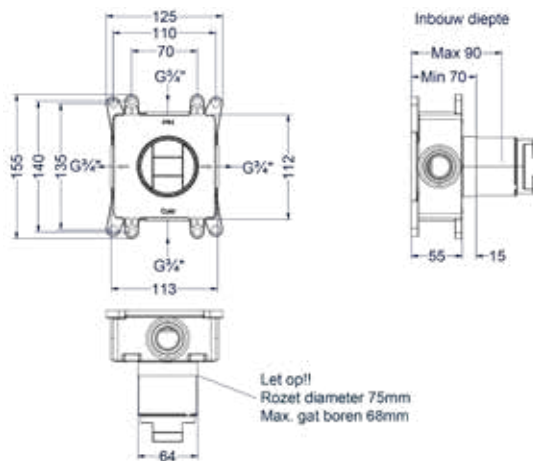

Inbouwbox t.b.v. inbouwthermostaat symmetry

Omschrijving	Kleur	Artikelnummer	Prijs excl. BTW	Prijs incl. BTW
Inbouwbox t.b.v. inbouwthermostaat symmetry	Donker blauw	6202428	€ 321,49	€ 389,00

Totaalprijs inbouwthermostaat symmetry met inbouwbox

- Prijs excl. BTW € 485,95   Prijs incl. BTW € 588,00
- MZ
- GN
- MP
- GK
- GM
- ZC
- Prijs excl. BTW € 523,97   Prijs incl. BTW € 634,00