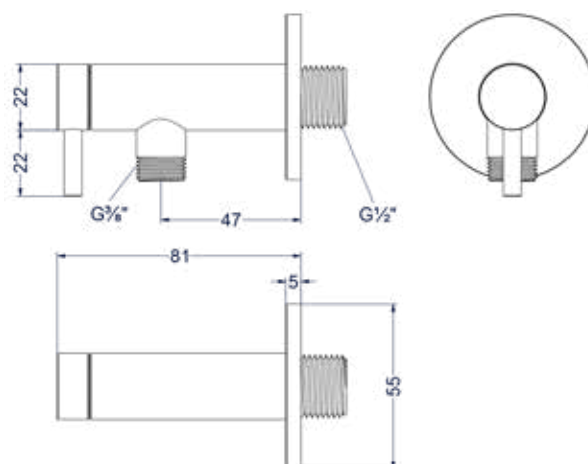

Hoekstopkraan 1/2" 3/8

Omschrijving	Kleur	Artikelnummer	Prijs excl. BTW	Prijs incl. BTW
Hoekstopkraan 1/2" 3/8	RVS316 geborsteld	6901921	€ 57,02	€ 69,00
	* RVS316 geborsteld mat goud PVD	6901922	€ 65,29	€ 79,00
	* RVS316 geborsteld mat koper PVD	6901923	€ 65,29	€ 79,00
	* RVS316 geborsteld carbon black PVD	6901924	€ 65,29	€ 79,00

* Leverbaar vanaf medio juli 2025