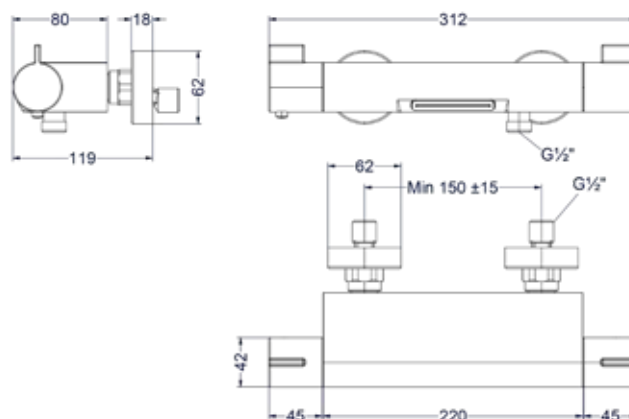

Badthermostaat met cascade uitloop

Omschrijving	Kleur	Artikelnummer	Prijs excl. BTW	Prijs incl. BTW
Badthermostaatkraan opbouw cooltouch met cascade uitloop	Chroom	6302051	€ 486,78	€ 589,00
	Mat zwart PED	6302052	€ 619,01	€ 749,00
	Geborsteld nickel PVD	6302053	€ 619,01	€ 749,00
	Geborsteld mat goud PVD	6302054	€ 619,01	€ 749,00
	Geborsteld mat koper PVD	6302055	€ 619,01	€ 749,00
	Geborsteld metal black PVD	6302056	€ 619,01	€ 749,00
	Zwart chroom PVD	6302057	€ 619,01	€ 749,00