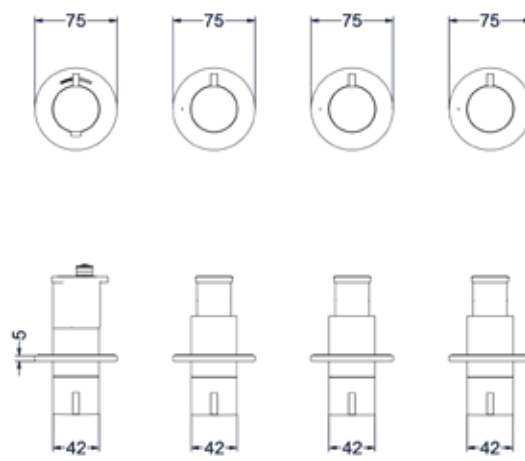

Afbouwdeel inbouwthermostaat met 3 stopkranen symmetry

Omschrijving	Kleur	Artikelnummer	Prijs excl. BTW	Prijs incl. BTW
Afbouwdeel inbouwthermostaat met 3 stopkranen symmetry met ronde rozetten Leverbaar vanaf medio juli 2025	RVS316 geborsteld	6201271	€ 478,51	€ 579,00
	RVS316 geborsteld mat goud PVD	6201272	€ 599,17	€ 725,00
	RVS316 geborsteld mat koper PVD	6201273	€ 599,17	€ 725,00
	RVS316 geborsteld carbon black PVD	6201274	€ 599,17	€ 725,00