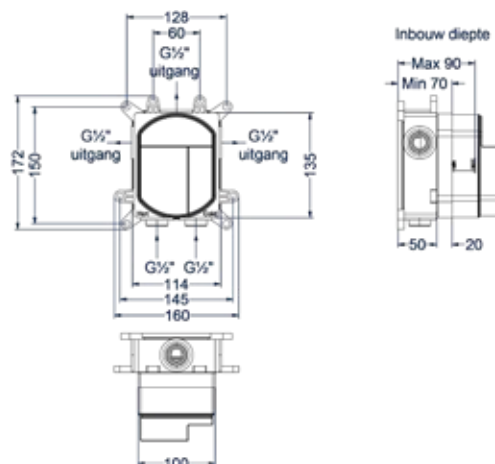

Inbouwbox t.b.v. inbouwthermostaat met 3-weg stop-omstel

Omschrijving	Kleur	Artikelnummer	Prijs excl. BTW	Prijs incl. BTW
Inbouwbox t.b.v. inbouwthermostaat met 3-weg stop-omstel	Donker blauw	6299003	€ 400,83	€ 485,00

Totaalprijs inbouwthermostaat met 3-weg stop-omstel en inbouwbox

Prijs excl. BTW € 553,72   Prijs incl. BTW € 670,00

Prijs excl. BTW € 614,88   Prijs incl. BTW € 744,00