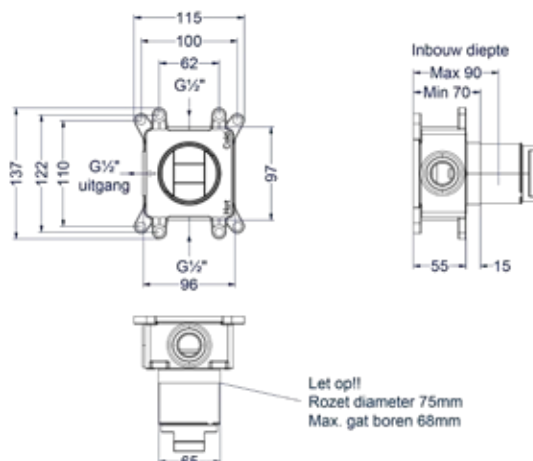

Inbouwbox t.b.v. inbouw douchemengkraan eenhendel

Omschrijving	Kleur	Artikelnummer	Prijs excl. BTW	Prijs incl. BTW
Inbouwbox t.b.v. inbouw douchemengkraan eenhendel	Donker blauw	6299001	€ 98,35	€ 119,00

Totaalprijs inbouw douchemengkraan eenhendel met inbouwbox

Prijs excl. BTW € 188,43   Prijs incl. BTW € 228,00

Prijs excl. BTW € 254,55   Prijs incl. BTW € 308,00