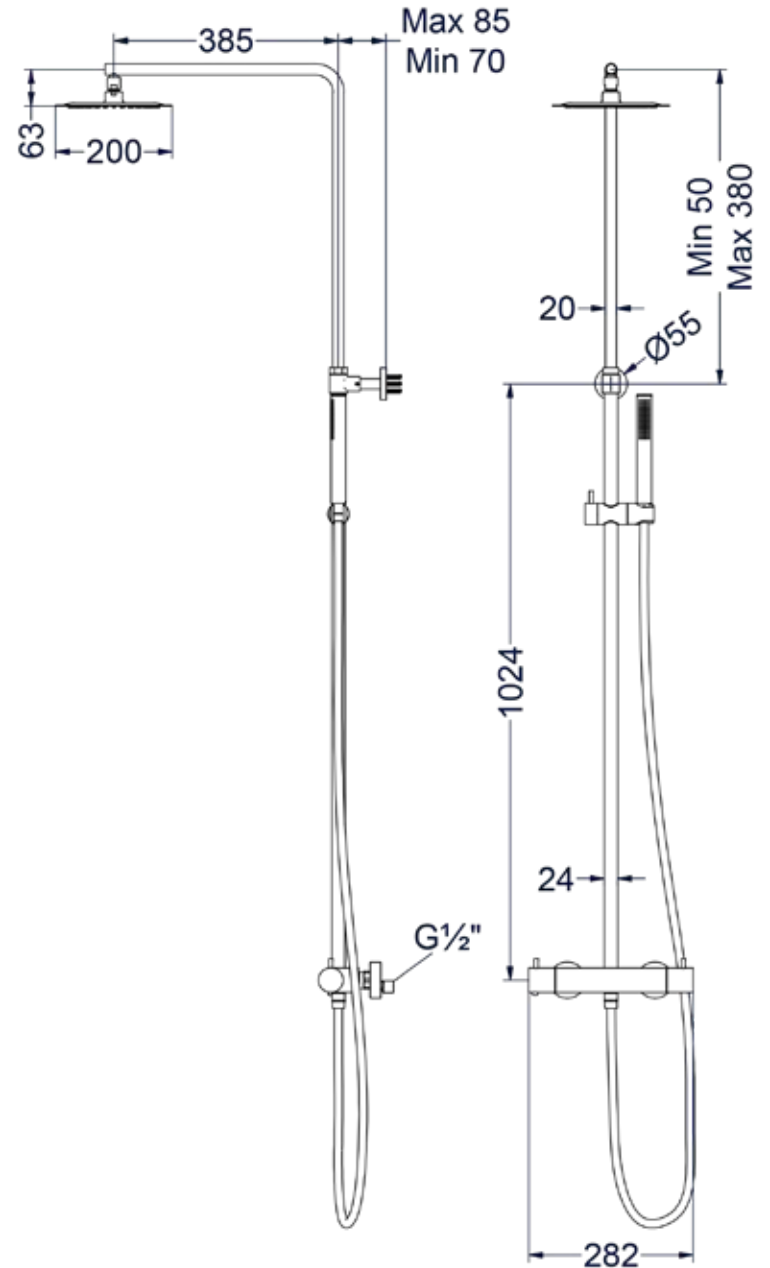

Combiset Bond 1