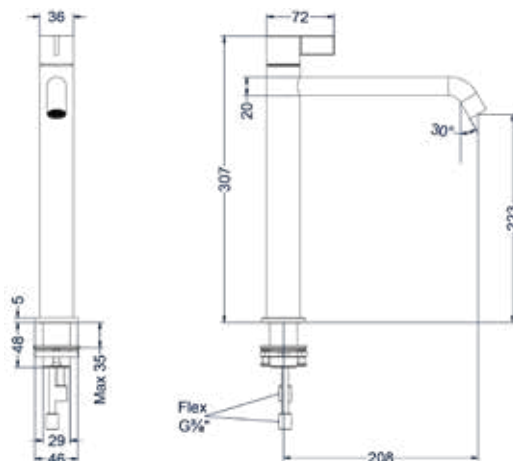

Wastafelmengkraan model L

Omschrijving	Kleur	Artikelnummer	Prijs excl. BTW	Prijs incl. BTW
Eenhedel wastafelmengkraan opbouw L model, coldstart	Chroom	6101151	€ 222,31	€ 269,00
	Mat zwart PED	6101152	€ 288,43	€ 349,00
	Geborsteld nickel PVD	6101153	€ 288,43	€ 349,00
	Geborsteld mat goud PVD	6101154	€ 288,43	€ 349,00
	Geborsteld mat koper PVD	6101155	€ 288,43	€ 349,00
	Geborsteld metal black PVD	6101156	€ 288,43	€ 349,00
	Zwart chroom PVD	6101157	€ 288,43	€ 349,00

Design plug, design sifon en hoekstopkraan zie bladzijde 153