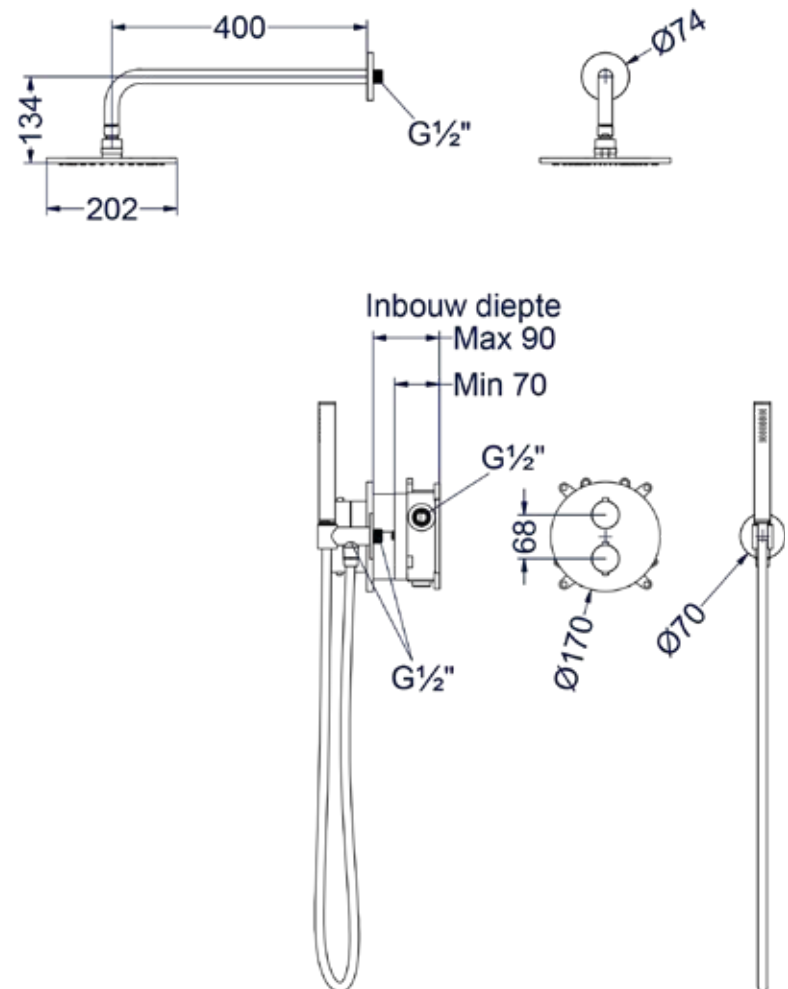

Combiset Concord 2

Omschrijving	Artikelnummer RVS geborsteld	Prijs excl. BTW	Prijs incl. BTW
Standaard setprijs RVS geborsteld Code: CSC2IXAAAA		€ 1.288,43	€ 1.559,00
Bestaande uit:			
Inbouwbox t.b.v. inbouwthermostaat met 2-weg stop-omstel	6299002		
Afbouwdeel inbouwthermostaat met 2-weg stop-omstel	6201111		
Doucheslang smooth 150 cm	6900261		
Handdouche staafmodel	6900361		
Hoofddouche medium 20 cm	6900661		
Wandsteun met geïntegreerde wateruitlaat 1/2"	6900211		
Wandarm 40 cm 1/2"	6901561		
Standaard setprijs overige kleuren		€ 1.544,62	€ 1.869,00