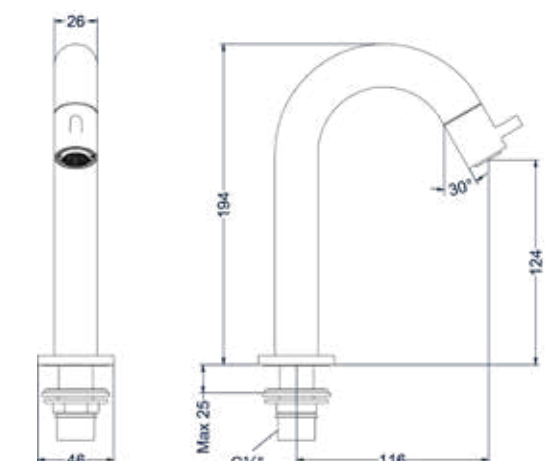

Fonteinkraan gebogen staand model S

Omschrijving	Kleur	Artikelnummer	Prijs excl. BTW	Prijs incl. BTW
Fonteinkraan gebogen staand model S	Chroom	6401051	€ 106,61	€ 129,00
	Mat zwart PED	6401052	€ 147,93	€ 179,00
	Geborsteld nickel PVD	6401053	€ 147,93	€ 179,00
	Geborsteld mat goud PVD	6401054	€ 147,93	€ 179,00
	Geborsteld mat koper PVD	6401055	€ 147,93	€ 179,00
	Geborsteld metal black PVD	6401056	€ 147,93	€ 179,00
	Zwart chroom PVD	6401057	€ 147,93	€ 179,00