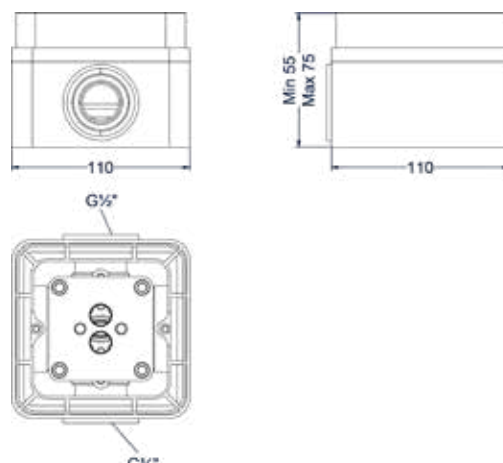

Inbouwbox t.b.v. vrijstaande badmengkraan

Omschrijving	Kleur	Artikelnummer	Prijs excl. BTW	Prijs incl. BTW
Inbouwbox t.b.v. vrijstaande badmengkraan	Donker blauw	6299012	€ 81,82	€ 99,00

Totaalprijs badmengkraan vrijstaand met draaibare uitloop, slang 150 cm, 3 standen handdouche en inbouwbox

Prijs excl. BTW € 866,94   Prijs incl. BTW € 1.049,00

Prijs excl. BTW € 1.155,37   Prijs incl. BTW € 1.398,00