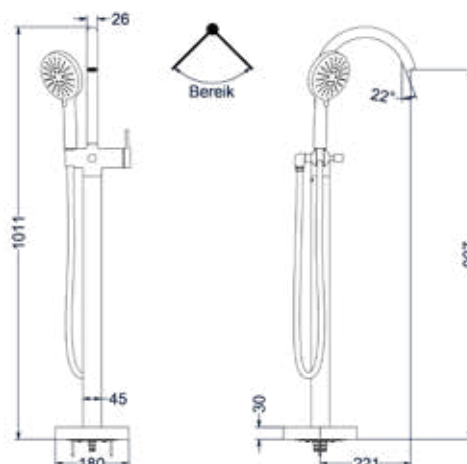

Badmengkraan vrijstaand met draaibare uitloop, slang 150cm en 3 standen handdouche

BADKRANEN

Omschrijving	Kleur	Artikelnummer	Prijs excl. BTW	Prijs incl. BTW
Badmengkraan vrijstaand met draaibare uitloop, slang 150cm en 3 standen handdouche	Chroom	6303051	€ 785,12	€ 950,00
	Mat zwart PED	6303052	€ 1.073,55	€ 1.299,00
	Geborsteld nickel PVD	6303053	€ 1.073,55	€ 1.299,00
	Geborsteld mat goud PVD	6303054	€ 1.073,55	€ 1.299,00
	Geborsteld mat koper PVD	6303055	€ 1.073,55	€ 1.299,00
	Geborsteld metal black PVD	6303056	€ 1.073,55	€ 1.299,00
	Zwart chroom PVD	6303057	€ 1.073,55	€ 1.299,00