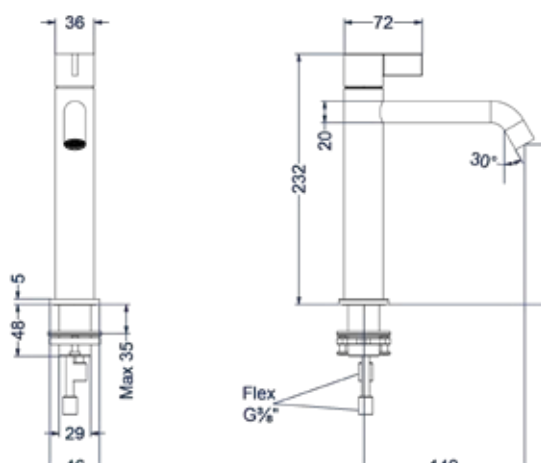

Wastafelmengkraan model M

Omschrijving	Kleur	Artikelnummer	Prijs excl. BTW	Prijs incl. BTW
Eenhedel wastafelmengkraan opbouw M model, coldstart	Chroom	6101101	€ 189,26	€ 229,00
	Mat zwart PED	6101102	€ 247,11	€ 299,00
	Geborsteld nickel PVD	6101103	€ 247,11	€ 299,00
	Geborsteld mat goud PVD	6101104	€ 247,11	€ 299,00
	Geborsteld mat koper PVD	6101105	€ 247,11	€ 299,00
	Geborsteld metal black PVD	6101106	€ 247,11	€ 299,00
	Zwart chroom PVD	6101107	€ 247,11	€ 299,00

Design plug, design sifon en hoekstopkraan zie bladzijde 153