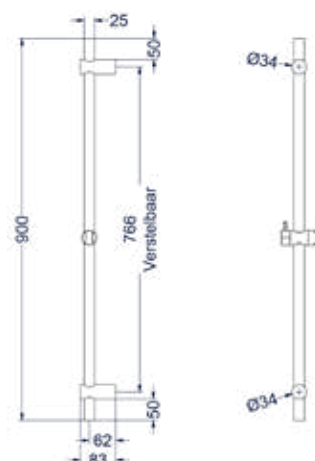

Glijstang 90cm

Omschrijving	Kleur	Artikelnummer	Prijs excl. BTW	Prijs incl. BTW
Glijstang 90cm	RVS316 geborsteld	6900011	€ 247,11	€ 299,00
	* RVS316 geborsteld mat goud PVD	6900012	€ 329,75	€ 399,00
	* RVS316 geborsteld mat koper PVD	6900013	€ 329,75	€ 399,00
	* RVS316 geborsteld carbon black PVD	6900014	€ 329,75	€ 399,00

* Leverbaar vanaf medio juli 2025