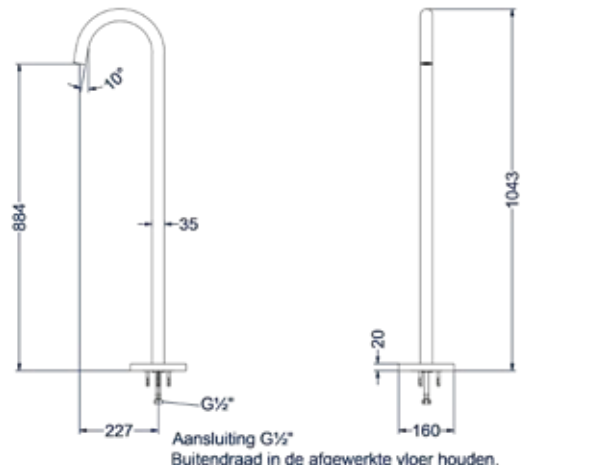

Prijs excl. BTW € 933,06 Prijs incl. BTW € 1.129,00

 Prijs excl. BTW € 1.262,81 Prijs incl. BTW € 1.528,00

Vrijstaande baduitloop 1/2"

BADKRANEN

Omschrijving	Kleur	Artikelnummer	Prijs excl. BTW	Prijs incl. BTW
Vrijstaande baduitloop 1/2"	Chroom	6903001	€ 486,78	€ 589,00
	Mat zwart PED	6903002	€ 619,01	€ 749,00
	Geborsteld nickel PVD	6903003	€ 619,01	€ 749,00
	Geborsteld mat goud PVD	6903004	€ 619,01	€ 749,00
	Geborsteld mat koper PVD	6903005	€ 619,01	€ 749,00
	Geborsteld metal black PVD	6903006	€ 619,01	€ 749,00
	Zwart chroom PVD	6903007	€ 619,01	€ 749,00