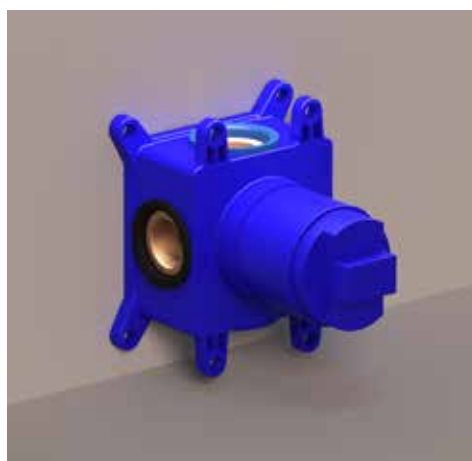

Inbouwbox t.b.v. inbouw douchemengkraan eenhendel

Omschrijving	Kleur	Artikelnummer	Prijs excl. BTW	Prijs incl. BTW
Inbouwbox t.b.v. inbouw douchemengkraan eenhendel	Donker blauw	6299001	€ 98,35	€ 119,00

Totaalprijs inbouw douchemengkraan eenhendel met inbouwbox

Prijs excl. BTW € 188,43   Prijs incl. BTW € 228,00

Prijs excl. BTW € 254,55   Prijs incl. BTW € 308,00