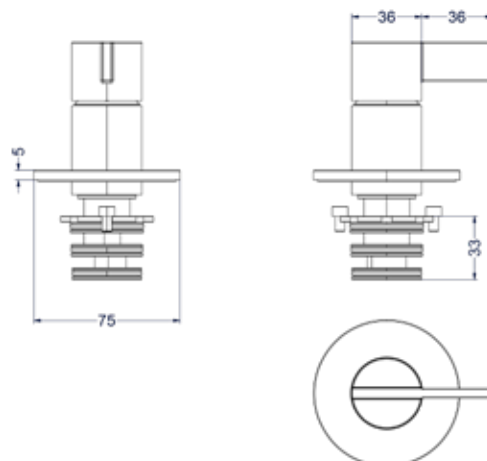

Afbouwdeel inbouw douchemengkraan eenhendel

Omschrijving	Kleur	Artikelnummer	Prijs excl. BTW	Prijs incl. BTW
Afbouwdeel inbouw douchemengkraan eenhendel met rond rozet	Chroom	6202051	€ 90,08	€ 109,00
	Mat zwart PED	6202052	€ 156,20	€ 189,00
	Geborsteld nickel PVD	6202053	€ 156,20	€ 189,00
	Geborsteld mat goud PVD	6202054	€ 156,20	€ 189,00
	Geborsteld mat koper PVD	6202055	€ 156,20	€ 189,00
	Geborsteld metal black PVD	6202056	€ 156,20	€ 189,00
	Zwart chroom PVD	6202057	€ 156,20	€ 189,00