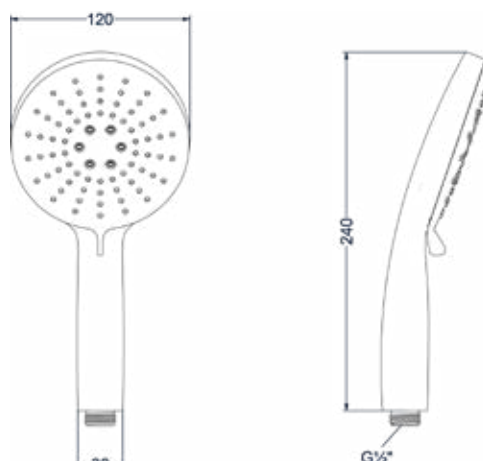

Handdouche verstelbaar 3-standen

Omschrijving	Kleur	Artikelnummer	Prijs excl. BTW	Prijs incl. BTW
Handdouche verstelbaar 3-standen met antikalk nozzels van ABS kunststof	Chroom	6900401	€ 48,76	€ 59,00
	Mat zwart PED	6900402	€ 90,08	€ 109,00
	Geborsteld nickel PVD	6900403	€ 90,08	€ 109,00
	Geborsteld mat goud PVD	6900404	€ 90,08	€ 109,00
	Geborsteld mat koper PVD	6900405	€ 90,08	€ 109,00
	Geborsteld metal black PVD	6900406	€ 90,08	€ 109,00