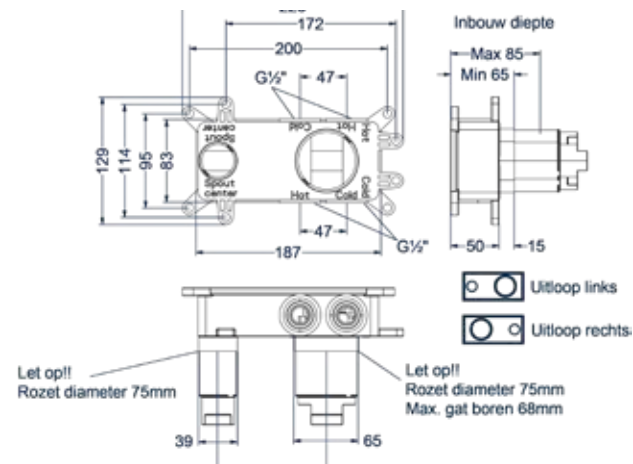

Inbouwbox t.b.v. inbouw wastafelmengkraan L/R

Omschrijving	Kleur	Artikelnummer	Prijs excl. BTW	Prijs incl. BTW
Inbouwbox t.b.v. eenhedel wastafelmengkraan 2-gats wandmontage, uitloop links/ rechts toe te passen	Donker blauw	6199001	€ 123,14	€ 149,00

Totaalprijs inbouw wastafelmengkraan met inbouwbox

IX Prijs excl. BTW € 444,63 Prijs incl. BTW € 538,00 IMP ICK Prijs excl. BTW € 548,76 Prijs incl. BTW € 664,00

Design plug, design sifon en hoekstopkraan zie bladzijde 265