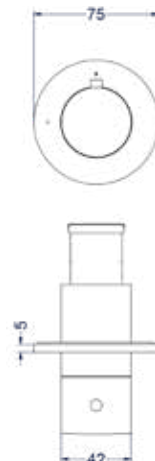

Afbouwdeel flow-through stopkraan symmetry

Omschrijving	Kleur	Artikelnummer	Prijs excl. BTW	Prijs incl. BTW
Afbouwdeel doorstroom inbouwstopkraan symmetry met rond rozet Leverbaar vanaf medio juli 2025	RVS316 geborsteld	6201221	€ 147,93	€ 179,00
	RVS316 geborsteld mat goud PVD	6201222	€ 197,52	€ 239,00
	RVS316 geborsteld mat koper PVD	6201223	€ 197,52	€ 239,00
	RVS316 geborsteld carbon black PVD	6201224	€ 197,52	€ 239,00