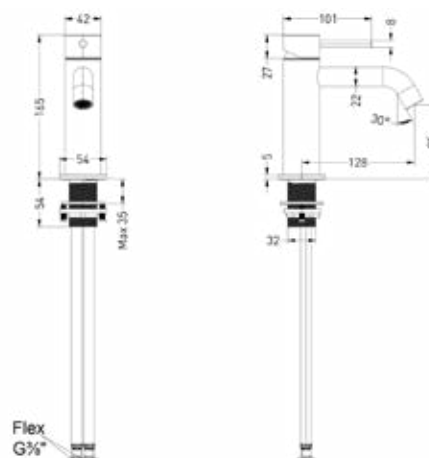

Wastafelmengkraan model S

Omschrijving	Kleur	Artikelnummer	Prijs excl. BTW	Prijs incl. BTW
Eenhedel wastafelmengkraan opbouw S model, coldstart	RVS316 geborsteld	6100381	€ 219,01	€ 265,00
	* RVS316 geborsteld mat goud PVD	6100382	€ 243,80	€ 295,00
	* RVS316 geborsteld mat koper PVD	6100383	€ 243,80	€ 295,00
	* RVS316 geborsteld carbon black PVD	6100384	€ 243,80	€ 295,00

* Leverbaar vanaf medio juli 2025