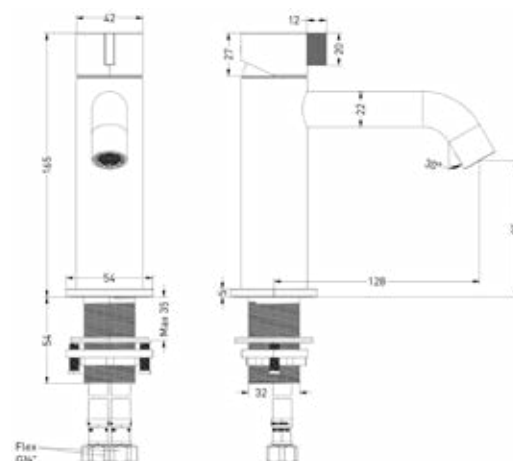

Wastafelmengkraan model S

Omschrijving	Kleur	Artikelnummer	Prijs excl. BTW	Prijs incl. BTW
Eenhedel wastafelmengkraan opbouw S model, coldstart	RVS316 geborsteld	6100371	€ 227,27	€ 275,00
	RVS316 geborsteld mat goud PVD	6100372	€ 268,60	€ 325,00
	RVS316 geborsteld mat koper PVD	6100373	€ 268,60	€ 325,00
	RVS316 geborsteld carbon black PVD	6100374	€ 268,60	€ 325,00
Leverbaar vanaf medio juli 2025