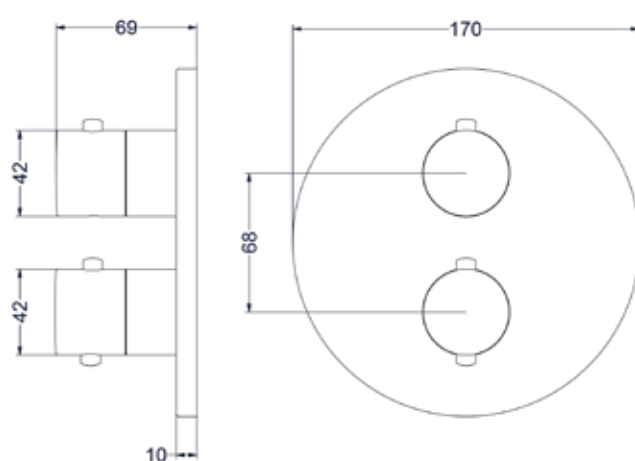

Afbouwdeel inbouwthermostaat met 2-weg stop-omstel

Omschrijving	Kleur	Artikelnummer	Prijs excl. BTW	Prijs incl. BTW
Afbouwdeel inbouwthermostaat met 2-weg stop-omstel met rond rozet Leverbaar vanaf medio juli 2025	RVS316 geborsteld	6201111	€ 197,52	€ 239,00
	RVS316 geborsteld mat goud PVD	6201112	€ 296,69	€ 359,00
	RVS316 geborsteld mat koper PVD	6201113	€ 296,69	€ 359,00
	RVS316 geborsteld carbon black PVD	6201114	€ 296,69	€ 359,00