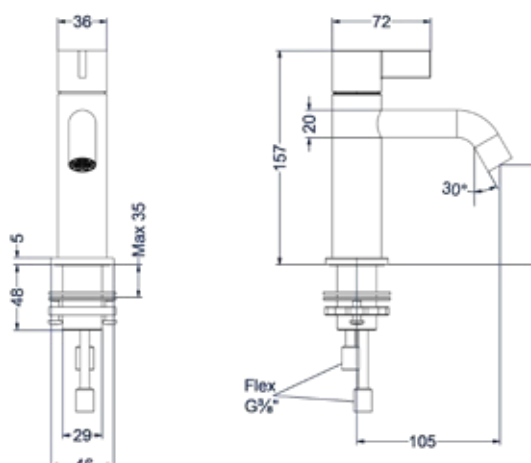

Waterbesparend

Besparing op water betekent niet alleen besparing op het milieu, het betekent ook besparing op geld.

WASTAFELKRANEN

PACT

Wastafelmengkraan model S

Omschrijving	Kleur	Artikelnummer	Prijs excl. BTW	Prijs incl. BTW
Eenhedel wastafelmengkraan opbouw S model, coldstart	Chroom	6101001	€ 156,20	€ 189,00
	Mat zwart PED	6101002	€ 219,01	€ 265,00
	Geborsteld nickel PVD	6101003	€ 219,01	€ 265,00
	Geborsteld mat goud PVD	6101004	€ 219,01	€ 265,00
	Geborsteld mat koper PVD	6101005	€ 219,01	€ 265,00
	Geborsteld metal black PVD	6101006	€ 219,01	€ 265,00
	Zwart chroom PVD	6101007	€ 219,01	€ 265,00