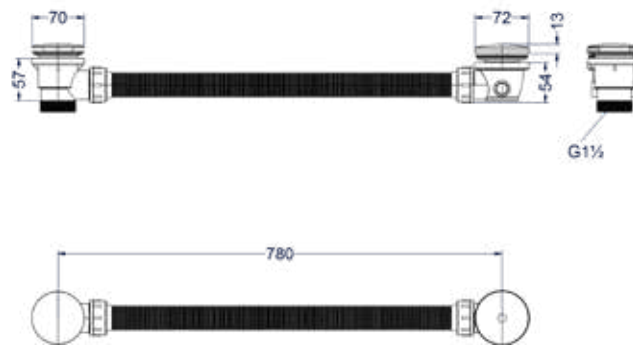

Badoverloopset

Omschrijving	Kleur	Artikelnummer	Prijs excl. BTW	Prijs incl. BTW
Badoverloopset	RVS316 geborsteld	6903111	€ 243,80	€ 295,00
	* RVS316 geborsteld mat goud PVD	6903112	€ 326,45	€ 395,00
	* RVS316 geborsteld mat koper PVD	6903113	€ 326,45	€ 395,00
* Leverbaar vanaf medio juli 2025	* RVS316 geborsteld carbon black PVD	6903114	€ 326,45	€ 395,00