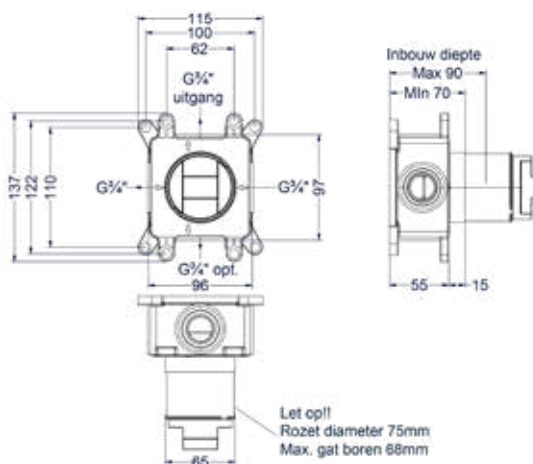

Inbouwbox t.b.v. inbouwstopkraan flow-through symmetry

Omschrijving	Kleur	Artikelnummer	Prijs excl. BTW	Prijs incl. BTW
Inbouwbox t.b.v. inbouwstopkraan flow-through symmetry	Donker blauw	6202438	€ 172,73	€ 209,00

Totaalprijs inbouw flow-through stopkraan symmetry met inbouwbox

Prijs excl. BTW € 262,81   Prijs incl. BTW € 318,00

Prijs excl. BTW € 320,66   Prijs incl. BTW € 388,00

Voor meer informatie over flow-through zie bladzijde 279