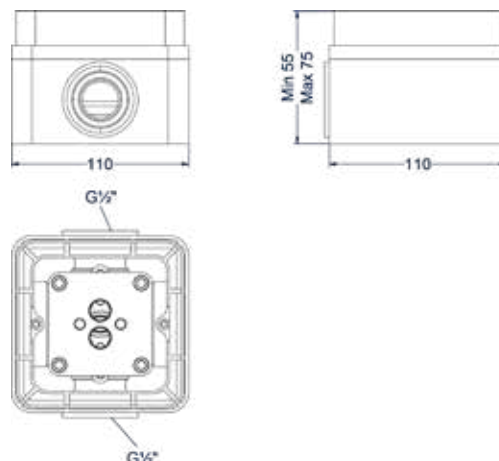

Inbouwbox t.b.v. vrijstaande badmengkraan

Omschrijving	Kleur	Artikelnummer	Prijs excl. BTW	Prijs incl. BTW
Inbouwbox t.b.v. vrijstaande badmengkraan	Donker blauw	6299012	€ 81,82	€ 99,00

Totaalprijs badmengkraan vrijstaand met draaibare uitloop, slang 150 cm, 3 standen handdouche en inbouwbox

Prijs excl. BTW € 866,94   Prijs incl. BTW € 1.049,00

Prijs excl. BTW € 1.155,37   Prijs incl. BTW € 1.398,00