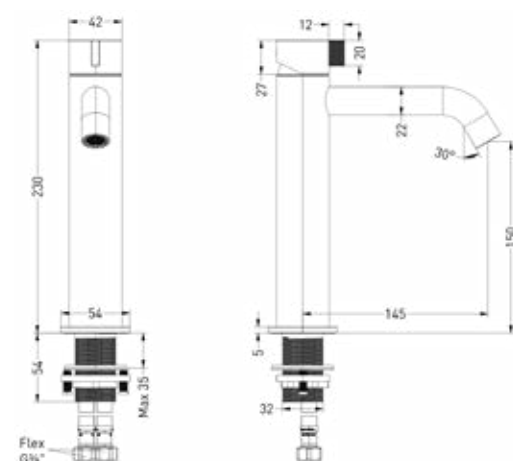

Wastafelmengkraan model M

Omschrijving	Kleur	Artikelnummer	Prijs excl. BTW	Prijs incl. BTW
Eenhedel wastafelmengkraan opbouw M model, coldstart	RVS316 geborsteld	6100411	€ 271,90	€ 329,00
	RVS316 geborsteld mat goud PVD	6100412	€ 309,92	€ 375,00
	RVS316 geborsteld mat koper PVD	6100413	€ 309,92	€ 375,00
	RVS316 geborsteld carbon black PVD	6100414	€ 309,92	€ 375,00
Leverbaar vanaf medio juli 2025				

Design plug, design sifon en hoekstopkraan zie bladzijde 265