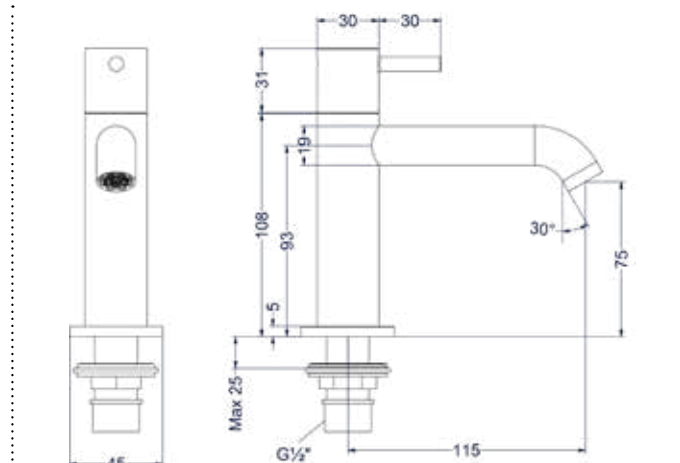

Fonteinkraan staand model S

Omschrijving	Kleur	Artikelnummer	Prijs excl. BTW	Prijs incl. BTW
Fonteinkraan staand model S	RVS316 geborsteld	6401121	€ 147,93	€ 179,00
	* RVS316 geborsteld mat goud PVD	6401122	€ 180,99	€ 219,00
	* RVS316 geborsteld mat koper PVD	6401123	€ 180,99	€ 219,00
	* RVS316 geborsteld carbon black PVD	6401124	€ 180,99	€ 219,00

* Leverbaar vanaf medio juli 2025

Design plug, design sifon en hoekstopkraan zie bladzijde 213