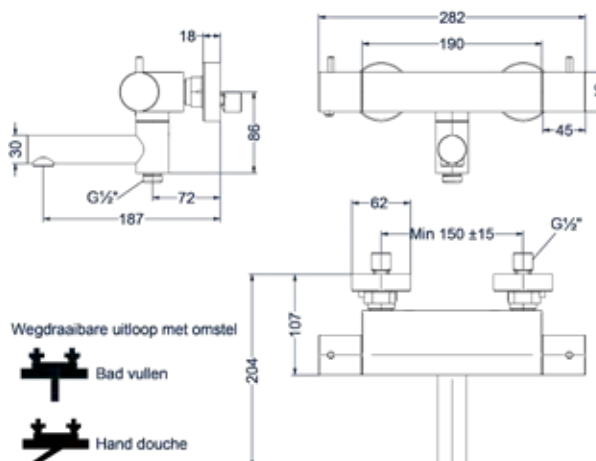

Badthermostaat draaibare omstel-uitloop

Omschrijving	Kleur	Artikelnummer	Prijs excl. BTW	Prijs incl. BTW
Badthermostaatkraan opbouw met wegdraaibare baduitloop met omstel cooltouch	Chroom	6301001	€ 450,41	€ 545,00
	Mat zwart PED	6301002	€ 574,38	€ 695,00
	Geborsteld nickel PVD	6301003	€ 574,38	€ 695,00
	Geborsteld mat goud PVD	6301004	€ 574,38	€ 695,00
	Geborsteld mat koper PVD	6301005	€ 574,38	€ 695,00
	Geborsteld metal black PVD	6301006	€ 574,38	€ 695,00
	Zwart chroom PVD	6301007	€ 574,38	€ 695,00