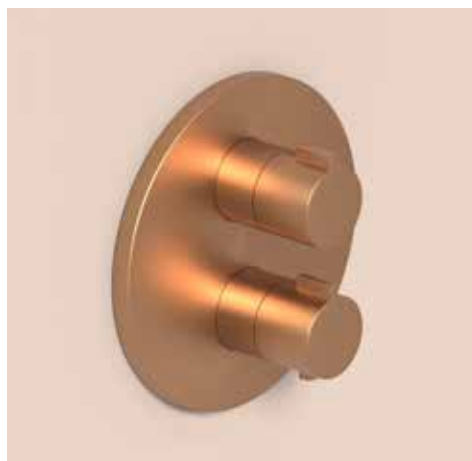

- Prijs excl. BTW € 246,28 Prijs incl. BTW € 298,00
- MZ
- GN
- MP
- GK
- GM
- ZC
- Prijs excl. BTW € 279,34 Prijs incl. BTW € 338,00

Afbouwdeel inbouwthermostaat met 2-weg stop-omstel

Omschrijving	Kleur	Artikelnummer	Prijs excl. BTW	Prijs incl. BTW
Afbouwdeel inbouwthermostaat met 2-weg stop-omstel met rond rozet	Chroom	6202151	€ 152,89	€ 185,00
	Mat zwart PED	6202152	€ 214,05	€ 259,00
	Geborsteld nickel PVD	6202153	€ 214,05	€ 259,00
	Geborsteld mat goud PVD	6202154	€ 214,05	€ 259,00
	Geborsteld mat koper PVD	6202155	€ 214,05	€ 259,00
	Geborsteld metal black PVD	6202156	€ 214,05	€ 259,00
	Zwart chroom PVD	6202157	€ 214,05	€ 259,00