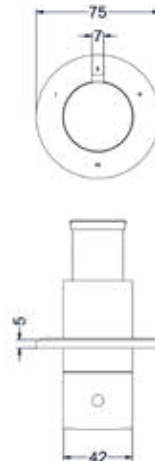

Afbouwdeel 3-weg stop-omstel symmetry

Omschrijving	Kleur	Artikelnummer	Prijs excl. BTW	Prijs incl. BTW
Afbouwdeel 3-weg stop-omstel symmetry met rond rozet	Chroom	6202441	€ 147,93	€ 179,00
	Mat zwart PED	6202442	€ 180,99	€ 219,00
	Geborsteld nickel PVD	6202443	€ 180,99	€ 219,00
	Geborsteld mat goud PVD	6202444	€ 180,99	€ 219,00
	Geborsteld mat koper PVD	6202445	€ 180,99	€ 219,00
	Geborsteld metal black PVD	6202446	€ 180,99	€ 219,00
	Zwart chroom PVD	6202447	€ 180,99	€ 219,00