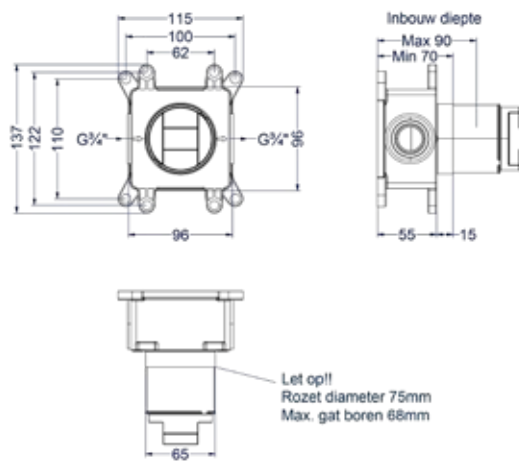

Inbouwbox t.b.v. inbouw stopkraan symmetry

Omschrijving	Kleur	Artikelnummer	Prijs excl. BTW	Prijs incl. BTW
Inbouwbox t.b.v. inbouw stopkraan symmetry	Donker blauw	6202439	€ 172,73	€ 209,00

Totaalprijs inbouwstopkraan symmetry met inbouwbox

- IX
  Prijs excl. BTW € 320,66
  Prijs incl. BTW € 388,00
- IMP
  IGK
  ICB
  Prijs excl. BTW € 370,25
  Prijs incl. BTW € 448,00