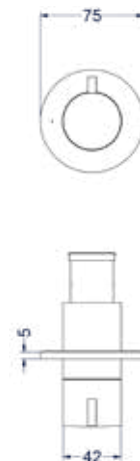

Afbouwdeel flow-through stopkraan symmetry

Omschrijving	Kleur	Artikelnummer	Prijs excl. BTW	Prijs incl. BTW
Afbouwdeel doorstroom inbouwstopkraan symmetry met rond rozet Leverbaar vanaf medio juli 2025	RVS316 geborsteld	6201231	€ 172,73	€ 209,00
	RVS316 geborsteld mat goud PVD	6201232	€ 222,31	€ 269,00
	RVS316 geborsteld mat koper PVD	6201233	€ 222,31	€ 269,00
	RVS316 geborsteld carbon black PVD	6201234	€ 222,31	€ 269,00