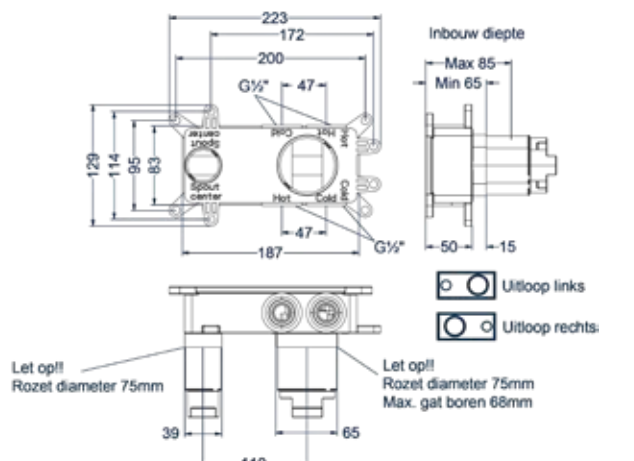

Inbouwbox t.b.v. inbouwastafelmengkraan L/R

Omschrijving	Kleur	Artikelnummer	Prijs excl. BTW	Prijs incl. BTW
Inbouwbox t.b.v. eenhedel wastafelmengkraan 2-gats wandmontage, uitloop links/ rechts toe te passen	Donker blauw	6199001	€ 123,14	€ 149,00

Totaalprijs inbouwastafelmengkraan met inbouwbox

Prijs excl. BTW € 295,87   Prijs incl. BTW € 358,00

Prijs excl. BTW € 361,98   Prijs incl. BTW € 438,00

Design plug, design sifon en hoekstopkraan zie bladzijde 79