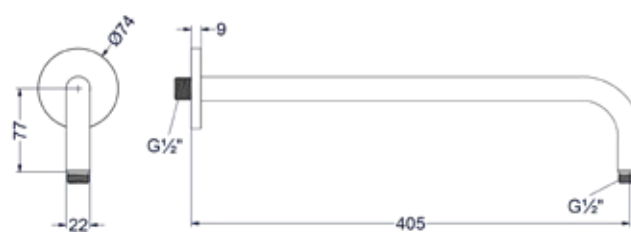

Wandarm 40cm 1/2"

Omschrijving	Kleur	Artikelnummer	Prijs excl. BTW	Prijs incl. BTW	
Wandarm 40cm 1/2"	RVS316 geborsteld	6901561	€ 123,14	€ 149,00	
	* RVS316 geborsteld mat goud PVD	6901562	€ 147,93	€ 179,00	
	* RVS316 geborsteld mat koper PVD	6901563	€ 147,93	€ 179,00	
	* RVS316 geborsteld carbon black PVD	6901564	€ 147,93	€ 179,00	
	* Leverbaar vanaf medio juli 2025