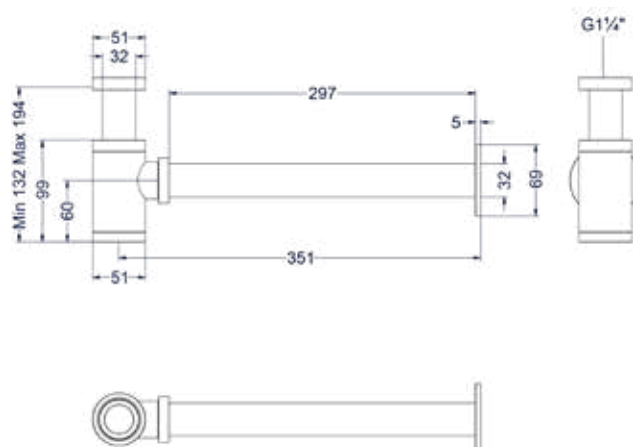

Design sifon

Omschrijving	Kleur	Artikelnummer	Prijs excl. BTW	Prijs incl. BTW
Design sifon	RVS316 geborsteld	6901811	€ 136,36	€ 165,00
	* RVS316 geborsteld mat goud PVD	6901812	€ 161,16	€ 195,00
	* RVS316 geborsteld mat koper PVD	6901813	€ 161,16	€ 195,00
* Leverbaar vanaf medio juli 2025	* RVS316 geborsteld carbon black PVD	6901814	€ 161,16	€ 195,00