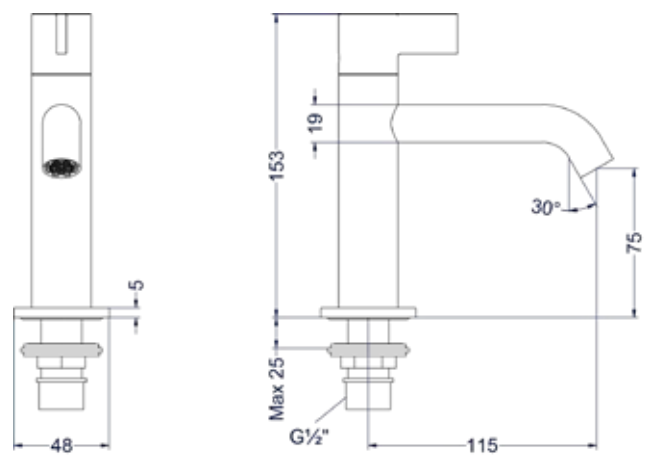

Fonteinkraan staand model S

Omschrijving	Kleur	Artikelnummer	Prijs excl. BTW	Prijs incl. BTW
Fonteinkraan staand model S	Chroom	6402001	€ 90,08	€ 109,00
	Mat zwart PED	6402002	€ 131,40	€ 159,00
	Geborsteld nickel PVD	6402003	€ 131,40	€ 159,00
	Geborsteld mat goud PVD	6402004	€ 131,40	€ 159,00
	Geborsteld mat koper PVD	6402005	€ 131,40	€ 159,00
	Geborsteld metal black PVD	6402006	€ 131,40	€ 159,00
	Zwart chroom PVD	6402007	€ 131,40	€ 159,00