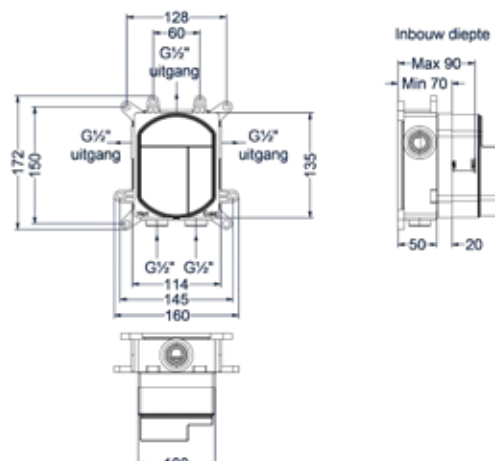

Inbouwbox t.b.v. inbouwthermostaat met 1 stopkraan

Omschrijving	Kleur	Artikelnummer	Prijs excl. BTW	Prijs incl. BTW
Inbouwbox t.b.v. inbouwthermostaat met 1 stopkraan	Donker blauw	6202398	€ 367,77	€ 445,00

Totaalprijs inbouwthermostaat met 1 losse stopkraan en inbouwbox

Prijs excl. BTW € 520,66   Prijs incl. BTW € 630,00

Prijs excl. BTW € 581,82   Prijs incl. BTW € 704,00