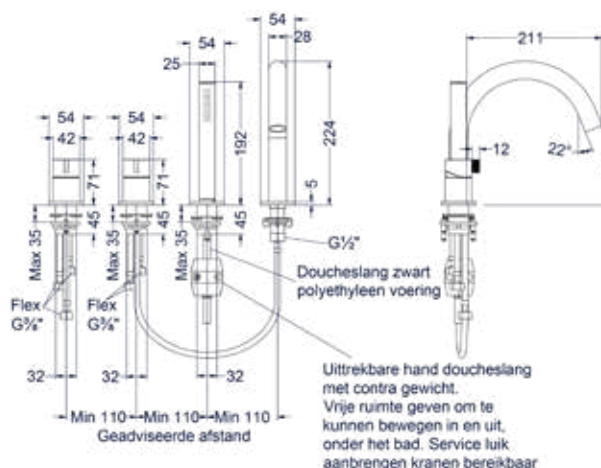

Badrandcombinatie 4-gats bladmontage

Omschrijving	Kleur	Artikelnummer	Prijs excl. BTW	Prijs incl. BTW
Badrandcombinatie 4-gats mengkraan met draaibare uitloop uittrekbare handdouche Leverbaar vanaf medio juli 2025	RVS316 geborsteld	6301171	€ 706,61	€ 855,00
	RVS316 geborsteld mat goud PVD	6301172	€ 871,90	€ 1.055,00
	RVS316 geborsteld mat koper PVD	6301173	€ 871,90	€ 1.055,00
	RVS316 geborsteld carbon black PVD	6301174	€ 871,90	€ 1.055,00