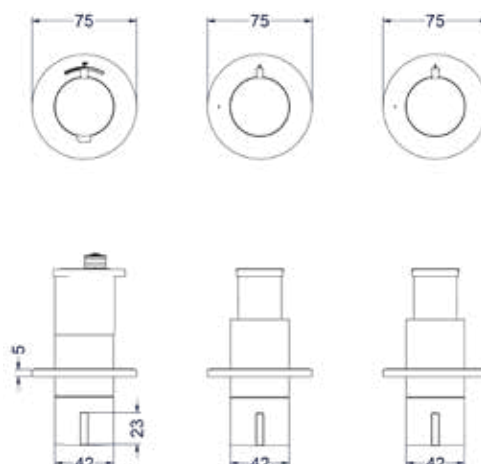

Afbouwdeel inbouwthermostaat met 2 stopkranen symmetry

Omschrijving	Kleur	Artikelnummer	Prijs excl. BTW	Prijs incl. BTW
Afbouwdeel inbouwthermostaat met 2 stopkranen symmetry met ronde rozetten	Chroom	6202351	€ 247,11	€ 299,00
	Mat zwart PED	6202352	€ 329,75	€ 399,00
	Geborsteld nickel PVD	6202353	€ 329,75	€ 399,00
	Geborsteld mat goud PVD	6202354	€ 329,75	€ 399,00
	Geborsteld mat koper PVD	6202355	€ 329,75	€ 399,00
	Geborsteld metal black PVD	6202356	€ 329,75	€ 399,00
	Zwart chroom PVD	6202357	€ 329,75	€ 399,00