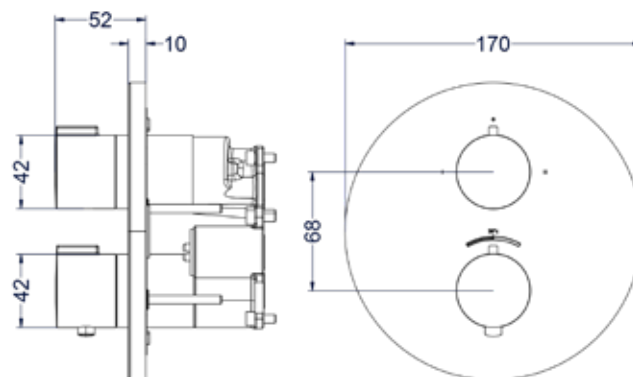

Afbouwdeel inbouwthermostaat met 3-weg stop-omstel

Omschrijving	Kleur	Artikelnummer	Prijs excl. BTW	Prijs incl. BTW
Afbouwdeel inbouwthermostaat met 3-weg stop-omstel met rond rozet	Chroom	6202201	€ 152,89	€ 185,00
	Mat zwart PED	6202202	€ 214,05	€ 259,00
	Geborsteld nickel PVD	6202203	€ 214,05	€ 259,00
	Geborsteld mat goud PVD	6202204	€ 214,05	€ 259,00
	Geborsteld mat koper PVD	6202205	€ 214,05	€ 259,00
	Geborsteld metal black PVD	6202206	€ 214,05	€ 259,00
	Zwart chroom PVD	6202207	€ 214,05	€ 259,00