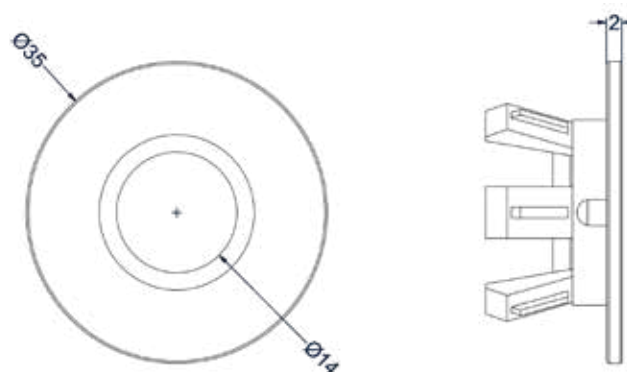

Overlooping

Omschrijving	Kleur	Artikelnummer	Prijs excl. BTW	Prijs incl. BTW
Overlooping t.b.v. Sanibell wastafels	Chroom	6903501	€ 5,37	€ 6,50
	Mat zwart PED	6903502	€ 7,85	€ 9,50
	Geborsteld nickel PVD	6903503	€ 7,85	€ 9,50
	Geborsteld mat goud PVD	6903504	€ 7,85	€ 9,50
	Geborsteld mat koper PVD	6903505	€ 7,85	€ 9,50
	Geborsteld metal black PVD	6903506	€ 7,85	€ 9,50
	Zwart chroom PVD	6903507	€ 7,85	€ 9,50