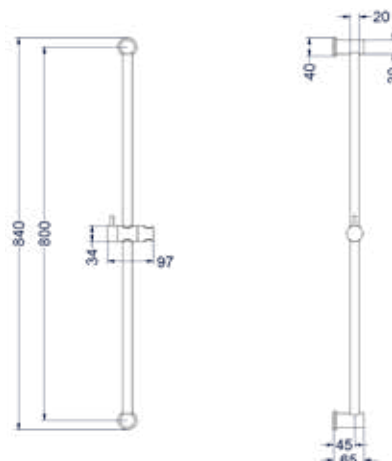

TOEBEHOREN

Glijstang 80cm

Omschrijving	Kleur	Artikelnummer	Prijs excl. BTW	Prijs incl. BTW
Glijstang 80cm	Chroom	6900001	€ 164,46	€ 199,00
	Mat zwart PED	6900002	€ 247,11	€ 299,00
	Geborsteld nickel PVD	6900003	€ 247,11	€ 299,00
	Geborsteld mat goud PVD	6900004	€ 247,11	€ 299,00
	Geborsteld mat koper PVD	6900005	€ 247,11	€ 299,00
	Geborsteld metal black PVD	6900006	€ 247,11	€ 299,00
	Zwart chroom PVD	6900007	€ 247,11	€ 299,00