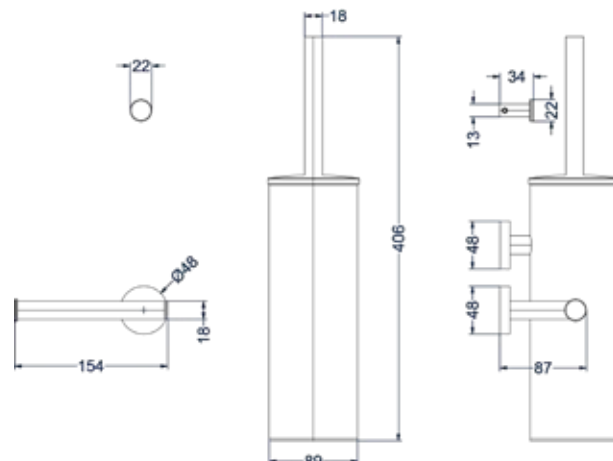

Accessoireset AS1

Omschrijving	Kleur	Artikelnummer	Prijs excl. BTW	Prijs incl. BTW
Accessoireset AS1: Borstelgarnituur wandmodel, handdoekhaak klein en toiletrolhouder	Chroom	6901161	€ 206,61	€ 250,00
	Mat zwart PED	6901162	€ 301,65	€ 365,00
	Geborsteld nickel PVD	6901163	€ 301,65	€ 365,00
	Geborsteld mat goud PVD	6901164	€ 301,65	€ 365,00
	Geborsteld mat koper PVD	6901165	€ 301,65	€ 365,00
	Geborsteld metal black PVD	6901166	€ 301,65	€ 365,00
	Zwart chroom PVD	6901167	€ 301,65	€ 365,00