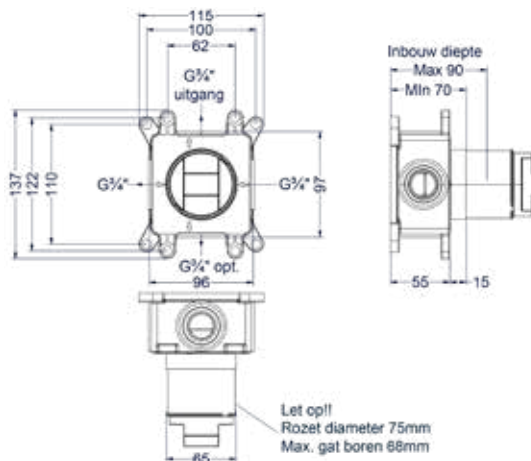

Inbouwbox t.b.v. inbouw stopkraan flow-through symmetry

Omschrijving	Kleur	Artikelnummer	Prijs excl. BTW	Prijs incl. BTW
Inbouwbox t.b.v. inbouw stopkraan flow-through symmetry	Donker blauw	6202438	€ 172,73	€ 209,00

Totaalprijs flow-through stopkraan symmetry met inbouwbox

Prijs excl. BTW € 320,66   Prijs incl. BTW € 388,00

 Prijs excl. BTW € 370,25   Prijs incl. BTW € 448,00