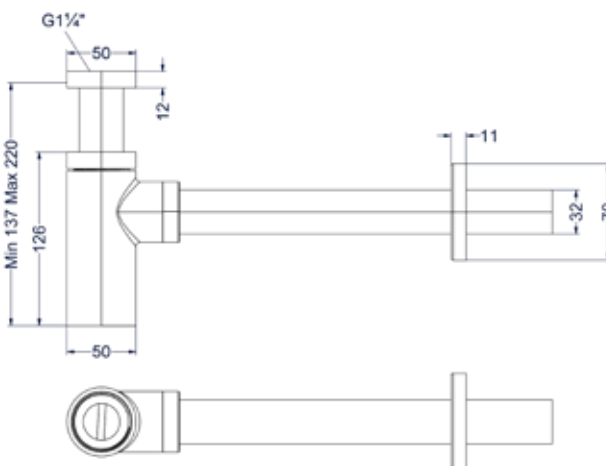

Design sifon hoog model

Omschrijving	Kleur	Artikelnummer	Prijs excl. BTW	Prijs incl. BTW
Design sifon hoog model	Chroom	6901801	€ 81,82	€ 99,00
	Mat zwart PED	6901802	€ 139,67	€ 169,00
	Geborsteld nickel PVD	6901803	€ 139,67	€ 169,00
	Geborsteld mat goud PVD	6901804	€ 139,67	€ 169,00
	Geborsteld mat koper PVD	6901805	€ 139,67	€ 169,00
	Geborsteld metal black PVD	6901806	€ 139,67	€ 169,00
	Zwart chroom PVD	6901807	€ 139,67	€ 169,00