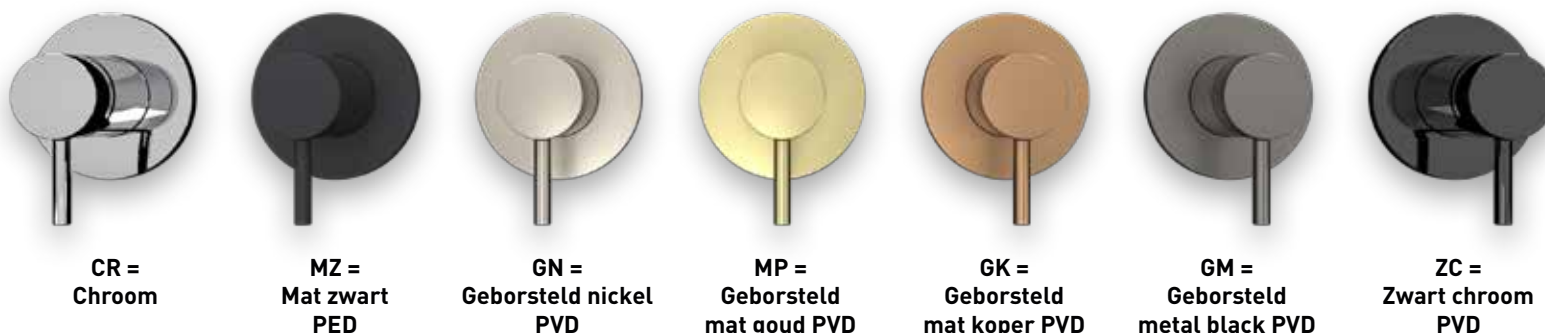

1 Combiset Bond 2 = Regendoucheset inbouwthermostaatkraan en 2-weg stop-omstel

2 Kleur

Standaard setprijs chrom € 726,45 € 879,00

Standaard setprijs overige kleuren € 987,60 € 1.195,00

3 Handdouche chrom meerprijs

Omschrijving	Prijs excl. BTW	Prijs incl. BTW
A = Handdouche staafmodel	€ 0,00	€ 0,00
* B = Handdouche 3 standen model	€ 0,00	€ 0,00
* C = Handdouche satin spray model	€ 74,38	€ 90,00

3 Handdouche overige kleuren meerprijs

Omschrijving	Prijs excl. BTW	Prijs incl. BTW
A = Handdouche staafmodel	€ 0,00	€ 0,00
* B = Handdouche 3 standen model	€ 0,00	€ 0,00
* C = Handdouche satin spray model	€ 107,44	€ 130,00

4 Hoofddouche chrom meerprijs

Omschrijving	Prijs excl. BTW	Prijs incl. BTW
A = Hoofddouche Slim20	€ 0,00	€ 0,00
B = Hoofddouche Slim25	€ 49,59	€ 60,00
C = Hoofddouche Slim30	€ 148,76	€ 180,00
D = Hoofddouche Medium20	€ 66,12	€ 80,00
E = Hoofddouche Medium25	€ 115,70	€ 140,00
F = Hoofddouche Medium30	€ 181,82	€ 220,00

4 Hoofddouche overige kleuren meerprijs

Omschrijving	Prijs excl. BTW	Prijs incl. BTW
A = Hoofddouche Slim20	€ 0,00	€ 0,00
B = Hoofddouche Slim25	€ 66,12	€ 80,00
C = Hoofddouche Slim30	€ 223,14	€ 270,00
D = Hoofddouche Medium20	€ 148,76	€ 180,00
E = Hoofddouche Medium25	€ 231,40	€ 280,00
F = Hoofddouche Medium30	€ 314,05	€ 380,00

5 Bevestiging chrom meerprijs

Omschrijving	Prijs excl. BTW	Prijs incl. BTW
A = Wandarm	€ 0,00	€ 0,00
* B = Plafondbuis 15cm	€ 0,00	€ 0,00
C = Plafondbuis 30cm	€ 0,00	€ 0,00

5 Bevestiging overige kleuren meerprijs

Omschrijving	Prijs excl. BTW	Prijs incl. BTW
A = Wandarm	€ 0,00	€ 0,00
* B = Plafondbuis 15cm	€ 0,00	€ 0,00
C = Plafondbuis 30cm	€ 0,00	€ 0,00

6 Handdouchehouder chrom meerprijs

Omschrijving	Prijs excl. BTW	Prijs incl. BTW
A = Wandhouder met geïnt. uitlaat	€ 0,00	€ 0,00
B = Glijstang met geïnt. uitlaat	€ 115,70	€ 140,00

6 Handdouchehouder overige kleuren meerprijs

Omschrijving	Prijs excl. BTW	Prijs incl. BTW
A = Wandhouder met geïnt. uitlaat	€ 0,00	€ 0,00
B = Glijstang met geïnt. uitlaat	€ 165,29	€ 200,00

Stel zelf je combiset samen

CSB2					
1	2	3	4	5	6

- 2 Kies kleur
- 3 Kies handdouche
- 4 Kies hoofddouche
- 5 Kies bevestiging
- 6 Kies handdouchehouder