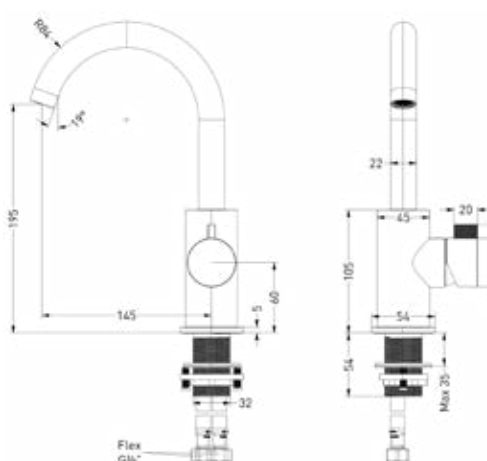

Wastafelmengkraan draaibare uitloop

Omschrijving	Kleur	Artikelnummer	Prijs excl. BTW	Prijs incl. BTW
Eenhedel wastafelmengkraan opbouw met draaibare uitloop, coldstart	RVS316 geborsteld	6100271	€ 309,92	€ 375,00
	RVS316 geborsteld mat goud PVD	6100272	€ 351,24	€ 425,00
	RVS316 geborsteld mat koper PVD	6100273	€ 351,24	€ 425,00
	RVS316 geborsteld carbon black PVD	6100274	€ 351,24	€ 425,00

Leverbaar vanaf medio juli 2025

Design plug, design sifon en hoekstopkraan zie bladzijde 265