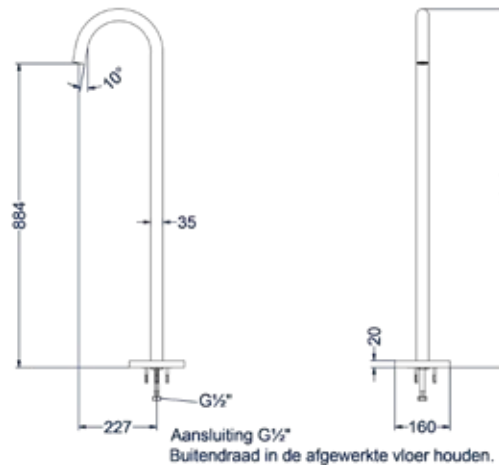

Prijs excl. BTW € 903,06 Prijs incl. BTW € 1.129,00

 Prijs excl. BTW € 1.262,81 Prijs incl. BTW € 1.528,00

Vrijstaande baduitloop 1/2"

Omschrijving	Kleur	Artikelnummer	Prijs excl. BTW	Prijs incl. BTW
Vrijstaande baduitloop 1/2"	Chroom	6903001	€ 486,78	€ 589,00
	Mat zwart PED	6903002	€ 619,01	€ 749,00
	Geborsteld nickel PVD	6903003	€ 619,01	€ 749,00
	Geborsteld mat goud PVD	6903004	€ 619,01	€ 749,00
	Geborsteld mat koper PVD	6903005	€ 619,01	€ 749,00
	Geborsteld metal black PVD	6903006	€ 619,01	€ 749,00
	Zwart chroom PVD	6903007	€ 619,01	€ 749,00