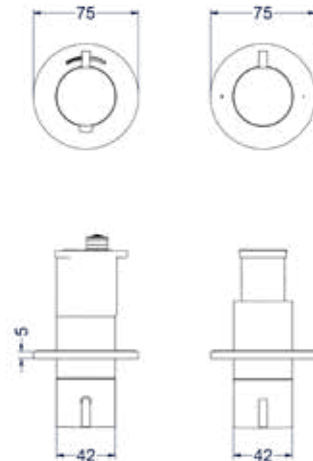

Afbouwdeel inbouwthermostaat met 2-weg stop-omstel symmetry

Omschrijving	Kleur	Artikelnummer	Prijs excl. BTW	Prijs incl. BTW
Afbouwdeel inbouwthermostaat met 2-weg stop-omstel symmetry met ronde rozetten Leverbaar vanaf medio juli 2025	RVS316 geborsteld	6903301	€ 351,24	€ 425,00
	RVS316 geborsteld mat goud PVD	6903302	€ 442,15	€ 535,00
	RVS316 geborsteld mat koper PVD	6903303	€ 442,15	€ 535,00
	RVS316 geborsteld carbon black PVD	6903304	€ 442,15	€ 535,00