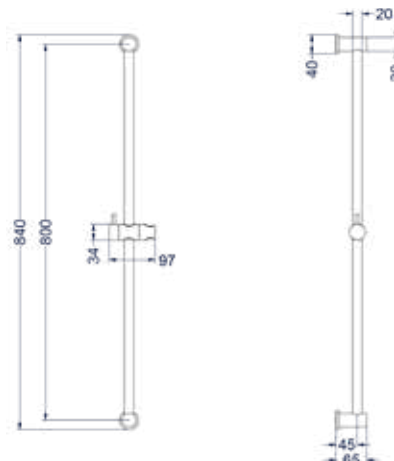

Glijstang 80cm

Omschrijving	Kleur	Artikelnummer	Prijs excl. BTW	Prijs incl. BTW
Glijstang 80cm	Chroom	6900001	€ 164,46	€ 199,00
	Mat zwart PED	6900002	€ 247,11	€ 299,00
	Geborsteld nickel PVD	6900003	€ 247,11	€ 299,00
	Geborsteld mat goud PVD	6900004	€ 247,11	€ 299,00
	Geborsteld mat koper PVD	6900005	€ 247,11	€ 299,00
	Geborsteld metal black PVD	6900006	€ 247,11	€ 299,00
	Zwart chroom PVD	6900007	€ 247,11	€ 299,00