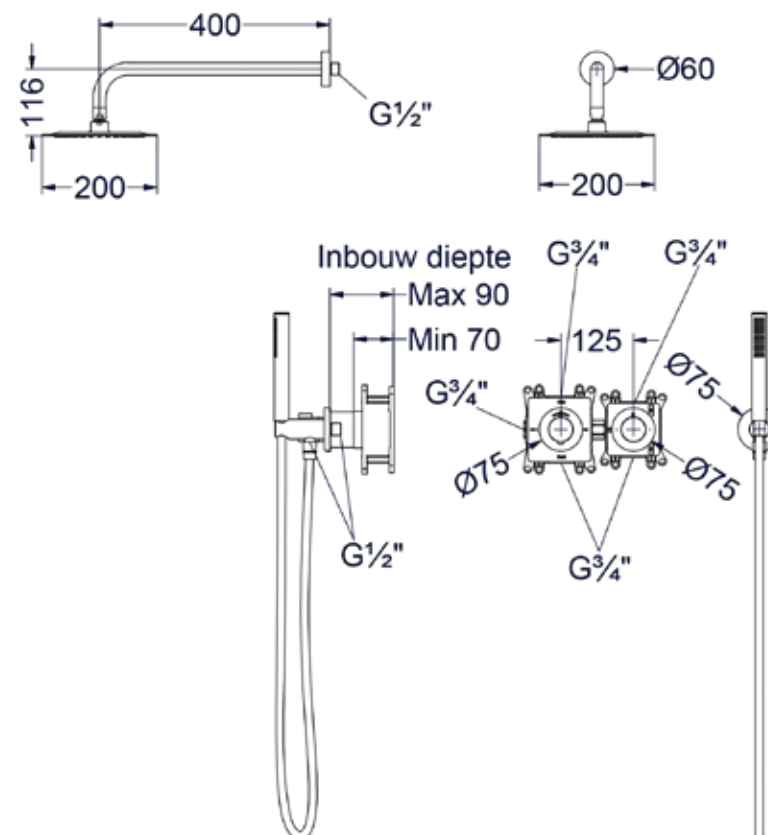

Combiset Pact 3