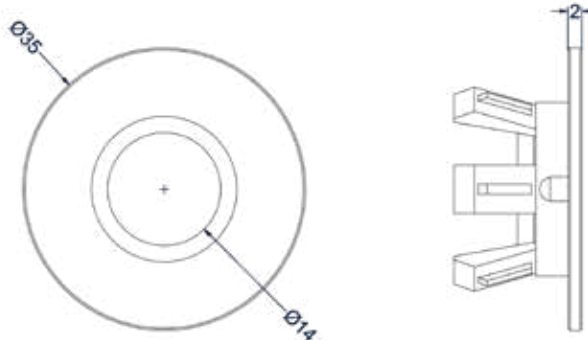

Overloopring

Omschrijving	Kleur	Artikelnummer	Prijs excl. BTW	Prijs incl. BTW
Overloopring t.b.v. Sanibell wastafels	Chroom	6903501	€ 6,20	€ 7,50
	Mat zwart PED	6903502	€ 7,85	€ 9,50
	Geborsteld nickel PVD	6903503	€ 7,85	€ 9,50
	Geborsteld mat goud PVD	6903504	€ 7,85	€ 9,50
	Geborsteld mat koper PVD	6903505	€ 7,85	€ 9,50
	Geborsteld metal black PVD	6903506	€ 7,85	€ 9,50
	Zwart chroom PVD	6903507	€ 7,85	€ 9,50