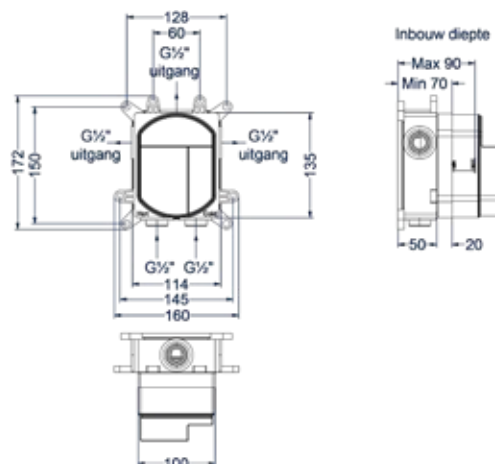

Inbouwbox t.b.v. inbouwthermostaat met 3-weg stop-omstel

Omschrijving	Kleur	Artikelnummer	Prijs excl. BTW	Prijs incl. BTW
Inbouwbox t.b.v. thermostaat met 3-weg stop-omstel	Donker blauw	6299003	€ 400,83	€ 485,00

Totaalprijs inbouwthermostaat met 3-weg stop-omstel en inbouwbox

Prijs excl. BTW € 553,72   Prijs incl. BTW € 670,00

Prijs excl. BTW € 614,88   Prijs incl. BTW € 744,00