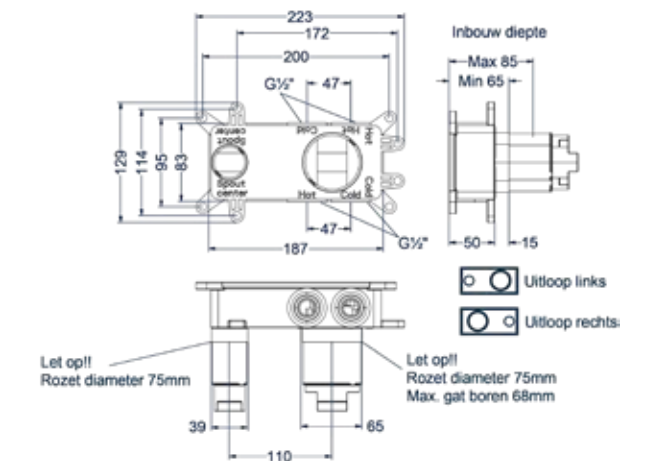

Inbouwbox t.b.v. inbouw wastafelmengkraan L/R

Omschrijving	Kleur	Artikelnummer	Prijs excl. BTW	Prijs incl. BTW
Inbouwbox t.b.v. eenhendel wastafelmengkraan 2-gats wandmontage, uitloop links/ rechts toe te passen	Donker blauw	6199001	€ 123,14	€ 149,00

Totaalprijs inbouw wastafelmengkraan met inbouwbox

Prijs excl. BTW € 295,87   Prijs incl. BTW € 358,00

Prijs excl. BTW € 361,98   Prijs incl. BTW € 438,00

Design plug, design sifon en hoekstopkraan zie bladzijde 153