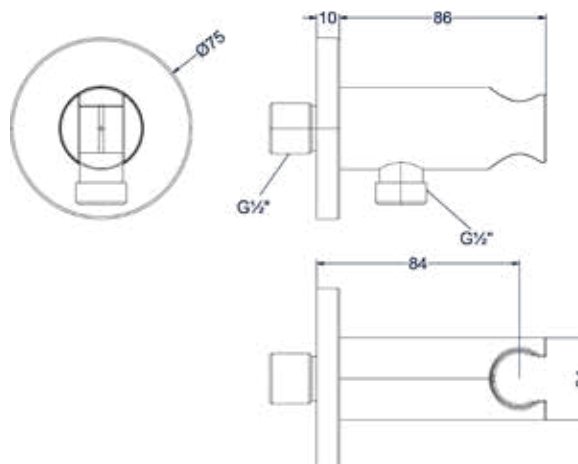

Wandsteun met geïntegreerde wateruitlaat 1/2"

Omschrijving	Kleur	Artikelnummer	Prijs excl. BTW	Prijs incl. BTW
Wandsteun met geïntegreerde wateruitlaat 1/2"	Chroom	6900201	€ 65,29	€ 79,00
	Mat zwart PED	6900202	€ 106,61	€ 129,00
	Geborsteld nickel PVD	6900203	€ 106,61	€ 129,00
	Geborsteld mat goud PVD	6900204	€ 106,61	€ 129,00
	Geborsteld mat koper PVD	6900205	€ 106,61	€ 129,00
	Geborsteld metal black PVD	6900206	€ 106,61	€ 129,00
	Zwart chroom PVD	6900207	€ 106,61	€ 129,00

TOEBEHOREN