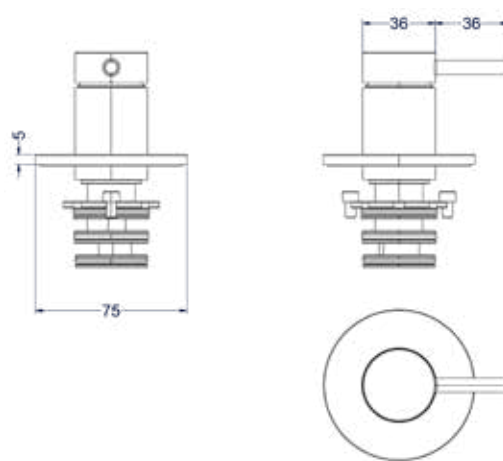

CSB4					
1	2	3	4	5	6

- 2 Kies kleur
- 3 Kies handdouche
- 4 Kies hoofddouche
- 5 Kies bevestiging
- 6 Kies handdouchehouder

Afbouwdeel inbouwdouchemengkraan eenhendel

Omschrijving	Kleur	Artikelnummer	Prijs excl. BTW	Prijs incl. BTW
Afbouwdeel inbouwdouchemengkraan eenhendel met rond rozet	Chroom	6201051	€ 90,08	€ 109,00
	Mat zwart PED	6201052	€ 156,20	€ 189,00
	Geborsteld nickel PVD	6201053	€ 156,20	€ 189,00
	Geborsteld mat goud PVD	6201054	€ 156,20	€ 189,00
	Geborsteld mat koper PVD	6201055	€ 156,20	€ 189,00
	Geborsteld metal black PVD	6201056	€ 156,20	€ 189,00
	Zwart chroom PVD	6201057	€ 156,20	€ 189,00