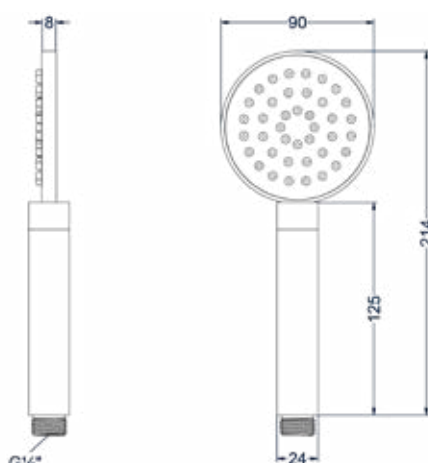

Handdouche rond 9cm, satin spray

Omschrijving	Kleur	Artikelnummer	Prijs excl. BTW	Prijs incl. BTW
Handdouche rond 9cm, satin spray met antikalk nozzels	Chroom	6900451	€ 139,67	€ 169,00
	Mat zwart PED	6900452	€ 197,52	€ 239,00
	Geborsteld nickel PVD	6900453	€ 197,52	€ 239,00
	Geborsteld mat goud PVD	6900454	€ 197,52	€ 239,00
	Geborsteld mat koper PVD	6900455	€ 197,52	€ 239,00
	Geborsteld metal black PVD	6900456	€ 197,52	€ 239,00
	Zwart chroom PVD	6900457	€ 197,52	€ 239,00