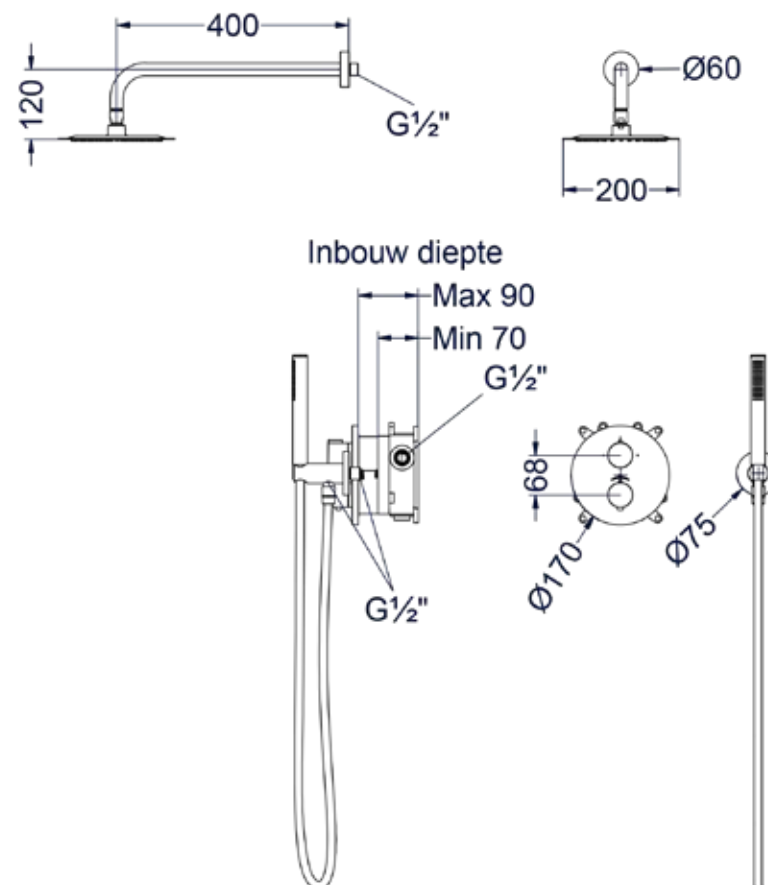

Combiset Pact 2