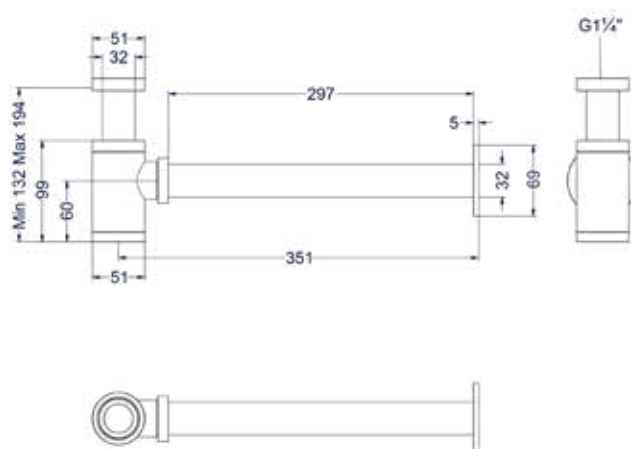

Design sifon

Omschrijving	Kleur	Artikelnummer	Prijs excl. BTW	Prijs incl. BTW
Design sifon	RVS316 geborsteld	6901811	€ 136,36	€ 165,00
	* RVS316 geborsteld mat goud PVD	6901812	€ 161,16	€ 195,00
	* RVS316 geborsteld mat koper PVD	6901813	€ 161,16	€ 195,00
	* RVS316 geborsteld carbon black PVD	6901814	€ 161,16	€ 195,00

* Leverbaar vanaf medio juli 2025