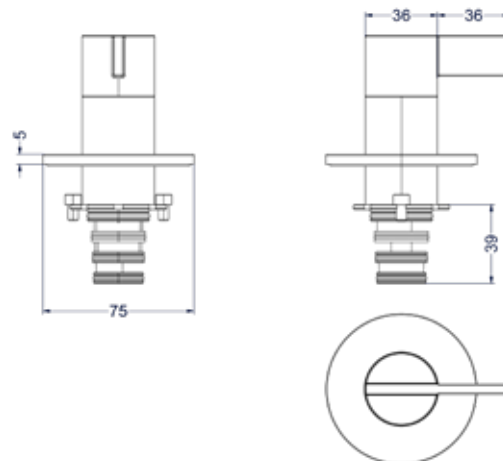

Totaalprijs inbouw douchemengkraan eenhendel met inbouwbox

Prijs excl. BTW € 188,43 Prijs incl. BTW € 228,00

 Prijs excl. BTW € 254,55 Prijs incl. BTW € 308,00

Afbouwdeel inbouw 2-weg omstel

Omschrijving	Kleur	Artikelnummer	Prijs excl. BTW	Prijs incl. BTW
Afbouwdeel inbouw 2-weg omstel	Chroom	6202101	€ 147,93	€ 179,00
	Mat zwart PED	6202102	€ 180,99	€ 219,00
	Geborsteld nickel PVD	6202103	€ 180,99	€ 219,00
	Geborsteld mat goud PVD	6202104	€ 180,99	€ 219,00
	Geborsteld mat koper PVD	6202105	€ 180,99	€ 219,00
	Geborsteld metal black PVD	6202106	€ 180,99	€ 219,00
	Zwart chroom PVD	6202107	€ 180,99	€ 219,00