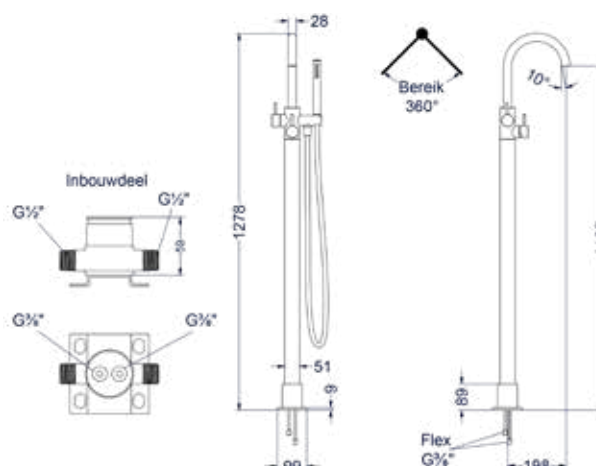

Vrijstaande badmengkraan met staafhanddouche

Omschrijving	Kleur	Artikelnummer	Prijs excl. BTW	Prijs incl. BTW
Badmengkraan vrijstaand met draaibare uitloop, slang 150cm en staafhanddouche	RVS316 geborsteld	6303101	€ 1.198,35	€ 1.450,00
	* RVS316 geborsteld mat goud PVD	6303102	€ 1.446,28	€ 1.750,00
	* RVS316 geborsteld mat koper PVD	6303103	€ 1.446,28	€ 1.750,00
	* RVS316 geborsteld carbon black PVD	6303104	€ 1.446,28	€ 1.750,00
Compleet met inbouwbox				

* Leverbaar vanaf medio juli 2025