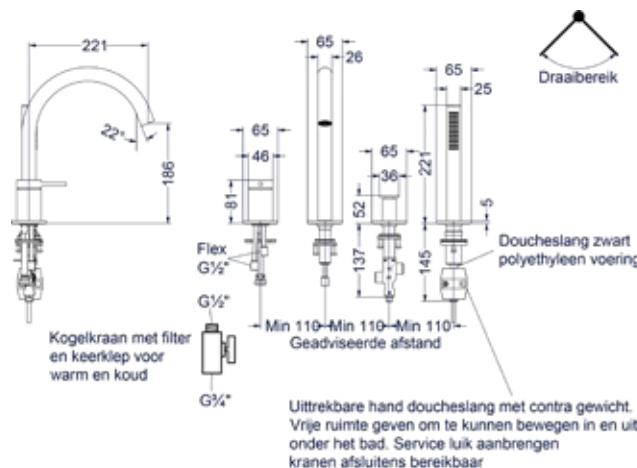

Badrandcombinatie 4-gats bladmontage

Omschrijving	Kleur	Artikelnummer	Prijs excl. BTW	Prijs incl. BTW
Badrandcombinatie 4-gats mengkraan met draaibare uitloop uittrekbare handdouche	Chroom	6301151	€ 574,38	€ 695,00
	Mat zwart PED	6301152	€ 657,02	€ 795,00
	Geborsteld nickel PVD	6301153	€ 657,02	€ 795,00
	Geborsteld mat goud PVD	6301154	€ 657,02	€ 795,00
	Geborsteld mat koper PVD	6301155	€ 657,02	€ 795,00
	Geborsteld metal black PVD	6301156	€ 657,02	€ 795,00
	Zwart chroom PVD	6301157	€ 657,02	€ 795,00