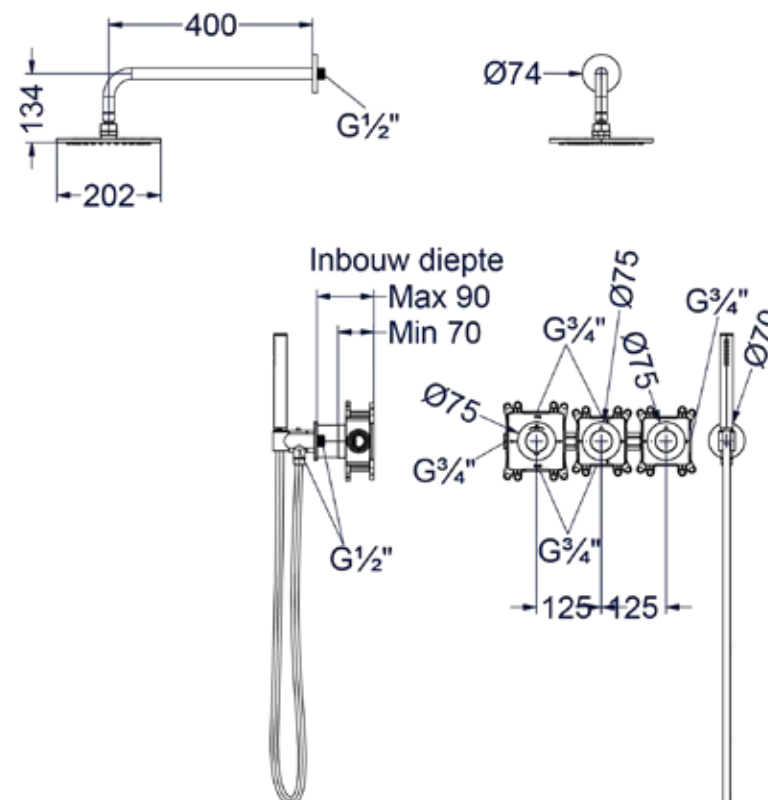

CSC3

--	--	--	--	--	--

1 2 3 4 5 6

- 2 Kies kleur
- 3 Kies handdoucheset
- 4 Kies hoofddoucheset
- 5 Kies bevestiging
- 6 Kies handdouchehouder

Combiset Concord 4

Omschrijving	Artikelnummer RVS geborsteld	Prijs excl. BTW	Prijs incl. BTW
Standaard setprijs RVS geborsteld Code: CSC4IXAAAA		€ 1.566,12	€ 1.895,00
Bestaande uit:			
Inbouwbox t.b.v. inbouwthermostaat met 2 stopkranen symmetry	6299010		
Afbouwdeel inbouwthermostaat met 2 stopkranen symmetry	6201311		
Doucheslang smooth 150 cm	6900261		
Handdouche staafmodel	6900361		
Hoofddouche medium 20 cm	6900661		
Wandsteun met geïntegreerde wateruitlaat 1/2"	6900211		
Wandarm 40 cm 1/2"	6901561		