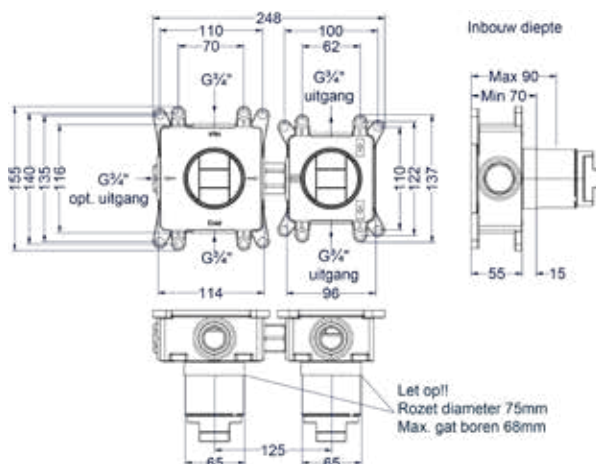

Inbouwbox t.b.v. inbouwthermostaat met 2-weg stop-omstel symmetry

Omschrijving	Kleur	Artikelnummer	Prijs excl. BTW	Prijs incl. BTW
Inbouwbox t.b.v. inbouwthermostaat met 2-weg stop-omstel symmetry	Donker blauw	6299011	€ 483,47	€ 585,00

Totaalprijs inbouwthermostaat met 2-weg stop-omstel symmetry en inbouwbox

- Prijs excl. BTW € 714,05   Prijs incl. BTW € 864,00
- Prijs excl. BTW € 793,39   Prijs incl. BTW € 960,00
- CR
- MZ
- GN
- MP
- GK
- GM
- ZC