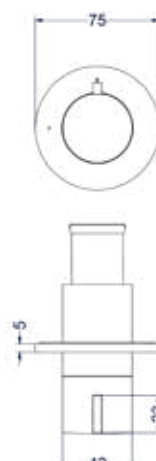

- Prijs excl. BTW € 485,95 Prijs incl. BTW € 588,00
- MZ
- GN
- MP
- GK
- GM
- ZC
- Prijs excl. BTW € 523,97 Prijs incl. BTW € 634,00

Afbouwdeel inbouwstopkraan symmetry

Omschrijving	Kleur	Artikelnummer	Prijs excl. BTW	Prijs incl. BTW
Afbouwdeel inbouwstopkraan symmetry met rond rozet	Chroom	6202581	€ 90,08	€ 109,00
	Mat zwart PED	6202582	€ 147,93	€ 179,00
	Geborsteld nickel PVD	6202583	€ 147,93	€ 179,00
	Geborsteld mat goud PVD	6202584	€ 147,93	€ 179,00
	Geborsteld mat koper PVD	6202585	€ 147,93	€ 179,00
	Geborsteld metal black PVD	6202586	€ 147,93	€ 179,00
	Zwart chroom PVD	6202587	€ 147,93	€ 179,00