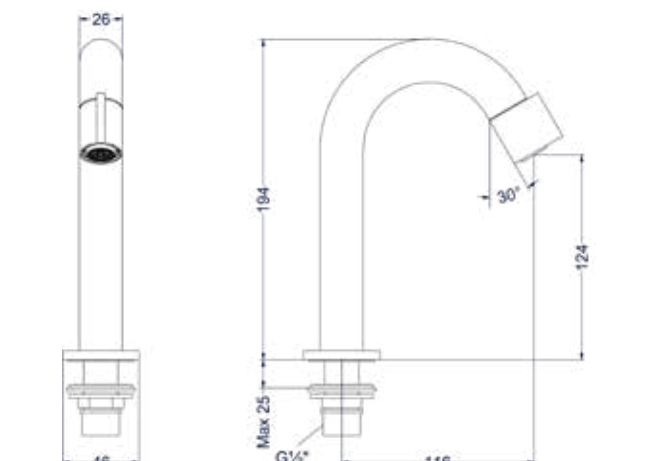

Fonteinkraan gebogen staand model S

Omschrijving	Kleur	Artikelnummer	Prijs excl. BTW	Prijs incl. BTW
Fonteinkraan gebogen staand model S	Chroom	6402051	€ 106,61	€ 129,00
	Mat zwart PED	6402052	€ 147,93	€ 179,00
	Geborsteld nickel PVD	6402053	€ 147,93	€ 179,00
	Geborsteld mat goud PVD	6402054	€ 147,93	€ 179,00
	Geborsteld mat koper PVD	6402055	€ 147,93	€ 179,00
	Geborsteld metal black PVD	6402056	€ 147,93	€ 179,00
	Zwart chroom PVD	6402057	€ 147,93	€ 179,00

Design plug, design sifon en hoekstopkraan zie bladzijde 153