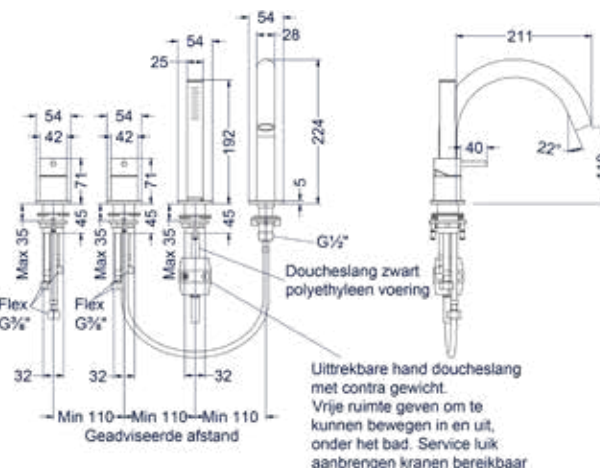

Badrandcombinatie 4-gats bladmontage

Omschrijving	Kleur	Artikelnummer	Prijs excl. BTW	Prijs incl. BTW
Badrandcombinatie 4-gats mengkraan met draaibare uitloop uittrekbare handdouche Leverbaar vanaf medio juli 2025	RVS316 geborsteld	6301161	€ 657,02	€ 795,00
	RVS316 geborsteld mat goud PVD	6301162	€ 822,31	€ 995,00
	RVS316 geborsteld mat koper PVD	6301163	€ 822,31	€ 995,00
	RVS316 geborsteld carbon black PVD	6301164	€ 822,31	€ 995,00