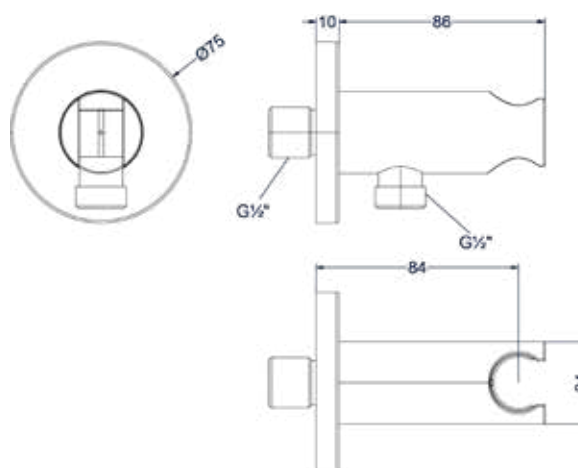

Wandsteun met geïntegreerde wateruitlaat 1/2"

Omschrijving	Kleur	Artikelnummer	Prijs excl. BTW	Prijs incl. BTW
Wandsteun met geïntegreerde wateruitlaat 1/2"	Chroom	6900201	€ 65,29	€ 79,00
	Mat zwart PED	6900202	€ 106,61	€ 129,00
	Geborsteld nickel PVD	6900203	€ 106,61	€ 129,00
	Geborsteld mat goud PVD	6900204	€ 106,61	€ 129,00
	Geborsteld mat koper PVD	6900205	€ 106,61	€ 129,00
	Geborsteld metal black PVD	6900206	€ 106,61	€ 129,00
	Zwart chroom PVD	6900207	€ 106,61	€ 129,00