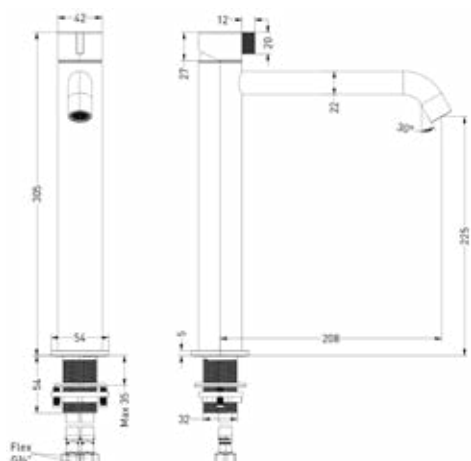

Wastafelmengkraan model L

Omschrijving	Kleur	Artikelnummer	Prijs excl. BTW	Prijs incl. BTW
Eenhedel wastafelmengkraan opbouw L model, coldstart	RVS316 geborsteld	6100461	€ 313,22	€ 379,00
	RVS316 geborsteld mat goud PVD	6100462	€ 351,24	€ 425,00
	RVS316 geborsteld mat koper PVD	6100463	€ 351,24	€ 425,00
	RVS316 geborsteld carbon black PVD	6100464	€ 351,24	€ 425,00

Leverbaar vanaf medio juli 2025