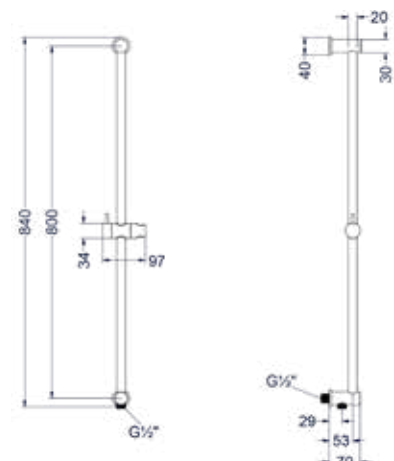

Glijstang 80cm met geïntegreerde wateruitlaat

Omschrijving	Kleur	Artikelnummer	Prijs excl. BTW	Prijs incl. BTW
Glijstang 80cm met geïntegreerde wateruitlaat	Chroom	6900051	€ 180,99	€ 219,00
	Mat zwart PED	6900052	€ 271,90	€ 329,00
	Geborsteld nickel PVD	6900053	€ 271,90	€ 329,00
	Geborsteld mat goud PVD	6900054	€ 271,90	€ 329,00
	Geborsteld mat koper PVD	6900055	€ 271,90	€ 329,00
	Geborsteld metal black PVD	6900056	€ 271,90	€ 329,00
	Zwart chroom PVD	6900057	€ 271,90	€ 329,00