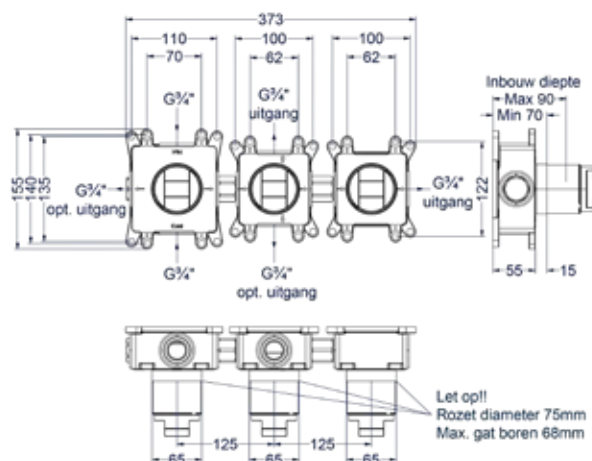

Inbouwbox t.b.v. inbouwthermostaat met 2 stopkranen symmetry

Omschrijving	Kleur	Artikelnummer	Prijs excl. BTW	Prijs incl. BTW
Inbouwbox t.b.v. inbouwthermostaat met 2 stopkranen symmetry	Donker blauw	6299010	€ 533,06	€ 645,00

Totaalprijs inbouwthermostaat met 2 stopkranen symmetry en inbouwbox

Prijs excl. BTW € 780,17   Prijs incl. BTW € 944,00

Prijs excl. BTW € 862,81   Prijs incl. BTW € 1.044,00