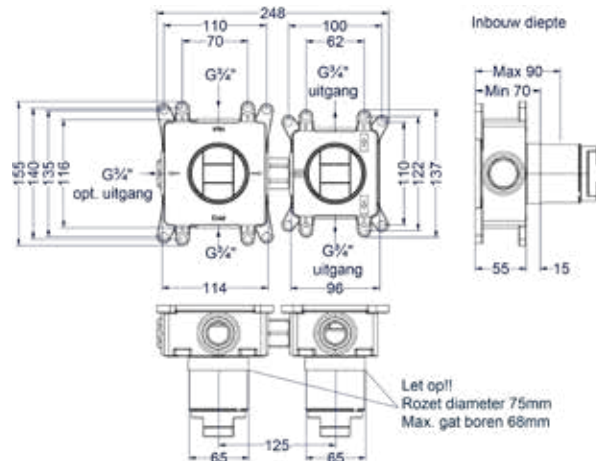

Inbouwbox t.b.v. inbouwthermostaat met 2-weg stop-omstel symmetry

Omschrijving	Kleur	Artikelnummer	Prijs excl. BTW	Prijs incl. BTW
Inbouwbox t.b.v. inbouwthermostaat met 2-weg stop-omstel symmetry	Donker blauw	6299011	€ 483,47	€ 585,00

Totaalprijs inbouwthermostaat met 2-weg stop-omstel symmetry en inbouwbox

IX Prijs excl. BTW € 834,71 Prijs incl. BTW € 1.010,00 IMP IGK ICB Prijs excl. BTW € 925,62 Prijs incl. BTW € 1.120,00