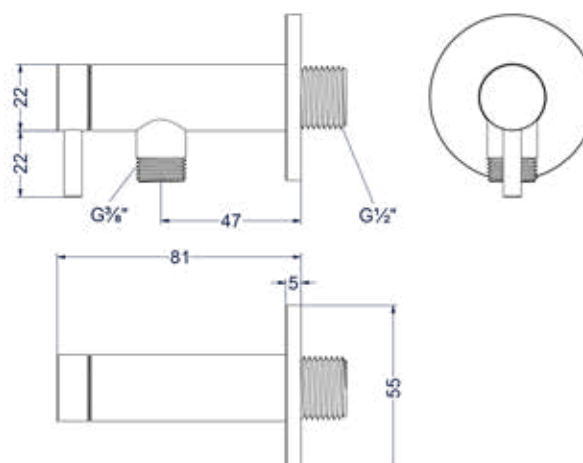

Hoekstopkraan 1/2" 3/8

Omschrijving	Kleur	Artikelnummer	Prijs excl. BTW	Prijs incl. BTW
Hoekstopkraan 1/2" 3/8	RVS316 geborsteld	6901911	€ 57,02	€ 69,00
	* RVS316 geborsteld mat goud PVD	6901912	€ 65,29	€ 79,00
	* RVS316 geborsteld mat koper PVD	6901913	€ 65,29	€ 79,00
* Leverbaar vanaf medio juli 2025	* RVS316 geborsteld carbon black PVD	6901914	€ 65,29	€ 79,00