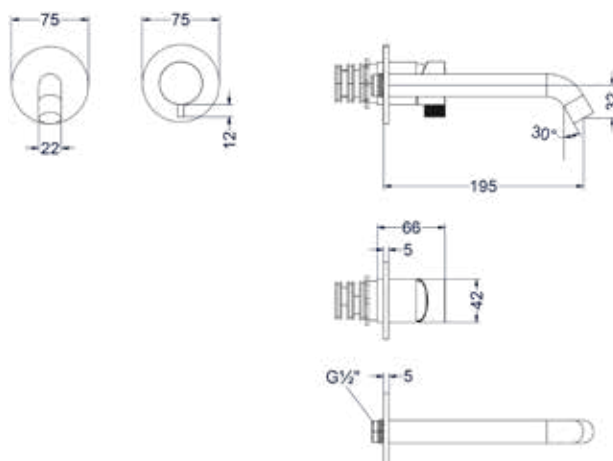

Omschrijving	Kleur	Artikelnummer	Prijs excl. BTW	Prijs incl. BTW
Eenhedel wastafelmengkraan afbouwdeel 2-gats wandmontage met gebogen uitloop, coldstart Leverbaar vanaf medio juli 2025	RVS316 geborsteld	6100391	€ 321,49	€ 389,00
	RVS316 geborsteld mat goud PVD	6100392	€ 425,62	€ 515,00
	RVS316 geborsteld mat koper PVD	6100393	€ 425,62	€ 515,00
	RVS316 geborsteld carbon black PVD	6100394	€ 425,62	€ 515,00