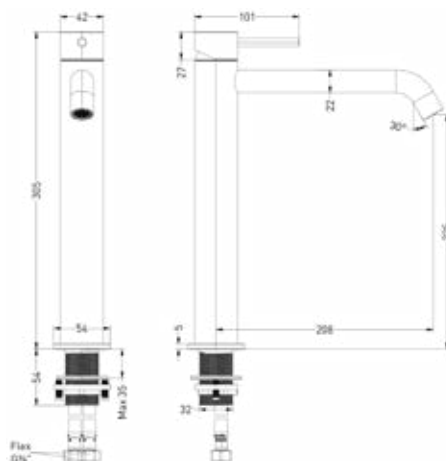

Wastafelmengkraan model L

Omschrijving	Kleur	Artikelnummer	Prijs excl. BTW	Prijs incl. BTW
Eenhedel wastafelmengkraan opbouw L model, coldstart * Leverbaar vanaf medio juli 2025	RVS316 geborsteld	6100451	€ 288,43	€ 349,00
	* RVS316 geborsteld mat goud PVD	6100452	€ 326,45	€ 395,00
	* RVS316 geborsteld mat koper PVD	6100453	€ 326,45	€ 395,00
	* RVS316 geborsteld carbon black PVD	6100454	€ 326,45	€ 395,00