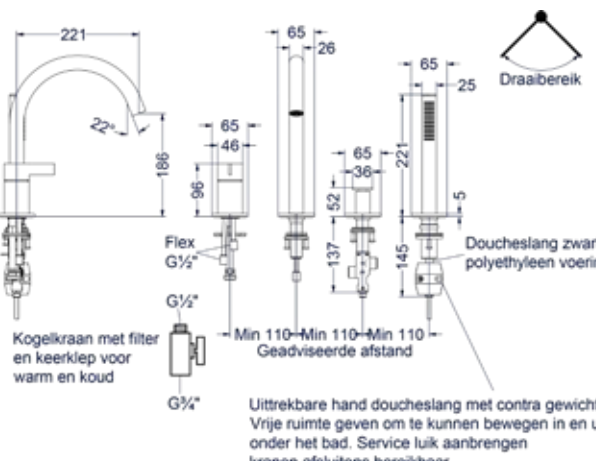

Badrandcombinatie 4-gats bladmontage

Omschrijving	Kleur	Artikelnummer	Prijs excl. BTW	Prijs incl. BTW
Badrandcombinatie 4-gats mengkraan met draaibare uitloop uittrekbare handdouche	Chroom	6302151	€ 574,38	€ 695,00
	Mat zwart PED	6302152	€ 657,02	€ 795,00
	Geborsteld nickel PVD	6302153	€ 657,02	€ 795,00
	Geborsteld mat goud PVD	6302154	€ 657,02	€ 795,00
	Geborsteld mat koper PVD	6302155	€ 657,02	€ 795,00
	Geborsteld metal black PVD	6302156	€ 657,02	€ 795,00
	Zwart chroom PVD	6302157	€ 657,02	€ 795,00