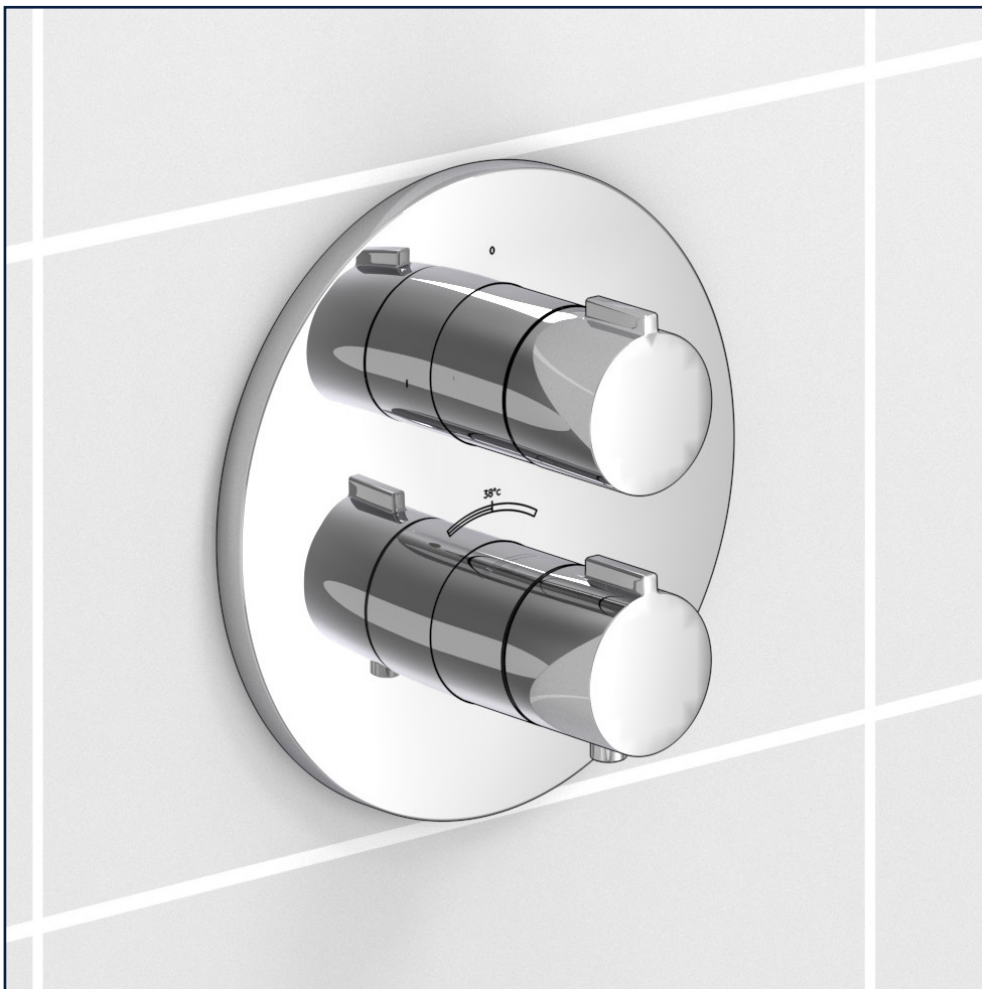

**INSTALLATIEHANDLEIDING INBOUWBOX T.B.V.  
INBOUW THERMOSTAAT MET 2-WEG OMSTEL + AFBOUWDELEN PACT.**

**INSTALLATION MANUAL BUILT-IN BOX THERMOSTAT WITH 2-WAY  
DIVERTER + EXTERNAL PARTS PACT.**

**Inbouwbox:**