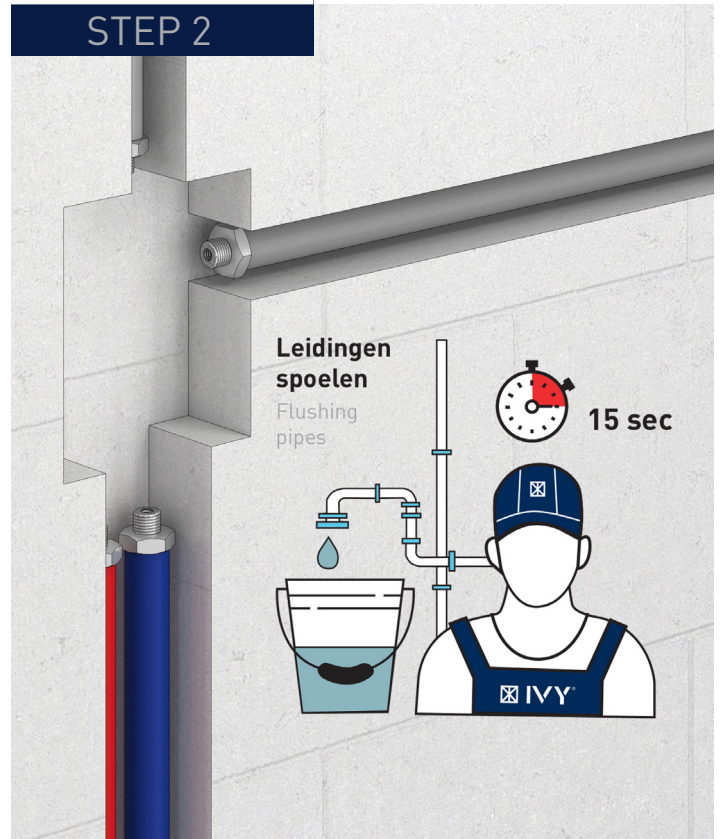

STAP 2

STEP 2