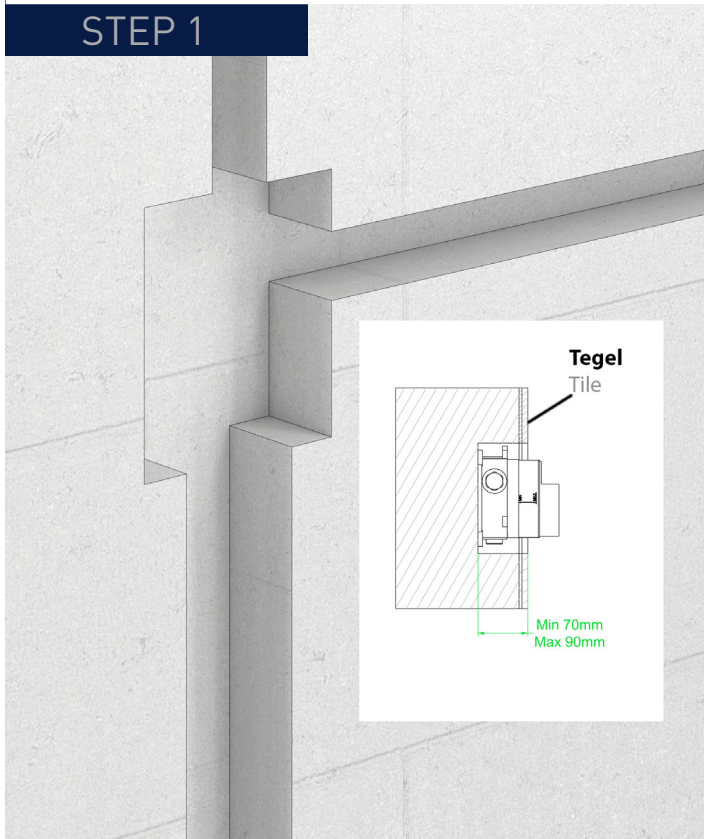

STAP 1

STEP 1