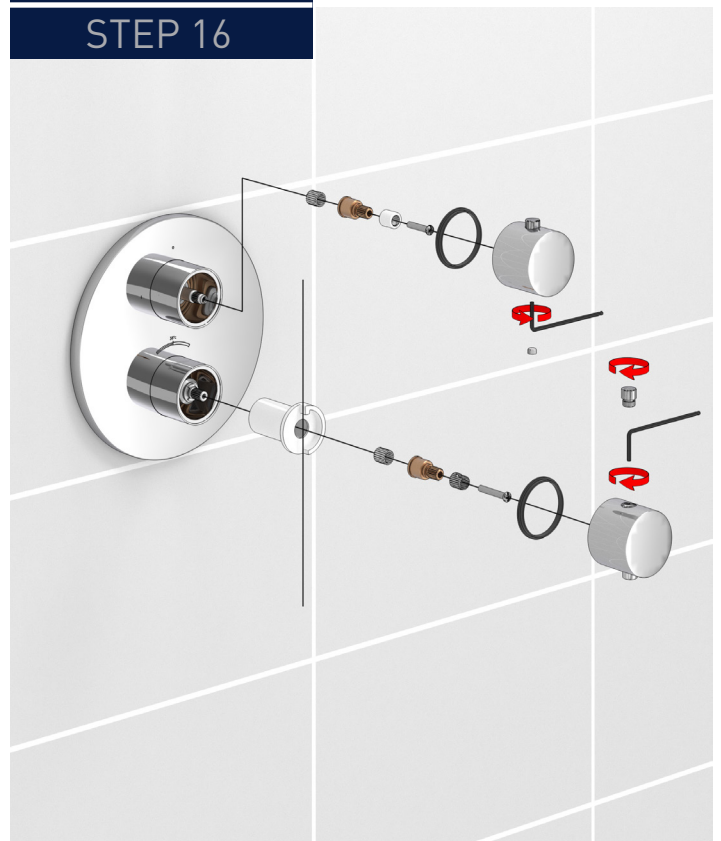

STAP 16

STEP 16