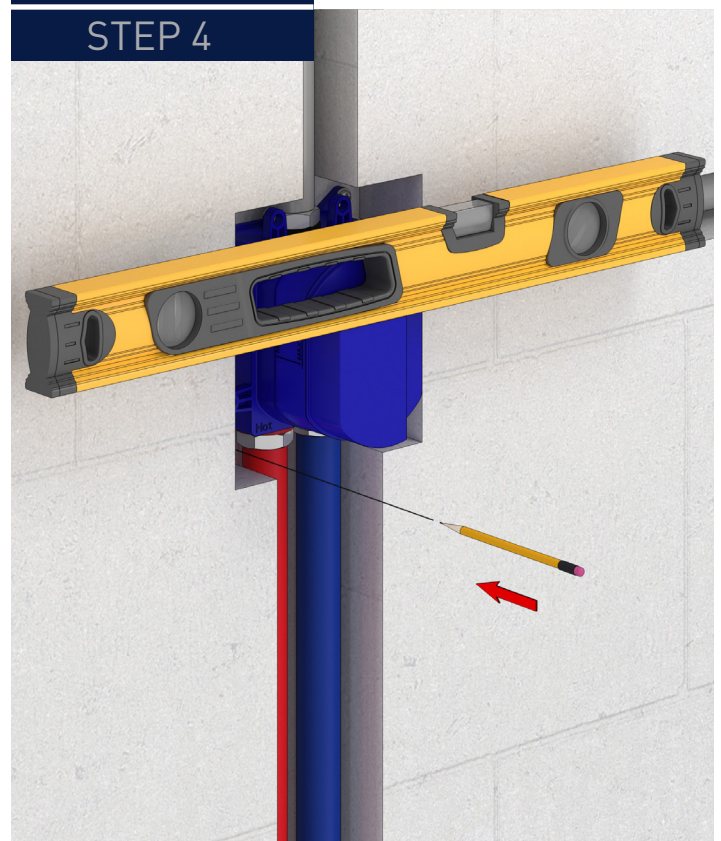

IVY[®]

**INSTALLATIEHANDLEIDING INBOUWBOX T.B.V.
INBOUW THERMOSTAAT MET 2-WEG OMSTEL + AFBOUWDELEN BOND.**

**INSTALLATION MANUAL BUILT-IN BOX THERMOSTAT WITH 2-WAY
DIVERTER + EXTERNAL PARTS BOND.**

Inbouwbox:

STEP 3

STAP 4

STEP 4

STAP 5
STEP 5

STAP 6
STEP 6

STAP 7
STEP 7

STAP 8
STEP 8

STAP 9
STEP 9