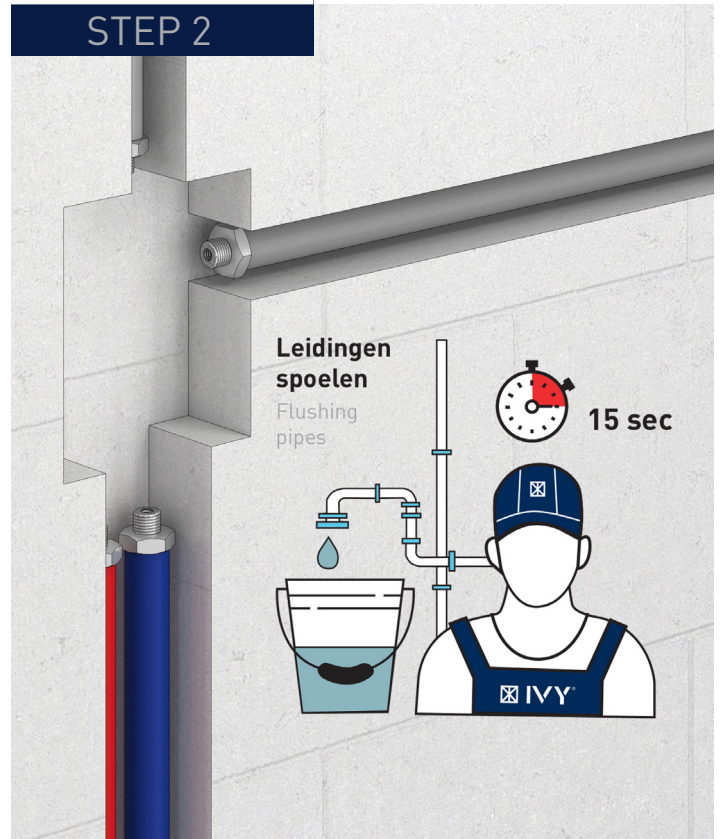

IVY[®]

**INSTALLATIEHANDLEIDING INBOUWBOX T.B.V.
INBOUW THERMOSTAAT MET 2-WEG OMSTEL + AFBOUWDELEN BOND.**

**INSTALLATION MANUAL BUILT-IN BOX THERMOSTAT WITH 2-WAY
DIVERTER + EXTERNAL PARTS BOND.**

Inbouwbox:

Built-in box:
6299002

Afbouwdelen:

External parts:
6201151
6201152
6201153
6201154
6201155
6201156
6201157

STAP 1

STEP 1

STAP 2

STEP 2

STAP 3

STEP 3

STAP 4

STEP 4

STAP 5
STEP 5

STAP 6
STEP 6

STAP 7
STEP 7

STAP 8
STEP 8

STAP 9
STEP 9