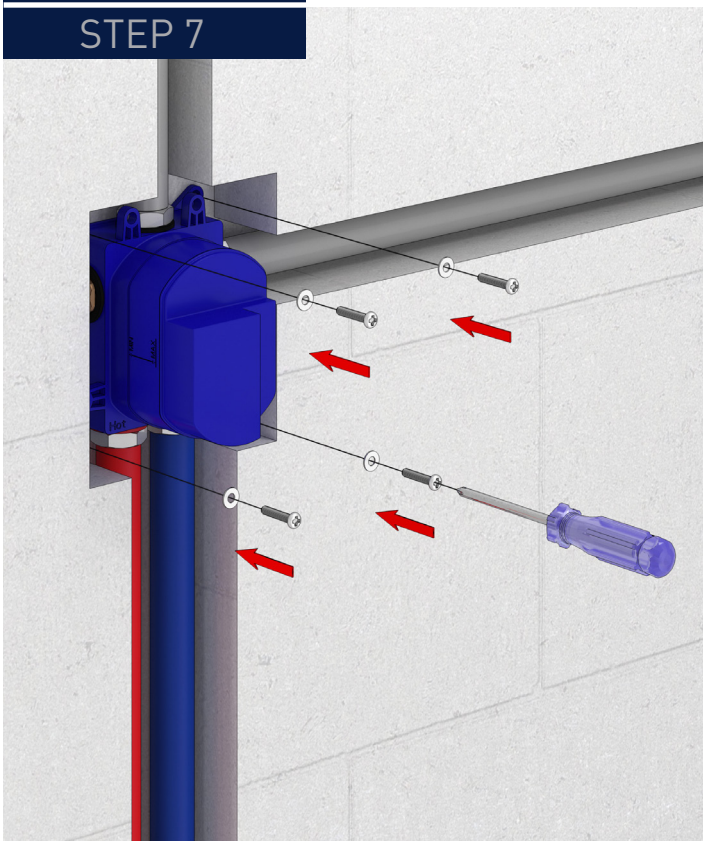

IVY[®]

**INSTALLATIEHANDLEIDING INBOUWBOX T.B.V.
INBOUW THERMOSTAAT MET 2-WEG OMSTEL + AFBOUWDELEN BOND.**

**INSTALLATION MANUAL BUILT-IN BOX THERMOSTAT WITH 2-WAY
DIVERTER + EXTERNAL PARTS BOND.**

Inbouwbox:

STEP 3

STAP 4

STEP 4

STAP 5
STEP 5

STAP 6
STEP 6

STAP 7
STEP 7

STAP 8
STEP 8

STAP 9
STEP 9

STAP 10
STEP 10

STAP 11
STEP 11

STAP 12
STEP 12

STAP 13

STEP 13

STAP 14

STEP 14

STAP 15