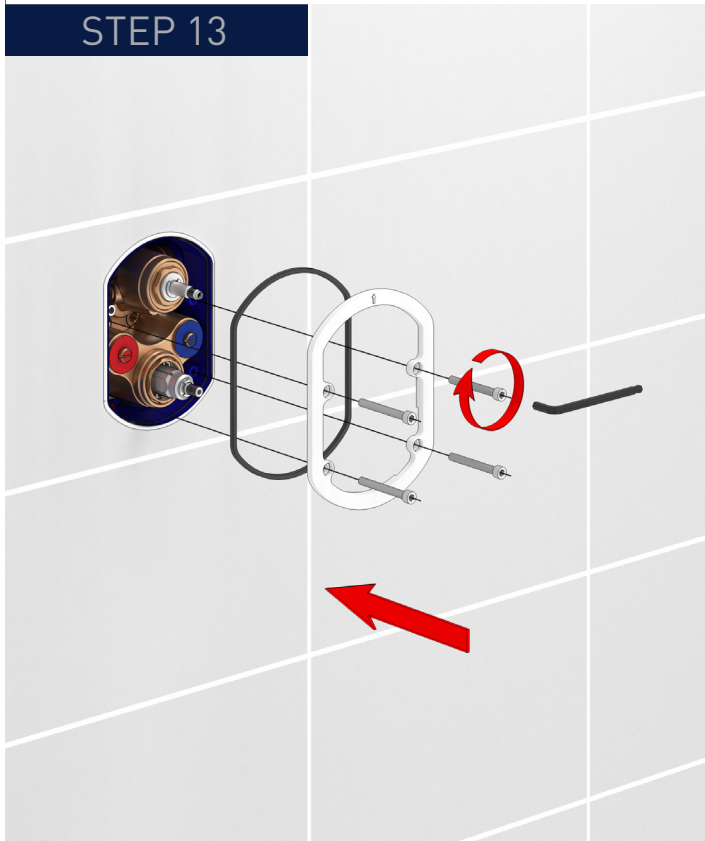

IVY[®]

**INSTALLATIEHANDLEIDING INBOUWBOX T.B.V.
INBOUW THERMOSTAAT MET 2-WEG OMSTEL + AFBOUWDELEN BOND.**

**INSTALLATION MANUAL BUILT-IN BOX THERMOSTAT WITH 2-WAY
DIVERTER + EXTERNAL PARTS BOND.**

Inbouwbox:

STEP 3

STAP 4

STEP 4

STAP 5
STEP 5

STAP 6
STEP 6

STAP 7
STEP 7

STAP 8
STEP 8

STAP 9
STEP 9

STAP 10
STEP 10

STAP 11
STEP 11

STAP 12
STEP 12

STAP 13

STEP 13

STAP 14

STEP 14

STAP 15