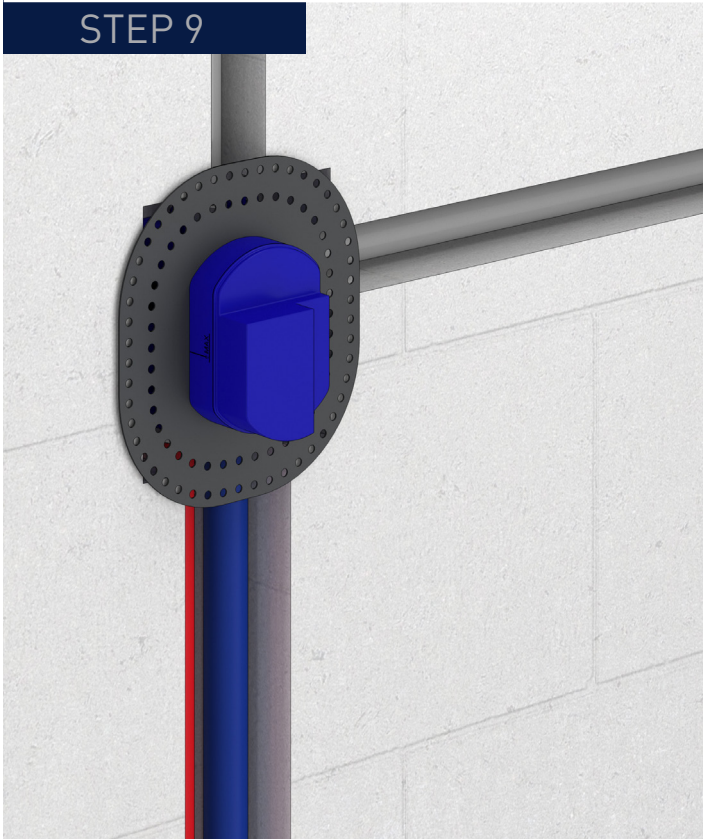

IVY[®]

**INSTALLATIEHANDLEIDING INBOUWBOX T.B.V.
INBOUW THERMOSTAAT MET 2-WEG OMSTEL + AFBOUWDELEN BOND.**

**INSTALLATION MANUAL BUILT-IN BOX THERMOSTAT WITH 2-WAY
DIVERTER + EXTERNAL PARTS BOND.**

Inbouwbox:

STEP 3

STAP 4

STEP 4

STAP 5
STEP 5

STAP 6
STEP 6

STAP 7
STEP 7

STAP 8
STEP 8

STAP 9
STEP 9

STAP 10
STEP 10

STAP 11
STEP 11

STAP 12
STEP 12

STAP 13

STEP 13

STAP 14

STEP 14

STAP 15