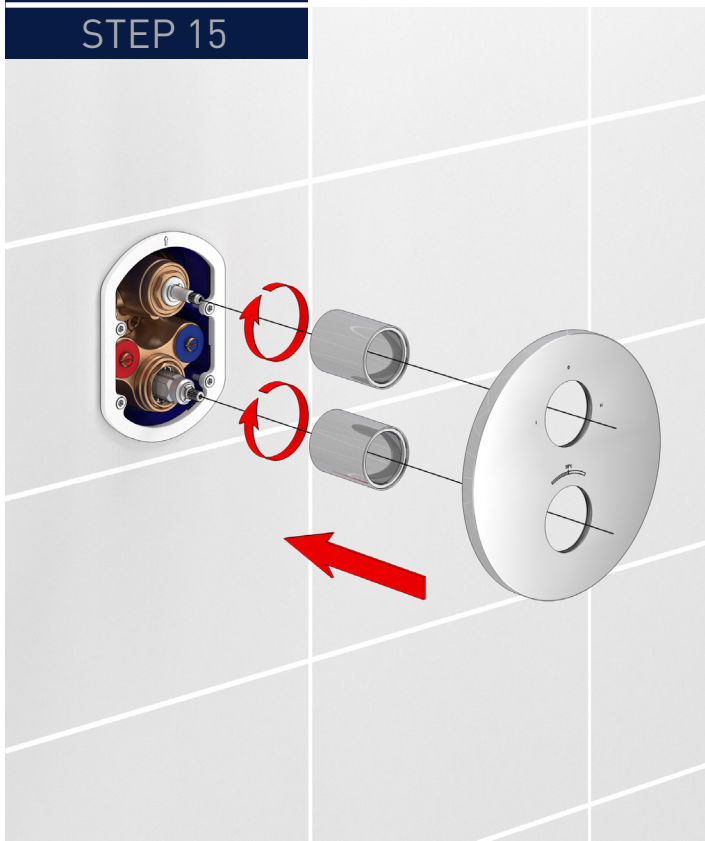

STAP 15

STEP 15