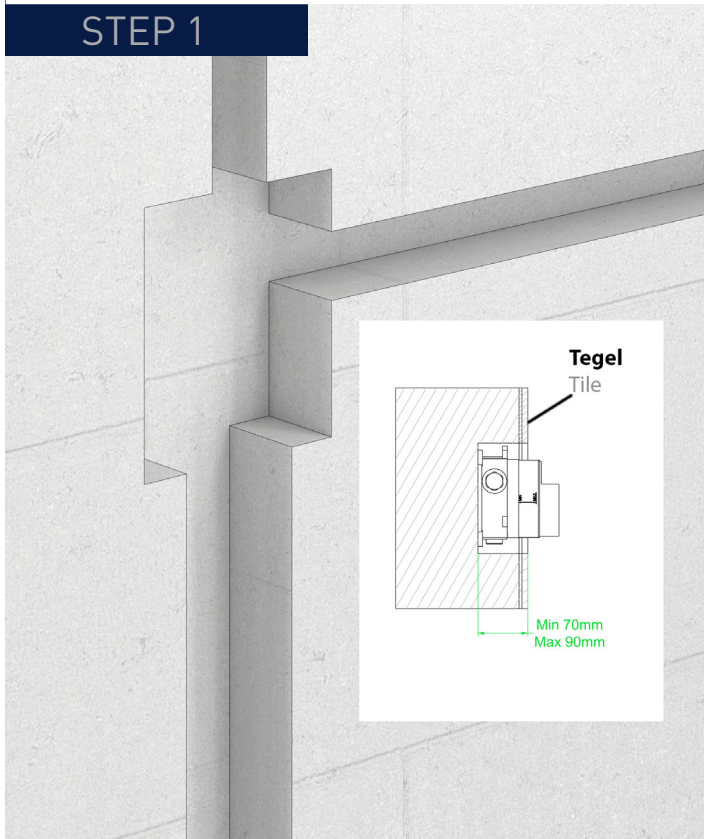

IVY[®]

**INSTALLATIEHANDLEIDING INBOUWBOX T.B.V.
INBOUW THERMOSTAAT MET 2-WEG OMSTEL + AFBOUWDELEN BOND.**

**INSTALLATION MANUAL BUILT-IN BOX THERMOSTAT WITH 2-WAY
DIVERTER + EXTERNAL PARTS BOND.**

Inbouwbox:

Built-in box:
6299002

Afbouwdelen:

External parts:
6201151
6201152
6201153
6201154
6201155
6201156
6201157

STAP 1

STEP 1

STAP 2

STEP 2

STAP 3