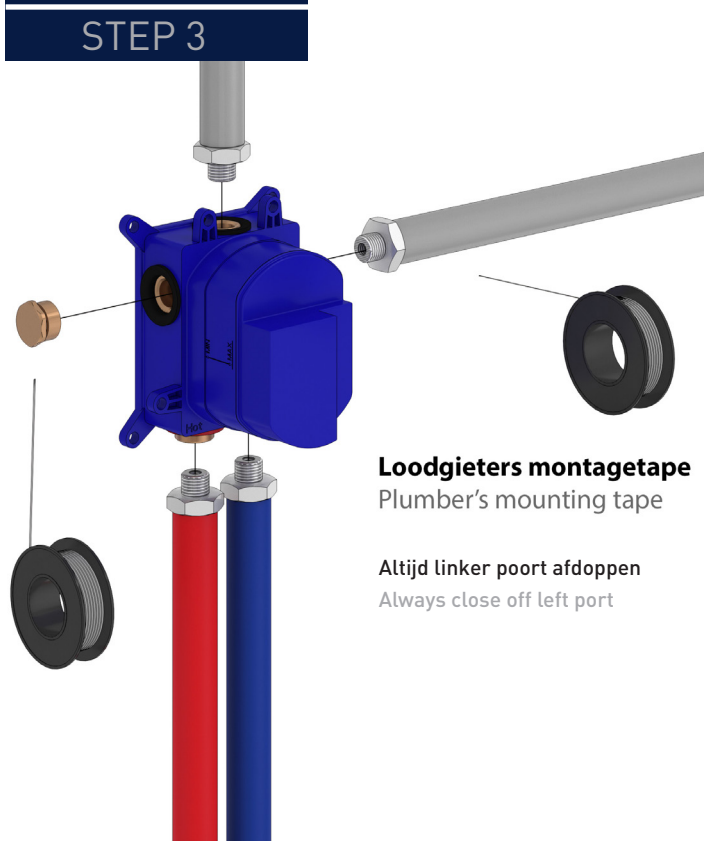

IVY[®]

**INSTALLATIEHANDLEIDING INBOUWBOX T.B.V.
INBOUW THERMOSTAAT MET 2-WEG OMSTEL + AFBOUWDELEN BOND.**

**INSTALLATION MANUAL BUILT-IN BOX THERMOSTAT WITH 2-WAY
DIVERTER + EXTERNAL PARTS BOND.**

Inbouwbox:

Built-in box:
6299002

Afbouwdelen:

External parts:
6201151
6201152
6201153
6201154
6201155
6201156
6201157

STAP 1

STEP 1

STAP 2

STEP 2

STAP 3

STEP 3

STAP 4

STEP 4

STAP 5
STEP 5

STAP 6
STEP 6

STAP 7
STEP 7

STAP 8
STEP 8

STAP 9
STEP 9