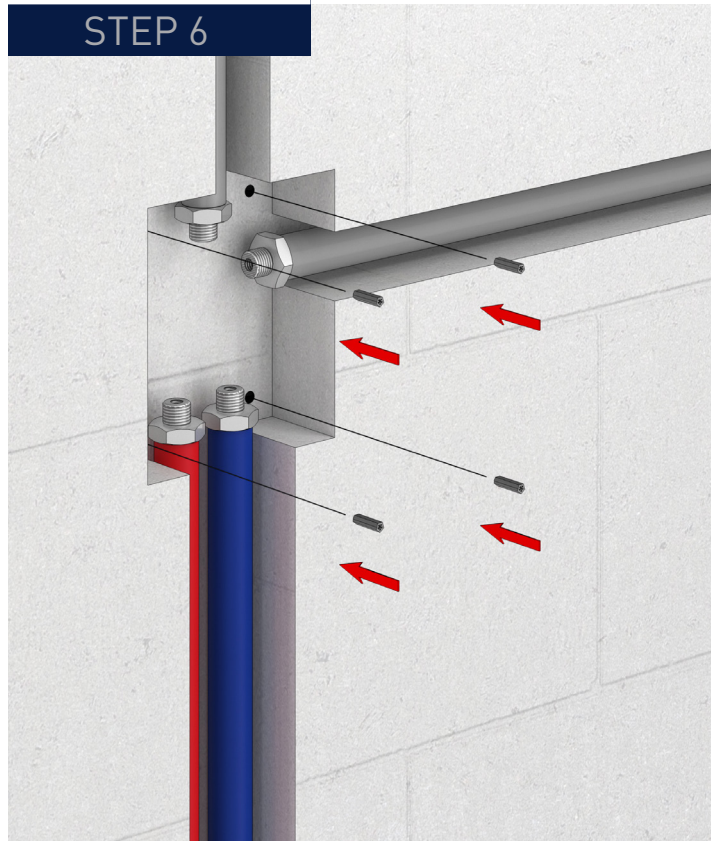

IVY[®]

**INSTALLATIEHANDLEIDING INBOUWBOX T.B.V.
INBOUW THERMOSTAAT MET 2-WEG OMSTEL + AFBOUWDELEN BOND.**

**INSTALLATION MANUAL BUILT-IN BOX THERMOSTAT WITH 2-WAY
DIVERTER + EXTERNAL PARTS BOND.**

Inbouwbox:

STEP 3

STAP 4

STEP 4

STAP 5
STEP 5

STAP 6
STEP 6

STAP 7
STEP 7

STAP 8
STEP 8

STAP 9
STEP 9

STAP 10
STEP 10

STAP 11
STEP 11

STAP 12
STEP 12

STAP 13

STEP 13

STAP 14

STEP 14

STAP 15