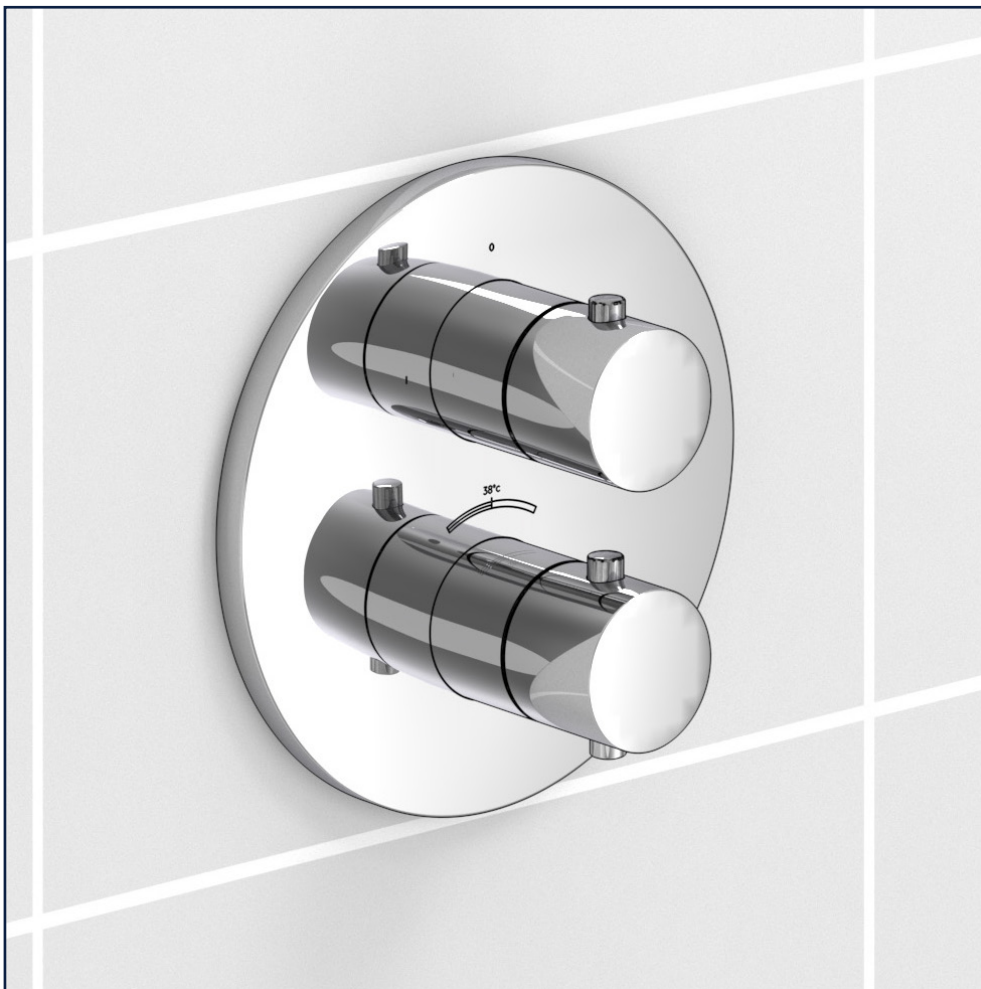

IVY[®]

**INSTALLATIEHANDLEIDING INBOUWBOX T.B.V.
INBOUW THERMOSTAAT MET 2-WEG OMSTEL + AFBOUWDELEN BOND.**

**INSTALLATION MANUAL BUILT-IN BOX THERMOSTAT WITH 2-WAY
DIVERTER + EXTERNAL PARTS BOND.**

Inbouwbox:

Built-in box:
6299002

Afbouwdelen:

External parts:
6201151
6201152
6201153
6201154
6201155
6201156
6201157

STAP 1

STEP 1

STAP 2

STEP 2

STAP 3