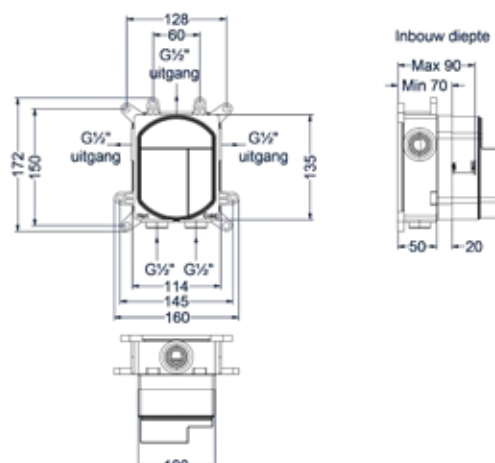

Inbouwbox t.b.v. inbouwthermostaat met 1 stopkraan

Omschrijving	Kleur	Artikelnummer	Prijs excl. BTW	Prijs incl. BTW
Inbouwbox t.b.v. inbouwthermostaat met 1 stopkraan	Donker blauw	6202398	€ 367,77	€ 445,00

Totaalprijs inbouwthermostaat met 1 losse stopkraan en inbouwbox

● Prijs excl. BTW € 520,66	● Prijs incl. BTW € 630,00	● MZ	● GN	● MP	● GK	● GM	● ZC	Prijs excl. BTW € 581,82	Prijs incl. BTW € 704,00