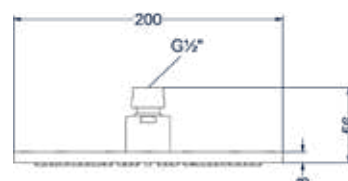

Hoofddouche medium 20cm

Omschrijving	Kleur	Artikelnummer	Prijs excl. BTW	Prijs incl. BTW
Hoofddouche medium 20cm met antikalk nozzels	Chroom	6900651	€ 205,79	€ 249,00
	Mat zwart PED	6900652	€ 329,75	€ 399,00
	Geborsteld nickel PVD	6900653	€ 329,75	€ 399,00
	Geborsteld mat goud PVD	6900654	€ 329,75	€ 399,00
	Geborsteld mat koper PVD	6900655	€ 329,75	€ 399,00
	Geborsteld metal black PVD	6900656	€ 329,75	€ 399,00
	Zwart chroom PVD	6900657	€ 329,75	€ 399,00