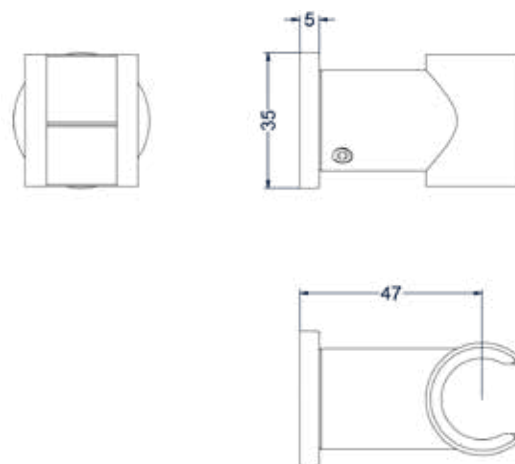

Wandsteun

Omschrijving	Kleur	Artikelnummer	Prijs excl. BTW	Prijs incl. BTW
Wandsteun	Chroom	6900101	€ 32,23	€ 39,00
	Mat zwart PED	6900102	€ 65,29	€ 79,00
	Geborsteld nickel PVD	6900103	€ 65,29	€ 79,00
	Geborsteld mat goud PVD	6900104	€ 65,29	€ 79,00
	Geborsteld mat koper PVD	6900105	€ 65,29	€ 79,00
	Geborsteld metal black PVD	6900106	€ 65,29	€ 79,00
	Zwart chroom PVD	6900107	€ 65,29	€ 79,00