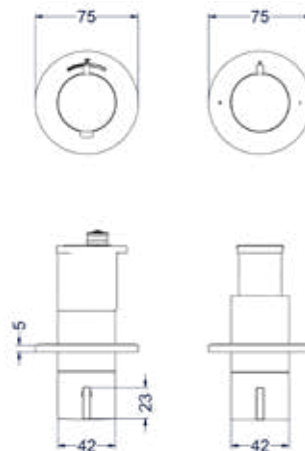

Afbouwdeel inbouwthermostaat met 2-weg stop-omstel symmetry

Omschrijving	Kleur	Artikelnummer	Prijs excl. BTW	Prijs incl. BTW
Afbouwdeel inbouwthermostaat met 2-weg stop-omstel symmetry met ronde rozetten	Chroom	6202361	€ 230,58	€ 279,00
	Mat zwart PED	6202362	€ 309,92	€ 375,00
	Geborsteld nickel PVD	6202363	€ 309,92	€ 375,00
	Geborsteld mat goud PVD	6202364	€ 309,92	€ 375,00
	Geborsteld mat koper PVD	6202365	€ 309,92	€ 375,00
	Geborsteld metal black PVD	6202366	€ 309,92	€ 375,00
	Zwart chroom PVD	6202367	€ 309,92	€ 375,00