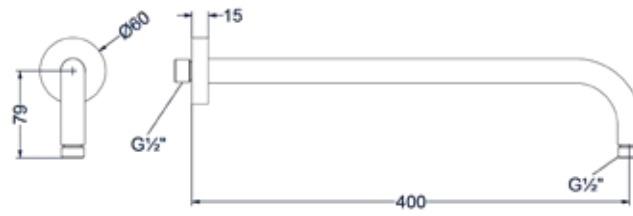

Wandarm 40cm 1/2"

Omschrijving	Kleur	Artikelnummer	Prijs excl. BTW	Prijs incl. BTW
Wandarm 40cm 1/2"	Chroom	6901551	€ 81,82	€ 99,00
	Mat zwart PED	6901552	€ 123,14	€ 149,00
	Geborsteld nickel PVD	6901553	€ 123,14	€ 149,00
	Geborsteld mat goud PVD	6901554	€ 123,14	€ 149,00
	Geborsteld mat koper PVD	6901555	€ 123,14	€ 149,00
	Geborsteld metal black PVD	6901556	€ 123,14	€ 149,00
	Zwart chroom PVD	6901557	€ 123,14	€ 149,00