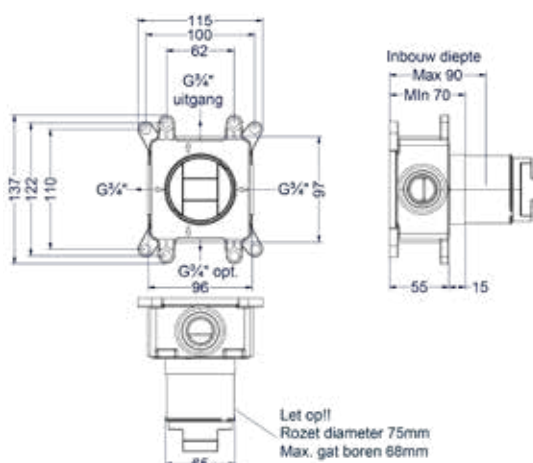

Inbouwbox t.b.v. inbouwstopkraan flow-through symmetry

Omschrijving	Kleur	Artikelnummer	Prijs excl. BTW	Prijs incl. BTW
Inbouwbox t.b.v. inbouwstopkraan flow-through symmetry	Donker blauw	6202438	€ 172,73	€ 209,00

Totaalprijs inbouw flow-through stopkraan symmetry met inbouwbox

- Prijs excl. BTW € 262,81
  Prijs incl. BTW € 318,00
- ●
  ●
  ●
  ●
  ●
  Prijs excl. BTW € 320,66
  Prijs incl. BTW € 388,00

Voor meer informatie over flow-through zie bladzijde 279