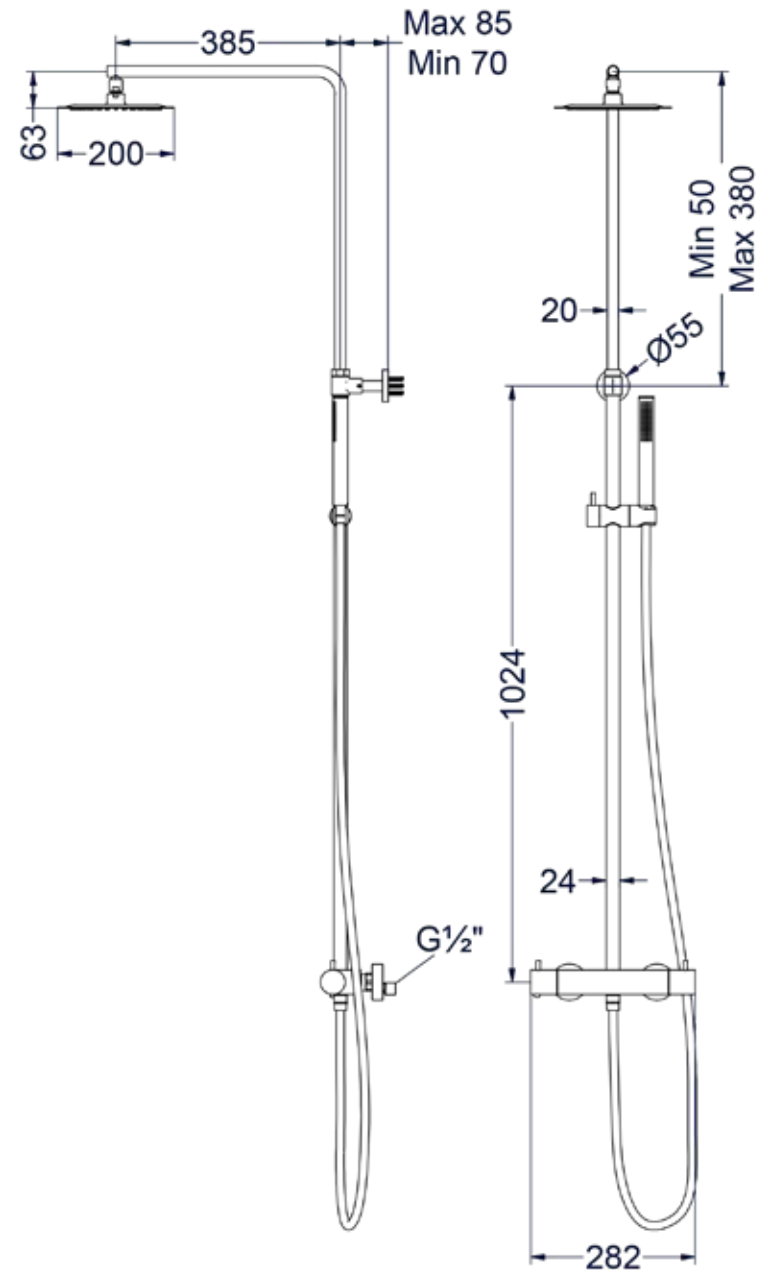

Combiset Bond 1