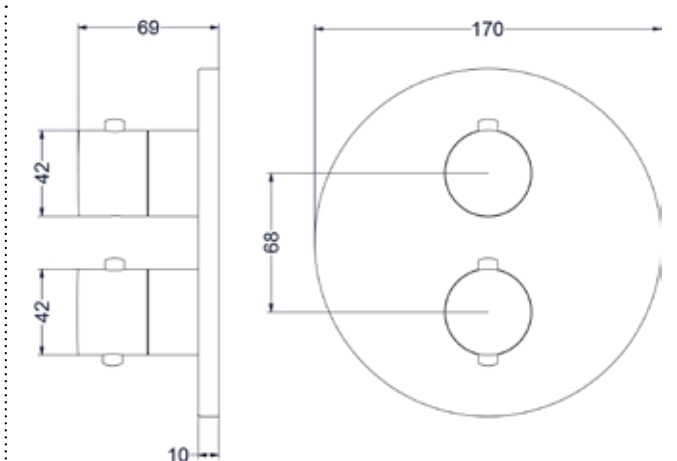

Afbouwdeel inbouwthermostaat met 2-weg stop-omstel

Omschrijving	Kleur	Artikelnummer	Prijs excl. BTW	Prijs incl. BTW
Afbouwdeel inbouwthermostaat met 2-weg stop-omstel met rond rozet Leverbaar vanaf medio juli 2025	RVS316 geborsteld	6201111	€ 197,52	€ 239,00
	RVS316 geborsteld mat goud PVD	6201112	€ 296,69	€ 359,00
	RVS316 geborsteld mat koper PVD	6201113	€ 296,69	€ 359,00
	RVS316 geborsteld carbon black PVD	6201114	€ 296,69	€ 359,00