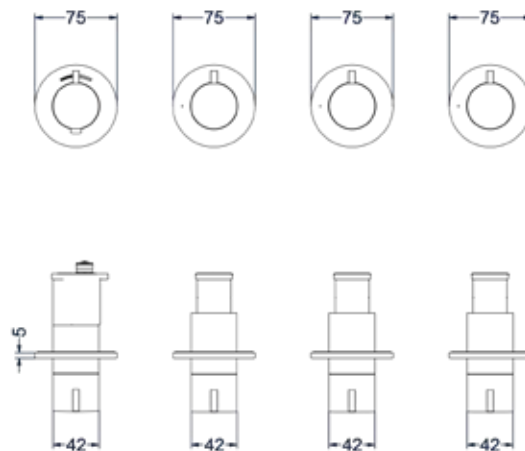

Afbouwdeel inbouwthermostaat met 3 stopkranen symmetry

Omschrijving	Kleur	Artikelnummer	Prijs excl. BTW	Prijs incl. BTW
Afbouwdeel inbouwthermostaat met 3 stopkranen symmetry met ronde rozetten Leverbaar vanaf medio juli 2025	RVS316 geborsteld	6201271	€ 478,51	€ 579,00
	RVS316 geborsteld mat goud PVD	6201272	€ 599,17	€ 725,00
	RVS316 geborsteld mat koper PVD	6201273	€ 599,17	€ 725,00
	RVS316 geborsteld carbon black PVD	6201274	€ 599,17	€ 725,00