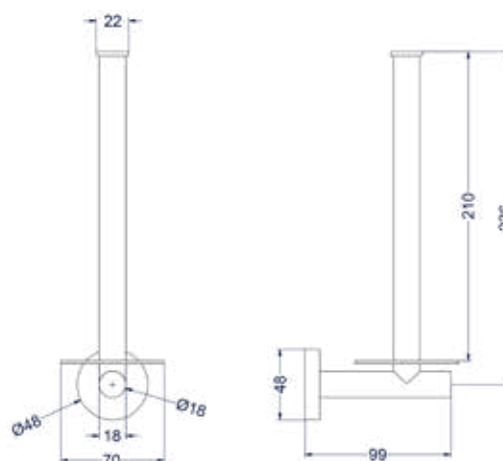

Reserverolhouder wandmodel

Omschrijving	Kleur	Artikelnummer	Prijs excl. BTW	Prijs incl. BTW
Reserverolhouder wandmodel, 2 rollen	Chroom	6500401	€ 57,02	€ 69,00
	Mat zwart PED	6500402	€ 81,82	€ 99,00
	Geborsteld nickel PVD	6500403	€ 81,82	€ 99,00
	Geborsteld mat goud PVD	6500404	€ 81,82	€ 99,00
	Geborsteld mat koper PVD	6500405	€ 81,82	€ 99,00
	Geborsteld metal black PVD	6500406	€ 81,82	€ 99,00
	Zwart chroom PVD	6500407	€ 81,82	€ 99,00