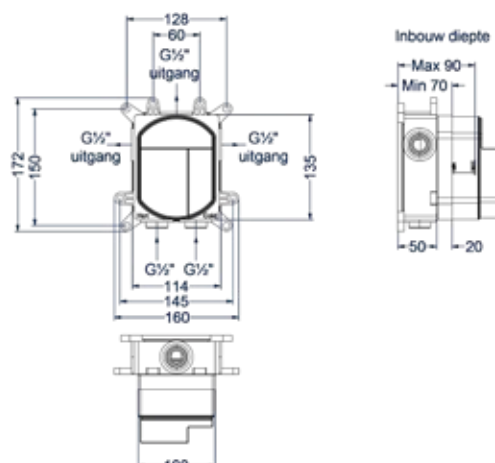

Inbouwbox t.b.v. inbouwthermostaat met 3-weg stop-omstel

Omschrijving	Kleur	Artikelnummer	Prijs excl. BTW	Prijs incl. BTW
Inbouwbox t.b.v. thermostaat met 3-weg stop-omstel	Donker blauw	6299003	€ 400,83	€ 485,00

Totaalprijs inbouwthermostaat met 3-weg stop-omstel en inbouwbox

Prijs excl. BTW € 553,72   Prijs incl. BTW € 670,00

Prijs excl. BTW € 614,88   Prijs incl. BTW € 744,00