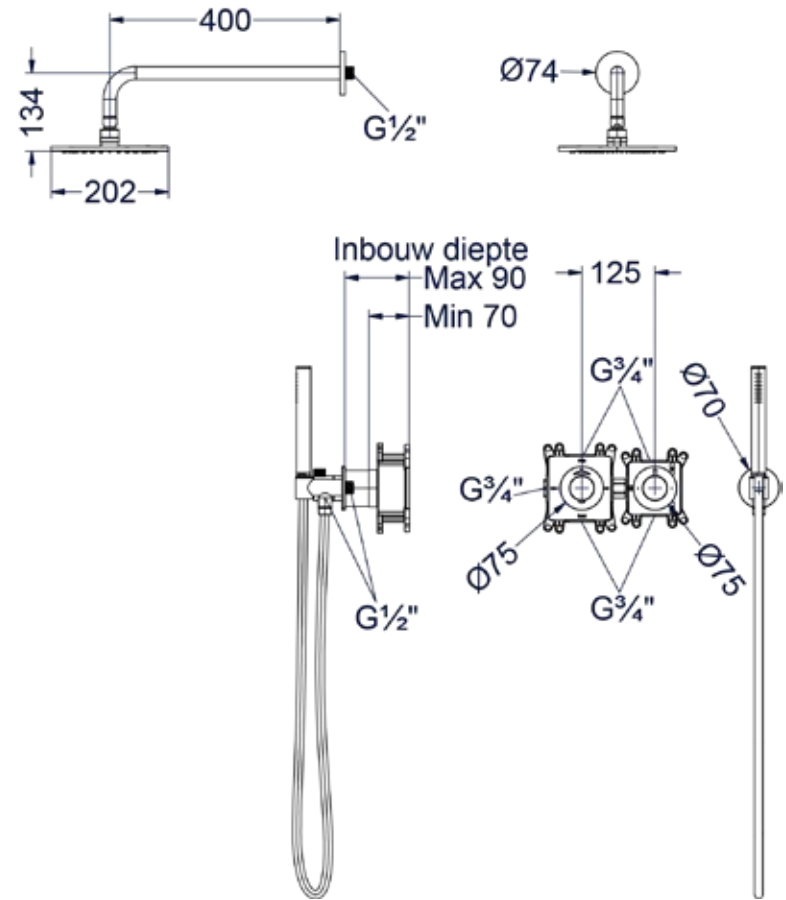

Combiset Tribe 3

Omschrijving	Artikelnummer RVS geborsteld	Prijs excl. BTW	Prijs incl. BTW
Standaard setprijs RVS geborsteld		€ 1.533,06	€ 1.855,00
Code: CST3IXAAAA			
Bestaande uit:			
Inbouwbox t.b.v. inbouwthermostaat met 2-weg stop-omstel symmetry	6299011		
Afbouwdeel inbouwthermostaat met 2-weg stop-omstel symmetry	6903301		
Doucheslang smooth 150 cm	6900261		
Handdouche staafmodel	6900361		
Hoofddouche medium 20 cm	6900661		
Wandsteun met geïntegreerde wateruitlaat 1/2"	6900211		
Wandarm 40 cm 1/2"	6901561		
Standaard setprijs overige kleuren		€ 1.772,73	€ 2.145,00

Leverbaar vanaf medio juli 2025