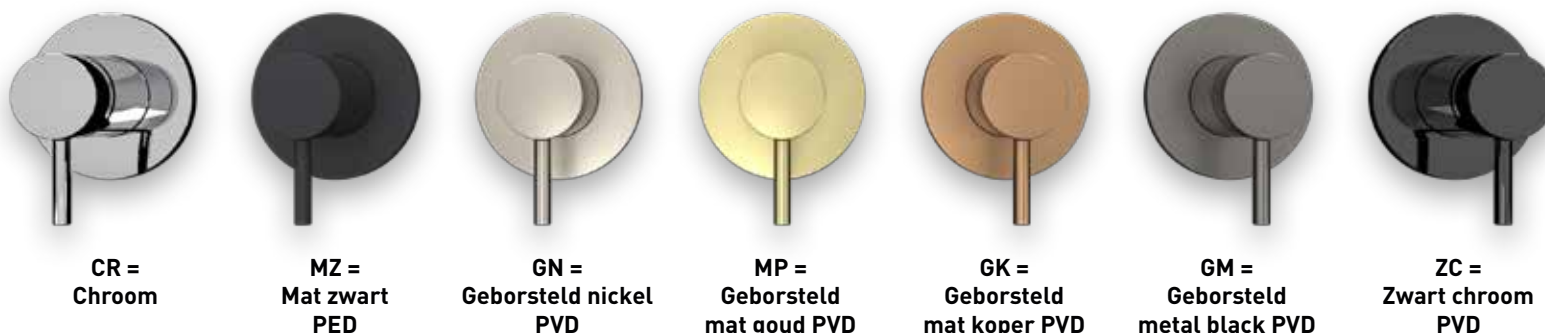

Combiset Bond 2

Omschrijving	Artikelnummer chrom	Prijs excl. BTW	Prijs incl. BTW
<b>Standaard setprijs chrom</b> Code: CSB2CRAAAA		€ 726,45	€ 879,00
Bestaande uit:			
Inbouwbox t.b.v. inbouwthermostaat met 2-weg stop-omstel	6299002		
Afbouwdeel inbouwthermostaat met 2-weg stop-omstel	6201151		
Doucheslang smooth 150 cm	6900251		
Handdouche staafmodel met antikalk nozzels	6900351		
Hoofd douche slim 20 cm	6900501		
Wandsteun met geïntegreerde wateruitlaat 1/2"	6900201		
Wandarm 40 cm 1/2"	6901551		

Standaard setprijs overige kleuren

€ 987,60 € 1.195,00

**1 Combiset Bond 2 = Regendoucheset inbouwthermostaatkraan en 2-weg stop-omstel**

**2 Kleur**

Standaard setprijs chrom € 726,45 € 879,00

Standaard setprijs overige kleuren € 987,60 € 1.195,00