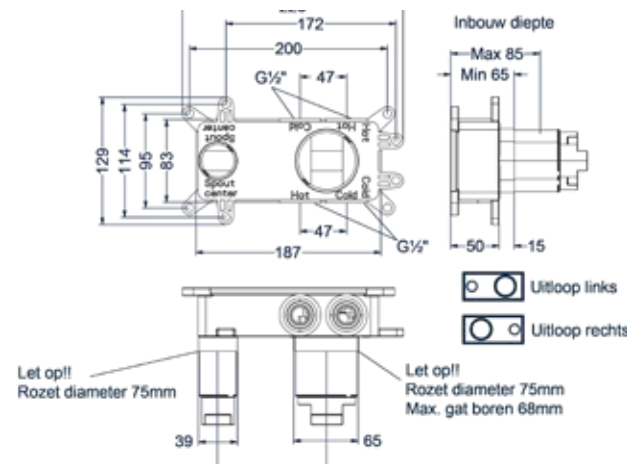

Inbouwbox t.b.v. inbouw wastafelmengkraan L/R

Omschrijving	Kleur	Artikelnummer	Prijs excl. BTW	Prijs incl. BTW
Inbouwbox t.b.v. eenhedel wastafelmengkraan 2-gats wandmontage, uitloop links/rechts toe te passen	Donker blauw	6199001	€ 123,14	€ 149,00

Totaalprijs inbouw wastafelmengkraan met inbouwbox

IX Prijs excl. BTW € 444,63 Prijs incl. BTW € 538,00 IMP ICK Prijs excl. BTW € 548,76 Prijs incl. BTW € 664,00

Design plug, design sifon en hoekstopkraan zie bladzijde 265