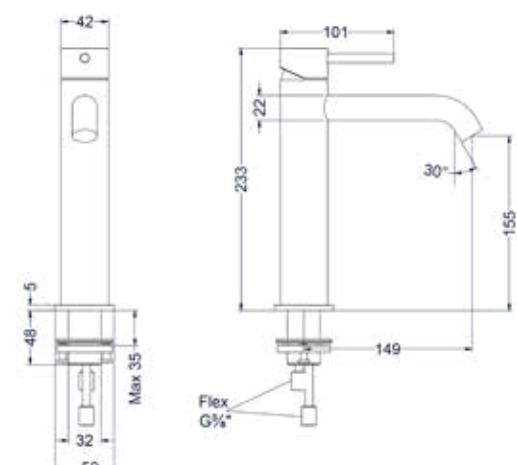

Wastafelmengkraan model M

Omschrijving	Kleur	Artikelnummer	Prijs excl. BTW	Prijs incl. BTW
Eenhedel wastafelmengkraan opbouw M model, coldstart	RVS316 geborsteld	6100401	€ 247,11	€ 299,00
	* RVS316 geborsteld mat goud PVD	6100402	€ 285,12	€ 345,00
	* RVS316 geborsteld mat koper PVD	6100403	€ 285,12	€ 345,00
	* RVS316 geborsteld carbon black PVD	6100404	€ 285,12	€ 345,00

* Leverbaar vanaf medio juli 2025

Design plug, design sifon en hoekstopkraan zie bladzijde 213