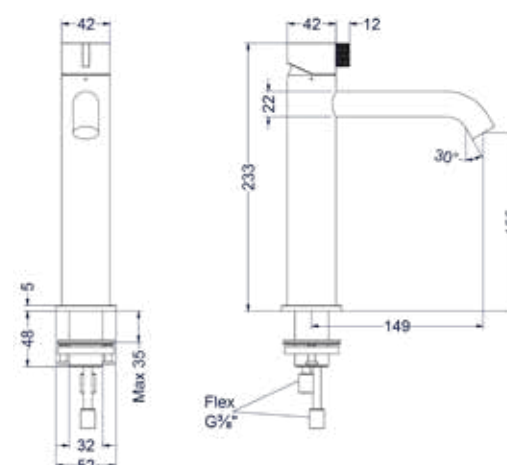

Wastafelmengkraan model M

Omschrijving	Kleur	Artikelnummer	Prijs excl. BTW	Prijs incl. BTW
Eenhedel wastafelmengkraan opbouw M model, coldstart	RVS316 geborsteld	6100411	€ 271,90	€ 329,00
	RVS316 geborsteld mat goud PVD	6100412	€ 309,92	€ 375,00
	RVS316 geborsteld mat koper PVD	6100413	€ 309,92	€ 375,00
	RVS316 geborsteld carbon black PVD	6100414	€ 309,92	€ 375,00
Leverbaar vanaf medio juli 2025				

Design plug, design sifon en hoekstopkraan zie bladzijde 265