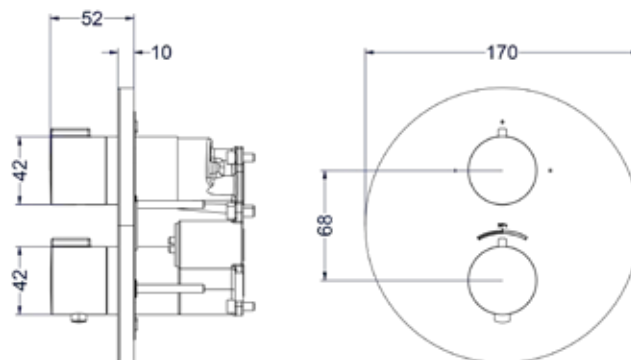

Afbouwdeel inbouwthermostaat met 2-weg stop-omstel

Omschrijving	Kleur	Artikelnummer	Prijs excl. BTW	Prijs incl. BTW
Afbouwdeel inbouwthermostaat met 2-weg stop-omstel met rond rozet	Chroom	6202151	€ 152,89	€ 185,00
	Mat zwart PED	6202152	€ 214,05	€ 259,00
	Geborsteld nickel PVD	6202153	€ 214,05	€ 259,00
	Geborsteld mat goud PVD	6202154	€ 214,05	€ 259,00
	Geborsteld mat koper PVD	6202155	€ 214,05	€ 259,00
	Geborsteld metal black PVD	6202156	€ 214,05	€ 259,00
	Zwart chroom PVD	6202157	€ 214,05	€ 259,00