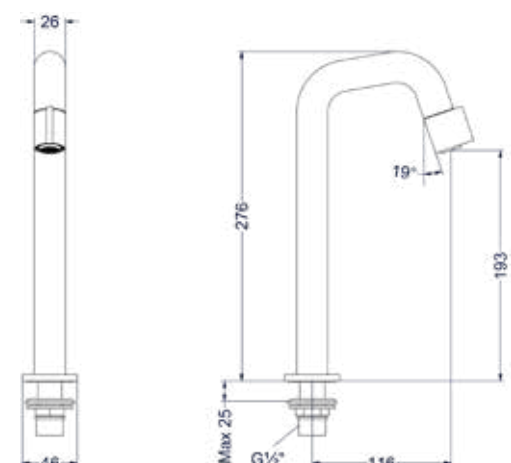

Fonteinkraan contour staand model L

Omschrijving	Kleur	Artikelnummer	Prijs excl. BTW	Prijs incl. BTW
Fonteinkraan contour staand model L	Chroom	6402251	€ 139,67	€ 169,00
	Mat zwart PED	6402252	€ 180,99	€ 219,00
	Geborsteld nickel PVD	6402253	€ 180,99	€ 219,00
	Geborsteld mat goud PVD	6402254	€ 180,99	€ 219,00
	Geborsteld mat koper PVD	6402255	€ 180,99	€ 219,00
	Geborsteld metal black PVD	6402256	€ 180,99	€ 219,00
	Zwart chroom PVD	6402257	€ 180,99	€ 219,00

Design plug, design sifon en hoekstopkraan zie bladzijde 153