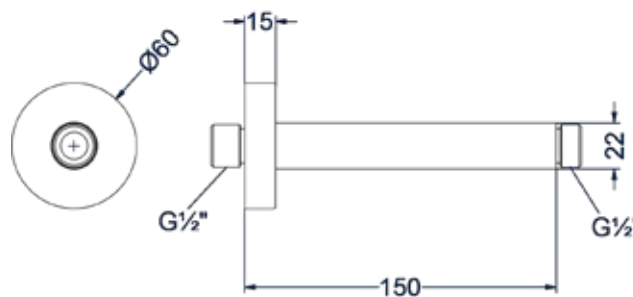

Plafondbuis 15cm 1/2"

Omschrijving	Kleur	Artikelnummer	Prijs excl. BTW	Prijs incl. BTW
Plafondbuis 15cm 1/2"	Chroom	6901601	€ 81,82	€ 99,00
	Mat zwart PED	6901602	€ 123,14	€ 149,00
	Geborsteld nickel PVD	6901603	€ 123,14	€ 149,00
	Geborsteld mat goud PVD	6901604	€ 123,14	€ 149,00
	Geborsteld mat koper PVD	6901605	€ 123,14	€ 149,00
	Geborsteld metal black PVD	6901606	€ 123,14	€ 149,00
	Zwart chroom PVD	6901607	€ 123,14	€ 149,00