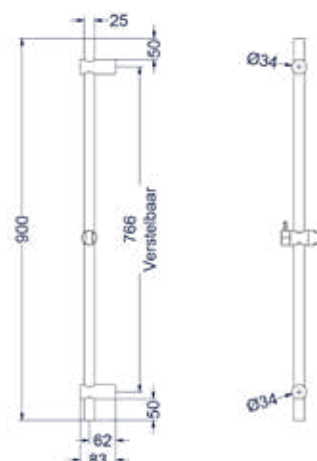

Glijstang 90cm

Omschrijving	Kleur	Artikelnummer	Prijs excl. BTW	Prijs incl. BTW
Glijstang 90cm	RVS316 geborsteld	6900011	€ 247,11	€ 299,00
	* RVS316 geborsteld mat goud PVD	6900012	€ 329,75	€ 399,00
	* RVS316 geborsteld mat koper PVD	6900013	€ 329,75	€ 399,00
	* RVS316 geborsteld carbon black PVD	6900014	€ 329,75	€ 399,00

* Leverbaar vanaf medio juli 2025