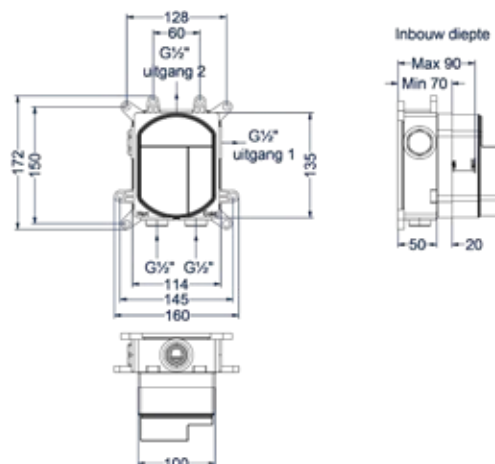

Inbouwbox t.b.v. inbouwthermostaat met 2-weg stop-omstel

Omschrijving	Kleur	Artikelnummer	Prijs excl. BTW	Prijs incl. BTW
Inbouwbox t.b.v. inbouwthermostaat met 2-weg stop-omstel	Donker blauw	6299002	€ 400,83	€ 485,00

Totaalprijs inbouwthermostaat met 2-weg stop-omstel en inbouwbox

Prijs excl. BTW € 553,72   Prijs incl. BTW € 670,00

Prijs excl. BTW € 614,88   Prijs incl. BTW € 744,00