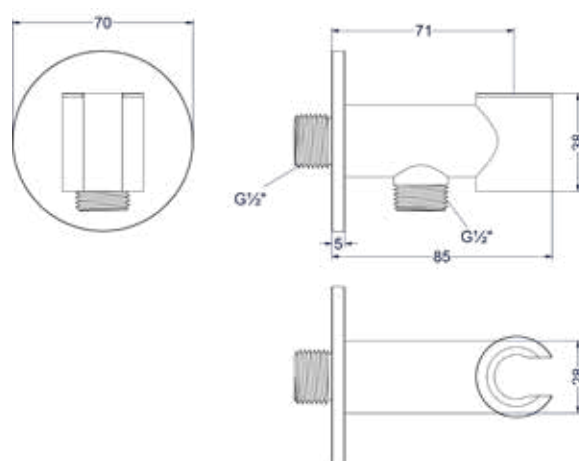

Wandsteun met geïntegreerde wateruitlaat 1/2"

Omschrijving	Kleur	Artikelnummer	Prijs excl. BTW	Prijs incl. BTW
Wandsteun met geïntegreerde wateruitlaat 1/2"	RVS316 geborsteld	6900211	€ 106,61	€ 129,00
	* RVS316 geborsteld mat goud PVD	6900212	€ 123,14	€ 149,00
	* RVS316 geborsteld mat koper PVD	6900213	€ 123,14	€ 149,00
	* RVS316 geborsteld carbon black PVD	6900214	€ 123,14	€ 149,00

* Leverbaar vanaf medio juli 2025