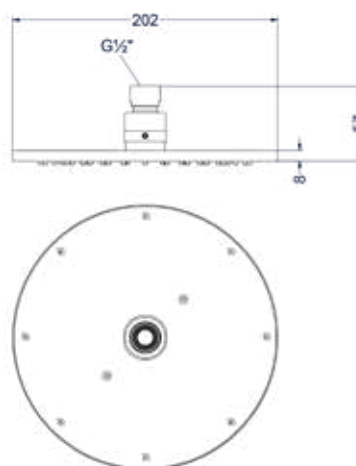

Hoofddouche medium 20cm

Omschrijving	Kleur	Artikelnummer	Prijs excl. BTW	Prijs incl. BTW
Hoofddouche medium 20cm met antikalk nozzels * Leverbaar vanaf medio juli 2025	RVS316 geborsteld	6900661	€ 329,75	€ 399,00
	* RVS316 geborsteld mat goud PVD	6900662	€ 404,13	€ 489,00
	* RVS316 geborsteld mat koper PVD	6900663	€ 404,13	€ 489,00
	* RVS316 geborsteld carbon black PVD	6900664	€ 404,13	€ 489,00