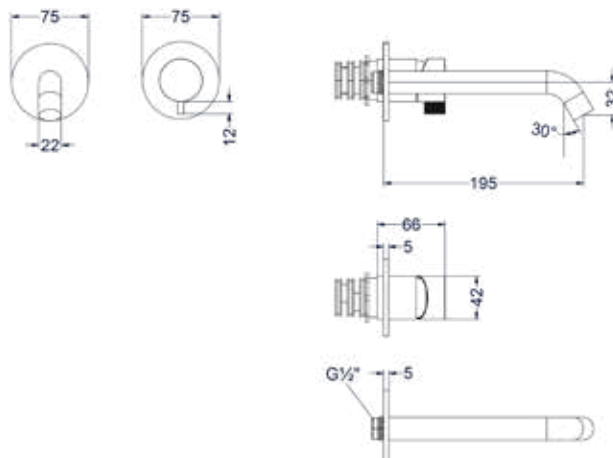

Omschrijving	Kleur	Artikelnummer	Prijs excl. BTW	Prijs incl. BTW
Eenhedel wastafelmengkraan afbouwdeel 2-gats wandmontage met gebogen uitloop, coldstart Leverbaar vanaf medio juli 2025	RVS316 geborsteld	6100391	€ 321,49	€ 389,00
	RVS316 geborsteld mat goud PVD	6100392	€ 425,62	€ 515,00
	RVS316 geborsteld mat koper PVD	6100393	€ 425,62	€ 515,00
	RVS316 geborsteld carbon black PVD	6100394	€ 425,62	€ 515,00