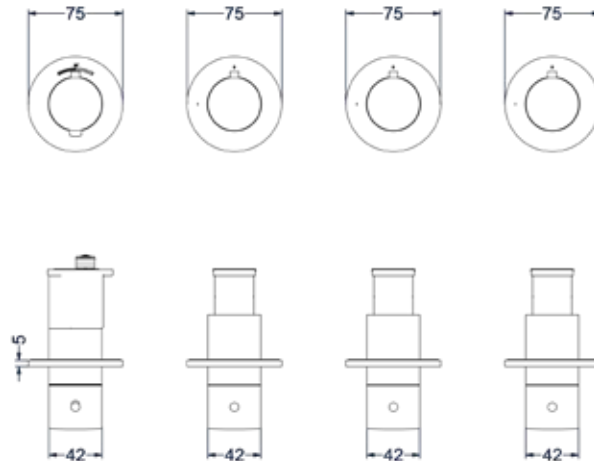

Afbouwdeel inbouwthermostaat met 3 stopkranen symmetry

Omschrijving	Kleur	Artikelnummer	Prijs excl. BTW	Prijs incl. BTW
Afbouwdeel inbouwthermostaat met 3 stopkranen symmetry met ronde rozetten	Chroom	6202371	€ 296,69	€ 359,00
	Mat zwart PED	6202372	€ 404,13	€ 489,00
	Geborsteld nickel PVD	6202373	€ 404,13	€ 489,00
	Geborsteld mat goud PVD	6202374	€ 404,13	€ 489,00
	Geborsteld mat koper PVD	6202375	€ 404,13	€ 489,00
	Geborsteld metal black PVD	6202376	€ 404,13	€ 489,00
	Zwart chroom PVD	6202377	€ 404,13	€ 489,00