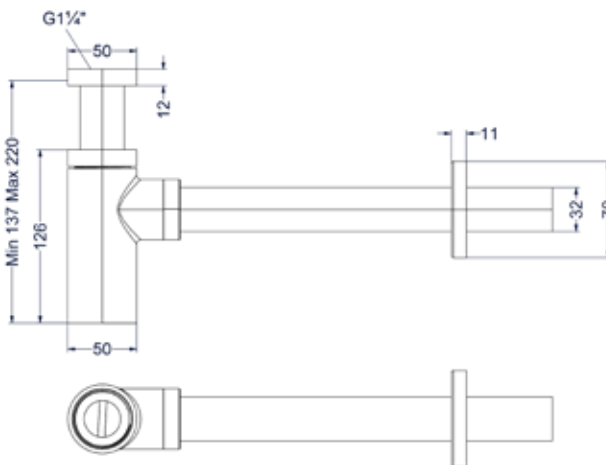

Design sifon hoog model

Omschrijving	Kleur	Artikelnummer	Prijs excl. BTW	Prijs incl. BTW
Design sifon hoog model	Chroom	6901801	€ 81,82	€ 99,00
	Mat zwart PED	6901802	€ 139,67	€ 169,00
	Geborsteld nickel PVD	6901803	€ 139,67	€ 169,00
	Geborsteld mat goud PVD	6901804	€ 139,67	€ 169,00
	Geborsteld mat koper PVD	6901805	€ 139,67	€ 169,00
	Geborsteld metal black PVD	6901806	€ 139,67	€ 169,00
	Zwart chroom PVD	6901807	€ 139,67	€ 169,00