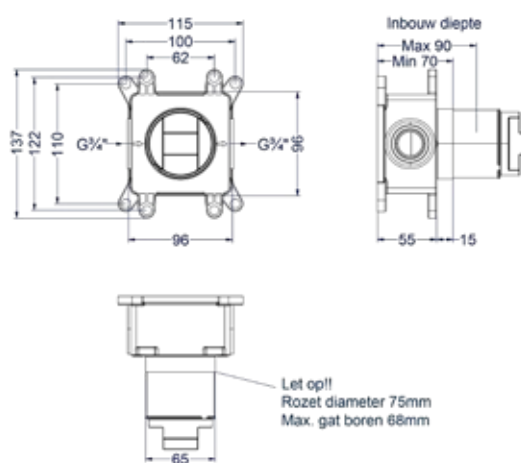

Inbouwbox t.b.v. inbouwstopkraan symmetry

Omschrijving	Kleur	Artikelnummer	Prijs excl. BTW	Prijs incl. BTW
Inbouwbox t.b.v. inbouwstopkraan symmetry	Donker blauw	6202439	€ 172,73	€ 209,00

Totaalprijs inbouw stopkraan symmetry met inbouwbox

Prijs excl. BTW € 262,81   Prijs incl. BTW € 318,00

Prijs excl. BTW € 320,66   Prijs incl. BTW € 388,00