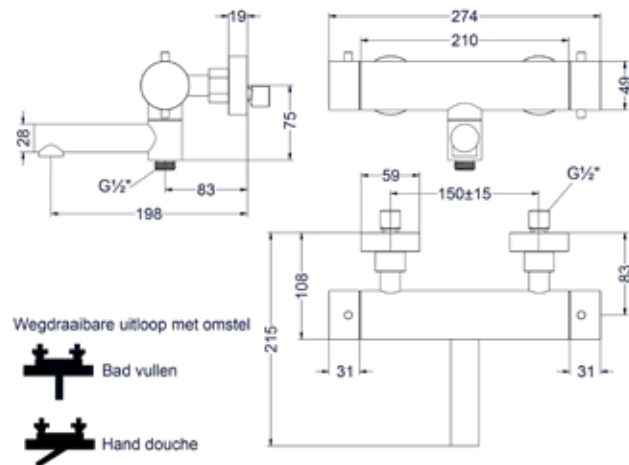

Badthermostaat draaibare omstel-uitloop

Omschrijving	Kleur	Artikelnummer	Prijs excl. BTW	Prijs incl. BTW
Badthermostaatkraan opbouw met wegdraaibare baduitloop met omstel	RVS316 geborsteld	6301011	€ 574,38	€ 695,00
	* RVS316 geborsteld mat goud PVD	6301012	€ 822,31	€ 995,00
	* RVS316 geborsteld mat koper PVD	6301013	€ 822,31	€ 995,00
	* RVS316 geborsteld carbon black PVD	6301014	€ 822,31	€ 995,00

* Leverbaar vanaf medio juli 2025