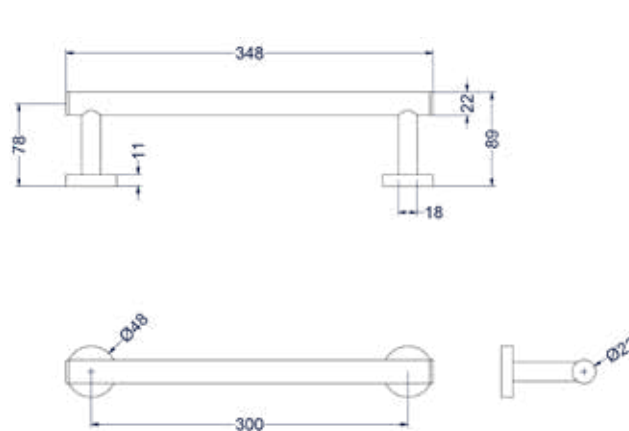

Badgreep 30cm

Omschrijving	Kleur	Artikelnummer	Prijs excl. BTW	Prijs incl. BTW
Badgreep 30cm	Chroom	6500001	€ 123,14	€ 149,00
	Mat zwart PED	6500002	€ 147,93	€ 179,00
	Geborsteld nickel PVD	6500003	€ 147,93	€ 179,00
	Geborsteld mat goud PVD	6500004	€ 147,93	€ 179,00
	Geborsteld mat koper PVD	6500005	€ 147,93	€ 179,00
	Geborsteld metal black PVD	6500006	€ 147,93	€ 179,00
	Zwart chroom PVD	6500007	€ 147,93	€ 179,00