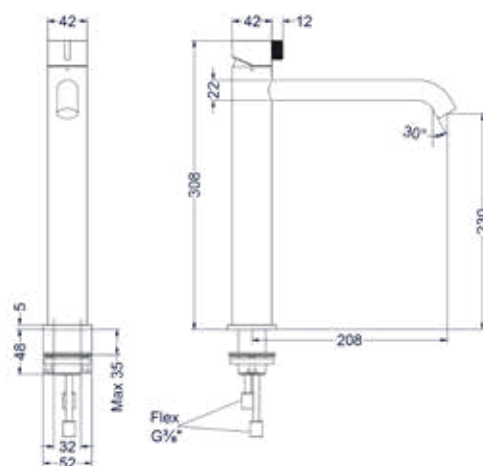

Wastafelmengkraan model L

Omschrijving	Kleur	Artikelnummer	Prijs excl. BTW	Prijs incl. BTW
Eenhedel wastafelmengkraan opbouw L model, coldstart	RVS316 geborsteld	6100461	€ 313,22	€ 379,00
	RVS316 geborsteld mat goud PVD	6100462	€ 351,24	€ 425,00
	RVS316 geborsteld mat koper PVD	6100463	€ 351,24	€ 425,00
	RVS316 geborsteld carbon black PVD	6100464	€ 351,24	€ 425,00

Leverbaar vanaf medio juli 2025