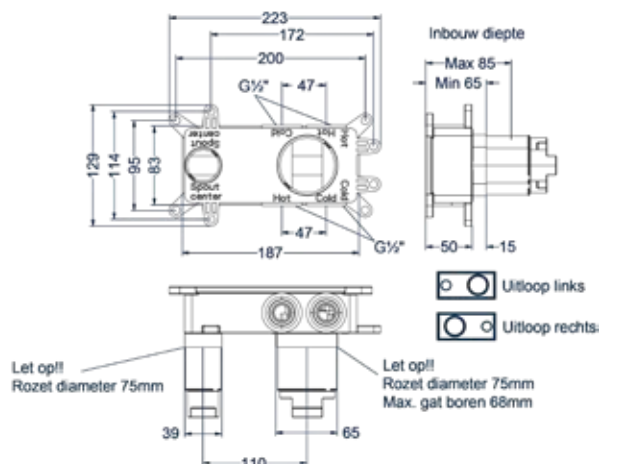

Inbouwbox t.b.v. inbouwwastafelmengkraan L/R

Omschrijving	Kleur	Artikelnummer	Prijs excl. BTW	Prijs incl. BTW
Inbouwbox t.b.v. eenhedel wastafelmengkraan 2-gats wandmontage, uitloop links/ rechts toe te passen	Donker blauw	6199001	€ 123,14	€ 149,00

Totaalprijs inbouwwastafelmengkraan met inbouwbox

Prijs excl. BTW € 295,87   Prijs incl. BTW € 358,00

Prijs excl. BTW € 361,98   Prijs incl. BTW € 438,00

Design plug, design sifon en hoekstopkraan zie bladzijde 79