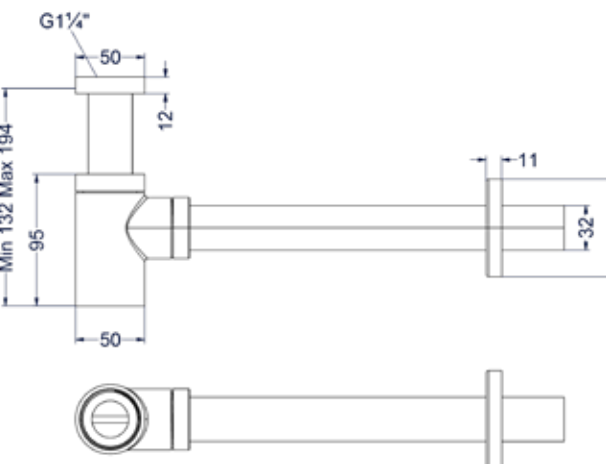

Design sifon laag model

Omschrijving	Kleur	Artikelnummer	Prijs excl. BTW	Prijs incl. BTW
Design sifon laag model	Chroom	6901851	€ 65,29	€ 79,00
	Mat zwart PED	6901852	€ 123,14	€ 149,00
	Geborsteld nickel PVD	6901853	€ 123,14	€ 149,00
	Geborsteld mat goud PVD	6901854	€ 123,14	€ 149,00
	Geborsteld mat koper PVD	6901855	€ 123,14	€ 149,00
	Geborsteld metal black PVD	6901856	€ 123,14	€ 149,00
	Zwart chroom PVD	6901857	€ 123,14	€ 149,00