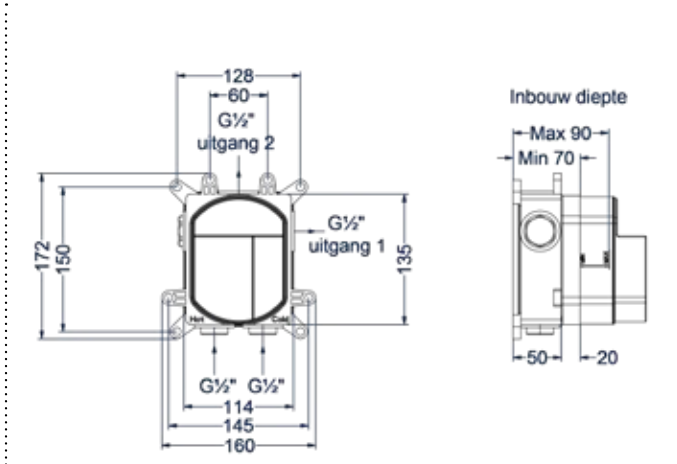

Inbouwbox t.b.v. inbouwthermostaat met 2-weg stop-omstel

Omschrijving	Kleur	Artikelnummer	Prijs excl. BTW	Prijs incl. BTW
Inbouwbox t.b.v. inbouwthermostaat met 2-weg stop-omstel	Donker blauw	6299002	€ 400,83	€ 485,00

Totaalprijs inbouwthermostaat met 2-weg stop-omstel en inbouwbox

Prijs excl. BTW € 598,35   Prijs incl. BTW € 724,00

 Prijs excl. BTW € 697,52   Prijs incl. BTW € 844,00