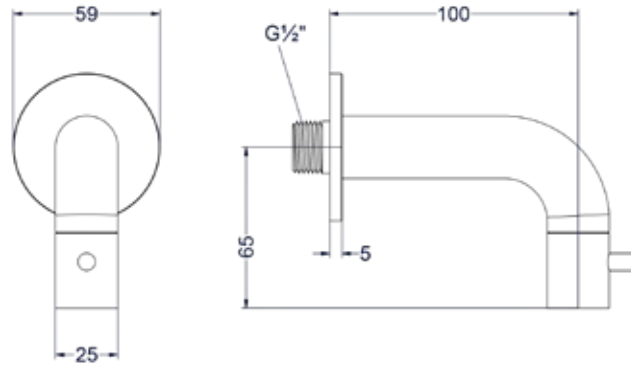

Fonteinkraan wandmodel 10cm

Omschrijving	Kleur	Artikelnummer	Prijs excl. BTW	Prijs incl. BTW
Fonteinkraan wandmodel niet inkortbaar HOH10cm	RVS316 geborsteld	6401111	€ 147,93	€ 179,00
	* RVS316 geborsteld mat goud PVD	6401112	€ 180,99	€ 219,00
	* RVS316 geborsteld mat koper PVD	6401113	€ 180,99	€ 219,00
	* RVS316 geborsteld carbon black PVD	6401114	€ 180,99	€ 219,00

* Leverbaar vanaf medio juli 2025