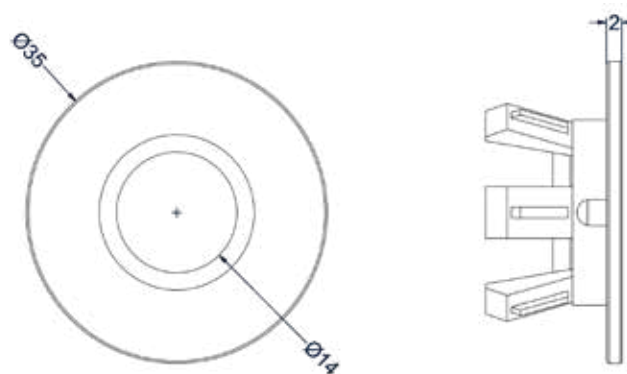

Overlooping

Omschrijving	Kleur	Artikelnummer	Prijs excl. BTW	Prijs incl. BTW
Overlooping t.b.v. Sanibell wastafels	Chroom	6903501	€ 5,37	€ 6,50
	Mat zwart PED	6903502	€ 7,85	€ 9,50
	Geborsteld nickel PVD	6903503	€ 7,85	€ 9,50
	Geborsteld mat goud PVD	6903504	€ 7,85	€ 9,50
	Geborsteld mat koper PVD	6903505	€ 7,85	€ 9,50
	Geborsteld metal black PVD	6903506	€ 7,85	€ 9,50
	Zwart chroom PVD	6903507	€ 7,85	€ 9,50