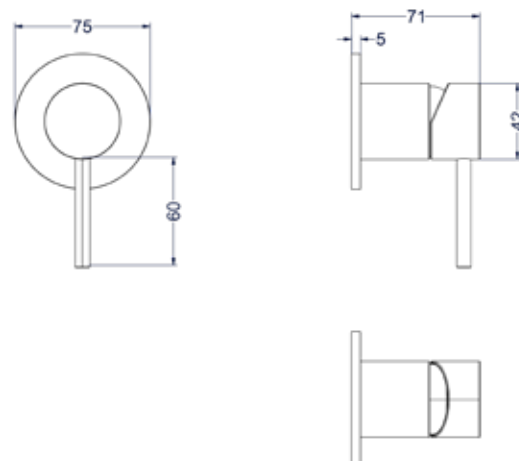

Inbouw douchemengkraan eenhendel

Omschrijving	Kleur	Artikelnummer	Prijs excl. BTW	Prijs incl. BTW
Inbouw douchemengkraan eenhendel inclusief inbouwdeel	RVS316 geborsteld	6201061	€ 156,20	€ 189,00
	RVS316 geborsteld mat goud PVD	6201062	€ 222,31	€ 269,00
	RVS316 geborsteld mat koper PVD	6201063	€ 222,31	€ 269,00
	RVS316 geborsteld carbon black PVD	6201064	€ 222,31	€ 269,00

Leverbaar vanaf medio juli 2025