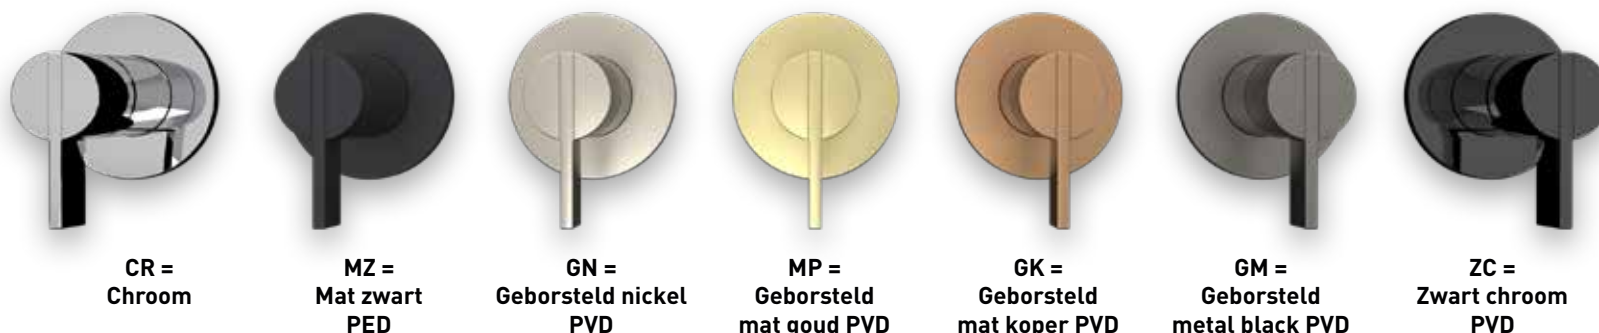

Standaard setprijs overige kleuren

€ 987,60 € 1.195,00

**1 Combiset Pact 2 = Regendoucheset inbouwthermostaatkraan en 2-weg stop-omstel**

**2 Kleur**

Standaard setprijs chrom € 726,45 € 879,00

Standaard setprijs overige kleuren € 987,60 € 1.195,00