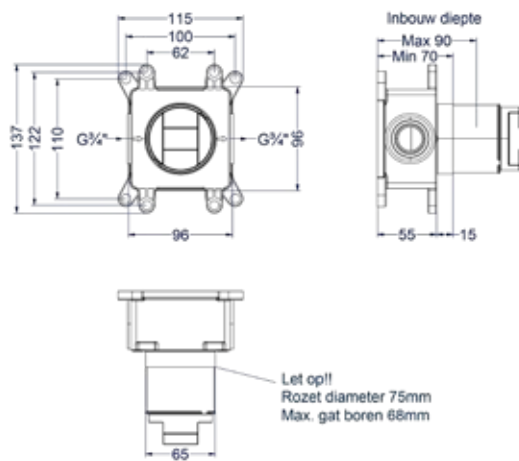

Inbouwbox t.b.v. inbouw stopkraan symmetry

Omschrijving	Kleur	Artikelnummer	Prijs excl. BTW	Prijs incl. BTW
Inbouwbox t.b.v. inbouw stopkraan symmetry	Donker blauw	6202439	€ 172,73	€ 209,00

Totaalprijs inbouwstopkraan symmetry met inbouwbox

IX Prijs excl. BTW € 320,66 Prijs incl. BTW € 388,00 IMP ICK ICB Prijs excl. BTW € 370,25 Prijs incl. BTW € 448,00