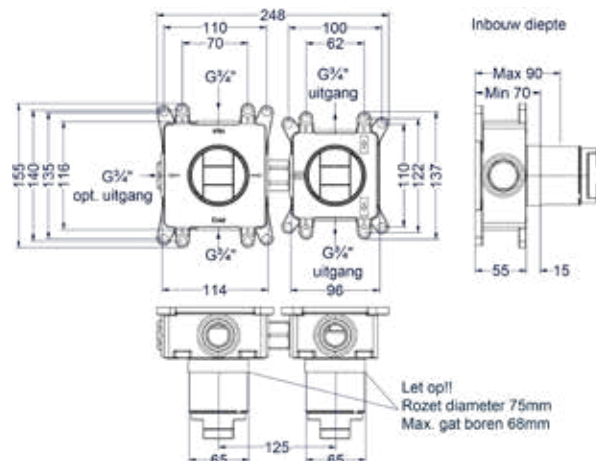

Inbouwbox t.b.v. inbouwthermostaat met 2-weg stop-omstel symmetry

Omschrijving	Kleur	Artikelnummer	Prijs excl. BTW	Prijs incl. BTW
Inbouwbox t.b.v. inbouwthermostaat met 2-weg stop-omstel symmetry	Donker blauw	6299011	€ 483,47	€ 585,00

Totaalprijs inbouwthermostaat met 2-weg stop-omstel symmetry en inbouwbox

IX	Prijs excl. BTW € 793,39	Prijs incl. BTW € 960,00	IMP	IGK	ICB	Prijs excl. BTW € 876,03	Prijs incl. BTW € 1.060,00