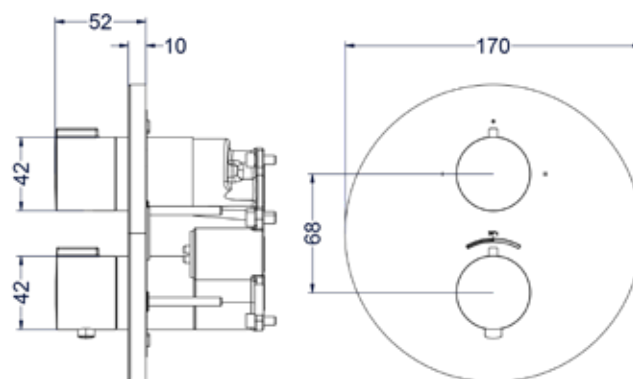

Afbouwdeel inbouwthermostaat met 3-weg stop-omstel

Omschrijving	Kleur	Artikelnummer	Prijs excl. BTW	Prijs incl. BTW
Afbouwdeel inbouwthermostaat met 3-weg stop-omstel met rond rozet	Chroom	6202201	€ 152,89	€ 185,00
	Mat zwart PED	6202202	€ 214,05	€ 259,00
	Geborsteld nickel PVD	6202203	€ 214,05	€ 259,00
	Geborsteld mat goud PVD	6202204	€ 214,05	€ 259,00
	Geborsteld mat koper PVD	6202205	€ 214,05	€ 259,00
	Geborsteld metal black PVD	6202206	€ 214,05	€ 259,00
	Zwart chroom PVD	6202207	€ 214,05	€ 259,00