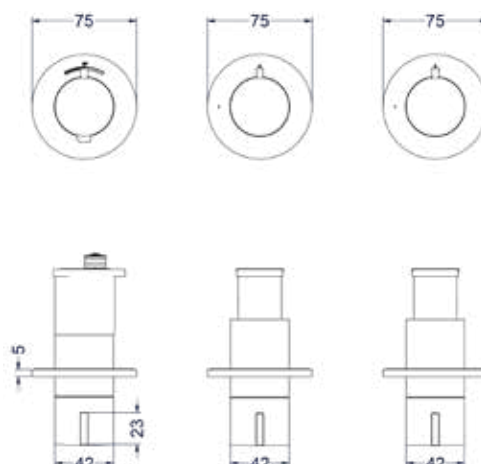

### Afbouwdeel inbouwthermostaat met 2 stopkranen symmetry

Omschrijving	Kleur	Artikelnummer	Prijs excl. BTW	Prijs incl. BTW
<b>Afbouwdeel inbouwthermostaat met 2 stopkranen symmetry met ronde rozetten</b>	Chroom	6202351	€ 247,11	€ 299,00
	Mat zwart PED	6202352	€ 329,75	€ 399,00
	Geborsteld nickel PVD	6202353	€ 329,75	€ 399,00
	Geborsteld mat goud PVD	6202354	€ 329,75	€ 399,00
	Geborsteld mat koper PVD	6202355	€ 329,75	€ 399,00
	Geborsteld metal black PVD	6202356	€ 329,75	€ 399,00
	Zwart chroom PVD	6202357	€ 329,75	€ 399,00