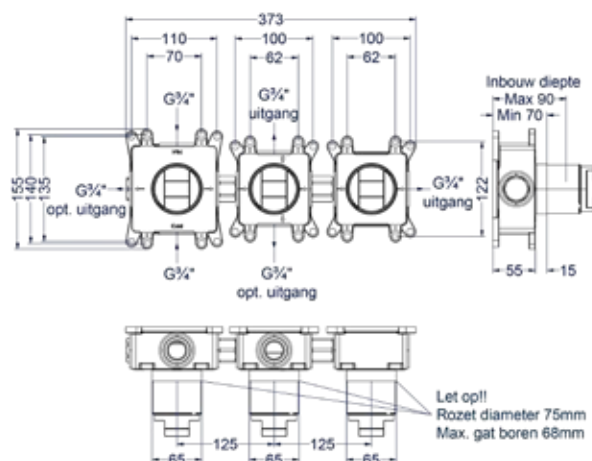

Inbouwbox t.b.v. inbouwthermostaat met 2 stopkranen symmetry

Omschrijving	Kleur	Artikelnummer	Prijs excl. BTW	Prijs incl. BTW
Inbouwbox t.b.v. inbouwthermostaat met 2 stopkranen symmetry	Donker blauw	6299010	€ 533,06	€ 645,00

Totaalprijs inbouwthermostaat met 2 stopkranen symmetry en inbouwbox

- Prijs excl. BTW € 780,17   Prijs incl. BTW € 944,00
- MZ
- GN
- MP
- GK
- GM
- ZC
- Prijs excl. BTW € 862,81   Prijs incl. BTW € 1.044,00