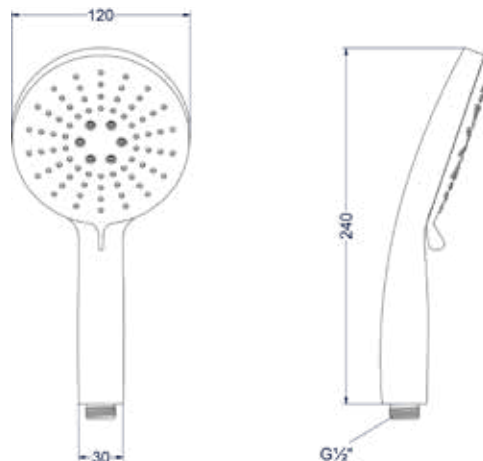

Handdouche verstelbaar 3-standen

Omschrijving	Kleur	Artikelnummer	Prijs excl. BTW	Prijs incl. BTW
Handdouche verstelbaar 3-standen met antikalk nozzels van ABS kunststof	Geborsteld nickel PVD	6900403	€ 90,08	€ 109,00

TOEBEHOREN