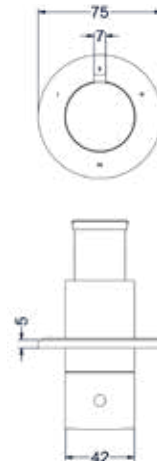

Afbouwdeel 3-weg stop-omstel symmetry

Omschrijving	Kleur	Artikelnummer	Prijs excl. BTW	Prijs incl. BTW
Afbouwdeel 3-weg stop-omstel symmetry met rond rozet	Chroom	6202441	€ 147,93	€ 179,00
	Mat zwart PED	6202442	€ 180,99	€ 219,00
	Geborsteld nickel PVD	6202443	€ 180,99	€ 219,00
	Geborsteld mat goud PVD	6202444	€ 180,99	€ 219,00
	Geborsteld mat koper PVD	6202445	€ 180,99	€ 219,00
	Geborsteld metal black PVD	6202446	€ 180,99	€ 219,00
	Zwart chroom PVD	6202447	€ 180,99	€ 219,00