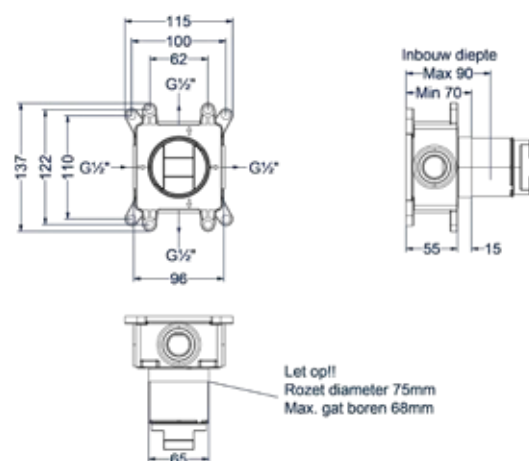

Inbouwbox t.b.v. 2-weg omstel

Omschrijving	Kleur	Artikelnummer	Prijs excl. BTW	Prijs incl. BTW
Inbouwbox t.b.v. 2-weg omstel	Donker blauw	6201108	€ 98,35	€ 119,00

Totaalprijs inbouw 2-weg omstel met inbouwbox

- Prijs excl. BTW € 246,28   Prijs incl. BTW € 298,00
- MZ
- GN
- MP
- GK
- GM
- ZC
- Prijs excl. BTW € 279,34   Prijs incl. BTW € 338,00