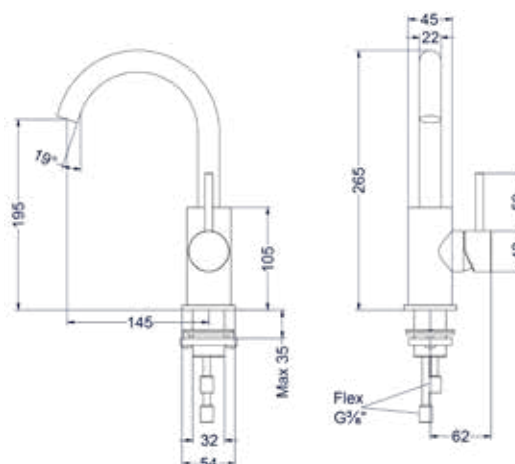

Wastafelmengkraan draaibare uitloop

Omschrijving	Kleur	Artikelnummer	Prijs excl. BTW	Prijs incl. BTW
Eenhedel wastafelmengkraan opbouw met draaibare uitloop, coldstart	RVS316 geborsteld	6100261	€ 285,12	€ 345,00
	* RVS316 geborsteld mat goud PVD	6100262	€ 326,45	€ 395,00
	* RVS316 geborsteld mat koper PVD	6100263	€ 326,45	€ 395,00
	* RVS316 geborsteld carbon black PVD	6100264	€ 326,45	€ 395,00

* Leverbaar vanaf medio juli 2025

Design plug, design sifon en hoekstopkraan zie bladzijde 213