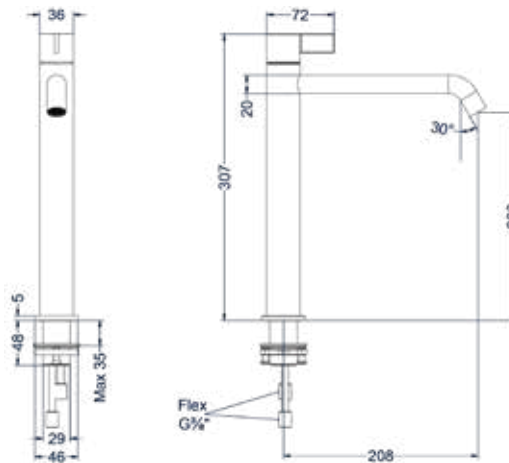

Wastafelmengkraan model L

Omschrijving	Kleur	Artikelnummer	Prijs excl. BTW	Prijs incl. BTW
Eenhedel wastafelmengkraan opbouw L model, coldstart	Chroom	6101151	€ 222,31	€ 269,00
	Mat zwart PED	6101152	€ 288,43	€ 349,00
	Geborsteld nickel PVD	6101153	€ 288,43	€ 349,00
	Geborsteld mat goud PVD	6101154	€ 288,43	€ 349,00
	Geborsteld mat koper PVD	6101155	€ 288,43	€ 349,00
	Geborsteld metal black PVD	6101156	€ 288,43	€ 349,00
	Zwart chroom PVD	6101157	€ 288,43	€ 349,00

Design plug, design sifon en hoekstopkraan zie bladzijde 153