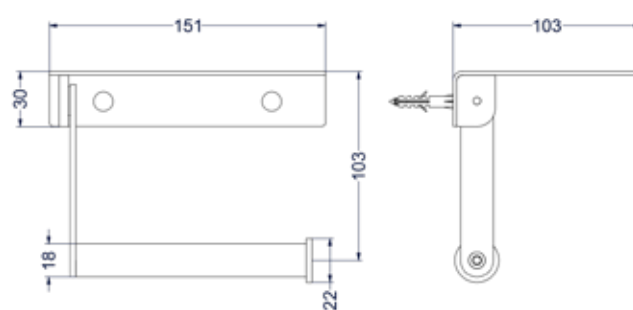

Toiletrolhouder met plateau

Omschrijving	Kleur	Artikelnummer	Prijs excl. BTW	Prijs incl. BTW
Toiletrolhouder met plateau	Chroom	6500501	€ 123,14	€ 149,00
	Mat zwart PED	6500502	€ 172,73	€ 209,00
	Geborsteld nickel PVD	6500503	€ 172,73	€ 209,00
	Geborsteld mat goud PVD	6500504	€ 172,73	€ 209,00
	Geborsteld mat koper PVD	6500505	€ 172,73	€ 209,00
	Geborsteld metal black PVD	6500506	€ 172,73	€ 209,00
	Zwart chroom PVD	6500507	€ 172,73	€ 209,00