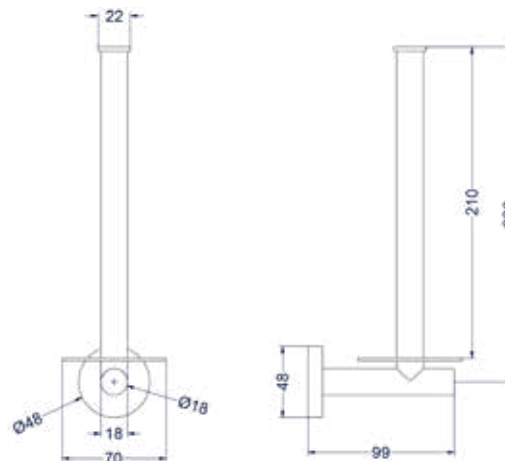

Reserverolhouder wandmodel

Omschrijving	Kleur	Artikelnummer	Prijs excl. BTW	Prijs incl. BTW
Reserverolhouder wandmodel, 2 rollen	Chroom	6500401	€ 57,02	€ 69,00
	Mat zwart PED	6500402	€ 81,82	€ 99,00
	Geborsteld nickel PVD	6500403	€ 81,82	€ 99,00
	Geborsteld mat goud PVD	6500404	€ 81,82	€ 99,00
	Geborsteld mat koper PVD	6500405	€ 81,82	€ 99,00
	Geborsteld metal black PVD	6500406	€ 81,82	€ 99,00
	Zwart chroom PVD	6500407	€ 81,82	€ 99,00