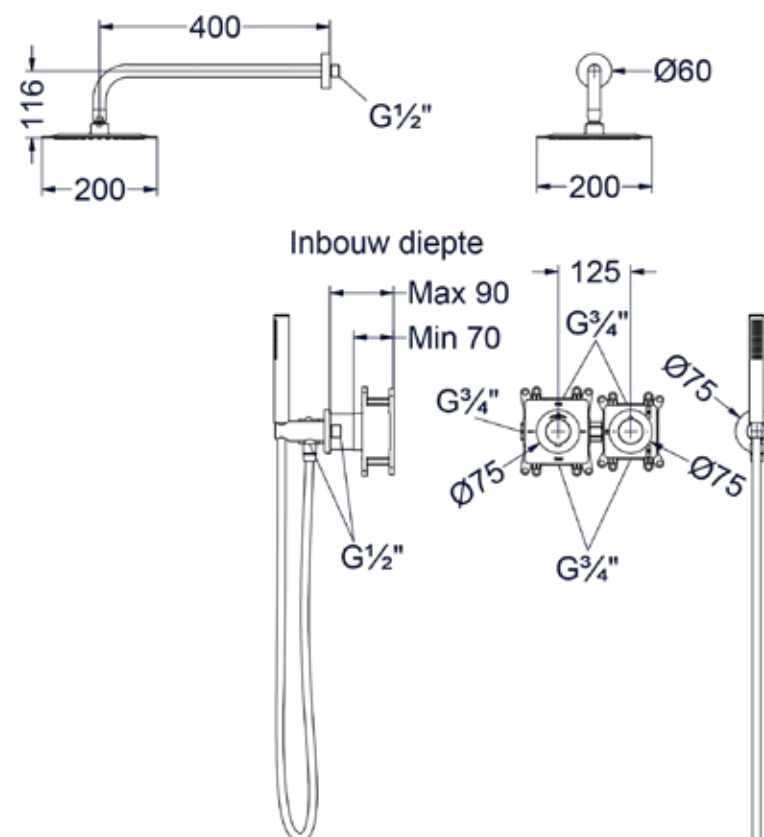

CSB2					
1	2	3	4	5	6

- 2 Kies kleur
- 3 Kies handdouche
- 4 Kies hoofddouche
- 5 Kies bevestiging
- 6 Kies handdouchehouder

Combiset Bond 3

CSB3MPCDAA

Omschrijving	Artikelnummer chrom	Prijs excl. BTW	Prijs incl. BTW
<b>Standaard setprijs chrom</b> Code: CSB3CRAAAA		€ 1.073,56	€ 1.299,00
Bestaande uit:			
Inbouwbox t.b.v. inbouwthermostaat met 2-weg stop-omstel symmetry	6299011		
Afbouwdeel inbouwthermostaat met 2-weg stop-omstel symmetry	6201361		
Doucheslang smooth 150 cm	6900251		
Handdouche staafmodel met antikalk nozzels	6900351		
Hoofd douche slim 20 cm	6900501		
Wandsteun met geïntegreerde wateruitlaat 1/2"	6900201		
Wandarm 40 cm 1/2"	6901551		