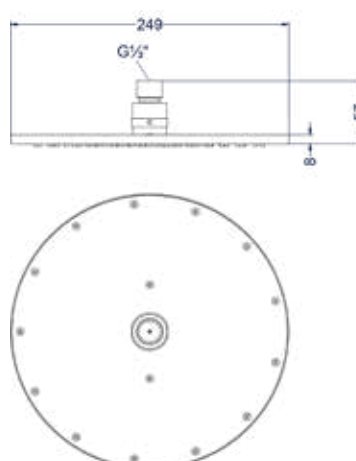

Hoofddouche medium 25cm

Omschrijving	Kleur	Artikelnummer	Prijs excl. BTW	Prijs incl. BTW
Hoofddouche medium 25cm met antikalk nozzels	RVS316 geborsteld	6900711	€ 412,40	€ 499,00
	* RVS316 geborsteld mat goud PVD	6900712	€ 495,04	€ 599,00
	* RVS316 geborsteld mat koper PVD	6900713	€ 495,04	€ 599,00
	* RVS316 geborsteld carbon black PVD	6900714	€ 495,04	€ 599,00

* Leverbaar vanaf medio juli 2025