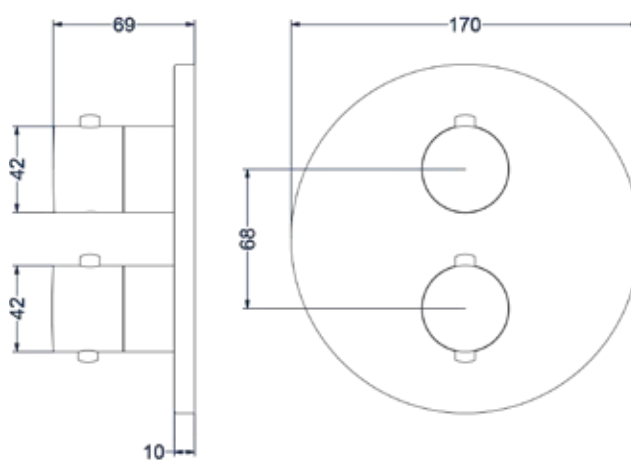

Afbouwdeel inbouwthermostaat met 1 losse stopkraan

Omschrijving	Kleur	Artikelnummer	Prijs excl. BTW	Prijs incl. BTW
Afbouwdeel inbouwthermostaat met 1 losse stopkraan met rond rozet	Chroom	6201251	€ 152,89	€ 185,00
	Mat zwart PED	6201252	€ 214,05	€ 259,00
	Geborsteld nickel PVD	6201253	€ 214,05	€ 259,00
	Geborsteld mat goud PVD	6201254	€ 214,05	€ 259,00
	Geborsteld mat koper PVD	6201255	€ 214,05	€ 259,00
	Geborsteld metal black PVD	6201256	€ 214,05	€ 259,00
	Zwart chroom PVD	6201257	€ 214,05	€ 259,00