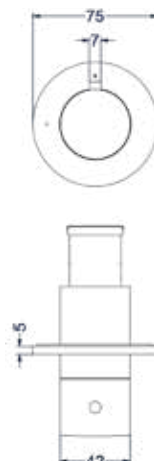

Afbouwdeel flow-through stopkraan symmetry

Omschrijving	Kleur	Artikelnummer	Prijs excl. BTW	Prijs incl. BTW
Afbouwdeel flow-through stopkraan symmetry met rond rozet	Chroom	6202601	€ 90,08	€ 109,00
	Mat zwart PED	6202602	€ 147,93	€ 179,00
	Geborsteld nickel PVD	6202603	€ 147,93	€ 179,00
	Geborsteld mat goud PVD	6202604	€ 147,93	€ 179,00
	Geborsteld mat koper PVD	6202605	€ 147,93	€ 179,00
	Geborsteld metal black PVD	6202606	€ 147,93	€ 179,00
	Zwart chroom PVD	6202607	€ 147,93	€ 179,00