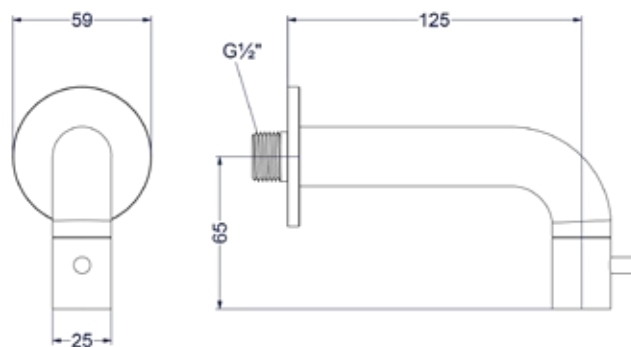

Fonteinkraan wandmodel 12,5cm

Omschrijving	Kleur	Artikelnummer	Prijs excl. BTW	Prijs incl. BTW
Fonteinkraan wandmodel niet inkortbaar HOH12,5cm	RVS316 geborsteld	6401131	€ 147,93	€ 179,00
	* RVS316 geborsteld mat goud PVD	6401132	€ 180,99	€ 219,00
	* RVS316 geborsteld mat koper PVD	6401133	€ 180,99	€ 219,00
	* RVS316 geborsteld carbon black PVD	6401134	€ 180,99	€ 219,00

* Leverbaar vanaf medio juli 2025

Design plug, design sifon en hoekstopkraan zie bladzijde 213