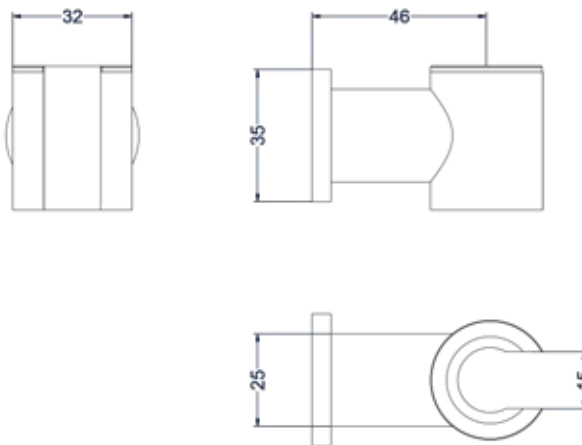

Wandsteun

Omschrijving	Kleur	Artikelnummer	Prijs excl. BTW	Prijs incl. BTW
Wandsteun	RVS316 geborsteld	6900111	€ 65,29	€ 79,00
	* RVS316 geborsteld mat goud PVD	6900112	€ 73,55	€ 89,00
	* RVS316 geborsteld mat koper PVD	6900113	€ 73,55	€ 89,00
* Leverbaar vanaf medio juli 2025	* RVS316 geborsteld carbon black PVD	6900114	€ 73,55	€ 89,00