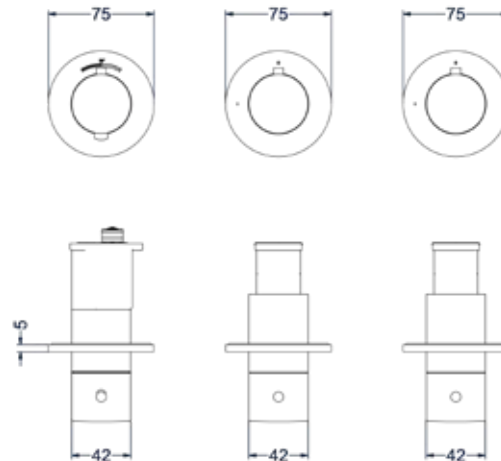

### Afbouwdeel inbouwthermostaat met 2 stopkranen symmetry

Omschrijving	Kleur	Artikelnummer	Prijs excl. BTW	Prijs incl. BTW
<b>Afbouwdeel inbouwthermostaat met 2 stopkranen symmetry met ronde rozetten</b>	Chroom	6202471	€ 247,11	€ 299,00
	Mat zwart PED	6202472	€ 329,75	€ 399,00
	Geborsteld nickel PVD	6202473	€ 329,75	€ 399,00
	Geborsteld mat goud PVD	6202474	€ 329,75	€ 399,00
	Geborsteld mat koper PVD	6202475	€ 329,75	€ 399,00
	Geborsteld metal black PVD	6202476	€ 329,75	€ 399,00
	Zwart chroom PVD	6202477	€ 329,75	€ 399,00