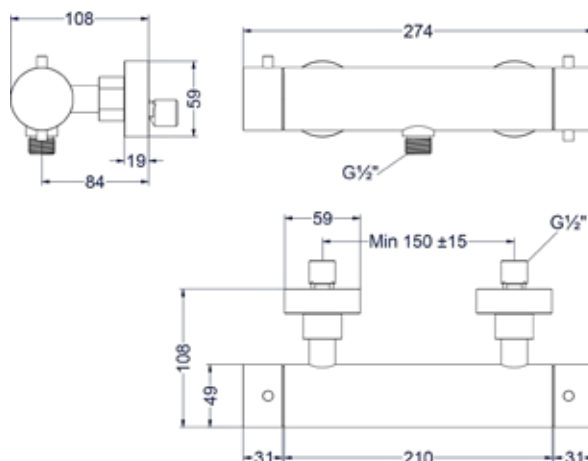

Opbouw douchethermostaat

Omschrijving	Kleur	Artikelnummer	Prijs excl. BTW	Prijs incl. BTW
Douchethermostaatkraan opbouw	RVS316 geborsteld	6201011	€ 574,38	€ 695,00
	* RVS316 geborsteld mat goud PVD	6201012	€ 657,02	€ 795,00
	* RVS316 geborsteld mat koper PVD	6201013	€ 657,02	€ 795,00
* Leverbaar vanaf medio juli 2025	* RVS316 geborsteld carbon black PVD	6201014	€ 657,02	€ 795,00