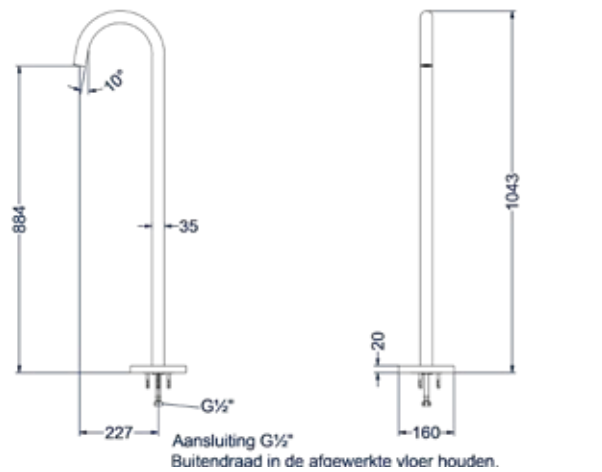

Vrijstaande baduitloop 1/2"

BADKRANEN

Omschrijving	Kleur	Artikelnummer	Prijs excl. BTW	Prijs incl. BTW
<b>Vrijstaande baduitloop 1/2"</b>	Chroom	6903001	€ 486,78	€ 589,00
	Mat zwart PED	6903002	€ 619,01	€ 749,00
	Geborsteld nickel PVD	6903003	€ 619,01	€ 749,00
	Geborsteld mat goud PVD	6903004	€ 619,01	€ 749,00
	Geborsteld mat koper PVD	6903005	€ 619,01	€ 749,00
	Geborsteld metal black PVD	6903006	€ 619,01	€ 749,00
	Zwart chroom PVD	6903007	€ 619,01	€ 749,00