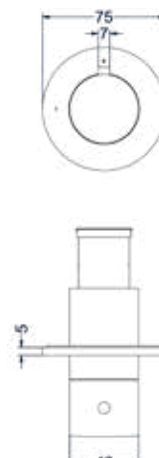

Afbouwdeel inbouw stopkraan symmetry

Omschrijving	Kleur	Artikelnummer	Prijs excl. BTW	Prijs incl. BTW
Afbouwdeel inbouwstopkraan symmetry met rond rozet	Chroom	6202571	€ 90,08	€ 109,00
	Mat zwart PED	6202572	€ 147,93	€ 179,00
	Geborsteld nickel PVD	6202573	€ 147,93	€ 179,00
	Geborsteld mat goud PVD	6202574	€ 147,93	€ 179,00
	Geborsteld mat koper PVD	6202575	€ 147,93	€ 179,00
	Geborsteld metal black PVD	6202576	€ 147,93	€ 179,00
	Zwart chroom PVD	6202577	€ 147,93	€ 179,00