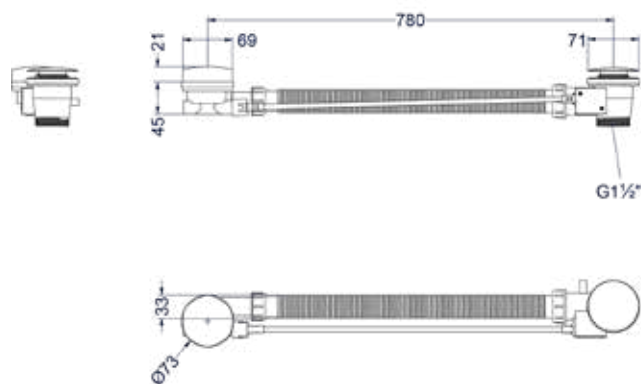

Badoverloopset

Omschrijving	Kleur	Artikelnummer	Prijs excl. BTW	Prijs incl. BTW
Badoverloopset	Chroom	6903101	€ 98,35	€ 119,00
	Mat zwart PED	6903102	€ 128,10	€ 155,00
	Geborsteld nickel PVD	6903103	€ 128,10	€ 155,00
	Geborsteld mat goud PVD	6903104	€ 128,10	€ 155,00
	Geborsteld mat koper PVD	6903105	€ 128,10	€ 155,00
	Geborsteld metal black PVD	6903106	€ 128,10	€ 155,00
	Zwart chroom PVD	6903107	€ 128,10	€ 155,00