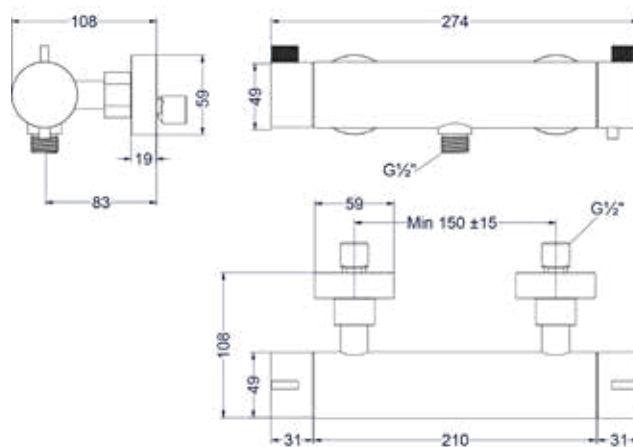

Opbouw douchethermostaat

Omschrijving	Kleur	Artikelnummer	Prijs excl. BTW	Prijs incl. BTW
Douchethermostaatkraan opbouw	RVS316 geborsteld	6201021	€ 623,97	€ 755,00
	RVS316 geborsteld mat goud PVD	6201022	€ 706,61	€ 855,00
	RVS316 geborsteld mat koper PVD	6201023	€ 706,61	€ 855,00
Leverbaar vanaf medio juli 2025	RVS316 geborsteld carbon black PVD	6201024	€ 706,61	€ 855,00