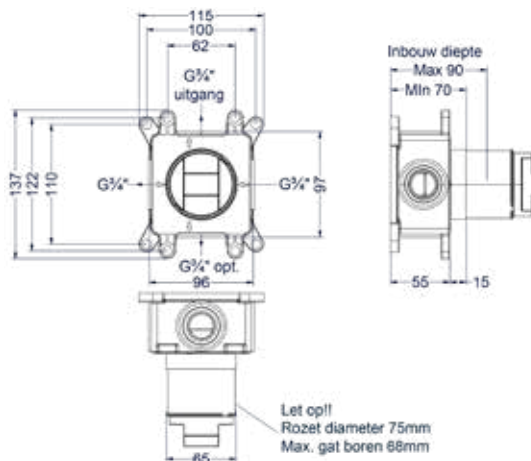

Inbouwbox t.b.v. inbouw stopkraan flow-through symmetry

Omschrijving	Kleur	Artikelnummer	Prijs excl. BTW	Prijs incl. BTW
Inbouwbox t.b.v. inbouw stopkraan flow-through symmetry	Donker blauw	6202438	€ 172,73	€ 209,00

Totaalprijs flow-through stopkraan symmetry met inbouwbox

Prijs excl. BTW € 345,46   Prijs incl. BTW € 418,00

 Prijs excl. BTW € 394,04   Prijs incl. BTW € 478,00