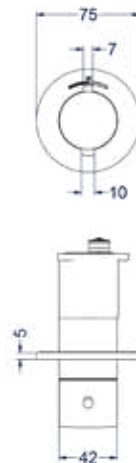

Afbouwdeel inbouwthermostaat symmetry

Omschrijving	Kleur	Artikelnummer	Prijs excl. BTW	Prijs incl. BTW
Afbouwdeel inbouwthermostaat symmetry met rond rozet	Chroom	6202411	€ 164,46	€ 199,00
	Mat zwart PED	6202412	€ 202,48	€ 245,00
	Geborsteld nickel PVD	6202413	€ 202,48	€ 245,00
	Geborsteld mat goud PVD	6202414	€ 202,48	€ 245,00
	Geborsteld mat koper PVD	6202415	€ 202,48	€ 245,00
	Geborsteld metal black PVD	6202416	€ 202,48	€ 245,00
	Zwart chroom PVD	6202417	€ 202,48	€ 245,00