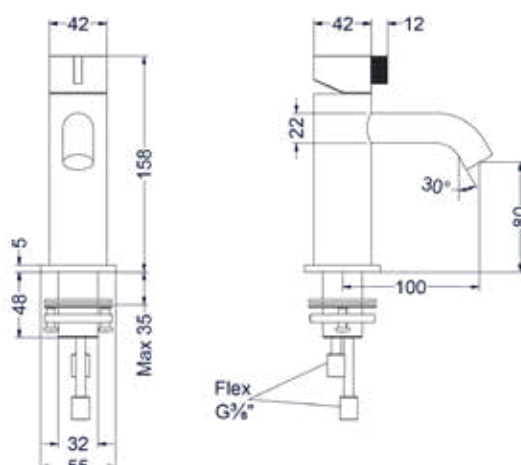

Wastafelmengkraan model S

Omschrijving	Kleur	Artikelnummer	Prijs excl. BTW	Prijs incl. BTW
Eenhedel wastafelmengkraan opbouw S model, coldstart	RVS316 geborsteld	6100371	€ 227,27	€ 275,00
	RVS316 geborsteld mat goud PVD	6100372	€ 268,60	€ 325,00
	RVS316 geborsteld mat koper PVD	6100373	€ 268,60	€ 325,00
	RVS316 geborsteld carbon black PVD	6100374	€ 268,60	€ 325,00
Leverbaar vanaf medio juli 2025