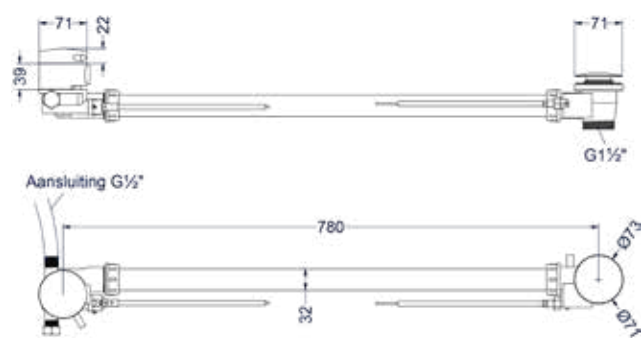

Badoverloop-vulcombinatie

Omschrijving	Kleur	Artikelnummer	Prijs excl. BTW	Prijs incl. BTW
Badoverloop-vulcombinatie	Chroom	6903151	€ 227,27	€ 275,00
	Mat zwart PED	6903152	€ 301,65	€ 365,00
	Geborsteld nickel PVD	6903153	€ 301,65	€ 365,00
	Geborsteld mat goud PVD	6903154	€ 301,65	€ 365,00
	Geborsteld mat koper PVD	6903155	€ 301,65	€ 365,00
	Geborsteld metal black PVD	6903156	€ 301,65	€ 365,00
	Zwart chroom PVD	6903157	€ 301,65	€ 365,00