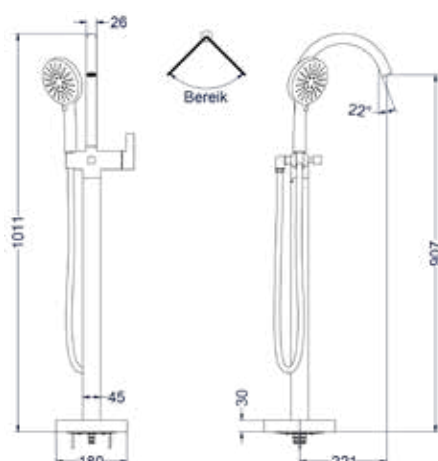

Badmengkraan vrijstaand met draaibare uitloop, slang 150cm en 3 standen handdouche

Omschrijving	Kleur	Artikelnummer	Prijs excl. BTW	Prijs incl. BTW
Badmengkraan vrijstaand met draaibare uitloop, slang 150cm en 3 standen handdouche	Chroom	6303081	€ 785,12	€ 950,00
	Mat zwart PED	6303082	€ 1.073,55	€ 1.299,00
	Geborsteld nickel PVD	6303083	€ 1.073,55	€ 1.299,00
	Geborsteld mat goud PVD	6303084	€ 1.073,55	€ 1.299,00
	Geborsteld mat koper PVD	6303085	€ 1.073,55	€ 1.299,00
	Geborsteld metal black PVD	6303086	€ 1.073,55	€ 1.299,00
	Zwart chroom PVD	6303087	€ 1.073,55	€ 1.299,00