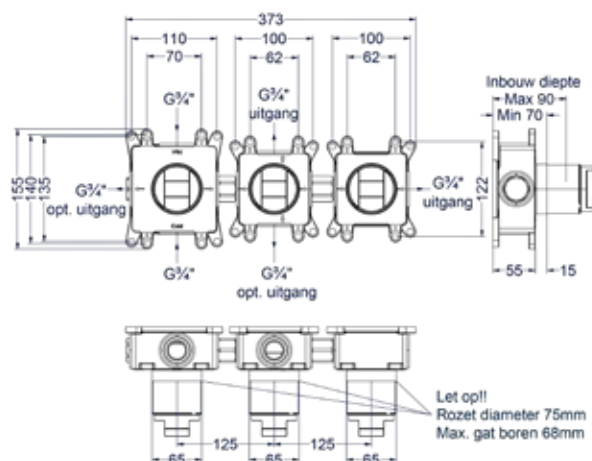

Inbouwbox t.b.v. inbouwthermostaat met 2 stopkranen symmetry

Omschrijving	Kleur	Artikelnummer	Prijs excl. BTW	Prijs incl. BTW
Inbouwbox t.b.v. inbouwthermostaat met 2 stopkranen symmetry	Donker blauw	6299010	€ 533,06	€ 645,00

Totaalprijs inbouwthermostaat met 2 stopkranen symmetry en inbouwbox

- IX
  Prijs excl. BTW € 925,62   Prijs incl. BTW € 1.120,00
- IMP
  ● IGK
  ● ICB
  Prijs excl. BTW € 1.008,27   Prijs incl. BTW € 1.220,00