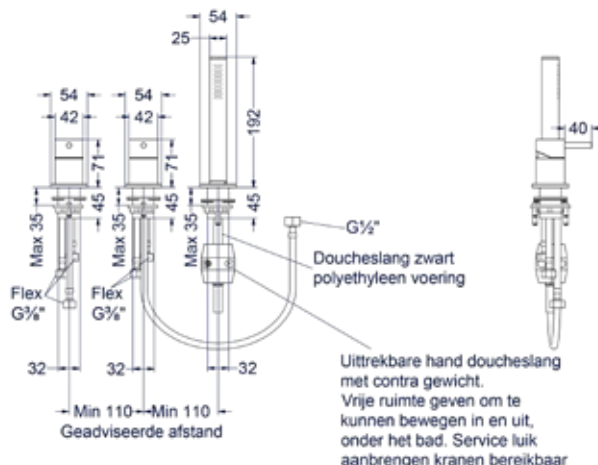

Badrandcombinatie 3-gats bladmontage

Omschrijving	Kleur	Artikelnummer	Prijs excl. BTW	Prijs incl. BTW
Badrandcombinatie 3-gats mengkraan met uittrekbare handdouche, zonder uitloop Leverbaar vanaf medio juli 2025	RVS316 geborsteld	6301141	€ 574,38	€ 695,00
	RVS316 geborsteld mat goud PVD	6301142	€ 657,02	€ 795,00
	RVS316 geborsteld mat koper PVD	6301143	€ 657,02	€ 795,00
	RVS316 geborsteld carbon black PVD	6301144	€ 657,02	€ 795,00