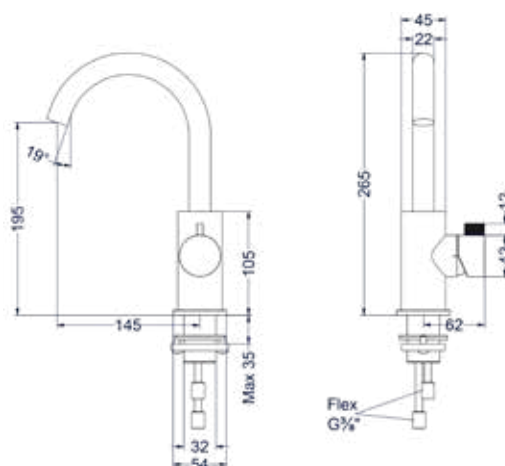

Wastafelmengkraan draaibare uitloop

Omschrijving	Kleur	Artikelnummer	Prijs excl. BTW	Prijs incl. BTW
Eenhedel wastafelmengkraan opbouw met draaibare uitloop, coldstart	RVS316 geborsteld	6100271	€ 309,92	€ 375,00
	RVS316 geborsteld mat goud PVD	6100272	€ 351,24	€ 425,00
	RVS316 geborsteld mat koper PVD	6100273	€ 351,24	€ 425,00
	RVS316 geborsteld carbon black PVD	6100274	€ 351,24	€ 425,00

Leverbaar vanaf medio juli 2025

Design plug, design sifon en hoekstopkraan zie bladzijde 265