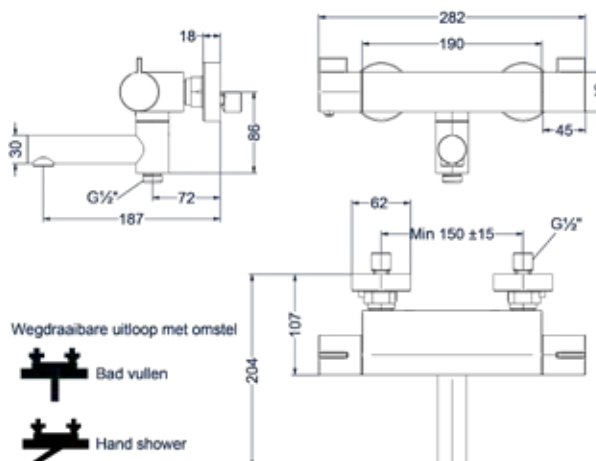

Badthermostaat draaibare omstel-uitloop

Omschrijving	Kleur	Artikelnummer	Prijs excl. BTW	Prijs incl. BTW
Badthermostaatkraan opbouw met wegdraaibare baduitloop met omstel cooltouch	Chroom	6302001	€ 450,41	€ 545,00
	Mat zwart PED	6302002	€ 574,38	€ 695,00
	Geborsteld nickel PVD	6302003	€ 574,38	€ 695,00
	Geborsteld mat goud PVD	6302004	€ 574,38	€ 695,00
	Geborsteld mat koper PVD	6302005	€ 574,38	€ 695,00
	Geborsteld metal black PVD	6302006	€ 574,38	€ 695,00
	Zwart chroom PVD	6302007	€ 574,38	€ 695,00