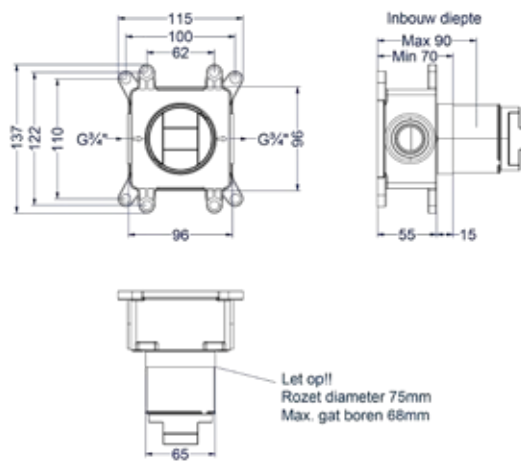

Inbouwbox t.b.v. inbouw stopkraan symmetry

Omschrijving	Kleur	Artikelnummer	Prijs excl. BTW	Prijs incl. BTW
Inbouwbox t.b.v. inbouw stopkraan symmetry	Donker blauw	6202439	€ 172,73	€ 209,00

Totaalprijs inbouwstopkraan symmetry met inbouwbox

IX Prijs excl. BTW € 345,45 Prijs incl. BTW € 418,00 IMP ICK ICB Prijs excl. BTW € 394,04 Prijs incl. BTW € 478,00