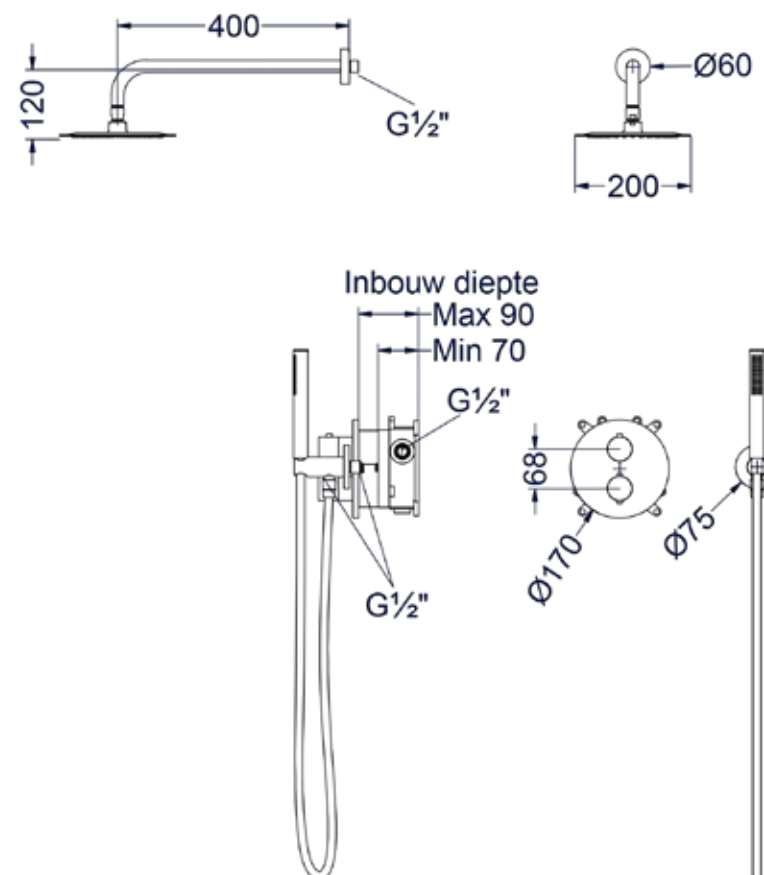

Combiset Bond 2