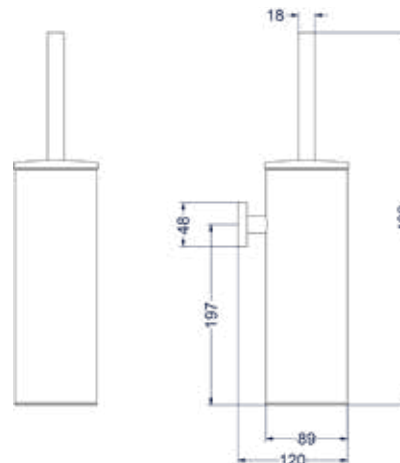

Toiletborstelgarnituur wandmodel

Omschrijving	Kleur	Artikelnummer	Prijs excl. BTW	Prijs incl. BTW
Toiletborstelgarnituur wandmodel	Chroom	6500651	€ 164,46	€ 199,00
	Mat zwart PED	6500652	€ 247,11	€ 299,00
	Geborsteld nickel PVD	6500653	€ 247,11	€ 299,00
	Geborsteld mat goud PVD	6500654	€ 247,11	€ 299,00
	Geborsteld mat koper PVD	6500655	€ 247,11	€ 299,00
	Geborsteld metal black PVD	6500656	€ 247,11	€ 299,00
	Zwart chroom PVD	6500657	€ 247,11	€ 299,00