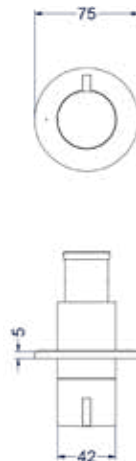

Afbouwdeel inbouwstopkraan symmetry

Omschrijving	Kleur	Artikelnummer	Prijs excl. BTW	Prijs incl. BTW
Afbouwdeel inbouwstopkraan symmetry met rond rozet	RVS316 geborsteld	6903351	€ 172,73	€ 209,00
	RVS316 geborsteld mat goud PVD	6903352	€ 222,31	€ 269,00
	RVS316 geborsteld mat koper PVD	6903353	€ 222,31	€ 269,00
	RVS316 geborsteld carbon black PVD	6903354	€ 222,31	€ 269,00

Leverbaar vanaf medio juli 2025