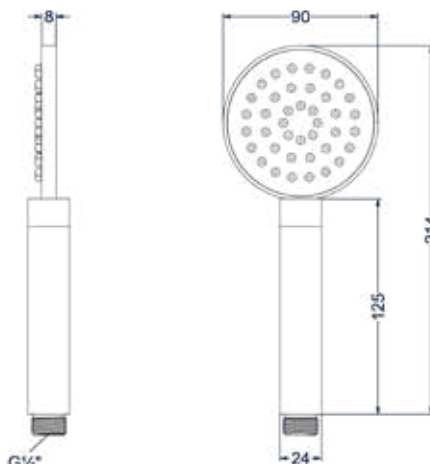

Handdouche rond 9cm, satin spray

Omschrijving	Kleur	Artikelnummer	Prijs excl. BTW	Prijs incl. BTW
Handdouche rond 9cm, satin spray met antikalk nozzels	Chroom	6900451	€ 139,67	€ 169,00
	Mat zwart PED	6900452	€ 197,52	€ 239,00
	Geborsteld nickel PVD	6900453	€ 197,52	€ 239,00
	Geborsteld mat goud PVD	6900454	€ 197,52	€ 239,00
	Geborsteld mat koper PVD	6900455	€ 197,52	€ 239,00
	Geborsteld metal black PVD	6900456	€ 197,52	€ 239,00
	Zwart chroom PVD	6900457	€ 197,52	€ 239,00