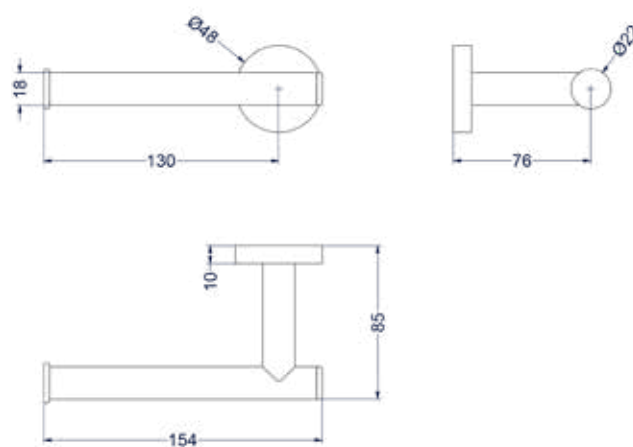

Toiletrolhouder

Omschrijving	Kleur	Artikelnummer	Prijs excl. BTW	Prijs incl. BTW
Toiletrolhouder	Chroom	6500351	€ 32,23	€ 39,00
	Mat zwart PED	6500352	€ 48,76	€ 59,00
	Geborsteld nickel PVD	6500353	€ 48,76	€ 59,00
	Geborsteld mat goud PVD	6500354	€ 48,76	€ 59,00
	Geborsteld mat koper PVD	6500355	€ 48,76	€ 59,00
	Geborsteld metal black PVD	6500356	€ 48,76	€ 59,00
	Zwart chroom PVD	6500357	€ 48,76	€ 59,00