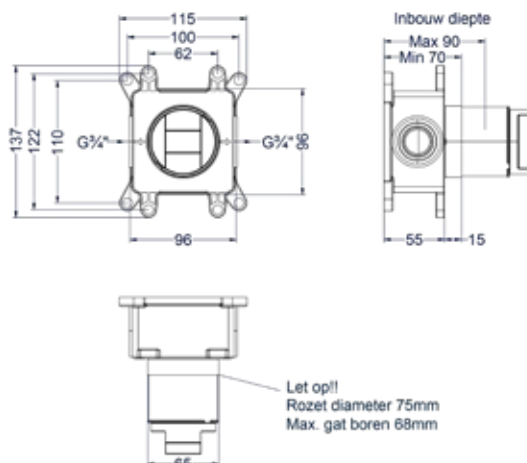

Inbouwbox t.b.v. inbouwstopkraan symmetry

Omschrijving	Kleur	Artikelnummer	Prijs excl. BTW	Prijs incl. BTW
Inbouwbox t.b.v. inbouwstopkraan symmetry	Donker blauw	6202439	€ 172,73	€ 209,00

Totaalprijs inbouw stopkraan symmetry met inbouwbox

● CR Prijs excl. BTW € 262,81 Prijs incl. BTW € 318,00	● MZ ● GN ● MP ● GK ● GM ● ZC Prijs excl. BTW € 320,66 Prijs incl. BTW € 388,00