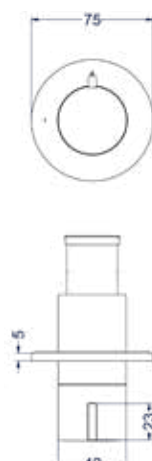

Afbouwdeel flow-through stopkraan symmetry

Omschrijving	Kleur	Artikelnummer	Prijs excl. BTW	Prijs incl. BTW
Afbouwdeel flow-through stopkraan symmetry met rond rozet	Chroom	6202591	€ 90,08	€ 109,00
	Mat zwart PED	6202592	€ 147,93	€ 179,00
	Geborsteld nickel PVD	6202593	€ 147,93	€ 179,00
	Geborsteld mat goud PVD	6202594	€ 147,93	€ 179,00
	Geborsteld mat koper PVD	6202595	€ 147,93	€ 179,00
	Geborsteld metal black PVD	6202596	€ 147,93	€ 179,00
	Zwart chroom PVD	6202597	€ 147,93	€ 179,00