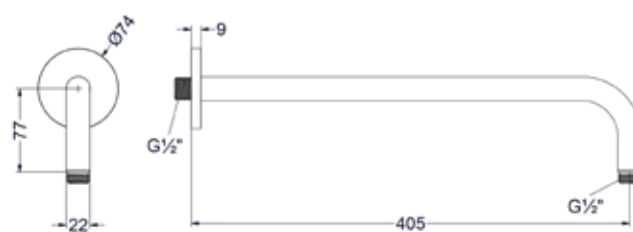

Wandarm 40cm 1/2"

Omschrijving	Kleur	Artikelnummer	Prijs excl. BTW	Prijs incl. BTW	
Wandarm 40cm 1/2"	RVS316 geborsteld	6901561	€ 123,14	€ 149,00	
	* RVS316 geborsteld mat goud PVD	6901562	€ 147,93	€ 179,00	
	* RVS316 geborsteld mat koper PVD	6901563	€ 147,93	€ 179,00	
	* RVS316 geborsteld carbon black PVD	6901564	€ 147,93	€ 179,00	
	* Leverbaar vanaf medio juli 2025