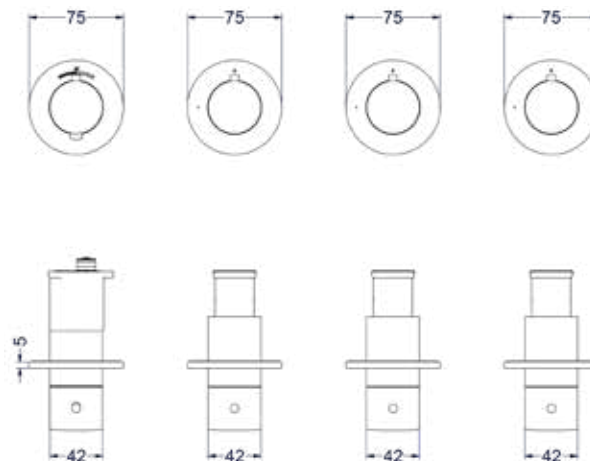

Afbouwdeel inbouwthermostaat met 3 stopkranen symmetry

Omschrijving	Kleur	Artikelnummer	Prijs excl. BTW	Prijs incl. BTW
Afbouwdeel inbouwthermostaat met 3 stopkranen symmetry met ronde rozetten Leverbaar vanaf medio juli 2025	RVS316 geborsteld	6201261	€ 404,13	€ 489,00
	RVS316 geborsteld mat goud PVD	6201262	€ 524,79	€ 635,00
	RVS316 geborsteld mat koper PVD	6201263	€ 524,79	€ 635,00
	RVS316 geborsteld carbon black PVD	6201264	€ 524,79	€ 635,00