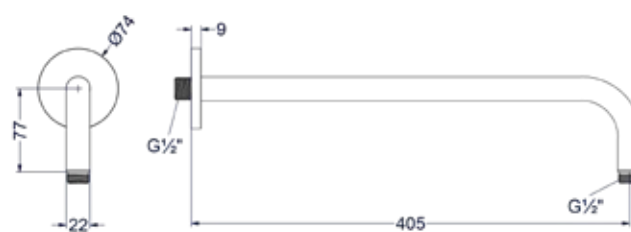

Wandarm 40cm 1/2"

Omschrijving	Kleur	Artikelnummer	Prijs excl. BTW	Prijs incl. BTW	
Wandarm 40cm 1/2"	RVS316 geborsteld	6901561	€ 123,14	€ 149,00	
	* RVS316 geborsteld mat goud PVD	6901562	€ 147,93	€ 179,00	
	* RVS316 geborsteld mat koper PVD	6901563	€ 147,93	€ 179,00	
	* RVS316 geborsteld carbon black PVD	6901564	€ 147,93	€ 179,00	
	* Leverbaar vanaf medio juli 2025				

TOEBEHOREN