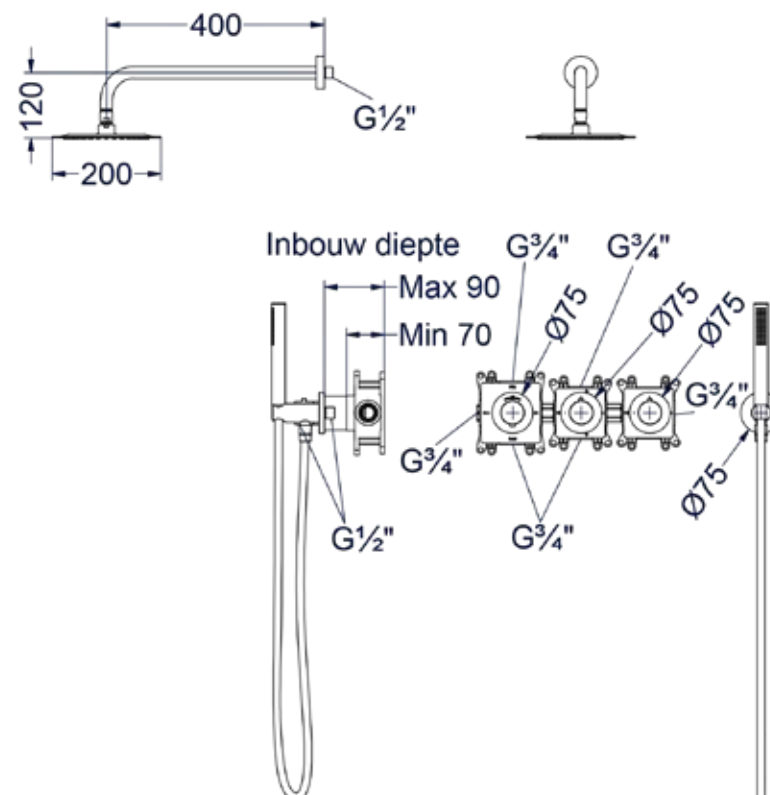

CSB3					
1	2	3	4	5	6

- 2 Kies kleur
- 3 Kies handdouche
- 4 Kies hoofddouche
- 5 Kies bevestiging
- 6 Kies handdouchehouder

Combiset Bond 4

Omschrijving	Artikelnummer chrom	Prijs excl. BTW	Prijs incl. BTW
<b>Standaard setprijs chrom</b> <b>Code: CSB4CRAAAA</b> Bestaande uit: Inbouwbox t.b.v. inbouwthermostaat met 2 stopkranen symmetry Afbouwdeel inbouwthermostaat met 2 stopkranen symmetry Doucheslang smooth 150 cm Handdouche staafmodel met antikalk nozzels Hoofddouche slim 20 cm Wandsteun met geïntegreerde wateruitlaat 1/2" Wandarm 40 cm 1/2"	6299010 6202471 6900251 6900351 6900501 6900201 6901551	€ 1.139,68	€ 1.379,00