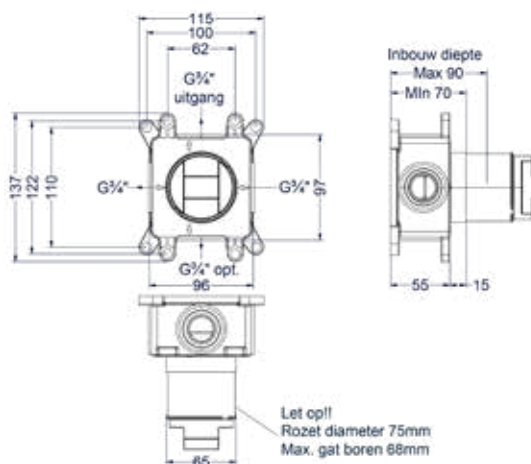

Inbouwbox t.b.v. inbouw stopkraan flow-through symmetry

Omschrijving	Kleur	Artikelnummer	Prijs excl. BTW	Prijs incl. BTW
Inbouwbox t.b.v. inbouw stopkraan flow-through symmetry	Donker blauw	6202438	€ 172,73	€ 209,00

Totaalprijs flow-through stopkraan symmetry met inbouwbox

Prijs excl. BTW € 320,66   Prijs incl. BTW € 388,00

Prijs excl. BTW € 370,25   Prijs incl. BTW € 448,00