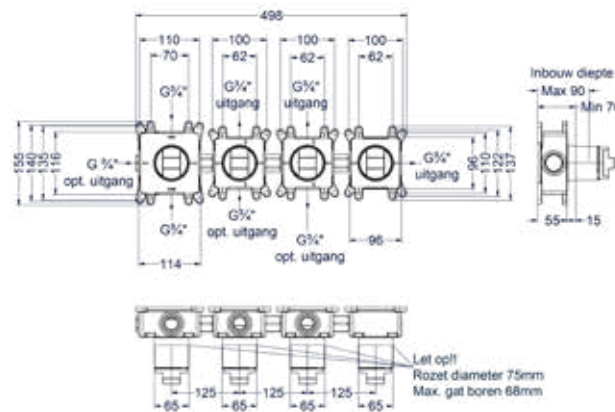

Inbouwbox t.b.v. inbouwthermostaat met 3 stopkranen symmetry

Omschrijving	Kleur	Artikelnummer	Prijs excl. BTW	Prijs incl. BTW
Inbouwbox t.b.v. inbouwthermostaat met 3 stopkranen symmetry	Donker blauw	6202388	€ 640,50	€ 775,00

Totaalprijs inbouwthermostaat met 3 stopkranen symmetry en inbouwbox

- Prijs excl. BTW € 1.119,01   Prijs incl. BTW € 1.354,00
- IMP   ● IGK   ● ICB   Prijs excl. BTW € 1.239,67   Prijs incl. BTW € 1.500,00