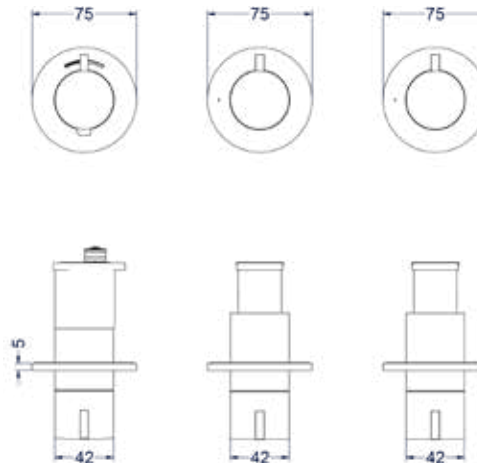

Afbouwdeel inbouwthermostaat met 2 stopkranen symmetry

Omschrijving	Kleur	Artikelnummer	Prijs excl. BTW	Prijs incl. BTW
Afbouwdeel inbouwthermostaat met 2 stopkranen symmetry met ronde rozetten Leverbaar vanaf medio juli 2025	RVS316 geborsteld	6201321	€ 392,56	€ 475,00
	RVS316 geborsteld mat goud PVD	6201322	€ 475,21	€ 575,00
	RVS316 geborsteld mat koper PVD	6201323	€ 475,21	€ 575,00
	RVS316 geborsteld carbon black PVD	6201324	€ 475,21	€ 575,00