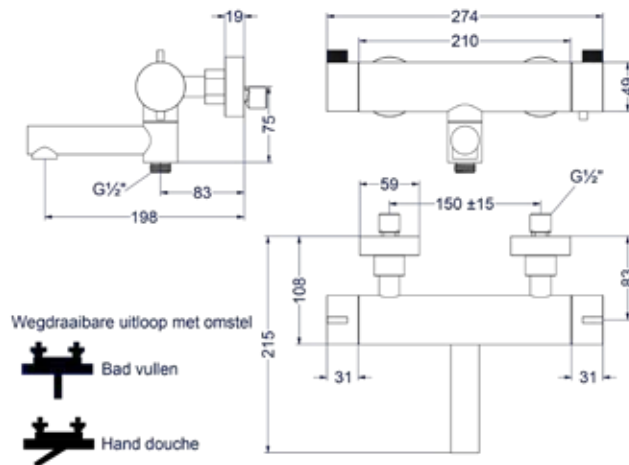

Badthermostaat draaibare omstel-uitloop

Omschrijving	Kleur	Artikelnummer	Prijs excl. BTW	Prijs incl. BTW
Badthermostaatkraan opbouw met wegdraaibare baduitloop met omstel Leverbaar vanaf medio juli 2025	RVS316 geborsteld	6301021	€ 764,46	€ 925,00
	RVS316 geborsteld mat goud PVD	6301022	€ 847,11	€ 1.025,00
	RVS316 geborsteld mat koper PVD	6301023	€ 847,11	€ 1.025,00
	RVS316 geborsteld carbon black PVD	6301024	€ 847,11	€ 1.025,00