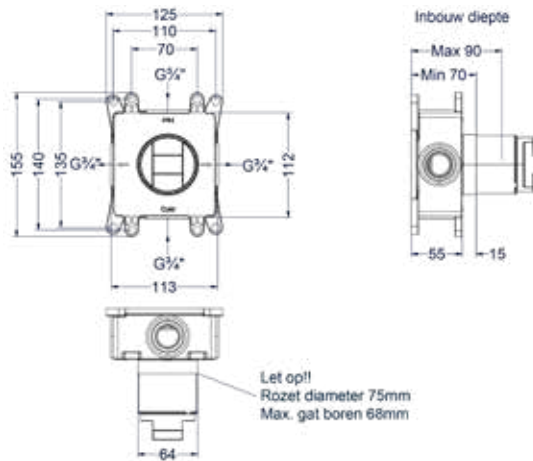

Omschrijving	Kleur	Artikelnummer	Prijs excl. BTW	Prijs incl. BTW
Inbouwbox t.b.v. inbouwthermostaat symmetry	Donker blauw	6202428	€ 321,49	€ 389,00

Totaalprijs inbouwthermostaat symmetry met inbouwbox

- IX Prijs excl. BTW € 523,97 Prijs incl. BTW € 634,00
- IMP ● IGK ● ICB Prijs excl. BTW € 568,60 Prijs incl. BTW € 688,00