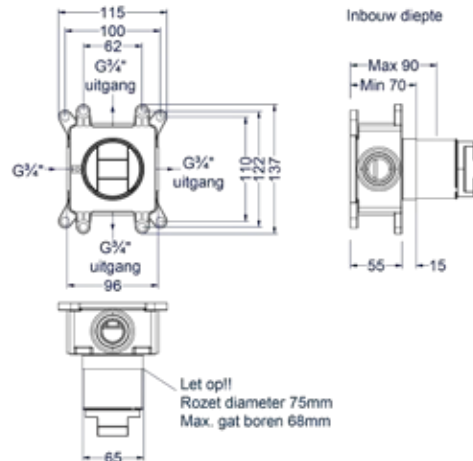

Inbouwbox t.b.v. inbouw 3-weg stop-omstel symmetry

Omschrijving	Kleur	Artikelnummer	Prijs excl. BTW	Prijs incl. BTW
Inbouwbox t.b.v. inbouw 3-weg stop-omstel symmetry	Donker blauw	6202440	€ 172,73	€ 209,00

Totaalprijs inbouw 3-weg stop-omstel symmetry met inbouwbox

● CR Prijs excl. BTW € 320,66 Prijs incl. BTW € 388,00	● MZ ● GN ● MP ● GK ● GM ● ZC Prijs excl. BTW € 353,72 Prijs incl. BTW € 428,00