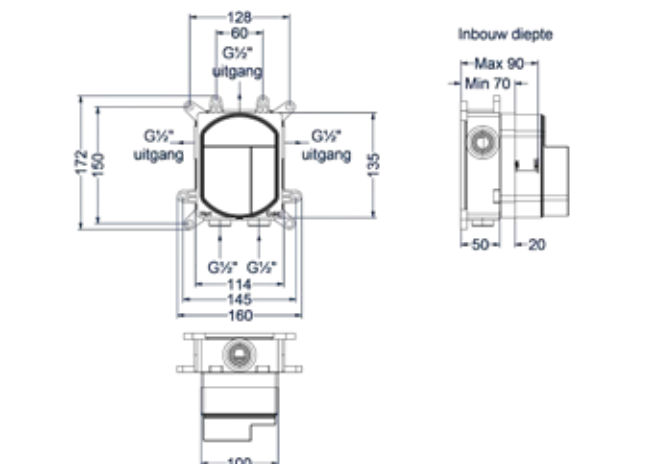

Inbouwbox t.b.v. inbouwthermostaat met 3-weg stop-omstel

Omschrijving	Kleur	Artikelnummer	Prijs excl. BTW	Prijs incl. BTW
Inbouwbox t.b.v. inbouwthermostaat met 3-weg stop-omstel	Donker blauw	6299003	€ 400,83	€ 485,00

Totaalprijs inbouwthermostaat met 3-weg stop-omstel en inbouwbox

Prijs excl. BTW € 553,72   Prijs incl. BTW € 670,00

Prijs excl. BTW € 614,88   Prijs incl. BTW € 744,00