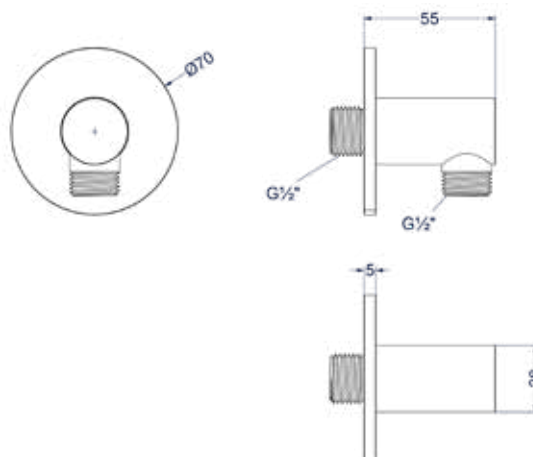

Wanduitlaat 1/2"

Omschrijving	Kleur	Artikelnummer	Prijs excl. BTW	Prijs incl. BTW
Wanduitlaat 1/2"	RVS316 geborsteld	6900161	€ 65,29	€ 79,00
	* RVS316 geborsteld mat goud PVD	6900162	€ 81,82	€ 99,00
	* RVS316 geborsteld mat koper PVD	6900163	€ 81,82	€ 99,00
* Leverbaar vanaf medio juli 2025	* RVS316 geborsteld carbon black PVD	6900164	€ 81,82	€ 99,00