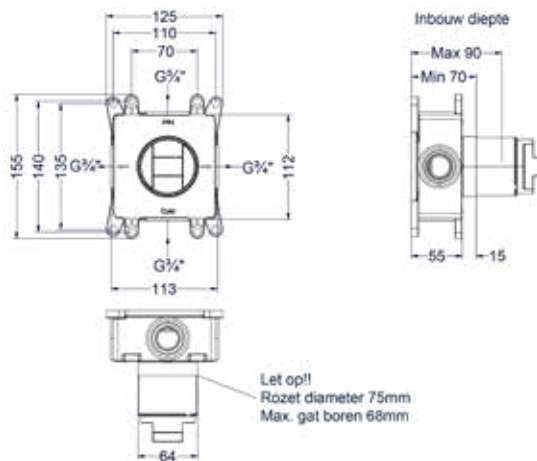

Omschrijving	Kleur	Artikelnummer	Prijs excl. BTW	Prijs incl. BTW
Inbouwbox t.b.v. inbouwthermostaat symmetry	Donker blauw	6202428	€ 321,49	€ 389,00

Totaalprijs inbouwthermostaat symmetry met inbouwbox

- Prijs excl. BTW € 548,76   Prijs incl. BTW € 664,00
- Prijs excl. BTW € 593,39   Prijs incl. BTW € 718,00