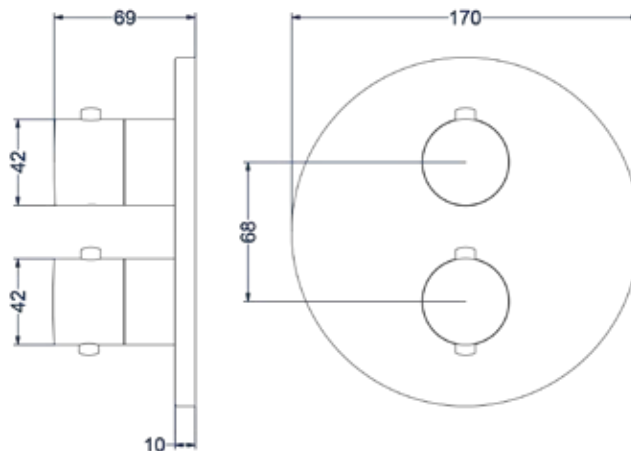

Afbouwdeel inbouwthermostaat met 2-weg stop-omstel

Omschrijving	Kleur	Artikelnummer	Prijs excl. BTW	Prijs incl. BTW
Afbouwdeel inbouwthermostaat met 2-weg stop-omstel met rond rozet	Chroom	6201151	€ 152,89	€ 185,00
	Mat zwart PED	6201152	€ 214,05	€ 259,00
	Geborsteld nickel PVD	6201153	€ 214,05	€ 259,00
	Geborsteld mat goud PVD	6201154	€ 214,05	€ 259,00
	Geborsteld mat koper PVD	6201155	€ 214,05	€ 259,00
	Geborsteld metal black PVD	6201156	€ 214,05	€ 259,00
	Zwart chroom PVD	6201157	€ 214,05	€ 259,00