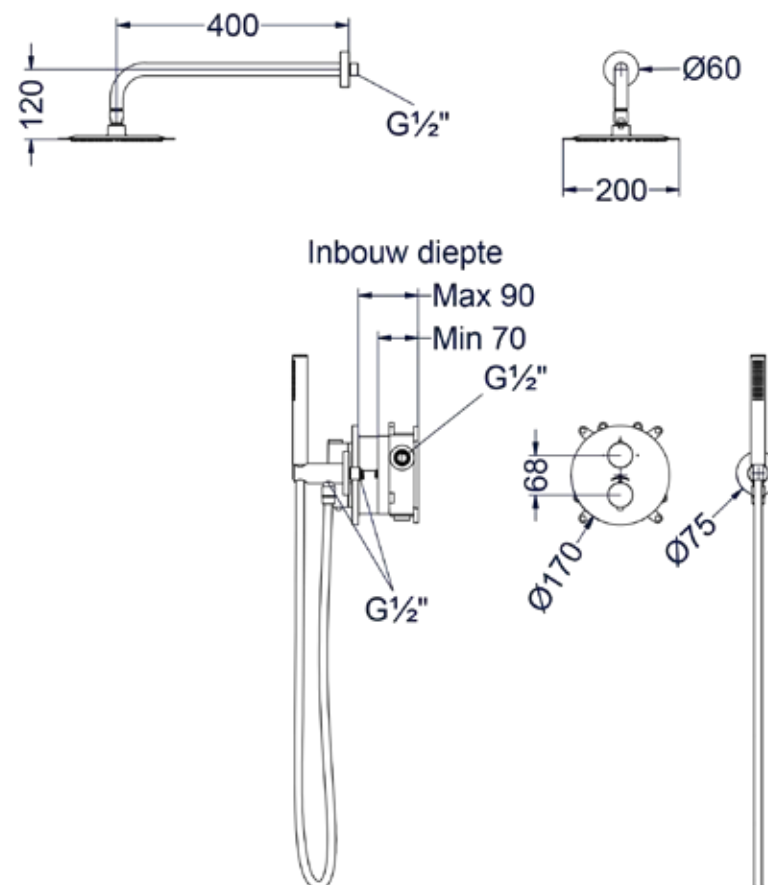

Combiset Pact 2

Omschrijving	Artikelnummer chrom	Prijs excl. BTW	Prijs incl. BTW
Standaard setprijs chrom Code: CSP2CRAAAA		€ 726,45	€ 879,00
Bestaande uit:			
Inbouwbox t.b.v. inbouwthermostaat met 2-weg stop-omstel	6299002		
Afbouwdeel inbouwthermostaat met 2-weg stop-omstel	6202151		
Doucheslang smooth 150 cm	6900251		
Handdouche staafmodel met antikalk nozzels	6900351		
Hoofd douche slim 20 cm	6900501		
Wandsteun met geïntegreerde wateruitlaat 1/2"	6900201		
Wandarm 40 cm 1/2"	6901551		

Standaard setprijs overige kleuren

€ 987,60 € 1.195,00