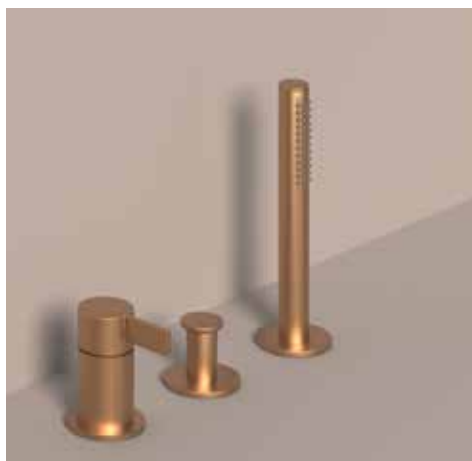

Badrandcombinatie 3-gats bladmontage

Omschrijving	Kleur	Artikelnummer	Prijs excl. BTW	Prijs incl. BTW
Badrandcombinatie 3-gats mengkraan met uittrekbare handdouche, zonder uitloop	Chroom	6302101	€ 453,72	€ 549,00
	Mat zwart PED	6302102	€ 557,85	€ 675,00
	Geborsteld nickel PVD	6302103	€ 557,85	€ 675,00
	Geborsteld mat goud PVD	6302104	€ 557,85	€ 675,00
	Geborsteld mat koper PVD	6302105	€ 557,85	€ 675,00
	Geborsteld metal black PVD	6302106	€ 557,85	€ 675,00
	Zwart chroom PVD	6302107	€ 557,85	€ 675,00