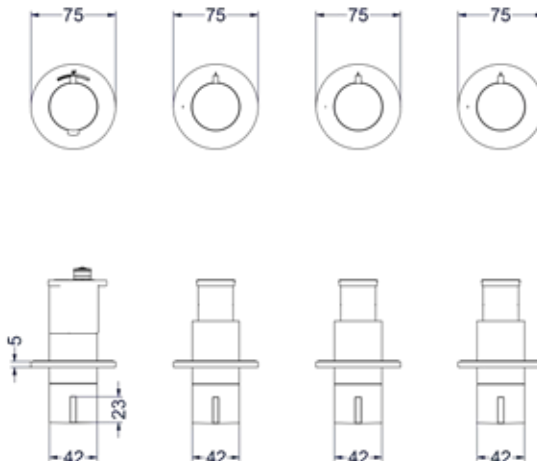

Afbouwdeel inbouwthermostaat met 3 stopkranen symmetry

Omschrijving	Kleur	Artikelnummer	Prijs excl. BTW	Prijs incl. BTW
Afbouwdeel inbouwthermostaat met 3 stopkranen symmetry met ronde rozetten	Chroom	6202381	€ 296,69	€ 359,00
	Mat zwart PED	6202382	€ 404,13	€ 489,00
	Geborsteld nickel PVD	6202383	€ 404,13	€ 489,00
	Geborsteld mat goud PVD	6202384	€ 404,13	€ 489,00
	Geborsteld mat koper PVD	6202385	€ 404,13	€ 489,00
	Geborsteld metal black PVD	6202386	€ 404,13	€ 489,00
	Zwart chroom PVD	6202387	€ 404,13	€ 489,00