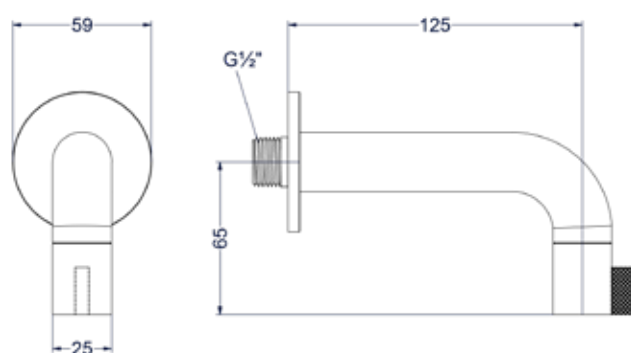

Fonteinkraan wandmodel 12,5cm

Omschrijving	Kleur	Artikelnummer	Prijs excl. BTW	Prijs incl. BTW
Fonteinkraan wandmodel niet inkortbaar HOH12,5cm	RVS316 geborsteld	6401141	€ 172,73	€ 209,00
	RVS316 geborsteld mat goud PVD	6401142	€ 214,05	€ 259,00
	RVS316 geborsteld mat koper PVD	6401143	€ 214,05	€ 259,00
	RVS316 geborsteld carbon black PVD	6401144	€ 214,05	€ 259,00

Leverbaar vanaf medio juli 2025

Design plug, design sifon en hoekstopkraan zie bladzijde 265