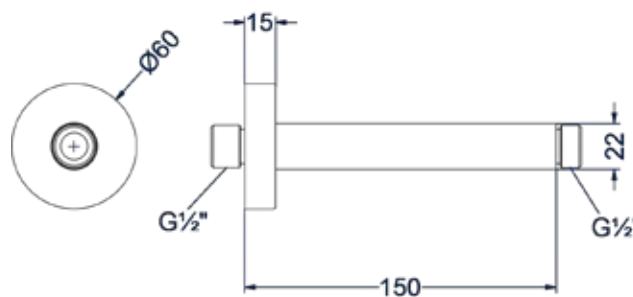

Plafondbuis 15cm 1/2"

Omschrijving	Kleur	Artikelnummer	Prijs excl. BTW	Prijs incl. BTW
Plafondbuis 15cm 1/2"	Chroom	6901601	€ 81,82	€ 99,00
	Mat zwart PED	6901602	€ 123,14	€ 149,00
	Geborsteld nickel PVD	6901603	€ 123,14	€ 149,00
	Geborsteld mat goud PVD	6901604	€ 123,14	€ 149,00
	Geborsteld mat koper PVD	6901605	€ 123,14	€ 149,00
	Geborsteld metal black PVD	6901606	€ 123,14	€ 149,00
	Zwart chroom PVD	6901607	€ 123,14	€ 149,00