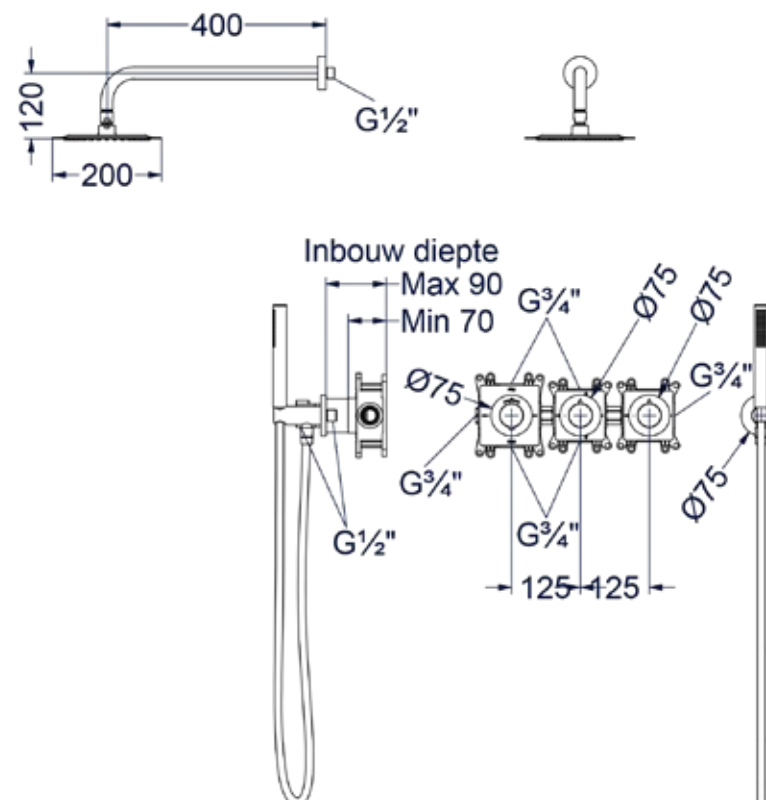

CSP3

1 2 3 4 5 6

- 2 Kies kleur
- 3 Kies handdoucheset
- 4 Kies hoofddoucheset
- 5 Kies bevestiging
- 6 Kies handdouchehouder

Combiset Pact 4

CSP4CRADAA

Omschrijving	Artikelnummer chrom	Prijs excl. BTW	Prijs incl. BTW
<b>Standaard setprijs chrom</b> <b>Code: CSP4CRAAAA</b> Bestaande uit: Inbouwbox t.b.v. inbouwthermostaat met 2 stopkranen symmetry Afbouwdeel inbouwthermostaat met 2 stopkranen symmetry Doucheslang smooth 150 cm Handdouche staafmodel met antikalk nozzels Hoofddouche slim 20 cm Wandsteun met geïntegreerde wateruitlaat 1/2" Wandarm 40 cm 1/2"	6299010 6202351 6900251 6900351 6900501 6900201 6901551	€ 1.139,68	€ 1.379,00