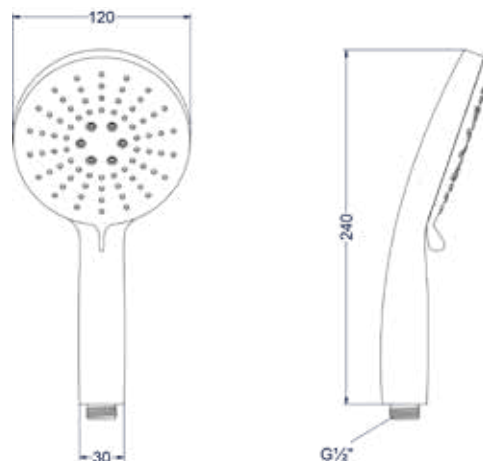

Handdouche verstelbaar 3-standen

Omschrijving	Kleur	Artikelnummer	Prijs excl. BTW	Prijs incl. BTW
Handdouche verstelbaar 3-standen met antikalk nozzels van ABS kunststof	Geborsteld nickel PVD	6900403	€ 90,08	€ 109,00