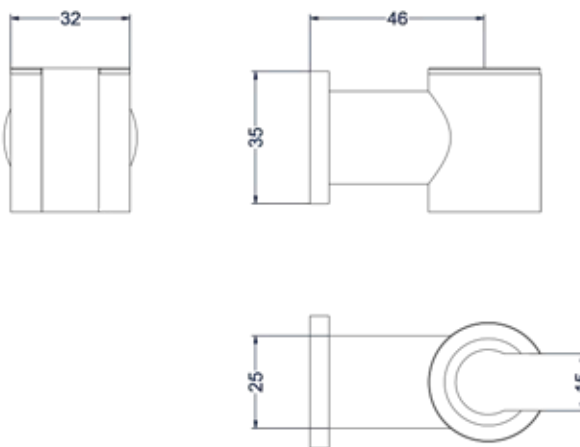

Wandsteun

Omschrijving	Kleur	Artikelnummer	Prijs excl. BTW	Prijs incl. BTW
Wandsteun	RVS316 geborsteld	6900111	€ 65,29	€ 79,00
	* RVS316 geborsteld mat goud PVD	6900112	€ 73,55	€ 89,00
	* RVS316 geborsteld mat koper PVD	6900113	€ 73,55	€ 89,00
* Leverbaar vanaf medio juli 2025	* RVS316 geborsteld carbon black PVD	6900114	€ 73,55	€ 89,00

TOEBEHOREN