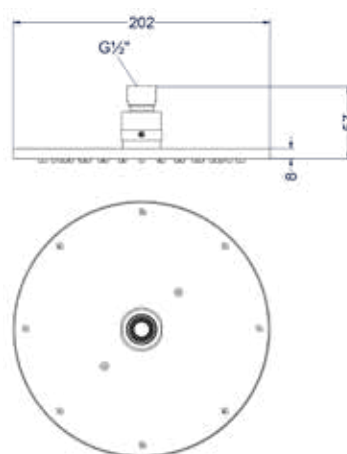

Hoofddouche medium 20cm

Omschrijving	Kleur	Artikelnummer	Prijs excl. BTW	Prijs incl. BTW
Hoofddouche medium 20cm met antikalk nozzels	RVS316 geborsteld	6900661	€ 329,75	€ 399,00
	* RVS316 geborsteld mat goud PVD	6900662	€ 404,13	€ 489,00
	* RVS316 geborsteld mat koper PVD	6900663	€ 404,13	€ 489,00
	* RVS316 geborsteld carbon black PVD	6900664	€ 404,13	€ 489,00

* Leverbaar vanaf medio juli 2025