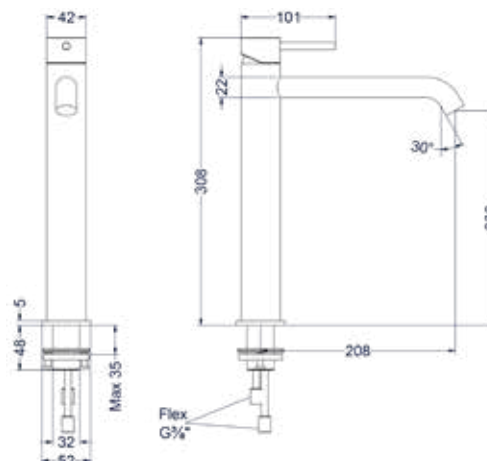

Wastafelmengkraan model L

Omschrijving	Kleur	Artikelnummer	Prijs excl. BTW	Prijs incl. BTW
Eenhedel wastafelmengkraan opbouw L model, coldstart	RVS316 geborsteld	6100451	€ 288,43	€ 349,00
	* RVS316 geborsteld mat goud PVD	6100452	€ 326,45	€ 395,00
	* RVS316 geborsteld mat koper PVD	6100453	€ 326,45	€ 395,00
	* RVS316 geborsteld carbon black PVD	6100454	€ 326,45	€ 395,00

* Leverbaar vanaf medio juli 2025