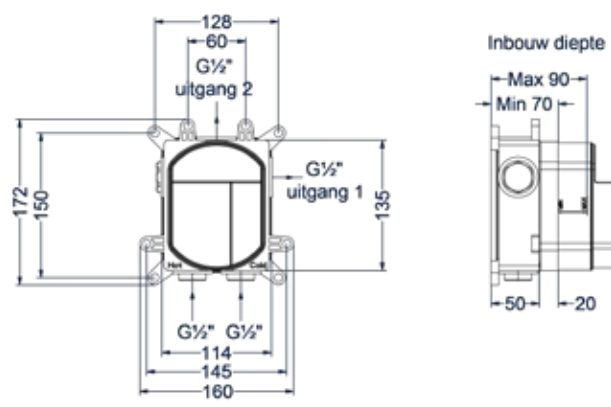

Inbouwbox t.b.v. inbouwthermostaat met 2-weg stop-omstel

Omschrijving	Kleur	Artikelnummer	Prijs excl. BTW	Prijs incl. BTW
Inbouwbox t.b.v. inbouwthermostaat met 2-weg stop-omstel	Donker blauw	6299002	€ 400,83	€ 485,00

Totaalprijs inbouwthermostaat met 2-weg stop-omstel en inbouwbox

● CR Prijs excl. BTW € 553,72 Prijs incl. BTW € 670,00	● MZ ● GN ● MP ● GK ● GM ● ZC Prijs excl. BTW € 614,88 Prijs incl. BTW € 744,00