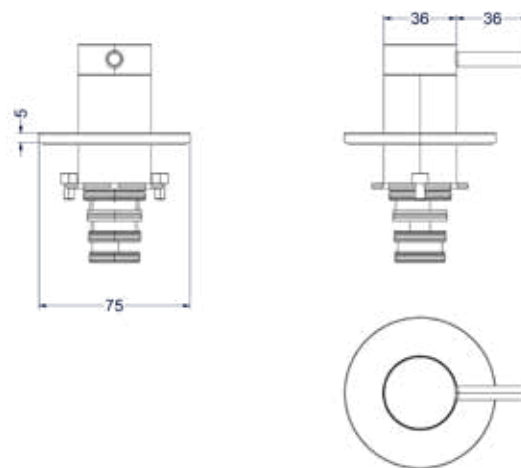

Afbouwdeel inbouw 2-weg omstel

Omschrijving	Kleur	Artikelnummer	Prijs excl. BTW	Prijs incl. BTW
Afbouwdeel inbouw 2-weg omstel	Chroom	6201101	€ 147,93	€ 179,00
	Mat zwart PED	6201102	€ 180,99	€ 219,00
	Geborsteld nickel PVD	6201103	€ 180,99	€ 219,00
	Geborsteld mat goud PVD	6201104	€ 180,99	€ 219,00
	Geborsteld mat koper PVD	6201105	€ 180,99	€ 219,00
	Geborsteld metal black PVD	6201106	€ 180,99	€ 219,00
	Zwart chroom PVD	6201107	€ 180,99	€ 219,00