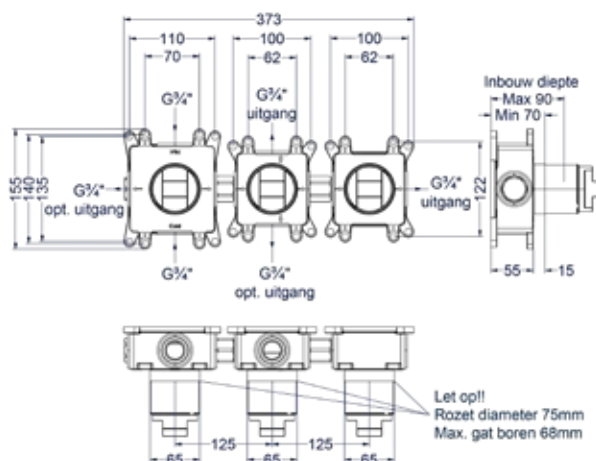

Inbouwbox t.b.v. inbouwthermostaat met 2 stopkranen symmetry

Omschrijving	Kleur	Artikelnummer	Prijs excl. BTW	Prijs incl. BTW
Inbouwbox t.b.v. inbouwthermostaat met 2 stopkranen symmetry	Donker blauw	6299010	€ 533,06	€ 645,00

Totaalprijs inbouwthermostaat met 2 stopkranen symmetry en inbouwbox

- Prijs excl. BTW € 780,17   Prijs incl. BTW € 944,00
- MZ   ● GN   ● MP   ● GK   ● GM   ● ZC
- Prijs excl. BTW € 862,81   Prijs incl. BTW € 1.044,00