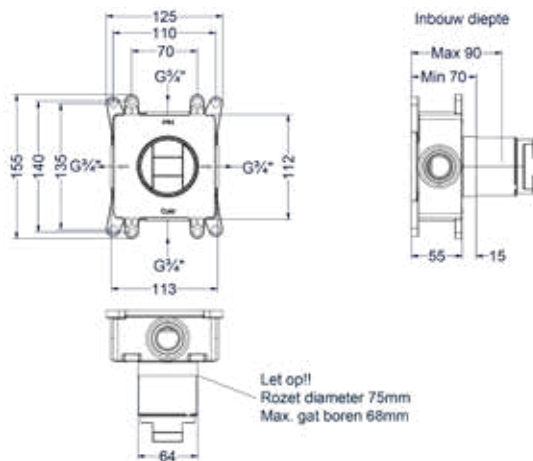

Omschrijving	Kleur	Artikelnummer	Prijs excl. BTW	Prijs incl. BTW
Inbouwbox t.b.v. inbouwthermostaat symmetry	Donker blauw	6202428	€ 321,49	€ 389,00

Totaalprijs inbouwthermostaat symmetry met inbouwbox

- Prijs excl. BTW € 485,95   Prijs incl. BTW € 588,00
- MZ
- GN
- MP
- GK
- GM
- ZC
- Prijs excl. BTW € 523,97   Prijs incl. BTW € 634,00