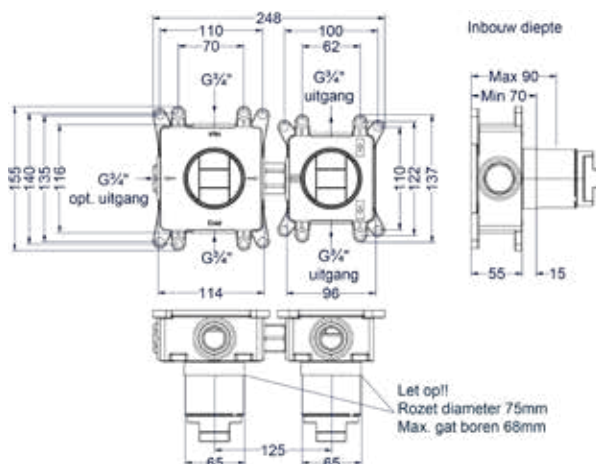

Inbouwbox t.b.v. inbouwthermostaat met 2-weg stop-omstel symmetry

Omschrijving	Kleur	Artikelnummer	Prijs excl. BTW	Prijs incl. BTW
Inbouwbox t.b.v. inbouwthermostaat met 2-weg stop-omstel symmetry	Donker blauw	6299011	€ 483,47	€ 585,00

Totaalprijs inbouwthermostaat met 2-weg stop-omstel symmetry en inbouwbox

- Prijs excl. BTW € 714,05   Prijs incl. BTW € 864,00
- MZ
- GN
- MP
- GK
- GM
- ZC
- Prijs excl. BTW € 793,39   Prijs incl. BTW € 960,00