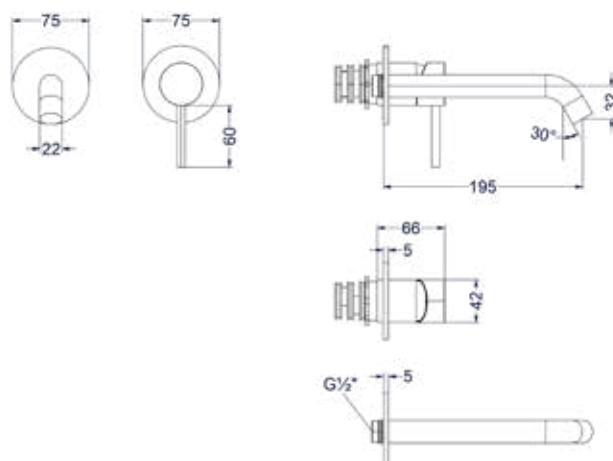

Omschrijving	Kleur	Artikelnummer	Prijs excl. BTW	Prijs incl. BTW
Eenhedel wastafelmengkraan afbouwdeel 2-gats wandmontage met gebogen uitloop, coldstart * Leverbaar vanaf medio juli 2025	RVS316 geborsteld	6100361	€ 296,69	€ 359,00
	* RVS316 geborsteld mat goud PVD	6100362	€ 400,83	€ 485,00
	* RVS316 geborsteld mat koper PVD	6100363	€ 400,83	€ 485,00
	* RVS316 geborsteld carbon black PVD	6100364	€ 400,83	€ 485,00