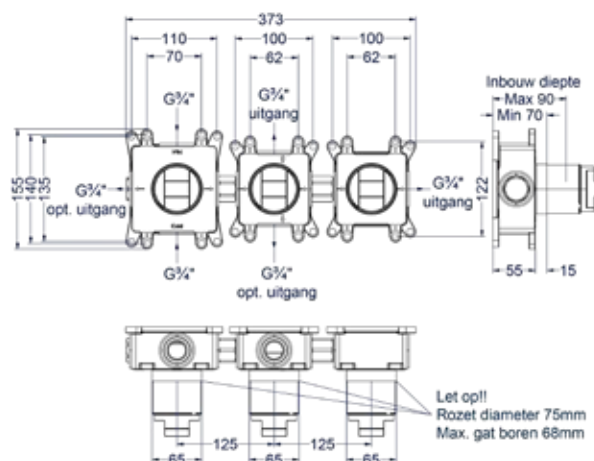

Inbouwbox t.b.v. inbouwthermostaat met 2 stopkranen symmetry

Omschrijving	Kleur	Artikelnummer	Prijs excl. BTW	Prijs incl. BTW
Inbouwbox t.b.v. inbouwthermostaat met 2 stopkranen symmetry	Donker blauw	6299010	€ 533,06	€ 645,00

Totaalprijs inbouwthermostaat met 2 stopkranen symmetry met inbouwbox

- IX
  Prijs excl. BTW € 876,04   Prijs incl. BTW € 1.060,00
- IMP
  ● IGK
  ● ICB
  Prijs excl. BTW € 958,68   Prijs incl. BTW € 1.160,00