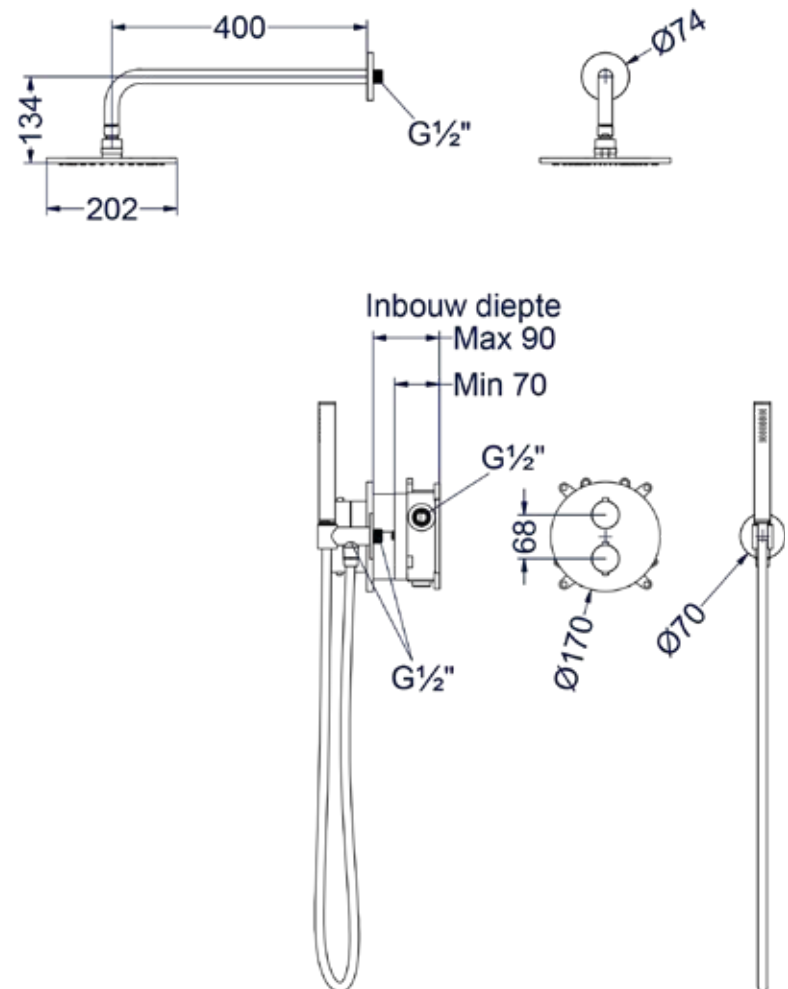

Combiset Concord 2

Omschrijving	Artikelnummer RVS geborsteld	Prijs excl. BTW	Prijs incl. BTW
<b>Standaard setprijs RVS geborsteld</b> Code: CSC2IXAAAA		€ 1.288,43	€ 1.559,00
Bestaande uit:			
Inbouwbox t.b.v. inbouwthermostaat met 2-weg stop-omstel	6299002		
Afbouwdeel inbouwthermostaat met 2-weg stop-omstel	6201111		
Doucheslang smooth 150 cm	6900261		
Handdouche staafmodel	6900361		
Hoofddouche medium 20 cm	6900661		
Wandsteun met geïntegreerde wateruitlaat 1/2"	6900211		
Wandarm 40 cm 1/2"	6901561		