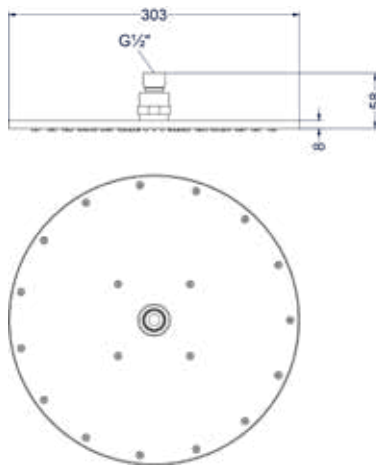

Hoofddouche medium 30cm

Omschrijving	Kleur	Artikelnummer	Prijs excl. BTW	Prijs incl. BTW	
Hoofddouche medium 30cm met antikalk nozzels	RVS316 geborsteld	6900761	€ 495,04	€ 599,00	
	* RVS316 geborsteld mat goud PVD	6900762	€ 577,69	€ 699,00	
	* RVS316 geborsteld mat koper PVD	6900763	€ 577,69	€ 699,00	
	* RVS316 geborsteld carbon black PVD	6900764	€ 577,69	€ 699,00	
	* Leverbaar vanaf medio juli 2025