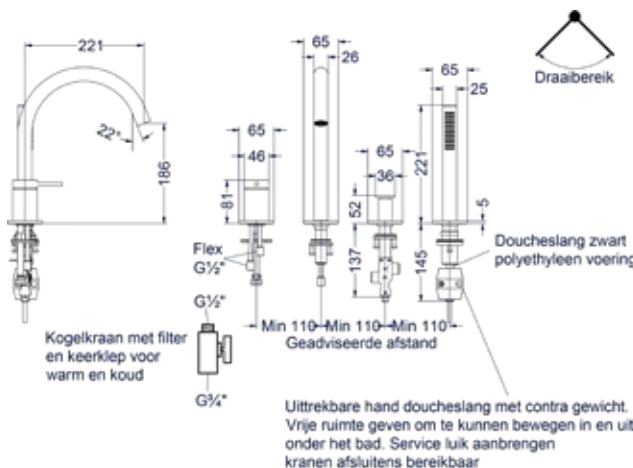

Badrandcombinatie 4-gats bladmontage

Omschrijving	Kleur	Artikelnummer	Prijs excl. BTW	Prijs incl. BTW
Badrandcombinatie 4-gats mengkraan met draaibare uitloop uittrekbare handdouche	Chroom	6301151	€ 574,38	€ 695,00
	Mat zwart PED	6301152	€ 657,02	€ 795,00
	Geborsteld nickel PVD	6301153	€ 657,02	€ 795,00
	Geborsteld mat goud PVD	6301154	€ 657,02	€ 795,00
	Geborsteld mat koper PVD	6301155	€ 657,02	€ 795,00
	Geborsteld metal black PVD	6301156	€ 657,02	€ 795,00
	Zwart chroom PVD	6301157	€ 657,02	€ 795,00