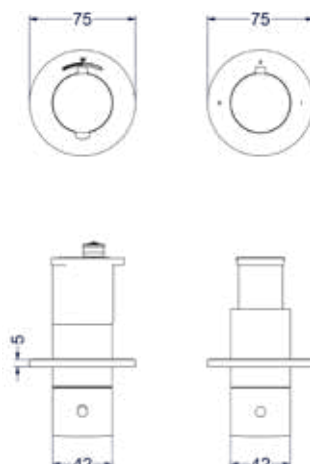

Afbouwdeel inbouwthermostaat met 2-weg stop-omstel symmetry

Omschrijving	Kleur	Artikelnummer	Prijs excl. BTW	Prijs incl. BTW
Afbouwdeel inbouwthermostaat met 2-weg stop-omstel symmetry met ronde rozetten	Chroom	6201361	€ 230,58	€ 279,00
	Mat zwart PED	6201362	€ 309,92	€ 375,00
	Geborsteld nickel PVD	6201363	€ 309,92	€ 375,00
	Geborsteld mat goud PVD	6201364	€ 309,92	€ 375,00
	Geborsteld mat koper PVD	6201365	€ 309,92	€ 375,00
	Geborsteld metal black PVD	6201366	€ 309,92	€ 375,00
	Zwart chroom PVD	6201367	€ 309,92	€ 375,00