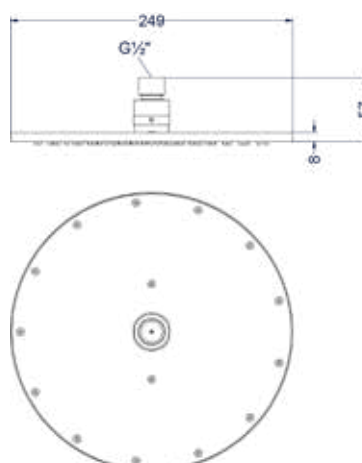

Hoofddouche medium 25cm

Omschrijving	Kleur	Artikelnummer	Prijs excl. BTW	Prijs incl. BTW
Hoofddouche medium 25cm met antikalk nozzels * Leverbaar vanaf medio juli 2025	RVS316 geborsteld	6900711	€ 412,40	€ 499,00
	* RVS316 geborsteld mat goud PVD	6900712	€ 495,04	€ 599,00
	* RVS316 geborsteld mat koper PVD	6900713	€ 495,04	€ 599,00
	* RVS316 geborsteld carbon black PVD	6900714	€ 495,04	€ 599,00