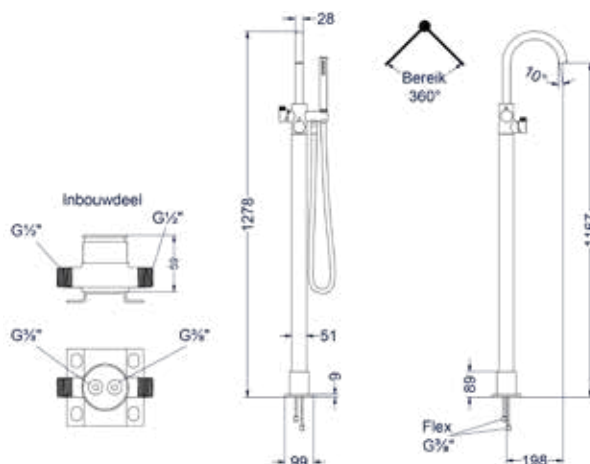

Vrijstaande badmengkraan met staafhanddouche

Omschrijving	Kleur	Artikelnummer	Prijs excl. BTW	Prijs incl. BTW
Badmengkraan vrijstaand met draaibare uitloop, slang 150cm en staafhanddouche	RVS316 geborsteld	6303111	€ 1.223,14	€ 1.480,00
	RVS316 geborsteld mat goud PVD	6303112	€ 1.471,07	€ 1.780,00
	RVS316 geborsteld mat koper PVD	6303113	€ 1.471,07	€ 1.780,00
Compleet met inbouwbox	RVS316 geborsteld carbon black PVD	6303114	€ 1.471,07	€ 1.780,00

Leverbaar vanaf medio juli 2025