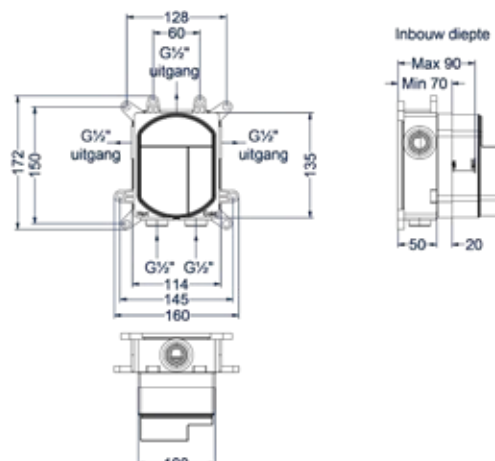

Inbouwbox t.b.v. inbouwthermostaat met 1 stopkraan

Omschrijving	Kleur	Artikelnummer	Prijs excl. BTW	Prijs incl. BTW
Inbouwbox t.b.v. inbouwthermostaat met 1 stopkraan	Donker blauw	6202398	€ 367,77	€ 445,00

Totaalprijs inbouwthermostaat met 1 losse stopkraan en inbouwbox

● Prijs excl. BTW € 520,66	● Prijs incl. BTW € 630,00	● MZ	● GN	● MP	● GK	● GM	● ZC	Prijs excl. BTW € 581,82	Prijs incl. BTW € 704,00