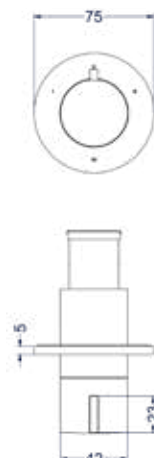

Afbouwdeel 3-weg stop-omstel symmetry

Omschrijving	Kleur	Artikelnummer	Prijs excl. BTW	Prijs incl. BTW
Afbouwdeel 3-weg stop-omstel symmetry met rond rozet	Chroom	6202461	€ 147,93	€ 179,00
	Mat zwart PED	6202462	€ 180,99	€ 219,00
	Geborsteld nickel PVD	6202463	€ 180,99	€ 219,00
	Geborsteld mat goud PVD	6202464	€ 180,99	€ 219,00
	Geborsteld mat koper PVD	6202465	€ 180,99	€ 219,00
	Geborsteld metal black PVD	6202466	€ 180,99	€ 219,00
	Zwart chroom PVD	6202467	€ 180,99	€ 219,00