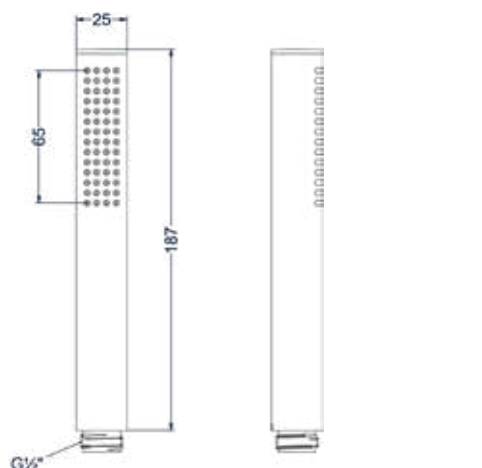

Handdouche staafmodel met antikalk nozzels

Omschrijving	Kleur	Artikelnummer	Prijs excl. BTW	Prijs incl. BTW
Handdouche staafmodel met antikalk nozzels	Chroom	6900351	€ 48,76	€ 59,00
	Mat zwart PED	6900352	€ 90,08	€ 109,00
	Geborsteld nickel PVD	6900353	€ 90,08	€ 109,00
	Geborsteld mat goud PVD	6900354	€ 90,08	€ 109,00
	Geborsteld mat koper PVD	6900355	€ 90,08	€ 109,00
	Geborsteld metal black PVD	6900356	€ 90,08	€ 109,00
	Zwart chroom PVD	6900357	€ 90,08	€ 109,00