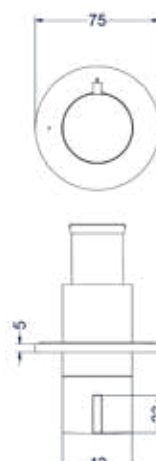

Afbouwdeel inbouwstopkraan symmetry

Omschrijving	Kleur	Artikelnummer	Prijs excl. BTW	Prijs incl. BTW
Afbouwdeel inbouwstopkraan symmetry met rond rozet	Chroom	6202581	€ 90,08	€ 109,00
	Mat zwart PED	6202582	€ 147,93	€ 179,00
	Geborsteld nickel PVD	6202583	€ 147,93	€ 179,00
	Geborsteld mat goud PVD	6202584	€ 147,93	€ 179,00
	Geborsteld mat koper PVD	6202585	€ 147,93	€ 179,00
	Geborsteld metal black PVD	6202586	€ 147,93	€ 179,00
	Zwart chroom PVD	6202587	€ 147,93	€ 179,00