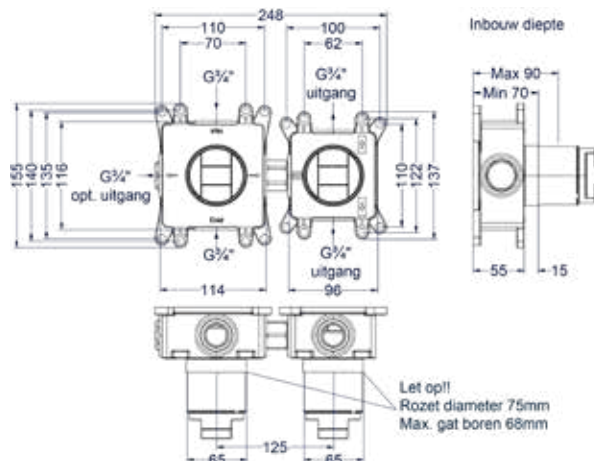

Inbouwbox t.b.v. inbouwthermostaat met 2-weg stop-omstel symmetry

Omschrijving	Kleur	Artikelnummer	Prijs excl. BTW	Prijs incl. BTW
Inbouwbox t.b.v. inbouwthermostaat met 2-weg stop-omstel symmetry	Donker blauw	6299011	€ 483,47	€ 585,00

Totaalprijs inbouwthermostaat met 2-weg stop-omstel symmetry en inbouwbox

- Prijs excl. BTW € 714,05   Prijs incl. BTW € 864,00
- MZ
- GN
- MP
- GK
- GM
- ZC
- Prijs excl. BTW € 793,39   Prijs incl. BTW € 960,00