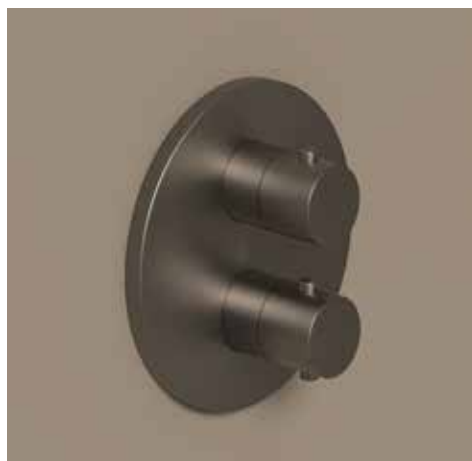

Afbouwdeel inbouwthermostaat met 1 losse stopkraan

Omschrijving	Kleur	Artikelnummer	Prijs excl. BTW	Prijs incl. BTW
Afbouwdeel inbouwthermostaat met 1 losse stopkraan met rond rozet	Chroom	6201251	€ 152,89	€ 185,00
	Mat zwart PED	6201252	€ 214,05	€ 259,00
	Geborsteld nickel PVD	6201253	€ 214,05	€ 259,00
	Geborsteld mat goud PVD	6201254	€ 214,05	€ 259,00
	Geborsteld mat koper PVD	6201255	€ 214,05	€ 259,00
	Geborsteld metal black PVD	6201256	€ 214,05	€ 259,00
	Zwart chroom PVD	6201257	€ 214,05	€ 259,00