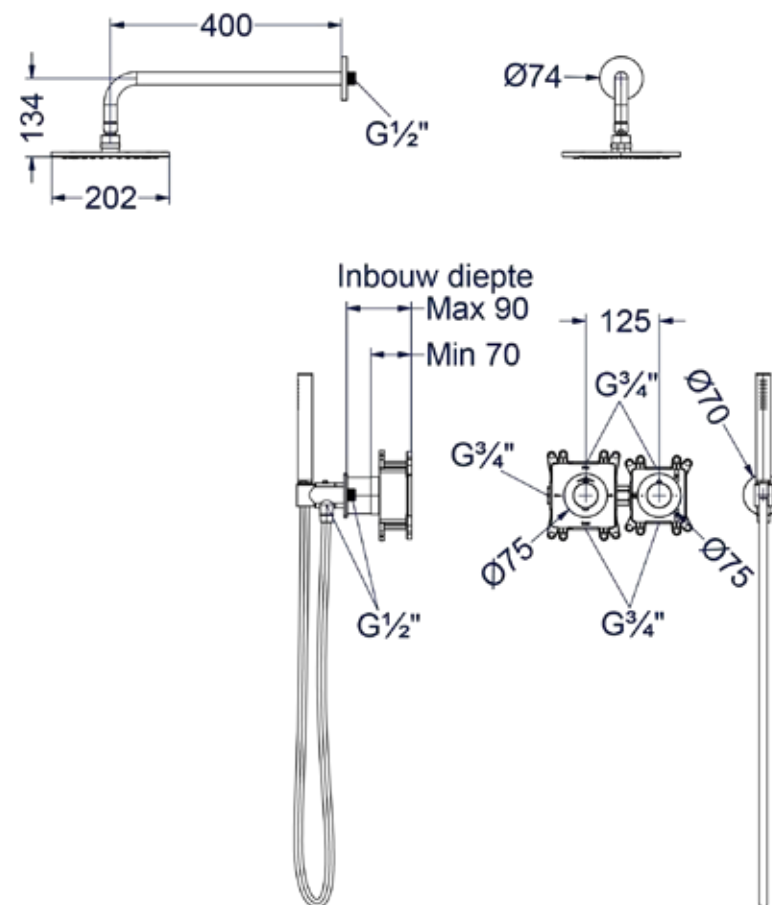

CSC2					
1	2	3	4	5	6

- 2 Kies kleur
- 3 Kies handdouche
- 4 Kies hoofddouche
- 5 Kies bevestiging
- 6 Kies handdouchehouder

Combiset Concord 3

CSC3IMPACAA

Omschrijving	Artikelnummer RVS geborsteld	Prijs excl. BTW	Prijs incl. BTW
<b>Standaard setprijs RVS geborsteld</b> <b>Code: CSC3IXAAAA</b> Bestaande uit: Inbouwbox t.b.v. inbouwthermostaat met 2-weg stop-omstel symmetry Afbouwdeel inbouwthermostaat met 2-weg stop-omstel symmetry Doucheslang smooth 150 cm Handdouche staafmodel Hoofddouche medium 20 cm Wandsteun met geïntegreerde wateruitlaat 1/2" Wandarm 40 cm 1/2"	6299011 6903251 6900261 6900361 6900661 6900211 6901561	€ 1.483,47	€ 1.795,00
<b>Standaard setprijs overige kleuren</b>		€ 1.723,14	€ 2.085,00