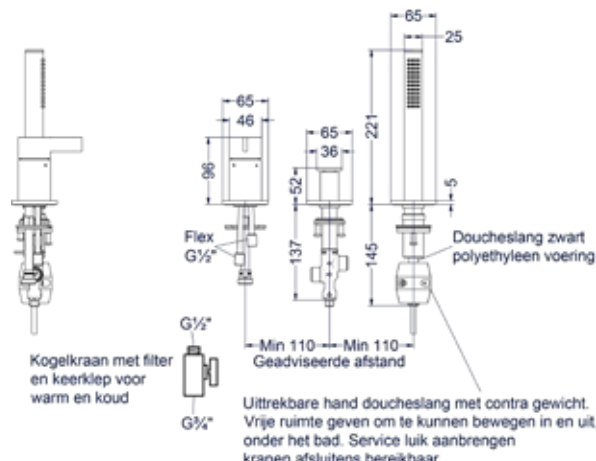

Badrandcombinatie 3-gats bladmontage

Omschrijving	Kleur	Artikelnummer	Prijs excl. BTW	Prijs incl. BTW
Badrandcombinatie 3-gats mengkraan met uittrekbare handdouche, zonder uitloop	Chroom	6302101	€ 453,72	€ 549,00
	Mat zwart PED	6302102	€ 557,85	€ 675,00
	Geborsteld nickel PVD	6302103	€ 557,85	€ 675,00
	Geborsteld mat goud PVD	6302104	€ 557,85	€ 675,00
	Geborsteld mat koper PVD	6302105	€ 557,85	€ 675,00
	Geborsteld metal black PVD	6302106	€ 557,85	€ 675,00
	Zwart chroom PVD	6302107	€ 557,85	€ 675,00