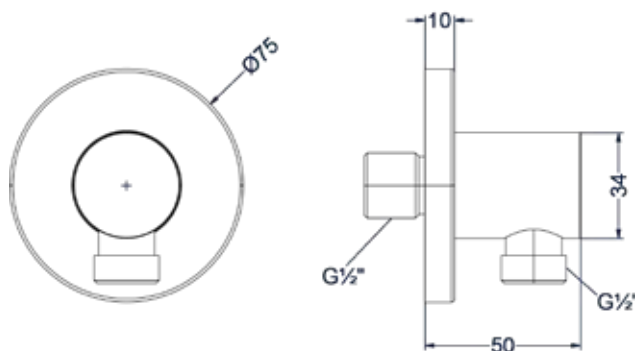

Wanduitlaat 1/2"

Omschrijving	Kleur	Artikelnummer	Prijs excl. BTW	Prijs incl. BTW
Wanduitlaat 1/2"	Chroom	6900151	€ 32,23	€ 39,00
	Mat zwart PED	6900152	€ 65,29	€ 79,00
	Geborsteld nickel PVD	6900153	€ 65,29	€ 79,00
	Geborsteld mat goud PVD	6900154	€ 65,29	€ 79,00
	Geborsteld mat koper PVD	6900155	€ 65,29	€ 79,00
	Geborsteld metal black PVD	6900156	€ 65,29	€ 79,00
	Zwart chroom PVD	6900157	€ 65,29	€ 79,00