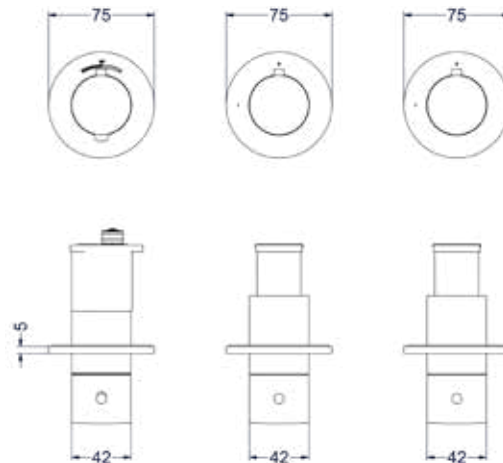

Afbouwdeel inbouwthermostaat met 2 stopkranen symmetry

Omschrijving	Kleur	Artikelnummer	Prijs excl. BTW	Prijs incl. BTW
Afbouwdeel inbouwthermostaat met 2 stopkranen symmetry met ronde rozetten Leverbaar vanaf medio juli 2025	RVS316 geborsteld	6201311	€ 342,98	€ 415,00
	RVS316 geborsteld mat goud PVD	6201312	€ 425,62	€ 515,00
	RVS316 geborsteld mat koper PVD	6201313	€ 425,62	€ 515,00
	RVS316 geborsteld carbon black PVD	6201314	€ 425,62	€ 515,00