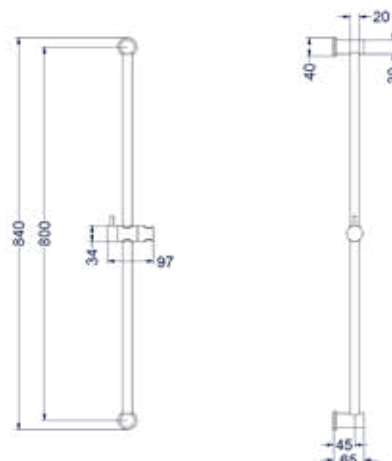

### Glijstang 80cm

Omschrijving	Kleur	Artikelnummer	Prijs excl. BTW	Prijs incl. BTW
<b>Glijstang 80cm</b>	Chroom	6900001	€ 164,46	€ 199,00
	Mat zwart PED	6900002	€ 247,11	€ 299,00
	Geborsteld nickel PVD	6900003	€ 247,11	€ 299,00
	Geborsteld mat goud PVD	6900004	€ 247,11	€ 299,00
	Geborsteld mat koper PVD	6900005	€ 247,11	€ 299,00
	Geborsteld metal black PVD	6900006	€ 247,11	€ 299,00
	Zwart chroom PVD	6900007	€ 247,11	€ 299,00