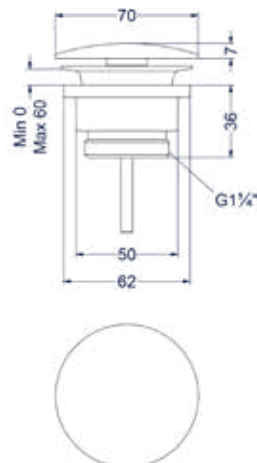

Designplug always open

Omschrijving	Kleur	Artikelnummer	Prijs excl. BTW	Prijs incl. BTW
Designplug always open	RVS316 geborsteld	6901711	€ 98,35	€ 119,00
	* RVS316 geborsteld mat goud PVD	6901712	€ 111,57	€ 135,00
	* RVS316 geborsteld mat koper PVD	6901713	€ 111,57	€ 135,00
	* RVS316 geborsteld carbon black PVD	6901714	€ 111,57	€ 135,00

* Leverbaar vanaf medio juli 2025