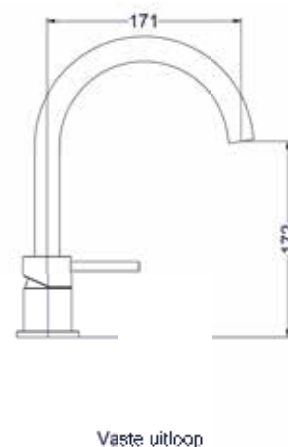

Wastafelmengkraan 2-gats bladmontage

Omschrijving	Kleur	Artikelnummer	Prijs excl. BTW	Prijs incl. BTW
Eenhedel wastafelmengkraan 2-gats bladmontage met uitloop, coldstart * Leverbaar vanaf medio juli 2025	RVS316 geborsteld	6100501	€ 326,45	€ 395,00
	* RVS316 geborsteld mat goud PVD	6100502	€ 409,09	€ 495,00
	* RVS316 geborsteld mat koper PVD	6100503	€ 409,09	€ 495,00
	* RVS316 geborsteld carbon black PVD	6100504	€ 409,09	€ 495,00