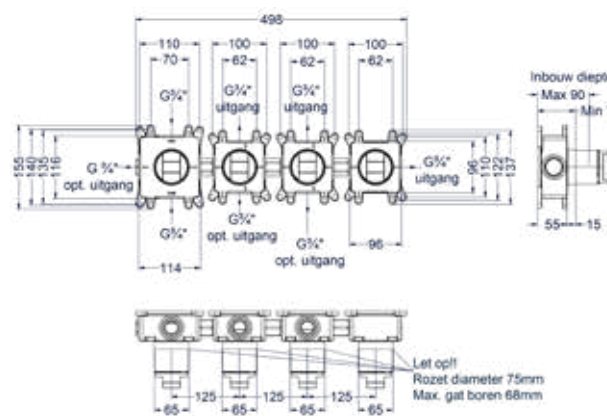

Inbouwbox t.b.v. inbouwthermostaat met 3 stopkranen symmetry

Omschrijving	Kleur	Artikelnummer	Prijs excl. BTW	Prijs incl. BTW
Inbouwbox t.b.v. inbouwthermostaat met 3 stopkranen symmetry	Donker blauw	6202388	€ 640,50	€ 775,00

Totaalprijs inbouwthermostaat met 3 stopkranen symmetry

IX Prijs excl. BTW € 1.044,63 Prijs incl. BTW € 1.264,00 IMP IGB ICB Prijs excl. BTW € 1.165,29 Prijs incl. BTW € 1.410,00