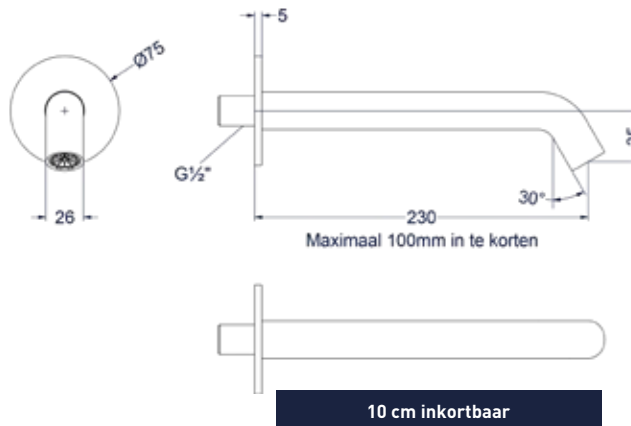

Baduitloop 23cm 1/2", inkortbaar

Omschrijving	Kleur	Artikelnummer	Prijs excl. BTW	Prijs incl. BTW
Baduitloop 23cm 1/2" aansluiting, inkortbaar	Chroom	6903051	€ 78,51	€ 95,00
	Mat zwart PED	6903052	€ 103,31	€ 125,00
	Geborsteld nickel PVD	6903053	€ 103,31	€ 125,00
	Geborsteld mat goud PVD	6903054	€ 103,31	€ 125,00
	Geborsteld mat koper PVD	6903055	€ 103,31	€ 125,00
	Geborsteld metal black PVD	6903056	€ 103,31	€ 125,00
	Zwart chroom PVD	6903057	€ 103,31	€ 125,00