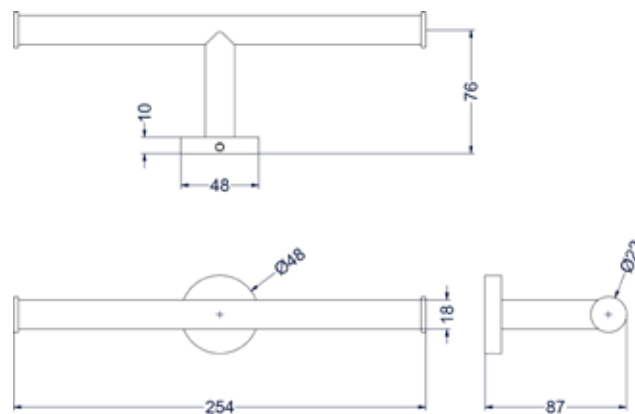

Toiletrolhouder dubbel

Omschrijving	Kleur	Artikelnummer	Prijs excl. BTW	Prijs incl. BTW
Toiletrolhouder dubbel	Chroom	6500451	€ 40,50	€ 49,00
	Mat zwart PED	6500452	€ 57,02	€ 69,00
	Geborsteld nickel PVD	6500453	€ 57,02	€ 69,00
	Geborsteld mat goud PVD	6500454	€ 57,02	€ 69,00
	Geborsteld mat koper PVD	6500455	€ 57,02	€ 69,00
	Geborsteld metal black PVD	6500456	€ 57,02	€ 69,00
	Zwart chroom PVD	6500457	€ 57,02	€ 69,00