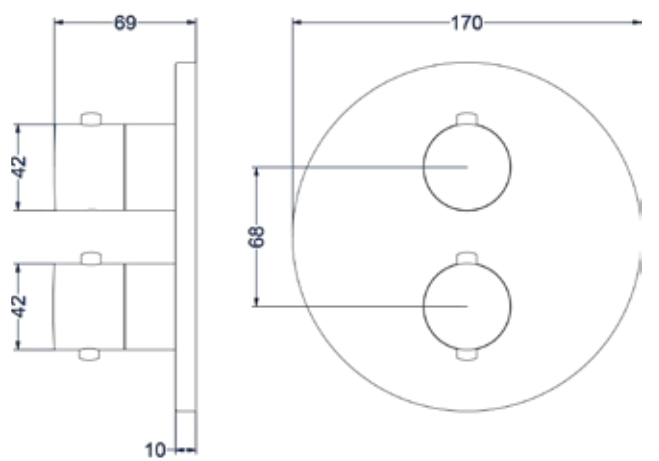

Afbouwdeel inbouwthermostaat met 3-weg stop-omstel

Omschrijving	Kleur	Artikelnummer	Prijs excl. BTW	Prijs incl. BTW
Afbouwdeel inbouwthermostaat met 3-weg stop-omstel met rond rozet	Chroom	6201201	€ 152,89	€ 185,00
	Mat zwart PED	6201202	€ 214,05	€ 259,00
	Geborsteld nickel PVD	6201203	€ 214,05	€ 259,00
	Geborsteld mat goud PVD	6201204	€ 214,05	€ 259,00
	Geborsteld mat koper PVD	6201205	€ 214,05	€ 259,00
	Geborsteld metal black PVD	6201206	€ 214,05	€ 259,00
	Zwart chroom PVD	6201207	€ 214,05	€ 259,00