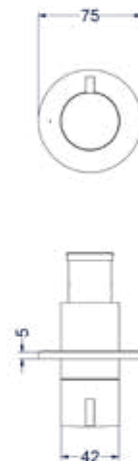

Afbouwdeel flow-through stopkraan symmetry

Omschrijving	Kleur	Artikelnummer	Prijs excl. BTW	Prijs incl. BTW
Afbouwdeel doorstroom inbouwstopkraan symmetry met rond rozet Leverbaar vanaf medio juli 2025	RVS316 geborsteld	6201231	€ 172,73	€ 209,00
	RVS316 geborsteld mat goud PVD	6201232	€ 222,31	€ 269,00
	RVS316 geborsteld mat koper PVD	6201233	€ 222,31	€ 269,00
	RVS316 geborsteld carbon black PVD	6201234	€ 222,31	€ 269,00