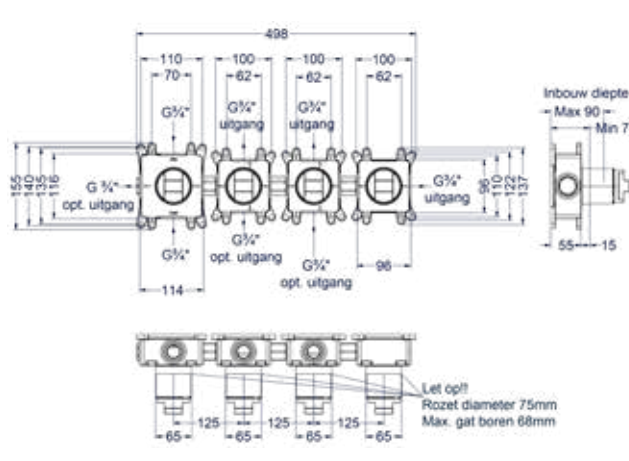

Inbouwbox t.b.v. inbouwthermostaat met 3 stopkranen symmetry

Omschrijving	Kleur	Artikelnummer	Prijs excl. BTW	Prijs incl. BTW
Inbouwbox t.b.v. inbouwthermostaat met 3 stopkranen symmetry	Donker blauw	6202388	€ 640,50	€ 775,00

Totaalprijs inbouwthermostaat met 3 stopkranen symmetry en inbouwbox

● Prijs excl. BTW € 937,19 Prijs incl. BTW € 1.134,00	● MZ ● GN ● MP ● GK ● GM ● ZC	Prijs excl. BTW € 1.044,63 Prijs incl. BTW € 1.264,00