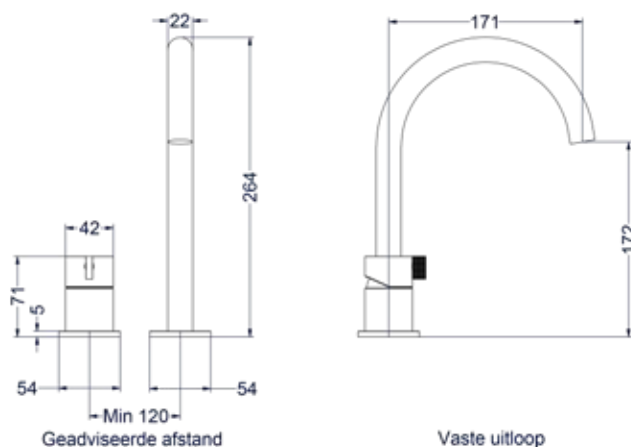

Wastafelmengkraan 2-gats bladmontage

Omschrijving	Kleur	Artikelnummer	Prijs excl. BTW	Prijs incl. BTW
Eenhedel wastafelmengkraan 2-gats bladmontage met uitloop, coldstart Leverbaar vanaf medio juli 2025	RVS316 geborsteld	6100511	€ 351,24	€ 425,00
	RVS316 geborsteld mat goud PVD	6100512	€ 433,88	€ 525,00
	RVS316 geborsteld mat koper PVD	6100513	€ 433,88	€ 525,00
	RVS316 geborsteld carbon black PVD	6100514	€ 433,88	€ 525,00