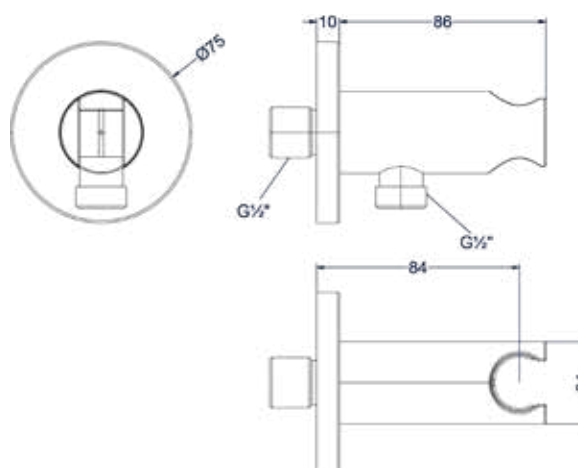

Wandsteun met geïntegreerde wateruitlaat 1/2"

Omschrijving	Kleur	Artikelnummer	Prijs excl. BTW	Prijs incl. BTW
Wandsteun met geïntegreerde wateruitlaat 1/2"	Chroom	6900201	€ 65,29	€ 79,00
	Mat zwart PED	6900202	€ 106,61	€ 129,00
	Geborsteld nickel PVD	6900203	€ 106,61	€ 129,00
	Geborsteld mat goud PVD	6900204	€ 106,61	€ 129,00
	Geborsteld mat koper PVD	6900205	€ 106,61	€ 129,00
	Geborsteld metal black PVD	6900206	€ 106,61	€ 129,00
	Zwart chroom PVD	6900207	€ 106,61	€ 129,00

TOEBEHOREN