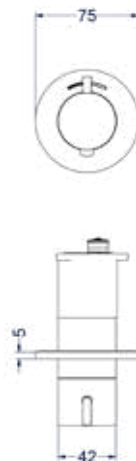

Afbouwdeel inbouwthermostaat symmetry

Omschrijving	Kleur	Artikelnummer	Prijs excl. BTW	Prijs incl. BTW
Afbouwdeel inbouwthermostaat symmetry met rond rozet	RVS316 geborsteld	6201331	€ 227,27	€ 275,00
	RVS316 geborsteld mat goud PVD	6201332	€ 271,90	€ 329,00
	RVS316 geborsteld mat koper PVD	6201333	€ 271,90	€ 329,00
	RVS316 geborsteld carbon black PVD	6201334	€ 271,90	€ 329,00

Leverbaar vanaf medio juli 2025