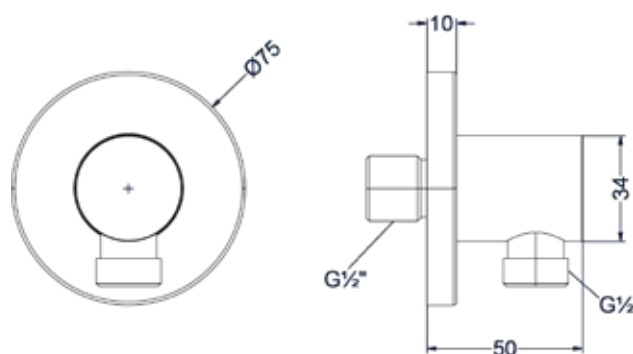

Wanduitlaat 1/2"

Omschrijving	Kleur	Artikelnummer	Prijs excl. BTW	Prijs incl. BTW
Wanduitlaat 1/2"	Chroom	6900151	€ 32,23	€ 39,00
	Mat zwart PED	6900152	€ 65,29	€ 79,00
	Geborsteld nickel PVD	6900153	€ 65,29	€ 79,00
	Geborsteld mat goud PVD	6900154	€ 65,29	€ 79,00
	Geborsteld mat koper PVD	6900155	€ 65,29	€ 79,00
	Geborsteld metal black PVD	6900156	€ 65,29	€ 79,00
	Zwart chroom PVD	6900157	€ 65,29	€ 79,00