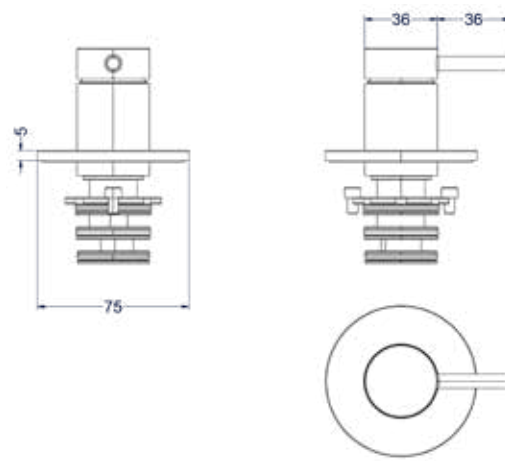

Afbouwdeel inbouwdouchemengkraan eenhendel

Omschrijving	Kleur	Artikelnummer	Prijs excl. BTW	Prijs incl. BTW
Afbouwdeel inbouwdouchemengkraan eenhendel met rond rozet	Chroom	6201051	€ 90,08	€ 109,00
	Mat zwart PED	6201052	€ 156,20	€ 189,00
	Geborsteld nickel PVD	6201053	€ 156,20	€ 189,00
	Geborsteld mat goud PVD	6201054	€ 156,20	€ 189,00
	Geborsteld mat koper PVD	6201055	€ 156,20	€ 189,00
	Geborsteld metal black PVD	6201056	€ 156,20	€ 189,00
	Zwart chroom PVD	6201057	€ 156,20	€ 189,00