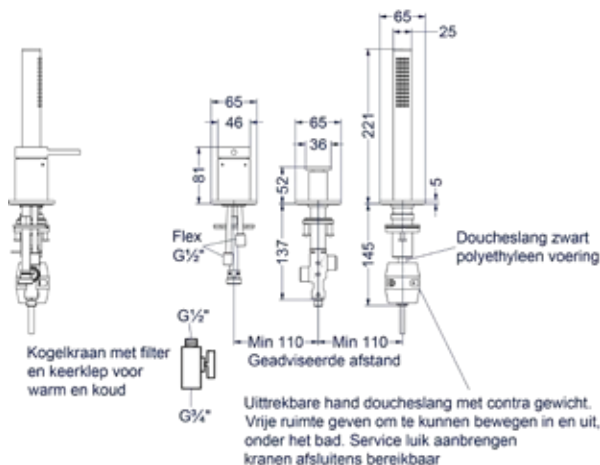

Badrandcombinatie 3-gats bladmontage

Omschrijving	Kleur	Artikelnummer	Prijs excl. BTW	Prijs incl. BTW
Badrandcombinatie 3-gats mengkraan met uittrekbare handdouche, zonder uitloop	Chroom	6301131	€ 453,72	€ 549,00
	Mat zwart PED	6301132	€ 557,85	€ 675,00
	Geborsteld nickel PVD	6301133	€ 557,85	€ 675,00
	Geborsteld mat goud PVD	6301134	€ 557,85	€ 675,00
	Geborsteld mat koper PVD	6301135	€ 557,85	€ 675,00
	Geborsteld metal black PVD	6301136	€ 557,85	€ 675,00
	Zwart chroom PVD	6301137	€ 557,85	€ 675,00