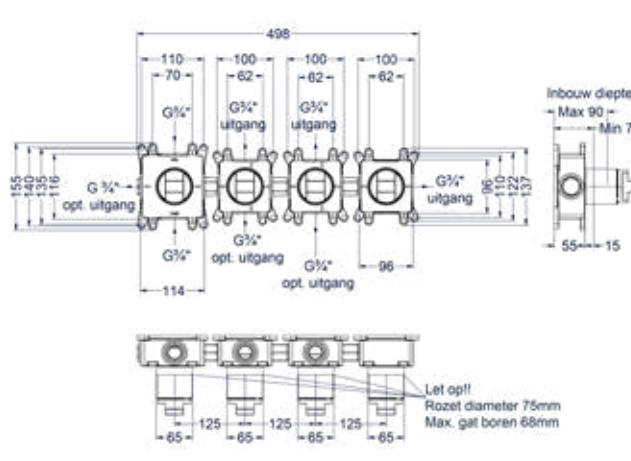

Inbouwbox t.b.v. inbouwthermostaat met 3 stopkranen symmetry

Omschrijving	Kleur	Artikelnummer	Prijs excl. BTW	Prijs incl. BTW
Inbouwbox t.b.v. inbouwthermostaat met 3 stopkranen symmetry	Donker blauw	6202388	€ 640,50	€ 775,00

Totaalprijs inbouwthermostaat met 3 stopkranen symmetry en inbouwbox

● CR Prijs excl. BTW € 937,19 Prijs incl. BTW € 1.134,00	● MZ ● GN ● MP ● GK ● GM ● ZC Prijs excl. BTW € 1.044,63 Prijs incl. BTW € 1.264,00