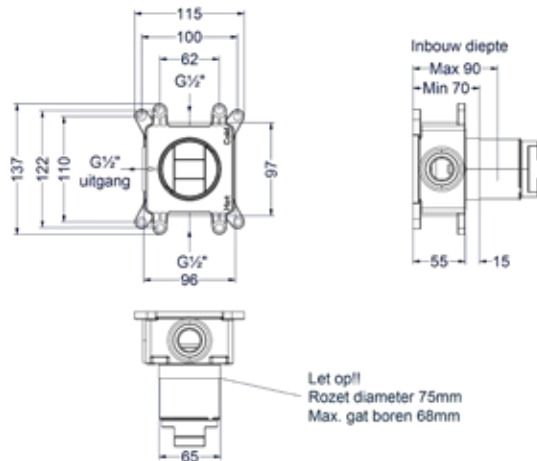

Inbouwbox t.b.v. inbouwdouchemengkraan eenhendel

Omschrijving	Kleur	Artikelnummer	Prijs excl. BTW	Prijs incl. BTW
Inbouwbox t.b.v. inbouwdouchemengkraan eenhendel	Donker blauw	6299001	€ 98,35	€ 119,00

Totaalprijs inbouw douchemengkraan eenhendel met inbouwbox

Prijs excl. BTW € 188,43 Prijs incl. BTW € 228,00
 MZ
 GN
 MP
 GK
 GM
 ZC
Prijs excl. BTW € 279,55 Prijs incl. BTW € 308,00