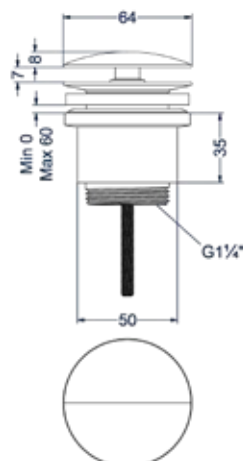

### Designplug always open

Omschrijving	Kleur	Artikelnummer	Prijs excl. BTW	Prijs incl. BTW
<b>Designplug always open</b>	Chroom	6901701	€ 40,50	€ 49,00
	Mat zwart PED	6901702	€ 81,82	€ 99,00
	Geborsteld nickel PVD	6901703	€ 81,82	€ 99,00
	Geborsteld mat goud PVD	6901704	€ 81,82	€ 99,00
	Geborsteld mat koper PVD	6901705	€ 81,82	€ 99,00
	Geborsteld metal black PVD	6901706	€ 81,82	€ 99,00
	Zwart chroom PVD	6901707	€ 81,82	€ 99,00