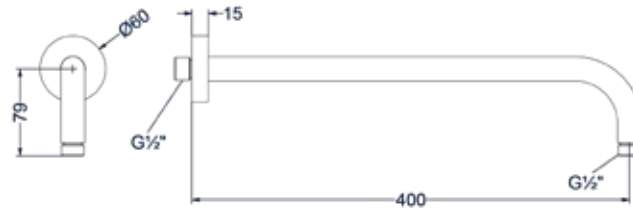

Wandarm 40cm 1/2"

Omschrijving	Kleur	Artikelnummer	Prijs excl. BTW	Prijs incl. BTW
Wandarm 40cm 1/2"	Chroom	6901551	€ 81,82	€ 99,00
	Mat zwart PED	6901552	€ 123,14	€ 149,00
	Geborsteld nickel PVD	6901553	€ 123,14	€ 149,00
	Geborsteld mat goud PVD	6901554	€ 123,14	€ 149,00
	Geborsteld mat koper PVD	6901555	€ 123,14	€ 149,00
	Geborsteld metal black PVD	6901556	€ 123,14	€ 149,00
	Zwart chroom PVD	6901557	€ 123,14	€ 149,00