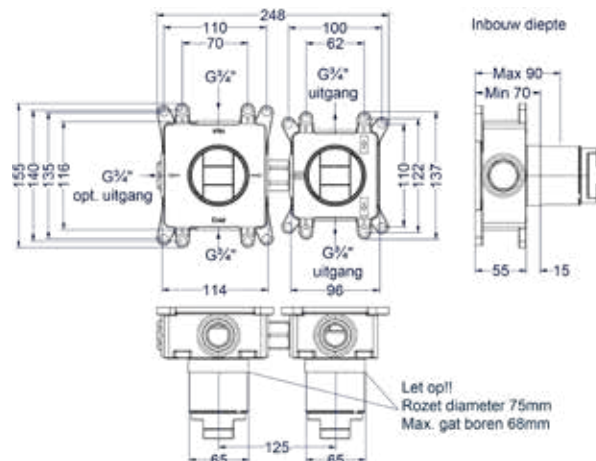

### Inbouwbox t.b.v. inbouwthermostaat met 2-weg stop-omstel symmetry

Omschrijving	Kleur	Artikelnummer	Prijs excl. BTW	Prijs incl. BTW
<b>Inbouwbox t.b.v. inbouwthermostaat met 2-weg stop-omstel symmetry</b>  Leverbaar vanaf medio mei 2024	Donker blauw	6299011	€ 483,47	€ 585,00