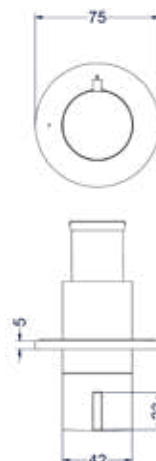

Afbouwdeel inbouwstopkraan symmetry

Omschrijving	Kleur	Artikelnummer	Prijs excl. BTW	Prijs incl. BTW
Afbouwdeel inbouwstopkraan symmetry met rond rozet	Chroom	6202581	€ 90,08	€ 109,00
	Mat zwart PED	6202582	€ 147,93	€ 179,00
	Geborsteld nickel PVD	6202583	€ 147,93	€ 179,00
	Geborsteld mat goud PVD	6202584	€ 147,93	€ 179,00
	Geborsteld mat koper PVD	6202585	€ 147,93	€ 179,00
	Geborsteld metal black PVD	6202586	€ 147,93	€ 179,00
	Zwart chroom PVD	6202587	€ 147,93	€ 179,00

Leverbaar vanaf medio juni 2024