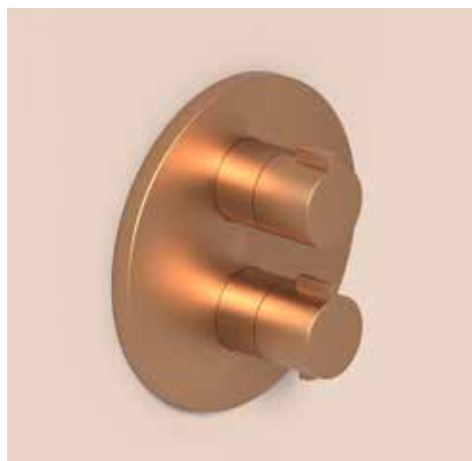

### Afbouwdeel inbouwthermostaat met 1 losse stopkraan

Omschrijving	Kleur	Artikelnummer	Prijs excl. BTW	Prijs incl. BTW
<b>Afbouwdeel inbouwthermostaat met 1 losse stopkraan met rond rozet</b>	Chroom	6202251	€ 152,89	€ 185,00
	Mat zwart PED	6202252	€ 214,05	€ 259,00
	Geborsteld nickel PVD	6202253	€ 214,05	€ 259,00
	Geborsteld mat goud PVD	6202254	€ 214,05	€ 259,00
	Geborsteld mat koper PVD	6202255	€ 214,05	€ 259,00
	Geborsteld metal black PVD	6202256	€ 214,05	€ 259,00
	Zwart chroom PVD	6202257	€ 214,05	€ 259,00