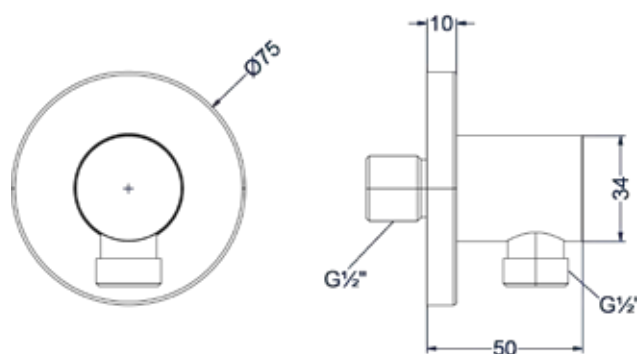

Wanduitlaat 1/2"

Omschrijving	Kleur	Artikelnummer	Prijs excl. BTW	Prijs incl. BTW
Wanduitlaat 1/2"	Chroom	6900151	€ 32,23	€ 39,00
	Mat zwart PED	6900152	€ 65,29	€ 79,00
	Geborsteld nickel PVD	6900153	€ 65,29	€ 79,00
	Geborsteld mat goud PVD	6900154	€ 65,29	€ 79,00
	Geborsteld mat koper PVD	6900155	€ 65,29	€ 79,00
	Geborsteld metal black PVD	6900156	€ 65,29	€ 79,00
	Zwart chroom PVD	6900157	€ 65,29	€ 79,00