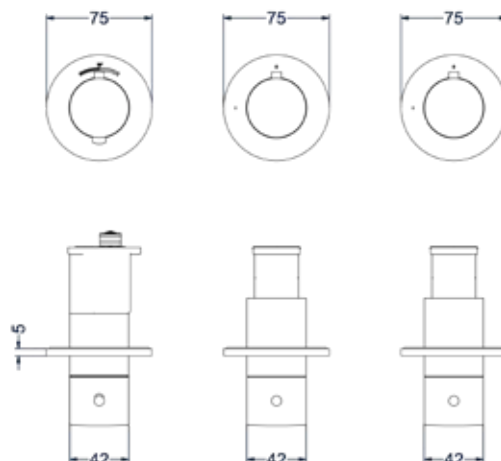

Afbouwdeel inbouwthermostaat met 2 stopkranen symmetry

Omschrijving	Kleur	Artikelnummer	Prijs excl. BTW	Prijs incl. BTW
Afbouwdeel inbouwthermostaat met 2 stopkranen symmetry met ronde rozetten	Chroom	6202471	€ 247,11	€ 299,00
	Mat zwart PED	6202472	€ 329,75	€ 399,00
	Geborsteld nickel PVD	6202473	€ 329,75	€ 399,00
	Geborsteld mat goud PVD	6202474	€ 329,75	€ 399,00
	Geborsteld mat koper PVD	6202475	€ 329,75	€ 399,00
	Geborsteld metal black PVD	6202476	€ 329,75	€ 399,00
Leverbaar vanaf medio april 2024	Zwart chroom PVD	6202477	€ 329,75	€ 399,00