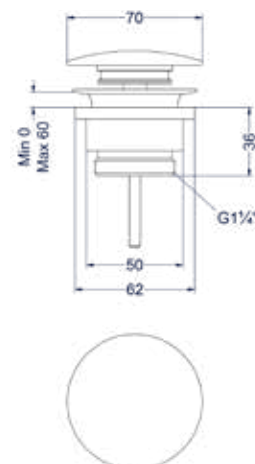

Designplug stop&go

Omschrijving	Kleur	Artikelnummer	Prijs excl. BTW	Prijs incl. BTW
Designplug stop&go	* RVS316 geborsteld	6901761	€ 98,35	€ 119,00
	RVS316 geborsteld mat goud PVD	6901762	€ 111,57	€ 135,00
	RVS316 geborsteld mat koper PVD	6901763	€ 111,57	€ 135,00
	RVS316 geborsteld carbon black PVD	6901764	€ 111,57	€ 135,00

* Leverbaar vanaf medio april 2024
Leverbaar vanaf medio september 2024