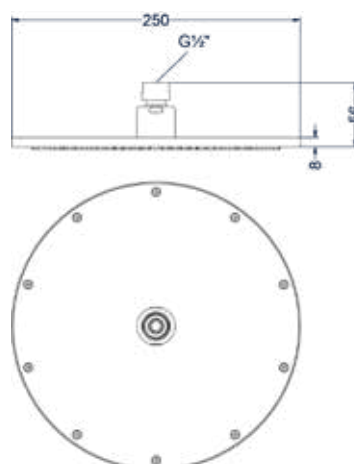

Hoofddouche medium 25cm

Omschrijving	Kleur	Artikelnummer	Prijs excl. BTW	Prijs incl. BTW
Hoofddouche medium 25cm met antikalk nozzels	Chroom	6900701	€ 255,37	€ 309,00
	Mat zwart PED	6900702	€ 412,40	€ 499,00
	Geborsteld nickel PVD	6900703	€ 412,40	€ 499,00
	Geborsteld mat goud PVD	6900704	€ 412,40	€ 499,00
	Geborsteld mat koper PVD	6900705	€ 412,40	€ 499,00
	Geborsteld metal black PVD	6900706	€ 412,40	€ 499,00
	Zwart chroom PVD	6900707	€ 412,40	€ 499,00