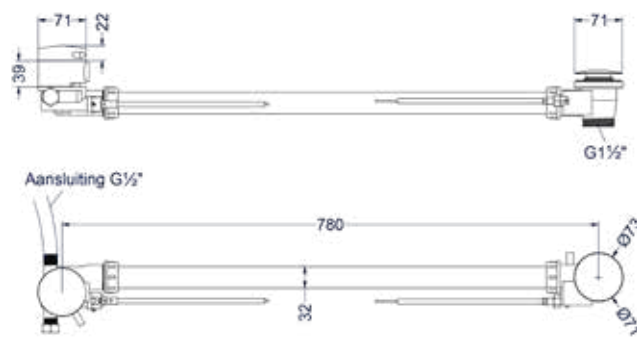

Badoverloop-vulcombinatie

Omschrijving	Kleur	Artikelnummer	Prijs excl. BTW	Prijs incl. BTW
Badoverloop-vulcombinatie	Chroom	6903151	€ 227,27	€ 275,00
	Mat zwart PED	6903152	€ 301,65	€ 365,00
	Geborsteld nickel PVD	6903153	€ 301,65	€ 365,00
	Geborsteld mat goud PVD	6903154	€ 301,65	€ 365,00
	Geborsteld mat koper PVD	6903155	€ 301,65	€ 365,00
	Geborsteld metal black PVD	6903156	€ 301,65	€ 365,00
	Zwart chroom PVD	6903157	€ 301,65	€ 365,00

TOEBEHOREN