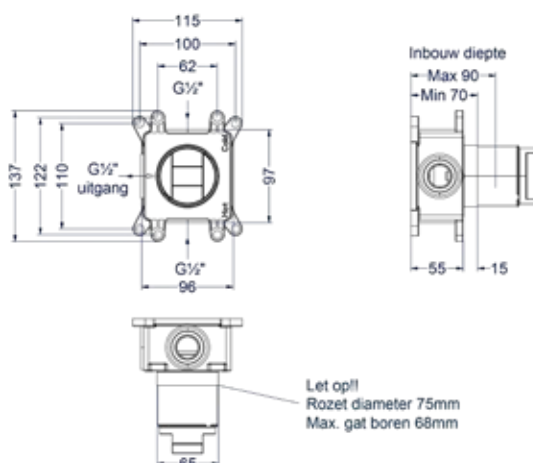

Inbouwbox t.b.v. inbouwdouchemengkraan eenhendel

Omschrijving	Kleur	Artikelnummer	Prijs excl. BTW	Prijs incl. BTW
Inbouwbox t.b.v. inbouwdouchemengkraan eenhendel	Donker blauw	6299001	€ 98,35	€ 119,00

Totaalprijs inbouw douchemengkraan eenhendel met inbouwbox

 Prijs excl. BTW € 188,43 Prijs incl. BTW € 228,00 CR	 MZ GN MP GK GM ZC	Prijs excl. BTW € 279,55 Prijs incl. BTW € 308,00