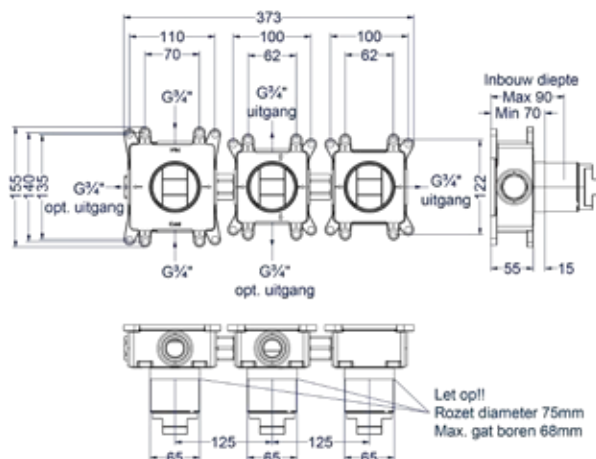

Inbouwbox t.b.v. inbouwthermostaat met 2 stopkranen symmetry

Omschrijving	Kleur	Artikelnummer	Prijs excl. BTW	Prijs incl. BTW
Inbouwbox t.b.v. inbouwthermostaat met 2 stopkranen symmetry	Donker blauw	6299010	€ 533,06	€ 645,00

Leverbaar vanaf medio april 2024

Totaalprijs inbouwthermostaat met 2 stopkranen symmetry en inbouwbox

● CR Prijs excl. BTW € 780,17 Prijs incl. BTW € 944,00	● MZ ● GN ● MP ● GK ● GM ● ZC Prijs excl. BTW € 862,81 Prijs incl. BTW € 1.044,00