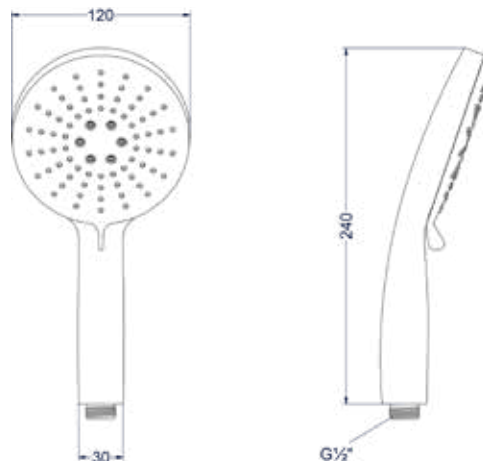

Handdouche verstelbaar 3-standen

Omschrijving	Kleur	Artikelnummer	Prijs excl. BTW	Prijs incl. BTW
Handdouche verstelbaar 3-standen met antikalk nozzels van ABS kunststof	Geborsteld nickel PVD	6900403	€ 90,08	€ 109,00

Leverbaar vanaf medio mei 2024