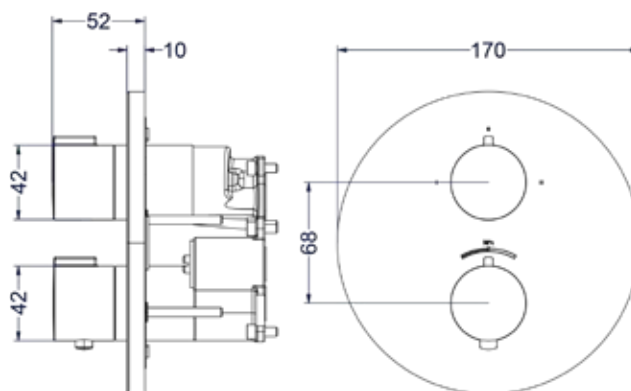

Afbouwdeel inbouwthermostaat met 1 losse stopkraan

Omschrijving	Kleur	Artikelnummer	Prijs excl. BTW	Prijs incl. BTW
Afbouwdeel inbouwthermostaat met 1 losse stopkraan met rond rozet	Chroom	6202251	€ 152,89	€ 185,00
	Mat zwart PED	6202252	€ 214,05	€ 259,00
	Geborsteld nickel PVD	6202253	€ 214,05	€ 259,00
	Geborsteld mat goud PVD	6202254	€ 214,05	€ 259,00
	Geborsteld mat koper PVD	6202255	€ 214,05	€ 259,00
	Geborsteld metal black PVD	6202256	€ 214,05	€ 259,00
	Zwart chroom PVD	6202257	€ 214,05	€ 259,00

Leverbaar vanaf medio juni 2024