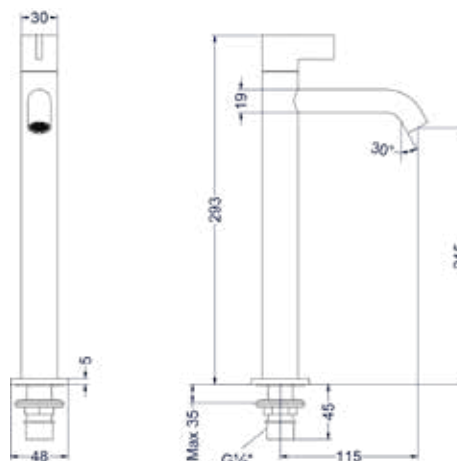

Fonteinkraan staand model L

Omschrijving	Kleur	Artikelnummer	Prijs excl. BTW	Prijs incl. BTW
Fonteinkraan staand model L	Chroom	6402301	€ 147,93	€ 179,00
	Mat zwart PED	6402302	€ 189,26	€ 229,00
	Geborsteld nickel PVD	6402303	€ 189,26	€ 229,00
	Geborsteld mat goud PVD	6402304	€ 189,26	€ 229,00
	Geborsteld mat koper PVD	6402305	€ 189,26	€ 229,00
	Geborsteld metal black PVD	6402306	€ 189,26	€ 229,00
	Zwart chroom PVD	6402307	€ 189,26	€ 229,00

Design plug, design sifon en hoekstopkraan zie bladzijde 153