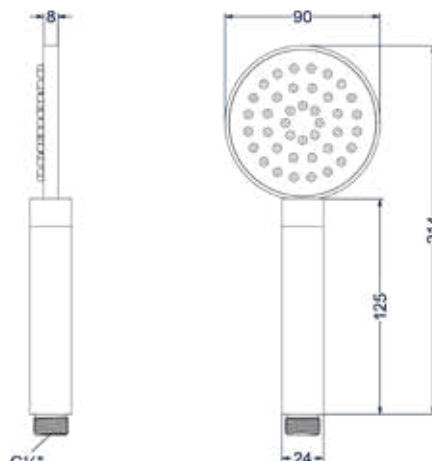

Handdouche rond 9cm, satin spray

Omschrijving	Kleur	Artikelnummer	Prijs excl. BTW	Prijs incl. BTW
Handdouche rond 9cm, satin spray met antikalk nozzels	Chroom	6900451	€ 139,67	€ 169,00
	Mat zwart PED	6900452	€ 197,52	€ 239,00
	Geborsteld nickel PVD	6900453	€ 197,52	€ 239,00
	Geborsteld mat goud PVD	6900454	€ 197,52	€ 239,00
	Geborsteld mat koper PVD	6900455	€ 197,52	€ 239,00
	Geborsteld metal black PVD	6900456	€ 197,52	€ 239,00
	Zwart chroom PVD	6900457	€ 197,52	€ 239,00

Leverbaar vanaf medio mei 2024