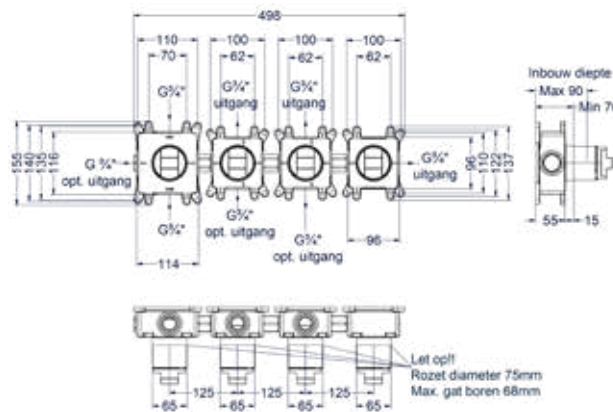

Inbouwbox t.b.v. inbouwthermostaat met 3 stopkranen symmetry

Omschrijving	Kleur	Artikelnummer	Prijs excl. BTW	Prijs incl. BTW
Inbouwbox t.b.v. inbouwthermostaat met 3 stopkranen symmetry Leverbaar vanaf medio april 2024	Donker blauw	6202388	€ 640,50	€ 775,00

Totaalprijs inbouwthermostaat met 3 stopkranen symmetry en inbouwbox

- Prijs excl. BTW € 1.119,01   Prijs incl. BTW € 1.354,00
- IMP   ● IGK   ● ICB   Prijs excl. BTW € 1.239,67   Prijs incl. BTW € 1.500,00