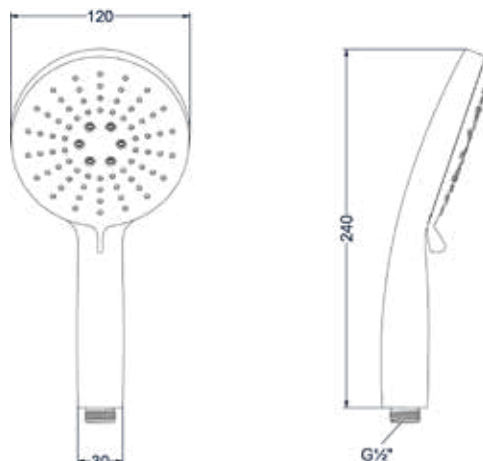

Handdouche verstelbaar 3-standen

Omschrijving	Kleur	Artikelnummer	Prijs excl. BTW	Prijs incl. BTW
Handdouche verstelbaar 3-standen met antikalk nozzels van ABS kunststof	Chroom	6900401	€ 48,76	€ 59,00
	Mat zwart PED	6900402	€ 90,08	€ 109,00
	Geborsteld nickel PVD	6900403	€ 90,08	€ 109,00
	Geborsteld mat goud PVD	6900404	€ 90,08	€ 109,00
	Geborsteld mat koper PVD	6900405	€ 90,08	€ 109,00
	Geborsteld metal black PVD	6900406	€ 90,08	€ 109,00
	Zwart chroom PVD	6900407	€ 90,08	€ 109,00

Leverbaar vanaf medio mei 2024