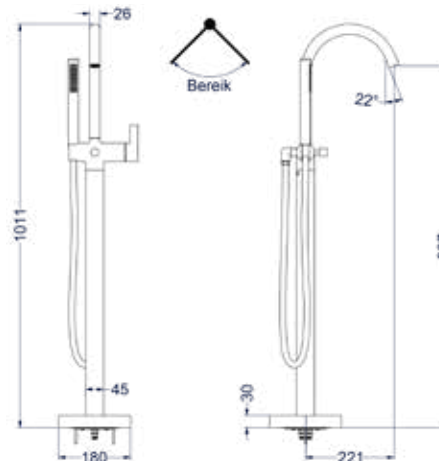

Badmengkraan vrijstaand met draaibare uitloop, slang 150cm en staafhanddouche

Omschrijving	Kleur	Artikelnummer	Prijs excl. BTW	Prijs incl. BTW
Badmengkraan vrijstaand met draaibare uitloop, slang 150cm en staafhanddouche	Chroom	6303071	€ 785,12	€ 950,00
	Mat zwart PED	6303072	€ 1.073,55	€ 1.299,00
	Geborsteld nickel PVD	6303073	€ 1.073,55	€ 1.299,00
	Geborsteld mat goud PVD	6303074	€ 1.073,55	€ 1.299,00
	Geborsteld mat koper PVD	6303075	€ 1.073,55	€ 1.299,00
	Geborsteld metal black PVD	6303076	€ 1.073,55	€ 1.299,00
	Zwart chroom PVD	6303077	€ 1.073,55	€ 1.299,00