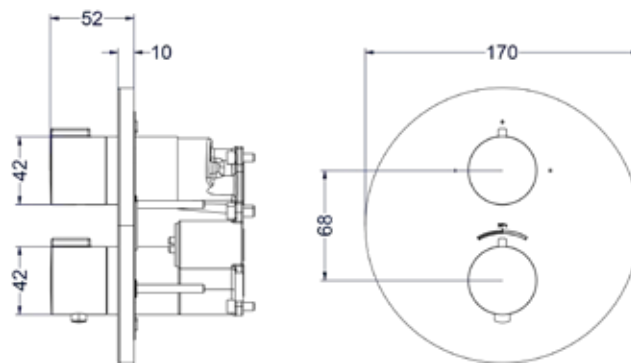

Afbouwdeel inbouwthermostaat met 2-weg stop-omstel

Omschrijving	Kleur	Artikelnummer	Prijs excl. BTW	Prijs incl. BTW
Afbouwdeel inbouwthermostaat met 2-weg stop-omstel met rond rozet	Chroom	6202151	€ 152,89	€ 185,00
	Mat zwart PED	6202152	€ 214,05	€ 259,00
	Geborsteld nickel PVD	6202153	€ 214,05	€ 259,00
	Geborsteld mat goud PVD	6202154	€ 214,05	€ 259,00
	Geborsteld mat koper PVD	6202155	€ 214,05	€ 259,00
	Geborsteld metal black PVD	6202156	€ 214,05	€ 259,00
	Zwart chroom PVD	6202157	€ 214,05	€ 259,00

Leverbaar vanaf medio juni 2024