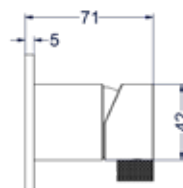

Inbouw douchemengkraan eenhendel

Omschrijving	Kleur	Artikelnummer	Prijs excl. BTW	Prijs incl. BTW	
Inbouw douchemengkraan eenhendel inclusief inbouwdeel	RVS316 geborsteld	6201071	€ 172,73	€ 209,00	
	RVS316 geborsteld mat goud PVD	6201072	€ 247,11	€ 299,00	
	RVS316 geborsteld mat koper PVD	6201073	€ 247,11	€ 299,00	
	Leverbaar vanaf medio september 2024	RVS316 geborsteld carbon black PVD	6201074	€ 247,11	€ 299,00