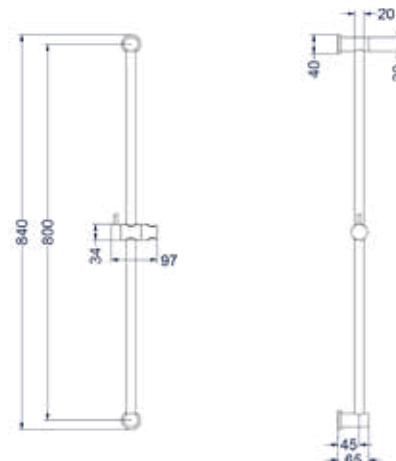

### Glijstang 80cm

Omschrijving	Kleur	Artikelnummer	Prijs excl. BTW	Prijs incl. BTW
<b>Glijstang 80cm</b>	Chroom	6900001	€ 164,46	€ 199,00
	Mat zwart PED	6900002	€ 247,11	€ 299,00
	Geborsteld nickel PVD	6900003	€ 247,11	€ 299,00
	Geborsteld mat goud PVD	6900004	€ 247,11	€ 299,00
	Geborsteld mat koper PVD	6900005	€ 247,11	€ 299,00
	Geborsteld metal black PVD	6900006	€ 247,11	€ 299,00
	Zwart chroom PVD	6900007	€ 247,11	€ 299,00