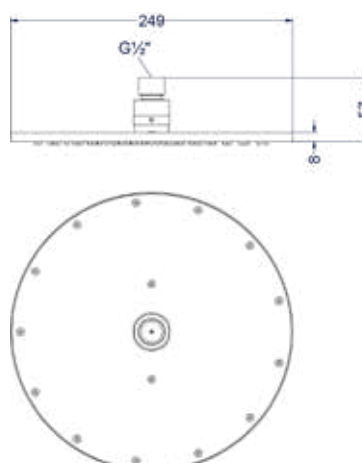

Hoofddouche medium 25cm

Omschrijving	Kleur	Artikelnummer	Prijs excl. BTW	Prijs incl. BTW
Hoofddouche medium 25cm met antikalk nozzels	* RVS316 geborsteld	6900711	€ 412,40	€ 499,00
	RVS316 geborsteld mat goud PVD	6900712	€ 495,04	€ 599,00
	RVS316 geborsteld mat koper PVD	6900713	€ 495,04	€ 599,00
	RVS316 geborsteld carbon black PVD	6900714	€ 495,04	€ 599,00
* Leverbaar vanaf medio april 2024 Leverbaar vanaf medio september 2024