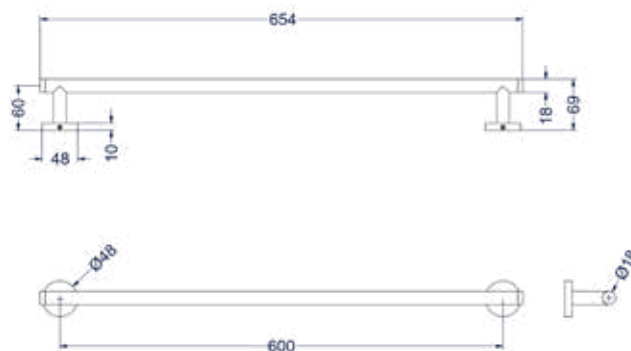

Wandhanddoekrek 60cm enkel

Omschrijving	Kleur	Artikelnummer	Prijs excl. BTW	Prijs incl. BTW
Wandhanddoekrek 60cm enkel	Chroom	6500051	€ 65,29	€ 79,00
	Mat zwart PED	6500052	€ 106,61	€ 129,00
	Geborsteld nickel PVD	6500053	€ 106,61	€ 129,00
	Geborsteld mat goud PVD	6500054	€ 106,61	€ 129,00
	Geborsteld mat koper PVD	6500055	€ 106,61	€ 129,00
	Geborsteld metal black PVD	6500056	€ 106,61	€ 129,00
	Zwart chroom PVD	6500057	€ 106,61	€ 129,00