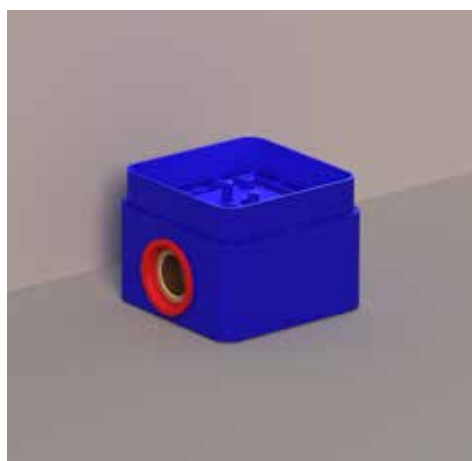

Inbouwbox t.b.v. vrijstaande badmengkraan

Omschrijving	Kleur	Artikelnummer	Prijs excl. BTW	Prijs incl. BTW
Inbouwbox t.b.v. vrijstaande badmengkraan	Donker blauw	6299012	€ 81,82	€ 99,00

Totaalprijs badmengkraan vrijstaand met draaibare uitloop, slang 150 cm, satin spray handdouche en inbouwbox

Prijs excl. BTW € 903,06   Prijs incl. BTW € 1.129,00

Prijs excl. BTW € 1.262,81   Prijs incl. BTW € 1.528,00