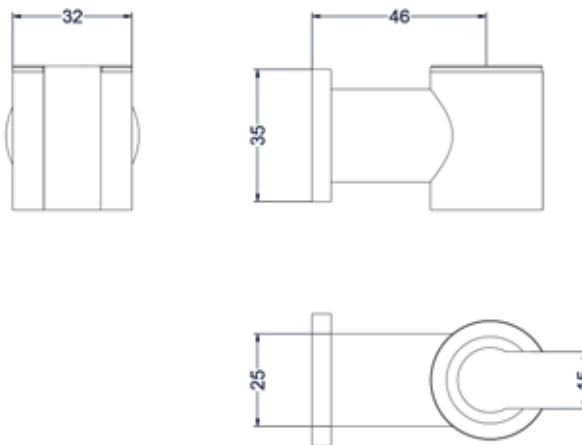

Wandsteun

Omschrijving	Kleur	Artikelnummer	Prijs excl. BTW	Prijs incl. BTW
Wandsteun	* RVS316 geborsteld	6900111	€ 65,29	€ 79,00
	RVS316 geborsteld mat goud PVD	6900112	€ 73,55	€ 89,00
	RVS316 geborsteld mat koper PVD	6900113	€ 73,55	€ 89,00
	RVS316 geborsteld carbon black PVD	6900114	€ 73,55	€ 89,00

* Leverbaar vanaf medio april 2024
Leverbaar vanaf medio september 2024