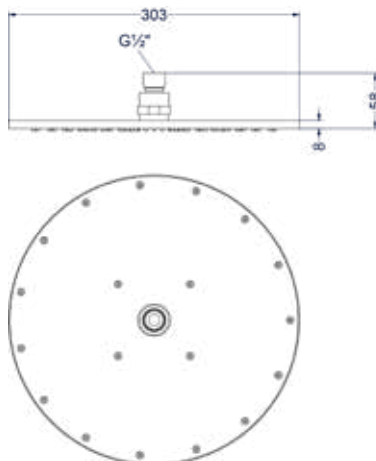

Hoofddouche medium 30cm

Omschrijving	Kleur	Artikelnummer	Prijs excl. BTW	Prijs incl. BTW
Hoofddouche medium 30cm met antikalk nozzels	* RVS316 geborsteld	6900761	€ 495,04	€ 599,00
	RVS316 geborsteld mat goud PVD	6900762	€ 577,69	€ 699,00
	RVS316 geborsteld mat koper PVD	6900763	€ 577,69	€ 699,00
	RVS316 geborsteld carbon black PVD	6900764	€ 577,69	€ 699,00

* Leverbaar vanaf medio april 2024
Leverbaar vanaf medio september 2024