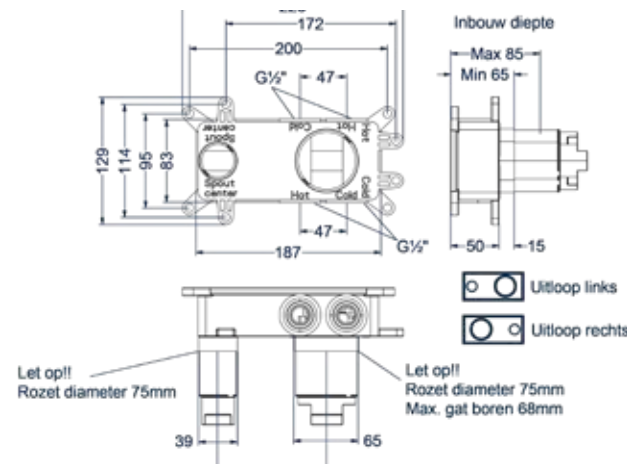

Inbouwbox t.b.v. inbouw wastafelmengkraan L/R

Omschrijving	Kleur	Artikelnummer	Prijs excl. BTW	Prijs incl. BTW
Inbouwbox t.b.v. eenhedel wastafelmengkraan 2-gats wandmontage, uitloop links/ rechts toe te passen	Donker blauw	6199001	€ 123,14	€ 149,00

Totaalprijs inbouw wastafelmengkraan met inbouwbox

IX Prijs excl. BTW € 444,63 Prijs incl. BTW € 538,00 IMP IGK ICB Prijs excl. BTW € 548,76 Prijs incl. BTW € 664,00

Design plug, design sifon en hoekstopkraan zie bladzijde 265