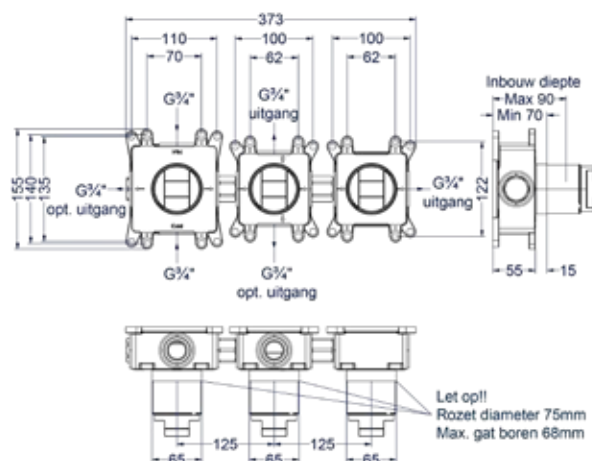

Inbouwbox t.b.v. inbouwthermostaat met 2 stopkranen symmetry

Omschrijving	Kleur	Artikelnummer	Prijs excl. BTW	Prijs incl. BTW
Inbouwbox t.b.v. inbouwthermostaat met 2 stopkranen symmetry Leverbaar vanaf medio april 2024	Donker blauw	6299010	€ 533,06	€ 645,00

Totaalprijs inbouwthermostaat met 2 stopkranen symmetry en inbouwbox

- IX
  Prijs excl. BTW € 925,62
  Prijs incl. BTW € 1.120,00
- IMP
  Prijs excl. BTW € 1.008,27
  Prijs incl. BTW € 1.220,00
- IGK
- ICB