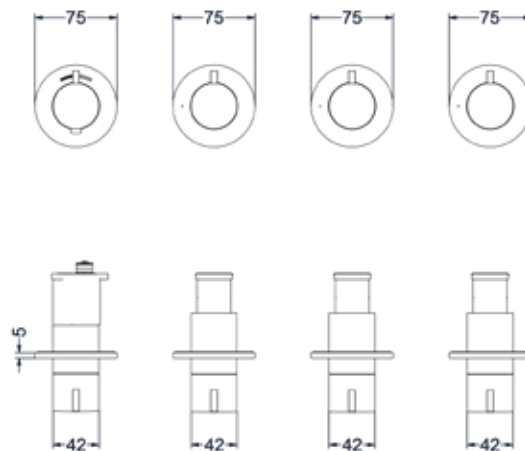

Afbouwdeel inbouwthermostaat met 3 stopkranen symmetry

Omschrijving	Kleur	Artikelnummer	Prijs excl. BTW	Prijs incl. BTW
Afbouwdeel inbouwthermostaat met 3 stopkranen symmetry met ronde rozetten Leverbaar vanaf medio september 2024	RVS316 geborsteld	6201271	€ 478,51	€ 579,00
	RVS316 geborsteld mat goud PVD	6201272	€ 599,17	€ 725,00
	RVS316 geborsteld mat koper PVD	6201273	€ 599,17	€ 725,00
	RVS316 geborsteld carbon black PVD	6201274	€ 599,17	€ 725,00