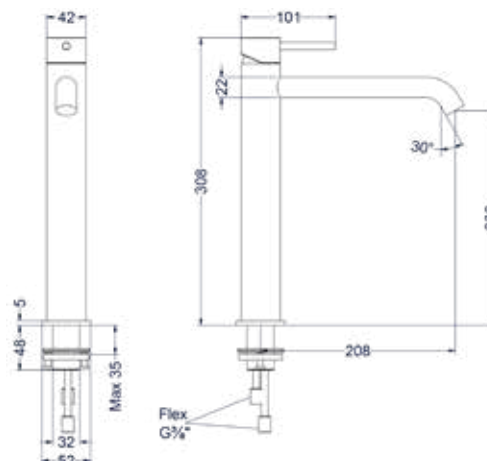

Wastafelmengkraan model L

Omschrijving	Kleur	Artikelnummer	Prijs excl. BTW	Prijs incl. BTW
Eenhedel wastafelmengkraan opbouw L model, coldstart	* RVS316 geborsteld	6100451	€ 288,43	€ 349,00
	RVS316 geborsteld mat goud PVD	6100452	€ 326,45	€ 395,00
	RVS316 geborsteld mat koper PVD	6100453	€ 326,45	€ 395,00
	RVS316 geborsteld carbon black PVD	6100454	€ 326,45	€ 395,00

* Leverbaar vanaf medio april 2024
Leverbaar vanaf medio september 2024