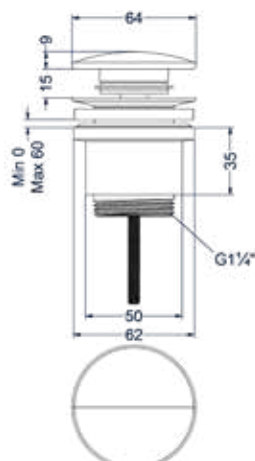

Designplug stop&go

Omschrijving	Kleur	Artikelnummer	Prijs excl. BTW	Prijs incl. BTW
Designplug stop&go	Chroom	6901751	€ 40,50	€ 49,00
	Mat zwart PED	6901752	€ 81,82	€ 99,00
	Geborsteld nickel PVD	6901753	€ 81,82	€ 99,00
	Geborsteld mat goud PVD	6901754	€ 81,82	€ 99,00
	Geborsteld mat koper PVD	6901755	€ 81,82	€ 99,00
	Geborsteld metal black PVD	6901756	€ 81,82	€ 99,00
	Zwart chroom PVD	6901757	€ 81,82	€ 99,00