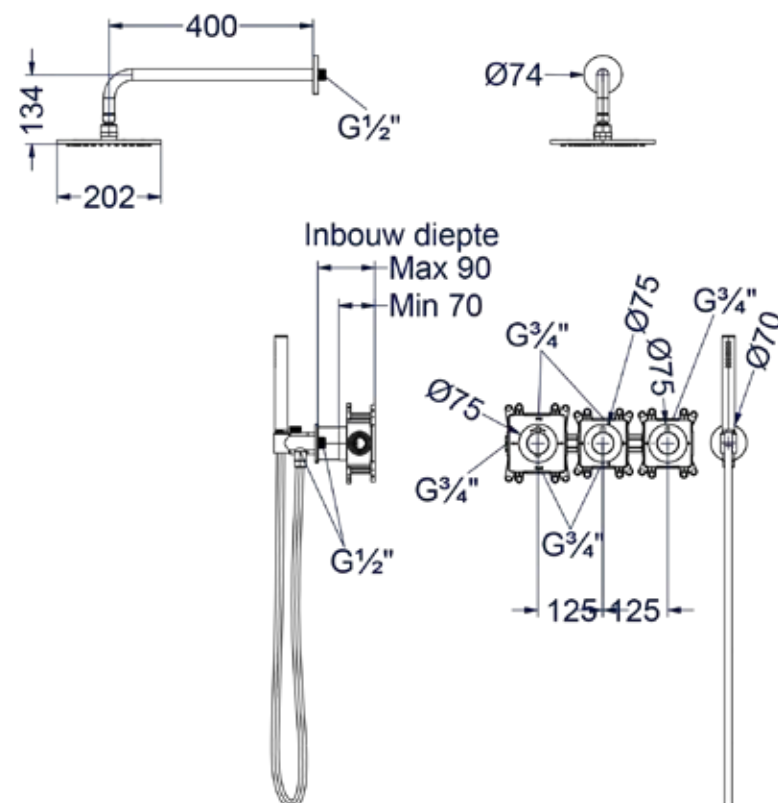

Combiset Tribe 4