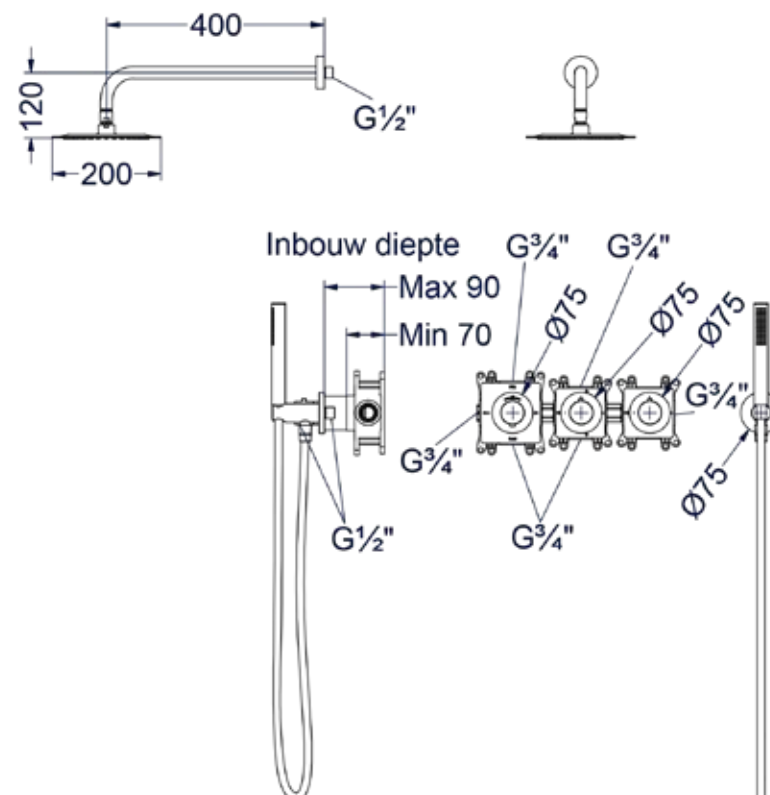

CSB3					
1	2	3	4	5	6

- 2 Kies kleur
- 3 Kies handdouche
- 4 Kies hoofddouche
- 5 Kies bevestiging
- 6 Kies handdouchehouder

\* Deze opties zijn leverbaar vanaf medio mei 2024

Combiset Bond 4

CSB4CRADAA

Omschrijving	Artikelnummer chrom	Prijs excl. BTW	Prijs incl. BTW
<b>Standaard setprijs chrom</b> <b>Code: CSB4CRAAAA</b> Bestaande uit: Inbouwbox t.b.v. inbouwthermostaat met 2 stopkranen symmetry Afbouwdeel inbouwthermostaat met 2 stopkranen symmetry Doucheslang smooth 150 cm Handdouche staafmodel met antikalk nozzels Hoofddouche slim 20 cm Wandsteun met geïntegreerde wateruitlaat 1/2" Wandarm 40 cm 1/2"	6299010 6202471 6900251 6900351 6900501 6900201 6901551	€ 1.139,68	€ 1.379,00