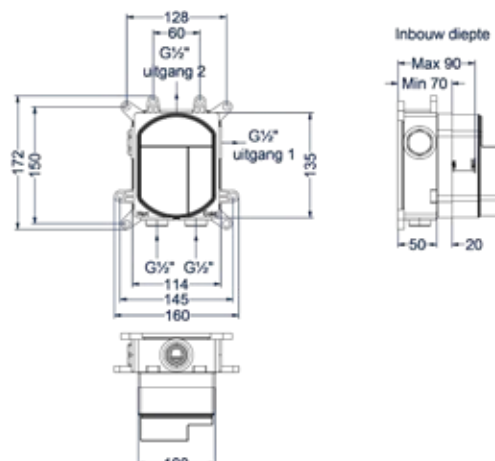

Inbouwbox t.b.v. inbouwthermostaat met 2-weg stop-omstel

Omschrijving	Kleur	Artikelnummer	Prijs excl. BTW	Prijs incl. BTW
Inbouwbox t.b.v. inbouwthermostaat met 2-weg stop-omstel	Donker blauw	6299002	€ 400,83	€ 485,00

Leverbaar vanaf medio april 2024

Totaalprijs inbouwthermostaat met 2-weg stop-omstel en inbouwbox

Prijs excl. BTW € 553,72   Prijs incl. BTW € 670,00
 MZ
 GN
 MP
 GK
 GM
 ZC
Prijs excl. BTW € 614,88   Prijs incl. BTW € 744,00