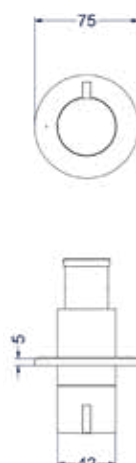

Afbouwdeel inbouwstopkraan symmetry

Omschrijving	Kleur	Artikelnummer	Prijs excl. BTW	Prijs incl. BTW
Afbouwdeel inbouwstopkraan symmetry met rond rozet	RVS316 geborsteld	6903351	€ 172,73	€ 209,00
	RVS316 geborsteld mat goud PVD	6903352	€ 222,31	€ 269,00
	RVS316 geborsteld mat koper PVD	6903353	€ 222,31	€ 269,00
	RVS316 geborsteld carbon black PVD	6903354	€ 222,31	€ 269,00

Leverbaar vanaf medio september 2024