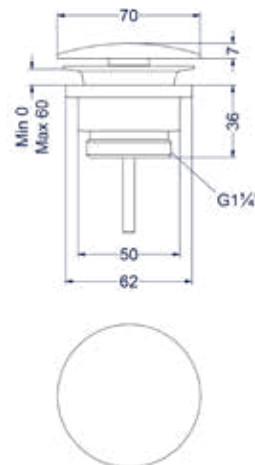

Designplug always open

Omschrijving	Kleur	Artikelnummer	Prijs excl. BTW	Prijs incl. BTW
Designplug always open	* RVS316 geborsteld	6901711	€ 98,35	€ 119,00
	RVS316 geborsteld mat goud PVD	6901712	€ 111,57	€ 135,00
	RVS316 geborsteld mat koper PVD	6901713	€ 111,57	€ 135,00
	RVS316 geborsteld carbon black PVD	6901714	€ 111,57	€ 135,00

* Leverbaar vanaf medio april 2024
Leverbaar vanaf medio september 2024