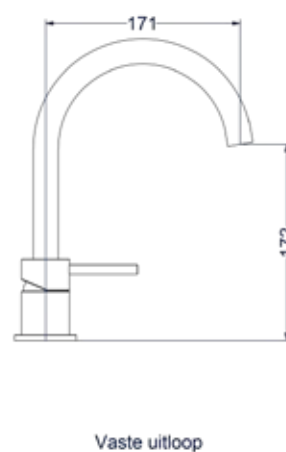

Wastafelmengkraan 2-gats bladmontage

Omschrijving	Kleur	Artikelnummer	Prijs excl. BTW	Prijs incl. BTW
Eenhedel wastafelmengkraan 2-gats bladmontage met uitloop, coldstart	* RVS316 geborsteld	6100501	€ 326,45	€ 395,00
	RVS316 geborsteld mat goud PVD	6100502	€ 409,09	€ 495,00
	RVS316 geborsteld mat koper PVD	6100503	€ 409,09	€ 495,00
	RVS316 geborsteld carbon black PVD	6100504	€ 409,09	€ 495,00
* Leverbaar vanaf medio juni 2024				
Leverbaar vanaf medio september 2024