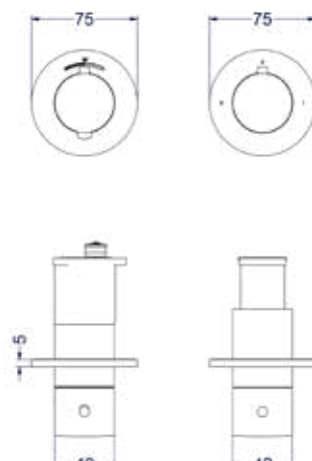

Afbouwdeel inbouwthermostaat met 2-weg stop-omstel symmetry

Omschrijving	Kleur	Artikelnummer	Prijs excl. BTW	Prijs incl. BTW
Afbouwdeel inbouwthermostaat met 2-weg stop-omstel symmetry met ronde rozetten	Chroom	6201361	€ 230,58	€ 279,00
	Mat zwart PED	6201362	€ 309,92	€ 375,00
	Geborsteld nickel PVD	6201363	€ 309,92	€ 375,00
	Geborsteld mat goud PVD	6201364	€ 309,92	€ 375,00
	Geborsteld mat koper PVD	6201365	€ 309,92	€ 375,00
	Geborsteld metal black PVD	6201366	€ 309,92	€ 375,00
	Zwart chroom PVD	6201367	€ 309,92	€ 375,00

Leverbaar vanaf medio april 2024