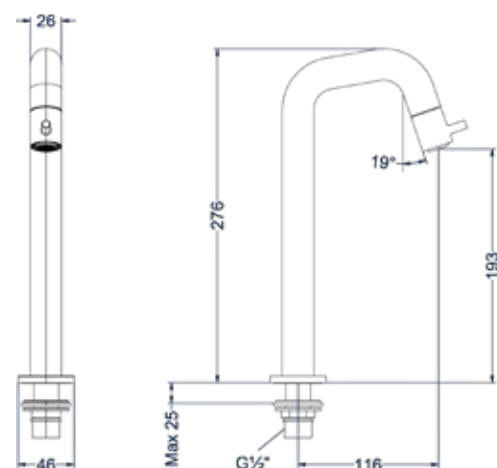

Fonteinkraan contour staand model L

Omschrijving	Kleur	Artikelnummer	Prijs excl. BTW	Prijs incl. BTW
Fonteinkraan contour staand model L	Chroom	6401251	€ 139,67	€ 169,00
	Mat zwart PED	6401252	€ 180,99	€ 219,00
	Geborsteld nickel PVD	6401253	€ 180,99	€ 219,00
	Geborsteld mat goud PVD	6401254	€ 180,99	€ 219,00
	Geborsteld mat koper PVD	6401255	€ 180,99	€ 219,00
	Geborsteld metal black PVD	6401256	€ 180,99	€ 219,00
	Zwart chroom PVD	6401257	€ 180,99	€ 219,00

Design plug, design sifon en hoekstopkraan zie bladzijde 79