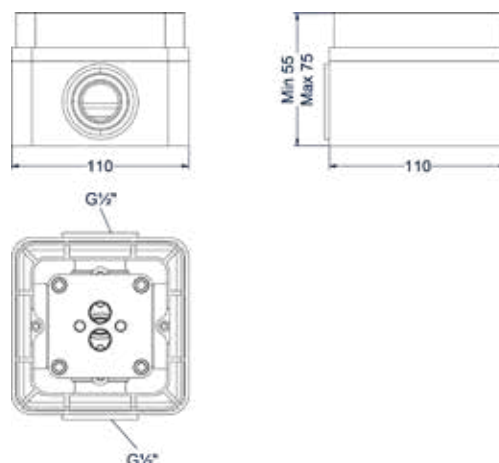

Inbouwbox t.b.v. vrijstaande badmengkraan

Omschrijving	Kleur	Artikelnummer	Prijs excl. BTW	Prijs incl. BTW
Inbouwbox t.b.v. vrijstaande badmengkraan	Donker blauw	6299012	€ 81,82	€ 99,00

Totaalprijs badmengkraan vrijstaand met draaibare uitloop, slang 150 cm, staafhanddouche en inbouwbox

Prijs excl. BTW € 866,94   Prijs incl. BTW € 1.049,00

Prijs excl. BTW € 1.155,37   Prijs incl. BTW € 1.398,00