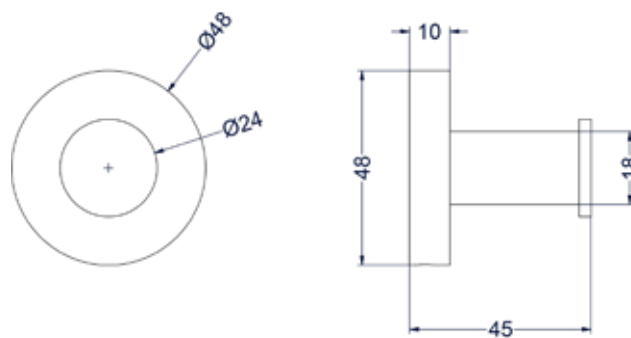

Handdoekhaak groot

Omschrijving	Kleur	Artikelnummer	Prijs excl. BTW	Prijs incl. BTW
Handdoekhaak groot	Chroom	6500601	€ 19,83	€ 24,00
	Mat zwart PED	6500602	€ 28,10	€ 34,00
	Geborsteld nickel PVD	6500603	€ 28,10	€ 34,00
	Geborsteld mat goud PVD	6500604	€ 28,10	€ 34,00
	Geborsteld mat koper PVD	6500605	€ 28,10	€ 34,00
	Geborsteld metal black PVD	6500606	€ 28,10	€ 34,00
	Zwart chroom PVD	6500607	€ 28,10	€ 34,00