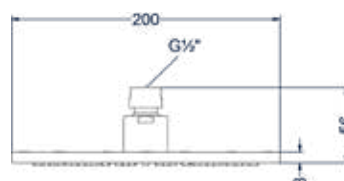

Hoofddouche medium 20cm

Omschrijving	Kleur	Artikelnummer	Prijs excl. BTW	Prijs incl. BTW
Hoofddouche medium 20cm met antikalk nozzels	Chroom	6900651	€ 205,79	€ 249,00
	Mat zwart PED	6900652	€ 329,75	€ 399,00
	Geborsteld nickel PVD	6900653	€ 329,75	€ 399,00
	Geborsteld mat goud PVD	6900654	€ 329,75	€ 399,00
	Geborsteld mat koper PVD	6900655	€ 329,75	€ 399,00
	Geborsteld metal black PVD	6900656	€ 329,75	€ 399,00
	Zwart chroom PVD	6900657	€ 329,75	€ 399,00