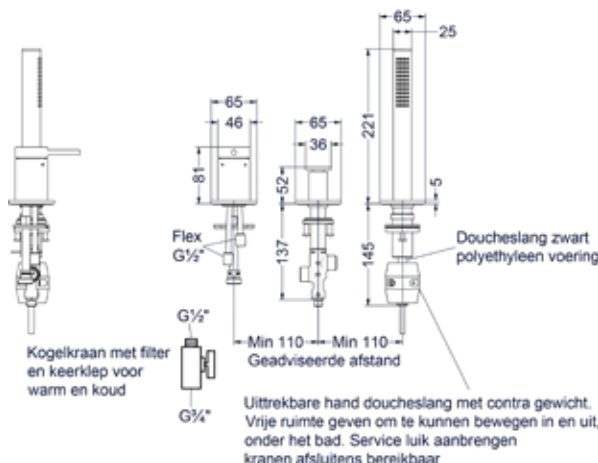

Badrandcombinatie 3-gats bladmontage

Omschrijving	Kleur	Artikelnummer	Prijs excl. BTW	Prijs incl. BTW
Badrandcombinatie 3-gats mengkraan met uittrekbare handdouche, zonder uitloop	Chroom	6301131	€ 453,72	€ 549,00
	Mat zwart PED	6301132	€ 557,85	€ 675,00
	Geborsteld nickel PVD	6301133	€ 557,85	€ 675,00
	Geborsteld mat goud PVD	6301134	€ 557,85	€ 675,00
	Geborsteld mat koper PVD	6301135	€ 557,85	€ 675,00
	Geborsteld metal black PVD	6301136	€ 557,85	€ 675,00
	Zwart chroom PVD	6301137	€ 557,85	€ 675,00

Leverbaar vanaf medio april 2024