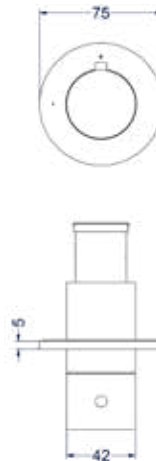

Afbouwdeel inbouwstopkraan symmetry

Omschrijving	Kleur	Artikelnummer	Prijs excl. BTW	Prijs incl. BTW
Afbouwdeel inbouwstopkraan symmetry met rond rozet	RVS316 geborsteld	6903201	€ 147,93	€ 179,00
	RVS316 geborsteld mat goud PVD	6903202	€ 197,52	€ 239,00
	RVS316 geborsteld mat koper PVD	6903203	€ 197,52	€ 239,00
	RVS316 geborsteld carbon black PVD	6903204	€ 197,52	€ 239,00

Leverbaar vanaf medio september 2024