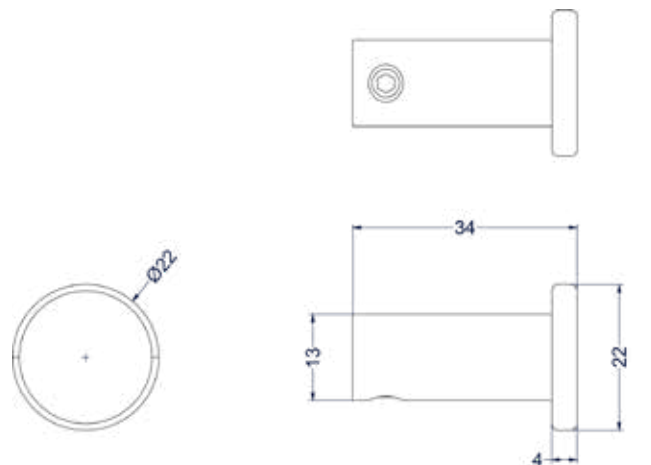

Handdoekhaak

Omschrijving	Kleur	Artikelnummer	Prijs excl. BTW	Prijs incl. BTW
Handdoekhaak	Chroom	6500551	€ 9,92	€ 12,00
	Mat zwart PED	6500552	€ 12,40	€ 15,00
	Geborsteld nickel PVD	6500553	€ 12,40	€ 15,00
	Geborsteld mat goud PVD	6500554	€ 12,40	€ 15,00
	Geborsteld mat koper PVD	6500555	€ 12,40	€ 15,00
	Geborsteld metal black PVD	6500556	€ 12,40	€ 15,00
	Zwart chroom PVD	6500557	€ 12,40	€ 15,00