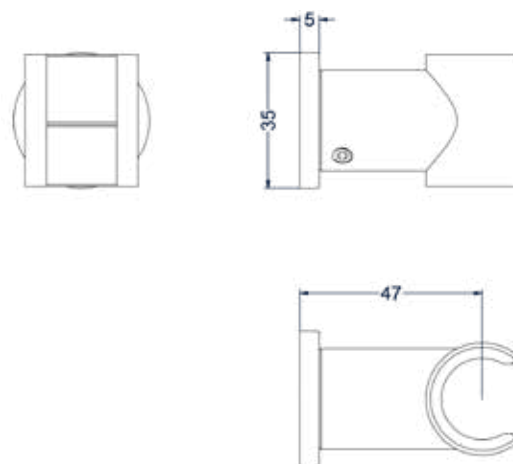

Wandsteun

Omschrijving	Kleur	Artikelnummer	Prijs excl. BTW	Prijs incl. BTW
Wandsteun	Chroom	6900101	€ 32,23	€ 39,00
	Mat zwart PED	6900102	€ 65,29	€ 79,00
	Geborsteld nickel PVD	6900103	€ 65,29	€ 79,00
	Geborsteld mat goud PVD	6900104	€ 65,29	€ 79,00
	Geborsteld mat koper PVD	6900105	€ 65,29	€ 79,00
	Geborsteld metal black PVD	6900106	€ 65,29	€ 79,00
	Zwart chroom PVD	6900107	€ 65,29	€ 79,00