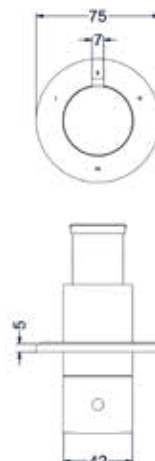

Afbouwdeel 3-weg stop-omstel symmetry

Omschrijving	Kleur	Artikelnummer	Prijs excl. BTW	Prijs incl. BTW
Afbouwdeel 3-weg stop-omstel symmetry met rond rozet	Chroom	6202441	€ 147,93	€ 179,00
	Mat zwart PED	6202442	€ 180,99	€ 219,00
	Geborsteld nickel PVD	6202443	€ 180,99	€ 219,00
	Geborsteld mat goud PVD	6202444	€ 180,99	€ 219,00
	Geborsteld mat koper PVD	6202445	€ 180,99	€ 219,00
	Geborsteld metal black PVD	6202446	€ 180,99	€ 219,00
	Zwart chroom PVD	6202447	€ 180,99	€ 219,00

Leverbaar vanaf medio mei 2024