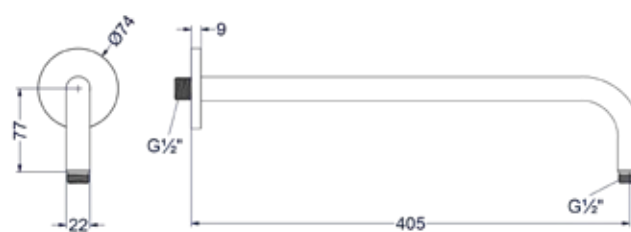

Wandarm 40cm 1/2"

Omschrijving	Kleur	Artikelnummer	Prijs excl. BTW	Prijs incl. BTW
Wandarm 40cm 1/2"	* RVS316 geborsteld	6901561	€ 123,14	€ 149,00
	RVS316 geborsteld mat goud PVD	6901562	€ 147,93	€ 179,00
	RVS316 geborsteld mat koper PVD	6901563	€ 147,93	€ 179,00
	RVS316 geborsteld carbon black PVD	6901564	€ 147,93	€ 179,00

* Leverbaar vanaf medio april 2024
Leverbaar vanaf medio september 2024