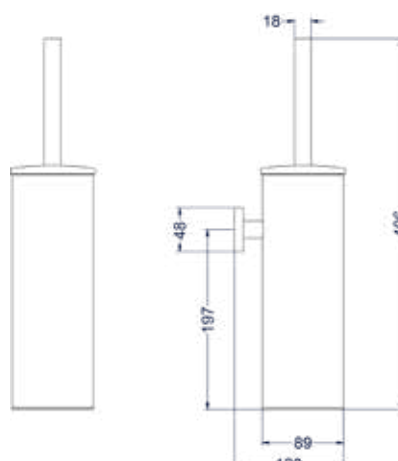

Toiletborstelgarnituur wandmodel

Omschrijving	Kleur	Artikelnummer	Prijs excl. BTW	Prijs incl. BTW
Toiletborstelgarnituur wandmodel	Chroom	6500651	€ 164,46	€ 199,00
	Mat zwart PED	6500652	€ 247,11	€ 299,00
	Geborsteld nickel PVD	6500653	€ 247,11	€ 299,00
	Geborsteld mat goud PVD	6500654	€ 247,11	€ 299,00
	Geborsteld mat koper PVD	6500655	€ 247,11	€ 299,00
	Geborsteld metal black PVD	6500656	€ 247,11	€ 299,00
	Zwart chroom PVD	6500657	€ 247,11	€ 299,00