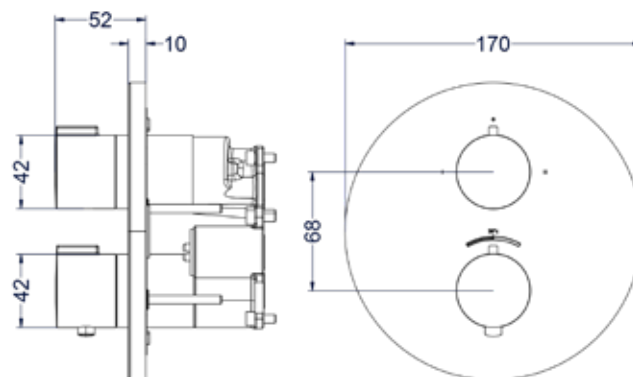

Afbouwdeel inbouwthermostaat met 3-weg stop-omstel

Omschrijving	Kleur	Artikelnummer	Prijs excl. BTW	Prijs incl. BTW
Afbouwdeel inbouwthermostaat met 3-weg stop-omstel met rond rozet	Chroom	6202201	€ 152,89	€ 185,00
	Mat zwart PED	6202202	€ 214,05	€ 259,00
	Geborsteld nickel PVD	6202203	€ 214,05	€ 259,00
	Geborsteld mat goud PVD	6202204	€ 214,05	€ 259,00
	Geborsteld mat koper PVD	6202205	€ 214,05	€ 259,00
	Geborsteld metal black PVD	6202206	€ 214,05	€ 259,00
	Zwart chroom PVD	6202207	€ 214,05	€ 259,00

Leverbaar vanaf medio juni 2024