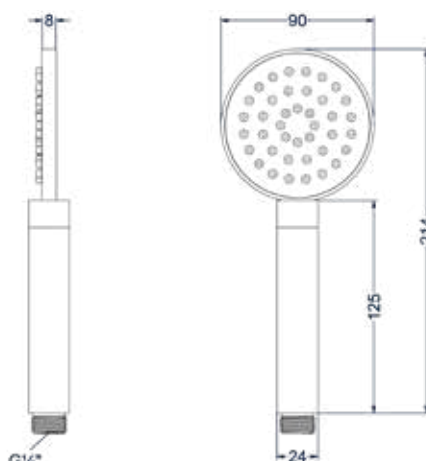

Handdouche rond 9cm, satin spray

Omschrijving	Kleur	Artikelnummer	Prijs excl. BTW	Prijs incl. BTW
Handdouche rond 9cm, satin spray met antikalk nozzels	Chroom	6900451	€ 139,67	€ 169,00
	Mat zwart PED	6900452	€ 197,52	€ 239,00
	Geborsteld nickel PVD	6900453	€ 197,52	€ 239,00
	Geborsteld mat goud PVD	6900454	€ 197,52	€ 239,00
	Geborsteld mat koper PVD	6900455	€ 197,52	€ 239,00
	Geborsteld metal black PVD	6900456	€ 197,52	€ 239,00
	Zwart chroom PVD	6900457	€ 197,52	€ 239,00

Leverbaar vanaf medio mei 2024