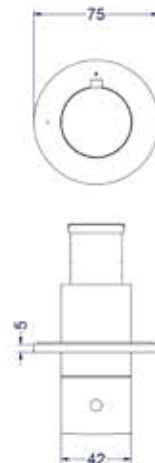

Afbouwdeel flow-through stopkraan symmetry

Omschrijving	Kleur	Artikelnummer	Prijs excl. BTW	Prijs incl. BTW
Afbouwdeel doorstroom inbouwstopkraan symmetry met rond rozet Leverbaar vanaf medio september 2024	RVS316 geborsteld	6201221	€ 147,93	€ 179,00
	RVS316 geborsteld mat goud PVD	6201222	€ 197,52	€ 239,00
	RVS316 geborsteld mat koper PVD	6201223	€ 197,52	€ 239,00
	RVS316 geborsteld carbon black PVD	6201224	€ 197,52	€ 239,00