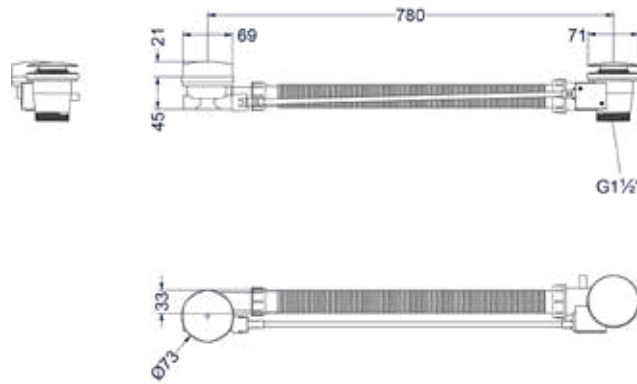

Badoverloopset

Omschrijving	Kleur	Artikelnummer	Prijs excl. BTW	Prijs incl. BTW
Badoverloopset	Chroom	6903101	€ 98,35	€ 119,00
	Mat zwart PED	6903102	€ 128,10	€ 155,00
	Geborsteld nickel PVD	6903103	€ 128,10	€ 155,00
	Geborsteld mat goud PVD	6903104	€ 128,10	€ 155,00
	Geborsteld mat koper PVD	6903105	€ 128,10	€ 155,00
	Geborsteld metal black PVD	6903106	€ 128,10	€ 155,00
	Zwart chroom PVD	6903107	€ 128,10	€ 155,00

Leverbaar vanaf medio april 2024