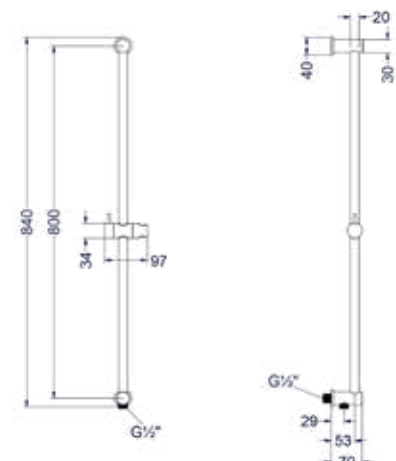

Glijstang 80cm met geïntegreerde wateruitlaat

Omschrijving	Kleur	Artikelnummer	Prijs excl. BTW	Prijs incl. BTW
Glijstang 80cm met geïntegreerde wateruitlaat	Chroom	6900051	€ 180,99	€ 219,00
	Mat zwart PED	6900052	€ 271,90	€ 329,00
	Geborsteld nickel PVD	6900053	€ 271,90	€ 329,00
	Geborsteld mat goud PVD	6900054	€ 271,90	€ 329,00
	Geborsteld mat koper PVD	6900055	€ 271,90	€ 329,00
	Geborsteld metal black PVD	6900056	€ 271,90	€ 329,00
	Zwart chroom PVD	6900057	€ 271,90	€ 329,00

Leverbaar vanaf medio mei 2024