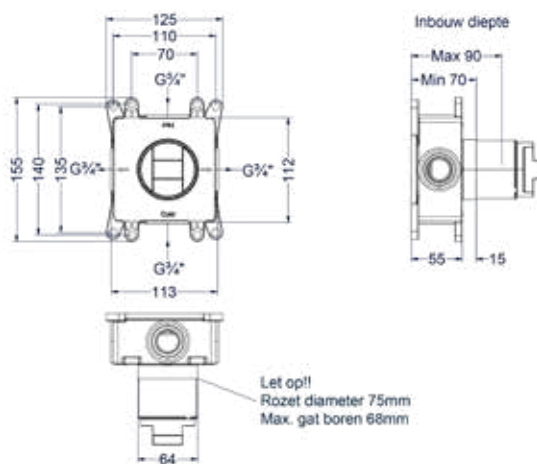

Inbouwbox t.b.v. inbouwthermostaat symmetry

Omschrijving	Kleur	Artikelnummer	Prijs excl. BTW	Prijs incl. BTW
Inbouwbox t.b.v. inbouwthermostaat symmetry	Donker blauw	6202428	€ 321,49	€ 389,00

Leverbaar vanaf medio april 2024

Totaalprijs inbouwthermostaat symmetry met inbouwbox

- Prijs excl. BTW € 485,95   Prijs incl. BTW € 588,00
- MZ
- GN
- MP
- GK
- GM
- ZC
- Prijs excl. BTW € 523,97   Prijs incl. BTW € 634,00