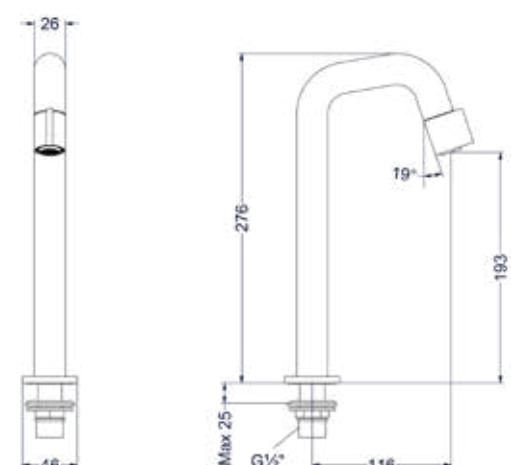

Fonteinkraan contour staand model L

Omschrijving	Kleur	Artikelnummer	Prijs excl. BTW	Prijs incl. BTW
Fonteinkraan contour staand model L	Chroom	6402251	€ 139,67	€ 169,00
	Mat zwart PED	6402252	€ 180,99	€ 219,00
	Geborsteld nickel PVD	6402253	€ 180,99	€ 219,00
	Geborsteld mat goud PVD	6402254	€ 180,99	€ 219,00
	Geborsteld mat koper PVD	6402255	€ 180,99	€ 219,00
	Geborsteld metal black PVD	6402256	€ 180,99	€ 219,00
	Zwart chroom PVD	6402257	€ 180,99	€ 219,00

Design plug, design sifon en hoekstopkraan zie bladzijde 153