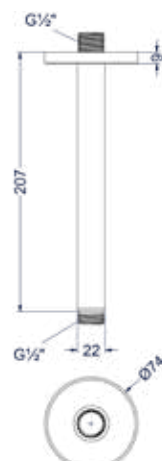

Plafondbuis 20cm 1/2"

Omschrijving	Kleur	Artikelnummer	Prijs excl. BTW	Prijs incl. BTW
Plafondbuis 20cm 1/2"	* RVS316 geborsteld	6901611	€ 123,14	€ 149,00
	RVS316 geborsteld mat goud PVD	6901612	€ 147,93	€ 179,00
	RVS316 geborsteld mat koper PVD	6901613	€ 147,93	€ 179,00
	RVS316 geborsteld carbon black PVD	6901614	€ 147,93	€ 179,00
* Leverbaar vanaf medio april 2024 Leverbaar vanaf medio september 2024