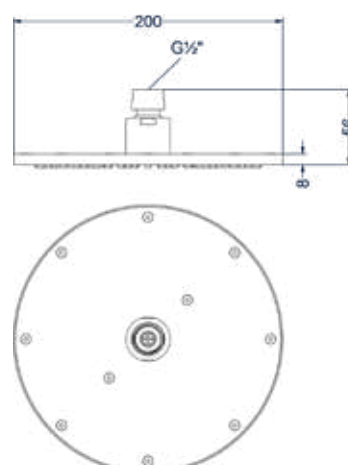

Hoofddouche medium 20cm

Omschrijving	Kleur	Artikelnummer	Prijs excl. BTW	Prijs incl. BTW
Hoofddouche medium 20cm met antikalk nozzels	Chroom	6900651	€ 205,79	€ 249,00
	Mat zwart PED	6900652	€ 329,75	€ 399,00
	Geborsteld nickel PVD	6900653	€ 329,75	€ 399,00
	Geborsteld mat goud PVD	6900654	€ 329,75	€ 399,00
	Geborsteld mat koper PVD	6900655	€ 329,75	€ 399,00
	Geborsteld metal black PVD	6900656	€ 329,75	€ 399,00
	Zwart chroom PVD	6900657	€ 329,75	€ 399,00