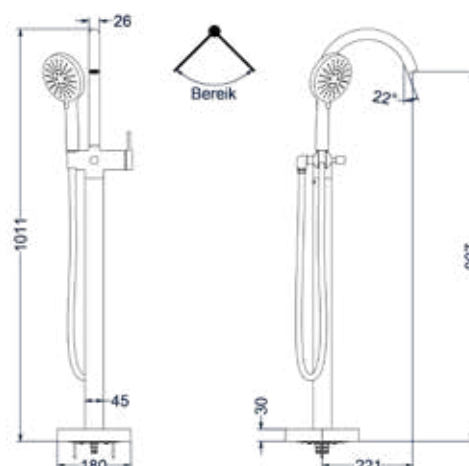

Badmengkraan vrijstaand met draaibare uitloop, slang 150cm en 3 standen handdouche

BADKRANEN

Omschrijving	Kleur	Artikelnummer	Prijs excl. BTW	Prijs incl. BTW
Badmengkraan vrijstaand met draaibare uitloop, slang 150cm en 3 standen handdouche	Chroom	6303051	€ 785,12	€ 950,00
	Mat zwart PED	6303052	€ 1.073,55	€ 1.299,00
	Geborsteld nickel PVD	6303053	€ 1.073,55	€ 1.299,00
	Geborsteld mat goud PVD	6303054	€ 1.073,55	€ 1.299,00
	Geborsteld mat koper PVD	6303055	€ 1.073,55	€ 1.299,00
	Geborsteld metal black PVD	6303056	€ 1.073,55	€ 1.299,00
	Zwart chroom PVD	6303057	€ 1.073,55	€ 1.299,00

Leverbaar vanaf medio mei 2024