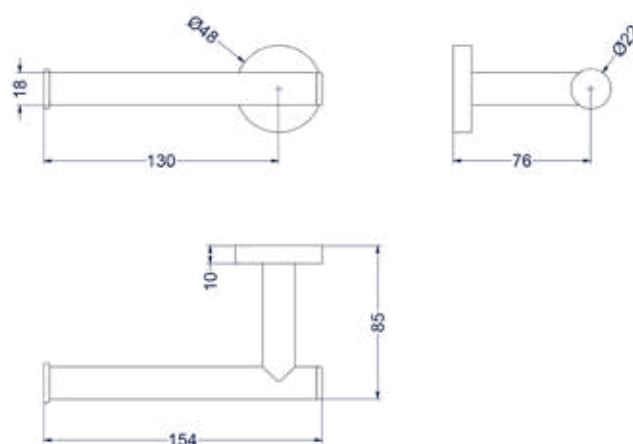

Toiletrolhouder

Omschrijving	Kleur	Artikelnummer	Prijs excl. BTW	Prijs incl. BTW
Toiletrolhouder	Chroom	6500351	€ 32,23	€ 39,00
	Mat zwart PED	6500352	€ 48,76	€ 59,00
	Geborsteld nickel PVD	6500353	€ 48,76	€ 59,00
	Geborsteld mat goud PVD	6500354	€ 48,76	€ 59,00
	Geborsteld mat koper PVD	6500355	€ 48,76	€ 59,00
	Geborsteld metal black PVD	6500356	€ 48,76	€ 59,00
	Zwart chroom PVD	6500357	€ 48,76	€ 59,00