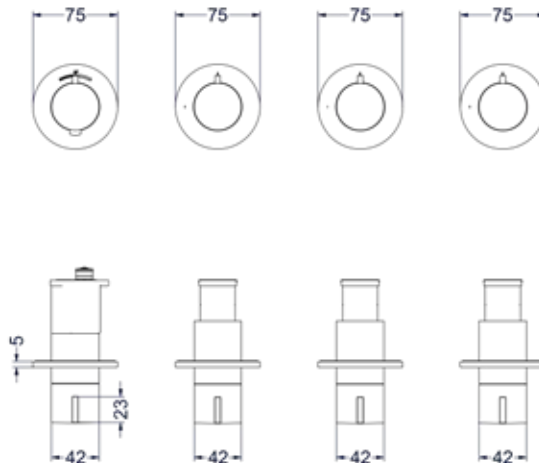

Afbouwdeel inbouwthermostaat met 3 stopkranen symmetry

Omschrijving	Kleur	Artikelnummer	Prijs excl. BTW	Prijs incl. BTW
Afbouwdeel inbouwthermostaat met 3 stopkranen symmetry met ronde rozetten	Chroom	6202381	€ 296,69	€ 359,00
	Mat zwart PED	6202382	€ 404,13	€ 489,00
	Geborsteld nickel PVD	6202383	€ 404,13	€ 489,00
	Geborsteld mat goud PVD	6202384	€ 404,13	€ 489,00
	Geborsteld mat koper PVD	6202385	€ 404,13	€ 489,00
	Geborsteld metal black PVD	6202386	€ 404,13	€ 489,00
	Zwart chroom PVD	6202387	€ 404,13	€ 489,00

Leverbaar vanaf medio juni 2024