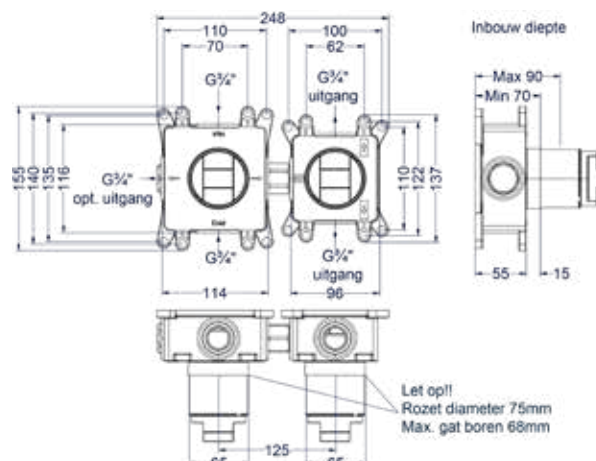

### Inbouwbox t.b.v. inbouwthermostaat met 2-weg stop-omstel symmetry

Omschrijving	Kleur	Artikelnummer	Prijs excl. BTW	Prijs incl. BTW
<b>Inbouwbox t.b.v. inbouwthermostaat met 2-weg stop-omstel symmetry</b>  Leverbaar vanaf medio april 2024	Donker blauw	6299011	€ 483,47	€ 585,00