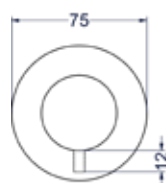

Inbouw douchemengkraan eenhendel

Omschrijving	Kleur	Artikelnummer	Prijs excl. BTW	Prijs incl. BTW	
Inbouw douchemengkraan eenhendel inclusief inbouwdeel	RVS316 geborsteld	6201071	€ 172,73	€ 209,00	
	RVS316 geborsteld mat goud PVD	6201072	€ 247,11	€ 299,00	
	RVS316 geborsteld mat koper PVD	6201073	€ 247,11	€ 299,00	
	Leverbaar vanaf medio september 2024	RVS316 geborsteld carbon black PVD	6201074	€ 247,11	€ 299,00