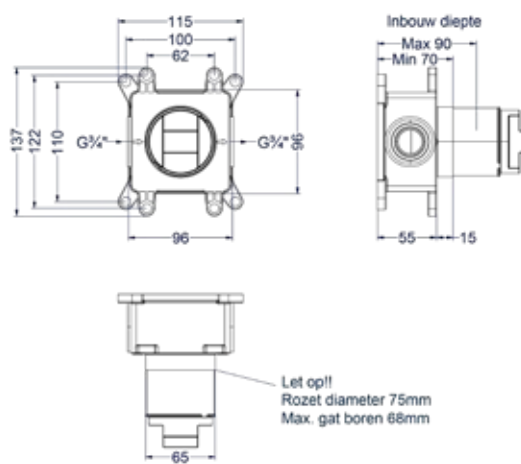

Inbouwbox t.b.v. inbouw stopkraan symmetry

Omschrijving	Kleur	Artikelnummer	Prijs excl. BTW	Prijs incl. BTW
Inbouwbox t.b.v. inbouw stopkraan symmetry	Donker blauw	6202439	€ 172,73	€ 209,00

Leverbaar vanaf medio april 2024

Totaalprijs inbouwstopkraan symmetry met inbouwbox

- IX
  Prijs excl. BTW € 345,45   Prijs incl. BTW € 418,00
- IMP
  IGK
  ICB
  Prijs excl. BTW € 394,04   Prijs incl. BTW € 478,00