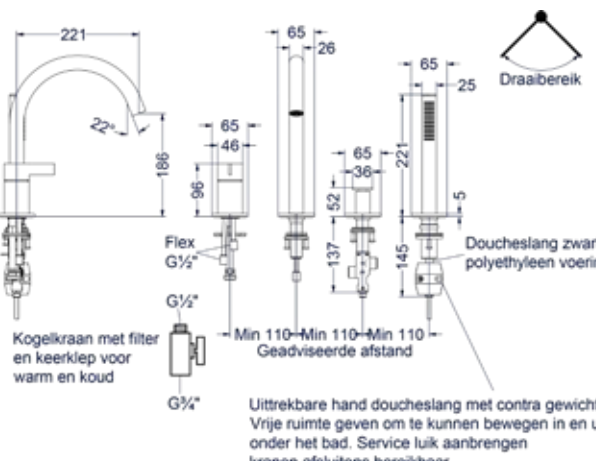

Badrandcombinatie 4-gats bladmontage

Omschrijving	Kleur	Artikelnummer	Prijs excl. BTW	Prijs incl. BTW
Badrandcombinatie 4-gats mengkraan met draaibare uitloop uittrekbare handdouche	Chroom	6302151	€ 574,38	€ 695,00
	Mat zwart PED	6302152	€ 657,02	€ 795,00
	Geborsteld nickel PVD	6302153	€ 657,02	€ 795,00
	Geborsteld mat goud PVD	6302154	€ 657,02	€ 795,00
	Geborsteld mat koper PVD	6302155	€ 657,02	€ 795,00
	Geborsteld metal black PVD	6302156	€ 657,02	€ 795,00
	Zwart chroom PVD	6302157	€ 657,02	€ 795,00

Leverbaar vanaf medio april 2024