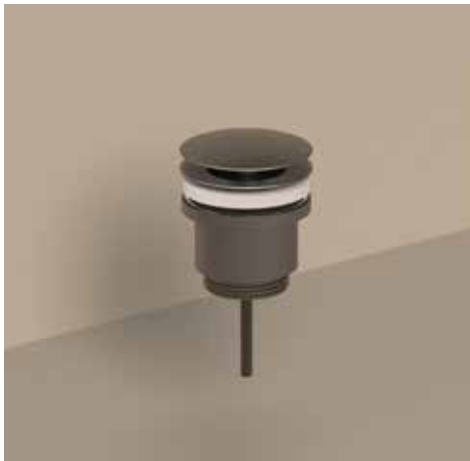

Designplug always open

Omschrijving	Kleur	Artikelnummer	Prijs excl. BTW	Prijs incl. BTW
Designplug always open	Chroom	6901701	€ 40,50	€ 49,00
	Mat zwart PED	6901702	€ 81,82	€ 99,00
	Geborsteld nickel PVD	6901703	€ 81,82	€ 99,00
	Geborsteld mat goud PVD	6901704	€ 81,82	€ 99,00
	Geborsteld mat koper PVD	6901705	€ 81,82	€ 99,00
	Geborsteld metal black PVD	6901706	€ 81,82	€ 99,00
	Zwart chroom PVD	6901707	€ 81,82	€ 99,00