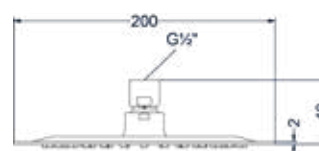

Hoofddouche slim 20cm

Omschrijving	Kleur	Artikelnummer	Prijs excl. BTW	Prijs incl. BTW
Hoofddouche slim 20cm met antikalk nozzels, Eco-air	Chroom	6900501	€ 139,67	€ 169,00
	Mat zwart PED	6900502	€ 180,99	€ 219,00
	Geborsteld nickel PVD	6900503	€ 180,99	€ 219,00
	Geborsteld mat goud PVD	6900504	€ 180,99	€ 219,00
	Geborsteld mat koper PVD	6900505	€ 180,99	€ 219,00
	Geborsteld metal black PVD	6900506	€ 180,99	€ 219,00
	Zwart chroom PVD	6900507	€ 180,99	€ 219,00