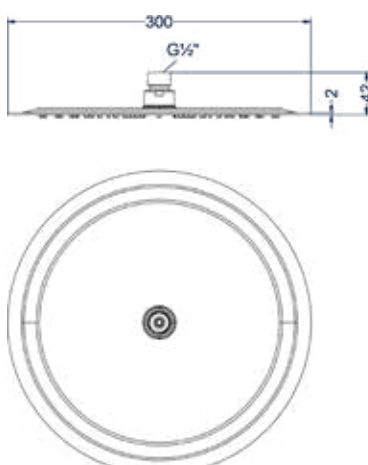

Hoofddouche slim 30cm

Omschrijving	Kleur	Artikelnummer	Prijs excl. BTW	Prijs incl. BTW
Hoofddouche slim 30cm met antikalk nozzels, Eco-air	Chroom	6900601	€ 288,43	€ 349,00
	Mat zwart PED	6900602	€ 404,13	€ 489,00
	Geborsteld nickel PVD	6900603	€ 404,13	€ 489,00
	Geborsteld mat goud PVD	6900604	€ 404,13	€ 489,00
	Geborsteld mat koper PVD	6900605	€ 404,13	€ 489,00
	Geborsteld metal black PVD	6900606	€ 404,13	€ 489,00
	Zwart chroom PVD	6900607	€ 404,13	€ 489,00