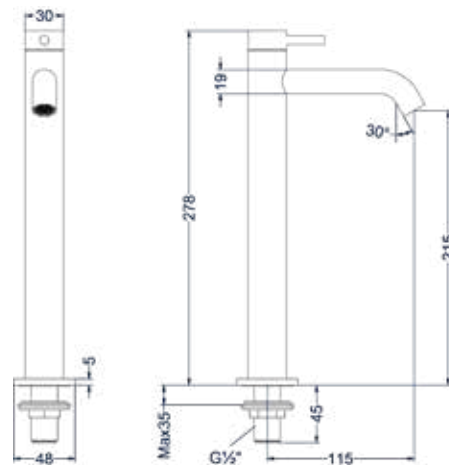

Fonteinkraan staand model L

Omschrijving	Kleur	Artikelnummer	Prijs excl. BTW	Prijs incl. BTW
Fonteinkraan staand model L	Chroom	6401301	€ 147,93	€ 179,00
	Mat zwart PED	6401302	€ 189,26	€ 229,00
	Geborsteld nickel PVD	6401303	€ 189,26	€ 229,00
	Geborsteld mat goud PVD	6401304	€ 189,26	€ 229,00
	Geborsteld mat koper PVD	6401305	€ 189,26	€ 229,00
	Geborsteld metal black PVD	6401306	€ 189,26	€ 229,00
	Zwart chroom PVD	6401307	€ 189,26	€ 229,00

Design plug, design sifon en hoekstopkraan zie bladzijde 79