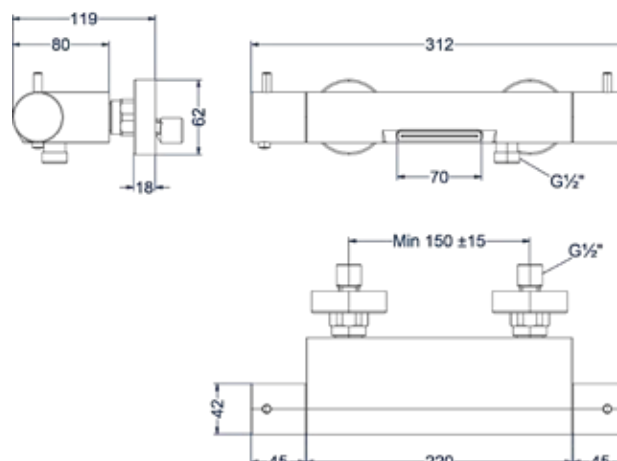

Badthermostaat met cascade uitloop

Omschrijving	Kleur	Artikelnummer	Prijs excl. BTW	Prijs incl. BTW
Badthermostaatkraan opbouw cooltouch met cascade uitloop	Chroom	6301051	€ 486,78	€ 589,00
	Mat zwart PED	6301052	€ 619,01	€ 749,00
	Geborsteld nickel PVD	6301053	€ 619,01	€ 749,00
	Geborsteld mat goud PVD	6301054	€ 619,01	€ 749,00
	Geborsteld mat koper PVD	6301055	€ 619,01	€ 749,00
	Geborsteld metal black PVD	6301056	€ 619,01	€ 749,00
	Zwart chroom PVD	6301057	€ 619,01	€ 749,00

Leverbaar vanaf medio februari 2024