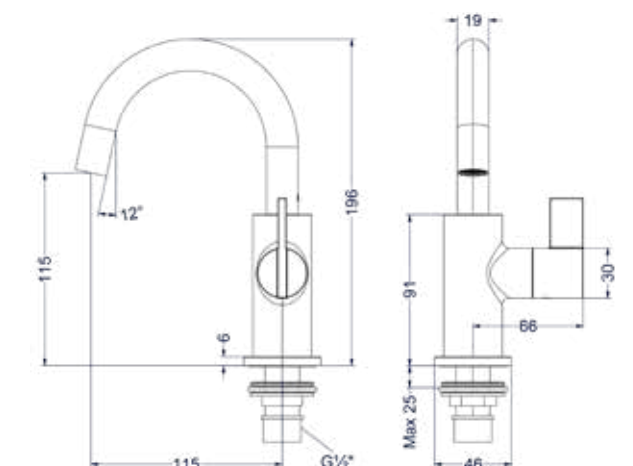

Fonteinkraan met draaibare uitloop

Omschrijving	Kleur	Artikelnummer	Prijs excl. BTW	Prijs incl. BTW
Fonteinkraan staand model met draaibare uitloop	Chroom	6402151	€ 147,93	€ 179,00
	Mat zwart PED	6402152	€ 189,26	€ 229,00
	Geborsteld nickel PVD	6402153	€ 189,26	€ 229,00
	Geborsteld mat goud PVD	6402154	€ 189,26	€ 229,00
	Geborsteld mat koper PVD	6402155	€ 189,26	€ 229,00
	Geborsteld metal black PVD	6402156	€ 189,26	€ 229,00
	Zwart chroom PVD	6402157	€ 189,26	€ 229,00

Design plug, design sifon en hoekstopkraan zie bladzijde 153