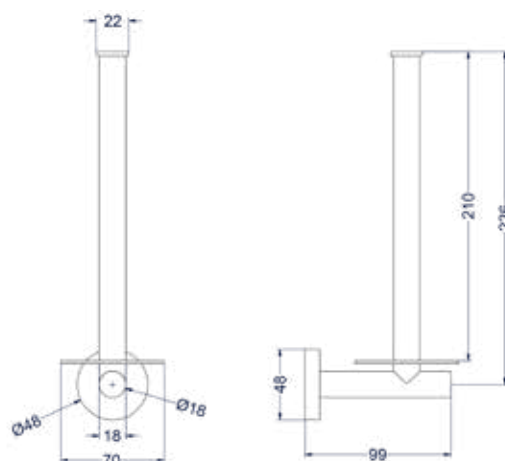

Reserverolhouder wandmodel

Omschrijving	Kleur	Artikelnummer	Prijs excl. BTW	Prijs incl. BTW
Reserverolhouder wandmodel, 2 rollen	Chroom	6500401	€ 57,02	€ 69,00
	Mat zwart PED	6500402	€ 81,82	€ 99,00
	Geborsteld nickel PVD	6500403	€ 81,82	€ 99,00
	Geborsteld mat goud PVD	6500404	€ 81,82	€ 99,00
	Geborsteld mat koper PVD	6500405	€ 81,82	€ 99,00
	Geborsteld metal black PVD	6500406	€ 81,82	€ 99,00
	Zwart chroom PVD	6500407	€ 81,82	€ 99,00