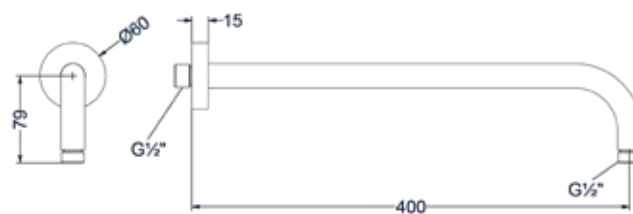

Wandarm 40cm 1/2"

Omschrijving	Kleur	Artikelnummer	Prijs excl. BTW	Prijs incl. BTW
Wandarm 40cm 1/2"	Chroom	6901551	€ 81,82	€ 99,00
	Mat zwart PED	6901552	€ 123,14	€ 149,00
	Geborsteld nickel PVD	6901553	€ 123,14	€ 149,00
	Geborsteld mat goud PVD	6901554	€ 123,14	€ 149,00
	Geborsteld mat koper PVD	6901555	€ 123,14	€ 149,00
	Geborsteld metal black PVD	6901556	€ 123,14	€ 149,00
	Zwart chroom PVD	6901557	€ 123,14	€ 149,00