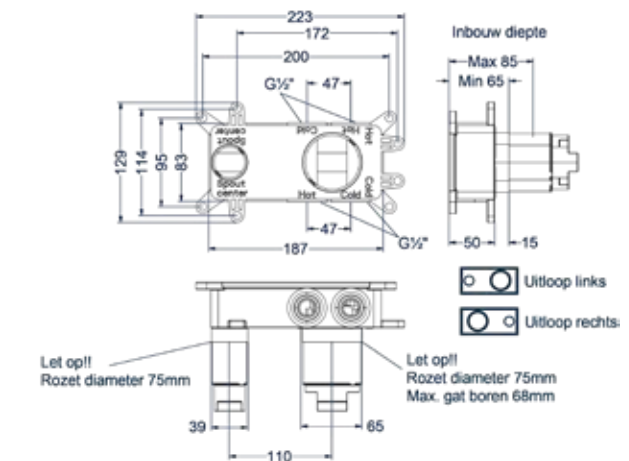

Inbouwbox t.b.v. inbouw wastafelmengkraan L/R

Omschrijving	Kleur	Artikelnummer	Prijs excl. BTW	Prijs incl. BTW
Inbouwbox t.b.v. eenhedel wastafelmengkraan 2-gats wandmontage, uitloop links/ rechts toe te passen	Donker blauw	6199001	€ 123,14	€ 149,00

Totaalprijs inbouw wastafelmengkraan met inbouwbox

Prijs excl. BTW € 295,87   Prijs incl. BTW € 358,00

Prijs excl. BTW € 361,98   Prijs incl. BTW € 438,00

Design plug, design sifon en hoekstopkraan zie bladzijde 153