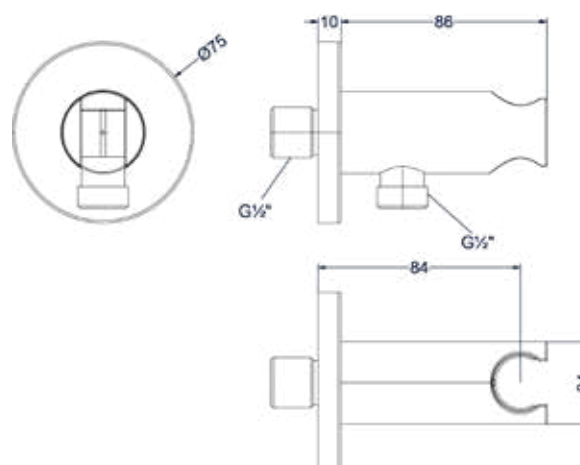

Wandsteun met geïntegreerde wateruitlaat 1/2"

Omschrijving	Kleur	Artikelnummer	Prijs excl. BTW	Prijs incl. BTW
Wandsteun met geïntegreerde wateruitlaat 1/2"	Chroom	6900201	€ 65,29	€ 79,00
	Mat zwart PED	6900202	€ 106,61	€ 129,00
	Geborsteld nickel PVD	6900203	€ 106,61	€ 129,00
	Geborsteld mat goud PVD	6900204	€ 106,61	€ 129,00
	Geborsteld mat koper PVD	6900205	€ 106,61	€ 129,00
	Geborsteld metal black PVD	6900206	€ 106,61	€ 129,00
	Zwart chroom PVD	6900207	€ 106,61	€ 129,00