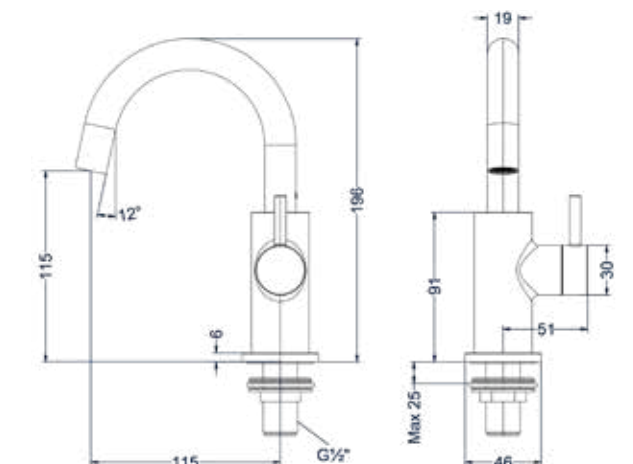

Fonteinkraan met draaibare uitloop

Omschrijving	Kleur	Artikelnummer	Prijs excl. BTW	Prijs incl. BTW
Fonteinkraan staand model met draaibare uitloop	Chroom	6401151	€ 147,93	€ 179,00
	Mat zwart PED	6401152	€ 189,26	€ 229,00
	Geborsteld nickel PVD	6401153	€ 189,26	€ 229,00
	Geborsteld mat goud PVD	6401154	€ 189,26	€ 229,00
	Geborsteld mat koper PVD	6401155	€ 189,26	€ 229,00
	Geborsteld metal black PVD	6401156	€ 189,26	€ 229,00
	Zwart chroom PVD	6401157	€ 189,26	€ 229,00

Design plug, design sifon en hoekstopkraan zie bladzijde 79