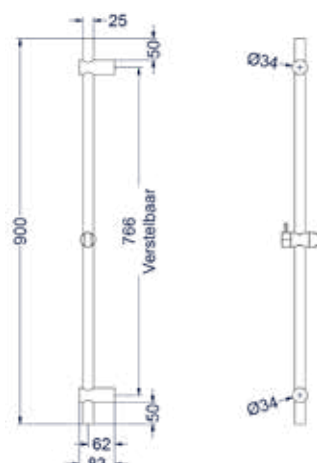

Glijstang 90cm

Omschrijving	Kleur	Artikelnummer	Prijs excl. BTW	Prijs incl. BTW
Glijstang 90cm	* RVS316 geborsteld	6900011	€ 247,11	€ 299,00
	RVS316 geborsteld mat goud PVD	6900012	€ 329,75	€ 399,00
	RVS316 geborsteld mat koper PVD	6900013	€ 329,75	€ 399,00
	RVS316 geborsteld carbon black PVD	6900014	€ 329,75	€ 399,00

* Leverbaar vanaf medio april 2024
Leverbaar vanaf medio september 2024