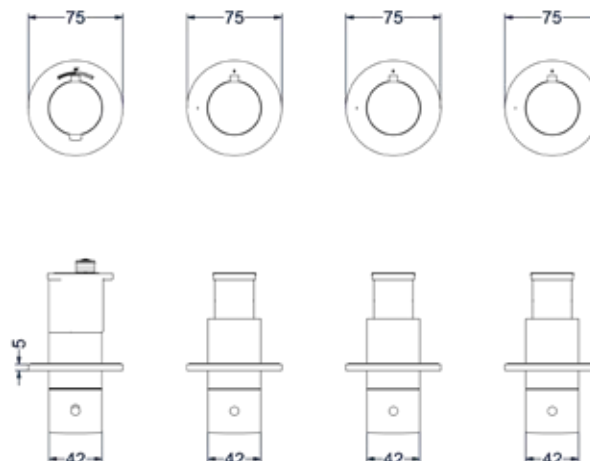

Afbouwdeel inbouwthermostaat met 3 stopkranen symmetry

Omschrijving	Kleur	Artikelnummer	Prijs excl. BTW	Prijs incl. BTW
Afbouwdeel inbouwthermostaat met 3 stopkranen symmetry met ronde rozetten	Chroom	6202371	€ 296,69	€ 359,00
	Mat zwart PED	6202372	€ 404,13	€ 489,00
	Geborsteld nickel PVD	6202373	€ 404,13	€ 489,00
	Geborsteld mat goud PVD	6202374	€ 404,13	€ 489,00
	Geborsteld mat koper PVD	6202375	€ 404,13	€ 489,00
	Geborsteld metal black PVD	6202376	€ 404,13	€ 489,00
	Zwart chroom PVD	6202377	€ 404,13	€ 489,00

Leverbaar vanaf medio april 2024