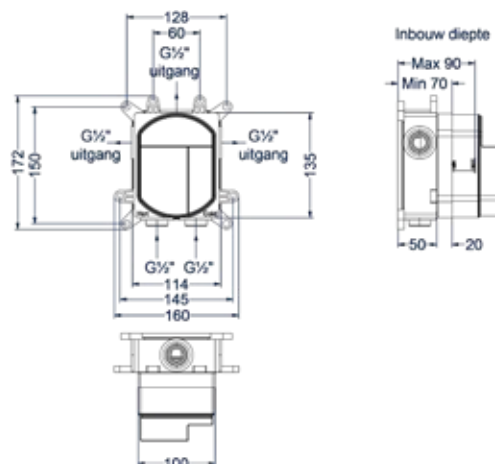

Inbouwbox t.b.v. inbouwthermostaat met 3-weg stop-omstel

Omschrijving	Kleur	Artikelnummer	Prijs excl. BTW	Prijs incl. BTW
Inbouwbox t.b.v. thermostaat met 3-weg stop-omstel	Donker blauw	6299003	€ 400,83	€ 485,00

Leverbaar vanaf medio juni 2024

Totaalprijs inbouwthermostaat met 3-weg stop-omstel en inbouwbox

Prijs excl. BTW € 553,72   Prijs incl. BTW € 670,00

Prijs excl. BTW € 614,88   Prijs incl. BTW € 744,00