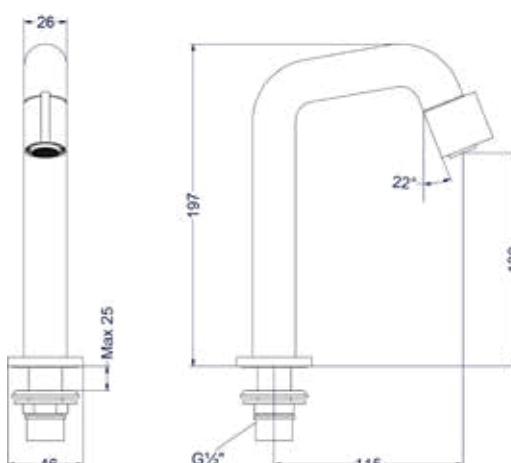

Fonteinkraan contour staand model S

Omschrijving	Kleur	Artikelnummer	Prijs excl. BTW	Prijs incl. BTW
Fonteinkraan contour staand model S	Chroom	6402201	€ 123,14	€ 149,00
	Mat zwart PED	6402202	€ 164,46	€ 199,00
	Geborsteld nickel PVD	6402203	€ 164,46	€ 199,00
	Geborsteld mat goud PVD	6402204	€ 164,46	€ 199,00
	Geborsteld mat koper PVD	6402205	€ 164,46	€ 199,00
	Geborsteld metal black PVD	6402206	€ 164,46	€ 199,00
	Zwart chroom PVD	6402207	€ 164,46	€ 199,00