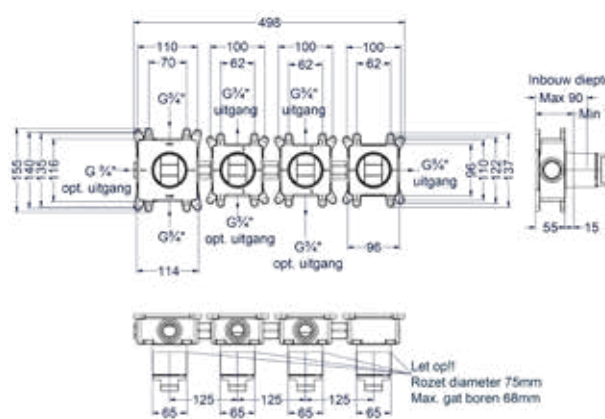

Inbouwbox t.b.v. inbouwthermostaat met 3 stopkranen symmetry

Omschrijving	Kleur	Artikelnummer	Prijs excl. BTW	Prijs incl. BTW
Inbouwbox t.b.v. inbouwthermostaat met 3 stopkranen symmetry Leverbaar vanaf medio april 2024	Donker blauw	6202388	€ 640,50	€ 775,00

Totaalprijs inbouwthermostaat met 3 stopkranen symmetry

- Prijs excl. BTW € 1.044,63   Prijs incl. BTW € 1.264,00
- IMP   ● IGK   ● ICB   Prijs excl. BTW € 1.165,29   Prijs incl. BTW € 1.410,00