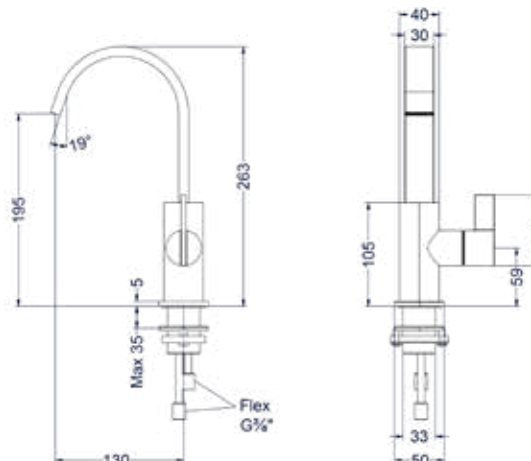

Wastafelmengkraan draaibare cascade

Omschrijving	Kleur	Artikelnummer	Prijs excl. BTW	Prijs incl. BTW
Eenhedel wastafelmengkraan opbouw met draaibare cascade uitloop, coldstart	Chroom	6101251	€ 222,31	€ 269,00
	Mat zwart PED	6101252	€ 304,96	€ 369,00
	Geborsteld nickel PVD	6101253	€ 304,96	€ 369,00
	Geborsteld mat goud PVD	6101254	€ 304,96	€ 369,00
	Geborsteld mat koper PVD	6101255	€ 304,96	€ 369,00
	Geborsteld metal black PVD	6101256	€ 304,96	€ 369,00
	Zwart chroom PVD	6101257	€ 304,96	€ 369,00

Design plug, design sifon en hoekstopkraan zie bladzijde 153