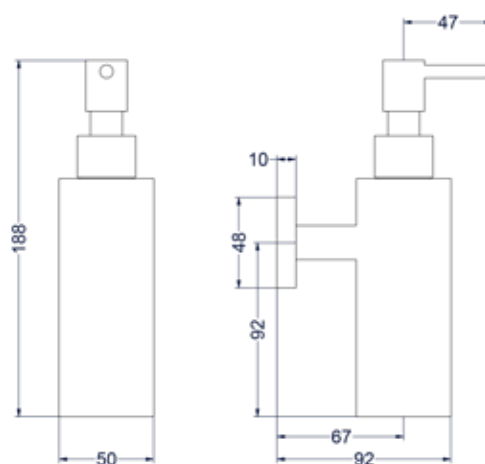

Zeepdispenser wandmodel

Omschrijving	Kleur	Artikelnummer	Prijs excl. BTW	Prijs incl. BTW
Zeepdispenser wandmodel	Chroom	6500301	€ 164,46	€ 199,00
	Mat zwart PED	6500302	€ 197,52	€ 239,00
	Geborsteld nickel PVD	6500303	€ 197,52	€ 239,00
	Geborsteld mat goud PVD	6500304	€ 197,52	€ 239,00
	Geborsteld mat koper PVD	6500305	€ 197,52	€ 239,00
	Geborsteld metal black PVD	6500306	€ 197,52	€ 239,00
	Zwart chroom PVD	6500307	€ 197,52	€ 239,00