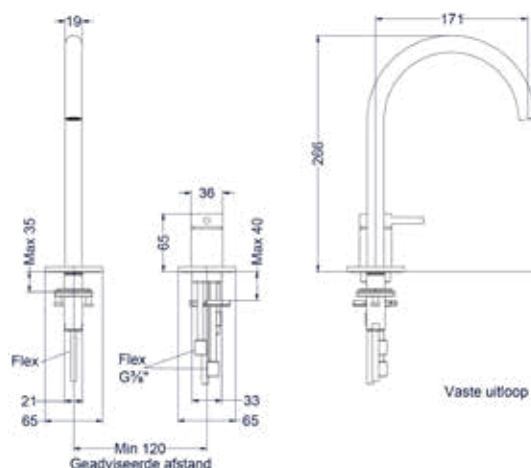

Wastafelmengkraan 2-gats bladmontage

Omschrijving	Kleur	Artikelnummer	Prijs excl. BTW	Prijs incl. BTW
Eenhedel wastafelmengkraan 2-gats bladmontage met uitloop, coldstart	Chroom	6100301	€ 238,84	€ 289,00
	Mat zwart PED	6100302	€ 304,96	€ 369,00
	Geborsteld nickel PVD	6100303	€ 304,96	€ 369,00
	Geborsteld mat goud PVD	6100304	€ 304,96	€ 369,00
	Geborsteld mat koper PVD	6100305	€ 304,96	€ 369,00
	Geborsteld metal black PVD	6100306	€ 304,96	€ 369,00
	Zwart chroom PVD	6100307	€ 304,96	€ 369,00

Design plug, design sifon en hoekstopkraan zie bladzijde 79