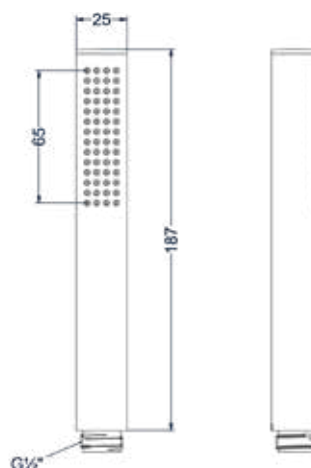

Handdouche staafmodel met antikalk nozzels

Omschrijving	Kleur	Artikelnummer	Prijs excl. BTW	Prijs incl. BTW
Handdouche staafmodel met antikalk nozzels	Chroom	6900351	€ 48,76	€ 59,00
	Mat zwart PED	6900352	€ 90,08	€ 109,00
	Geborsteld nickel PVD	6900353	€ 90,08	€ 109,00
	Geborsteld mat goud PVD	6900354	€ 90,08	€ 109,00
	Geborsteld mat koper PVD	6900355	€ 90,08	€ 109,00
	Geborsteld metal black PVD	6900356	€ 90,08	€ 109,00
	Zwart chroom PVD	6900357	€ 90,08	€ 109,00