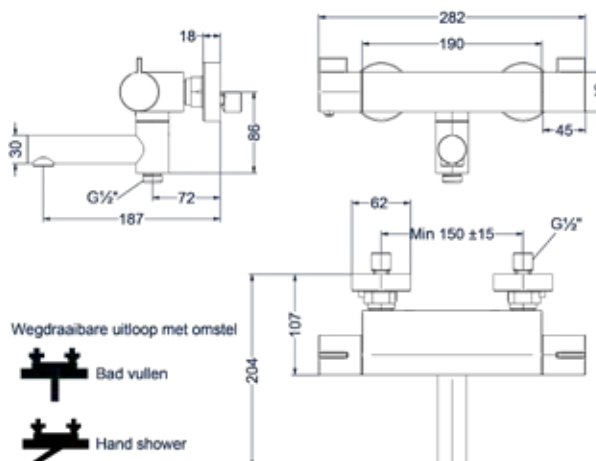

Badthermostaat draaibare omstel-uitloop

Omschrijving	Kleur	Artikelnummer	Prijs excl. BTW	Prijs incl. BTW
Badthermostaatkraan opbouw met wegdraaibare baduitloop met omstel cooltouch	Chroom	6302001	€ 450,41	€ 545,00
	Mat zwart PED	6302002	€ 574,38	€ 695,00
	Geborsteld nickel PVD	6302003	€ 574,38	€ 695,00
	Geborsteld mat goud PVD	6302004	€ 574,38	€ 695,00
	Geborsteld mat koper PVD	6302005	€ 574,38	€ 695,00
	Geborsteld metal black PVD	6302006	€ 574,38	€ 695,00
	Zwart chroom PVD	6302007	€ 574,38	€ 695,00

Leverbaar vanaf medio april 2024