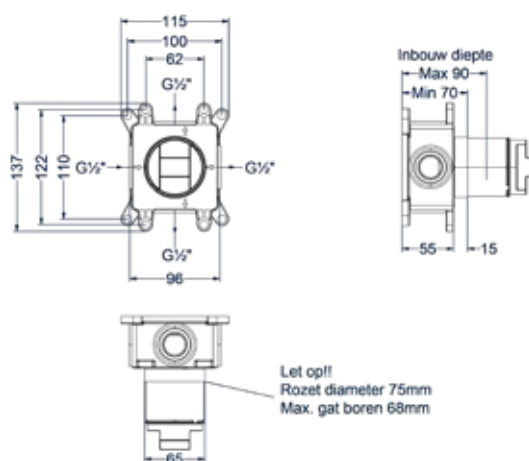

Inbouwbox t.b.v. 2-weg omstel

Omschrijving	Kleur	Artikelnummer	Prijs excl. BTW	Prijs incl. BTW
Inbouwbox t.b.v. 2-weg omstel	Donker blauw	6201108	€ 98,35	€ 119,00

Totaalprijs inbouw 2-weg omstel met inbouwbox

Prijs excl. BTW € 246,28	Prijs incl. BTW € 298,00	Prijs excl. BTW € 279,34	Prijs incl. BTW € 338,00
CR		MZ GN MP GK GM ZC