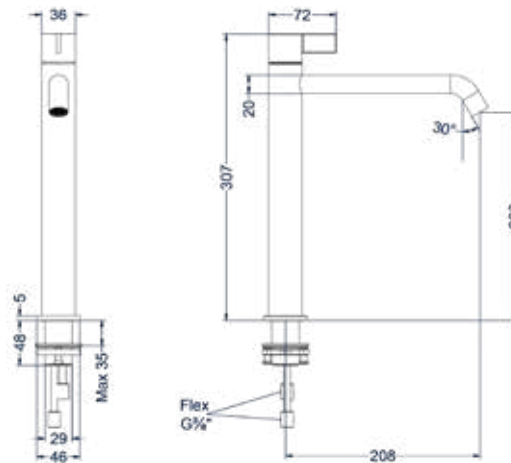

Wastafelmengkraan model L

Omschrijving	Kleur	Artikelnummer	Prijs excl. BTW	Prijs incl. BTW
Eenhedel wastafelmengkraan opbouw L model, coldstart	Chroom	6101151	€ 222,31	€ 269,00
	Mat zwart PED	6101152	€ 288,43	€ 349,00
	Geborsteld nickel PVD	6101153	€ 288,43	€ 349,00
	Geborsteld mat goud PVD	6101154	€ 288,43	€ 349,00
	Geborsteld mat koper PVD	6101155	€ 288,43	€ 349,00
	Geborsteld metal black PVD	6101156	€ 288,43	€ 349,00
	Zwart chroom PVD	6101157	€ 288,43	€ 349,00

Design plug, design sifon en hoekstopkraan zie bladzijde 153