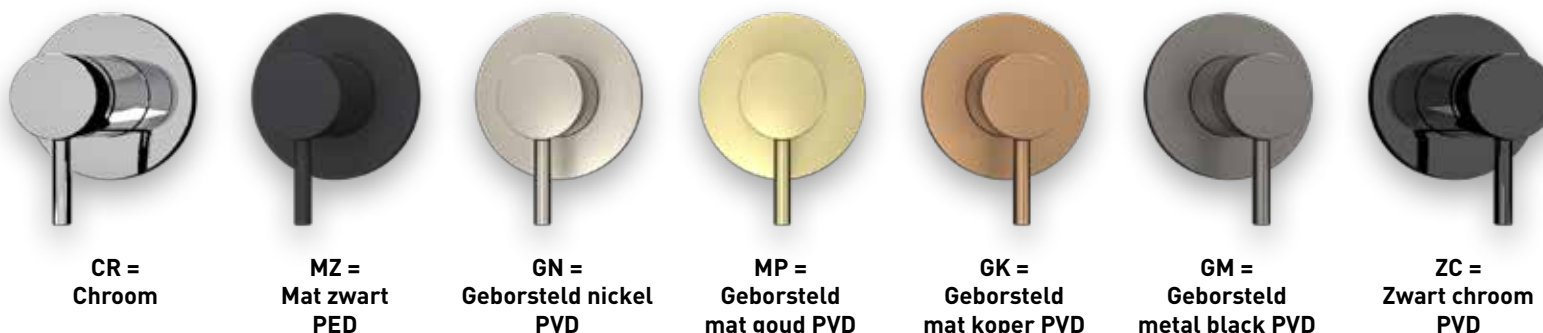

1 Combiset Bond 2 = Regendoucheset inbouwthermostaatkraan en 2-weg stop-omstel

2 Kleur

Standaard setprijs chrom € 726,45 € 879,00

Standaard setprijs overige kleuren € 987,60 € 1.195,00

3 Handdouche chrom meerprijs

Omschrijving	Prijs excl. BTW	Prijs incl. BTW
A = Handdouche staafmodel	€ 0,00	€ 0,00
* B = Handdouche 3 standen model	€ 0,00	€ 0,00
* C = Handdouche satin spray model	€ 74,38	€ 90,00

3 Handdouche overige kleuren meerprijs

Omschrijving	Prijs excl. BTW	Prijs incl. BTW
A = Handdouche staafmodel	€ 0,00	€ 0,00
* B = Handdouche 3 standen model	€ 0,00	€ 0,00
* C = Handdouche satin spray model	€ 107,44	€ 130,00

4 Hoofddouche chrom meerprijs

Omschrijving	Prijs excl. BTW	Prijs incl. BTW
A = Hoofddouche Slim20	€ 0,00	€ 0,00
B = Hoofddouche Slim25	€ 49,59	€ 60,00
C = Hoofddouche Slim30	€ 148,76	€ 180,00
D = Hoofddouche Medium20	€ 66,12	€ 80,00
E = Hoofddouche Medium25	€ 115,70	€ 140,00
F = Hoofddouche Medium30	€ 181,82	€ 220,00

4 Hoofddouche overige kleuren meerprijs

Omschrijving	Prijs excl. BTW	Prijs incl. BTW
A = Hoofddouche Slim20	€ 0,00	€ 0,00
B = Hoofddouche Slim25	€ 66,12	€ 80,00
C = Hoofddouche Slim30	€ 223,14	€ 270,00
D = Hoofddouche Medium20	€ 148,76	€ 180,00
E = Hoofddouche Medium25	€ 231,40	€ 280,00
F = Hoofddouche Medium30	€ 314,05	€ 380,00

5 Bevestiging chrom meerprijs

Omschrijving	Prijs excl. BTW	Prijs incl. BTW
A = Wandarm	€ 0,00	€ 0,00
* B = Plafondbuis 15cm	€ 0,00	€ 0,00
C = Plafondbuis 30cm	€ 0,00	€ 0,00

5 Bevestiging overige kleuren meerprijs

Omschrijving	Prijs excl. BTW	Prijs incl. BTW
A = Wandarm	€ 0,00	€ 0,00
* B = Plafondbuis 15cm	€ 0,00	€ 0,00
C = Plafondbuis 30cm	€ 0,00	€ 0,00

6 Handdouchehouder chrom meerprijs

Omschrijving	Prijs excl. BTW	Prijs incl. BTW
A = Wandhouder met geïnt. uitlaat	€ 0,00	€ 0,00
B = Glijstang met geïnt. uitlaat	€ 115,70	€ 140,00

6 Handdouchehouder overige kleuren meerprijs

Omschrijving	Prijs excl. BTW	Prijs incl. BTW
A = Wandhouder met geïnt. uitlaat	€ 0,00	€ 0,00
B = Glijstang met geïnt. uitlaat	€ 165,29	€ 200,00

Stel zelf je combiset samen

CSB2					
1	2	3	4	5	6

- 2 Kies kleur
- 3 Kies handdouche
- 4 Kies hoofddouche
- 5 Kies bevestiging
- 6 Kies handdouchehouder

* Deze opties zijn leverbaar vanaf medio mei 2024