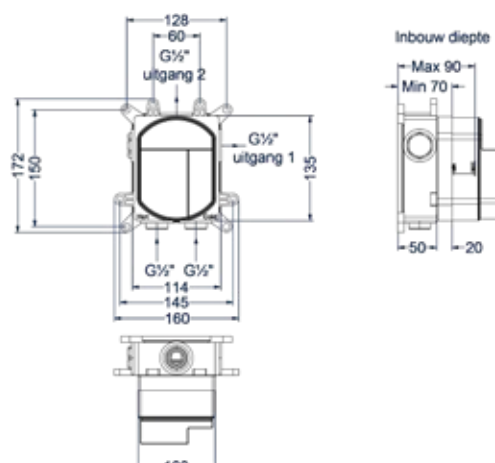

Inbouwbox t.b.v. inbouwthermostaat met 2-weg stop-omstel

Omschrijving	Kleur	Artikelnummer	Prijs excl. BTW	Prijs incl. BTW
Inbouwbox t.b.v. inbouwthermostaat met 2-weg stop-omstel Leverbaar vanaf medio april 2024	Donker blauw	6299002	€ 400,83	€ 485,00

Totaalprijs inbouwthermostaat met 2-weg stop-omstel en inbouwbox

IX Prijs excl. BTW € 647,93 Prijs incl. BTW € 784,00 IMP IGK ICB Prijs excl. BTW € 747,11 Prijs incl. BTW € 904,00