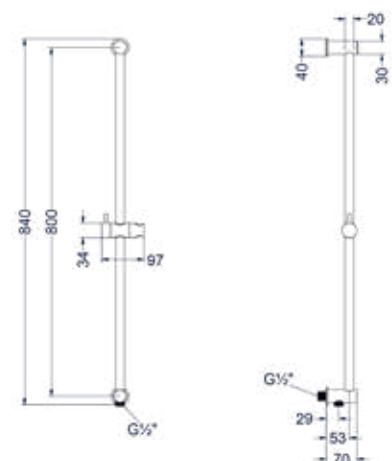

Glijstang 80cm met geïntegreerde wateruitlaat

Omschrijving	Kleur	Artikelnummer	Prijs excl. BTW	Prijs incl. BTW
Glijstang 80cm met geïntegreerde wateruitlaat	Chroom	6900051	€ 180,99	€ 219,00
	Mat zwart PED	6900052	€ 271,90	€ 329,00
	Geborsteld nickel PVD	6900053	€ 271,90	€ 329,00
	Geborsteld mat goud PVD	6900054	€ 271,90	€ 329,00
	Geborsteld mat koper PVD	6900055	€ 271,90	€ 329,00
	Geborsteld metal black PVD	6900056	€ 271,90	€ 329,00
	Zwart chroom PVD	6900057	€ 271,90	€ 329,00

Leverbaar vanaf medio mei 2024