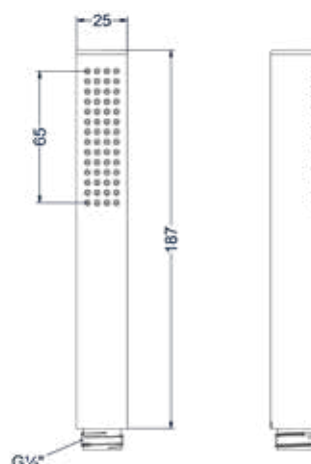

Handdouche staafmodel met antikalk nozzels

Omschrijving	Kleur	Artikelnummer	Prijs excl. BTW	Prijs incl. BTW
Handdouche staafmodel met antikalk nozzels	Chroom	6900351	€ 48,76	€ 59,00
	Mat zwart PED	6900352	€ 90,08	€ 109,00
	Geborsteld nickel PVD	6900353	€ 90,08	€ 109,00
	Geborsteld mat goud PVD	6900354	€ 90,08	€ 109,00
	Geborsteld mat koper PVD	6900355	€ 90,08	€ 109,00
	Geborsteld metal black PVD	6900356	€ 90,08	€ 109,00
	Zwart chroom PVD	6900357	€ 90,08	€ 109,00