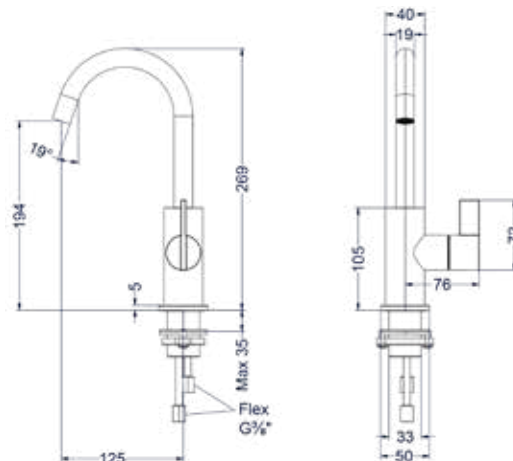

Wastafelmengkraan draaibare uitloop

Omschrijving	Kleur	Artikelnummer	Prijs excl. BTW	Prijs incl. BTW
Eenhedel wastafelmengkraan opbouw met draaibare uitloop, coldstart	Chroom	6101201	€ 197,52	€ 239,00
	Mat zwart PED	6101202	€ 247,11	€ 299,00
	Geborsteld nickel PVD	6101203	€ 247,11	€ 299,00
	Geborsteld mat goud PVD	6101204	€ 247,11	€ 299,00
	Geborsteld mat koper PVD	6101205	€ 247,11	€ 299,00
	Geborsteld metal black PVD	6101206	€ 247,11	€ 299,00
	Zwart chroom PVD	6101207	€ 247,11	€ 299,00