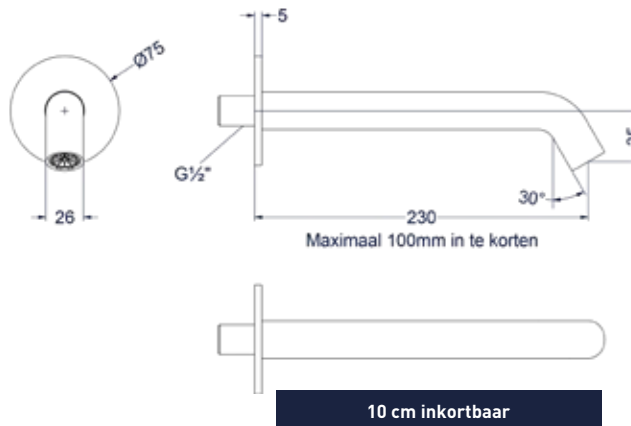

Leverbaar vanaf medio april 2024

**Baduitloop 23cm 1/2", inkortbaar**

Omschrijving	Kleur	Artikelnummer	Prijs excl. BTW	Prijs incl. BTW
<b>Baduitloop 23cm 1/2" aansluiting, inkortbaar</b>	Chroom	6903051	€ 78,51	€ 95,00
	Mat zwart PED	6903052	€ 103,31	€ 125,00
	Geborsteld nickel PVD	6903053	€ 103,31	€ 125,00
	Geborsteld mat goud PVD	6903054	€ 103,31	€ 125,00
	Geborsteld mat koper PVD	6903055	€ 103,31	€ 125,00
	Geborsteld metal black PVD	6903056	€ 103,31	€ 125,00
	Zwart chroom PVD	6903057	€ 103,31	€ 125,00