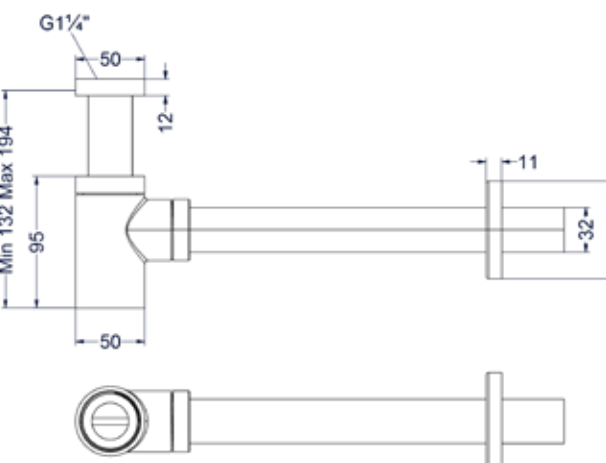

Design sifon laag model

Omschrijving	Kleur	Artikelnummer	Prijs excl. BTW	Prijs incl. BTW
Design sifon laag model	Chroom	6901851	€ 65,29	€ 79,00
	Mat zwart PED	6901852	€ 123,14	€ 149,00
	Geborsteld nickel PVD	6901853	€ 123,14	€ 149,00
	Geborsteld mat goud PVD	6901854	€ 123,14	€ 149,00
	Geborsteld mat koper PVD	6901855	€ 123,14	€ 149,00
	Geborsteld metal black PVD	6901856	€ 123,14	€ 149,00
	Zwart chroom PVD	6901857	€ 123,14	€ 149,00