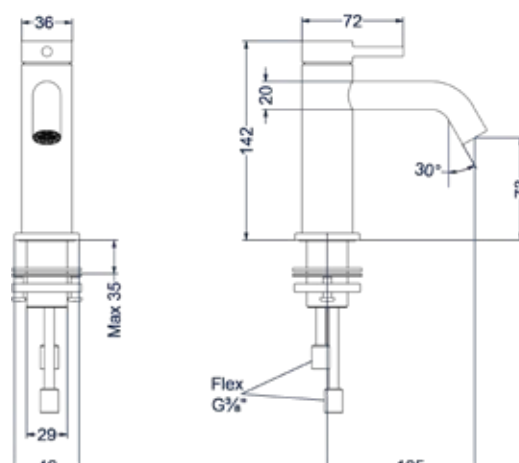

Wastafelmengkraan model S

Omschrijving	Kleur	Artikelnummer	Prijs excl. BTW	Prijs incl. BTW
Eenhedel wastafelmengkraan opbouw S model, coldstart	Chroom	6100101	€ 156,20	€ 189,00
	Mat zwart PED	6100102	€ 219,01	€ 265,00
	Geborsteld nickel PVD	6100103	€ 219,01	€ 265,00
	Geborsteld mat goud PVD	6100104	€ 219,01	€ 265,00
	Geborsteld mat koper PVD	6100105	€ 219,01	€ 265,00
	Geborsteld metal black PVD	6100106	€ 219,01	€ 265,00
	Zwart chroom PVD	6100107	€ 219,01	€ 265,00