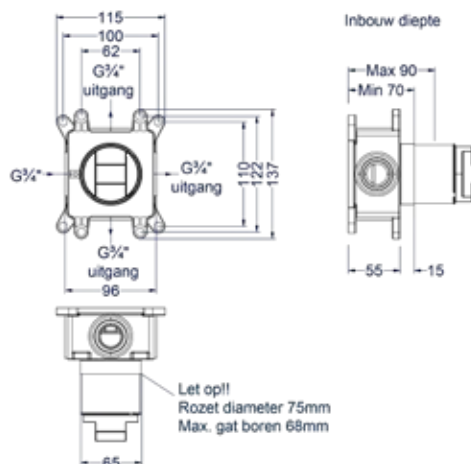

Inbouwbox t.b.v. inbouw 3-weg stop-omstel symmetry

Omschrijving	Kleur	Artikelnummer	Prijs excl. BTW	Prijs incl. BTW
Inbouwbox t.b.v. inbouw 3-weg stop-omstel symmetry	Donker blauw	6202440	€ 172,73	€ 209,00

Leverbaar vanaf medio mei 2024

Totaalprijs inbouw 3-weg stop-omstel symmetry met inbouwbox

● CR Prijs excl. BTW € 320,66 Prijs incl. BTW € 388,00	● MZ ● GN ● MP ● GK ● GM ● ZC Prijs excl. BTW € 353,72 Prijs incl. BTW € 428,00