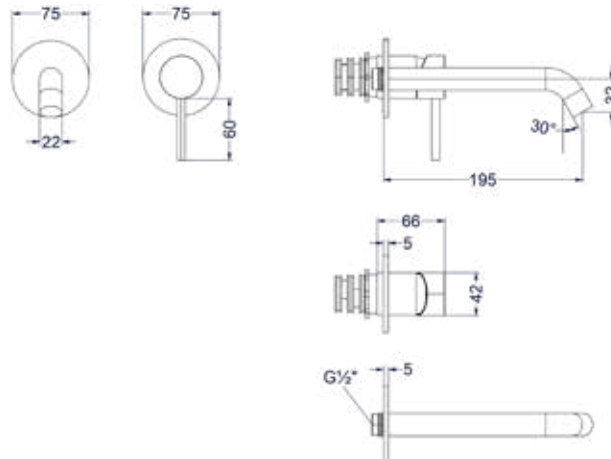

Omschrijving	Kleur	Artikelnummer	Prijs excl. BTW	Prijs incl. BTW
Eenhedel wastafelmengkraan afbouwdeel 2-gats wandmontage met gebogen uitloop, coldstart	* RVS316 geborsteld	6100361	€ 296,69	€ 359,00
	RVS316 geborsteld mat goud PVD	6100362	€ 400,83	€ 485,00
	RVS316 geborsteld mat koper PVD	6100363	€ 400,83	€ 485,00
	RVS316 geborsteld carbon black PVD	6100364	€ 400,83	€ 485,00

* Leverbaar vanaf medio juni 2024
Leverbaar vanaf medio september 2024