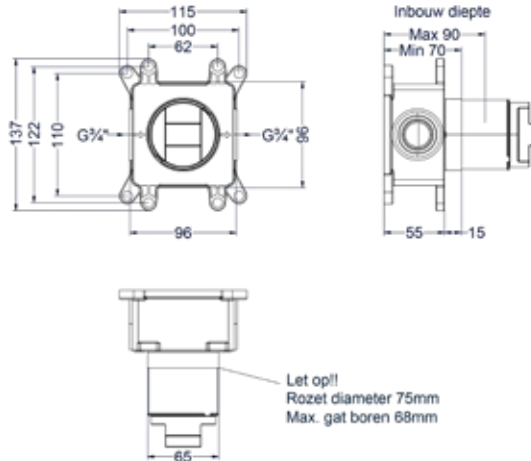

Inbouwbox t.b.v. inbouwstopkraan symmetry

Omschrijving	Kleur	Artikelnummer	Prijs excl. BTW	Prijs incl. BTW
Inbouwbox t.b.v. inbouwstopkraan symmetry	Donker blauw	6202439	€ 172,73	€ 209,00

Leverbaar vanaf medio april 2024

Totaalprijs inbouw stopkraan symmetry met inbouwbox

● CR Prijs excl. BTW € 262,81 Prijs incl. BTW € 318,00	● MZ ● GN ● MP ● GK ● GM ● ZC Prijs excl. BTW € 320,66 Prijs incl. BTW € 388,00