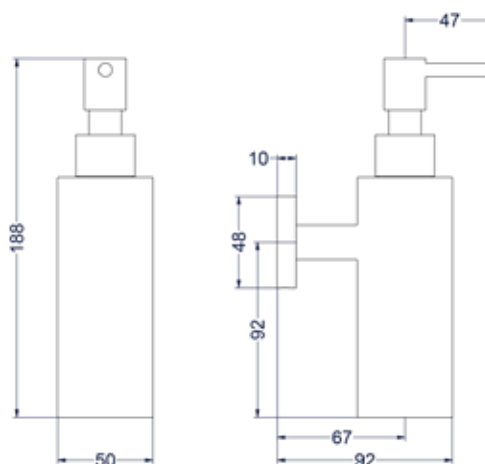

Zeepdispenser wandmodel

Omschrijving	Kleur	Artikelnummer	Prijs excl. BTW	Prijs incl. BTW
Zeepdispenser wandmodel	Chroom	6500301	€ 164,46	€ 199,00
	Mat zwart PED	6500302	€ 197,52	€ 239,00
	Geborsteld nickel PVD	6500303	€ 197,52	€ 239,00
	Geborsteld mat goud PVD	6500304	€ 197,52	€ 239,00
	Geborsteld mat koper PVD	6500305	€ 197,52	€ 239,00
	Geborsteld metal black PVD	6500306	€ 197,52	€ 239,00
	Zwart chroom PVD	6500307	€ 197,52	€ 239,00