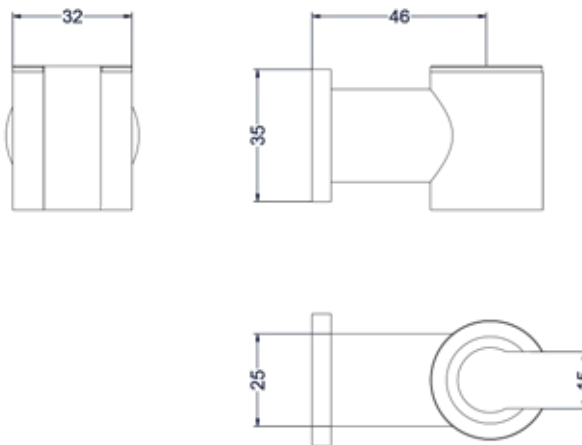

Wandsteun

Omschrijving	Kleur	Artikelnummer	Prijs excl. BTW	Prijs incl. BTW
Wandsteun	* RVS316 geborsteld	6900111	€ 65,29	€ 79,00
	RVS316 geborsteld mat goud PVD	6900112	€ 73,55	€ 89,00
	RVS316 geborsteld mat koper PVD	6900113	€ 73,55	€ 89,00
	RVS316 geborsteld carbon black PVD	6900114	€ 73,55	€ 89,00

* Leverbaar vanaf medio april 2024
Leverbaar vanaf medio september 2024

TOEBEHOREN