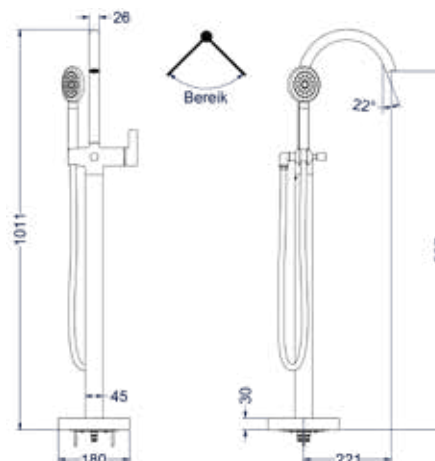

Badmengkraan vrijstaand met draaibare uitloop, slang 150cm en satin spray handdouche

Omschrijving	Kleur	Artikelnummer	Prijs excl. BTW	Prijs incl. BTW
Badmengkraan vrijstaand met draaibare uitloop, slang 150cm en satin spray handdouche	Chroom	6303011	€ 851,24	€ 1.030,00
	Mat zwart PED	6303012	€ 1.180,99	€ 1.429,00
	Geborsteld nickel PVD	6303013	€ 1.180,99	€ 1.429,00
	Geborsteld mat goud PVD	6303014	€ 1.180,99	€ 1.429,00
	Geborsteld mat koper PVD	6303015	€ 1.180,99	€ 1.429,00
	Geborsteld metal black PVD	6303016	€ 1.180,99	€ 1.429,00
	Zwart chroom PVD	6303017	€ 1.180,99	€ 1.429,00

Leverbaar vanaf medio mei 2024