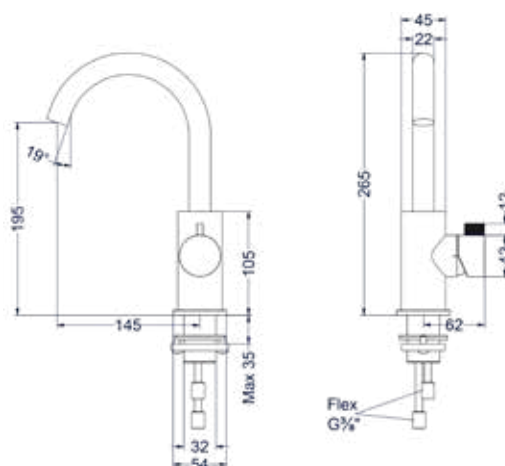

Wastafelmengkraan draaibare uitloop

Omschrijving	Kleur	Artikelnummer	Prijs excl. BTW	Prijs incl. BTW
Eenhedel wastafelmengkraan opbouw met draaibare uitloop, coldstart	RVS316 geborsteld	6100271	€ 309,92	€ 375,00
	RVS316 geborsteld mat goud PVD	6100272	€ 351,24	€ 425,00
	RVS316 geborsteld mat koper PVD	6100273	€ 351,24	€ 425,00
	RVS316 geborsteld carbon black PVD	6100274	€ 351,24	€ 425,00

Leverbaar vanaf medio september 2024

Design plug, design sifon en hoekstopkraan zie bladzijde 265