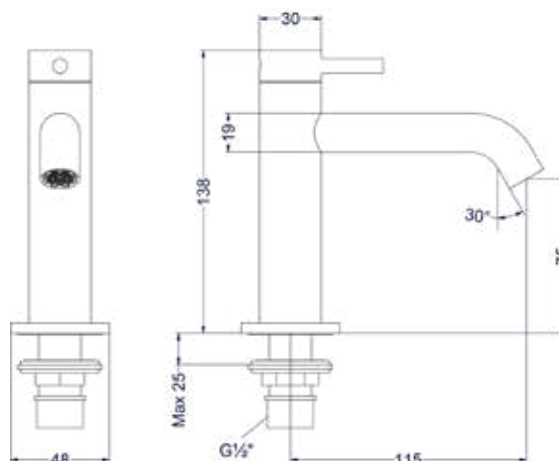

Fonteinkraan staand model S

Omschrijving	Kleur	Artikelnummer	Prijs excl. BTW	Prijs incl. BTW
Fonteinkraan staand model S	Chroom	6401001	€ 90,08	€ 109,00
	Mat zwart PED	6401002	€ 131,40	€ 159,00
	Geborsteld nickel PVD	6401003	€ 131,40	€ 159,00
	Geborsteld mat goud PVD	6401004	€ 131,40	€ 159,00
	Geborsteld mat koper PVD	6401005	€ 131,40	€ 159,00
	Geborsteld metal black PVD	6401006	€ 131,40	€ 159,00
	Zwart chroom PVD	6401007	€ 131,40	€ 159,00