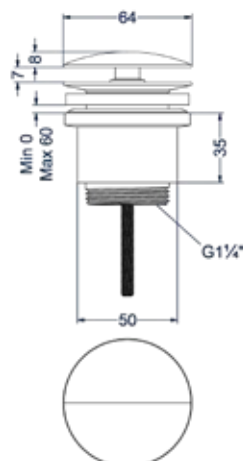

Designplug always open

Omschrijving	Kleur	Artikelnummer	Prijs excl. BTW	Prijs incl. BTW
Designplug always open	Chroom	6901701	€ 40,50	€ 49,00
	Mat zwart PED	6901702	€ 81,82	€ 99,00
	Geborsteld nickel PVD	6901703	€ 81,82	€ 99,00
	Geborsteld mat goud PVD	6901704	€ 81,82	€ 99,00
	Geborsteld mat koper PVD	6901705	€ 81,82	€ 99,00
	Geborsteld metal black PVD	6901706	€ 81,82	€ 99,00
	Zwart chroom PVD	6901707	€ 81,82	€ 99,00