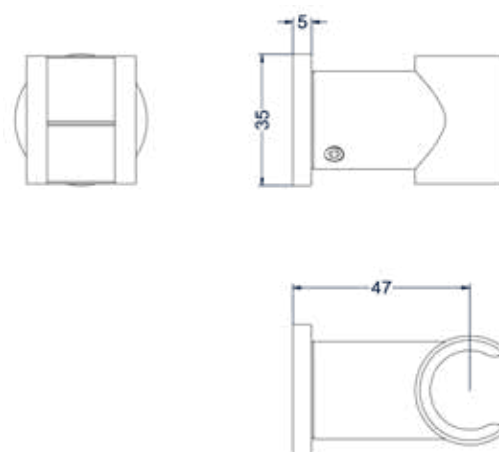

Wandsteun

Omschrijving	Kleur	Artikelnummer	Prijs excl. BTW	Prijs incl. BTW
Wandsteun	Chroom	6900101	€ 32,23	€ 39,00
	Mat zwart PED	6900102	€ 65,29	€ 79,00
	Geborsteld nickel PVD	6900103	€ 65,29	€ 79,00
	Geborsteld mat goud PVD	6900104	€ 65,29	€ 79,00
	Geborsteld mat koper PVD	6900105	€ 65,29	€ 79,00
	Geborsteld metal black PVD	6900106	€ 65,29	€ 79,00
	Zwart chroom PVD	6900107	€ 65,29	€ 79,00