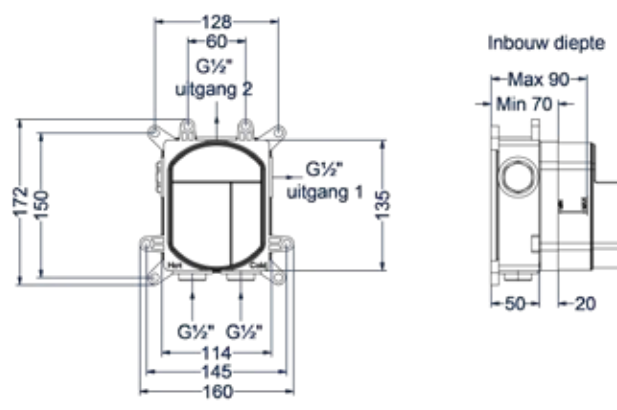

Inbouwbox t.b.v. inbouwthermostaat met 2-weg stop-omstel

Omschrijving	Kleur	Artikelnummer	Prijs excl. BTW	Prijs incl. BTW
Inbouwbox t.b.v. inbouwthermostaat met 2-weg stop-omstel	Donker blauw	6299002	€ 400,83	€ 485,00

Leverbaar vanaf medio april 2024

Totaalprijs inbouwthermostaat met 2-weg stop-omstel en inbouwbox

● CR	Prijs excl. BTW € 553,72	Prijs incl. BTW € 670,00	● MZ ● GN ● MP ● GK ● GM ● ZC	Prijs excl. BTW € 614,88	Prijs incl. BTW € 744,00