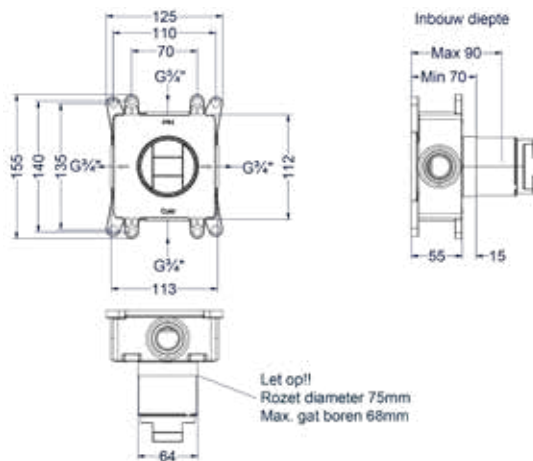

Inbouwbox t.b.v. inbouwthermostaat symmetry

Omschrijving	Kleur	Artikelnummer	Prijs excl. BTW	Prijs incl. BTW
Inbouwbox t.b.v. inbouwthermostaat symmetry	Donker blauw	6202428	€ 321,49	€ 389,00

Leverbaar vanaf medio april 2024

Totaalprijs inbouwthermostaat symmetry met inbouwbox

IX Prijs excl. BTW € 523,97 Prijs incl. BTW € 634,00 IMP IGK ICB Prijs excl. BTW € 568,60 Prijs incl. BTW € 688,00