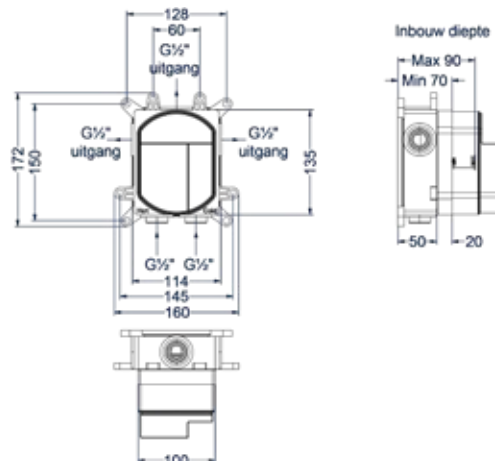

Inbouwbox t.b.v. inbouwthermostaat met 3-weg stop-omstel

Omschrijving	Kleur	Artikelnummer	Prijs excl. BTW	Prijs incl. BTW
Inbouwbox t.b.v. inbouwthermostaat met 3-weg stop-omstel	Donker blauw	6299003	€ 400,83	€ 485,00

Leverbaar vanaf medio juni 2024

Totaalprijs inbouwthermostaat met 3-weg stop-omstel en inbouwbox

- Prijs excl. BTW € 553,72   Prijs incl. BTW € 670,00
- Prijs excl. BTW € 614,88   Prijs incl. BTW € 744,00

CR

MZ

GN

MP

GK

GM

ZC