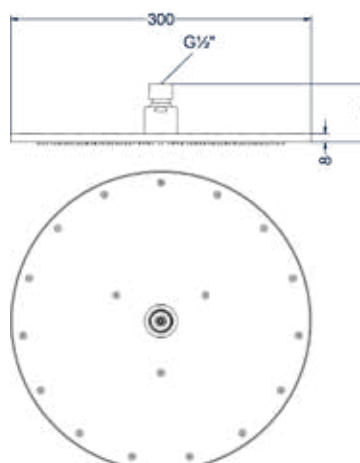

Hoofddouche medium 30cm

Omschrijving	Kleur	Artikelnummer	Prijs excl. BTW	Prijs incl. BTW
Hoofddouche medium 30cm met antikalk nozzels	Chroom	6900751	€ 321,49	€ 389,00
	Mat zwart PED	6900752	€ 495,04	€ 599,00
	Geborsteld nickel PVD	6900753	€ 495,04	€ 599,00
	Geborsteld mat goud PVD	6900754	€ 495,04	€ 599,00
	Geborsteld mat koper PVD	6900755	€ 495,04	€ 599,00
	Geborsteld metal black PVD	6900756	€ 495,04	€ 599,00
	Zwart chroom PVD	6900757	€ 495,04	€ 599,00