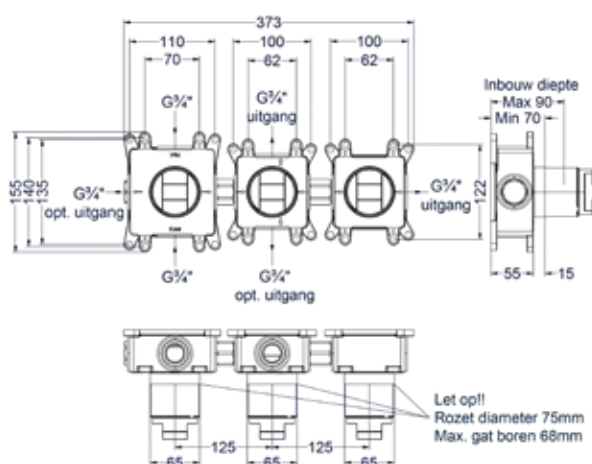

Inbouwbox t.b.v. inbouwthermostaat met 2 stopkranen symmetry

Omschrijving	Kleur	Artikelnummer	Prijs excl. BTW	Prijs incl. BTW
Inbouwbox t.b.v. inbouwthermostaat met 2 stopkranen symmetry	Donker blauw	6299010	€ 533,06	€ 645,00

Leverbaar vanaf medio april 2024

Totaalprijs inbouwthermostaat met 2 stopkranen symmetry en inbouwbox

● CR Prijs excl. BTW € 780,17 Prijs incl. BTW € 944,00	● MZ ● GN ● MP ● GK ● GM ● ZC Prijs excl. BTW € 862,81 Prijs incl. BTW € 1.044,00