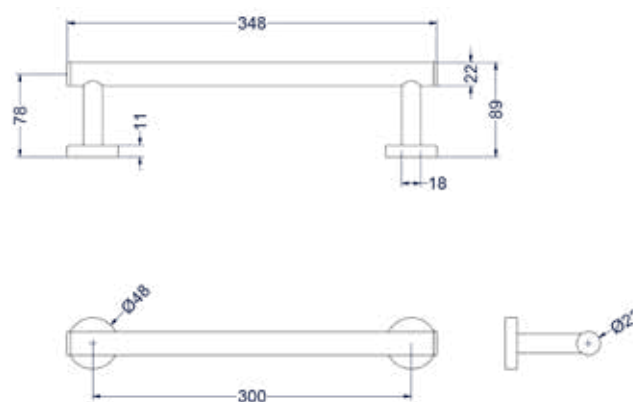

Badgreep 30cm

Omschrijving	Kleur	Artikelnummer	Prijs excl. BTW	Prijs incl. BTW
Badgreep 30cm	Chroom	6500001	€ 123,14	€ 149,00
	Mat zwart PED	6500002	€ 147,93	€ 179,00
	Geborsteld nickel PVD	6500003	€ 147,93	€ 179,00
	Geborsteld mat goud PVD	6500004	€ 147,93	€ 179,00
	Geborsteld mat koper PVD	6500005	€ 147,93	€ 179,00
	Geborsteld metal black PVD	6500006	€ 147,93	€ 179,00
	Zwart chroom PVD	6500007	€ 147,93	€ 179,00