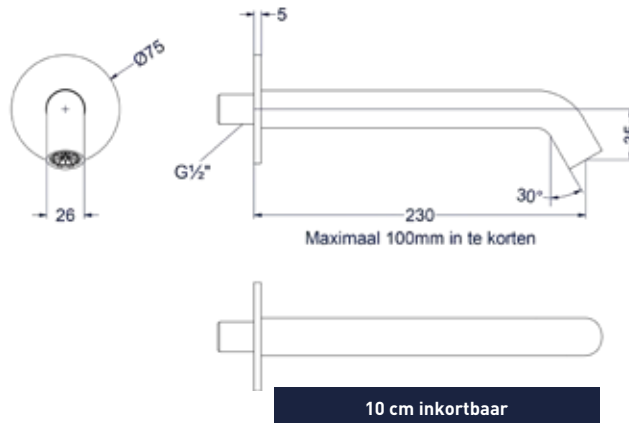

Baduitloop 23cm 1/2", inkortbaar

Omschrijving	Kleur	Artikelnummer	Prijs excl. BTW	Prijs incl. BTW
Baduitloop 23cm 1/2" aansluiting, inkortbaar	Chroom	6903051	€ 78,51	€ 95,00
	Mat zwart PED	6903052	€ 103,31	€ 125,00
	Geborsteld nickel PVD	6903053	€ 103,31	€ 125,00
	Geborsteld mat goud PVD	6903054	€ 103,31	€ 125,00
	Geborsteld mat koper PVD	6903055	€ 103,31	€ 125,00
	Geborsteld metal black PVD	6903056	€ 103,31	€ 125,00
	Zwart chroom PVD	6903057	€ 103,31	€ 125,00

Leverbaar vanaf medio mei 2024