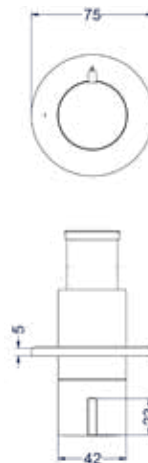

Afbouwdeel flow-through stopkraan symmetry

Omschrijving	Kleur	Artikelnummer	Prijs excl. BTW	Prijs incl. BTW
Afbouwdeel flow-through stopkraan symmetry met rond rozet	Chroom	6202591	€ 90,08	€ 109,00
	Mat zwart PED	6202592	€ 147,93	€ 179,00
	Geborsteld nickel PVD	6202593	€ 147,93	€ 179,00
	Geborsteld mat goud PVD	6202594	€ 147,93	€ 179,00
	Geborsteld mat koper PVD	6202595	€ 147,93	€ 179,00
	Geborsteld metal black PVD	6202596	€ 147,93	€ 179,00
	Zwart chroom PVD	6202597	€ 147,93	€ 179,00

Leverbaar vanaf medio juni 2024