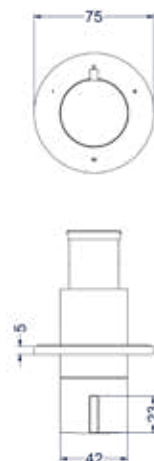

Afbouwdeel 3-weg stop-omstel symmetry

Omschrijving	Kleur	Artikelnummer	Prijs excl. BTW	Prijs incl. BTW
Afbouwdeel 3-weg stop-omstel symmetry met rond rozet	Chroom	6202461	€ 147,93	€ 179,00
	Mat zwart PED	6202462	€ 180,99	€ 219,00
	Geborsteld nickel PVD	6202463	€ 180,99	€ 219,00
	Geborsteld mat goud PVD	6202464	€ 180,99	€ 219,00
	Geborsteld mat koper PVD	6202465	€ 180,99	€ 219,00
	Geborsteld metal black PVD	6202466	€ 180,99	€ 219,00
	Zwart chroom PVD	6202467	€ 180,99	€ 219,00

Leverbaar vanaf medio juni 2024