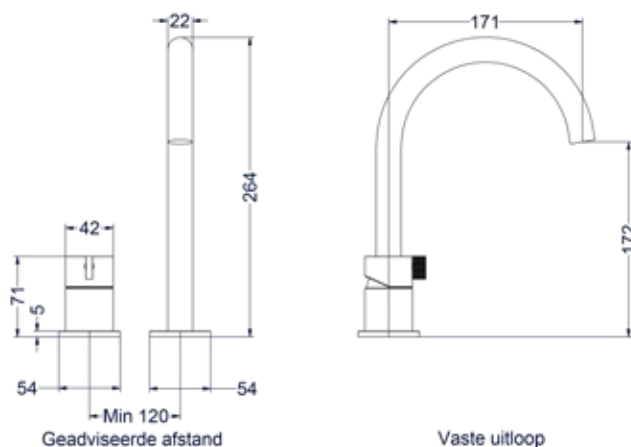

Wastafelmengkraan 2-gats bladmontage

Omschrijving	Kleur	Artikelnummer	Prijs excl. BTW	Prijs incl. BTW
Eenhedel wastafelmengkraan 2-gats bladmontage met uitloop, coldstart	RVS316 geborsteld	6100511	€ 351,24	€ 425,00
	RVS316 geborsteld mat goud PVD	6100512	€ 433,88	€ 525,00
	RVS316 geborsteld mat koper PVD	6100513	€ 433,88	€ 525,00
	RVS316 geborsteld carbon black PVD	6100514	€ 433,88	€ 525,00
Leverbaar vanaf medio september 2024