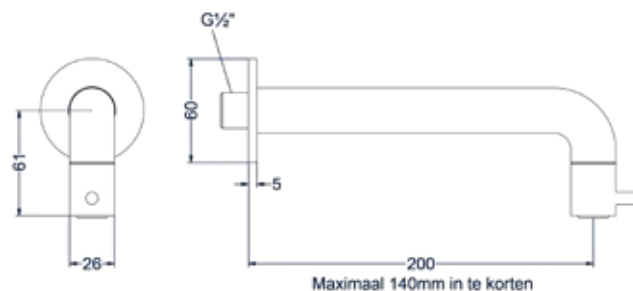

Fonteinkraan wandmodel inkortbaar

14cm inkortbaar

Omschrijving	Kleur	Artikelnummer	Prijs excl. BTW	Prijs incl. BTW
Fonteinkraan wandmodel 1/2" aansluiting, inkortbaar	Chroom	6401101	€ 106,61	€ 129,00
	Mat zwart PED	6401102	€ 147,93	€ 179,00
	Geborsteld nickel PVD	6401103	€ 147,93	€ 179,00
	Geborsteld mat goud PVD	6401104	€ 147,93	€ 179,00
	Geborsteld mat koper PVD	6401105	€ 147,93	€ 179,00
	Geborsteld metal black PVD	6401106	€ 147,93	€ 179,00
	Zwart chroom PVD	6401107	€ 147,93	€ 179,00