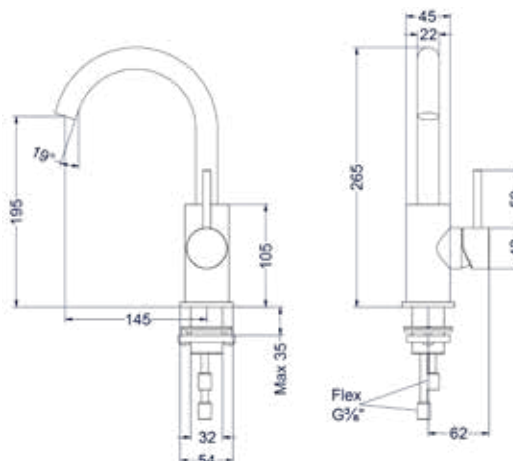

Wastafelmengkraan draaibare uitloop

Omschrijving	Kleur	Artikelnummer	Prijs excl. BTW	Prijs incl. BTW
Eenhedel wastafelmengkraan opbouw met draaibare uitloop, coldstart	* RVS316 geborsteld	6100261	€ 285,12	€ 345,00
	RVS316 geborsteld mat goud PVD	6100262	€ 326,45	€ 395,00
	RVS316 geborsteld mat koper PVD	6100263	€ 326,45	€ 395,00
	RVS316 geborsteld carbon black PVD	6100264	€ 326,45	€ 395,00

* Leverbaar vanaf medio april 2024
Leverbaar vanaf medio september 2024

Design plug, design sifon en hoekstopkraan zie bladzijde 213