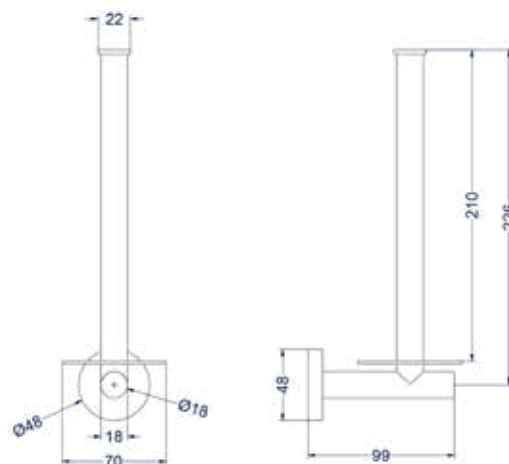

Reserverolhouder wandmodel

Omschrijving	Kleur	Artikelnummer	Prijs excl. BTW	Prijs incl. BTW
Reserverolhouder wandmodel, 2 rollen	Chroom	6500401	€ 57,02	€ 69,00
	Mat zwart PED	6500402	€ 81,82	€ 99,00
	Geborsteld nickel PVD	6500403	€ 81,82	€ 99,00
	Geborsteld mat goud PVD	6500404	€ 81,82	€ 99,00
	Geborsteld mat koper PVD	6500405	€ 81,82	€ 99,00
	Geborsteld metal black PVD	6500406	€ 81,82	€ 99,00
	Zwart chroom PVD	6500407	€ 81,82	€ 99,00