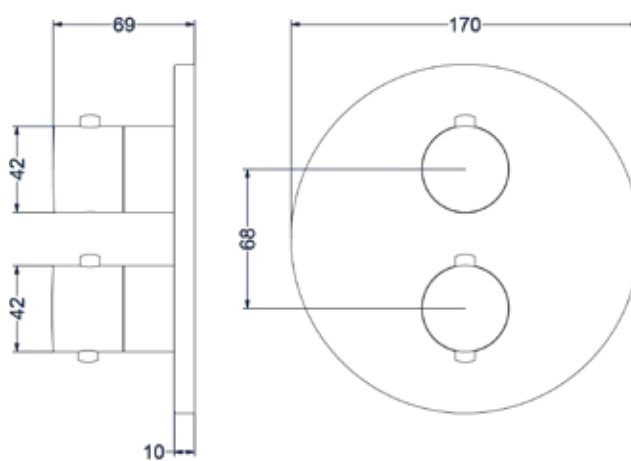

Afbouwdeel inbouwthermostaat met 1 losse stopkraan

Omschrijving	Kleur	Artikelnummer	Prijs excl. BTW	Prijs incl. BTW
Afbouwdeel inbouwthermostaat met 1 losse stopkraan met rond rozet	Chroom	6201251	€ 152,89	€ 185,00
	Mat zwart PED	6201252	€ 214,05	€ 259,00
	Geborsteld nickel PVD	6201253	€ 214,05	€ 259,00
	Geborsteld mat goud PVD	6201254	€ 214,05	€ 259,00
	Geborsteld mat koper PVD	6201255	€ 214,05	€ 259,00
	Geborsteld metal black PVD	6201256	€ 214,05	€ 259,00
	Zwart chroom PVD	6201257	€ 214,05	€ 259,00

Leverbaar vanaf medio juni 2024