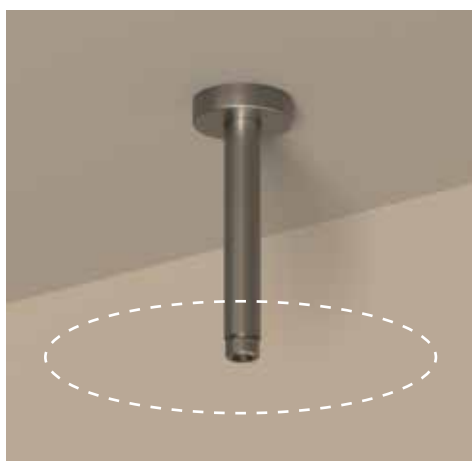

Plafondbuis 15cm 1/2"

Omschrijving	Kleur	Artikelnummer	Prijs excl. BTW	Prijs incl. BTW
Plafondbuis 15cm 1/2"	Chroom	6901601	€ 81,82	€ 99,00
	Mat zwart PED	6901602	€ 123,14	€ 149,00
	Geborsteld nickel PVD	6901603	€ 123,14	€ 149,00
	Geborsteld mat goud PVD	6901604	€ 123,14	€ 149,00
	Geborsteld mat koper PVD	6901605	€ 123,14	€ 149,00
	Geborsteld metal black PVD	6901606	€ 123,14	€ 149,00
	Zwart chroom PVD	6901607	€ 123,14	€ 149,00

Leverbaar vanaf medio mei 2024