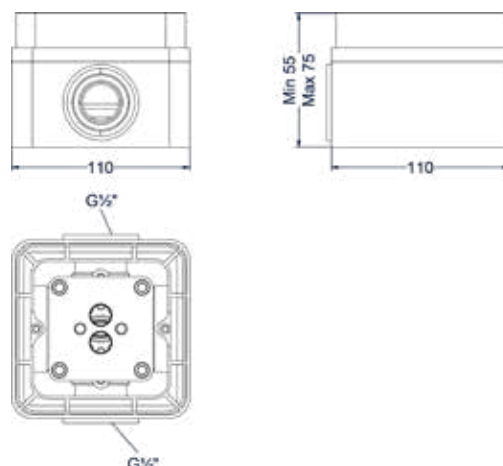

Inbouwbox t.b.v. vrijstaande badmengkraan

Omschrijving	Kleur	Artikelnummer	Prijs excl. BTW	Prijs incl. BTW
Inbouwbox t.b.v. vrijstaande badmengkraan	Donker blauw	6299012	€ 81,82	€ 99,00

Totaalprijs badmengkraan vrijstaand met draaibare uitloop, slang 150 cm, 3 standen handdouche en inbouwbox

Prijs excl. BTW € 866,94   Prijs incl. BTW € 1.049,00

Prijs excl. BTW € 1.155,37   Prijs incl. BTW € 1.398,00