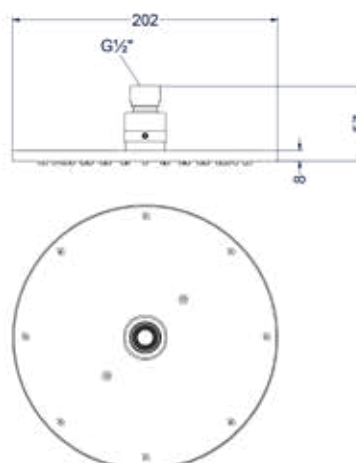

Hoofddouche medium 20cm

Omschrijving	Kleur	Artikelnummer	Prijs excl. BTW	Prijs incl. BTW
Hoofddouche medium 20cm met antikalk nozzels	* RVS316 geborsteld	6900661	€ 329,75	€ 399,00
	RVS316 geborsteld mat goud PVD	6900662	€ 404,13	€ 489,00
	RVS316 geborsteld mat koper PVD	6900663	€ 404,13	€ 489,00
	RVS316 geborsteld carbon black PVD	6900664	€ 404,13	€ 489,00
* Leverbaar vanaf medio april 2024 Leverbaar vanaf medio september 2024