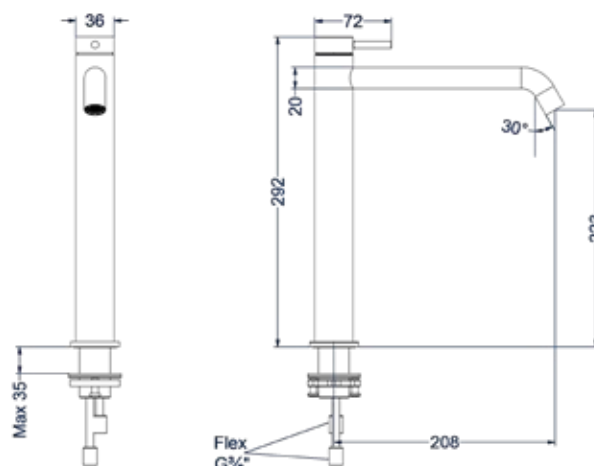

Wastafelmengkraan model L

Omschrijving	Kleur	Artikelnummer	Prijs excl. BTW	Prijs incl. BTW
Eenhedel wastafelmengkraan opbouw L model, coldstart	Chroom	6100201	€ 222,31	€ 269,00
	Mat zwart PED	6100202	€ 288,43	€ 349,00
	Geborsteld nickel PVD	6100203	€ 288,43	€ 349,00
	Geborsteld mat goud PVD	6100204	€ 288,43	€ 349,00
	Geborsteld mat koper PVD	6100205	€ 288,43	€ 349,00
	Geborsteld metal black PVD	6100206	€ 288,43	€ 349,00
	Zwart chroom PVD	6100207	€ 288,43	€ 349,00

Design plug, design sifon en hoekstopkraan zie bladzijde 79