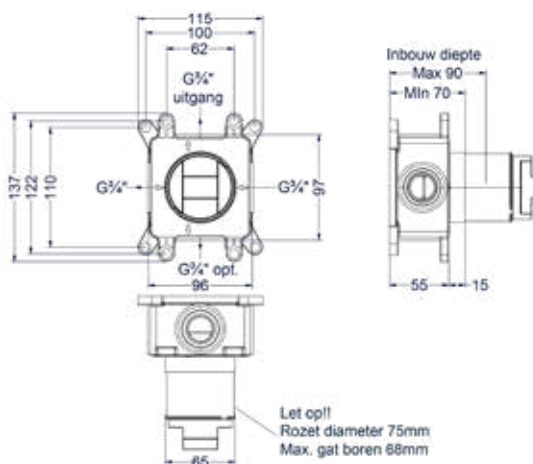

Inbouwbox t.b.v. inbouwstopkraan flow-through symmetry

Omschrijving	Kleur	Artikelnummer	Prijs excl. BTW	Prijs incl. BTW
Inbouwbox t.b.v. inbouwstopkraan flow-through symmetry	Donker blauw	6202438	€ 172,73	€ 209,00

Leverbaar vanaf medio april 2024

Totaalprijs inbouw flow-through stopkraan symmetry met inbouwbox

Prijs excl. BTW € 262,81   Prijs incl. BTW € 318,00

Prijs excl. BTW € 320,66   Prijs incl. BTW € 388,00

Voor meer informatie over flow-through zie bladzijde 279