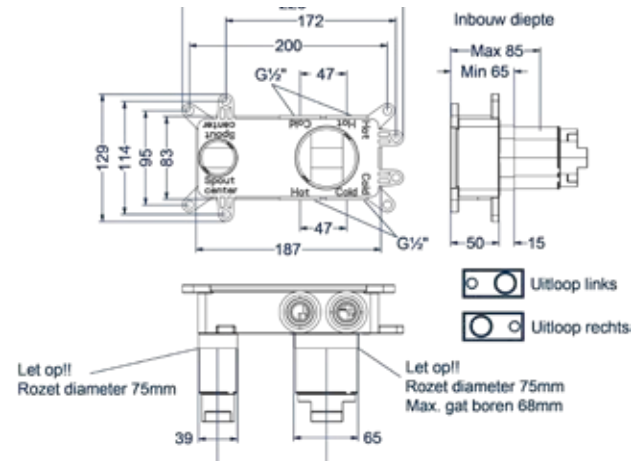

Inbouwbox t.b.v. inbouw wastafelmengkraan L/R

Omschrijving	Kleur	Artikelnummer	Prijs excl. BTW	Prijs incl. BTW
Inbouwbox t.b.v. eenhedel wastafelmengkraan 2-gats wandmontage, uitloop links/rechts toe te passen	Donker blauw	6199001	€ 123,14	€ 149,00

Totaalprijs inbouw wastafelmengkraan met inbouwbox

- IX Prijs excl. BTW € 419,83 Prijs incl. BTW € 508,00
- IMP IGK ICB Prijs excl. BTW € 523,97 Prijs incl. BTW € 634,00

Design plug, design sifon en hoekstopkraan zie bladzijde 213