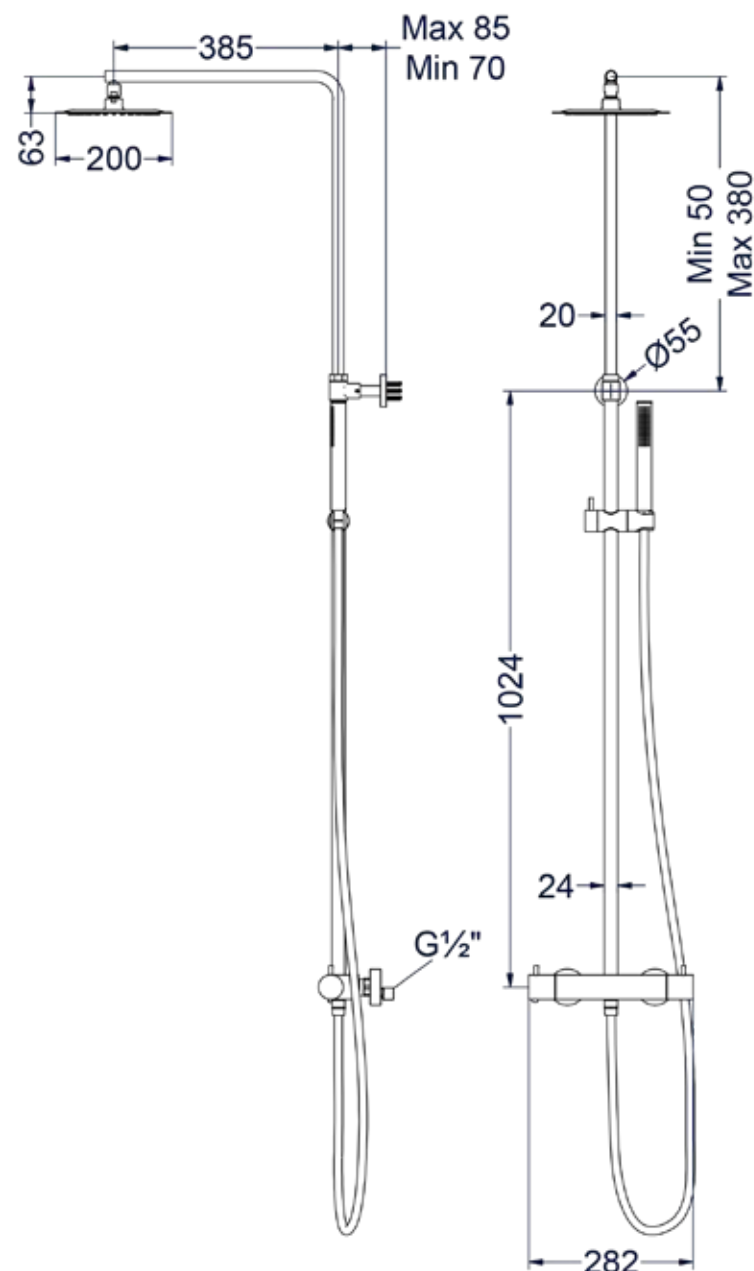

Combiset Bond 1