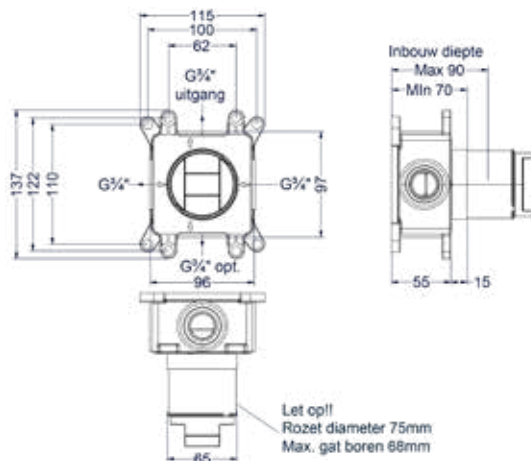

Inbouwbox t.b.v. inbouwstopkraan flow-through symmetry

Omschrijving	Kleur	Artikelnummer	Prijs excl. BTW	Prijs incl. BTW
Inbouwbox t.b.v. inbouwstopkraan flow-through symmetry	Donker blauw	6202438	€ 172,73	€ 209,00

Leverbaar vanaf medio april 2024

Totaalprijs inbouw flow-through stopkraan symmetry met inbouwbox

- CR Prijs excl. BTW € 262,81 Prijs incl. BTW € 318,00
- MZ ● GN ● MP ● GK ● GM ● ZC Prijs excl. BTW € 320,66 Prijs incl. BTW € 388,00

Voor meer informatie over flow-through zie bladzijde 279