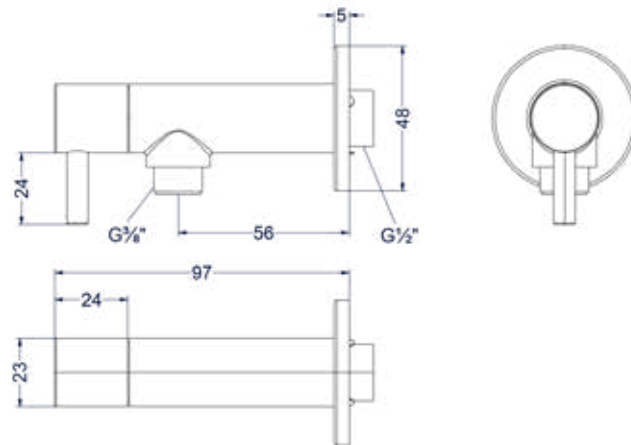

Hoekstopkraan 1/2" 3/8

Omschrijving	Kleur	Artikelnummer	Prijs excl. BTW	Prijs incl. BTW
Hoekstopkraan 1/2" 3/8	Chroom	6901901	€ 40,50	€ 49,00
	Mat zwart PED	6901902	€ 81,82	€ 99,00
	Geborsteld nickel PVD	6901903	€ 81,82	€ 99,00
	Geborsteld mat goud PVD	6901904	€ 81,82	€ 99,00
	Geborsteld mat koper PVD	6901905	€ 81,82	€ 99,00
	Geborsteld metal black PVD	6901906	€ 81,82	€ 99,00
	Zwart chroom PVD	6901907	€ 81,82	€ 99,00

TOEBEHOREN