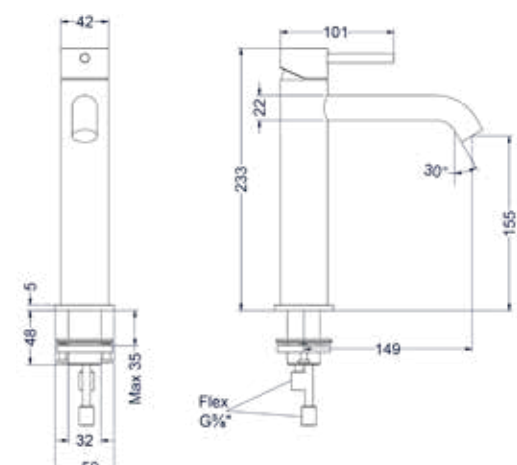

Wastafelmengkraan model M

Omschrijving	Kleur	Artikelnummer	Prijs excl. BTW	Prijs incl. BTW
Eenhedel wastafelmengkraan opbouw M model, coldstart	* RVS316 geborsteld	6100401	€ 247,11	€ 299,00
	RVS316 geborsteld mat goud PVD	6100402	€ 285,12	€ 345,00
	RVS316 geborsteld mat koper PVD	6100403	€ 285,12	€ 345,00
	RVS316 geborsteld carbon black PVD	6100404	€ 285,12	€ 345,00

* Leverbaar vanaf medio april 2024
Leverbaar vanaf medio september 2024

Design plug, design sifon en hoekstopkraan zie bladzijde 213