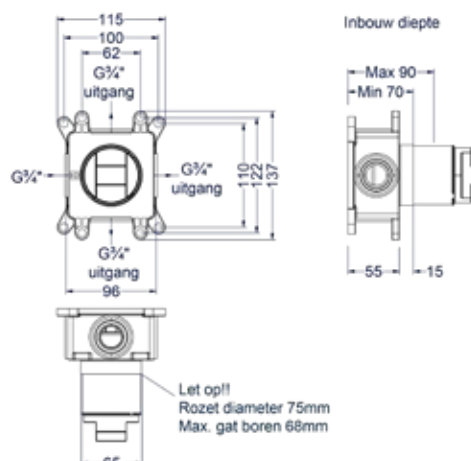

Inbouwbox t.b.v. inbouw 3-weg stop-omstel symmetry

Omschrijving	Kleur	Artikelnummer	Prijs excl. BTW	Prijs incl. BTW
Inbouwbox t.b.v. inbouw 3-weg stop-omstel symmetry	Donker blauw	6202440	€ 172,73	€ 209,00

Leverbaar vanaf medio mei 2024

Totaalprijs inbouw 3-weg stop-omstel symmetry met inbouwbox

● CR Prijs excl. BTW € 320,66 Prijs incl. BTW € 388,00	● MZ ● GN ● MP ● GK ● GM ● ZC Prijs excl. BTW € 353,72 Prijs incl. BTW € 428,00