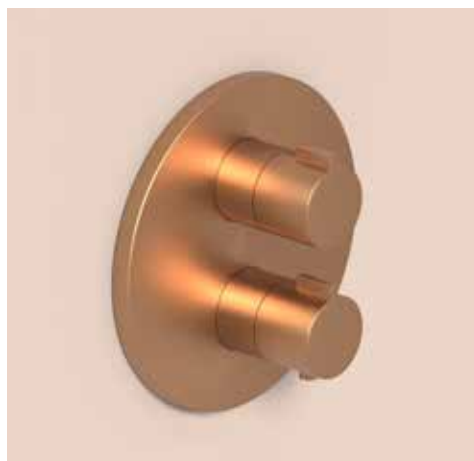

Afbouwdeel inbouwthermostaat met 2-weg stop-omstel

Omschrijving	Kleur	Artikelnummer	Prijs excl. BTW	Prijs incl. BTW
Afbouwdeel inbouwthermostaat met 2-weg stop-omstel met rond rozet	Chroom	6202151	€ 152,89	€ 185,00
	Mat zwart PED	6202152	€ 214,05	€ 259,00
	Geborsteld nickel PVD	6202153	€ 214,05	€ 259,00
	Geborsteld mat goud PVD	6202154	€ 214,05	€ 259,00
	Geborsteld mat koper PVD	6202155	€ 214,05	€ 259,00
	Geborsteld metal black PVD	6202156	€ 214,05	€ 259,00
	Zwart chroom PVD	6202157	€ 214,05	€ 259,00

Leverbaar vanaf medio juni 2024