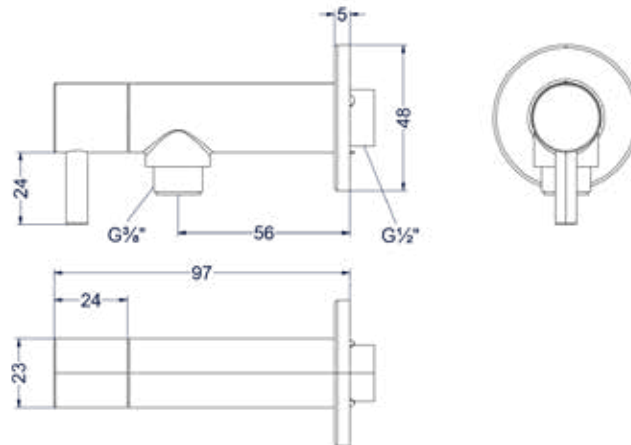

Hoekstopkraan 1/2" 3/8

Omschrijving	Kleur	Artikelnummer	Prijs excl. BTW	Prijs incl. BTW
Hoekstopkraan 1/2" 3/8	Chroom	6901901	€ 40,50	€ 49,00
	Mat zwart PED	6901902	€ 81,82	€ 99,00
	Geborsteld nickel PVD	6901903	€ 81,82	€ 99,00
	Geborsteld mat goud PVD	6901904	€ 81,82	€ 99,00
	Geborsteld mat koper PVD	6901905	€ 81,82	€ 99,00
	Geborsteld metal black PVD	6901906	€ 81,82	€ 99,00
	Zwart chroom PVD	6901907	€ 81,82	€ 99,00