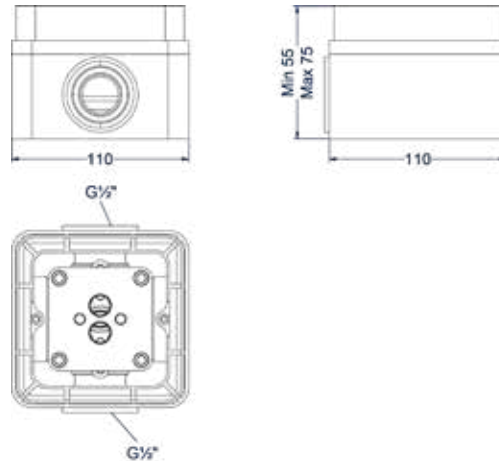

Inbouwbox t.b.v. vrijstaande badmengkraan

Omschrijving	Kleur	Artikelnummer	Prijs excl. BTW	Prijs incl. BTW
Inbouwbox t.b.v. vrijstaande badmengkraan	Donker blauw	6299012	€ 81,82	€ 99,00

Totaalprijs badmengkraan vrijstaand met draaibare uitloop, slang 150 cm, staafhanddouche en inbouwbox

Prijs excl. BTW € 866,94   Prijs incl. BTW € 1.049,00

Prijs excl. BTW € 1.155,37   Prijs incl. BTW € 1.398,00