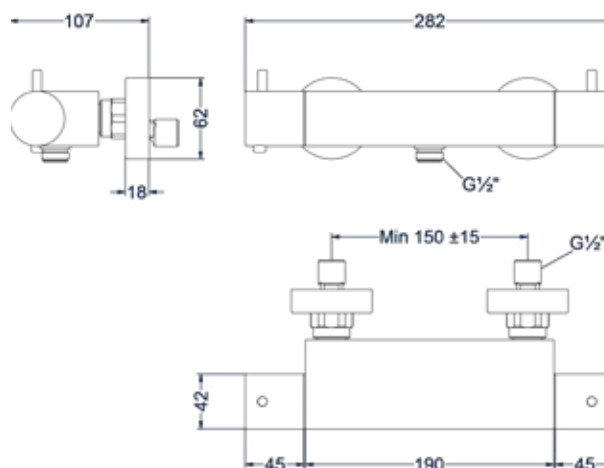

Opbouwdouchethermostaat

Omschrijving	Kleur	Artikelnummer	Prijs excl. BTW	Prijs incl. BTW
Douchethermostaatkraan opbouw cooltouch	Chroom	6201001	€ 288,43	€ 349,00
	Mat zwart PED	6201002	€ 379,34	€ 459,00
	Geborsteld nickel PVD	6201003	€ 379,34	€ 459,00
	Geborsteld mat goud PVD	6201004	€ 379,34	€ 459,00
	Geborsteld mat koper PVD	6201005	€ 379,34	€ 459,00
	Geborsteld metal black PVD	6201006	€ 379,34	€ 459,00
	Zwart chroom PVD	6201007	€ 379,34	€ 459,00