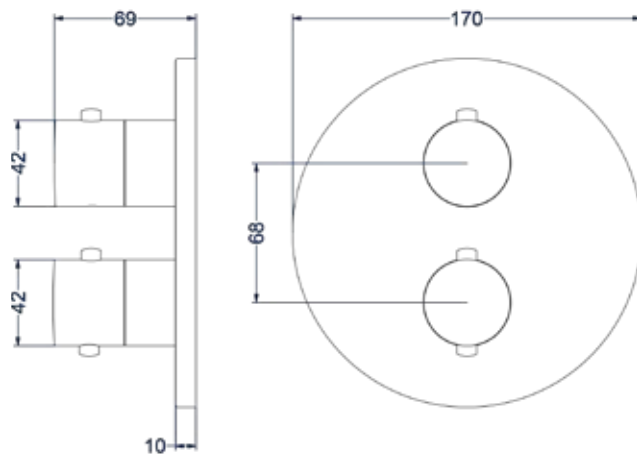

Afbouwdeel inbouwthermostaat met 3-weg stop-omstel

Omschrijving	Kleur	Artikelnummer	Prijs excl. BTW	Prijs incl. BTW
Afbouwdeel inbouwthermostaat met 3-weg stop-omstel met rond rozet	Chroom	6201201	€ 152,89	€ 185,00
	Mat zwart PED	6201202	€ 214,05	€ 259,00
	Geborsteld nickel PVD	6201203	€ 214,05	€ 259,00
	Geborsteld mat goud PVD	6201204	€ 214,05	€ 259,00
	Geborsteld mat koper PVD	6201205	€ 214,05	€ 259,00
	Geborsteld metal black PVD	6201206	€ 214,05	€ 259,00
	Zwart chroom PVD	6201207	€ 214,05	€ 259,00

Leverbaar vanaf medio mei 2024