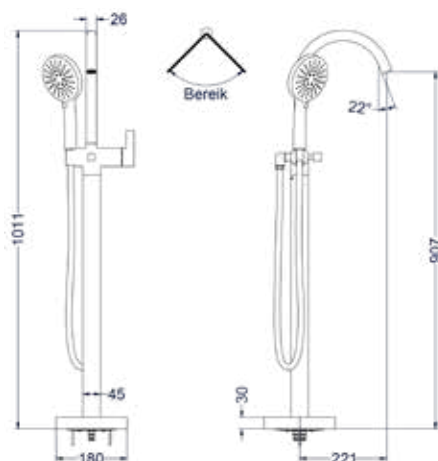

Badmengkraan vrijstaand met draaibare uitloop, slang 150cm en 3 standen handdouche

Omschrijving	Kleur	Artikelnummer	Prijs excl. BTW	Prijs incl. BTW
Badmengkraan vrijstaand met draaibare uitloop, slang 150cm en 3 standen handdouche	Chroom	6303081	€ 785,12	€ 950,00
	Mat zwart PED	6303082	€ 1.073,55	€ 1.299,00
	Geborsteld nickel PVD	6303083	€ 1.073,55	€ 1.299,00
	Geborsteld mat goud PVD	6303084	€ 1.073,55	€ 1.299,00
	Geborsteld mat koper PVD	6303085	€ 1.073,55	€ 1.299,00
	Geborsteld metal black PVD	6303086	€ 1.073,55	€ 1.299,00
Leverbaar vanaf medio mei 2024	Zwart chroom PVD	6303087	€ 1.073,55	€ 1.299,00