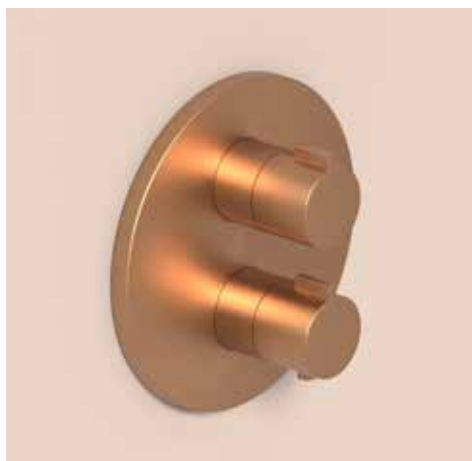

Afbouwdeel inbouwthermostaat met 3-weg stop-omstel

Omschrijving	Kleur	Artikelnummer	Prijs excl. BTW	Prijs incl. BTW
Afbouwdeel inbouwthermostaat met 3-weg stop-omstel met rond rozet	Chroom	6202201	€ 152,89	€ 185,00
	Mat zwart PED	6202202	€ 214,05	€ 259,00
	Geborsteld nickel PVD	6202203	€ 214,05	€ 259,00
	Geborsteld mat goud PVD	6202204	€ 214,05	€ 259,00
	Geborsteld mat koper PVD	6202205	€ 214,05	€ 259,00
	Geborsteld metal black PVD	6202206	€ 214,05	€ 259,00
	Zwart chroom PVD	6202207	€ 214,05	€ 259,00

Leverbaar vanaf medio juni 2024