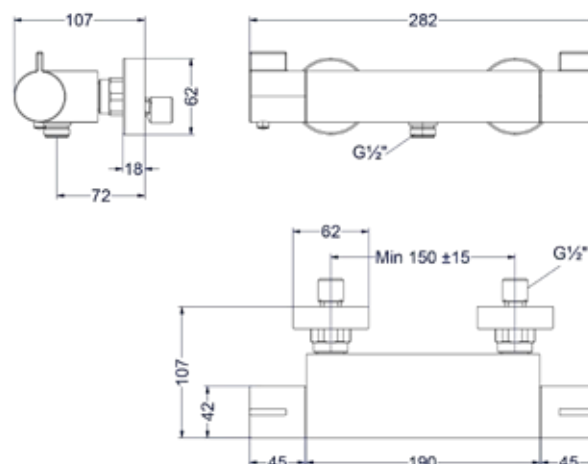

Opbouwdouchethermostaat

Omschrijving	Kleur	Artikelnummer	Prijs excl. BTW	Prijs incl. BTW
Douchethermostaatkraan opbouw cooltouch	Chroom	6202001	€ 288,43	€ 349,00
	Mat zwart PED	6202002	€ 379,34	€ 459,00
	Geborsteld nickel PVD	6202003	€ 379,34	€ 459,00
	Geborsteld mat goud PVD	6202004	€ 379,34	€ 459,00
	Geborsteld mat koper PVD	6202005	€ 379,34	€ 459,00
	Geborsteld metal black PVD	6202006	€ 379,34	€ 459,00
	Zwart chroom PVD	6202007	€ 379,34	€ 459,00