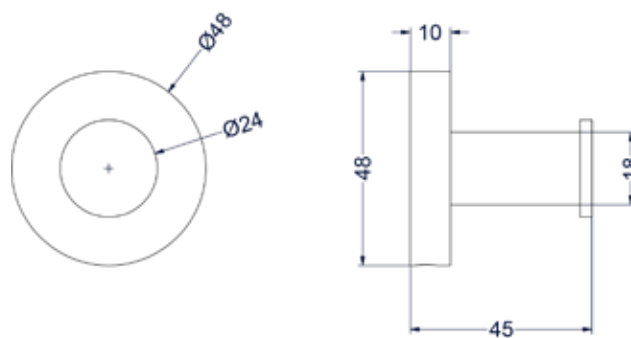

Handdoekhaak groot

Omschrijving	Kleur	Artikelnummer	Prijs excl. BTW	Prijs incl. BTW
Handdoekhaak groot	Chroom	6500601	€ 19,83	€ 24,00
	Mat zwart PED	6500602	€ 28,10	€ 34,00
	Geborsteld nickel PVD	6500603	€ 28,10	€ 34,00
	Geborsteld mat goud PVD	6500604	€ 28,10	€ 34,00
	Geborsteld mat koper PVD	6500605	€ 28,10	€ 34,00
	Geborsteld metal black PVD	6500606	€ 28,10	€ 34,00
	Zwart chroom PVD	6500607	€ 28,10	€ 34,00