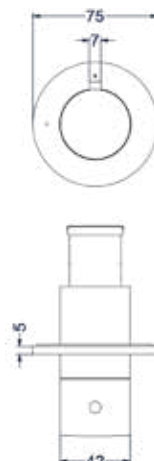

Afbouwdeel flow-through stopkraan symmetry

Omschrijving	Kleur	Artikelnummer	Prijs excl. BTW	Prijs incl. BTW
Afbouwdeel flow-through stopkraan symmetry met rond rozet	Chroom	6202601	€ 90,08	€ 109,00
	Mat zwart PED	6202602	€ 147,93	€ 179,00
	Geborsteld nickel PVD	6202603	€ 147,93	€ 179,00
	Geborsteld mat goud PVD	6202604	€ 147,93	€ 179,00
	Geborsteld mat koper PVD	6202605	€ 147,93	€ 179,00
	Geborsteld metal black PVD	6202606	€ 147,93	€ 179,00
	Zwart chroom PVD	6202607	€ 147,93	€ 179,00

Leverbaar vanaf medio april 2024