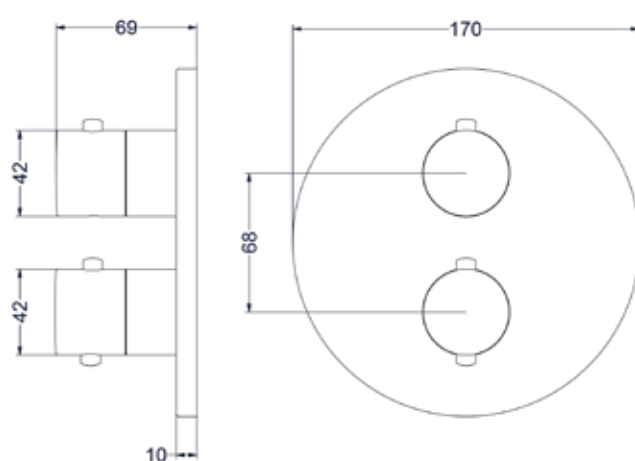

Afbouwdeel inbouwthermostaat met 2-weg stop-omstel

Omschrijving	Kleur	Artikelnummer	Prijs excl. BTW	Prijs incl. BTW
Afbouwdeel inbouwthermostaat met 2-weg stop-omstel met rond rozet Leverbaar vanaf medio september 2024	RVS316 geborsteld	6201111	€ 197,52	€ 239,00
	RVS316 geborsteld mat goud PVD	6201112	€ 296,69	€ 359,00
	RVS316 geborsteld mat koper PVD	6201113	€ 296,69	€ 359,00
	RVS316 geborsteld carbon black PVD	6201114	€ 296,69	€ 359,00