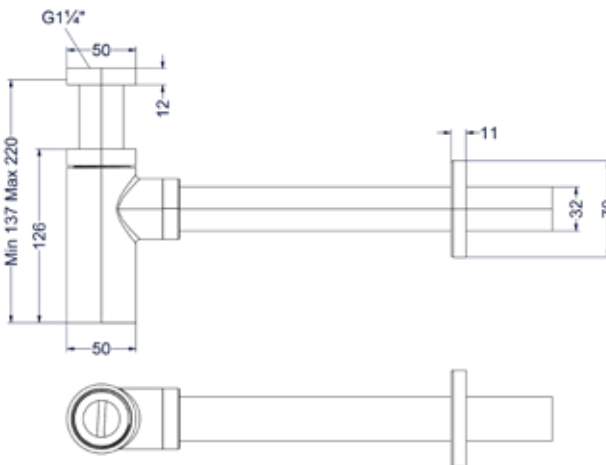

Design sifon hoog model

Omschrijving	Kleur	Artikelnummer	Prijs excl. BTW	Prijs incl. BTW
Design sifon hoog model	Chroom	6901801	€ 81,82	€ 99,00
	Mat zwart PED	6901802	€ 139,67	€ 169,00
	Geborsteld nickel PVD	6901803	€ 139,67	€ 169,00
	Geborsteld mat goud PVD	6901804	€ 139,67	€ 169,00
	Geborsteld mat koper PVD	6901805	€ 139,67	€ 169,00
	Geborsteld metal black PVD	6901806	€ 139,67	€ 169,00
	Zwart chroom PVD	6901807	€ 139,67	€ 169,00