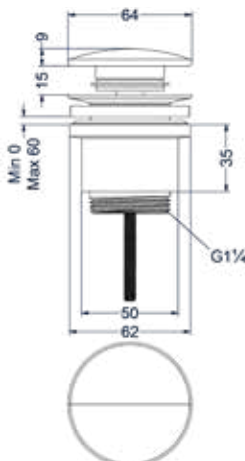

Designplug stop&go

Omschrijving	Kleur	Artikelnummer	Prijs excl. BTW	Prijs incl. BTW
Designplug stop&go	Chroom	6901751	€ 40,50	€ 49,00
	Mat zwart PED	6901752	€ 81,82	€ 99,00
	Geborsteld nickel PVD	6901753	€ 81,82	€ 99,00
	Geborsteld mat goud PVD	6901754	€ 81,82	€ 99,00
	Geborsteld mat koper PVD	6901755	€ 81,82	€ 99,00
	Geborsteld metal black PVD	6901756	€ 81,82	€ 99,00
	Zwart chroom PVD	6901757	€ 81,82	€ 99,00