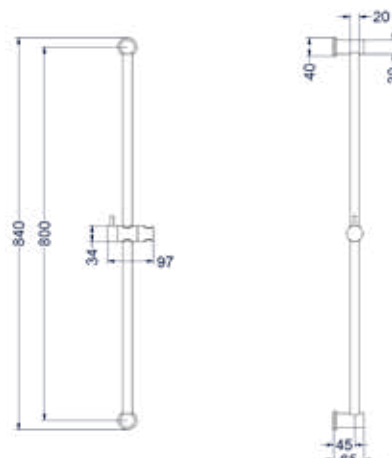

### Glijstang 80cm

Omschrijving	Kleur	Artikelnummer	Prijs excl. BTW	Prijs incl. BTW
<b>Glijstang 80cm</b>	Chroom	6900001	€ 164,46	€ 199,00
	Mat zwart PED	6900002	€ 247,11	€ 299,00
	Geborsteld nickel PVD	6900003	€ 247,11	€ 299,00
	Geborsteld mat goud PVD	6900004	€ 247,11	€ 299,00
	Geborsteld mat koper PVD	6900005	€ 247,11	€ 299,00
	Geborsteld metal black PVD	6900006	€ 247,11	€ 299,00
	Zwart chroom PVD	6900007	€ 247,11	€ 299,00