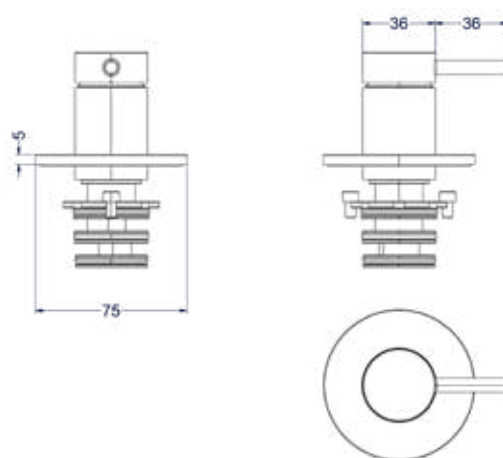

Afbouwdeel inbouwdouchemengkraan eenhendel

Omschrijving	Kleur	Artikelnummer	Prijs excl. BTW	Prijs incl. BTW
Afbouwdeel inbouwdouchemengkraan eenhendel met rond rozet	Chroom	6201051	€ 90,08	€ 109,00
	Mat zwart PED	6201052	€ 156,20	€ 189,00
	Geborsteld nickel PVD	6201053	€ 156,20	€ 189,00
	Geborsteld mat goud PVD	6201054	€ 156,20	€ 189,00
	Geborsteld mat koper PVD	6201055	€ 156,20	€ 189,00
	Geborsteld metal black PVD	6201056	€ 156,20	€ 189,00
	Zwart chroom PVD	6201057	€ 156,20	€ 189,00