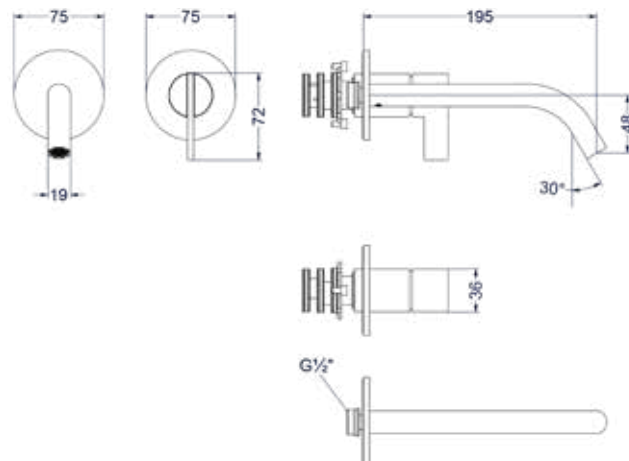

Omschrijving	Kleur	Artikelnummer	Prijs excl. BTW	Prijs incl. BTW
Eenhedel wastafelmengkraan afbouwdeel 2-gats wandmontage met gebogen uitloop, coldstart	Chroom	6101351	€ 172,73	€ 209,00
	Mat zwart PED	6101352	€ 238,84	€ 289,00
	Geborsteld nickel PVD	6101353	€ 238,84	€ 289,00
	Geborsteld mat goud PVD	6101354	€ 238,84	€ 289,00
	Geborsteld mat koper PVD	6101355	€ 238,84	€ 289,00
	Geborsteld metal black PVD	6101356	€ 238,84	€ 289,00
	Zwart chroom PVD	6101357	€ 238,84	€ 289,00