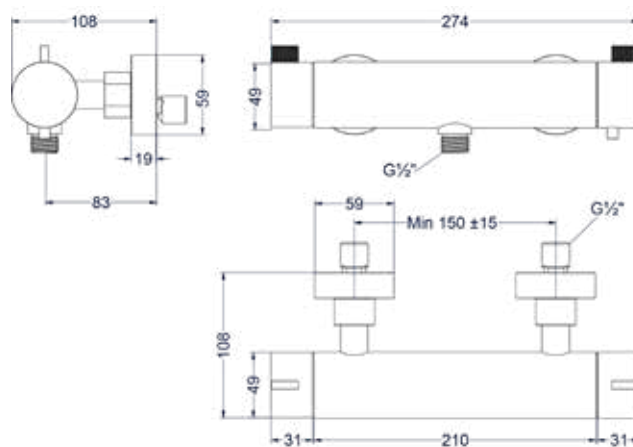

Opbouw douchethermostaat

Omschrijving	Kleur	Artikelnummer	Prijs excl. BTW	Prijs incl. BTW
Douchethermostaatkraan opbouw	RVS316 geborsteld	6201021	€ 623,97	€ 755,00
	RVS316 geborsteld mat goud PVD	6201022	€ 706,61	€ 855,00
	RVS316 geborsteld mat koper PVD	6201023	€ 706,61	€ 855,00
Leverbaar vanaf medio september 2024	RVS316 geborsteld carbon black PVD	6201024	€ 706,61	€ 855,00