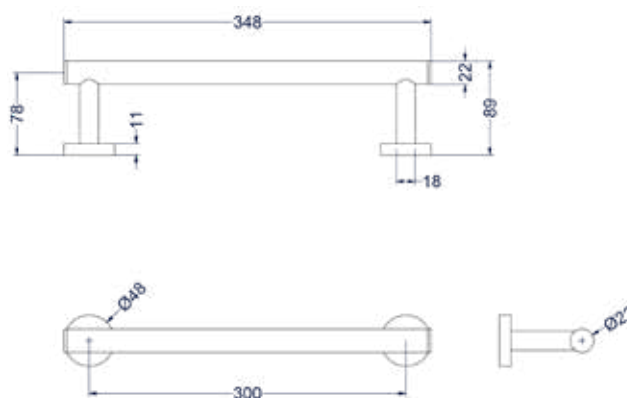

Badgreep 30cm

Omschrijving	Kleur	Artikelnummer	Prijs excl. BTW	Prijs incl. BTW
Badgreep 30cm	Chroom	6500001	€ 123,14	€ 149,00
	Mat zwart PED	6500002	€ 147,93	€ 179,00
	Geborsteld nickel PVD	6500003	€ 147,93	€ 179,00
	Geborsteld mat goud PVD	6500004	€ 147,93	€ 179,00
	Geborsteld mat koper PVD	6500005	€ 147,93	€ 179,00
	Geborsteld metal black PVD	6500006	€ 147,93	€ 179,00
	Zwart chroom PVD	6500007	€ 147,93	€ 179,00