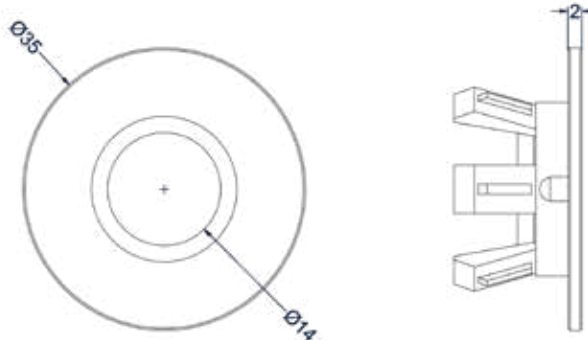

Overloopring

Omschrijving	Kleur	Artikelnummer	Prijs excl. BTW	Prijs incl. BTW
Overloopring t.b.v. Sanibell wastafels	Chroom	6903501	€ 6,20	€ 7,50
	Mat zwart PED	6903502	€ 7,85	€ 9,50
	Geborsteld nickel PVD	6903503	€ 7,85	€ 9,50
	Geborsteld mat goud PVD	6903504	€ 7,85	€ 9,50
	Geborsteld mat koper PVD	6903505	€ 7,85	€ 9,50
	Geborsteld metal black PVD	6903506	€ 7,85	€ 9,50
	Zwart chroom PVD	6903507	€ 7,85	€ 9,50

Leverbaar vanaf medio mei 2024