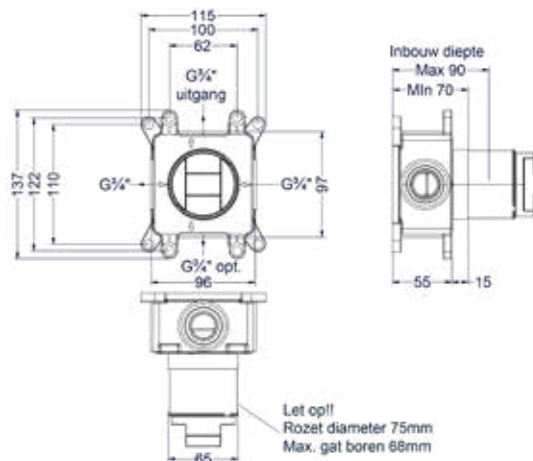

Inbouwbox t.b.v. inbouw stopkraan flow-through symmetry

Omschrijving	Kleur	Artikelnummer	Prijs excl. BTW	Prijs incl. BTW
Inbouwbox t.b.v. inbouw stopkraan flow-through symmetry Leverbaar vanaf medio april 2024	Donker blauw	6202438	€ 172,73	€ 209,00

Totaalprijs flow-through stopkraan symmetry met inbouwbox

IX Prijs excl. BTW € 320,66 Prijs incl. BTW € 388,00 IMP IGB ICB Prijs excl. BTW € 370,25 Prijs incl. BTW € 448,00

Voor meer informatie over flow-through zie bladzijde 279