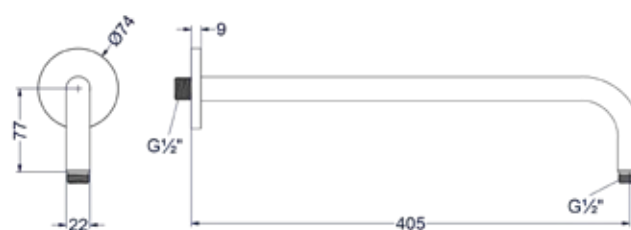

Wandarm 40cm 1/2"

Omschrijving	Kleur	Artikelnummer	Prijs excl. BTW	Prijs incl. BTW
Wandarm 40cm 1/2"	* RVS316 geborsteld	6901561	€ 123,14	€ 149,00
	RVS316 geborsteld mat goud PVD	6901562	€ 147,93	€ 179,00
	RVS316 geborsteld mat koper PVD	6901563	€ 147,93	€ 179,00
	RVS316 geborsteld carbon black PVD	6901564	€ 147,93	€ 179,00

* Leverbaar vanaf medio april 2024
Leverbaar vanaf medio september 2024