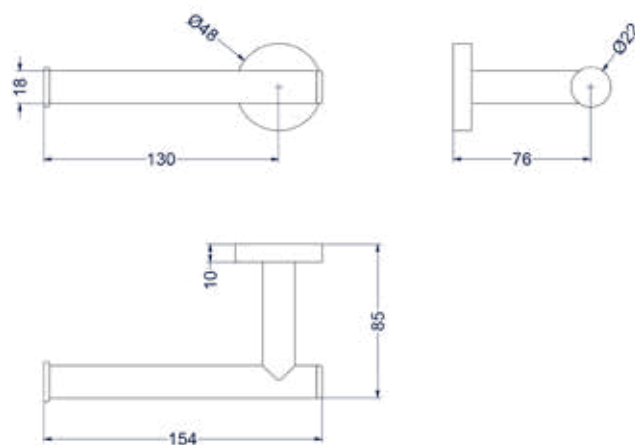

Toiletrolhouder

Omschrijving	Kleur	Artikelnummer	Prijs excl. BTW	Prijs incl. BTW
Toiletrolhouder	Chroom	6500351	€ 32,23	€ 39,00
	Mat zwart PED	6500352	€ 48,76	€ 59,00
	Geborsteld nickel PVD	6500353	€ 48,76	€ 59,00
	Geborsteld mat goud PVD	6500354	€ 48,76	€ 59,00
	Geborsteld mat koper PVD	6500355	€ 48,76	€ 59,00
	Geborsteld metal black PVD	6500356	€ 48,76	€ 59,00
	Zwart chroom PVD	6500357	€ 48,76	€ 59,00