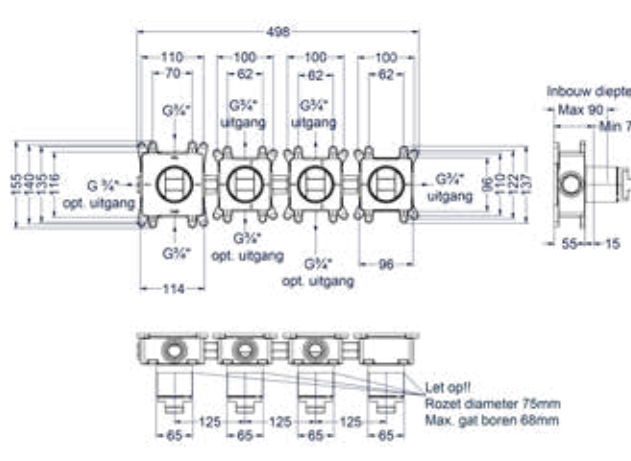

Inbouwbox t.b.v. inbouwthermostaat met 3 stopkranen symmetry

Omschrijving	Kleur	Artikelnummer	Prijs excl. BTW	Prijs incl. BTW
Inbouwbox t.b.v. inbouwthermostaat met 3 stopkranen symmetry	Donker blauw	6202388	€ 640,50	€ 775,00

Leverbaar vanaf medio april 2024

Totaalprijs inbouwthermostaat met 3 stopkranen symmetry en inbouwbox

- CR Prijs excl. BTW € 937,19 Prijs incl. BTW € 1.134,00
- MZ ● GN ● MP ● GK ● GM ● ZC Prijs excl. BTW € 1.044,63 Prijs incl. BTW € 1.264,00