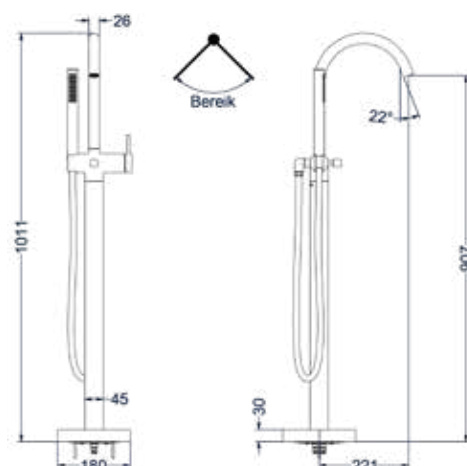

Badmengkraan vrijstaand met draaibare uitloop, slang 150cm en staafhanddouche

Omschrijving	Kleur	Artikelnummer	Prijs excl. BTW	Prijs incl. BTW
Badmengkraan vrijstaand met draaibare uitloop, slang 150cm en staafhanddouche	Chroom	6303061	€ 785,12	€ 950,00
	Mat zwart PED	6303062	€ 1.073,55	€ 1.299,00
	Geborsteld nickel PVD	6303063	€ 1.073,55	€ 1.299,00
	Geborsteld mat goud PVD	6303064	€ 1.073,55	€ 1.299,00
	Geborsteld mat koper PVD	6303065	€ 1.073,55	€ 1.299,00
	Geborsteld metal black PVD	6303066	€ 1.073,55	€ 1.299,00
	Zwart chroom PVD	6303067	€ 1.073,55	€ 1.299,00