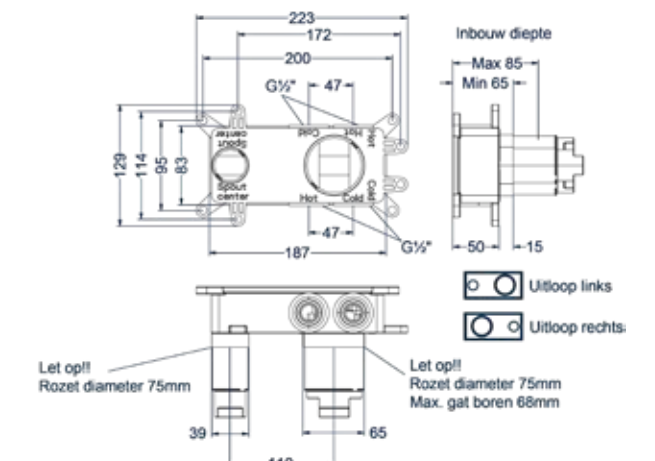

Inbouwbox t.b.v. inbouwwastafelmengkraan L/R

Omschrijving	Kleur	Artikelnummer	Prijs excl. BTW	Prijs incl. BTW
Inbouwbox t.b.v. eenhedel wastafelmengkraan 2-gats wandmontage, uitloop links/ rechts toe te passen	Donker blauw	6199001	€ 123,14	€ 149,00

Totaalprijs inbouwwastafelmengkraan met inbouwbox

Prijs excl. BTW € 295,87   Prijs incl. BTW € 358,00

Prijs excl. BTW € 361,98   Prijs incl. BTW € 438,00

Design plug, design sifon en hoekstopkraan zie bladzijde 79