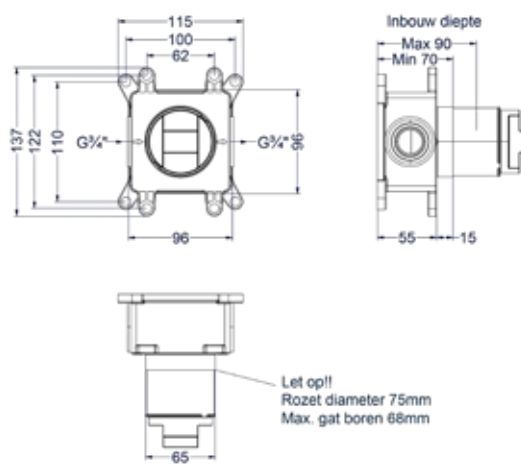

Inbouwbox t.b.v. inbouwstopkraan symmetry

Omschrijving	Kleur	Artikelnummer	Prijs excl. BTW	Prijs incl. BTW
Inbouwbox t.b.v. inbouwstopkraan symmetry	Donker blauw	6202439	€ 172,73	€ 209,00

Leverbaar vanaf medio april 2024

Totaalprijs inbouw stopkraan symmetry met inbouwbox

● CR Prijs excl. BTW € 262,81 Prijs incl. BTW € 318,00	● MZ ● GN ● MP ● GK ● GM ● ZC Prijs excl. BTW € 320,66 Prijs incl. BTW € 388,00