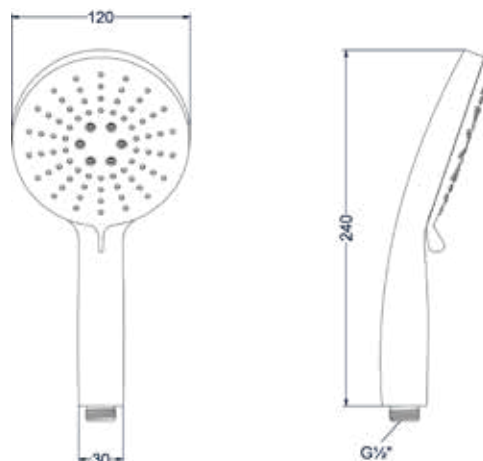

Handdouche verstelbaar 3-standen

Omschrijving	Kleur	Artikelnummer	Prijs excl. BTW	Prijs incl. BTW
Handdouche verstelbaar 3-standen met antikalk nozzels van ABS kunststof	Chroom	6900401	€ 48,76	€ 59,00
	Mat zwart PED	6900402	€ 90,08	€ 109,00
	Geborsteld nickel PVD	6900403	€ 90,08	€ 109,00
	Geborsteld mat goud PVD	6900404	€ 90,08	€ 109,00
	Geborsteld mat koper PVD	6900405	€ 90,08	€ 109,00
	Geborsteld metal black PVD	6900406	€ 90,08	€ 109,00
	Zwart chroom PVD	6900407	€ 90,08	€ 109,00

Leverbaar vanaf medio mei 2024