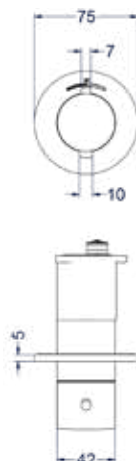

Afbouwdeel inbouwthermostaat symmetry

Omschrijving	Kleur	Artikelnummer	Prijs excl. BTW	Prijs incl. BTW
Afbouwdeel inbouwthermostaat symmetry met rond rozet	Chroom	6202411	€ 164,46	€ 199,00
	Mat zwart PED	6202412	€ 202,48	€ 245,00
	Geborsteld nickel PVD	6202413	€ 202,48	€ 245,00
	Geborsteld mat goud PVD	6202414	€ 202,48	€ 245,00
	Geborsteld mat koper PVD	6202415	€ 202,48	€ 245,00
	Geborsteld metal black PVD	6202416	€ 202,48	€ 245,00
	Zwart chroom PVD	6202417	€ 202,48	€ 245,00

Leverbaar vanaf medio mei 2024