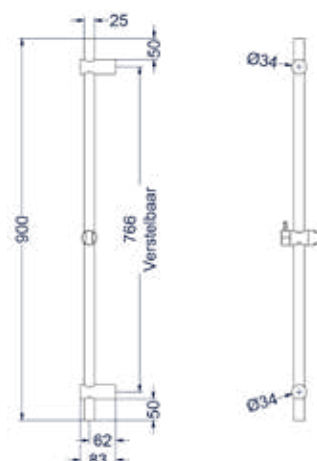

Glijstang 90cm

Omschrijving	Kleur	Artikelnummer	Prijs excl. BTW	Prijs incl. BTW
Glijstang 90cm	* RVS316 geborsteld	6900011	€ 247,11	€ 299,00
	RVS316 geborsteld mat goud PVD	6900012	€ 329,75	€ 399,00
	RVS316 geborsteld mat koper PVD	6900013	€ 329,75	€ 399,00
	RVS316 geborsteld carbon black PVD	6900014	€ 329,75	€ 399,00

* Leverbaar vanaf medio april 2024
Leverbaar vanaf medio september 2024