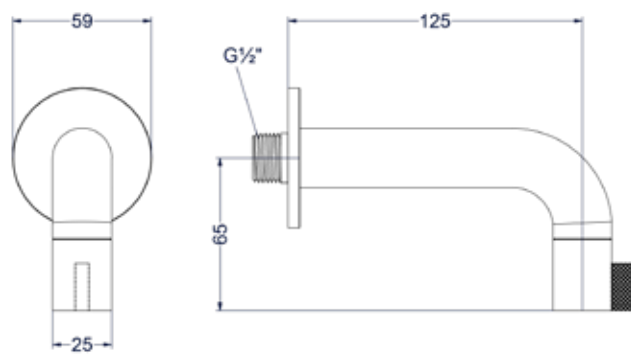

Fonteinkraan wandmodel 12,5cm

Omschrijving	Kleur	Artikelnummer	Prijs excl. BTW	Prijs incl. BTW
Fonteinkraan wandmodel niet inkortbaar HOH12,5cm	RVS316 geborsteld	6401141	€ 172,73	€ 209,00
	RVS316 geborsteld mat goud PVD	6401142	€ 214,05	€ 259,00
	RVS316 geborsteld mat koper PVD	6401143	€ 214,05	€ 259,00
	RVS316 geborsteld carbon black PVD	6401144	€ 214,05	€ 259,00

Leverbaar vanaf medio september 2024

Design plug, design sifon en hoekstopkraan zie bladzijde 265