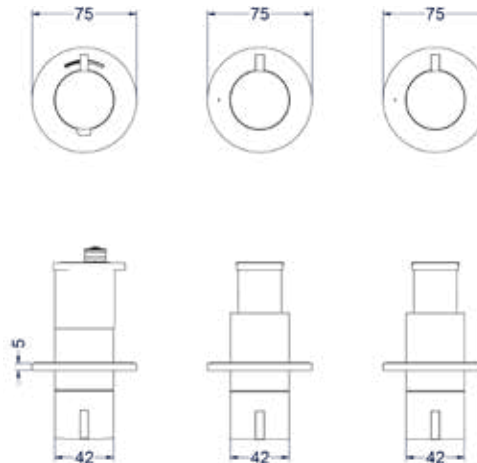

Afbouwdeel inbouwthermostaat met 2 stopkranen symmetry

Omschrijving	Kleur	Artikelnummer	Prijs excl. BTW	Prijs incl. BTW
Afbouwdeel inbouwthermostaat met 2 stopkranen symmetry met ronde rozetten Leverbaar vanaf medio september 2024	RVS316 geborsteld	6201321	€ 392,56	€ 475,00
	RVS316 geborsteld mat goud PVD	6201322	€ 475,21	€ 575,00
	RVS316 geborsteld mat koper PVD	6201323	€ 475,21	€ 575,00
	RVS316 geborsteld carbon black PVD	6201324	€ 475,21	€ 575,00