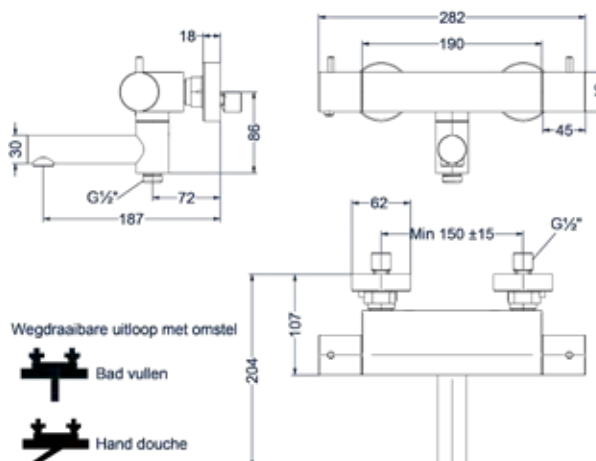

Badthermostaat draaibare omstel-uitloop

Omschrijving	Kleur	Artikelnummer	Prijs excl. BTW	Prijs incl. BTW
Badthermostaatkraan opbouw met wegdraaibare baduitloop met omstel cooltouch	Chroom	6301001	€ 450,41	€ 545,00
	Mat zwart PED	6301002	€ 574,38	€ 695,00
	Geborsteld nickel PVD	6301003	€ 574,38	€ 695,00
	Geborsteld mat goud PVD	6301004	€ 574,38	€ 695,00
	Geborsteld mat koper PVD	6301005	€ 574,38	€ 695,00
	Geborsteld metal black PVD	6301006	€ 574,38	€ 695,00
	Zwart chroom PVD	6301007	€ 574,38	€ 695,00

Leverbaar vanaf medio februari 2024