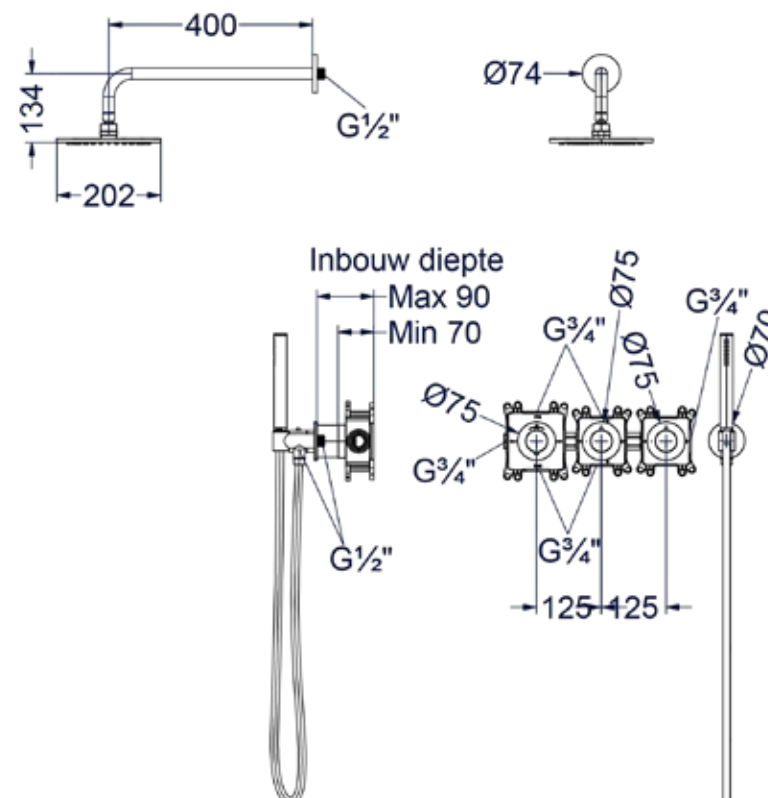

CSC3					
1	2	3	4	5	6

- 2 Kies kleur
- 3 Kies handdouche
- 4 Kies hoofddouche
- 5 Kies bevestiging
- 6 Kies handdouchehouder

Combiset Concord 4

Omschrijving	Artikelnummer RVS geborsteld	Prijs excl. BTW	Prijs incl. BTW
<b>Standaard setprijs RVS geborsteld</b> Code: CSC4IXAAAA		€ 1.566,12	€ 1.895,00
Bestaande uit:			
Inbouwbox t.b.v. inbouwthermostaat met 2 stopkranen symmetry	6299010		
Afbouwdeel inbouwthermostaat met 2 stopkranen symmetry	6201311		
Doucheslang smooth 150 cm	6900261		
Handdouche staafmodel	6900361		
Hoofddouche medium 20 cm	6900661		
Wandsteun met geïntegreerde wateruitlaat 1/2"	6900211		
Wandarm 40 cm 1/2"	6901561		