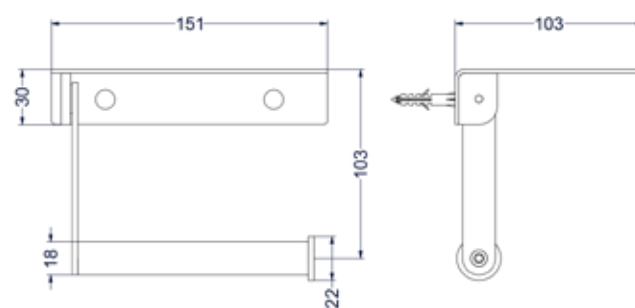

Toiletrolhouder met plateau

Omschrijving	Kleur	Artikelnummer	Prijs excl. BTW	Prijs incl. BTW
Toiletrolhouder met plateau	Chroom	6500501	€ 123,14	€ 149,00
	Mat zwart PED	6500502	€ 172,73	€ 209,00
	Geborsteld nickel PVD	6500503	€ 172,73	€ 209,00
	Geborsteld mat goud PVD	6500504	€ 172,73	€ 209,00
	Geborsteld mat koper PVD	6500505	€ 172,73	€ 209,00
	Geborsteld metal black PVD	6500506	€ 172,73	€ 209,00
	Zwart chroom PVD	6500507	€ 172,73	€ 209,00