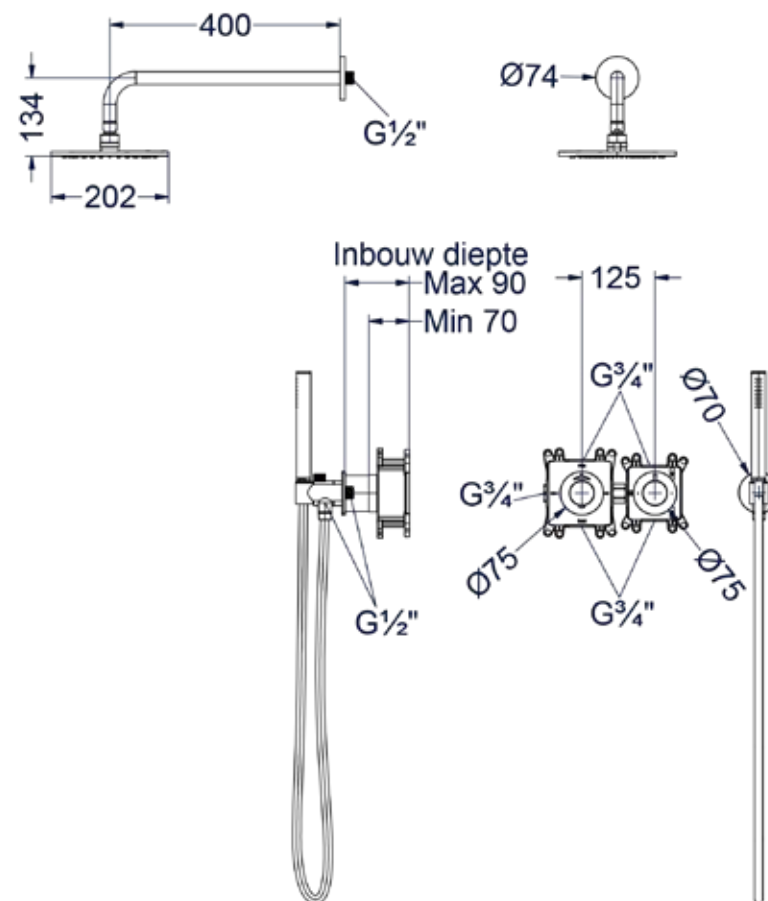

Omschrijving	Artikelnummer RVS geborsteld	Prijs excl. BTW	Prijs incl. BTW
Standaard setprijs RVS geborsteld Code: CST3IXAAAA		€ 1.533,06	€ 1.855,00
Bestaande uit:			
Inbouwbox t.b.v. inbouwthermostaat met 2-weg stop-omstel symmetry	6299011		
Afbouwdeel inbouwthermostaat met 2-weg stop-omstel symmetry	6903301		
Doucheslang smooth 150 cm	6900261		
Handdouche staafmodel	6900361		
Hoofddouche medium 20 cm	6900661		
Wandsteun met geïntegreerde wateruitlaat 1/2"	6900211		
Wandarm 40 cm 1/2"	6901561