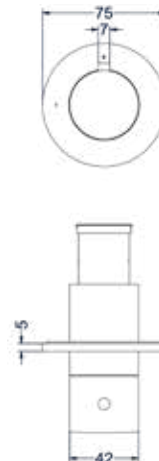

Afbouwdeel inbouw stopkraan symmetry

Omschrijving	Kleur	Artikelnummer	Prijs excl. BTW	Prijs incl. BTW
Afbouwdeel inbouwstopkraan symmetry met rond rozet	Chroom	6202571	€ 90,08	€ 109,00
	Mat zwart PED	6202572	€ 147,93	€ 179,00
	Geborsteld nickel PVD	6202573	€ 147,93	€ 179,00
	Geborsteld mat goud PVD	6202574	€ 147,93	€ 179,00
	Geborsteld mat koper PVD	6202575	€ 147,93	€ 179,00
	Geborsteld metal black PVD	6202576	€ 147,93	€ 179,00
	Zwart chroom PVD	6202577	€ 147,93	€ 179,00

Leverbaar vanaf medio april 2024