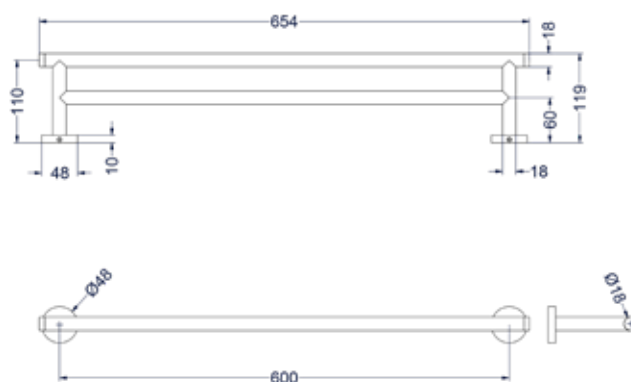

Wandhanddoekrek 60cm dubbel

Omschrijving	Kleur	Artikelnummer	Prijs excl. BTW	Prijs incl. BTW
Wandhanddoekrek 60cm dubbel	Chroom	6500101	€ 98,35	€ 119,00
	Mat zwart PED	6500102	€ 164,46	€ 199,00
	Geborsteld nickel PVD	6500103	€ 164,46	€ 199,00
	Geborsteld mat goud PVD	6500104	€ 164,46	€ 199,00
	Geborsteld mat koper PVD	6500105	€ 164,46	€ 199,00
	Geborsteld metal black PVD	6500106	€ 164,46	€ 199,00
	Zwart chroom PVD	6500107	€ 164,46	€ 199,00