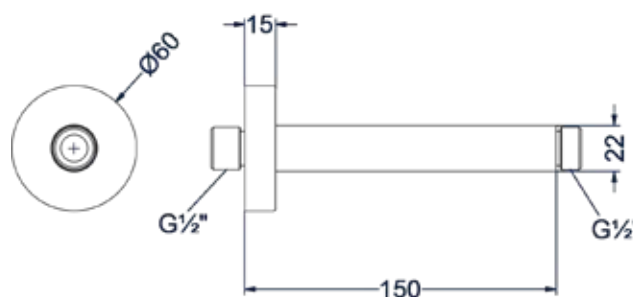

Plafondbuis 15cm 1/2"

Omschrijving	Kleur	Artikelnummer	Prijs excl. BTW	Prijs incl. BTW
Plafondbuis 15cm 1/2"	Chroom	6901601	€ 81,82	€ 99,00
	Mat zwart PED	6901602	€ 123,14	€ 149,00
	Geborsteld nickel PVD	6901603	€ 123,14	€ 149,00
	Geborsteld mat goud PVD	6901604	€ 123,14	€ 149,00
	Geborsteld mat koper PVD	6901605	€ 123,14	€ 149,00
	Geborsteld metal black PVD	6901606	€ 123,14	€ 149,00
	Zwart chroom PVD	6901607	€ 123,14	€ 149,00

Leverbaar vanaf medio mei 2024