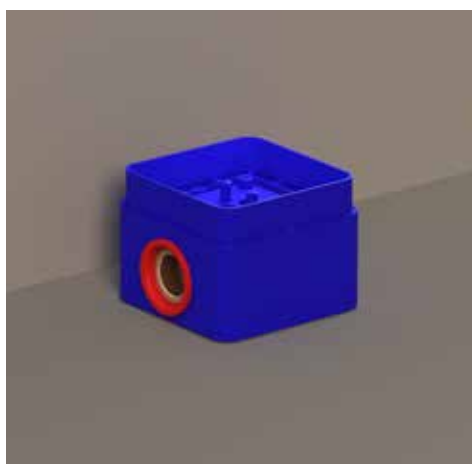

Inbouwbox t.b.v. vrijstaande badmengkraan

Omschrijving	Kleur	Artikelnummer	Prijs excl. BTW	Prijs incl. BTW
Inbouwbox t.b.v. vrijstaande badmengkraan	Donker blauw	6299012	€ 81,82	€ 99,00

Totaalprijs badmengkraan vrijstaand met draaibare uitloop, slang 150 cm, 3 standen handdouche en inbouwbox

Prijs excl. BTW € 866,94   Prijs incl. BTW € 1.049,00

Prijs excl. BTW € 1.155,37   Prijs incl. BTW € 1.398,00