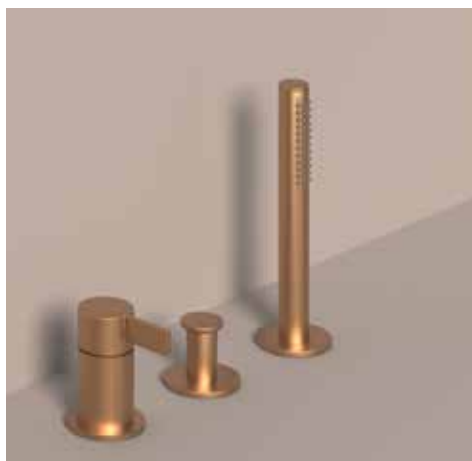

Badrandcombinatie 3-gats bladmontage

Omschrijving	Kleur	Artikelnummer	Prijs excl. BTW	Prijs incl. BTW
Badrandcombinatie 3-gats mengkraan met uittrekbare handdouche, zonder uitloop	Chroom	6302101	€ 453,72	€ 549,00
	Mat zwart PED	6302102	€ 557,85	€ 675,00
	Geborsteld nickel PVD	6302103	€ 557,85	€ 675,00
	Geborsteld mat goud PVD	6302104	€ 557,85	€ 675,00
	Geborsteld mat koper PVD	6302105	€ 557,85	€ 675,00
	Geborsteld metal black PVD	6302106	€ 557,85	€ 675,00
	Zwart chroom PVD	6302107	€ 557,85	€ 675,00

Leverbaar vanaf medio april 2024