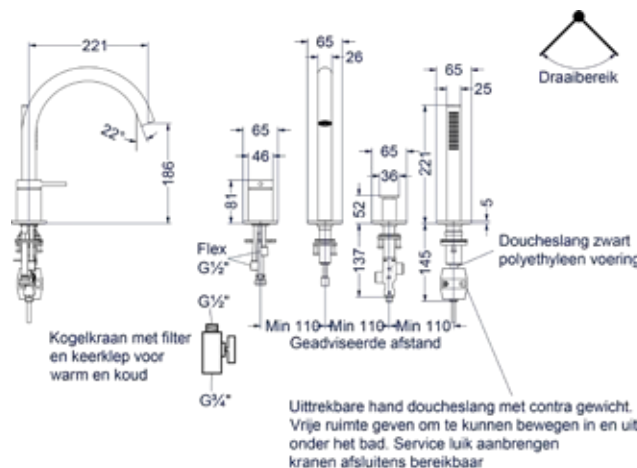

Badrandcombinatie 4-gats bladmontage

Omschrijving	Kleur	Artikelnummer	Prijs excl. BTW	Prijs incl. BTW
Badrandcombinatie 4-gats mengkraan met draaibare uitloop uittrekbare handdouche	Chroom	6301151	€ 574,38	€ 695,00
	Mat zwart PED	6301152	€ 657,02	€ 795,00
	Geborsteld nickel PVD	6301153	€ 657,02	€ 795,00
	Geborsteld mat goud PVD	6301154	€ 657,02	€ 795,00
	Geborsteld mat koper PVD	6301155	€ 657,02	€ 795,00
	Geborsteld metal black PVD	6301156	€ 657,02	€ 795,00
	Zwart chroom PVD	6301157	€ 657,02	€ 795,00

Leverbaar vanaf medio april 2024