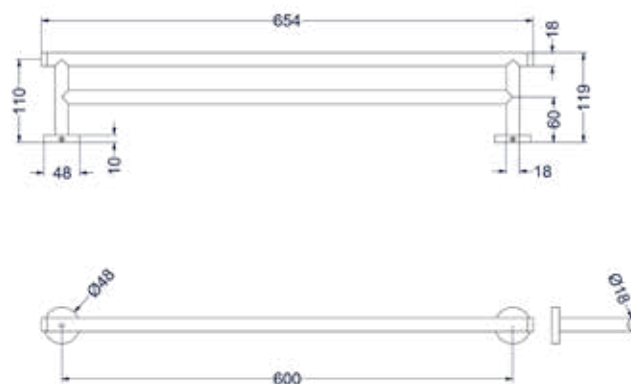

Wandhanddoekrek 60cm dubbel

Omschrijving	Kleur	Artikelnummer	Prijs excl. BTW	Prijs incl. BTW
Wandhanddoekrek 60cm dubbel	Chroom	6500101	€ 98,35	€ 119,00
	Mat zwart PED	6500102	€ 164,46	€ 199,00
	Geborsteld nickel PVD	6500103	€ 164,46	€ 199,00
	Geborsteld mat goud PVD	6500104	€ 164,46	€ 199,00
	Geborsteld mat koper PVD	6500105	€ 164,46	€ 199,00
	Geborsteld metal black PVD	6500106	€ 164,46	€ 199,00
	Zwart chroom PVD	6500107	€ 164,46	€ 199,00