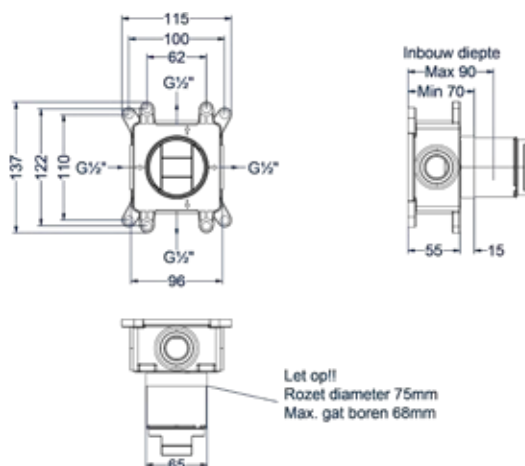

Inbouwbox t.b.v. 2-weg omstel

Omschrijving	Kleur	Artikelnummer	Prijs excl. BTW	Prijs incl. BTW
Inbouwbox t.b.v. 2-weg omstel	Donker blauw	6201108	€ 98,35	€ 119,00

Totaalprijs inbouw 2-weg omstel met inbouwbox

- Prijs excl. BTW € 246,28   Prijs incl. BTW € 298,00
- MZ
   GN
   MP
   GK
   GM
   ZC
- Prijs excl. BTW € 279,33   Prijs incl. BTW € 338,00