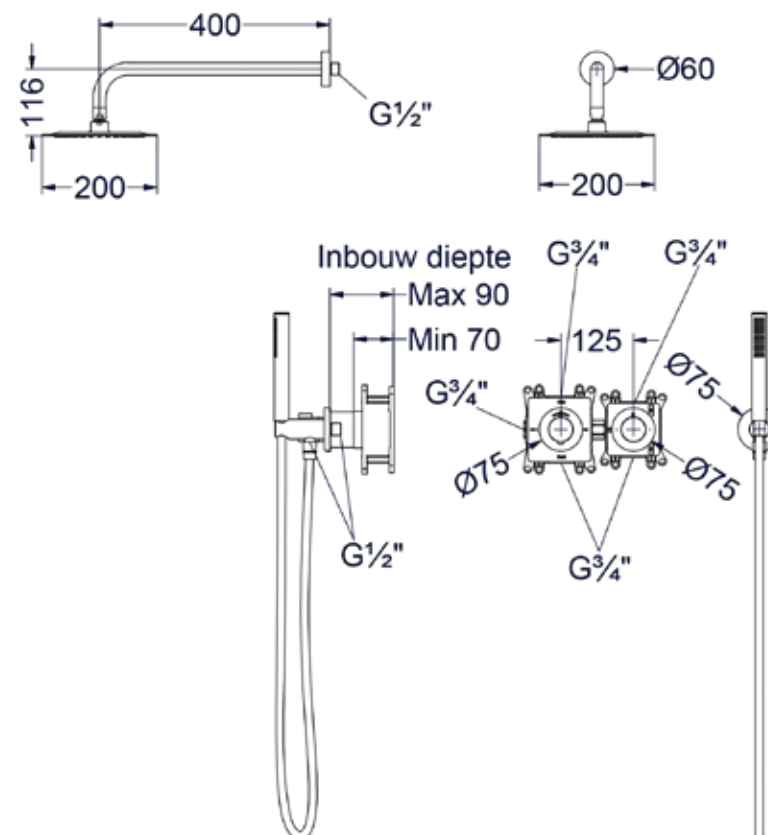

Combiset Pact 3

Omschrijving	Artikelnummer chrom	Prijs excl. BTW	Prijs incl. BTW
Standaard setprijs chrom Code: CSP3CRAAAA		€ 1.073,56	€ 1.299,00
Bestaande uit:			
Inbouwbox t.b.v. inbouwthermostaat met 2-weg stop-omstel symmetry	6299011		
Afbouwdeel inbouwthermostaat met 2-weg stop-omstel symmetry	6202361		
Doucheslang smooth 150 cm	6900251		
Handdouche staafmodel met antikalk nozzels	6900351		
Hoofd douche slim 20 cm	6900501		
Wandsteun met geïntegreerde wateruitlaat 1/2"	6900201		
Wandarm 40 cm 1/2"	6901551		

Standaard setprijs overige kleuren

€ 1.334,71 € 1.615,00