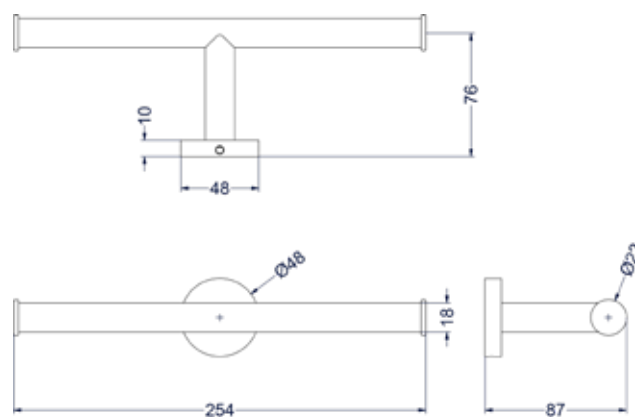

Toiletrolhouder dubbel

Omschrijving	Kleur	Artikelnummer	Prijs excl. BTW	Prijs incl. BTW
Toiletrolhouder dubbel	Chroom	6500451	€ 40,50	€ 49,00
	Mat zwart PED	6500452	€ 57,02	€ 69,00
	Geborsteld nickel PVD	6500453	€ 57,02	€ 69,00
	Geborsteld mat goud PVD	6500454	€ 57,02	€ 69,00
	Geborsteld mat koper PVD	6500455	€ 57,02	€ 69,00
	Geborsteld metal black PVD	6500456	€ 57,02	€ 69,00
	Zwart chroom PVD	6500457	€ 57,02	€ 69,00