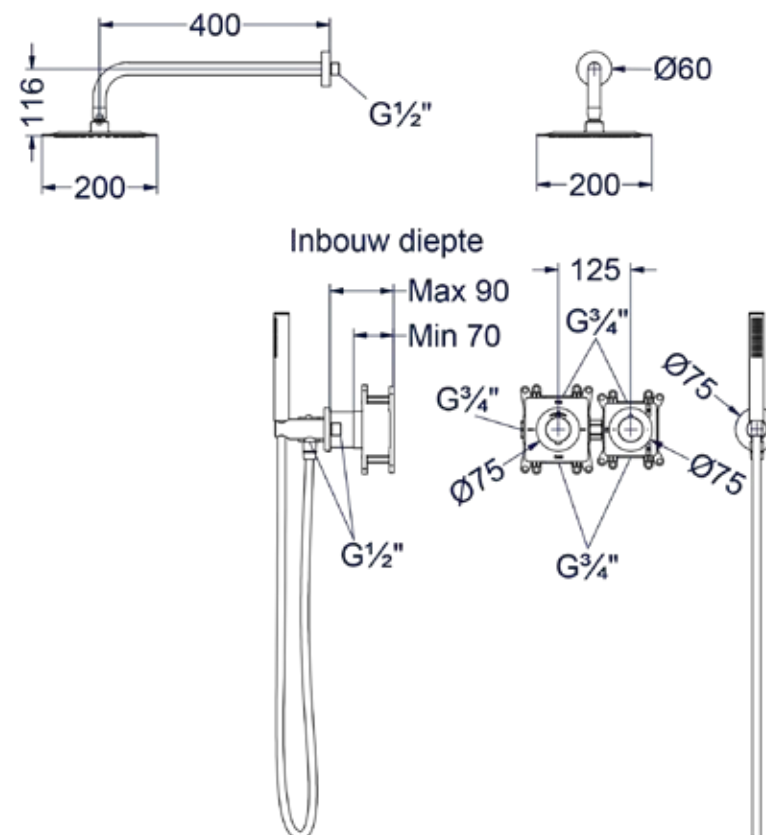

CSB2					
1	2	3	4	5	6

- 2 Kies kleur
- 3 Kies handdouche
- 4 Kies hoofddouche
- 5 Kies bevestiging
- 6 Kies handdouchehouder

\* Deze opties zijn leverbaar vanaf medio mei 2024

Combiset Bond 3

CSB3MPCDAA

Omschrijving	Artikelnummer chrom	Prijs excl. BTW	Prijs incl. BTW
<b>Standaard setprijs chrom</b> Code: CSB3CRAAAA		€ 1.073,56	€ 1.299,00
Bestaande uit:			
Inbouwbox t.b.v. inbouwthermostaat met 2-weg stop-omstel symmetry	6299011		
Afbouwdeel inbouwthermostaat met 2-weg stop-omstel symmetry	6201361		
Doucheslang smooth 150 cm	6900251		
Handdouche staafmodel met antikalk nozzels	6900351		
Hoofd douche slim 20 cm	6900501		
Wandsteun met geïntegreerde wateruitlaat 1/2"	6900201		
Wandarm 40 cm 1/2"	6901551		