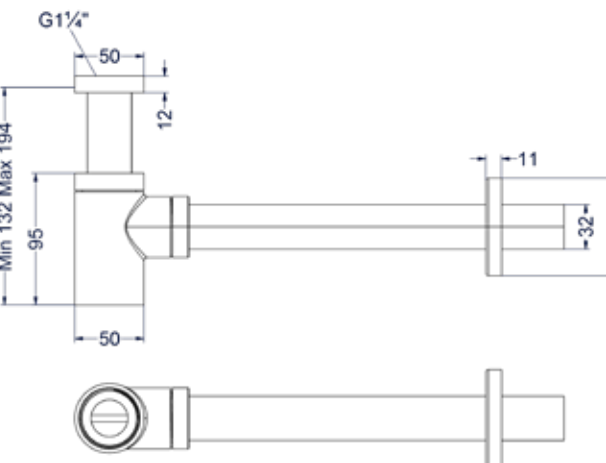

Design sifon laag model

Omschrijving	Kleur	Artikelnummer	Prijs excl. BTW	Prijs incl. BTW
Design sifon laag model	Chroom	6901851	€ 65,29	€ 79,00
	Mat zwart PED	6901852	€ 123,14	€ 149,00
	Geborsteld nickel PVD	6901853	€ 123,14	€ 149,00
	Geborsteld mat goud PVD	6901854	€ 123,14	€ 149,00
	Geborsteld mat koper PVD	6901855	€ 123,14	€ 149,00
	Geborsteld metal black PVD	6901856	€ 123,14	€ 149,00
	Zwart chroom PVD	6901857	€ 123,14	€ 149,00