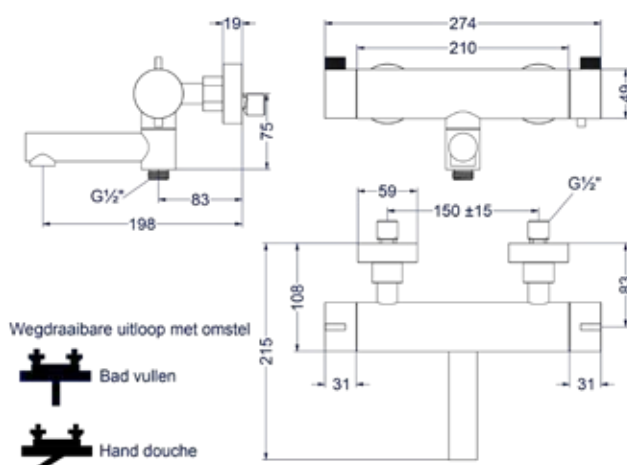

Badthermostaat draaibare omstel-uitloop

Omschrijving	Kleur	Artikelnummer	Prijs excl. BTW	Prijs incl. BTW
Badthermostaatkraan opbouw met wegdraaibare baduitloop met omstel	RVS316 geborsteld	6301021	€ 764,46	€ 925,00
	RVS316 geborsteld mat goud PVD	6301022	€ 847,11	€ 1.025,00
	RVS316 geborsteld mat koper PVD	6301023	€ 847,11	€ 1.025,00
	RVS316 geborsteld carbon black PVD	6301024	€ 847,11	€ 1.025,00

Leverbaar vanaf medio september 2024