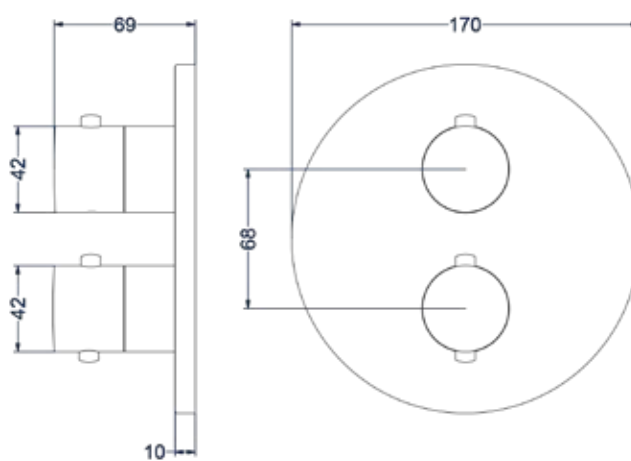

Afbouwdeel inbouwthermostaat met 2-weg stop-omstel

Omschrijving	Kleur	Artikelnummer	Prijs excl. BTW	Prijs incl. BTW
Afbouwdeel inbouwthermostaat met 2-weg stop-omstel met rond rozet	Chroom	6201151	€ 152,89	€ 185,00
	Mat zwart PED	6201152	€ 214,05	€ 259,00
	Geborsteld nickel PVD	6201153	€ 214,05	€ 259,00
	Geborsteld mat goud PVD	6201154	€ 214,05	€ 259,00
	Geborsteld mat koper PVD	6201155	€ 214,05	€ 259,00
	Geborsteld metal black PVD	6201156	€ 214,05	€ 259,00
	Zwart chroom PVD	6201157	€ 214,05	€ 259,00

Leverbaar vanaf medio april 2024