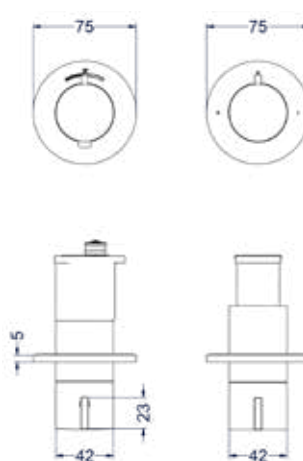

Afbouwdeel inbouwthermostaat met 2-weg stop-omstel symmetry

Omschrijving	Kleur	Artikelnummer	Prijs excl. BTW	Prijs incl. BTW
Afbouwdeel inbouwthermostaat met 2-weg stop-omstel symmetry met ronde rozetten	Chroom	6202361	€ 230,58	€ 279,00
	Mat zwart PED	6202362	€ 309,92	€ 375,00
	Geborsteld nickel PVD	6202363	€ 309,92	€ 375,00
	Geborsteld mat goud PVD	6202364	€ 309,92	€ 375,00
	Geborsteld mat koper PVD	6202365	€ 309,92	€ 375,00
	Geborsteld metal black PVD	6202366	€ 309,92	€ 375,00
Leverbaar vanaf medio juni 2024	Zwart chroom PVD	6202367	€ 309,92	€ 375,00