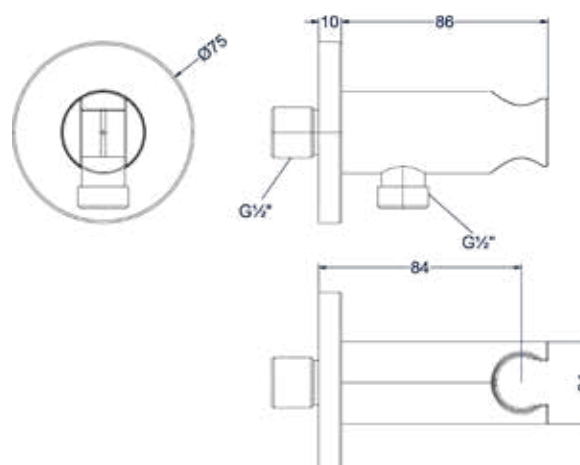

Wandsteun met geïntegreerde wateruitlaat 1/2"

Omschrijving	Kleur	Artikelnummer	Prijs excl. BTW	Prijs incl. BTW
Wandsteun met geïntegreerde wateruitlaat 1/2"	Chroom	6900201	€ 65,29	€ 79,00
	Mat zwart PED	6900202	€ 106,61	€ 129,00
	Geborsteld nickel PVD	6900203	€ 106,61	€ 129,00
	Geborsteld mat goud PVD	6900204	€ 106,61	€ 129,00
	Geborsteld mat koper PVD	6900205	€ 106,61	€ 129,00
	Geborsteld metal black PVD	6900206	€ 106,61	€ 129,00
	Zwart chroom PVD	6900207	€ 106,61	€ 129,00