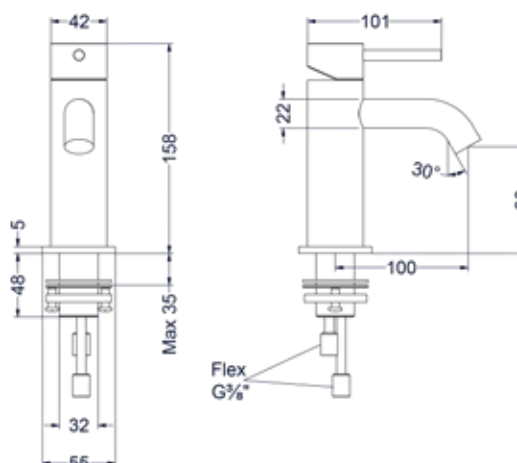

Wastafelmengkraan model S

Omschrijving	Kleur	Artikelnummer	Prijs excl. BTW	Prijs incl. BTW
Eenhedel wastafelmengkraan opbouw S model, coldstart	* RVS316 geborsteld	6100381	€ 219,01	€ 265,00
	RVS316 geborsteld mat goud PVD	6100382	€ 243,80	€ 295,00
	RVS316 geborsteld mat koper PVD	6100383	€ 243,80	€ 295,00
	RVS316 geborsteld carbon black PVD	6100384	€ 243,80	€ 295,00

* Leverbaar vanaf medio juni 2024
Leverbaar vanaf medio september 2024