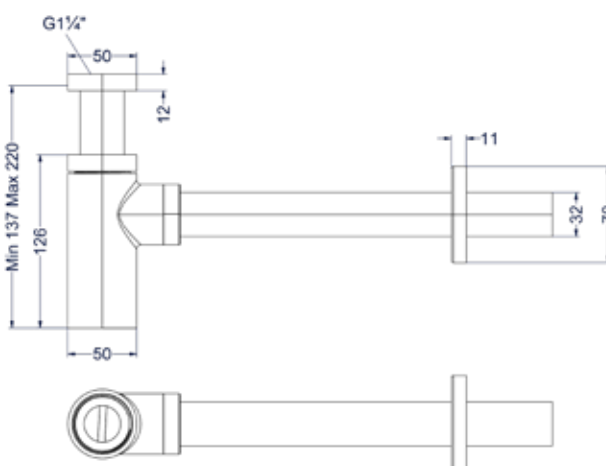

Design sifon hoog model

Omschrijving	Kleur	Artikelnummer	Prijs excl. BTW	Prijs incl. BTW
Design sifon hoog model	Chroom	6901801	€ 81,82	€ 99,00
	Mat zwart PED	6901802	€ 139,67	€ 169,00
	Geborsteld nickel PVD	6901803	€ 139,67	€ 169,00
	Geborsteld mat goud PVD	6901804	€ 139,67	€ 169,00
	Geborsteld mat koper PVD	6901805	€ 139,67	€ 169,00
	Geborsteld metal black PVD	6901806	€ 139,67	€ 169,00
	Zwart chroom PVD	6901807	€ 139,67	€ 169,00