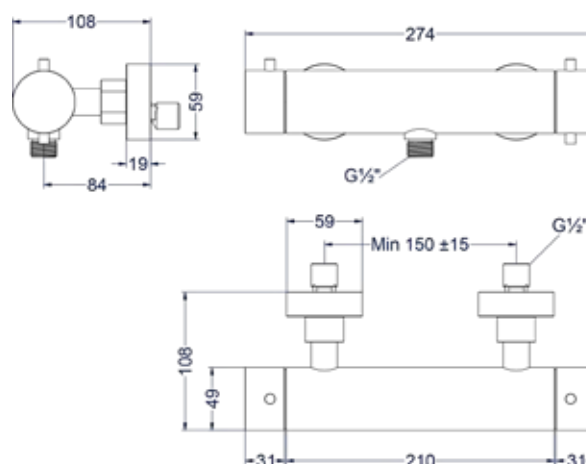

Opbouw douchethermostaat

Omschrijving	Kleur	Artikelnummer	Prijs excl. BTW	Prijs incl. BTW
Douchethermostaatkraan opbouw	* RVS316 geborsteld	6201011	€ 574,38	€ 695,00
	RVS316 geborsteld mat goud PVD	6201012	€ 657,02	€ 795,00
	RVS316 geborsteld mat koper PVD	6201013	€ 657,02	€ 795,00
	RVS316 geborsteld carbon black PVD	6201014	€ 657,02	€ 795,00

* Leverbaar vanaf medio juni 2024
Leverbaar vanaf medio september 2024