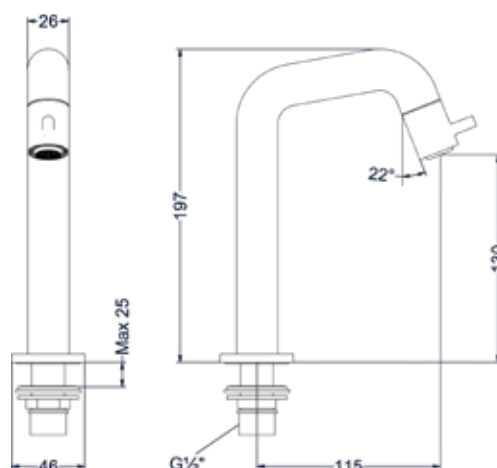

Fonteinkraan contour staand model S

Omschrijving	Kleur	Artikelnummer	Prijs excl. BTW	Prijs incl. BTW
Fonteinkraan contour staand model S	Chroom	6401201	€ 123,14	€ 149,00
	Mat zwart PED	6401202	€ 164,46	€ 199,00
	Geborsteld nickel PVD	6401203	€ 164,46	€ 199,00
	Geborsteld mat goud PVD	6401204	€ 164,46	€ 199,00
	Geborsteld mat koper PVD	6401205	€ 164,46	€ 199,00
	Geborsteld metal black PVD	6401206	€ 164,46	€ 199,00
	Zwart chroom PVD	6401207	€ 164,46	€ 199,00