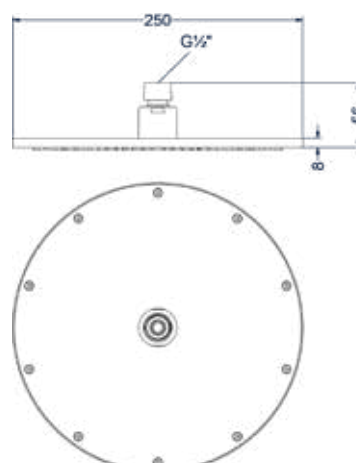

Hoofddouche medium 25cm

Omschrijving	Kleur	Artikelnummer	Prijs excl. BTW	Prijs incl. BTW
Hoofddouche medium 25cm met antikalk nozzels	Chroom	6900701	€ 255,37	€ 309,00
	Mat zwart PED	6900702	€ 412,40	€ 499,00
	Geborsteld nickel PVD	6900703	€ 412,40	€ 499,00
	Geborsteld mat goud PVD	6900704	€ 412,40	€ 499,00
	Geborsteld mat koper PVD	6900705	€ 412,40	€ 499,00
	Geborsteld metal black PVD	6900706	€ 412,40	€ 499,00
	Zwart chroom PVD	6900707	€ 412,40	€ 499,00