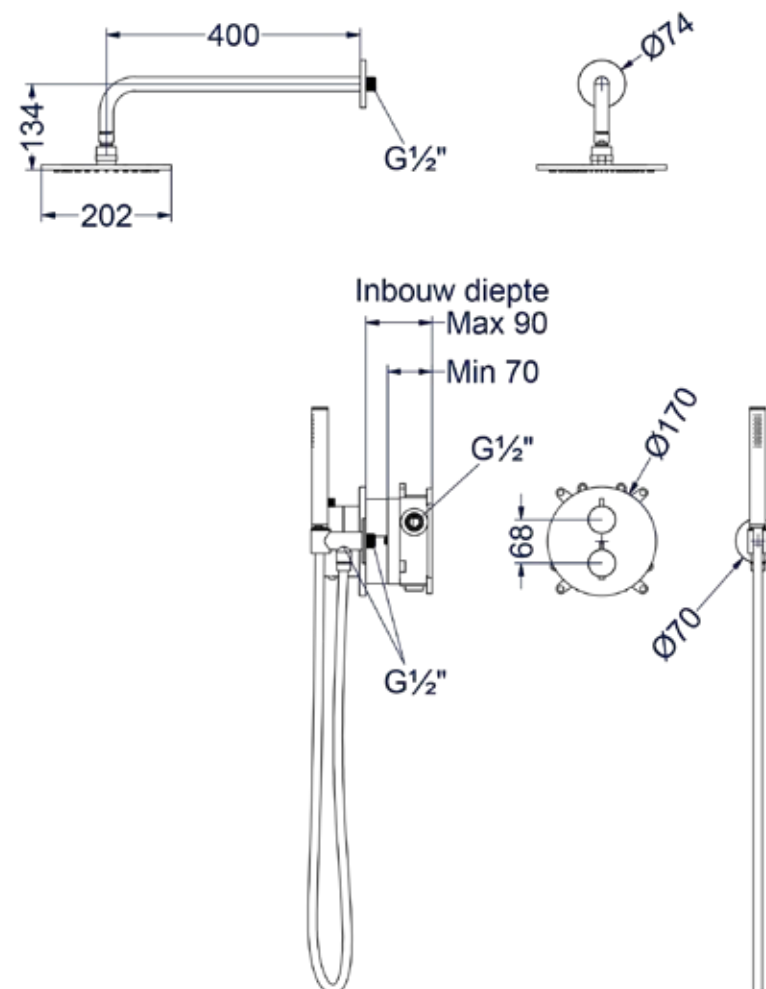

Combiset Tribe 2