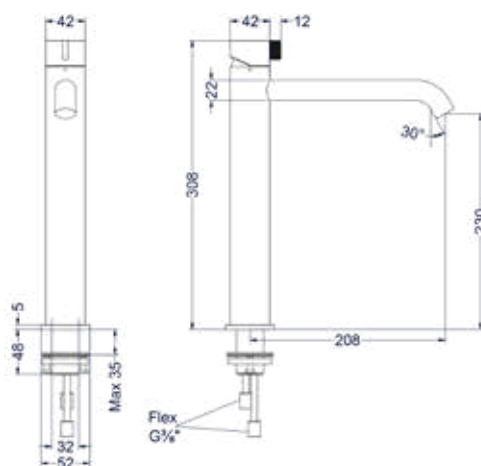

Wastafelmengkraan model L

Omschrijving	Kleur	Artikelnummer	Prijs excl. BTW	Prijs incl. BTW
Eenhedel wastafelmengkraan opbouw L model, coldstart	RVS316 geborsteld	6100461	€ 313,22	€ 379,00
	RVS316 geborsteld mat goud PVD	6100462	€ 351,24	€ 425,00
	RVS316 geborsteld mat koper PVD	6100463	€ 351,24	€ 425,00
	RVS316 geborsteld carbon black PVD	6100464	€ 351,24	€ 425,00

Leverbaar vanaf medio september 2024