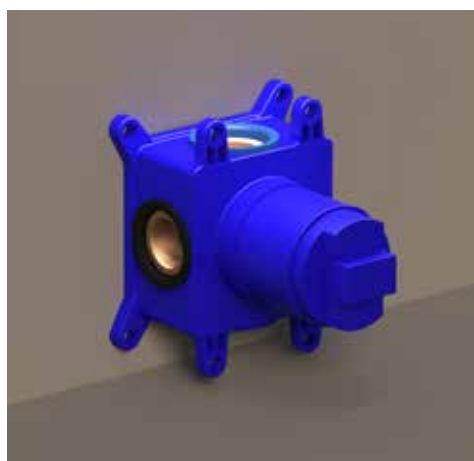

Inbouwbox t.b.v. inbouwdouchemengkraan eenhendel

Omschrijving	Kleur	Artikelnummer	Prijs excl. BTW	Prijs incl. BTW
Inbouwbox t.b.v. inbouwdouchemengkraan eenhendel	Donker blauw	6299001	€ 98,35	€ 119,00

Totaalprijs inbouw douchemengkraan eenhendel met inbouwbox

 Prijs excl. BTW € 188,43 Prijs incl. BTW € 228,00 CR	 MZ GN MP GK GM ZC	Prijs excl. BTW € 279,55 Prijs incl. BTW € 308,00