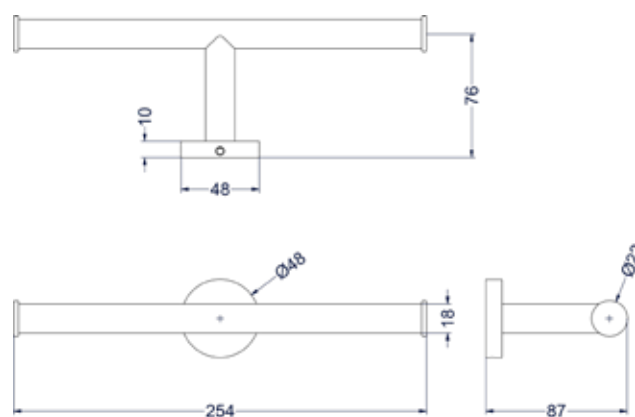

Toiletrolhouder dubbel

Omschrijving	Kleur	Artikelnummer	Prijs excl. BTW	Prijs incl. BTW
Toiletrolhouder dubbel	Chroom	6500451	€ 40,50	€ 49,00
	Mat zwart PED	6500452	€ 57,02	€ 69,00
	Geborsteld nickel PVD	6500453	€ 57,02	€ 69,00
	Geborsteld mat goud PVD	6500454	€ 57,02	€ 69,00
	Geborsteld mat koper PVD	6500455	€ 57,02	€ 69,00
	Geborsteld metal black PVD	6500456	€ 57,02	€ 69,00
	Zwart chroom PVD	6500457	€ 57,02	€ 69,00