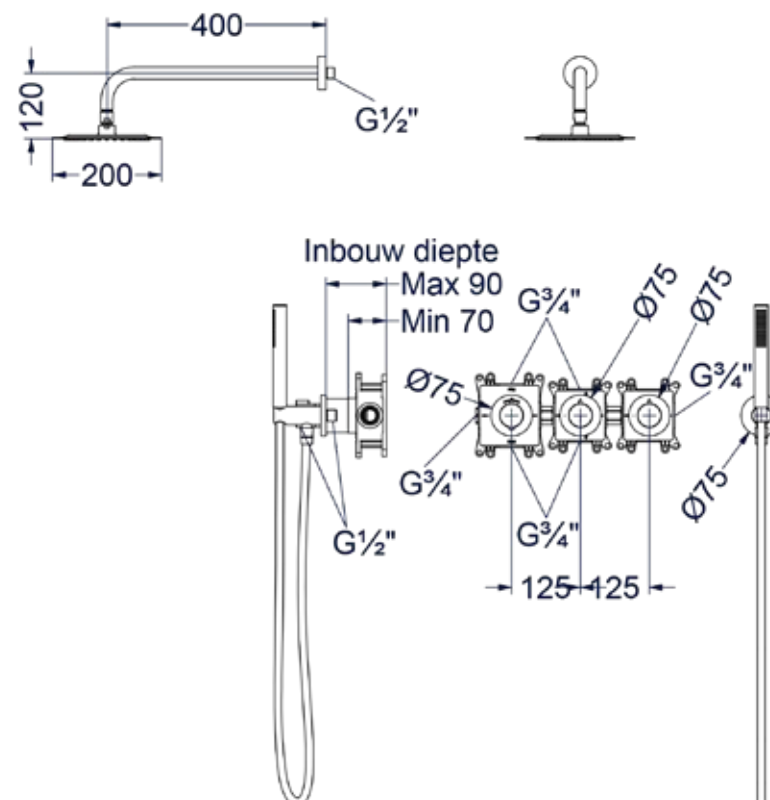

CSP3

1 2 3 4 5 6

- 2 Kies kleur
- 3 Kies handdouche
- 4 Kies hoofddouche
- 5 Kies bevestiging
- 6 Kies handdouchehouder

Combiset Pact 4

CSP4CRADAA

Omschrijving	Artikelnummer chrom	Prijs excl. BTW	Prijs incl. BTW
<b>Standaard setprijs chrom</b> <b>Code: CSP4CRAAAA</b> Bestaande uit: Inbouwbox t.b.v. inbouwthermostaat met 2 stopkranen symmetry Afbouwdeel inbouwthermostaat met 2 stopkranen symmetry Doucheslang smooth 150 cm Handdouche staafmodel met antikalk nozzels Hoofddouche slim 20 cm Wandsteun met geïntegreerde wateruitlaat 1/2" Wandarm 40 cm 1/2"	6299010 6202351 6900251 6900351 6900501 6900201 6901551	€ 1.139,68	€ 1.379,00