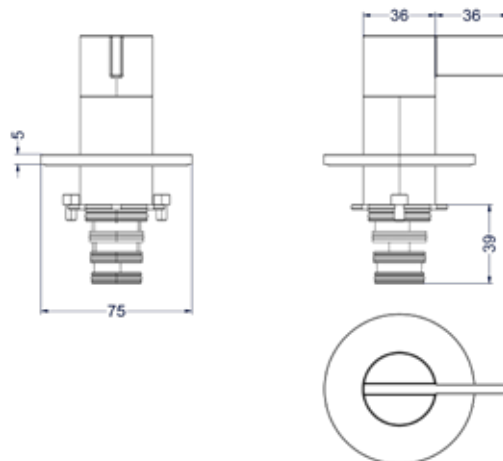

Afbouwdeel inbouw 2-weg omstel

Omschrijving	Kleur	Artikelnummer	Prijs excl. BTW	Prijs incl. BTW
Afbouwdeel inbouw 2-weg omstel	Chroom	6202101	€ 147,93	€ 179,00
	Mat zwart PED	6202102	€ 180,99	€ 219,00
	Geborsteld nickel PVD	6202103	€ 180,99	€ 219,00
	Geborsteld mat goud PVD	6202104	€ 180,99	€ 219,00
	Geborsteld mat koper PVD	6202105	€ 180,99	€ 219,00
	Geborsteld metal black PVD	6202106	€ 180,99	€ 219,00
	Zwart chroom PVD	6202107	€ 180,99	€ 219,00