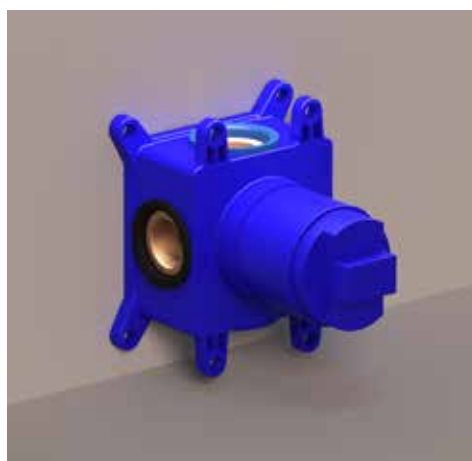

Inbouwbox t.b.v. inbouw douchemengkraan eenhendel

Omschrijving	Kleur	Artikelnummer	Prijs excl. BTW	Prijs incl. BTW
Inbouwbox t.b.v. inbouwdouchemengkraan eenhendel	Donker blauw	6299001	€ 98,35	€ 119,00

Totaalprijs inbouw douchemengkraan eenhendel met inbouwbox

Prijs excl. BTW € 188,43 Prijs incl. BTW € 228,00 CR	Prijs excl. BTW € 254,55 Prijs incl. BTW € 308,00 MZ GN MP GK GM ZC