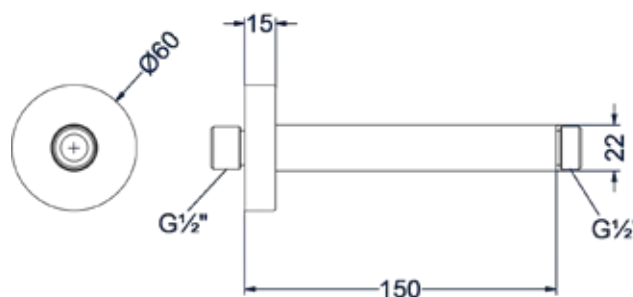

Plafondbuis 15cm 1/2"

Omschrijving	Kleur	Artikelnummer	Prijs excl. BTW	Prijs incl. BTW
Plafondbuis 15cm 1/2"	Chroom	6901601	€ 81,82	€ 99,00
	Mat zwart PED	6901602	€ 123,14	€ 149,00
	Geborsteld nickel PVD	6901603	€ 123,14	€ 149,00
	Geborsteld mat goud PVD	6901604	€ 123,14	€ 149,00
	Geborsteld mat koper PVD	6901605	€ 123,14	€ 149,00
	Geborsteld metal black PVD	6901606	€ 123,14	€ 149,00
	Zwart chroom PVD	6901607	€ 123,14	€ 149,00

Leverbaar vanaf medio mei 2024