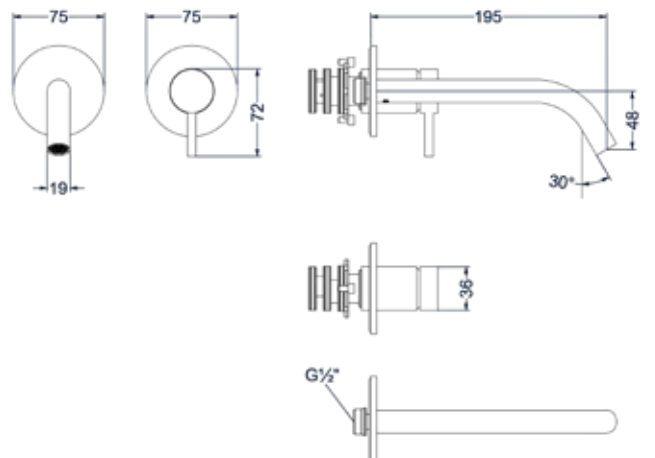

Omschrijving	Kleur	Artikelnummer	Prijs excl. BTW	Prijs incl. BTW
Eenhedel wastafelmengkraan afbouwdeel 2-gats wandmontage met gebogen uitloop, coldstart	Chroom	6100351	€ 172,73	€ 209,00
	Mat zwart PED	6100352	€ 238,84	€ 289,00
	Geborsteld nickel PVD	6100353	€ 238,84	€ 289,00
	Geborsteld mat goud PVD	6100354	€ 238,84	€ 289,00
	Geborsteld mat koper PVD	6100355	€ 238,84	€ 289,00
	Geborsteld metal black PVD	6100356	€ 238,84	€ 289,00
	Zwart chroom PVD	6100357	€ 238,84	€ 289,00