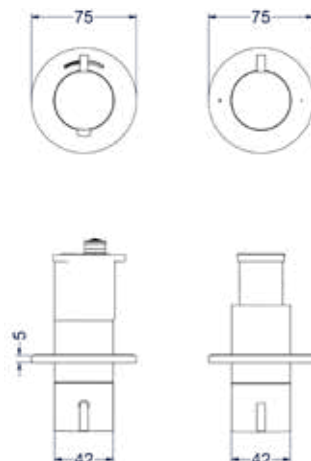

Afbouwdeel inbouwthermostaat met 2-weg stop-omstel symmetry

Omschrijving	Kleur	Artikelnummer	Prijs excl. BTW	Prijs incl. BTW
Afbouwdeel inbouwthermostaat met 2-weg stop-omstel symmetry met ronde rozetten Leverbaar vanaf medio september 2024	RVS316 geborsteld	6903301	€ 351,24	€ 425,00
	RVS316 geborsteld mat goud PVD	6903302	€ 442,15	€ 535,00
	RVS316 geborsteld mat koper PVD	6903303	€ 442,15	€ 535,00
	RVS316 geborsteld carbon black PVD	6903304	€ 442,15	€ 535,00