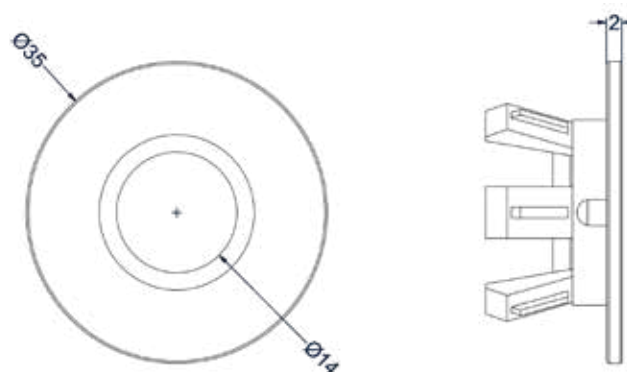

Overlooping

Omschrijving	Kleur	Artikelnummer	Prijs excl. BTW	Prijs incl. BTW
Overlooping t.b.v. Sanibell wastafels	Chroom	6903501	€ 5,37	€ 6,50
	Mat zwart PED	6903502	€ 7,85	€ 9,50
	Geborsteld nickel PVD	6903503	€ 7,85	€ 9,50
	Geborsteld mat goud PVD	6903504	€ 7,85	€ 9,50
	Geborsteld mat koper PVD	6903505	€ 7,85	€ 9,50
	Geborsteld metal black PVD	6903506	€ 7,85	€ 9,50
	Zwart chroom PVD	6903507	€ 7,85	€ 9,50

Leverbaar vanaf medio mei 2024