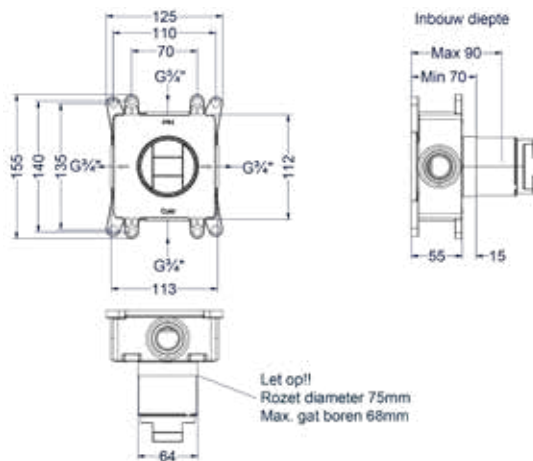

Omschrijving	Kleur	Artikelnummer	Prijs excl. BTW	Prijs incl. BTW
Inbouwbox t.b.v. inbouwthermostaat symmetry	Donker blauw	6202428	€ 321,49	€ 389,00

Leverbaar vanaf medio april 2024

Totaalprijs inbouwthermostaat symmetry met inbouwbox

- Prijs excl. BTW € 548,76   Prijs incl. BTW € 664,00
- Prijs excl. BTW € 593,39   Prijs incl. BTW € 718,00