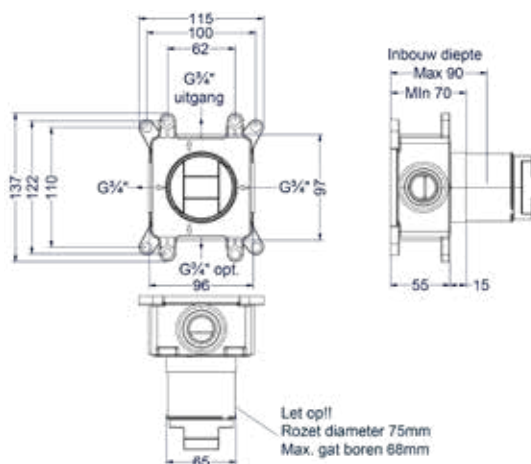

Inbouwbox t.b.v. inbouw stopkraan flow-through symmetry

Omschrijving	Kleur	Artikelnummer	Prijs excl. BTW	Prijs incl. BTW
Inbouwbox t.b.v. inbouw stopkraan flow-through symmetry Leverbaar vanaf medio april 2024	Donker blauw	6202438	€ 172,73	€ 209,00

Totaalprijs flow-through stopkraan symmetry met inbouwbox

Prijs excl. BTW € 345,46   Prijs incl. BTW € 418,00

Prijs excl. BTW € 394,04   Prijs incl. BTW € 478,00

Voor meer informatie over flow-through zie bladzijde 279