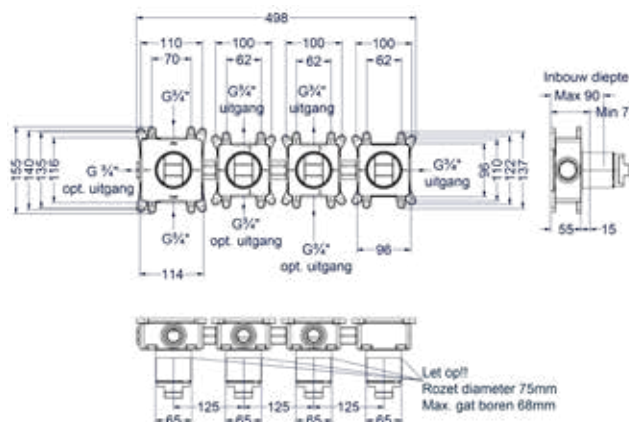

Inbouwbox t.b.v. inbouwthermostaat met 3 stopkranen symmetry

Omschrijving	Kleur	Artikelnummer	Prijs excl. BTW	Prijs incl. BTW
Inbouwbox t.b.v. inbouwthermostaat met 3 stopkranen symmetry	Donker blauw	6202388	€ 640,50	€ 775,00

Leverbaar vanaf medio april 2024

Totaalprijs inbouwthermostaat met 3 stopkranen symmetry en inbouwbox

● Prijs excl. BTW € 937,19 Prijs incl. BTW € 1.134,00	● MZ ● GN ● MP ● GK ● GM ● ZC	Prijs excl. BTW € 1.044,63 Prijs incl. BTW € 1.264,00