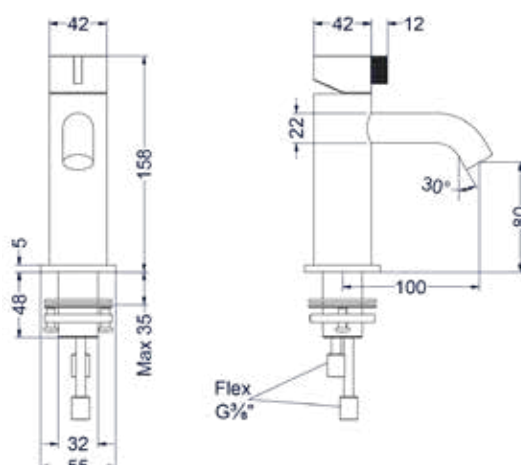

Wastafelmengkraan model S

Omschrijving	Kleur	Artikelnummer	Prijs excl. BTW	Prijs incl. BTW
Eenhedel wastafelmengkraan opbouw S model, coldstart	RVS316 geborsteld	6100371	€ 227,27	€ 275,00
	RVS316 geborsteld mat goud PVD	6100372	€ 268,60	€ 325,00
	RVS316 geborsteld mat koper PVD	6100373	€ 268,60	€ 325,00
	RVS316 geborsteld carbon black PVD	6100374	€ 268,60	€ 325,00

Leverbaar vanaf medio september 2024