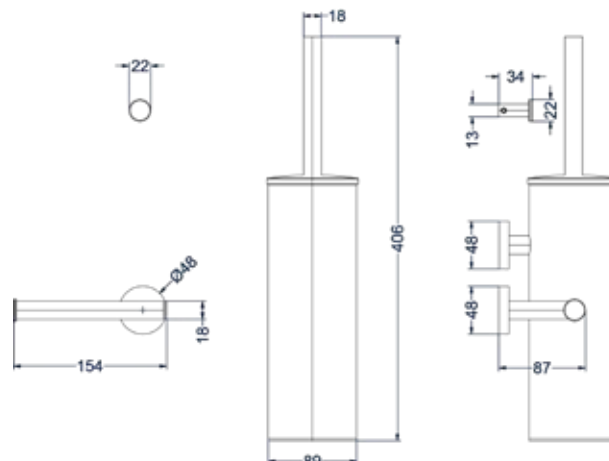

Accessoireset AS1

Omschrijving	Kleur	Artikelnummer	Prijs excl. BTW	Prijs incl. BTW
Accessoireset AS1: Borstelgarnituur wandmodel, handdoekhaak klein en toiletrolhouder	Chroom	6901161	€ 206,61	€ 250,00
	Mat zwart PED	6901162	€ 301,65	€ 365,00
	Geborsteld nickel PVD	6901163	€ 301,65	€ 365,00
	Geborsteld mat goud PVD	6901164	€ 301,65	€ 365,00
	Geborsteld mat koper PVD	6901165	€ 301,65	€ 365,00
	Geborsteld metal black PVD	6901166	€ 301,65	€ 365,00
	Zwart chroom PVD	6901167	€ 301,65	€ 365,00