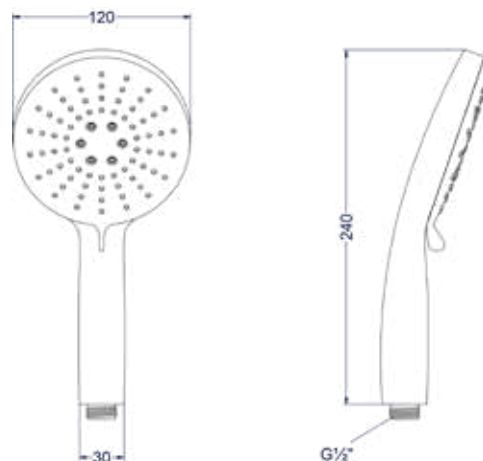

Handdouche verstelbaar 3-standen

Omschrijving	Kleur	Artikelnummer	Prijs excl. BTW	Prijs incl. BTW
Handdouche verstelbaar 3-standen met antikalk nozzels van ABS kunststof	Geborsteld nickel PVD	6900403	€ 90,08	€ 109,00

Leverbaar vanaf medio mei 2024