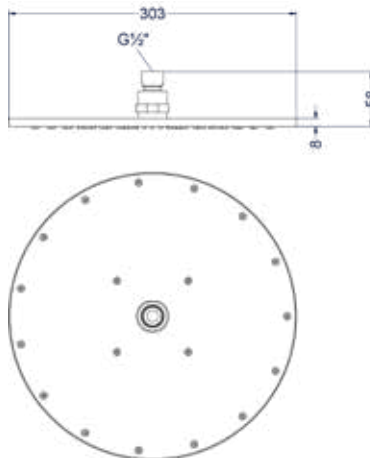

Hoofddouche medium 30cm

Omschrijving	Kleur	Artikelnummer	Prijs excl. BTW	Prijs incl. BTW
Hoofddouche medium 30cm met antikalk nozzels	* RVS316 geborsteld	6900761	€ 495,04	€ 599,00
	RVS316 geborsteld mat goud PVD	6900762	€ 577,69	€ 699,00
	RVS316 geborsteld mat koper PVD	6900763	€ 577,69	€ 699,00
	RVS316 geborsteld carbon black PVD	6900764	€ 577,69	€ 699,00

* Leverbaar vanaf medio april 2024
Leverbaar vanaf medio september 2024

TOEBEHOREN