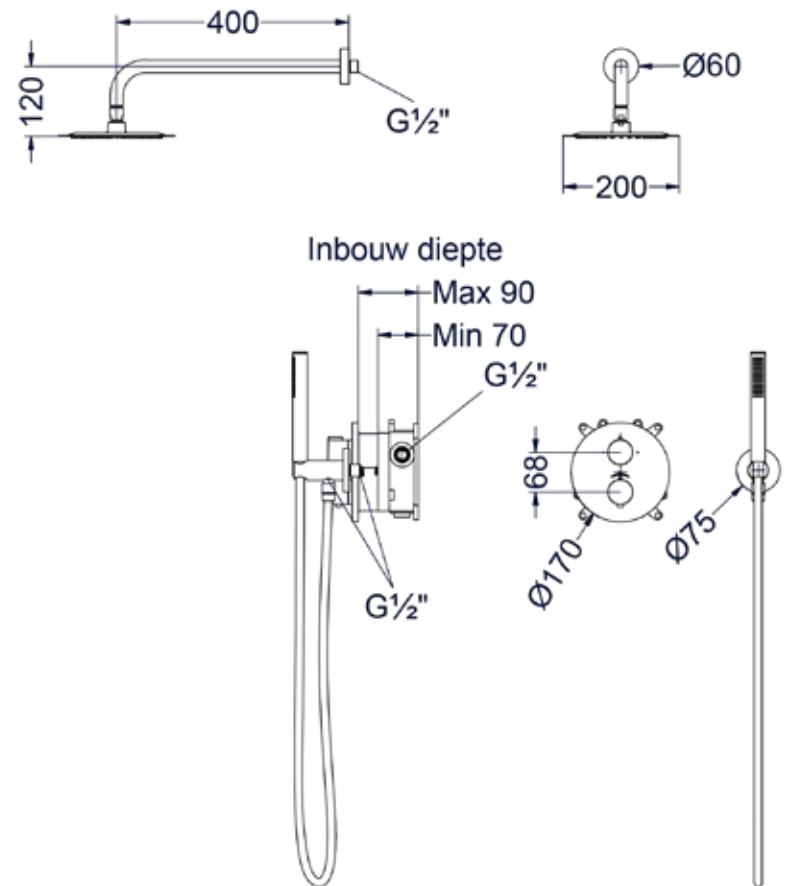

Omschrijving	Artikelnummer chrom	Prijs excl. BTW	Prijs incl. BTW
Standaard setprijs chrom Code: CSP2CRAAAA		€ 726,45	€ 879,00
Bestaande uit:			
Inbouwbox t.b.v. inbouwthermostaat met 2-weg stop-omstel	6299002		
Afbouwdeel inbouwthermostaat met 2-weg stop-omstel	6202151		
Doucheslang smooth 150 cm	6900251		
Handdouche staafmodel met antikalk nozzels	6900351		
Hoofd douche slim 20 cm	6900501		
Wandsteun met geïntegreerde wateruitlaat 1/2"	6900201		
Wandarm 40 cm 1/2"	6901551