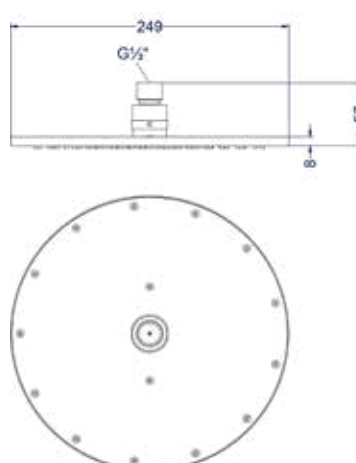

Hoofddouche medium 25cm

Omschrijving	Kleur	Artikelnummer	Prijs excl. BTW	Prijs incl. BTW
Hoofddouche medium 25cm met antikalk nozzels	* RVS316 geborsteld	6900711	€ 412,40	€ 499,00
	RVS316 geborsteld mat goud PVD	6900712	€ 495,04	€ 599,00
	RVS316 geborsteld mat koper PVD	6900713	€ 495,04	€ 599,00
	RVS316 geborsteld carbon black PVD	6900714	€ 495,04	€ 599,00
* Leverbaar vanaf medio april 2024				
Leverbaar vanaf medio september 2024