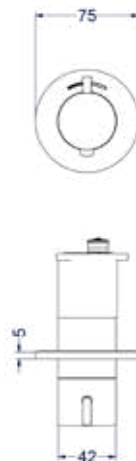

Afbouwdeel inbouwthermostaat symmetry

Omschrijving	Kleur	Artikelnummer	Prijs excl. BTW	Prijs incl. BTW
Afbouwdeel inbouwthermostaat symmetry met rond rozet	RVS316 geborsteld	6201331	€ 227,27	€ 275,00
	RVS316 geborsteld mat goud PVD	6201332	€ 271,90	€ 329,00
	RVS316 geborsteld mat koper PVD	6201333	€ 271,90	€ 329,00
	RVS316 geborsteld carbon black PVD	6201334	€ 271,90	€ 329,00

Leverbaar vanaf medio september 2024