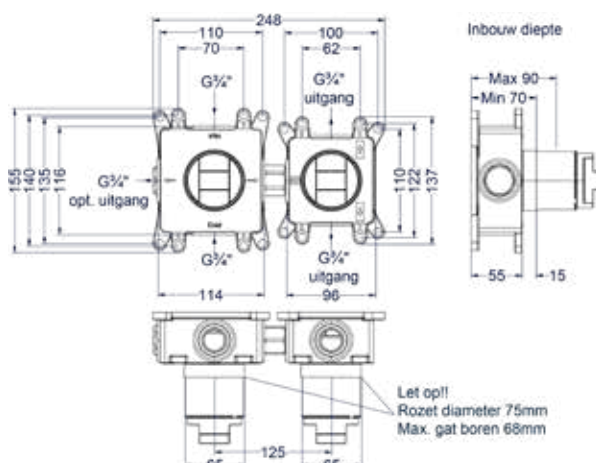

Inbouwbox t.b.v. inbouwthermostaat met 2-weg stop-omstel symmetry

Omschrijving	Kleur	Artikelnummer	Prijs excl. BTW	Prijs incl. BTW
Inbouwbox t.b.v. inbouwthermostaat met 2-weg stop-omstel symmetry	Donker blauw	6299011	€ 483,47	€ 585,00

Leverbaar vanaf medio mei 2024

Totaalprijs inbouwthermostaat met 2-weg stop-omstel symmetry en inbouwbox

● CR Prijs excl. BTW € 714,05 Prijs incl. BTW € 864,00	● MZ ● GN ● MP ● GK ● GM ● ZC Prijs excl. BTW € 793,39 Prijs incl. BTW € 960,00