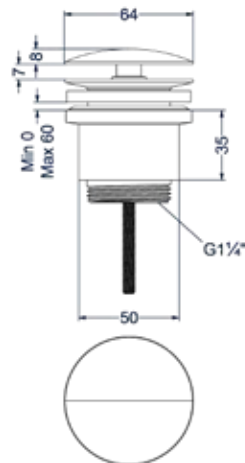

Designplug always open

Omschrijving	Kleur	Artikelnummer	Prijs excl. BTW	Prijs incl. BTW
Designplug always open	Chroom	6901701	€ 40,50	€ 49,00
	Mat zwart PED	6901702	€ 81,82	€ 99,00
	Geborsteld nickel PVD	6901703	€ 81,82	€ 99,00
	Geborsteld mat goud PVD	6901704	€ 81,82	€ 99,00
	Geborsteld mat koper PVD	6901705	€ 81,82	€ 99,00
	Geborsteld metal black PVD	6901706	€ 81,82	€ 99,00
	Zwart chroom PVD	6901707	€ 81,82	€ 99,00