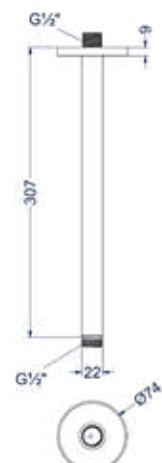

Plafondbuis 30cm 1/2"

Omschrijving	Kleur	Artikelnummer	Prijs excl. BTW	Prijs incl. BTW
Plafondbuis 30cm 1/2"	* RVS316 geborsteld	6901661	€ 139,67	€ 169,00
	RVS316 geborsteld mat goud PVD	6901662	€ 164,46	€ 199,00
	RVS316 geborsteld mat koper PVD	6901663	€ 164,46	€ 199,00
	RVS316 geborsteld carbon black PVD	6901664	€ 164,46	€ 199,00
* Leverbaar vanaf medio april 2024 Leverbaar vanaf medio september 2024