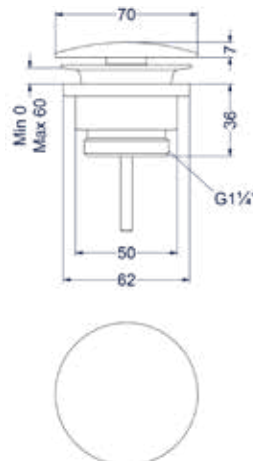

Designplug always open

Omschrijving	Kleur	Artikelnummer	Prijs excl. BTW	Prijs incl. BTW
Designplug always open	* RVS316 geborsteld	6901711	€ 98,35	€ 119,00
	RVS316 geborsteld mat goud PVD	6901712	€ 111,57	€ 135,00
	RVS316 geborsteld mat koper PVD	6901713	€ 111,57	€ 135,00
	RVS316 geborsteld carbon black PVD	6901714	€ 111,57	€ 135,00

* Leverbaar vanaf medio april 2024
Leverbaar vanaf medio september 2024