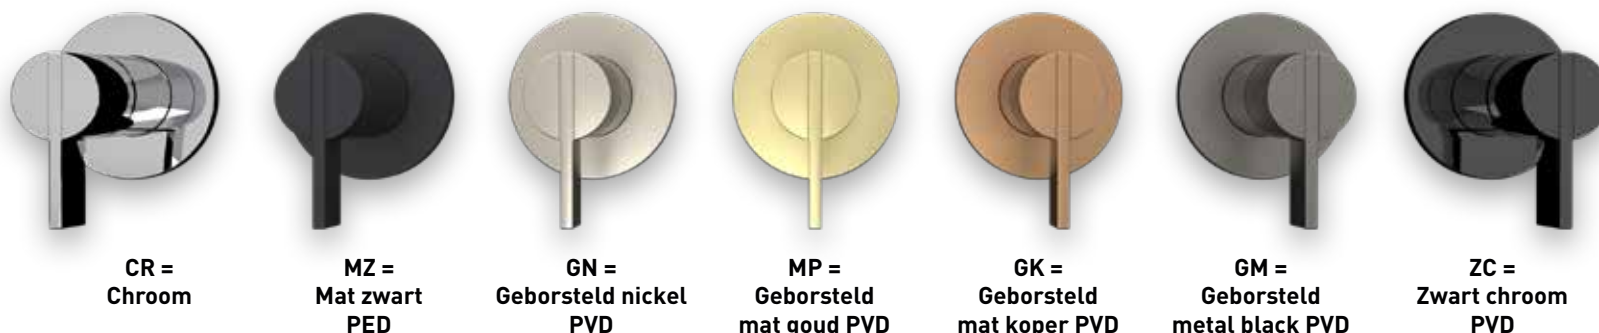

Standaard setprijs overige kleuren

€ 987,60 € 1.195,00

Leverbaar vanaf medio juni 2024

**1 Combiset Pact 2 = Regendoucheset inbouwthermostaatkraan en 2-weg stop-omstel**

**2 Kleur**

Standaard setprijs chroom € 726,45 € 879,00