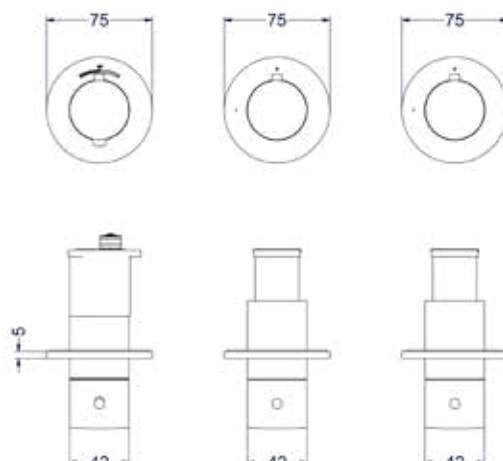

Afbouwdeel inbouwthermostaat met 2 stopkranen symmetry

Omschrijving	Kleur	Artikelnummer	Prijs excl. BTW	Prijs incl. BTW
Afbouwdeel inbouwthermostaat met 2 stopkranen symmetry met ronde rozetten Leverbaar vanaf medio september 2024	RVS316 geborsteld	6201311	€ 342,98	€ 415,00
	RVS316 geborsteld mat goud PVD	6201312	€ 425,62	€ 515,00
	RVS316 geborsteld mat koper PVD	6201313	€ 425,62	€ 515,00
	RVS316 geborsteld carbon black PVD	6201314	€ 425,62	€ 515,00