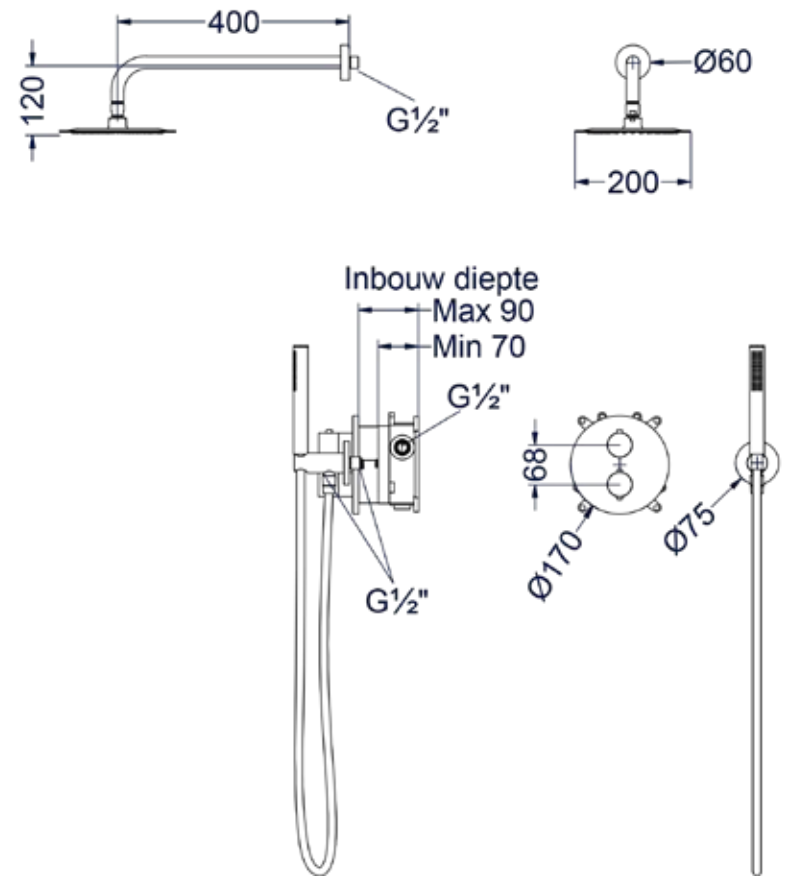

Combiset Bond 2