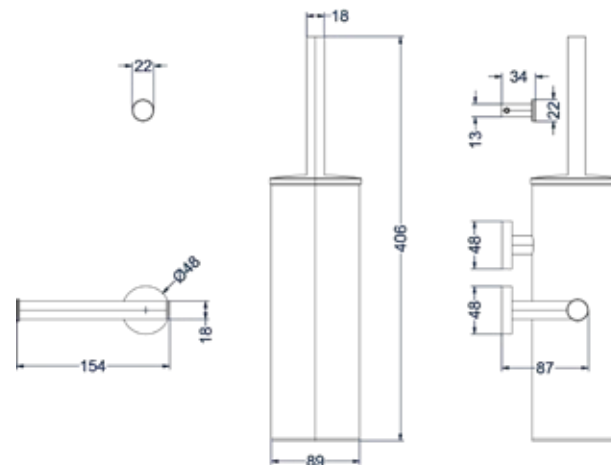

Accessoireset AS1

Omschrijving	Kleur	Artikelnummer	Prijs excl. BTW	Prijs incl. BTW
Accessoireset AS1: Borstelgarnituur wandmodel, handdoekhaak klein en toiletrolhouder	Chroom	6901161	€ 206,61	€ 250,00
	Mat zwart PED	6901162	€ 301,65	€ 365,00
	Geborsteld nickel PVD	6901163	€ 301,65	€ 365,00
	Geborsteld mat goud PVD	6901164	€ 301,65	€ 365,00
	Geborsteld mat koper PVD	6901165	€ 301,65	€ 365,00
	Geborsteld metal black PVD	6901166	€ 301,65	€ 365,00
	Zwart chroom PVD	6901167	€ 301,65	€ 365,00