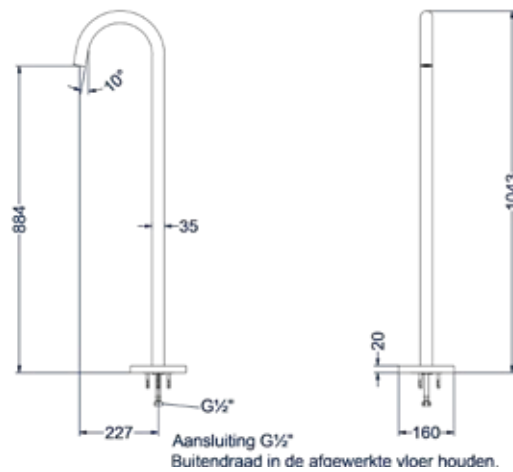

Vrijstaande baduitloop 1/2"

BADKRANEN

Omschrijving	Kleur	Artikelnummer	Prijs excl. BTW	Prijs incl. BTW
Vrijstaande baduitloop 1/2"	Chroom	6903001	€ 486,78	€ 589,00
	Mat zwart PED	6903002	€ 619,01	€ 749,00
	Geborsteld nickel PVD	6903003	€ 619,01	€ 749,00
	Geborsteld mat goud PVD	6903004	€ 619,01	€ 749,00
	Geborsteld mat koper PVD	6903005	€ 619,01	€ 749,00
	Geborsteld metal black PVD	6903006	€ 619,01	€ 749,00
	Zwart chroom PVD	6903007	€ 619,01	€ 749,00