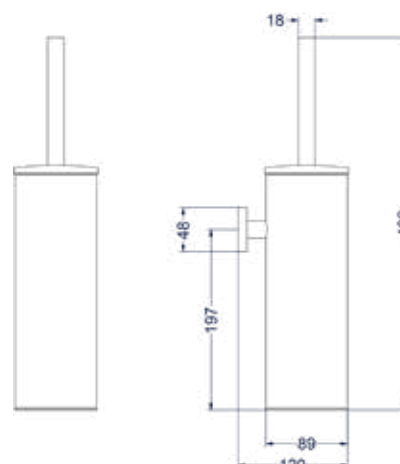

Toiletborstelgarnituur wandmodel

Omschrijving	Kleur	Artikelnummer	Prijs excl. BTW	Prijs incl. BTW
Toiletborstelgarnituur wandmodel	Chroom	6500651	€ 164,46	€ 199,00
	Mat zwart PED	6500652	€ 247,11	€ 299,00
	Geborsteld nickel PVD	6500653	€ 247,11	€ 299,00
	Geborsteld mat goud PVD	6500654	€ 247,11	€ 299,00
	Geborsteld mat koper PVD	6500655	€ 247,11	€ 299,00
	Geborsteld metal black PVD	6500656	€ 247,11	€ 299,00
	Zwart chroom PVD	6500657	€ 247,11	€ 299,00