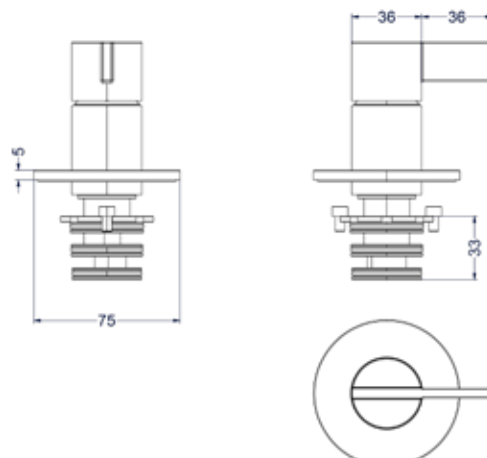

Afbouwdeel inbouw douchemengkraan eenhendel

Omschrijving	Kleur	Artikelnummer	Prijs excl. BTW	Prijs incl. BTW
Afbouwdeel inbouw douchemengkraan eenhendel met rond rozet	Chroom	6202051	€ 90,08	€ 109,00
	Mat zwart PED	6202052	€ 156,20	€ 189,00
	Geborsteld nickel PVD	6202053	€ 156,20	€ 189,00
	Geborsteld mat goud PVD	6202054	€ 156,20	€ 189,00
	Geborsteld mat koper PVD	6202055	€ 156,20	€ 189,00
	Geborsteld metal black PVD	6202056	€ 156,20	€ 189,00
	Zwart chroom PVD	6202057	€ 156,20	€ 189,00