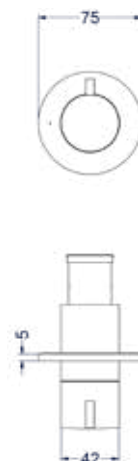

Afbouwdeel flow-through stopkraan symmetry

Omschrijving	Kleur	Artikelnummer	Prijs excl. BTW	Prijs incl. BTW
Afbouwdeel doorstroom inbouwstopkraan symmetry met rond rozet Leverbaar vanaf medio september 2024	RVS316 geborsteld	6201231	€ 172,73	€ 209,00
	RVS316 geborsteld mat goud PVD	6201232	€ 222,31	€ 269,00
	RVS316 geborsteld mat koper PVD	6201233	€ 222,31	€ 269,00
	RVS316 geborsteld carbon black PVD	6201234	€ 222,31	€ 269,00