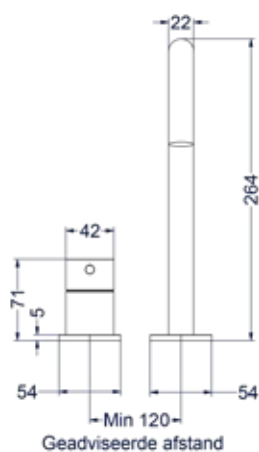

Wastafelmengkraan 2-gats bladmontage

Omschrijving	Kleur	Artikelnummer	Prijs excl. BTW	Prijs incl. BTW
Eenhedel wastafelmengkraan 2-gats bladmontage met uitloop, coldstart	* RVS316 geborsteld	6100501	€ 326,45	€ 395,00
	RVS316 geborsteld mat goud PVD	6100502	€ 409,09	€ 495,00
	RVS316 geborsteld mat koper PVD	6100503	€ 409,09	€ 495,00
	RVS316 geborsteld carbon black PVD	6100504	€ 409,09	€ 495,00
* Leverbaar vanaf medio juni 2024				
Leverbaar vanaf medio september 2024