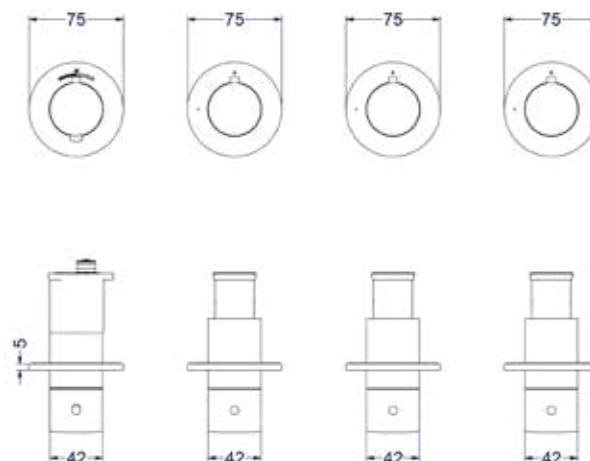

Afbouwdeel inbouwthermostaat met 3 stopkranen symmetry

Omschrijving	Kleur	Artikelnummer	Prijs excl. BTW	Prijs incl. BTW
Afbouwdeel inbouwthermostaat met 3 stopkranen symmetry met ronde rozetten Leverbaar vanaf medio september 2024	RVS316 geborsteld	6201261	€ 404,13	€ 489,00
	RVS316 geborsteld mat goud PVD	6201262	€ 524,79	€ 635,00
	RVS316 geborsteld mat koper PVD	6201263	€ 524,79	€ 635,00
	RVS316 geborsteld carbon black PVD	6201264	€ 524,79	€ 635,00