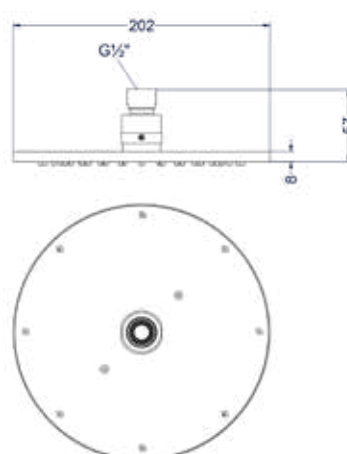

Hoofddouche medium 20cm

Omschrijving	Kleur	Artikelnummer	Prijs excl. BTW	Prijs incl. BTW
Hoofddouche medium 20cm met antikalk nozzels	* RVS316 geborsteld	6900661	€ 329,75	€ 399,00
	RVS316 geborsteld mat goud PVD	6900662	€ 404,13	€ 489,00
	RVS316 geborsteld mat koper PVD	6900663	€ 404,13	€ 489,00
	RVS316 geborsteld carbon black PVD	6900664	€ 404,13	€ 489,00
* Leverbaar vanaf medio april 2024				
Leverbaar vanaf medio september 2024