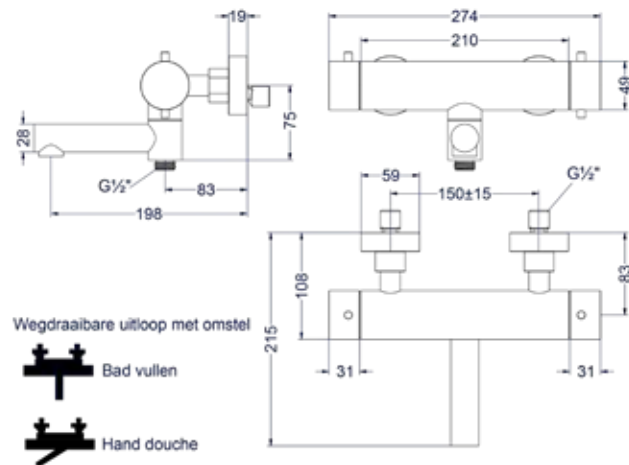

Badthermostaat draaibare omstel-uitloop

Omschrijving	Kleur	Artikelnummer	Prijs excl. BTW	Prijs incl. BTW
Badthermostaatkraan opbouw met wegdraaibare baduitloop met omstel	* RVS316 geborsteld	6301011	€ 574,38	€ 695,00
	RVS316 geborsteld mat goud PVD	6301012	€ 822,31	€ 995,00
	RVS316 geborsteld mat koper PVD	6301013	€ 822,31	€ 995,00
	RVS316 geborsteld carbon black PVD	6301014	€ 822,31	€ 995,00

* Leverbaar vanaf medio juni 2024
Leverbaar vanaf medio september 2024