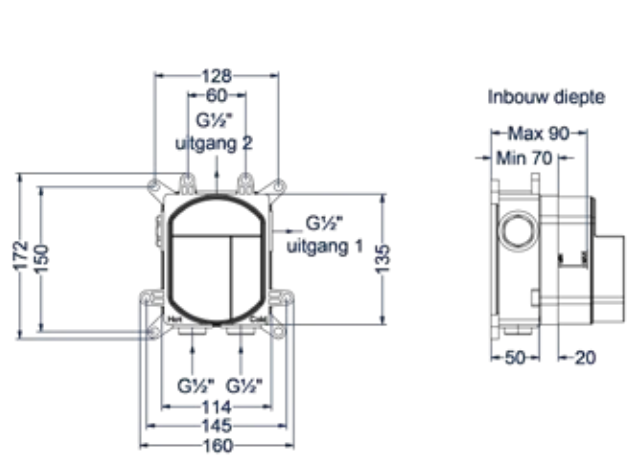

Inbouwbox t.b.v. inbouwthermostaat met 2-weg stop-omstel

Omschrijving	Kleur	Artikelnummer	Prijs excl. BTW	Prijs incl. BTW
Inbouwbox t.b.v. inbouwthermostaat met 2-weg stop-omstel Leverbaar vanaf medio april 2024	Donker blauw	6299002	€ 400,83	€ 485,00

Totaalprijs inbouwthermostaat met 2-weg stop-omstel en inbouwbox

- IX
  Prijs excl. BTW € 598,35
  Prijs incl. BTW € 724,00
- ●
  ●
  IMP IGK ICB
  Prijs excl. BTW € 697,52
  Prijs incl. BTW € 844,00