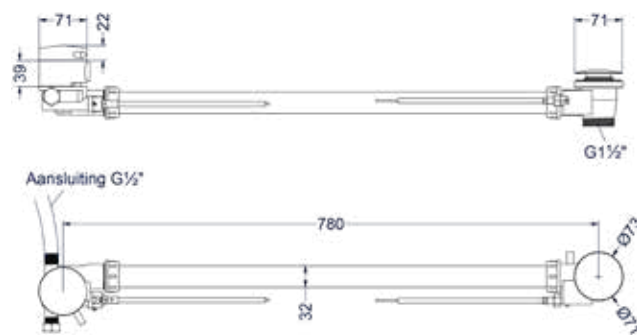

Badoverloop-vulcombinatie

Omschrijving	Kleur	Artikelnummer	Prijs excl. BTW	Prijs incl. BTW
Badoverloop-vulcombinatie	Chroom	6903151	€ 227,27	€ 275,00
	Mat zwart PED	6903152	€ 301,65	€ 365,00
	Geborsteld nickel PVD	6903153	€ 301,65	€ 365,00
	Geborsteld mat goud PVD	6903154	€ 301,65	€ 365,00
	Geborsteld mat koper PVD	6903155	€ 301,65	€ 365,00
	Geborsteld metal black PVD	6903156	€ 301,65	€ 365,00
	Zwart chroom PVD	6903157	€ 301,65	€ 365,00

Leverbaar vanaf medio april 2024