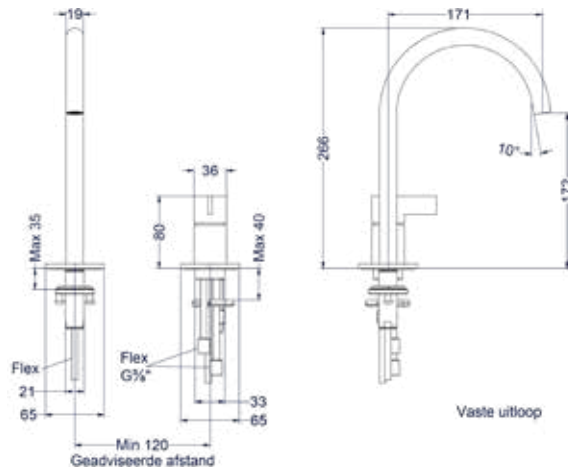

Wastafelmengkraan 2-gats bladmontage

Omschrijving	Kleur	Artikelnummer	Prijs excl. BTW	Prijs incl. BTW
Eenhedel wastafelmengkraan 2-gats bladmontage met uitloop, coldstart	Chroom	6101301	€ 238,84	€ 289,00
	Mat zwart PED	6101302	€ 304,96	€ 369,00
	Geborsteld nickel PVD	6101303	€ 304,96	€ 369,00
	Geborsteld mat goud PVD	6101304	€ 304,96	€ 369,00
	Geborsteld mat koper PVD	6101305	€ 304,96	€ 369,00
	Geborsteld metal black PVD	6101306	€ 304,96	€ 369,00
	Zwart chroom PVD	6101307	€ 304,96	€ 369,00

Design plug, design sifon en hoekstopkraan zie bladzijde 153