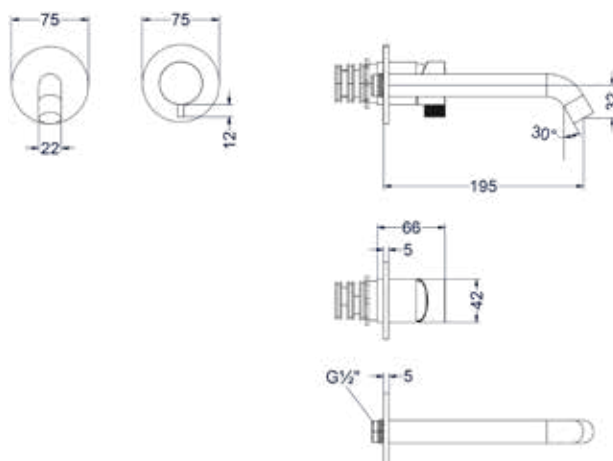

Omschrijving	Kleur	Artikelnummer	Prijs excl. BTW	Prijs incl. BTW
Eenhedel wastafelmengkraan afbouwdeel 2-gats wandmontage met gebogen uitloop, coldstart Leverbaar vanaf medio september 2024	RVS316 geborsteld	6100391	€ 321,49	€ 389,00
	RVS316 geborsteld mat goud PVD	6100392	€ 425,62	€ 515,00
	RVS316 geborsteld mat koper PVD	6100393	€ 425,62	€ 515,00
	RVS316 geborsteld carbon black PVD	6100394	€ 425,62	€ 515,00