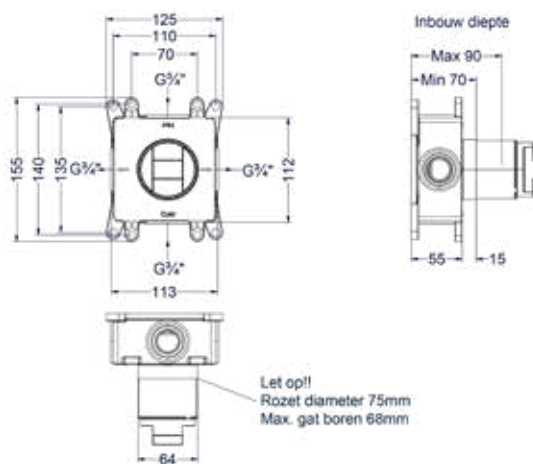

Omschrijving	Kleur	Artikelnummer	Prijs excl. BTW	Prijs incl. BTW
Inbouwbox t.b.v. inbouwthermostaat symmetry	Donker blauw	6202428	€ 321,49	€ 389,00

Leverbaar vanaf medio april 2024

Totaalprijs inbouwthermostaat symmetry met inbouwbox

- Prijs excl. BTW € 485,95   Prijs incl. BTW € 588,00
- MZ
- GN
- MP
- GK
- GM
- ZC
- Prijs excl. BTW € 523,97   Prijs incl. BTW € 634,00