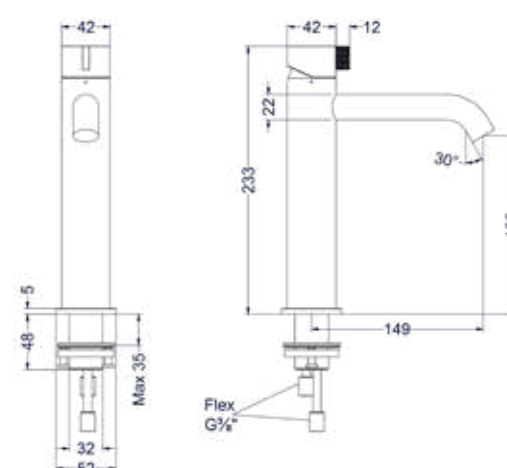

Wastafelmengkraan model M

Omschrijving	Kleur	Artikelnummer	Prijs excl. BTW	Prijs incl. BTW
Eenhedel wastafelmengkraan opbouw M model, coldstart	RVS316 geborsteld	6100411	€ 271,90	€ 329,00
	RVS316 geborsteld mat goud PVD	6100412	€ 309,92	€ 375,00
	RVS316 geborsteld mat koper PVD	6100413	€ 309,92	€ 375,00
	RVS316 geborsteld carbon black PVD	6100414	€ 309,92	€ 375,00

Leverbaar vanaf medio september 2024

Design plug, design sifon en hoekstopkraan zie bladzijde 265