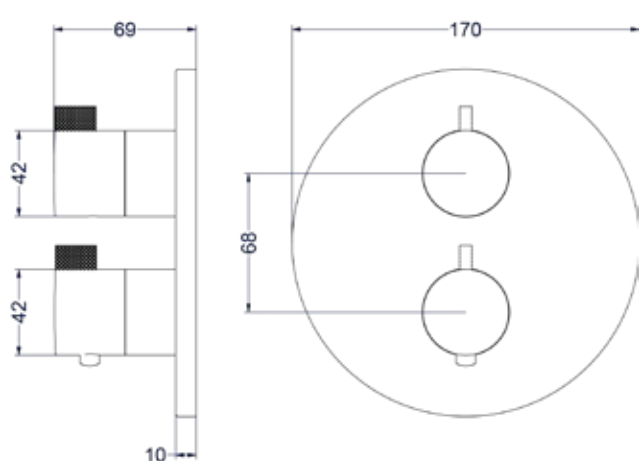

Afbouwdeel inbouwthermostaat met 2-weg stop-omstel

Omschrijving	Kleur	Artikelnummer	Prijs excl. BTW	Prijs incl. BTW
Afbouwdeel inbouwthermostaat met 2-weg stop-omstel met rond rozet Leverbaar vanaf medio september 2024	RVS316 geborsteld	6201121	€ 247,11	€ 299,00
	RVS316 geborsteld mat goud PVD	6201122	€ 346,28	€ 419,00
	RVS316 geborsteld mat koper PVD	6201123	€ 346,28	€ 419,00
	RVS316 geborsteld carbon black PVD	6201124	€ 346,28	€ 419,00