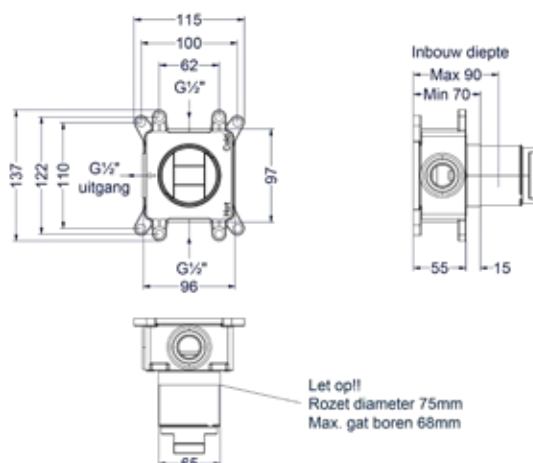

Inbouwbox t.b.v. inbouw douchemengkraan eenhendel

Omschrijving	Kleur	Artikelnummer	Prijs excl. BTW	Prijs incl. BTW
Inbouwbox t.b.v. inbouwdouchemengkraan eenhendel	Donker blauw	6299001	€ 98,35	€ 119,00

Totaalprijs inbouw douchemengkraan eenhendel met inbouwbox

Prijs excl. BTW € 188,43 Prijs incl. BTW € 228,00 CR	Prijs excl. BTW € 254,55 Prijs incl. BTW € 308,00 MZ GN MP GK GM ZC