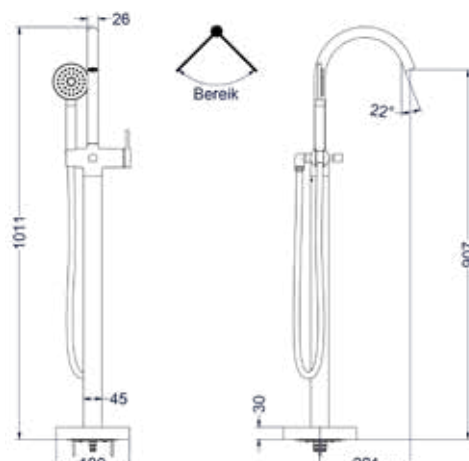

Badmengkraan vrijstaand met draaibare uitloop, slang 150cm en satin spray handdouche

Omschrijving	Kleur	Artikelnummer	Prijs excl. BTW	Prijs incl. BTW
Badmengkraan vrijstaand met draaibare uitloop, slang 150cm en satin spray handdouche	Chroom	6303001	€ 851,24	€ 1.030,00
	Mat zwart PED	6303002	€ 1.180,99	€ 1.429,00
	Geborsteld nickel PVD	6303003	€ 1.180,99	€ 1.429,00
	Geborsteld mat goud PVD	6303004	€ 1.180,99	€ 1.429,00
	Geborsteld mat koper PVD	6303005	€ 1.180,99	€ 1.429,00
	Geborsteld metal black PVD	6303006	€ 1.180,99	€ 1.429,00
	Zwart chroom PVD	6303007	€ 1.180,99	€ 1.429,00

Leverbaar vanaf medio mei 2024