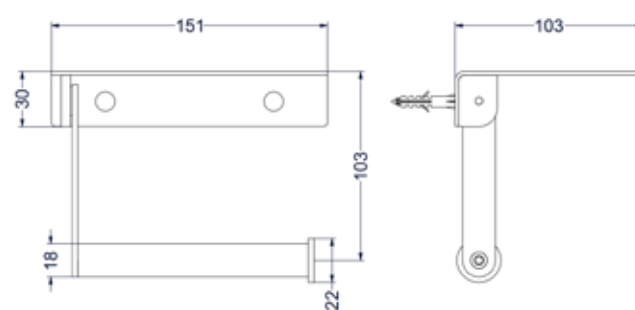

Toiletrolhouder met plateau

Omschrijving	Kleur	Artikelnummer	Prijs excl. BTW	Prijs incl. BTW
Toiletrolhouder met plateau	Chroom	6500501	€ 123,14	€ 149,00
	Mat zwart PED	6500502	€ 172,73	€ 209,00
	Geborsteld nickel PVD	6500503	€ 172,73	€ 209,00
	Geborsteld mat goud PVD	6500504	€ 172,73	€ 209,00
	Geborsteld mat koper PVD	6500505	€ 172,73	€ 209,00
	Geborsteld metal black PVD	6500506	€ 172,73	€ 209,00
	Zwart chroom PVD	6500507	€ 172,73	€ 209,00