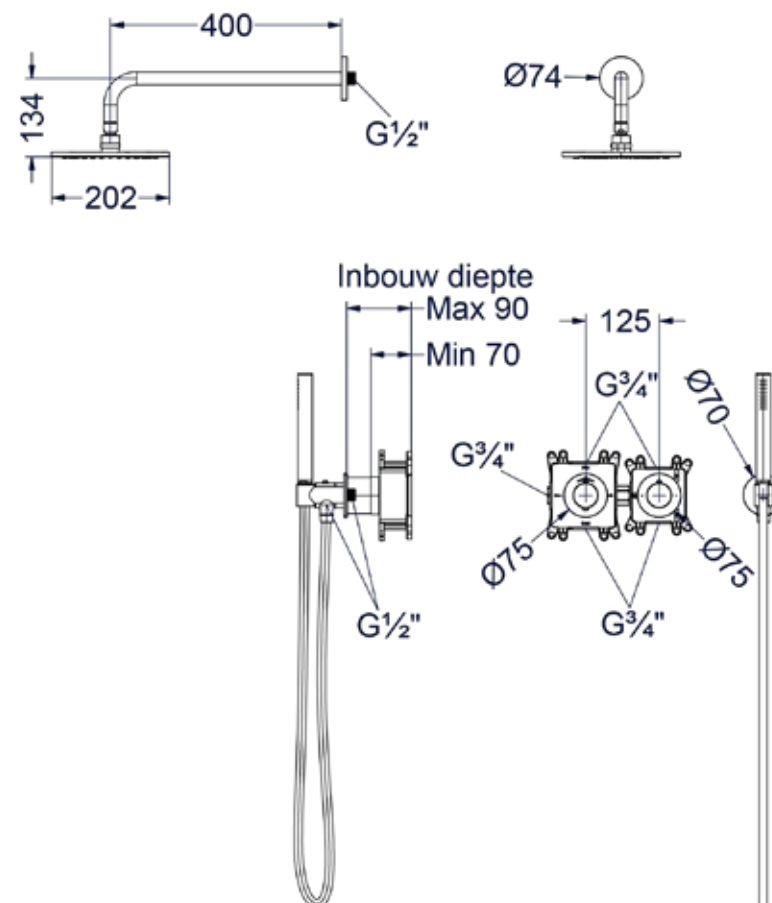

Combiset Concord 3