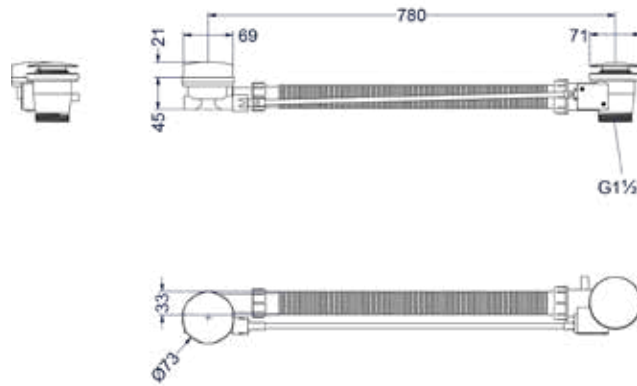

Badoverloopset

Omschrijving	Kleur	Artikelnummer	Prijs excl. BTW	Prijs incl. BTW
Badoverloopset	Chroom	6903101	€ 98,35	€ 119,00
	Mat zwart PED	6903102	€ 128,10	€ 155,00
	Geborsteld nickel PVD	6903103	€ 128,10	€ 155,00
	Geborsteld mat goud PVD	6903104	€ 128,10	€ 155,00
	Geborsteld mat koper PVD	6903105	€ 128,10	€ 155,00
	Geborsteld metal black PVD	6903106	€ 128,10	€ 155,00
	Zwart chroom PVD	6903107	€ 128,10	€ 155,00