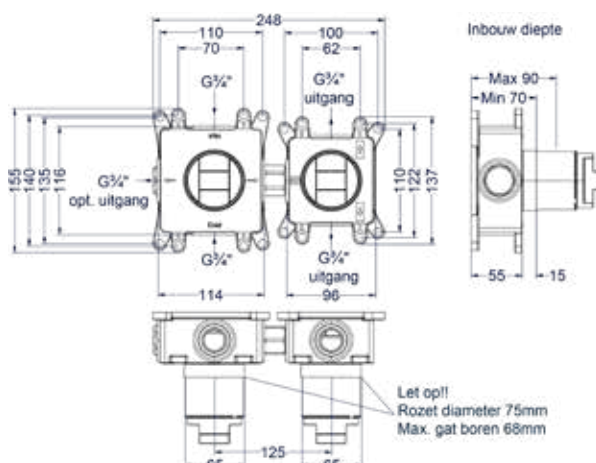

Inbouwbox t.b.v. inbouwthermostaat met 2-weg stop-omstel symmetry

Omschrijving	Kleur	Artikelnummer	Prijs excl. BTW	Prijs incl. BTW
Inbouwbox t.b.v. inbouwthermostaat met 2-weg stop-omstel symmetry	Donker blauw	6299011	€ 483,47	€ 585,00

Leverbaar vanaf medio mei 2024

Totaalprijs inbouwthermostaat met 2-weg stop-omstel symmetry en inbouwbox

- Prijs excl. BTW € 714,05   Prijs incl. BTW € 864,00
- MZ   ● GN   ● MP   ● GK   ● GM   ● ZC
- Prijs excl. BTW € 793,39   Prijs incl. BTW € 960,00