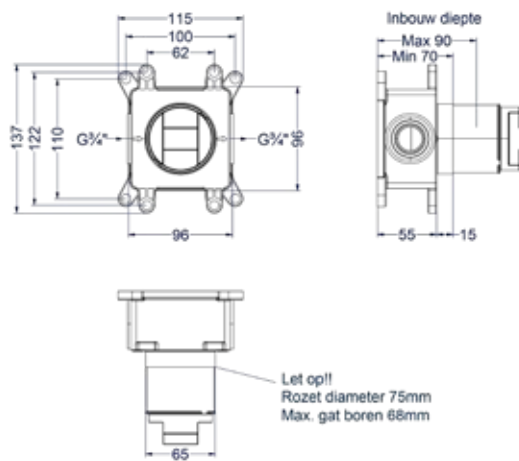

Inbouwbox t.b.v. inbouw stopkraan symmetry

Omschrijving	Kleur	Artikelnummer	Prijs excl. BTW	Prijs incl. BTW
Inbouwbox t.b.v. inbouw stopkraan symmetry	Donker blauw	6202439	€ 172,73	€ 209,00

Leverbaar vanaf medio april 2024

Totaalprijs inbouwstopkraan symmetry met inbouwbox

- IX
  Prijs excl. BTW € 320,66   Prijs incl. BTW € 388,00
- IMP
  ● IGK
  ● ICB
  Prijs excl. BTW € 370,25   Prijs incl. BTW € 448,00