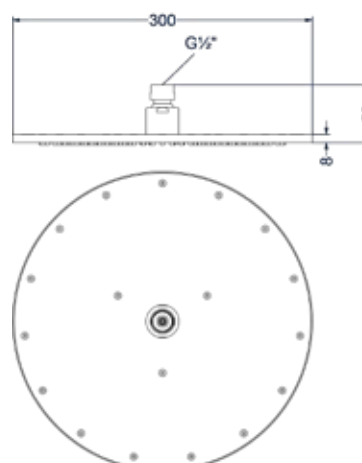

Hoofddouche medium 30cm

Omschrijving	Kleur	Artikelnummer	Prijs excl. BTW	Prijs incl. BTW
Hoofddouche medium 30cm met antikalk nozzels	Chroom	6900751	€ 321,49	€ 389,00
	Mat zwart PED	6900752	€ 495,04	€ 599,00
	Geborsteld nickel PVD	6900753	€ 495,04	€ 599,00
	Geborsteld mat goud PVD	6900754	€ 495,04	€ 599,00
	Geborsteld mat koper PVD	6900755	€ 495,04	€ 599,00
	Geborsteld metal black PVD	6900756	€ 495,04	€ 599,00
	Zwart chroom PVD	6900757	€ 495,04	€ 599,00