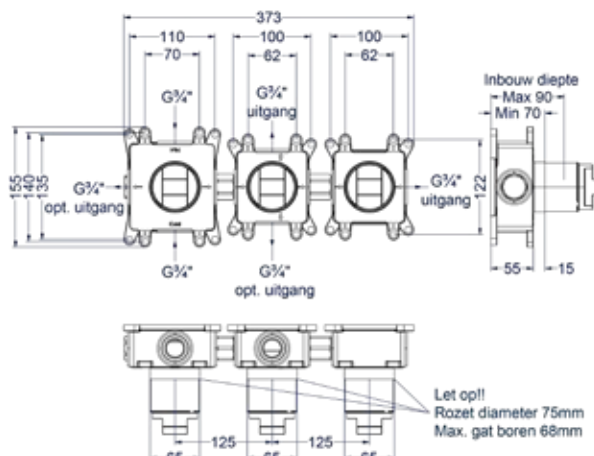

Inbouwbox t.b.v. inbouwthermostaat met 2 stopkranen symmetry

Omschrijving	Kleur	Artikelnummer	Prijs excl. BTW	Prijs incl. BTW
Inbouwbox t.b.v. inbouwthermostaat met 2 stopkranen symmetry Leverbaar vanaf medio april 2024	Donker blauw	6299010	€ 533,06	€ 645,00

Totaalprijs inbouwthermostaat met 2 stopkranen symmetry met inbouwbox

1. Prijs excl. BTW € 876,04   Prijs incl. BTW € 1.060,00
   - Prijs excl. BTW € 958,68   Prijs incl. BTW € 1.160,00
2. IX   IMP   IGK   ICB