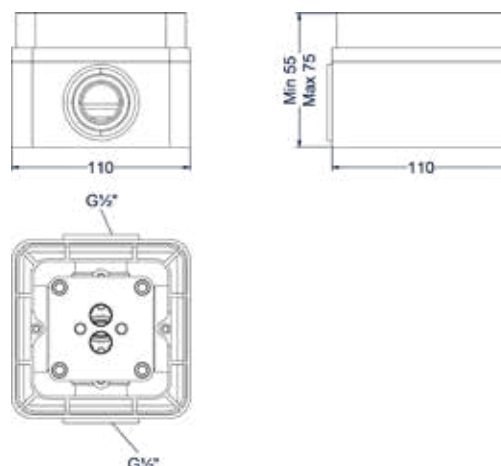

Inbouwbox t.b.v. vrijstaande badmengkraan

Omschrijving	Kleur	Artikelnummer	Prijs excl. BTW	Prijs incl. BTW
Inbouwbox t.b.v. vrijstaande badmengkraan	Donker blauw	6299012	€ 81,82	€ 99,00

Totaalprijs badmengkraan vrijstaand met draaibare uitloop, slang 150 cm, satin spray handdouche en inbouwbox

Prijs excl. BTW € 933,06   Prijs incl. BTW € 1.129,00

Prijs excl. BTW € 1.262,81   Prijs incl. BTW € 1.528,00