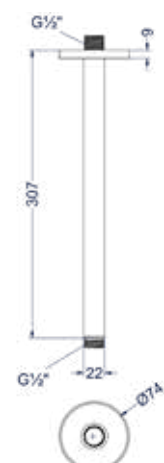

Plafondbuis 30cm 1/2"

Omschrijving	Kleur	Artikelnummer	Prijs excl. BTW	Prijs incl. BTW
Plafondbuis 30cm 1/2"	* RVS316 geborsteld	6901661	€ 139,67	€ 169,00
	RVS316 geborsteld mat goud PVD	6901662	€ 164,46	€ 199,00
	RVS316 geborsteld mat koper PVD	6901663	€ 164,46	€ 199,00
	RVS316 geborsteld carbon black PVD	6901664	€ 164,46	€ 199,00
* Leverbaar vanaf medio april 2024 Leverbaar vanaf medio september 2024