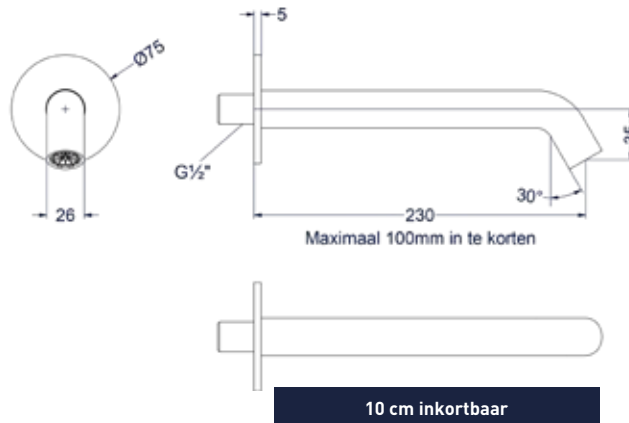

Baduitloop 23cm 1/2", inkortbaar

Omschrijving	Kleur	Artikelnummer	Prijs excl. BTW	Prijs incl. BTW	
Baduitloop 23cm 1/2" aansluiting, inkortbaar	Chroom	6903051	€ 78,51	€ 95,00	
	Mat zwart PED	6903052	€ 103,31	€ 125,00	
	Geborsteld nickel PVD	6903053	€ 103,31	€ 125,00	
	Geborsteld mat goud PVD	6903054	€ 103,31	€ 125,00	
	Geborsteld mat koper PVD	6903055	€ 103,31	€ 125,00	
	Geborsteld metal black PVD	6903056	€ 103,31	€ 125,00	
	Leverbaar vanaf medio mei 2024	Zwart chroom PVD	6903057	€ 103,31	€ 125,00