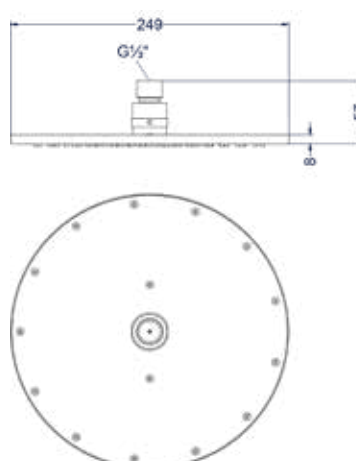

Hoofddouche medium 25cm

Omschrijving	Kleur	Artikelnummer	Prijs excl. BTW	Prijs incl. BTW
Hoofddouche medium 25cm met antikalk nozzels	* RVS316 geborsteld	6900711	€ 412,40	€ 499,00
	RVS316 geborsteld mat goud PVD	6900712	€ 495,04	€ 599,00
	RVS316 geborsteld mat koper PVD	6900713	€ 495,04	€ 599,00
	RVS316 geborsteld carbon black PVD	6900714	€ 495,04	€ 599,00
* Leverbaar vanaf medio april 2024 Leverbaar vanaf medio september 2024