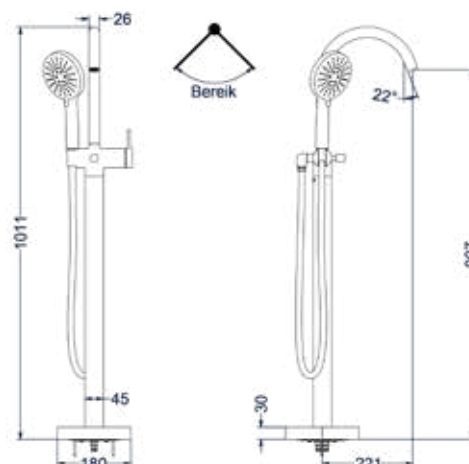

Badmengkraan vrijstaand met draaibare uitloop, slang 150cm en 3 standen handdouche

BADKRANEN

Omschrijving	Kleur	Artikelnummer	Prijs excl. BTW	Prijs incl. BTW
Badmengkraan vrijstaand met draaibare uitloop, slang 150cm en 3 standen handdouche	Chroom	6303051	€ 785,12	€ 950,00
	Mat zwart PED	6303052	€ 1.073,55	€ 1.299,00
	Geborsteld nickel PVD	6303053	€ 1.073,55	€ 1.299,00
	Geborsteld mat goud PVD	6303054	€ 1.073,55	€ 1.299,00
	Geborsteld mat koper PVD	6303055	€ 1.073,55	€ 1.299,00
	Geborsteld metal black PVD	6303056	€ 1.073,55	€ 1.299,00
Leverbaar vanaf medio mei 2024	Zwart chroom PVD	6303057	€ 1.073,55	€ 1.299,00