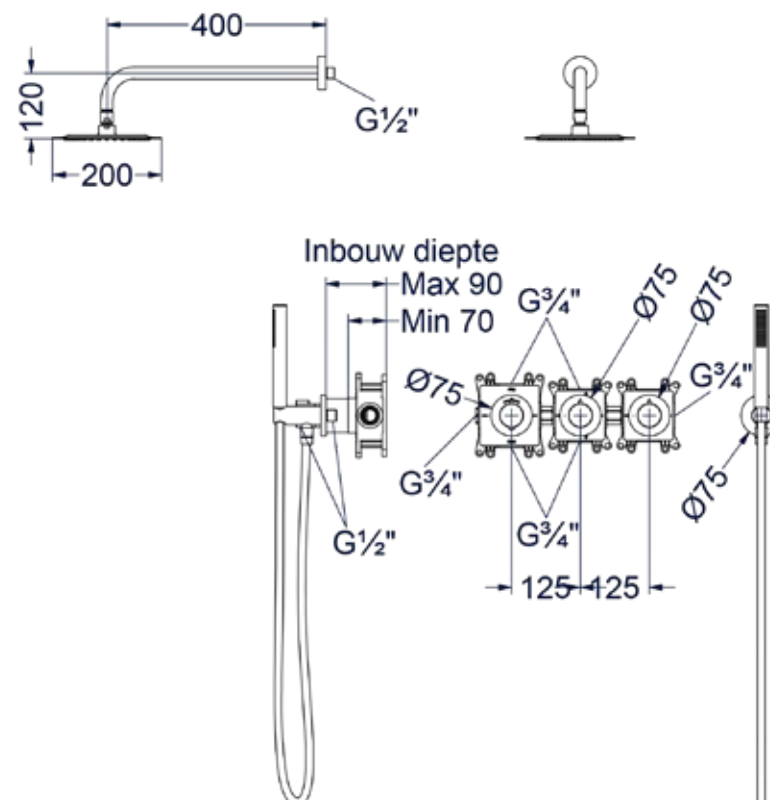

CSP3

1 2 3 4 5 6

- 2 Kies kleur
- 3 Kies handdoucheset
- 4 Kies hoofddoucheset
- 5 Kies bevestigingsset
- 6 Kies handdouchehouder

Combiset Pact 4

CSP4CRADAA

Omschrijving	Artikelnummer chrom	Prijs excl. BTW	Prijs incl. BTW
Standaard setprijs chrom Code: CSP4CRAAAA Bestaande uit: Inbouwbox t.b.v. inbouwthermostaat met 2 stopkranen symmetry Afbouwdeel inbouwthermostaat met 2 stopkranen symmetry Doucheslang smooth 150 cm Handdouche staafmodel met antikalk nozzels Hoofddouche slim 20 cm Wandsteun met geïntegreerde wateruitlaat 1/2" Wandarm 40 cm 1/2"	6299010 6202351 6900251 6900351 6900501 6900201 6901551	€ 1.139,68	€ 1.379,00