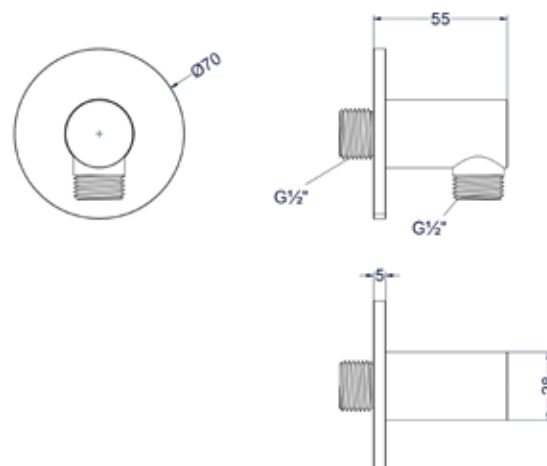

Wanduitlaat 1/2"

Omschrijving	Kleur	Artikelnummer	Prijs excl. BTW	Prijs incl. BTW
Wanduitlaat 1/2"	* RVS316 geborsteld	6900161	€ 65,29	€ 79,00
	RVS316 geborsteld mat goud PVD	6900162	€ 81,82	€ 99,00
	RVS316 geborsteld mat koper PVD	6900163	€ 81,82	€ 99,00
	RVS316 geborsteld carbon black PVD	6900164	€ 81,82	€ 99,00

* Leverbaar vanaf medio april 2024
Leverbaar vanaf medio september 2024