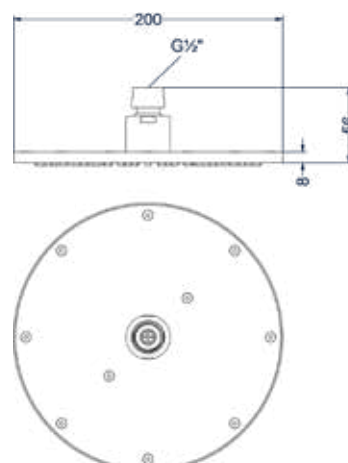

Hoofddouche medium 20cm

Omschrijving	Kleur	Artikelnummer	Prijs excl. BTW	Prijs incl. BTW
Hoofddouche medium 20cm met antikalk nozzels	Chroom	6900651	€ 205,79	€ 249,00
	Mat zwart PED	6900652	€ 329,75	€ 399,00
	Geborsteld nickel PVD	6900653	€ 329,75	€ 399,00
	Geborsteld mat goud PVD	6900654	€ 329,75	€ 399,00
	Geborsteld mat koper PVD	6900655	€ 329,75	€ 399,00
	Geborsteld metal black PVD	6900656	€ 329,75	€ 399,00
	Zwart chroom PVD	6900657	€ 329,75	€ 399,00