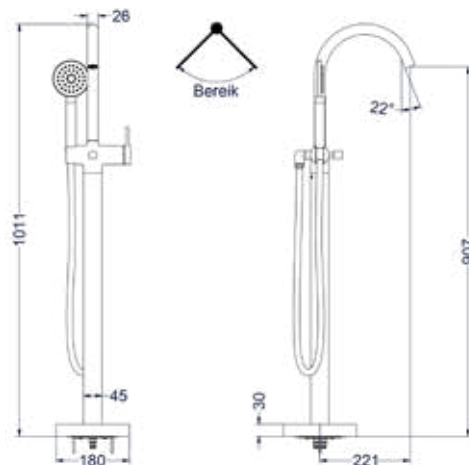

Badmengkraan vrijstaand met draaibare uitloop, slang 150cm en satin spray handdouche

Omschrijving	Kleur	Artikelnummer	Prijs excl. BTW	Prijs incl. BTW
Badmengkraan vrijstaand met draaibare uitloop, slang 150cm en satin spray handdouche	Chroom	6303001	€ 851,24	€ 1.030,00
	Mat zwart PED	6303002	€ 1.180,99	€ 1.429,00
	Geborsteld nickel PVD	6303003	€ 1.180,99	€ 1.429,00
	Geborsteld mat goud PVD	6303004	€ 1.180,99	€ 1.429,00
	Geborsteld mat koper PVD	6303005	€ 1.180,99	€ 1.429,00
	Geborsteld metal black PVD	6303006	€ 1.180,99	€ 1.429,00
	Zwart chroom PVD	6303007	€ 1.180,99	€ 1.429,00

Leverbaar vanaf medio mei 2024