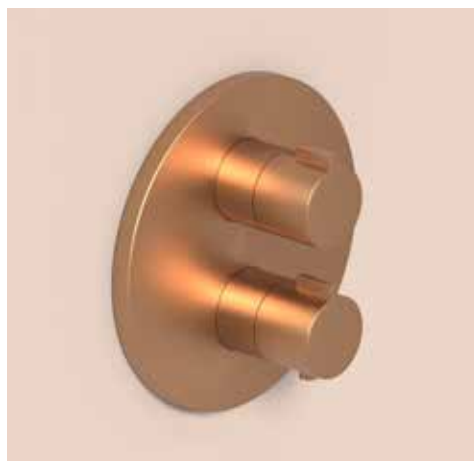

- Prijs excl. BTW € 246,28 Prijs incl. BTW € 298,00
- MZ ● GN ● MP ● GK ● GM ● ZC Prijs excl. BTW € 279,34 Prijs incl. BTW € 338,00

Afbouwdeel inbouwthermostaat met 2-weg stop-omstel

Omschrijving	Kleur	Artikelnummer	Prijs excl. BTW	Prijs incl. BTW
Afbouwdeel inbouwthermostaat met 2-weg stop-omstel met rond rozet	Chroom	6202151	€ 152,89	€ 185,00
	Mat zwart PED	6202152	€ 214,05	€ 259,00
	Geborsteld nickel PVD	6202153	€ 214,05	€ 259,00
	Geborsteld mat goud PVD	6202154	€ 214,05	€ 259,00
	Geborsteld mat koper PVD	6202155	€ 214,05	€ 259,00
	Geborsteld metal black PVD	6202156	€ 214,05	€ 259,00
	Zwart chroom PVD	6202157	€ 214,05	€ 259,00