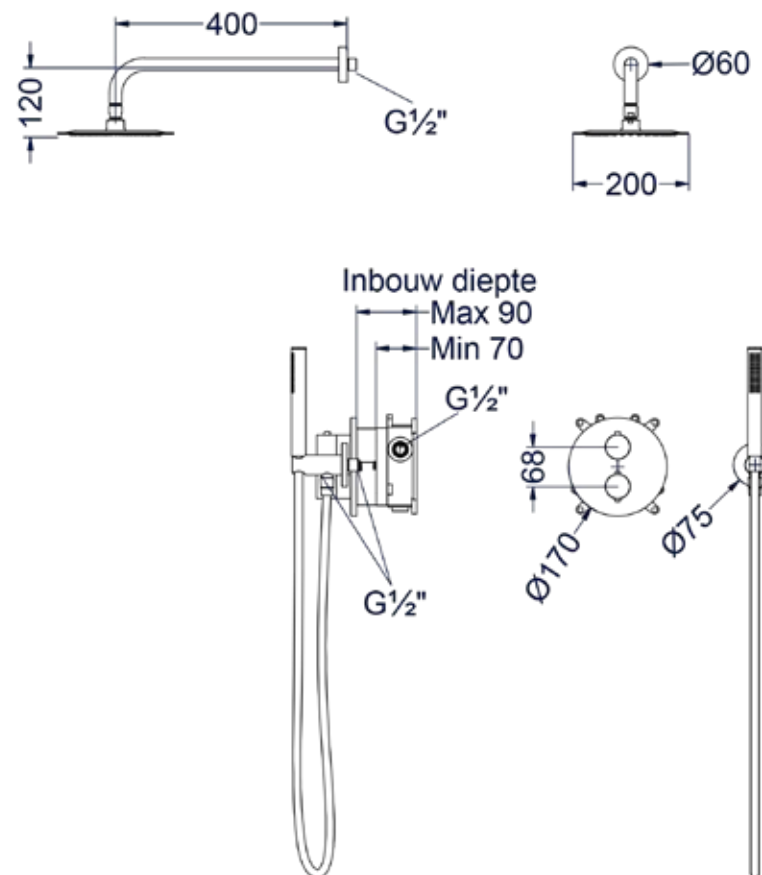

Combiset Bond 2