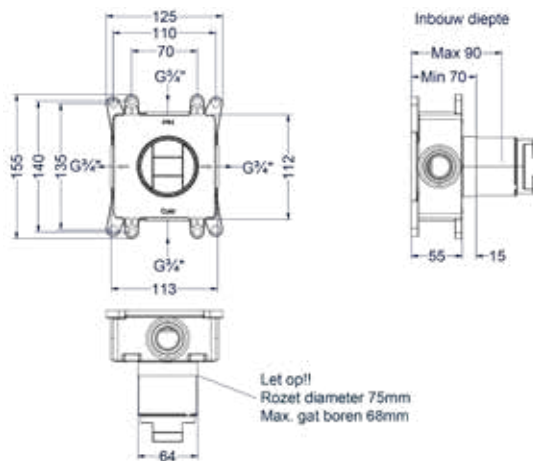

Inbouwbox t.b.v. inbouwthermostaat symmetry

Omschrijving	Kleur	Artikelnummer	Prijs excl. BTW	Prijs incl. BTW
Inbouwbox t.b.v. inbouwthermostaat symmetry	Donker blauw	6202428	€ 321,49	€ 389,00

Leverbaar vanaf medio april 2024

Totaalprijs inbouwthermostaat symmetry met inbouwbox

- IX Prijs excl. BTW € 523,97 Prijs incl. BTW € 634,00
- IMP ● IGK ● ICB Prijs excl. BTW € 568,60 Prijs incl. BTW € 688,00