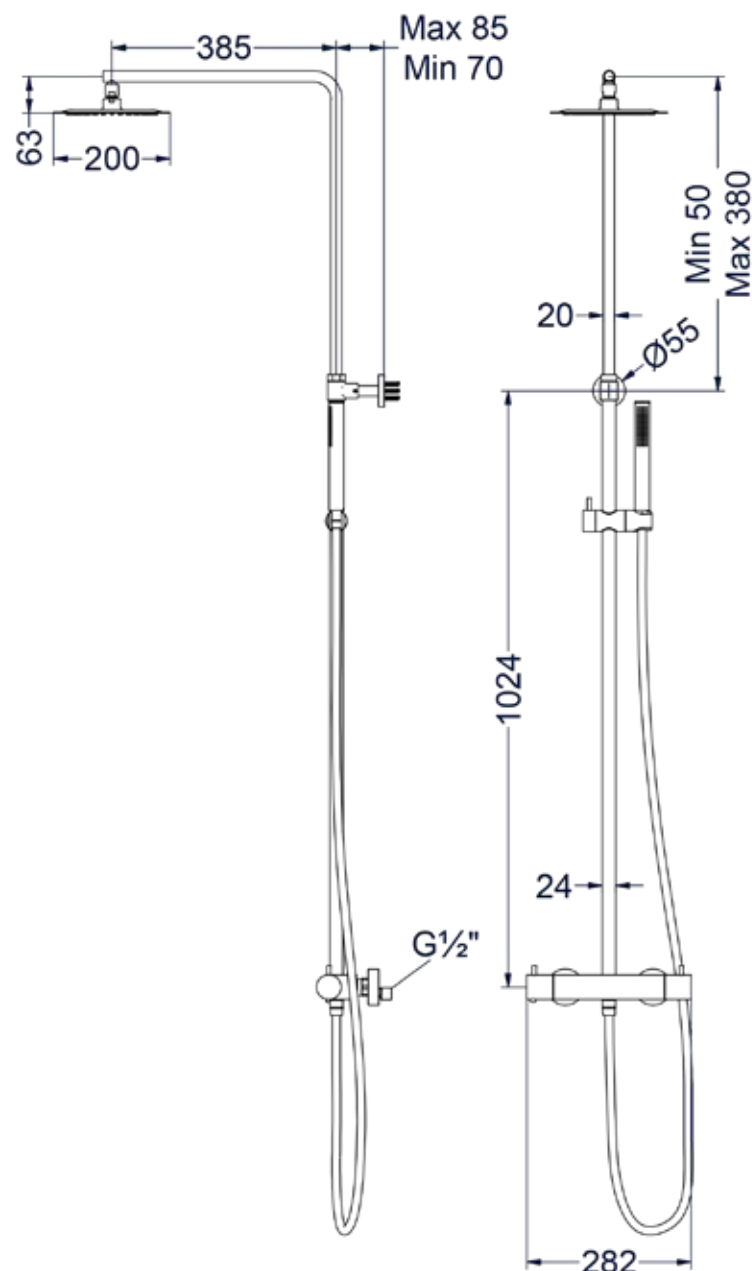

Design plug, design sifon en hoekstopkraan zie bladzijde 79

DOUCHEKRANEN

BOND

Combiset Bond 1

Omschrijving	Artikelnummer chrom	Prijs excl. BTW	Prijs incl. BTW
Standaard setprijs chrom Code: CSB1CRAA		€ 698,35	€ 845,00
Bestaande uit:			
Opbouw douchethermostaat met stop-omstel	6201501		
Showerpipe met glijstuk	6201551		
Doucheslang smooth 150 cm	6900251		
Handdouche staafmodel met antikalk nozzels	6900351		
Hoofddouche slim 20 cm	6900501		
Standaard setprijs overige kleuren		€ 946,28	€ 1.145,00