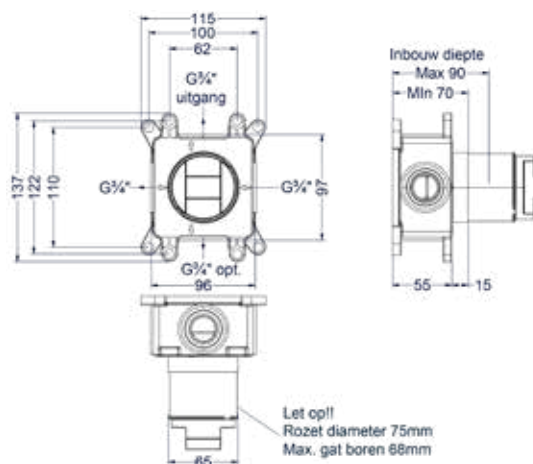

Inbouwbox t.b.v. inbouw stopkraan flow-through symmetry

Omschrijving	Kleur	Artikelnummer	Prijs excl. BTW	Prijs incl. BTW
Inbouwbox t.b.v. inbouw stopkraan flow-through symmetry Leverbaar vanaf medio april 2024	Donker blauw	6202438	€ 172,73	€ 209,00

Totaalprijs flow-through stopkraan symmetry met inbouwbox

Prijs excl. BTW € 345,46   Prijs incl. BTW € 418,00

Prijs excl. BTW € 394,04   Prijs incl. BTW € 478,00

Voor meer informatie over flow-through zie bladzijde 279