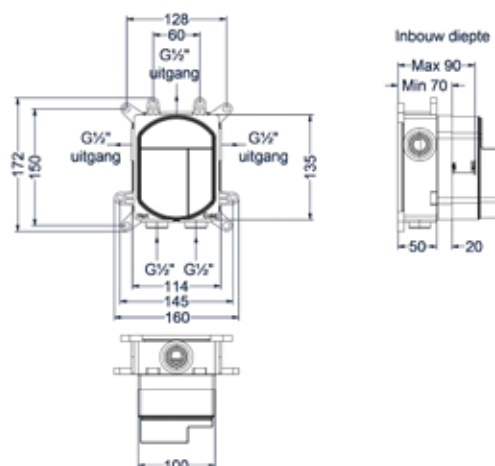

Inbouwbox t.b.v. inbouwthermostaat met 1 stopkraan

Omschrijving	Kleur	Artikelnummer	Prijs excl. BTW	Prijs incl. BTW
Inbouwbox t.b.v. inbouwthermostaat met 1 stopkraan	Donker blauw	6202398	€ 367,77	€ 445,00

Leverbaar vanaf medio juni 2024

Totaalprijs inbouwthermostaat met 1 losse stopkraan en inbouwbox

● CR	Prijs excl. BTW € 520,66	Prijs incl. BTW € 630,00	● MZ ● GN ● MP ● GK ● GM ● ZC	Prijs excl. BTW € 581,82	Prijs incl. BTW € 704,00