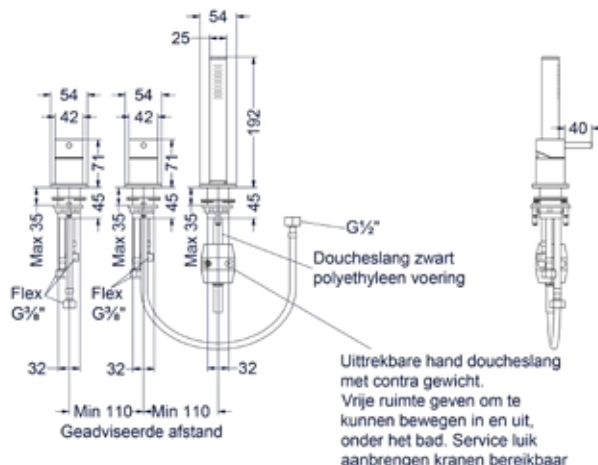

Badrandcombinatie 3-gats bladmontage

BADKRANEN

Omschrijving	Kleur	Artikelnummer	Prijs excl. BTW	Prijs incl. BTW
Badrandcombinatie 3-gats mengkraan met uittrekbare handdouche, zonder uitloop	* RVS316 geborsteld	6301141	€ 574,38	€ 695,00
	RVS316 geborsteld mat goud PVD	6301142	€ 657,02	€ 795,00
	RVS316 geborsteld mat koper PVD	6301143	€ 657,02	€ 795,00
	RVS316 geborsteld carbon black PVD	6301144	€ 657,02	€ 795,00

* Leverbaar vanaf medio juni 2024
Leverbaar vanaf medio september 2024