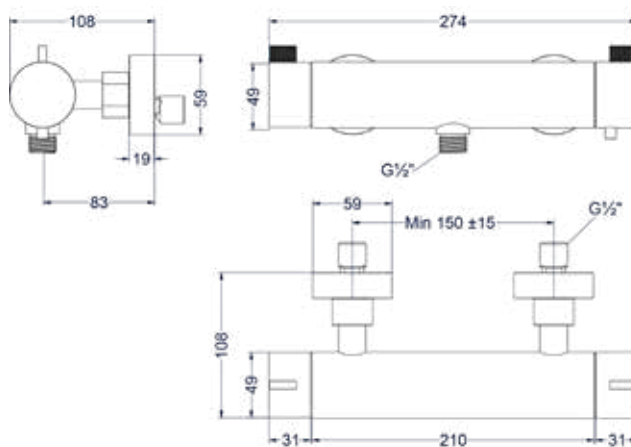

Opbouw douchethermostaat

Omschrijving	Kleur	Artikelnummer	Prijs excl. BTW	Prijs incl. BTW
Douchethermostaatkraan opbouw cooltouch	RVS316 geborsteld	6201021	€ 623,97	€ 755,00
	RVS316 geborsteld mat goud PVD	6201022	€ 706,61	€ 855,00
	RVS316 geborsteld mat koper PVD	6201023	€ 706,61	€ 855,00
Leverbaar vanaf medio september 2024	RVS316 geborsteld carbon black PVD	6201024	€ 706,61	€ 855,00