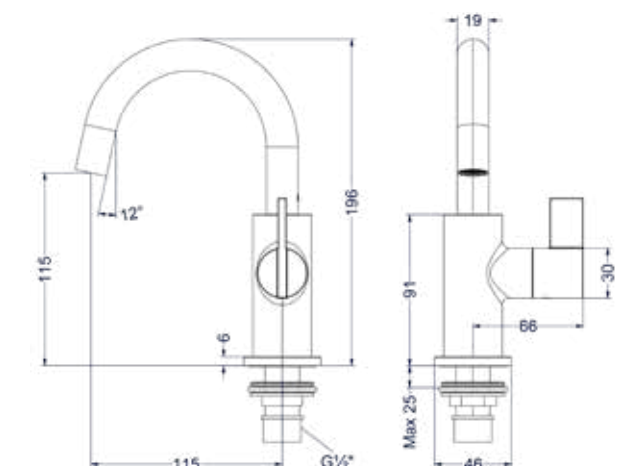

Fonteinkraan met draaibare uitloop

Omschrijving	Kleur	Artikelnummer	Prijs excl. BTW	Prijs incl. BTW
Fonteinkraan staand model met draaibare uitloop	Chroom	6402151	€ 147,93	€ 179,00
	Mat zwart PED	6402152	€ 189,26	€ 229,00
	Geborsteld nickel PVD	6402153	€ 189,26	€ 229,00
	Geborsteld mat goud PVD	6402154	€ 189,26	€ 229,00
	Geborsteld mat koper PVD	6402155	€ 189,26	€ 229,00
	Geborsteld metal black PVD	6402156	€ 189,26	€ 229,00
	Zwart chroom PVD	6402157	€ 189,26	€ 229,00

Design plug, design sifon en hoekstopkraan zie bladzijde 153