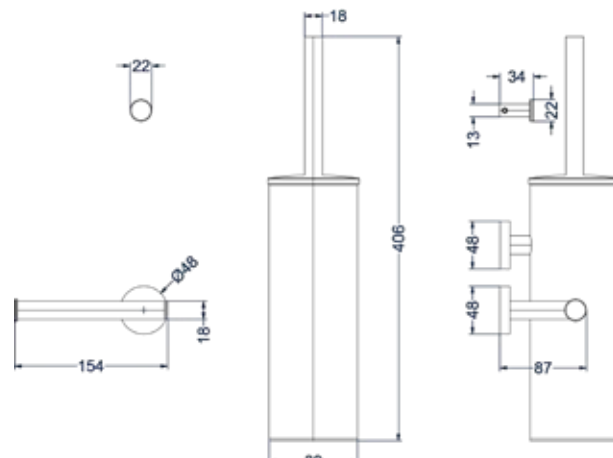

Accessoireset AS1

Omschrijving	Kleur	Artikelnummer	Prijs excl. BTW	Prijs incl. BTW
Accessoireset AS1: Borstelgarnituur wandmodel, handdoekhaak klein en toiletrolhouder	Chroom	6901161	€ 206,61	€ 250,00
	Mat zwart PED	6901162	€ 301,65	€ 365,00
	Geborsteld nickel PVD	6901163	€ 301,65	€ 365,00
	Geborsteld mat goud PVD	6901164	€ 301,65	€ 365,00
	Geborsteld mat koper PVD	6901165	€ 301,65	€ 365,00
	Geborsteld metal black PVD	6901166	€ 301,65	€ 365,00
	Zwart chroom PVD	6901167	€ 301,65	€ 365,00