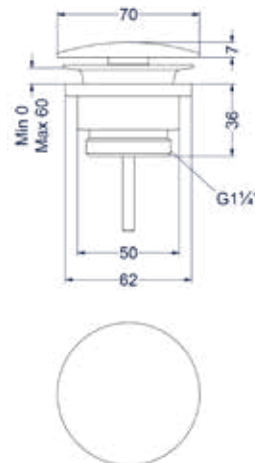

* Leverbaar vanaf medio april 2024
 Leverbaar vanaf medio september 2024

Designplug always open

Omschrijving	Kleur	Artikelnummer	Prijs excl. BTW	Prijs incl. BTW
Designplug always open	* RVS316 geborsteld	6901711	€ 98,35	€ 119,00
	RVS316 geborsteld mat goud PVD	6901712	€ 111,57	€ 135,00
	RVS316 geborsteld mat koper PVD	6901713	€ 111,57	€ 135,00
	RVS316 geborsteld carbon black PVD	6901714	€ 111,57	€ 135,00