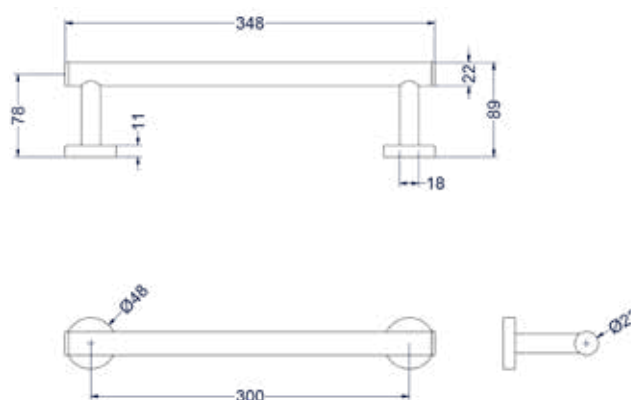

Badgreep 30cm

Omschrijving	Kleur	Artikelnummer	Prijs excl. BTW	Prijs incl. BTW
Badgreep 30cm	Chroom	6500001	€ 123,14	€ 149,00
	Mat zwart PED	6500002	€ 147,93	€ 179,00
	Geborsteld nickel PVD	6500003	€ 147,93	€ 179,00
	Geborsteld mat goud PVD	6500004	€ 147,93	€ 179,00
	Geborsteld mat koper PVD	6500005	€ 147,93	€ 179,00
	Geborsteld metal black PVD	6500006	€ 147,93	€ 179,00
	Zwart chroom PVD	6500007	€ 147,93	€ 179,00