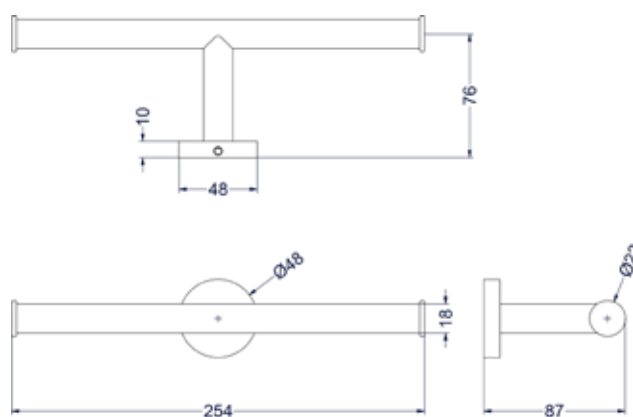

Toiletrolhouder dubbel

Omschrijving	Kleur	Artikelnummer	Prijs excl. BTW	Prijs incl. BTW
Toiletrolhouder dubbel	Chroom	6500451	€ 40,50	€ 49,00
	Mat zwart PED	6500452	€ 57,02	€ 69,00
	Geborsteld nickel PVD	6500453	€ 57,02	€ 69,00
	Geborsteld mat goud PVD	6500454	€ 57,02	€ 69,00
	Geborsteld mat koper PVD	6500455	€ 57,02	€ 69,00
	Geborsteld metal black PVD	6500456	€ 57,02	€ 69,00
	Zwart chroom PVD	6500457	€ 57,02	€ 69,00