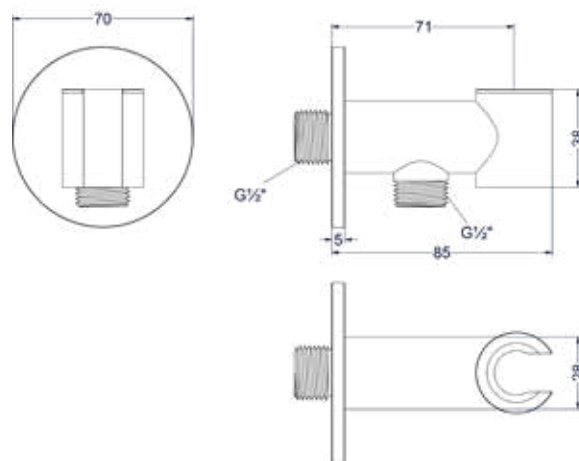

Wandsteun met geïntegreerde wateruitlaat 1/2"

Omschrijving	Kleur	Artikelnummer	Prijs excl. BTW	Prijs incl. BTW
Wandsteun met geïntegreerde wateruitlaat 1/2"	* RVS316 geborsteld	6900211	€ 106,61	€ 129,00
	RVS316 geborsteld mat goud PVD	6900212	€ 123,14	€ 149,00
	RVS316 geborsteld mat koper PVD	6900213	€ 123,14	€ 149,00
	RVS316 geborsteld carbon black PVD	6900214	€ 123,14	€ 149,00

* Leverbaar vanaf medio april 2024
Leverbaar vanaf medio september 2024