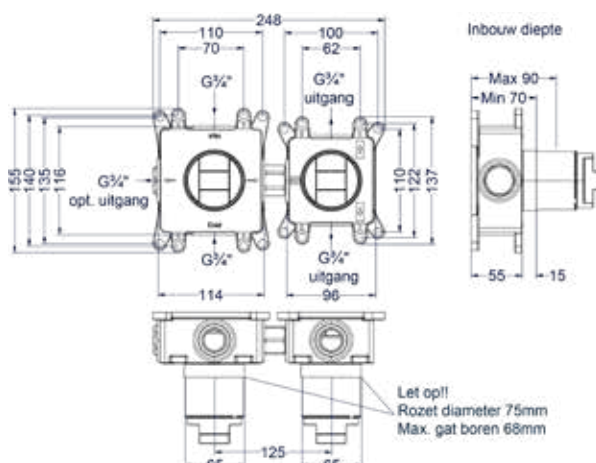

Inbouwbox t.b.v. inbouwthermostaat met 2-weg stop-omstel symmetry

Omschrijving	Kleur	Artikelnummer	Prijs excl. BTW	Prijs incl. BTW
Inbouwbox t.b.v. inbouwthermostaat met 2-weg stop-omstel symmetry	Donker blauw	6299011	€ 483,47	€ 585,00

Leverbaar vanaf medio mei 2024

Totaalprijs inbouwthermostaat met 2-weg stop-omstel symmetry en inbouwbox

- Prijs excl. BTW € 714,05   Prijs incl. BTW € 864,00
- MZ
- GN
- MP
- GK
- GM
- ZC
- Prijs excl. BTW € 793,39   Prijs incl. BTW € 960,00