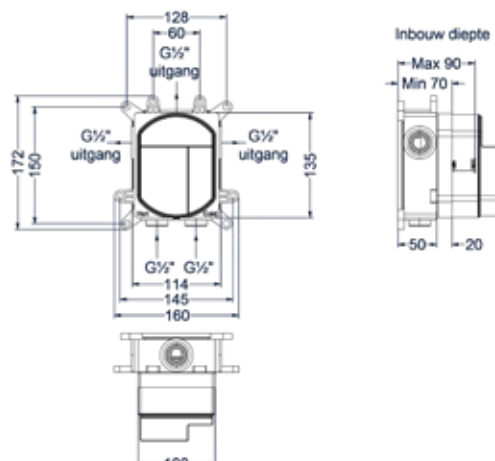

Inbouwbox t.b.v. inbouwthermostaat met 1 stopkraan

Omschrijving	Kleur	Artikelnummer	Prijs excl. BTW	Prijs incl. BTW
Inbouwbox t.b.v. inbouwthermostaat met 1 stopkraan	Donker blauw	6202398	€ 367,77	€ 445,00

Leverbaar vanaf medio juni 2024

Totaalprijs inbouwthermostaat met 1 losse stopkraan en inbouwbox

● CR	Prijs excl. BTW € 520,66	Prijs incl. BTW € 630,00	● MZ ● GN ● MP ● GK ● GM ● ZC	Prijs excl. BTW € 581,82	Prijs incl. BTW € 704,00