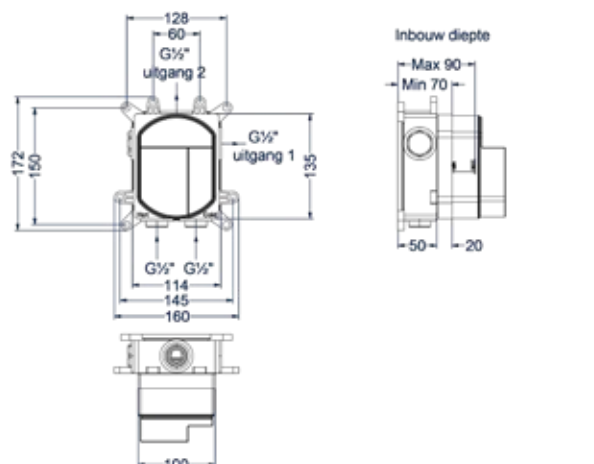

Inbouwbox t.b.v. inbouwthermostaat met 2-weg stop-omstel

Omschrijving	Kleur	Artikelnummer	Prijs excl. BTW	Prijs incl. BTW
Inbouwbox t.b.v. inbouwthermostaat met 2-weg stop-omstel Leverbaar vanaf medio april 2024	Donker blauw	6299002	€ 400,83	€ 485,00

Totaalprijs inbouwthermostaat met 2-weg stop-omstel en inbouwbox

IX Prijs excl. BTW € 647,93 Prijs incl. BTW € 784,00   IMP IGK ICB Prijs excl. BTW € 747,11 Prijs incl. BTW € 904,00