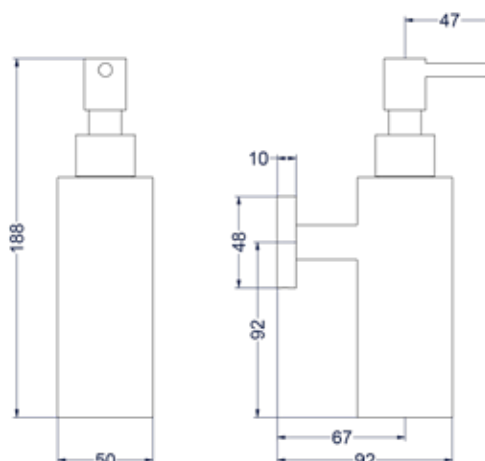

Zeepdispenser wandmodel

Omschrijving	Kleur	Artikelnummer	Prijs excl. BTW	Prijs incl. BTW
Zeepdispenser wandmodel	Chroom	6500301	€ 164,46	€ 199,00
	Mat zwart PED	6500302	€ 197,52	€ 239,00
	Geborsteld nickel PVD	6500303	€ 197,52	€ 239,00
	Geborsteld mat goud PVD	6500304	€ 197,52	€ 239,00
	Geborsteld mat koper PVD	6500305	€ 197,52	€ 239,00
	Geborsteld metal black PVD	6500306	€ 197,52	€ 239,00
	Zwart chroom PVD	6500307	€ 197,52	€ 239,00