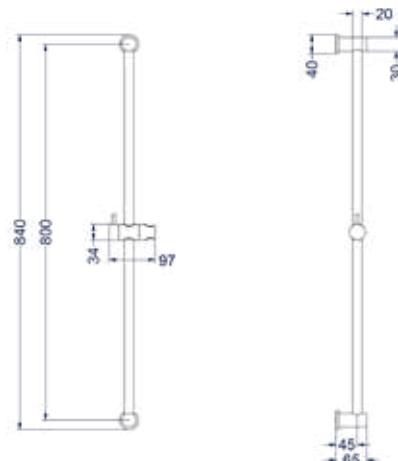

Glijstang 80cm

Omschrijving	Kleur	Artikelnummer	Prijs excl. BTW	Prijs incl. BTW
Glijstang 80cm	Chroom	6900001	€ 164,46	€ 199,00
	Mat zwart PED	6900002	€ 247,11	€ 299,00
	Geborsteld nickel PVD	6900003	€ 247,11	€ 299,00
	Geborsteld mat goud PVD	6900004	€ 247,11	€ 299,00
	Geborsteld mat koper PVD	6900005	€ 247,11	€ 299,00
	Geborsteld metal black PVD	6900006	€ 247,11	€ 299,00
	Zwart chroom PVD	6900007	€ 247,11	€ 299,00