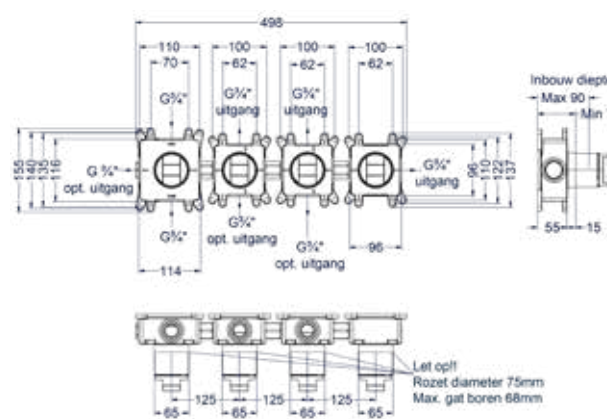

Inbouwbox t.b.v. inbouwthermostaat met 3 stopkranen symmetry

Omschrijving	Kleur	Artikelnummer	Prijs excl. BTW	Prijs incl. BTW
Inbouwbox t.b.v. inbouwthermostaat met 3 stopkranen symmetry Leverbaar vanaf medio april 2024	Donker blauw	6202388	€ 640,50	€ 775,00

Totaalprijs inbouwthermostaat met 3 stopkranen symmetry

1. Prijs excl. BTW € 1.044,63
     Prijs incl. BTW € 1.264,00
   - Prijs excl. BTW € 1.165,29
     Prijs incl. BTW € 1.410,00
2. IX IMP IGK ICB