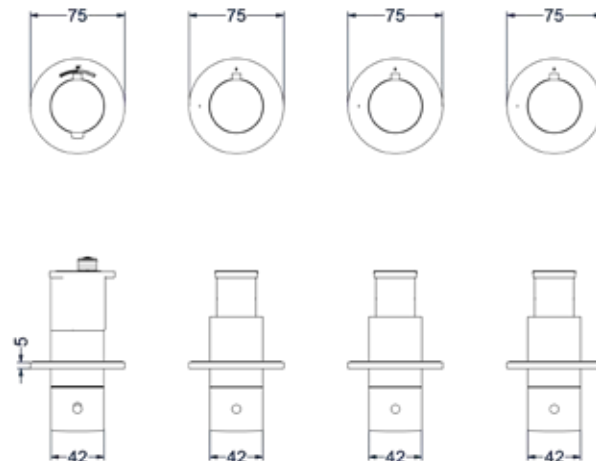

Afbouwdeel inbouwthermostaat met 3 stopkranen symmetry

Omschrijving	Kleur	Artikelnummer	Prijs excl. BTW	Prijs incl. BTW
Afbouwdeel inbouwthermostaat met 3 stopkranen symmetry met ronde rozetten	Chroom	6202371	€ 296,69	€ 359,00
	Mat zwart PED	6202372	€ 404,13	€ 489,00
	Geborsteld nickel PVD	6202373	€ 404,13	€ 489,00
	Geborsteld mat goud PVD	6202374	€ 404,13	€ 489,00
	Geborsteld mat koper PVD	6202375	€ 404,13	€ 489,00
	Geborsteld metal black PVD	6202376	€ 404,13	€ 489,00
	Zwart chroom PVD	6202377	€ 404,13	€ 489,00

Leverbaar vanaf medio april 2024