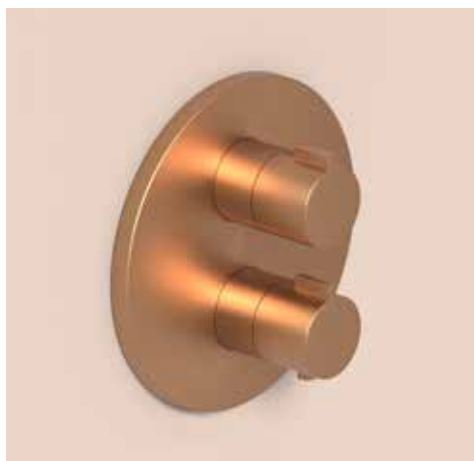

Afbouwdeel inbouwthermostaat met 3-weg stop-omstel

Omschrijving	Kleur	Artikelnummer	Prijs excl. BTW	Prijs incl. BTW
Afbouwdeel inbouwthermostaat met 3-weg stop-omstel met rond rozet	Chroom	6202201	€ 152,89	€ 185,00
	Mat zwart PED	6202202	€ 214,05	€ 259,00
	Geborsteld nickel PVD	6202203	€ 214,05	€ 259,00
	Geborsteld mat goud PVD	6202204	€ 214,05	€ 259,00
	Geborsteld mat koper PVD	6202205	€ 214,05	€ 259,00
	Geborsteld metal black PVD	6202206	€ 214,05	€ 259,00
	Zwart chroom PVD	6202207	€ 214,05	€ 259,00

Leverbaar vanaf medio juni 2024