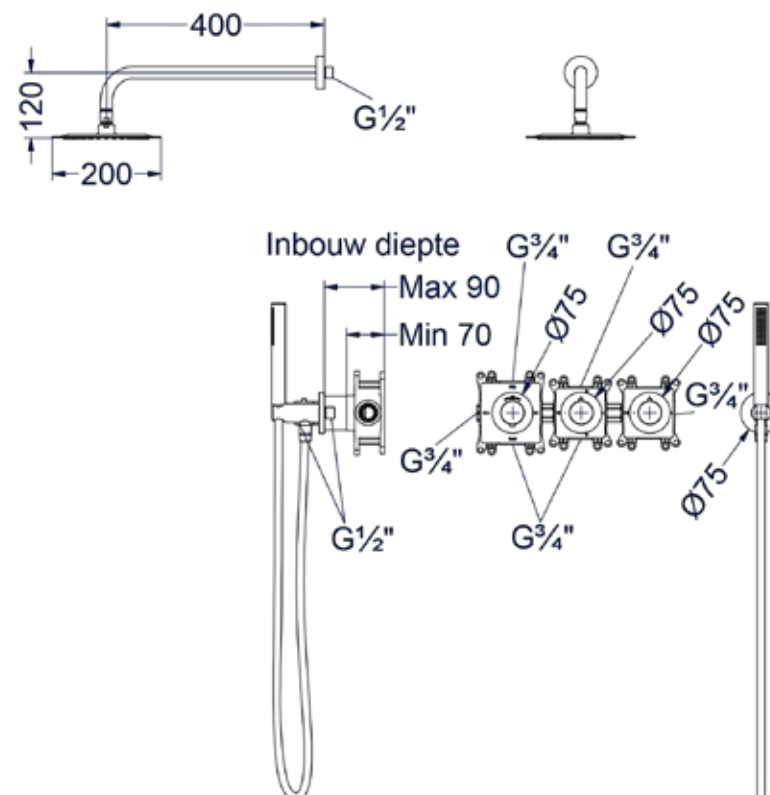

Combiset Bond 4

Omschrijving	Artikelnummer chrom	Prijs excl. BTW	Prijs incl. BTW
Standaard setprijs chrom Code: CSB4CRAAAA Bestaande uit: Inbouwbox t.b.v. inbouwthermostaat met 2 stopkranen symmetry Afbouwdeel inbouwthermostaat met 2 stopkranen symmetry Doucheslang smooth 150 cm Handdouche staafmodel met antikalk nozzels Hoofddouche slim 20 cm Wandsteun met geïntegreerde wateruitlaat 1/2" Wandarm 40 cm 1/2"	6299010 6202471 6900251 6900351 6900501 6900201 6901551	€ 1.139,68	€ 1.379,00

Standaard setprijs overige kleuren

€ 1.404,13 € 1.699,00