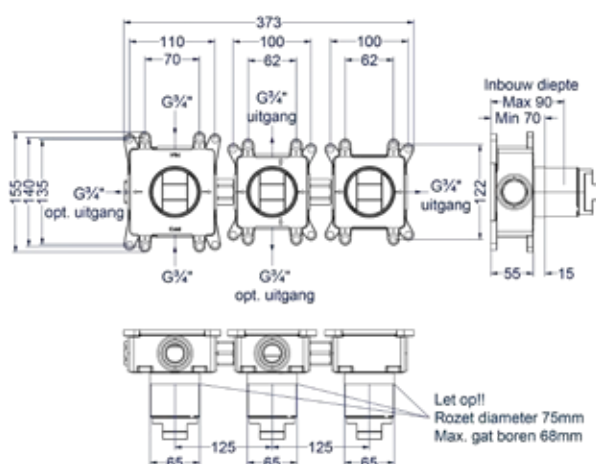

Inbouwbox t.b.v. inbouwthermostaat met 2 stopkranen symmetry

Omschrijving	Kleur	Artikelnummer	Prijs excl. BTW	Prijs incl. BTW
Inbouwbox t.b.v. inbouwthermostaat met 2 stopkranen symmetry	Donker blauw	6299010	€ 533,06	€ 645,00

Leverbaar vanaf medio april 2024

Totaalprijs inbouwthermostaat met 2 stopkranen symmetry en inbouwbox

Prijs excl. BTW € 780,17   Prijs incl. BTW € 944,00

Prijs excl. BTW € 862,81   Prijs incl. BTW € 1.044,00