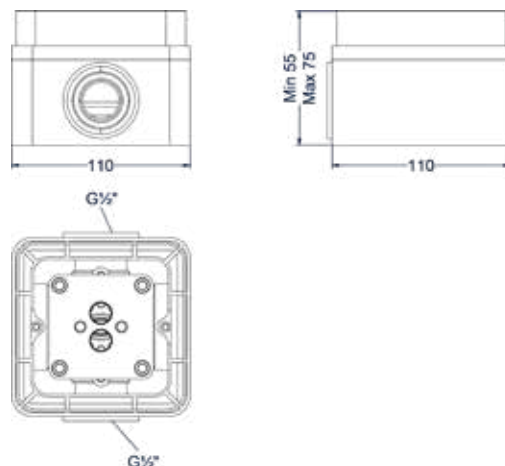

Inbouwbox t.b.v. vrijstaande badmengkraan

Omschrijving	Kleur	Artikelnummer	Prijs excl. BTW	Prijs incl. BTW
Inbouwbox t.b.v. vrijstaande badmengkraan	Donker blauw	6299012	€ 81,82	€ 99,00

Totaalprijs badmengkraan vrijstaand met draaibare uitloop, slang 150 cm, satin spray handdouche en inbouwbox

Prijs excl. BTW € 933,06   Prijs incl. BTW € 1.129,00

Prijs excl. BTW € 1.262,81   Prijs incl. BTW € 1.528,00