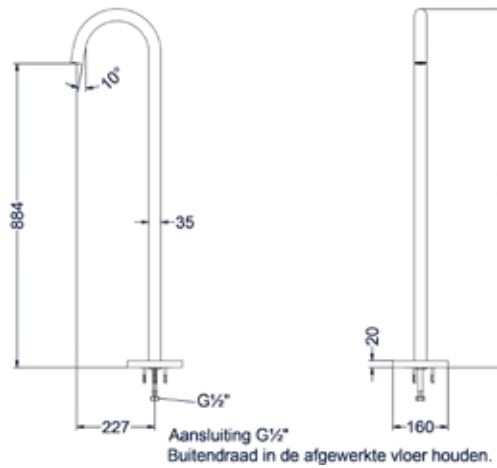

Vrijstaande baduitloop 1/2"

Omschrijving	Kleur	Artikelnummer	Prijs excl. BTW	Prijs incl. BTW
Vrijstaande baduitloop 1/2"	Chroom	6903001	€ 486,78	€ 589,00
	Mat zwart PED	6903002	€ 619,01	€ 749,00
	Geborsteld nickel PVD	6903003	€ 619,01	€ 749,00
	Geborsteld mat goud PVD	6903004	€ 619,01	€ 749,00
	Geborsteld mat koper PVD	6903005	€ 619,01	€ 749,00
	Geborsteld metal black PVD	6903006	€ 619,01	€ 749,00
	Zwart chroom PVD	6903007	€ 619,01	€ 749,00