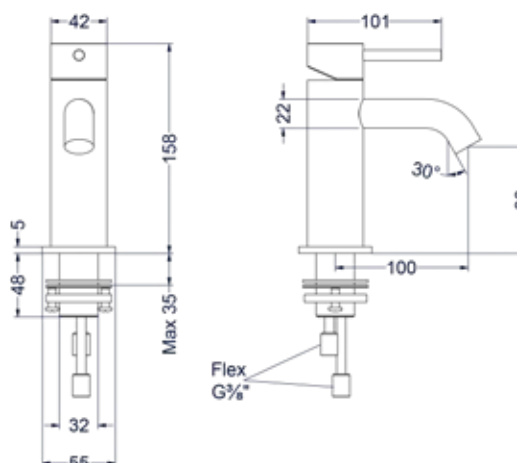

Wastafelmengkraan model S

Omschrijving	Kleur	Artikelnummer	Prijs excl. BTW	Prijs incl. BTW
Eenhedel wastafelmengkraan opbouw S model, coldstart	* RVS316 geborsteld	6100381	€ 219,01	€ 265,00
	RVS316 geborsteld mat goud PVD	6100382	€ 243,80	€ 295,00
	RVS316 geborsteld mat koper PVD	6100383	€ 243,80	€ 295,00
	RVS316 geborsteld carbon black PVD	6100384	€ 243,80	€ 295,00
* Leverbaar vanaf medio juni 2024 Leverbaar vanaf medio september 2024