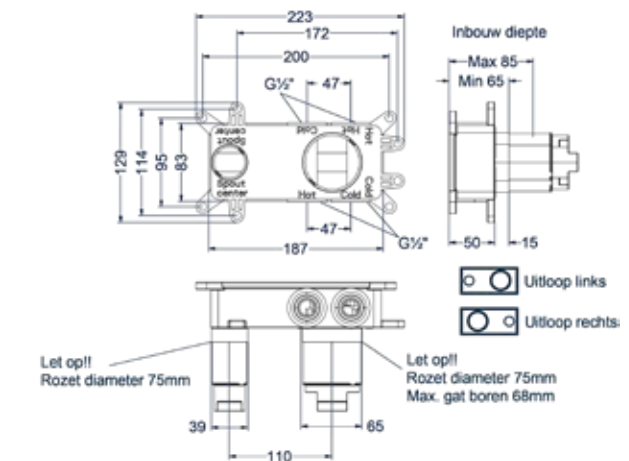

Inbouwbox t.b.v. inbouw wastafelmengkraan L/R

Omschrijving	Kleur	Artikelnummer	Prijs excl. BTW	Prijs incl. BTW
Inbouwbox t.b.v. eenhedel wastafelmengkraan 2-gats wandmontage, uitloop links/ rechts toe te passen	Donker blauw	6199001	€ 123,14	€ 149,00

Totaalprijs inbouw wastafelmengkraan met inbouwbox

● CR Prijs excl. BTW € 295,87 Prijs incl. BTW € 358,00	● MZ ● GN ● MP ● GK ● GM ● ZC Prijs excl. BTW € 361,98 Prijs incl. BTW € 438,00

Design plug, design sifon en hoekstopkraan zie bladzijde 153