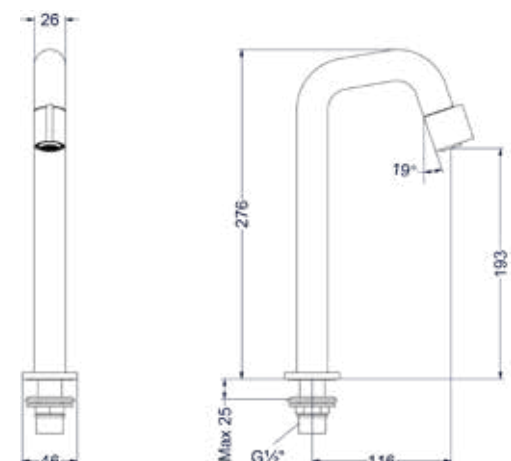

Fonteinkraan contour staand model L

Omschrijving	Kleur	Artikelnummer	Prijs excl. BTW	Prijs incl. BTW
Fonteinkraan contour staand model L	Chroom	6402251	€ 139,67	€ 169,00
	Mat zwart PED	6402252	€ 180,99	€ 219,00
	Geborsteld nickel PVD	6402253	€ 180,99	€ 219,00
	Geborsteld mat goud PVD	6402254	€ 180,99	€ 219,00
	Geborsteld mat koper PVD	6402255	€ 180,99	€ 219,00
	Geborsteld metal black PVD	6402256	€ 180,99	€ 219,00
	Zwart chroom PVD	6402257	€ 180,99	€ 219,00

Design plug, design sifon en hoekstopkraan zie bladzijde 153