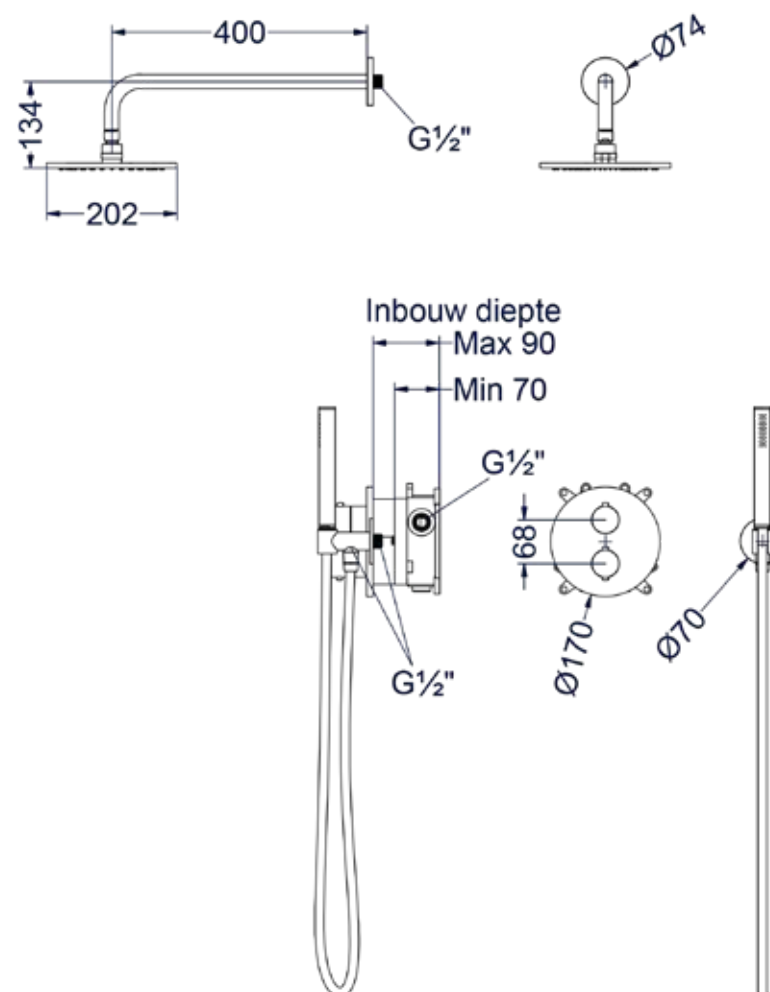

Combiset Concord 2

Omschrijving	Artikelnummer RVS geborsteld	Prijs excl. BTW	Prijs incl. BTW
Standaard setprijs RVS geborsteld		€ 1.288,43	€ 1.559,00
Code: CSC2IXAAAA			
Bestaande uit:			
Inbouwbox t.b.v. inbouwthermostaat met 2-weg stop-omstel	6299002		
Afbouwdeel inbouwthermostaat met 2-weg stop-omstel	6201111		
Doucheslang smooth 150 cm	6900261		
Handdouche staafmodel	6900361		
Hoofddouche medium 20 cm	6900661		
Wandsteun met geïntegreerde wateruitlaat 1/2"	6900211		
Wandarm 40 cm 1/2"	6901561		
Standaard setprijs overige kleuren		€ 1.544,62	€ 1.869,00