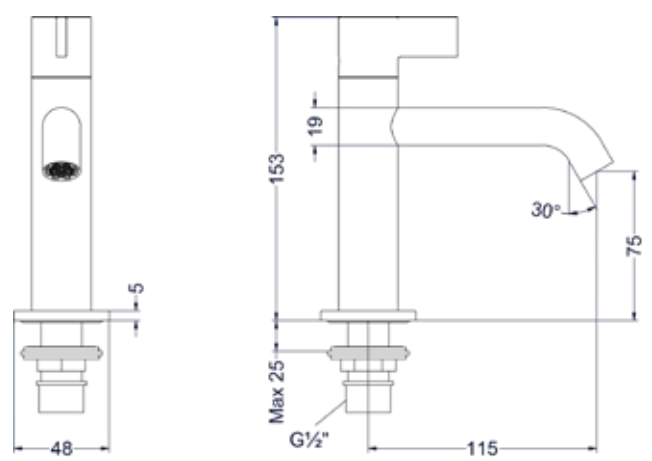

Fonteinkraan staand model S

Omschrijving	Kleur	Artikelnummer	Prijs excl. BTW	Prijs incl. BTW
Fonteinkraan staand model S	Chroom	6402001	€ 90,08	€ 109,00
	Mat zwart PED	6402002	€ 131,40	€ 159,00
	Geborsteld nickel PVD	6402003	€ 131,40	€ 159,00
	Geborsteld mat goud PVD	6402004	€ 131,40	€ 159,00
	Geborsteld mat koper PVD	6402005	€ 131,40	€ 159,00
	Geborsteld metal black PVD	6402006	€ 131,40	€ 159,00
	Zwart chroom PVD	6402007	€ 131,40	€ 159,00