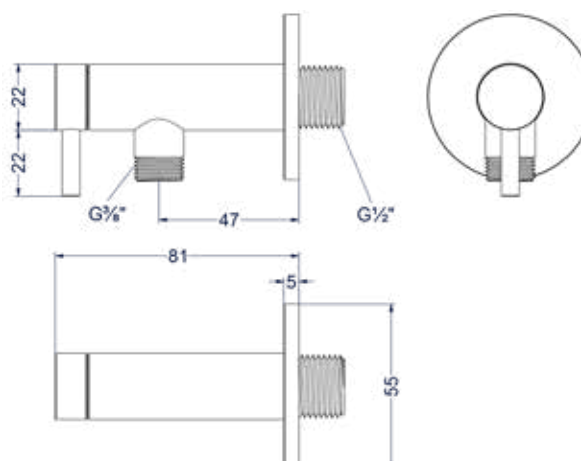

Hoekstopkraan 1/2" 3/8

Omschrijving	Kleur	Artikelnummer	Prijs excl. BTW	Prijs incl. BTW
Hoekstopkraan 1/2" 3/8	RVS316 geborsteld	6901921	€ 57,02	€ 69,00
	RVS316 geborsteld mat goud PVD	6901922	€ 65,29	€ 79,00
	RVS316 geborsteld mat koper PVD	6901923	€ 65,29	€ 79,00
	RVS316 geborsteld carbon black PVD	6901924	€ 65,29	€ 79,00

Leverbaar vanaf medio september 2024