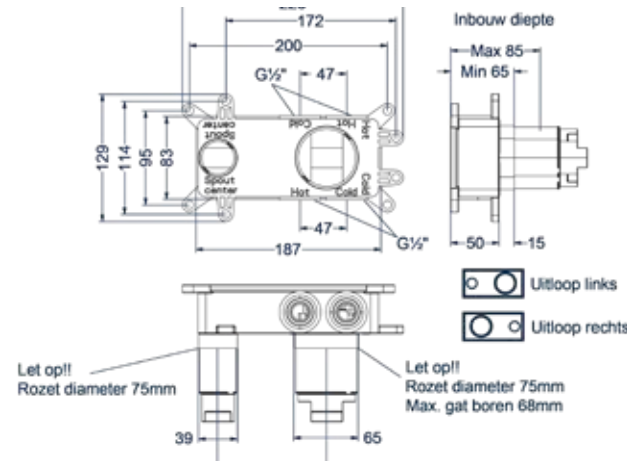

Inbouwbox t.b.v. inbouw wastafelmengkraan L/R

Omschrijving	Kleur	Artikelnummer	Prijs excl. BTW	Prijs incl. BTW
Inbouwbox t.b.v. eenhedel wastafelmengkraan 2-gats wandmontage, uitloop links/rechts toe te passen	Donker blauw	6199001	€ 123,14	€ 149,00

Totaalprijs inbouw wastafelmengkraan met inbouwbox

- IX Prijs excl. BTW € 419,83 Prijs incl. BTW € 508,00
- IMP Prijs excl. BTW € 523,97 Prijs incl. BTW € 634,00
- IGK
- ICB

Design plug, design sifon en hoekstopkraan zie bladzijde 213