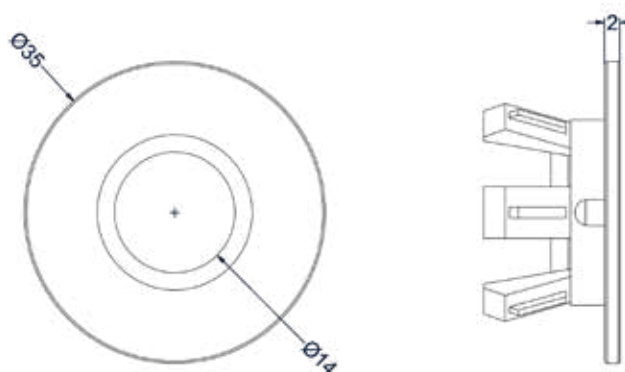

Overlooping

Omschrijving	Kleur	Artikelnummer	Prijs excl. BTW	Prijs incl. BTW
Overlooping t.b.v. Sanibell wastafels	Chroom	6903501	€ 5,37	€ 6,50
	Mat zwart PED	6903502	€ 7,85	€ 9,50
	Geborsteld nickel PVD	6903503	€ 7,85	€ 9,50
	Geborsteld mat goud PVD	6903504	€ 7,85	€ 9,50
	Geborsteld mat koper PVD	6903505	€ 7,85	€ 9,50
	Geborsteld metal black PVD	6903506	€ 7,85	€ 9,50
	Zwart chroom PVD	6903507	€ 7,85	€ 9,50

Leverbaar vanaf medio mei 2024