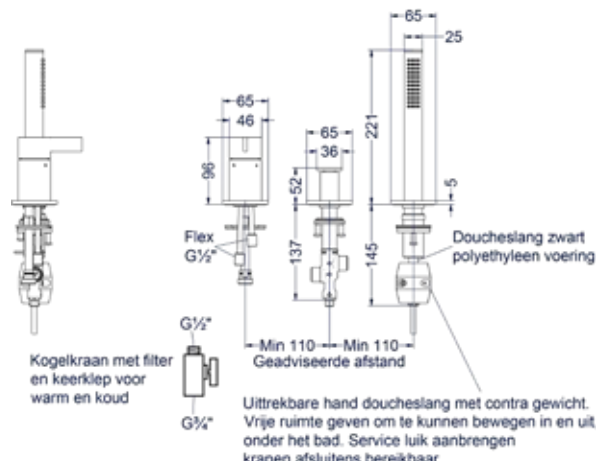

Badrandcombinatie 3-gats bladmontage

Omschrijving	Kleur	Artikelnummer	Prijs excl. BTW	Prijs incl. BTW
Badrandcombinatie 3-gats mengkraan met uittrekbare handdouche, zonder uitloop	Chroom	6302101	€ 453,72	€ 549,00
	Mat zwart PED	6302102	€ 557,85	€ 675,00
	Geborsteld nickel PVD	6302103	€ 557,85	€ 675,00
	Geborsteld mat goud PVD	6302104	€ 557,85	€ 675,00
	Geborsteld mat koper PVD	6302105	€ 557,85	€ 675,00
	Geborsteld metal black PVD	6302106	€ 557,85	€ 675,00
	Zwart chroom PVD	6302107	€ 557,85	€ 675,00

Leverbaar vanaf medio april 2024