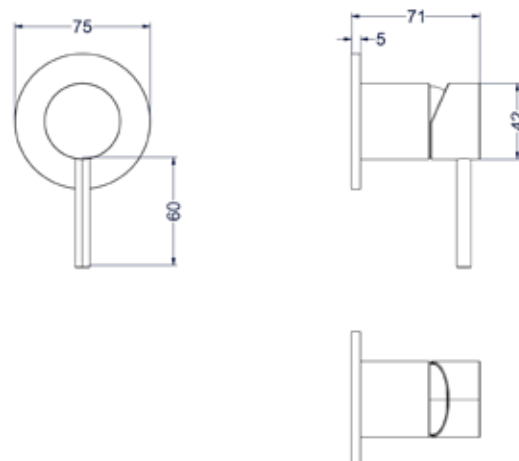

Inbouw douchemengkraan eenhendel

Omschrijving	Kleur	Artikelnummer	Prijs excl. BTW	Prijs incl. BTW
Inbouw douchemengkraan eenhendel inclusief inbouwdeel	RVS316 geborsteld	6201061	€ 156,20	€ 189,00
	RVS316 geborsteld mat goud PVD	6201062	€ 222,31	€ 269,00
	RVS316 geborsteld mat koper PVD	6201063	€ 222,31	€ 269,00
	RVS316 geborsteld carbon black PVD	6201064	€ 222,31	€ 269,00

Leverbaar vanaf medio september 2024