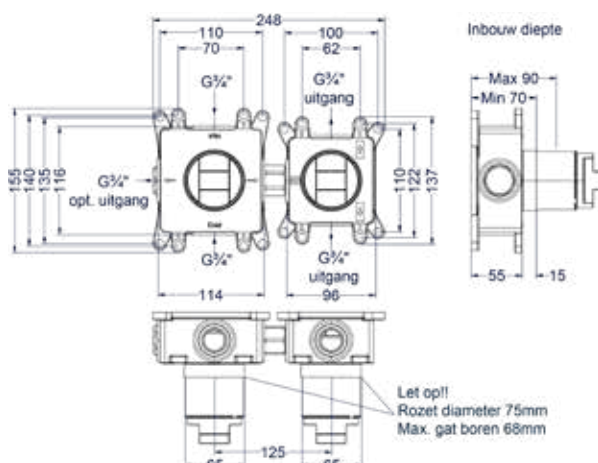

Inbouwbox t.b.v. inbouwthermostaat met 2-weg stop-omstel symmetry

Omschrijving	Kleur	Artikelnummer	Prijs excl. BTW	Prijs incl. BTW
Inbouwbox t.b.v. inbouwthermostaat met 2-weg stop-omstel symmetry	Donker blauw	6299011	€ 483,47	€ 585,00

Leverbaar vanaf medio mei 2024

Totaalprijs inbouwthermostaat met 2-weg stop-omstel symmetry en inbouwbox

- Prijs excl. BTW € 714,05   Prijs incl. BTW € 864,00
- MZ
- GN
- MP
- GK
- GM
- ZC
- Prijs excl. BTW € 793,39   Prijs incl. BTW € 960,00