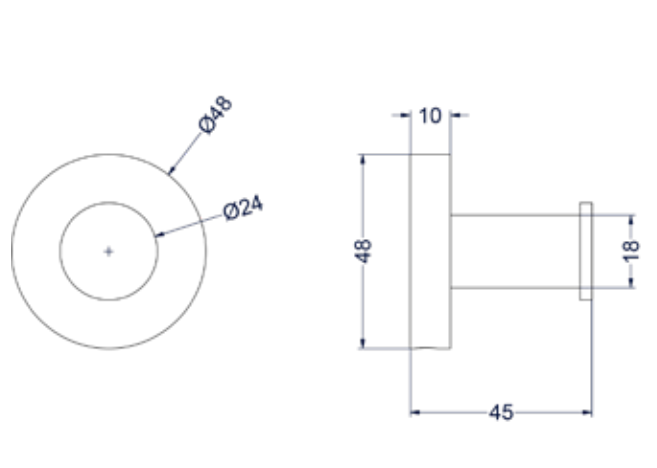

Handdoekhaak groot

Omschrijving	Kleur	Artikelnummer	Prijs excl. BTW	Prijs incl. BTW
Handdoekhaak groot	Chroom	6500601	€ 19,83	€ 24,00
	Mat zwart PED	6500602	€ 28,10	€ 34,00
	Geborsteld nickel PVD	6500603	€ 28,10	€ 34,00
	Geborsteld mat goud PVD	6500604	€ 28,10	€ 34,00
	Geborsteld mat koper PVD	6500605	€ 28,10	€ 34,00
	Geborsteld metal black PVD	6500606	€ 28,10	€ 34,00
	Zwart chroom PVD	6500607	€ 28,10	€ 34,00