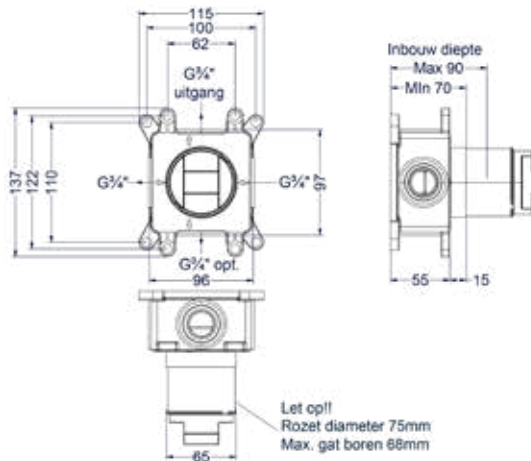

Inbouwbox t.b.v. inbouw stopkraan flow-through symmetry

Omschrijving	Kleur	Artikelnummer	Prijs excl. BTW	Prijs incl. BTW
Inbouwbox t.b.v. inbouw stopkraan flow-through symmetry Leverbaar vanaf medio april 2024	Donker blauw	6202438	€ 172,73	€ 209,00

Totaalprijs flow-through stopkraan symmetry met inbouwbox

Prijs excl. BTW € 320,66   Prijs incl. BTW € 388,00

Prijs excl. BTW € 370,25   Prijs incl. BTW € 448,00

IX

IMP IGK ICB

Voor meer informatie over flow-through zie bladzijde 279