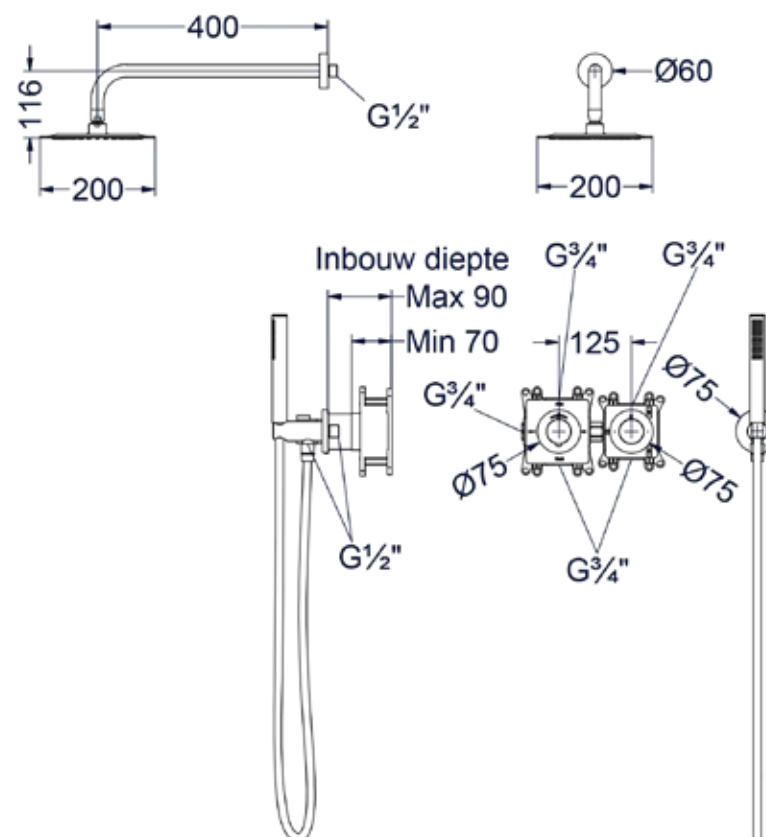

Combiset Pact 3

Omschrijving	Artikelnummer chrom	Prijs excl. BTW	Prijs incl. BTW
Standaard setprijs chrom Code: CSP3CRAAAA		€ 1.073,56	€ 1.299,00
Bestaande uit:			
Inbouwbox t.b.v. inbouwthermostaat met 2-weg stop-omstel symmetry	6299011		
Afbouwdeel inbouwthermostaat met 2-weg stop-omstel symmetry	6202361		
Doucheslang smooth 150 cm	6900251		
Handdouche staafmodel met antikalk nozzels	6900351		
Hoofd douche slim 20 cm	6900501		
Wandsteun met geïntegreerde wateruitlaat 1/2"	6900201		
Wandarm 40 cm 1/2"	6901551