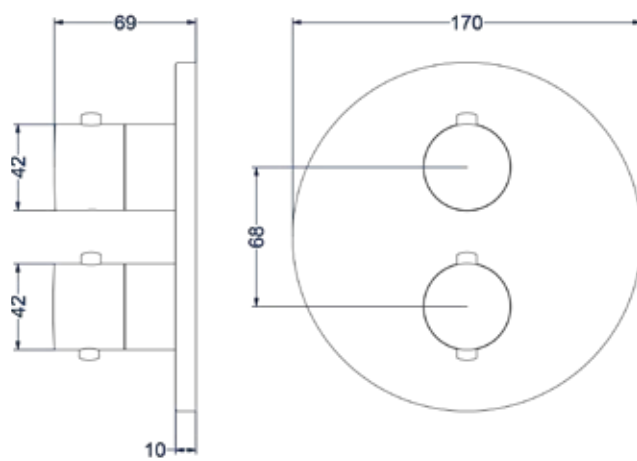

Afbouwdeel inbouwthermostaat met 3-weg stop-omstel

Omschrijving	Kleur	Artikelnummer	Prijs excl. BTW	Prijs incl. BTW
Afbouwdeel inbouwthermostaat met 3-weg stop-omstel met rond rozet	Chroom	6201201	€ 152,89	€ 185,00
	Mat zwart PED	6201202	€ 214,05	€ 259,00
	Geborsteld nickel PVD	6201203	€ 214,05	€ 259,00
	Geborsteld mat goud PVD	6201204	€ 214,05	€ 259,00
	Geborsteld mat koper PVD	6201205	€ 214,05	€ 259,00
	Geborsteld metal black PVD	6201206	€ 214,05	€ 259,00
	Zwart chroom PVD	6201207	€ 214,05	€ 259,00

Leverbaar vanaf medio mei 2024