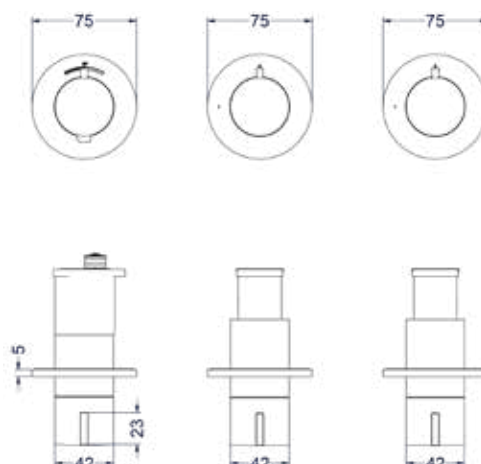

Afbouwdeel inbouwthermostaat met 2 stopkranen symmetry

Omschrijving	Kleur	Artikelnummer	Prijs excl. BTW	Prijs incl. BTW
Afbouwdeel inbouwthermostaat met 2 stopkranen symmetry met ronde rozetten	Chroom	6202351	€ 247,11	€ 299,00
	Mat zwart PED	6202352	€ 329,75	€ 399,00
	Geborsteld nickel PVD	6202353	€ 329,75	€ 399,00
	Geborsteld mat goud PVD	6202354	€ 329,75	€ 399,00
	Geborsteld mat koper PVD	6202355	€ 329,75	€ 399,00
	Geborsteld metal black PVD	6202356	€ 329,75	€ 399,00
Leverbaar vanaf medio juni 2024	Zwart chroom PVD	6202357	€ 329,75	€ 399,00