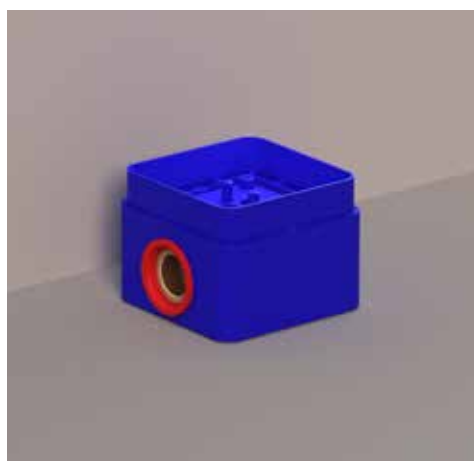

Inbouwbox t.b.v. vrijstaande badmengkraan

Omschrijving	Kleur	Artikelnummer	Prijs excl. BTW	Prijs incl. BTW
Inbouwbox t.b.v. vrijstaande badmengkraan	Donker blauw	6299012	€ 81,82	€ 99,00

Totaalprijs badmengkraan vrijstaand met draaibare uitloop, slang 150 cm, satin spray handdouche en inbouwbox

Prijs excl. BTW € 903,06   Prijs incl. BTW € 1.129,00

Prijs excl. BTW € 1.262,81   Prijs incl. BTW € 1.528,00