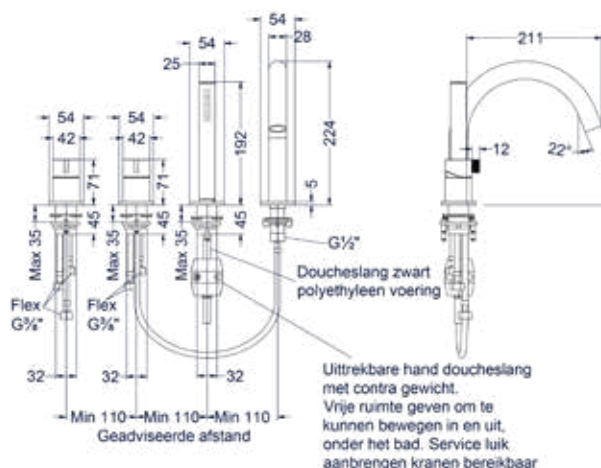

Badrandcombinatie 4-gats bladmontage

Omschrijving	Kleur	Artikelnummer	Prijs excl. BTW	Prijs incl. BTW
Badrandcombinatie 4-gats mengkraan met draaibare uitloop uittrekbare handdouche Leverbaar vanaf medio september 2024	RVS316 geborsteld	6301171	€ 706,61	€ 855,00
	RVS316 geborsteld mat goud PVD	6301172	€ 871,90	€ 1.055,00
	RVS316 geborsteld mat koper PVD	6301173	€ 871,90	€ 1.055,00
	RVS316 geborsteld carbon black PVD	6301174	€ 871,90	€ 1.055,00