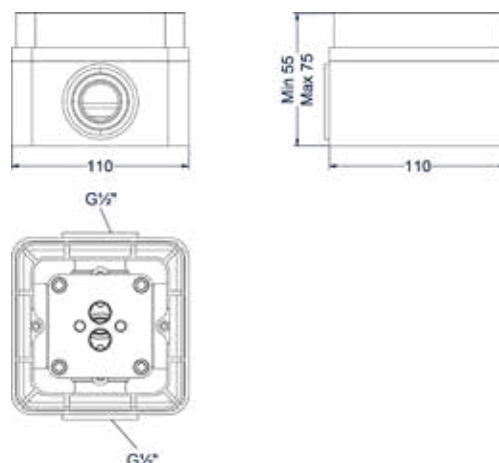

Inbouwbox t.b.v. vrijstaande badmengkraan

Omschrijving	Kleur	Artikelnummer	Prijs excl. BTW	Prijs incl. BTW
Inbouwbox t.b.v. vrijstaande badmengkraan	Donker blauw	6299012	€ 81,82	€ 99,00

Totaalprijs badmengkraan vrijstaand met draaibare uitloop, slang 150 cm, 3 standen handdouche en inbouwbox

Prijs excl. BTW € 866,94   Prijs incl. BTW € 1.049,00

Prijs excl. BTW € 1.155,37   Prijs incl. BTW € 1.398,00