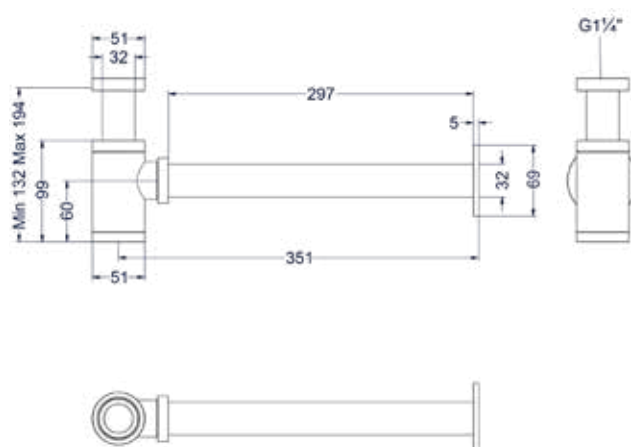

* Leverbaar vanaf medio april 2024
Leverbaar vanaf medio september 2024

Design sifon

Omschrijving	Kleur	Artikelnummer	Prijs excl. BTW	Prijs incl. BTW
Design sifon	* RVS316 geborsteld	6901811	€ 136,36	€ 165,00
	RVS316 geborsteld mat goud PVD	6901812	€ 161,16	€ 195,00
	RVS316 geborsteld mat koper PVD	6901813	€ 161,16	€ 195,00
	RVS316 geborsteld carbon black PVD	6901814	€ 161,16	€ 195,00