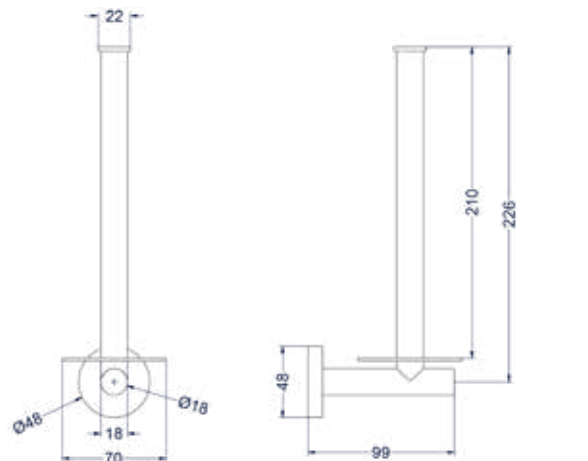

Reserverolhouder wandmodel

Omschrijving	Kleur	Artikelnummer	Prijs excl. BTW	Prijs incl. BTW
Reserverolhouder wandmodel, 2 rollen	Chroom	6500401	€ 57,02	€ 69,00
	Mat zwart PED	6500402	€ 81,82	€ 99,00
	Geborsteld nickel PVD	6500403	€ 81,82	€ 99,00
	Geborsteld mat goud PVD	6500404	€ 81,82	€ 99,00
	Geborsteld mat koper PVD	6500405	€ 81,82	€ 99,00
	Geborsteld metal black PVD	6500406	€ 81,82	€ 99,00
	Zwart chroom PVD	6500407	€ 81,82	€ 99,00