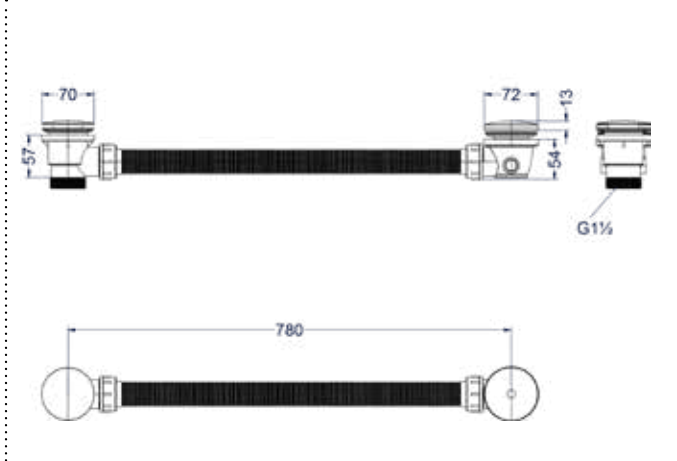

Badoverloopset

Omschrijving	Kleur	Artikelnummer	Prijs excl. BTW	Prijs incl. BTW
Badoverloopset	* RVS316 geborsteld	6903111	€ 243,80	€ 295,00
	RVS316 geborsteld mat goud PVD	6903112	€ 326,45	€ 395,00
	RVS316 geborsteld mat koper PVD	6903113	€ 326,45	€ 395,00
	RVS316 geborsteld carbon black PVD	6903114	€ 326,45	€ 395,00

* Leverbaar vanaf medio april 2024
Leverbaar vanaf medio september 2024