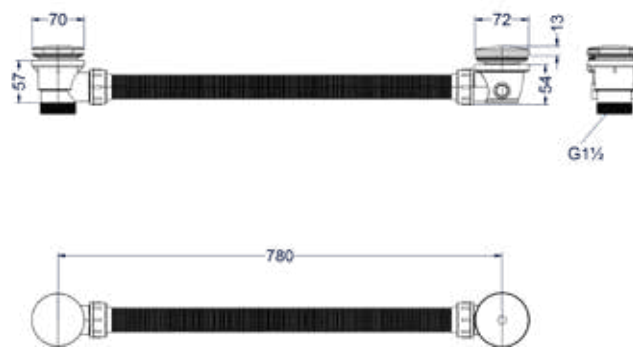

Badoverloopset

Omschrijving	Kleur	Artikelnummer	Prijs excl. BTW	Prijs incl. BTW
Badoverloopset	* RVS316 geborsteld	6903111	€ 243,80	€ 295,00
	RVS316 geborsteld mat goud PVD	6903112	€ 326,45	€ 395,00
	RVS316 geborsteld mat koper PVD	6903113	€ 326,45	€ 395,00
	RVS316 geborsteld carbon black PVD	6903114	€ 326,45	€ 395,00

* Leverbaar vanaf medio april 2024
Leverbaar vanaf medio september 2024