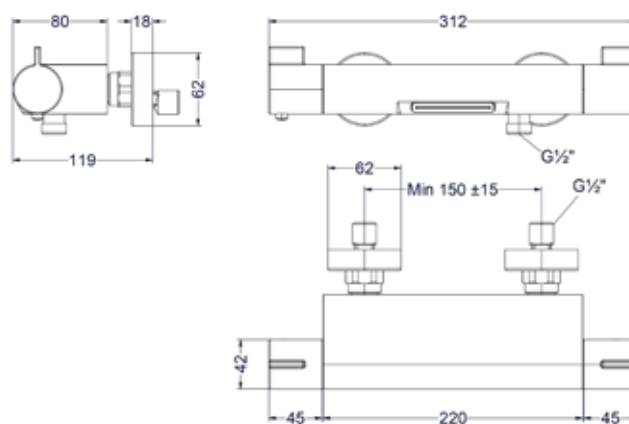

Badthermostaat met cascade uitloop

Omschrijving	Kleur	Artikelnummer	Prijs excl. BTW	Prijs incl. BTW
Badthermostaatkraan opbouw cooltouch met cascade uitloop	Chroom	6302051	€ 486,78	€ 589,00
	Mat zwart PED	6302052	€ 619,01	€ 749,00
	Geborsteld nickel PVD	6302053	€ 619,01	€ 749,00
	Geborsteld mat goud PVD	6302054	€ 619,01	€ 749,00
	Geborsteld mat koper PVD	6302055	€ 619,01	€ 749,00
	Geborsteld metal black PVD	6302056	€ 619,01	€ 749,00
	Zwart chroom PVD	6302057	€ 619,01	€ 749,00