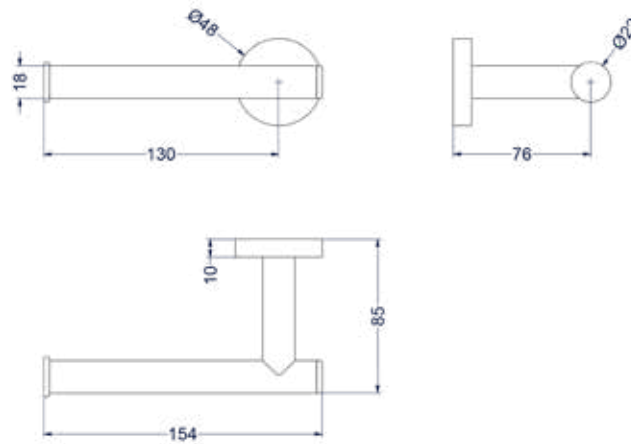

Toiletrolhouder

Omschrijving	Kleur	Artikelnummer	Prijs excl. BTW	Prijs incl. BTW
Toiletrolhouder	Chroom	6500351	€ 32,23	€ 39,00
	Mat zwart PED	6500352	€ 48,76	€ 59,00
	Geborsteld nickel PVD	6500353	€ 48,76	€ 59,00
	Geborsteld mat goud PVD	6500354	€ 48,76	€ 59,00
	Geborsteld mat koper PVD	6500355	€ 48,76	€ 59,00
	Geborsteld metal black PVD	6500356	€ 48,76	€ 59,00
	Zwart chroom PVD	6500357	€ 48,76	€ 59,00