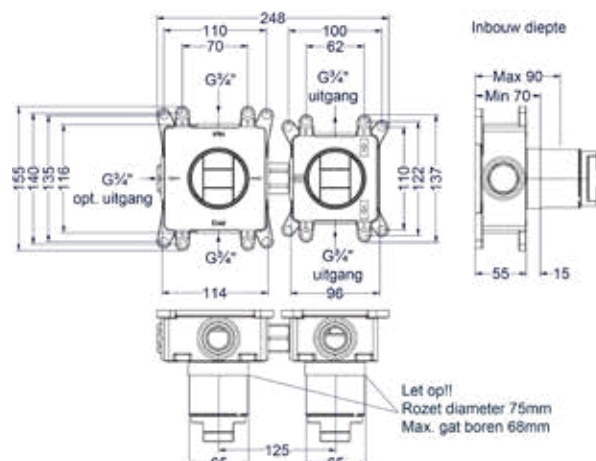

Inbouwbox t.b.v. inbouwthermostaat met 2-weg stop-omstel symmetry

Omschrijving	Kleur	Artikelnummer	Prijs excl. BTW	Prijs incl. BTW
Inbouwbox t.b.v. inbouwthermostaat met 2-weg stop-omstel symmetry Leverbaar vanaf medio april 2024	Donker blauw	6299011	€ 483,47	€ 585,00

Totaalprijs inbouwthermostaat met 2-weg stop-omstel symmetry en inbouwbox

- Prijs excl. BTW € 834,71   Prijs incl. BTW € 1.010,00
- IMP   ● IGK   ● ICB   Prijs excl. BTW € 925,62   Prijs incl. BTW € 1.120,00