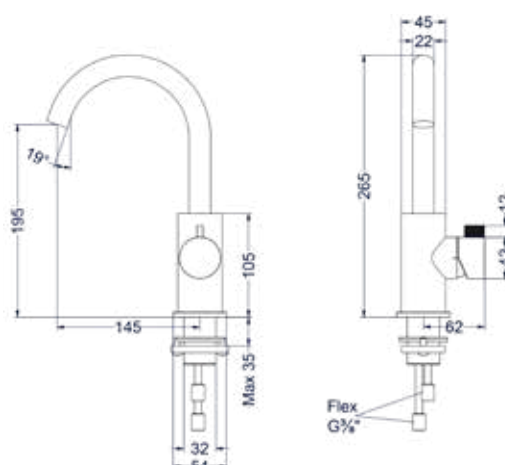

Wastafelmengkraan draaibare uitloop

Omschrijving	Kleur	Artikelnummer	Prijs excl. BTW	Prijs incl. BTW
Eenhedel wastafelmengkraan opbouw met draaibare uitloop, coldstart	RVS316 geborsteld	6100271	€ 309,92	€ 375,00
	RVS316 geborsteld mat goud PVD	6100272	€ 351,24	€ 425,00
	RVS316 geborsteld mat koper PVD	6100273	€ 351,24	€ 425,00
	RVS316 geborsteld carbon black PVD	6100274	€ 351,24	€ 425,00

Leverbaar vanaf medio september 2024

Design plug, design sifon en hoekstopkraan zie bladzijde 265