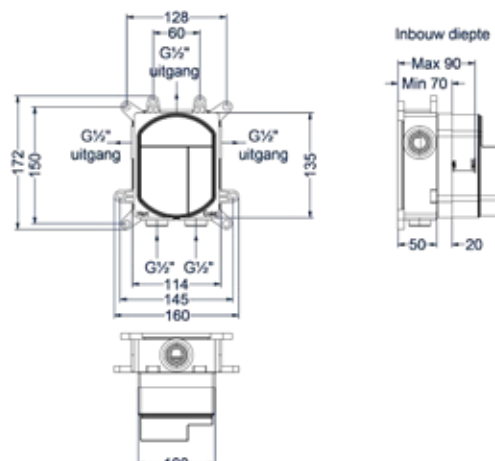

Inbouwbox t.b.v. inbouwthermostaat met 3-weg stop-omstel

Omschrijving	Kleur	Artikelnummer	Prijs excl. BTW	Prijs incl. BTW
Inbouwbox t.b.v. inbouwthermostaat met 3-weg stop-omstel	Donker blauw	6299003	€ 400,83	€ 485,00

Leverbaar vanaf medio juni 2024

Totaalprijs inbouwthermostaat met 3-weg stop-omstel en inbouwbox

Prijs excl. BTW € 553,72   Prijs incl. BTW € 670,00

Prijs excl. BTW € 614,88   Prijs incl. BTW € 744,00