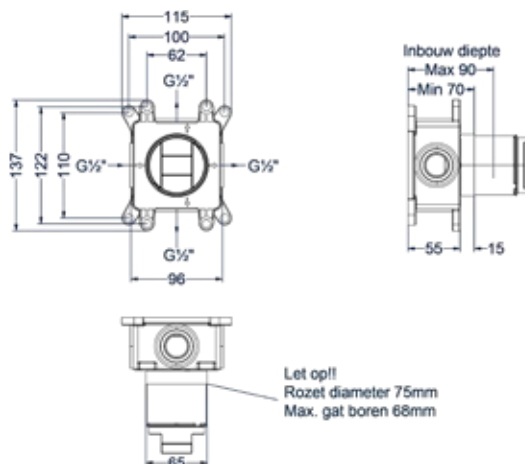

Inbouwbox t.b.v. 2-weg omstel

Omschrijving	Kleur	Artikelnummer	Prijs excl. BTW	Prijs incl. BTW
Inbouwbox t.b.v. 2-weg omstel	Donker blauw	6201108	€ 98,35	€ 119,00

Totaalprijs inbouw 2-weg omstel met inbouwbox

 Prijs excl. BTW € 246,28 Prijs incl. BTW € 298,00 CR	 MZ GN MP GK GM ZC	Prijs excl. BTW € 279,33 Prijs incl. BTW € 338,00