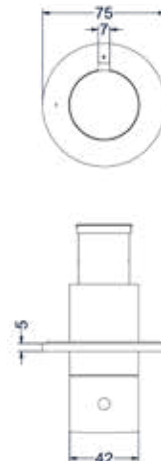

Afbouwdeel inbouw stopkraan symmetry

Omschrijving	Kleur	Artikelnummer	Prijs excl. BTW	Prijs incl. BTW
Afbouwdeel inbouwstopkraan symmetry met rond rozet	Chroom	6202571	€ 90,08	€ 109,00
	Mat zwart PED	6202572	€ 147,93	€ 179,00
	Geborsteld nickel PVD	6202573	€ 147,93	€ 179,00
	Geborsteld mat goud PVD	6202574	€ 147,93	€ 179,00
	Geborsteld mat koper PVD	6202575	€ 147,93	€ 179,00
	Geborsteld metal black PVD	6202576	€ 147,93	€ 179,00
	Zwart chroom PVD	6202577	€ 147,93	€ 179,00

Leverbaar vanaf medio april 2024