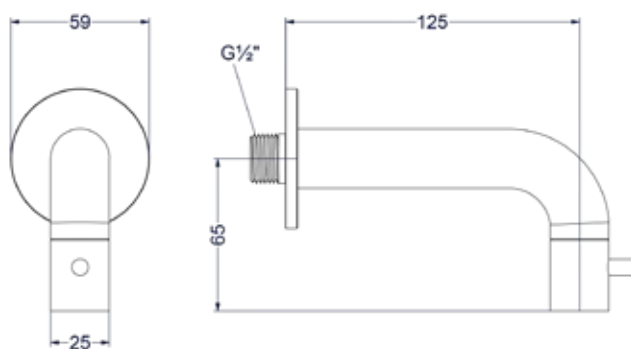

Fonteinkraan wandmodel 12,5cm

Omschrijving	Kleur	Artikelnummer	Prijs excl. BTW	Prijs incl. BTW
Fonteinkraan wandmodel niet inkortbaar HOH12,5cm	RVS316 geborsteld	6401131	€ 147,93	€ 179,00
	RVS316 geborsteld mat goud PVD	6401132	€ 180,99	€ 219,00
	RVS316 geborsteld mat koper PVD	6401133	€ 180,99	€ 219,00
	RVS316 geborsteld carbon black PVD	6401134	€ 180,99	€ 219,00

Leverbaar vanaf medio september 2024

Design plug, design sifon en hoekstopkraan zie bladzijde 213