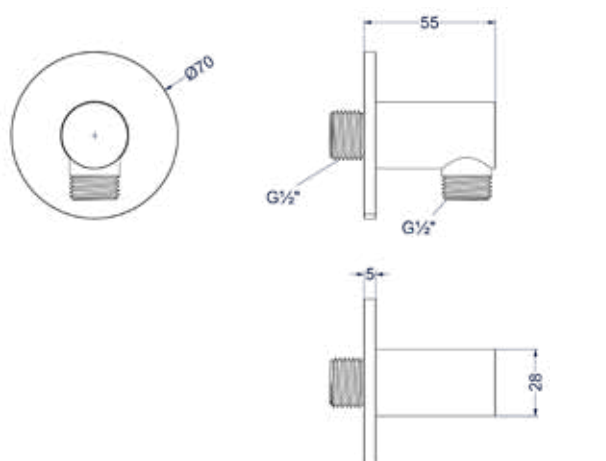

Wanduitlaat 1/2"

Omschrijving	Kleur	Artikelnummer	Prijs excl. BTW	Prijs incl. BTW
Wanduitlaat 1/2"	* RVS316 geborsteld	6900161	€ 65,29	€ 79,00
	RVS316 geborsteld mat goud PVD	6900162	€ 81,82	€ 99,00
	RVS316 geborsteld mat koper PVD	6900163	€ 81,82	€ 99,00
	RVS316 geborsteld carbon black PVD	6900164	€ 81,82	€ 99,00

* Leverbaar vanaf medio april 2024
Leverbaar vanaf medio september 2024