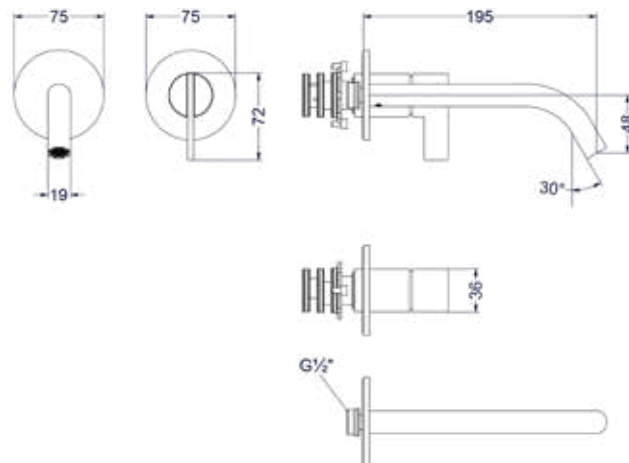

Omschrijving	Kleur	Artikelnummer	Prijs excl. BTW	Prijs incl. BTW
Eenhedel wastafelmengkraan afbouwdeel 2-gats wandmontage met gebogen uitloop, coldstart	Chroom	6101351	€ 172,73	€ 209,00
	Mat zwart PED	6101352	€ 238,84	€ 289,00
	Geborsteld nickel PVD	6101353	€ 238,84	€ 289,00
	Geborsteld mat goud PVD	6101354	€ 238,84	€ 289,00
	Geborsteld mat koper PVD	6101355	€ 238,84	€ 289,00
	Geborsteld metal black PVD	6101356	€ 238,84	€ 289,00
	Zwart chroom PVD	6101357	€ 238,84	€ 289,00