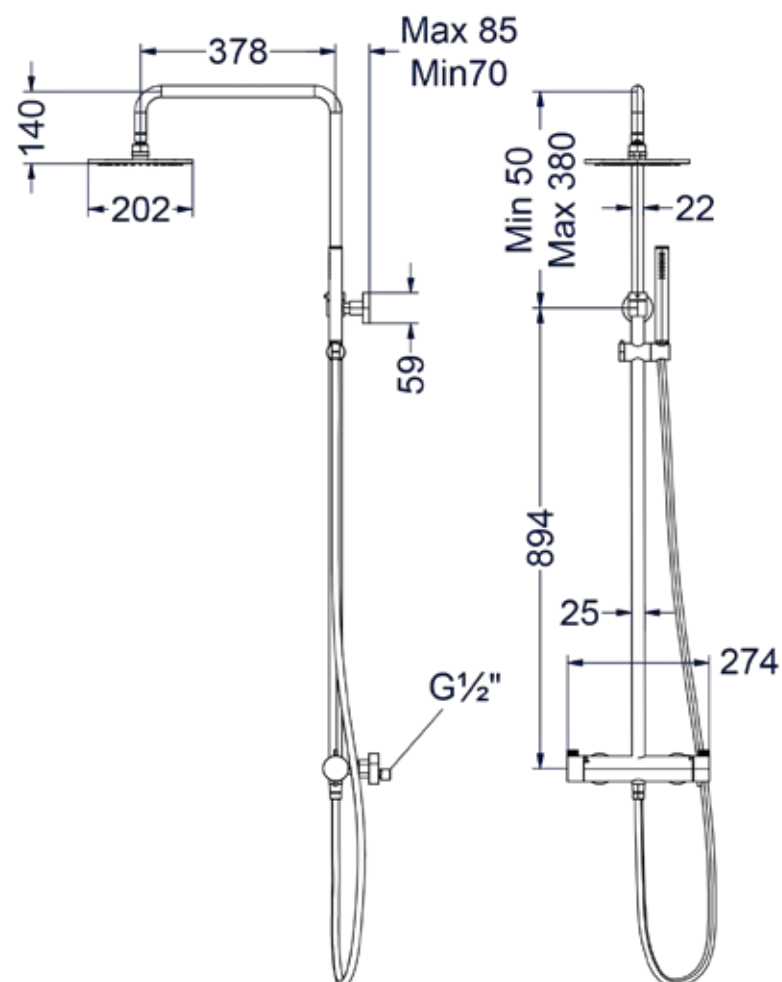

DOUCHEKRANEN

TRIBE

Combiset Tribe 1

CST1IXAC

Omschrijving	Artikelnummer RVS geborsteld	Prijs excl. BTW	Prijs incl. BTW
Standaard setprijs RVS geborsteld Code: CST1IXAA		€ 1.202,48	€ 1.455,00
Bestaande uit:			
Opbouw douchethermostaat met stop-omstel	6201581		
Showerpipe met glijstuk	6201561		
Doucheslang smooth 150 cm	6900261		
Handdouche staafmodel	6900361		
Hoofddouche medium 20 cm	6900661		
Standaard setprijs overige kleuren		€ 1.442,15	€ 1.745,00