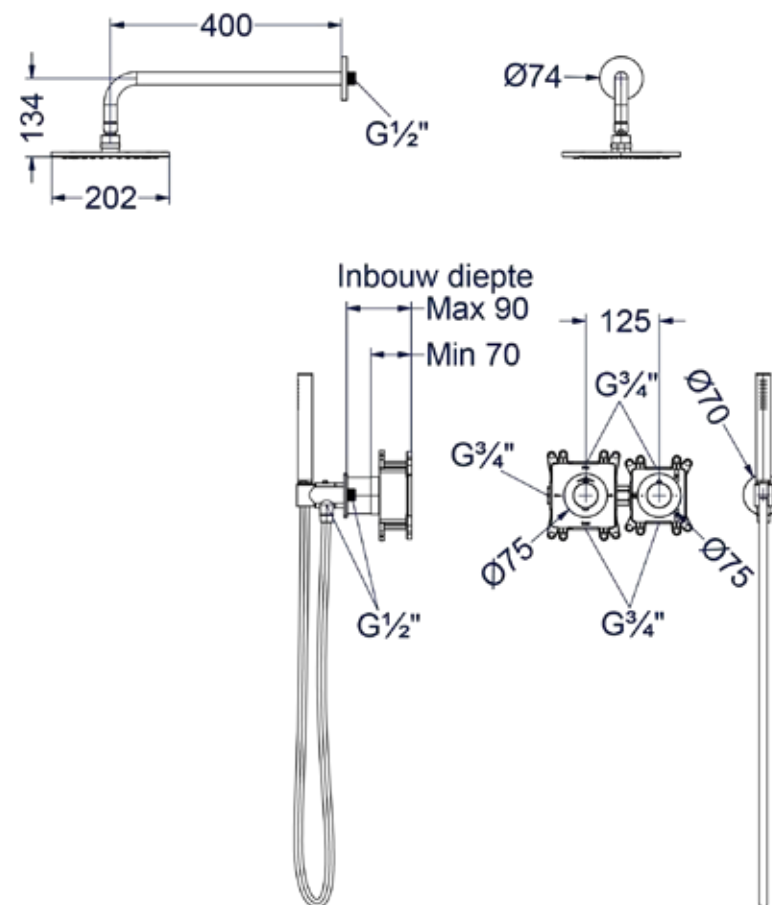

Combiset Concord 3

Omschrijving	Artikelnummer RVS geborsteld	Prijs excl. BTW	Prijs incl. BTW
Standaard setprijs RVS geborsteld Code: CSC3IXAAAA Bestaande uit: Inbouwbox t.b.v. inbouwthermostaat met 2-weg stop-omstel symmetry Afbouwdeel inbouwthermostaat met 2-weg stop-omstel symmetry Doucheslang smooth 150 cm Handdouche staafmodel Hoofddouche medium 20 cm Wandsteun met geïntegreerde wateruitlaat 1/2" Wandarm 40 cm 1/2"	6299011 6903251 6900261 6900361 6900661 6900211 6901561	€ 1.483,47	€ 1.795,00
Standaard setprijs overige kleuren		€ 1.723,14	€ 2.085,00

Leverbaar vanaf medio september 2024