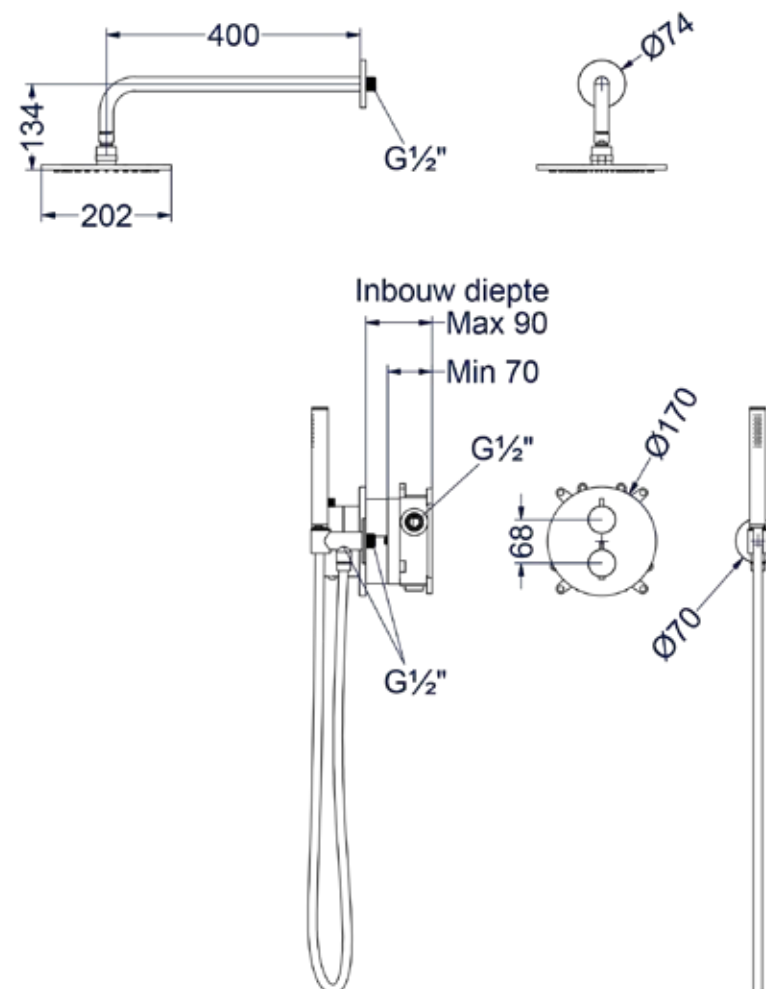

Combiset Tribe 2

Omschrijving	Artikelnummer RVS geborsteld	Prijs excl. BTW	Prijs incl. BTW
Standaard setprijs RVS geborsteld		€ 1.338,02	€ 1.619,00
Code: CST2IXAAAA			
Bestaande uit:			
Inbouwbox t.b.v. inbouwthermostaat met 2-weg stop-omstel	6299002		
Afbouwdeel inbouwthermostaat met 2-weg stop-omstel	6201121		
Doucheslang smooth 150 cm	6900261		
Handdouche staafmodel	6900361		
Hoofddouche medium 20 cm	6900661		
Wandsteun met geïntegreerde wateruitlaat 1/2"	6900211		
Wandarm 40 cm 1/2"	6901561		
Standaard setprijs overige kleuren		€ 1.594,21	€ 1.929,00