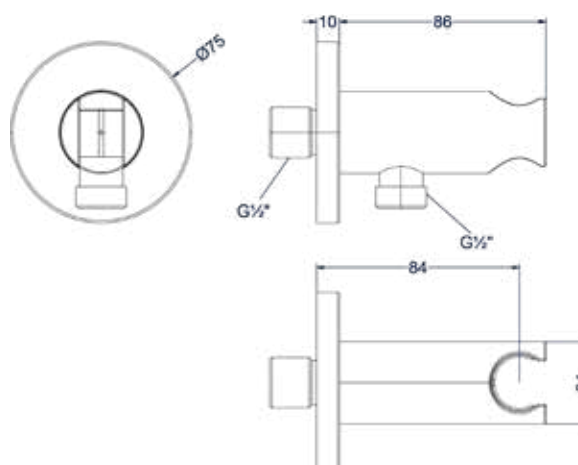

Wandsteun met geïntegreerde wateruitlaat 1/2"

Omschrijving	Kleur	Artikelnummer	Prijs excl. BTW	Prijs incl. BTW
Wandsteun met geïntegreerde wateruitlaat 1/2"	Chroom	6900201	€ 65,29	€ 79,00
	Mat zwart PED	6900202	€ 106,61	€ 129,00
	Geborsteld nickel PVD	6900203	€ 106,61	€ 129,00
	Geborsteld mat goud PVD	6900204	€ 106,61	€ 129,00
	Geborsteld mat koper PVD	6900205	€ 106,61	€ 129,00
	Geborsteld metal black PVD	6900206	€ 106,61	€ 129,00
	Zwart chroom PVD	6900207	€ 106,61	€ 129,00