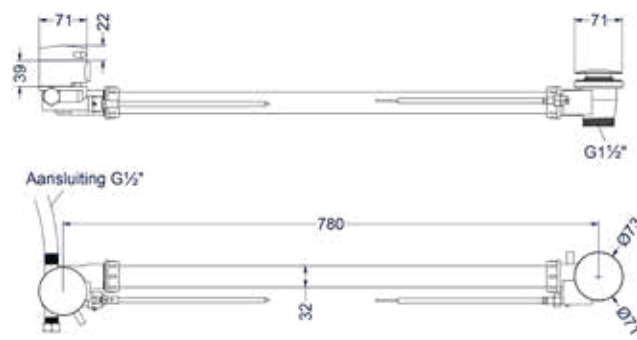

Badoverloop-vulcombinatie

Omschrijving	Kleur	Artikelnummer	Prijs excl. BTW	Prijs incl. BTW
Badoverloop-vulcombinatie	Chroom	6903151	€ 227,27	€ 275,00
	Mat zwart PED	6903152	€ 301,65	€ 365,00
	Geborsteld nickel PVD	6903153	€ 301,65	€ 365,00
	Geborsteld mat goud PVD	6903154	€ 301,65	€ 365,00
	Geborsteld mat koper PVD	6903155	€ 301,65	€ 365,00
	Geborsteld metal black PVD	6903156	€ 301,65	€ 365,00
	Zwart chroom PVD	6903157	€ 301,65	€ 365,00

Leverbaar vanaf medio april 2024