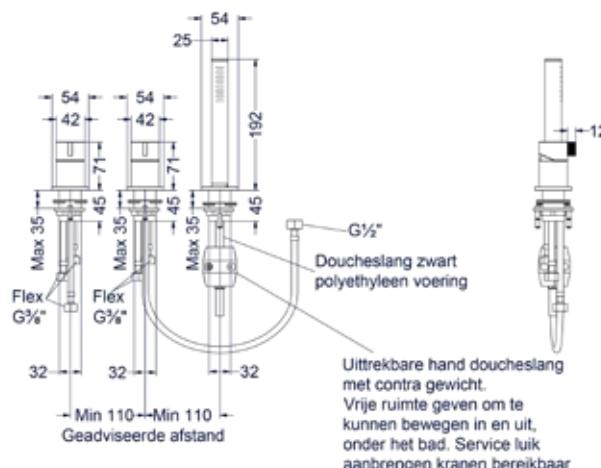

Badrandcombinatie 3-gats bladmontage

Omschrijving	Kleur	Artikelnummer	Prijs excl. BTW	Prijs incl. BTW
Badrandcombinatie 3-gats mengkraan met uittrekbare handdouche, zonder uitloop Leverbaar vanaf medio september 2024	RVS316 geborsteld	6301181	€ 623,97	€ 755,00
	RVS316 geborsteld mat goud PVD	6301182	€ 706,61	€ 855,00
	RVS316 geborsteld mat koper PVD	6301183	€ 706,61	€ 855,00
	RVS316 geborsteld carbon black PVD	6301184	€ 706,61	€ 855,00