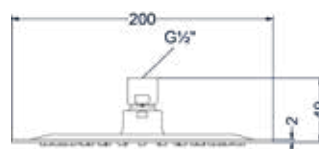

Hoofddouche slim 20cm

Omschrijving	Kleur	Artikelnummer	Prijs excl. BTW	Prijs incl. BTW
Hoofddouche slim 20cm met antikalk nozzels, Eco-air	Chroom	6900501	€ 139,67	€ 169,00
	Mat zwart PED	6900502	€ 180,99	€ 219,00
	Geborsteld nickel PVD	6900503	€ 180,99	€ 219,00
	Geborsteld mat goud PVD	6900504	€ 180,99	€ 219,00
	Geborsteld mat koper PVD	6900505	€ 180,99	€ 219,00
	Geborsteld metal black PVD	6900506	€ 180,99	€ 219,00
	Zwart chroom PVD	6900507	€ 180,99	€ 219,00