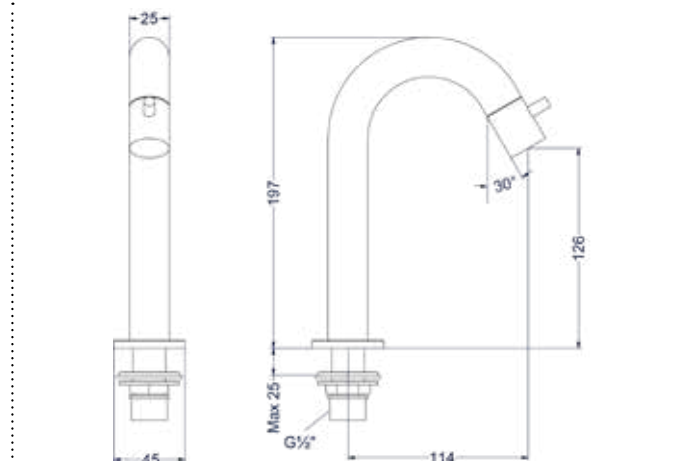

* Leverbaar vanaf medio april 2024
 Leverbaar vanaf medio september 2024

FORTEINKRANEN

CONCORD

Fonteinkraan gebogen staand model S

Omschrijving	Kleur	Artikelnummer	Prijs excl. BTW	Prijs incl. BTW
Fonteinkraan gebogen staand model S	* RVS316 geborsteld	6401061	€ 147,93	€ 179,00
	RVS316 geborsteld mat goud PVD	6401062	€ 189,26	€ 229,00
	RVS316 geborsteld mat koper PVD	6401063	€ 189,26	€ 229,00
	RVS316 geborsteld carbon black PVD	6401064	€ 189,26	€ 229,00