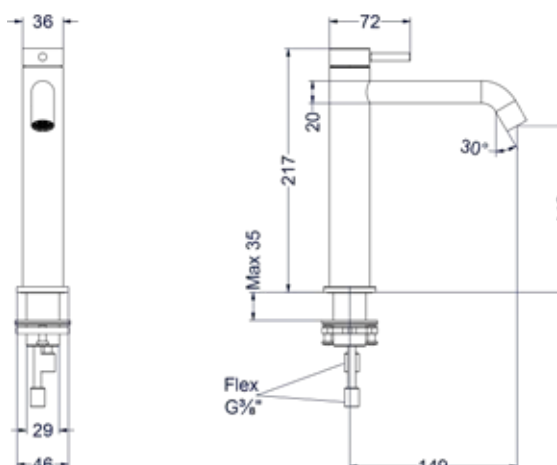

Wastafelmengkraan model M

Omschrijving	Kleur	Artikelnummer	Prijs excl. BTW	Prijs incl. BTW
Eenhedel wastafelmengkraan opbouw M model, coldstart	Chroom	6100151	€ 189,26	€ 229,00
	Mat zwart PED	6100152	€ 247,11	€ 299,00
	Geborsteld nickel PVD	6100153	€ 247,11	€ 299,00
	Geborsteld mat goud PVD	6100154	€ 247,11	€ 299,00
	Geborsteld mat koper PVD	6100155	€ 247,11	€ 299,00
	Geborsteld metal black PVD	6100156	€ 247,11	€ 299,00
	Zwart chroom PVD	6100157	€ 247,11	€ 299,00

Design plug, design sifon en hoekstopkraan zie bladzijde 79