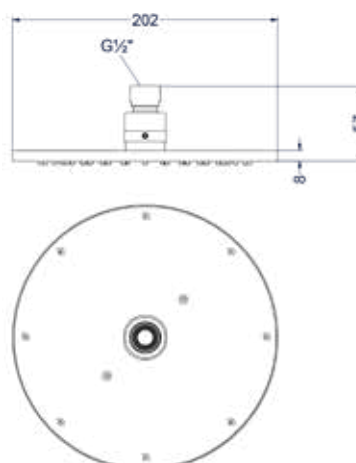

Leverbaar vanaf medio september 2024

Design plug, design sifon en hoekstopkraan zie bladzijde 265

TOEBEHOREN

TRIBE

Hoofddouche medium 20cm

Omschrijving	Kleur	Artikelnummer	Prijs excl. BTW	Prijs incl. BTW
Hoofddouche medium 20cm met antikalk nozzels	* RVS316 geborsteld	6900661	€ 329,75	€ 399,00
	RVS316 geborsteld mat goud PVD	6900662	€ 404,13	€ 489,00
	RVS316 geborsteld mat koper PVD	6900663	€ 404,13	€ 489,00
	RVS316 geborsteld carbon black PVD	6900664	€ 404,13	€ 489,00
* Leverbaar vanaf medio april 2024 Leverbaar vanaf medio september 2024				