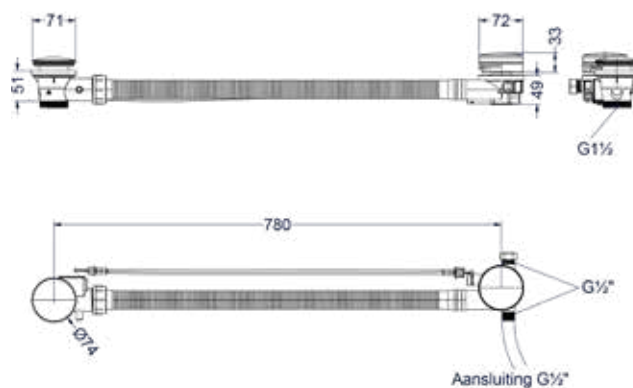

Badoverloop-vulcombinatie

Omschrijving	Kleur	Artikelnummer	Prijs excl. BTW	Prijs incl. BTW
Badoverloop-vulcombinatie	* RVS316 geborsteld	6903121	€ 219,01	€ 265,00
	RVS316 geborsteld mat goud PVD	6903122	€ 301,65	€ 365,00
	RVS316 geborsteld mat koper PVD	6903123	€ 301,65	€ 365,00
	RVS316 geborsteld carbon black PVD	6903124	€ 301,65	€ 365,00

* Leverbaar vanaf medio april 2024
Leverbaar vanaf medio september 2024

TOEBEHOREN