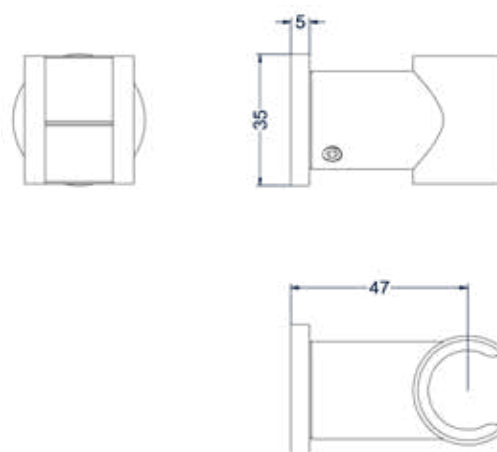

Wandsteun

Omschrijving	Kleur	Artikelnummer	Prijs excl. BTW	Prijs incl. BTW
Wandsteun	Chroom	6900101	€ 32,23	€ 39,00
	Mat zwart PED	6900102	€ 65,29	€ 79,00
	Geborsteld nickel PVD	6900103	€ 65,29	€ 79,00
	Geborsteld mat goud PVD	6900104	€ 65,29	€ 79,00
	Geborsteld mat koper PVD	6900105	€ 65,29	€ 79,00
	Geborsteld metal black PVD	6900106	€ 65,29	€ 79,00
	Zwart chroom PVD	6900107	€ 65,29	€ 79,00