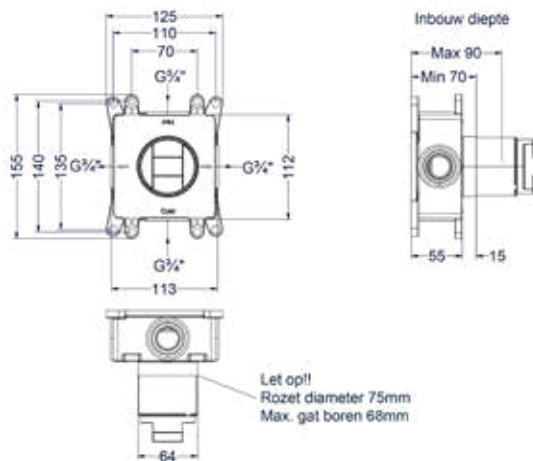

Inbouwbox t.b.v. inbouwthermostaat symmetry

Omschrijving	Kleur	Artikelnummer	Prijs excl. BTW	Prijs incl. BTW
Inbouwbox t.b.v. inbouwthermostaat symmetry	Donker blauw	6202428	€ 321,49	€ 389,00

Leverbaar vanaf medio april 2024

Totaalprijs inbouwthermostaat symmetry met inbouwbox

- Prijs excl. BTW € 485,95   Prijs incl. BTW € 588,00
- MZ
- GN
- MP
- GK
- GM
- ZC
- Prijs excl. BTW € 523,97   Prijs incl. BTW € 634,00