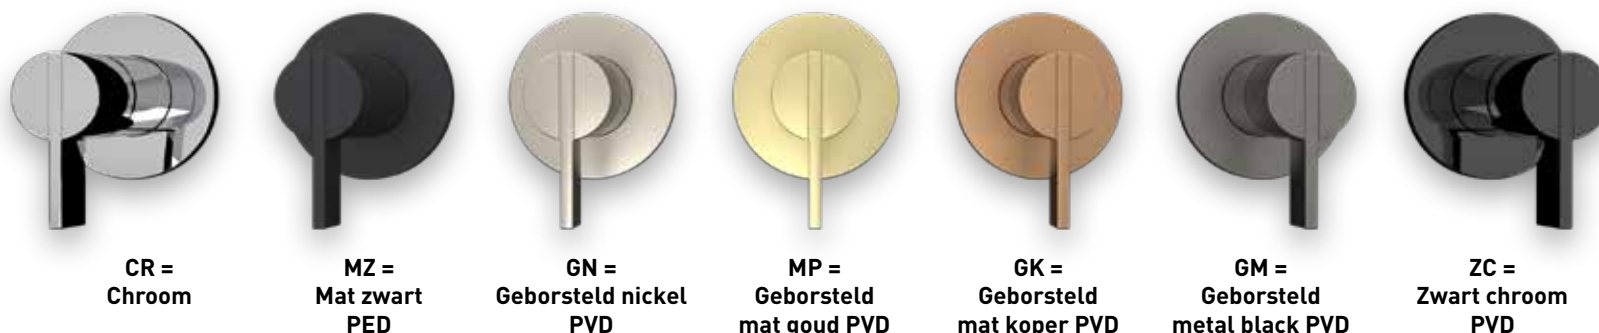

Standaard setprijs overige kleuren

€ 987,60 € 1.195,00

Leverbaar vanaf medio juni 2024

1 Combiset Pact 2 = Regendoucheset inbouwthermostaatkraan en 2-weg stop-omstel

2 Kleur

Standaard setprijs chrom € 726,45 € 879,00