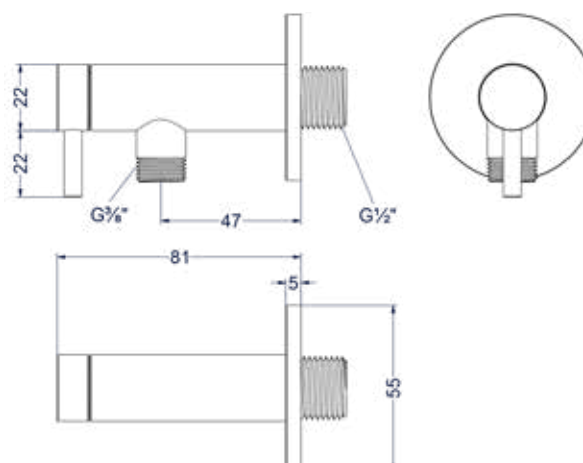

Hoekstopkraan 1/2" 3/8

Omschrijving	Kleur	Artikelnummer	Prijs excl. BTW	Prijs incl. BTW
Hoekstopkraan 1/2" 3/8	* RVS316 geborsteld	6901911	€ 57,02	€ 69,00
	RVS316 geborsteld mat goud PVD	6901912	€ 65,29	€ 79,00
	RVS316 geborsteld mat koper PVD	6901913	€ 65,29	€ 79,00
	RVS316 geborsteld carbon black PVD	6901914	€ 65,29	€ 79,00

* Leverbaar vanaf medio april 2024
Leverbaar vanaf medio september 2024