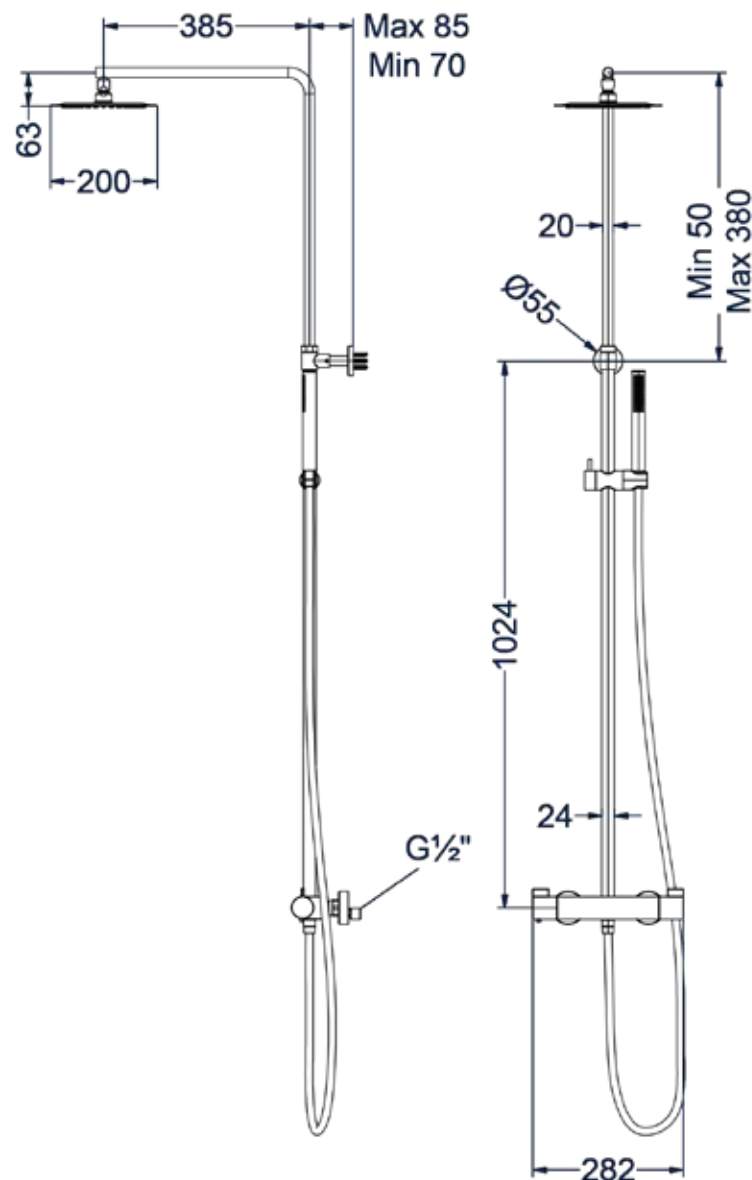

Combiset Pact 1