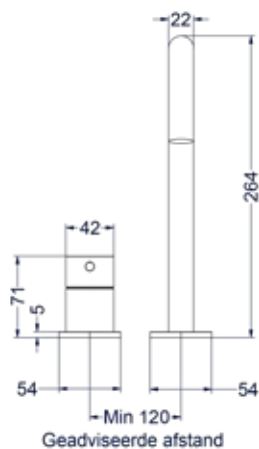

* Leverbaar vanaf medio april 2024
Leverbaar vanaf medio september 2024

Design plug, design sifon en hoekstopkraan zie bladzijde 213

Wastafelmengkraan 2-gats bladmontage

Omschrijving	Kleur	Artikelnummer	Prijs excl. BTW	Prijs incl. BTW
Eenhedel wastafelmengkraan 2-gats bladmontage met uitloop, coldstart	* RVS316 geborsteld	6100501	€ 326,45	€ 395,00
	RVS316 geborsteld mat goud PVD	6100502	€ 409,09	€ 495,00
	RVS316 geborsteld mat koper PVD	6100503	€ 409,09	€ 495,00
	RVS316 geborsteld carbon black PVD	6100504	€ 409,09	€ 495,00
* Leverbaar vanaf medio juni 2024				
Leverbaar vanaf medio september 2024				