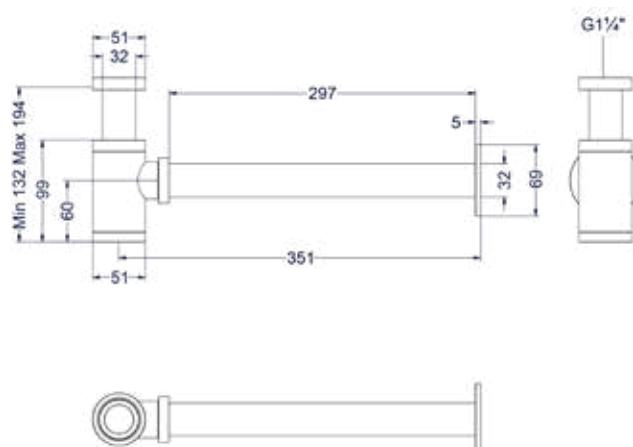

* Leverbaar vanaf medio april 2024
Leverbaar vanaf medio september 2024

Design sifon

Omschrijving	Kleur	Artikelnummer	Prijs excl. BTW	Prijs incl. BTW
Design sifon	* RVS316 geborsteld	6901811	€ 136,36	€ 165,00
	RVS316 geborsteld mat goud PVD	6901812	€ 161,16	€ 195,00
	RVS316 geborsteld mat koper PVD	6901813	€ 161,16	€ 195,00
	RVS316 geborsteld carbon black PVD	6901814	€ 161,16	€ 195,00