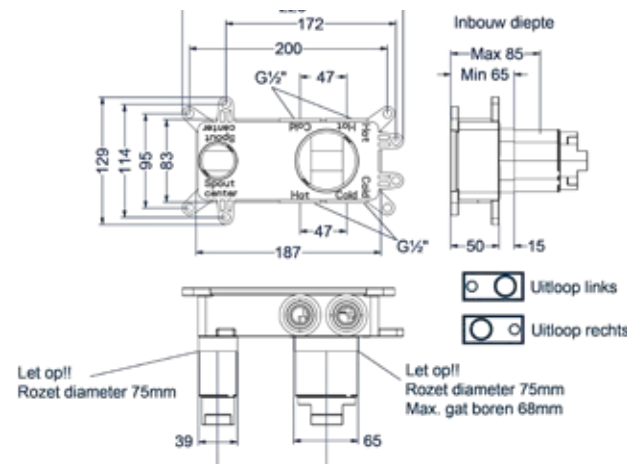

Inbouwbox t.b.v. inbouw wastafelmengkraan L/R

Omschrijving	Kleur	Artikelnummer	Prijs excl. BTW	Prijs incl. BTW
Inbouwbox t.b.v. eenhedel wastafelmengkraan 2-gats wandmontage, uitloop links/ rechts toe te passen	Donker blauw	6199001	€ 123,14	€ 149,00

Totaalprijs inbouw wastafelmengkraan met inbouwbox

IX Prijs excl. BTW € 444,63 Prijs incl. BTW € 538,00 IMP ICK ICB Prijs excl. BTW € 548,76 Prijs incl. BTW € 664,00

Design plug, design sifon en hoekstopkraan zie bladzijde 265