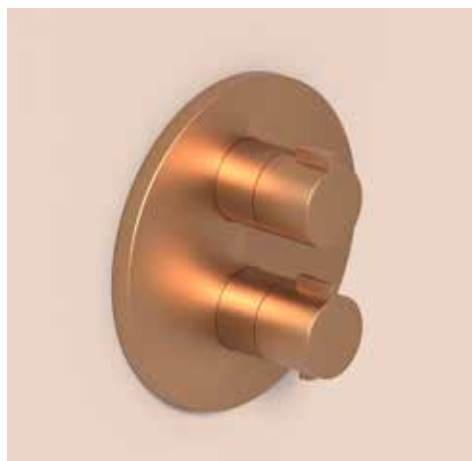

Afbouwdeel inbouwthermostaat met 1 losse stopkraan

Omschrijving	Kleur	Artikelnummer	Prijs excl. BTW	Prijs incl. BTW
Afbouwdeel inbouwthermostaat met 1 losse stopkraan met rond rozet	Chroom	6202251	€ 152,89	€ 185,00
	Mat zwart PED	6202252	€ 214,05	€ 259,00
	Geborsteld nickel PVD	6202253	€ 214,05	€ 259,00
	Geborsteld mat goud PVD	6202254	€ 214,05	€ 259,00
	Geborsteld mat koper PVD	6202255	€ 214,05	€ 259,00
	Geborsteld metal black PVD	6202256	€ 214,05	€ 259,00
	Zwart chroom PVD	6202257	€ 214,05	€ 259,00

Leverbaar vanaf medio juni 2024