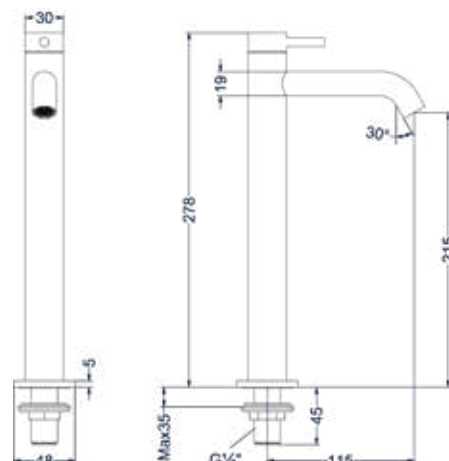

Fonteinkraan staand model L

Omschrijving	Kleur	Artikelnummer	Prijs excl. BTW	Prijs incl. BTW
Fonteinkraan staand model L	Chroom	6401301	€ 147,93	€ 179,00
	Mat zwart PED	6401302	€ 189,26	€ 229,00
	Geborsteld nickel PVD	6401303	€ 189,26	€ 229,00
	Geborsteld mat goud PVD	6401304	€ 189,26	€ 229,00
	Geborsteld mat koper PVD	6401305	€ 189,26	€ 229,00
	Geborsteld metal black PVD	6401306	€ 189,26	€ 229,00
	Zwart chroom PVD	6401307	€ 189,26	€ 229,00

FONTEINKRANEN

Design plug, design sifon en hoekstopkraan zie bladzijde 79