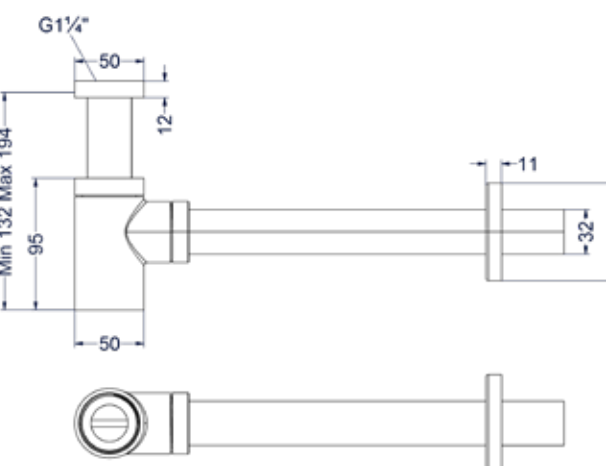

Design sifon laag model

Omschrijving	Kleur	Artikelnummer	Prijs excl. BTW	Prijs incl. BTW
Design sifon laag model	Chroom	6901851	€ 65,29	€ 79,00
	Mat zwart PED	6901852	€ 123,14	€ 149,00
	Geborsteld nickel PVD	6901853	€ 123,14	€ 149,00
	Geborsteld mat goud PVD	6901854	€ 123,14	€ 149,00
	Geborsteld mat koper PVD	6901855	€ 123,14	€ 149,00
	Geborsteld metal black PVD	6901856	€ 123,14	€ 149,00
	Zwart chroom PVD	6901857	€ 123,14	€ 149,00