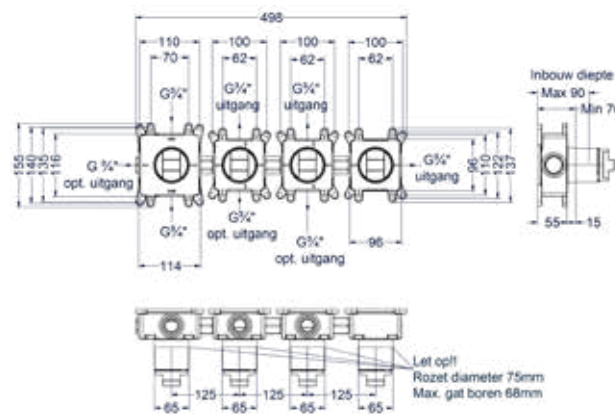

Inbouwbox t.b.v. inbouwthermostaat met 3 stopkranen symmetry

Omschrijving	Kleur	Artikelnummer	Prijs excl. BTW	Prijs incl. BTW
Inbouwbox t.b.v. inbouwthermostaat met 3 stopkranen symmetry Leverbaar vanaf medio april 2024	Donker blauw	6202388	€ 640,50	€ 775,00

Totaalprijs inbouwthermostaat met 3 stopkranen symmetry en inbouwbox

IX	Prijs excl. BTW € 1.119,01	Prijs incl. BTW € 1.354,00	IMP	IGK	ICB	Prijs excl. BTW € 1.239,67	Prijs incl. BTW € 1.500,00