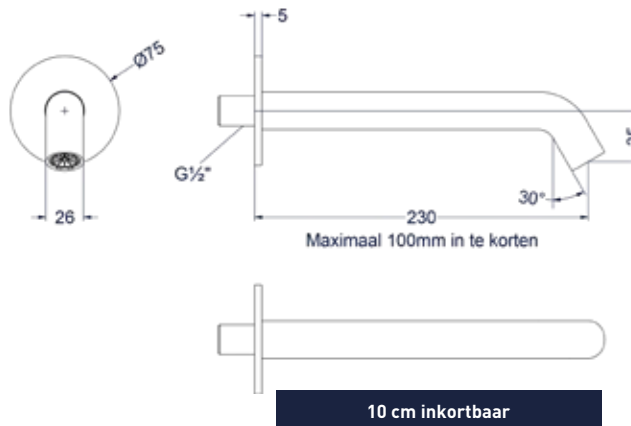

Leverbaar vanaf medio april 2024

Baduitloop 23cm 1/2", inkortbaar

Omschrijving	Kleur	Artikelnummer	Prijs excl. BTW	Prijs incl. BTW
Baduitloop 23cm 1/2" aansluiting, inkortbaar	Chroom	6903051	€ 78,51	€ 95,00
	Mat zwart PED	6903052	€ 103,31	€ 125,00
	Geborsteld nickel PVD	6903053	€ 103,31	€ 125,00
	Geborsteld mat goud PVD	6903054	€ 103,31	€ 125,00
	Geborsteld mat koper PVD	6903055	€ 103,31	€ 125,00
	Geborsteld metal black PVD	6903056	€ 103,31	€ 125,00
	Zwart chroom PVD	6903057	€ 103,31	€ 125,00