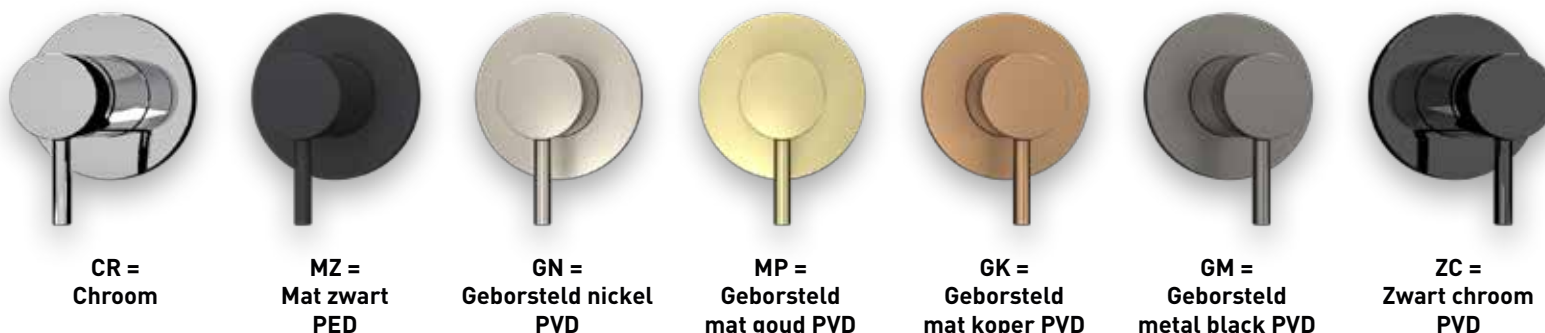

1 Combiset Bond 2 = Regendoucheset inbouwthermostaatkraan en 2-weg stop-omstel

2 Kleur

Standaard setprijs chrom € 726,45 € 879,00

Standaard setprijs overige kleuren € 987,60 € 1.195,00

3 Handdouche chrom meerprijs

Omschrijving	Prijs excl. BTW	Prijs incl. BTW
A = Handdouche staafmodel	€ 0,00	€ 0,00
* B = Handdouche 3 standen model	€ 0,00	€ 0,00
* C = Handdouche satin spray model	€ 74,38	€ 90,00

3 Handdouche overige kleuren meerprijs

Omschrijving	Prijs excl. BTW	Prijs incl. BTW
A = Handdouche staafmodel	€ 0,00	€ 0,00
* B = Handdouche 3 standen model	€ 0,00	€ 0,00
* C = Handdouche satin spray model	€ 107,44	€ 130,00

4 Hoofddouche chrom meerprijs

Omschrijving	Prijs excl. BTW	Prijs incl. BTW
A = Hoofddouche Slim20	€ 0,00	€ 0,00
B = Hoofddouche Slim25	€ 49,59	€ 60,00
C = Hoofddouche Slim30	€ 148,76	€ 180,00
D = Hoofddouche Medium20	€ 66,12	€ 80,00
E = Hoofddouche Medium25	€ 115,70	€ 140,00
F = Hoofddouche Medium30	€ 181,82	€ 220,00

4 Hoofddouche overige kleuren meerprijs

Omschrijving	Prijs excl. BTW	Prijs incl. BTW
A = Hoofddouche Slim20	€ 0,00	€ 0,00
B = Hoofddouche Slim25	€ 66,12	€ 80,00
C = Hoofddouche Slim30	€ 223,14	€ 270,00
D = Hoofddouche Medium20	€ 148,76	€ 180,00
E = Hoofddouche Medium25	€ 231,40	€ 280,00
F = Hoofddouche Medium30	€ 314,05	€ 380,00

5 Bevestiging chrom meerprijs

Omschrijving	Prijs excl. BTW	Prijs incl. BTW
A = Wandarm	€ 0,00	€ 0,00
* B = Plafondbuis 15cm	€ 0,00	€ 0,00
C = Plafondbuis 30cm	€ 0,00	€ 0,00

5 Bevestiging overige kleuren meerprijs

Omschrijving	Prijs excl. BTW	Prijs incl. BTW
A = Wandarm	€ 0,00	€ 0,00
* B = Plafondbuis 15cm	€ 0,00	€ 0,00
C = Plafondbuis 30cm	€ 0,00	€ 0,00

6 Handdouchehouder chrom meerprijs

Omschrijving	Prijs excl. BTW	Prijs incl. BTW
A = Wandhouder met geïnt. uitlaat	€ 0,00	€ 0,00
B = Glijstang met geïnt. uitlaat	€ 115,70	€ 140,00

6 Handdouchehouder overige kleuren meerprijs

Omschrijving	Prijs excl. BTW	Prijs incl. BTW
A = Wandhouder met geïnt. uitlaat	€ 0,00	€ 0,00
B = Glijstang met geïnt. uitlaat	€ 165,29	€ 200,00

Stel zelf je combiset samen

CSB2					
1	2	3	4	5	6

- 2 Kies kleur
- 3 Kies handdouche
- 4 Kies hoofddouche
- 5 Kies bevestiging
- 6 Kies handdouchehouder

* Deze opties zijn leverbaar vanaf medio mei 2024