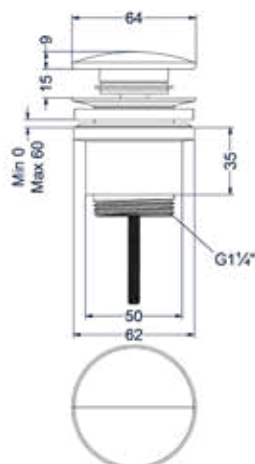

Designplug stop&go

Omschrijving	Kleur	Artikelnummer	Prijs excl. BTW	Prijs incl. BTW
Designplug stop&go	Chroom	6901751	€ 40,50	€ 49,00
	Mat zwart PED	6901752	€ 81,82	€ 99,00
	Geborsteld nickel PVD	6901753	€ 81,82	€ 99,00
	Geborsteld mat goud PVD	6901754	€ 81,82	€ 99,00
	Geborsteld mat koper PVD	6901755	€ 81,82	€ 99,00
	Geborsteld metal black PVD	6901756	€ 81,82	€ 99,00
	Zwart chroom PVD	6901757	€ 81,82	€ 99,00