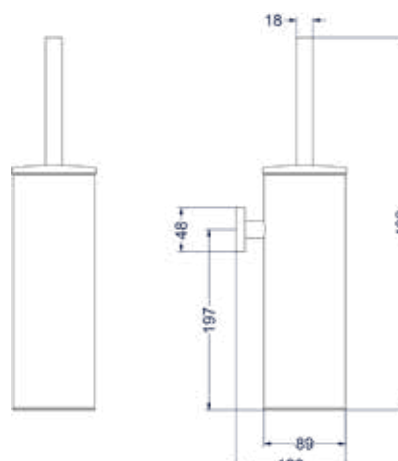

Toiletborstelgarnituur wandmodel

Omschrijving	Kleur	Artikelnummer	Prijs excl. BTW	Prijs incl. BTW
Toiletborstelgarnituur wandmodel	Chroom	6500651	€ 164,46	€ 199,00
	Mat zwart PED	6500652	€ 247,11	€ 299,00
	Geborsteld nickel PVD	6500653	€ 247,11	€ 299,00
	Geborsteld mat goud PVD	6500654	€ 247,11	€ 299,00
	Geborsteld mat koper PVD	6500655	€ 247,11	€ 299,00
	Geborsteld metal black PVD	6500656	€ 247,11	€ 299,00
	Zwart chroom PVD	6500657	€ 247,11	€ 299,00