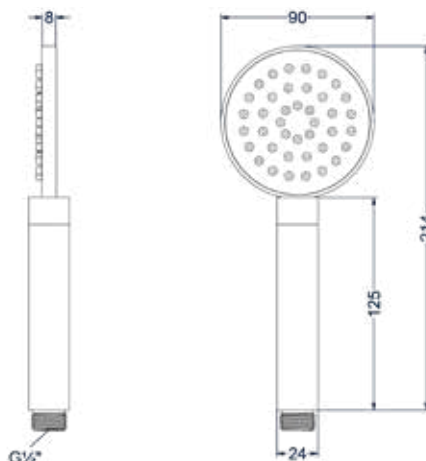

Handdouche rond 9cm, satin spray

Omschrijving	Kleur	Artikelnummer	Prijs excl. BTW	Prijs incl. BTW
Handdouche rond 9cm, satin spray met antikalk nozzels	Chroom	6900451	€ 139,67	€ 169,00
	Mat zwart PED	6900452	€ 197,52	€ 239,00
	Geborsteld nickel PVD	6900453	€ 197,52	€ 239,00
	Geborsteld mat goud PVD	6900454	€ 197,52	€ 239,00
	Geborsteld mat koper PVD	6900455	€ 197,52	€ 239,00
	Geborsteld metal black PVD	6900456	€ 197,52	€ 239,00
	Zwart chroom PVD	6900457	€ 197,52	€ 239,00

Leverbaar vanaf medio mei 2024