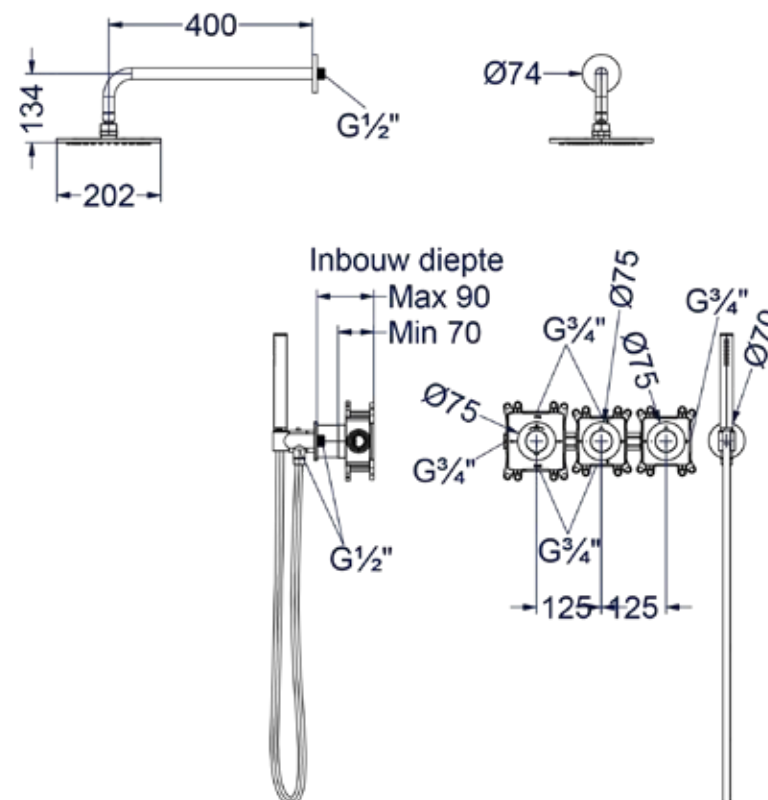

CSC3					
1	2	3	4	5	6

- 2 Kies kleur
- 3 Kies handdouche
- 4 Kies hoofddouche
- 5 Kies bevestiging
- 6 Kies handdouchehouder

Combiset Concord 4

Omschrijving	Artikelnummer RVS geborsteld	Prijs excl. BTW	Prijs incl. BTW
Standaard setprijs RVS geborsteld Code: CSC4IXAAAA		€ 1.566,12	€ 1.895,00
Bestaande uit:			
Inbouwbox t.b.v. inbouwthermostaat met 2 stopkranen symmetry	6299010		
Afbouwdeel inbouwthermostaat met 2 stopkranen symmetry	6201311		
Doucheslang smooth 150 cm	6900261		
Handdouche staafmodel	6900361		
Hoofddouche medium 20 cm	6900661		
Wandsteun met geïntegreerde wateruitlaat 1/2"	6900211		
Wandarm 40 cm 1/2"	6901561		