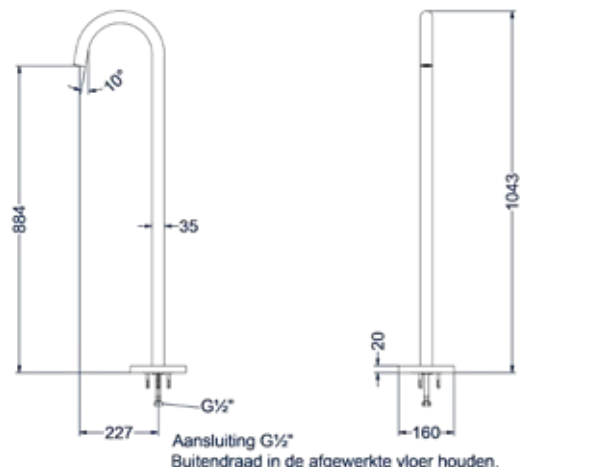

Vrijstaande baduitloop 1/2"

BADKRANEN

Omschrijving	Kleur	Artikelnummer	Prijs excl. BTW	Prijs incl. BTW
Vrijstaande baduitloop 1/2"	Chroom	6903001	€ 486,78	€ 589,00
	Mat zwart PED	6903002	€ 619,01	€ 749,00
	Geborsteld nickel PVD	6903003	€ 619,01	€ 749,00
	Geborsteld mat goud PVD	6903004	€ 619,01	€ 749,00
	Geborsteld mat koper PVD	6903005	€ 619,01	€ 749,00
	Geborsteld metal black PVD	6903006	€ 619,01	€ 749,00
	Zwart chroom PVD	6903007	€ 619,01	€ 749,00