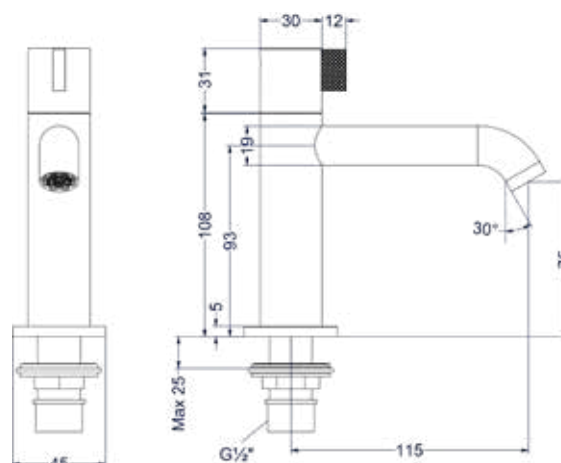

Fonteinkraan staand model S

Omschrijving	Kleur	Artikelnummer	Prijs excl. BTW	Prijs incl. BTW
Fonteinkraan staand model S	RVS316 geborsteld	6401091	€ 172,73	€ 209,00
	RVS316 geborsteld mat goud PVD	6401092	€ 214,05	€ 259,00
	RVS316 geborsteld mat koper PVD	6401093	€ 214,05	€ 259,00
	RVS316 geborsteld carbon black PVD	6401094	€ 214,05	€ 259,00
Leverbaar vanaf medio september 2024				

Design plug, design sifon en hoekstopkraan zie bladzijde 265