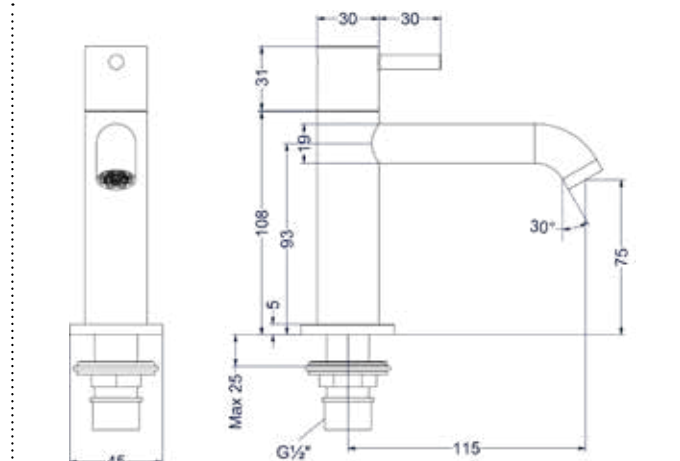

Fonteinkraan staand model S

Omschrijving	Kleur	Artikelnummer	Prijs excl. BTW	Prijs incl. BTW
Fonteinkraan staand model S	RVS316 geborsteld	6401121	€ 147,93	€ 179,00
	RVS316 geborsteld mat goud PVD	6401122	€ 180,99	€ 219,00
	RVS316 geborsteld mat koper PVD	6401123	€ 180,99	€ 219,00
	RVS316 geborsteld carbon black PVD	6401124	€ 180,99	€ 219,00

Leverbaar vanaf medio september 2024

Design plug, design sifon en hoekstopkraan zie bladzijde 213