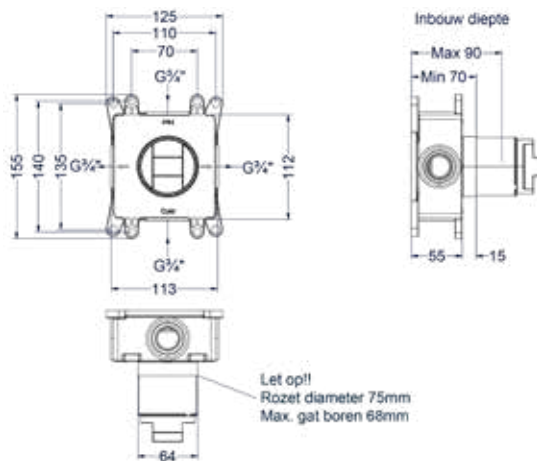

Omschrijving	Kleur	Artikelnummer	Prijs excl. BTW	Prijs incl. BTW
Inbouwbox t.b.v. inbouwthermostaat symmetry	Donker blauw	6202428	€ 321,49	€ 389,00

Leverbaar vanaf medio april 2024

Totaalprijs inbouwthermostaat symmetry met inbouwbox

- IX Prijs excl. BTW € 548,76 Prijs incl. BTW € 664,00
- IMP ● IGK ● ICB Prijs excl. BTW € 593,39 Prijs incl. BTW € 718,00