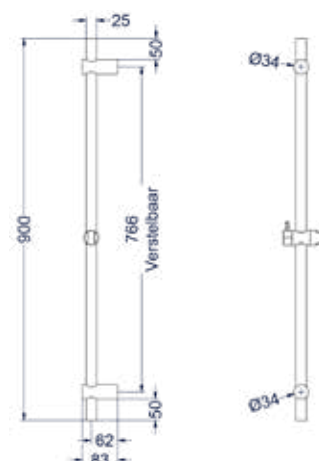

Glijstang 90cm

Omschrijving	Kleur	Artikelnummer	Prijs excl. BTW	Prijs incl. BTW
Glijstang 90cm	* RVS316 geborsteld	6900011	€ 247,11	€ 299,00
	RVS316 geborsteld mat goud PVD	6900012	€ 329,75	€ 399,00
	RVS316 geborsteld mat koper PVD	6900013	€ 329,75	€ 399,00
	RVS316 geborsteld carbon black PVD	6900014	€ 329,75	€ 399,00

* Leverbaar vanaf medio april 2024
Leverbaar vanaf medio september 2024