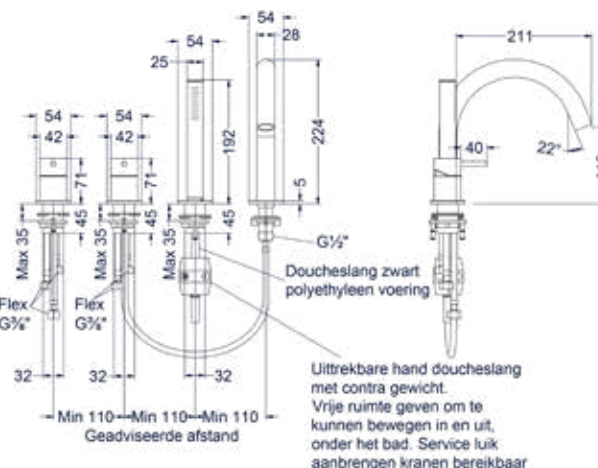

Badrandcombinatie 4-gats bladmontage

Omschrijving	Kleur	Artikelnummer	Prijs excl. BTW	Prijs incl. BTW
Badrandcombinatie 4-gats mengkraan met draaibare uitloop uittrekbare handdouche	* RVS316 geborsteld	6301161	€ 657,02	€ 795,00
	RVS316 geborsteld mat goud PVD	6301162	€ 822,31	€ 995,00
	RVS316 geborsteld mat koper PVD	6301163	€ 822,31	€ 995,00
	RVS316 geborsteld carbon black PVD	6301164	€ 822,31	€ 995,00

* Leverbaar vanaf medio juni 2024
Leverbaar vanaf medio september 2024