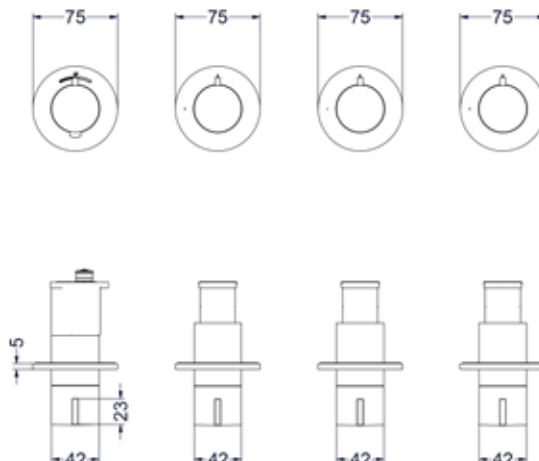

Afbouwdeel inbouwthermostaat met 3 stopkranen symmetry

Omschrijving	Kleur	Artikelnummer	Prijs excl. BTW	Prijs incl. BTW
Afbouwdeel inbouwthermostaat met 3 stopkranen symmetry met ronde rozetten	Chroom	6202381	€ 296,69	€ 359,00
	Mat zwart PED	6202382	€ 404,13	€ 489,00
	Geborsteld nickel PVD	6202383	€ 404,13	€ 489,00
	Geborsteld mat goud PVD	6202384	€ 404,13	€ 489,00
	Geborsteld mat koper PVD	6202385	€ 404,13	€ 489,00
	Geborsteld metal black PVD	6202386	€ 404,13	€ 489,00
	Zwart chroom PVD	6202387	€ 404,13	€ 489,00

Leverbaar vanaf medio juni 2024