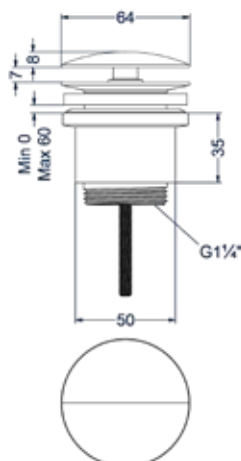

Leverbaar vanaf medio mei 2024

Designplug always open

Omschrijving	Kleur	Artikelnummer	Prijs excl. BTW	Prijs incl. BTW
Designplug always open	Chroom	6901701	€ 40,50	€ 49,00
	Mat zwart PED	6901702	€ 81,82	€ 99,00
	Geborsteld nickel PVD	6901703	€ 81,82	€ 99,00
	Geborsteld mat goud PVD	6901704	€ 81,82	€ 99,00
	Geborsteld mat koper PVD	6901705	€ 81,82	€ 99,00
	Geborsteld metal black PVD	6901706	€ 81,82	€ 99,00
	Zwart chroom PVD	6901707	€ 81,82	€ 99,00