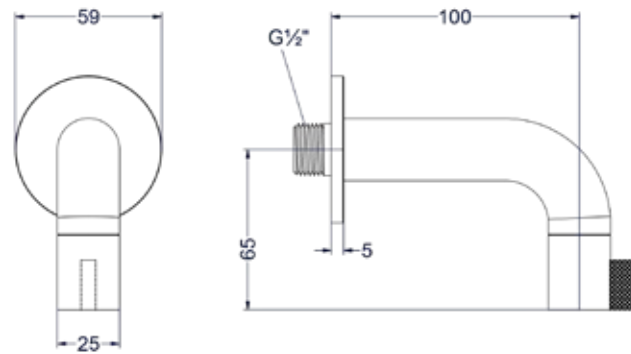

Design plug, design sifon en hoekstopkraan zie bladzijde 265

Fonteinkraan wandmodel 10cm

Omschrijving	Kleur	Artikelnummer	Prijs excl. BTW	Prijs incl. BTW
Fonteinkraan wandmodel niet inkortbaar HOH10cm	RVS316 geborsteld	6401081	€ 172,73	€ 209,00
	RVS316 geborsteld mat goud PVD	6401082	€ 214,05	€ 259,00
	RVS316 geborsteld mat koper PVD	6401083	€ 214,05	€ 259,00
	RVS316 geborsteld carbon black PVD	6401084	€ 214,05	€ 259,00