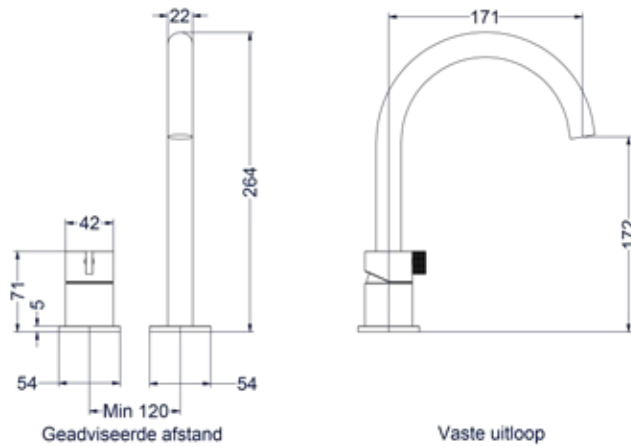

Leverbaar vanaf medio september 2024

Design plug, design sifon en hoekstopkraan zie bladzijde 265

Wastafelmengkraan 2-gats bladmontage

Omschrijving	Kleur	Artikelnummer	Prijs excl. BTW	Prijs incl. BTW
Eenhedel wastafelmengkraan 2-gats bladmontage met uitloop, coldstart Leverbaar vanaf medio september 2024	RVS316 geborsteld	6100511	€ 351,24	€ 425,00
	RVS316 geborsteld mat goud PVD	6100512	€ 433,88	€ 525,00
	RVS316 geborsteld mat koper PVD	6100513	€ 433,88	€ 525,00
	RVS316 geborsteld carbon black PVD	6100514	€ 433,88	€ 525,00