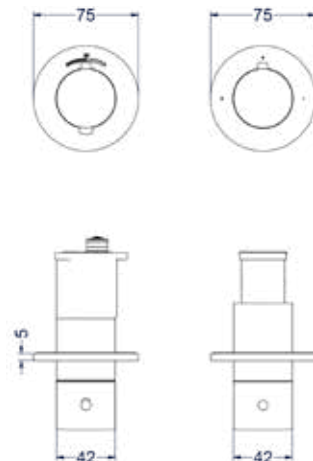

Afbouwdeel inbouwthermostaat met 2-weg stop-omstel symmetry

Omschrijving	Kleur	Artikelnummer	Prijs excl. BTW	Prijs incl. BTW
Afbouwdeel inbouwthermostaat met 2-weg stop-omstel symmetry met ronde rozetten Leverbaar vanaf medio september 2024	RVS316 geborsteld	6903251	€ 309,92	€ 375,00
	RVS316 geborsteld mat goud PVD	6903252	€ 392,56	€ 475,00
	RVS316 geborsteld mat koper PVD	6903253	€ 392,56	€ 475,00
	RVS316 geborsteld carbon black PVD	6903254	€ 392,56	€ 475,00