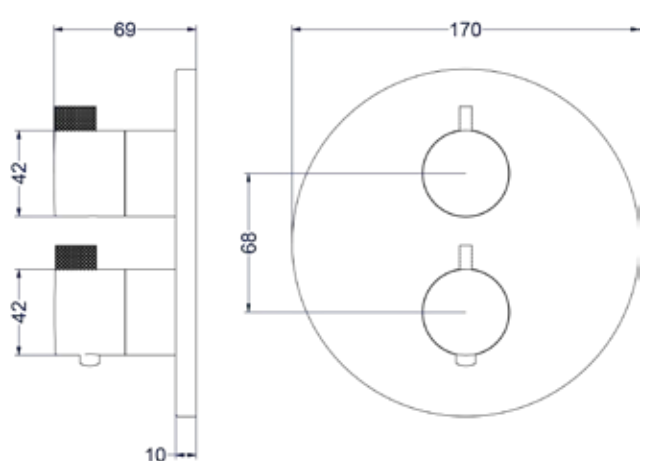

Afbouwdeel inbouwthermostaat met 2-weg stop-omstel

Omschrijving	Kleur	Artikelnummer	Prijs excl. BTW	Prijs incl. BTW
Afbouwdeel inbouwthermostaat met 2-weg stop-omstel met rond rozet Leverbaar vanaf medio september 2024	RVS316 geborsteld	6201121	€ 247,11	€ 299,00
	RVS316 geborsteld mat goud PVD	6201122	€ 346,28	€ 419,00
	RVS316 geborsteld mat koper PVD	6201123	€ 346,28	€ 419,00
	RVS316 geborsteld carbon black PVD	6201124	€ 346,28	€ 419,00