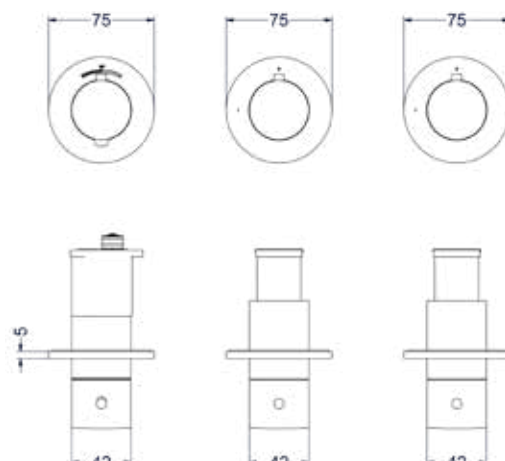

Afbouwdeel inbouwthermostaat met 2 stopkranen symmetry

Omschrijving	Kleur	Artikelnummer	Prijs excl. BTW	Prijs incl. BTW
Afbouwdeel inbouwthermostaat met 2 stopkranen symmetry met ronde rozetten Leverbaar vanaf medio september 2024	RVS316 geborsteld	6201311	€ 342,98	€ 415,00
	RVS316 geborsteld mat goud PVD	6201312	€ 425,62	€ 515,00
	RVS316 geborsteld mat koper PVD	6201313	€ 425,62	€ 515,00
	RVS316 geborsteld carbon black PVD	6201314	€ 425,62	€ 515,00