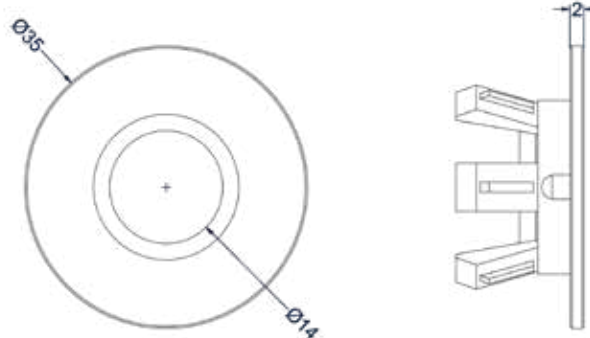

Overloopring

Omschrijving	Kleur	Artikelnummer	Prijs excl. BTW	Prijs incl. BTW
Overloopring t.b.v. Sanibell wastafels	Chroom	6903501	€ 6,20	€ 7,50
	Mat zwart PED	6903502	€ 7,85	€ 9,50
	Geborsteld nickel PVD	6903503	€ 7,85	€ 9,50
	Geborsteld mat goud PVD	6903504	€ 7,85	€ 9,50
	Geborsteld mat koper PVD	6903505	€ 7,85	€ 9,50
	Geborsteld metal black PVD	6903506	€ 7,85	€ 9,50
	Zwart chroom PVD	6903507	€ 7,85	€ 9,50

Leverbaar vanaf medio mei 2024