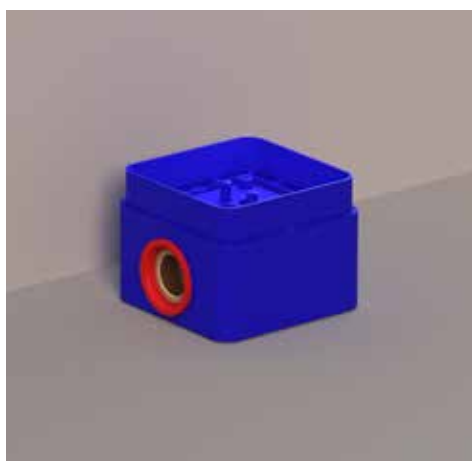

Inbouwbox t.b.v. vrijstaande badmengkraan

Omschrijving	Kleur	Artikelnummer	Prijs excl. BTW	Prijs incl. BTW
Inbouwbox t.b.v. vrijstaande badmengkraan	Donker blauw	6299012	€ 81,82	€ 99,00

Totaalprijs badmengkraan vrijstaand met draaibare uitloop, slang 150 cm, 3 standen handdouche en inbouwbox

Prijs excl. BTW € 866,94   Prijs incl. BTW € 1.049,00

Prijs excl. BTW € 1.155,37   Prijs incl. BTW € 1.398,00