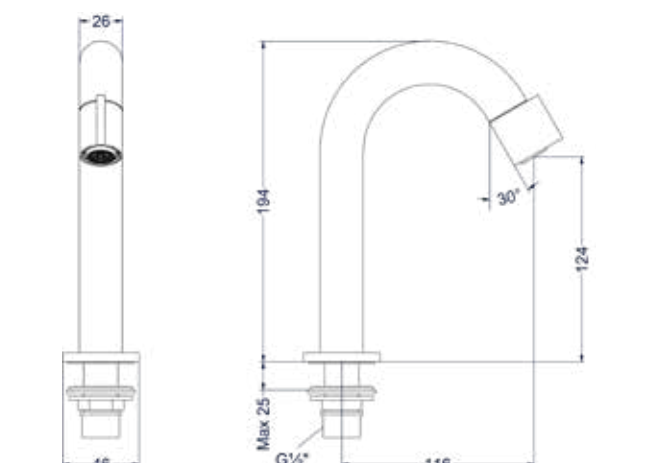

Fonteinkraan gebogen staand model S

Omschrijving	Kleur	Artikelnummer	Prijs excl. BTW	Prijs incl. BTW
Fonteinkraan gebogen staand model S	Chroom	6402051	€ 106,61	€ 129,00
	Mat zwart PED	6402052	€ 147,93	€ 179,00
	Geborsteld nickel PVD	6402053	€ 147,93	€ 179,00
	Geborsteld mat goud PVD	6402054	€ 147,93	€ 179,00
	Geborsteld mat koper PVD	6402055	€ 147,93	€ 179,00
	Geborsteld metal black PVD	6402056	€ 147,93	€ 179,00
	Zwart chroom PVD	6402057	€ 147,93	€ 179,00

Design plug, design sifon en hoekstopkraan zie bladzijde 153