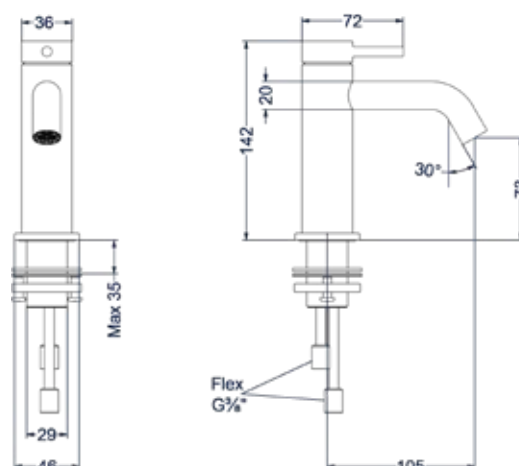

Wastafelmengkraan model S

Omschrijving	Kleur	Artikelnummer	Prijs excl. BTW	Prijs incl. BTW
Eenhedel wastafelmengkraan opbouw S model, coldstart	Chroom	6100101	€ 156,20	€ 189,00
	Mat zwart PED	6100102	€ 219,01	€ 265,00
	Geborsteld nickel PVD	6100103	€ 219,01	€ 265,00
	Geborsteld mat goud PVD	6100104	€ 219,01	€ 265,00
	Geborsteld mat koper PVD	6100105	€ 219,01	€ 265,00
	Geborsteld metal black PVD	6100106	€ 219,01	€ 265,00
	Zwart chroom PVD	6100107	€ 219,01	€ 265,00