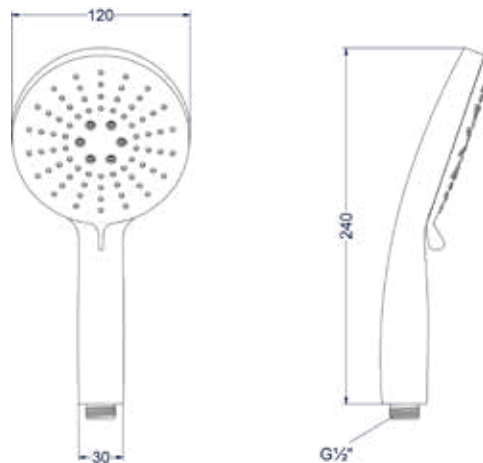

Handdouche verstelbaar 3-standen

Omschrijving	Kleur	Artikelnummer	Prijs excl. BTW	Prijs incl. BTW
Handdouche verstelbaar 3-standen met antikalk nozzels van ABS kunststof	Geborsteld nickel PVD	6900403	€ 90,08	€ 109,00

Leverbaar vanaf medio mei 2024