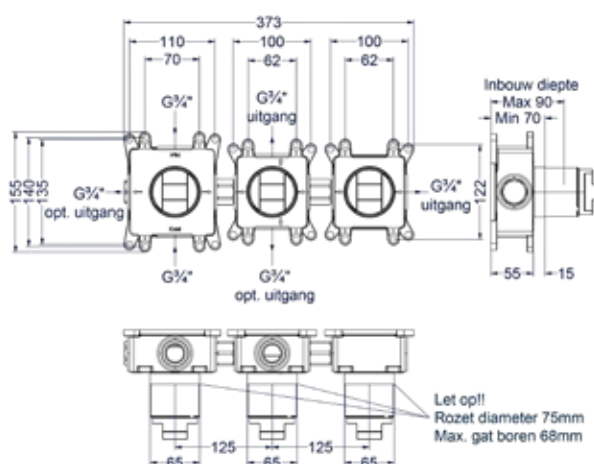

Inbouwbox t.b.v. inbouwthermostaat met 2 stopkranen symmetry

Omschrijving	Kleur	Artikelnummer	Prijs excl. BTW	Prijs incl. BTW
Inbouwbox t.b.v. inbouwthermostaat met 2 stopkranen symmetry	Donker blauw	6299010	€ 533,06	€ 645,00

Leverbaar vanaf medio april 2024

Totaalprijs inbouwthermostaat met 2 stopkranen symmetry en inbouwbox

● CR Prijs excl. BTW € 780,17 Prijs incl. BTW € 944,00	● MZ ● GN ● MP ● GK ● GM ● ZC Prijs excl. BTW € 862,81 Prijs incl. BTW € 1.044,00