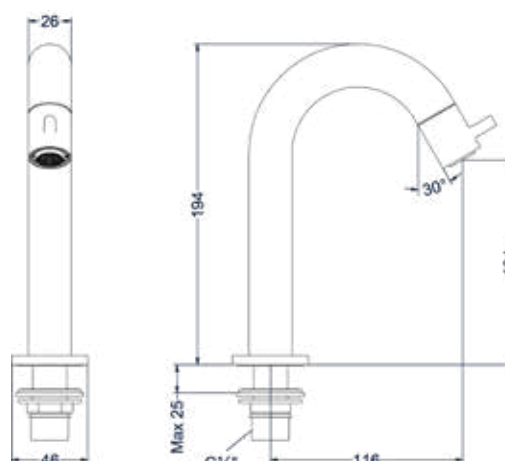

Fonteinkraan gebogen staand model S

Omschrijving	Kleur	Artikelnummer	Prijs excl. BTW	Prijs incl. BTW
Fonteinkraan gebogen staand model S	Chroom	6401051	€ 106,61	€ 129,00
	Mat zwart PED	6401052	€ 147,93	€ 179,00
	Geborsteld nickel PVD	6401053	€ 147,93	€ 179,00
	Geborsteld mat goud PVD	6401054	€ 147,93	€ 179,00
	Geborsteld mat koper PVD	6401055	€ 147,93	€ 179,00
	Geborsteld metal black PVD	6401056	€ 147,93	€ 179,00
	Zwart chroom PVD	6401057	€ 147,93	€ 179,00