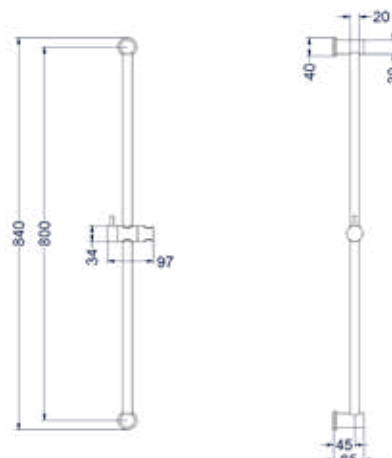

Glijstang 80cm

Omschrijving	Kleur	Artikelnummer	Prijs excl. BTW	Prijs incl. BTW
Glijstang 80cm	Chroom	6900001	€ 164,46	€ 199,00
	Mat zwart PED	6900002	€ 247,11	€ 299,00
	Geborsteld nickel PVD	6900003	€ 247,11	€ 299,00
	Geborsteld mat goud PVD	6900004	€ 247,11	€ 299,00
	Geborsteld mat koper PVD	6900005	€ 247,11	€ 299,00
	Geborsteld metal black PVD	6900006	€ 247,11	€ 299,00
	Zwart chroom PVD	6900007	€ 247,11	€ 299,00