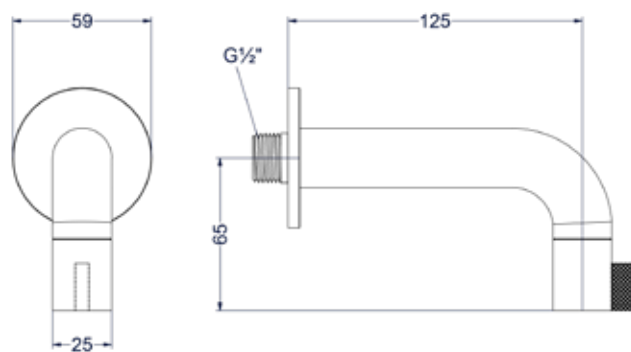

Fonteinkraan wandmodel 12,5cm

Omschrijving	Kleur	Artikelnummer	Prijs excl. BTW	Prijs incl. BTW
Fonteinkraan wandmodel niet inkortbaar HOH12,5cm	RVS316 geborsteld	6401141	€ 172,73	€ 209,00
	RVS316 geborsteld mat goud PVD	6401142	€ 214,05	€ 259,00
	RVS316 geborsteld mat koper PVD	6401143	€ 214,05	€ 259,00
	RVS316 geborsteld carbon black PVD	6401144	€ 214,05	€ 259,00

Leverbaar vanaf medio september 2024

Design plug, design sifon en hoekstopkraan zie bladzijde 265