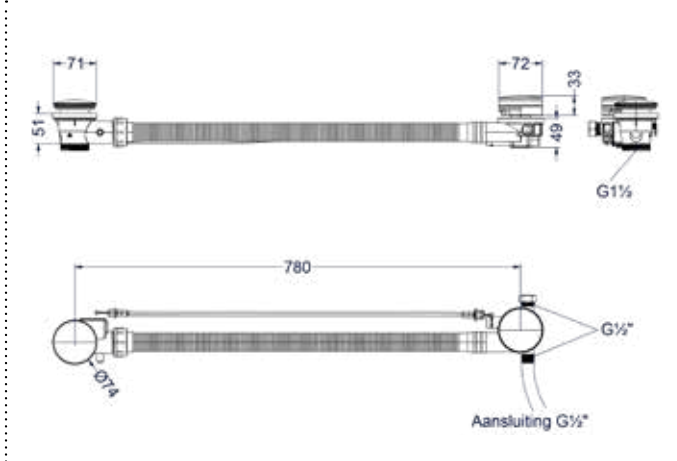

Badoverloop-vulcombinatie

Omschrijving	Kleur	Artikelnummer	Prijs excl. BTW	Prijs incl. BTW
Badoverloop-vulcombinatie	* RVS316 geborsteld	6903121	€ 219,01	€ 265,00
	RVS316 geborsteld mat goud PVD	6903122	€ 301,65	€ 365,00
	RVS316 geborsteld mat koper PVD	6903123	€ 301,65	€ 365,00
	RVS316 geborsteld carbon black PVD	6903124	€ 301,65	€ 365,00

* Leverbaar vanaf medio april 2024
Leverbaar vanaf medio september 2024