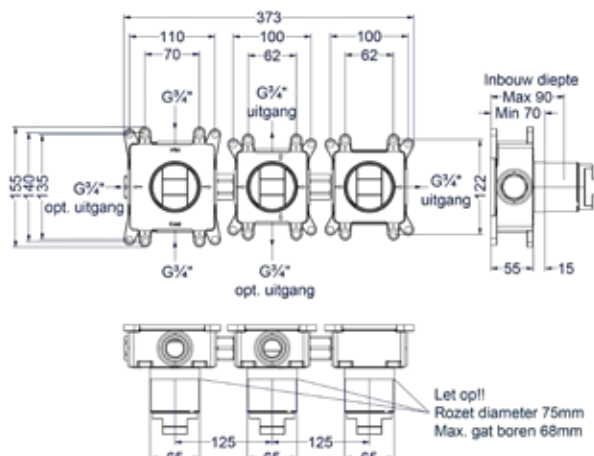

Inbouwbox t.b.v. inbouwthermostaat met 2 stopkranen symmetry

Omschrijving	Kleur	Artikelnummer	Prijs excl. BTW	Prijs incl. BTW
Inbouwbox t.b.v. inbouwthermostaat met 2 stopkranen symmetry Leverbaar vanaf medio april 2024	Donker blauw	6299010	€ 533,06	€ 645,00

Totaalprijs inbouwthermostaat met 2 stopkranen symmetry met inbouwbox

- Prijs excl. BTW € 876,04   Prijs incl. BTW € 1.060,00
- IMP   ● IGK   ● ICB   Prijs excl. BTW € 958,68   Prijs incl. BTW € 1.160,00