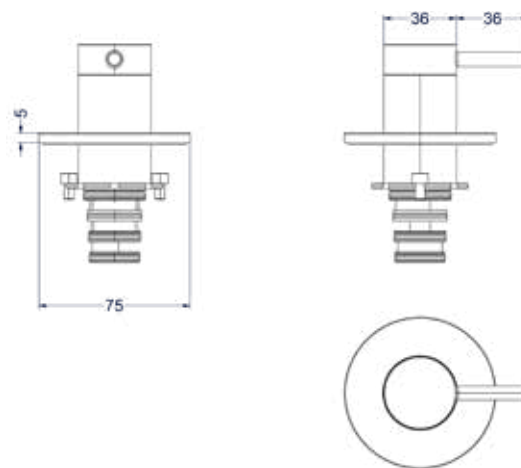

Prijs excl. BTW € 188,43 Prijs incl. BTW € 228,00

 Prijs excl. BTW € 279,55 Prijs incl. BTW € 308,00

Afbouwdeel inbouw 2-weg omstel

Omschrijving	Kleur	Artikelnummer	Prijs excl. BTW	Prijs incl. BTW
Afbouwdeel inbouw 2-weg omstel	Chroom	6201101	€ 147,93	€ 179,00
	Mat zwart PED	6201102	€ 180,99	€ 219,00
	Geborsteld nickel PVD	6201103	€ 180,99	€ 219,00
	Geborsteld mat goud PVD	6201104	€ 180,99	€ 219,00
	Geborsteld mat koper PVD	6201105	€ 180,99	€ 219,00
	Geborsteld metal black PVD	6201106	€ 180,99	€ 219,00
	Zwart chroom PVD	6201107	€ 180,99	€ 219,00