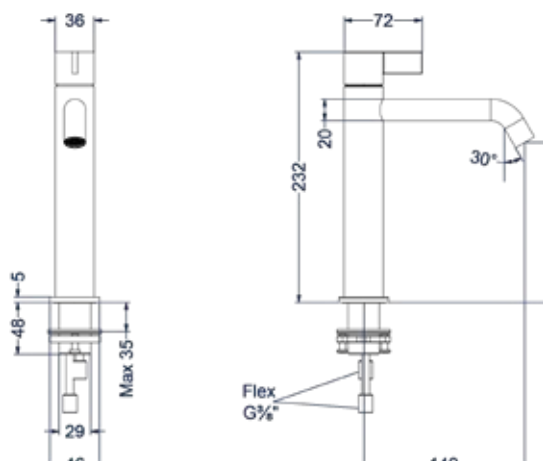

Wastafelmengkraan model M

Omschrijving	Kleur	Artikelnummer	Prijs excl. BTW	Prijs incl. BTW
Eenhedel wastafelmengkraan opbouw M model, coldstart	Chroom	6101101	€ 189,26	€ 229,00
	Mat zwart PED	6101102	€ 247,11	€ 299,00
	Geborsteld nickel PVD	6101103	€ 247,11	€ 299,00
	Geborsteld mat goud PVD	6101104	€ 247,11	€ 299,00
	Geborsteld mat koper PVD	6101105	€ 247,11	€ 299,00
	Geborsteld metal black PVD	6101106	€ 247,11	€ 299,00
	Zwart chroom PVD	6101107	€ 247,11	€ 299,00

Design plug, design sifon en hoekstopkraan zie bladzijde 153