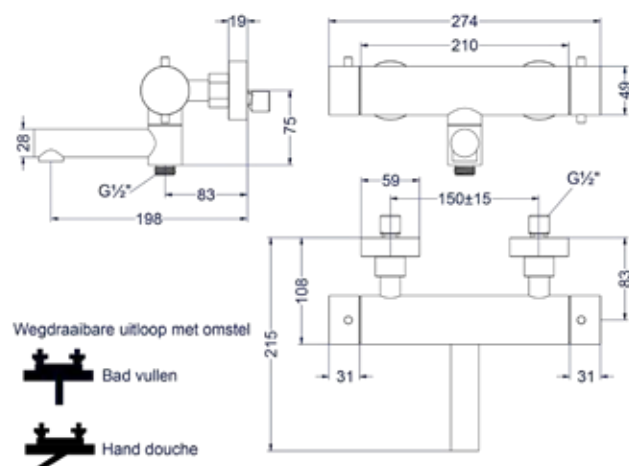

Badthermostaat draaibare omstel-uitloop

Omschrijving	Kleur	Artikelnummer	Prijs excl. BTW	Prijs incl. BTW
Badthermostaatkraan opbouw met wegdraaibare baduitloop met omstel	* RVS316 geborsteld	6301011	€ 574,38	€ 695,00
	RVS316 geborsteld mat goud PVD	6301012	€ 822,31	€ 995,00
	RVS316 geborsteld mat koper PVD	6301013	€ 822,31	€ 995,00
	RVS316 geborsteld carbon black PVD	6301014	€ 822,31	€ 995,00

* Leverbaar vanaf medio juni 2024
Leverbaar vanaf medio september 2024