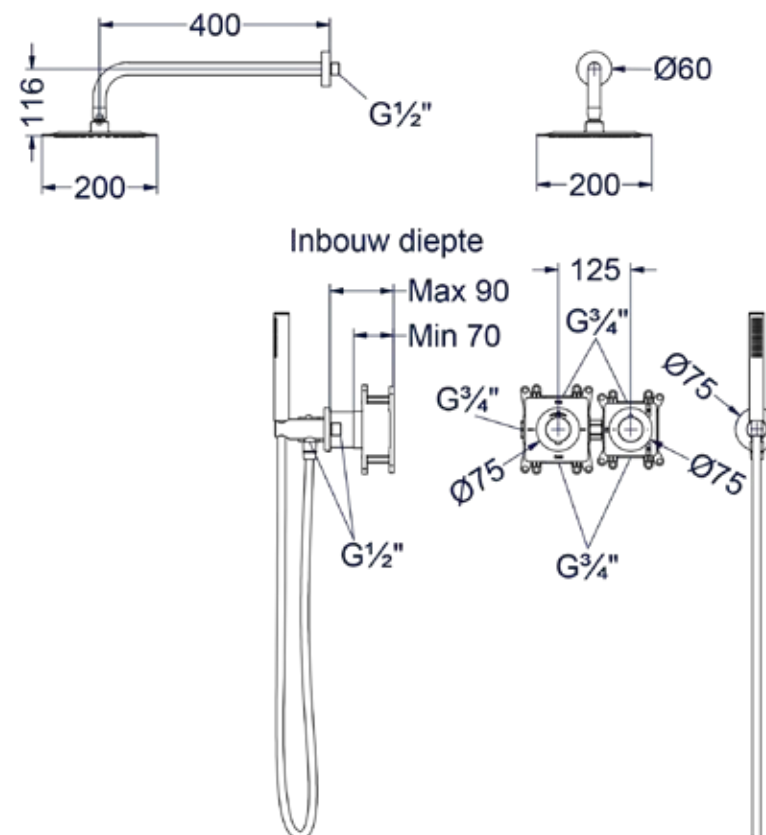

CSB2					
1	2	3	4	5	6

- 2 Kies kleur
- 3 Kies handdouche
- 4 Kies hoofddouche
- 5 Kies bevestiging
- 6 Kies handdouchehouder

* Deze opties zijn leverbaar vanaf medio mei 2024

Combiset Bond 3

Omschrijving	Artikelnummer chrom	Prijs excl. BTW	Prijs incl. BTW
Standaard setprijs chrom Code: CSB3CRAAAA		€ 1.073,56	€ 1.299,00
Bestaande uit:			
Inbouwbox t.b.v. inbouwthermostaat met 2-weg stop-omstel symmetry	6299011		
Afbouwdeel inbouwthermostaat met 2-weg stop-omstel symmetry	6201361		
Doucheslang smooth 150 cm	6900251		
Handdouche staafmodel met antikalk nozzels	6900351		
Hoofd douche slim 20 cm	6900501		
Wandsteun met geïntegreerde wateruitlaat 1/2"	6900201		
Wandarm 40 cm 1/2"	6901551		