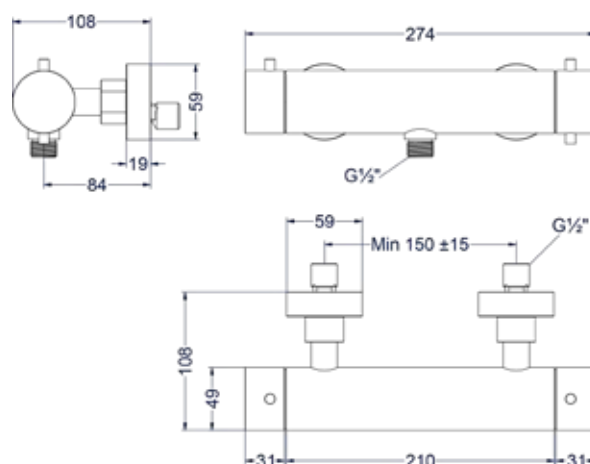

Opbouw douchethermostaat

Omschrijving	Kleur	Artikelnummer	Prijs excl. BTW	Prijs incl. BTW
Douchethermostaatkraan opbouw cooltouch	* RVS316 geborsteld	6201011	€ 574,38	€ 695,00
	RVS316 geborsteld mat goud PVD	6201012	€ 657,02	€ 795,00
	RVS316 geborsteld mat koper PVD	6201013	€ 657,02	€ 795,00
	RVS316 geborsteld carbon black PVD	6201014	€ 657,02	€ 795,00

* Leverbaar vanaf medio juni 2024
Leverbaar vanaf medio september 2024