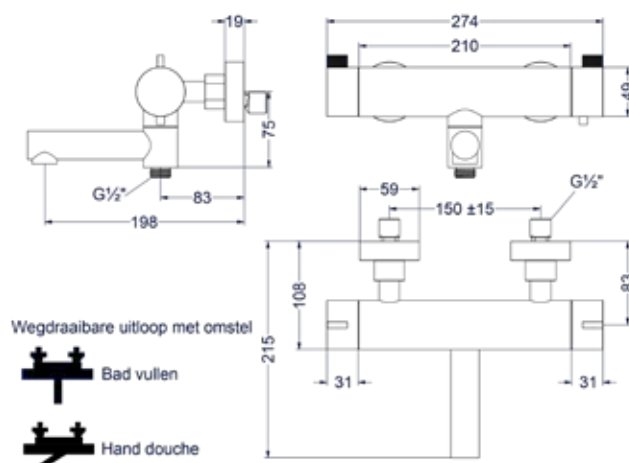

Badthermostaat draaibare omstel-uitloop

Omschrijving	Kleur	Artikelnummer	Prijs excl. BTW	Prijs incl. BTW
Badthermostaatkraan opbouw met wegdraaibare baduitloop met omstel Leverbaar vanaf medio september 2024	RVS316 geborsteld	6301021	€ 764,46	€ 925,00
	RVS316 geborsteld mat goud PVD	6301022	€ 847,11	€ 1.025,00
	RVS316 geborsteld mat koper PVD	6301023	€ 847,11	€ 1.025,00
	RVS316 geborsteld carbon black PVD	6301024	€ 847,11	€ 1.025,00