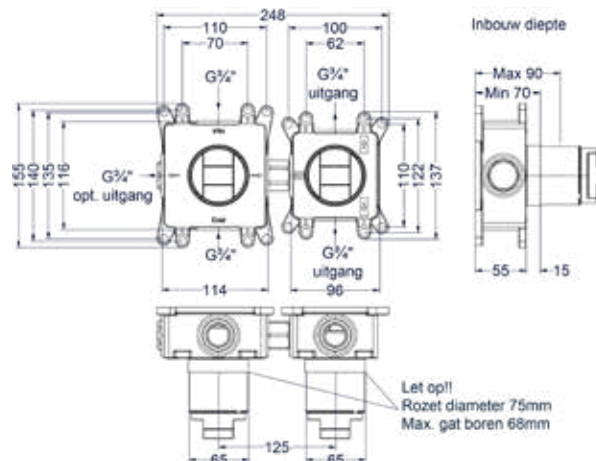

Inbouwbox t.b.v. inbouwthermostaat met 2-weg stop-omstel symmetry

Omschrijving	Kleur	Artikelnummer	Prijs excl. BTW	Prijs incl. BTW
Inbouwbox t.b.v. inbouwthermostaat met 2-weg stop-omstel symmetry Leverbaar vanaf medio mei 2024	Donker blauw	6299011	€ 483,47	€ 585,00

Totaalprijs inbouwthermostaat met 2-weg stop-omstel symmetry en inbouwbox

Prijs excl. BTW € 793,39   Prijs incl. BTW € 960,00
 IMP
 IGK
 ICB
Prijs excl. BTW € 876,03   Prijs incl. BTW € 1.060,00