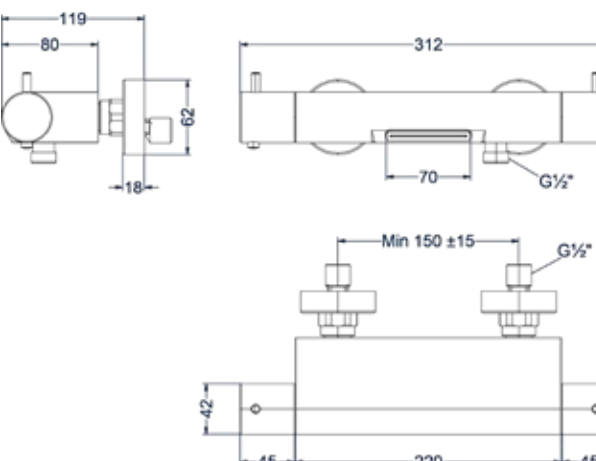

Badthermostaat met cascade uitloop

Omschrijving	Kleur	Artikelnummer	Prijs excl. BTW	Prijs incl. BTW
Badthermostaatkraan opbouw cooltouch met cascade uitloop	Chroom	6301051	€ 486,78	€ 589,00
	Mat zwart PED	6301052	€ 619,01	€ 749,00
	Geborsteld nickel PVD	6301053	€ 619,01	€ 749,00
	Geborsteld mat goud PVD	6301054	€ 619,01	€ 749,00
	Geborsteld mat koper PVD	6301055	€ 619,01	€ 749,00
	Geborsteld metal black PVD	6301056	€ 619,01	€ 749,00
	Zwart chroom PVD	6301057	€ 619,01	€ 749,00

Leverbaar vanaf medio februari 2024