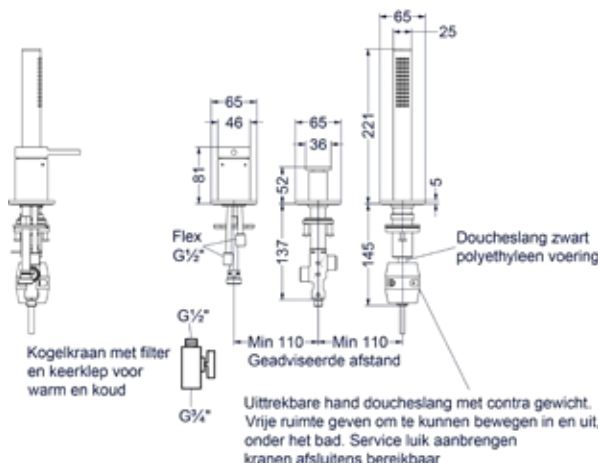

Badrandcombinatie 3-gats bladmontage

Omschrijving	Kleur	Artikelnummer	Prijs excl. BTW	Prijs incl. BTW
Badrandcombinatie 3-gats mengkraan met uittrekbare handdouche, zonder uitloop	Chroom	6301131	€ 453,72	€ 549,00
	Mat zwart PED	6301132	€ 557,85	€ 675,00
	Geborsteld nickel PVD	6301133	€ 557,85	€ 675,00
	Geborsteld mat goud PVD	6301134	€ 557,85	€ 675,00
	Geborsteld mat koper PVD	6301135	€ 557,85	€ 675,00
	Geborsteld metal black PVD	6301136	€ 557,85	€ 675,00
Leverbaar vanaf medio april 2024	Zwart chroom PVD	6301137	€ 557,85	€ 675,00