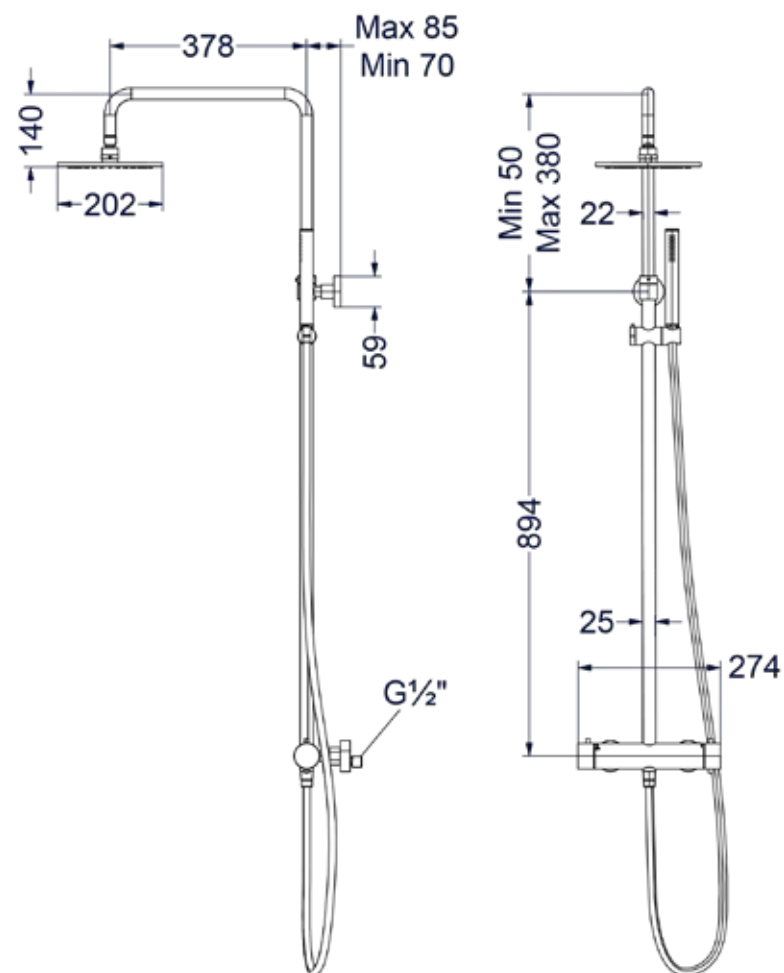

Combiset Concord 1

Omschrijving	Artikelnummer RVS geborsteld	Prijs excl. BTW	Prijs incl. BTW
Standaard setprijs RVS geborsteld Code: CSC1IXAA		€ 1.152,89	€ 1.395,00
Bestaande uit:			
Opbouw douchethermostaat met stop-omstel	6201571		
Showerpipe met glijstuk	6201561		
Doucheslang smooth 150 cm	6900261		
Handdouche staafmodel	6900361		
Hoofddouche medium 20 cm	6900661		
Standaard setprijs overige kleuren		€ 1.392,56	€ 1.685,00

Leverbaar vanaf medio mei 2024