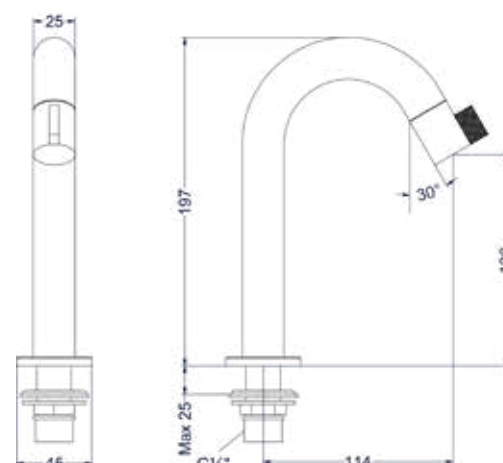

Fonteinkraan gebogen staand model S

Omschrijving	Kleur	Artikelnummer	Prijs excl. BTW	Prijs incl. BTW
Fonteinkraan gebogen staand model S	RVS316 geborsteld	6401071	€ 172,73	€ 209,00
	RVS316 geborsteld mat goud PVD	6401072	€ 214,05	€ 259,00
	RVS316 geborsteld mat koper PVD	6401073	€ 214,05	€ 259,00
	RVS316 geborsteld carbon black PVD	6401074	€ 214,05	€ 259,00
Leverbaar vanaf medio september 2024