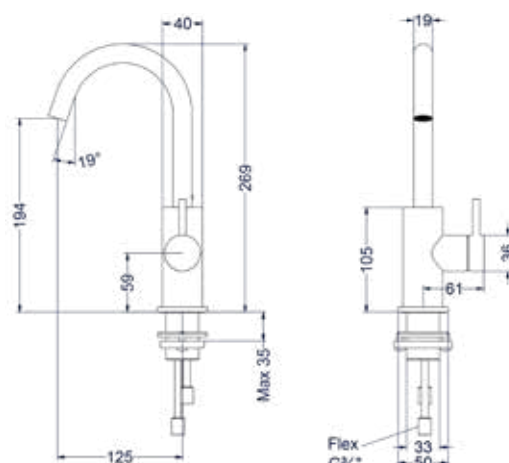

Wastafelmengkraan draaibare uitloop

Omschrijving	Kleur	Artikelnummer	Prijs excl. BTW	Prijs incl. BTW
Eenhedel wastafelmengkraan opbouw met draaibare uitloop, coldstart	Chroom	6100251	€ 197,52	€ 239,00
	Mat zwart PED	6100252	€ 247,11	€ 299,00
	Geborsteld nickel PVD	6100253	€ 247,11	€ 299,00
	Geborsteld mat goud PVD	6100254	€ 247,11	€ 299,00
	Geborsteld mat koper PVD	6100255	€ 247,11	€ 299,00
	Geborsteld metal black PVD	6100256	€ 247,11	€ 299,00
	Zwart chroom PVD	6100257	€ 247,11	€ 299,00