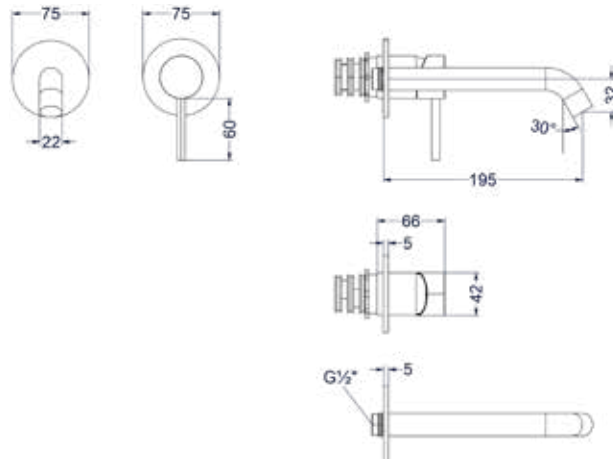

Omschrijving	Kleur	Artikelnummer	Prijs excl. BTW	Prijs incl. BTW
Eenhedel wastafelmengkraan afbouwdeel 2-gats wandmontage met gebogen uitloop, coldstart	* RVS316 geborsteld	6100361	€ 296,69	€ 359,00
	RVS316 geborsteld mat goud PVD	6100362	€ 400,83	€ 485,00
	RVS316 geborsteld mat koper PVD	6100363	€ 400,83	€ 485,00
	RVS316 geborsteld carbon black PVD	6100364	€ 400,83	€ 485,00

* Leverbaar vanaf medio juni 2024
Leverbaar vanaf medio september 2024