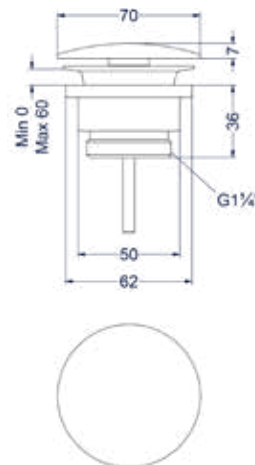

* Leverbaar vanaf medio april 2024
 Leverbaar vanaf medio september 2024

Designplug always open

Omschrijving	Kleur	Artikelnummer	Prijs excl. BTW	Prijs incl. BTW
Designplug always open	* RVS316 geborsteld	6901711	€ 98,35	€ 119,00
	RVS316 geborsteld mat goud PVD	6901712	€ 111,57	€ 135,00
	RVS316 geborsteld mat koper PVD	6901713	€ 111,57	€ 135,00
	RVS316 geborsteld carbon black PVD	6901714	€ 111,57	€ 135,00