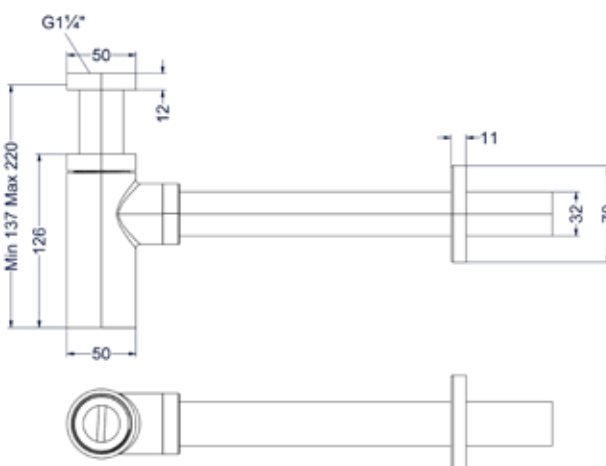

Design sifon hoog model

Omschrijving	Kleur	Artikelnummer	Prijs excl. BTW	Prijs incl. BTW
Design sifon hoog model	Chroom	6901801	€ 81,82	€ 99,00
	Mat zwart PED	6901802	€ 139,67	€ 169,00
	Geborsteld nickel PVD	6901803	€ 139,67	€ 169,00
	Geborsteld mat goud PVD	6901804	€ 139,67	€ 169,00
	Geborsteld mat koper PVD	6901805	€ 139,67	€ 169,00
	Geborsteld metal black PVD	6901806	€ 139,67	€ 169,00
	Zwart chroom PVD	6901807	€ 139,67	€ 169,00