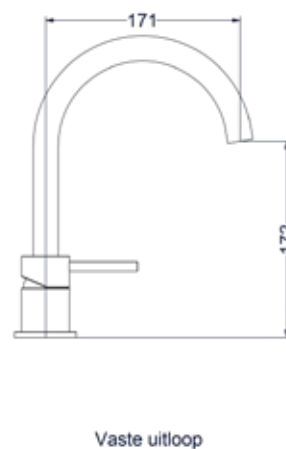

* Leverbaar vanaf medio april 2024
Leverbaar vanaf medio september 2024

Design plug, design sifon en hoekstopkraan zie bladzijde 213

Wastafelmengkraan 2-gats bladmontage

Omschrijving	Kleur	Artikelnummer	Prijs excl. BTW	Prijs incl. BTW
Eenhedel wastafelmengkraan 2-gats bladmontage met uitloop, coldstart	* RVS316 geborsteld	6100501	€ 326,45	€ 395,00
	RVS316 geborsteld mat goud PVD	6100502	€ 409,09	€ 495,00
	RVS316 geborsteld mat koper PVD	6100503	€ 409,09	€ 495,00
	RVS316 geborsteld carbon black PVD	6100504	€ 409,09	€ 495,00
* Leverbaar vanaf medio juni 2024				
Leverbaar vanaf medio september 2024				