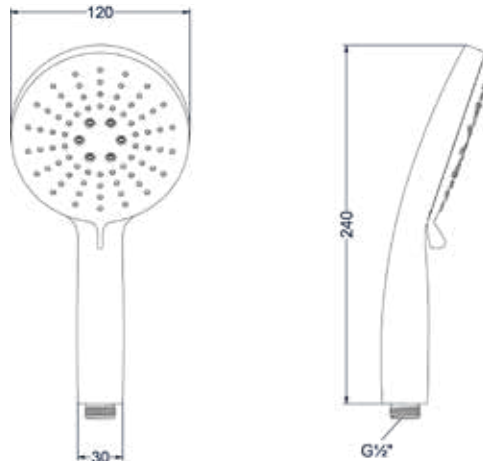

Handdouche verstelbaar 3-standen

Omschrijving	Kleur	Artikelnummer	Prijs excl. BTW	Prijs incl. BTW
Handdouche verstelbaar 3-standen met antikalk nozzels van ABS kunststof	Chroom	6900401	€ 48,76	€ 59,00
	Mat zwart PED	6900402	€ 90,08	€ 109,00
	Geborsteld nickel PVD	6900403	€ 90,08	€ 109,00
	Geborsteld mat goud PVD	6900404	€ 90,08	€ 109,00
	Geborsteld mat koper PVD	6900405	€ 90,08	€ 109,00
	Geborsteld metal black PVD	6900406	€ 90,08	€ 109,00
	Zwart chroom PVD	6900407	€ 90,08	€ 109,00

Leverbaar vanaf medio mei 2024