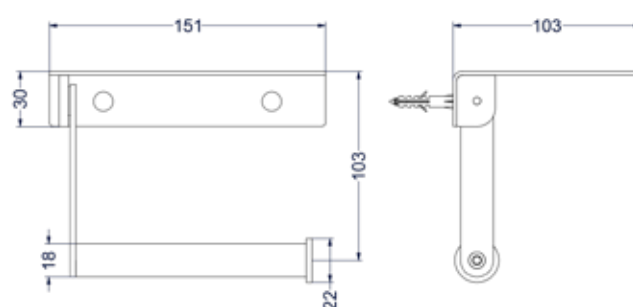

Toiletrolhouder met plateau

Omschrijving	Kleur	Artikelnummer	Prijs excl. BTW	Prijs incl. BTW
Toiletrolhouder met plateau	Chroom	6500501	€ 123,14	€ 149,00
	Mat zwart PED	6500502	€ 172,73	€ 209,00
	Geborsteld nickel PVD	6500503	€ 172,73	€ 209,00
	Geborsteld mat goud PVD	6500504	€ 172,73	€ 209,00
	Geborsteld mat koper PVD	6500505	€ 172,73	€ 209,00
	Geborsteld metal black PVD	6500506	€ 172,73	€ 209,00
	Zwart chroom PVD	6500507	€ 172,73	€ 209,00