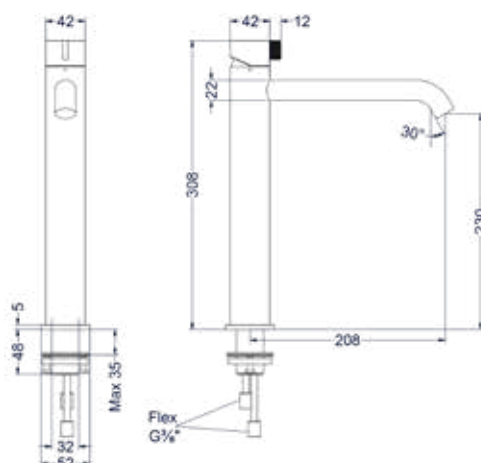

Wastafelmengkraan model L

Omschrijving	Kleur	Artikelnummer	Prijs excl. BTW	Prijs incl. BTW
Eenhedel wastafelmengkraan opbouw L model, coldstart	RVS316 geborsteld	6100461	€ 313,22	€ 379,00
	RVS316 geborsteld mat goud PVD	6100462	€ 351,24	€ 425,00
	RVS316 geborsteld mat koper PVD	6100463	€ 351,24	€ 425,00
	RVS316 geborsteld carbon black PVD	6100464	€ 351,24	€ 425,00

Leverbaar vanaf medio september 2024