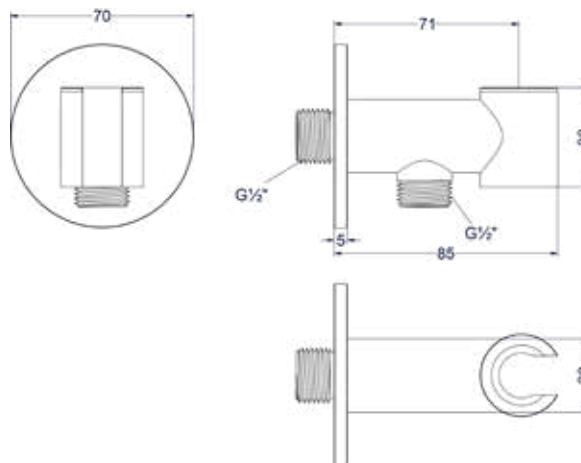

Wandsteun met geïntegreerde wateruitlaat 1/2"

Omschrijving	Kleur	Artikelnummer	Prijs excl. BTW	Prijs incl. BTW
Wandsteun met geïntegreerde wateruitlaat 1/2"	* RVS316 geborsteld	6900211	€ 106,61	€ 129,00
	RVS316 geborsteld mat goud PVD	6900212	€ 123,14	€ 149,00
	RVS316 geborsteld mat koper PVD	6900213	€ 123,14	€ 149,00
	RVS316 geborsteld carbon black PVD	6900214	€ 123,14	€ 149,00

* Leverbaar vanaf medio april 2024
Leverbaar vanaf medio september 2024