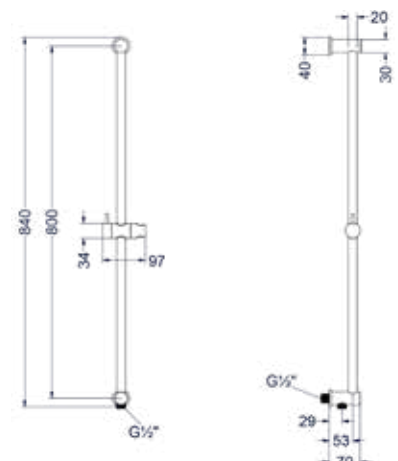

Glijstang 80cm met geïntegreerde wateruitlaat

Omschrijving	Kleur	Artikelnummer	Prijs excl. BTW	Prijs incl. BTW
Glijstang 80cm met geïntegreerde wateruitlaat	Chroom	6900051	€ 180,99	€ 219,00
	Mat zwart PED	6900052	€ 271,90	€ 329,00
	Geborsteld nickel PVD	6900053	€ 271,90	€ 329,00
	Geborsteld mat goud PVD	6900054	€ 271,90	€ 329,00
	Geborsteld mat koper PVD	6900055	€ 271,90	€ 329,00
	Geborsteld metal black PVD	6900056	€ 271,90	€ 329,00
	Zwart chroom PVD	6900057	€ 271,90	€ 329,00

Leverbaar vanaf medio mei 2024