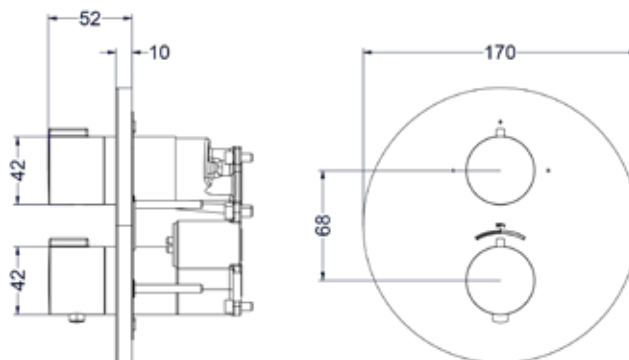

Afbouwdeel inbouwthermostaat met 2-weg stop-omstel

Omschrijving	Kleur	Artikelnummer	Prijs excl. BTW	Prijs incl. BTW
Afbouwdeel inbouwthermostaat met 2-weg stop-omstel met rond rozet	Chroom	6202151	€ 152,89	€ 185,00
	Mat zwart PED	6202152	€ 214,05	€ 259,00
	Geborsteld nickel PVD	6202153	€ 214,05	€ 259,00
	Geborsteld mat goud PVD	6202154	€ 214,05	€ 259,00
	Geborsteld mat koper PVD	6202155	€ 214,05	€ 259,00
	Geborsteld metal black PVD	6202156	€ 214,05	€ 259,00
	Zwart chroom PVD	6202157	€ 214,05	€ 259,00

Leverbaar vanaf medio juni 2024