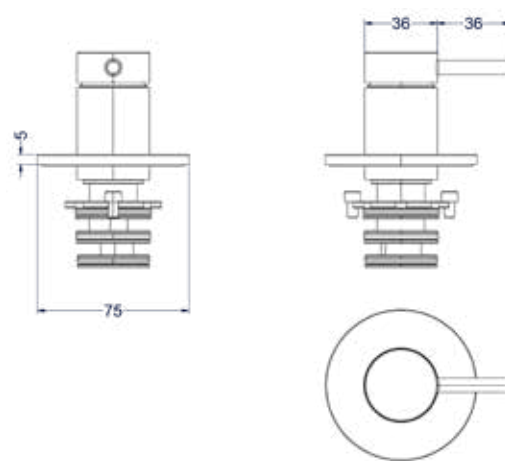

CSB4					
1	2	3	4	5	6

- 2 Kies kleur
- 3 Kies handdouche
- 4 Kies hoofddouche
- 5 Kies bevestiging
- 6 Kies handdouchehouder

* Deze opties zijn leverbaar vanaf medio mei 2024

Afbouwdeel inbouwdouchemengkraan eenhendel