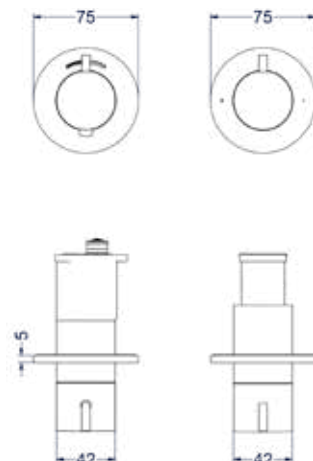

Afbouwdeel inbouwthermostaat met 2-weg stop-omstel symmetry

Omschrijving	Kleur	Artikelnummer	Prijs excl. BTW	Prijs incl. BTW
Afbouwdeel inbouwthermostaat met 2-weg stop-omstel symmetry met ronde rozetten Leverbaar vanaf medio september 2024	RVS316 geborsteld	6903301	€ 351,24	€ 425,00
	RVS316 geborsteld mat goud PVD	6903302	€ 442,15	€ 535,00
	RVS316 geborsteld mat koper PVD	6903303	€ 442,15	€ 535,00
	RVS316 geborsteld carbon black PVD	6903304	€ 442,15	€ 535,00