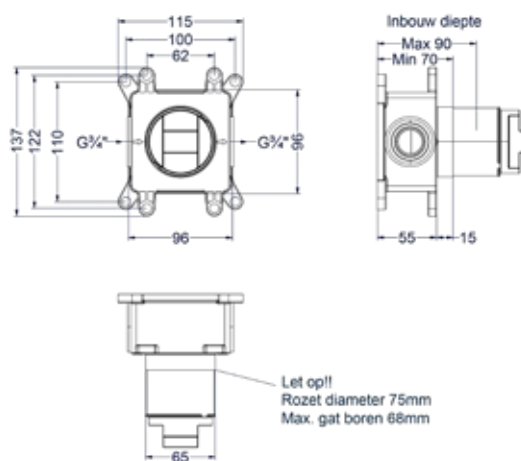

Inbouwbox t.b.v. inbouwstopkraan symmetry

Omschrijving	Kleur	Artikelnummer	Prijs excl. BTW	Prijs incl. BTW
Inbouwbox t.b.v. inbouwstopkraan symmetry	Donker blauw	6202439	€ 172,73	€ 209,00

Leverbaar vanaf medio april 2024

Totaalprijs inbouw stopkraan symmetry met inbouwbox

● CR Prijs excl. BTW € 262,81 Prijs incl. BTW € 318,00	● MZ ● GN ● MP ● GK ● GM ● ZC Prijs excl. BTW € 320,66 Prijs incl. BTW € 388,00