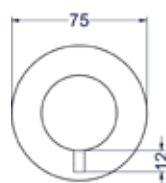

Inbouw douchemengkraan eenhendel

Omschrijving	Kleur	Artikelnummer	Prijs excl. BTW	Prijs incl. BTW
Inbouw douchemengkraan eenhendel inclusief inbouwdeel	RVS316 geborsteld	6201071	€ 172,73	€ 209,00
	RVS316 geborsteld mat goud PVD	6201072	€ 247,11	€ 299,00
	RVS316 geborsteld mat koper PVD	6201073	€ 247,11	€ 299,00
	RVS316 geborsteld carbon black PVD	6201074	€ 247,11	€ 299,00

Leverbaar vanaf medio september 2024