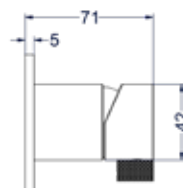

Inbouw douchemengkraan eenhendel

Omschrijving	Kleur	Artikelnummer	Prijs excl. BTW	Prijs incl. BTW
Inbouw douchemengkraan eenhendel inclusief inbouwdeel	RVS316 geborsteld	6201071	€ 172,73	€ 209,00
	RVS316 geborsteld mat goud PVD	6201072	€ 247,11	€ 299,00
	RVS316 geborsteld mat koper PVD	6201073	€ 247,11	€ 299,00
	RVS316 geborsteld carbon black PVD	6201074	€ 247,11	€ 299,00

Leverbaar vanaf medio september 2024