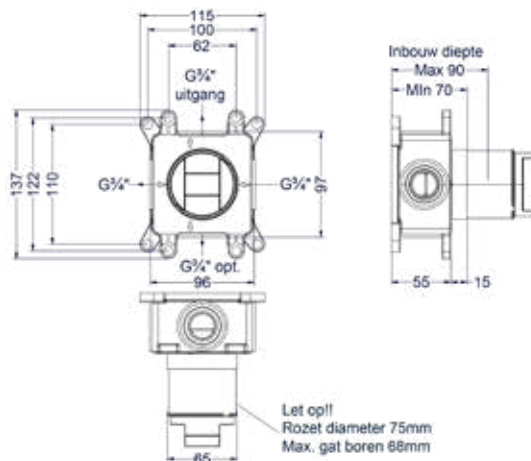

Inbouwbox t.b.v. inbouwstopkraan flow-through symmetry

Omschrijving	Kleur	Artikelnummer	Prijs excl. BTW	Prijs incl. BTW
Inbouwbox t.b.v. inbouwstopkraan flow-through symmetry	Donker blauw	6202438	€ 172,73	€ 209,00

Leverbaar vanaf medio april 2024

Totaalprijs inbouw flow-through stopkraan symmetry met inbouwbox

- Prijs excl. BTW € 262,81   Prijs incl. BTW € 318,00
- MZ
- GN
- MP
- GK
- GM
- ZC
- Prijs excl. BTW € 320,66   Prijs incl. BTW € 388,00

Voor meer informatie over flow-through zie bladzijde 279