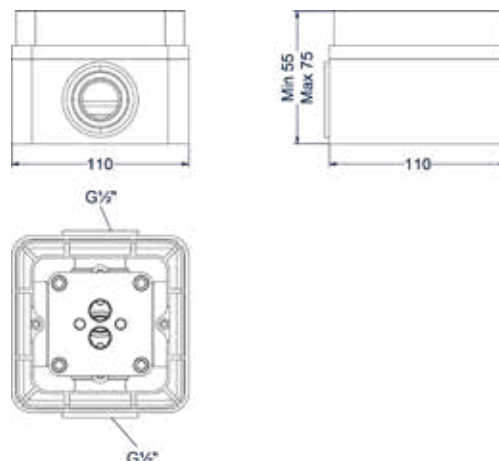

Inbouwbox t.b.v. vrijstaande badmengkraan

Omschrijving	Kleur	Artikelnummer	Prijs excl. BTW	Prijs incl. BTW
Inbouwbox t.b.v. vrijstaande badmengkraan	Donker blauw	6299012	€ 81,82	€ 99,00

Totaalprijs badmengkraan vrijstaand met draaibare uitloop, slang 150 cm, satin spray handdouche en inbouwbox

Prijs excl. BTW € 903,06   Prijs incl. BTW € 1.129,00

Prijs excl. BTW € 1.262,81   Prijs incl. BTW € 1.528,00