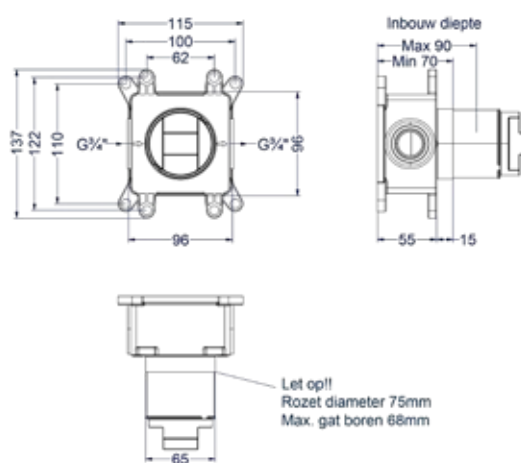

Inbouwbox t.b.v. inbouw stopkraan symmetry

Omschrijving	Kleur	Artikelnummer	Prijs excl. BTW	Prijs incl. BTW
Inbouwbox t.b.v. inbouw stopkraan symmetry	Donker blauw	6202439	€ 172,73	€ 209,00

Leverbaar vanaf medio april 2024

Totaalprijs inbouwstopkraan symmetry met inbouwbox

- IX
  Prijs excl. BTW € 345,45
  Prijs incl. BTW € 418,00
- IMP
  ●
  IGK
  ●
  ICB
  Prijs excl. BTW € 394,04
  Prijs incl. BTW € 478,00