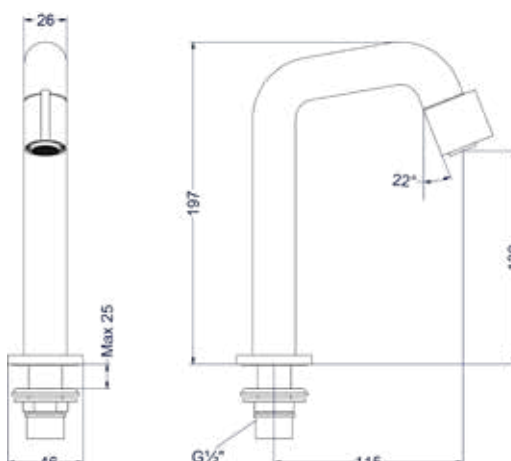

Fonteinkraan contour staand model S

Omschrijving	Kleur	Artikelnummer	Prijs excl. BTW	Prijs incl. BTW
Fonteinkraan contour staand model S	Chroom	6402201	€ 123,14	€ 149,00
	Mat zwart PED	6402202	€ 164,46	€ 199,00
	Geborsteld nickel PVD	6402203	€ 164,46	€ 199,00
	Geborsteld mat goud PVD	6402204	€ 164,46	€ 199,00
	Geborsteld mat koper PVD	6402205	€ 164,46	€ 199,00
	Geborsteld metal black PVD	6402206	€ 164,46	€ 199,00
	Zwart chroom PVD	6402207	€ 164,46	€ 199,00