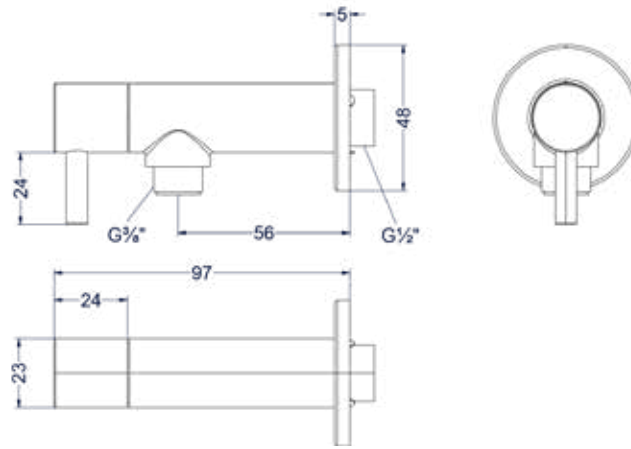

Hoekstopkraan 1/2" 3/8

Omschrijving	Kleur	Artikelnummer	Prijs excl. BTW	Prijs incl. BTW
Hoekstopkraan 1/2" 3/8	Chroom	6901901	€ 40,50	€ 49,00
	Mat zwart PED	6901902	€ 81,82	€ 99,00
	Geborsteld nickel PVD	6901903	€ 81,82	€ 99,00
	Geborsteld mat goud PVD	6901904	€ 81,82	€ 99,00
	Geborsteld mat koper PVD	6901905	€ 81,82	€ 99,00
	Geborsteld metal black PVD	6901906	€ 81,82	€ 99,00
	Zwart chroom PVD	6901907	€ 81,82	€ 99,00