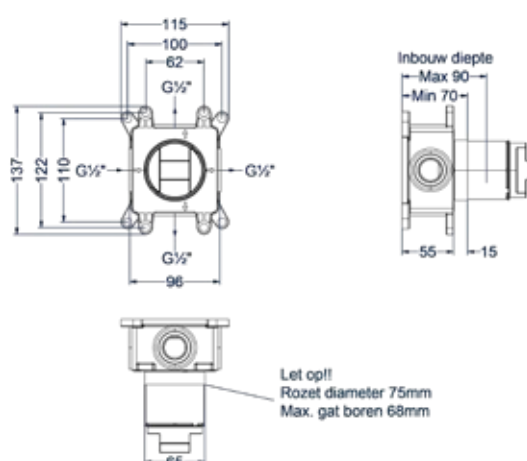

Inbouwbox t.b.v. 2-weg omstel

Omschrijving	Kleur	Artikelnummer	Prijs excl. BTW	Prijs incl. BTW
Inbouwbox t.b.v. 2-weg omstel	Donker blauw	6201108	€ 98,35	€ 119,00

Totaalprijs inbouw 2-weg omstel met inbouwbox

- Prijs excl. BTW € 246,28   Prijs incl. BTW € 298,00
- MZ   ● GN   ● MP   ● GK   ● GM   ● ZC   Prijs excl. BTW € 279,34   Prijs incl. BTW € 338,00