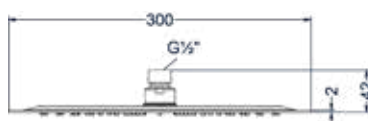

Hoofddouche slim 30cm

Omschrijving	Kleur	Artikelnummer	Prijs excl. BTW	Prijs incl. BTW
Hoofddouche slim 30cm met antikalk nozzels, Eco-air	Chroom	6900601	€ 288,43	€ 349,00
	Mat zwart PED	6900602	€ 404,13	€ 489,00
	Geborsteld nickel PVD	6900603	€ 404,13	€ 489,00
	Geborsteld mat goud PVD	6900604	€ 404,13	€ 489,00
	Geborsteld mat koper PVD	6900605	€ 404,13	€ 489,00
	Geborsteld metal black PVD	6900606	€ 404,13	€ 489,00
	Zwart chroom PVD	6900607	€ 404,13	€ 489,00