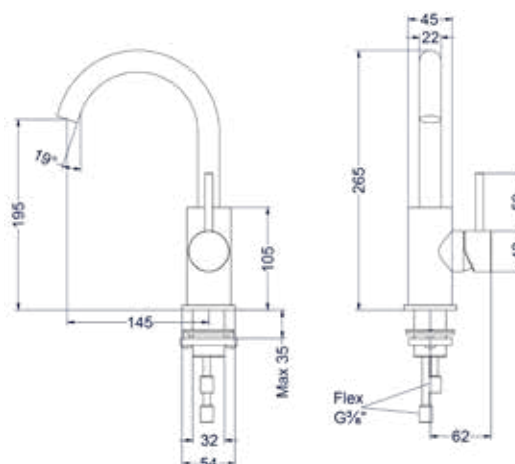

Wastafelmengkraan draaibare uitloop

Omschrijving	Kleur	Artikelnummer	Prijs excl. BTW	Prijs incl. BTW
Eenhedel wastafelmengkraan opbouw met draaibare uitloop, coldstart	* RVS316 geborsteld	6100261	€ 285,12	€ 345,00
	RVS316 geborsteld mat goud PVD	6100262	€ 326,45	€ 395,00
	RVS316 geborsteld mat koper PVD	6100263	€ 326,45	€ 395,00
	RVS316 geborsteld carbon black PVD	6100264	€ 326,45	€ 395,00

* Leverbaar vanaf medio april 2024
Leverbaar vanaf medio september 2024

Design plug, design sifon en hoekstopkraan zie bladzijde 213