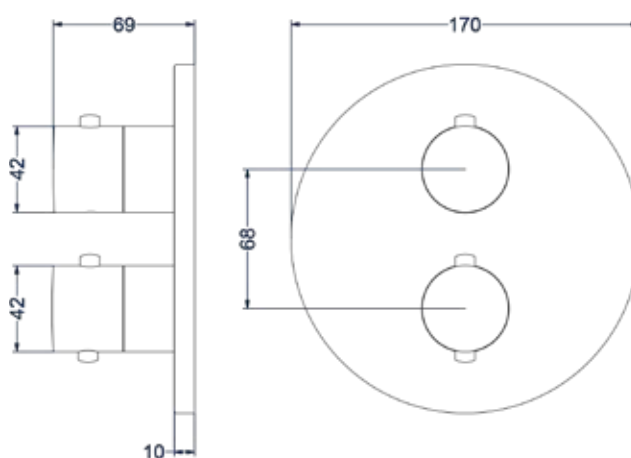

Afbouwdeel inbouwthermostaat met 1 losse stopkraan

Omschrijving	Kleur	Artikelnummer	Prijs excl. BTW	Prijs incl. BTW
Afbouwdeel inbouwthermostaat met 1 losse stopkraan met rond rozet	Chroom	6201251	€ 152,89	€ 185,00
	Mat zwart PED	6201252	€ 214,05	€ 259,00
	Geborsteld nickel PVD	6201253	€ 214,05	€ 259,00
	Geborsteld mat goud PVD	6201254	€ 214,05	€ 259,00
	Geborsteld mat koper PVD	6201255	€ 214,05	€ 259,00
	Geborsteld metal black PVD	6201256	€ 214,05	€ 259,00
	Zwart chroom PVD	6201257	€ 214,05	€ 259,00

Leverbaar vanaf medio juni 2024