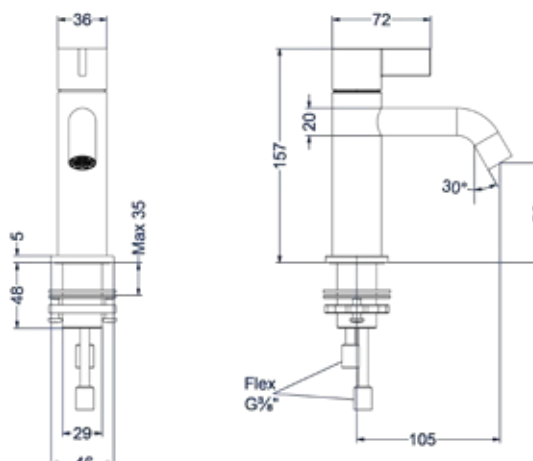

Waterbesparend

Besparing op water betekent niet alleen besparing op het milieu, het betekent ook besparing op geld.

WASTAFELKRANEN

PACT

Wastafelmengkraan model S

Omschrijving	Kleur	Artikelnummer	Prijs excl. BTW	Prijs incl. BTW
Eenhedel wastafelmengkraan opbouw S model, coldstart	Chroom	6101001	€ 156,20	€ 189,00
	Mat zwart PED	6101002	€ 219,01	€ 265,00
	Geborsteld nickel PVD	6101003	€ 219,01	€ 265,00
	Geborsteld mat goud PVD	6101004	€ 219,01	€ 265,00
	Geborsteld mat koper PVD	6101005	€ 219,01	€ 265,00
	Geborsteld metal black PVD	6101006	€ 219,01	€ 265,00
	Zwart chroom PVD	6101007	€ 219,01	€ 265,00