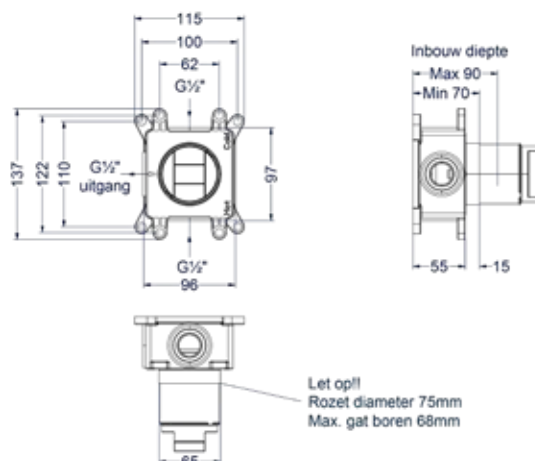

Inbouwbox t.b.v. inbouwdouchemengkraan eenhendel

Omschrijving	Kleur	Artikelnummer	Prijs excl. BTW	Prijs incl. BTW
Inbouwbox t.b.v. inbouwdouchemengkraan eenhendel	Donker blauw	6299001	€ 98,35	€ 119,00

Totaalprijs inbouw douchemengkraan eenhendel met inbouwbox

Prijs excl. BTW € 188,43   Prijs incl. BTW € 228,00

Prijs excl. BTW € 279,55   Prijs incl. BTW € 308,00