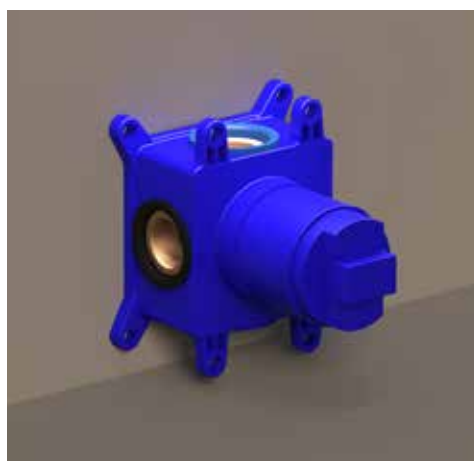

Inbouwbox t.b.v. inbouwdouchemengkraan eenhendel

Omschrijving	Kleur	Artikelnummer	Prijs excl. BTW	Prijs incl. BTW
Inbouwbox t.b.v. inbouwdouchemengkraan eenhendel	Donker blauw	6299001	€ 98,35	€ 119,00

Totaalprijs inbouw douchemengkraan eenhendel met inbouwbox

Prijs excl. BTW € 188,43   Prijs incl. BTW € 228,00

Prijs excl. BTW € 279,55   Prijs incl. BTW € 308,00