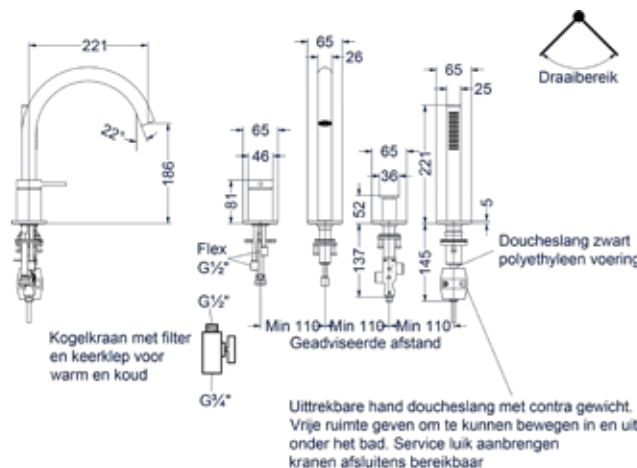

Badrandcombinatie 4-gats bladmontage

Omschrijving	Kleur	Artikelnummer	Prijs excl. BTW	Prijs incl. BTW
Badrandcombinatie 4-gats mengkraan met draaibare uitloop uittrekbare handdouche	Chroom	6301151	€ 574,38	€ 695,00
	Mat zwart PED	6301152	€ 657,02	€ 795,00
	Geborsteld nickel PVD	6301153	€ 657,02	€ 795,00
	Geborsteld mat goud PVD	6301154	€ 657,02	€ 795,00
	Geborsteld mat koper PVD	6301155	€ 657,02	€ 795,00
	Geborsteld metal black PVD	6301156	€ 657,02	€ 795,00
Leverbaar vanaf medio april 2024	Zwart chroom PVD	6301157	€ 657,02	€ 795,00