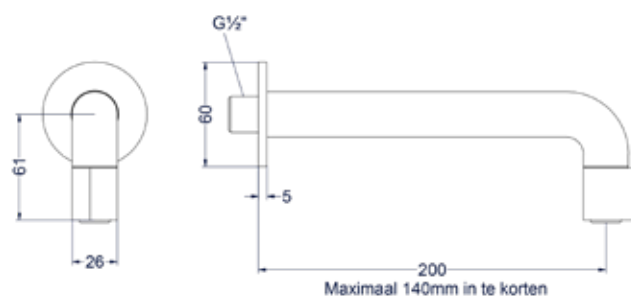

Fonteinkraan wandmodel inkortbaar

14 cm inkortbaar

Omschrijving	Kleur	Artikelnummer	Prijs excl. BTW	Prijs incl. BTW
Fonteinkraan wandmodel 1/2" aansluiting, inkortbaar	Chroom	6402101	€ 106,61	€ 129,00
	Mat zwart PED	6402102	€ 147,93	€ 179,00
	Geborsteld nickel PVD	6402103	€ 147,93	€ 179,00
	Geborsteld mat goud PVD	6402104	€ 147,93	€ 179,00
	Geborsteld mat koper PVD	6402105	€ 147,93	€ 179,00
	Geborsteld metal black PVD	6402106	€ 147,93	€ 179,00
	Zwart chroom PVD	6402107	€ 147,93	€ 179,00