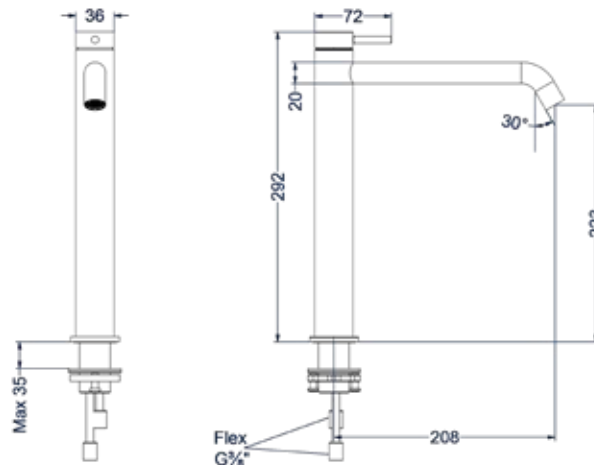

Wastafelmengkraan model L

Omschrijving	Kleur	Artikelnummer	Prijs excl. BTW	Prijs incl. BTW
Eenhedel wastafelmengkraan opbouw L model, coldstart	Chroom	6100201	€ 222,31	€ 269,00
	Mat zwart PED	6100202	€ 288,43	€ 349,00
	Geborsteld nickel PVD	6100203	€ 288,43	€ 349,00
	Geborsteld mat goud PVD	6100204	€ 288,43	€ 349,00
	Geborsteld mat koper PVD	6100205	€ 288,43	€ 349,00
	Geborsteld metal black PVD	6100206	€ 288,43	€ 349,00
	Zwart chroom PVD	6100207	€ 288,43	€ 349,00

Design plug, design sifon en hoekstopkraan zie bladzijde 79