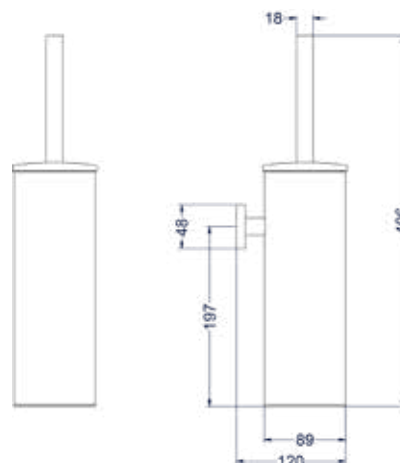

Toiletborstelgarnituur wandmodel

Omschrijving	Kleur	Artikelnummer	Prijs excl. BTW	Prijs incl. BTW
Toiletborstelgarnituur wandmodel	Chroom	6500651	€ 164,46	€ 199,00
	Mat zwart PED	6500652	€ 247,11	€ 299,00
	Geborsteld nickel PVD	6500653	€ 247,11	€ 299,00
	Geborsteld mat goud PVD	6500654	€ 247,11	€ 299,00
	Geborsteld mat koper PVD	6500655	€ 247,11	€ 299,00
	Geborsteld metal black PVD	6500656	€ 247,11	€ 299,00
	Zwart chroom PVD	6500657	€ 247,11	€ 299,00