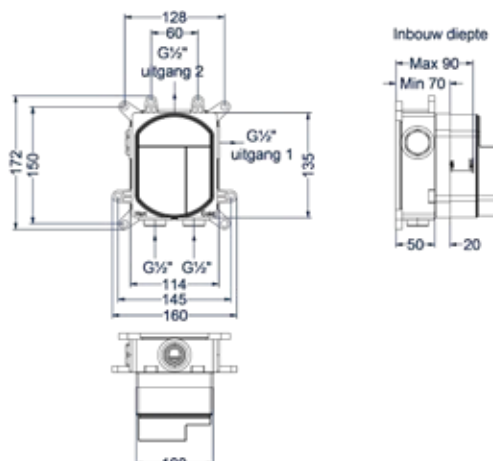

Inbouwbox t.b.v. inbouwthermostaat met 2-weg stop-omstel

Omschrijving	Kleur	Artikelnummer	Prijs excl. BTW	Prijs incl. BTW
Inbouwbox t.b.v. inbouwthermostaat met 2-weg stop-omstel	Donker blauw	6299002	€ 400,83	€ 485,00

Leverbaar vanaf medio april 2024

Totaalprijs inbouwthermostaat met 2-weg stop-omstel en inbouwbox

● CR	Prijs excl. BTW € 553,72	Prijs incl. BTW € 670,00	● MZ ● GN ● MP ● GK ● GM ● ZC	Prijs excl. BTW € 614,88	Prijs incl. BTW € 744,00