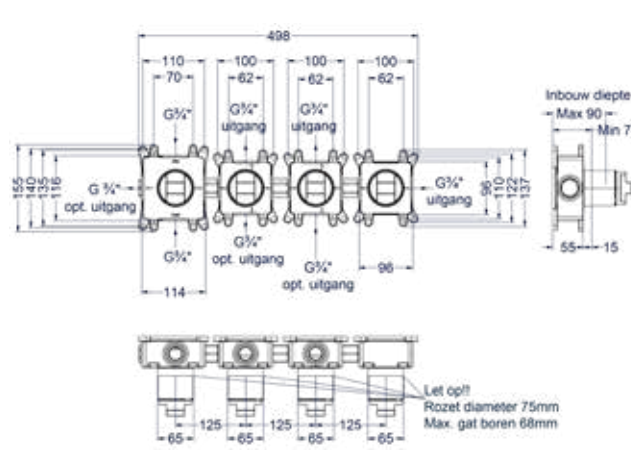

Inbouwbox t.b.v. inbouwthermostaat met 3 stopkranen symmetry

Omschrijving	Kleur	Artikelnummer	Prijs excl. BTW	Prijs incl. BTW
Inbouwbox t.b.v. inbouwthermostaat met 3 stopkranen symmetry	Donker blauw	6202388	€ 640,50	€ 775,00

Leverbaar vanaf medio april 2024

Totaalprijs inbouwthermostaat met 3 stopkranen symmetry en inbouwbox

● CR Prijs excl. BTW € 937,19 Prijs incl. BTW € 1.134,00	● MZ ● GN ● MP ● GK ● GM ● ZC Prijs excl. BTW € 1.044,63 Prijs incl. BTW € 1.264,00