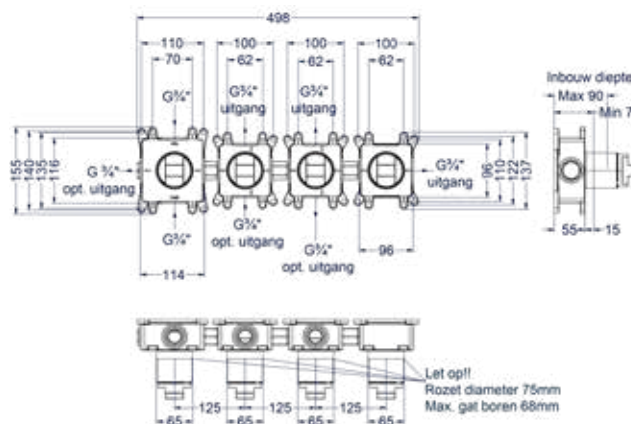

Inbouwbox t.b.v. inbouwthermostaat met 3 stopkranen symmetry

Omschrijving	Kleur	Artikelnummer	Prijs excl. BTW	Prijs incl. BTW
Inbouwbox t.b.v. inbouwthermostaat met 3 stopkranen symmetry	Donker blauw	6202388	€ 640,50	€ 775,00

Leverbaar vanaf medio april 2024

Totaalprijs inbouwthermostaat met 3 stopkranen symmetry en inbouwbox

● CR Prijs excl. BTW € 937,19 Prijs incl. BTW € 1.134,00	● MZ ● GN ● MP ● GK ● GM ● ZC Prijs excl. BTW € 1.044,63 Prijs incl. BTW € 1.264,00