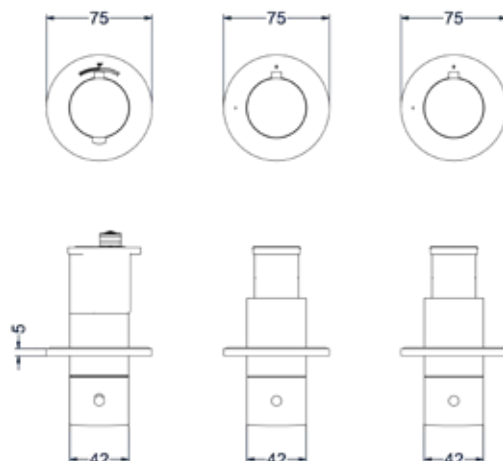

Afbouwdeel inbouwthermostaat met 2 stopkranen symmetry

Omschrijving	Kleur	Artikelnummer	Prijs excl. BTW	Prijs incl. BTW
Afbouwdeel inbouwthermostaat met 2 stopkranen symmetry met ronde rozetten	Chroom	6202471	€ 247,11	€ 299,00
	Mat zwart PED	6202472	€ 329,75	€ 399,00
	Geborsteld nickel PVD	6202473	€ 329,75	€ 399,00
	Geborsteld mat goud PVD	6202474	€ 329,75	€ 399,00
	Geborsteld mat koper PVD	6202475	€ 329,75	€ 399,00
	Geborsteld metal black PVD	6202476	€ 329,75	€ 399,00
Leverbaar vanaf medio april 2024	Zwart chroom PVD	6202477	€ 329,75	€ 399,00