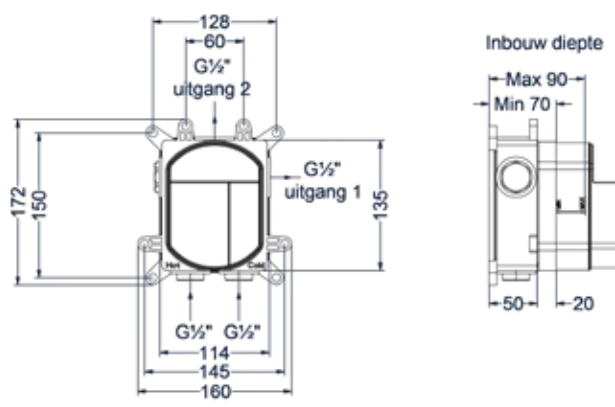

Inbouwbox t.b.v. inbouwthermostaat met 2-weg stop-omstel

Omschrijving	Kleur	Artikelnummer	Prijs excl. BTW	Prijs incl. BTW
Inbouwbox t.b.v. inbouwthermostaat met 2-weg stop-omstel	Donker blauw	6299002	€ 400,83	€ 485,00

Leverbaar vanaf medio april 2024

Totaalprijs inbouwthermostaat met 2-weg stop-omstel en inbouwbox

Prijs excl. BTW € 553,72   Prijs incl. BTW € 670,00
 MZ
 GN
 MP
 GK
 GM
 ZC
Prijs excl. BTW € 614,88   Prijs incl. BTW € 744,00