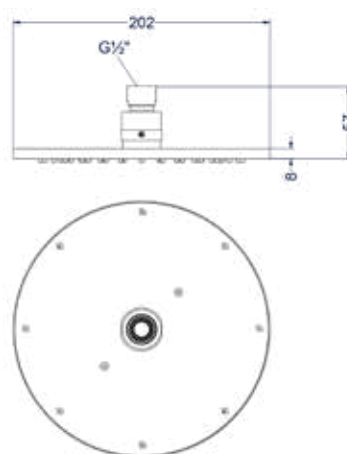

Hoofddouche medium 20cm

Omschrijving	Kleur	Artikelnummer	Prijs excl. BTW	Prijs incl. BTW
Hoofddouche medium 20cm met antikalk nozzels	* RVS316 geborsteld	6900661	€ 329,75	€ 399,00
	RVS316 geborsteld mat goud PVD	6900662	€ 404,13	€ 489,00
	RVS316 geborsteld mat koper PVD	6900663	€ 404,13	€ 489,00
	RVS316 geborsteld carbon black PVD	6900664	€ 404,13	€ 489,00
* Leverbaar vanaf medio april 2024 Leverbaar vanaf medio september 2024