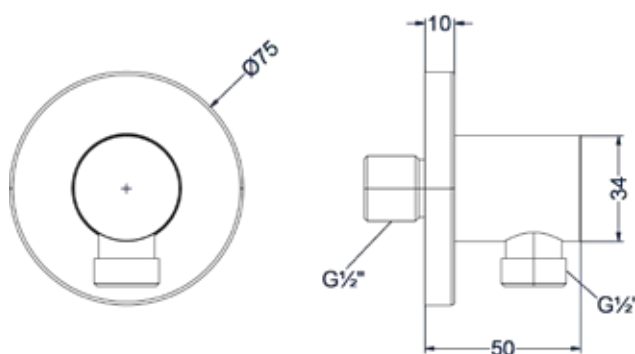

Wanduitlaat 1/2"

Omschrijving	Kleur	Artikelnummer	Prijs excl. BTW	Prijs incl. BTW
Wanduitlaat 1/2"	Chroom	6900151	€ 32,23	€ 39,00
	Mat zwart PED	6900152	€ 65,29	€ 79,00
	Geborsteld nickel PVD	6900153	€ 65,29	€ 79,00
	Geborsteld mat goud PVD	6900154	€ 65,29	€ 79,00
	Geborsteld mat koper PVD	6900155	€ 65,29	€ 79,00
	Geborsteld metal black PVD	6900156	€ 65,29	€ 79,00
	Zwart chroom PVD	6900157	€ 65,29	€ 79,00