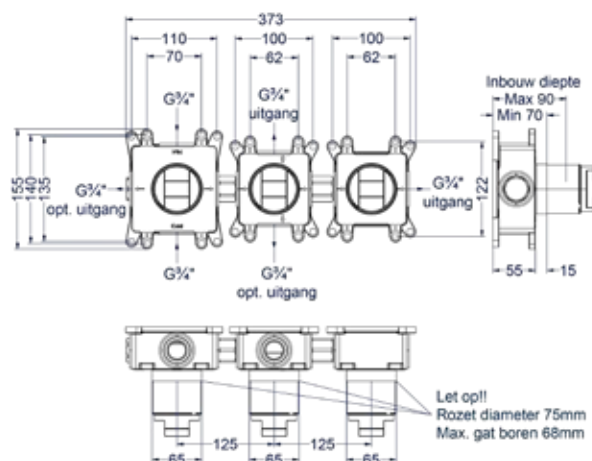

Inbouwbox t.b.v. inbouwthermostaat met 2 stopkranen symmetry

Omschrijving	Kleur	Artikelnummer	Prijs excl. BTW	Prijs incl. BTW
Inbouwbox t.b.v. inbouwthermostaat met 2 stopkranen symmetry Leverbaar vanaf medio april 2024	Donker blauw	6299010	€ 533,06	€ 645,00

Totaalprijs inbouwthermostaat met 2 stopkranen symmetry en inbouwbox

- IX Prijs excl. BTW € 925,62 Prijs incl. BTW € 1.120,00
- IMP Prijs excl. BTW € 1.008,27
- IGK Prijs incl. BTW € 1.220,00
- ICB