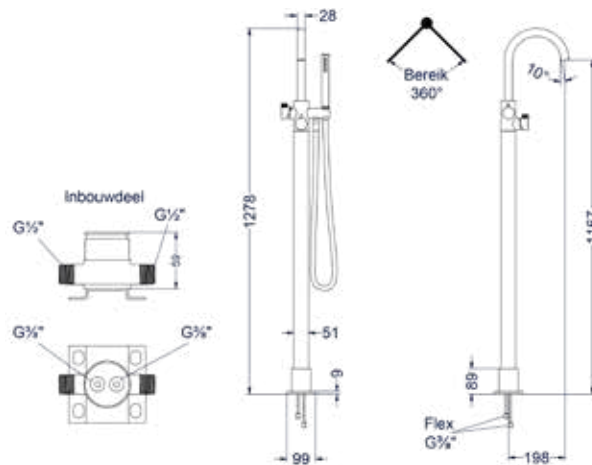

Vrijstaande badmengkraan met staafhanddouche

Omschrijving	Kleur	Artikelnummer	Prijs excl. BTW	Prijs incl. BTW
Badmengkraan vrijstaand met draaibare uitloop, slang 150cm en staafhanddouche	RVS316 geborsteld	6303111	€ 1.223,14	€ 1.480,00
	RVS316 geborsteld mat goud PVD	6303112	€ 1.471,07	€ 1.780,00
	RVS316 geborsteld mat koper PVD	6303113	€ 1.471,07	€ 1.780,00
Compleet met inbouwbox	RVS316 geborsteld carbon black PVD	6303114	€ 1.471,07	€ 1.780,00

Leverbaar vanaf medio september 2024