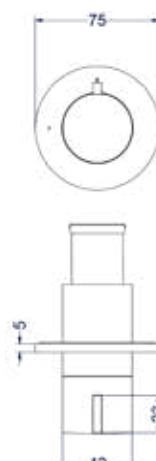

Afbouwdeel inbouwstopkraan symmetry

Omschrijving	Kleur	Artikelnummer	Prijs excl. BTW	Prijs incl. BTW
Afbouwdeel inbouwstopkraan symmetry met rond rozet	Chroom	6202581	€ 90,08	€ 109,00
	Mat zwart PED	6202582	€ 147,93	€ 179,00
	Geborsteld nickel PVD	6202583	€ 147,93	€ 179,00
	Geborsteld mat goud PVD	6202584	€ 147,93	€ 179,00
	Geborsteld mat koper PVD	6202585	€ 147,93	€ 179,00
	Geborsteld metal black PVD	6202586	€ 147,93	€ 179,00
	Zwart chroom PVD	6202587	€ 147,93	€ 179,00

Leverbaar vanaf medio juni 2024