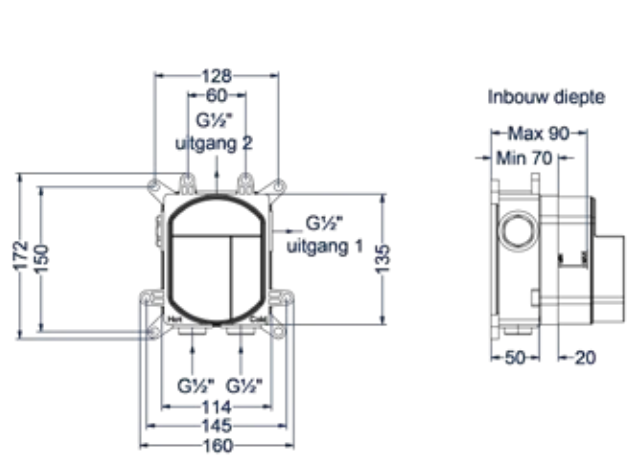

Inbouwbox t.b.v. inbouwthermostaat met 2-weg stop-omstel

Omschrijving	Kleur	Artikelnummer	Prijs excl. BTW	Prijs incl. BTW
Inbouwbox t.b.v. inbouwthermostaat met 2-weg stop-omstel Leverbaar vanaf medio april 2024	Donker blauw	6299002	€ 400,83	€ 485,00

Totaalprijs inbouwthermostaat met 2-weg stop-omstel en inbouwbox

- IX
  Prijs excl. BTW € 598,35
  Prijs incl. BTW € 724,00
- IMP
  ●
  IGK
  ●
  ICB
  Prijs excl. BTW € 697,52
  Prijs incl. BTW € 844,00