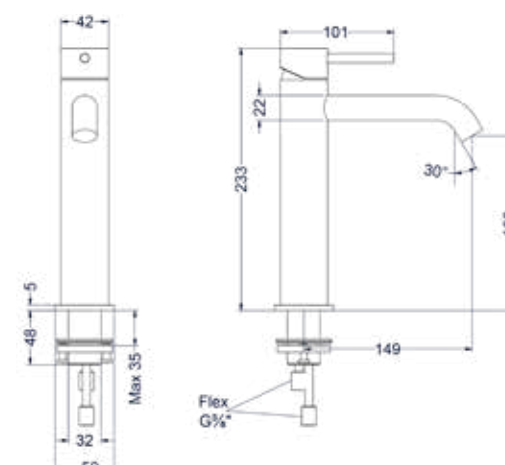

Wastafelmengkraan model M

Omschrijving	Kleur	Artikelnummer	Prijs excl. BTW	Prijs incl. BTW
Eenhedel wastafelmengkraan opbouw M model, coldstart	* RVS316 geborsteld	6100401	€ 247,11	€ 299,00
	RVS316 geborsteld mat goud PVD	6100402	€ 285,12	€ 345,00
	RVS316 geborsteld mat koper PVD	6100403	€ 285,12	€ 345,00
	RVS316 geborsteld carbon black PVD	6100404	€ 285,12	€ 345,00
* Leverbaar vanaf medio april 2024 Leverbaar vanaf medio september 2024				

Design plug, design sifon en hoekstopkraan zie bladzijde 213