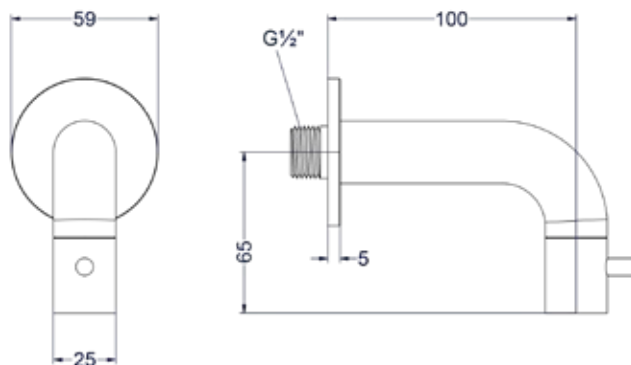

Leverbaar vanaf medio september 2024

Design plug, design sifon en hoekstopkraan zie bladzijde 213

Fonteinkraan wandmodel 10cm

Omschrijving	Kleur	Artikelnummer	Prijs excl. BTW	Prijs incl. BTW
Fonteinkraan wandmodel niet inkortbaar HOH10cm	* RVS316 geborsteld	6401111	€ 147,93	€ 179,00
	RVS316 geborsteld mat goud PVD	6401112	€ 180,99	€ 219,00
	RVS316 geborsteld mat koper PVD	6401113	€ 180,99	€ 219,00
	RVS316 geborsteld carbon black PVD	6401114	€ 180,99	€ 219,00