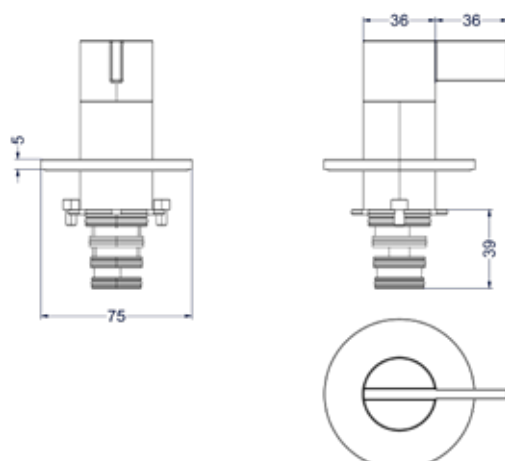

Afbouwdeel inbouw 2-weg omstel

Omschrijving	Kleur	Artikelnummer	Prijs excl. BTW	Prijs incl. BTW
Afbouwdeel inbouw 2-weg omstel	Chroom	6202101	€ 147,93	€ 179,00
	Mat zwart PED	6202102	€ 180,99	€ 219,00
	Geborsteld nickel PVD	6202103	€ 180,99	€ 219,00
	Geborsteld mat goud PVD	6202104	€ 180,99	€ 219,00
	Geborsteld mat koper PVD	6202105	€ 180,99	€ 219,00
	Geborsteld metal black PVD	6202106	€ 180,99	€ 219,00
	Zwart chroom PVD	6202107	€ 180,99	€ 219,00