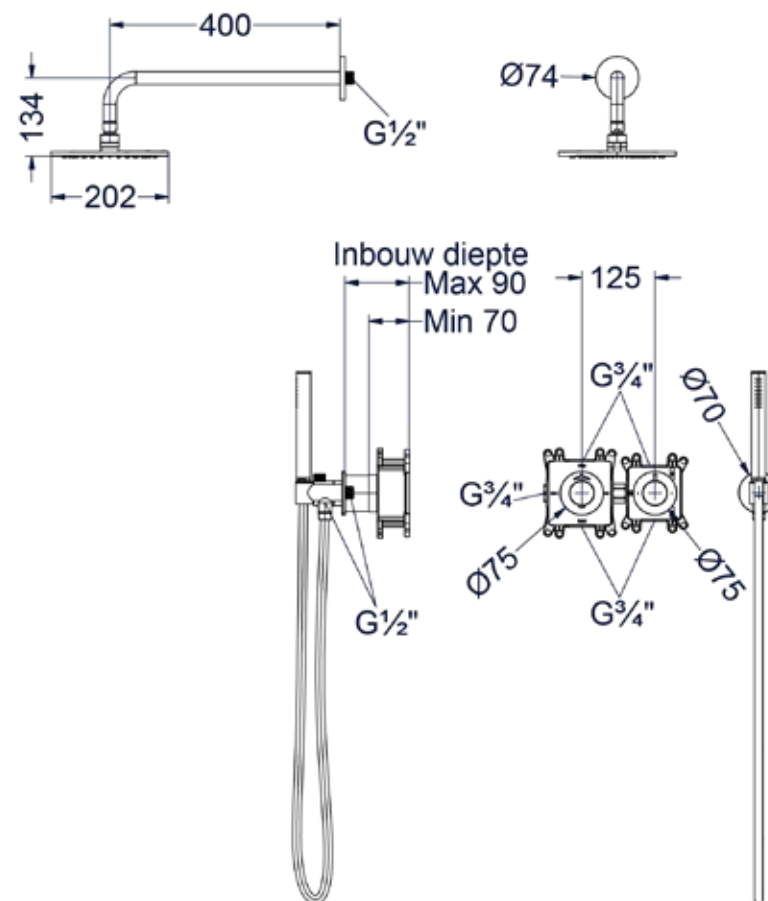

Omschrijving	Artikelnummer RVS geborsteld	Prijs excl. BTW	Prijs incl. BTW
Standaard setprijs RVS geborsteld Code: CST3IXAAAA		€ 1.533,06	€ 1.855,00
Bestaande uit:			
Inbouwbox t.b.v. inbouwthermostaat met 2-weg stop-omstel symmetry	6299011		
Afbouwdeel inbouwthermostaat met 2-weg stop-omstel symmetry	6903301		
Doucheslang smooth 150 cm	6900261		
Handdouche staafmodel	6900361		
Hoofddouche medium 20 cm	6900661		
Wandsteun met geïntegreerde wateruitlaat 1/2"	6900211		
Wandarm 40 cm 1/2"	6901561		

Standaard setprijs overige kleuren

€ 1.772,73 € 2.145,00