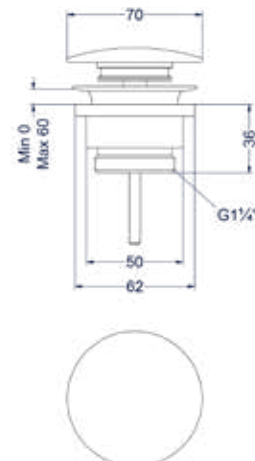

Designplug stop&go

Omschrijving	Kleur	Artikelnummer	Prijs excl. BTW	Prijs incl. BTW
Designplug stop&go	* RVS316 geborsteld	6901761	€ 98,35	€ 119,00
	RVS316 geborsteld mat goud PVD	6901762	€ 111,57	€ 135,00
	RVS316 geborsteld mat koper PVD	6901763	€ 111,57	€ 135,00
	RVS316 geborsteld carbon black PVD	6901764	€ 111,57	€ 135,00

* Leverbaar vanaf medio april 2024
Leverbaar vanaf medio september 2024