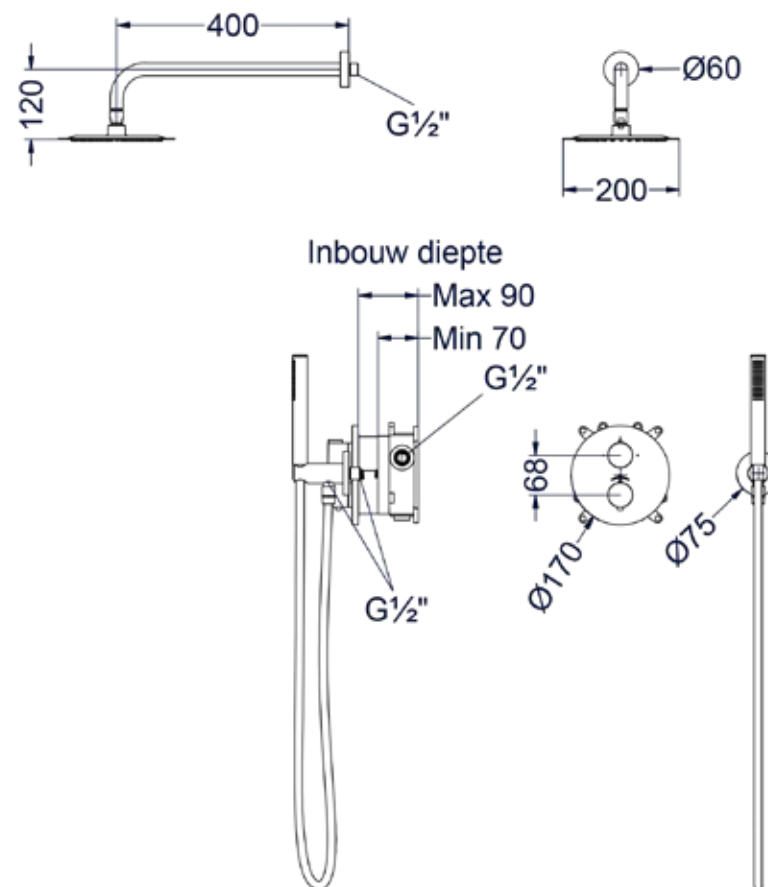

Omschrijving	Artikelnummer chrom	Prijs excl. BTW	Prijs incl. BTW
Standaard setprijs chrom Code: CSP2CRAAAA		€ 726,45	€ 879,00
Bestaande uit:			
Inbouwbox t.b.v. inbouwthermostaat met 2-weg stop-omstel	6299002		
Afbouwdeel inbouwthermostaat met 2-weg stop-omstel	6202151		
Doucheslang smooth 150 cm	6900251		
Handdouche staafmodel met antikalk nozzels	6900351		
Hoofd douche slim 20 cm	6900501		
Wandsteun met geïntegreerde wateruitlaat 1/2"	6900201		
Wandarm 40 cm 1/2"	6901551