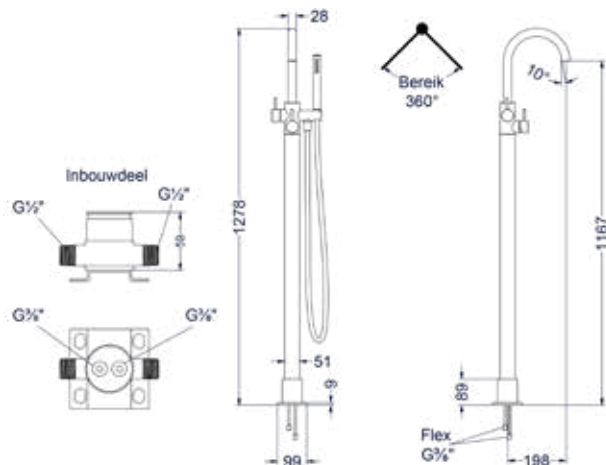

Vrijstaande badmengkraan met staafhanddouche

Omschrijving	Kleur	Artikelnummer	Prijs excl. BTW	Prijs incl. BTW
Badmengkraan vrijstaand met draaibare uitloop, slang 150cm en staafhanddouche	* RVS316 geborsteld	6303101	€ 1.198,35	€ 1.450,00
	RVS316 geborsteld mat goud PVD	6303102	€ 1.446,28	€ 1.750,00
	RVS316 geborsteld mat koper PVD	6303103	€ 1.446,28	€ 1.750,00
	RVS316 geborsteld carbon black PVD	6303104	€ 1.446,28	€ 1.750,00
Compleet met inbouwbox				

* Leverbaar vanaf medio april 2024
Leverbaar vanaf medio september 2024