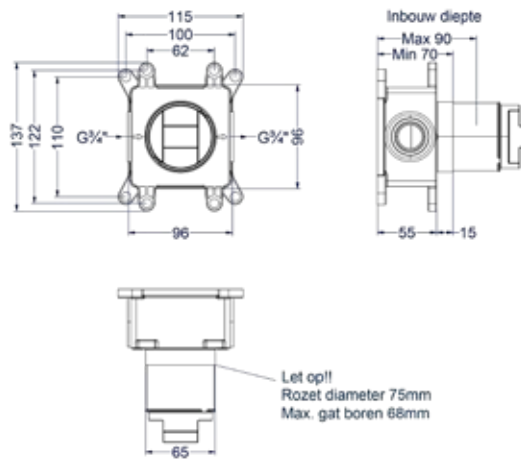

Inbouwbox t.b.v. inbouw stopkraan symmetry

Omschrijving	Kleur	Artikelnummer	Prijs excl. BTW	Prijs incl. BTW
Inbouwbox t.b.v. inbouw stopkraan symmetry	Donker blauw	6202439	€ 172,73	€ 209,00

Leverbaar vanaf medio april 2024

Totaalprijs inbouwstopkraan symmetry met inbouwbox

- IX
  Prijs excl. BTW € 320,66   Prijs incl. BTW € 388,00
- IMP
  ● IGK
  ● ICB
  Prijs excl. BTW € 370,25   Prijs incl. BTW € 448,00