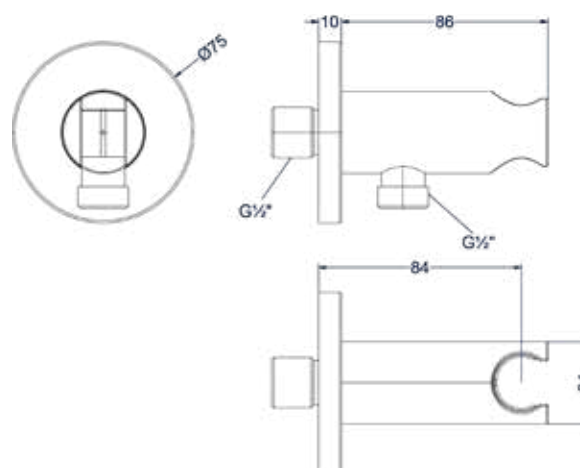

Wandsteun met geïntegreerde wateruitlaat 1/2"

Omschrijving	Kleur	Artikelnummer	Prijs excl. BTW	Prijs incl. BTW
Wandsteun met geïntegreerde wateruitlaat 1/2"	Chroom	6900201	€ 65,29	€ 79,00
	Mat zwart PED	6900202	€ 106,61	€ 129,00
	Geborsteld nickel PVD	6900203	€ 106,61	€ 129,00
	Geborsteld mat goud PVD	6900204	€ 106,61	€ 129,00
	Geborsteld mat koper PVD	6900205	€ 106,61	€ 129,00
	Geborsteld metal black PVD	6900206	€ 106,61	€ 129,00
	Zwart chroom PVD	6900207	€ 106,61	€ 129,00