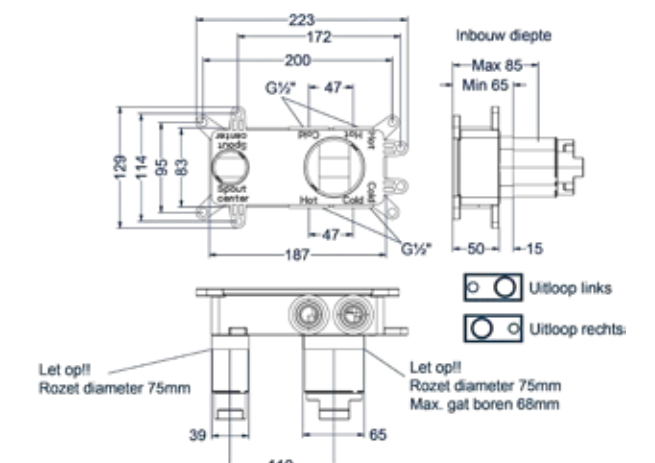

Inbouwbox t.b.v. inbouwwastafelmengkraan L/R

Omschrijving	Kleur	Artikelnummer	Prijs excl. BTW	Prijs incl. BTW
Inbouwbox t.b.v. eenhedel wastafelmengkraan 2-gats wandmontage, uitloop links/rechts toe te passen	Donker blauw	6199001	€ 123,14	€ 149,00

Totaalprijs inbouwwastafelmengkraan met inbouwbox

- CR Prijs excl. BTW € 295,87 Prijs incl. BTW € 358,00
- MZ ● GN ● MP ● GK ● GM ● ZC Prijs excl. BTW € 361,98 Prijs incl. BTW € 438,00

Design plug, design sifon en hoekstopkraan zie bladzijde 79