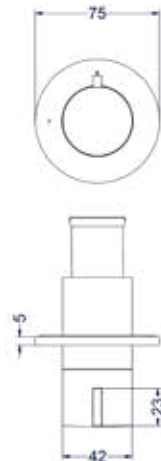

Afbouwdeel inbouwstopkraan symmetry

Omschrijving	Kleur	Artikelnummer	Prijs excl. BTW	Prijs incl. BTW
Afbouwdeel inbouwstopkraan symmetry met rond rozet	Chroom	6202581	€ 90,08	€ 109,00
	Mat zwart PED	6202582	€ 147,93	€ 179,00
	Geborsteld nickel PVD	6202583	€ 147,93	€ 179,00
	Geborsteld mat goud PVD	6202584	€ 147,93	€ 179,00
	Geborsteld mat koper PVD	6202585	€ 147,93	€ 179,00
	Geborsteld metal black PVD	6202586	€ 147,93	€ 179,00
	Zwart chroom PVD	6202587	€ 147,93	€ 179,00

Leverbaar vanaf medio juni 2024