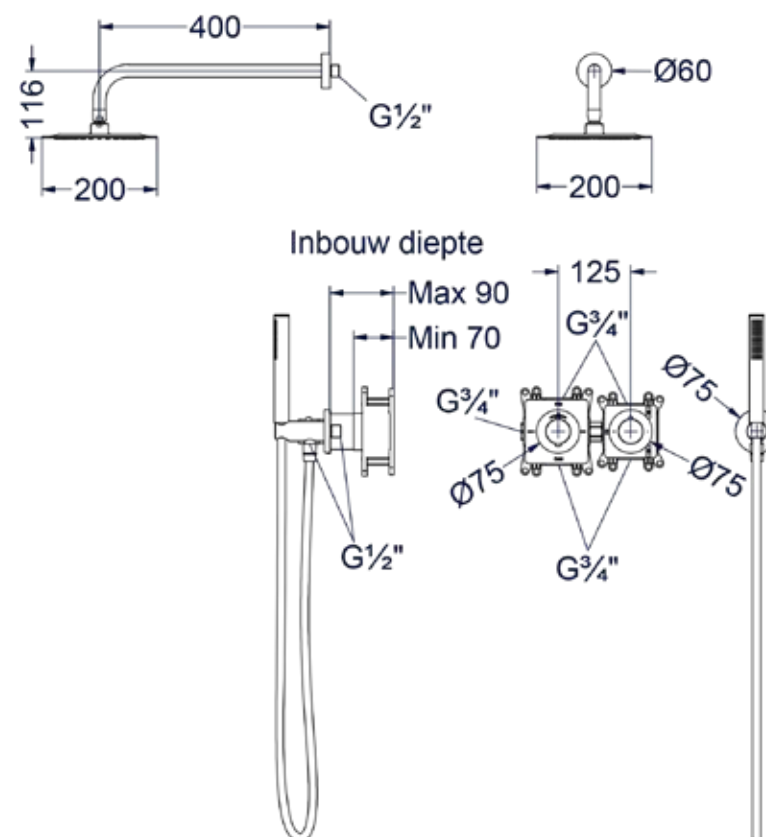

CSB2					
1	2	3	4	5	6

- 2 Kies kleur
- 3 Kies handdouche
- 4 Kies hoofddouche
- 5 Kies bevestiging
- 6 Kies handdouchehouder

\* Deze opties zijn leverbaar vanaf medio mei 2024

Combiset Bond 3

CSB3MPCDAA

Omschrijving	Artikelnummer chrom	Prijs excl. BTW	Prijs incl. BTW
<b>Standaard setprijs chrom</b> Code: CSB3CRAAAA		€ 1.073,56	€ 1.299,00
Bestaande uit:			
Inbouwbox t.b.v. inbouwthermostaat met 2-weg stop-omstel symmetry	6299011		
Afbouwdeel inbouwthermostaat met 2-weg stop-omstel symmetry	6201361		
Doucheslang smooth 150 cm	6900251		
Handdouche staafmodel met antikalk nozzels	6900351		
Hoofd douche slim 20 cm	6900501		
Wandsteun met geïntegreerde wateruitlaat 1/2"	6900201		
Wandarm 40 cm 1/2"	6901551		