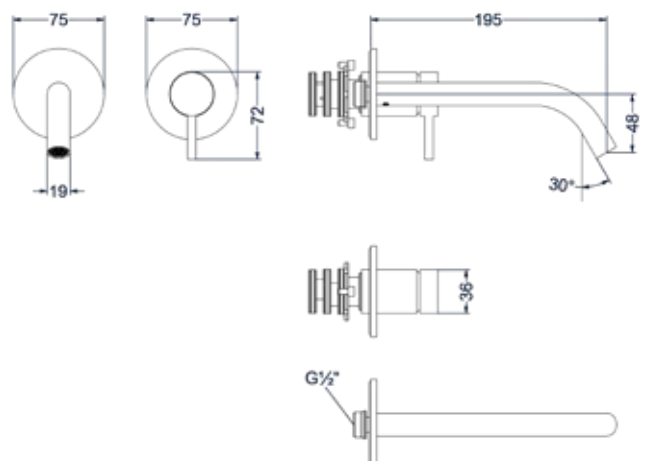

Omschrijving	Kleur	Artikelnummer	Prijs excl. BTW	Prijs incl. BTW
Eenhedel wastafelmengkraan afbouwdeel 2-gats wandmontage met gebogen uitloop, coldstart	Chroom	6100351	€ 172,73	€ 209,00
	Mat zwart PED	6100352	€ 238,84	€ 289,00
	Geborsteld nickel PVD	6100353	€ 238,84	€ 289,00
	Geborsteld mat goud PVD	6100354	€ 238,84	€ 289,00
	Geborsteld mat koper PVD	6100355	€ 238,84	€ 289,00
	Geborsteld metal black PVD	6100356	€ 238,84	€ 289,00
	Zwart chroom PVD	6100357	€ 238,84	€ 289,00