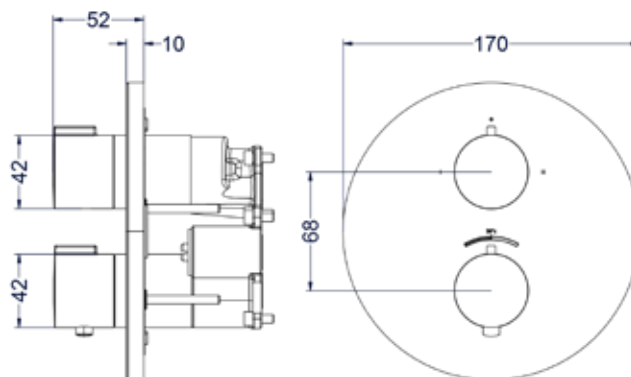

Afbouwdeel inbouwthermostaat met 3-weg stop-omstel

Omschrijving	Kleur	Artikelnummer	Prijs excl. BTW	Prijs incl. BTW
Afbouwdeel inbouwthermostaat met 3-weg stop-omstel met rond rozet	Chroom	6202201	€ 152,89	€ 185,00
	Mat zwart PED	6202206	€ 214,05	€ 259,00
	Geborsteld nickel PVD	6202203	€ 214,05	€ 259,00
	Geborsteld mat goud PVD	6202204	€ 214,05	€ 259,00
	Geborsteld mat koper PVD	6202202	€ 214,05	€ 259,00
	Geborsteld metal black PVD	6201206	€ 214,05	€ 259,00
	Zwart chroom PVD	6202207	€ 214,05	€ 259,00

Leverbaar vanaf medio juni 2024