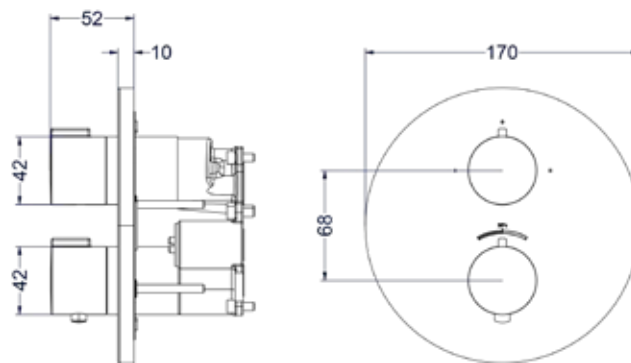

Afbouwdeel inbouwthermostaat met 2-weg stop-omstel

Omschrijving	Kleur	Artikelnummer	Prijs excl. BTW	Prijs incl. BTW
Afbouwdeel inbouwthermostaat met 2-weg stop-omstel met rond rozet	Chroom	6202151	€ 152,89	€ 185,00
	Mat zwart PED	6202156	€ 214,05	€ 259,00
	Geborsteld nickel PVD	6202153	€ 214,05	€ 259,00
	Geborsteld mat goud PVD	6202154	€ 214,05	€ 259,00
	Geborsteld mat koper PVD	6202152	€ 214,05	€ 259,00
	Geborsteld metal black PVD	6202156	€ 214,05	€ 259,00
	Zwart chroom PVD	6202157	€ 214,05	€ 259,00

Leverbaar vanaf medio juni 2024