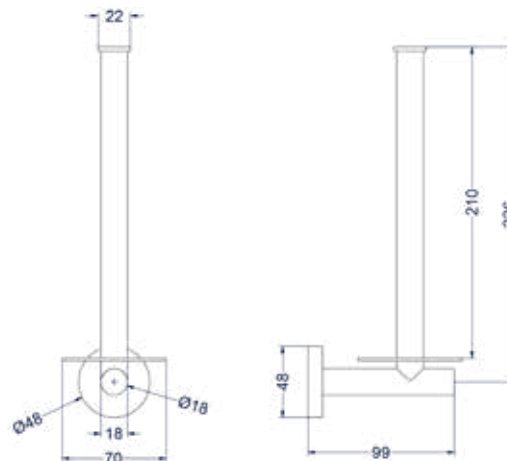

Reserverolhouder wandmodel

Omschrijving	Kleur	Artikelnummer	Prijs excl. BTW	Prijs incl. BTW
Reserverolhouder wandmodel, 2 rollen	Chroom	6500401	€ 57,02	€ 69,00
	Mat zwart PED	6500402	€ 81,82	€ 99,00
	Geborsteld nickel PVD	6500403	€ 81,82	€ 99,00
	Geborsteld mat goud PVD	6500404	€ 81,82	€ 99,00
	Geborsteld mat koper PVD	6500405	€ 81,82	€ 99,00
	Geborsteld metal black PVD	6500406	€ 81,82	€ 99,00
	Zwart chroom PVD	6500407	€ 81,82	€ 99,00