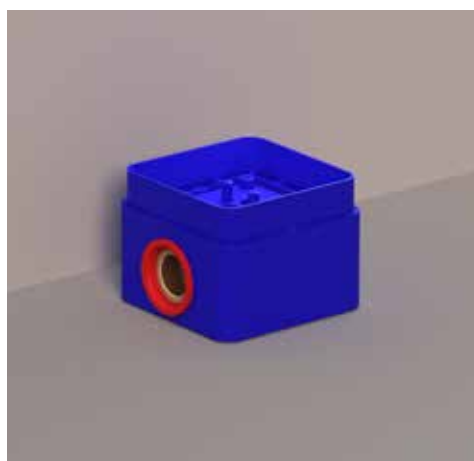

Inbouwbox t.b.v. vrijstaande badmengkraan

Omschrijving	Kleur	Artikelnummer	Prijs excl. BTW	Prijs incl. BTW
Inbouwbox t.b.v. vrijstaande badmengkraan	Donker blauw	6299012	€ 81,82	€ 99,00

Totaalprijs badmengkraan vrijstaand met draaibare uitloop, slang 150 cm, Satin mist handdouche en inbouwbox

Prijs excl. BTW € 903,06   Prijs incl. BTW € 1.129,00

Prijs excl. BTW € 1.262,81   Prijs incl. BTW € 1.528,00