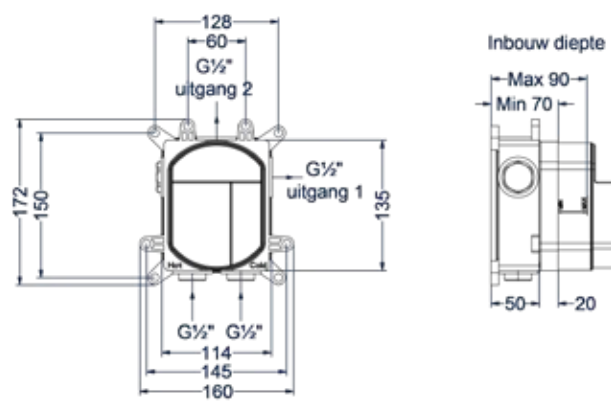

Inbouwbox t.b.v. inbouwthermostaat met 2-weg stop-omstel

Omschrijving	Kleur	Artikelnummer	Prijs excl. BTW	Prijs incl. BTW
Inbouwbox t.b.v. inbouwthermostaat met 2-weg stop-omstel	Donker blauw	6299002	€ 400,83	€ 485,00

Leverbaar vanaf medio april 2024

Totaalprijs inbouwthermostaat met 2-weg stop-omstel en inbouwbox

 Prijs excl. BTW € 553,72 Prijs incl. BTW € 670,00 CR	 MZ GN MP GK GM ZC	Prijs excl. BTW € 614,88 Prijs incl. BTW € 744,00