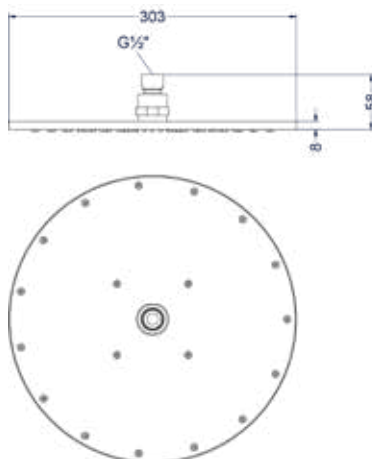

Hoofddouche medium 30cm

Omschrijving	Kleur	Artikelnummer	Prijs excl. BTW	Prijs incl. BTW
Hoofddouche medium 30cm met antikalk nozzels	* RVS316 geborsteld	6900761	€ 495,04	€ 599,00
	RVS316 geborsteld mat goud PVD	6900762	€ 577,69	€ 699,00
	RVS316 geborsteld mat koper PVD	6900763	€ 577,69	€ 699,00
	RVS316 geborsteld carbon black PVD	6900764	€ 577,69	€ 699,00

* Leverbaar vanaf medio april 2024
Leverbaar vanaf medio september 2024

TOEBEHOREN