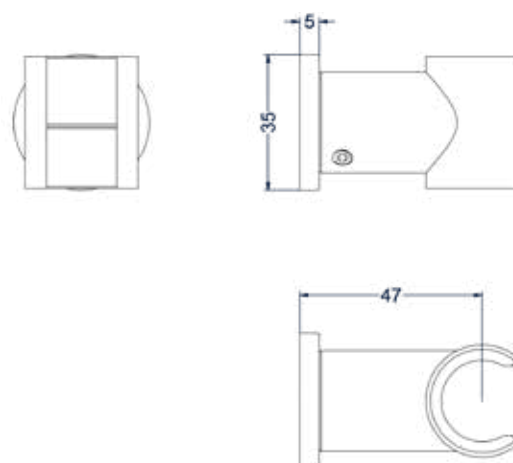

Wandsteun

Omschrijving	Kleur	Artikelnummer	Prijs excl. BTW	Prijs incl. BTW
Wandsteun	Chroom	6900101	€ 32,23	€ 39,00
	Mat zwart PED	6900102	€ 65,29	€ 79,00
	Geborsteld nickel PVD	6900103	€ 65,29	€ 79,00
	Geborsteld mat goud PVD	6900104	€ 65,29	€ 79,00
	Geborsteld mat koper PVD	6900105	€ 65,29	€ 79,00
	Geborsteld metal black PVD	6900106	€ 65,29	€ 79,00
	Zwart chroom PVD	6900107	€ 65,29	€ 79,00