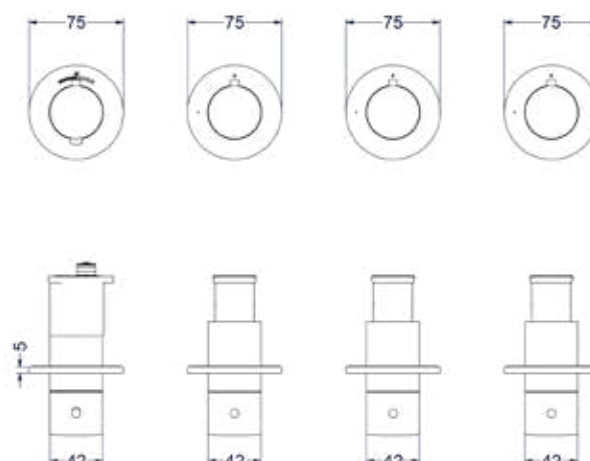

Afbouwdeel inbouwthermostaat met 3 stopkranen symmetry

Omschrijving	Kleur	Artikelnummer	Prijs excl. BTW	Prijs incl. BTW
Afbouwdeel inbouwthermostaat met 3 stopkranen symmetry met ronde rozetten Leverbaar vanaf medio september 2024	RVS316 geborsteld	6201261	€ 404,13	€ 489,00
	RVS316 geborsteld mat goud PVD	6201262	€ 524,79	€ 635,00
	RVS316 geborsteld mat koper PVD	6201263	€ 524,79	€ 635,00
	RVS316 geborsteld carbon black PVD	6201264	€ 524,79	€ 635,00