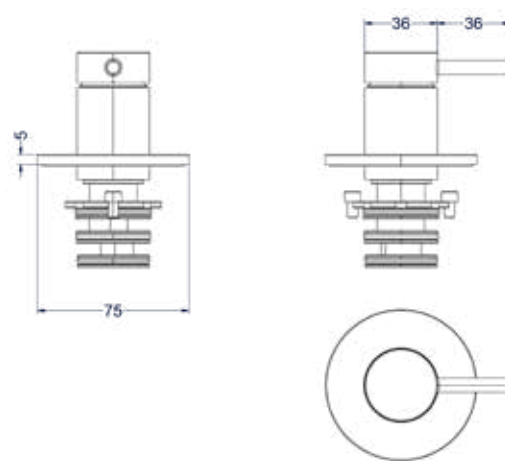

Afbouwdeel inbouwdouchemengkraan eenhendel

Omschrijving	Kleur	Artikelnummer	Prijs excl. BTW	Prijs incl. BTW
Afbouwdeel inbouwdouchemengkraan eenhendel met rond rozet	Chroom	6201051	€ 90,08	€ 109,00
	Mat zwart PED	6201052	€ 156,20	€ 189,00
	Geborsteld nickel PVD	6201053	€ 156,20	€ 189,00
	Geborsteld mat goud PVD	6201054	€ 156,20	€ 189,00
	Geborsteld mat koper PVD	6201055	€ 156,20	€ 189,00
	Geborsteld metal black PVD	6201056	€ 156,20	€ 189,00
	Zwart chroom PVD	6201057	€ 156,20	€ 189,00