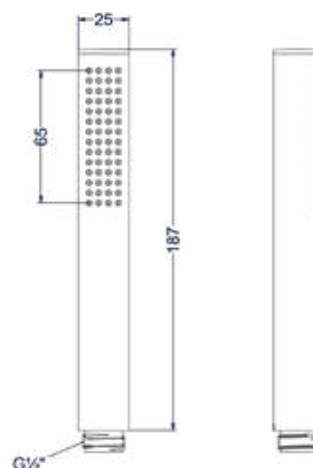

Handdouche staafmodel met antikalk nozzels

Omschrijving	Kleur	Artikelnummer	Prijs excl. BTW	Prijs incl. BTW
Handdouche staafmodel met antikalk nozzels	Chroom	6900351	€ 48,76	€ 59,00
	Mat zwart PED	6900352	€ 90,08	€ 109,00
	Geborsteld nickel PVD	6900353	€ 90,08	€ 109,00
	Geborsteld mat goud PVD	6900354	€ 90,08	€ 109,00
	Geborsteld mat koper PVD	6900355	€ 90,08	€ 109,00
	Geborsteld metal black PVD	6900356	€ 90,08	€ 109,00
	Zwart chroom PVD	6900357	€ 90,08	€ 109,00