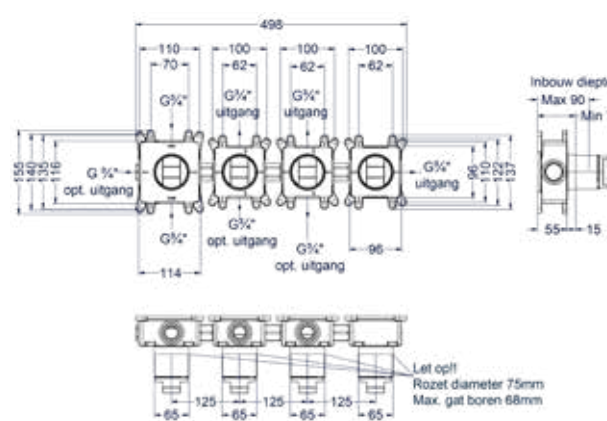

Inbouwbox t.b.v. inbouwthermostaat met 3 stopkranen symmetry

Omschrijving	Kleur	Artikelnummer	Prijs excl. BTW	Prijs incl. BTW
Inbouwbox t.b.v. inbouwthermostaat met 3 stopkranen symmetry Leverbaar vanaf medio april 2024	Donker blauw	6202388	€ 640,50	€ 775,00

Totaalprijs inbouwthermostaat met 3 stopkranen symmetry

- Prijs excl. BTW € 1.044,63   Prijs incl. BTW € 1.264,00
- Prijs excl. BTW € 1.165,29   Prijs incl. BTW € 1.410,00