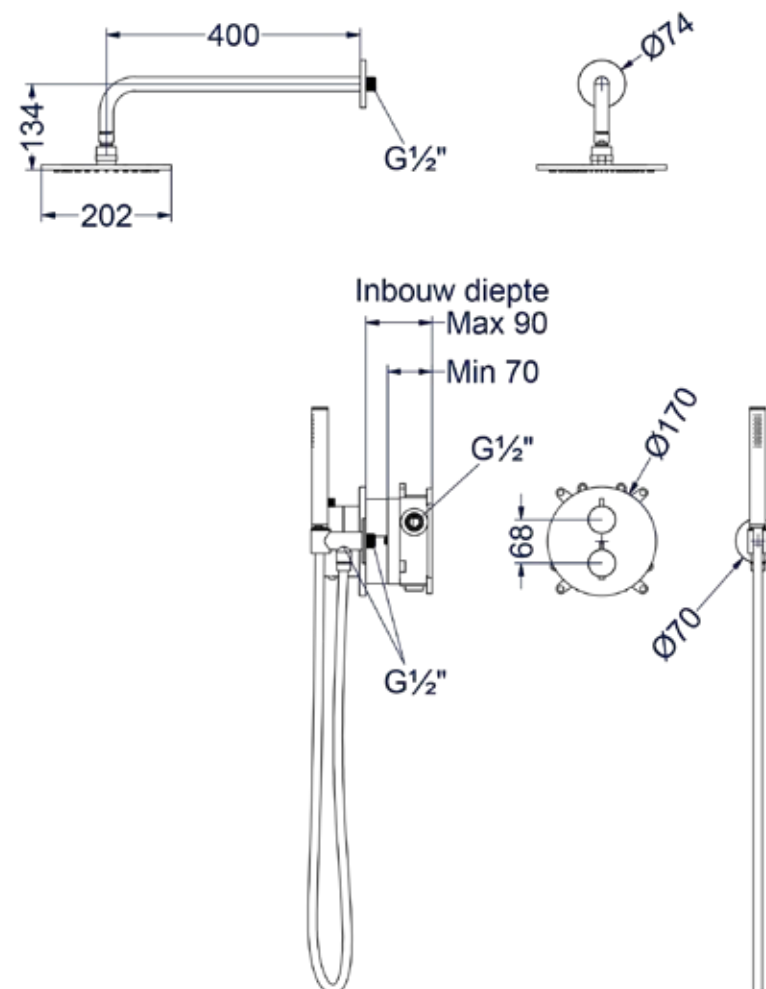

Combiset Tribe 2

Omschrijving	Artikelnummer RVS geborsteld	Prijs excl. BTW	Prijs incl. BTW
Standaard setprijs RVS geborsteld Code: CST2IXAAAA		€ 1.338,02	€ 1.619,00
Bestaande uit:			
Inbouwbox t.b.v. inbouwthermostaat met 2-weg stop-omstel	6299002		
Afbouwdeel inbouwthermostaat met 2-weg stop-omstel	6201121		
Doucheslang smooth 150 cm	6900261		
Handdouche staafmodel	6900361		
Hoofddouche medium 20 cm	6900661		
Wandsteun met geïntegreerde wateruitlaat 1/2"	6900211		
Wandarm 40 cm 1/2"	6901561		
Standaard setprijs overige kleuren		€ 1.594,21	€ 1.929,00