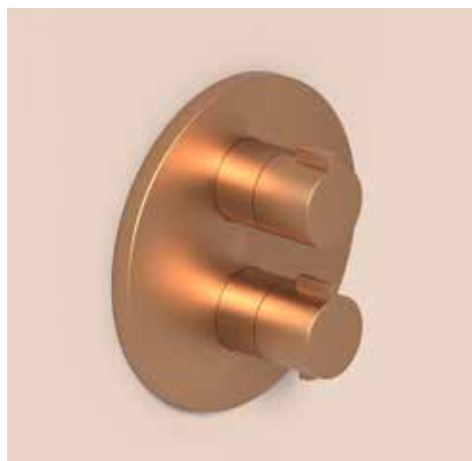

### Afbouwdeel inbouwthermostaat met 1 losse stopkraan

Omschrijving	Kleur	Artikelnummer	Prijs excl. BTW	Prijs incl. BTW
<b>Afbouwdeel inbouwthermostaat met 1 losse stopkraan met rond rozet</b>	Chroom	6202251	€ 152,89	€ 185,00
	Mat zwart PED	6202256	€ 214,05	€ 259,00
	Geborsteld nickel PVD	6202253	€ 214,05	€ 259,00
	Geborsteld mat goud PVD	6202254	€ 214,05	€ 259,00
	Geborsteld mat koper PVD	6202252	€ 214,05	€ 259,00
	Geborsteld metal black PVD	6201256	€ 214,05	€ 259,00
	Zwart chroom PVD	6202257	€ 214,05	€ 259,00