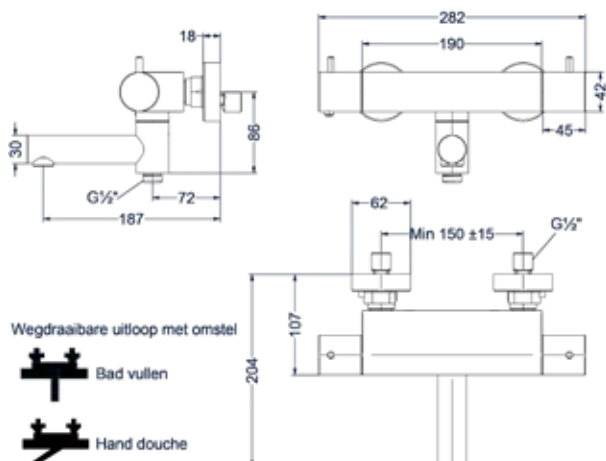

Badthermostaat draaibare omstel-uitloop

Omschrijving	Kleur	Artikelnummer	Prijs excl. BTW	Prijs incl. BTW
Badthermostaatkraan opbouw met wegdraaibare baduitloop met omstel cooltouch	Chroom	6301001	€ 450,41	€ 545,00
	Mat zwart PED	6301002	€ 574,38	€ 695,00
	Geborsteld nickel PVD	6301003	€ 574,38	€ 695,00
	Geborsteld mat goud PVD	6301004	€ 574,38	€ 695,00
	Geborsteld mat koper PVD	6301005	€ 574,38	€ 695,00
	Geborsteld metal black PVD	6301006	€ 574,38	€ 695,00
	Zwart chroom PVD	6301007	€ 574,38	€ 695,00

Leverbaar vanaf medio februari 2024