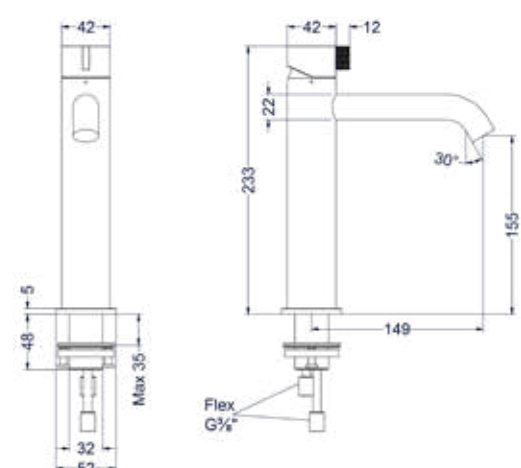

Wastafelmengkraan model M

Omschrijving	Kleur	Artikelnummer	Prijs excl. BTW	Prijs incl. BTW
Eenhedel wastafelmengkraan opbouw M model, coldstart	RVS316 geborsteld	6100411	€ 271,90	€ 329,00
	RVS316 geborsteld mat goud PVD	6100412	€ 309,92	€ 375,00
	RVS316 geborsteld mat koper PVD	6100413	€ 309,92	€ 375,00
	RVS316 geborsteld carbon black PVD	6100414	€ 309,92	€ 375,00

Leverbaar vanaf medio september 2024

Design plug, design sifon en hoekstopkraan zie bladzijde 265