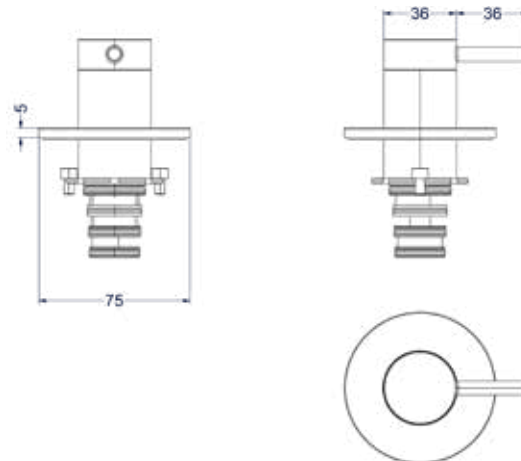

Afbouwdeel inbouw 2-weg omstel

Omschrijving	Kleur	Artikelnummer	Prijs excl. BTW	Prijs incl. BTW
Afbouwdeel inbouw 2-weg omstel	Chroom	6201101	€ 147,93	€ 179,00
	Mat zwart PED	6201102	€ 180,99	€ 219,00
	Geborsteld nickel PVD	6201103	€ 180,99	€ 219,00
	Geborsteld mat goud PVD	6201104	€ 180,99	€ 219,00
	Geborsteld mat koper PVD	6201105	€ 180,99	€ 219,00
	Geborsteld metal black PVD	6201106	€ 180,99	€ 219,00
	Zwart chroom PVD	6201107	€ 180,99	€ 219,00