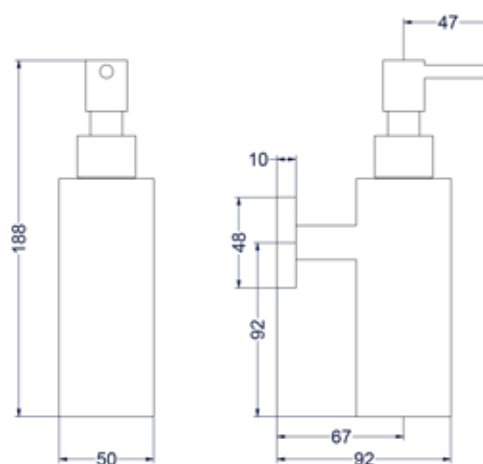

Zeepdispenser wandmodel

Omschrijving	Kleur	Artikelnummer	Prijs excl. BTW	Prijs incl. BTW
Zeepdispenser wandmodel	Chroom	6500301	€ 164,46	€ 199,00
	Mat zwart PED	6500302	€ 197,52	€ 239,00
	Geborsteld nickel PVD	6500303	€ 197,52	€ 239,00
	Geborsteld mat goud PVD	6500304	€ 197,52	€ 239,00
	Geborsteld mat koper PVD	6500305	€ 197,52	€ 239,00
	Geborsteld metal black PVD	6500306	€ 197,52	€ 239,00
	Zwart chroom PVD	6500307	€ 197,52	€ 239,00