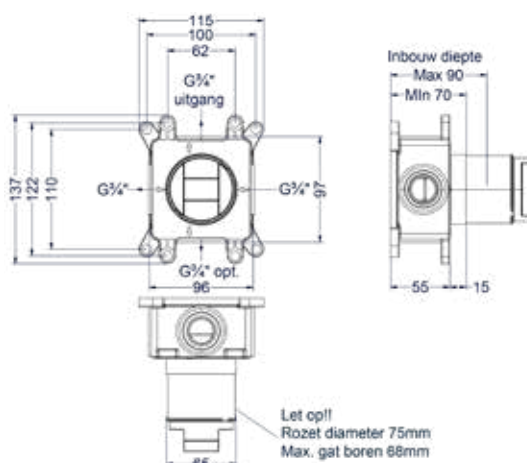

Inbouwbox t.b.v. inbouw stopkraan flow-through symmetry

Omschrijving	Kleur	Artikelnummer	Prijs excl. BTW	Prijs incl. BTW
Inbouwbox t.b.v. inbouw stopkraan flow-through symmetry	Donker blauw	6202438	€ 172,73	€ 209,00

Leverbaar vanaf medio april 2024

Totaalprijs flow-through stopkraan symmetry met inbouwbox

IX Prijs excl. BTW € 320,66 Prijs incl. BTW € 388,00 IMP IGB ICB Prijs excl. BTW € 370,25 Prijs incl. BTW € 448,00

Voor meer informatie over flow-through zie bladzijde 279