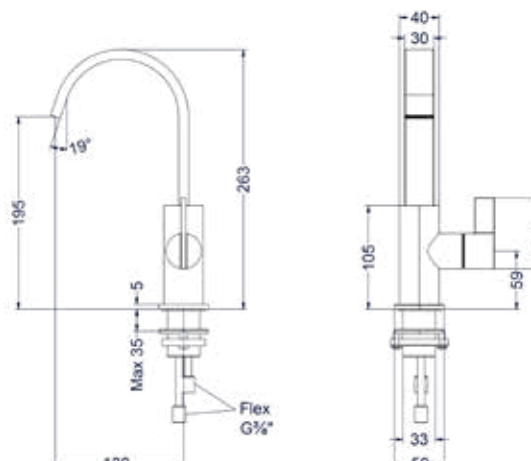

Wastafelmengkraan draaibare cascade

Omschrijving	Kleur	Artikelnummer	Prijs excl. BTW	Prijs incl. BTW
Eenhedel wastafelmengkraan opbouw met draaibare cascade uitloop, coldstart	Chroom	6101251	€ 222,31	€ 269,00
	Mat zwart PED	6101252	€ 304,96	€ 369,00
	Geborsteld nickel PVD	6101253	€ 304,96	€ 369,00
	Geborsteld mat goud PVD	6101254	€ 304,96	€ 369,00
	Geborsteld mat koper PVD	6101255	€ 304,96	€ 369,00
	Geborsteld metal black PVD	6101256	€ 304,96	€ 369,00
	Zwart chroom PVD	6101257	€ 304,96	€ 369,00

Design plug, design sifon en hoekstopkraan zie bladzijde 153