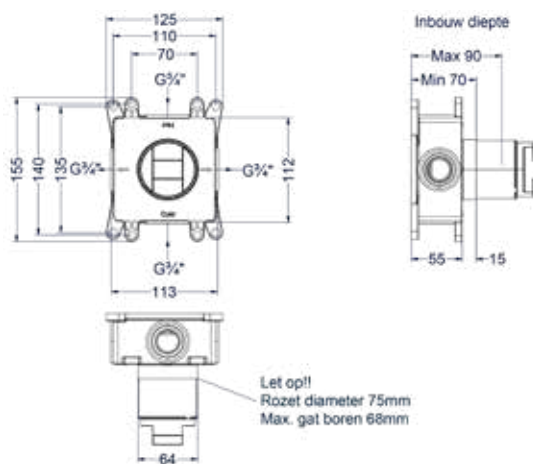

Inbouwbox t.b.v. inbouwthermostaat symmetry

Omschrijving	Kleur	Artikelnummer	Prijs excl. BTW	Prijs incl. BTW
Inbouwbox t.b.v. inbouwthermostaat symmetry	Donker blauw	6202428	€ 321,49	€ 389,00

Leverbaar vanaf medio april 2024

Totaalprijs inbouwthermostaat symmetry met inbouwbox

- Prijs excl. BTW € 485,95   Prijs incl. BTW € 588,00
- MZ
- GN
- MP
- GK
- GM
- ZC
- Prijs excl. BTW € 523,97   Prijs incl. BTW € 634,00