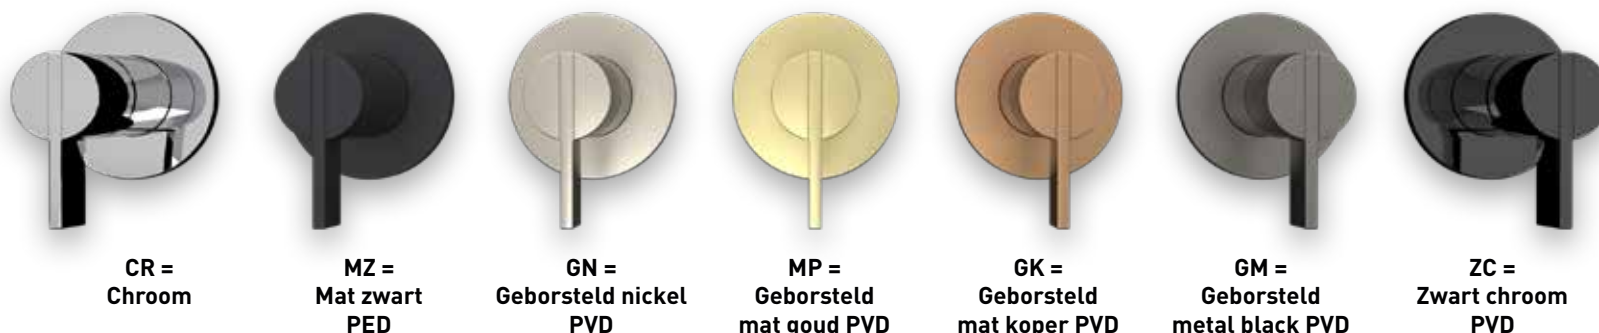

Standaard setprijs overige kleuren

€ 987,60 € 1.195,00

Leverbaar vanaf medio juni 2024

**1 Combiset Pact 2 = Regendoucheset inbouwthermostaatkraan en 2-weg stop-omstel**

**2 Kleur**

Standaard setprijs chrom € 726,45 € 879,00