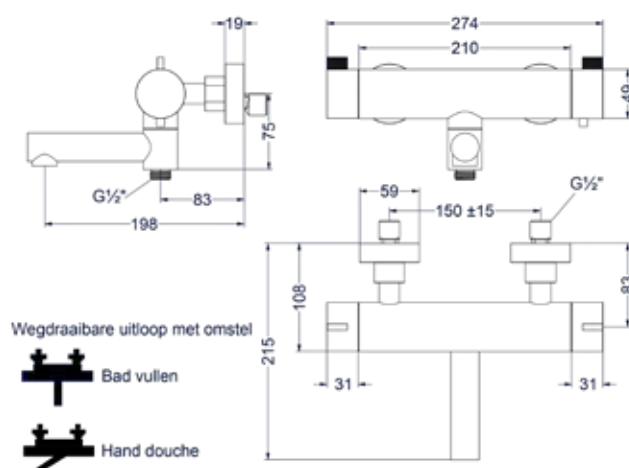

Badthermostaat draaibare omstel-uitloop

Omschrijving	Kleur	Artikelnummer	Prijs excl. BTW	Prijs incl. BTW
Badthermostaatkraan opbouw met wegdraaibare baduitloop met omstel	RVS316 geborsteld	6301021	€ 764,46	€ 925,00
	RVS316 geborsteld mat goud PVD	6301022	€ 847,11	€ 1.025,00
	RVS316 geborsteld mat koper PVD	6301023	€ 847,11	€ 1.025,00
	RVS316 geborsteld carbon black PVD	6301024	€ 847,11	€ 1.025,00

Leverbaar vanaf medio september 2024