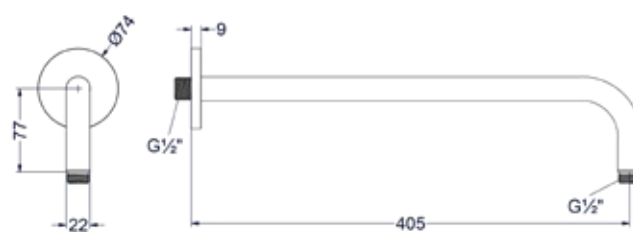

Wandarm 40cm 1/2"

Omschrijving	Kleur	Artikelnummer	Prijs excl. BTW	Prijs incl. BTW
Wandarm 40cm 1/2"	* RVS316 geborsteld	6901561	€ 123,14	€ 149,00
	RVS316 geborsteld mat goud PVD	6901562	€ 147,93	€ 179,00
	RVS316 geborsteld mat koper PVD	6901563	€ 147,93	€ 179,00
	RVS316 geborsteld carbon black PVD	6901564	€ 147,93	€ 179,00

* Leverbaar vanaf medio april 2024
Leverbaar vanaf medio september 2024