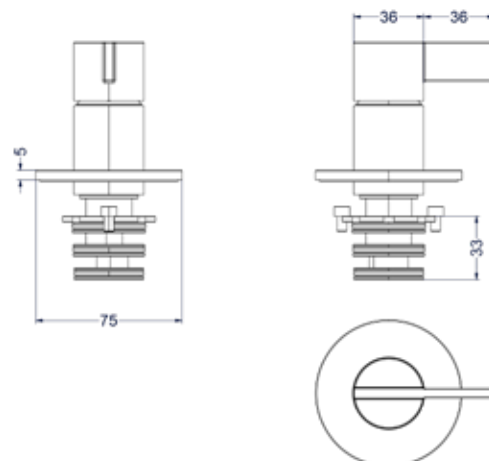

Afbouwdeel inbouw douchemengkraan eenhendel

Omschrijving	Kleur	Artikelnummer	Prijs excl. BTW	Prijs incl. BTW
Afbouwdeel inbouw douchemengkraan eenhendel met rond rozet	Chroom	6202051	€ 90,08	€ 109,00
	Mat zwart PED	6202052	€ 156,20	€ 189,00
	Geborsteld nickel PVD	6202053	€ 156,20	€ 189,00
	Geborsteld mat goud PVD	6202054	€ 156,20	€ 189,00
	Geborsteld mat koper PVD	6202055	€ 156,20	€ 189,00
	Geborsteld metal black PVD	6202056	€ 156,20	€ 189,00
	Zwart chroom PVD	6202057	€ 156,20	€ 189,00