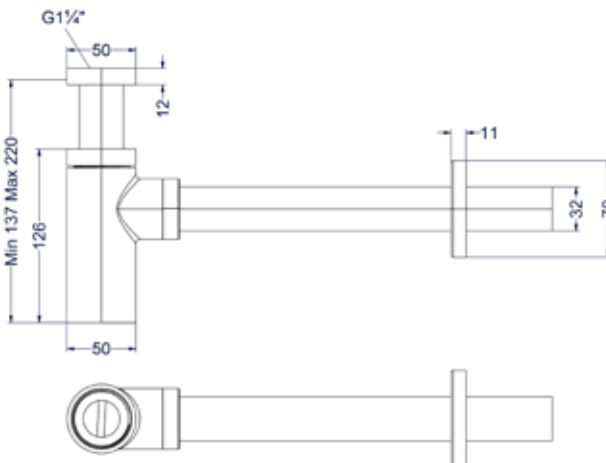

Design sifon hoog model

Omschrijving	Kleur	Artikelnummer	Prijs excl. BTW	Prijs incl. BTW
Design sifon hoog model	Chroom	6901801	€ 81,82	€ 99,00
	Mat zwart PED	6901802	€ 139,67	€ 169,00
	Geborsteld nickel PVD	6901803	€ 139,67	€ 169,00
	Geborsteld mat goud PVD	6901804	€ 139,67	€ 169,00
	Geborsteld mat koper PVD	6901805	€ 139,67	€ 169,00
	Geborsteld metal black PVD	6901806	€ 139,67	€ 169,00
	Zwart chroom PVD	6901807	€ 139,67	€ 169,00