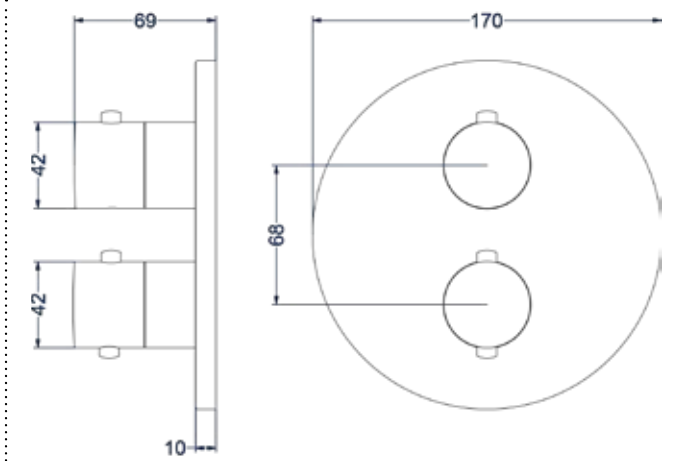

Afbouwdeel inbouwthermostaat met 3-weg stop-omstel

Omschrijving	Kleur	Artikelnummer	Prijs excl. BTW	Prijs incl. BTW
Afbouwdeel inbouwthermostaat met 3-weg stop-omstel met rond rozet	Chroom	6201201	€ 152,89	€ 185,00
	Mat zwart PED	6201202	€ 214,05	€ 259,00
	Geborsteld nickel PVD	6201203	€ 214,05	€ 259,00
	Geborsteld mat goud PVD	6201204	€ 214,05	€ 259,00
	Geborsteld mat koper PVD	6201205	€ 214,05	€ 259,00
	Geborsteld metal black PVD	6201206	€ 214,05	€ 259,00
	Zwart chroom PVD	6201207	€ 214,05	€ 259,00

Leverbaar vanaf medio mei 2024