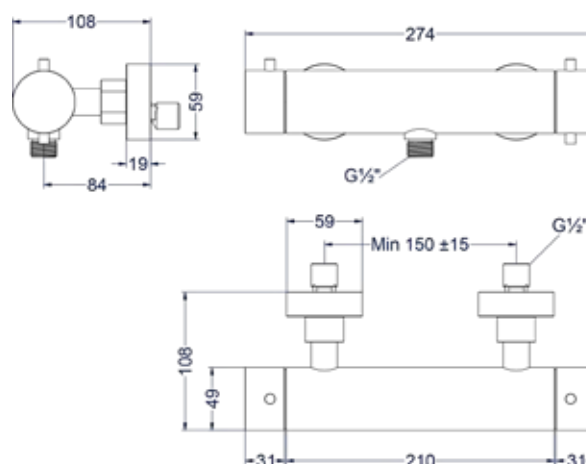

Opbouw douchethermostaat

Omschrijving	Kleur	Artikelnummer	Prijs excl. BTW	Prijs incl. BTW
Douchethermostaatkraan opbouw cooltouch	* RVS316 geborsteld	6201011	€ 574,38	€ 695,00
	RVS316 geborsteld mat goud PVD	6201012	€ 657,02	€ 795,00
	RVS316 geborsteld mat koper PVD	6201013	€ 657,02	€ 795,00
	RVS316 geborsteld carbon black PVD	6201014	€ 657,02	€ 795,00

* Leverbaar vanaf medio juni 2024
Leverbaar vanaf medio september 2024