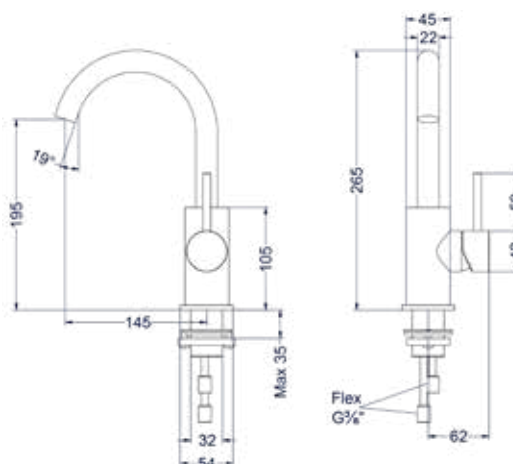

Wastafelmengkraan draaibare uitloop

Omschrijving	Kleur	Artikelnummer	Prijs excl. BTW	Prijs incl. BTW
Eenhedel wastafelmengkraan opbouw met draaibare uitloop, coldstart	* RVS316 geborsteld	6100261	€ 285,12	€ 345,00
	RVS316 geborsteld mat goud PVD	6100262	€ 326,45	€ 395,00
	RVS316 geborsteld mat koper PVD	6100263	€ 326,45	€ 395,00
	RVS316 geborsteld carbon black PVD	6100264	€ 326,45	€ 395,00

* Leverbaar vanaf medio april 2024
Leverbaar vanaf medio september 2024

Design plug, design sifon en hoekstopkraan zie bladzijde 213