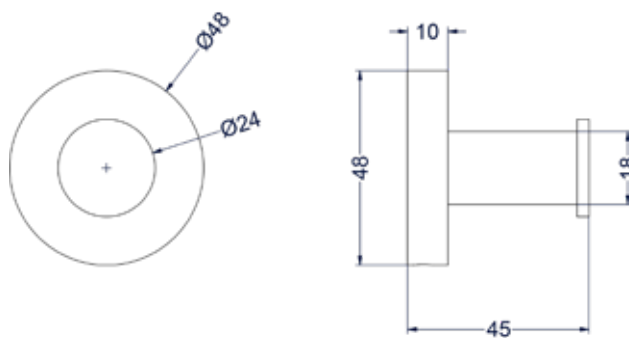

Handdoekhaak groot

Omschrijving	Kleur	Artikelnummer	Prijs excl. BTW	Prijs incl. BTW
Handdoekhaak groot	Chroom	6500601	€ 19,83	€ 24,00
	Mat zwart PED	6500602	€ 28,10	€ 34,00
	Geborsteld nickel PVD	6500603	€ 28,10	€ 34,00
	Geborsteld mat goud PVD	6500604	€ 28,10	€ 34,00
	Geborsteld mat koper PVD	6500605	€ 28,10	€ 34,00
	Geborsteld metal black PVD	6500606	€ 28,10	€ 34,00
	Zwart chroom PVD	6500607	€ 28,10	€ 34,00