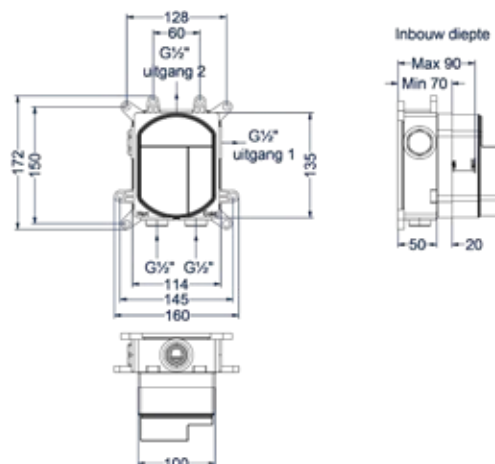

Inbouwbox t.b.v. inbouwthermostaat met 2-weg stop-omstel

Omschrijving	Kleur	Artikelnummer	Prijs excl. BTW	Prijs incl. BTW
Inbouwbox t.b.v. inbouwthermostaat met 2-weg stop-omstel	Donker blauw	6299002	€ 400,83	€ 485,00

Leverbaar vanaf medio april 2024

Totaalprijs inbouwthermostaat met 2-weg stop-omstel en inbouwbox

● CR	Prijs excl. BTW € 553,72	Prijs incl. BTW € 670,00	● MZ ● GN ● MP ● GK ● GM ● ZC	Prijs excl. BTW € 614,88	Prijs incl. BTW € 744,00