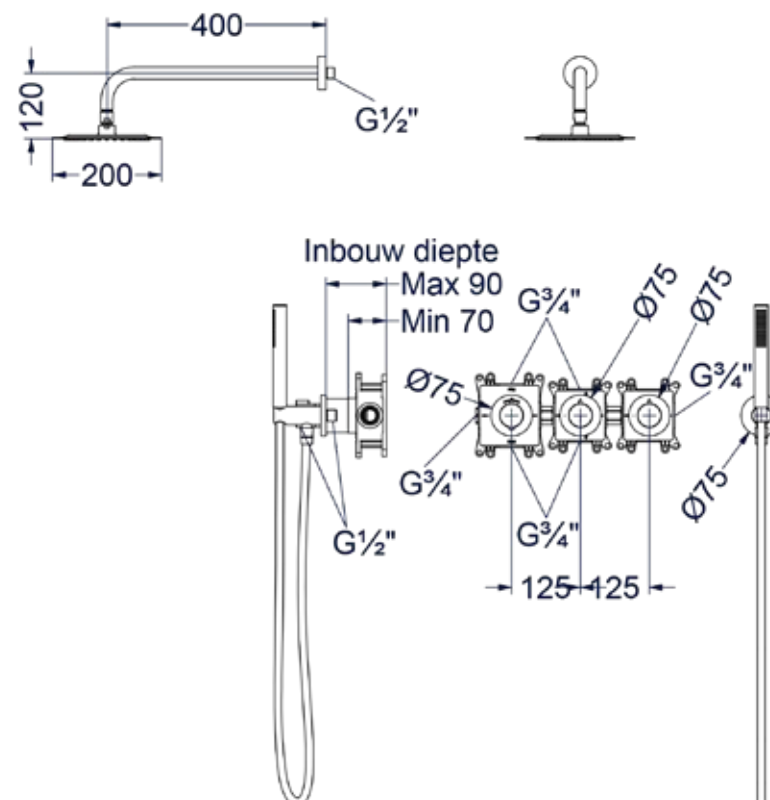

CSP3

--	--	--	--	--	--

1 2 3 4 5 6

- 2 Kies kleur
- 3 Kies handdouche
- 4 Kies hoofddouche
- 5 Kies bevestiging
- 6 Kies handdouchehouder

Combiset Pact 4

CSP4CRADAA

Omschrijving	Artikelnummer chrom	Prijs excl. BTW	Prijs incl. BTW
<b>Standaard setprijs chrom</b> <b>Code: CSP4CRAAAA</b> Bestaande uit: Inbouwbox t.b.v. inbouwthermostaat met 2 stopkranen symmetry Afbouwdeel inbouwthermostaat met 2 stopkranen symmetry Doucheslang smooth 150 cm Handdouche staafmodel met antikalk nozzels Hoofddouche slim 20 cm Wandsteun met geïntegreerde wateruitlaat 1/2" Wandarm 40 cm 1/2"	6299010 6202351 6900251 6900351 6900501 6900201 6901551	€ 1.139,68	€ 1.379,00