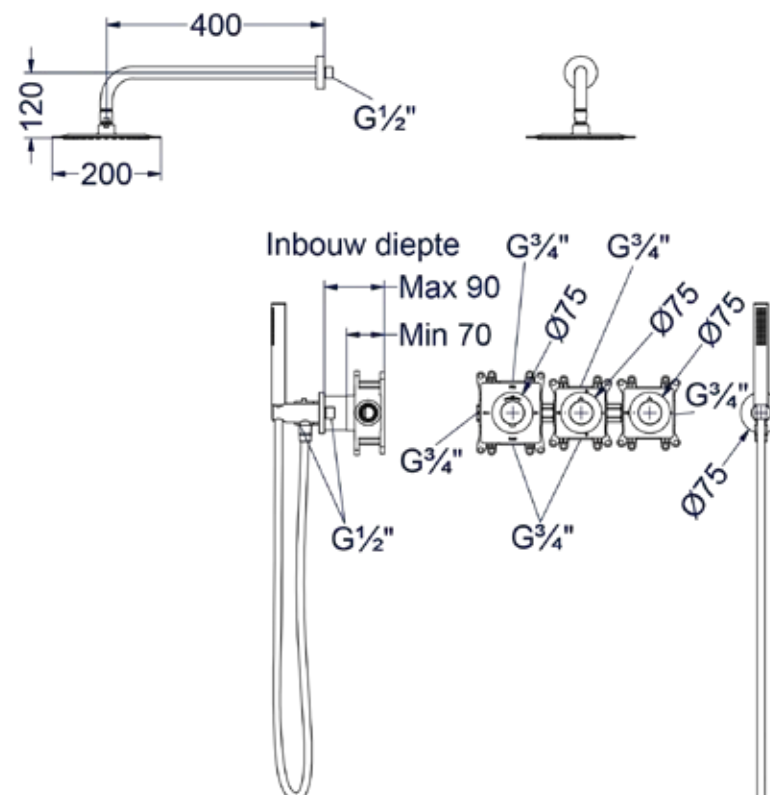

CSB3					
1	2	3	4	5	6

- 2 Kies kleur
- 3 Kies handdouche
- 4 Kies hoofddouche
- 5 Kies bevestiging
- 6 Kies handdouchehouder

\* Deze opties zijn leverbaar vanaf medio mei 2024

Combiset Bond 4

Omschrijving	Artikelnummer chrom	Prijs excl. BTW	Prijs incl. BTW
<b>Standaard setprijs chrom</b> <b>Code: CSB4CRAAAA</b> Bestaande uit: Inbouwbox t.b.v. inbouwthermostaat met 2 stopkranen symmetry Afbouwdeel inbouwthermostaat met 2 stopkranen symmetry Doucheslang smooth 150 cm Handdouche staafmodel met antikalk nozzels Hoofddouche slim 20 cm Wandsteun met geïntegreerde wateruitlaat 1/2" Wandarm 40 cm 1/2"	6299010 6202471 6900251 6900351 6900501 6900201 6901551	€ 1.139,68	€ 1.379,00