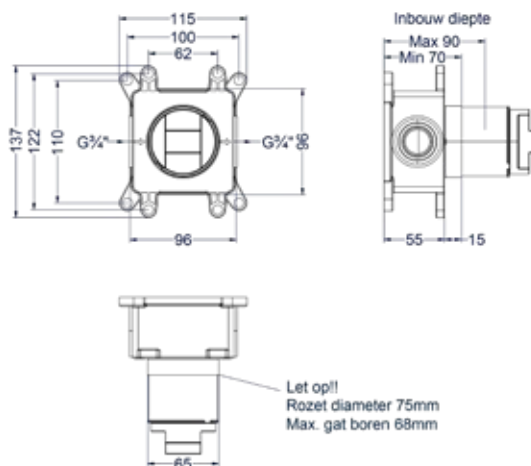

Inbouwbox t.b.v. inbouwstopkraan symmetry

Omschrijving	Kleur	Artikelnummer	Prijs excl. BTW	Prijs incl. BTW
Inbouwbox t.b.v. inbouwstopkraan symmetry	Donker blauw	6202439	€ 172,73	€ 209,00

Leverbaar vanaf medio april 2024

Totaalprijs inbouw stopkraan symmetry met inbouwbox

Prijs excl. BTW € 262,81   Prijs incl. BTW € 318,00
 MZ
 GN
 MP
 GK
 GM
 ZC
Prijs excl. BTW € 320,66   Prijs incl. BTW € 388,00