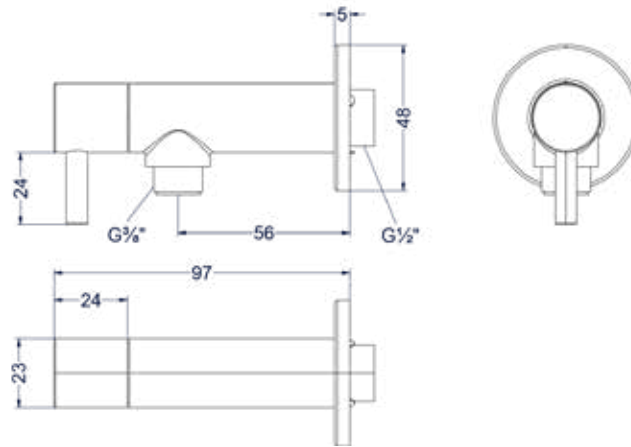

Hoekstopkraan 1/2" 3/8

Omschrijving	Kleur	Artikelnummer	Prijs excl. BTW	Prijs incl. BTW
Hoekstopkraan 1/2" 3/8	Chroom	6901901	€ 40,50	€ 49,00
	Mat zwart PED	6901902	€ 81,82	€ 99,00
	Geborsteld nickel PVD	6901903	€ 81,82	€ 99,00
	Geborsteld mat goud PVD	6901904	€ 81,82	€ 99,00
	Geborsteld mat koper PVD	6901905	€ 81,82	€ 99,00
	Geborsteld metal black PVD	6901906	€ 81,82	€ 99,00
	Zwart chroom PVD	6901907	€ 81,82	€ 99,00