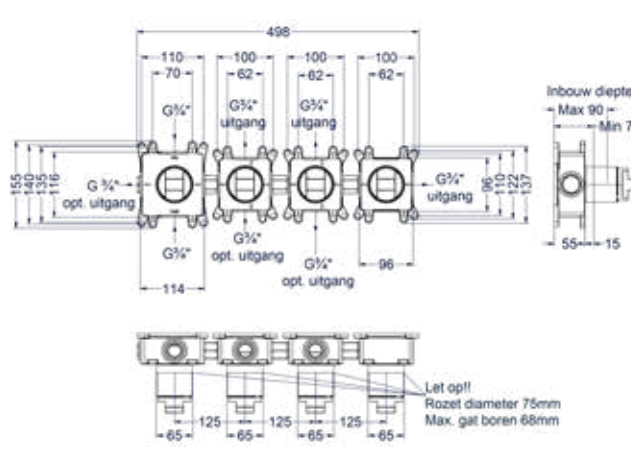

Omschrijving	Kleur	Artikelnummer	Prijs excl. BTW	Prijs incl. BTW
Inbouwbox t.b.v. inbouwthermostaat met 3 stopkranen symmetry	Donker blauw	6202388	€ 640,50	€ 775,00

Leverbaar vanaf medio april 2024

Totaalprijs inbouwthermostaat met 3 stopkranen symmetry en inbouwbox

- Prijs excl. BTW € 937,19   Prijs incl. BTW € 1.134,00
- Prijs excl. BTW € 1.044,63   Prijs incl. BTW € 1.264,00