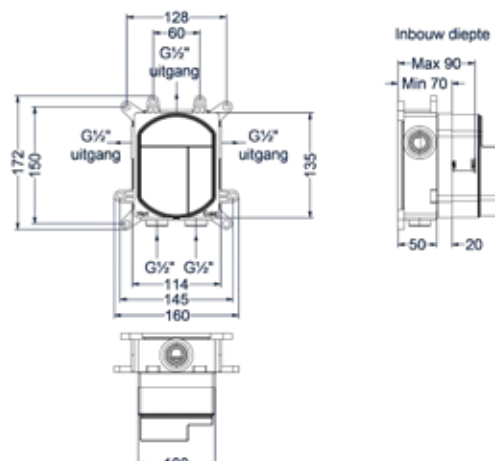

Inbouwbox t.b.v. inbouwthermostaat met 1 stopkraan

Omschrijving	Kleur	Artikelnummer	Prijs excl. BTW	Prijs incl. BTW
Inbouwbox t.b.v. inbouwthermostaat met 1 stopkraan	Donker blauw	6202398	€ 367,77	€ 445,00

Leverbaar vanaf medio juni 2024

Totaalprijs inbouwthermostaat met 1 losse stopkraan en inbouwbox

Prijs excl. BTW € 520,66   Prijs incl. BTW € 630,00

Prijs excl. BTW € 581,82   Prijs incl. BTW € 704,00