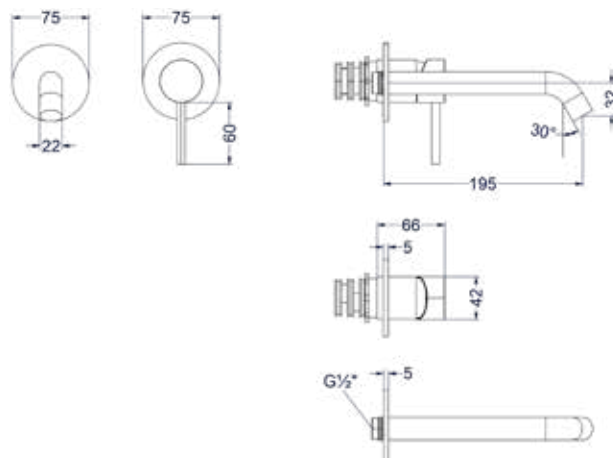

Omschrijving	Kleur	Artikelnummer	Prijs excl. BTW	Prijs incl. BTW
Eenhedel wastafelmengkraan afbouwdeel 2-gats wandmontage met gebogen uitloop, coldstart	* RVS316 geborsteld	6100361	€ 296,69	€ 359,00
	RVS316 geborsteld mat goud PVD	6100362	€ 400,83	€ 485,00
	RVS316 geborsteld mat koper PVD	6100363	€ 400,83	€ 485,00
	RVS316 geborsteld carbon black PVD	6100364	€ 400,83	€ 485,00

* Leverbaar vanaf medio juni 2024
Leverbaar vanaf medio september 2024