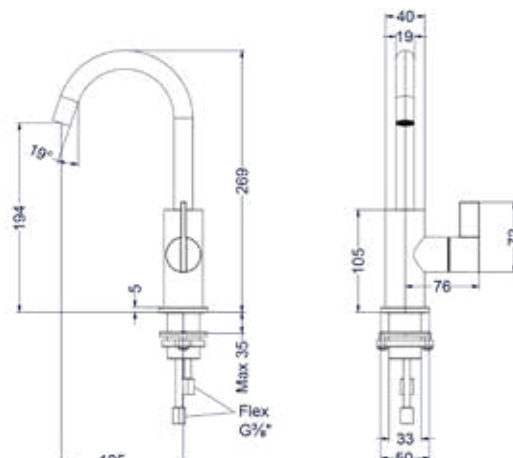

Wastafelmengkraan draaibare uitloop

Omschrijving	Kleur	Artikelnummer	Prijs excl. BTW	Prijs incl. BTW
Eenhedel wastafelmengkraan opbouw met draaibare uitloop, coldstart	Chroom	6101201	€ 197,52	€ 239,00
	Mat zwart PED	6101202	€ 247,11	€ 299,00
	Geborsteld nickel PVD	6101203	€ 247,11	€ 299,00
	Geborsteld mat goud PVD	6101204	€ 247,11	€ 299,00
	Geborsteld mat koper PVD	6101205	€ 247,11	€ 299,00
	Geborsteld metal black PVD	6101206	€ 247,11	€ 299,00
	Zwart chroom PVD	6101207	€ 247,11	€ 299,00