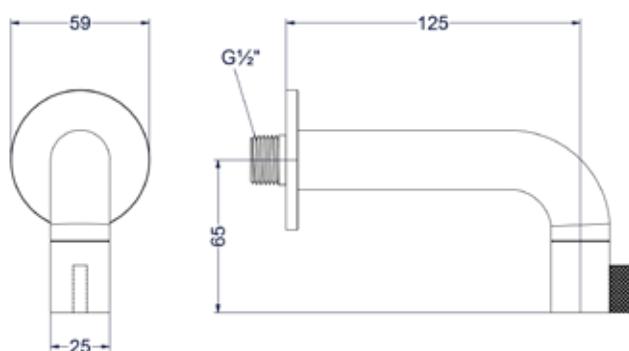

Fonteinkraan wandmodel 12,5cm

Omschrijving	Kleur	Artikelnummer	Prijs excl. BTW	Prijs incl. BTW
Fonteinkraan wandmodel niet inkortbaar HOH12,5cm	RVS316 geborsteld	6401141	€ 172,73	€ 209,00
	RVS316 geborsteld mat goud PVD	6401142	€ 214,05	€ 259,00
	RVS316 geborsteld mat koper PVD	6401143	€ 214,05	€ 259,00
	RVS316 geborsteld carbon black PVD	6401144	€ 214,05	€ 259,00

Leverbaar vanaf medio september 2024

Design plug, design sifon en hoekstopkraan zie bladzijde 265