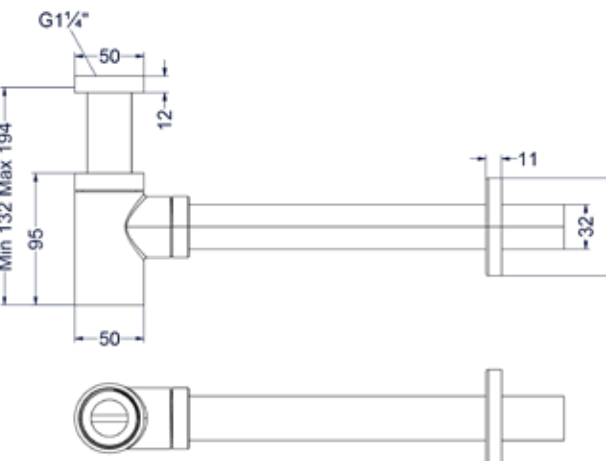

Design sifon laag model

Omschrijving	Kleur	Artikelnummer	Prijs excl. BTW	Prijs incl. BTW
Design sifon laag model	Chroom	6901851	€ 65,29	€ 79,00
	Mat zwart PED	6901852	€ 123,14	€ 149,00
	Geborsteld nickel PVD	6901853	€ 123,14	€ 149,00
	Geborsteld mat goud PVD	6901854	€ 123,14	€ 149,00
	Geborsteld mat koper PVD	6901855	€ 123,14	€ 149,00
	Geborsteld metal black PVD	6901856	€ 123,14	€ 149,00
	Zwart chroom PVD	6901857	€ 123,14	€ 149,00