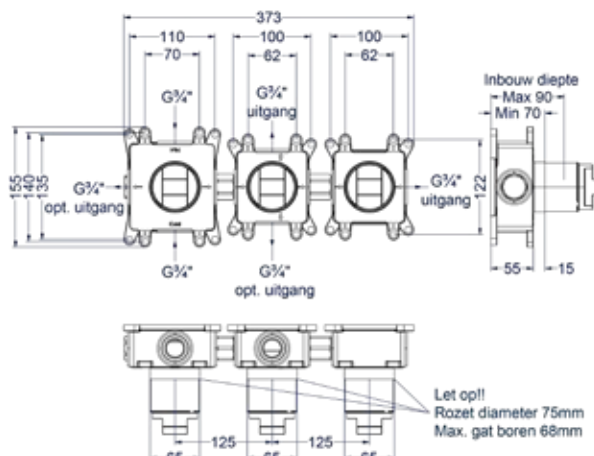

Inbouwbox t.b.v. inbouwthermostaat met 2 stopkranen symmetry

Omschrijving	Kleur	Artikelnummer	Prijs excl. BTW	Prijs incl. BTW
Inbouwbox t.b.v. inbouwthermostaat met 2 stopkranen symmetry Leverbaar vanaf medio april 2024	Donker blauw	6299010	€ 533,06	€ 645,00

Totaalprijs inbouwthermostaat met 2 stopkranen symmetry met inbouwbox

1. Prijs excl. BTW € 876,04
     Prijs incl. BTW € 1.060,00
   - ●
     ●
     Prijs excl. BTW € 958,68
     Prijs incl. BTW € 1.160,00
2. IX   IMP   IGK   ICB