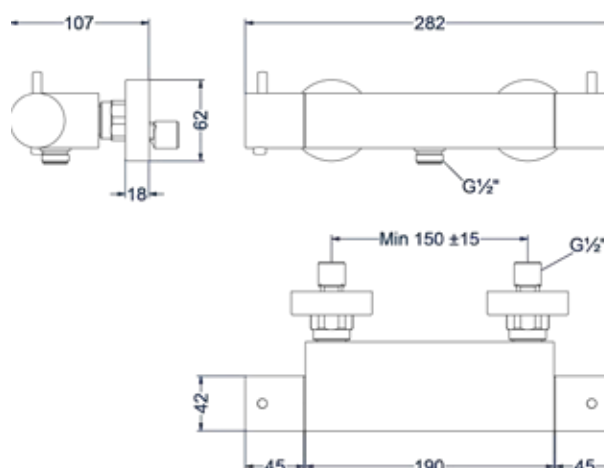

Opbouwdouchethermostaat

Omschrijving	Kleur	Artikelnummer	Prijs excl. BTW	Prijs incl. BTW
Douchethermostaatkraan opbouw cooltouch	Chroom	6201001	€ 288,43	€ 349,00
	Mat zwart PED	6201002	€ 379,34	€ 459,00
	Geborsteld nickel PVD	6201003	€ 379,34	€ 459,00
	Geborsteld mat goud PVD	6201004	€ 379,34	€ 459,00
	Geborsteld mat koper PVD	6201005	€ 379,34	€ 459,00
	Geborsteld metal black PVD	6201006	€ 379,34	€ 459,00
	Zwart chroom PVD	6201007	€ 379,34	€ 459,00