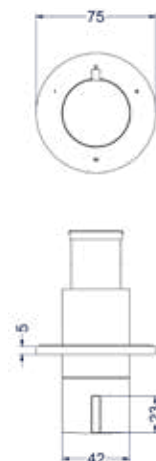

Afbouwdeel 3-weg stop-omstel symmetry

Omschrijving	Kleur	Artikelnummer	Prijs excl. BTW	Prijs incl. BTW
Afbouwdeel 3-weg stop-omstel symmetry met rond rozet	Chroom	6202461	€ 147,93	€ 179,00
	Mat zwart PED	6202462	€ 180,99	€ 219,00
	Geborsteld nickel PVD	6202463	€ 180,99	€ 219,00
	Geborsteld mat goud PVD	6202464	€ 180,99	€ 219,00
	Geborsteld mat koper PVD	6202465	€ 180,99	€ 219,00
	Geborsteld metal black PVD	6202466	€ 180,99	€ 219,00
	Zwart chroom PVD	6202467	€ 180,99	€ 219,00

Leverbaar vanaf medio juni 2024