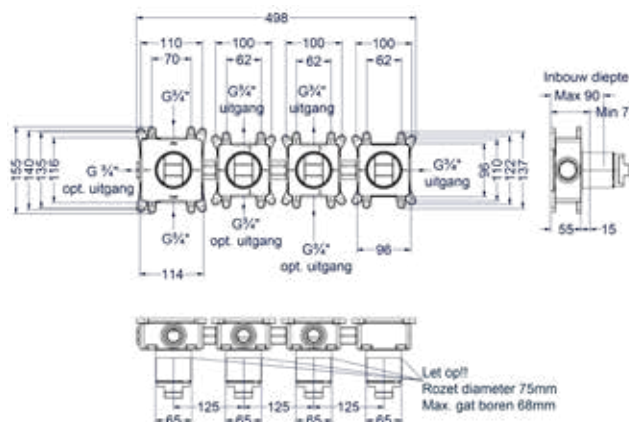

Inbouwbox t.b.v. inbouwthermostaat met 3 stopkranen symmetry

Omschrijving	Kleur	Artikelnummer	Prijs excl. BTW	Prijs incl. BTW
Inbouwbox t.b.v. inbouwthermostaat met 3 stopkranen symmetry	Donker blauw	6202388	€ 640,50	€ 775,00

Leverbaar vanaf medio april 2024

Totaalprijs inbouwthermostaat met 3 stopkranen symmetry en inbouwbox

● CR Prijs excl. BTW € 937,19 Prijs incl. BTW € 1.134,00	● MZ ● GN ● MP ● GK ● GM ● ZC Prijs excl. BTW € 1.044,63 Prijs incl. BTW € 1.264,00