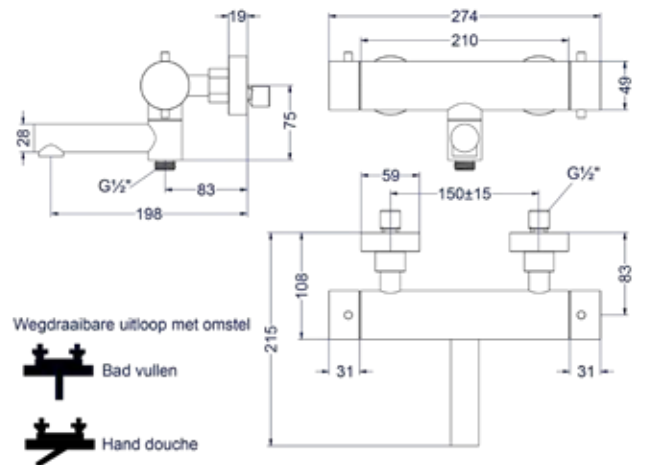

Badthermostaat draaibare omstel-uitloop

Omschrijving	Kleur	Artikelnummer	Prijs excl. BTW	Prijs incl. BTW
Badthermostaatkraan opbouw met wegdraaibare baduitloop met omstel	* RVS316 geborsteld	6301011	€ 574,38	€ 695,00
	RVS316 geborsteld mat goud PVD	6301012	€ 822,31	€ 995,00
	RVS316 geborsteld mat koper PVD	6301013	€ 822,31	€ 995,00
	RVS316 geborsteld carbon black PVD	6301014	€ 822,31	€ 995,00

* Leverbaar vanaf medio juni 2024
Leverbaar vanaf medio september 2024