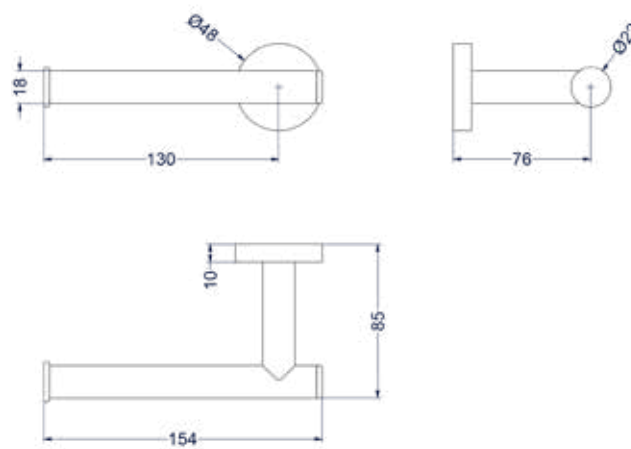

Toiletrolhouder

Omschrijving	Kleur	Artikelnummer	Prijs excl. BTW	Prijs incl. BTW
Toiletrolhouder	Chroom	6500351	€ 32,23	€ 39,00
	Mat zwart PED	6500352	€ 48,76	€ 59,00
	Geborsteld nickel PVD	6500353	€ 48,76	€ 59,00
	Geborsteld mat goud PVD	6500354	€ 48,76	€ 59,00
	Geborsteld mat koper PVD	6500355	€ 48,76	€ 59,00
	Geborsteld metal black PVD	6500356	€ 48,76	€ 59,00
	Zwart chroom PVD	6500357	€ 48,76	€ 59,00