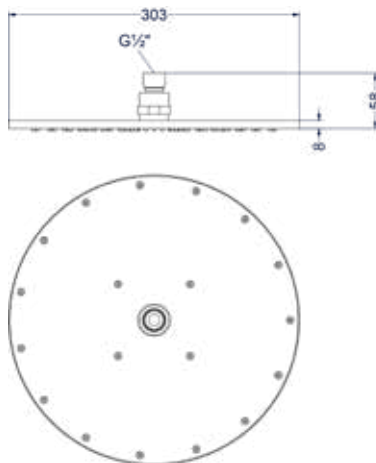

Hoofddouche medium 30cm

Omschrijving	Kleur	Artikelnummer	Prijs excl. BTW	Prijs incl. BTW
Hoofddouche medium 30cm met antikalk nozzels	* RVS316 geborsteld	6900761	€ 495,04	€ 599,00
	RVS316 geborsteld mat goud PVD	6900762	€ 577,69	€ 699,00
	RVS316 geborsteld mat koper PVD	6900763	€ 577,69	€ 699,00
	RVS316 geborsteld carbon black PVD	6900764	€ 577,69	€ 699,00

* Leverbaar vanaf medio april 2024
Leverbaar vanaf medio september 2024