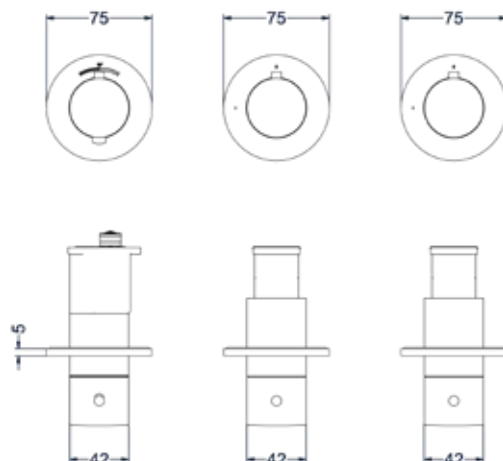

### Afbouwdeel inbouwthermostaat met 2 stopkranen symmetry

Omschrijving	Kleur	Artikelnummer	Prijs excl. BTW	Prijs incl. BTW
<b>Afbouwdeel inbouwthermostaat met 2 stopkranen symmetry met ronde rozetten</b>	Chroom	6202471	€ 247,11	€ 299,00
	Mat zwart PED	6202472	€ 329,75	€ 399,00
	Geborsteld nickel PVD	6202473	€ 329,75	€ 399,00
	Geborsteld mat goud PVD	6202474	€ 329,75	€ 399,00
	Geborsteld mat koper PVD	6202475	€ 329,75	€ 399,00
	Geborsteld metal black PVD	6202476	€ 329,75	€ 399,00
	Zwart chroom PVD	6202477	€ 329,75	€ 399,00