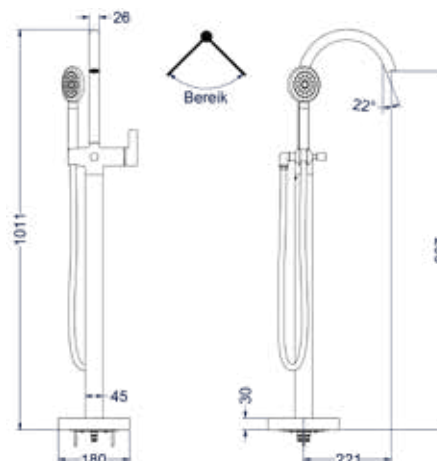

Badmengkraan vrijstaand met draaibare uitloop, slang 150cm en satin spray handdouche

Omschrijving	Kleur	Artikelnummer	Prijs excl. BTW	Prijs incl. BTW
Badmengkraan vrijstaand met draaibare uitloop, slang 150cm en satin spray handdouche	Chroom	6303011	€ 851,24	€ 1.030,00
	Mat zwart PED	6303012	€ 1.180,99	€ 1.429,00
	Geborsteld nickel PVD	6303013	€ 1.180,99	€ 1.429,00
	Geborsteld mat goud PVD	6303014	€ 1.180,99	€ 1.429,00
	Geborsteld mat koper PVD	6303015	€ 1.180,99	€ 1.429,00
	Geborsteld metal black PVD	6303016	€ 1.180,99	€ 1.429,00
	Zwart chroom PVD	6303017	€ 1.180,99	€ 1.429,00

Leverbaar vanaf medio mei 2024