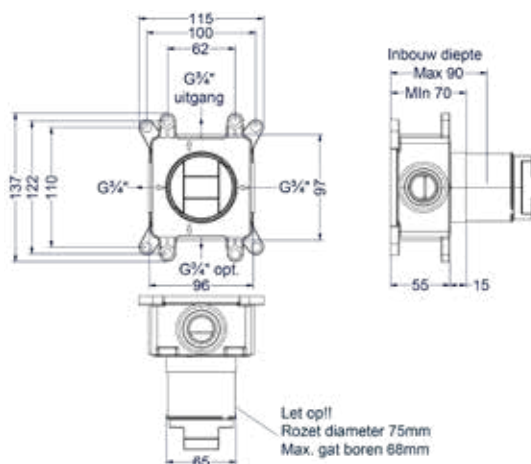

Inbouwbox t.b.v. inbouw stopkraan flow-through symmetry

Omschrijving	Kleur	Artikelnummer	Prijs excl. BTW	Prijs incl. BTW
Inbouwbox t.b.v. inbouw stopkraan flow-through symmetry Leverbaar vanaf medio april 2024	Donker blauw	6202438	€ 172,73	€ 209,00

Totaalprijs flow-through stopkraan symmetry met inbouwbox

Prijs excl. BTW € 345,46   Prijs incl. BTW € 418,00

 Prijs excl. BTW € 394,04   Prijs incl. BTW € 478,00

Voor meer informatie over flow-through zie bladzijde 279