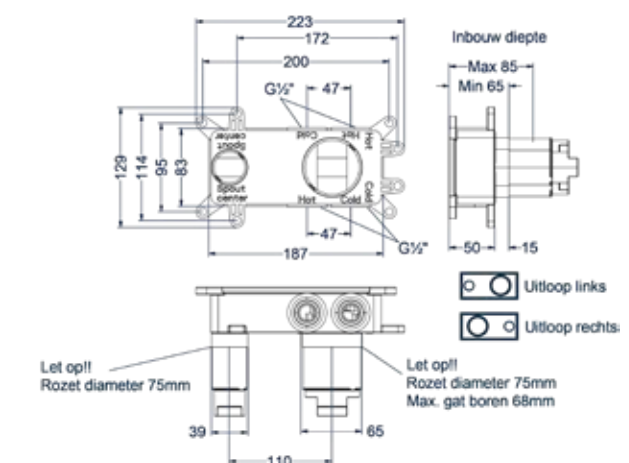

Inbouwbox t.b.v. inbouw wastafelmengkraan L/R

Omschrijving	Kleur	Artikelnummer	Prijs excl. BTW	Prijs incl. BTW
Inbouwbox t.b.v. eenhedel wastafelmengkraan 2-gats wandmontage, uitloop links/ rechts toe te passen	Donker blauw	6199001	€ 123,14	€ 149,00

Totaalprijs inbouw wastafelmengkraan met inbouwbox

- Prijs excl. BTW € 295,87   Prijs incl. BTW € 358,00
- Prijs excl. BTW € 361,98   Prijs incl. BTW € 438,00

Design plug, design sifon en hoekstopkraan zie bladzijde 153