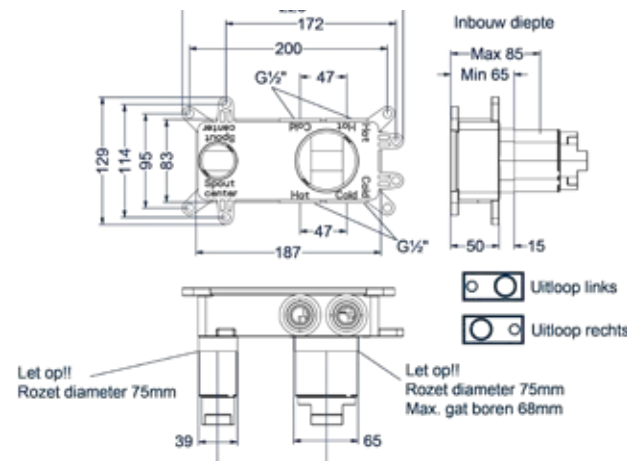

Inbouwbox t.b.v. inbouw wastafelmengkraan L/R

Omschrijving	Kleur	Artikelnummer	Prijs excl. BTW	Prijs incl. BTW
Inbouwbox t.b.v. eenhedel wastafelmengkraan 2-gats wandmontage, uitloop links/rechts toe te passen	Donker blauw	6199001	€ 123,14	€ 149,00

Totaalprijs inbouw wastafelmengkraan met inbouwbox

- IX
  Prijs excl. BTW € 419,83   Prijs incl. BTW € 508,00
- IMP
  ● IGK
  ● ICB
  Prijs excl. BTW € 523,97   Prijs incl. BTW € 634,00

Design plug, design sifon en hoekstopkraan zie bladzijde 213