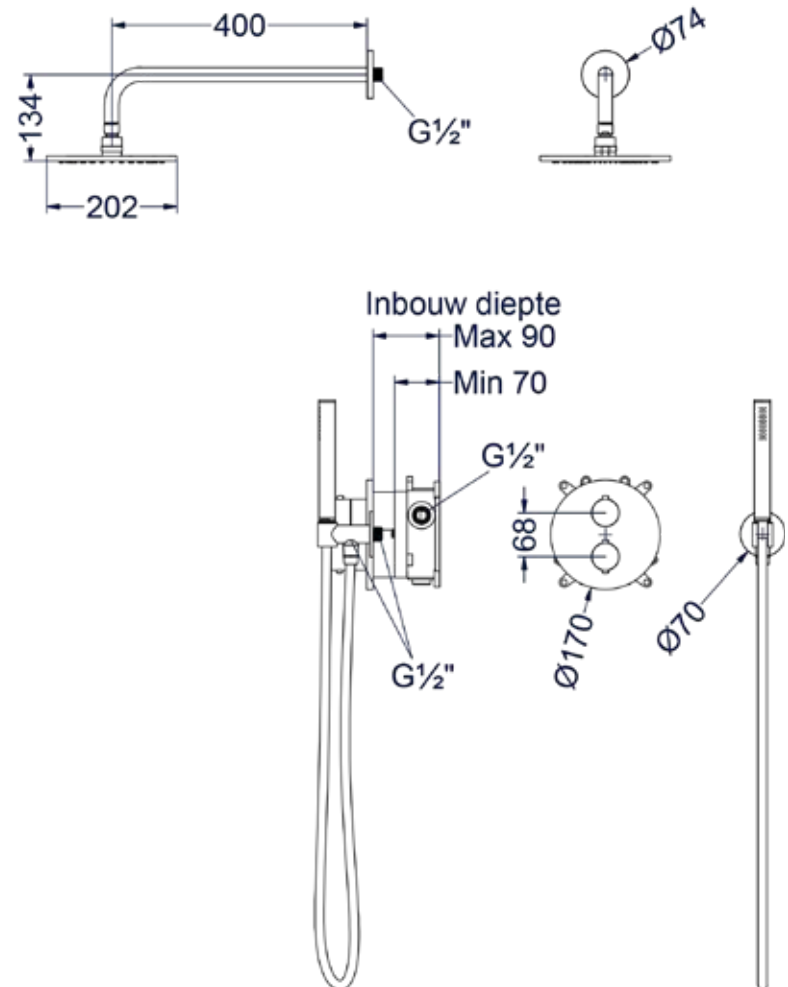

\* Leverbaar vanaf medio juni 2024  
 Leverbaar vanaf medio september 2024

Combiset Concord 2

Omschrijving	Artikelnummer RVS geborsteld	Prijs excl. BTW	Prijs incl. BTW
<b>Standaard setprijs RVS geborsteld</b> Code: CSC2IXAAAA		€ 1.288,43	€ 1.559,00
Bestaande uit:			
Inbouwbox t.b.v. inbouwthermostaat met 2-weg stop-omstel	6299002		
Afbouwdeel inbouwthermostaat met 2-weg stop-omstel	6201111		
Doucheslang smooth 150 cm	6900261		
Handdouche staafmodel	6900361		
Hoofddouche medium 20 cm	6900661		
Wandsteun met geïntegreerde wateruitlaat 1/2"	6900211		
Wandarm 40 cm 1/2"	6901561		
<b>Standaard setprijs overige kleuren</b>		€ 1.544,62	€ 1.869,00