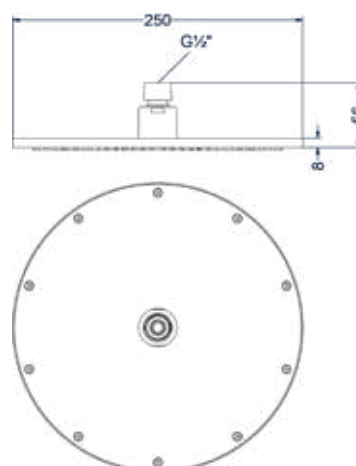

Hoofddouche medium 25cm

Omschrijving	Kleur	Artikelnummer	Prijs excl. BTW	Prijs incl. BTW
Hoofddouche medium 25cm met antikalk nozzels	Chroom	6900701	€ 255,37	€ 309,00
	Mat zwart PED	6900702	€ 412,40	€ 499,00
	Geborsteld nickel PVD	6900703	€ 412,40	€ 499,00
	Geborsteld mat goud PVD	6900704	€ 412,40	€ 499,00
	Geborsteld mat koper PVD	6900705	€ 412,40	€ 499,00
	Geborsteld metal black PVD	6900706	€ 412,40	€ 499,00
	Zwart chroom PVD	6900707	€ 412,40	€ 499,00