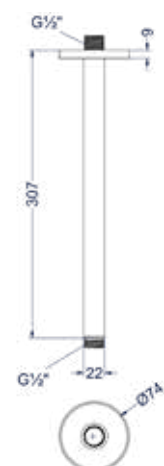

Plafondbuis 30cm 1/2"

Omschrijving	Kleur	Artikelnummer	Prijs excl. BTW	Prijs incl. BTW
Plafondbuis 30cm 1/2"	* RVS316 geborsteld	6901661	€ 139,67	€ 169,00
	RVS316 geborsteld mat goud PVD	6901662	€ 164,46	€ 199,00
	RVS316 geborsteld mat koper PVD	6901663	€ 164,46	€ 199,00
	RVS316 geborsteld carbon black PVD	6901664	€ 164,46	€ 199,00
* Leverbaar vanaf medio april 2024 Leverbaar vanaf medio september 2024