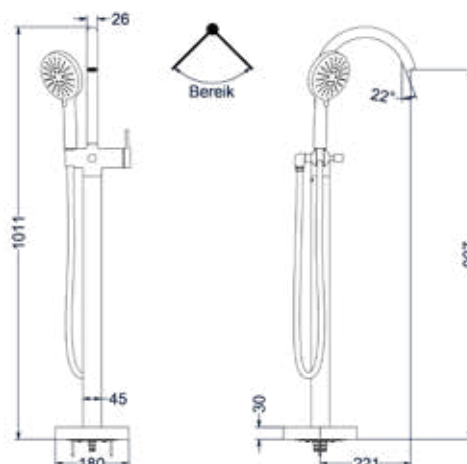

Badmengkraan vrijstaand met draaibare uitloop, slang 150cm en 3 standen handdouche

BADKRANEN

Omschrijving	Kleur	Artikelnummer	Prijs excl. BTW	Prijs incl. BTW
Badmengkraan vrijstaand met draaibare uitloop, slang 150cm en 3 standen handdouche	Chroom	6303051	€ 785,12	€ 950,00
	Mat zwart PED	6303052	€ 1.073,55	€ 1.299,00
	Geborsteld nickel PVD	6303053	€ 1.073,55	€ 1.299,00
	Geborsteld mat goud PVD	6303054	€ 1.073,55	€ 1.299,00
	Geborsteld mat koper PVD	6303055	€ 1.073,55	€ 1.299,00
	Geborsteld metal black PVD	6303056	€ 1.073,55	€ 1.299,00
Leverbaar vanaf medio mei 2024	Zwart chroom PVD	6303057	€ 1.073,55	€ 1.299,00