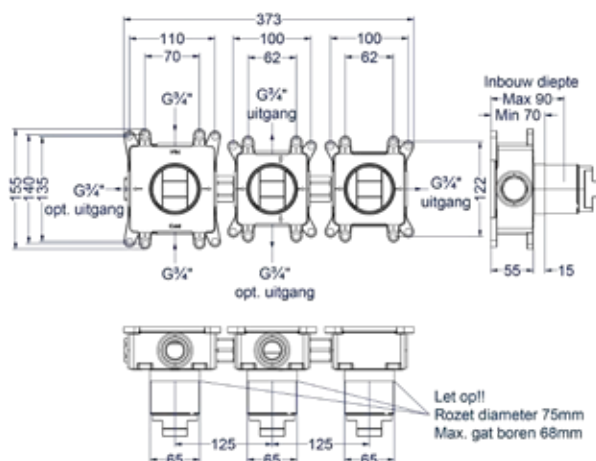

Inbouwbox t.b.v. inbouwthermostaat met 2 stopkranen symmetry

Omschrijving	Kleur	Artikelnummer	Prijs excl. BTW	Prijs incl. BTW
Inbouwbox t.b.v. inbouwthermostaat met 2 stopkranen symmetry	Donker blauw	6299010	€ 533,06	€ 645,00

Leverbaar vanaf medio april 2024

Totaalprijs inbouwthermostaat met 2 stopkranen symmetry en inbouwbox

- CR Prijs excl. BTW € 780,17 Prijs incl. BTW € 944,00
- MZ
- GN
- MP
- GK
- GM
- ZC Prijs excl. BTW € 862,81 Prijs incl. BTW € 1.044,00