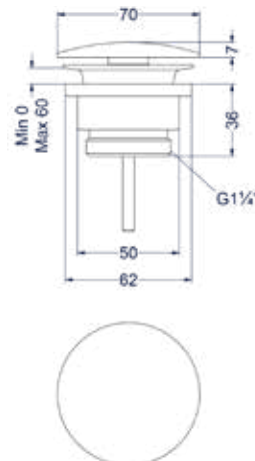

Designplug always open

Omschrijving	Kleur	Artikelnummer	Prijs excl. BTW	Prijs incl. BTW
Designplug always open	* RVS316 geborsteld	6901711	€ 98,35	€ 119,00
	RVS316 geborsteld mat goud PVD	6901712	€ 111,57	€ 135,00
	RVS316 geborsteld mat koper PVD	6901713	€ 111,57	€ 135,00
	RVS316 geborsteld carbon black PVD	6901714	€ 111,57	€ 135,00

* Leverbaar vanaf medio april 2024
Leverbaar vanaf medio september 2024