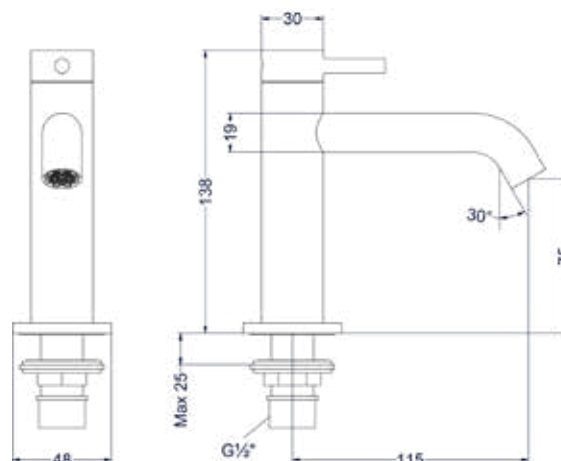

Fonteinkraan staand model S

Omschrijving	Kleur	Artikelnummer	Prijs excl. BTW	Prijs incl. BTW
Fonteinkraan staand model S	Chroom	6401001	€ 90,08	€ 109,00
	Mat zwart PED	6401002	€ 131,40	€ 159,00
	Geborsteld nickel PVD	6401003	€ 131,40	€ 159,00
	Geborsteld mat goud PVD	6401004	€ 131,40	€ 159,00
	Geborsteld mat koper PVD	6401005	€ 131,40	€ 159,00
	Geborsteld metal black PVD	6401006	€ 131,40	€ 159,00
	Zwart chroom PVD	6401007	€ 131,40	€ 159,00