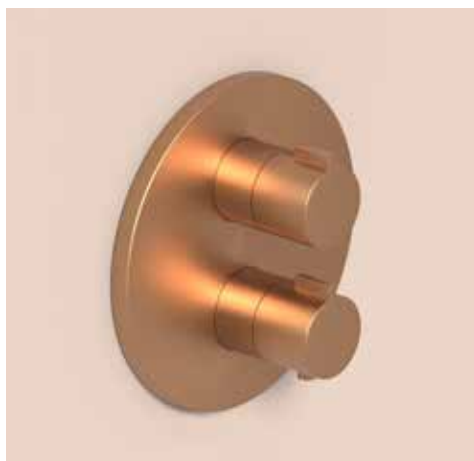

Afbouwdeel inbouwthermostaat met 3-weg stop-omstel

Omschrijving	Kleur	Artikelnummer	Prijs excl. BTW	Prijs incl. BTW
Afbouwdeel inbouwthermostaat met 3-weg stop-omstel met rond rozet	Chroom	6202201	€ 152,89	€ 185,00
	Mat zwart PED	6202206	€ 214,05	€ 259,00
	Geborsteld nickel PVD	6202203	€ 214,05	€ 259,00
	Geborsteld mat goud PVD	6202204	€ 214,05	€ 259,00
	Geborsteld mat koper PVD	6202202	€ 214,05	€ 259,00
	Geborsteld metal black PVD	6201206	€ 214,05	€ 259,00
	Zwart chroom PVD	6202207	€ 214,05	€ 259,00

Leverbaar vanaf medio juni 2024