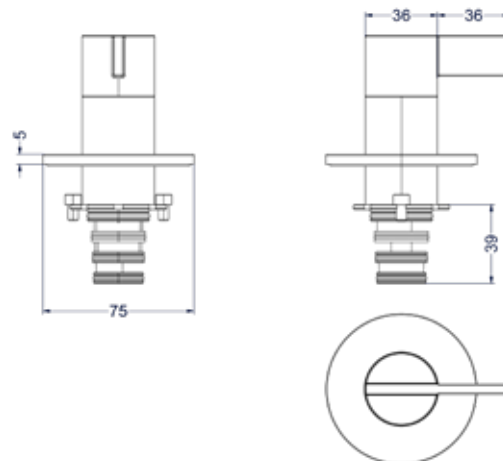

Afbouwdeel inbouw 2-weg omstel

Omschrijving	Kleur	Artikelnummer	Prijs excl. BTW	Prijs incl. BTW
Afbouwdeel inbouw 2-weg omstel	Chroom	6202101	€ 147,93	€ 179,00
	Mat zwart PED	6202102	€ 180,99	€ 219,00
	Geborsteld nickel PVD	6202103	€ 180,99	€ 219,00
	Geborsteld mat goud PVD	6202104	€ 180,99	€ 219,00
	Geborsteld mat koper PVD	6202105	€ 180,99	€ 219,00
	Geborsteld metal black PVD	6202106	€ 180,99	€ 219,00
	Zwart chroom PVD	6202107	€ 180,99	€ 219,00