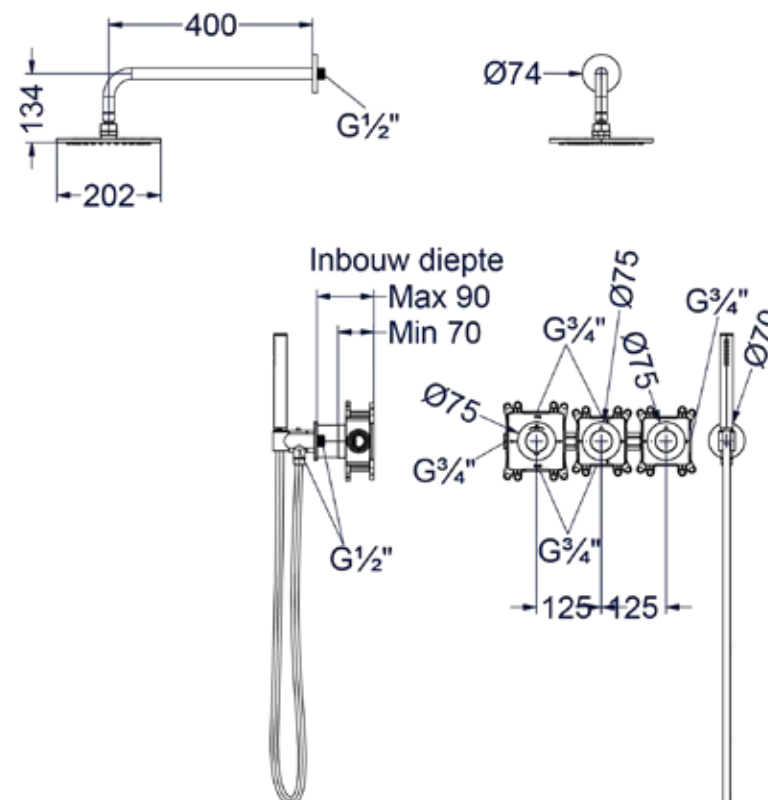

CSC3					
1	2	3	4	5	6

- 2 Kies kleur
- 3 Kies handdouche
- 4 Kies hoofddouche
- 5 Kies bevestiging
- 6 Kies handdouchehouder

Combiset Concord 4

Omschrijving	Artikelnummer RVS geborsteld	Prijs excl. BTW	Prijs incl. BTW
<b>Standaard setprijs RVS geborsteld</b> Code: CSC4IXAAAA		€ 1.566,12	€ 1.895,00
Bestaande uit:			
Inbouwbox t.b.v. inbouwthermostaat met 2 stopkranen symmetry	6299010		
Afbouwdeel inbouwthermostaat met 2 stopkranen symmetry	6201311		
Doucheslang smooth 150 cm	6900261		
Handdouche staafmodel	6900361		
Hoofddouche medium 20 cm	6900661		
Wandsteun met geïntegreerde wateruitlaat 1/2"	6900211		
Wandarm 40 cm 1/2"	6901561		