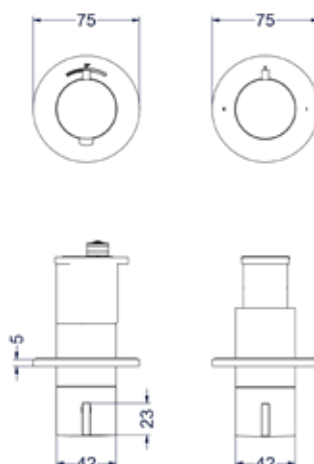

Afbouwdeel inbouwthermostaat met 2-weg stop-omstel symmetry

Omschrijving	Kleur	Artikelnummer	Prijs excl. BTW	Prijs incl. BTW
Afbouwdeel inbouwthermostaat met 2-weg stop-omstel symmetry met ronde rozetten	Chroom	6201361	€ 230,58	€ 279,00
	Mat zwart PED	6201362	€ 309,92	€ 375,00
	Geborsteld nickel PVD	6201363	€ 309,92	€ 375,00
	Geborsteld mat goud PVD	6201364	€ 309,92	€ 375,00
	Geborsteld mat koper PVD	6201365	€ 309,92	€ 375,00
	Geborsteld metal black PVD	6201366	€ 309,92	€ 375,00
	Zwart chroom PVD	6201367	€ 309,92	€ 375,00

Leverbaar vanaf medio april 2024