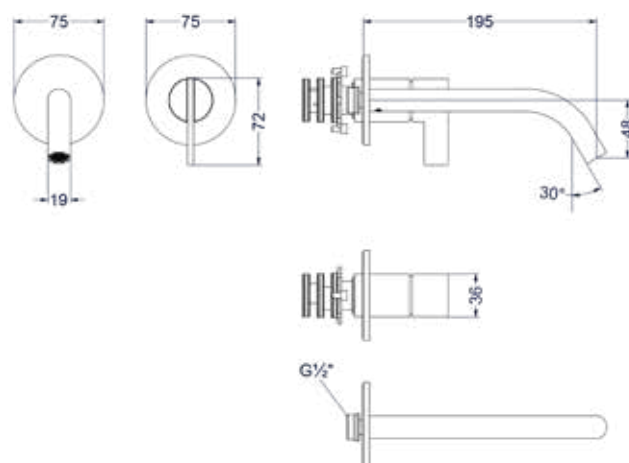

Omschrijving	Kleur	Artikelnummer	Prijs excl. BTW	Prijs incl. BTW
Eenhedel wastafelmengkraan afbouwdeel 2-gats wandmontage met gebogen uitloop, coldstart	Chroom	6101351	€ 172,73	€ 209,00
	Mat zwart PED	6101352	€ 238,84	€ 289,00
	Geborsteld nickel PVD	6101353	€ 238,84	€ 289,00
	Geborsteld mat goud PVD	6101354	€ 238,84	€ 289,00
	Geborsteld mat koper PVD	6101355	€ 238,84	€ 289,00
	Geborsteld metal black PVD	6101356	€ 238,84	€ 289,00
	Zwart chroom PVD	6101357	€ 238,84	€ 289,00