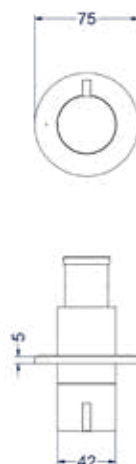

Afbouwdeel inbouwstopkraan symmetry

Omschrijving	Kleur	Artikelnummer	Prijs excl. BTW	Prijs incl. BTW
Afbouwdeel inbouwstopkraan symmetry met rond rozet	RVS316 geborsteld	6903351	€ 172,73	€ 209,00
	RVS316 geborsteld mat goud PVD	6903352	€ 222,31	€ 269,00
	RVS316 geborsteld mat koper PVD	6903353	€ 222,31	€ 269,00
	RVS316 geborsteld carbon black PVD	6903354	€ 222,31	€ 269,00

Leverbaar vanaf medio september 2024