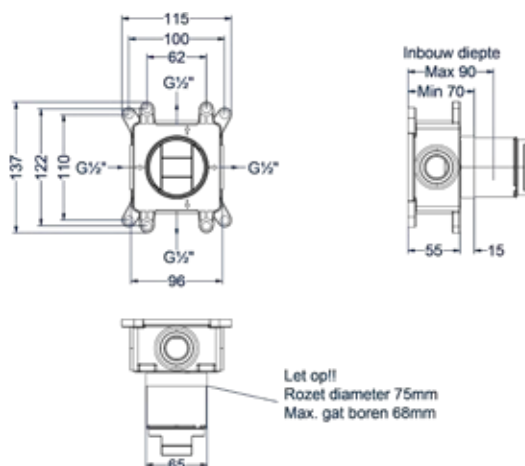

Inbouwbox t.b.v. 2-weg omstel

Omschrijving	Kleur	Artikelnummer	Prijs excl. BTW	Prijs incl. BTW
Inbouwbox t.b.v. 2-weg omstel	Donker blauw	6201108	€ 98,35	€ 119,00

Totaalprijs inbouw 2-weg omstel met inbouwbox

 Prijs excl. BTW € 246,28 Prijs incl. BTW € 298,00 CR	 MZ GN MP GK GM ZC	Prijs excl. BTW € 279,33 Prijs incl. BTW € 338,00