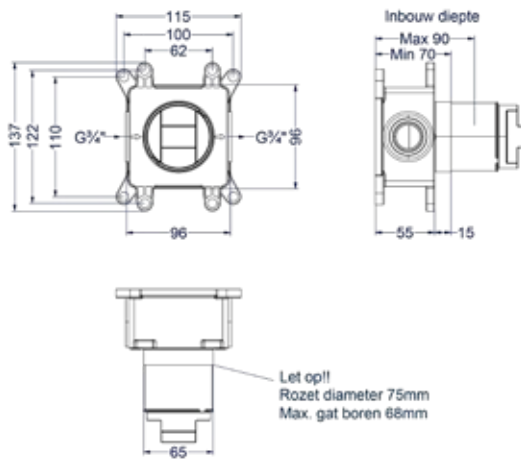

Inbouwbox t.b.v. inbouwstopkraan symmetry

Omschrijving	Kleur	Artikelnummer	Prijs excl. BTW	Prijs incl. BTW
Inbouwbox t.b.v. inbouwstopkraan symmetry	Donker blauw	6202439	€ 172,73	€ 209,00

Leverbaar vanaf medio april 2024

Totaalprijs inbouw stopkraan symmetry met inbouwbox

● CR Prijs excl. BTW € 262,81 Prijs incl. BTW € 318,00
● MZ ● GN ● MP ● GK ● GM ● ZC Prijs excl. BTW € 320,66 Prijs incl. BTW € 388,00