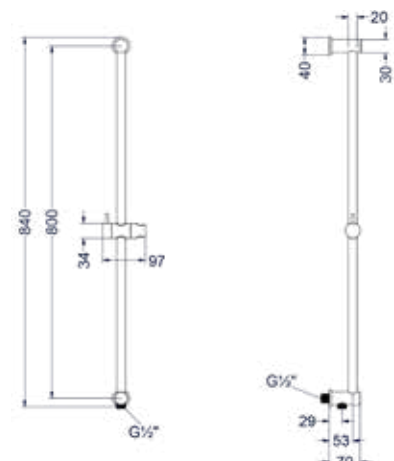

Glijstang 80cm met geïntegreerde wateruitlaat

Omschrijving	Kleur	Artikelnummer	Prijs excl. BTW	Prijs incl. BTW
Glijstang 80cm met geïntegreerde wateruitlaat	Chroom	6900051	€ 180,99	€ 219,00
	Mat zwart PED	6900052	€ 271,90	€ 329,00
	Geborsteld nickel PVD	6900053	€ 271,90	€ 329,00
	Geborsteld mat goud PVD	6900054	€ 271,90	€ 329,00
	Geborsteld mat koper PVD	6900055	€ 271,90	€ 329,00
	Geborsteld metal black PVD	6900056	€ 271,90	€ 329,00
	Zwart chroom PVD	6900057	€ 271,90	€ 329,00

Leverbaar vanaf medio mei 2024