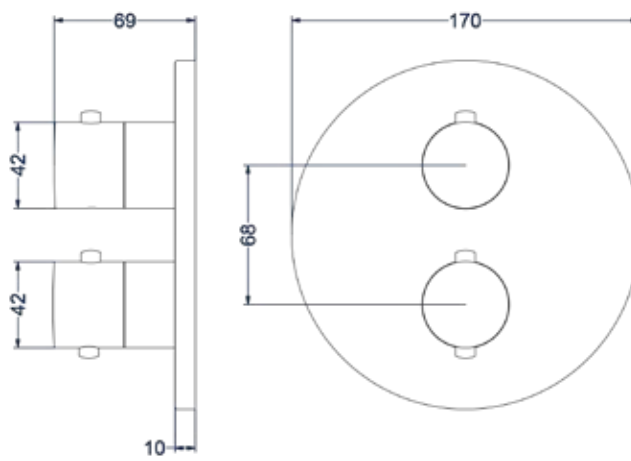

Afbouwdeel inbouwthermostaat met 2-weg stop-omstel

Omschrijving	Kleur	Artikelnummer	Prijs excl. BTW	Prijs incl. BTW
Afbouwdeel inbouwthermostaat met 2-weg stop-omstel met rond rozet	Chroom	6201151	€ 152,89	€ 185,00
	Mat zwart PED	6201152	€ 214,05	€ 259,00
	Geborsteld nickel PVD	6201153	€ 214,05	€ 259,00
	Geborsteld mat goud PVD	6201154	€ 214,05	€ 259,00
	Geborsteld mat koper PVD	6201155	€ 214,05	€ 259,00
	Geborsteld metal black PVD	6201156	€ 214,05	€ 259,00
	Zwart chroom PVD	6201157	€ 214,05	€ 259,00

Leverbaar vanaf medio april 2024