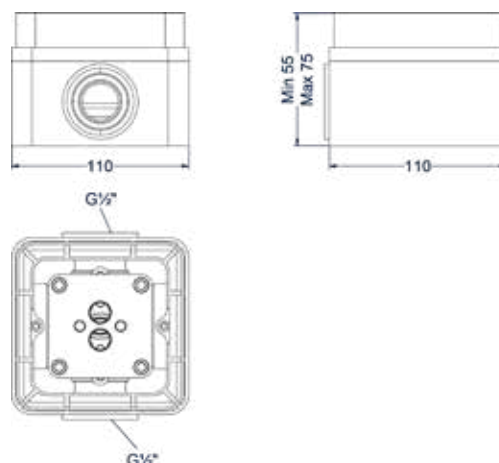

Inbouwbox t.b.v. vrijstaande badmengkraan

Omschrijving	Kleur	Artikelnummer	Prijs excl. BTW	Prijs incl. BTW
Inbouwbox t.b.v. vrijstaande badmengkraan	Donker blauw	6299012	€ 81,82	€ 99,00

Totaalprijs badmengkraan vrijstaand met draaibare uitloop, slang 150 cm, Satin mist handdouche en inbouwbox

Prijs excl. BTW € 903,06   Prijs incl. BTW € 1.129,00

Prijs excl. BTW € 1.262,81   Prijs incl. BTW € 1.528,00