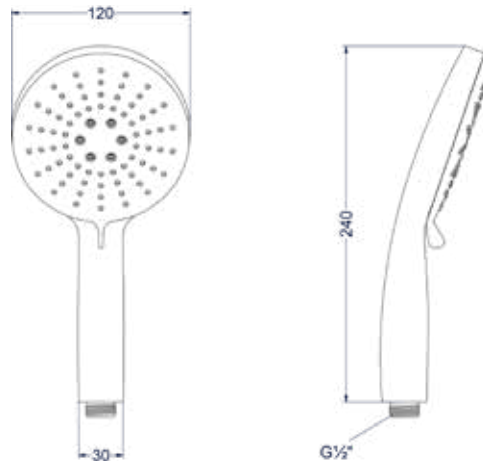

Handdouche verstelbaar 3-standen

Omschrijving	Kleur	Artikelnummer	Prijs excl. BTW	Prijs incl. BTW
Handdouche verstelbaar 3-standen met antikalk nozzels van ABS kunststof	Geborsteld nickel PVD	6900403	€ 90,08	€ 109,00

Leverbaar vanaf medio mei 2024