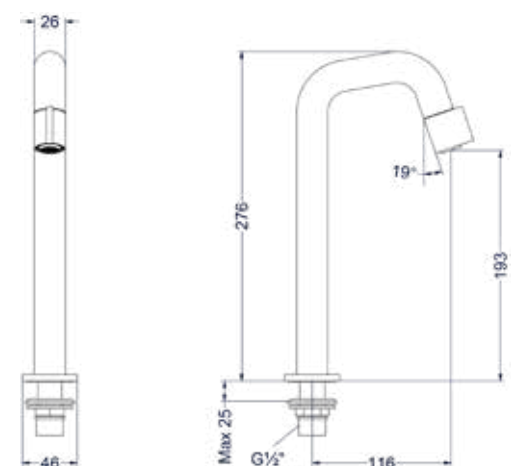

Fonteinkraan contour staand model L

Omschrijving	Kleur	Artikelnummer	Prijs excl. BTW	Prijs incl. BTW
Fonteinkraan contour staand model L	Chroom	6402251	€ 139,67	€ 169,00
	Mat zwart PED	6402252	€ 180,99	€ 219,00
	Geborsteld nickel PVD	6402253	€ 180,99	€ 219,00
	Geborsteld mat goud PVD	6402254	€ 180,99	€ 219,00
	Geborsteld mat koper PVD	6402255	€ 180,99	€ 219,00
	Geborsteld metal black PVD	6402256	€ 180,99	€ 219,00
	Zwart chroom PVD	6402257	€ 180,99	€ 219,00

Design plug, design sifon en hoekstopkraan zie bladzijde 153