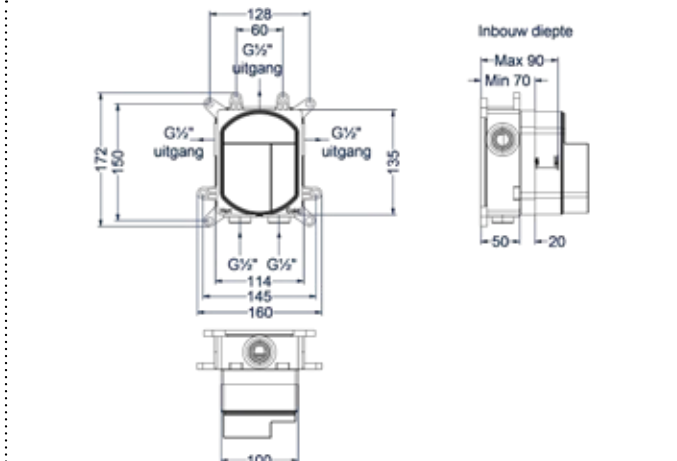

Inbouwbox t.b.v. inbouwthermostaat met 3-weg stop-omstel

Omschrijving	Kleur	Artikelnummer	Prijs excl. BTW	Prijs incl. BTW
Inbouwbox t.b.v. inbouwthermostaat met 3-weg stop-omstel	Donker blauw	6299003	€ 400,83	€ 485,00

Leverbaar vanaf medio juni 2024

Totaalprijs inbouwthermostaat met 3-weg stop-omstel en inbouwbox

Prijs excl. BTW € 553,72   Prijs incl. BTW € 670,00

Prijs excl. BTW € 614,88   Prijs incl. BTW € 744,00