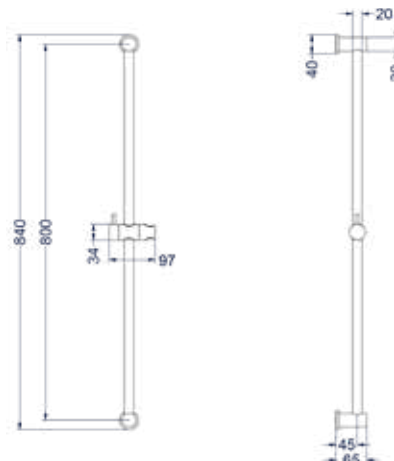

### Glijstang 80cm

Omschrijving	Kleur	Artikelnummer	Prijs excl. BTW	Prijs incl. BTW
<b>Glijstang 80cm</b>	Chroom	6900001	€ 164,46	€ 199,00
	Mat zwart PED	6900002	€ 247,11	€ 299,00
	Geborsteld nickel PVD	6900003	€ 247,11	€ 299,00
	Geborsteld mat goud PVD	6900004	€ 247,11	€ 299,00
	Geborsteld mat koper PVD	6900005	€ 247,11	€ 299,00
	Geborsteld metal black PVD	6900006	€ 247,11	€ 299,00
	Zwart chroom PVD	6900007	€ 247,11	€ 299,00