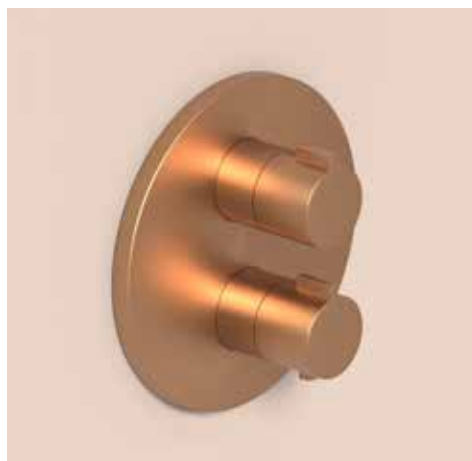

Afbouwdeel inbouwthermostaat met 2-weg stop-omstel

Omschrijving	Kleur	Artikelnummer	Prijs excl. BTW	Prijs incl. BTW
Afbouwdeel inbouwthermostaat met 2-weg stop-omstel met rond rozet	Chroom	6202151	€ 152,89	€ 185,00
	Mat zwart PED	6202156	€ 214,05	€ 259,00
	Geborsteld nickel PVD	6202153	€ 214,05	€ 259,00
	Geborsteld mat goud PVD	6202154	€ 214,05	€ 259,00
	Geborsteld mat koper PVD	6202152	€ 214,05	€ 259,00
	Geborsteld metal black PVD	6202156	€ 214,05	€ 259,00
	Zwart chroom PVD	6202157	€ 214,05	€ 259,00

Leverbaar vanaf medio juni 2024