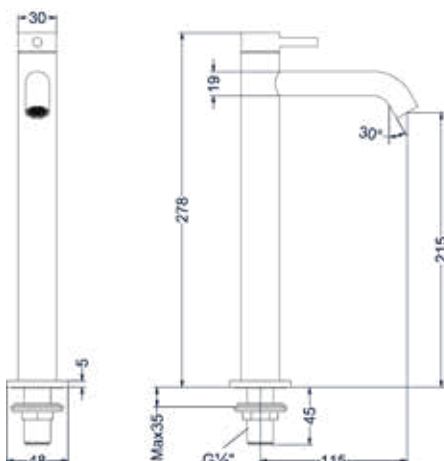

Fonteinkraan staand model L

Omschrijving	Kleur	Artikelnummer	Prijs excl. BTW	Prijs incl. BTW
Fonteinkraan staand model L	Chroom	6401301	€ 147,93	€ 179,00
	Mat zwart PED	6401302	€ 189,26	€ 229,00
	Geborsteld nickel PVD	6401303	€ 189,26	€ 229,00
	Geborsteld mat goud PVD	6401304	€ 189,26	€ 229,00
	Geborsteld mat koper PVD	6401305	€ 189,26	€ 229,00
	Geborsteld metal black PVD	6401306	€ 189,26	€ 229,00
	Zwart chroom PVD	6401307	€ 189,26	€ 229,00

FONTEINKRANEN

Design plug, design sifon en hoekstopkraan zie bladzijde 79