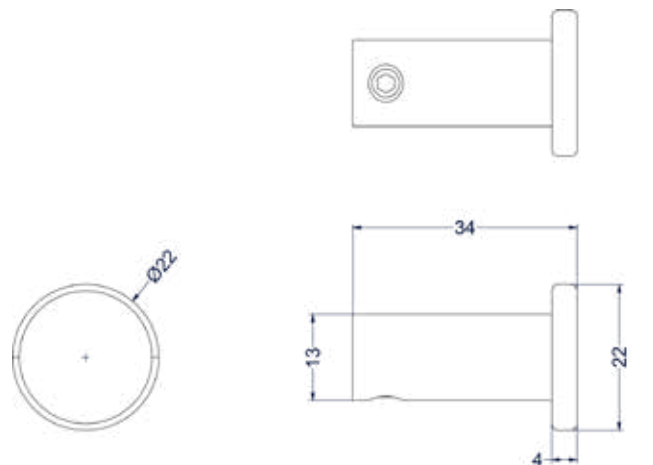

Handdoekhaak

Omschrijving	Kleur	Artikelnummer	Prijs excl. BTW	Prijs incl. BTW
Handdoekhaak	Chroom	6500551	€ 9,92	€ 12,00
	Mat zwart PED	6500552	€ 12,40	€ 15,00
	Geborsteld nickel PVD	6500553	€ 12,40	€ 15,00
	Geborsteld mat goud PVD	6500554	€ 12,40	€ 15,00
	Geborsteld mat koper PVD	6500555	€ 12,40	€ 15,00
	Geborsteld metal black PVD	6500556	€ 12,40	€ 15,00
	Zwart chroom PVD	6500557	€ 12,40	€ 15,00