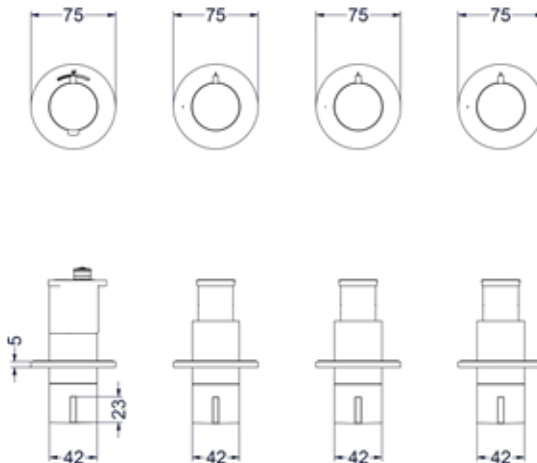

Afbouwdeel inbouwthermostaat met 3 stopkranen symmetry

Omschrijving	Kleur	Artikelnummer	Prijs excl. BTW	Prijs incl. BTW
Afbouwdeel inbouwthermostaat met 3 stopkranen symmetry met ronde rozetten	Chroom	6202381	€ 296,69	€ 359,00
	Mat zwart PED	6202382	€ 404,13	€ 489,00
	Geborsteld nickel PVD	6202383	€ 404,13	€ 489,00
	Geborsteld mat goud PVD	6202384	€ 404,13	€ 489,00
	Geborsteld mat koper PVD	6202385	€ 404,13	€ 489,00
	Geborsteld metal black PVD	6202386	€ 404,13	€ 489,00
	Zwart chroom PVD	6202387	€ 404,13	€ 489,00

Leverbaar vanaf medio juni 2024