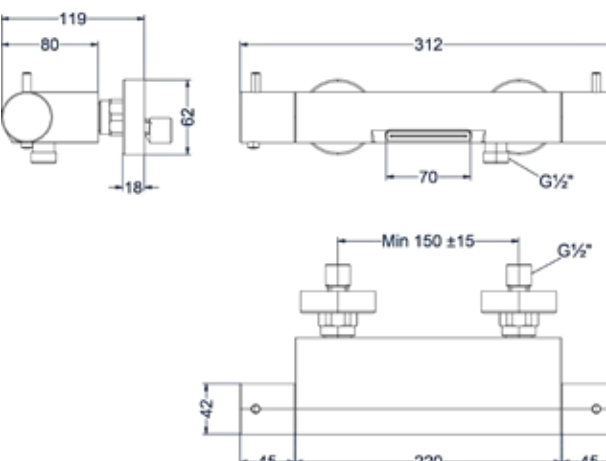

Badthermostaat met cascade uitloop

Omschrijving	Kleur	Artikelnummer	Prijs excl. BTW	Prijs incl. BTW
Badthermostaatkraan opbouw cooltouch met cascade uitloop	Chroom	6301051	€ 486,78	€ 589,00
	Mat zwart PED	6301052	€ 619,01	€ 749,00
	Geborsteld nickel PVD	6301053	€ 619,01	€ 749,00
	Geborsteld mat goud PVD	6301054	€ 619,01	€ 749,00
	Geborsteld mat koper PVD	6301055	€ 619,01	€ 749,00
	Geborsteld metal black PVD	6301056	€ 619,01	€ 749,00
	Zwart chroom PVD	6301057	€ 619,01	€ 749,00

Leverbaar vanaf medio februari 2024