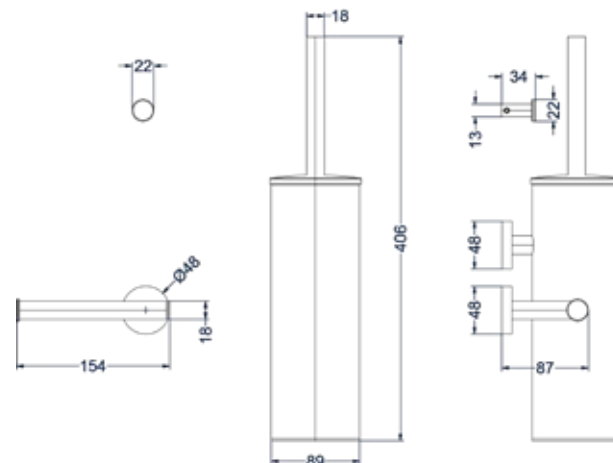

Accessoireset AS1

Omschrijving	Kleur	Artikelnummer	Prijs excl. BTW	Prijs incl. BTW
Accessoireset AS1: Borstelgarnituur wandmodel, handdoekhaak klein en toiletrolhouder	Chroom	6901161	€ 206,61	€ 250,00
	Mat zwart PED	6901162	€ 301,65	€ 365,00
	Geborsteld nickel PVD	6901163	€ 301,65	€ 365,00
	Geborsteld mat goud PVD	6901164	€ 301,65	€ 365,00
	Geborsteld mat koper PVD	6901165	€ 301,65	€ 365,00
	Geborsteld metal black PVD	6901166	€ 301,65	€ 365,00
	Zwart chroom PVD	6901167	€ 301,65	€ 365,00