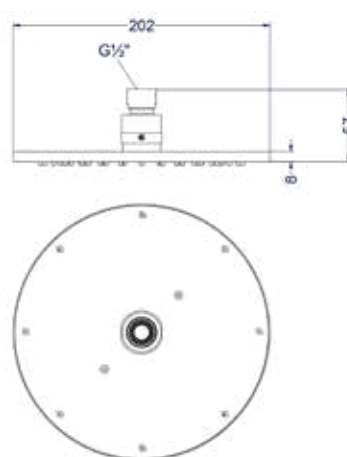

Hoofddouche medium 20cm

Omschrijving	Kleur	Artikelnummer	Prijs excl. BTW	Prijs incl. BTW
Hoofddouche medium 20cm met antikalk nozzels	* RVS316 geborsteld	6900661	€ 329,75	€ 399,00
	RVS316 geborsteld mat goud PVD	6900662	€ 404,13	€ 489,00
	RVS316 geborsteld mat koper PVD	6900663	€ 404,13	€ 489,00
	RVS316 geborsteld carbon black PVD	6900664	€ 404,13	€ 489,00
* Leverbaar vanaf medio april 2024 Leverbaar vanaf medio september 2024