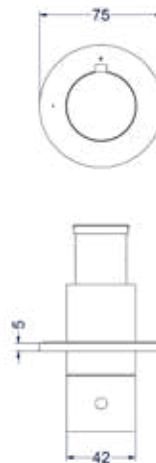

Afbouwdeel inbouwstopkraan symmetry

Omschrijving	Kleur	Artikelnummer	Prijs excl. BTW	Prijs incl. BTW
Afbouwdeel inbouwstopkraan symmetry met rond rozet	RVS316 geborsteld	6903201	€ 147,93	€ 179,00
	RVS316 geborsteld mat goud PVD	6903202	€ 197,52	€ 239,00
	RVS316 geborsteld mat koper PVD	6903203	€ 197,52	€ 239,00
	RVS316 geborsteld carbon black PVD	6903204	€ 197,52	€ 239,00

Leverbaar vanaf medio september 2024