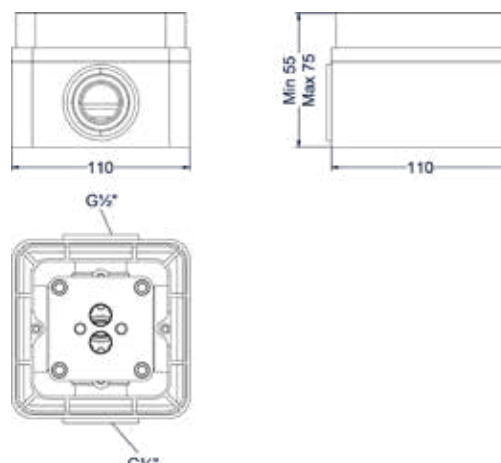

Inbouwbox t.b.v. vrijstaande badmengkraan

Omschrijving	Kleur	Artikelnummer	Prijs excl. BTW	Prijs incl. BTW
Inbouwbox t.b.v. vrijstaande badmengkraan	Donker blauw	6299012	€ 81,82	€ 99,00

Totaalprijs badmengkraan vrijstaand met draaibare uitloop, slang 150 cm, 3 standen handdouche en inbouwbox

Prijs excl. BTW € 866,94   Prijs incl. BTW € 1.049,00

Prijs excl. BTW € 1.155,37   Prijs incl. BTW € 1.398,00