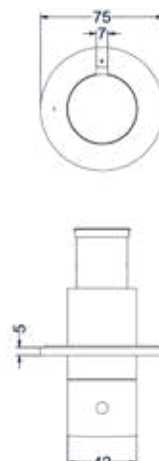

Afbouwdeel inbouw stopkraan symmetry

Omschrijving	Kleur	Artikelnummer	Prijs excl. BTW	Prijs incl. BTW
Afbouwdeel inbouwstopkraan symmetry met rond rozet	Chroom	6202571	€ 90,08	€ 109,00
	Mat zwart PED	6202572	€ 147,93	€ 179,00
	Geborsteld nickel PVD	6202573	€ 147,93	€ 179,00
	Geborsteld mat goud PVD	6202574	€ 147,93	€ 179,00
	Geborsteld mat koper PVD	6202575	€ 147,93	€ 179,00
	Geborsteld metal black PVD	6202576	€ 147,93	€ 179,00
	Zwart chroom PVD	6202577	€ 147,93	€ 179,00

Leverbaar vanaf medio april 2024