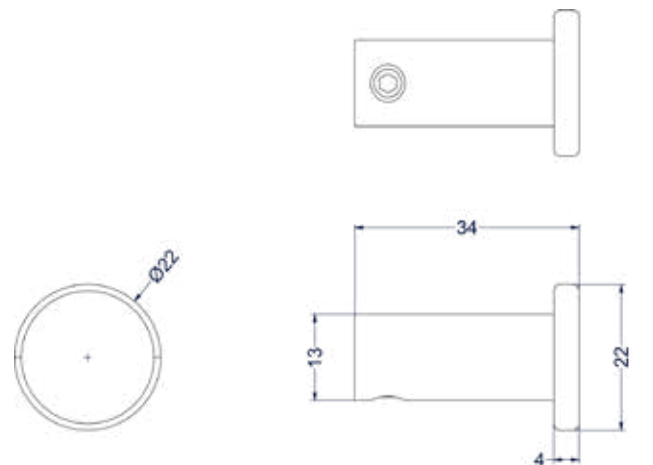

Handdoekhaak

Omschrijving	Kleur	Artikelnummer	Prijs excl. BTW	Prijs incl. BTW
Handdoekhaak	Chroom	6500551	€ 9,92	€ 12,00
	Mat zwart PED	6500552	€ 12,40	€ 15,00
	Geborsteld nickel PVD	6500553	€ 12,40	€ 15,00
	Geborsteld mat goud PVD	6500554	€ 12,40	€ 15,00
	Geborsteld mat koper PVD	6500555	€ 12,40	€ 15,00
	Geborsteld metal black PVD	6500556	€ 12,40	€ 15,00
	Zwart chroom PVD	6500557	€ 12,40	€ 15,00