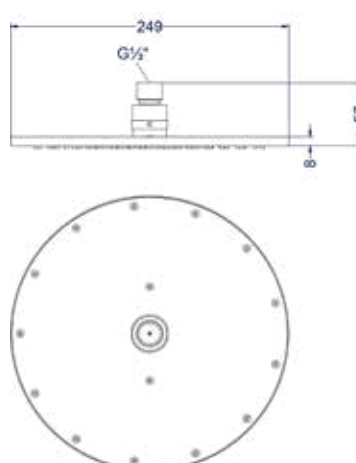

Hoofddouche medium 25cm

Omschrijving	Kleur	Artikelnummer	Prijs excl. BTW	Prijs incl. BTW
Hoofddouche medium 25cm met antikalk nozzels	* RVS316 geborsteld	6900711	€ 412,40	€ 499,00
	RVS316 geborsteld mat goud PVD	6900712	€ 495,04	€ 599,00
	RVS316 geborsteld mat koper PVD	6900713	€ 495,04	€ 599,00
	RVS316 geborsteld carbon black PVD	6900714	€ 495,04	€ 599,00
* Leverbaar vanaf medio april 2024 Leverbaar vanaf medio september 2024