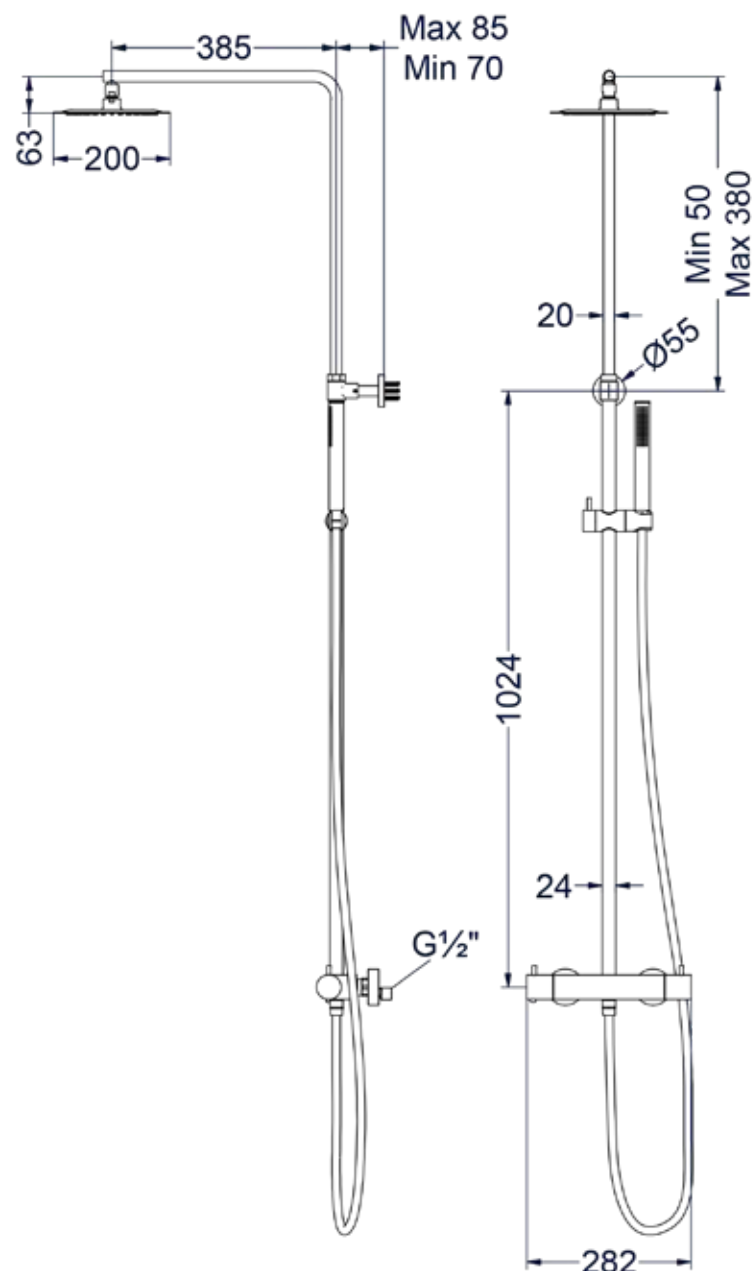

Combiset Bond 1