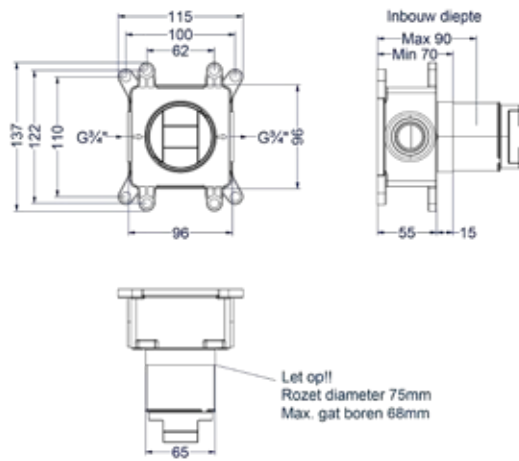

Inbouwbox t.b.v. inbouw stopkraan symmetry

Omschrijving	Kleur	Artikelnummer	Prijs excl. BTW	Prijs incl. BTW
Inbouwbox t.b.v. inbouw stopkraan symmetry	Donker blauw	6202439	€ 172,73	€ 209,00

Leverbaar vanaf medio april 2024

Totaalprijs inbouwstopkraan symmetry met inbouwbox

- IX
  Prijs excl. BTW € 320,66   Prijs incl. BTW € 388,00
- IMP
  ● IGK
  ● ICB
  Prijs excl. BTW € 370,25   Prijs incl. BTW € 448,00