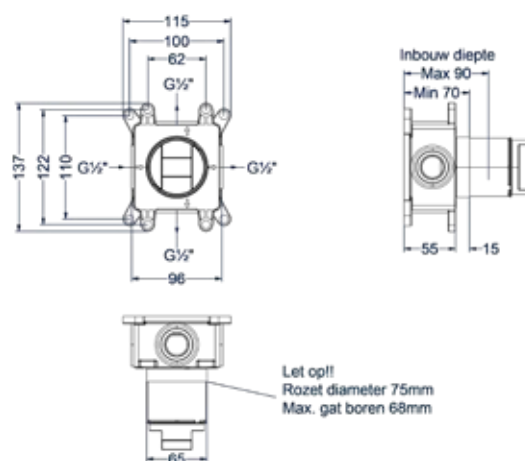

Inbouwbox t.b.v. 2-weg omstel

Omschrijving	Kleur	Artikelnummer	Prijs excl. BTW	Prijs incl. BTW
Inbouwbox t.b.v. 2-weg omstel	Donker blauw	6201108	€ 98,35	€ 119,00

Totaalprijs inbouw 2-weg omstel met inbouwbox

1. Prijs excl. BTW € 246,28   Prijs incl. BTW € 298,00
   - Prijs excl. BTW € 279,34   Prijs incl. BTW € 338,00
2. CR
   MZ
   GN
   MP
   GK
   GM
   ZC