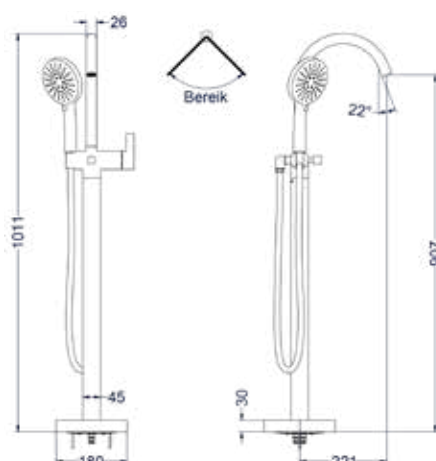

Badmengkraan vrijstaand met draaibare uitloop, slang 150cm en 3 standen handdouche

Omschrijving	Kleur	Artikelnummer	Prijs excl. BTW	Prijs incl. BTW
Badmengkraan vrijstaand met draaibare uitloop, slang 150cm en 3 standen handdouche	Chroom	6303081	€ 785,12	€ 950,00
	Mat zwart PED	6303082	€ 1.073,55	€ 1.299,00
	Geborsteld nickel PVD	6303083	€ 1.073,55	€ 1.299,00
	Geborsteld mat goud PVD	6303084	€ 1.073,55	€ 1.299,00
	Geborsteld mat koper PVD	6303085	€ 1.073,55	€ 1.299,00
	Geborsteld metal black PVD	6303086	€ 1.073,55	€ 1.299,00
Leverbaar vanaf medio mei 2024	Zwart chroom PVD	6303087	€ 1.073,55	€ 1.299,00