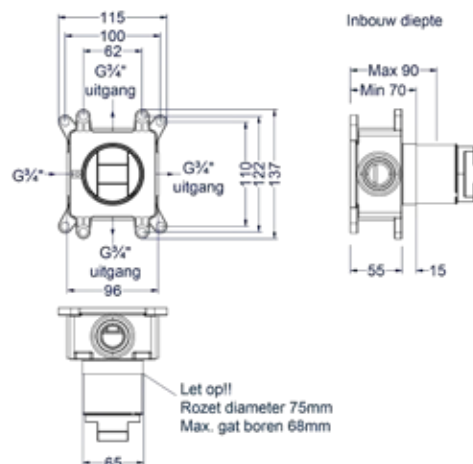

Inbouwbox t.b.v. inbouw 3-weg stop-omstel symmetry

Omschrijving	Kleur	Artikelnummer	Prijs excl. BTW	Prijs incl. BTW
Inbouwbox t.b.v. inbouw 3-weg stop-omstel symmetry	Donker blauw	6202440	€ 172,73	€ 209,00

Leverbaar vanaf medio mei 2024

Totaalprijs inbouw 3-weg stop-omstel symmetry met inbouwbox

- CR Prijs excl. BTW € 320,66 Prijs incl. BTW € 388,00
- MZ ● GN ● MP ● GK ● GM ● ZC Prijs excl. BTW € 353,72 Prijs incl. BTW € 428,00