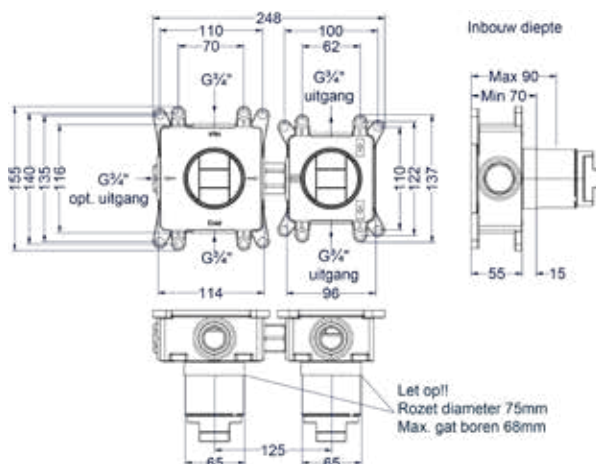

Inbouwbox t.b.v. inbouwthermostaat met 2-weg stop-omstel symmetry

Omschrijving	Kleur	Artikelnummer	Prijs excl. BTW	Prijs incl. BTW
Inbouwbox t.b.v. inbouwthermostaat met 2-weg stop-omstel symmetry	Donker blauw	6299011	€ 483,47	€ 585,00

Leverbaar vanaf medio mei 2024

Totaalprijs inbouwthermostaat met 2-weg stop-omstel symmetry en inbouwbox

● CR	Prijs excl. BTW € 714,05	Prijs incl. BTW € 864,00	● MZ ● GN ● MP ● GK ● GM ● ZC	Prijs excl. BTW € 793,39	Prijs incl. BTW € 960,00