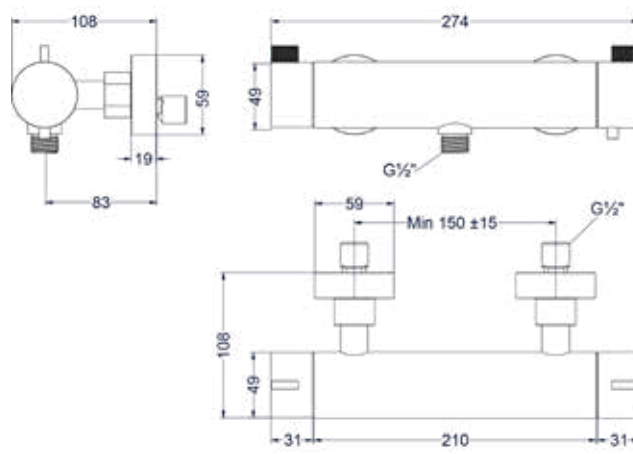

Opbouw douchethermostaat

Omschrijving	Kleur	Artikelnummer	Prijs excl. BTW	Prijs incl. BTW
Douchethermostaatkraan opbouw cooltouch	RVS316 geborsteld	6201021	€ 623,97	€ 755,00
	RVS316 geborsteld mat goud PVD	6201022	€ 706,61	€ 855,00
	RVS316 geborsteld mat koper PVD	6201023	€ 706,61	€ 855,00
Leverbaar vanaf medio september 2024	RVS316 geborsteld carbon black PVD	6201024	€ 706,61	€ 855,00